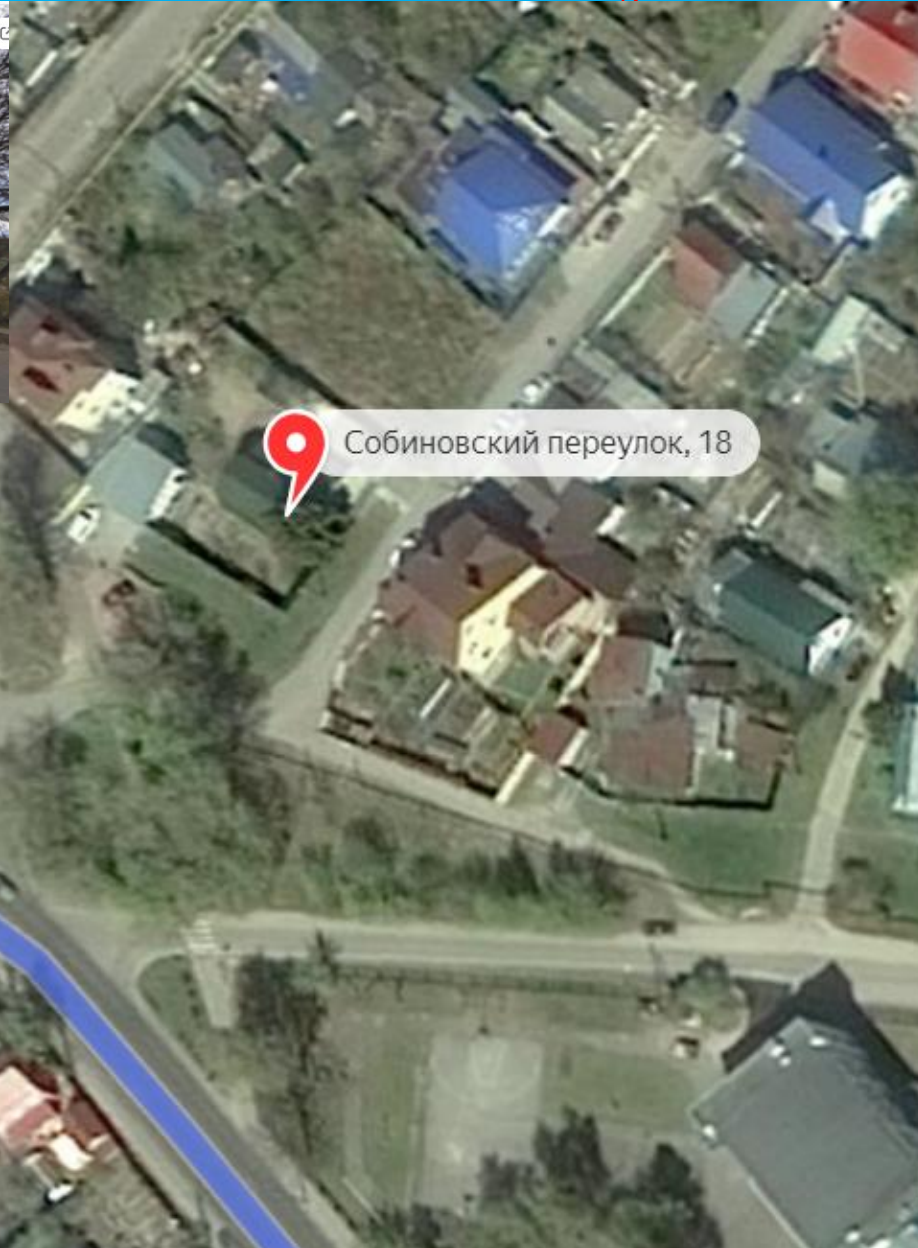

2.4. Земельного участка с кадастровым номером 52:18:0010183:29,  
расположенного по адресу: Нижегородская область, город Нижний Новгород,  
Сормовский район, пер.Собиновский, д.18 «Бытовое обслуживание 3.3».

## Фрагмент из Публичной кадастровой карты

ПУБЛИЧНАЯ КАДАСТРОВАЯ КАРТА

Участки 52:18:0010183:29 Найти

Земельные участки <sup>1</sup>

1. 52:18:0010183:29  
Нижегородская обл., г. Нижний Новгород,  
Сормовский район, пер. Собиновский, дом № 18  
[План ЗУ](#) → [План КК](#) → [Поиск в границах объекта](#) →