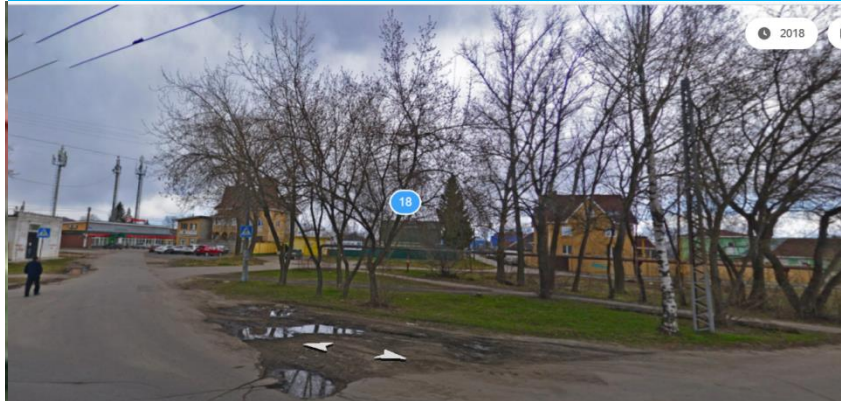

Ситуационный план