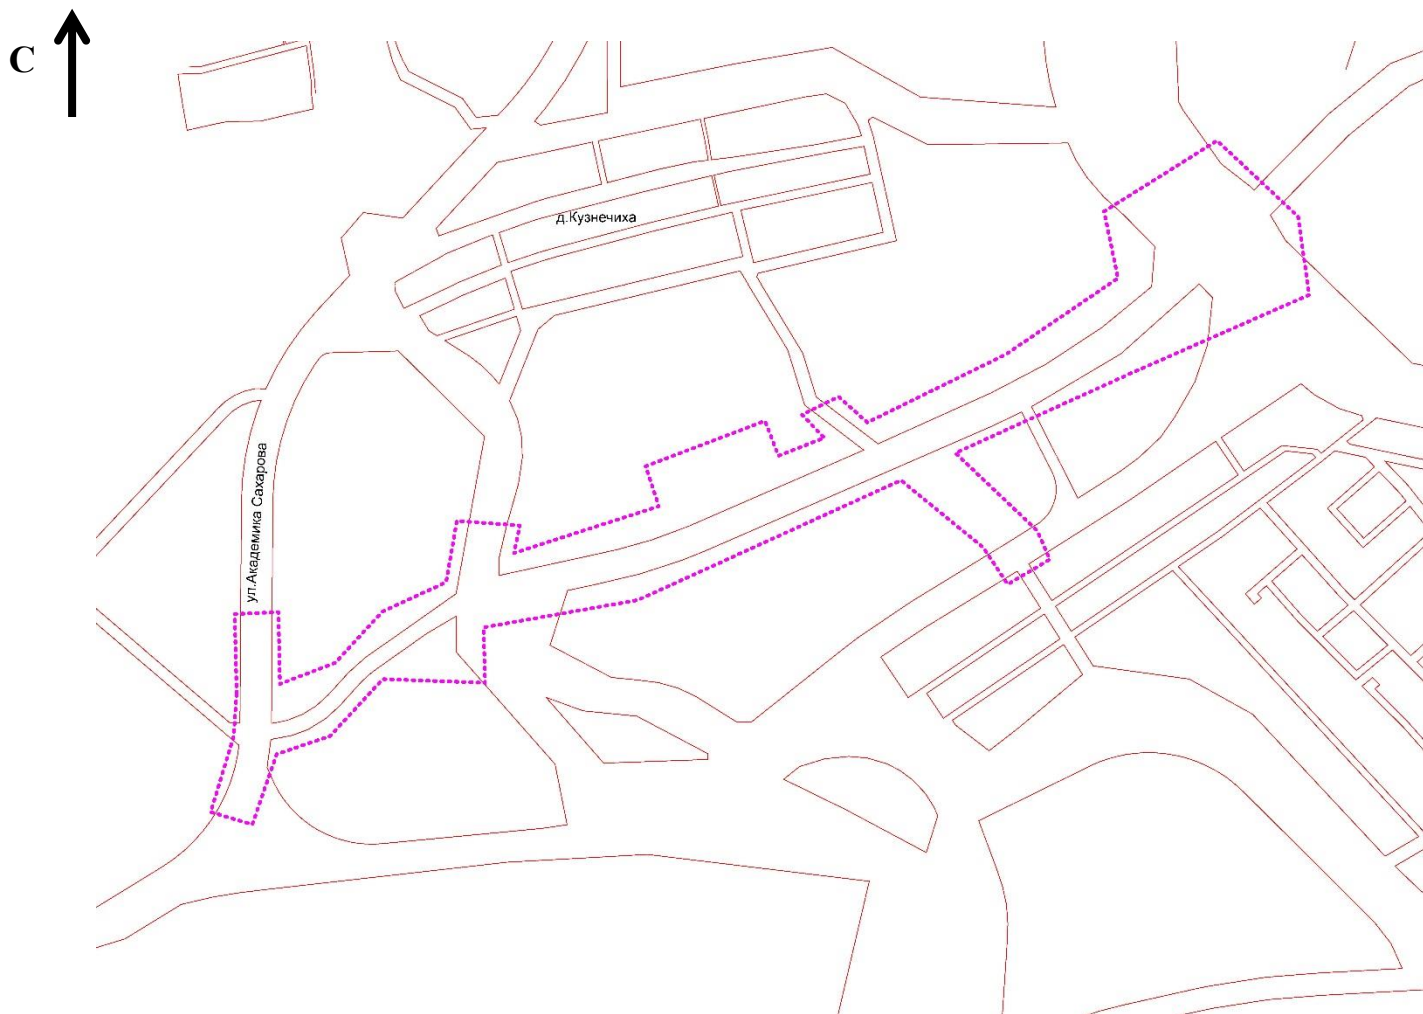

**Схема границ подготовки  
проекта планировки и межевания территории  
(арх. № 95/19)**

**Условные обозначения**

границы подготовки проекта планировки и межевания территории, расположенной южнее д. Кузнечиха в Советском районе г.Нижнего Новгорода