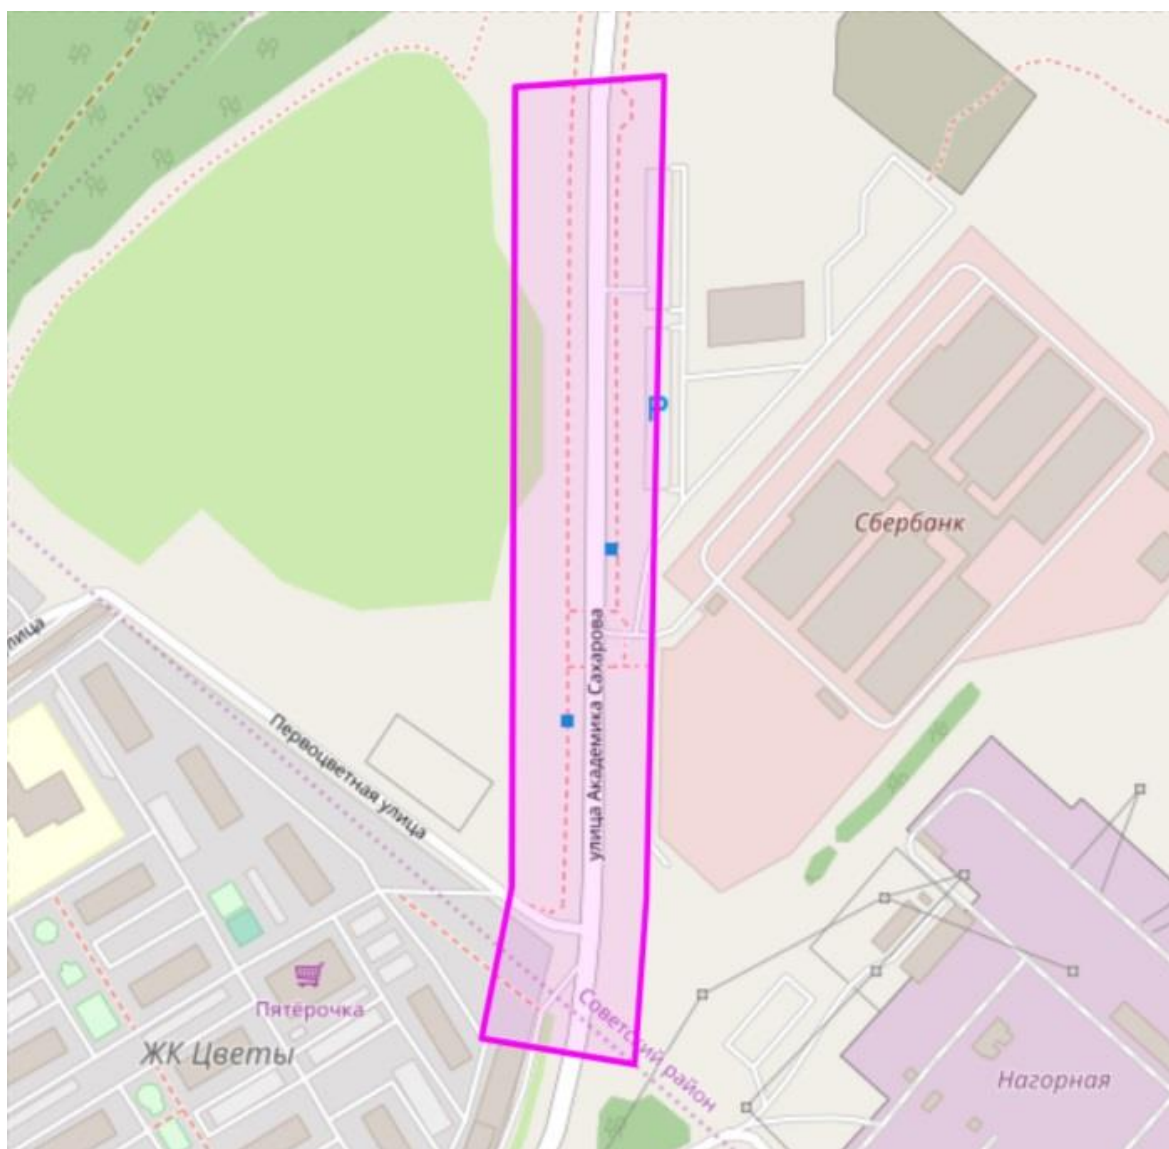

**Схема границ подготовки
проекта планировки и межевания территории
(арх. № 192/19)**

с ↑

Условные обозначения

-  границы подготовки проекта планировки и межевания территории, расположенной по ул. Академика Сахарова в Советском районе г.Нижнего Новгорода