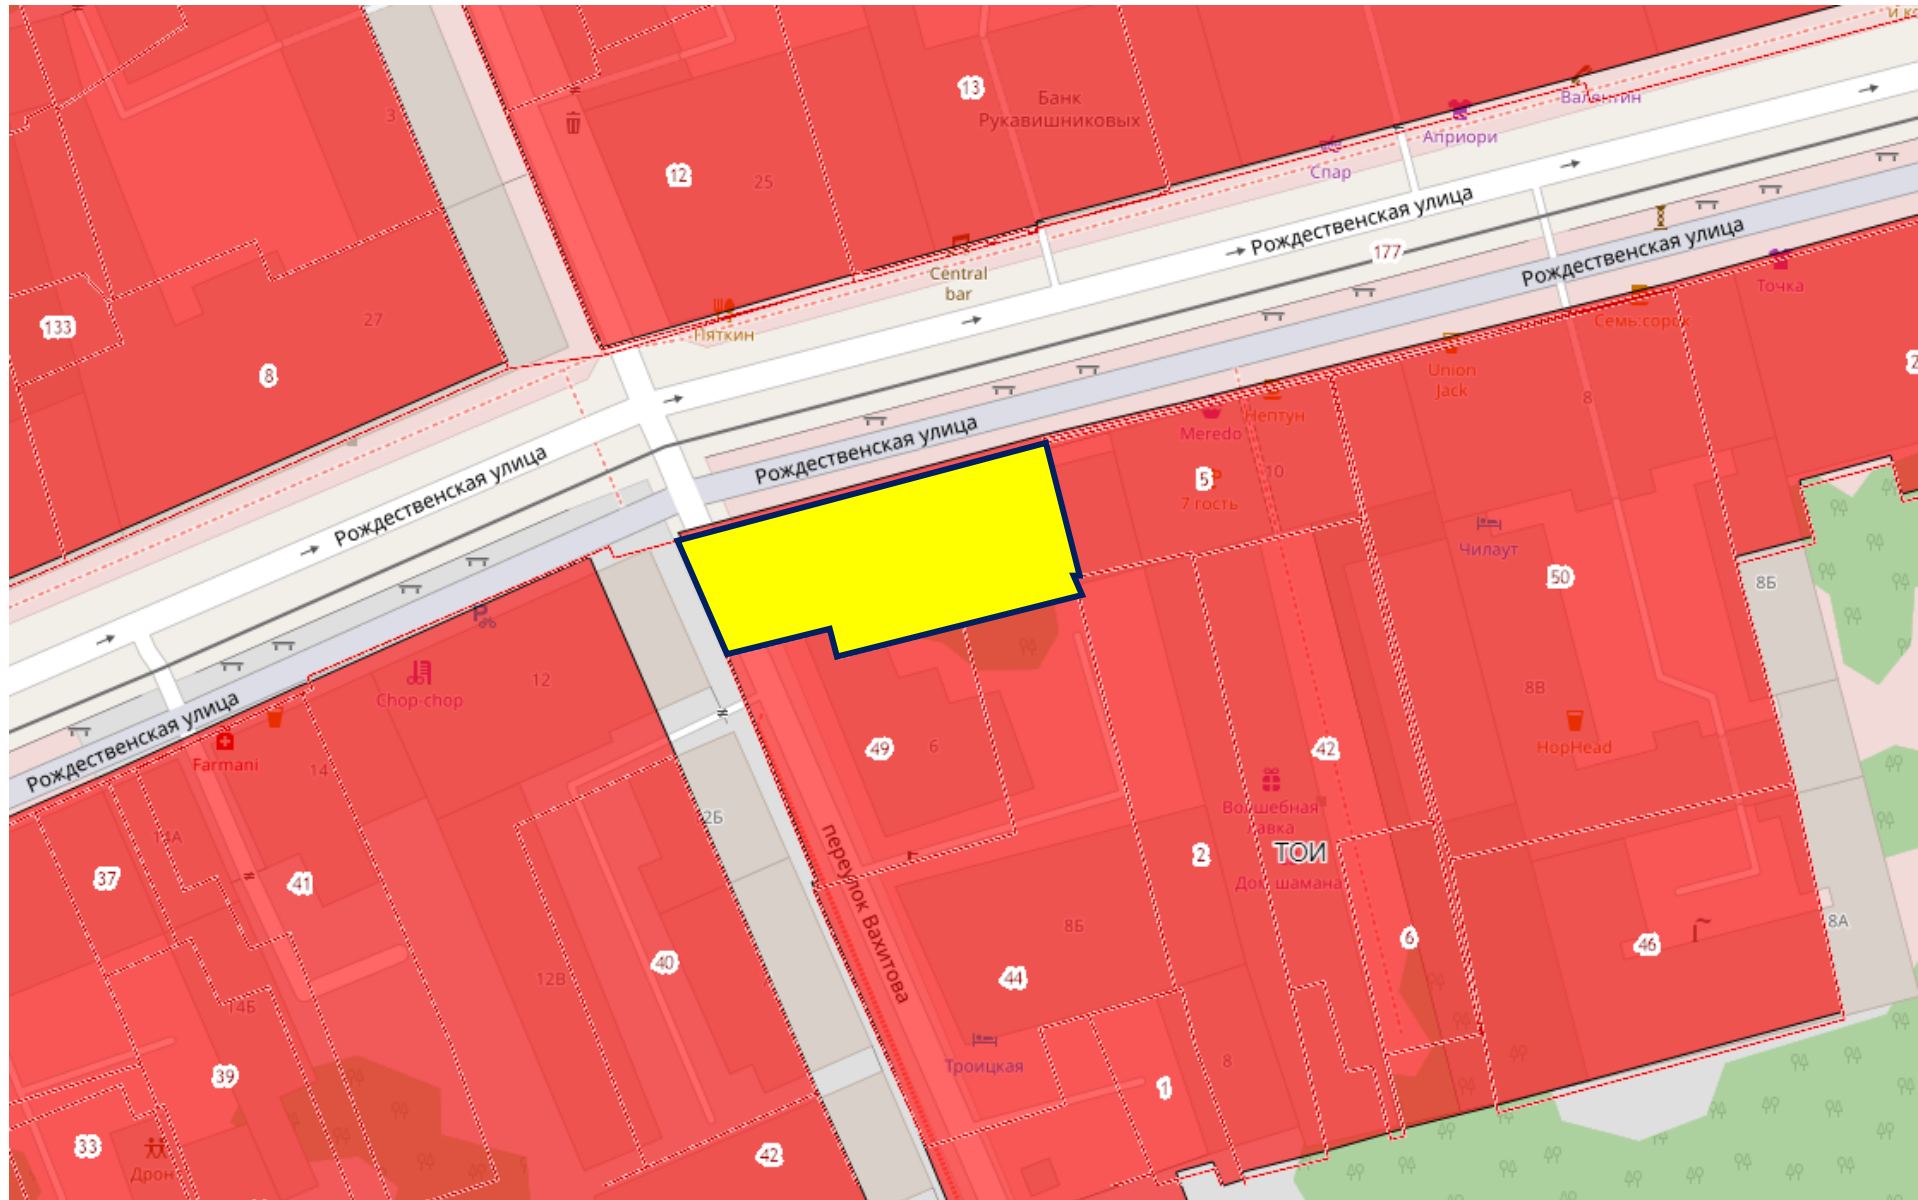

Адрес: Нижегородская обл., г. Нижний Новгород, Нижегородский район, ул. Рождественская, 10 А

Кадастровый номер: 52:18:0060028:45

Участки 52:18:0060028:45

Земельный участок 52:18:0060028:45

Нижегородская обл., г. Нижний Новгород, Нижегородский район, ул. Рождественская, 10 А

под здание кафе с прилегающей территорией

[План ЗУ](#) → [План КК](#) → [Создать участок ЖС](#) →

Информация	Услуги
Тип:	Объект недвижимости
Вид:	Земельный участок
Кадастровый номер:	52:18:0060028:45
Кадастровый квартал:	52:18:0060028
Адрес:	Нижегородская обл., г. Нижний Новгород, Нижегородский район, ул. Рождественская, 10 А
Площадь уточненная:	500 кв. м
Статус:	Учтенный
Категория земель:	Земли населённых пунктов
Разрешенное использование:	Для иных видов жилой застройки
по документу:	под здание кафе с прилегающей территорией
Форма собственности:	Собственность публично-правовых образований
Кадастровая стоимость:	4 832 850 руб.
дата определения:	01.01.2020
дата утверждения:	-
дата внесения сведений:	19.01.2021
дата применения:	01.01.2021

Адрес: Нижегородская обл., г. Нижний Новгород, Нижегородский район, ул. Рождественская, 10 А
Кадастровый номер: 52:18:0060028:45

зона многофункциональной общественной застройки центрального исторического района, зон охраны объектов культурного наследия и зон достопримечательных мест ТОИ