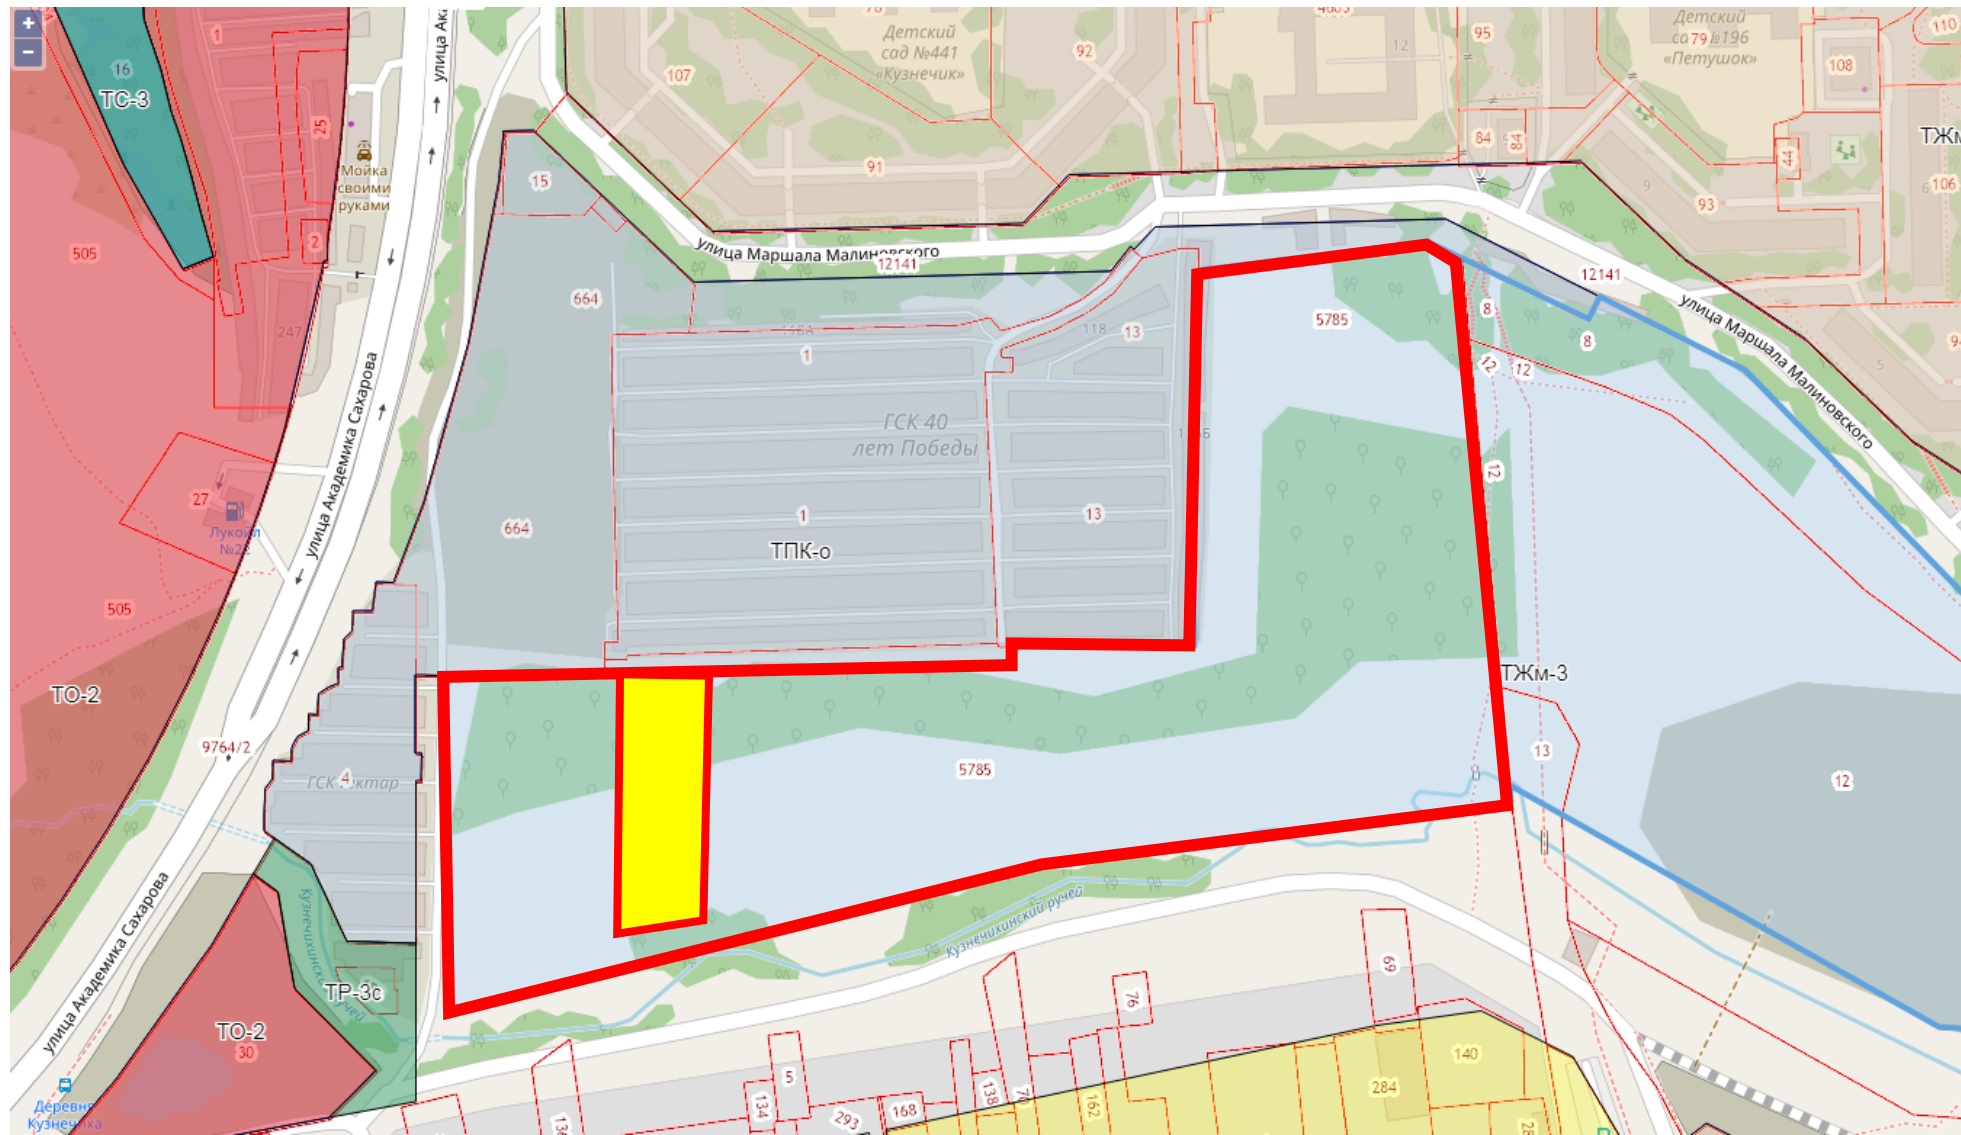

Адрес: Нижегородская обл., г. Нижний Новгород, Советский район, у деревни Кузнечиха, участок №1
Кадастровый номер: 52:18:0000000:5785: 3У8

Источник: ГИСОГД НО