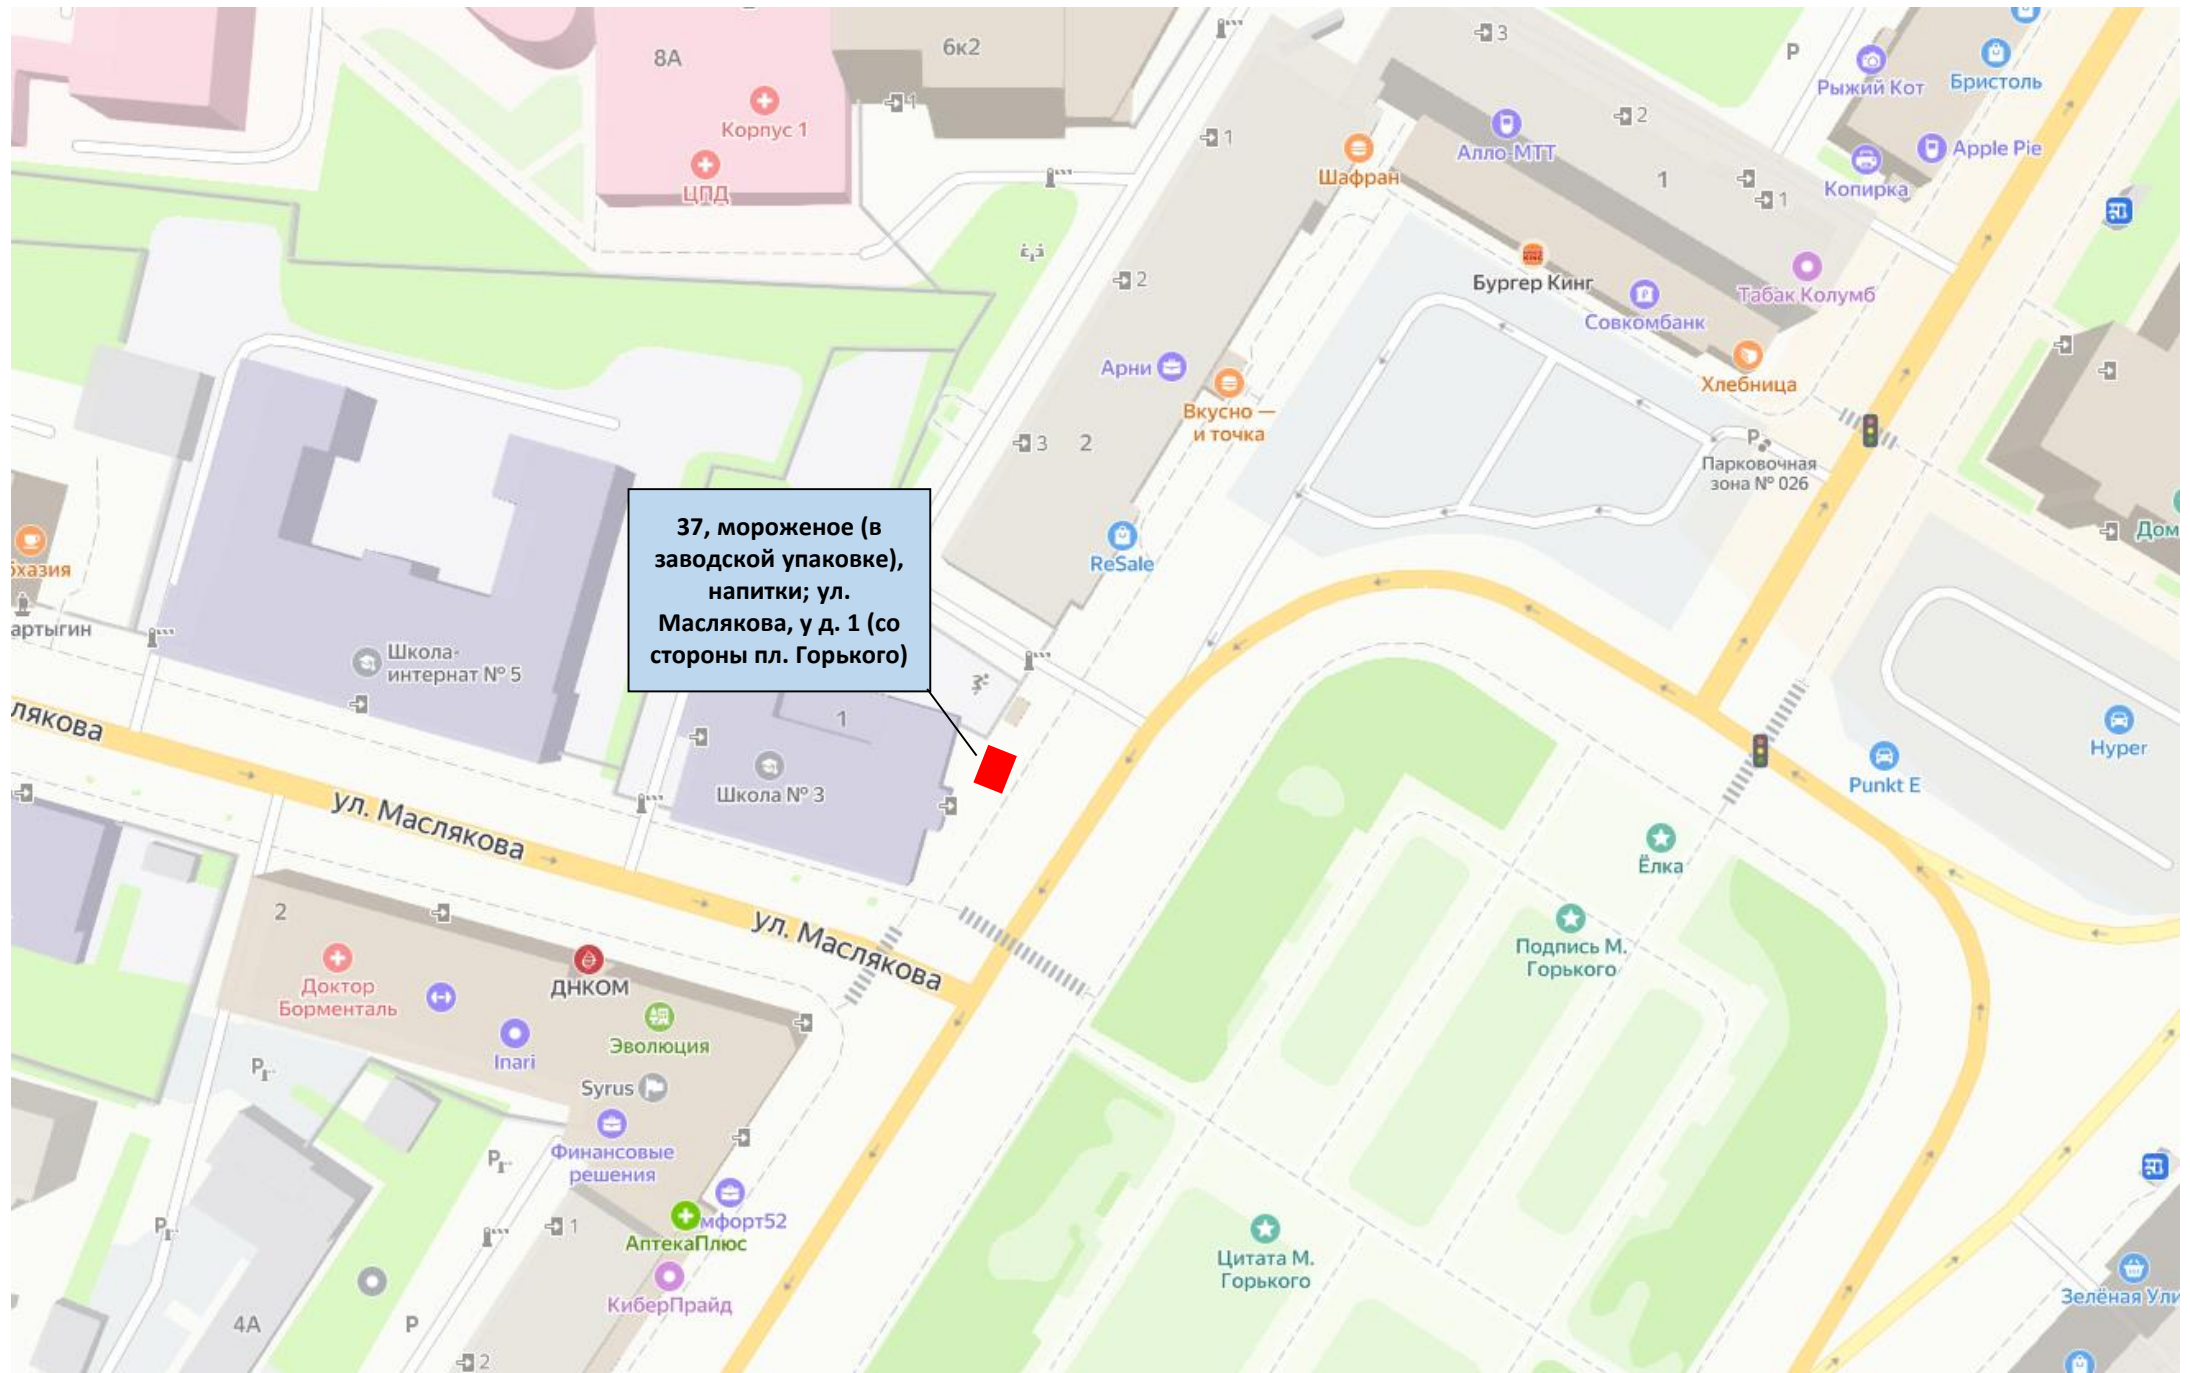

34, горячая кукуруза, сладкая вата, напитки; Нижне-Волжская набережная, в районе причала паромной переправы

35, попкорн, сладкая вата, горячая кукуруза, напитки; набережная Гребного канала, у Судейской вышки

36, мороженое (в заводской упаковке), напитки, сладкая вата; набережная Гребного канала, у Судейской вышки

наб. Гребного Канала
наб. Гребного Канала

наб. Гребного Канала
наб. Гребного Канала

наб. Гребного Канала
наб. Гребного Канала

Скейт-парк

Скейт-парк

Поклонный крест

108Г

**37, мороженое (в
заводской упаковке),
напитки; ул.
Маслякова, у д. 1 (со
стороны пл. Горького)**

38, мороженое (в заводской упаковке), напитки; Большая Покровская улица, у д. 54