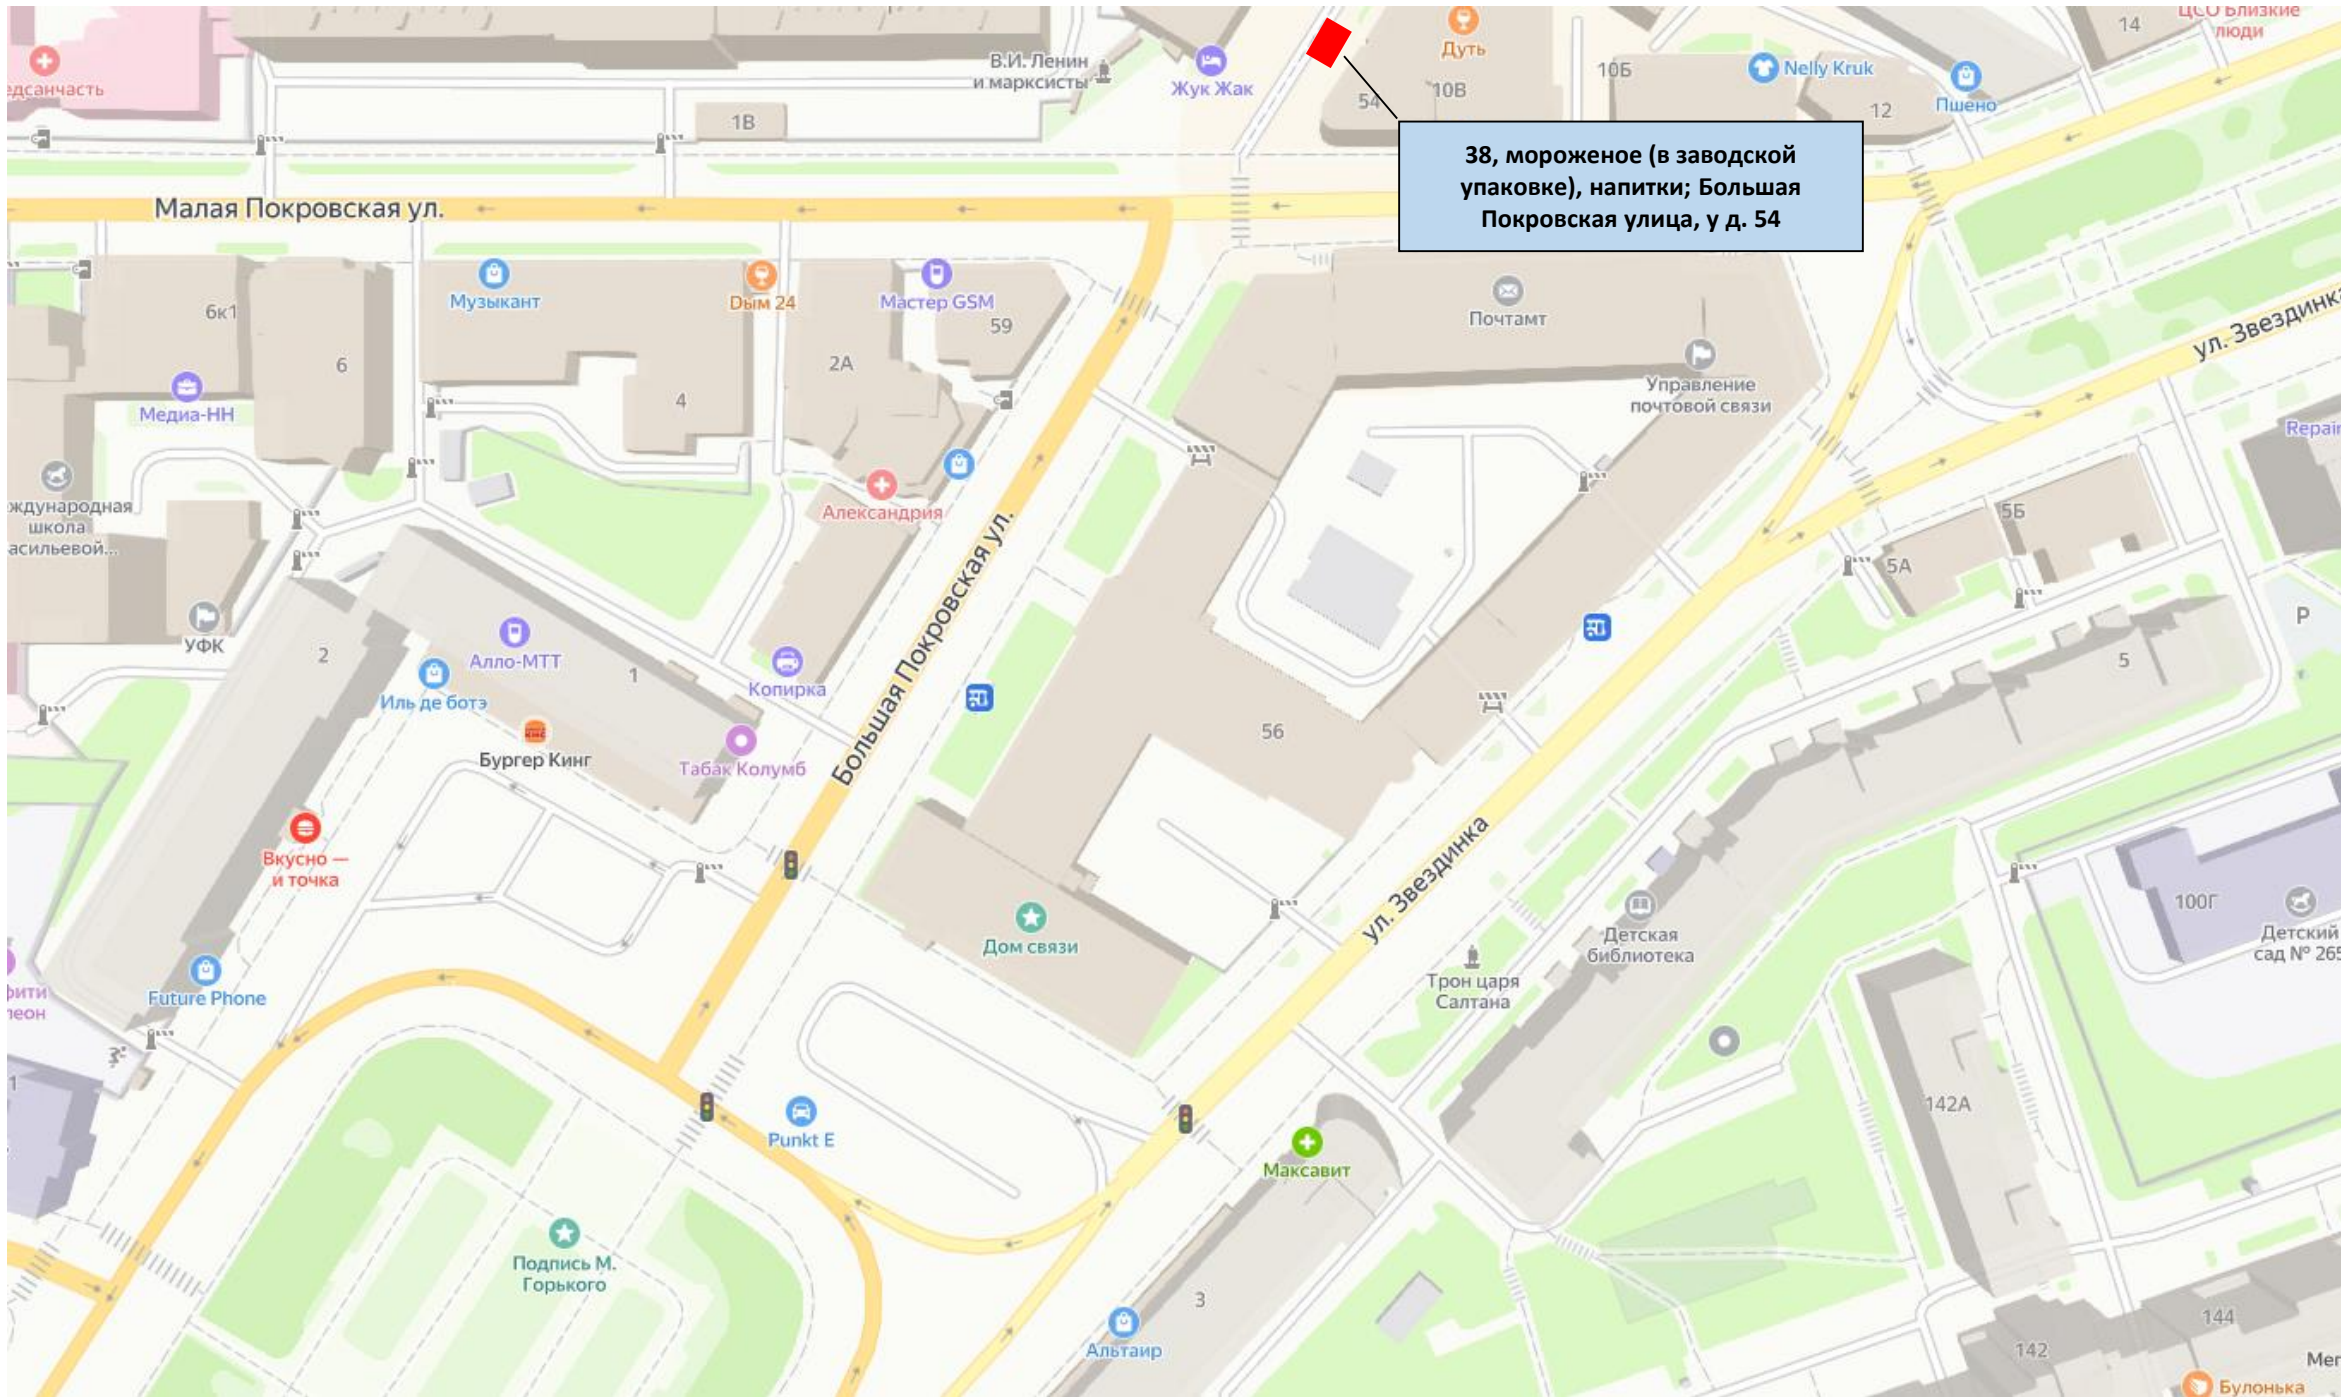

Скейт-парк

Скейт-парк

Поклонный крест

108Г

**37, мороженое (в
заводской упаковке),
напитки; ул.
Маслякова, у д. 1 (со
стороны пл. Горького)**

38, мороженое (в заводской упаковке), напитки; Большая Покровская улица, у д. 54