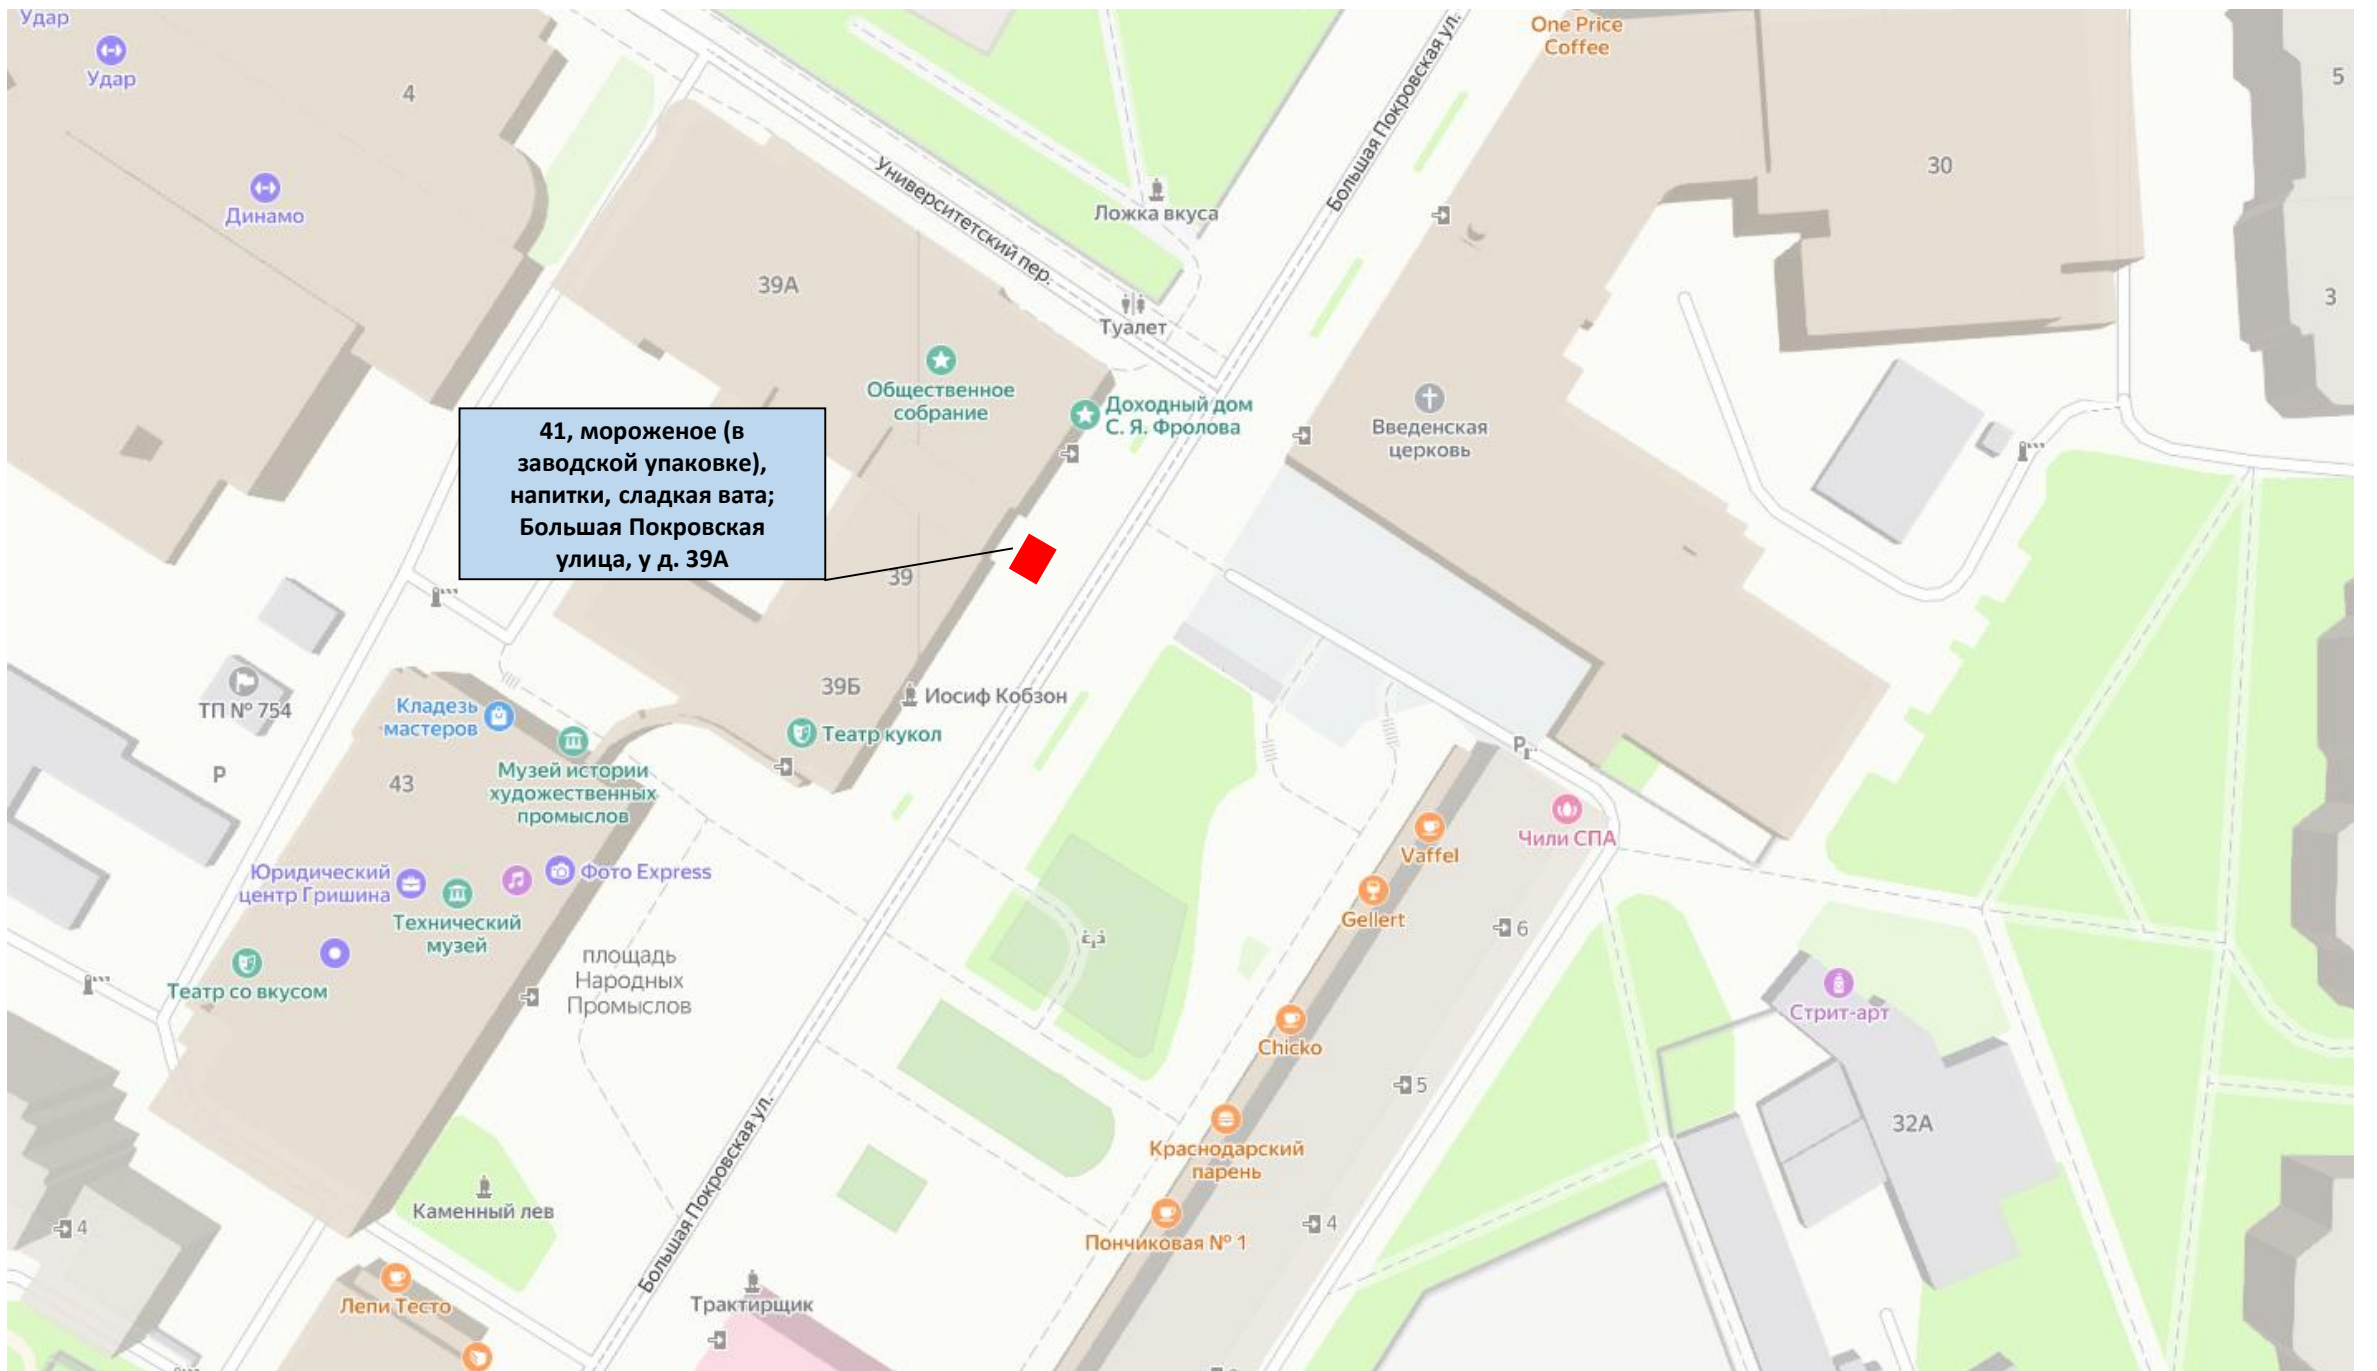

41, мороженое (в заводской упаковке), напитки, сладкая вата; Большая Покровская улица, у д. 39А