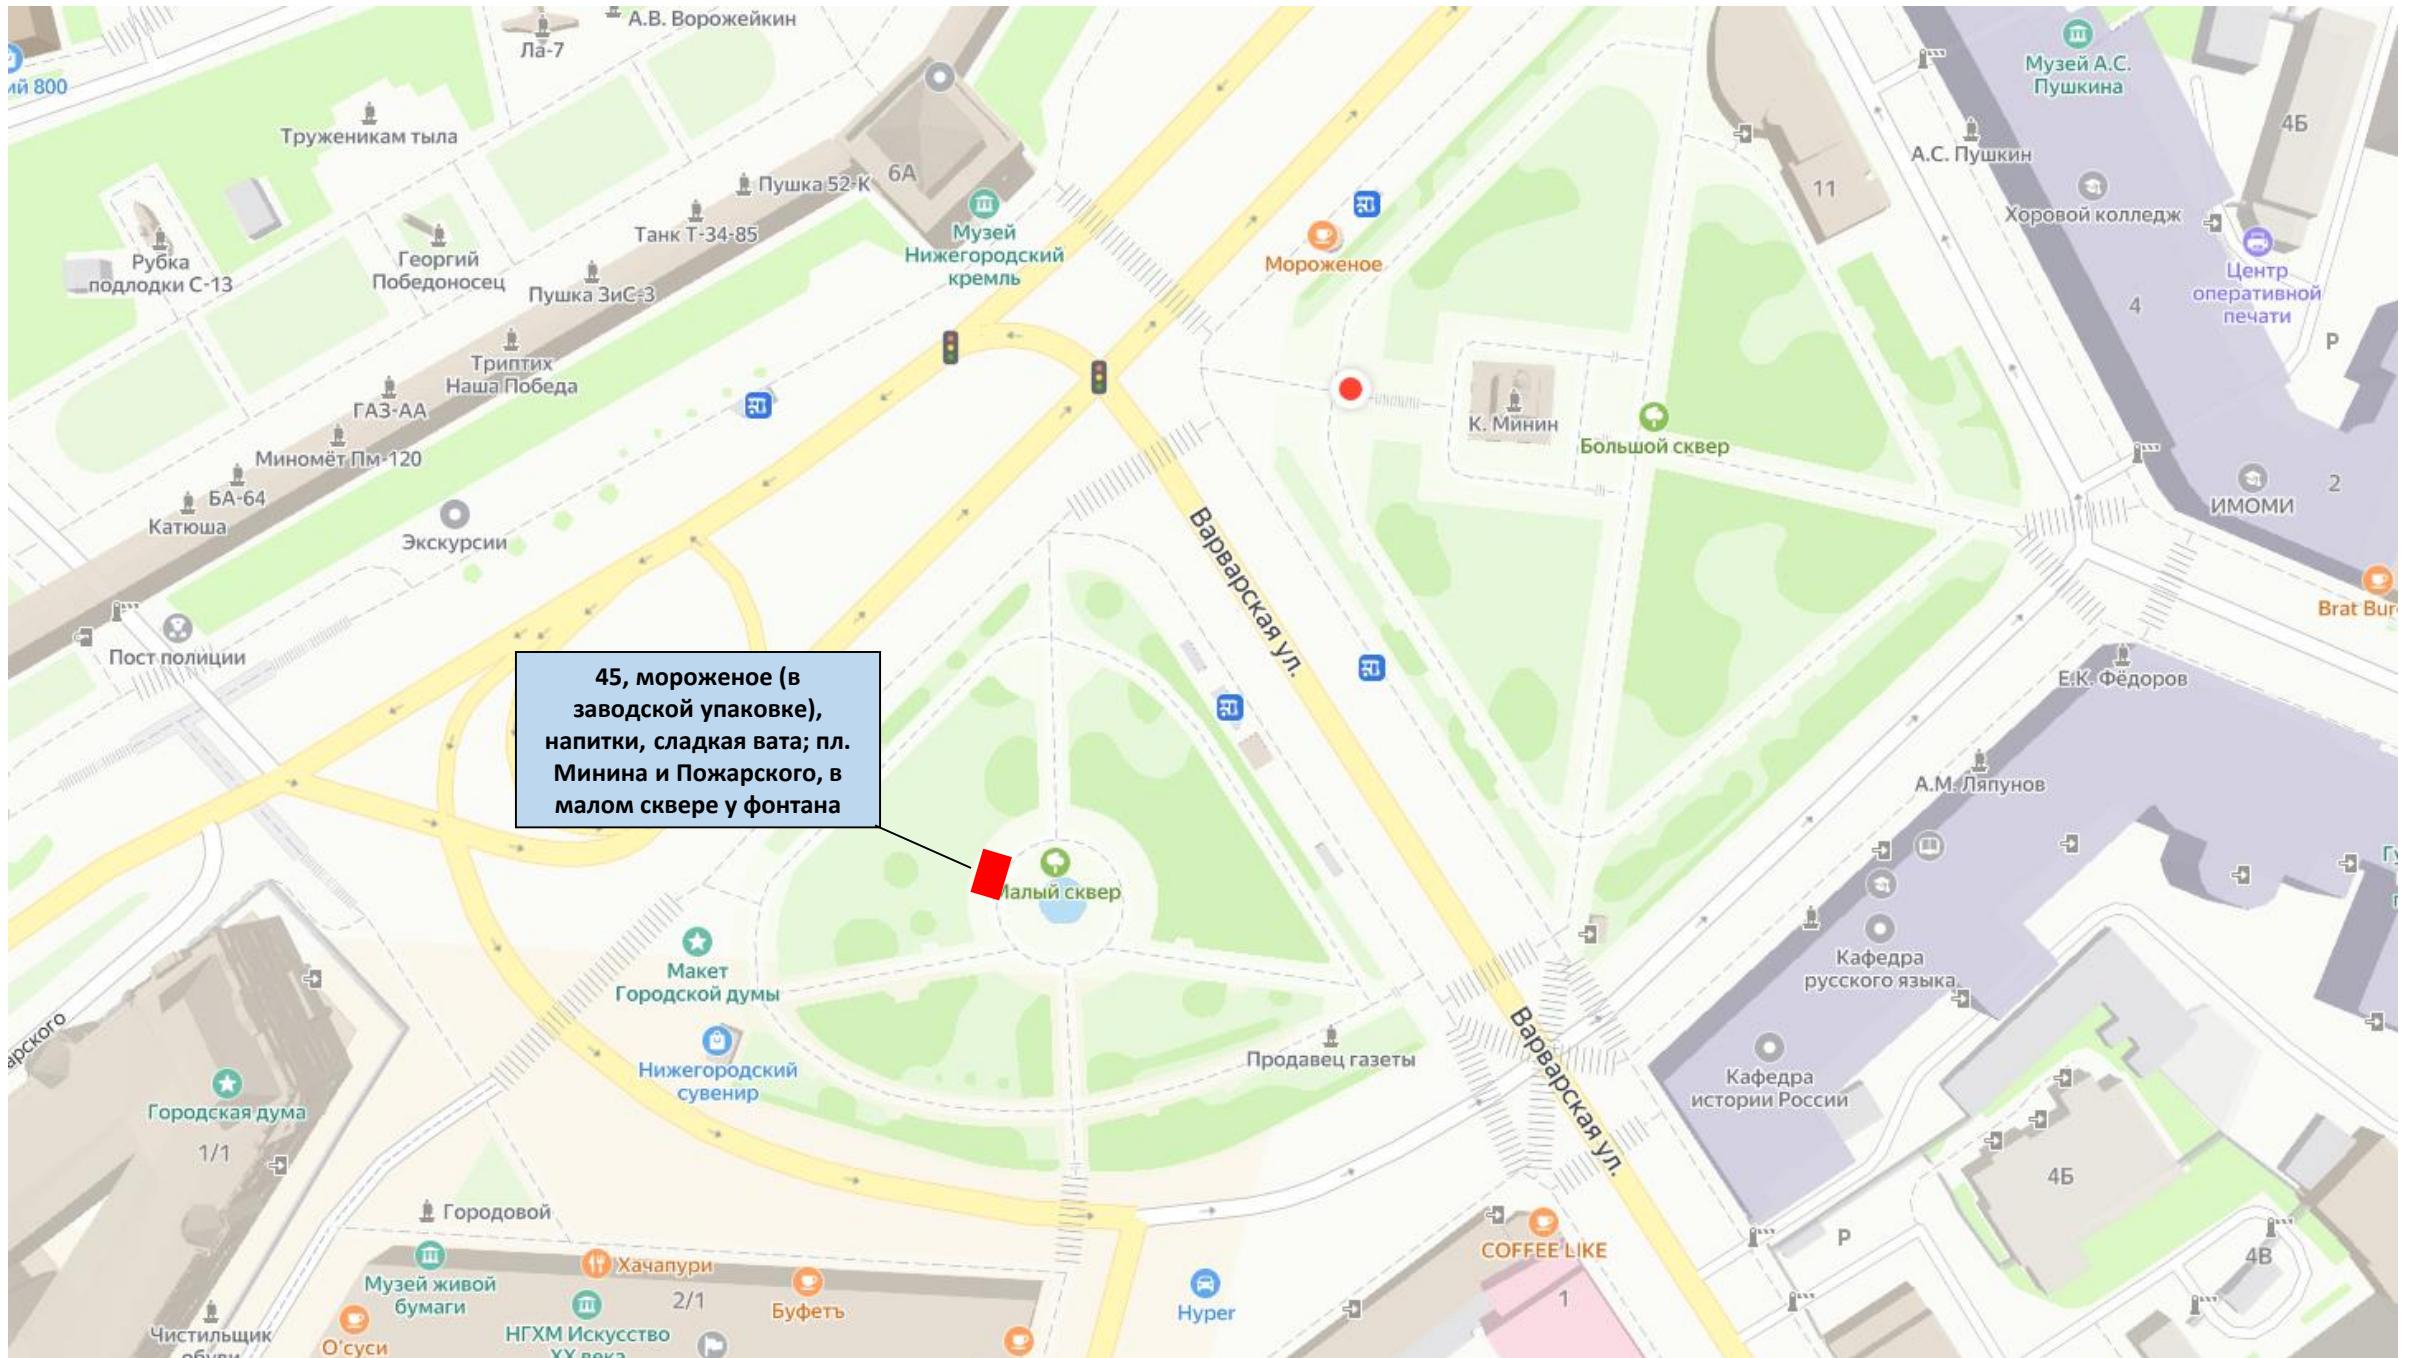

45, мороженое (в заводской упаковке), напитки, сладкая вата; пл. Минина и Пожарского, в малом сквере у фонтана