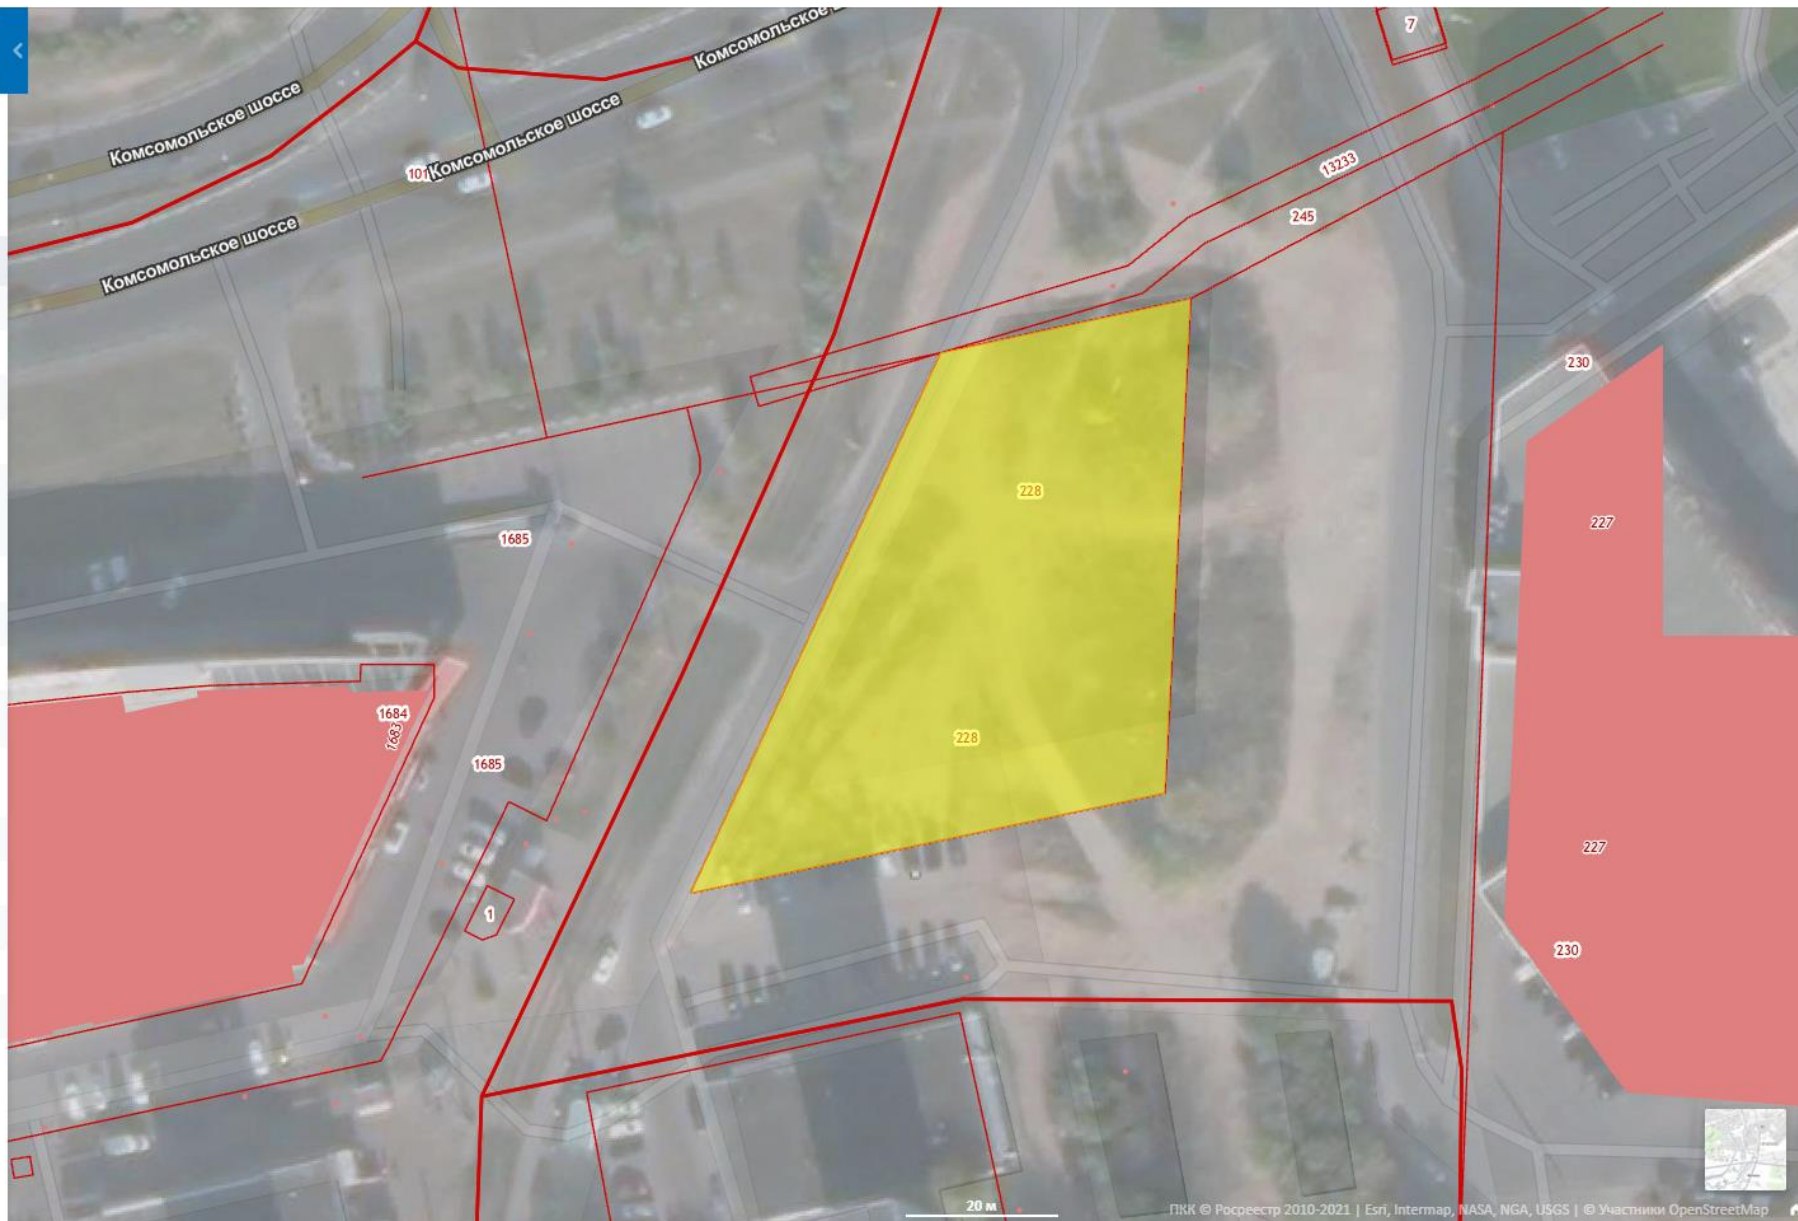

Адрес: Нижегородская обл., г. Нижний Новгород, Ленинский район, площадь Комсомольская, напротив дома №2

Кадастровый номер: 52:18:0050027:228

Участки 52:18:0050027:228

### Земельный участок 52:18:0050027:228

Нижегородская обл., г. Нижний Новгород, Ленинский район, площадь Комсомольская, напротив дома №2

деловое управление

План ЗУ → План КК → Создать участок ЖС →

#### Услуги

Тип:	Объект недвижимости
Вид:	Земельный участок
Кадастровый номер:	52:18:0050027:228
Кадастровый квартал:	52:18:0050027
Адрес:	Нижегородская обл., г. Нижний Новгород, Ленинский район, площадь Комсомольская, напротив дома №2
Площадь уточненная:	3 010 кв. м
Статус:	Учтенный
Категория земель:	Земли населённых пунктов
Разрешенное использование:	деловое управление
Форма собственности:	Собственность публично-правовых образований
Кадастровая стоимость:	29 174 364,8 руб.
дата определения:	01.01.2020
дата утверждения:	-
дата внесения сведений:	21.01.2021
дата применения:	01.01.2021