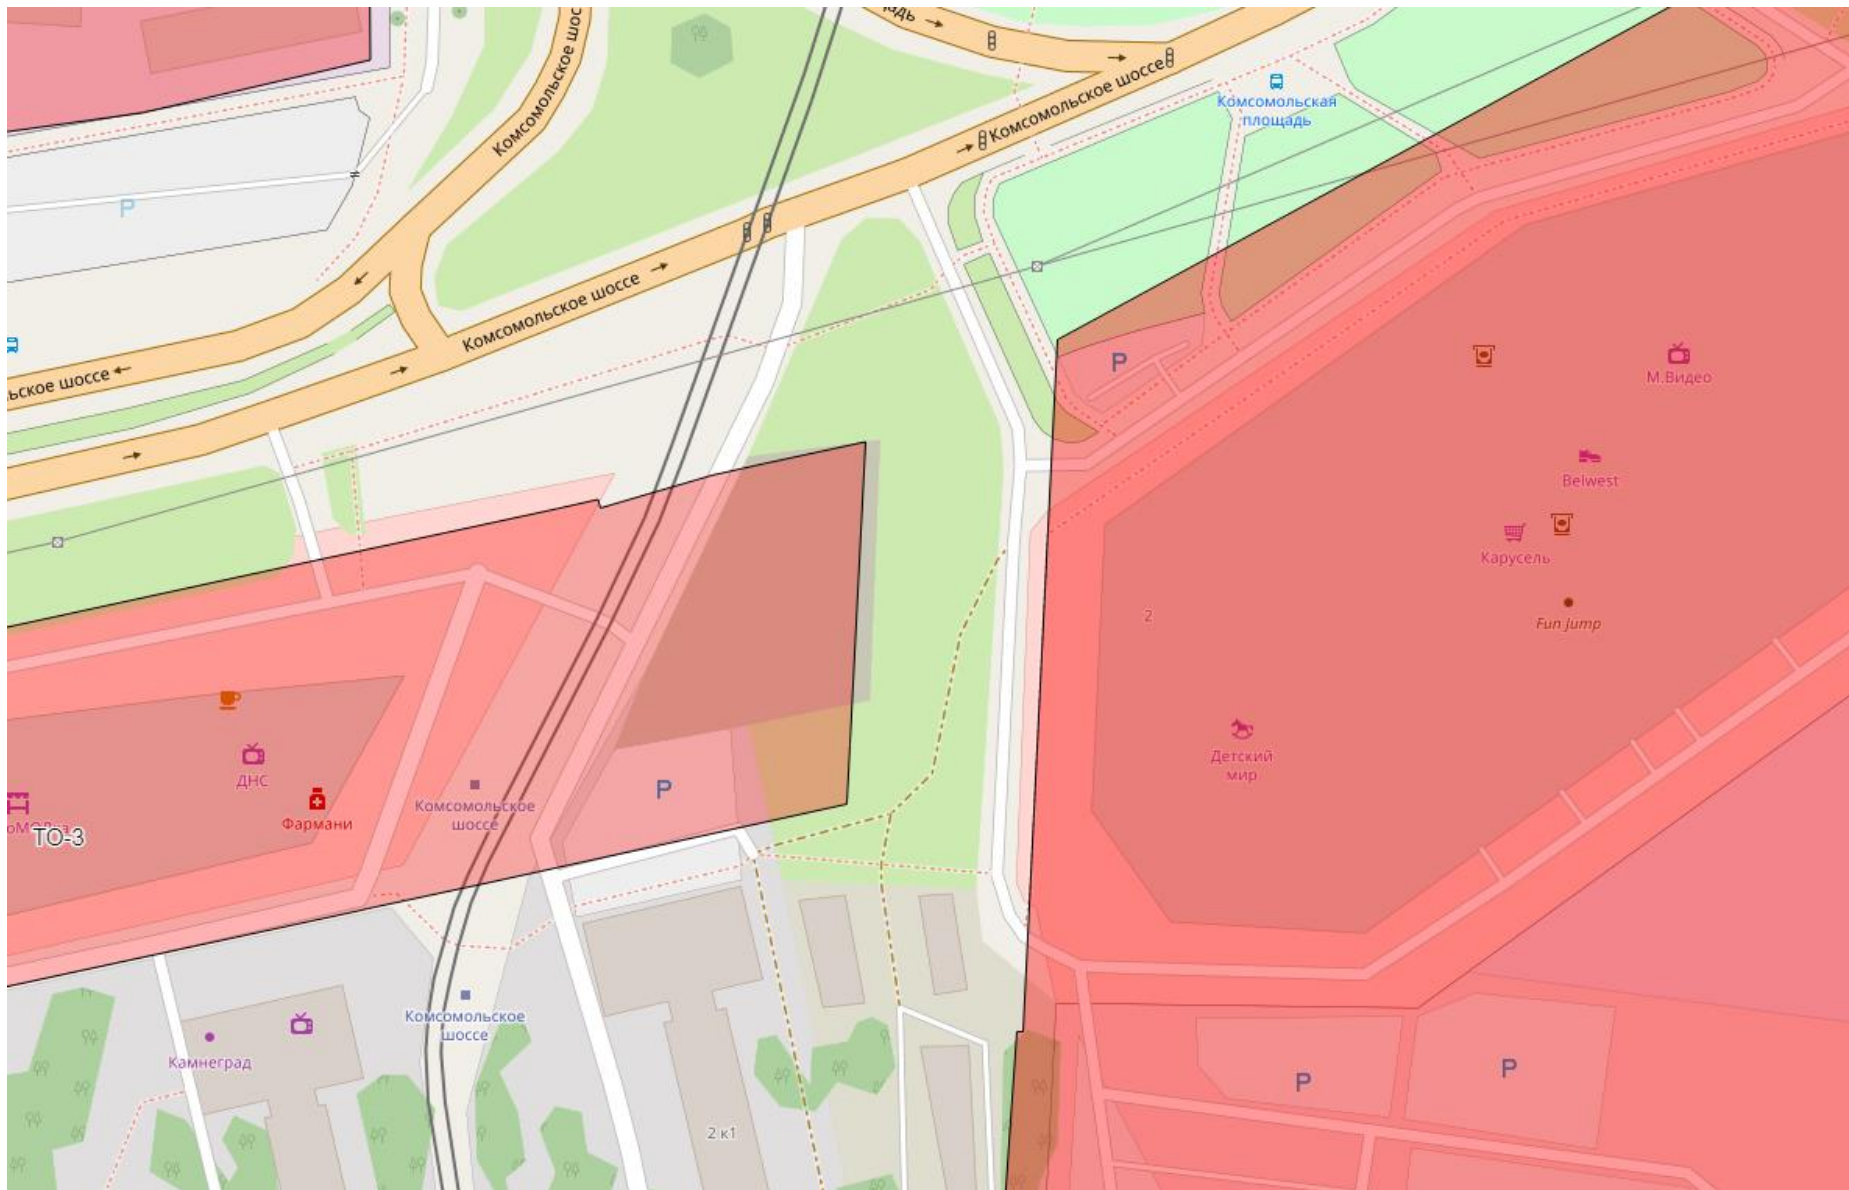

Адрес: Нижегородская обл., г. Нижний Новгород, Ленинский район, площадь Комсомольская, напротив дома №2
Кадастровый номер: 52:18:0050027:228

Источник: ГИСОГД НО