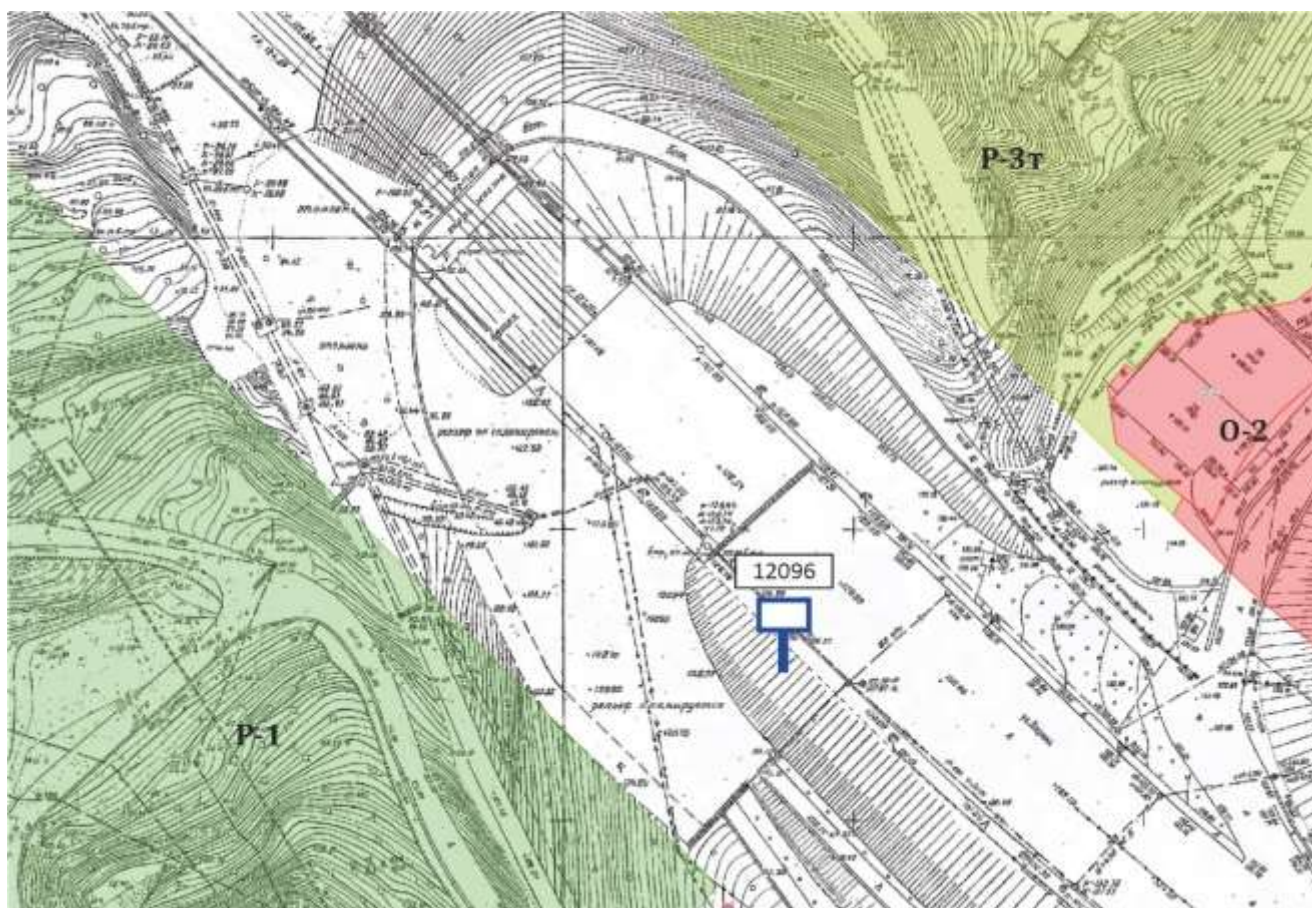

Щит 6х3 (1-сторонний)

Адрес: Московское ш., д.217

Выкопировка из генплана города в М 1:500 с указанием места установки рекламной конструкции:

Лот 11

Щит 6х3

Адрес: Ларина ул., съезд с Мызинского моста, движение в верхнюю часть города

Ситуационный план - цветное изображение схемы размещения рекламных конструкций:

Щит 6х3

Адрес: Ларина ул., съезд с Мызинского моста, движение в верхнюю часть города

Выкопировка из генплана города в М 1:500 с указанием места установки рекламной конструкции: