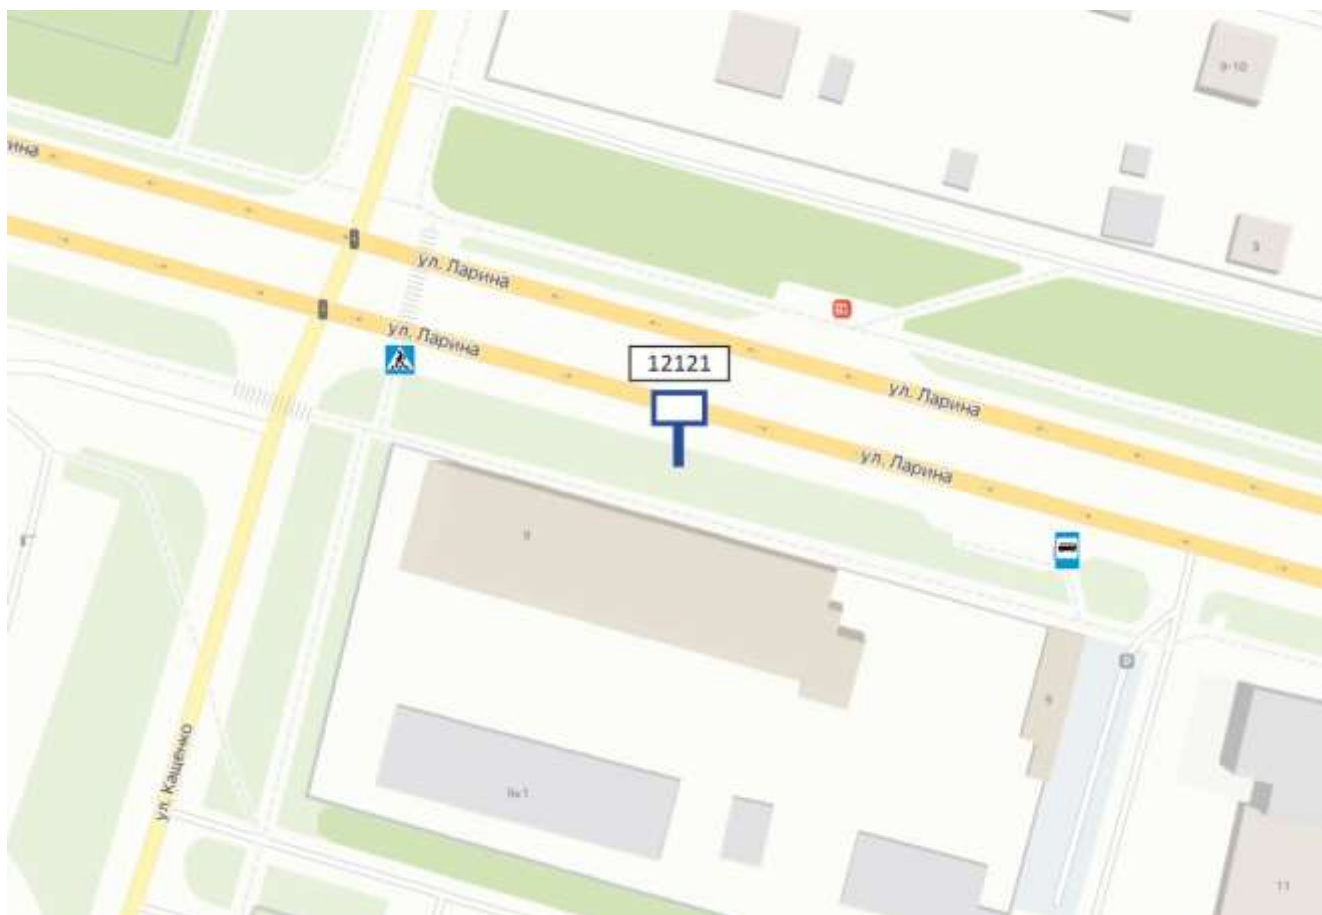

Щит 6х3

Адрес: Ленина пр., д.49 В

Выкопировка из генплана города в М 1:500 с указанием места установки рекламной конструкции:

Лот 19

Щит 6х3

Адрес: Ларина ул., д.9

Ситуационный план - цветное изображение схемы размещения рекламных конструкций: