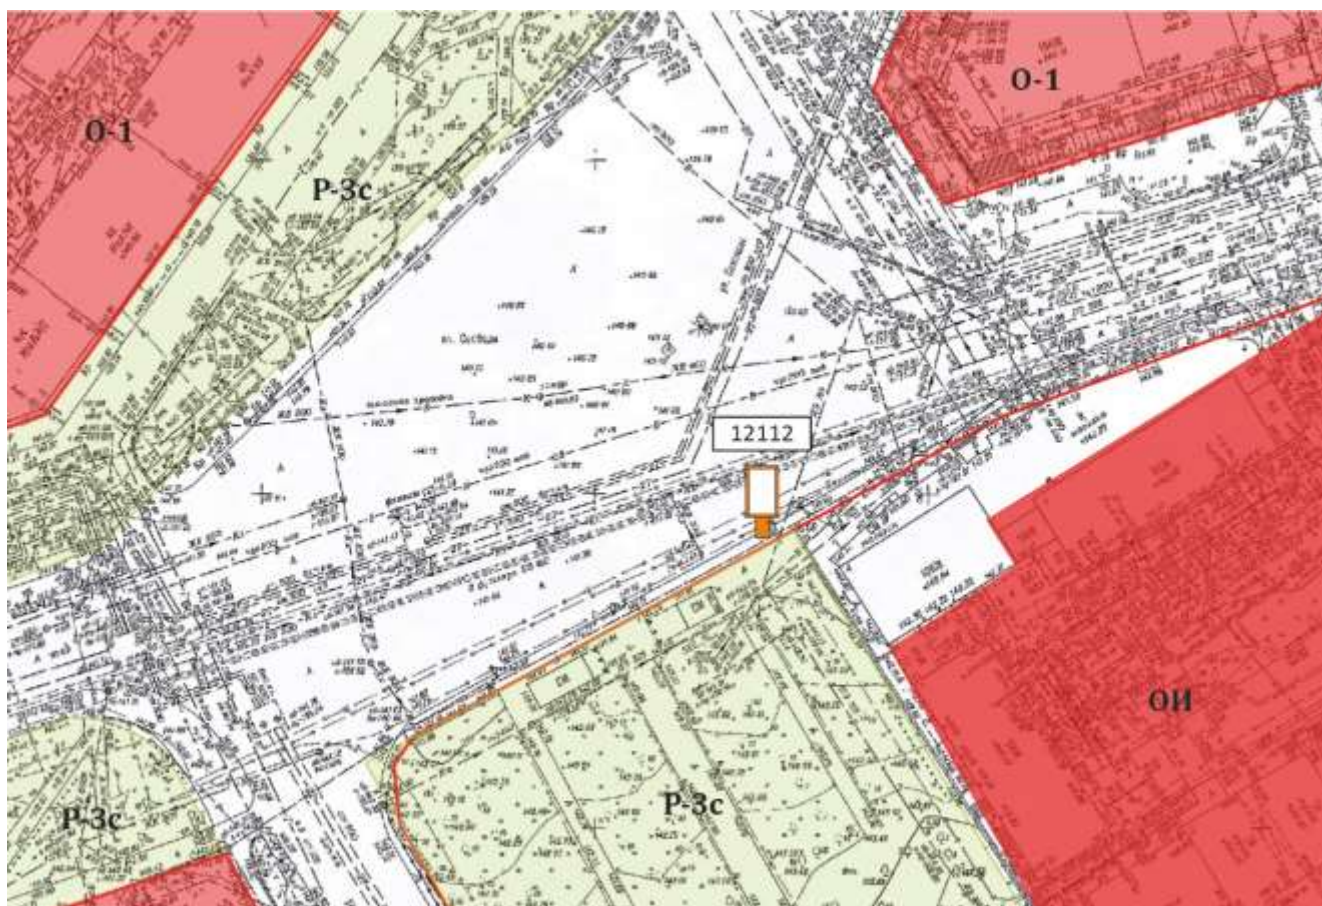

Адрес: Минина и Пожарского пл., у Малого сквера со стороны
ул. Б. Покровская

Выкопировка из генплана города в М 1:500 с указанием места установки
рекламной конструкции:

Лот 35

Сити-формат 1,2x1,8м

Адрес: Свободы пл., д,4

Ситуационный план - цветное изображение схемы размещения рекламных конструкций:

Сити-формат 1,2x1,8м

Адрес: Свободы пл., д,4

Выкопировка из генплана города в М 1:500 с указанием места установки рекламной конструкции: