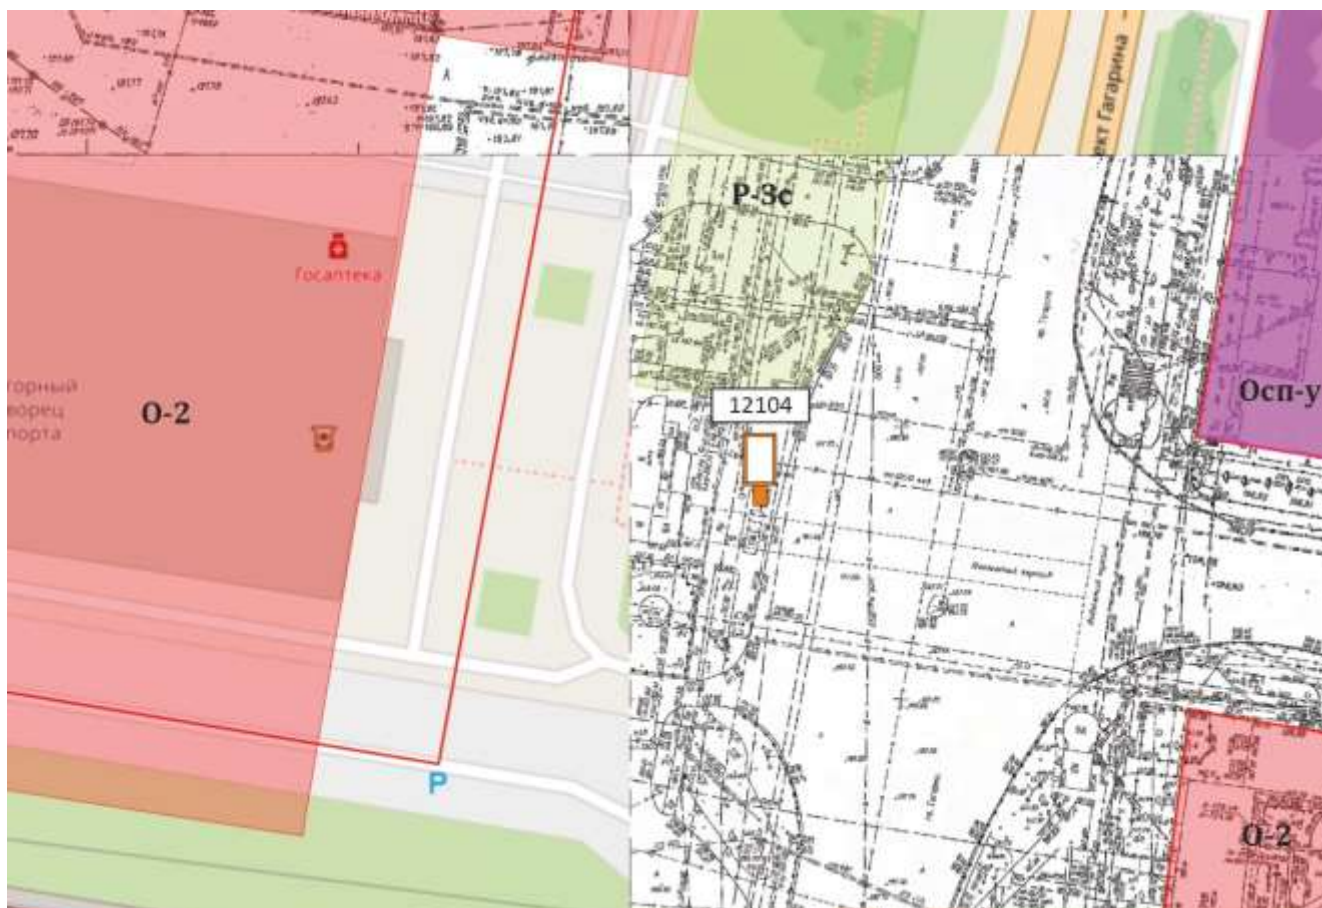

Лот 30

Сити-борд 3,7х2,7 м

Адрес: Сормовское ш., н-в дома 6

Ситуационный план - цветное изображение схемы размещения рекламных конструкций:

Сити-борд 3,7x2,7 м

Адрес: Сормовское ш., н-в дома 6

Выкопировка из генплана города в М 1:500 с указанием места установки рекламной конструкции:

Лот 31

Сити-формат 1,2x1,8м

Адрес: Гагарина пр., д.29, у выхода из подземного перехода

Ситуационный план - цветное изображение схемы размещения рекламных конструкций:

Сити-формат 1,2x1,8м

Адрес: Гагарина пр., д.29, у выхода из подземного перехода

Выкопировка из генплана города в М 1:500 с указанием места установки рекламной конструкции:

Лот 32

Сити-формат 1,2х1,8м

Адрес: Гагарина пр., д.68

Ситуационный план - цветное изображение схемы размещения рекламных конструкций: