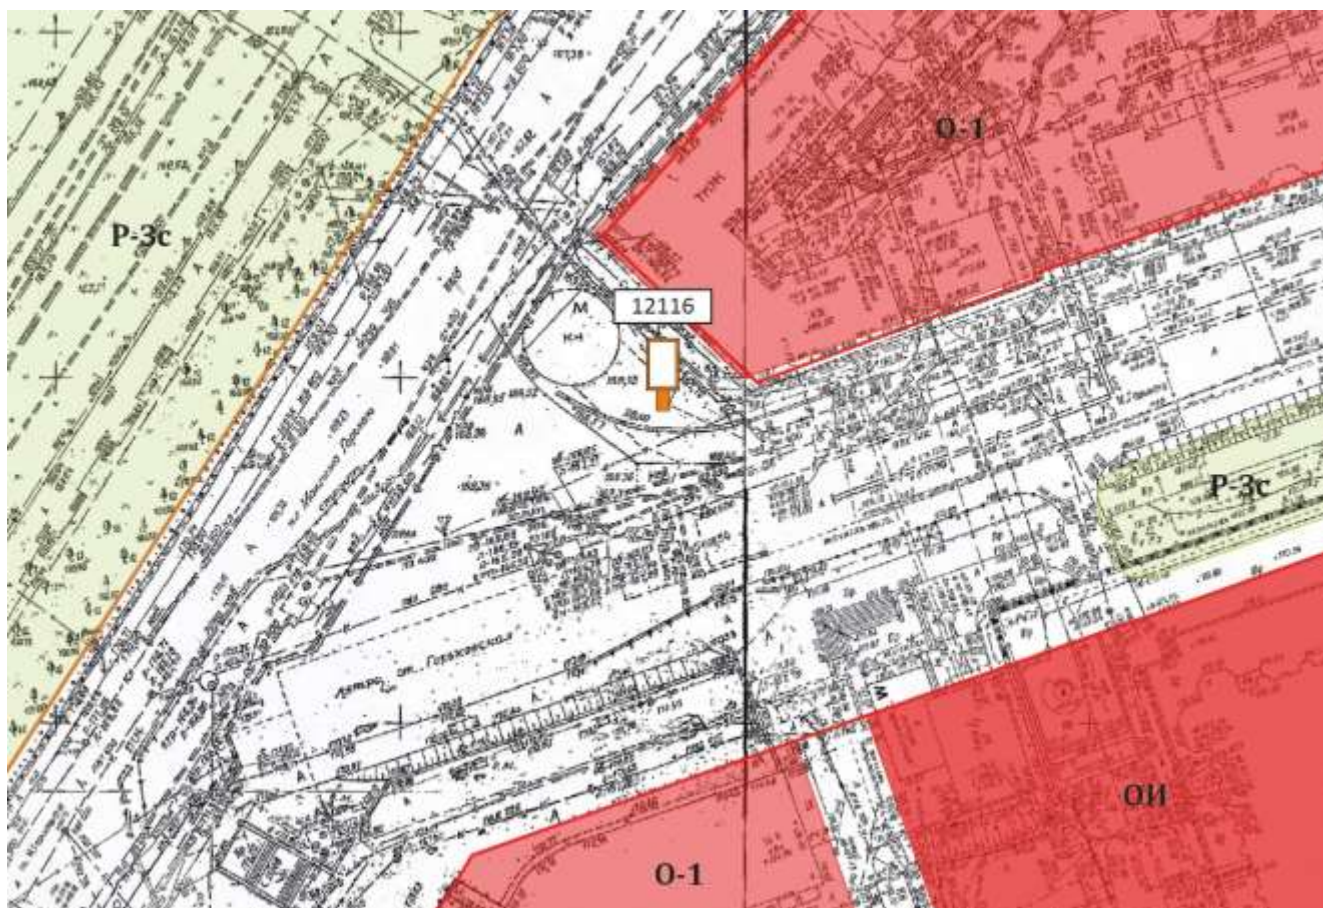

Сити-формат 1,2х1,8м

Адрес: Горького ул., д.80/1, за выходом из метро

Выкопировка из генплана города в М 1:500 с указанием места установки рекламной конструкции: