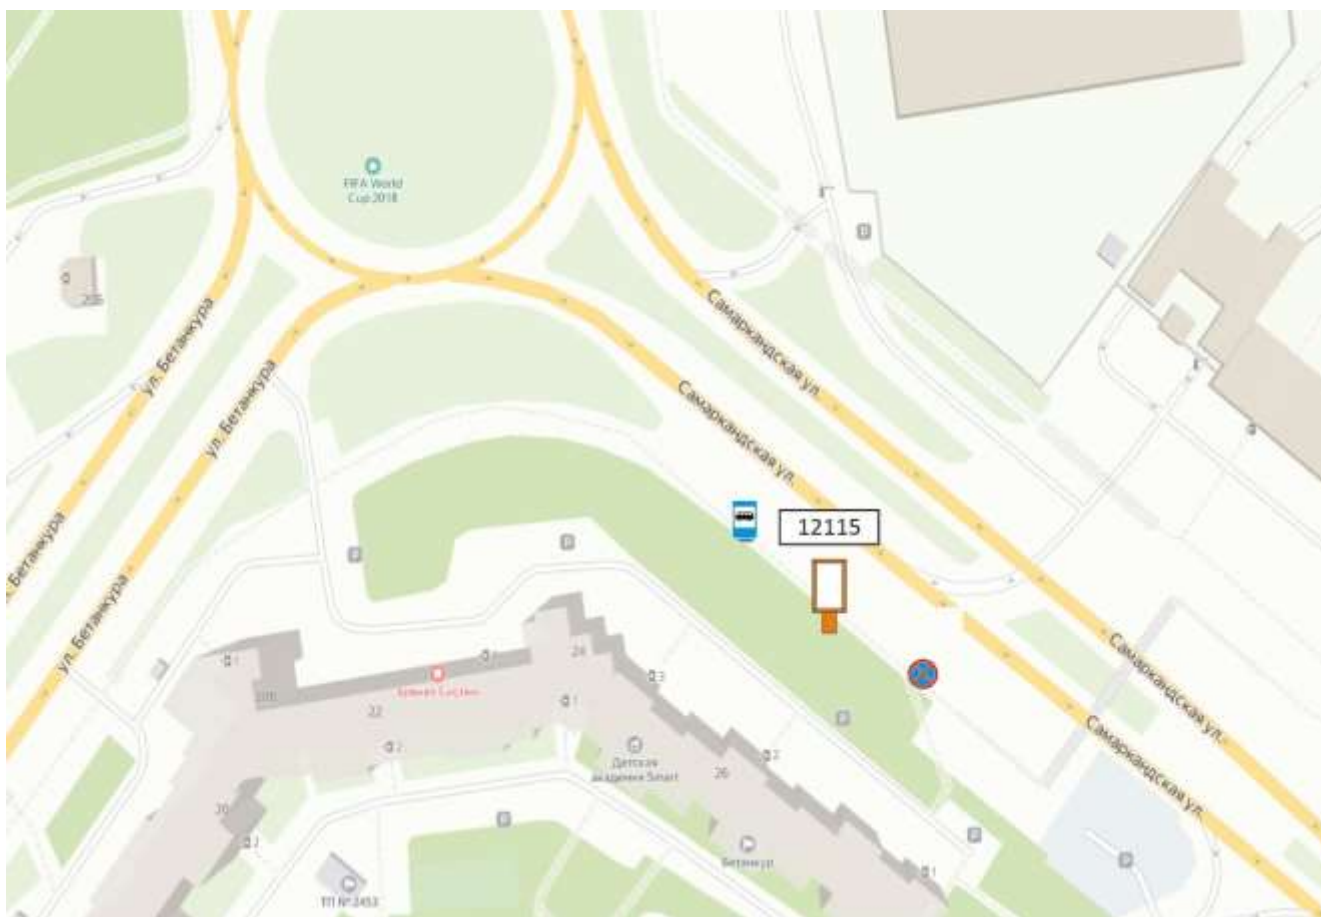

Выкопировка из генплана города в М 1:500 с указанием места установки рекламной конструкции:

Лот 37

Сити-формат 1,2х1,8м

Адрес: Маркина пл., д.15А, справа от здания Речного вокзала

Ситуационный план - цветное изображение схемы размещения рекламных конструкций:

Сити-формат 1,2x1,8м

Адрес: Маркина пл., д.15А, справа от здания Речного вокзала

Выкопировка из генплана города в М 1:500 с указанием места установки рекламной конструкции:

Лот 38

Сити-формат 1,2x1,8м

Адрес: Керченская ул., д.26, между остановкой и выходом из метро

Ситуационный план - цветное изображение схемы размещения рекламных конструкций:

Сити-формат 1,2x1,8м

Адрес: Керченская ул., д.26, между остановкой и выходом из метро

Выкопировка из генплана города в М 1:500 с указанием места установки рекламной конструкции: