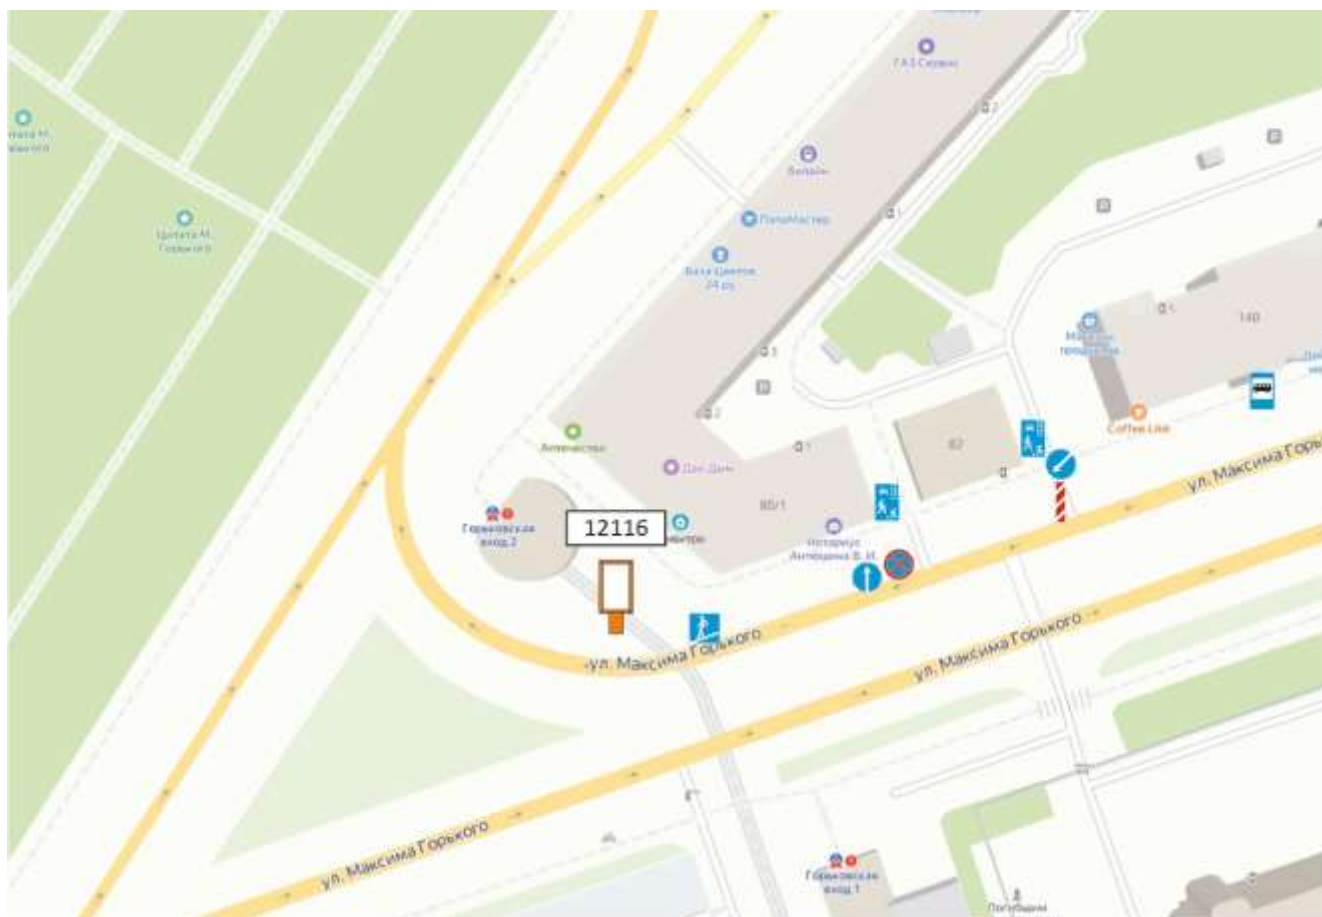

Выкопировка из генплана города в М 1:500 с указанием места установки рекламной конструкции:

Лот 37

Сити-формат 1,2х1,8м

Адрес: Маркина пл., д.15А, справа от здания Речного вокзала

Ситуационный план - цветное изображение схемы размещения рекламных конструкций:

Сити-формат 1,2x1,8м

Адрес: Маркина пл., д.15А, справа от здания Речного вокзала

Выкопировка из генплана города в М 1:500 с указанием места установки рекламной конструкции:

Лот 38

Сити-формат 1,2x1,8м

Адрес: Керченская ул., д.26, между остановкой и выходом из метро

Ситуационный план - цветное изображение схемы размещения рекламных конструкций:

Сити-формат 1,2x1,8м

Адрес: Керченская ул., д.26, между остановкой и выходом из метро

Выкопировка из генплана города в М 1:500 с указанием места установки рекламной конструкции:

Лот 39

Сити-формат 1,2x1,8м

Адрес: Горького ул., д.80/1, за выходом из метро

Ситуационный план - цветное изображение схемы размещения рекламных конструкций:

Сити-формат 1,2х1,8м

Адрес: Горького ул., д.80/1, за выходом из метро