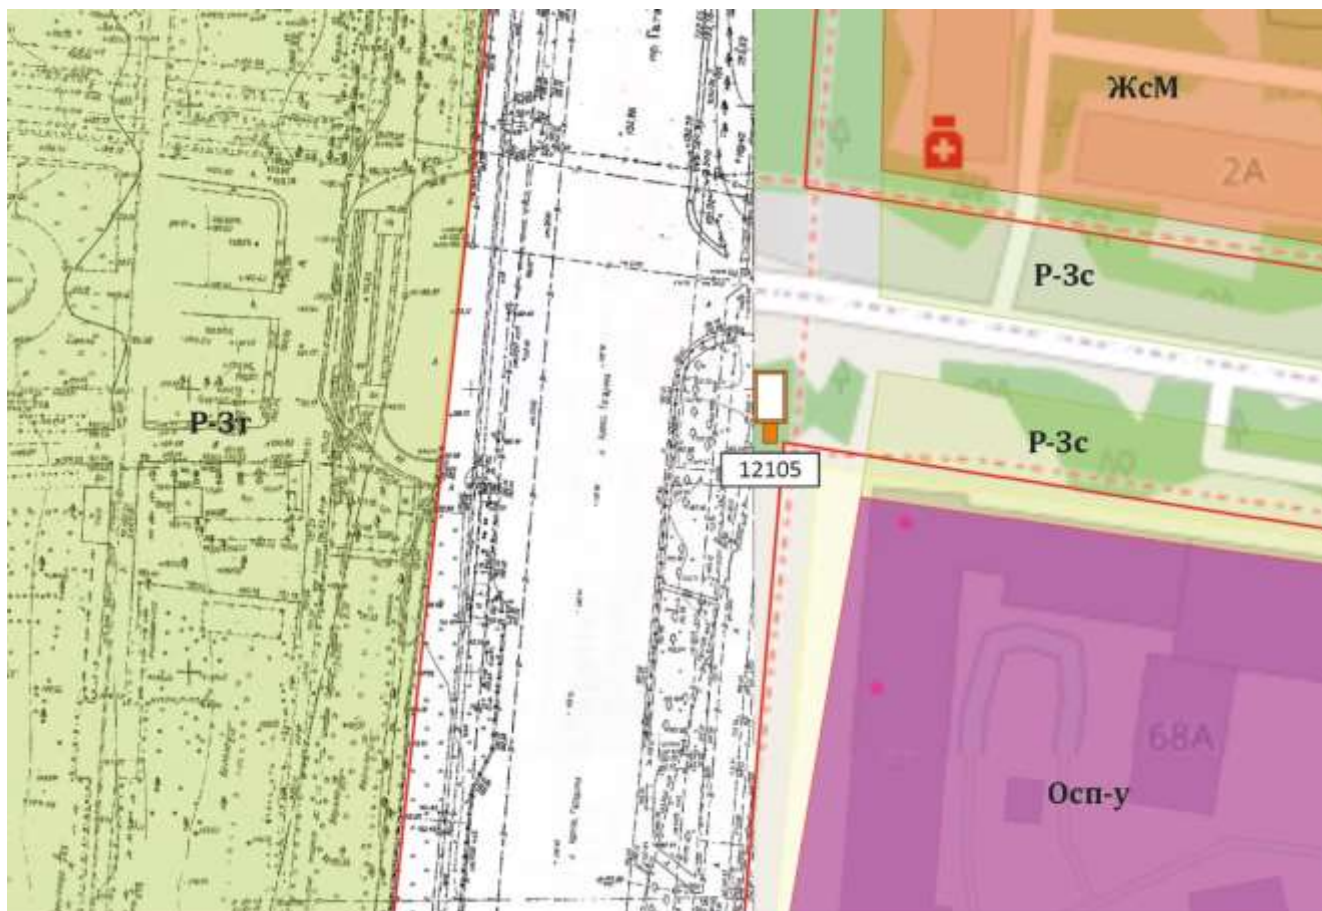

Сити-формат 1,2x1,8м

Адрес: Гагарина пр., д.68

Выкопировка из генплана города в М 1:500 с указанием места установки рекламной конструкции: