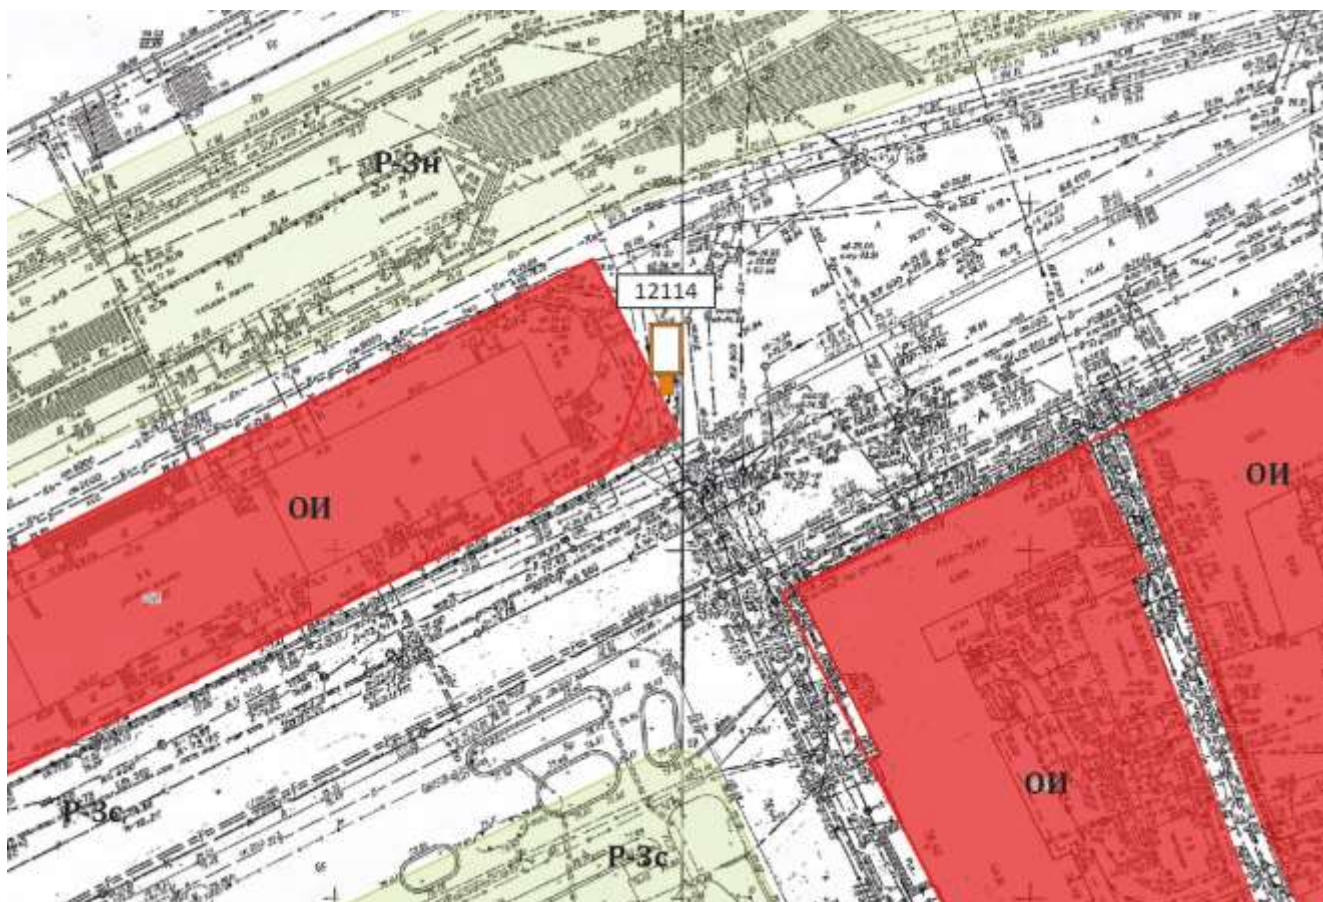

Сити-формат 1,2x1,8м

Адрес: Маркина пл., д.15А, справа от здания Речного вокзала

Выкопировка из генплана города в М 1:500 с указанием места установки рекламной конструкции: