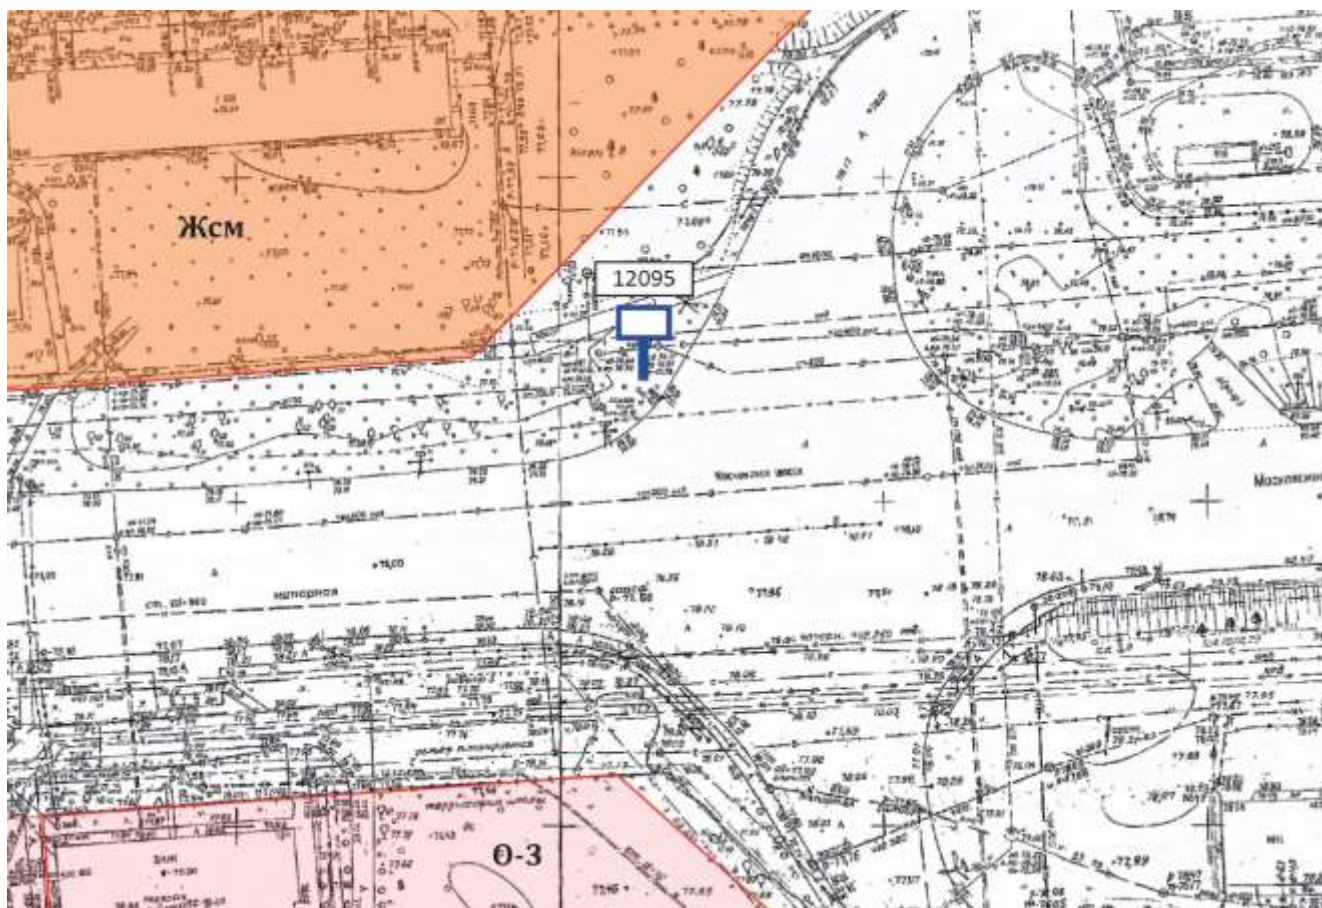

Щит 6х3 (1-сторонний)

Адрес: Московское ш., д.217

Выкопировка из генплана города в М 1:500 с указанием места установки рекламной конструкции: