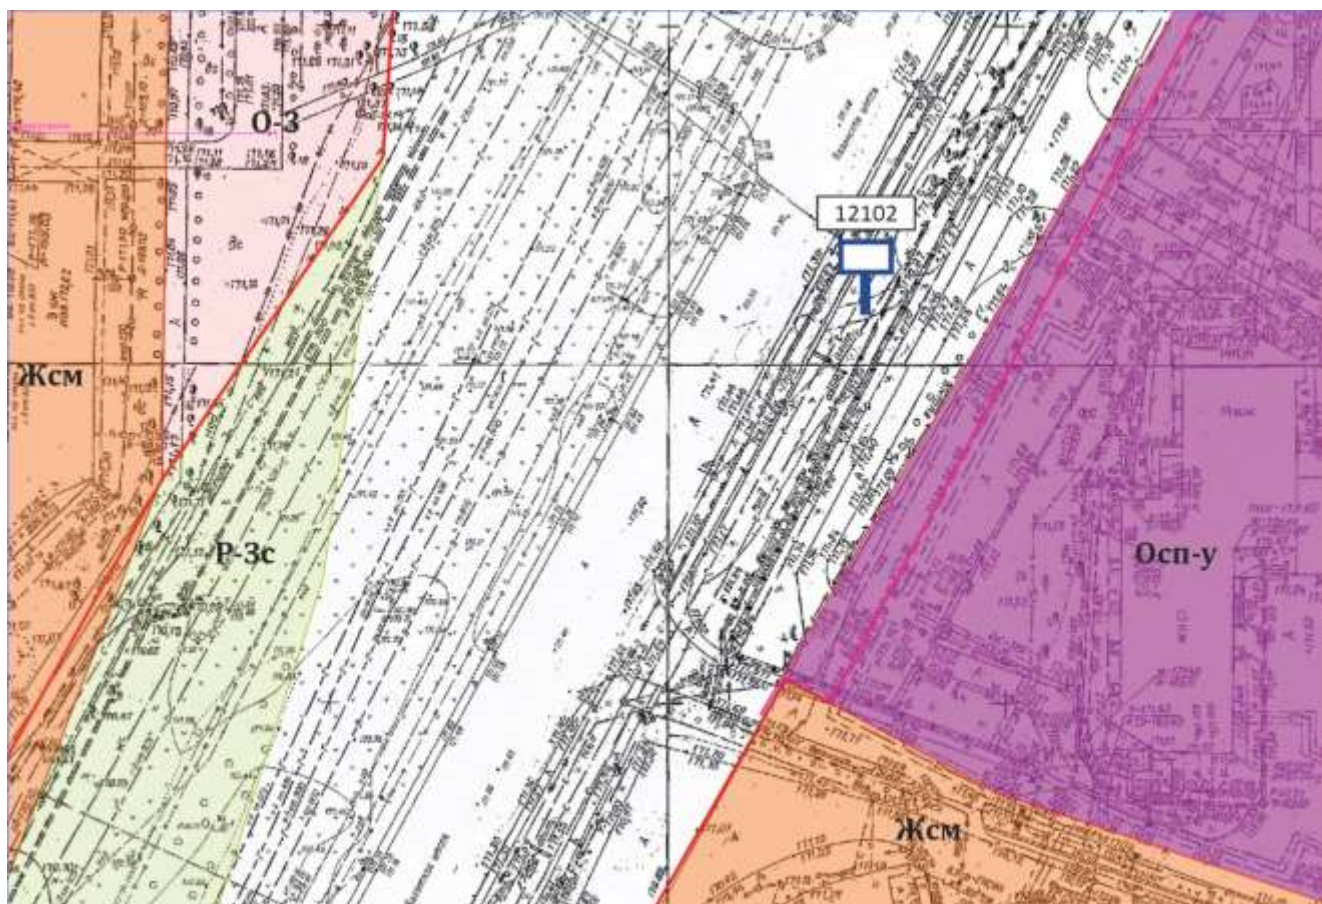

Щит 6х3

Адрес: Казанское ш., д.2

Выкопировка из генплана города в М 1:500 с указанием места установки рекламной конструкции: