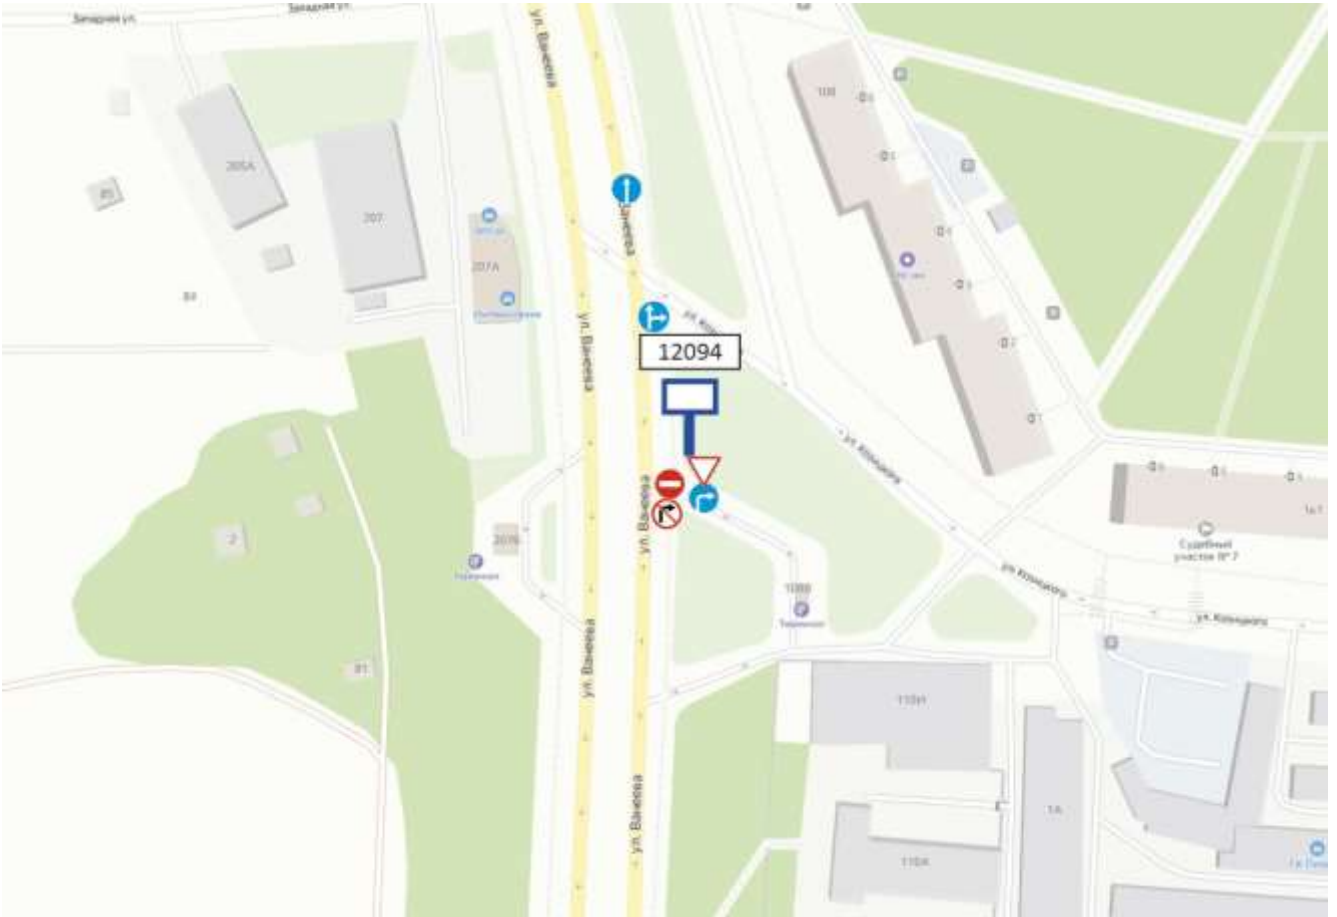

Выкопировка из генплана города в М 1:500 с указанием места установки рекламной конструкции:

Лот 5

Щит 6x3

Адрес: Родионова ул., д.190 Д

Ситуационный план - цветное изображение схемы размещения рекламных конструкций:

Щит 6х3

Адрес: Казанское ш., д.21-23

Выкопировка из генплана города в М 1:500 с указанием места установки рекламной конструкции:

Лот 9

Щит 6х3

Адрес: Ванеева ул., д.108, после АЗС Терминал

Ситуационный план - цветное изображение схемы размещения рекламных конструкций:

Щит 6х3

Адрес: Ванеева ул., д.108, после АЗС Терминал

Выкопировка из генплана города в М 1:500 с указанием места установки рекламной конструкции:

Лот 10

Щит 6х3 (1-сторонний)

Адрес: Московское ш., д.217

Ситуационный план - цветное изображение схемы размещения рекламных конструкций:

Щит 6х3 (1-сторонний)

Адрес: Московское ш., д.217

Выкопировка из генплана города в М 1:500 с указанием места установки рекламной конструкции:

Лот 11

Щит 6х3

Адрес: Ларина ул., съезд с Мызинского моста, движение в верхнюю часть города