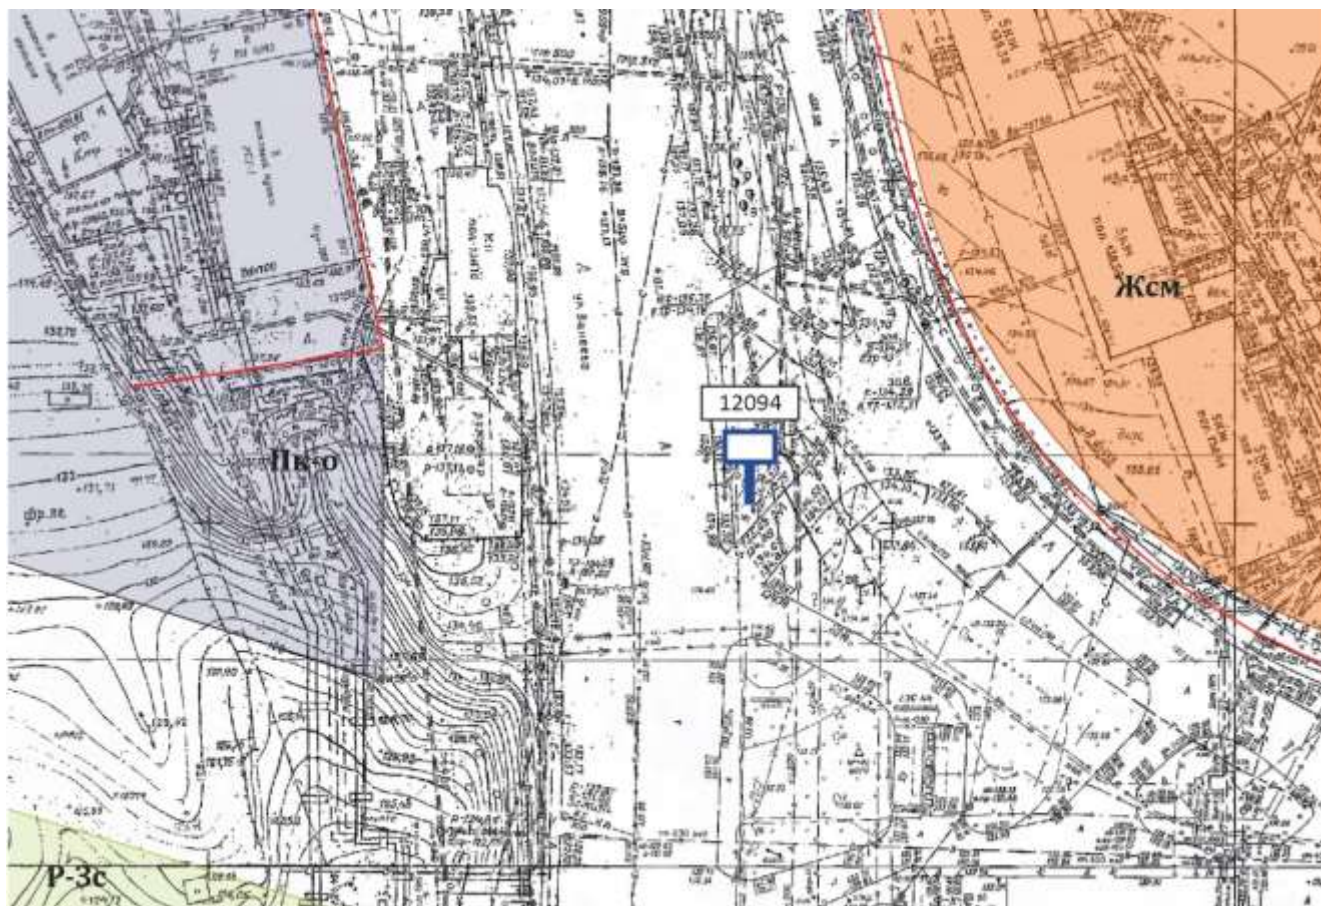

Щит 6х3

Адрес: Казанское ш., д.21-23

Выкопировка из генплана города в М 1:500 с указанием места установки рекламной конструкции:

Лот 9

Щит 6х3

Адрес: Ванеева ул., д.108, после АЗС Терминал

Ситуационный план - цветное изображение схемы размещения рекламных конструкций:

Щит 6х3

Адрес: Ванеева ул., д.108, после АЗС Терминал

Выкопировка из генплана города в М 1:500 с указанием места установки рекламной конструкции:

Лот 10

Щит 6х3 (1-сторонний)

Адрес: Московское ш., д.217

Ситуационный план - цветное изображение схемы размещения рекламных конструкций: