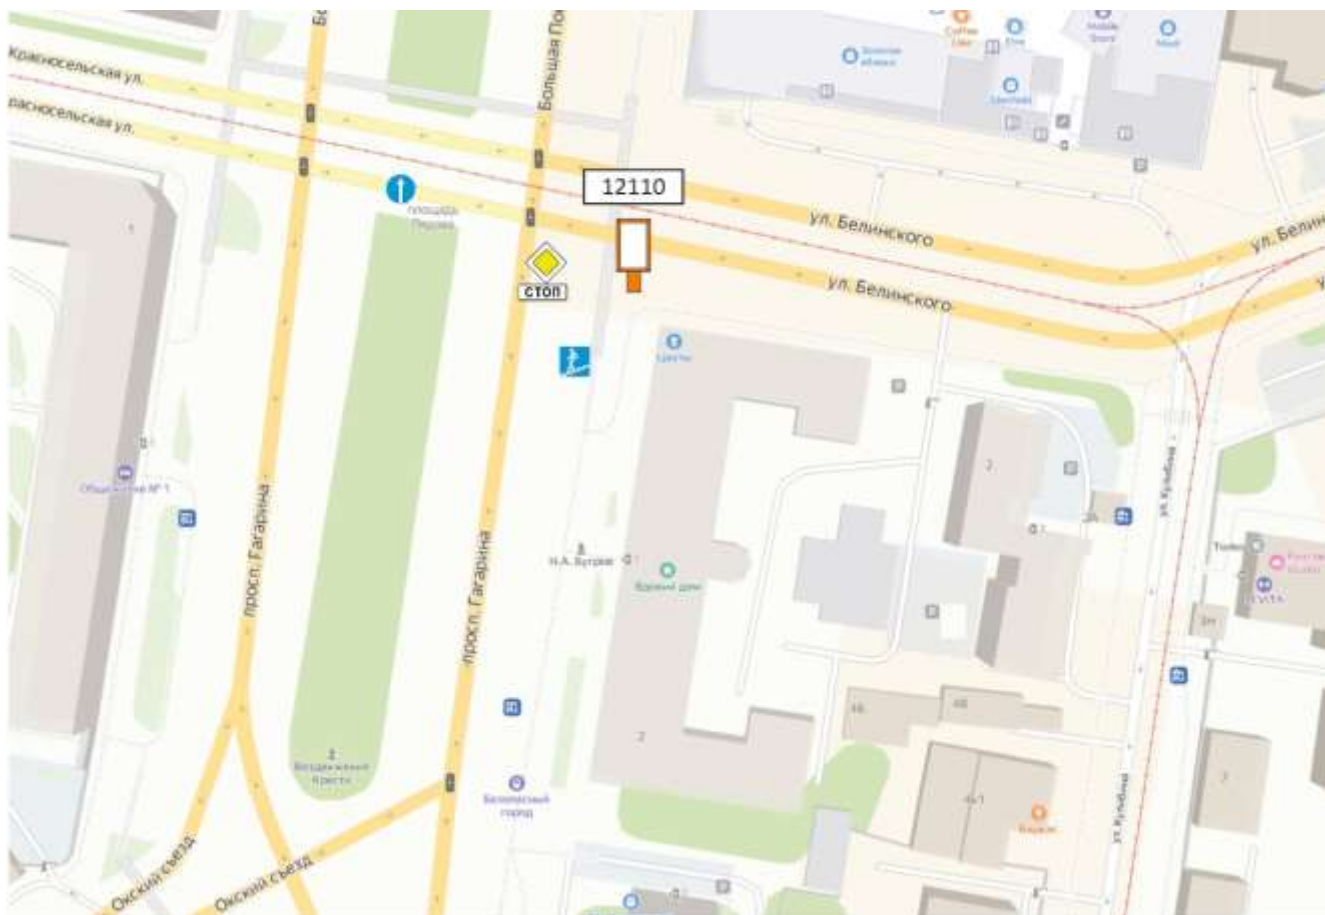

Выкопировка из генплана города в М 1:500 с указанием места установки рекламной конструкции:

Лот 5

Щит 6x3

Адрес: Родионова ул., д.190 Д

Ситуационный план - цветное изображение схемы размещения рекламных конструкций:

Выкопировка из генплана города в М 1:500 с указанием места установки рекламной конструкции:

Лот 32

Сити-формат 1,2х1,8м

Адрес: Гагарина пр., д.68

Ситуационный план - цветное изображение схемы размещения рекламных конструкций:

Сити-формат 1,2x1,8м

Адрес: Гагарина пр., д.68

Выкопировка из генплана города в М 1:500 с указанием места установки рекламной конструкции:

Лот 33

Сити-формат 1,2x1,8м

Адрес: Гагарина пр., д.2, поворот на ул. Белинского

Ситуационный план - цветное изображение схемы размещения рекламных конструкций:

Сити-формат 1,2x1,8м

Адрес: Гагарина пр., д.2, поворот на ул. Белинского

Выкопировка из генплана города в М 1:500 с указанием места установки рекламной конструкции: