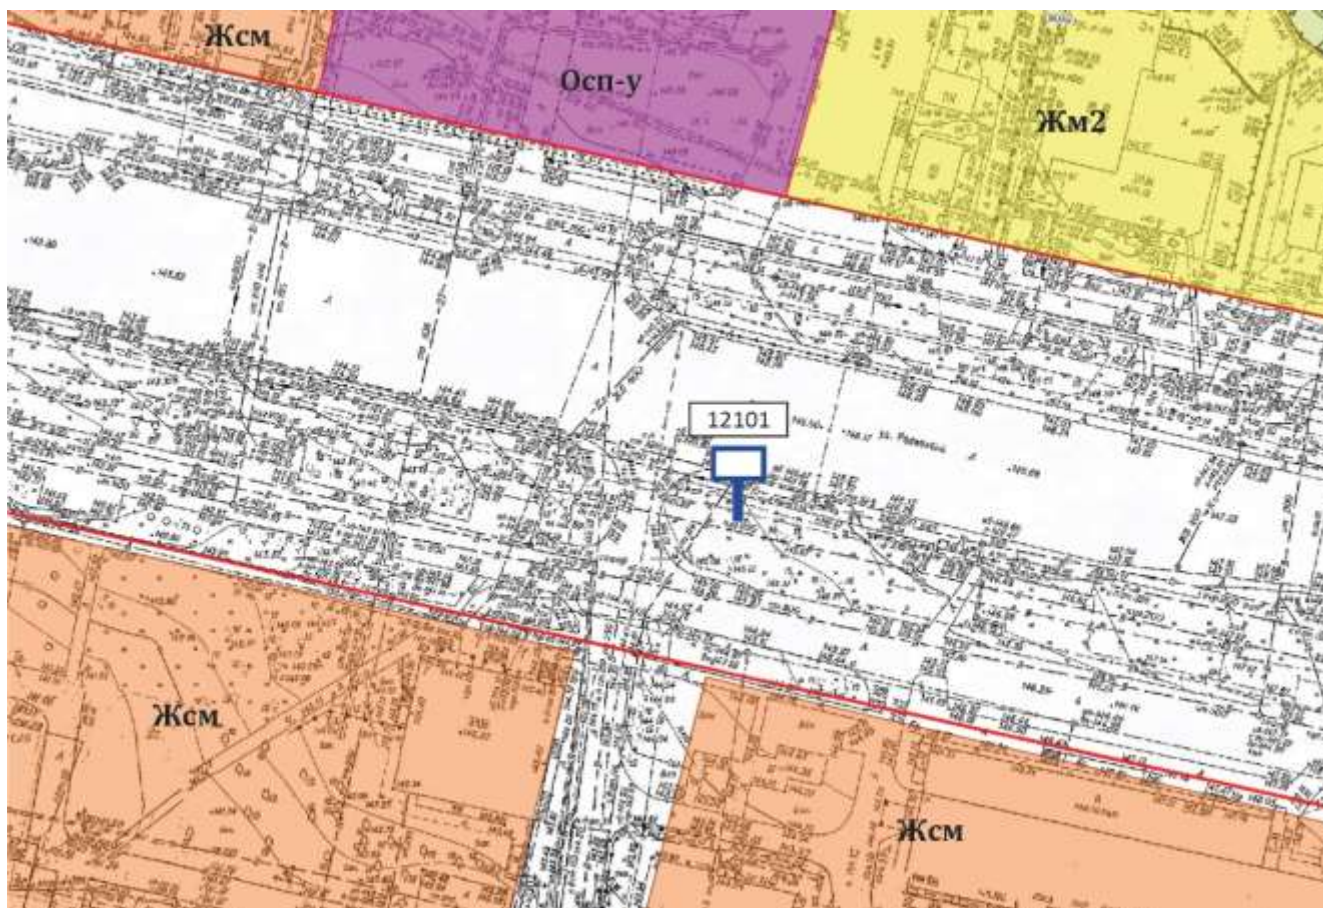

Щит 6х3

Адрес: Родионова ул., д.9

Выкопировка из генплана города в М 1:500 с указанием места установки рекламной конструкции: