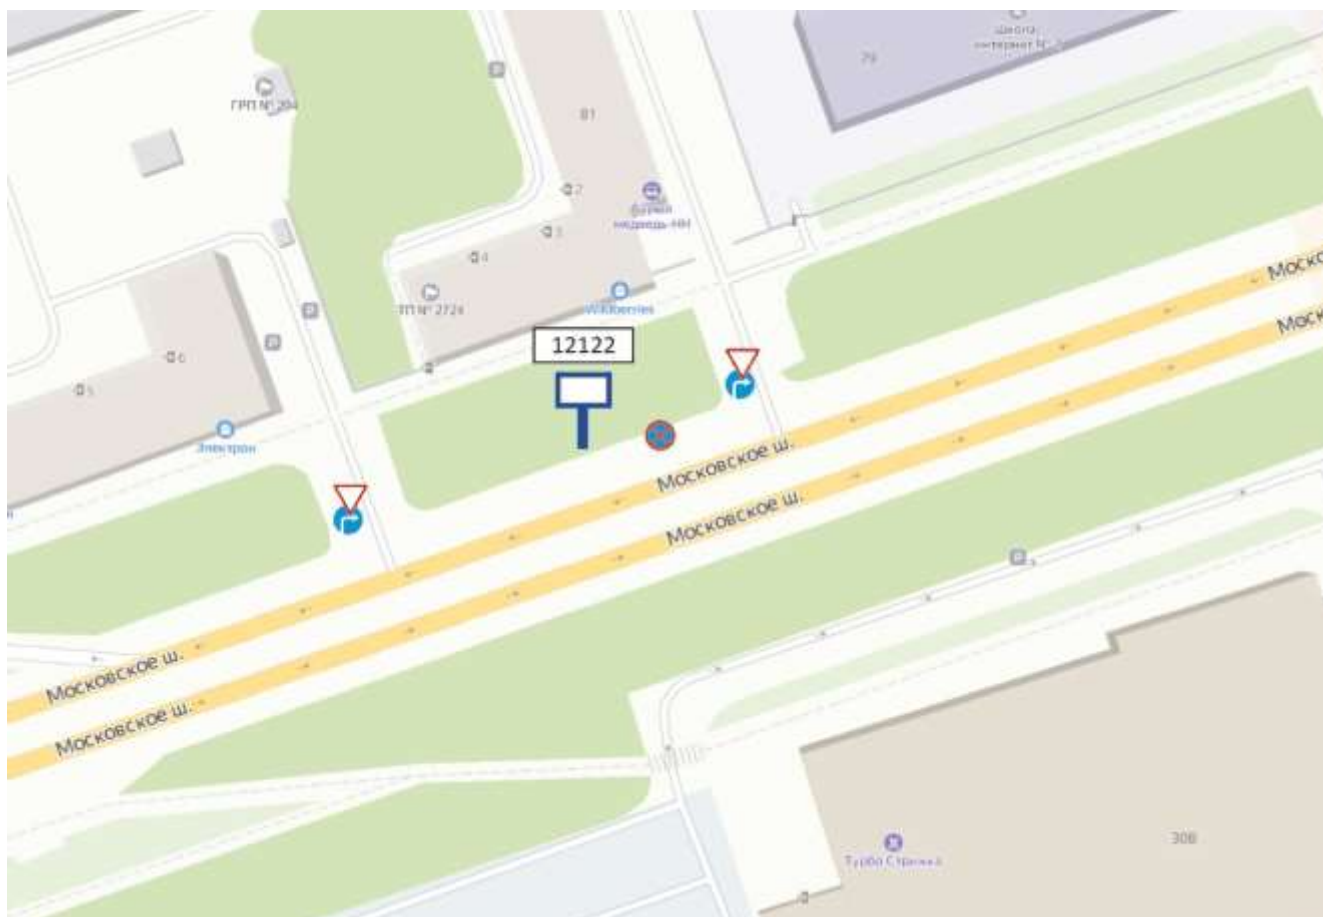

Щит 6х3

Адрес: Ларина ул., д.9

Выкопировка из генплана города в М 1:500 с указанием места установки рекламной конструкции:

Лот 20

Щит 6х3

Адрес: Московское ш., д.81

Ситуационный план - цветное изображение схемы размещения рекламных конструкций:

Щит 6x3

Адрес: Московское ш., д.81

Выкопировка из генплана города в М 1:500 с указанием места установки рекламной конструкции:

Лот 21

Сити-борд 3,7х2,7 м

Адрес: Коминтерна ул., напротив д.10

Ситуационный план - цветное изображение схемы размещения рекламных конструкций: