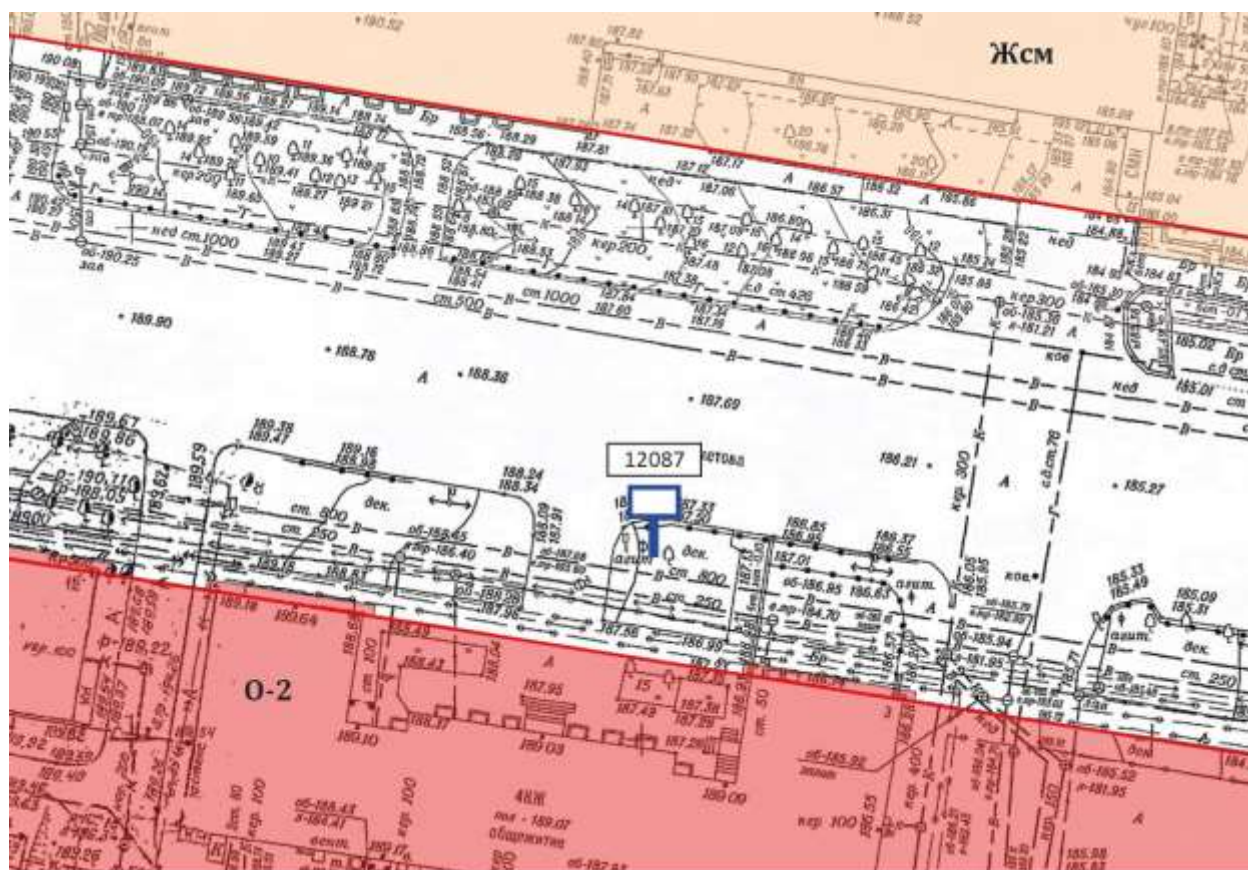

Лот 2

Щит 6x3

Адрес: Бекетова ул., д.3

Ситуационный план - цветное изображение схемы размещения рекламных конструкций:

Щит бхЗ

Адрес: Бекетова ул., д.3

Выкопировка из генплана города в М 1:500 с указанием места установки рекламной конструкции:

Лот 3

Щит 6х3

Адрес: Родионова ул., д.188 Б

Ситуационный план - цветное изображение схемы размещения рекламных конструкций:

Щит 6х3

Адрес: Родионова ул., д.188 Б

Выкопировка из генплана города в М 1:500 с указанием места установки рекламной конструкции:

Выкопировка из генплана города в М 1:500 с указанием места установки рекламной конструкции:

Лот 5

Щит 6x3

Адрес: Родионова ул., д.190 Д

Ситуационный план - цветное изображение схемы размещения рекламных конструкций: