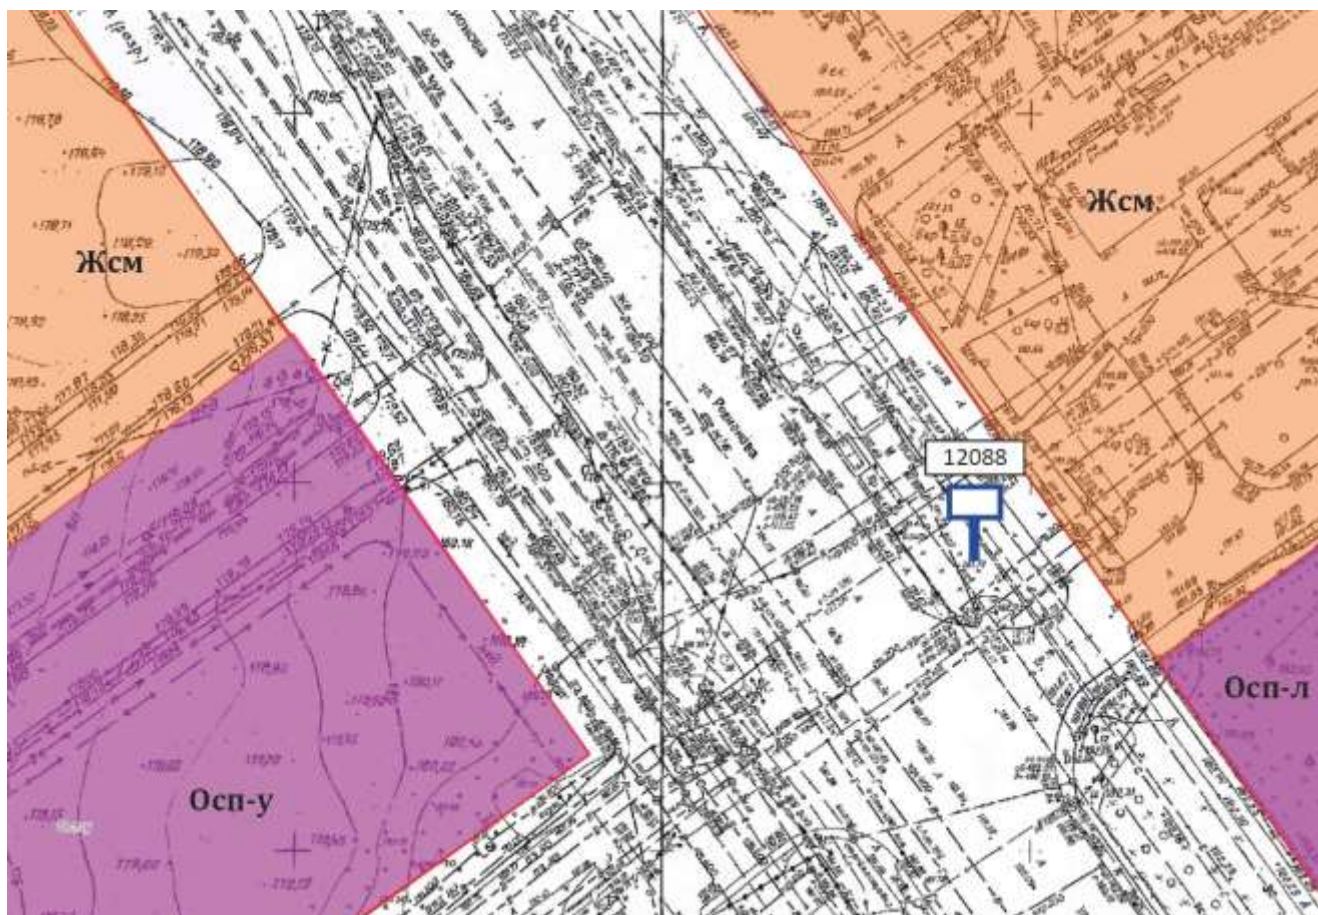

Лот 2

Щит 6x3

Адрес: Бекетова ул., д.3

Ситуационный план - цветное изображение схемы размещения рекламных конструкций:

Щит бхЗ

Адрес: Бекетова ул., д.3

Выкопировка из генплана города в М 1:500 с указанием места установки рекламной конструкции:

Лот 3

Щит 6х3

Адрес: Родионова ул., д.188 Б

Ситуационный план - цветное изображение схемы размещения рекламных конструкций:

Щит 6х3

Адрес: Родионова ул., д.188 Б

Выкопировка из генплана города в М 1:500 с указанием места установки рекламной конструкции:

Лот 4

Щит 6х3

Адрес: Родионова ул., д.190 к.5 (ГБУЗ НО НОКБ им. Н.А. Семашко)

Ситуационный план - цветное изображение схемы размещения рекламных конструкций:

Щит 6х3

Адрес: Родионова ул., д.190 к.5 (ГБУЗ НО НОКБ им. Н.А. Семашко)

Выкопировка из генплана города в М 1:500 с указанием места установки рекламной конструкции:

Лот 5

Щит 6x3

Адрес: Родионова ул., д.190 Д

Ситуационный план - цветное изображение схемы размещения рекламных конструкций: