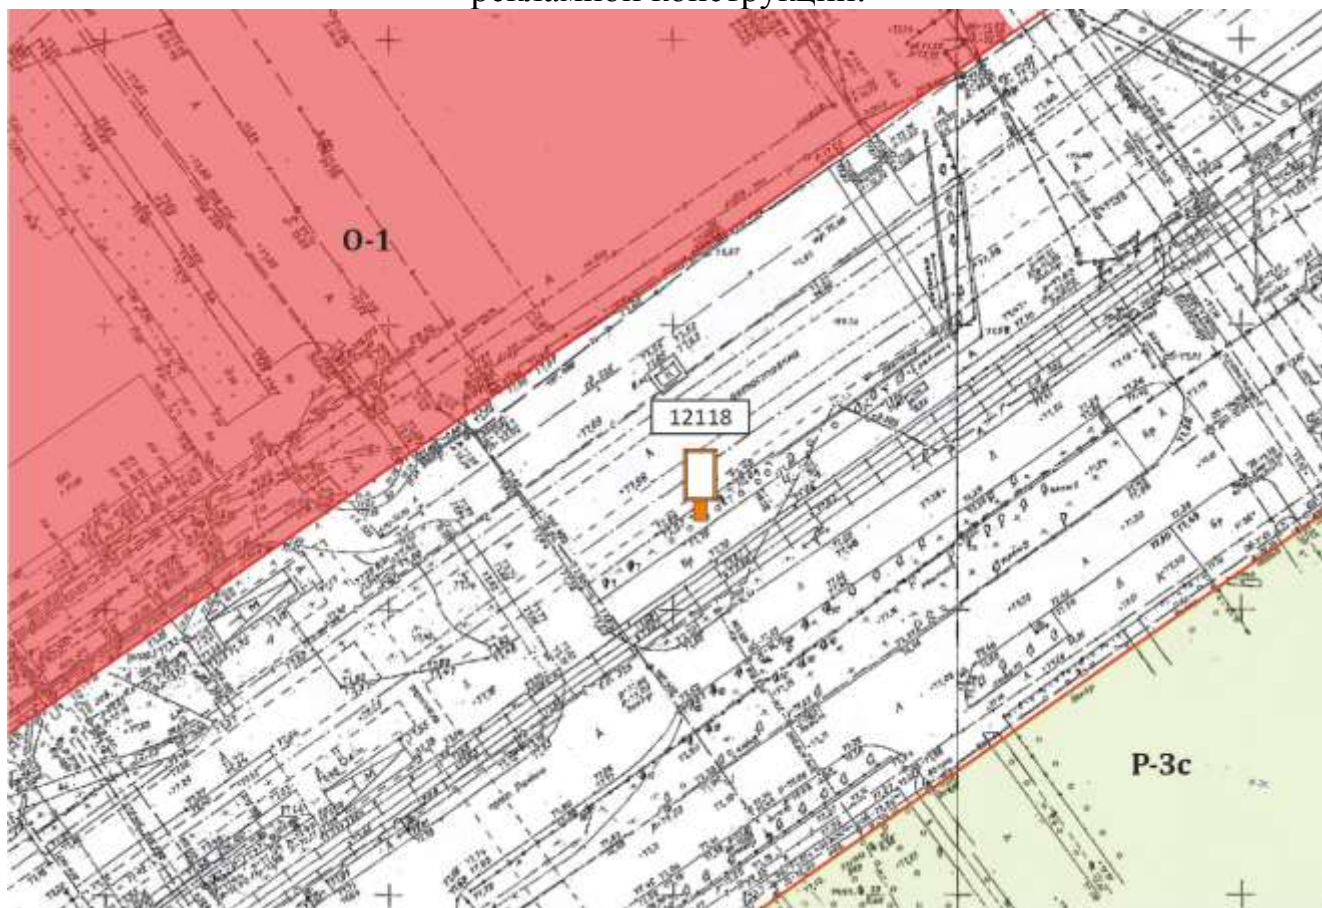

Сити-формат 1,2x1,8м

Адрес: Ленина пр., д.109, после трамвайной остановки "Главная проходная"

Выкопировка из генплана города в М 1:500 с указанием места установки рекламной конструкции: