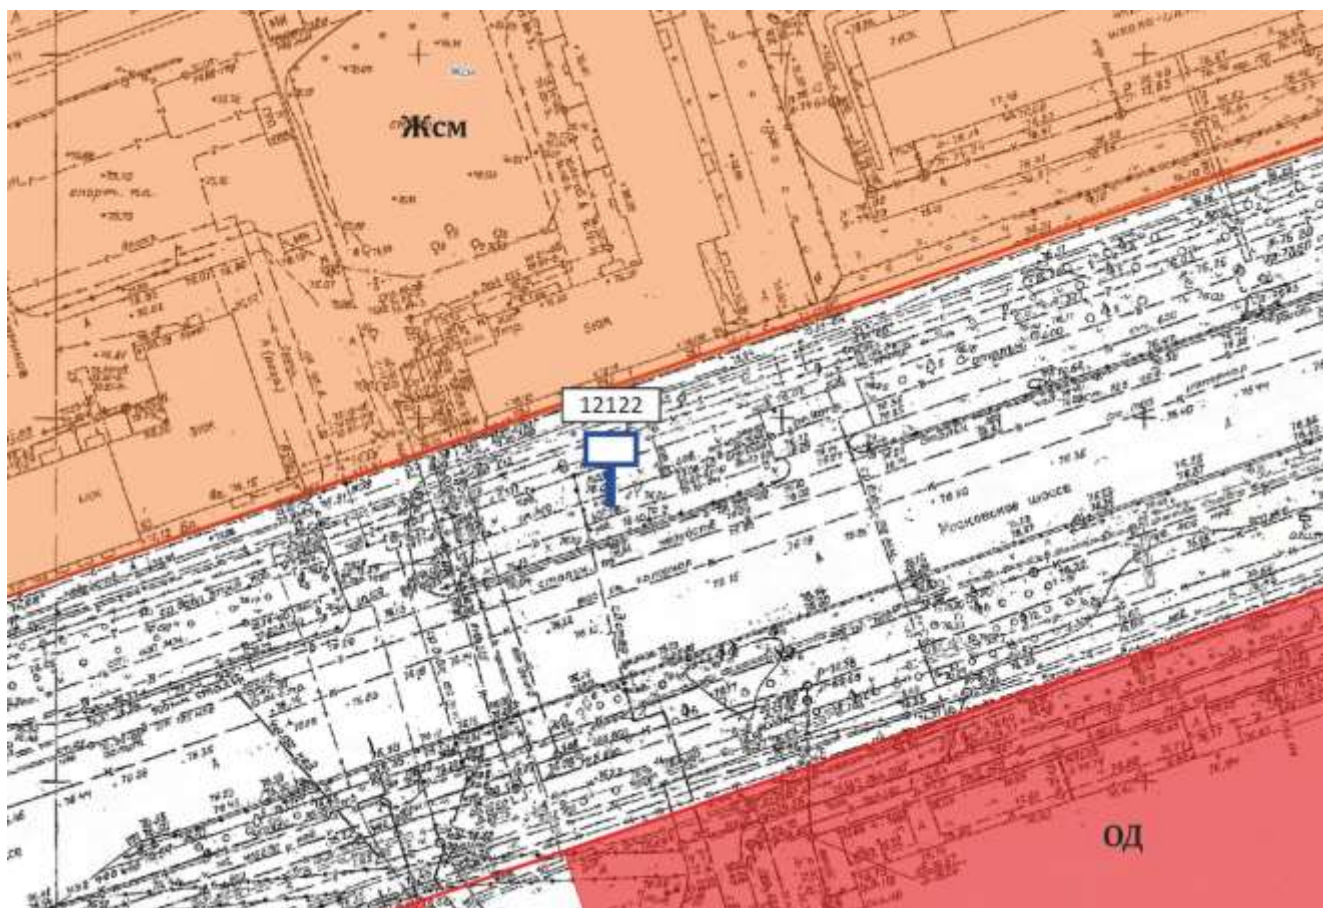

Щит 6x3

Адрес: Московское ш., д.81

Выкопировка из генплана города в М 1:500 с указанием места установки рекламной конструкции: