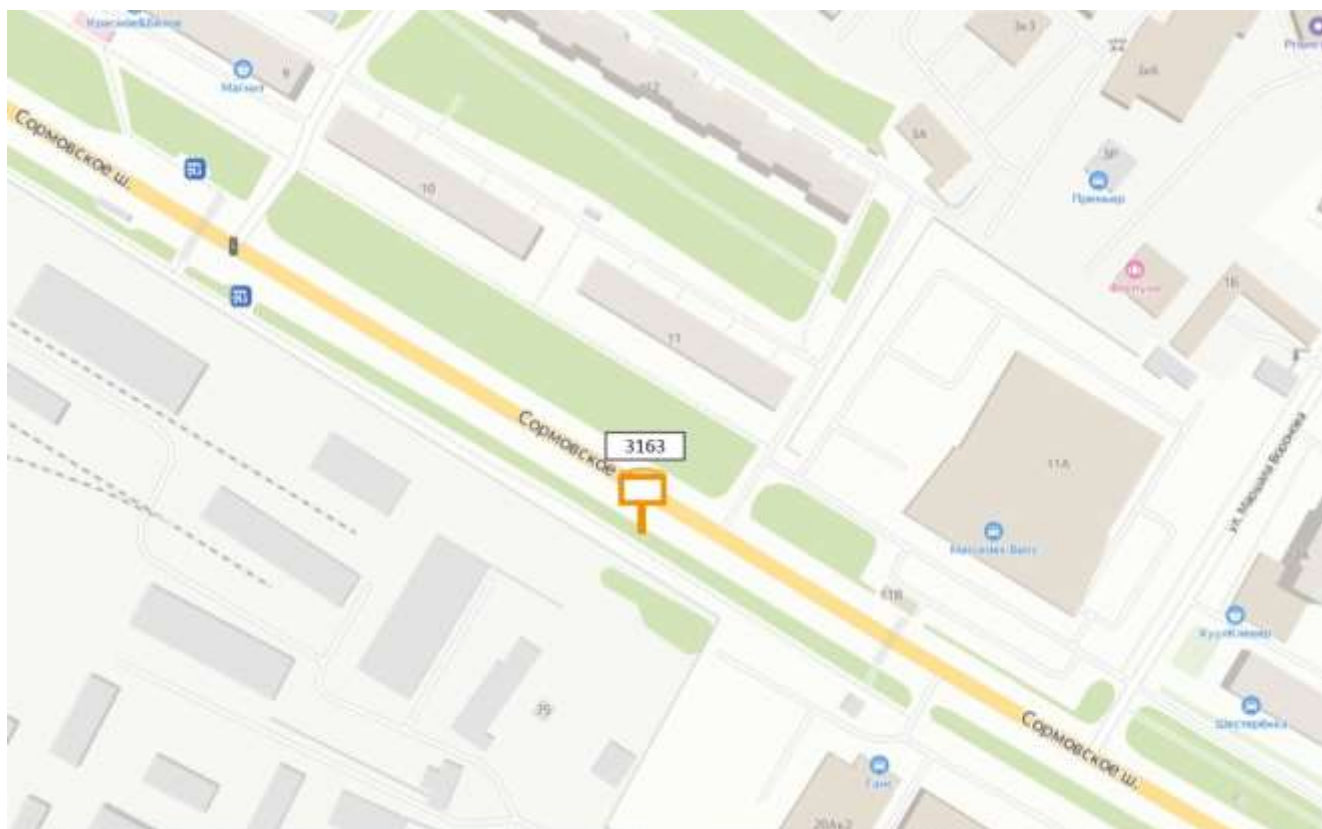

Сити-борд 3,7x2,7 м

Адрес: Рябцева ул., д. 34

Выкопировка из генплана города в М 1:500 с указанием места установки рекламной конструкции:

Лот 23

Сити-борд 3,7x2,7 м

Адрес: Сормовское ш., д. 20а, к.2

Ситуационный план - цветное изображение схемы размещения рекламных конструкций: