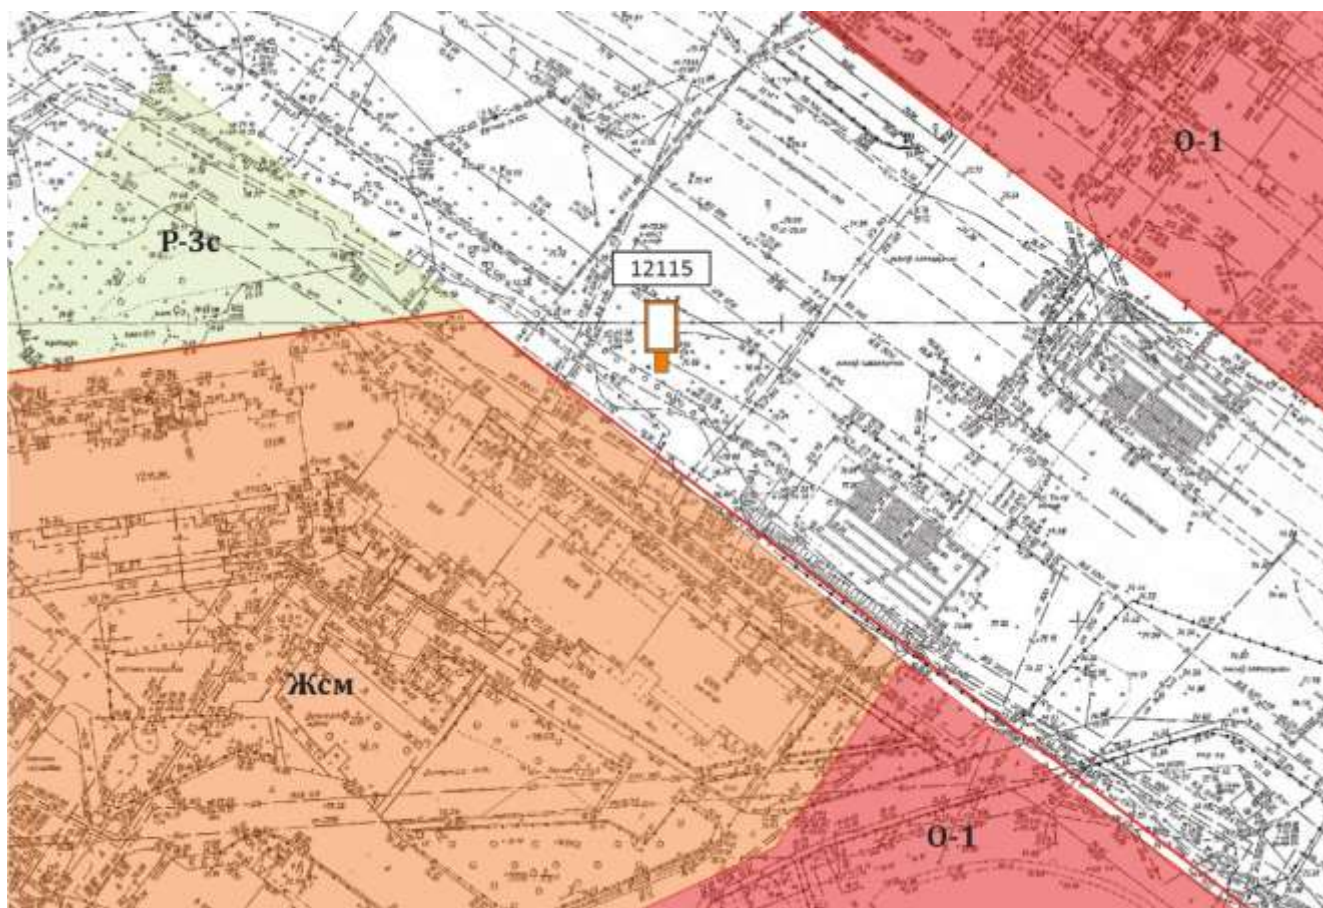

Сити-формат 1,2x1,8м

Адрес: Маркина пл., д.15А, справа от здания Речного вокзала

Выкопировка из генплана города в М 1:500 с указанием места установки рекламной конструкции:

Лот 38

Сити-формат 1,2x1,8м

Адрес: Керченская ул., д.26, между остановкой и выходом из метро

Ситуационный план - цветное изображение схемы размещения рекламных конструкций:

Сити-формат 1,2x1,8м

Адрес: Керченская ул., д.26, между остановкой и выходом из метро

Выкопировка из генплана города в М 1:500 с указанием места установки рекламной конструкции: