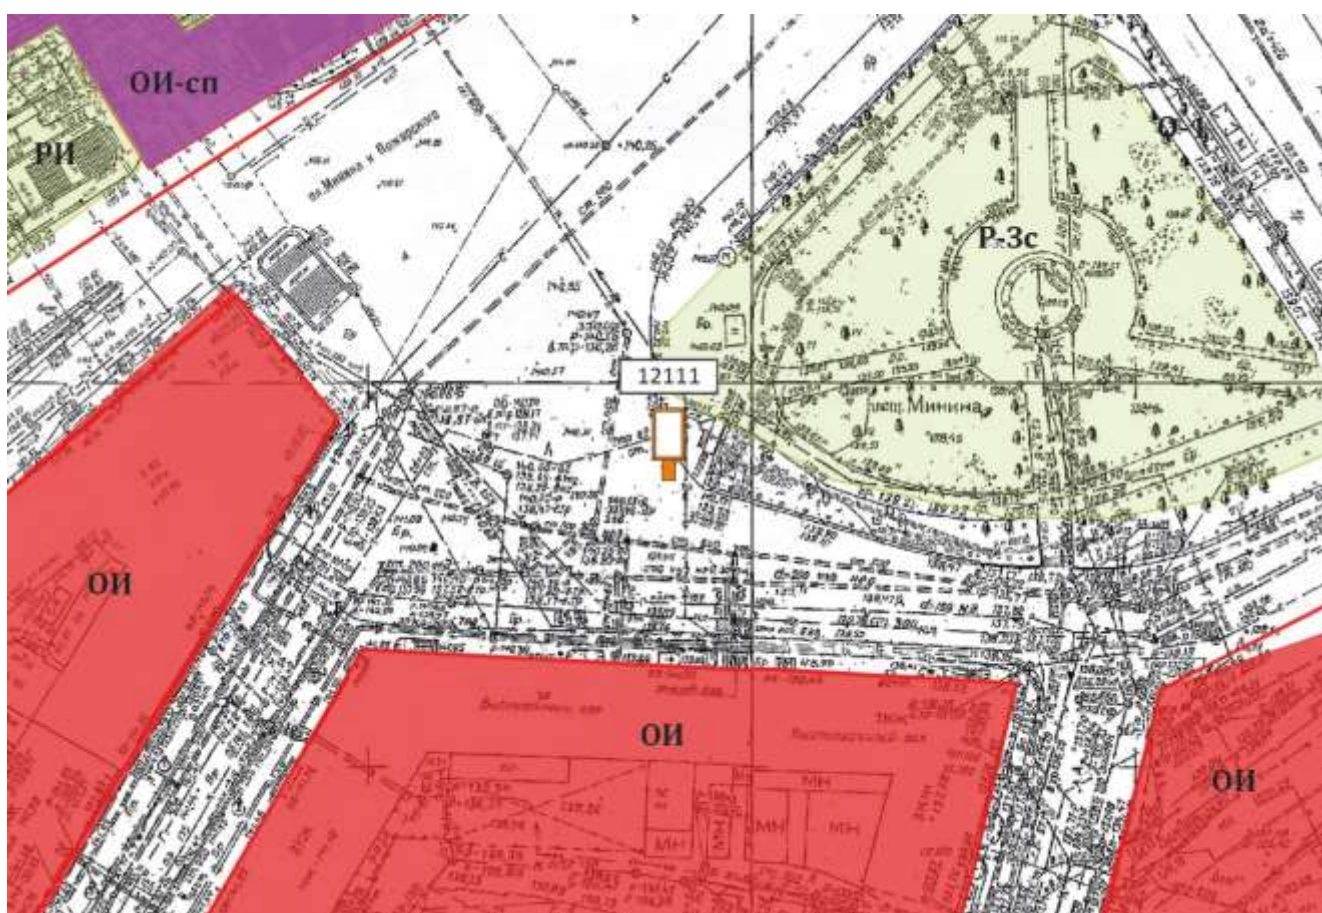

Сити-формат 1,2x1,8м

Адрес: Минина и Пожарского пл., у Малого сквера со стороны
ул. Б. Покровская

Выкопировка из генплана города в М 1:500 с указанием места установки
рекламной конструкции: