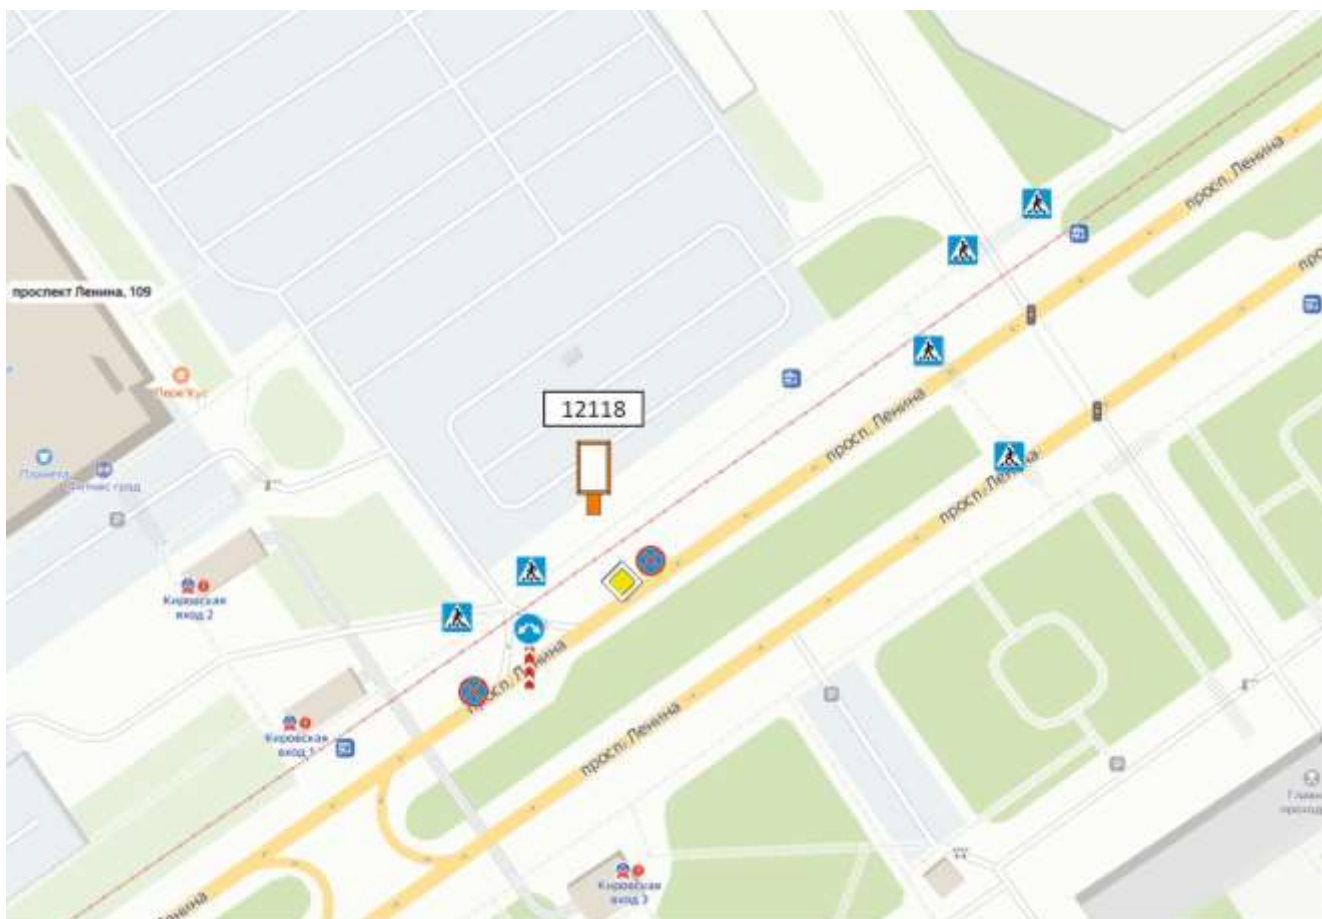

Щит 6x3

Адрес: Сормовское ш., д.24, до поворота на ул. Коминтерна

Выкопировка из генплана города в М 1:500 с указанием места установки рекламной конструкции:

Лот 16

Щит 6х3

Адрес: Родионова ул., д.9

Ситуационный план - цветное изображение схемы размещения рекламных конструкций:

Выкопировка из генплана города в М 1:500 с указанием места установки рекламной конструкции:

Лот 40

Сити-формат 1,2х1,8м

Адрес: Нижне-Волжская наб., напротив д.4

Ситуационный план - цветное изображение схемы размещения рекламных конструкций:

Сити-формат 1,2x1,8м

Адрес: Нижне-Волжская наб., напротив д.4

Выкопировка из генплана города в М 1:500 с указанием места установки рекламной конструкции:

Лот 41

Сити-формат 1,2x1,8м

Адрес: Ленина пр., д.109, после трамвайной остановки "Главная проходная"

Ситуационный план - цветное изображение схемы размещения рекламных конструкций:

Сити-формат 1,2x1,8м

Адрес: Ленина пр., д.109, после трамвайной остановки "Главная проходная"

Выкопировка из генплана города в М 1:500 с указанием места установки рекламной конструкции: