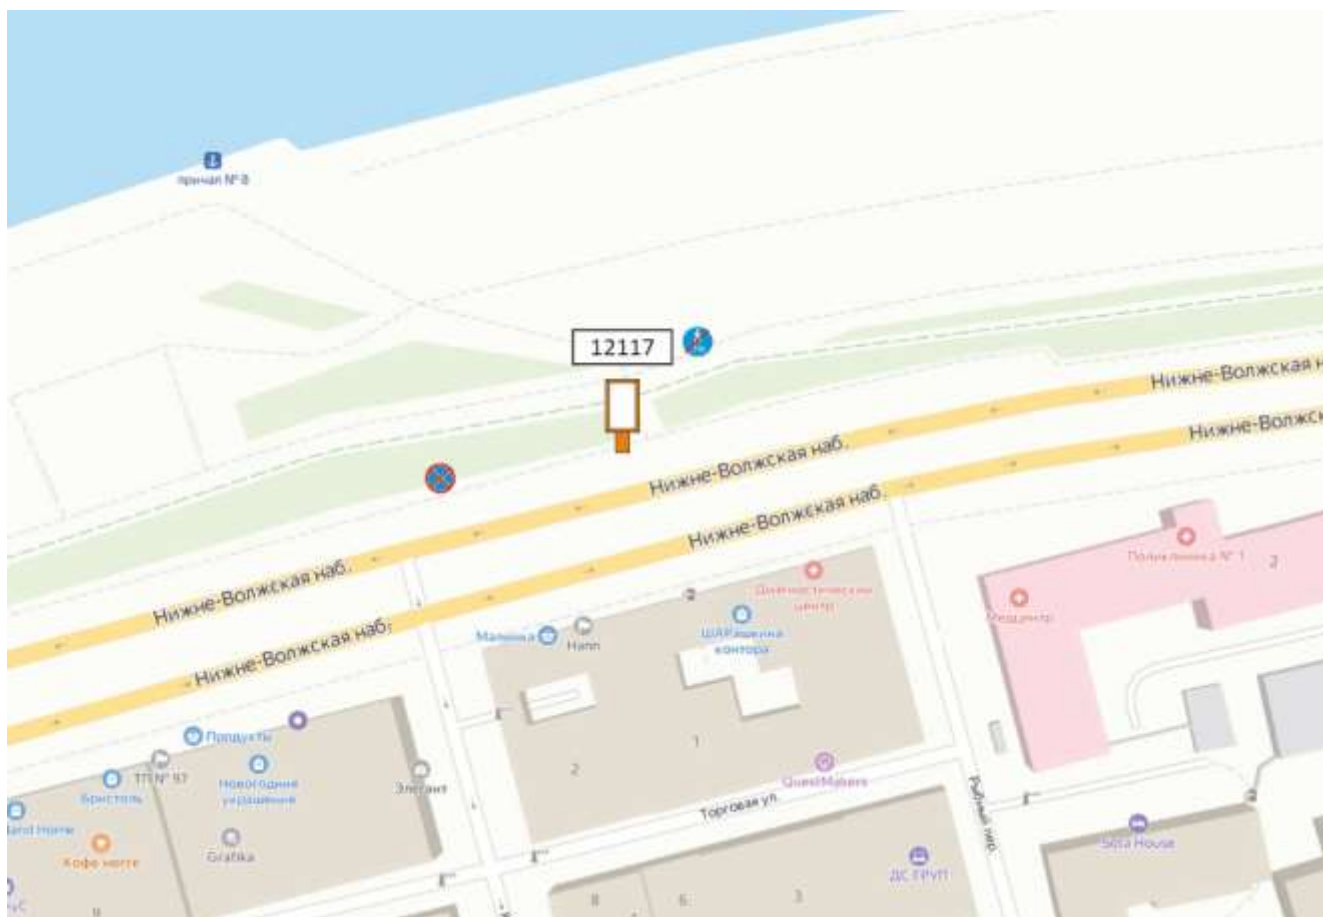

Лот 39

Сити-формат 1,2x1,8м

Адрес: Горького ул., д.80/1, за выходом из метро

Ситуационный план - цветное изображение схемы размещения рекламных конструкций:

Сити-формат 1,2х1,8м

Адрес: Горького ул., д.80/1, за выходом из метро

Выкопировка из генплана города в М 1:500 с указанием места установки рекламной конструкции:

Лот 40

Сити-формат 1,2х1,8м

Адрес: Нижне-Волжская наб., напротив д.4

Ситуационный план - цветное изображение схемы размещения рекламных конструкций:

Сити-формат 1,2x1,8м

Адрес: Нижне-Волжская наб., напротив д.4

Выкопировка из генплана города в М 1:500 с указанием места установки рекламной конструкции:

Лот 41

Сити-формат 1,2x1,8м

Адрес: Ленина пр., д.109, после трамвайной остановки "Главная проходная"