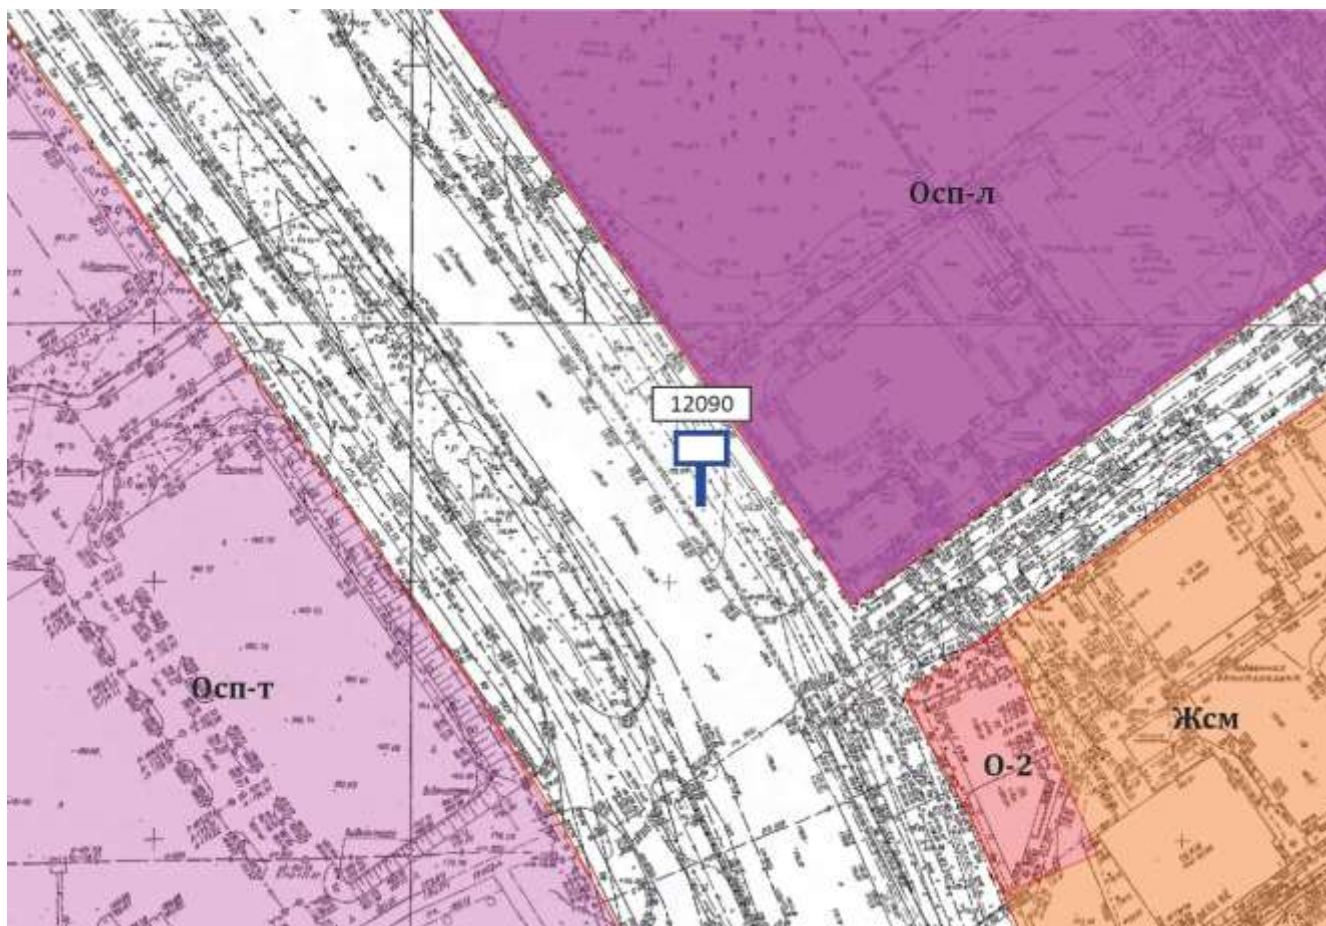

Выкопировка из генплана города в М 1:500 с указанием места установки рекламной конструкции:

Лот 5

Щит 6x3

Адрес: Родионова ул., д.190 Д

Ситуационный план - цветное изображение схемы размещения рекламных конструкций:

Щит 6х3

Адрес: Родионова ул., д.190 Д

Выкопировка из генплана города в М 1:500 с указанием места установки рекламной конструкции:

Лот 6

Щит 6х3

Адрес: Казанское ш., д.4

Ситуационный план - цветное изображение схемы размещения рекламных конструкций: