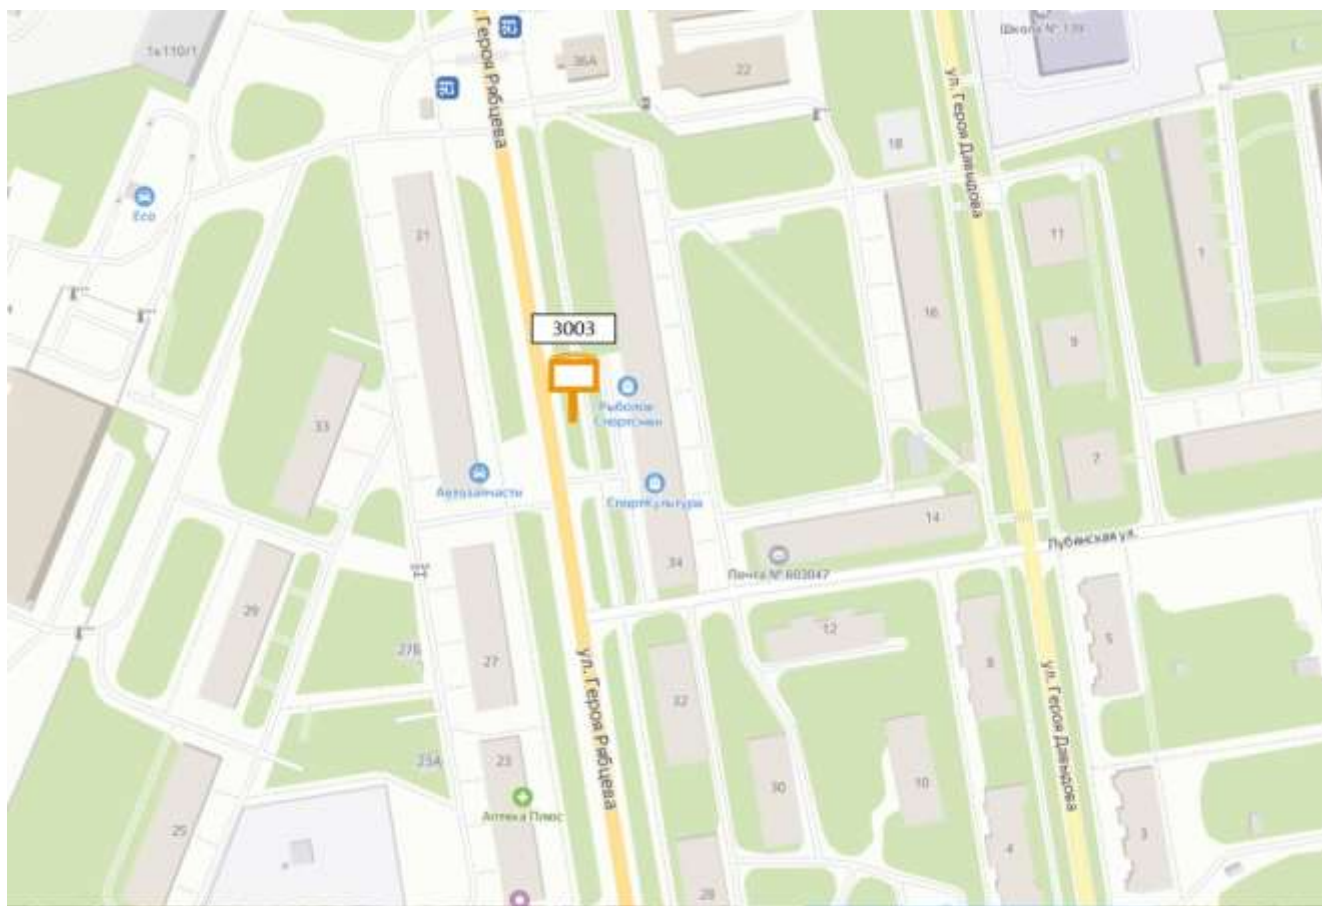

Выкопировка из генплана города в М 1:500 с указанием места установки рекламной конструкции:

Лот 5

Щит 6x3

Адрес: Родионова ул., д.190 Д

Ситуационный план - цветное изображение схемы размещения рекламных конструкций:

Сити-борд 3,7x2,7 м

Адрес: Коминтерна ул., напротив д.10

Выкопировка из генплана города в М 1:500 с указанием места установки рекламной конструкции:

Лот 22

Сити-борд 3,7х2,7 м

Адрес: Рябцева ул., д. 34

Ситуационный план - цветное изображение схемы размещения рекламных конструкций:

Сити-борд 3,7x2,7 м

Адрес: Рябцева ул., д. 34

Выкопировка из генплана города в М 1:500 с указанием места установки рекламной конструкции:

Лот 23

Сити-борд 3,7x2,7 м

Адрес: Сормовское ш., д. 20а, к.2

Ситуационный план - цветное изображение схемы размещения рекламных конструкций: