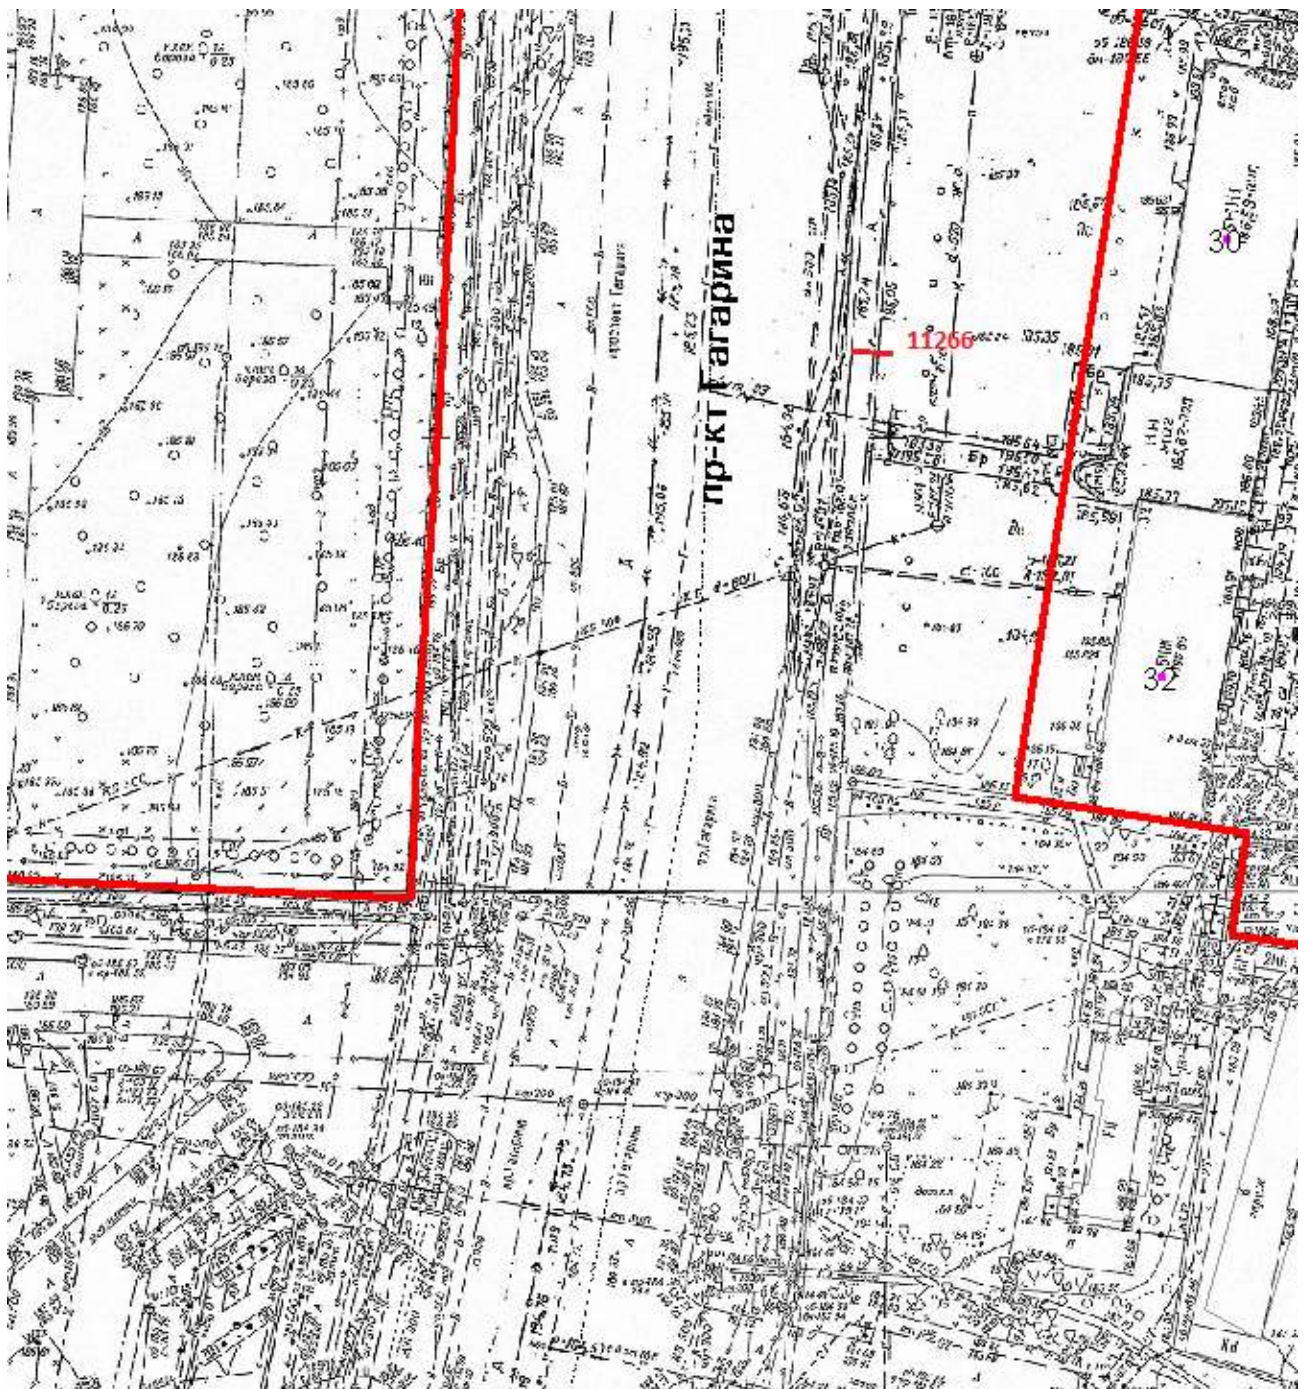

Графическая часть

Лот 1

Щит 6х3

Адрес: Родионова ул., напротив д. 184

Ситуационный план - цветное изображение схемы размещения рекламных конструкций:

Щит 6х3

Адрес: Родионова ул., напротив д. 184

Выкопировка из генплана города в М 1:500 с указанием места установки рекламной конструкции:

Лот 3

Щит 6х3

Адрес: Родионова ул., д.188 Б

Ситуационный план - цветное изображение схемы размещения рекламных конструкций:

Щит 6х3

Адрес: Родионова ул., д.188 Б

Выкопировка из генплана города в М 1:500 с указанием места установки рекламной конструкции:

Выкопировка из генплана города в М 1:500 с указанием места установки рекламной конструкции:

Лот 5

Щит 6x3

Адрес: Родионова ул., д.190 Д

Ситуационный план - цветное изображение схемы размещения рекламных конструкций:

Лот 27

Сити-борд 3,7х2,7 м

Адрес: Гагарина пр-т, д. 32

Ситуационный план - цветное изображение схемы размещения рекламных конструкций:

Сити-борд 3,7x2,7 м

Адрес: Гагарина пр-т, д. 32

Выкопировка из генплана города в М 1:500 с указанием места установки рекламной конструкции: