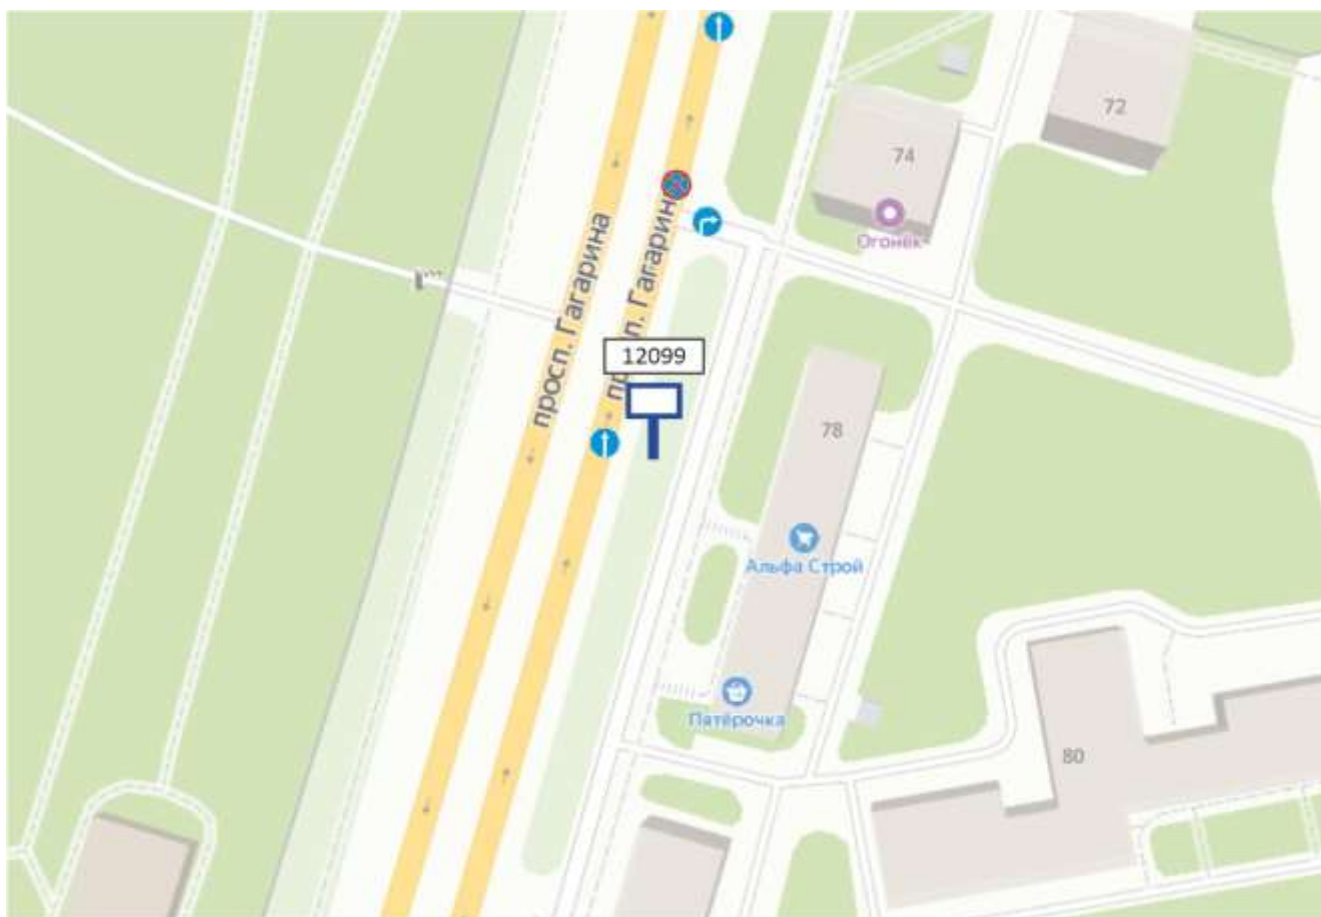

Щит 6х3 (1-сторонний)

Адрес: Московское ш., д.217

Выкопировка из генплана города в М 1:500 с указанием места установки рекламной конструкции:

Лот 11

Щит 6х3

Адрес: Ларина ул., съезд с Мызинского моста, движение в верхнюю часть города

Лот 13

Щит 6х3

Адрес: Ленина пр., д.39/3, до поворота на ул. Дружбы

Ситуационный план - цветное изображение схемы размещения рекламных конструкций:

Щит бх3

Адрес: Ленина пр., д.39/3, до поворота на ул. Дружбы

Выкопировка из генплана города в М 1:500 с указанием места установки рекламной конструкции:

Лот 14

Щит 6х3

Адрес: Гагарина пр., д. 78

Ситуационный план - цветное изображение схемы размещения рекламных конструкций:

Щит 6х3

Адрес: Гагарина пр., д. 78

Выкопировка из генплана города в М 1:500 с указанием места установки рекламной конструкции:

Лот 15

Щит 6x3

Адрес: Сормовское ш., д.24, до поворота на ул. Коминтерна

Ситуационный план - цветное изображение схемы размещения рекламных конструкций: