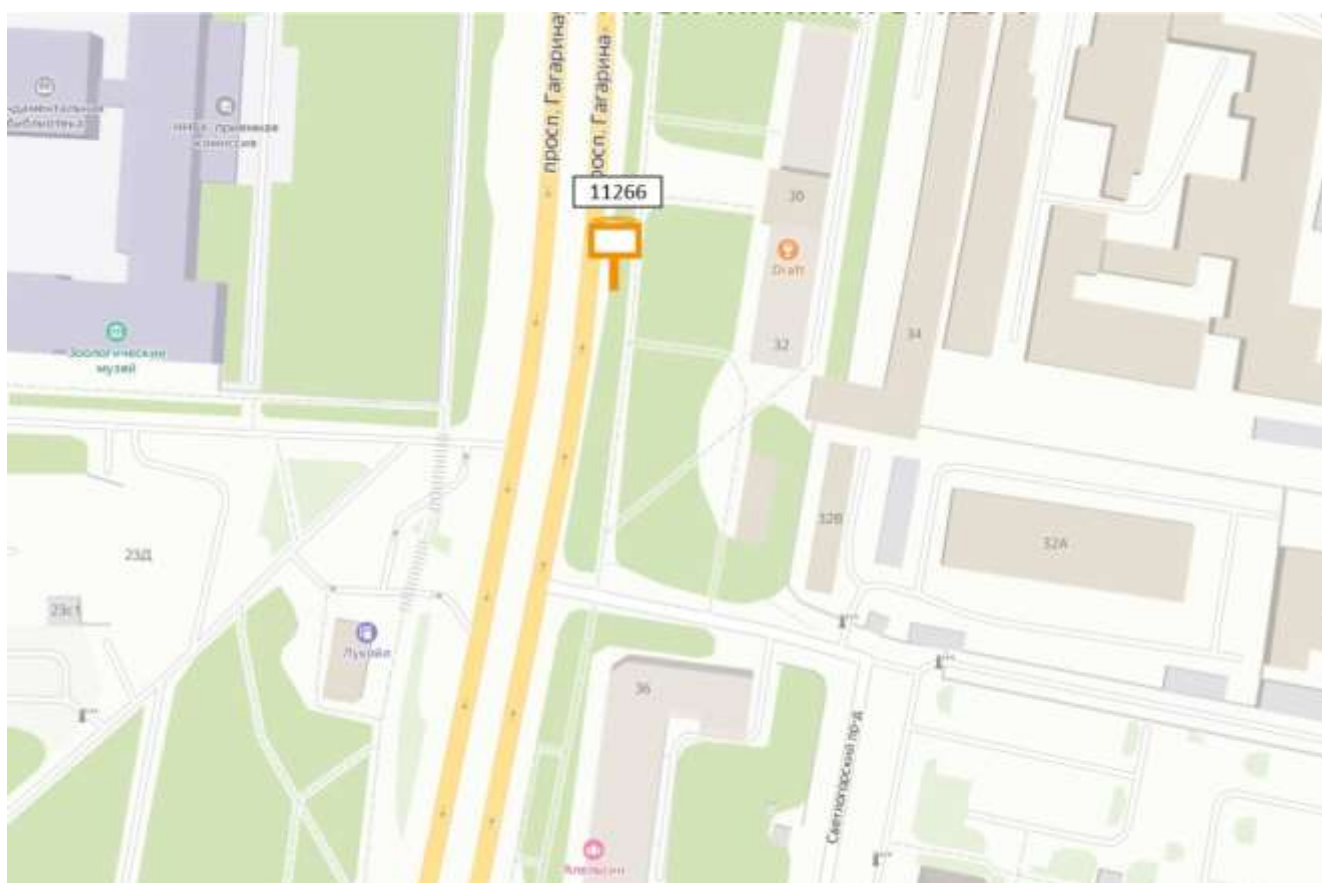

Выкопировка из генплана города в М 1:500 с указанием места установки рекламной конструкции:

Лот 5

Щит 6x3

Адрес: Родионова ул., д.190 Д

Ситуационный план - цветное изображение схемы размещения рекламных конструкций:

Лот 25

Сити-борд 3,7х2,7 м

Адрес: Суловой ул., д. 10/1

Ситуационный план - цветное изображение схемы размещения рекламных конструкций:

Сити-борд 3,7x2,7 м

Адрес: Суловой ул., д. 10/1

Выкопировка из генплана города в М 1:500 с указанием места установки рекламной конструкции:

Лот 26

Сити-борд 3,7х2,7 м

Адрес: Белозерская ул. д.1

Ситуационный план - цветное изображение схемы размещения рекламных конструкций:

Сити-борд 3,7х2,7 м

Адрес: Белозерская ул. д.1

Выкопировка из генплана города в М 1:500 с указанием места установки рекламной конструкции:

Лот 27

Сити-борд 3,7х2,7 м

Адрес: Гагарина пр-т, д. 32

Ситуационный план - цветное изображение схемы размещения рекламных конструкций:

Сити-борд 3,7x2,7 м

Адрес: Гагарина пр-т, д. 32

Выкопировка из генплана города в М 1:500 с указанием места установки рекламной конструкции: