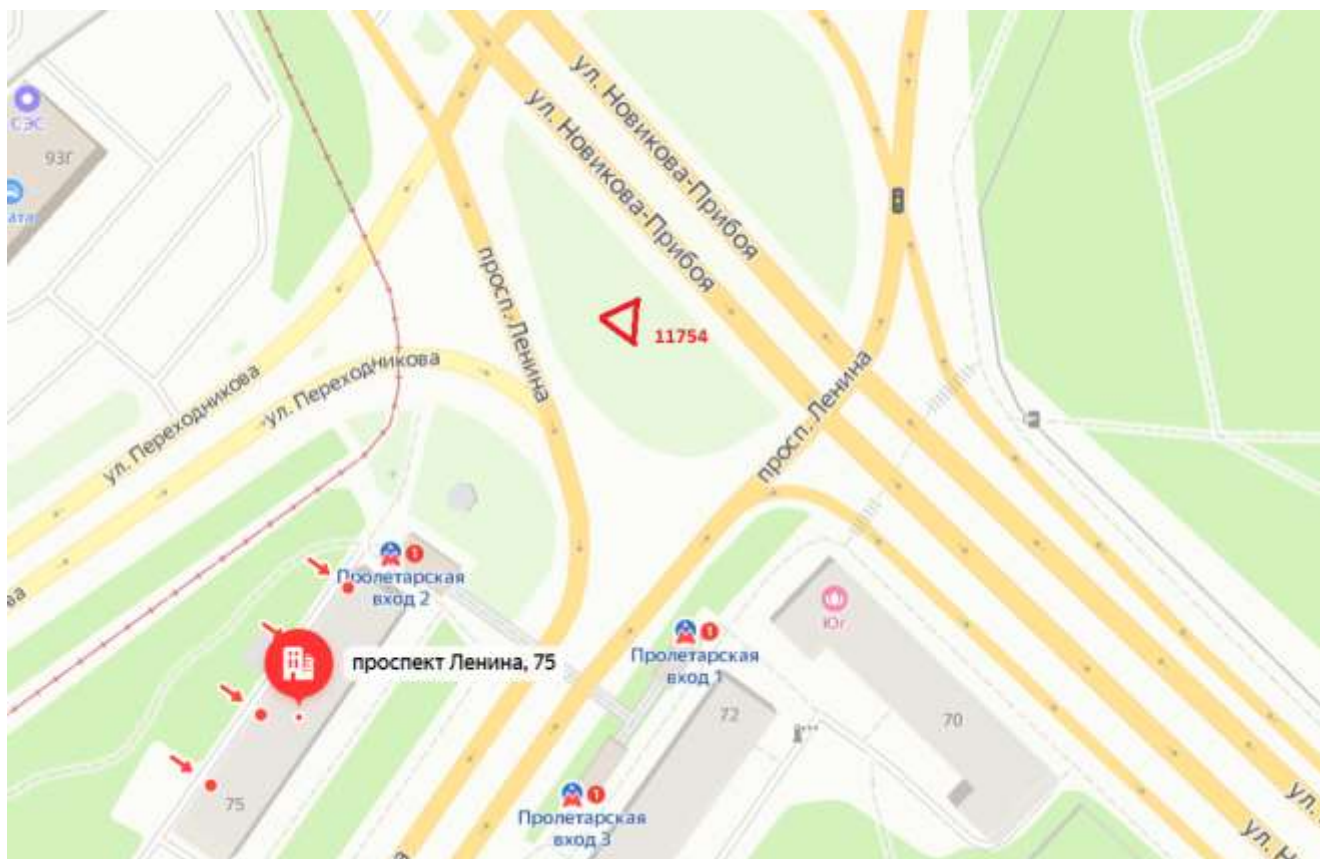

# Суперсайт

Адрес: Ларина ул., д.25 а

Выкопировка из генплана города в М 1:500 с указанием места установки рекламной конструкции:

Лот 25

Суперсайт, 2-сторонний

Адрес: Родионова ул., напротив д.180

Ситуационный план - цветное изображение схемы размещения рекламных конструкций:

# Суперсайт

Адрес: Родионова ул., напротив д.180

Выкопировка из генплана города в М 1:500 с указанием места установки рекламной конструкции:

Лот 26

Суперсайт, 3-сторонний

Адрес: Ленина пр., напротив д.75

Ситуационный план - цветное изображение схемы размещения рекламных конструкций:

## Суперсайт

Адрес: Ленина пр., напротив д.75

Выкопировка из генплана города в М 1:500 с указанием места установки рекламной конструкции:

Лот 27

Щит 3x4

Адрес: Дружбы ул., у дома 23/20

Ситуационный план - цветное изображение схемы размещения рекламных конструкций: