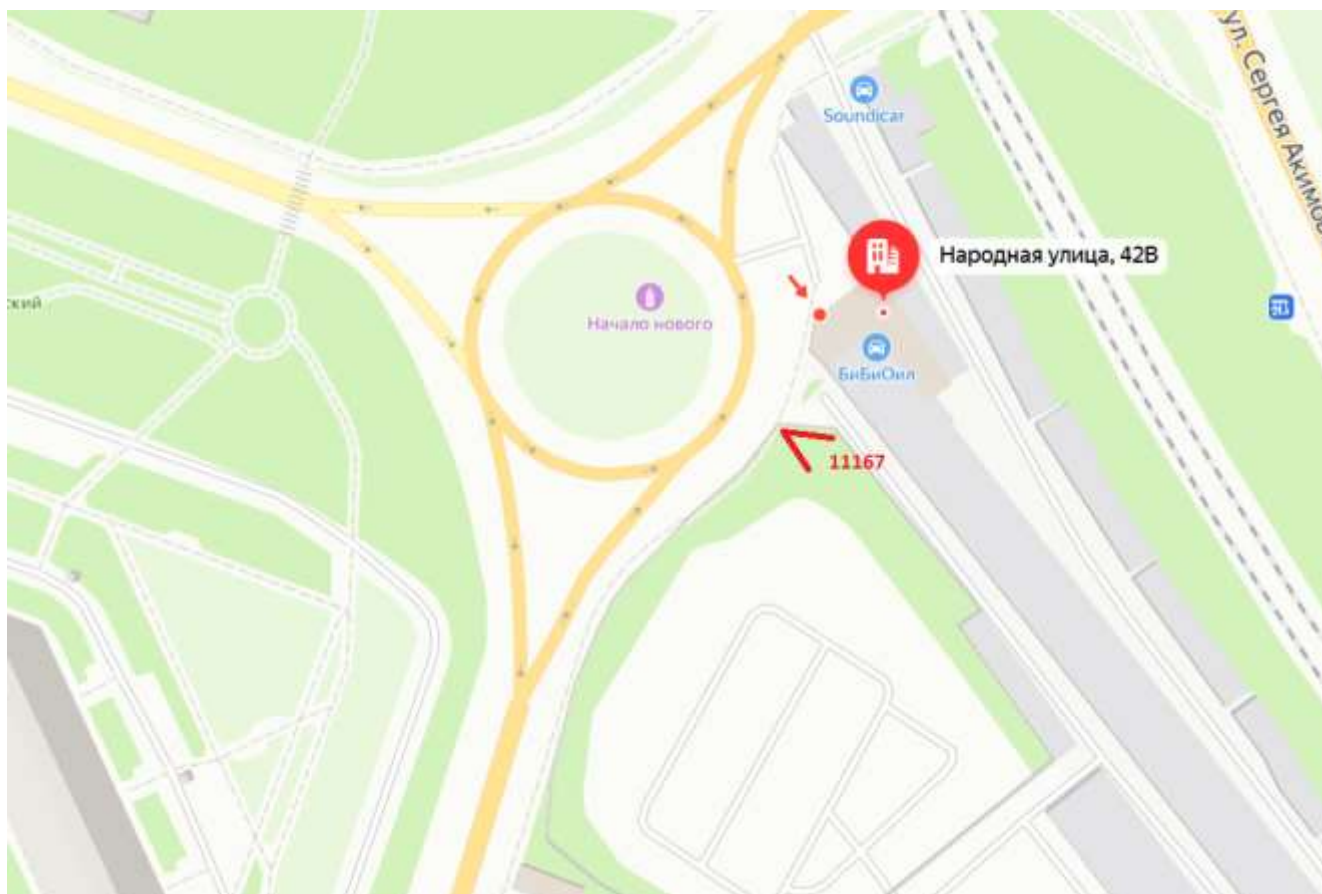

Лот 23

Суперсайт, 2-сторонний

Адрес: Народная ул., д. 42

Ситуационный план - цветное изображение схемы размещения рекламных конструкций: