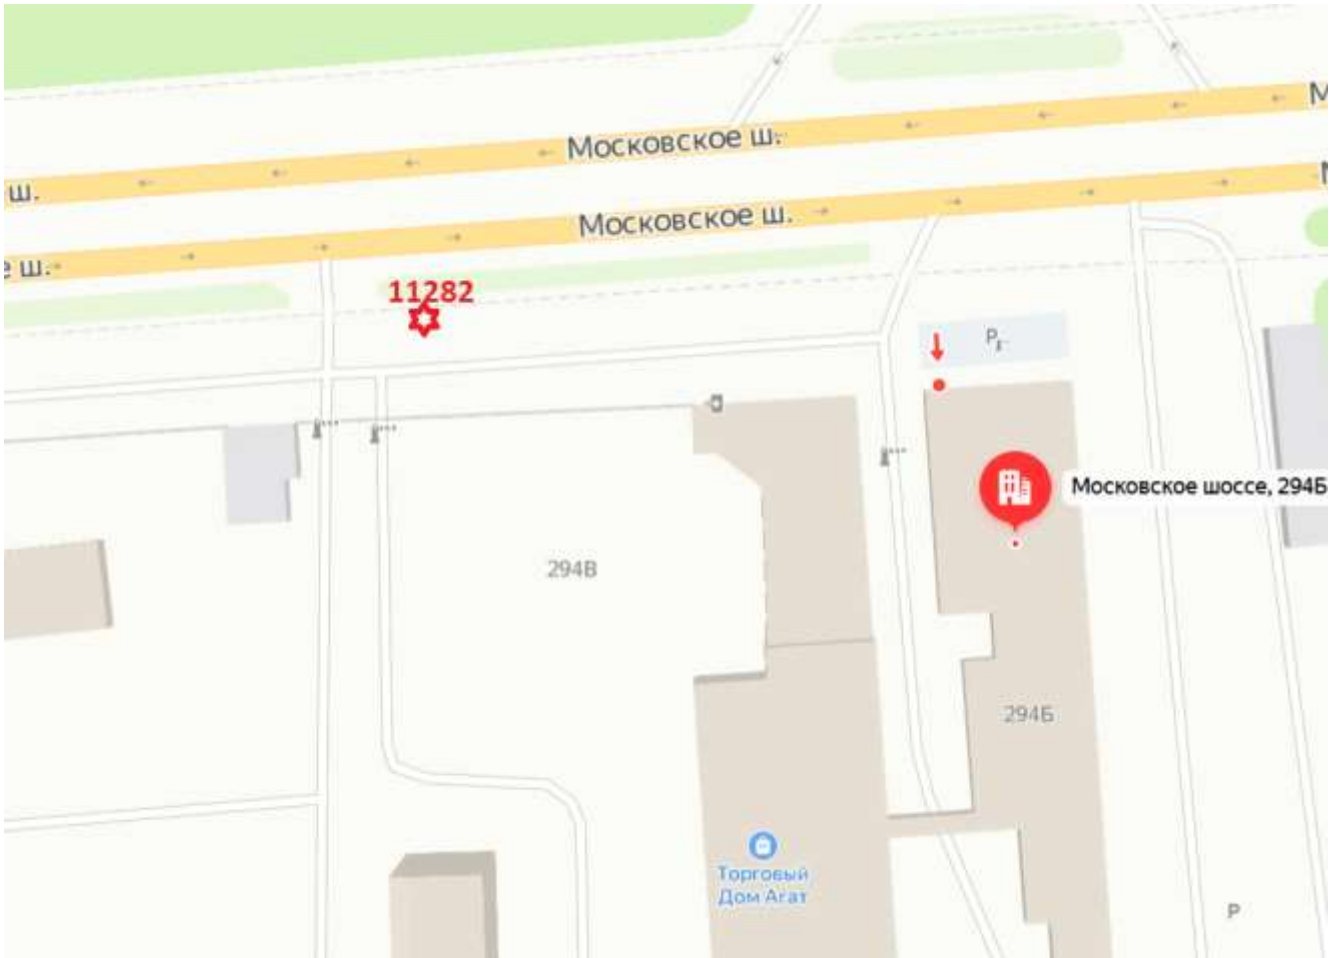

## Графическая часть

Лот 1

Уникальная (нестандартная) рекламная конструкция

Адрес: Московское ш., д. 2946

Ситуационный план - цветное изображение схемы размещения рекламных конструкций:

# Флагштоки

Адрес: Московское ш., д. 2946

Выкопировка из генплана города в М 1:500 с указанием места установки рекламной конструкции:

## Лот 4

Уникальная (нестандартная) рекламная конструкция

Адрес: Московское ш., д. 2946

Ситуационный план - цветное изображение схемы размещения рекламных конструкций:

Лот 5

Флагштоки

Адрес: Московское ш., д. 294Б

# Суперсайт

Адрес: Родионова ул., напротив д.180

Выкопировка из генплана города в М 1:500 с указанием места установки рекламной конструкции:

Лот 26

Суперсайт, 3-сторонний

Адрес: Ленина пр., напротив д.75

Ситуационный план - цветное изображение схемы размещения рекламных конструкций: