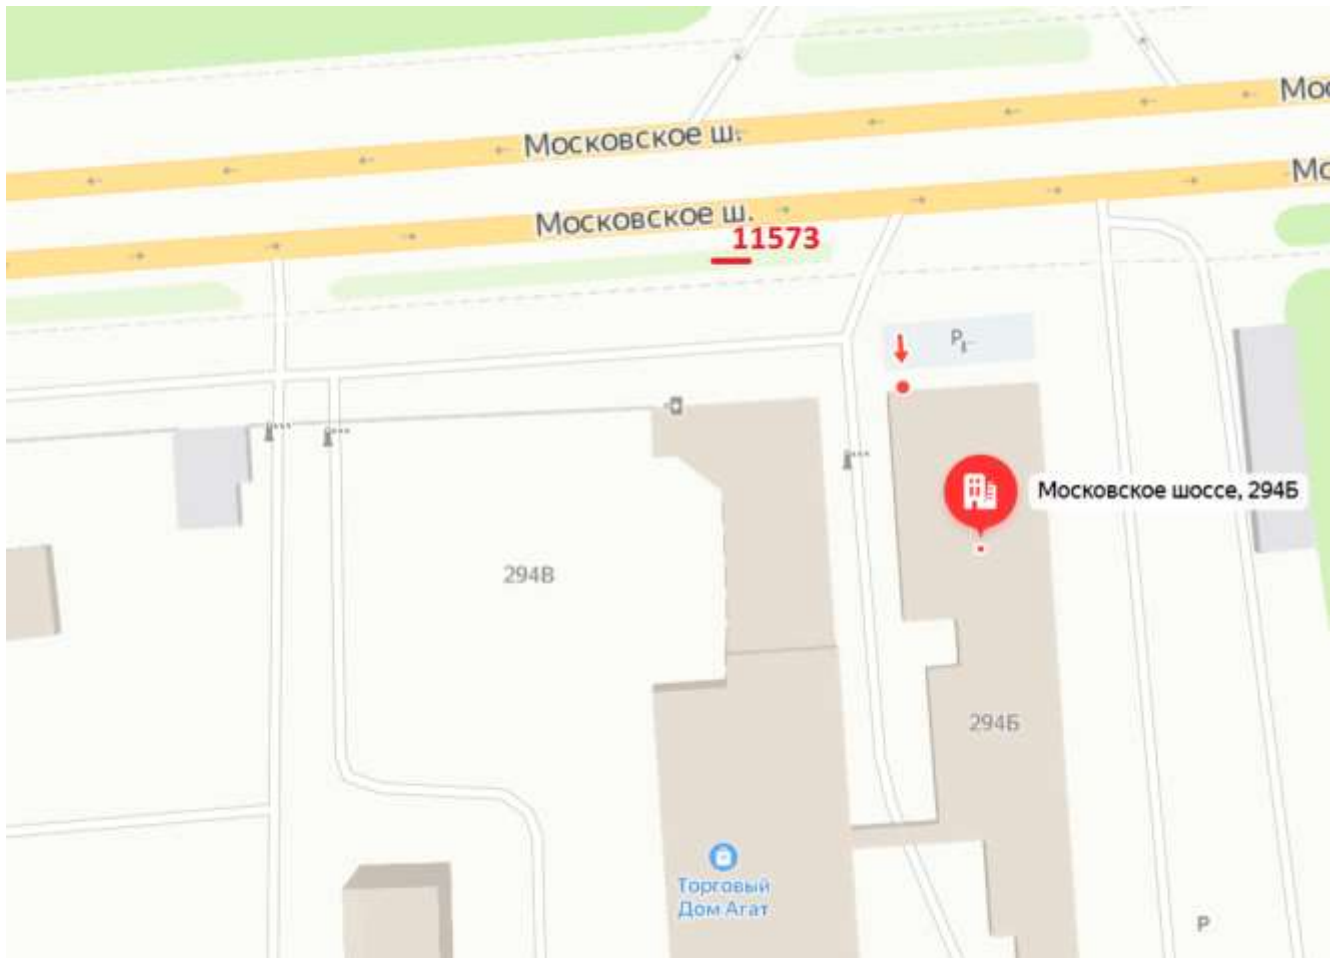

## Лот 6

Уникальная (нестандартная) рекламная конструкция

Адрес: Московское ш., д. 2946

Ситуационный план - цветное изображение схемы размещения рекламных конструкций:

# Уникальная (нестандартная) рекламная конструкция

Адрес: Московское ш., д. 294Б

Выкопировка из генплана города в М 1:500 с указанием места установки рекламной конструкции:

Лот 7

Флагштоки

Адрес: Московское ш., д. 294Б

Ситуационный план - цветное изображение схемы размещения рекламных конструкций:

Лот 8

Флагштоки

Адрес: Бринского ул., д.11

Ситуационный план - цветное изображение схемы размещения рекламных конструкций:

# Суперсайт

Адрес: Родионова ул., напротив д.180

Выкопировка из генплана города в М 1:500 с указанием места установки рекламной конструкции:

Лот 26

Суперсайт, 3-сторонний

Адрес: Ленина пр., напротив д.75

Ситуационный план - цветное изображение схемы размещения рекламных конструкций: