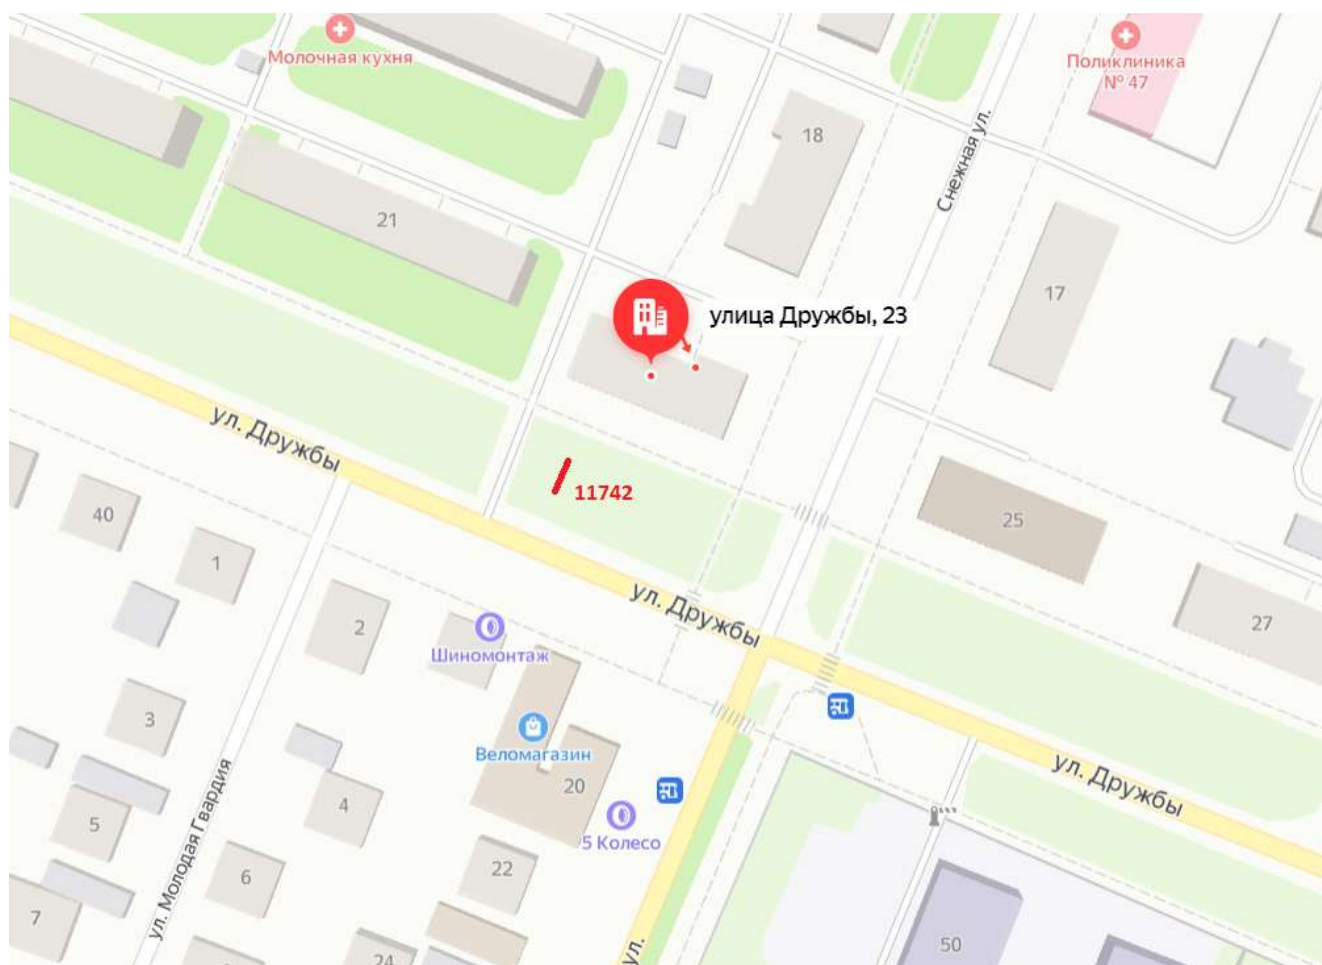

# Суперсайт

Адрес: Родионова ул., напротив д.180

Выкопировка из генплана города в М 1:500 с указанием места установки рекламной конструкции:

Лот 26

Суперсайт, 3-сторонний

Адрес: Ленина пр., напротив д.75

Ситуационный план - цветное изображение схемы размещения рекламных конструкций:

## Суперсайт

Адрес: Ленина пр., напротив д.75

Выкопировка из генплана города в М 1:500 с указанием места установки рекламной конструкции:

Лот 27

Щит 3x4

Адрес: Дружбы ул., у дома 23/20

Ситуационный план - цветное изображение схемы размещения рекламных конструкций:

Щит 3x4

Адрес: Дружбы ул., у дома 23/20

Выкопировка из генплана города в М 1:500 с указанием места установки рекламной конструкции:

Лот 28

Щит 6х3

Адрес: Ларина ул., съезд на Мызинский мост

Ситуационный план - цветное изображение схемы размещения рекламных конструкций: