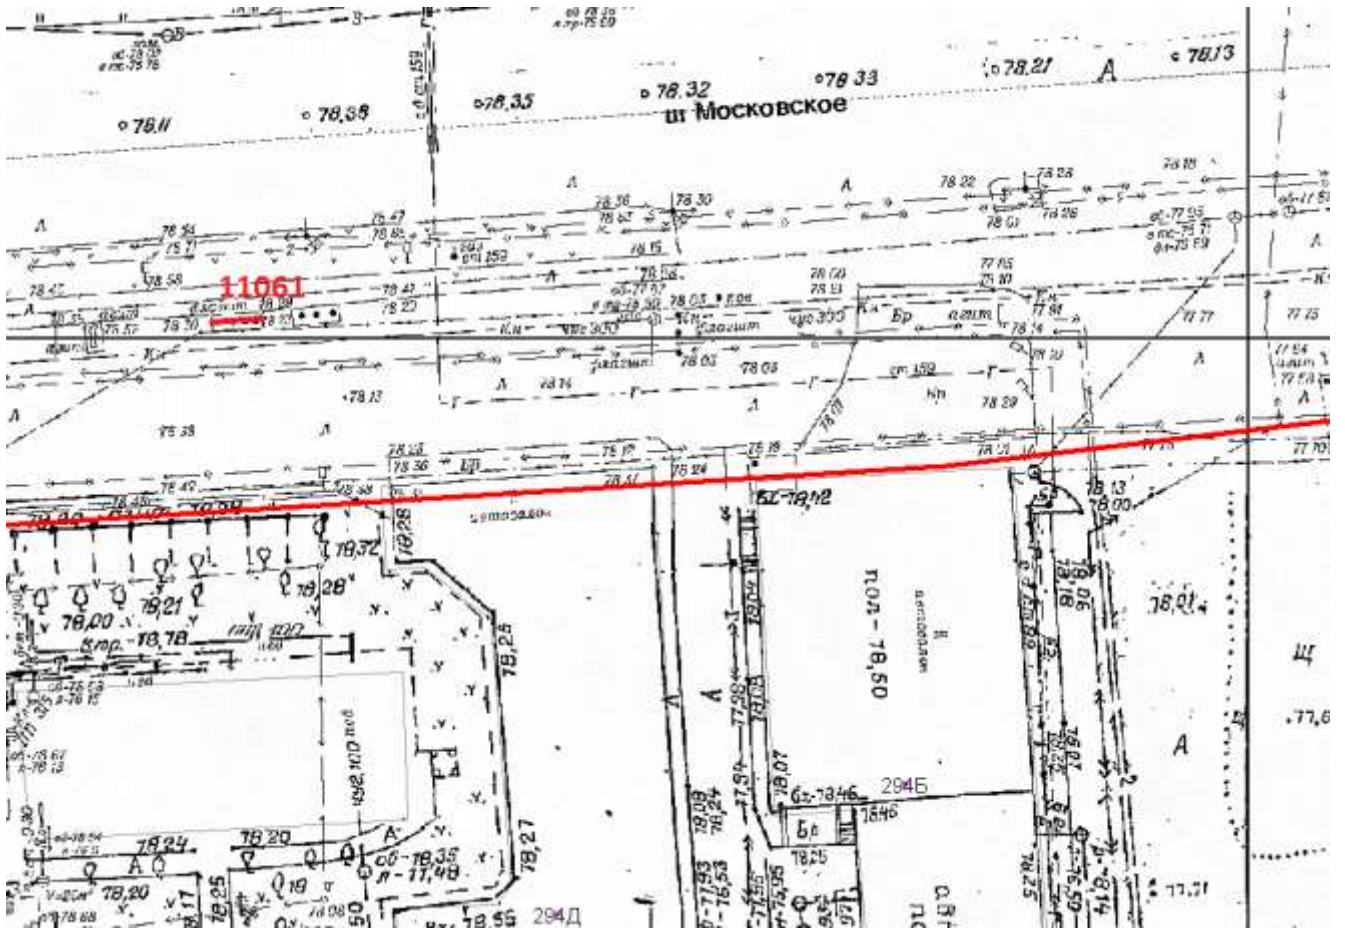

Флагштоки

Адрес: Московское ш., д. 2946

Выкопировка из генплана города в М 1:500 с указанием места установки рекламной конструкции: