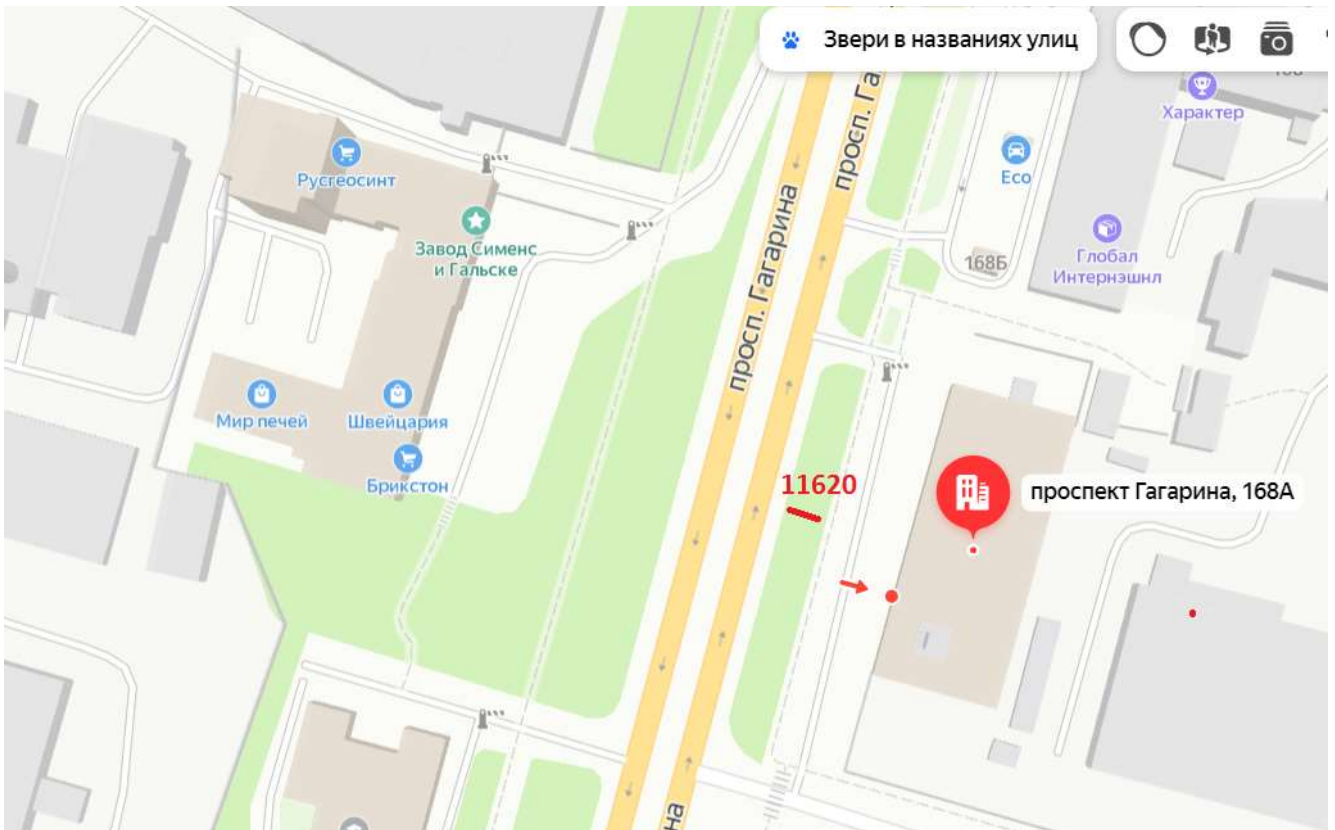

# Сити-борд 3,7х2,7

Адрес: Гагарина пр., д.21

Выкопировка из генплана города в М 1:500 с указанием места установки рекламной конструкции:

Лот 12

Сити-борд 3,7х2,7

Адрес: Гагарина пр., д.168 а

Ситуационный план - цветное изображение схемы размещения рекламных конструкций:

# Суперсайт

Адрес: Родионова ул., напротив д.180

Выкопировка из генплана города в М 1:500 с указанием места установки рекламной конструкции:

Лот 26

Суперсайт, 3-сторонний

Адрес: Ленина пр., напротив д.75

Ситуационный план - цветное изображение схемы размещения рекламных конструкций: