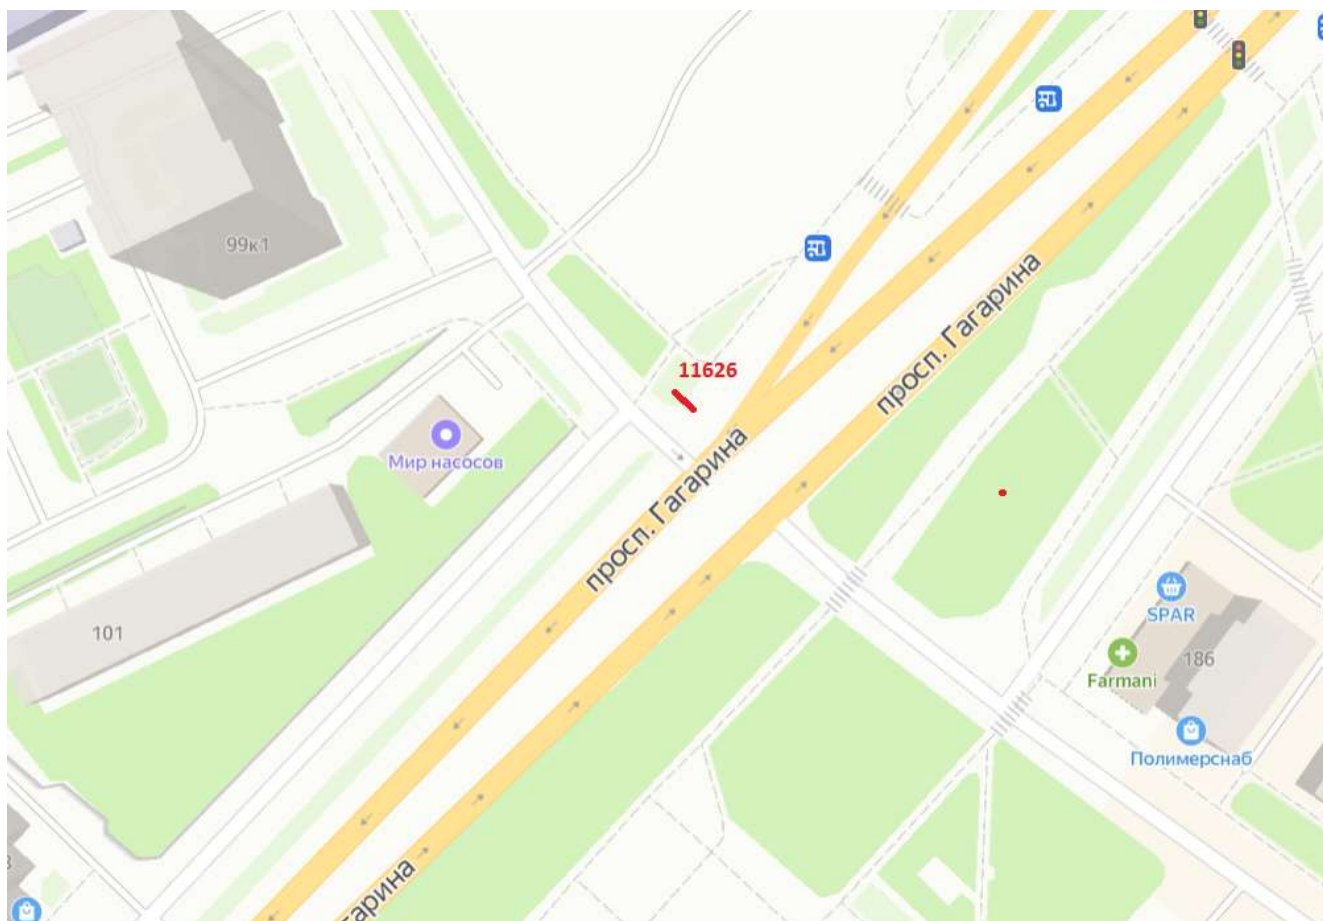

Сити-борд 3,7х2,7

Адрес: Гагарина пр., д.176, поз.2

Выкопировка из генплана города в М 1:500 с указанием места установки рекламной конструкции:

Лот 16

Сити-борд 3,7х2,7

Адрес: Гагарина пр., д.99

Ситуационный план - цветное изображение схемы размещения рекламных конструкций:

Сити-борд 3,7x2,7

Адрес: Гагарина пр., д.99

Выкопировка из генплана города в М 1:500 с указанием места установки рекламной конструкции:

Лот 17

Сити-борд 3,7х2,7

Адрес: Родионова ул., д.78

Ситуационный план - цветное изображение схемы размещения рекламных конструкций:

Сити-борд 3,7x2,7

Адрес: Родионова ул., д.78

Выкопировка из генплана города в М 1:500 с указанием места установки рекламной конструкции:

Лот 18

Сити-борд 3,7х2,7

Адрес: Родионова ул., д.94

Ситуационный план - цветное изображение схемы размещения рекламных конструкций: