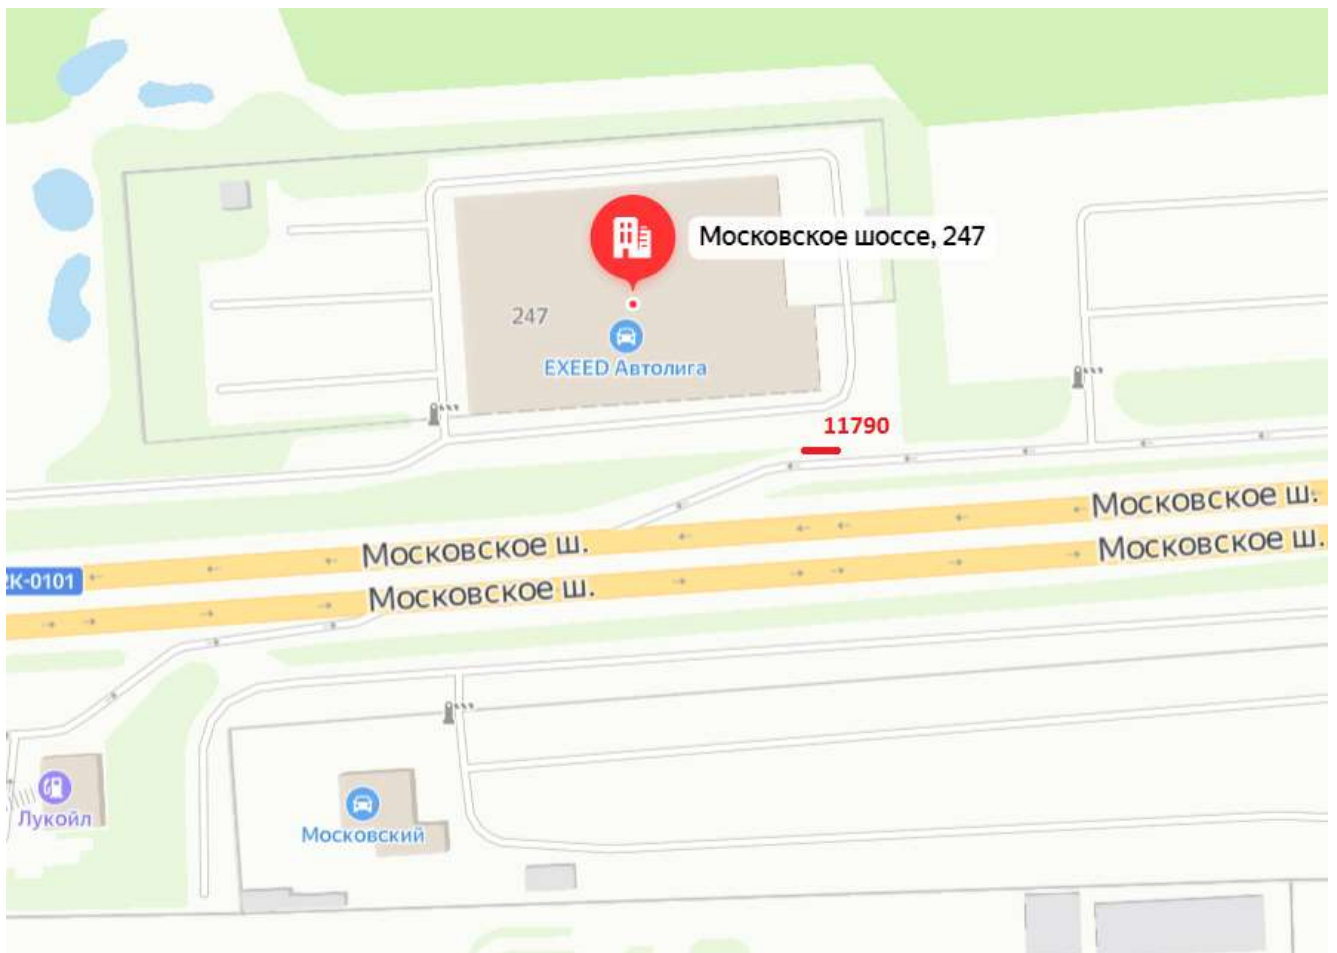

Сити-борд 3,7x2,7

Адрес: Родионова ул., д.94

Выкопировка из генплана города в М 1:500 с указанием места установки рекламной конструкции:

Лот 19

Сити-борд 3,7x2,7

Адрес: Родионова ул., напротив д.1 по ул.  
Радужная

# Суперсайт

Адрес: Родионова ул., напротив д.180

Выкопировка из генплана города в М 1:500 с указанием места установки рекламной конструкции:

Лот 26

Суперсайт, 3-сторонний

Адрес: Ленина пр., напротив д.75

Ситуационный план - цветное изображение схемы размещения рекламных конструкций:

### Щит бх3

Адрес: Ларина ул., съезд на Мызинский мост

Выкопировка из генплана города в М 1:500 с указанием места установки рекламной конструкции:

Лот 29

Щит 6х3

Адрес: Ванеева ул., напротив д.183

Ситуационный план - цветное изображение схемы размещения рекламных конструкций:

### Щит бх3

Адрес: Ванеева ул., напротив д.183

Выкопировка из генплана города в М 1:500 с указанием места установки рекламной конструкции:

Лот 30

Флагштоки

Адрес: Московское ш., д.247, поз.2

Ситуационный план - цветное изображение схемы размещения рекламных конструкций: