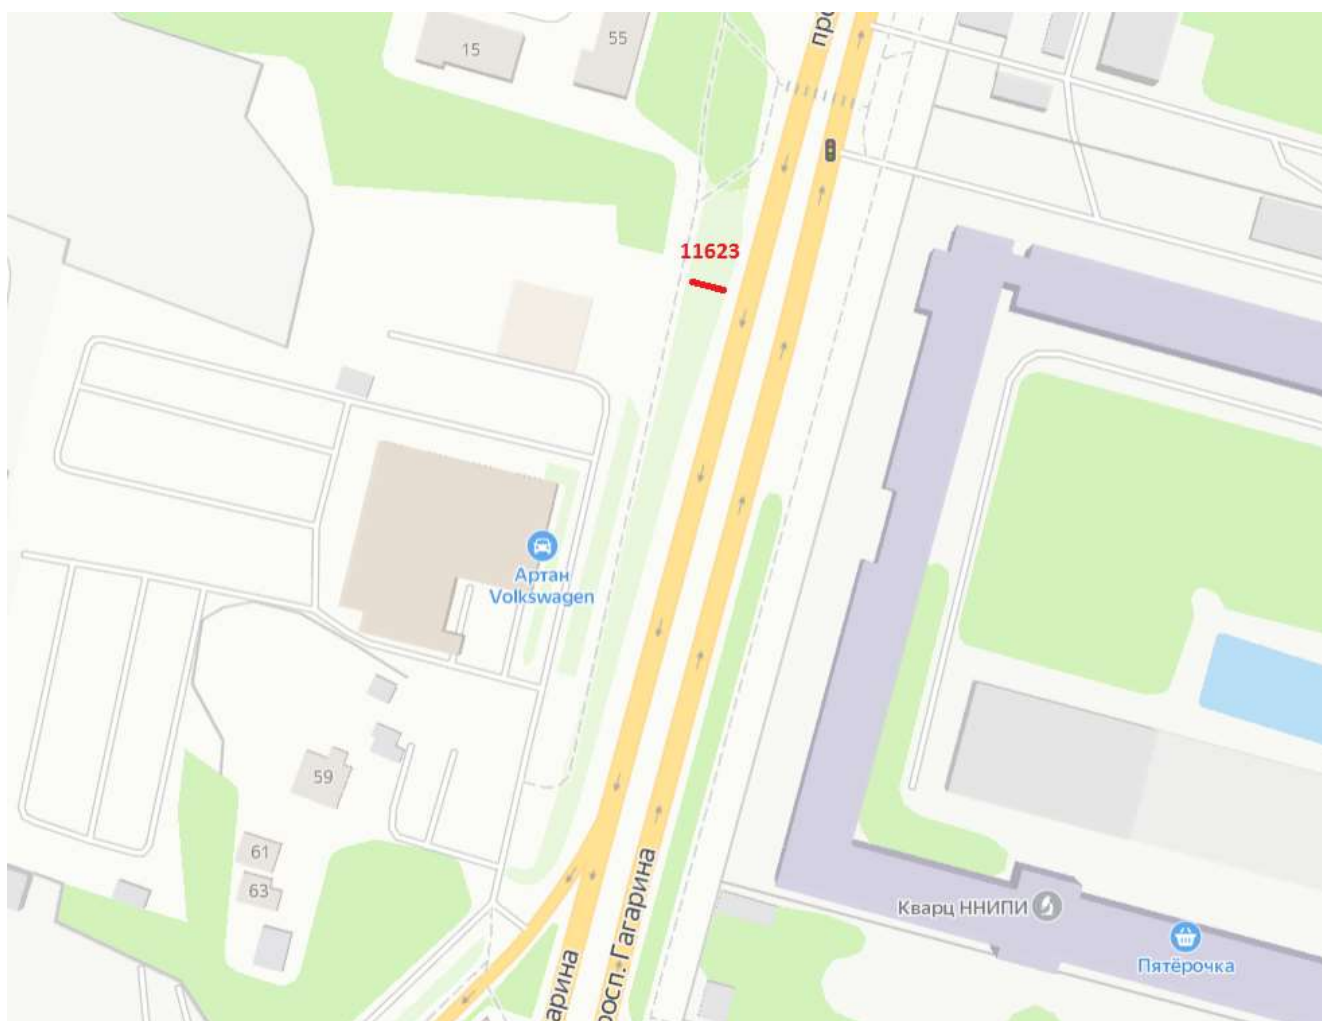

Сити-борд 3,7x2,7

Адрес: Гагарина пр., д.176, поз.1

Выкопировка из генплана города в М 1:500 с указанием места установки рекламной конструкции:

Лот 15

Сити-борд 3,7x2,7

Адрес: Гагарина пр., д.176, поз.2

Ситуационный план - цветное изображение схемы размещения рекламных конструкций: