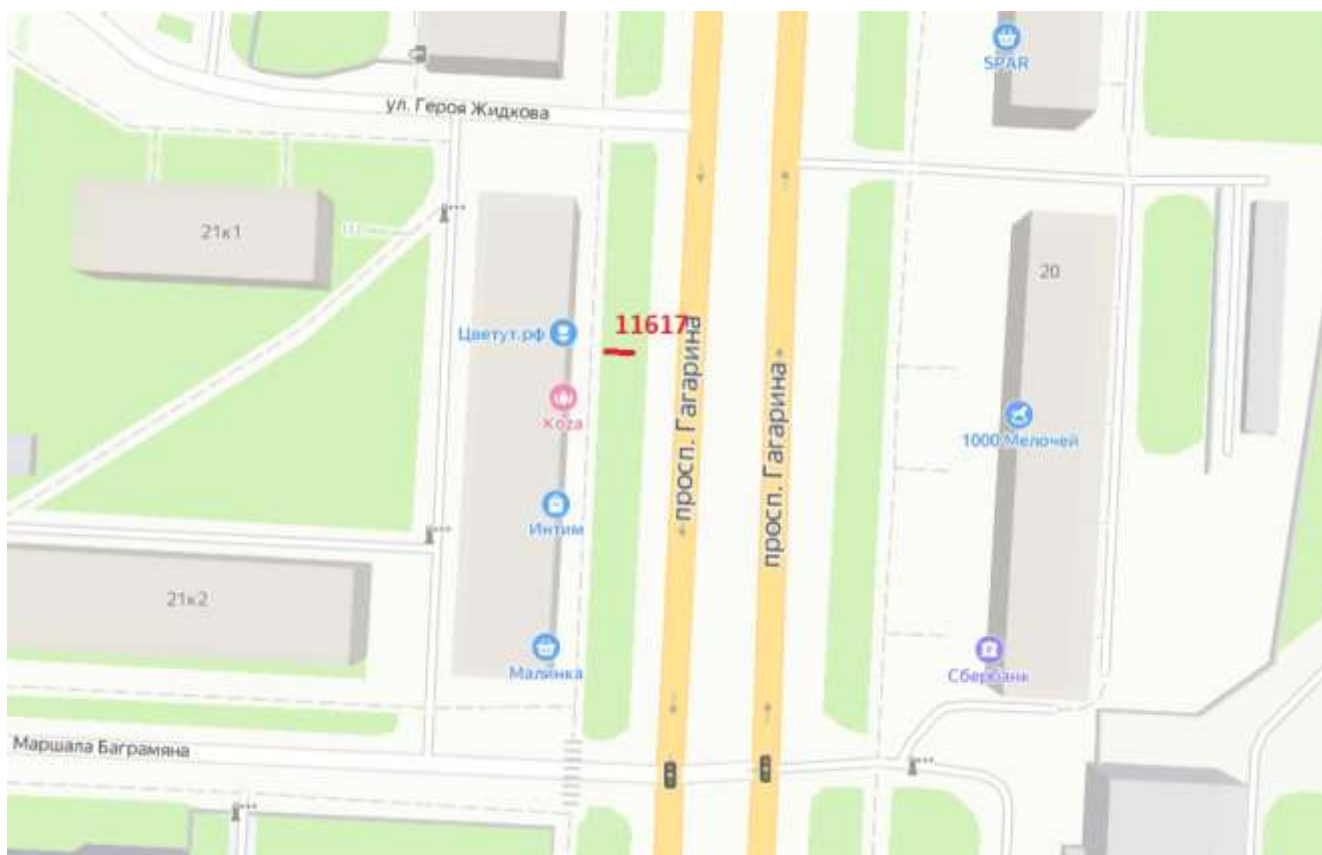

Лот 11

Сити-борд 3,7х2,7

Адрес: Гагарина пр., д.21

Ситуационный план - цветное изображение схемы размещения рекламных конструкций: