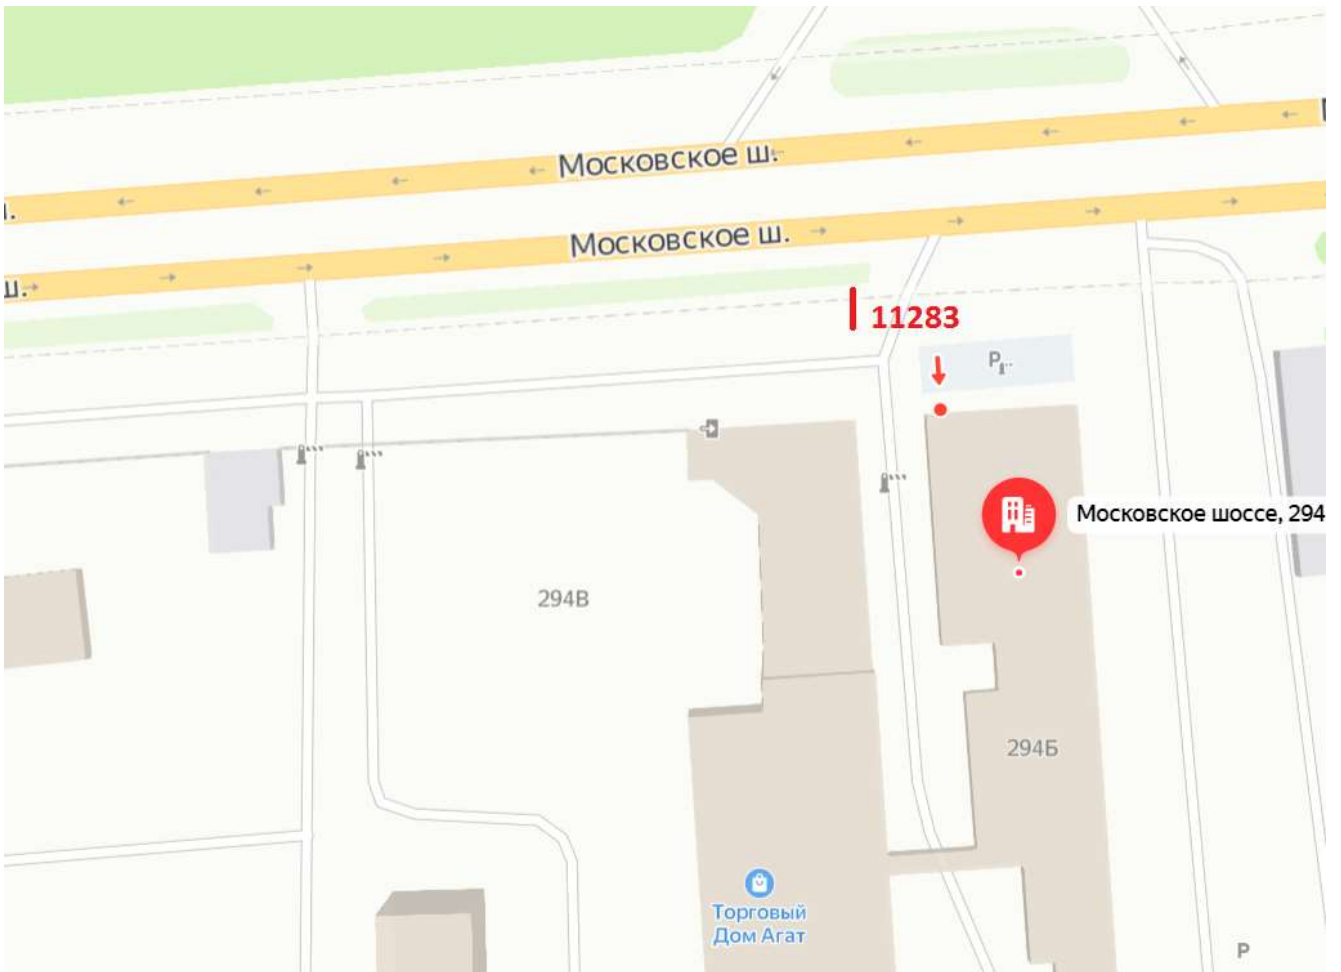

Лот 5

Флагштоки

Адрес: Московское ш., д. 294Б

Ситуационный план - цветное изображение схемы размещения рекламных конструкций: