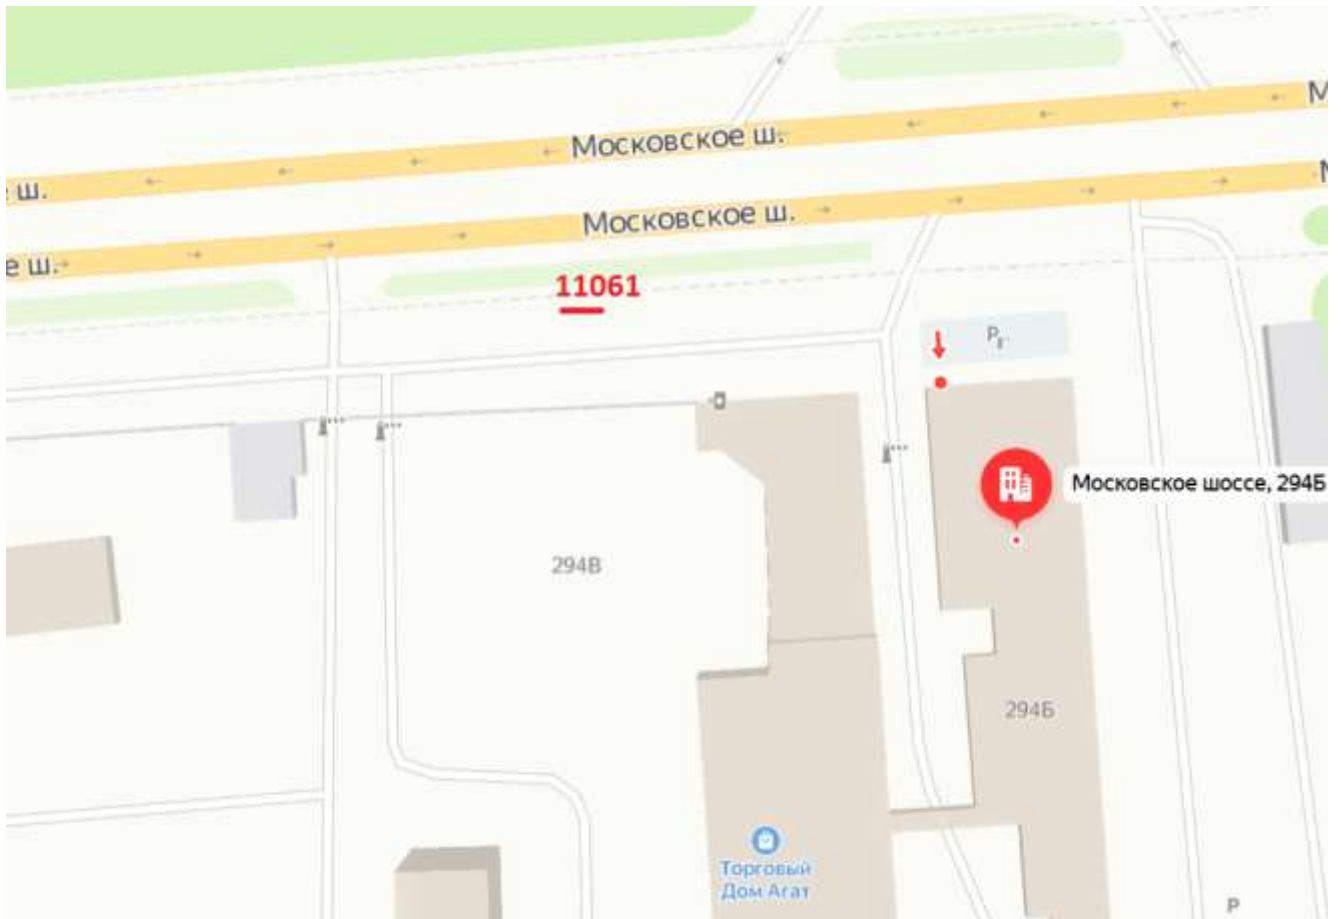

Лот 3

Флагштоки

Адрес: Московское ш., д. 294б

Ситуационный план - цветное изображение схемы размещения рекламных конструкций: