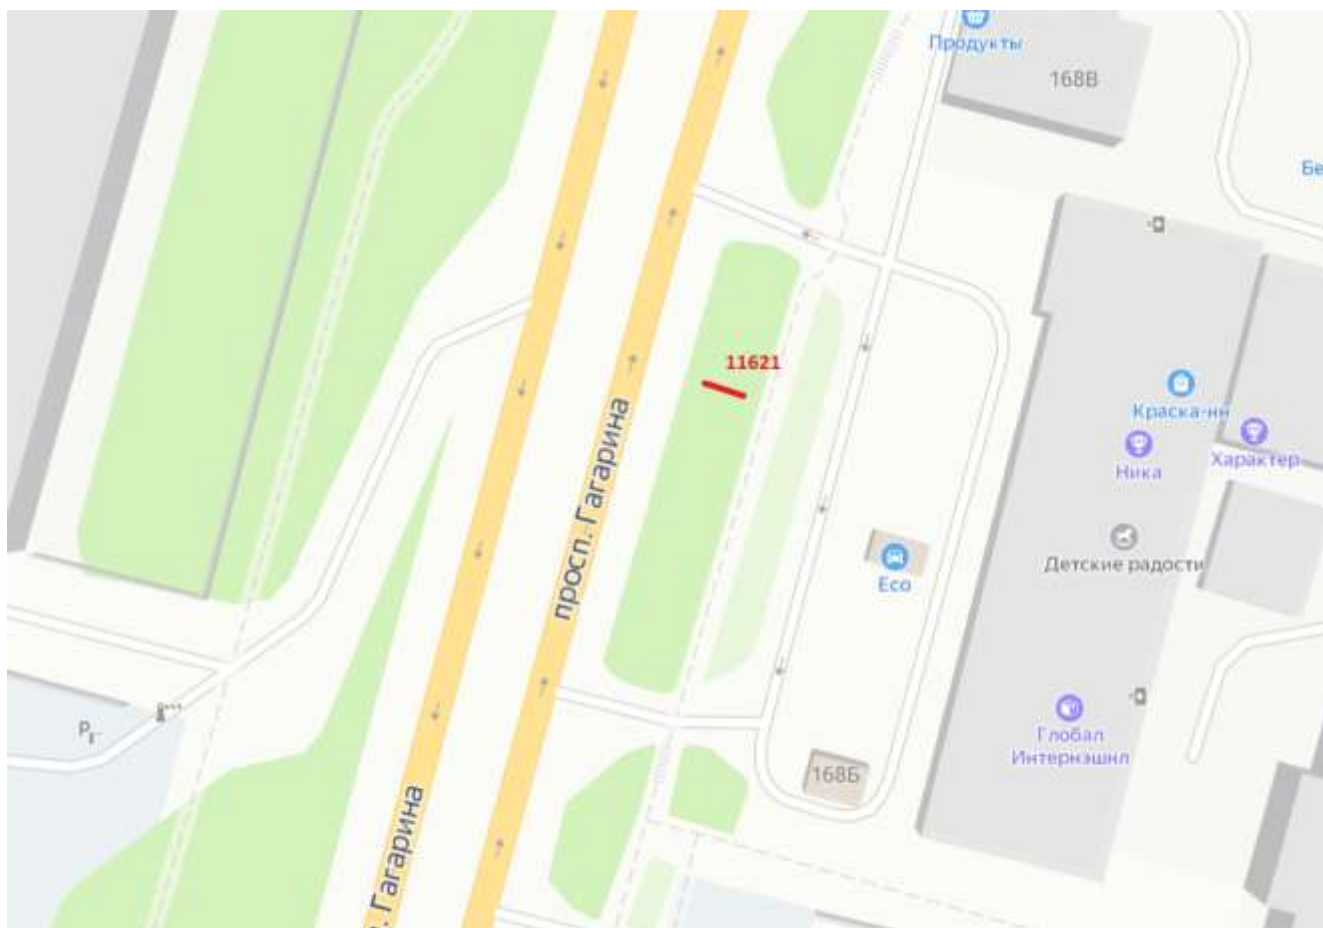

Сити-борд 3,7x2,7

Адрес: Гагарина пр., д.168 а

Выкопировка из генплана города в М 1:500 с указанием места установки рекламной конструкции:

Лот 13

Сити-борд 3,7х2,7

Адрес: Гагарина пр., д.168

Ситуационный план - цветное изображение схемы размещения рекламных конструкций:

# Сити-борд 3,7x2,7

Адрес: Гагарина пр., д.168

Выкопировка из генплана города в М 1:500 с указанием места установки рекламной конструкции:

Лот 14

Сити-борд 3,7х2,7

Адрес: Гагарина пр., д.176, поз.1

Ситуационный план - цветное изображение схемы размещения рекламных конструкций: