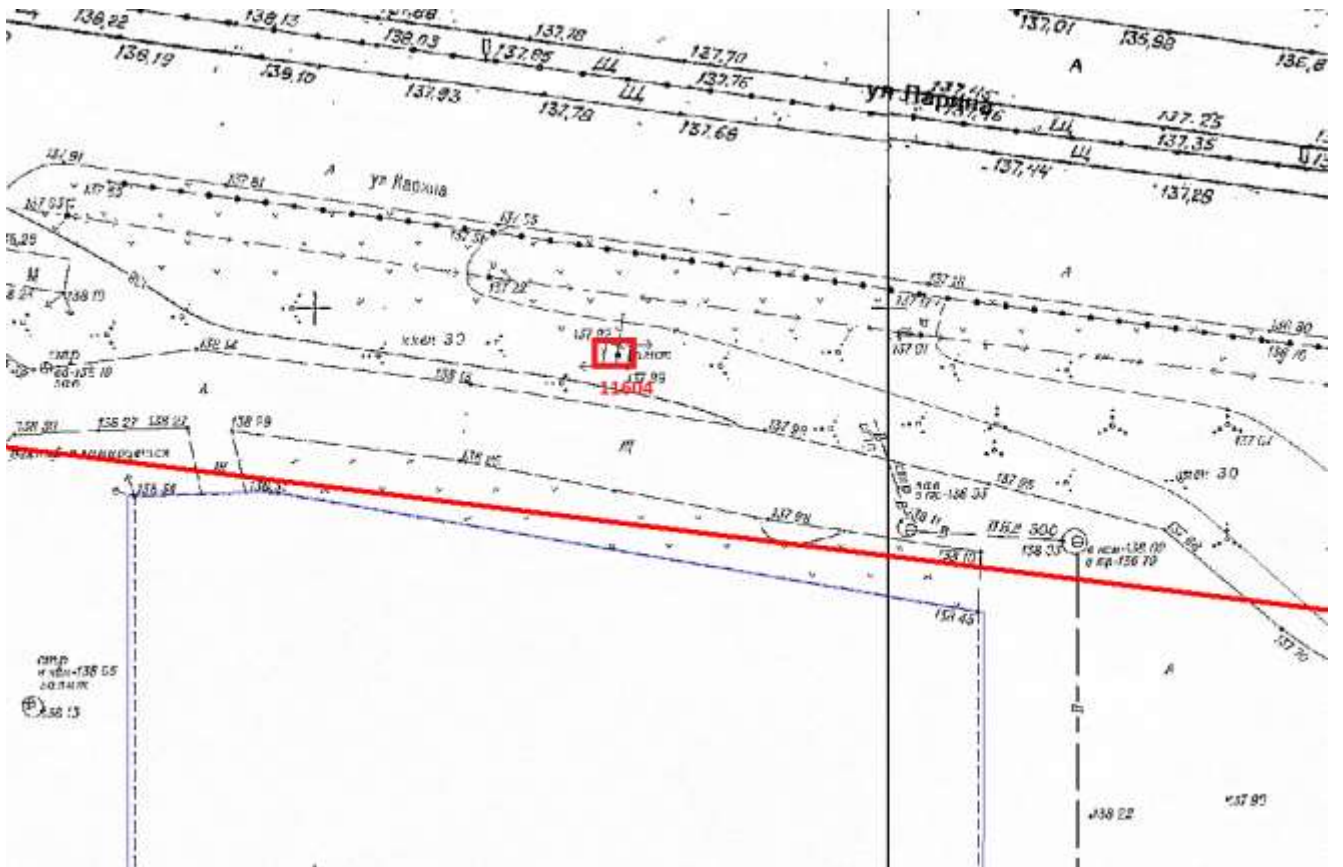

# Суперсайт

Адрес: Ларина ул., д.25 а

Выкопировка из генплана города в М 1:500 с указанием места установки рекламной конструкции:

Лот 25

Суперсайт, 2-сторонний

Адрес: Родионова ул., напротив д.180

Ситуационный план - цветное изображение схемы размещения рекламных конструкций: