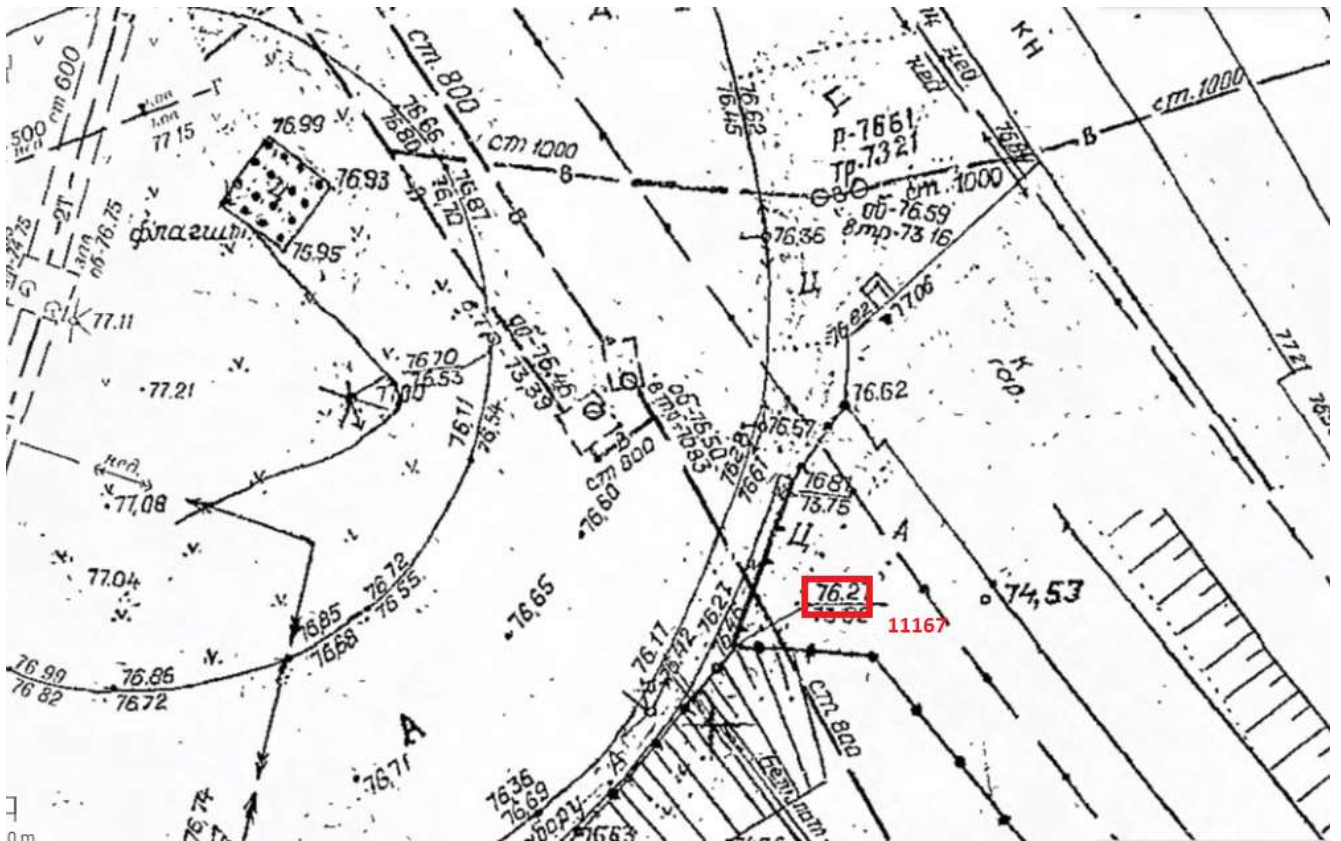

Суперсайт

Адрес: Народная ул., д. 42

Выкопировка из генплана города в М 1:500 с указанием места установки рекламной конструкции: