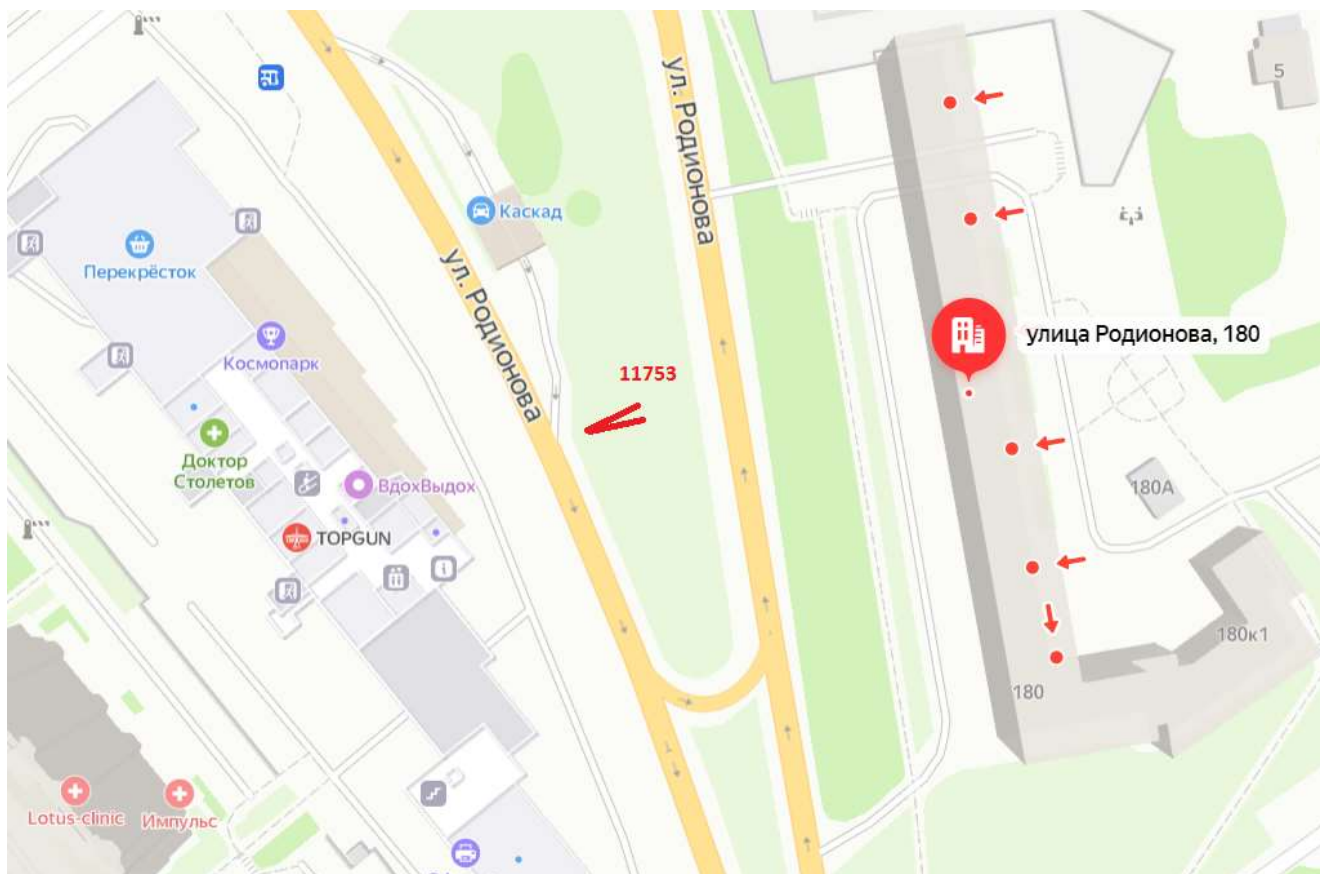

# Суперсайт

Адрес: Ларина ул., д.25 а

Выкопировка из генплана города в М 1:500 с указанием места установки рекламной конструкции:

Лот 25

Суперсайт, 2-сторонний

Адрес: Родионова ул., напротив д.180

Ситуационный план - цветное изображение схемы размещения рекламных конструкций:

# Суперсайт

Адрес: Родионова ул., напротив д.180

Выкопировка из генплана города в М 1:500 с указанием места установки рекламной конструкции:

Лот 26

Суперсайт, 3-сторонний

Адрес: Ленина пр., напротив д.75

Ситуационный план - цветное изображение схемы размещения рекламных конструкций:

## Суперсайт

Адрес: Ленина пр., напротив д.75

Выкопировка из генплана города в М 1:500 с указанием места установки рекламной конструкции:

Лот 27

Щит 3x4

Адрес: Дружбы ул., у дома 23/20

Ситуационный план - цветное изображение схемы размещения рекламных конструкций: