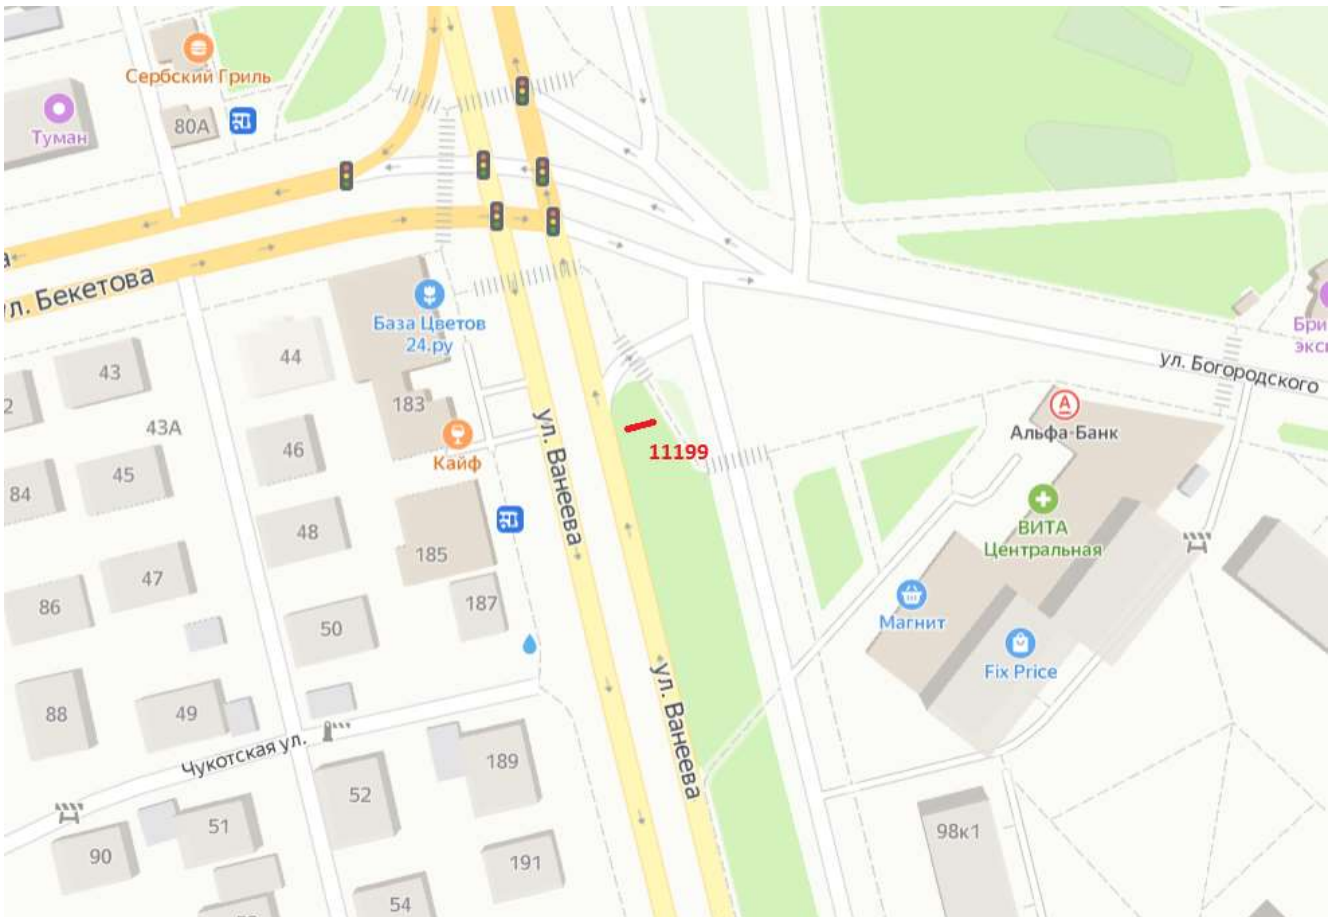

# Суперсайт

Адрес: Родионова ул., напротив д.180

Выкопировка из генплана города в М 1:500 с указанием места установки рекламной конструкции:

Лот 26

Суперсайт, 3-сторонний

Адрес: Ленина пр., напротив д.75

Ситуационный план - цветное изображение схемы размещения рекламных конструкций:

## Суперсайт

Адрес: Ленина пр., напротив д.75

Выкопировка из генплана города в М 1:500 с указанием места установки рекламной конструкции:

Лот 27

Щит 3x4

Адрес: Дружбы ул., у дома 23/20

Ситуационный план - цветное изображение схемы размещения рекламных конструкций:

Щит 3x4

Адрес: Дружбы ул., у дома 23/20

Выкопировка из генплана города в М 1:500 с указанием места установки рекламной конструкции:

Лот 28

Щит 6х3

Адрес: Ларина ул., съезд на Мызинский мост

Ситуационный план - цветное изображение схемы размещения рекламных конструкций:

### Щит бх3

Адрес: Ларина ул., съезд на Мызинский мост

Выкопировка из генплана города в М 1:500 с указанием места установки рекламной конструкции:

Лот 29

Щит 6х3

Адрес: Ванеева ул., напротив д.183

Ситуационный план - цветное изображение схемы размещения рекламных конструкций: