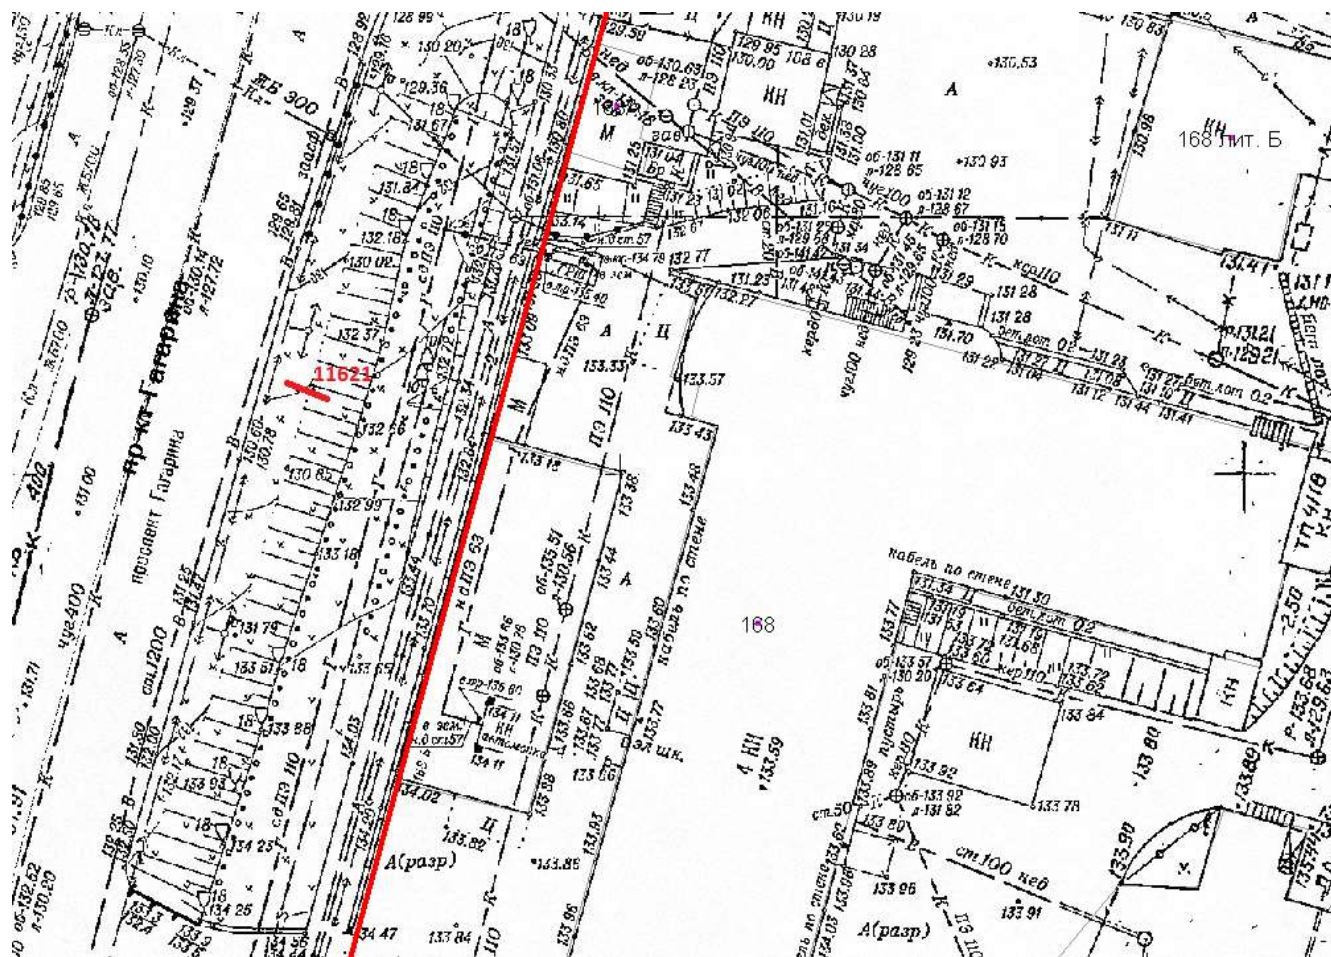

Сити-борд 3,7x2,7

Адрес: Гагарина пр., д.168

Выкопировка из генплана города в М 1:500 с указанием места установки рекламной конструкции: