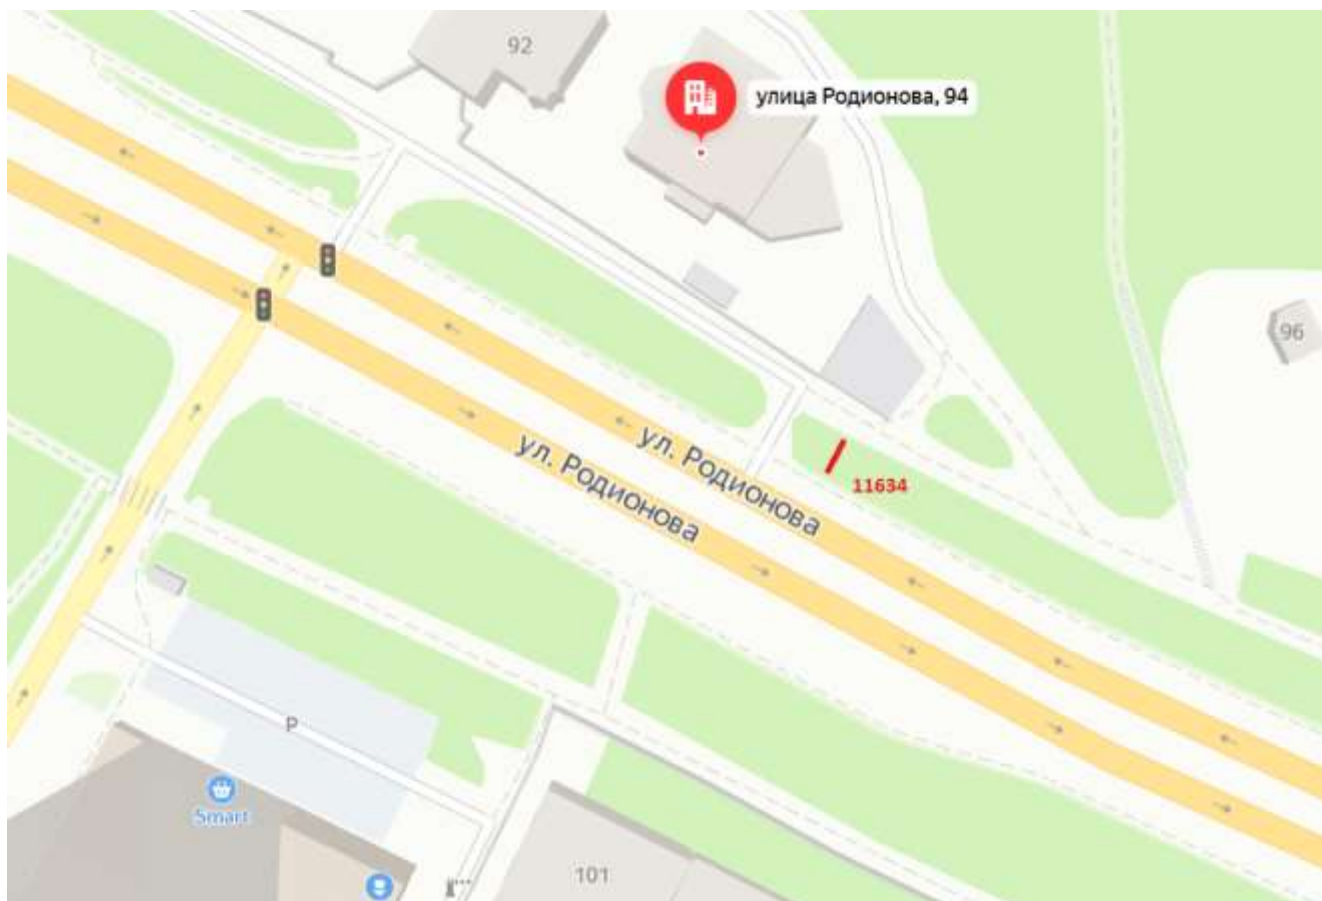

Сити-борд 3,7x2,7

Адрес: Гагарина пр., д.99

Выкопировка из генплана города в М 1:500 с указанием места установки рекламной конструкции:

Лот 17

Сити-борд 3,7х2,7

Адрес: Родионова ул., д.78

Ситуационный план - цветное изображение схемы размещения рекламных конструкций:

Сити-борд 3,7x2,7

Адрес: Родионова ул., д.78

Выкопировка из генплана города в М 1:500 с указанием места установки рекламной конструкции:

Лот 18

Сити-борд 3,7х2,7

Адрес: Родионова ул., д.94

Ситуационный план - цветное изображение схемы размещения рекламных конструкций:

Сити-борд 3,7x2,7

Адрес: Родионова ул., д.94

Выкопировка из генплана города в М 1:500 с указанием места установки рекламной конструкции:

Лот 19

Сити-борд 3,7x2,7

Адрес: Родионова ул., напротив д.1 по ул.  
Радужная