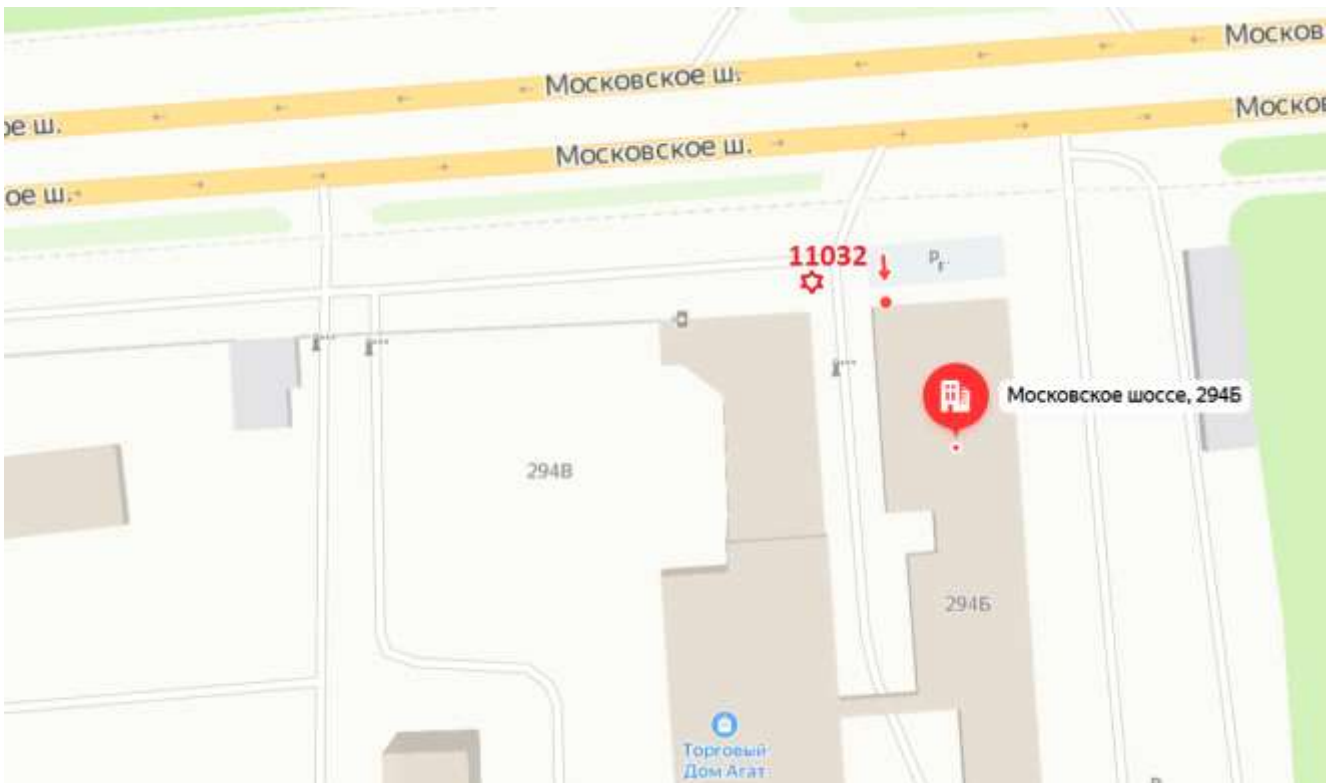

## Графическая часть

Лот 1

Уникальная (нестандартная) рекламная конструкция

Адрес: Московское ш., д. 2946

Ситуационный план - цветное изображение схемы размещения рекламных конструкций:

## Лот 2

Уникальная (нестандартная) рекламная конструкция

Адрес: Московское ш., д. 2946

Ситуационный план - цветное изображение схемы размещения рекламных конструкций:

Лот 3

Флагштоки

Адрес: Московское ш., д. 294б

# Флагштоки

Адрес: Московское ш., д. 2946

Выкопировка из генплана города в М 1:500 с указанием места установки рекламной конструкции:

# Суперсайт

Адрес: Ларина ул., д.25 а

Выкопировка из генплана города в М 1:500 с указанием места установки рекламной конструкции:

Лот 25

Суперсайт, 2-сторонний

Адрес: Родионова ул., напротив д.180

Ситуационный план - цветное изображение схемы размещения рекламных конструкций: