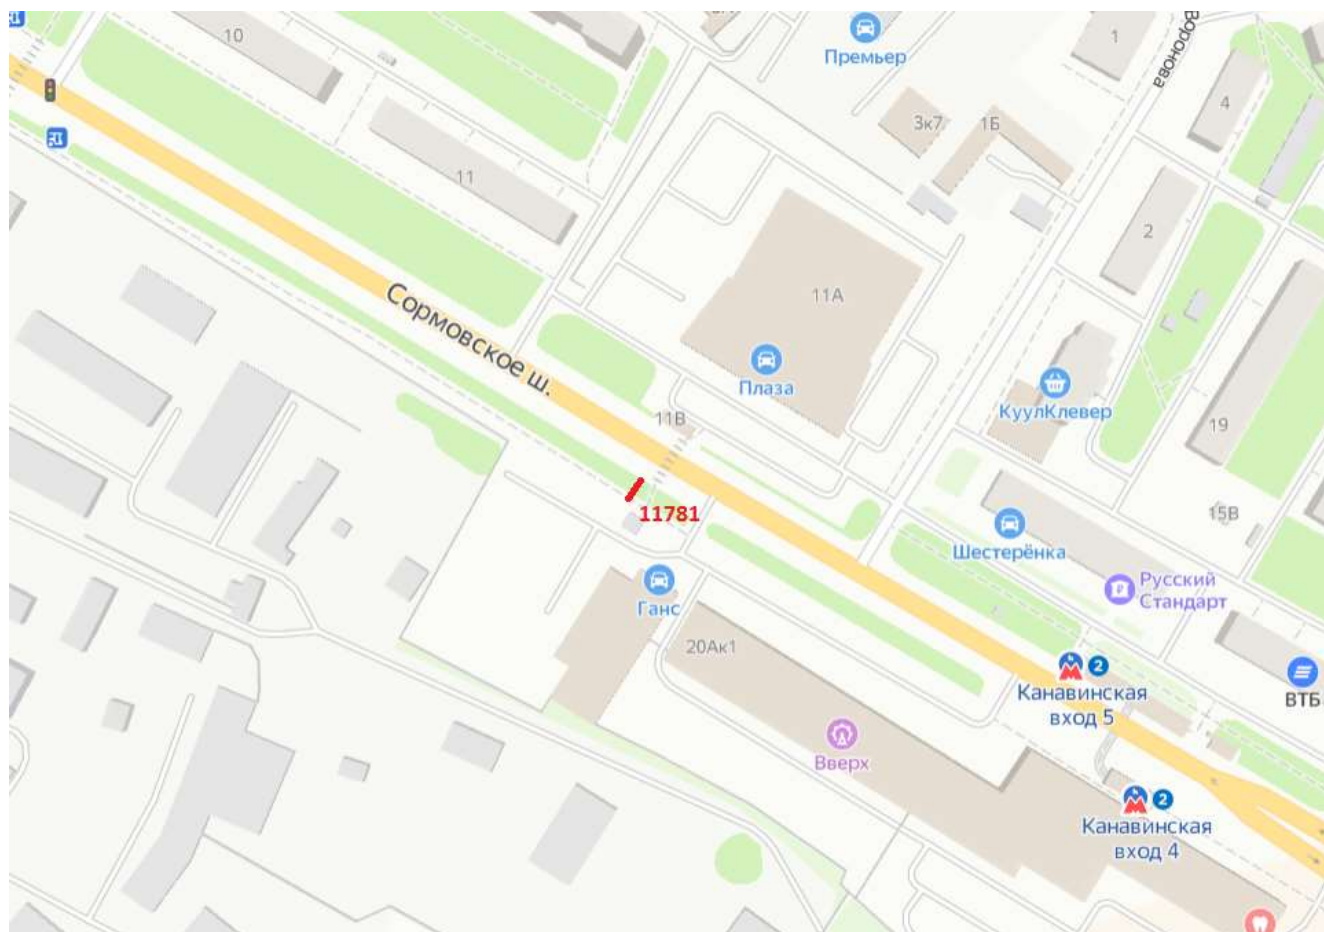

Сити-борд 3,7x2,7

Адрес: Родионова ул., д.94

Выкопировка из генплана города в М 1:500 с указанием места установки рекламной конструкции:

Лот 19

Сити-борд 3,7x2,7

Адрес: Родионова ул., напротив д.1 по ул.  
Радужная

# Сити-борд 3,7x2,7

Адрес: Родионова ул., напротив д.1 по ул.  
Радужная

Выкопировка из генплана города в М 1:500 с указанием места установки  
рекламной конструкции:

Лот 20

Сити-борд 3,7х2,7

Адрес: Сормовское ш., д.13

Ситуационный план - цветное изображение схемы размещения рекламных конструкций:

Сити-борд 3,7х2,7

Адрес: Сормовское ш., д.13

Выкопировка из генплана города в М 1:500 с указанием места установки рекламной конструкции: