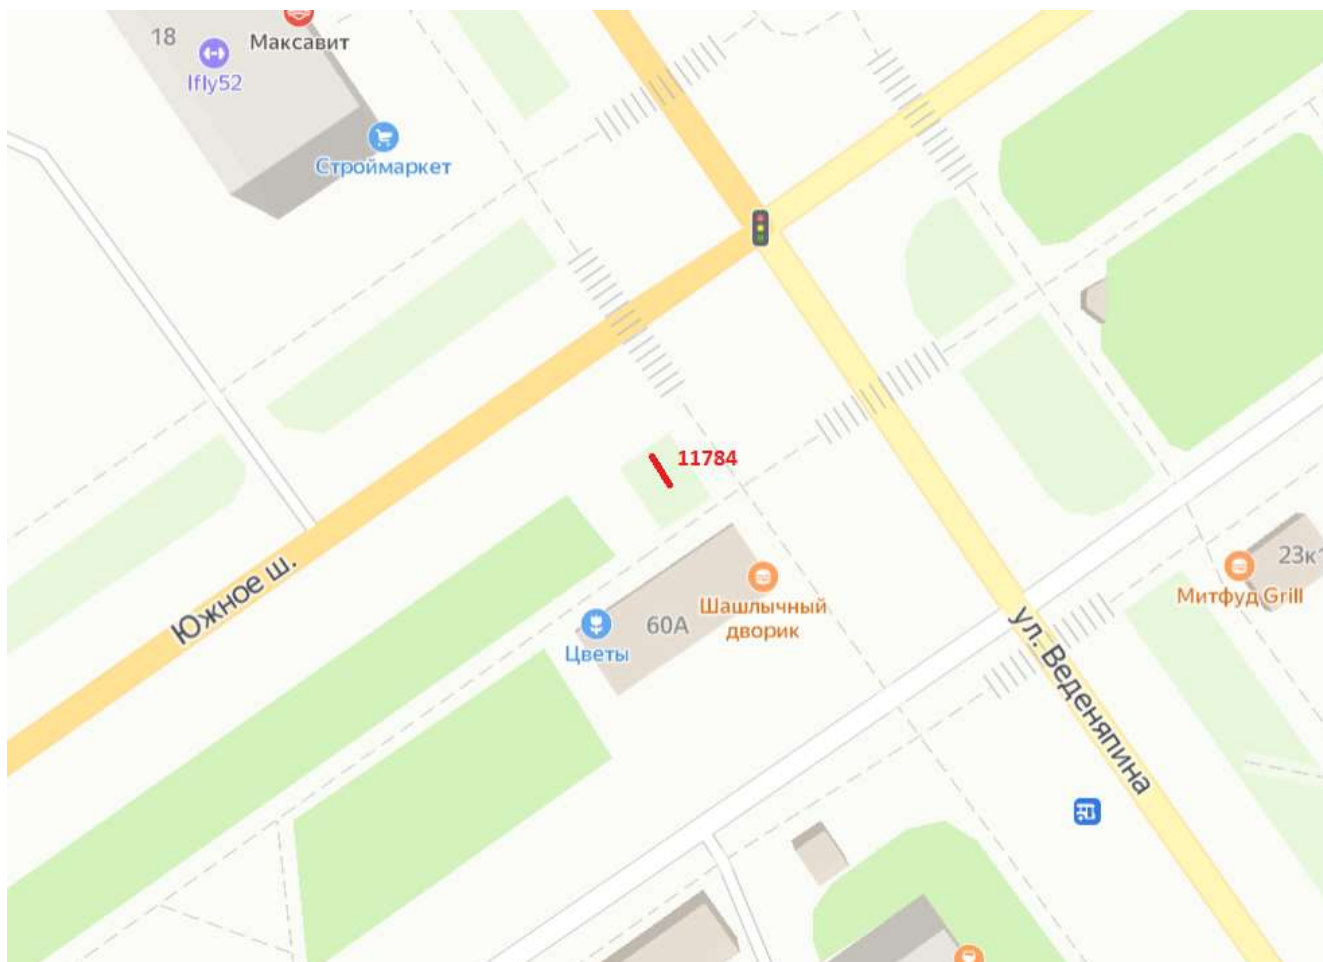

Сити-борд 3,7x2,7

Адрес: Родионова ул., д.94

Выкопировка из генплана города в М 1:500 с указанием места установки рекламной конструкции:

Лот 19

Сити-борд 3,7x2,7

Адрес: Родионова ул., напротив д.1 по ул.  
Радужная

# Сити-борд 3,7x2,7

Адрес: Родионова ул., напротив д.1 по ул.  
Радужная

Выкопировка из генплана города в М 1:500 с указанием места установки  
рекламной конструкции:

Лот 20

Сити-борд 3,7х2,7

Адрес: Сормовское ш., д.13

Ситуационный план - цветное изображение схемы размещения рекламных конструкций:

Сити-борд 3,7х2,7

Адрес: Сормовское ш., д.13

Выкопировка из генплана города в М 1:500 с указанием места установки рекламной конструкции:

Лот 21

Сити-борд 3,7х2,7 м

Адрес: Южное ш., д.60А

Ситуационный план - цветное изображение схемы размещения рекламных конструкций:

Сити-борд 3,7x2,7 м

Адрес: Южное ш., д.60А

Выкопировка из генплана города в М 1:500 с указанием места установки рекламной конструкции: