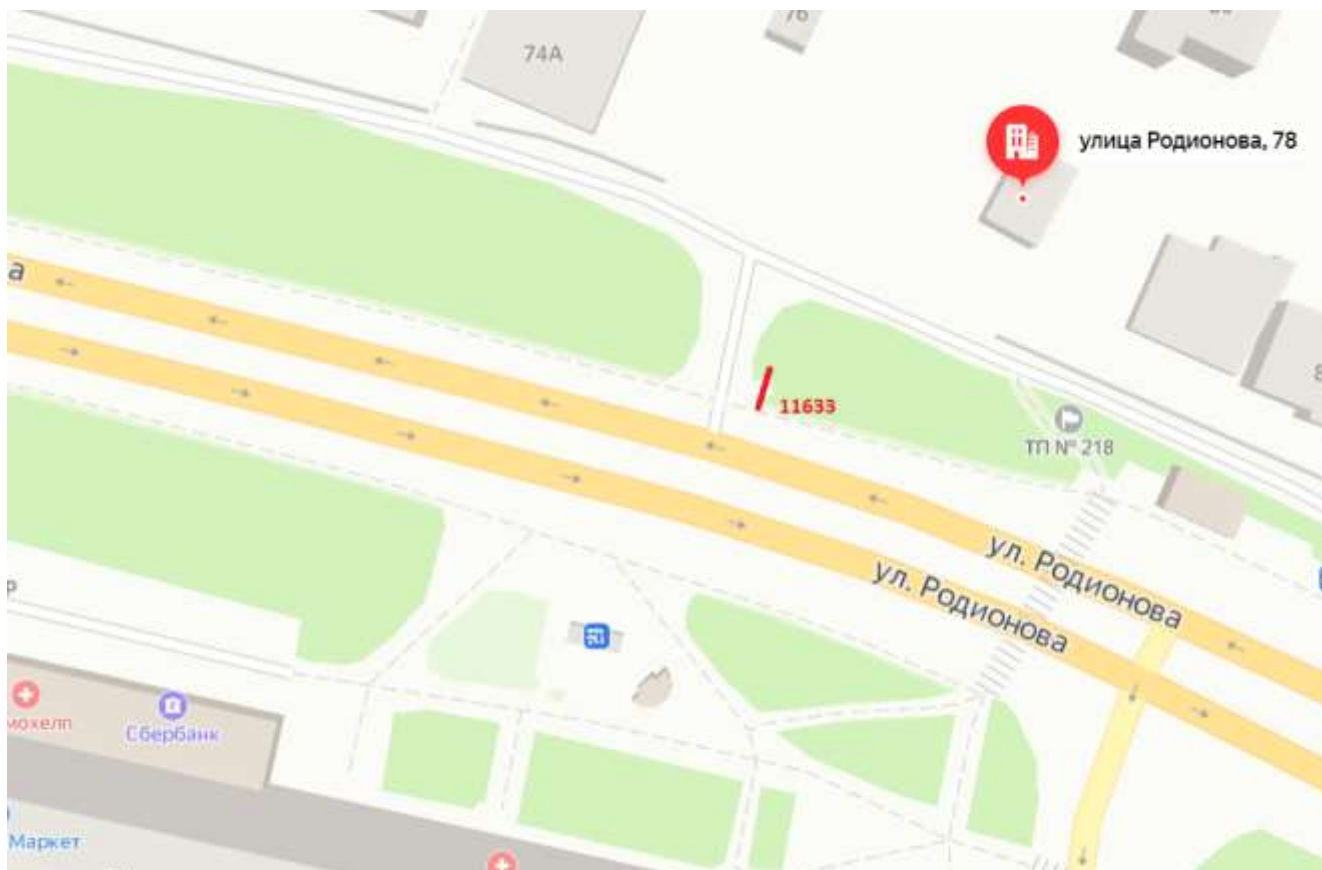

Сити-борд 3,7х2,7

Адрес: Гагарина пр., д.176, поз.2

Выкопировка из генплана города в М 1:500 с указанием места установки рекламной конструкции:

Лот 16

Сити-борд 3,7х2,7

Адрес: Гагарина пр., д.99

Ситуационный план - цветное изображение схемы размещения рекламных конструкций:

Сити-борд 3,7x2,7

Адрес: Гагарина пр., д.99

Выкопировка из генплана города в М 1:500 с указанием места установки рекламной конструкции:

Лот 17

Сити-борд 3,7х2,7

Адрес: Родионова ул., д.78

Ситуационный план - цветное изображение схемы размещения рекламных конструкций:

Сити-борд 3,7x2,7

Адрес: Родионова ул., д.78

Выкопировка из генплана города в М 1:500 с указанием места установки рекламной конструкции:

Лот 18

Сити-борд 3,7х2,7

Адрес: Родионова ул., д.94

Ситуационный план - цветное изображение схемы размещения рекламных конструкций:

Сити-борд 3,7x2,7

Адрес: Родионова ул., д.94

Выкопировка из генплана города в М 1:500 с указанием места установки рекламной конструкции:

Лот 19

Сити-борд 3,7x2,7

Адрес: Родионова ул., напротив д.1 по ул.  
Радужная