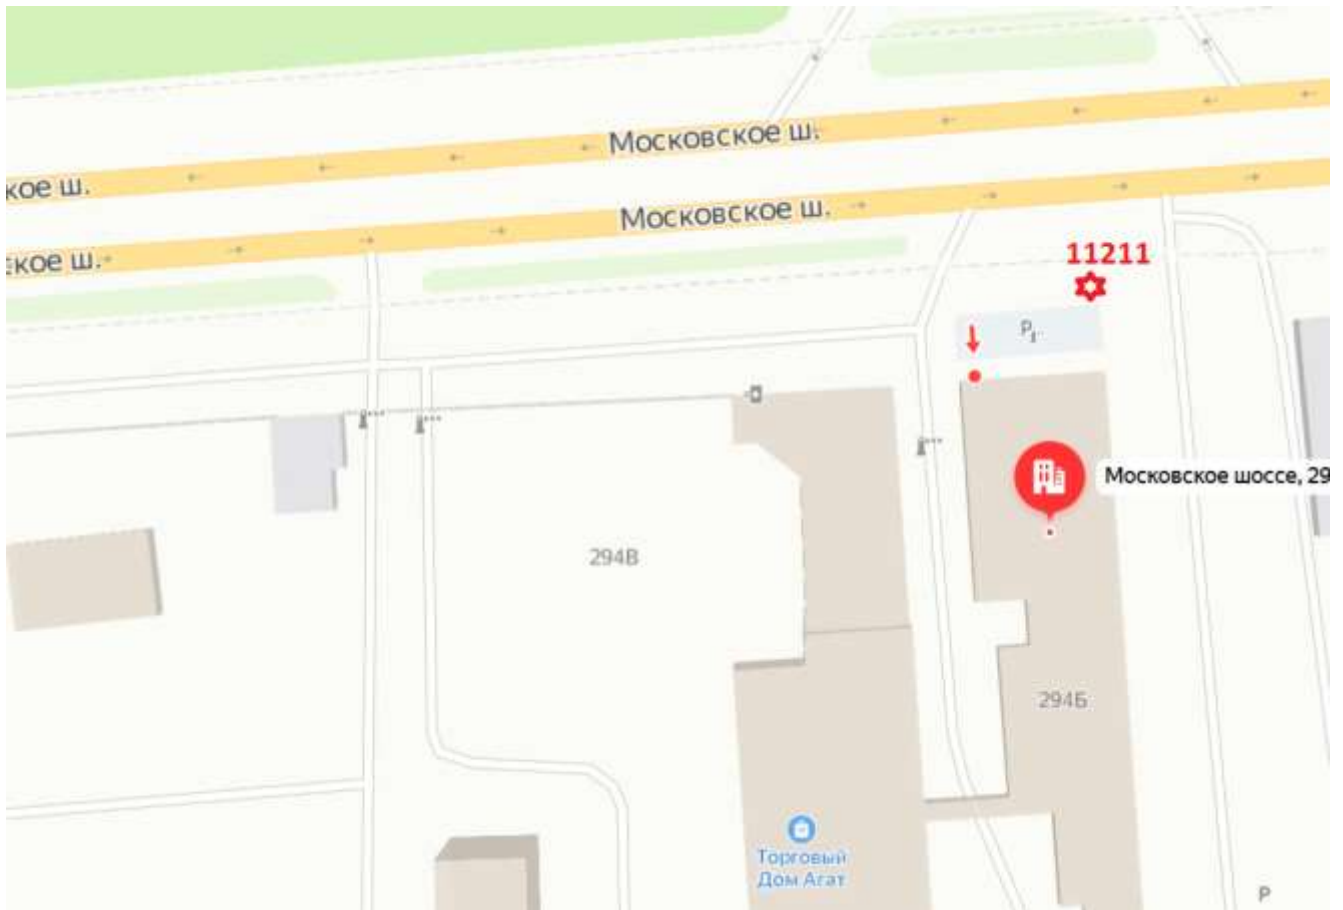

Ситуационный план - цветное изображение схемы размещения рекламных конструкций:

## Лот 6

Уникальная (нестандартная) рекламная конструкция

Адрес: Московское ш., д. 2946

Ситуационный план - цветное изображение схемы размещения рекламных конструкций:

# Суперсайт

Адрес: Ларина ул., д.25 а

Выкопировка из генплана города в М 1:500 с указанием места установки рекламной конструкции:

Лот 25

Суперсайт, 2-сторонний

Адрес: Родионова ул., напротив д.180

Ситуационный план - цветное изображение схемы размещения рекламных конструкций:

# Суперсайт

Адрес: Родионова ул., напротив д.180

Выкопировка из генплана города в М 1:500 с указанием места установки рекламной конструкции:

Лот 26

Суперсайт, 3-сторонний

Адрес: Ленина пр., напротив д.75

Ситуационный план - цветное изображение схемы размещения рекламных конструкций: