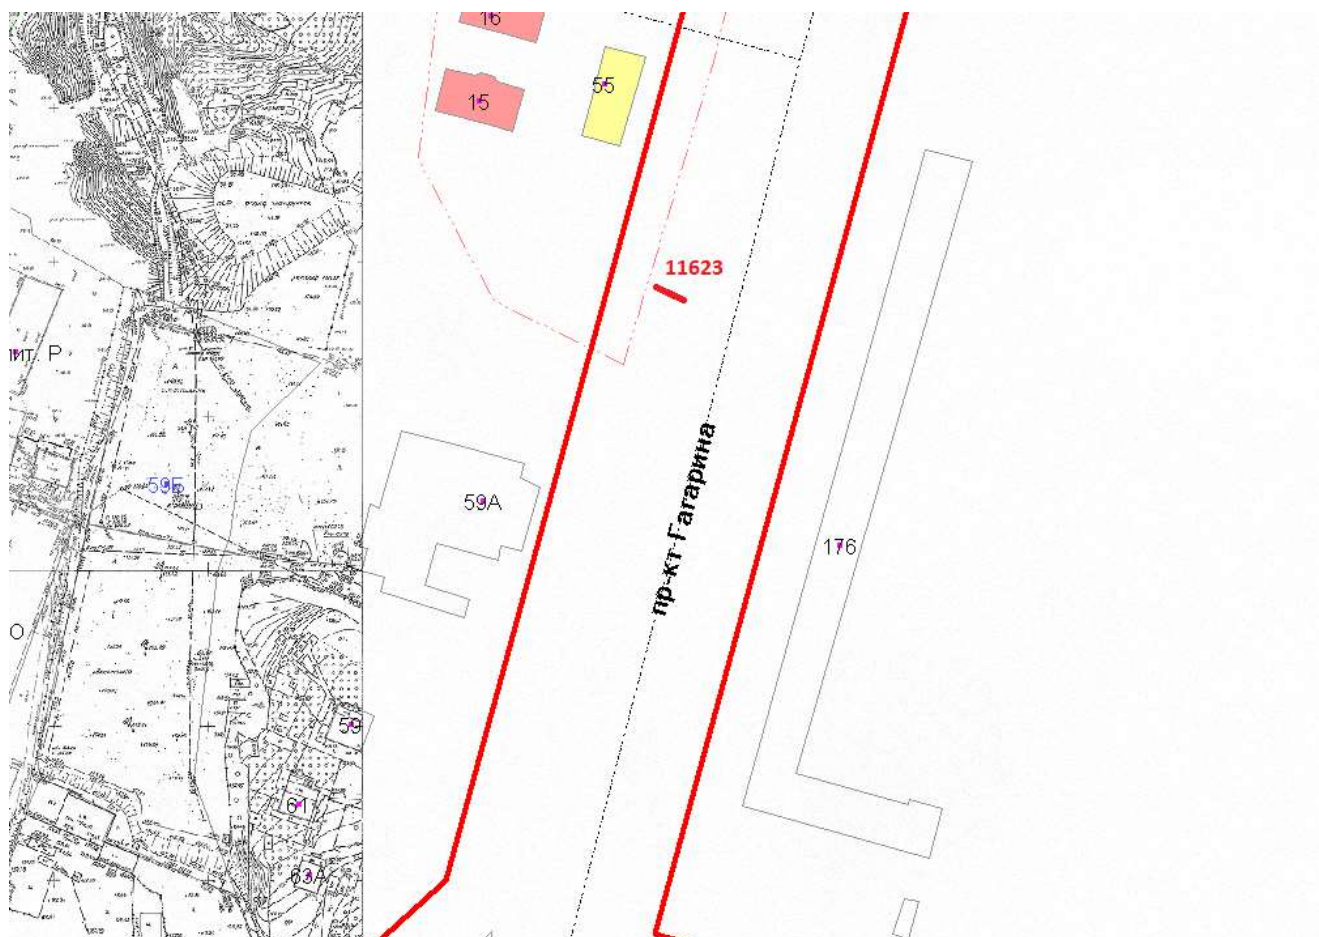

Сити-борд 3,7x2,7

Адрес: Гагарина пр., д.176, поз.1

Выкопировка из генплана города в М 1:500 с указанием места установки рекламной конструкции:

Лот 15

Сити-борд 3,7x2,7

Адрес: Гагарина пр., д.176, поз.2

Ситуационный план - цветное изображение схемы размещения рекламных конструкций:

Сити-борд 3,7х2,7

Адрес: Гагарина пр., д.176, поз.2

Выкопировка из генплана города в М 1:500 с указанием места установки рекламной конструкции:

Лот 16

Сити-борд 3,7х2,7

Адрес: Гагарина пр., д.99

Ситуационный план - цветное изображение схемы размещения рекламных конструкций: