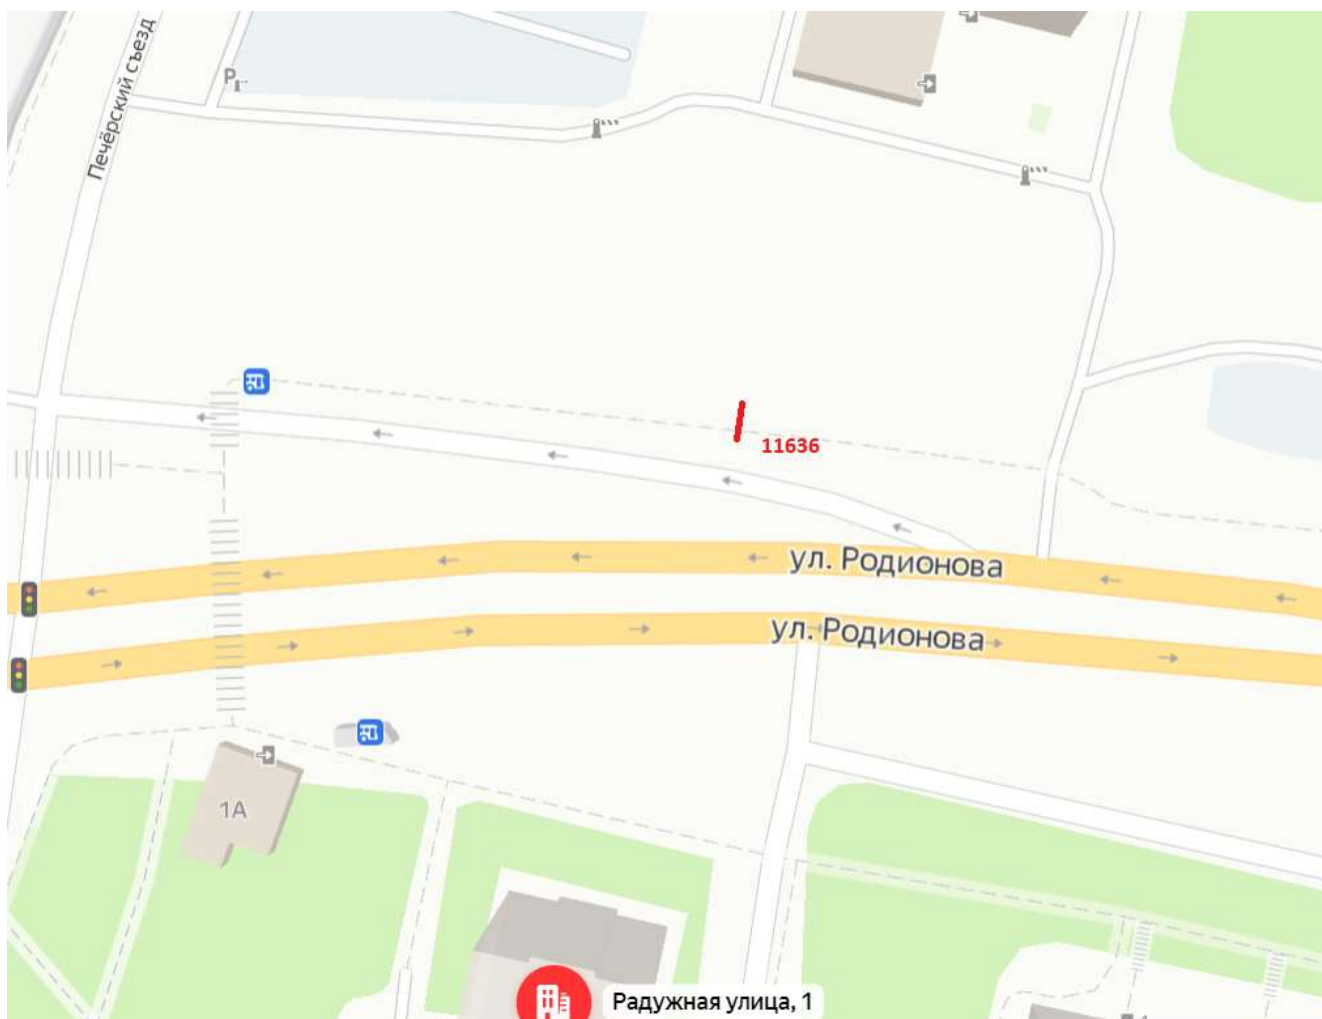

Лот 19

Сити-борд 3,7x2,7

Адрес: Родионова ул., напротив д.1 по ул.
Радужная

Ситуационный план - цветное изображение схемы размещения рекламных конструкций: