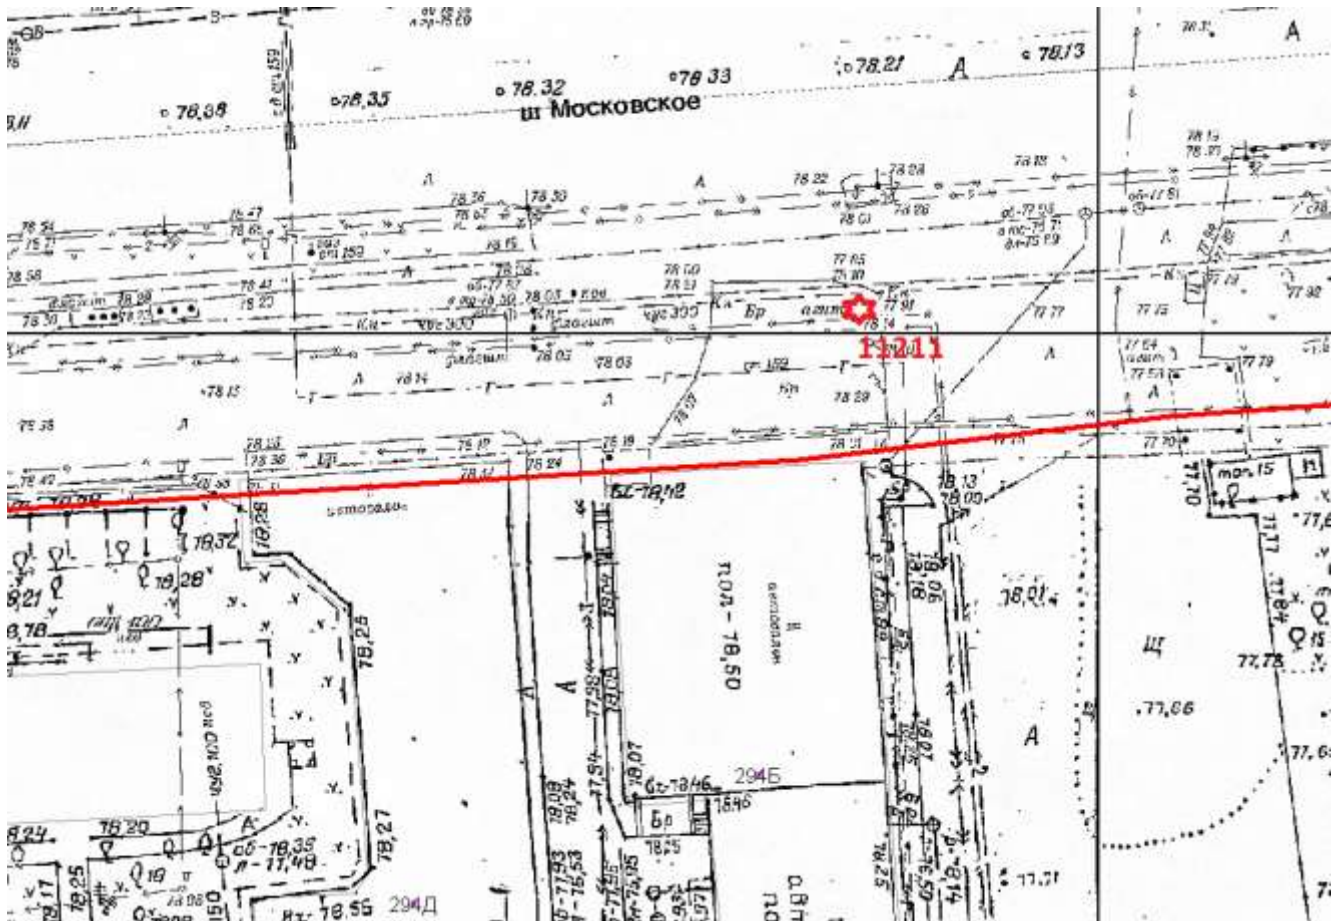

Уникальная (нестандартная) рекламная конструкция

Адрес: Московское ш., д. 294Б

Выкопировка из генплана города в М 1:500 с указанием места установки рекламной конструкции: