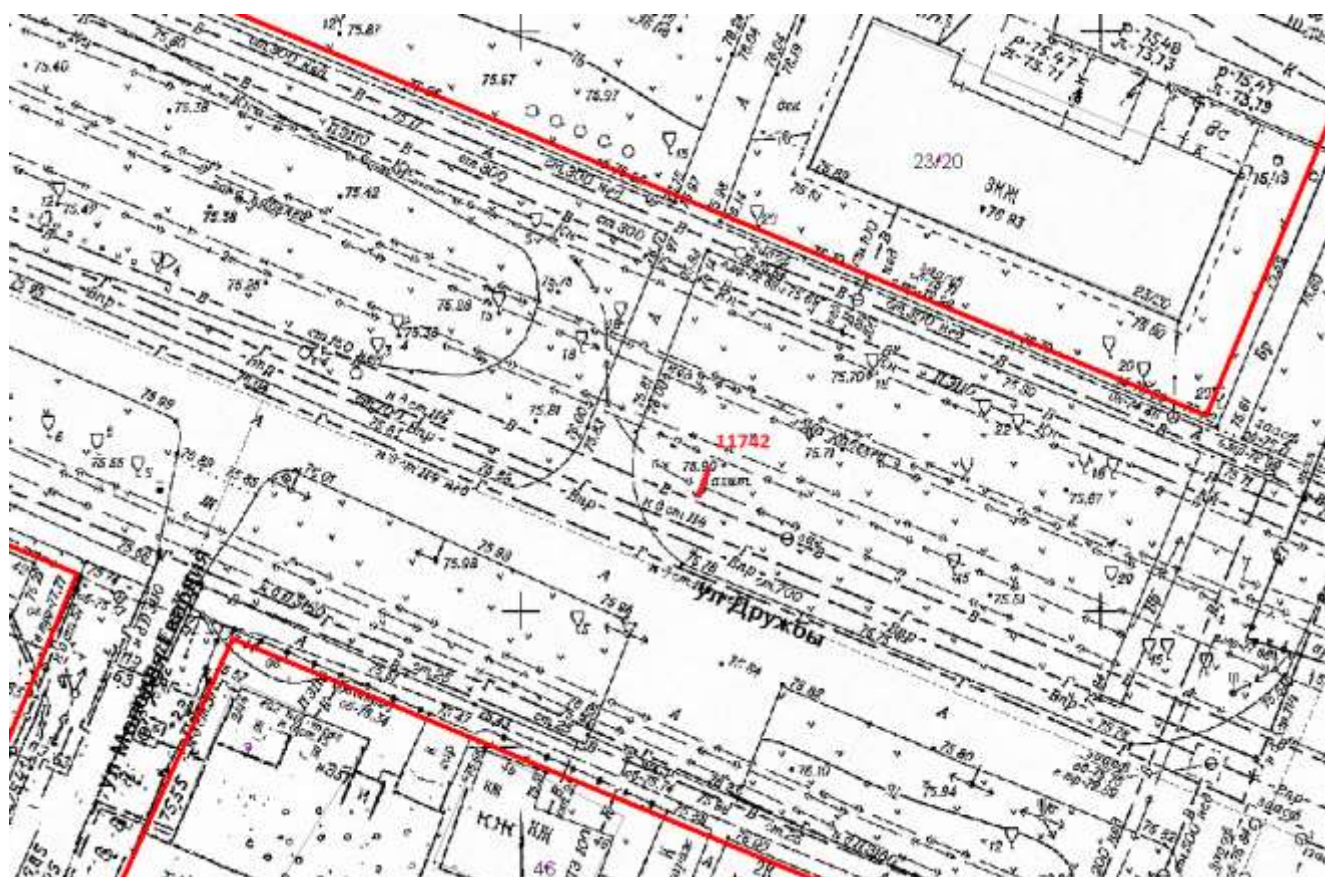

# Суперсайт

Адрес: Родионова ул., напротив д.180

Выкопировка из генплана города в М 1:500 с указанием места установки рекламной конструкции:

Лот 26

Суперсайт, 3-сторонний

Адрес: Ленина пр., напротив д.75

Ситуационный план - цветное изображение схемы размещения рекламных конструкций:

## Суперсайт

Адрес: Ленина пр., напротив д.75

Выкопировка из генплана города в М 1:500 с указанием места установки рекламной конструкции:

Лот 27

Щит 3x4

Адрес: Дружбы ул., у дома 23/20

Ситуационный план - цветное изображение схемы размещения рекламных конструкций:

Щит 3x4

Адрес: Дружбы ул., у дома 23/20

Выкопировка из генплана города в М 1:500 с указанием места установки рекламной конструкции:

Лот 28

Щит 6х3

Адрес: Ларина ул., съезд на Мызинский мост

Ситуационный план - цветное изображение схемы размещения рекламных конструкций: