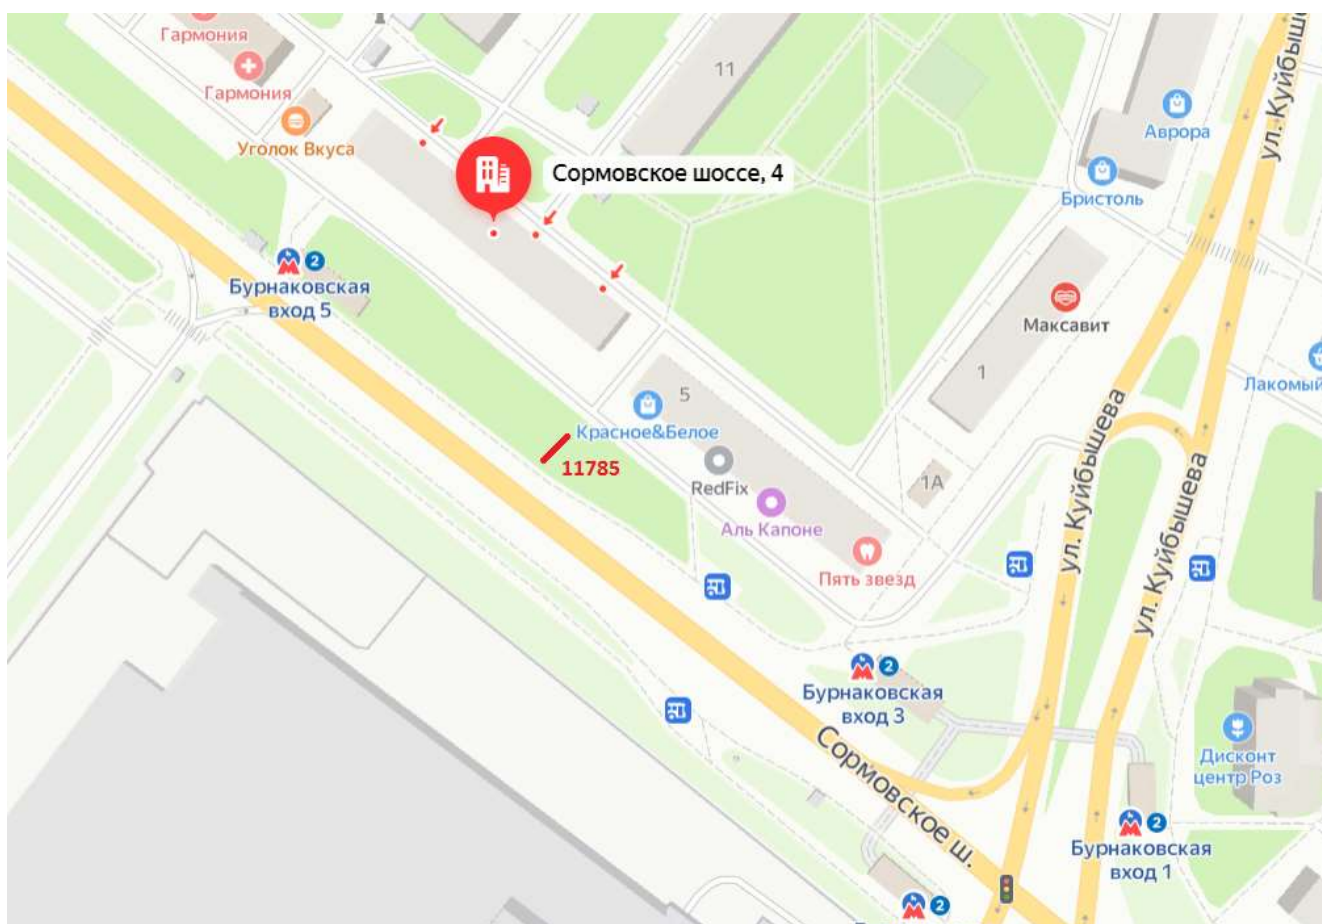

# Сити-борд 3,7x2,7

Адрес: Родионова ул., напротив д.1 по ул.  
Радужная

Выкопировка из генплана города в М 1:500 с указанием места установки  
рекламной конструкции:

Лот 20

Сити-борд 3,7х2,7

Адрес: Сормовское ш., д.13

Ситуационный план - цветное изображение схемы размещения рекламных конструкций:

Сити-борд 3,7х2,7

Адрес: Сормовское ш., д.13

Выкопировка из генплана города в М 1:500 с указанием места установки рекламной конструкции:

Лот 21

Сити-борд 3,7х2,7 м

Адрес: Южное ш., д.60А

Ситуационный план - цветное изображение схемы размещения рекламных конструкций:

Сити-борд 3,7x2,7 м

Адрес: Южное ш., д.60А

Выкопировка из генплана города в М 1:500 с указанием места установки рекламной конструкции:

Лот 22

Сити-борд 3,7х2,7 м

Адрес: Сормовское ш., д.4

Ситуационный план - цветное изображение схемы размещения рекламных конструкций:

Сити-борд 3,7х2,7 м

Адрес: Сормовское ш., д.4

Выкопировка из генплана города в М 1:500 с указанием места установки рекламной конструкции: