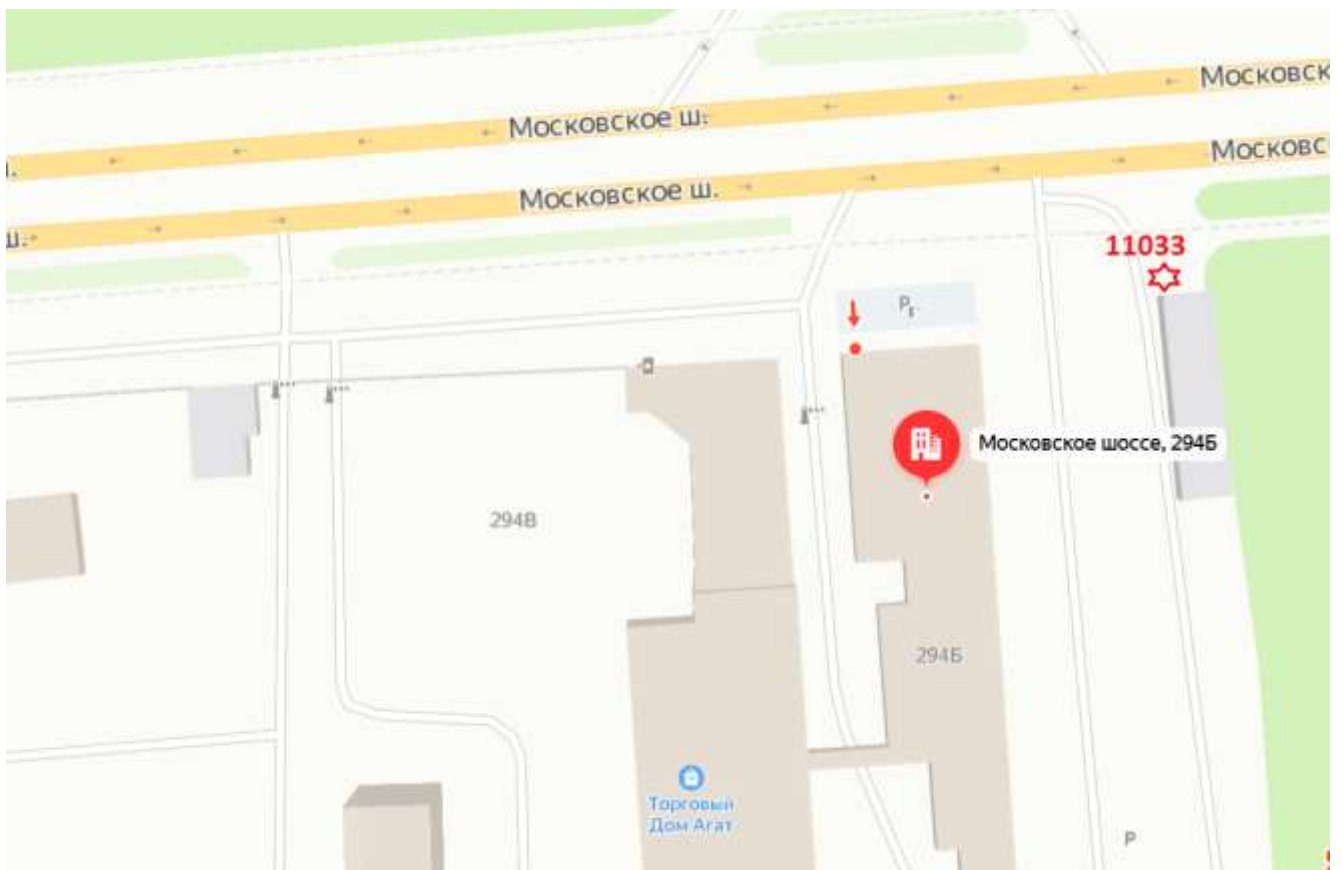

## Графическая часть

Лот 1

Уникальная (нестандартная) рекламная конструкция

Адрес: Московское ш., д. 2946

Ситуационный план - цветное изображение схемы размещения рекламных конструкций:

## Лот 2

Уникальная (нестандартная) рекламная конструкция

Адрес: Московское ш., д. 2946

Ситуационный план - цветное изображение схемы размещения рекламных конструкций:

Лот 3

Флагштоки

Адрес: Московское ш., д. 294б

Сити-борд 3,7x2,7

Адрес: Родионова ул., д.94

Выкопировка из генплана города в М 1:500 с указанием места установки рекламной конструкции:

Лот 19

Сити-борд 3,7x2,7

Адрес: Родионова ул., напротив д.1 по ул.  
Радужная

# Суперсайт

Адрес: Ларина ул., д.25 а

Выкопировка из генплана города в М 1:500 с указанием места установки рекламной конструкции:

Лот 25

Суперсайт, 2-сторонний

Адрес: Родионова ул., напротив д.180

Ситуационный план - цветное изображение схемы размещения рекламных конструкций: