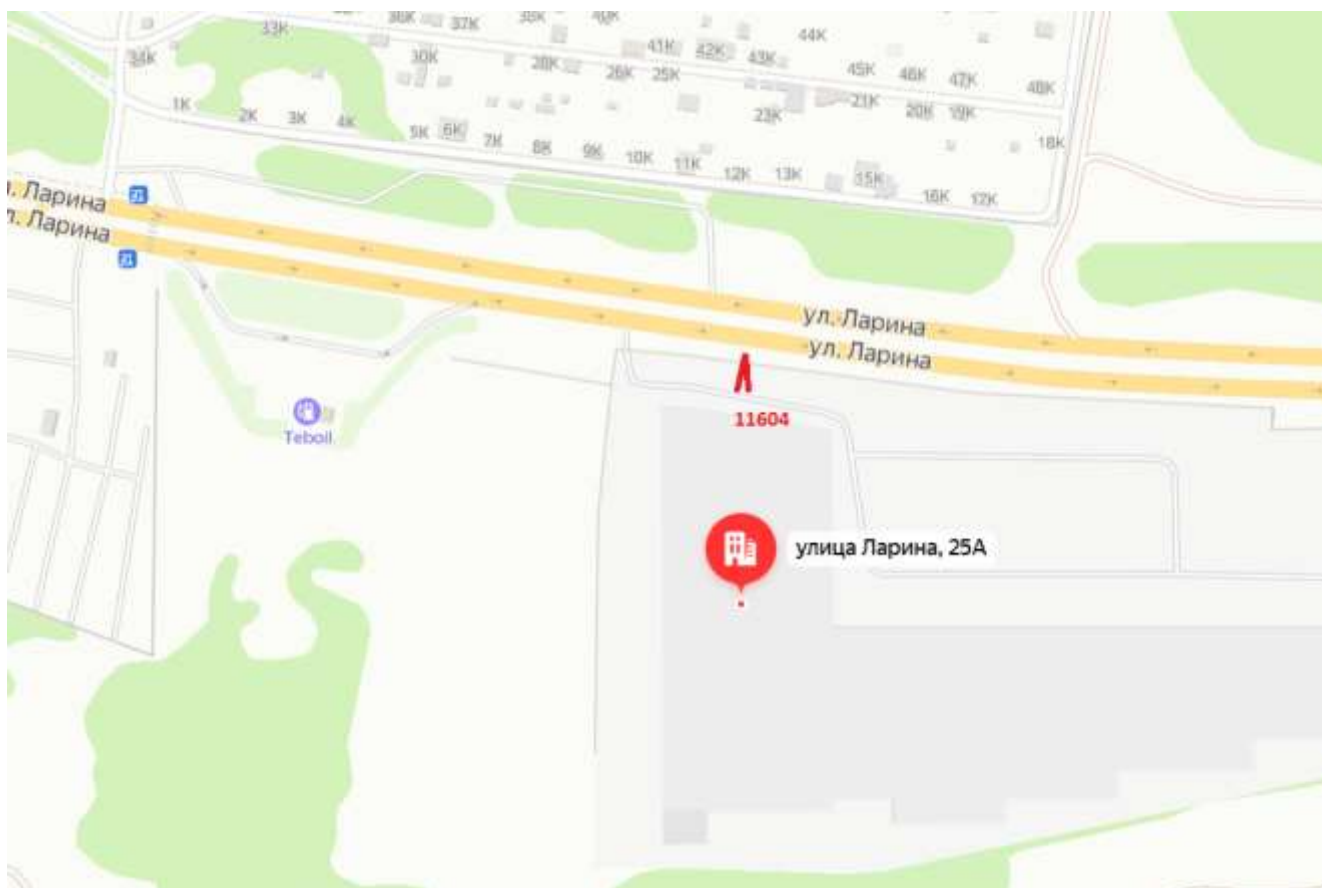

Лот 24

Суперсайт, 2-сторонний

Адрес: Ларина ул., д.25 а

Ситуационный план - цветное изображение схемы размещения рекламных конструкций: