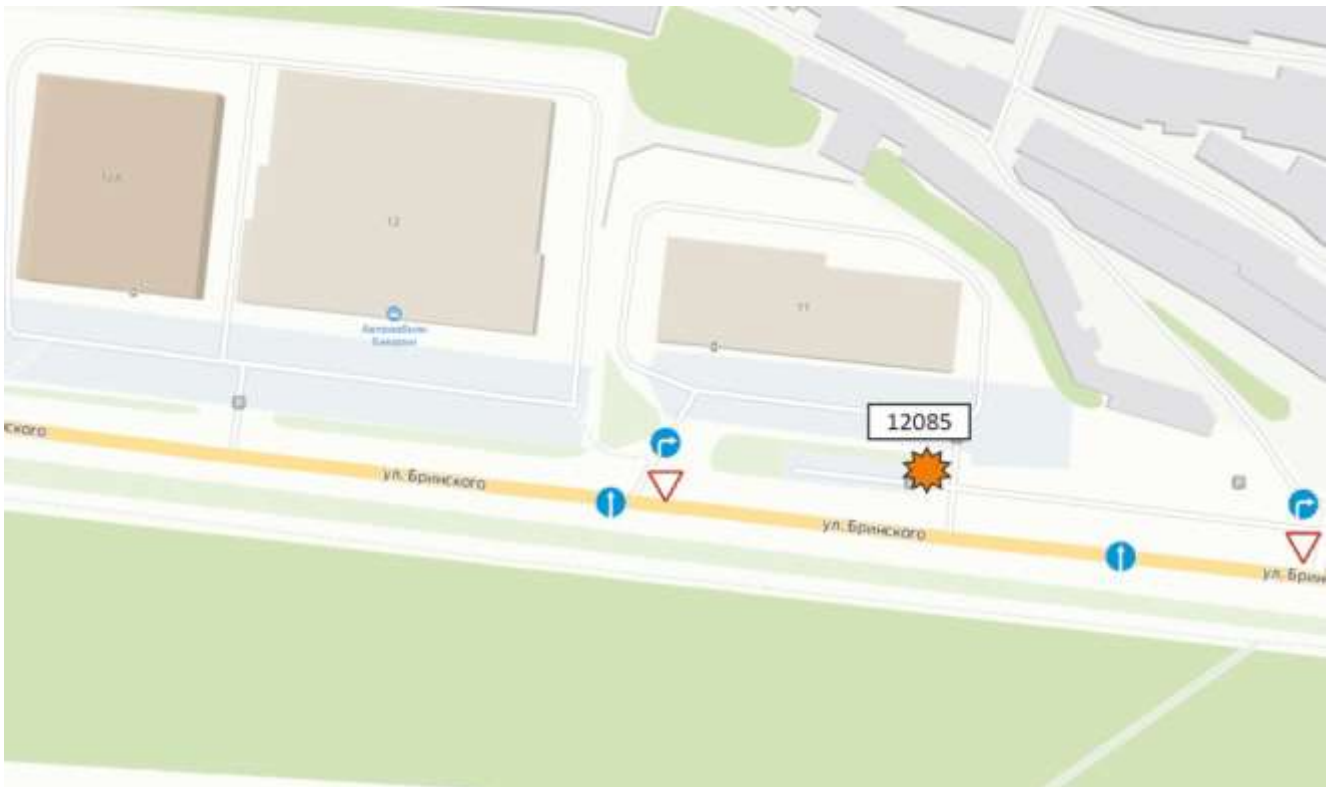

Лот 9

Уникальная (нестандартная) рекламная конструкция

Адрес: Бринского ул., д.11

Ситуационный план - цветное изображение схемы размещения рекламных конструкций: