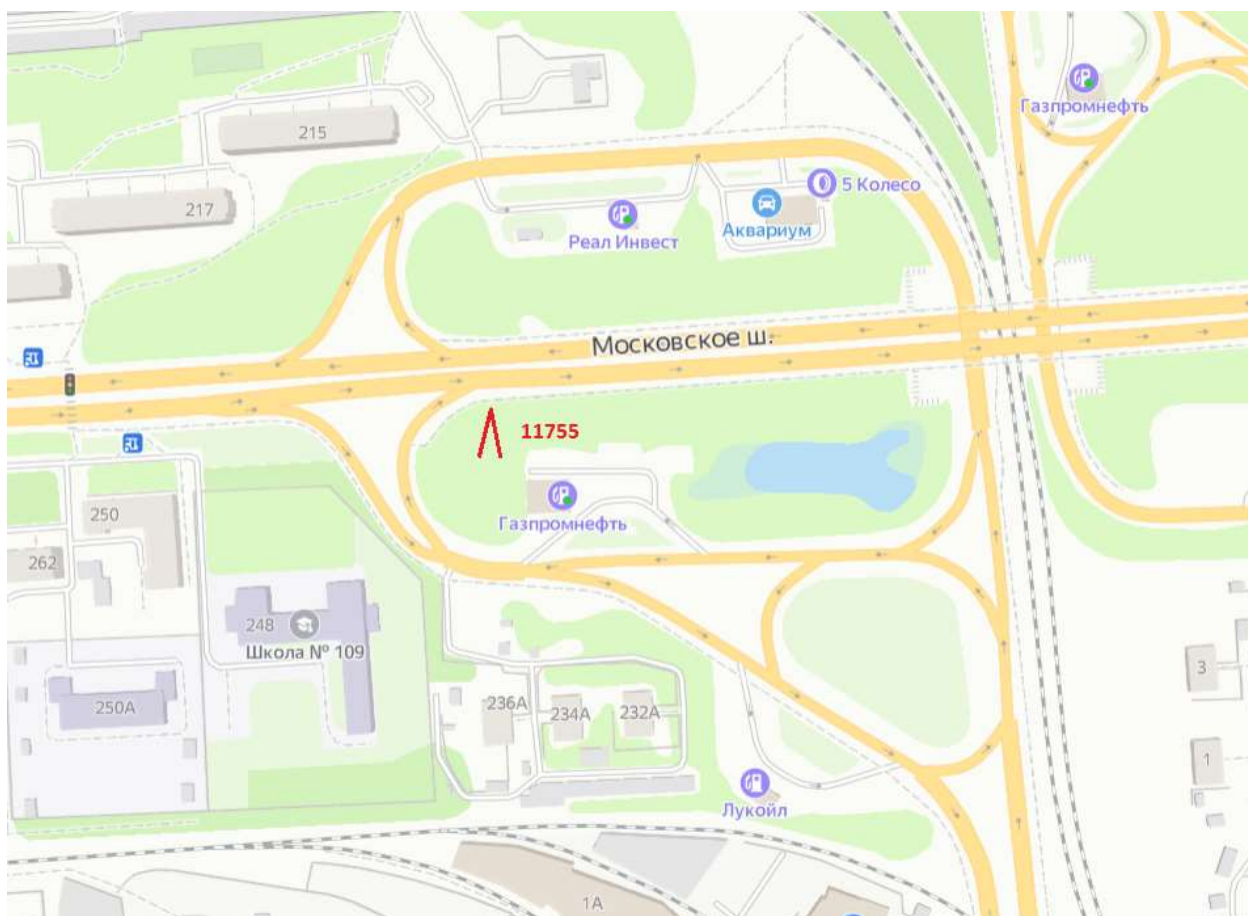

Графическая часть

Лот 1

Суперсайт 15x5 м

Адрес: Московское ш., около д.248 А

Ситуационный план - цветное изображение схемы размещения рекламных конструкций:

Суперсайт 15x5 м

Адрес: Московское ш., около д.248 А

Выкопировка из генплана города в М 1:500 с указанием места установки рекламной конструкции:

Лот 2

Суперсайт 15x5 м

Адрес: Ларина ул., напротив д.3

Ситуационный план - цветное изображение схемы размещения рекламных конструкций:

Суперсайт 15x5 м

Адрес: Ларина ул., напротив д.3

Выкопировка из генплана города в М 1:500 с указанием места
установки рекламной конструкции:

Лот 3

Суперсайт 15x5 м

Адрес: Комсомольское шоссе/виадук пр. Ленина

Ситуационный план - цветное изображение схемы размещения рекламных конструкций:

Суперсайт 15x5 м

Адрес: Комсомольское шоссе/виадук пр. Ленина

Выкопировка из генплана города в М 1:500 с указанием места установки рекламной конструкции: