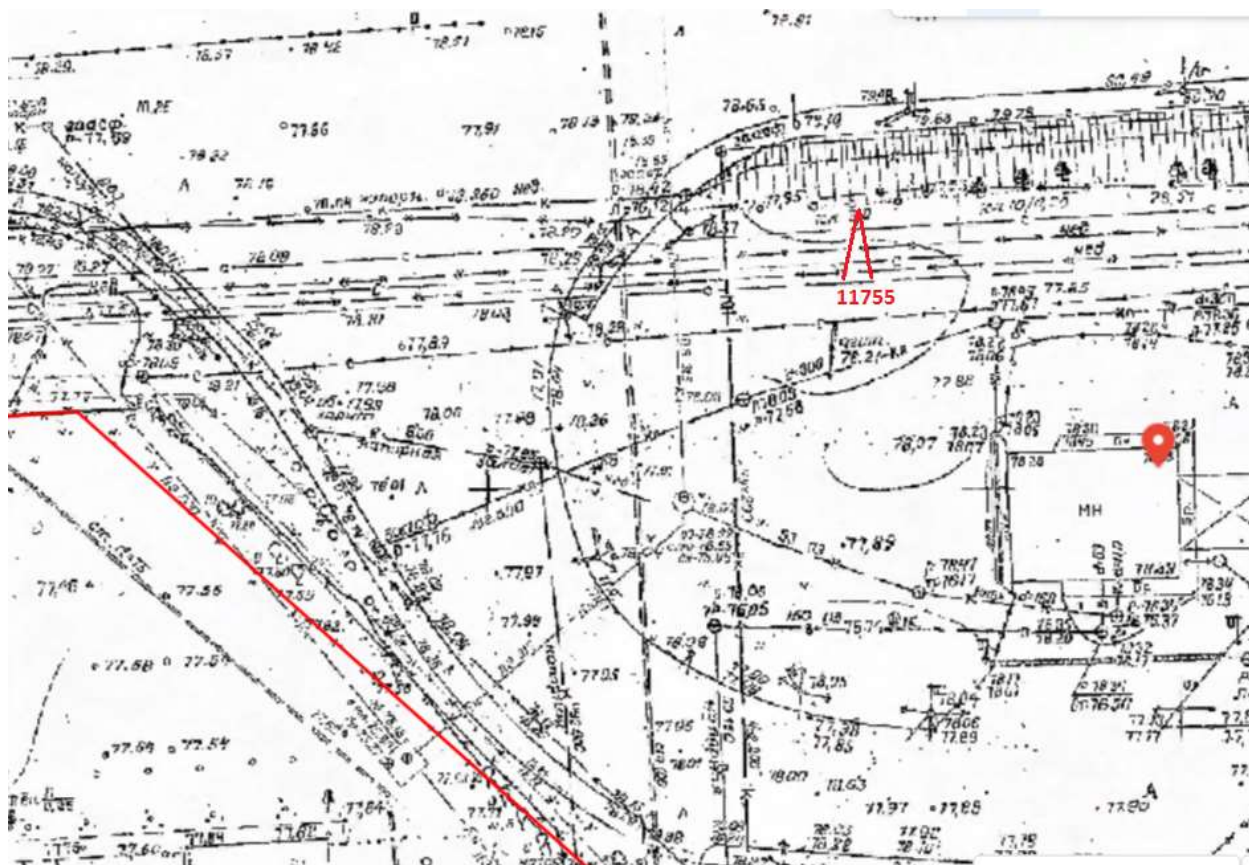

Графическая часть

Лот 1

Суперсайт 15x5 м

Адрес: Московское ш., около д.248 А

Ситуационный план - цветное изображение схемы размещения рекламных конструкций:

Суперсайт 15x5 м

Адрес: Московское ш., около д.248 А

Выкопировка из генплана города в М 1:500 с указанием места установки рекламной конструкции:

Лот 2

Суперсайт 15x5 м

Адрес: Ларина ул., напротив д.3

Ситуационный план - цветное изображение схемы размещения рекламных конструкций:

Суперсайт 15x5 м

Адрес: Ларина ул., напротив д.3

Выкопировка из генплана города в М 1:500 с указанием места
установки рекламной конструкции:

Лот 3

Суперсайт 15x5 м

Адрес: Комсомольское шоссе/виадук пр. Ленина

Ситуационный план - цветное изображение схемы размещения рекламных конструкций:

Суперсайт 15x5 м

Адрес: Комсомольское шоссе/виадук пр. Ленина

Выкопировка из генплана города в М 1:500 с указанием места установки рекламной конструкции: