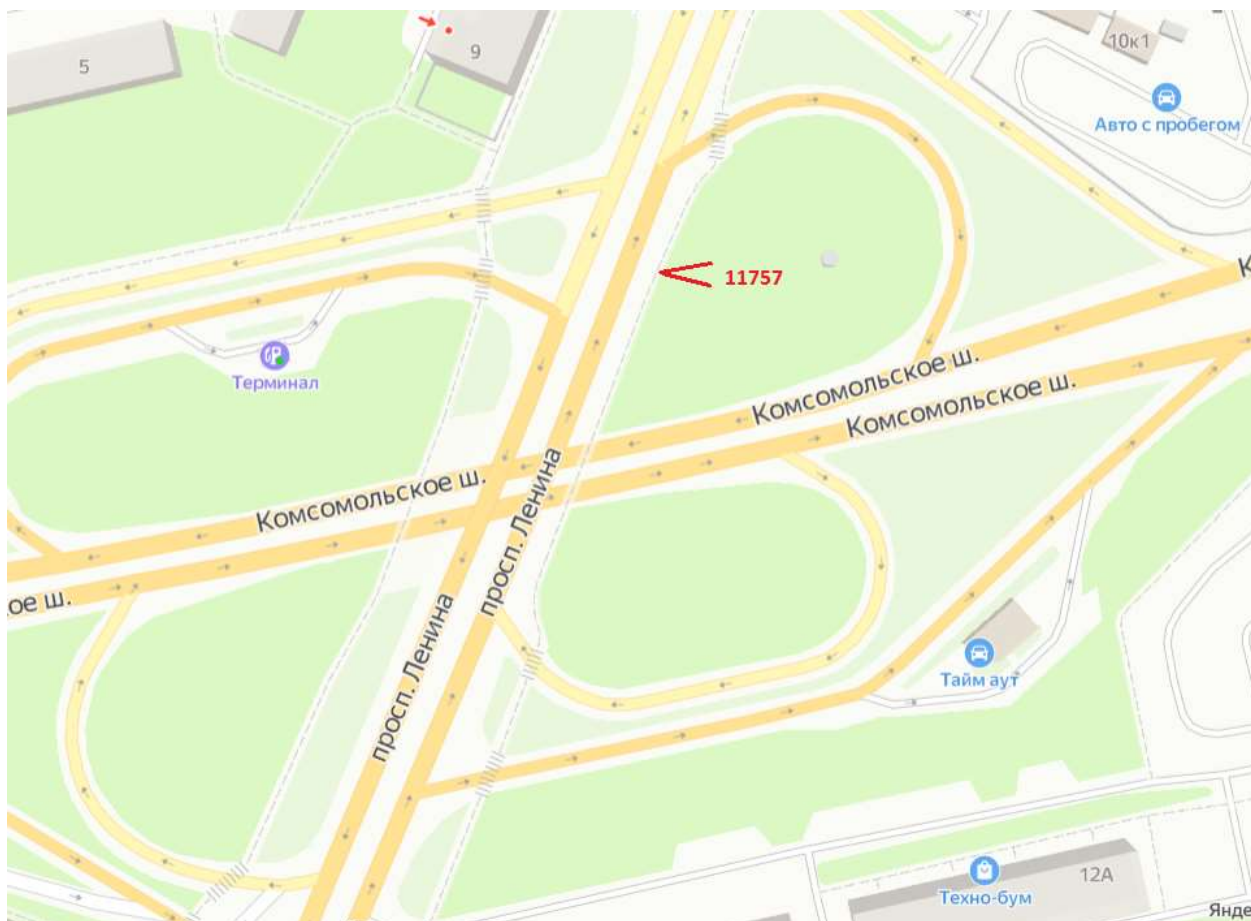

Графическая часть

Лот 1

Суперсайт 15x5 м

Адрес: Московское ш., около д.248 А

Ситуационный план - цветное изображение схемы размещения рекламных конструкций:

Суперсайт 15x5 м

Адрес: Московское ш., около д.248 А

Выкопировка из генплана города в М 1:500 с указанием места установки рекламной конструкции:

Лот 2

Суперсайт 15x5 м

Адрес: Ларина ул., напротив д.3

Ситуационный план - цветное изображение схемы размещения рекламных конструкций:

Суперсайт 15x5 м

Адрес: Ларина ул., напротив д.3

Выкопировка из генплана города в М 1:500 с указанием места
установки рекламной конструкции:

Лот 3

Суперсайт 15x5 м

Адрес: Комсомольское шоссе/виадук пр. Ленина

Ситуационный план - цветное изображение схемы размещения рекламных конструкций:

Суперсайт 15x5 м

Адрес: Комсомольское шоссе/виадук пр. Ленина

Выкопировка из генплана города в М 1:500 с указанием места установки рекламной конструкции: