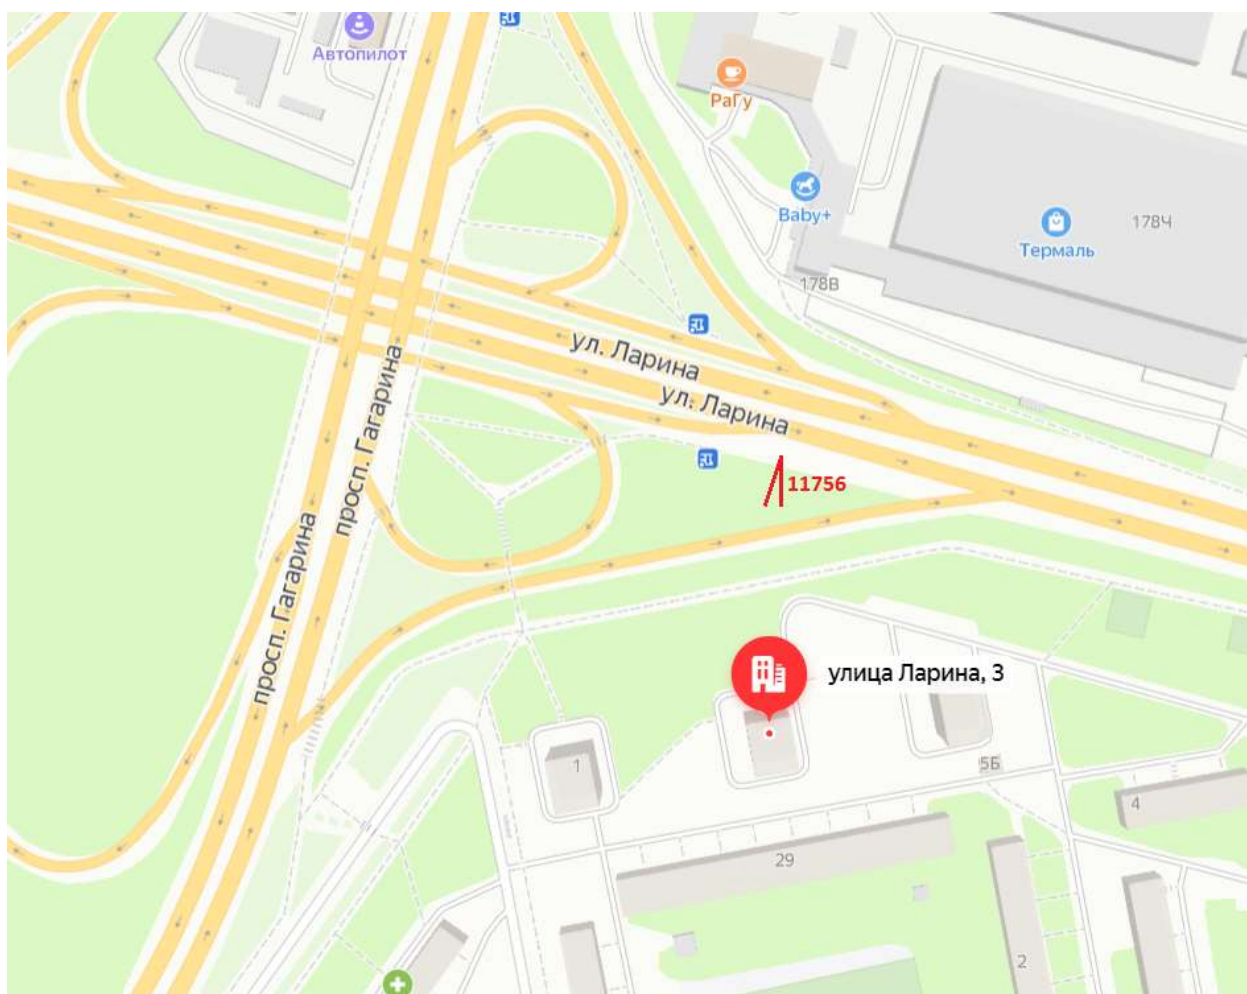

Графическая часть

Лот 1

Суперсайт 15x5 м

Адрес: Московское ш., около д.248 А

Ситуационный план - цветное изображение схемы размещения рекламных конструкций:

Суперсайт 15x5 м

Адрес: Московское ш., около д.248 А

Выкопировка из генплана города в М 1:500 с указанием места установки рекламной конструкции:

Лот 2

Суперсайт 15x5 м

Адрес: Ларина ул., напротив д.3

Ситуационный план - цветное изображение схемы размещения рекламных конструкций:

Суперсайт 15x5 м

Адрес: Ларина ул., напротив д.3

Выкопировка из генплана города в М 1:500 с указанием места
установки рекламной конструкции:

Лот 3

Суперсайт 15x5 м

Адрес: Комсомольское шоссе/виадук пр. Ленина

Ситуационный план - цветное изображение схемы размещения рекламных конструкций:

Суперсайт 15x5 м

Адрес: Комсомольское шоссе/виадук пр. Ленина

Выкопировка из генплана города в М 1:500 с указанием места установки рекламной конструкции: