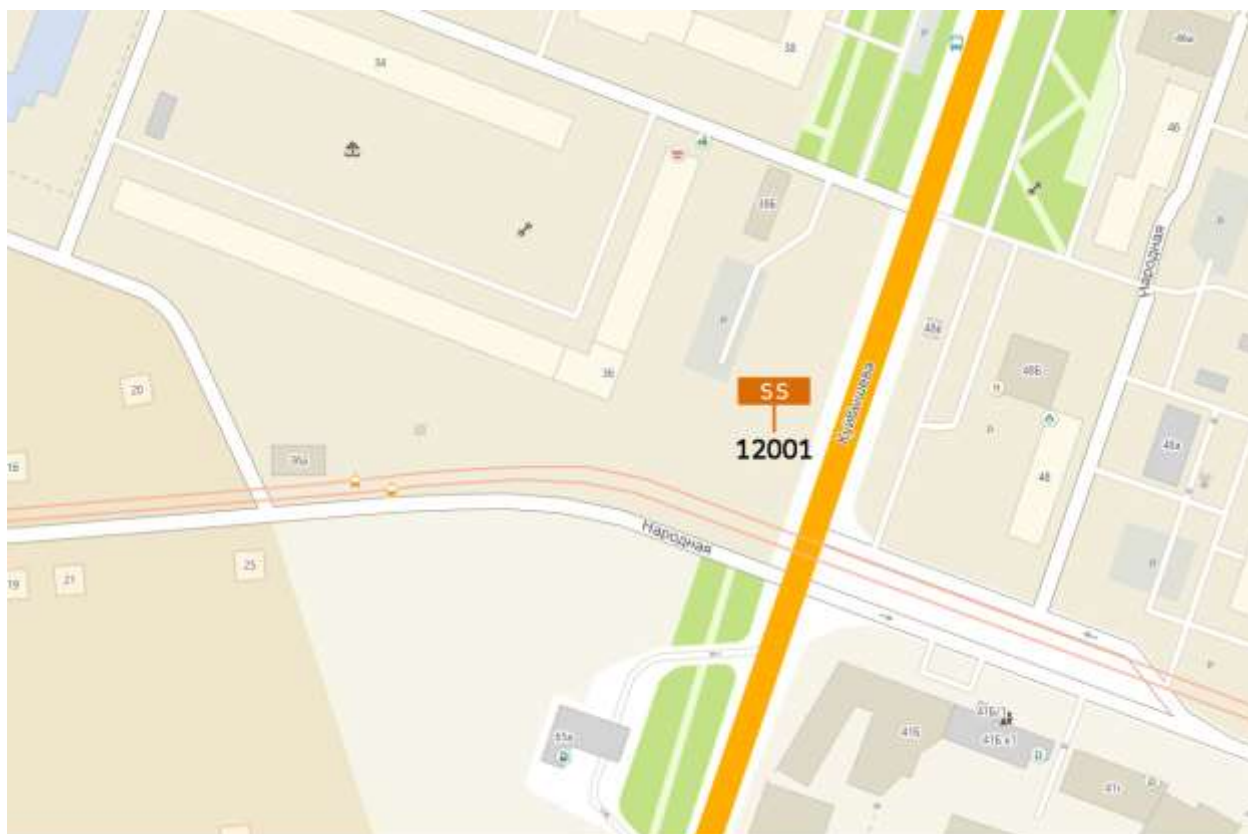

Лот 3

Суперсайт 15x5 м

Адрес: Народная ул., д.36

Ситуационный план - цветное изображение схемы размещения рекламных конструкций: