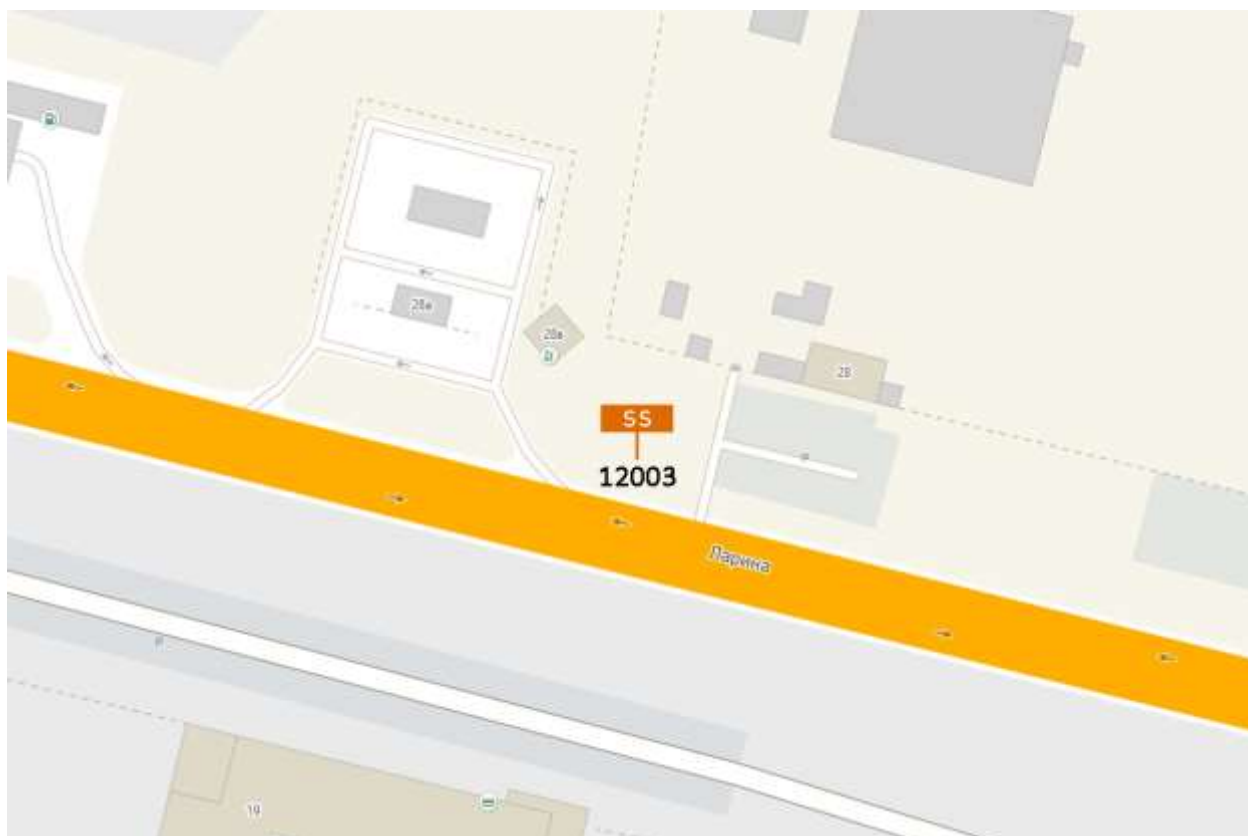

Графическая часть

Лот 1

Суперсайт 15x5 м

Адрес: Комсомольское ш., д. 8 по Александра Матросова ул.

Ситуационный план - цветное изображение схемы размещения рекламных конструкций:

Суперсайт 15x5 м

Адрес: Комсомольское ш., д. 8 по Александра Матросова ул.

Лот 4

Суперсайт 15x5 м

Адрес: Ларина ул., д.20А

Ситуационный план - цветное изображение схемы размещения рекламных конструкций:

Суперсайт 15x5 м

Адрес: Ларина ул., д.20А

Выкопировка из генплана города в М 1:500 с указанием места установки рекламной конструкции:

Лот 5

Суперсайт 15x5 м

Адрес: Ларина ул., д.28

Ситуационный план - цветное изображение схемы размещения рекламных конструкций:

Суперсайт 15x5 м

Адрес: Ларина ул., д.28

Выкопировка из генплана города в М 1:500 с указанием места установки рекламной конструкции:

Лот 6

Суперсайт 15x5 м

Адрес: Суздальская ул., д.31 А

Ситуационный план - цветное изображение схемы размещения рекламных конструкций:

Суперсайт 15x5 м

Адрес: Суздальская ул., д.31 А

Выкопировка из генплана города в М 1:500 с указанием места
установки рекламной конструкции: