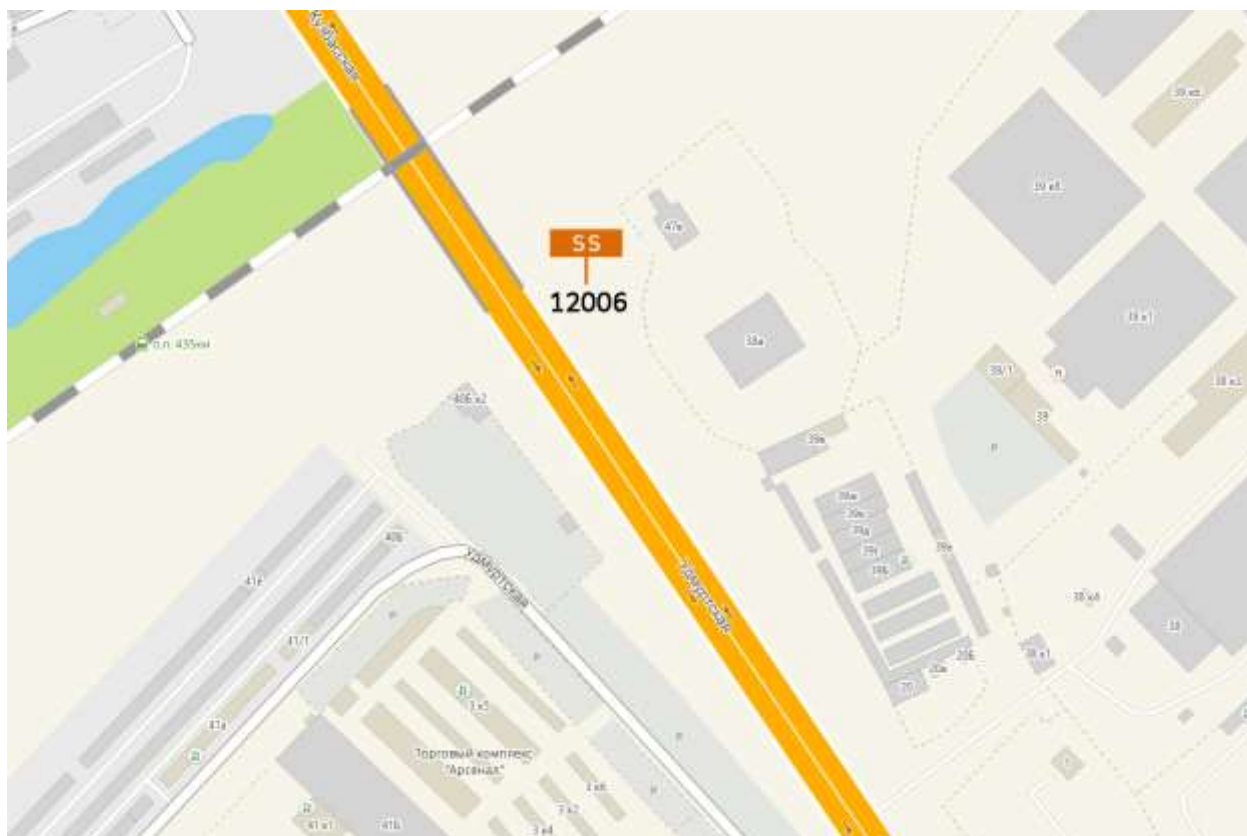

Лот 4

Суперсайт 15x5 м

Адрес: Ларина ул., д.20А

Ситуационный план - цветное изображение схемы размещения рекламных конструкций:

Суперсайт 15x5 м

Адрес: Ларина ул., д.20А

Выкопировка из генплана города в М 1:500 с указанием места установки рекламной конструкции:

Лот 6

Суперсайт 15x5 м

Адрес: Суздальская ул., д.31 А

Ситуационный план - цветное изображение схемы размещения рекламных конструкций:

Суперсайт 15x5 м

Адрес: Суздальская ул., д.31 А

Выкопировка из генплана города в М 1:500 с указанием места
установки рекламной конструкции:

Лот 7

Суперсайт 15x5 м

Адрес: Удмуртская ул., у д. 38А

Ситуационный план - цветное изображение схемы размещения рекламных конструкций:

Суперсайт 15x5 м

Адрес: Удмуртская ул., у д. 38А

Выкопировка из генплана города в М 1:500 с указанием места установки рекламной конструкции:

Щит 6x3 м

Адрес: Маркса ул., на пересечении с Пролетарской ул.

Выкопировка из генплана города в М 1:500 с указанием места установки рекламной конструкции: