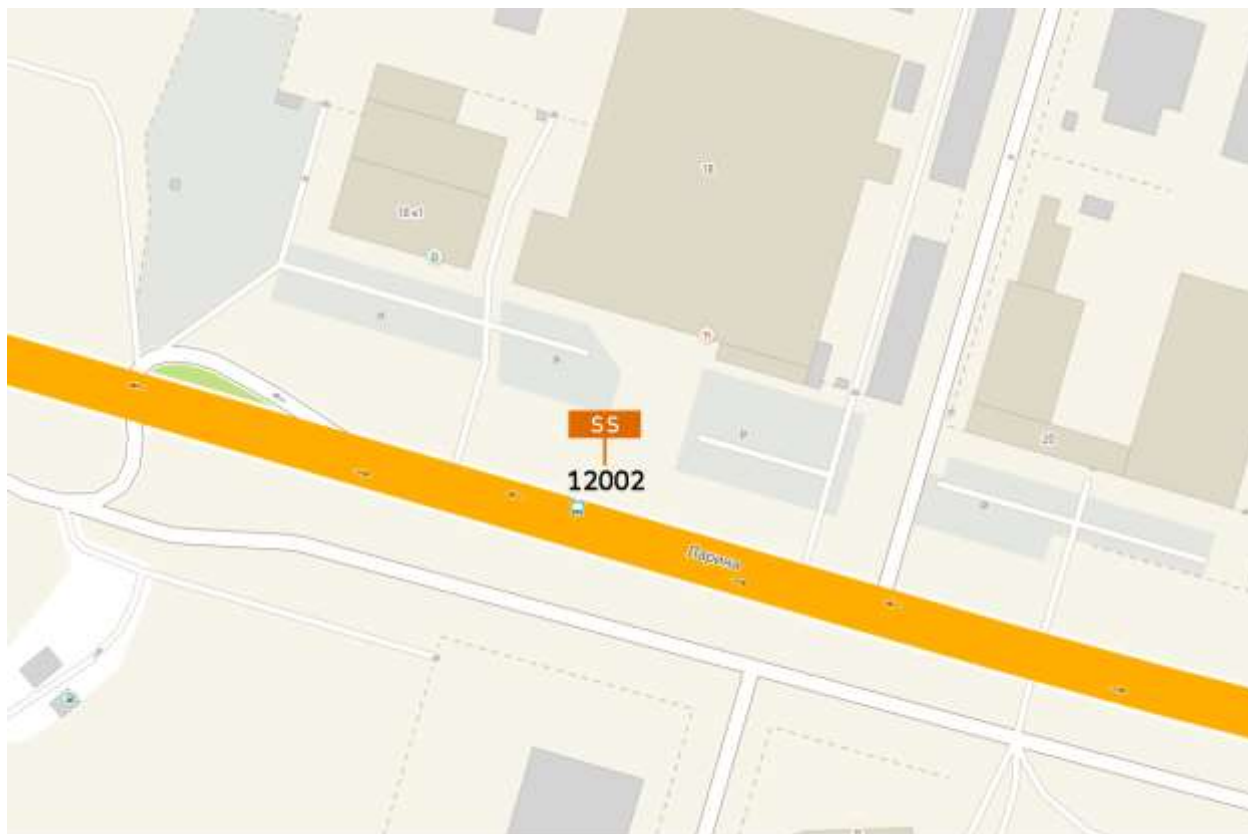

Графическая часть

Лот 1

Суперсайт 15x5 м

Адрес: Комсомольское ш., д. 8 по Александра Матросова ул.

Ситуационный план - цветное изображение схемы размещения рекламных конструкций:

Суперсайт 15x5 м

Адрес: Комсомольское ш., д. 8 по Александра Матросова ул.

Ситуационный план - цветное изображение схемы размещения рекламных конструкций:

Суперсайт 15x5 м

Адрес: Народная ул., д.36

Выкопировка из генплана города в М 1:500 с указанием места установки рекламной конструкции:

Лот 4

Суперсайт 15x5 м

Адрес: Ларина ул., д.20А

Ситуационный план - цветное изображение схемы размещения рекламных конструкций:

Суперсайт 15x5 м

Адрес: Ларина ул., д.20А

Выкопировка из генплана города в М 1:500 с указанием места установки рекламной конструкции:

Лот 7

Суперсайт 15x5 м

Адрес: Удмуртская ул., у д. 38А

Ситуационный план - цветное изображение схемы размещения рекламных конструкций:

Суперсайт 15x5 м

Адрес: Удмуртская ул., у д. 38А

Выкопировка из генплана города в М 1:500 с указанием места установки рекламной конструкции: