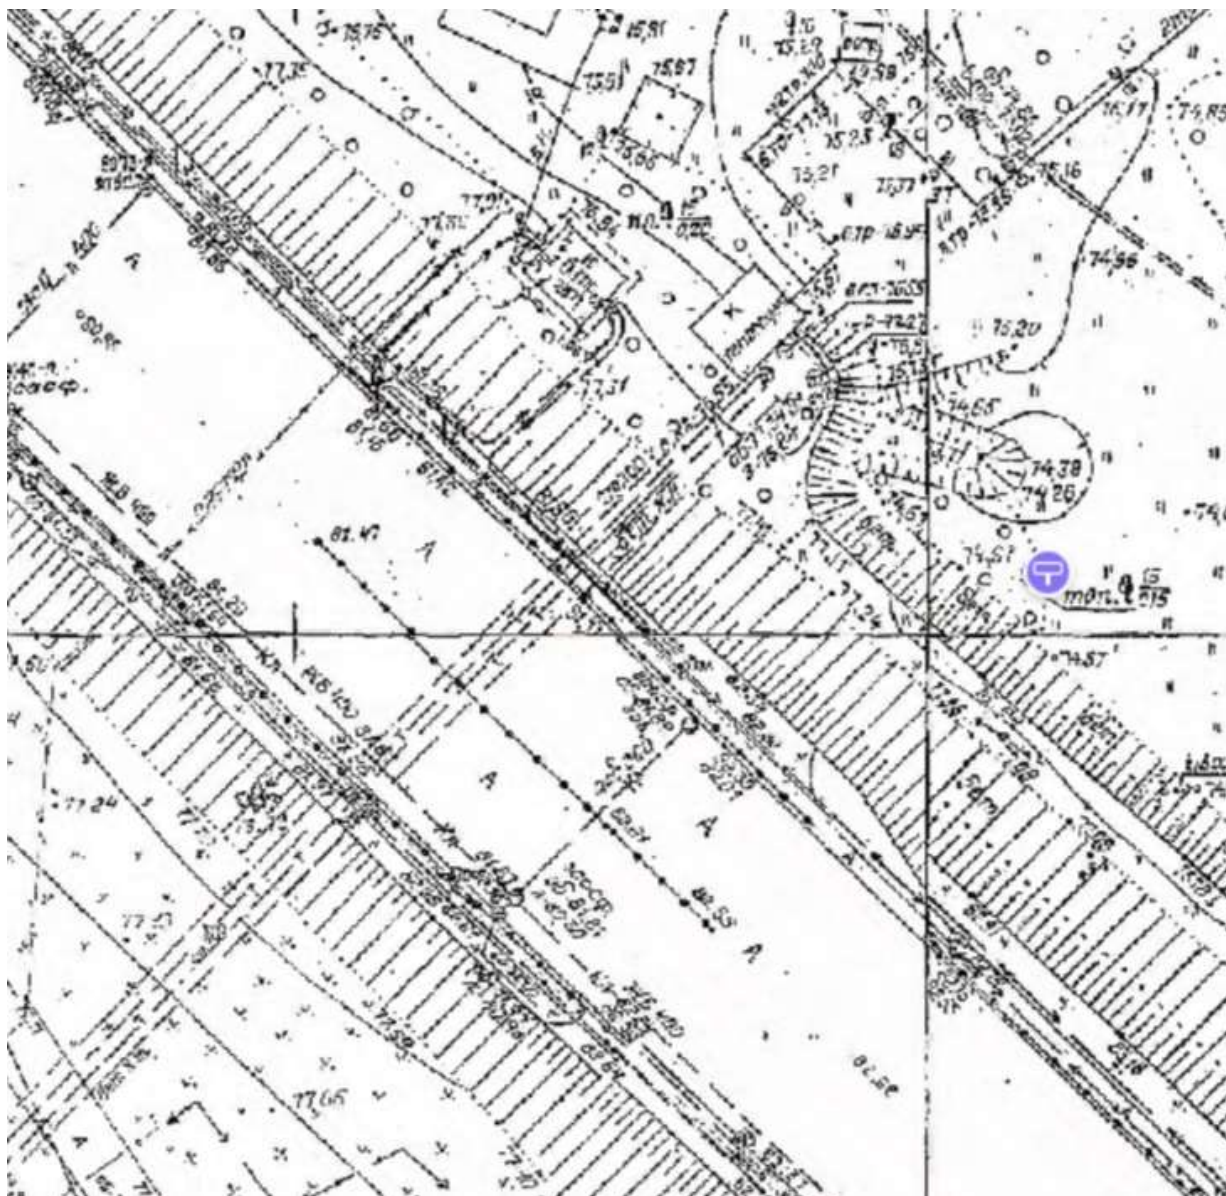

Графическая часть

Лот 1

Суперсайт 15x5 м

Адрес: Комсомольское ш., д. 8 по Александра Матросова ул.

Ситуационный план - цветное изображение схемы размещения рекламных конструкций:

Суперсайт 15x5 м

Адрес: Комсомольское ш., д. 8 по Александра Матросова ул.

Лот 6

Суперсайт 15x5 м

Адрес: Суздальская ул., д.31 А

Ситуационный план - цветное изображение схемы размещения рекламных конструкций:

Суперсайт 15x5 м

Адрес: Суздальская ул., д.31 А

Выкопировка из генплана города в М 1:500 с указанием места
установки рекламной конструкции:

Лот 7

Суперсайт 15x5 м

Адрес: Удмуртская ул., у д. 38А

Ситуационный план - цветное изображение схемы размещения рекламных конструкций:

Суперсайт 15x5 м

Адрес: Удмуртская ул., у д. 38А

Выкопировка из генплана города в М 1:500 с указанием места установки рекламной конструкции:

Щит 6x3 м

Адрес: Маркса ул., на пересечении с Пролетарской ул.

Выкопировка из генплана города в М 1:500 с указанием места установки рекламной конструкции: