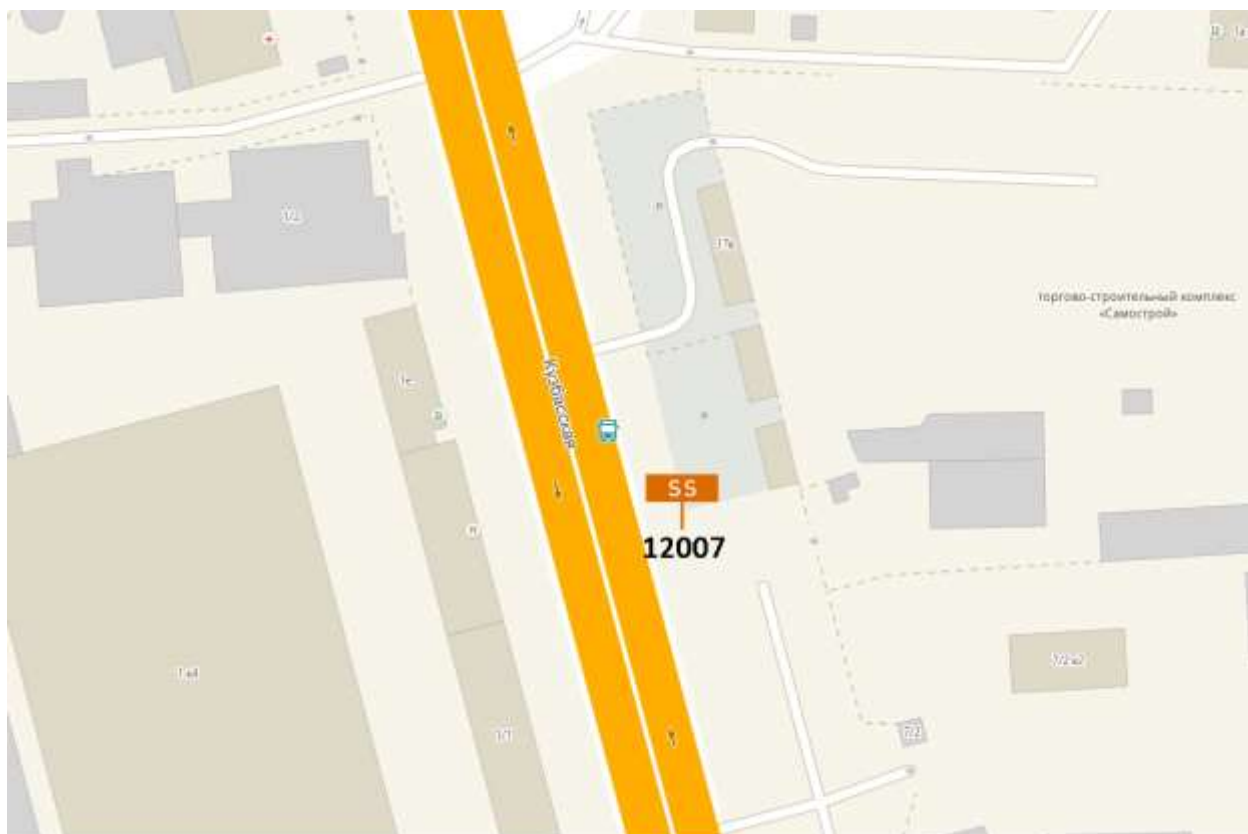

Лот 6

Суперсайт 15x5 м

Адрес: Суздальская ул., д.31 А

Ситуационный план - цветное изображение схемы размещения рекламных конструкций:

Суперсайт 15x5 м

Адрес: Суздальская ул., д.31 А

Выкопировка из генплана города в М 1:500 с указанием места
установки рекламной конструкции:

Лот 7

Суперсайт 15x5 м

Адрес: Удмуртская ул., у д. 38А

Ситуационный план - цветное изображение схемы размещения рекламных конструкций:

Суперсайт 15x5 м

Адрес: Удмуртская ул., у д. 38А

Выкопировка из генплана города в М 1:500 с указанием места установки рекламной конструкции:

Лот 8

Суперсайт 15x5 м

Адрес: Кузбасская ул., д.17 В

Ситуационный план - цветное изображение схемы размещения рекламных конструкций:

Лот 9

Щит 6х3 м

Адрес: Маркса ул., на пересечении с Пролетарской ул.

Ситуационный план - цветное изображение схемы размещения рекламных конструкций:

Щит 6x3 м

Адрес: Маркса ул., на пересечении с Пролетарской ул.

Выкопировка из генплана города в М 1:500 с указанием места установки рекламной конструкции: