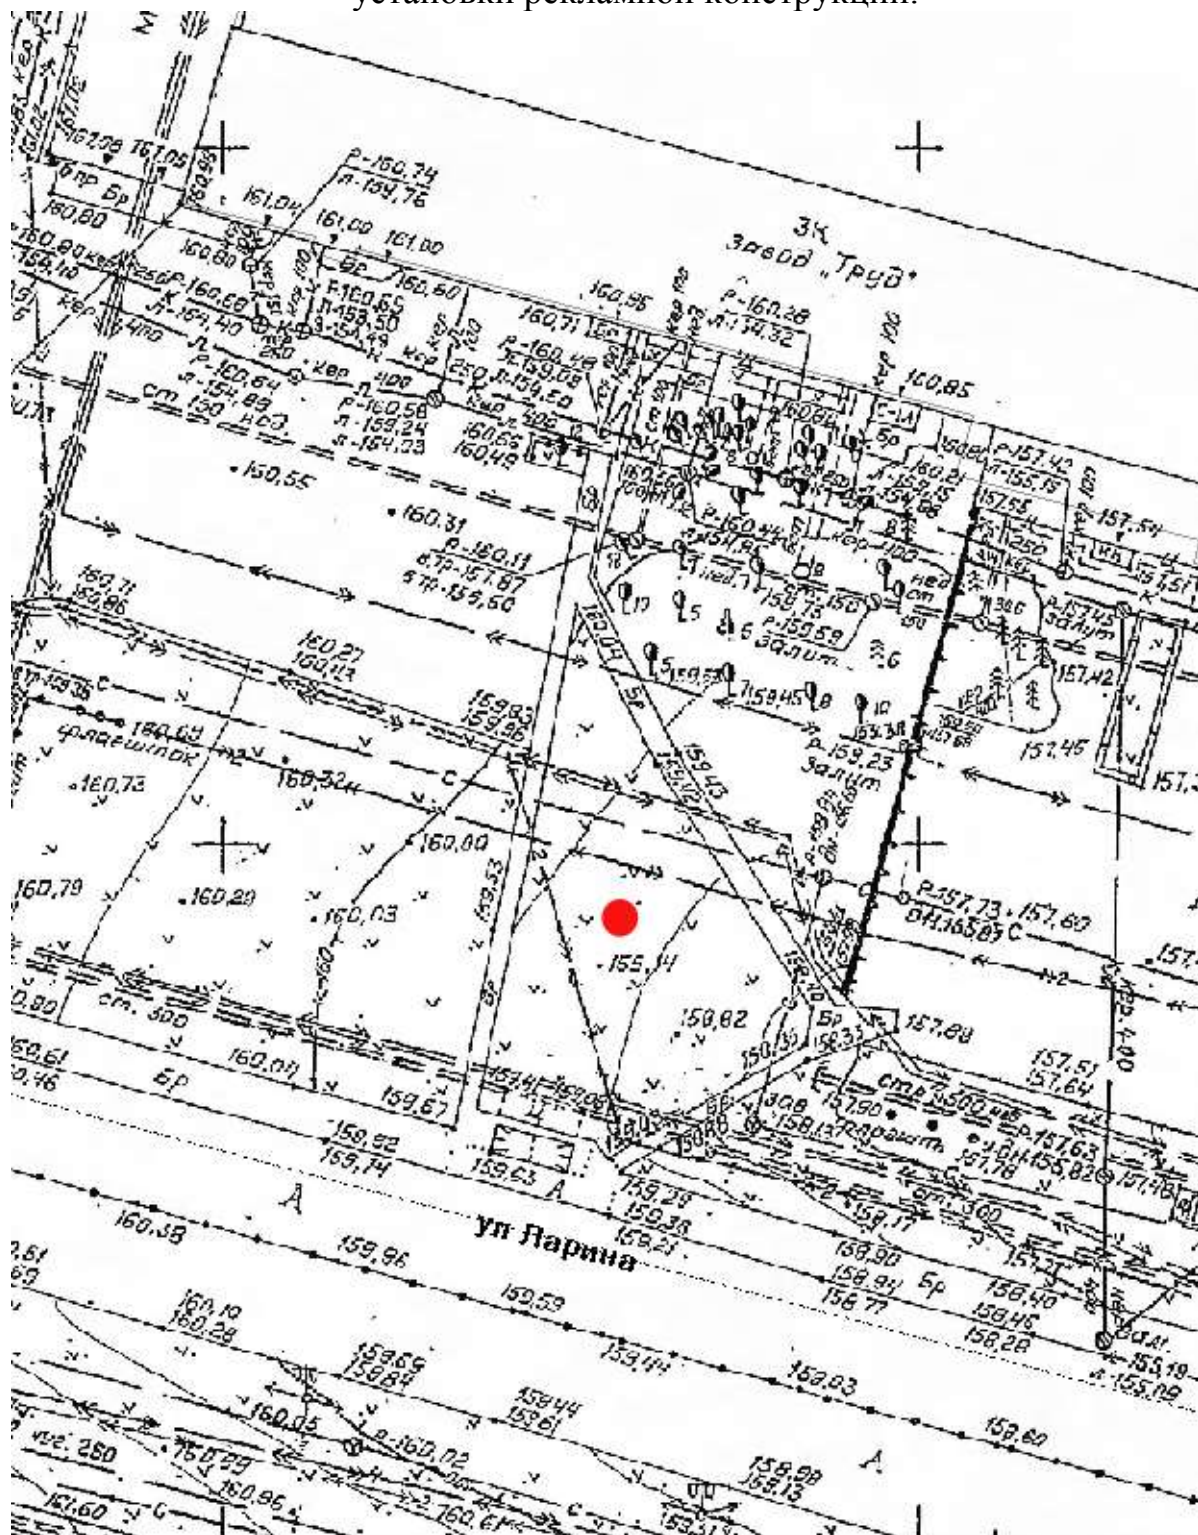

Графическая часть

Лот 1

Суперсайт 15x5 м

Адрес: Комсомольское ш., д. 8 по Александра Матросова ул.

Ситуационный план - цветное изображение схемы размещения рекламных конструкций:

Суперсайт 15x5 м

Адрес: Комсомольское ш., д. 8 по Александра Матросова ул.

Лот 4

Суперсайт 15x5 м

Адрес: Ларина ул., д.20А

Ситуационный план - цветное изображение схемы размещения рекламных конструкций:

Суперсайт 15x5 м

Адрес: Ларина ул., д.20А

Выкопировка из генплана города в М 1:500 с указанием места установки рекламной конструкции:

Лот 6

Суперсайт 15x5 м

Адрес: Суздальская ул., д.31 А

Ситуационный план - цветное изображение схемы размещения рекламных конструкций:

Суперсайт 15x5 м

Адрес: Суздальская ул., д.31 А

Выкопировка из генплана города в М 1:500 с указанием места
установки рекламной конструкции:

Лот 7

Суперсайт 15x5 м

Адрес: Удмуртская ул., у д. 38А

Ситуационный план - цветное изображение схемы размещения рекламных конструкций:

Суперсайт 15x5 м

Адрес: Удмуртская ул., у д. 38А

Выкопировка из генплана города в М 1:500 с указанием места установки рекламной конструкции: