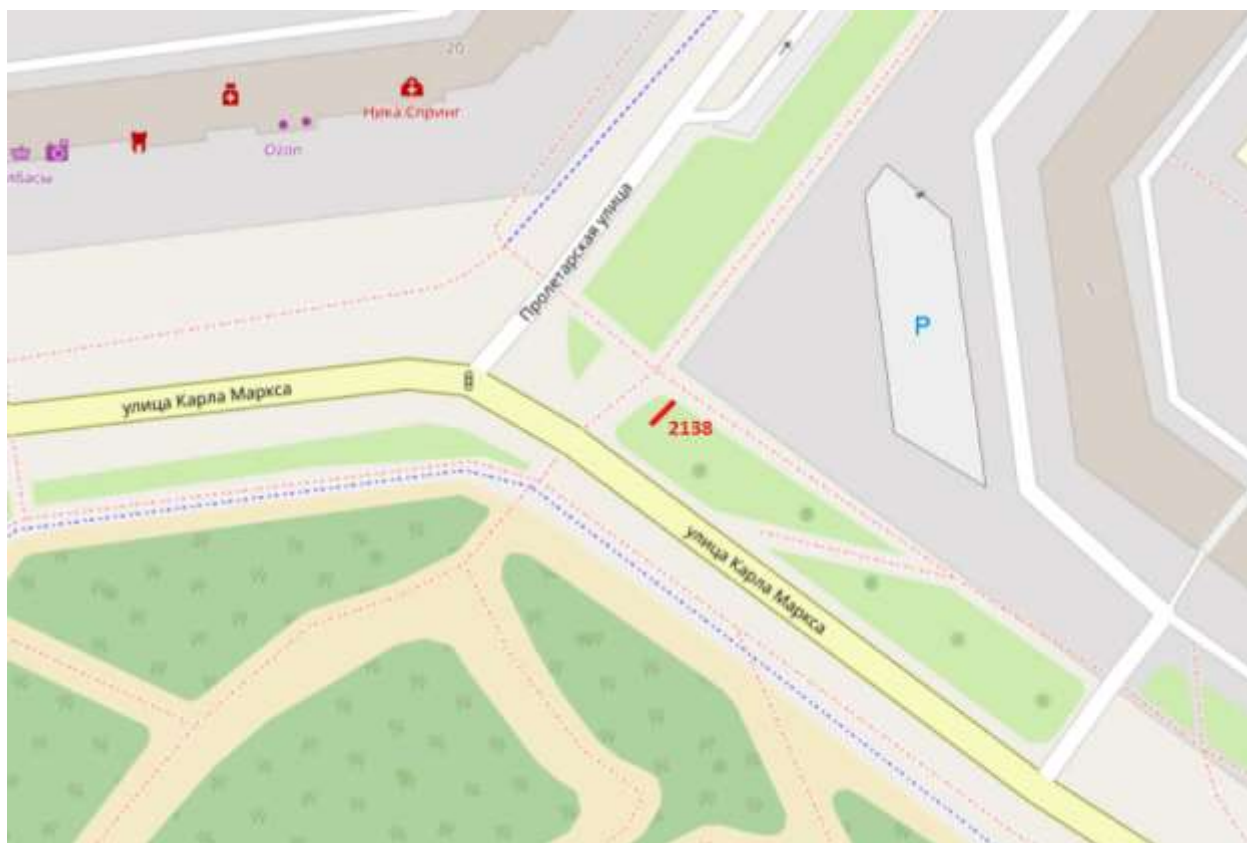

Графическая часть

Лот 1

Суперсайт 15x5 м

Адрес: Комсомольское ш., д. 8 по Александра Матросова ул.

Ситуационный план - цветное изображение схемы размещения рекламных конструкций:

Суперсайт 15x5 м

Адрес: Комсомольское ш., д. 8 по Александра Матросова ул.

Лот 7

Суперсайт 15x5 м

Адрес: Удмуртская ул., у д. 38А

Ситуационный план - цветное изображение схемы размещения рекламных конструкций:

Суперсайт 15x5 м

Адрес: Удмуртская ул., у д. 38А

Выкопировка из генплана города в М 1:500 с указанием места установки рекламной конструкции:

Лот 8

Суперсайт 15x5 м

Адрес: Кузбасская ул., д.17 В

Ситуационный план - цветное изображение схемы размещения рекламных конструкций:

Лот 9

Щит 6х3 м

Адрес: Маркса ул., на пересечении с Пролетарской ул.

Ситуационный план - цветное изображение схемы размещения рекламных конструкций:

Щит 6x3 м

Адрес: Маркса ул., на пересечении с Пролетарской ул.

Выкопировка из генплана города в М 1:500 с указанием места установки рекламной конструкции: