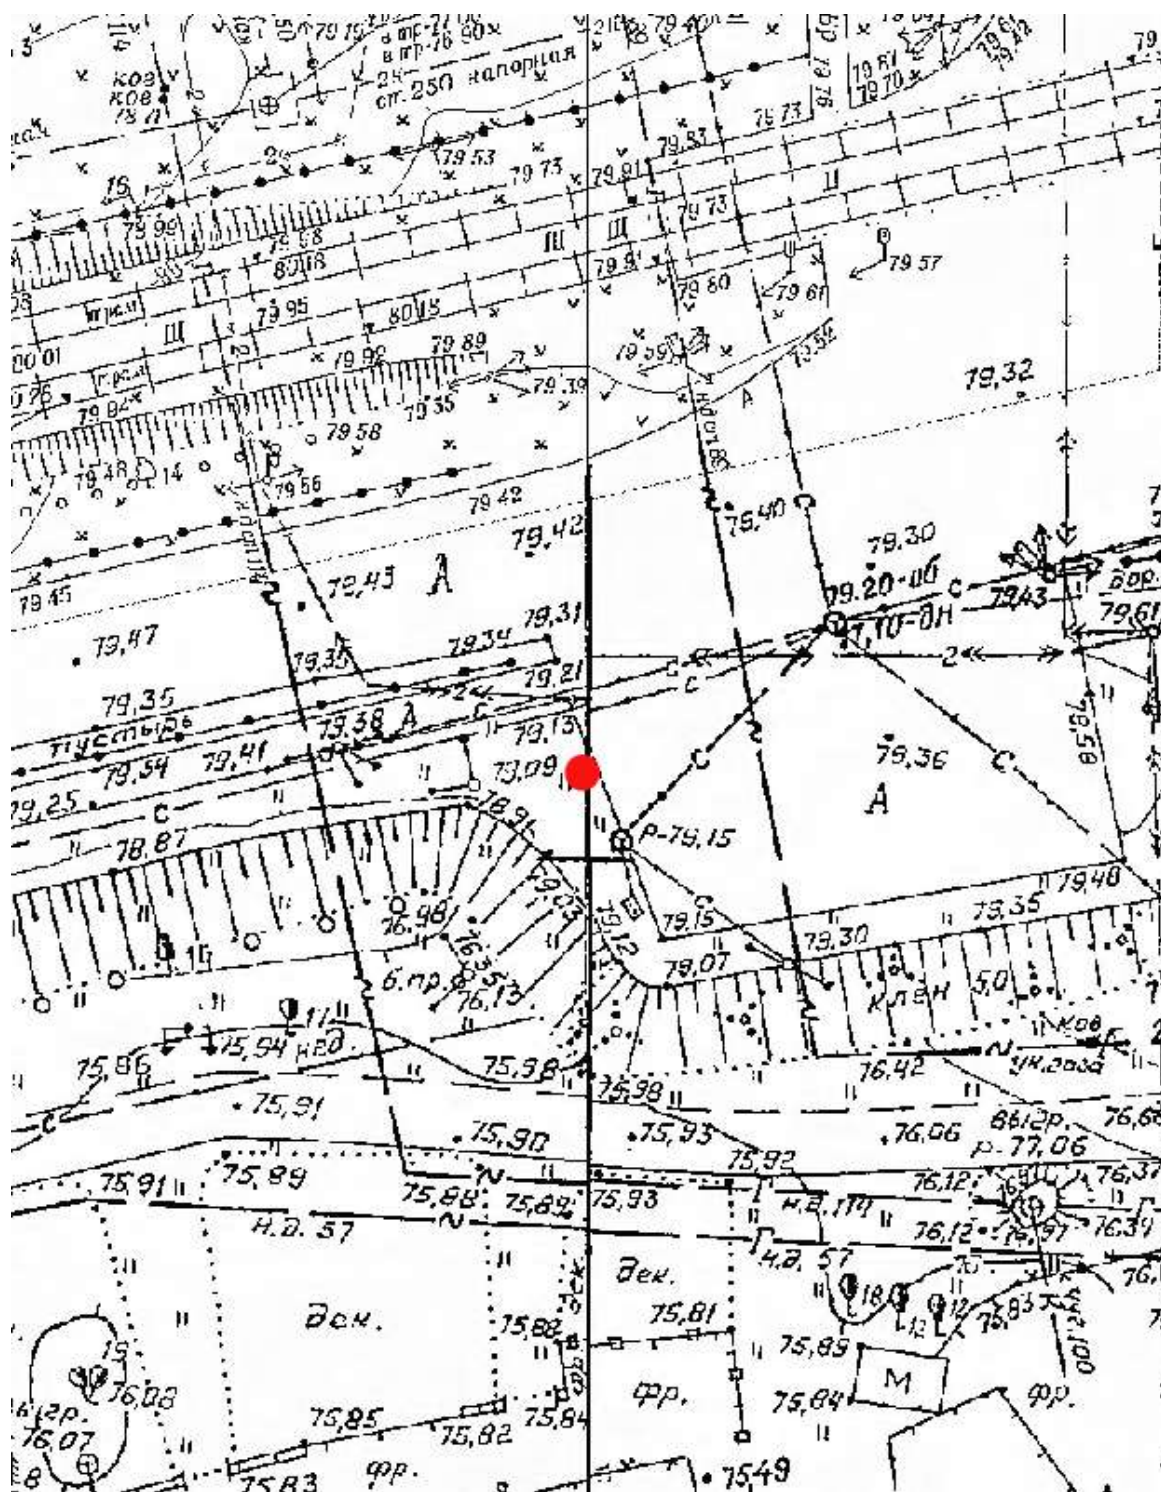

Суперсайт 15x5 м

Адрес: Безводная ул., д.16а по Мелиоративная ул.

Выкопировка из генплана города в М 1:500 с указанием места установки рекламной конструкции: