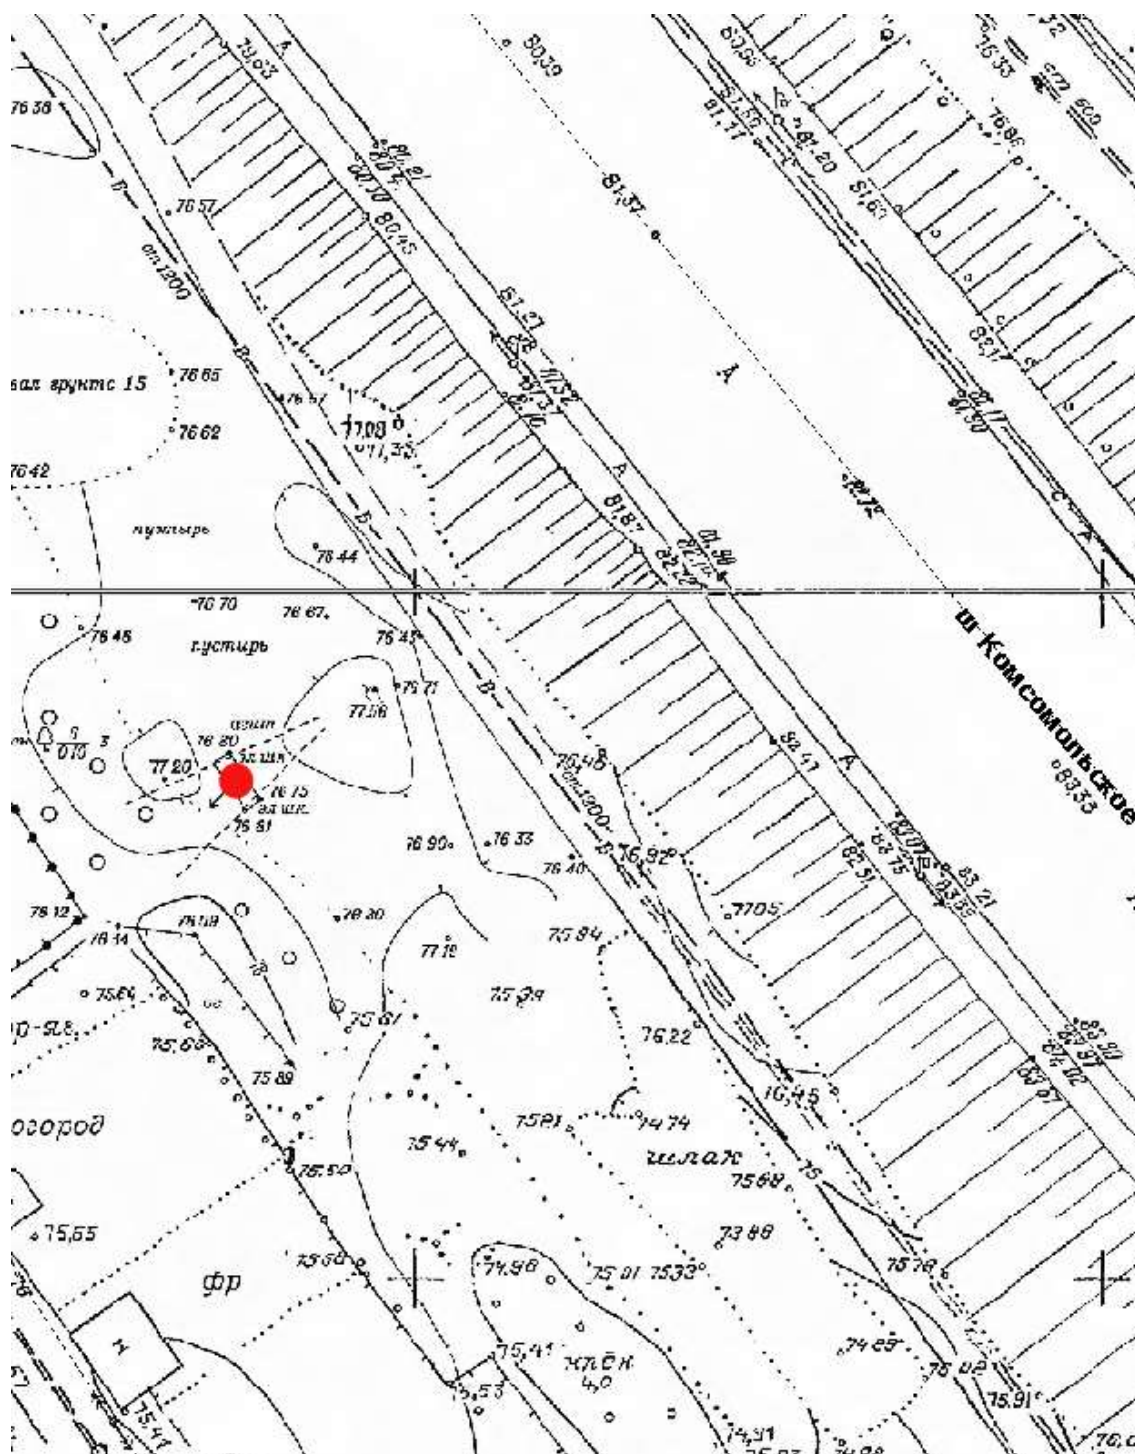

Графическая часть

Лот 1

Суперсайт 15x5 м

Адрес: Комсомольское ш., д. 8 по Александра Матросова ул.

Ситуационный план - цветное изображение схемы размещения рекламных конструкций:

Суперсайт 15x5 м

Адрес: Комсомольское ш., д. 8 по Александра Матросова ул.

Выкопировка из генплана города в М 1:500 с указанием места установки рекламной конструкции:

Лот 2

Суперсайт 15x5 м

Адрес: Безводная ул., д.16а по Мелиоративная ул.

Ситуационный план - цветное изображение схемы размещения рекламных конструкций:

Лот 4

Суперсайт 15x5 м

Адрес: Ларина ул., д.20А

Ситуационный план - цветное изображение схемы размещения рекламных конструкций:

Суперсайт 15x5 м

Адрес: Ларина ул., д.20А

Выкопировка из генплана города в М 1:500 с указанием места установки рекламной конструкции:

Лот 7

Суперсайт 15x5 м

Адрес: Удмуртская ул., у д. 38А

Ситуационный план - цветное изображение схемы размещения рекламных конструкций:

Суперсайт 15x5 м

Адрес: Удмуртская ул., у д. 38А

Выкопировка из генплана города в М 1:500 с указанием места установки рекламной конструкции: