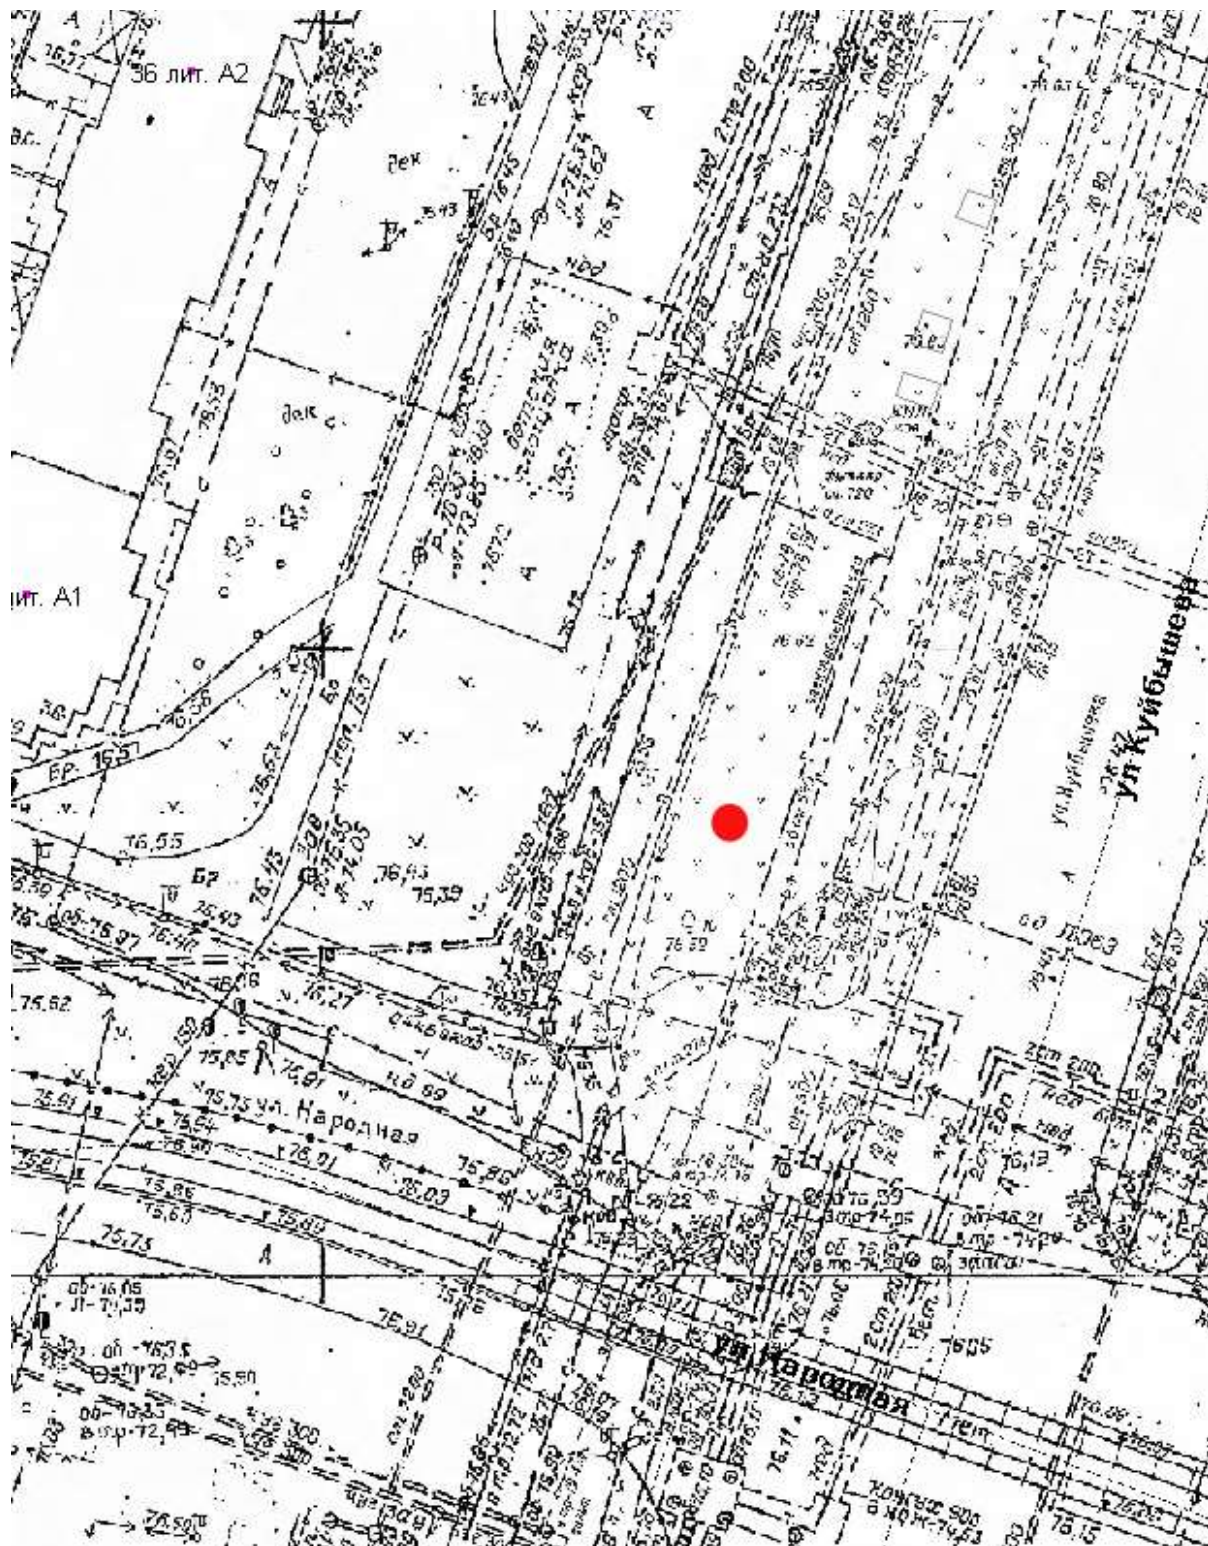

Графическая часть

Лот 1

Суперсайт 15x5 м

Адрес: Комсомольское ш., д. 8 по Александра Матросова ул.

Ситуационный план - цветное изображение схемы размещения рекламных конструкций:

Суперсайт 15x5 м

Адрес: Комсомольское ш., д. 8 по Александра Матросова ул.

Выкопировка из генплана города в М 1:500 с указанием места установки рекламной конструкции:

Лот 2

Суперсайт 15x5 м

Адрес: Безводная ул., д.16а по Мелиоративная ул.

Ситуационный план - цветное изображение схемы размещения рекламных конструкций:

Лот 4

Суперсайт 15x5 м

Адрес: Ларина ул., д.20А

Ситуационный план - цветное изображение схемы размещения рекламных конструкций:

Суперсайт 15x5 м

Адрес: Ларина ул., д.20А

Выкопировка из генплана города в М 1:500 с указанием места установки рекламной конструкции:

Лот 7

Суперсайт 15x5 м

Адрес: Удмуртская ул., у д. 38А

Ситуационный план - цветное изображение схемы размещения рекламных конструкций:

Суперсайт 15x5 м

Адрес: Удмуртская ул., у д. 38А

Выкопировка из генплана города в М 1:500 с указанием места установки рекламной конструкции: