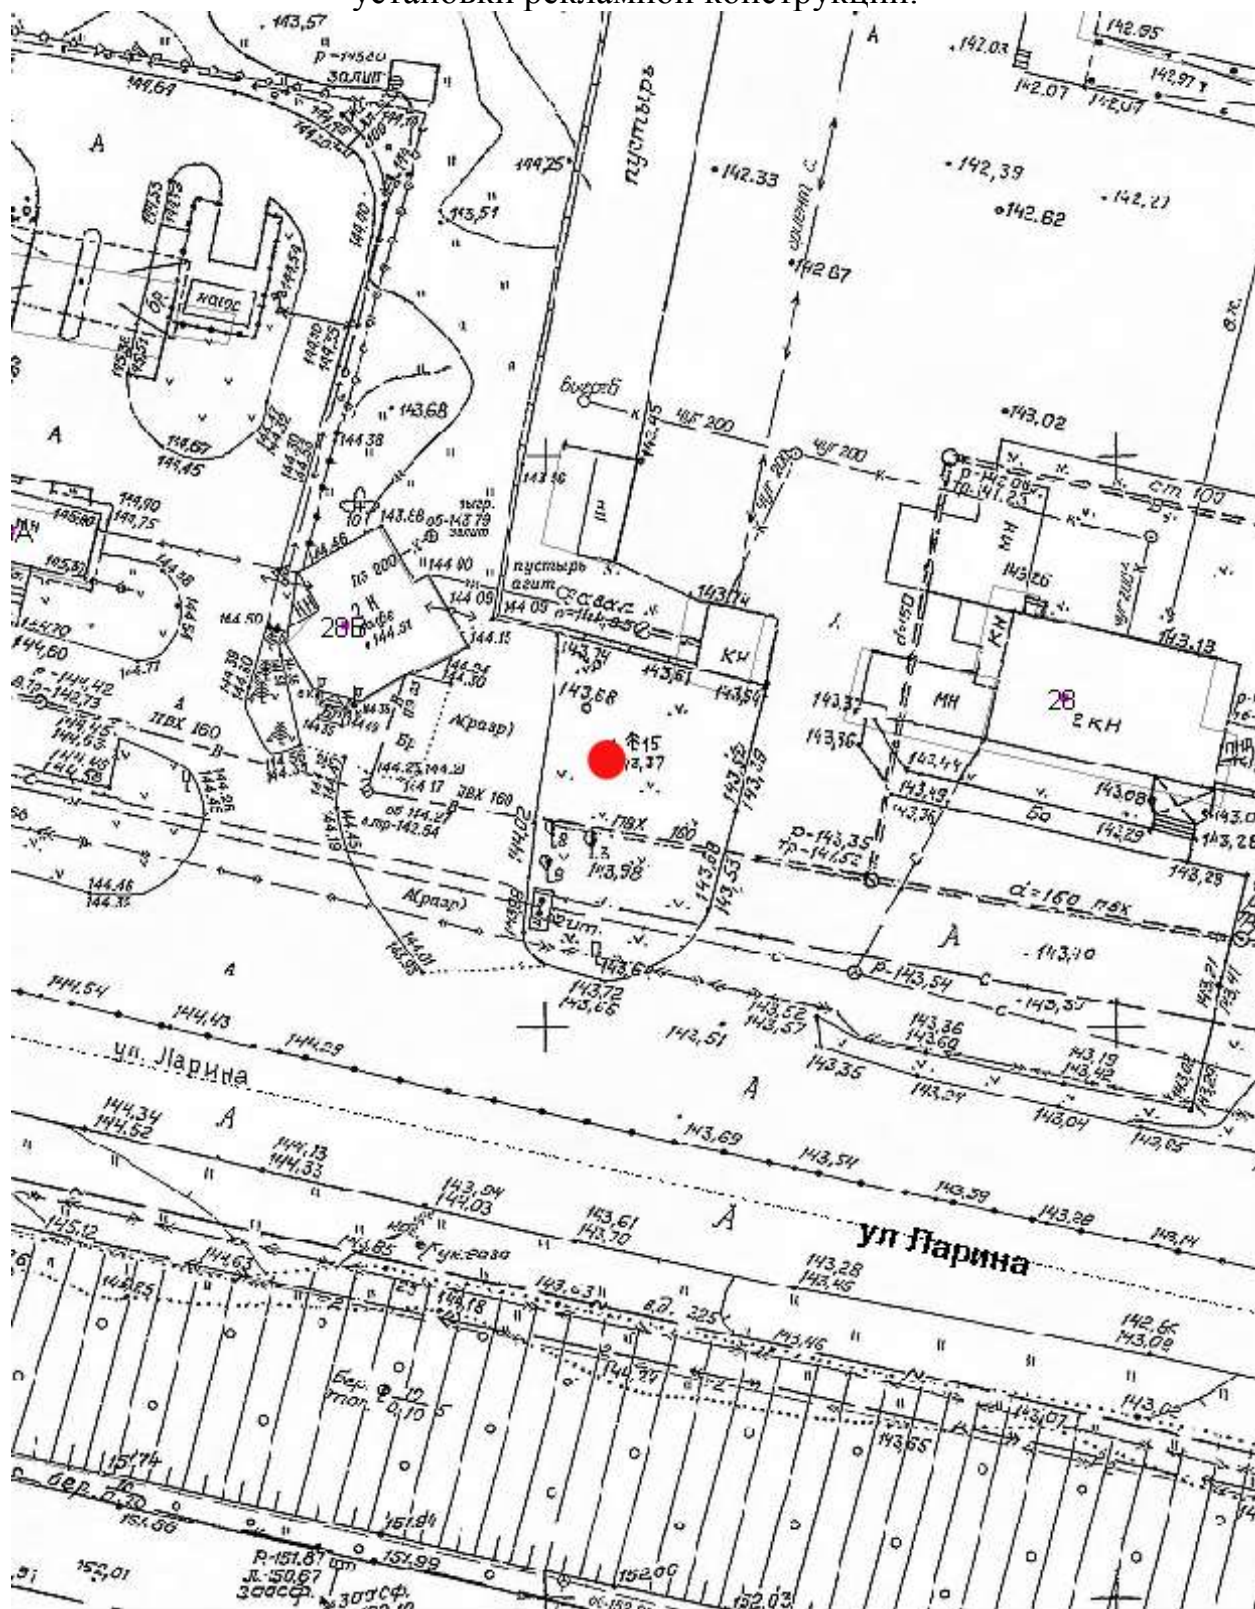

Лот 4

Суперсайт 15x5 м

Адрес: Ларина ул., д.20А

Ситуационный план - цветное изображение схемы размещения рекламных конструкций:

Суперсайт 15x5 м

Адрес: Ларина ул., д.20А

Выкопировка из генплана города в М 1:500 с указанием места установки рекламной конструкции:

Лот 5

Суперсайт 15x5 м

Адрес: Ларина ул., д.28

Ситуационный план - цветное изображение схемы размещения рекламных конструкций:

Суперсайт 15x5 м

Адрес: Ларина ул., д.28

Выкопировка из генплана города в М 1:500 с указанием места установки рекламной конструкции:

Лот 6

Суперсайт 15x5 м

Адрес: Суздальская ул., д.31 А

Ситуационный план - цветное изображение схемы размещения рекламных конструкций:

Суперсайт 15x5 м

Адрес: Суздальская ул., д.31 А

Выкопировка из генплана города в М 1:500 с указанием места
установки рекламной конструкции:

Лот 7

Суперсайт 15x5 м

Адрес: Удмуртская ул., у д. 38А

Ситуационный план - цветное изображение схемы размещения рекламных конструкций:

Суперсайт 15x5 м

Адрес: Удмуртская ул., у д. 38А

Выкопировка из генплана города в М 1:500 с указанием места установки рекламной конструкции: