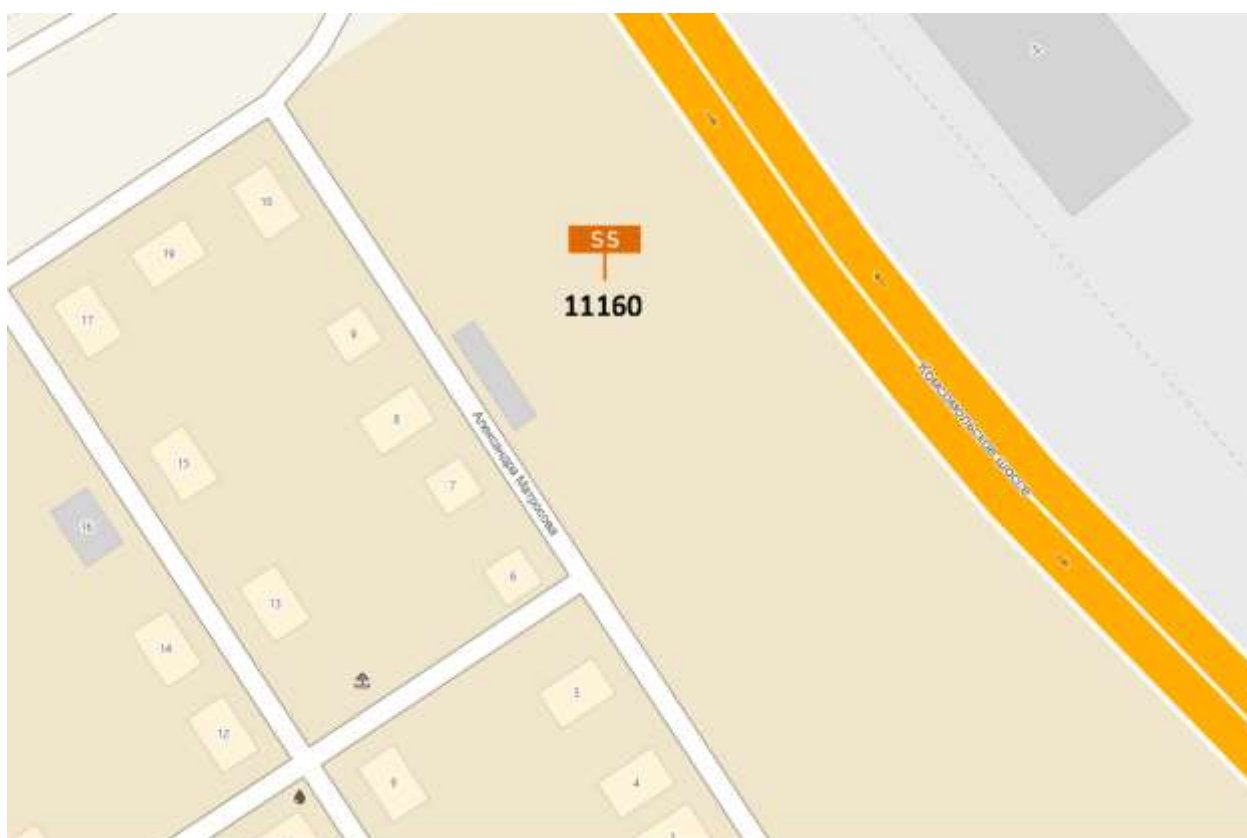

Графическая часть

Лот 1

Суперсайт 15x5 м

Адрес: Комсомольское ш., д. 8 по Александра Матросова ул.

Ситуационный план - цветное изображение схемы размещения рекламных конструкций:

Суперсайт 15x5 м

Адрес: Комсомольское ш., д. 8 по Александра Матросова ул.

Выкопировка из генплана города в М 1:500 с указанием места установки рекламной конструкции:

Лот 2

Суперсайт 15x5 м

Адрес: Безводная ул., д.16а по Мелиоративная ул.

Ситуационный план - цветное изображение схемы размещения рекламных конструкций:

Лот 4

Суперсайт 15x5 м

Адрес: Ларина ул., д.20А

Ситуационный план - цветное изображение схемы размещения рекламных конструкций:

Суперсайт 15x5 м

Адрес: Ларина ул., д.20А

Выкопировка из генплана города в М 1:500 с указанием места установки рекламной конструкции:

Лот 7

Суперсайт 15x5 м

Адрес: Удмуртская ул., у д. 38А

Ситуационный план - цветное изображение схемы размещения рекламных конструкций:

Суперсайт 15x5 м

Адрес: Удмуртская ул., у д. 38А

Выкопировка из генплана города в М 1:500 с указанием места установки рекламной конструкции: