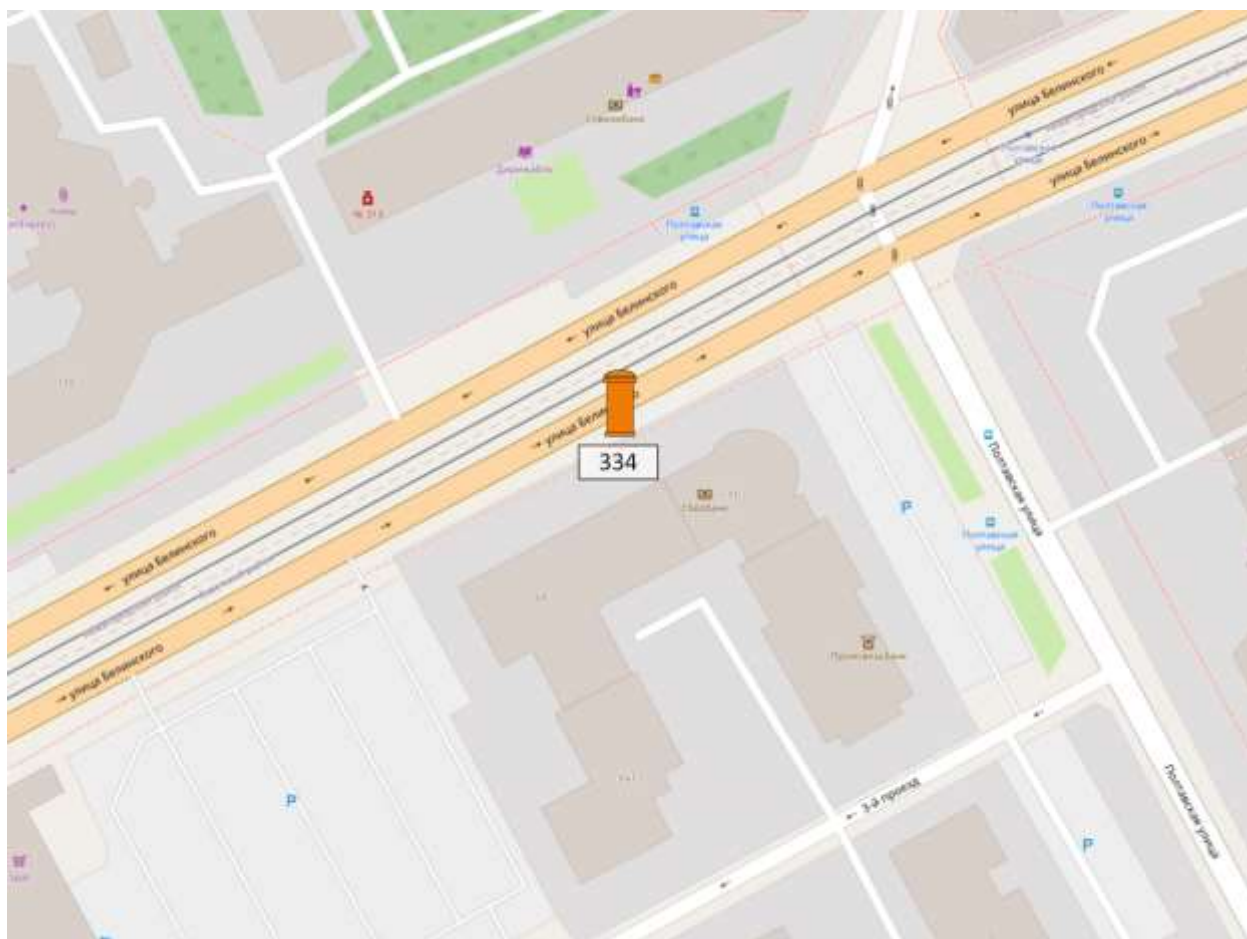

Графическая часть

Лот 1

Флагштоки

Адрес: Московское ш., д. 294б

Ситуационный план - цветное изображение схемы размещения рекламных конструкций:

Лот 2

Флагштоки

Адрес: Ленина пр., д.88Б

Ситуационный план - цветное изображение схемы размещения рекламных конструкций:

Флагштоки

Адрес: Ленина пр., д.88Б

Выкопировка из генплана города в М 1:500 с указанием места установки рекламной конструкции:

Лот 3

Пиллар 1,4x3,0

Адрес: Белинского ул., д. 118

Ситуационный план - цветное изображение схемы размещения рекламных конструкций:

Лот 4

Пиллар 1,4x3,0

Адрес: Белинского ул., д. 69

Ситуационный план - цветное изображение схемы размещения рекламных конструкций:

Пиллар 1,4x3,0

Адрес: Белинского ул., д. 69

Выкопировка из генплана города в М 1:500 с указанием места
установки рекламной конструкции:

Лот 5

Сити-формат 1,2x1,8 м

Адрес: Ванеева ул. / Генкиной ул.

Ситуационный план - цветное изображение схемы размещения рекламных конструкций: