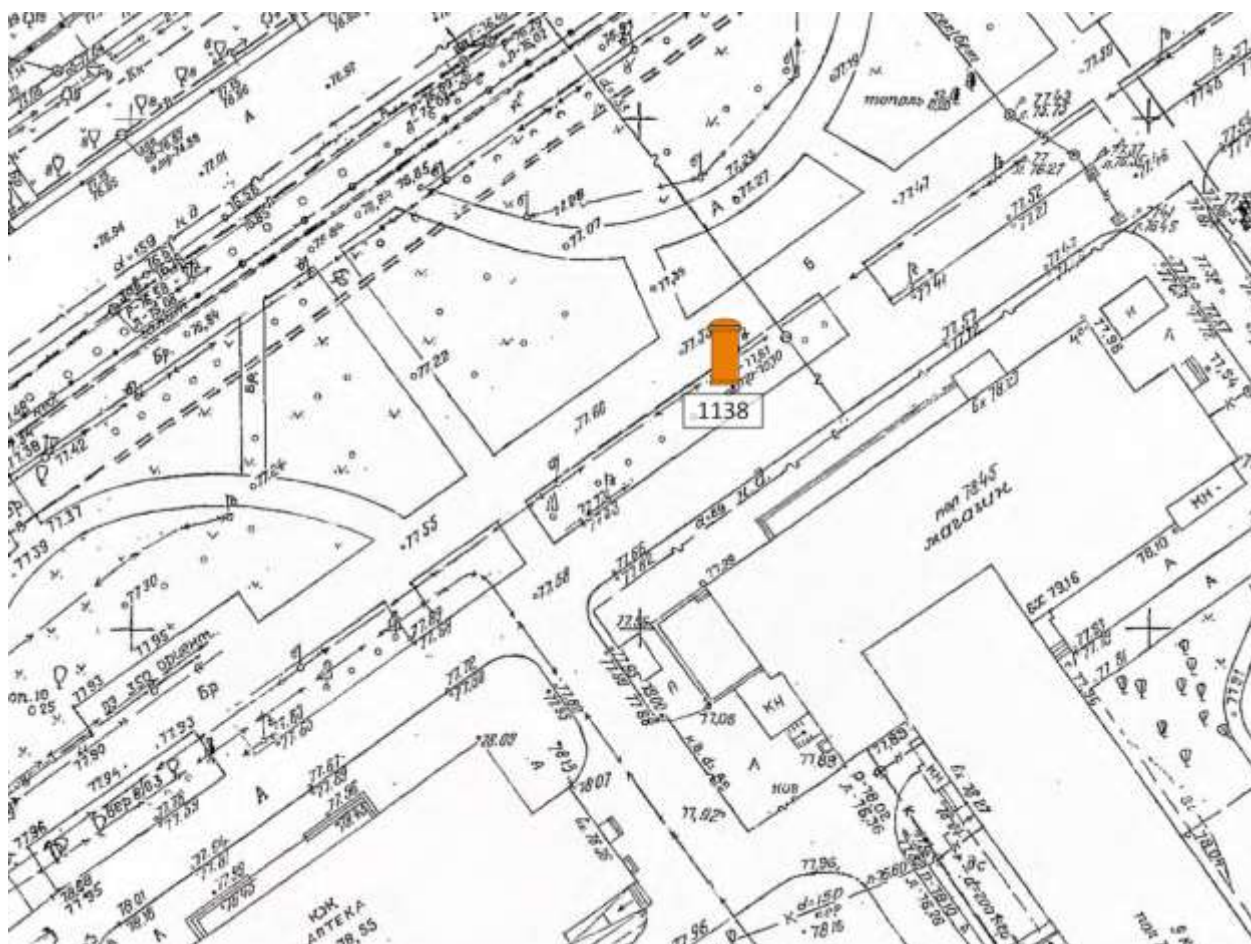

Пиллар 1,4x3,0

Адрес: Дьяконова ул., д. 24

Выкопировка из генплана города в М 1:500 с указанием места установки рекламной конструкции: