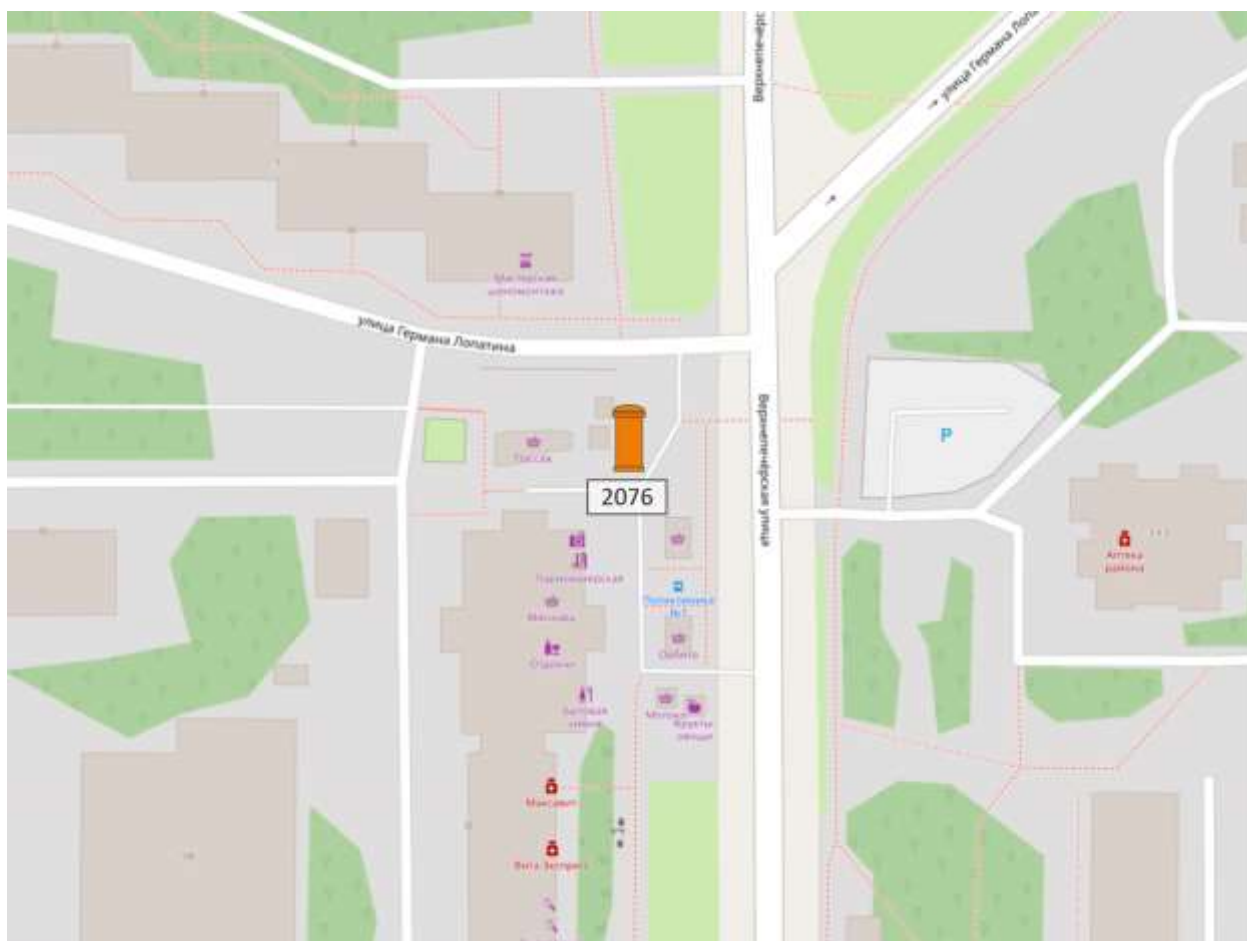

Ситуационный план - цветное изображение схемы размещения рекламных конструкций:

Сити-формат 1,2x1,8 м

Адрес: Ленина пр-т, у остановки "Северная проходная" и стеллы "Автозавод"

Выкопировка из генплана города в М 1:500 с указанием места установки рекламной конструкции:

Лот 21

Пиллар 1,4x3,0

Адрес: Лопатина ул., д. 3

Ситуационный план - цветное изображение схемы размещения рекламных конструкций:

Лот 22

Пиллар 1,4x3,0

Адрес: Лопатина ул., д. 5-в

Ситуационный план - цветное изображение схемы размещения рекламных конструкций: