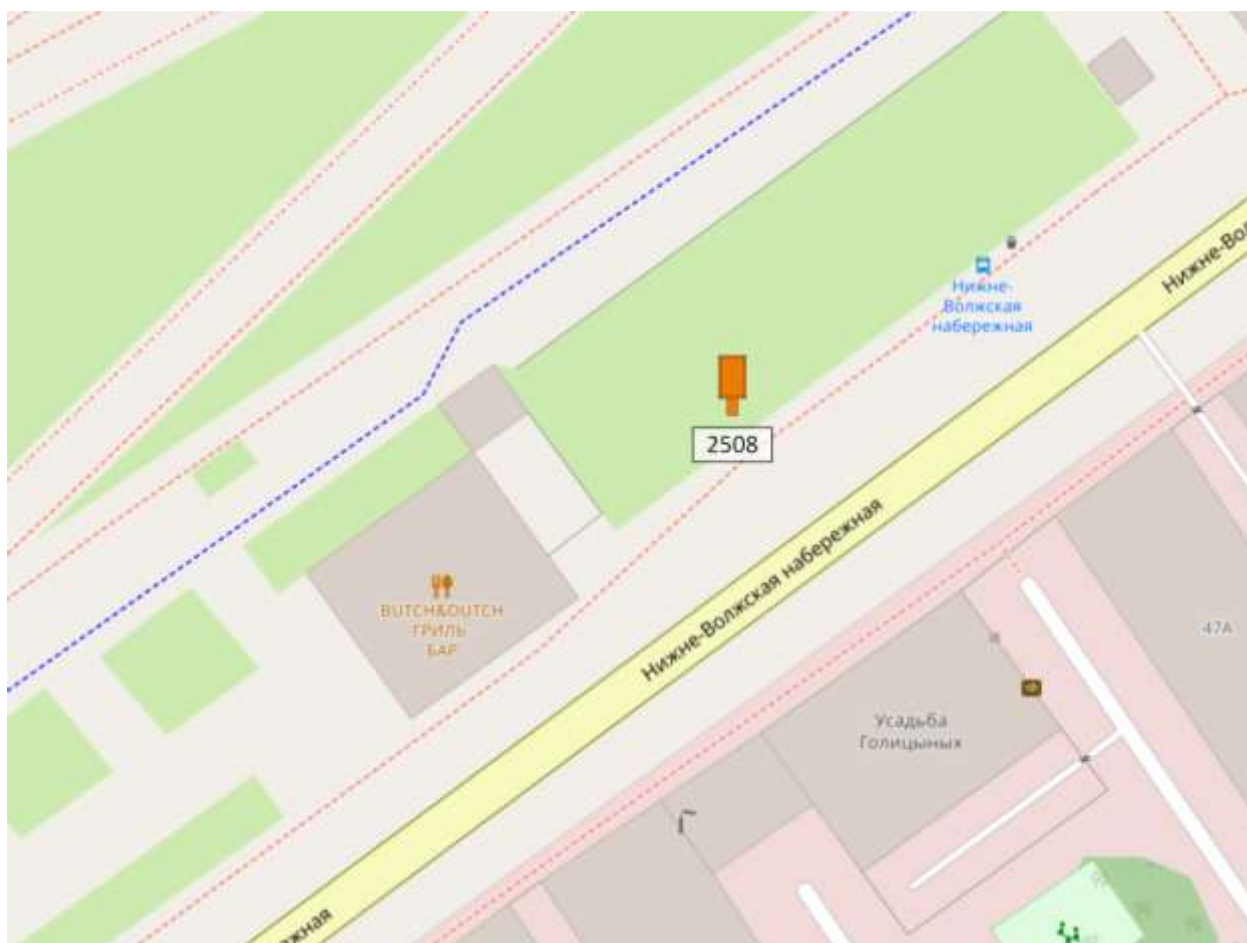

Ситуационный план - цветное изображение схемы размещения рекламных конструкций:

Сити-формат 1,2x1,8 м

Адрес: Нижневолжская наб. / Городецкий пер., позиция №4

Выкопировка из генплана города в М 1:500 с указанием места установки рекламной конструкции:

Лот 28

Сити-формат 1,2x1,8 м

Адрес: Нижневолжская наб., V, клуб "Бизон"

Ситуационный план - цветное изображение схемы размещения рекламных конструкций:

Сити-формат 1,2x1,8 м

Адрес: Нижневолжская наб., V, клуб "Бизон"