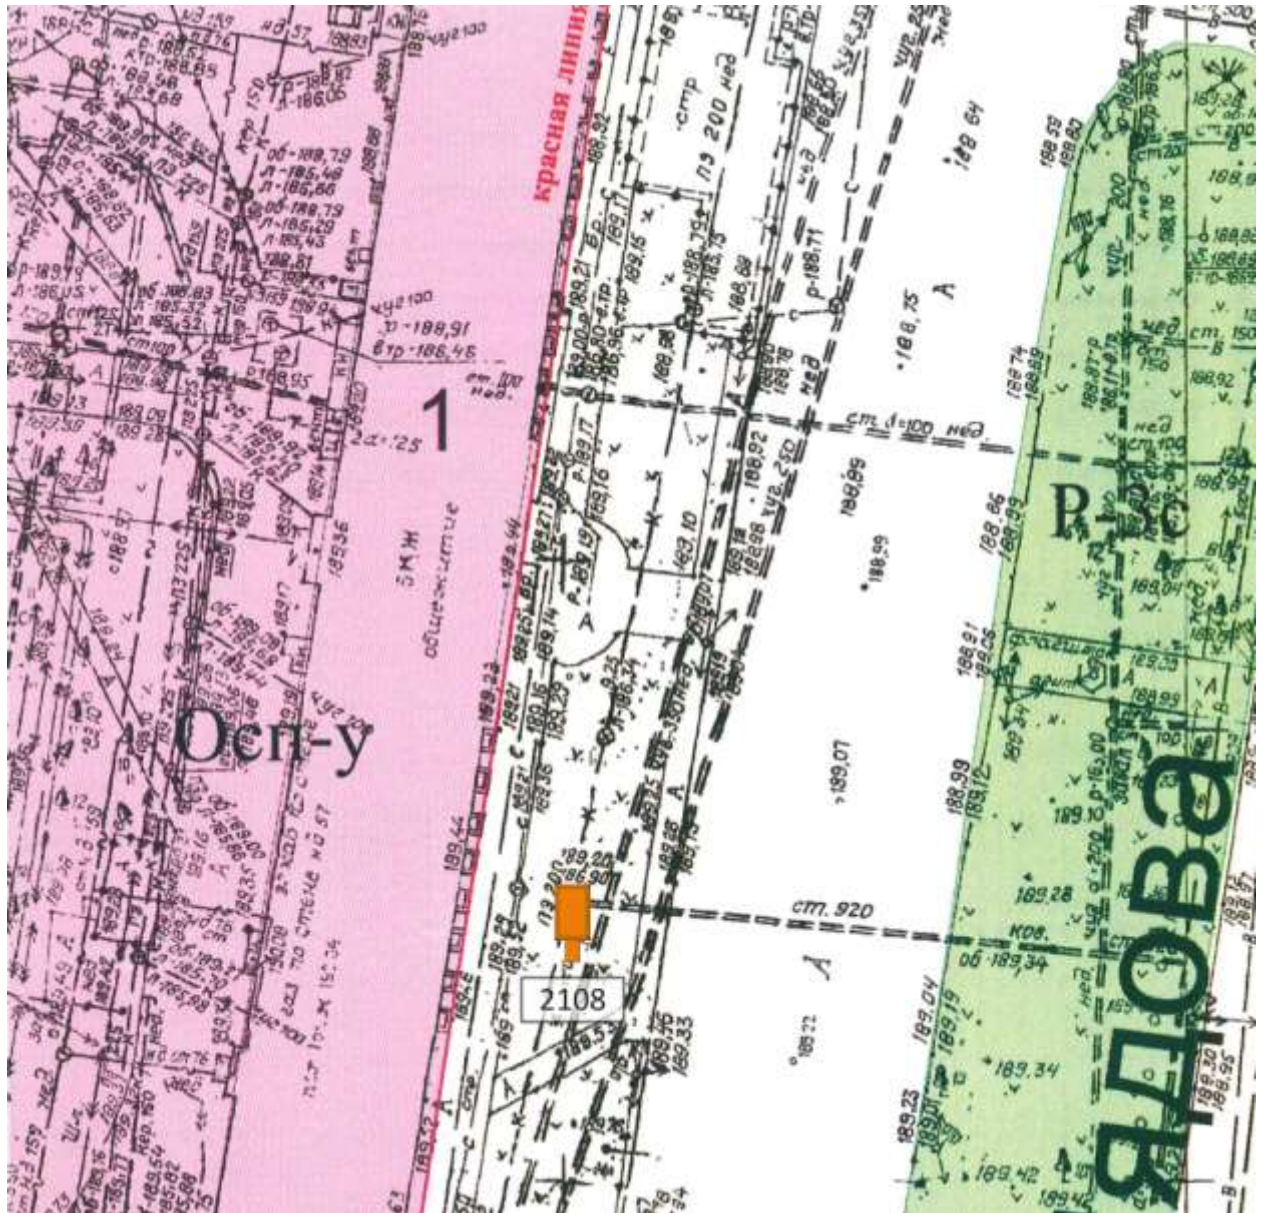

Ситуационный план - цветное изображение схемы размещения рекламных конструкций:

Сити-формат 1,2x1,8 м

Адрес: Лядова пл., около автобусной остановки

Выкопировка из генплана города в М 1:500 с указанием места установки рекламной конструкции: