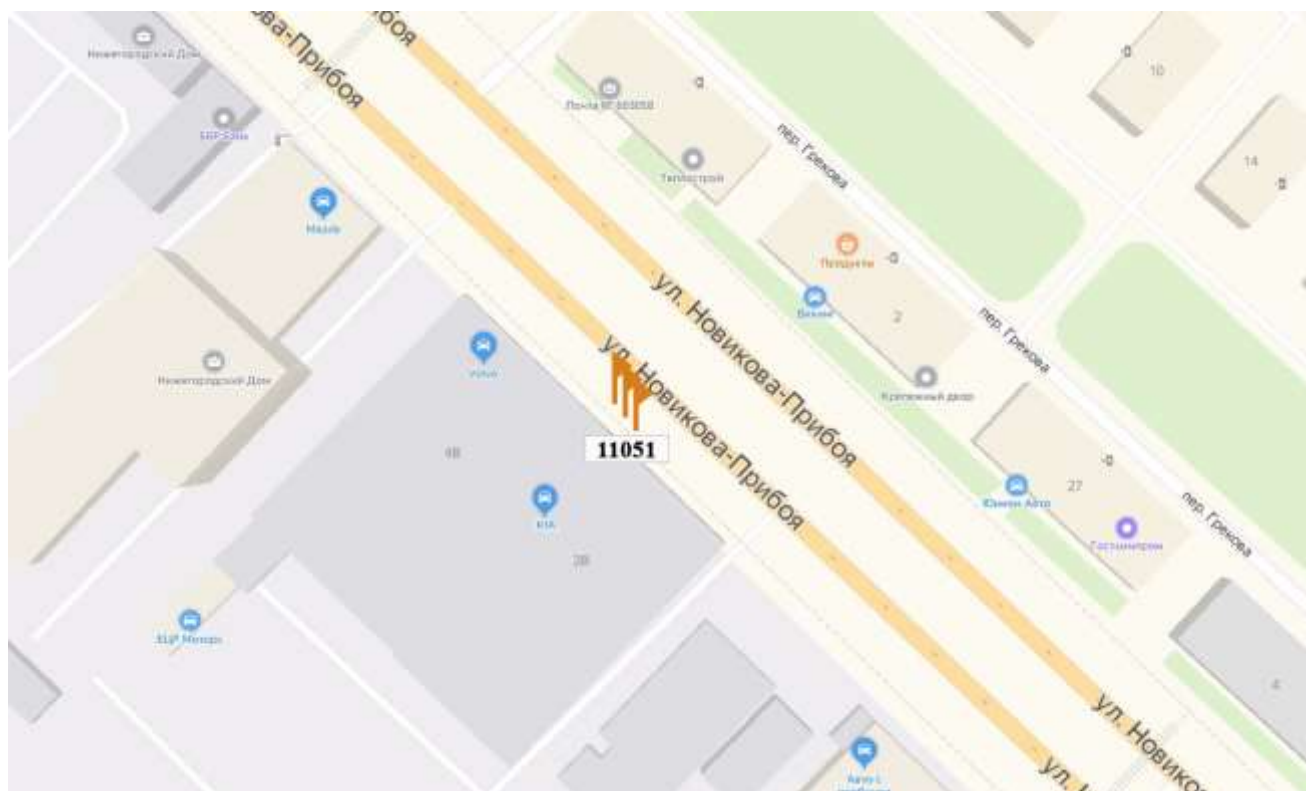

# Графическая часть

Лот 1

Флагштоки

Адрес: Новикова-Прибоя ул., д. 4

Ситуационный план - цветное изображение схемы размещения рекламных конструкций:

# Флагштоки

Адрес: Новикова-Прибоя ул., д. 4

Выкопировка из генплана города в М 1:500 с указанием места установки рекламной конструкции:

Лот 2

Флагштоки

Адрес: Новикова-Прибоя ул., д. 2

Ситуационный план - цветное изображение схемы размещения рекламных конструкций:

## Флагштоки

Адрес: Новикова-Прибоя ул., д. 2

Выкопировка из генплана города в М 1:500 с указанием места установки рекламной конструкции:

Лот 3

Флагштоки

Адрес: Новикова-Прибоя ул., д. 4

Ситуационный план - цветное изображение схемы размещения рекламных конструкций:

# Флагштоки

Адрес: Новикова-Прибоя ул., д. 4

Выкопировка из генплана города в М 1:500 с указанием места установки рекламной конструкции:

Лот 4

Флагштоки

Адрес: Ленина пр., около д.10Б

Ситуационный план - цветное изображение схемы размещения рекламных конструкций: