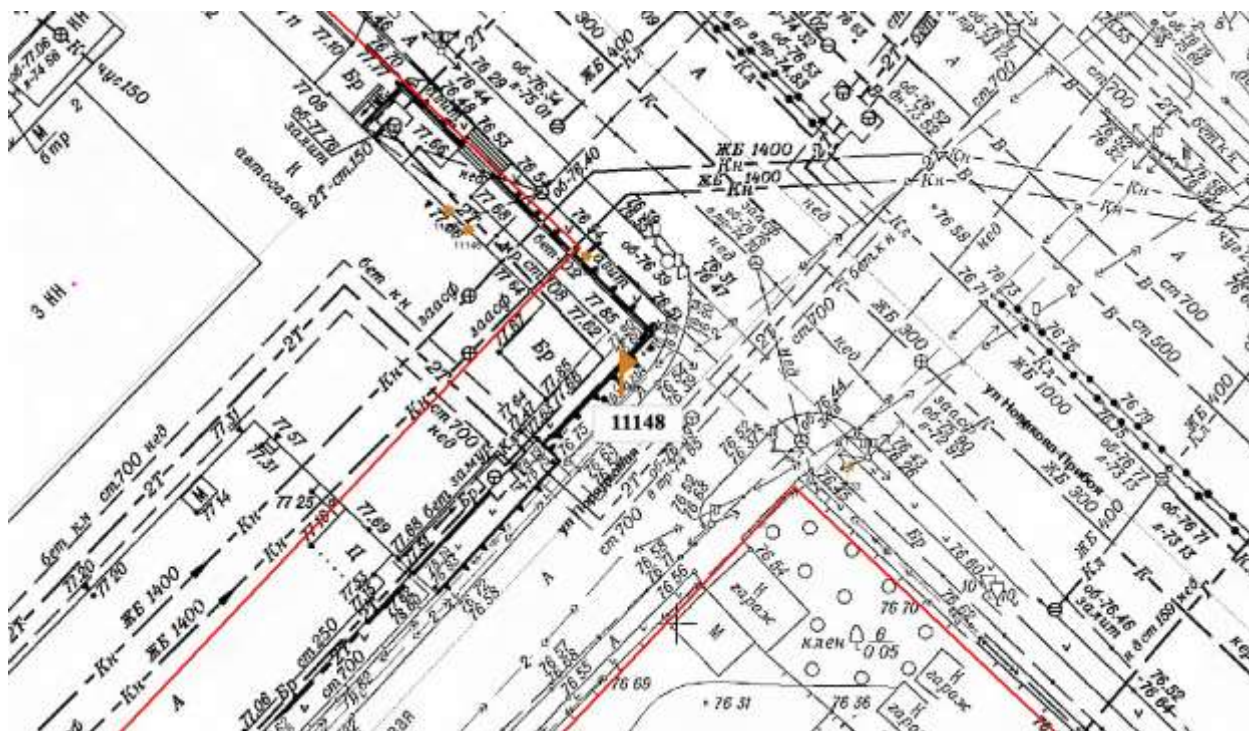

# Графическая часть

Лот 1

Флагштоки

Адрес: Новикова-Прибоя ул., д. 4

Ситуационный план - цветное изображение схемы размещения рекламных конструкций:

# Флагштоки

Адрес: Новикова-Прибоя ул., д. 4

Выкопировка из генплана города в М 1:500 с указанием места установки рекламной конструкции:

Лот 2

Флагштоки

Адрес: Новикова-Прибоя ул., д. 2

Ситуационный план - цветное изображение схемы размещения рекламных конструкций:

## Флагштоки

Адрес: Новикова-Прибоя ул., д. 2

Выкопировка из генплана города в М 1:500 с указанием места установки рекламной конструкции:

Лот 3

Флагштоки

Адрес: Новикова-Прибоя ул., д. 4

Ситуационный план - цветное изображение схемы размещения рекламных конструкций:

# Флагштоки

Адрес: Новикова-Прибоя ул., д. 4

Выкопировка из генплана города в М 1:500 с указанием места установки рекламной конструкции:

Лот 4

Флагштоки

Адрес: Ленина пр., около д.10Б

Ситуационный план - цветное изображение схемы размещения рекламных конструкций: