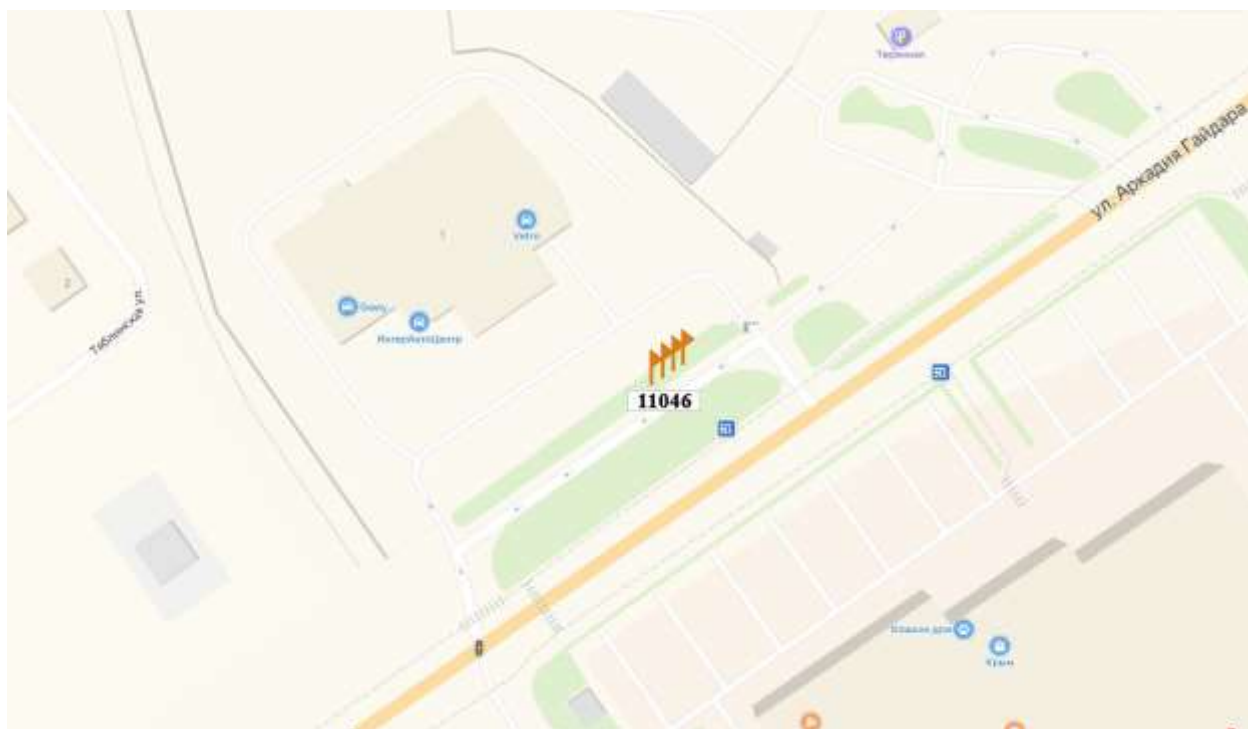

# Флагштоки

Адрес: Новикова-Прибоя ул., д. 4

Выкопировка из генплана города в М 1:500 с указанием места установки рекламной конструкции:

Лот 2

Флагштоки

Адрес: Новикова-Прибоя ул., д. 2

Ситуационный план - цветное изображение схемы размещения рекламных конструкций:

## Флагштоки

Адрес: Новикова-Прибоя ул., д. 2

Выкопировка из генплана города в М 1:500 с указанием места установки рекламной конструкции:

Лот 3

Флагштоки

Адрес: Новикова-Прибоя ул., д. 4

Ситуационный план - цветное изображение схемы размещения рекламных конструкций:

# Флагштоки

Адрес: Ленина пр., около д.10Б

Выкопировка из генплана города в М 1:500 с указанием места установки рекламной конструкции:

Лот 5

Флагштоки

Адрес: Южное шоссе, д. 1

Ситуационный план - цветное изображение схемы размещения рекламных конструкций:

# Флагштоки

Адрес: Южное шоссе, д. 1

Выкопировка из генплана города в М 1:500 с указанием места установки рекламной конструкции:

Лот 6

Флагштоки

Адрес: Южное шоссе, д. 1

Ситуационный план - цветное изображение схемы размещения рекламных конструкций: