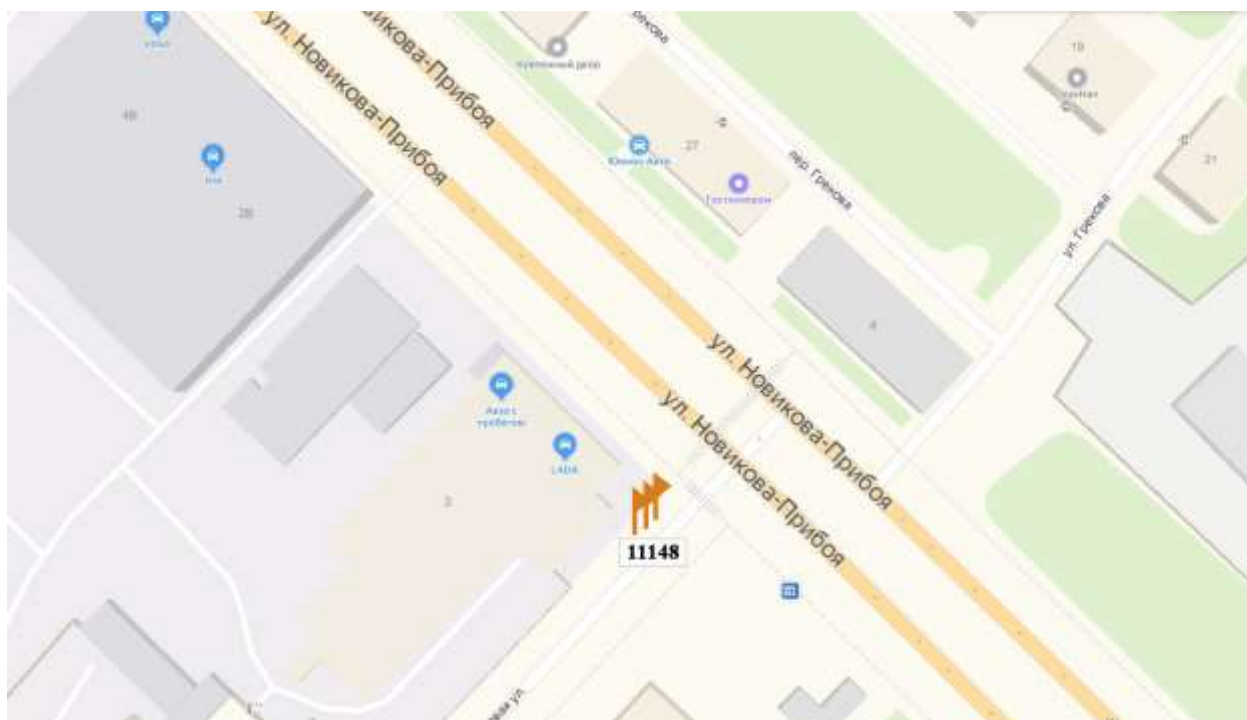

# Графическая часть

Лот 1

Флагштоки

Адрес: Новикова-Прибоя ул., д. 4

Ситуационный план - цветное изображение схемы размещения рекламных конструкций:

# Флагштоки

Адрес: Новикова-Прибоя ул., д. 4

Выкопировка из генплана города в М 1:500 с указанием места установки рекламной конструкции:

Лот 2

Флагштоки

Адрес: Новикова-Прибоя ул., д. 2

Ситуационный план - цветное изображение схемы размещения рекламных конструкций:

## Флагштоки

Адрес: Новикова-Прибоя ул., д. 2

Выкопировка из генплана города в М 1:500 с указанием места установки рекламной конструкции:

Лот 3

Флагштоки

Адрес: Новикова-Прибоя ул., д. 4

Ситуационный план - цветное изображение схемы размещения рекламных конструкций:

# Флагштоки

Адрес: Новикова-Прибоя ул., д. 4

Выкопировка из генплана города в М 1:500 с указанием места установки рекламной конструкции:

Лот 4

Флагштоки

Адрес: Ленина пр., около д.10Б

Ситуационный план - цветное изображение схемы размещения рекламных конструкций: