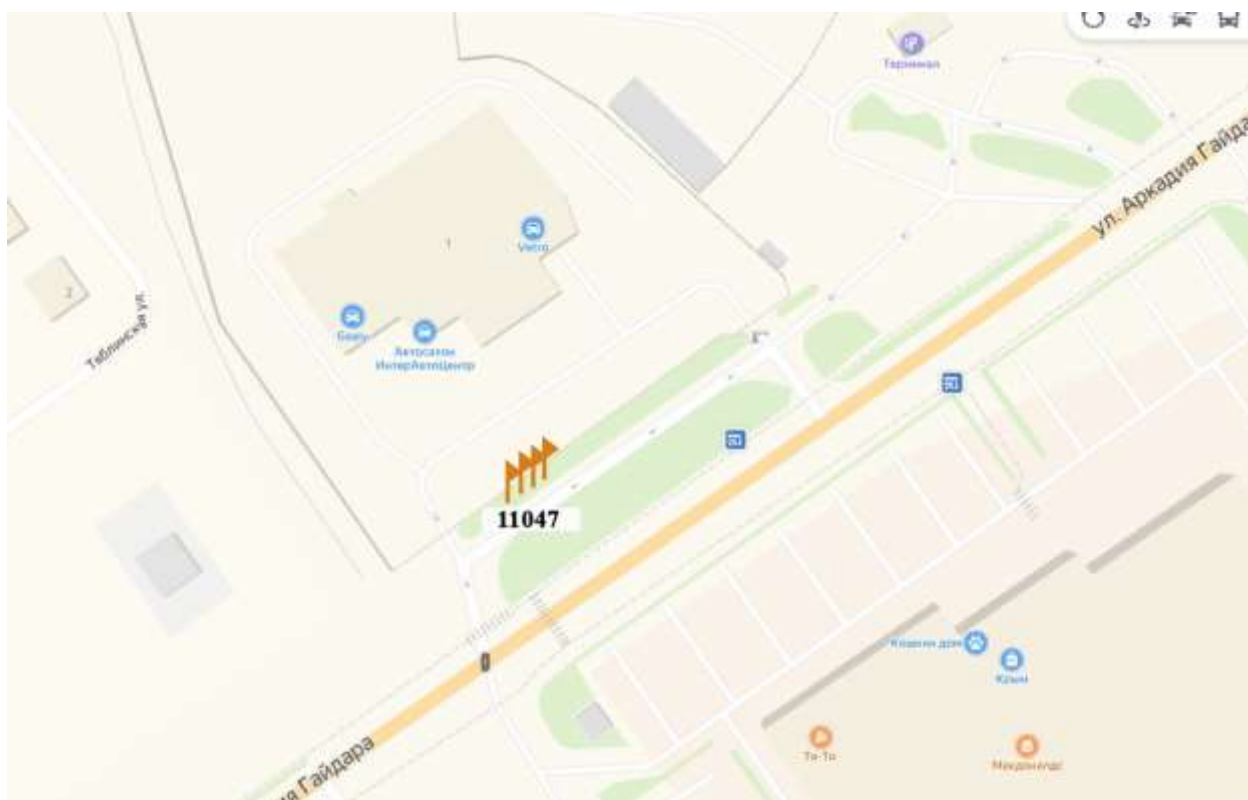

# Флагштоки

Адрес: Новикова-Прибоя ул., д. 4

Выкопировка из генплана города в М 1:500 с указанием места установки рекламной конструкции:

Лот 2

Флагштоки

Адрес: Новикова-Прибоя ул., д. 2

Ситуационный план - цветное изображение схемы размещения рекламных конструкций:

## Флагштоки

Адрес: Новикова-Прибоя ул., д. 2

Выкопировка из генплана города в М 1:500 с указанием места установки рекламной конструкции:

Лот 3

Флагштоки

Адрес: Новикова-Прибоя ул., д. 4

Ситуационный план - цветное изображение схемы размещения рекламных конструкций:

# Флагштоки

Адрес: Новикова-Прибоя ул., д. 4

Выкопировка из генплана города в М 1:500 с указанием места установки рекламной конструкции:

Лот 4

Флагштоки

Адрес: Ленина пр., около д.10Б

Ситуационный план - цветное изображение схемы размещения рекламных конструкций:

# Флагштоки

Адрес: Ленина пр., около д.10Б

Выкопировка из генплана города в М 1:500 с указанием места установки рекламной конструкции:

Лот 5

Флагштоки

Адрес: Южное шоссе, д. 1

Ситуационный план - цветное изображение схемы размещения рекламных конструкций: