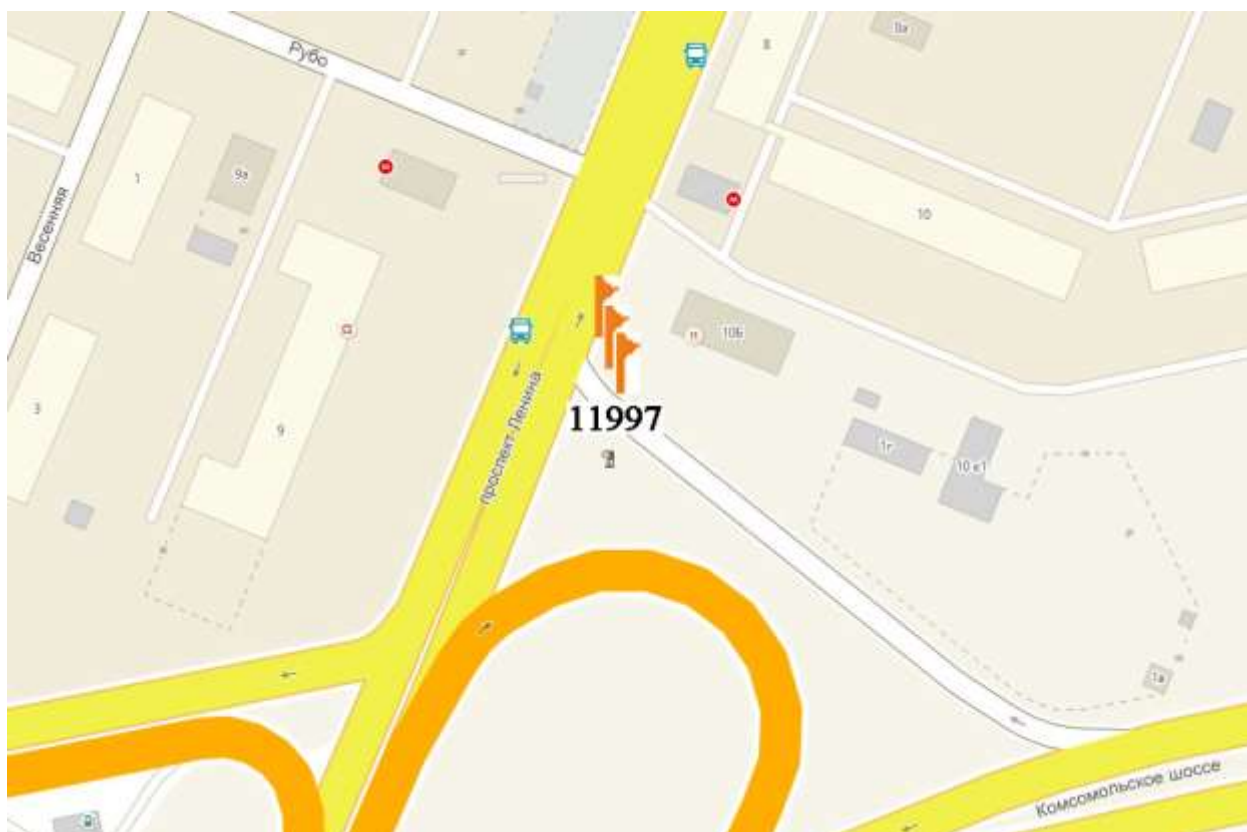

# Графическая часть

Лот 1

Флагштоки

Адрес: Новикова-Прибоя ул., д. 4

Ситуационный план - цветное изображение схемы размещения рекламных конструкций:

# Флагштоки

Адрес: Новикова-Прибоя ул., д. 4

Выкопировка из генплана города в М 1:500 с указанием места установки рекламной конструкции:

Лот 2

Флагштоки

Адрес: Новикова-Прибоя ул., д. 2

Ситуационный план - цветное изображение схемы размещения рекламных конструкций:

## Флагштоки

Адрес: Новикова-Прибоя ул., д. 2

Выкопировка из генплана города в М 1:500 с указанием места установки рекламной конструкции:

Лот 3

Флагштоки

Адрес: Новикова-Прибоя ул., д. 4

Ситуационный план - цветное изображение схемы размещения рекламных конструкций:

# Флагштоки

Адрес: Новикова-Прибоя ул., д. 4

Выкопировка из генплана города в М 1:500 с указанием места установки рекламной конструкции:

Лот 4

Флагштоки

Адрес: Ленина пр., около д.10Б

Ситуационный план - цветное изображение схемы размещения рекламных конструкций: