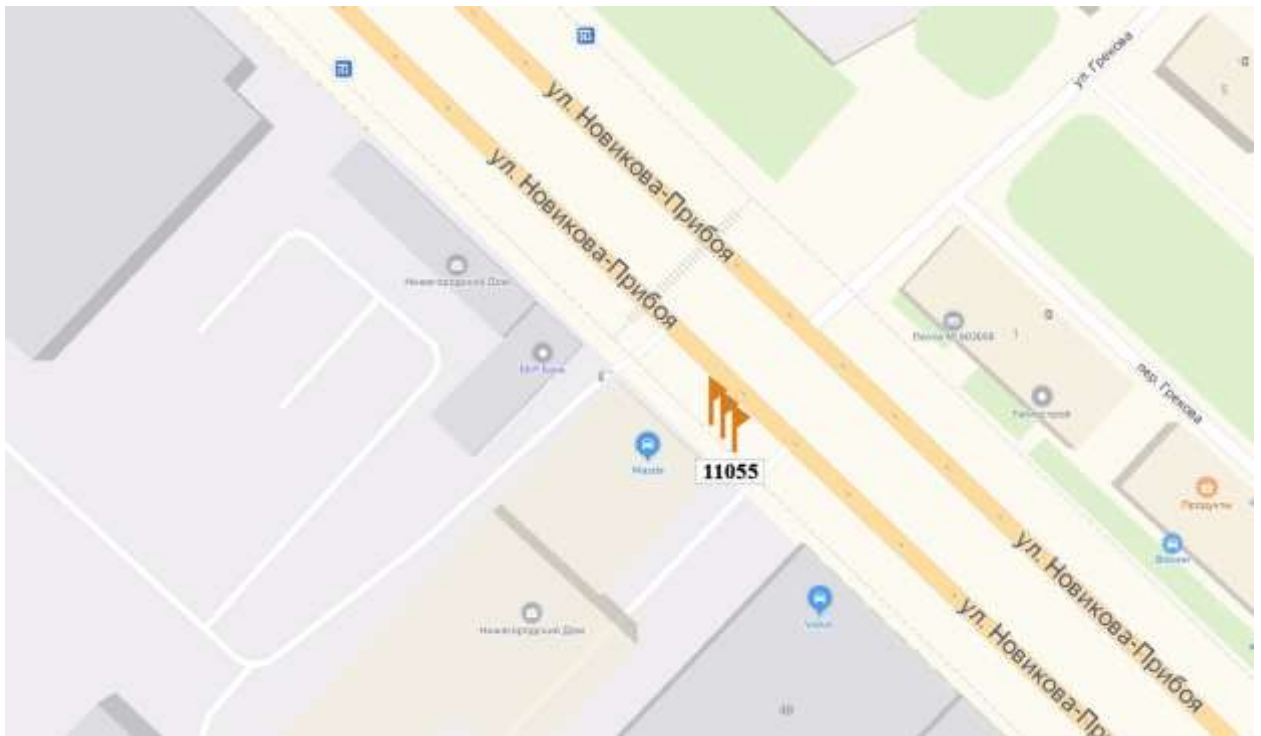

# Графическая часть

Лот 1

Флагштоки

Адрес: Новикова-Прибоя ул., д. 4

Ситуационный план - цветное изображение схемы размещения рекламных конструкций:

# Флагштоки

Адрес: Новикова-Прибоя ул., д. 4

Выкопировка из генплана города в М 1:500 с указанием места установки рекламной конструкции:

Лот 2

Флагштоки

Адрес: Новикова-Прибоя ул., д. 2

Ситуационный план - цветное изображение схемы размещения рекламных конструкций:

## Флагштоки

Адрес: Новикова-Прибоя ул., д. 2

Выкопировка из генплана города в М 1:500 с указанием места установки рекламной конструкции:

Лот 3

Флагштоки

Адрес: Новикова-Прибоя ул., д. 4

Ситуационный план - цветное изображение схемы размещения рекламных конструкций:

# Флагштоки

Адрес: Новикова-Прибоя ул., д. 4

Выкопировка из генплана города в М 1:500 с указанием места установки рекламной конструкции:

Лот 4

Флагштоки

Адрес: Ленина пр., около д.10Б

Ситуационный план - цветное изображение схемы размещения рекламных конструкций: