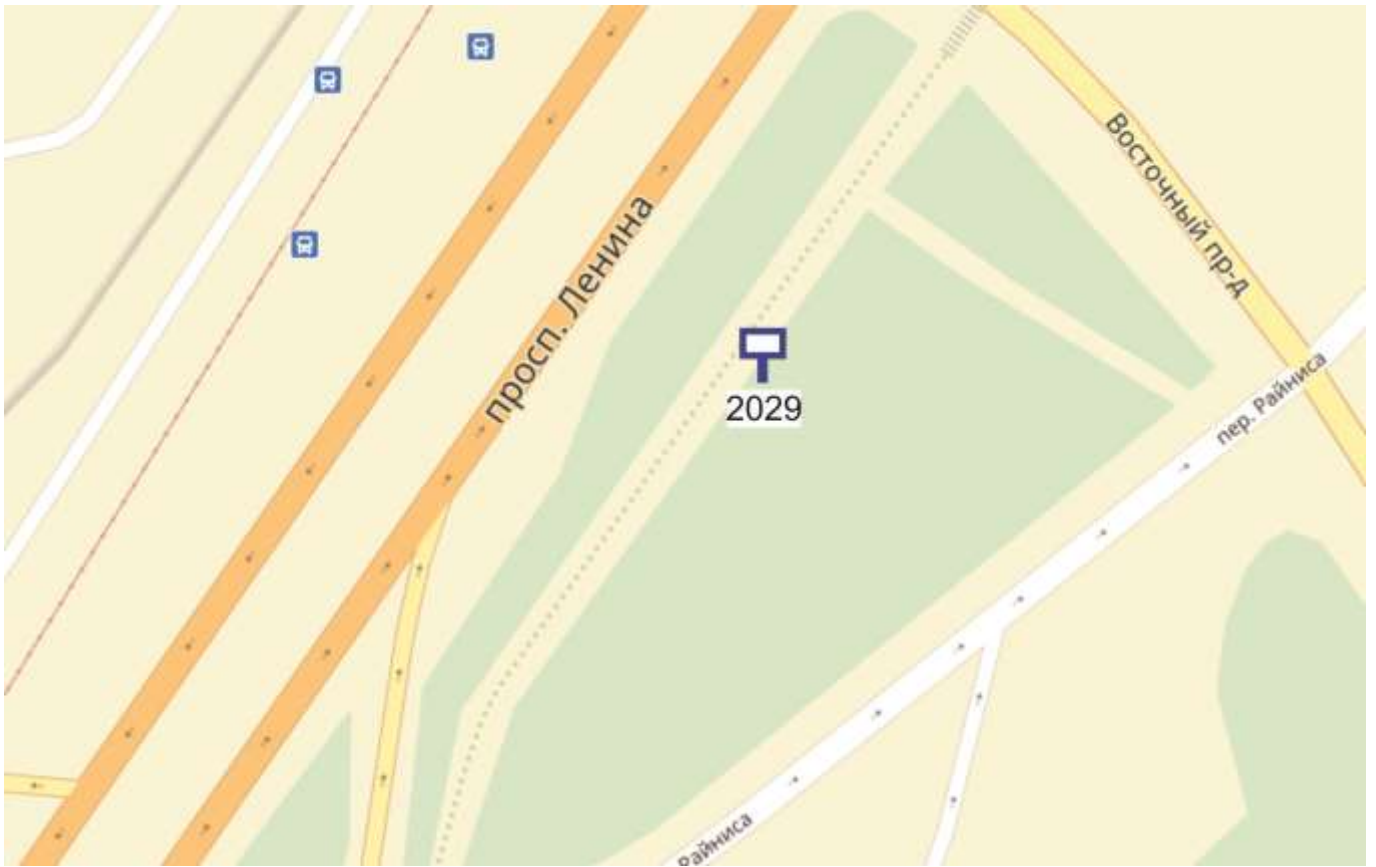

Выкопировка из генплана города в М 1:500 с указанием места установки рекламной конструкции:

Лот 1, поз. 19

Щит 6х3

Адрес: Ленина пр-т, слева от моста при переезде в Автозаводский р-н

Ситуационный план - цветное изображение схемы размещения рекламных конструкций: