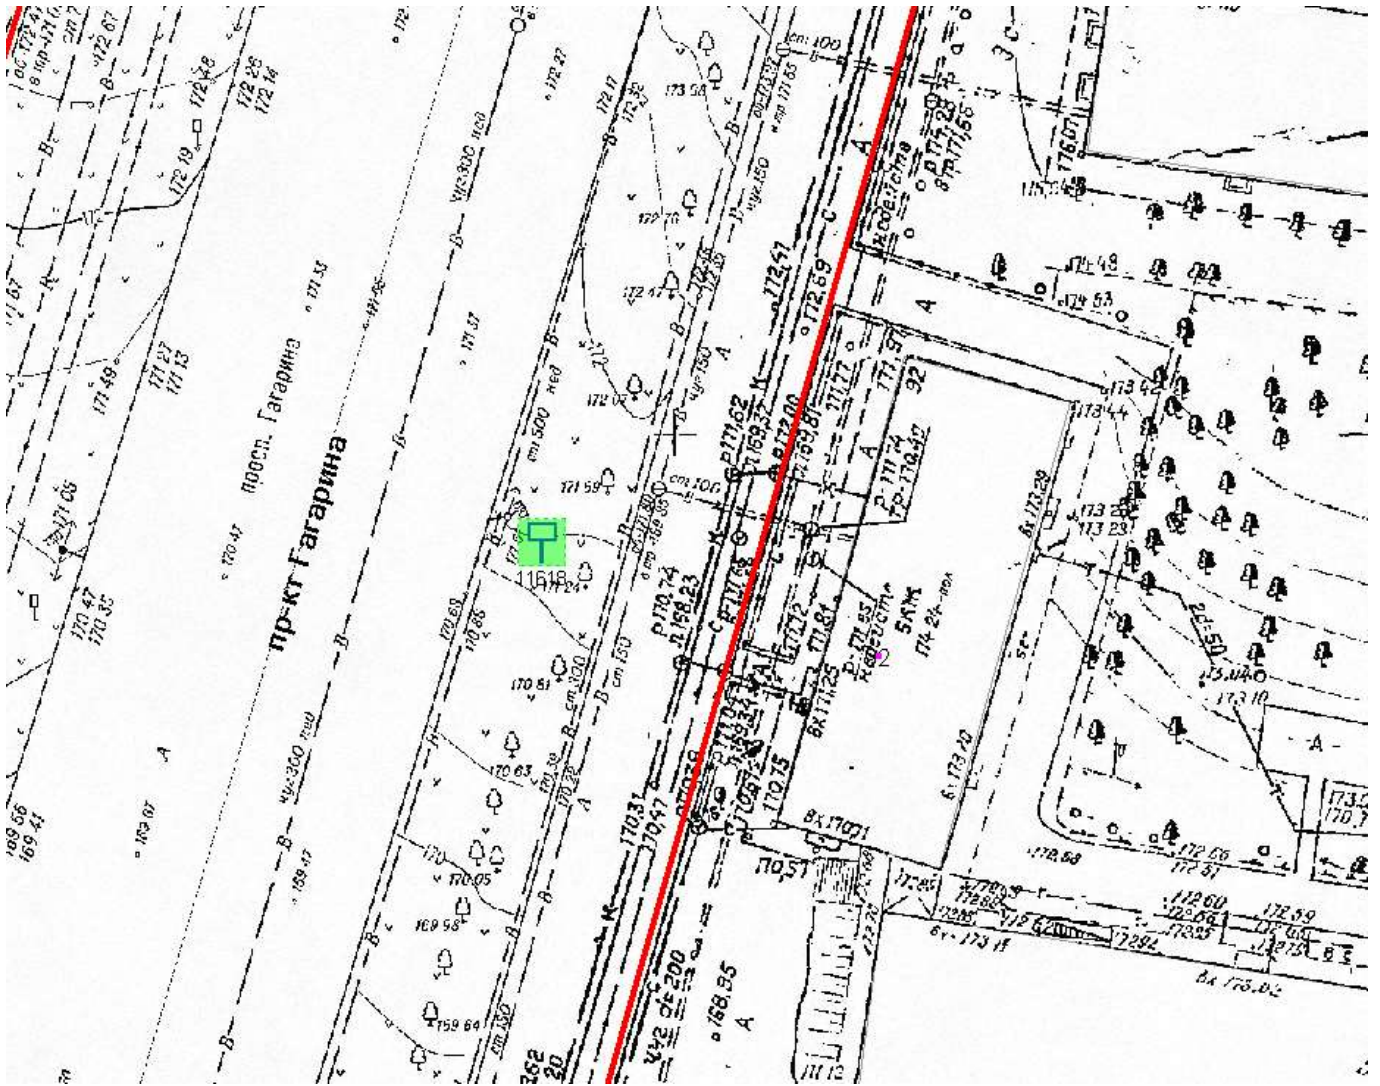

Щит 6х3
Адрес: Гагарина пр., д.92

Выкопировка из генплана города в М 1:500 с указанием места установки рекламной конструкции: