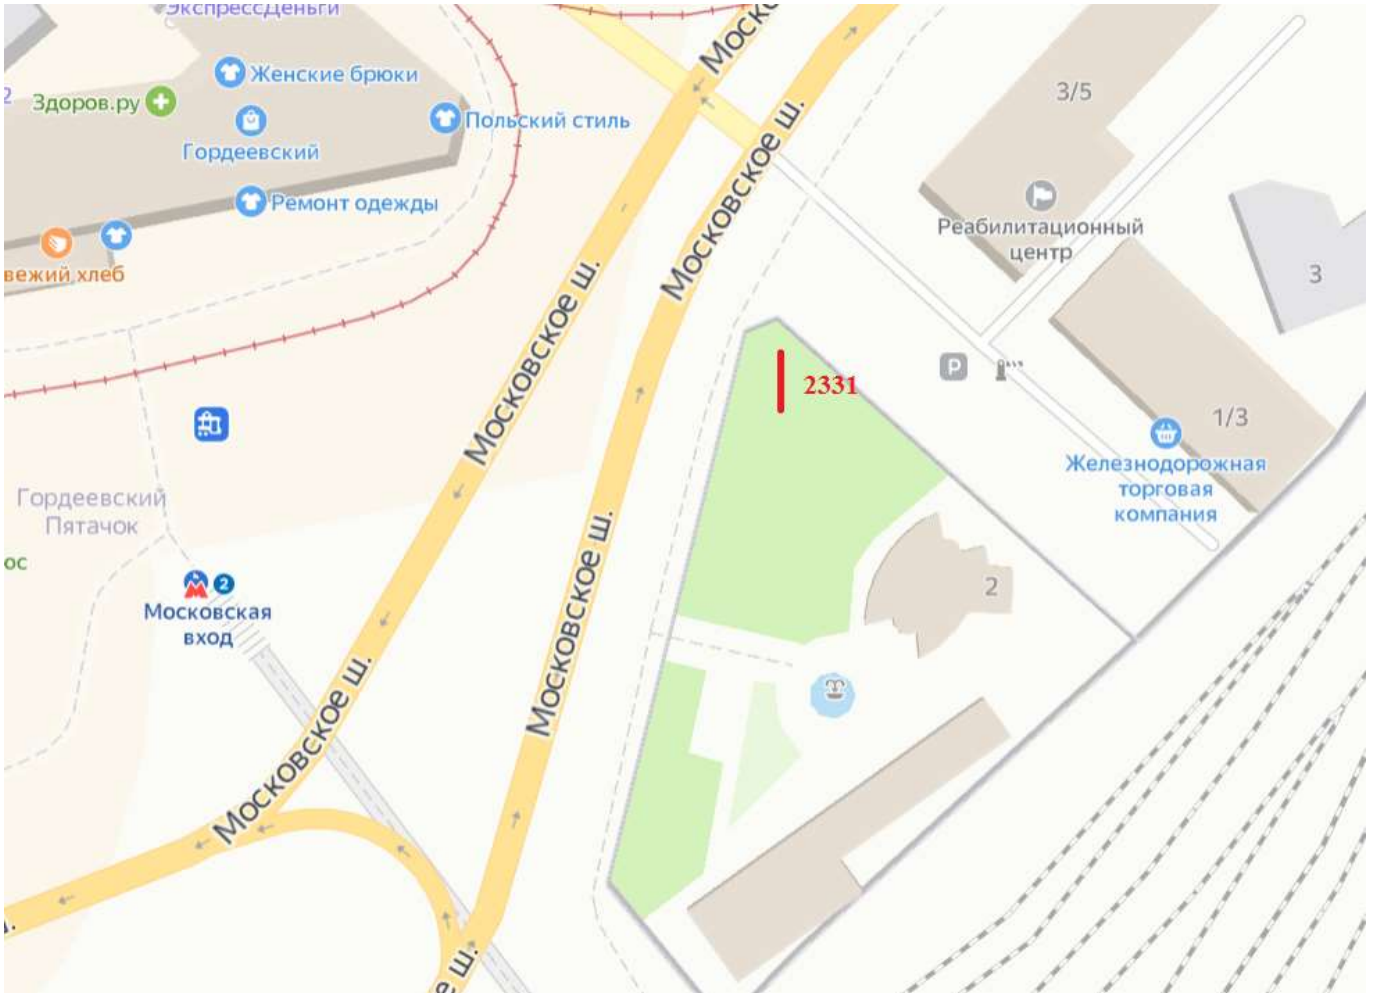

Выкопировка из генплана города в М 1:500 с указанием места установки рекламной конструкции:

Лот 1, поз. 19

Щит 6х3

Адрес: Ленина пр-т, слева от моста при переезде в Автозаводский р-н

Ситуационный план - цветное изображение схемы размещения рекламных конструкций:

Щит 6х3

Адрес: Ленина пр-т, слева от моста при переезде в Автозаводский р-н

Выкопировка из генплана города в М 1:500 с указанием места установки рекламной конструкции:

Лот 1, поз. 20
Щит 6х3
Адрес: Московское ш., д. 189

Ситуационный план - цветное изображение схемы размещения рекламных конструкций:

Лот 1, поз. 21
Щит 6х3
Адрес: Московское ш., д.3

Ситуационный план - цветное изображение схемы размещения рекламных конструкций: