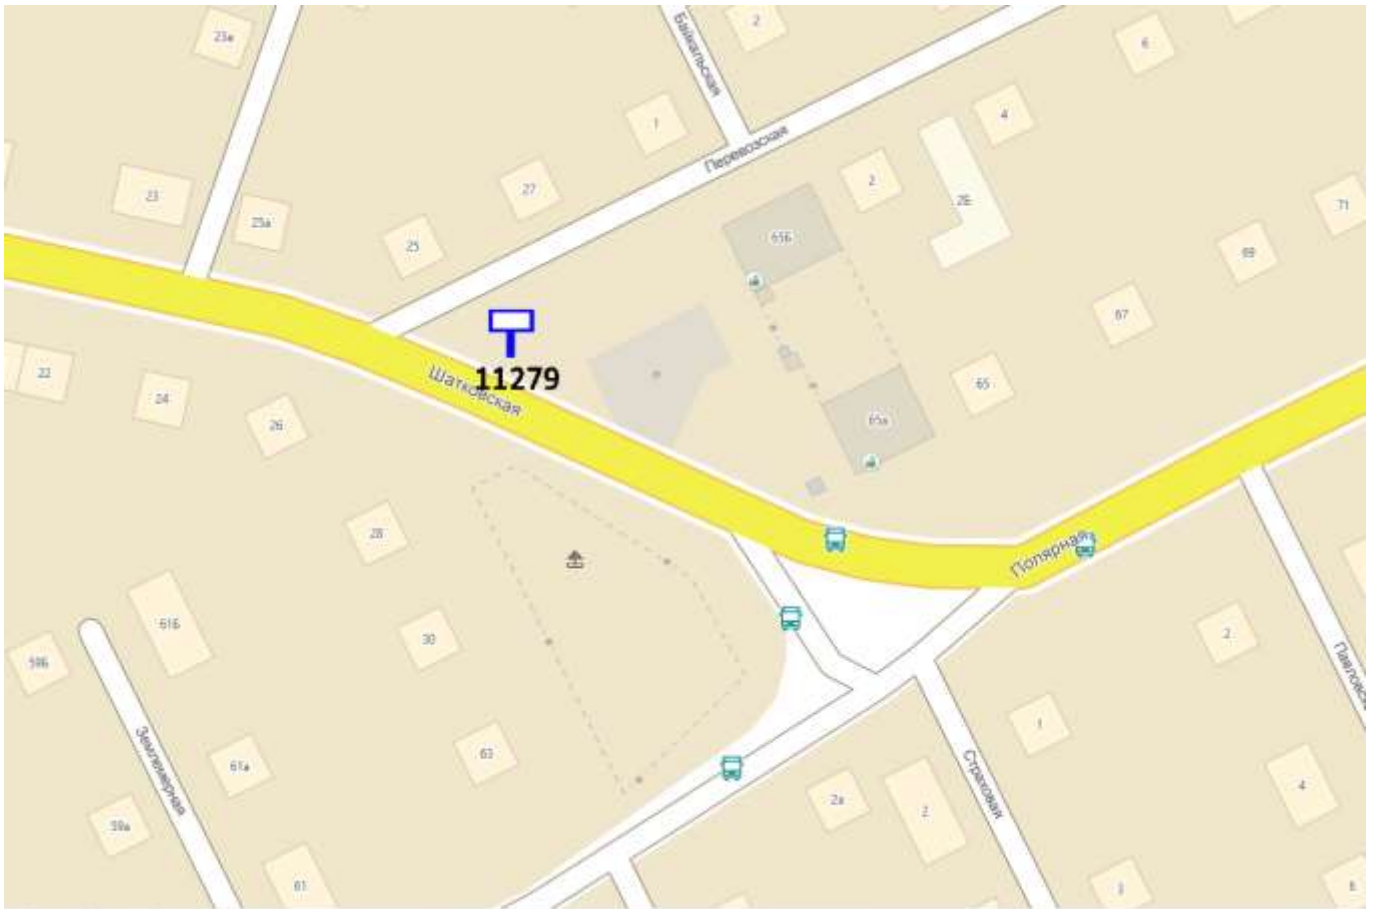

Лот 1, поз. 41
Щит 6х3
Адрес: Полярная ул., д. 65

Ситуационный план - цветное изображение схемы размещения рекламных конструкций: