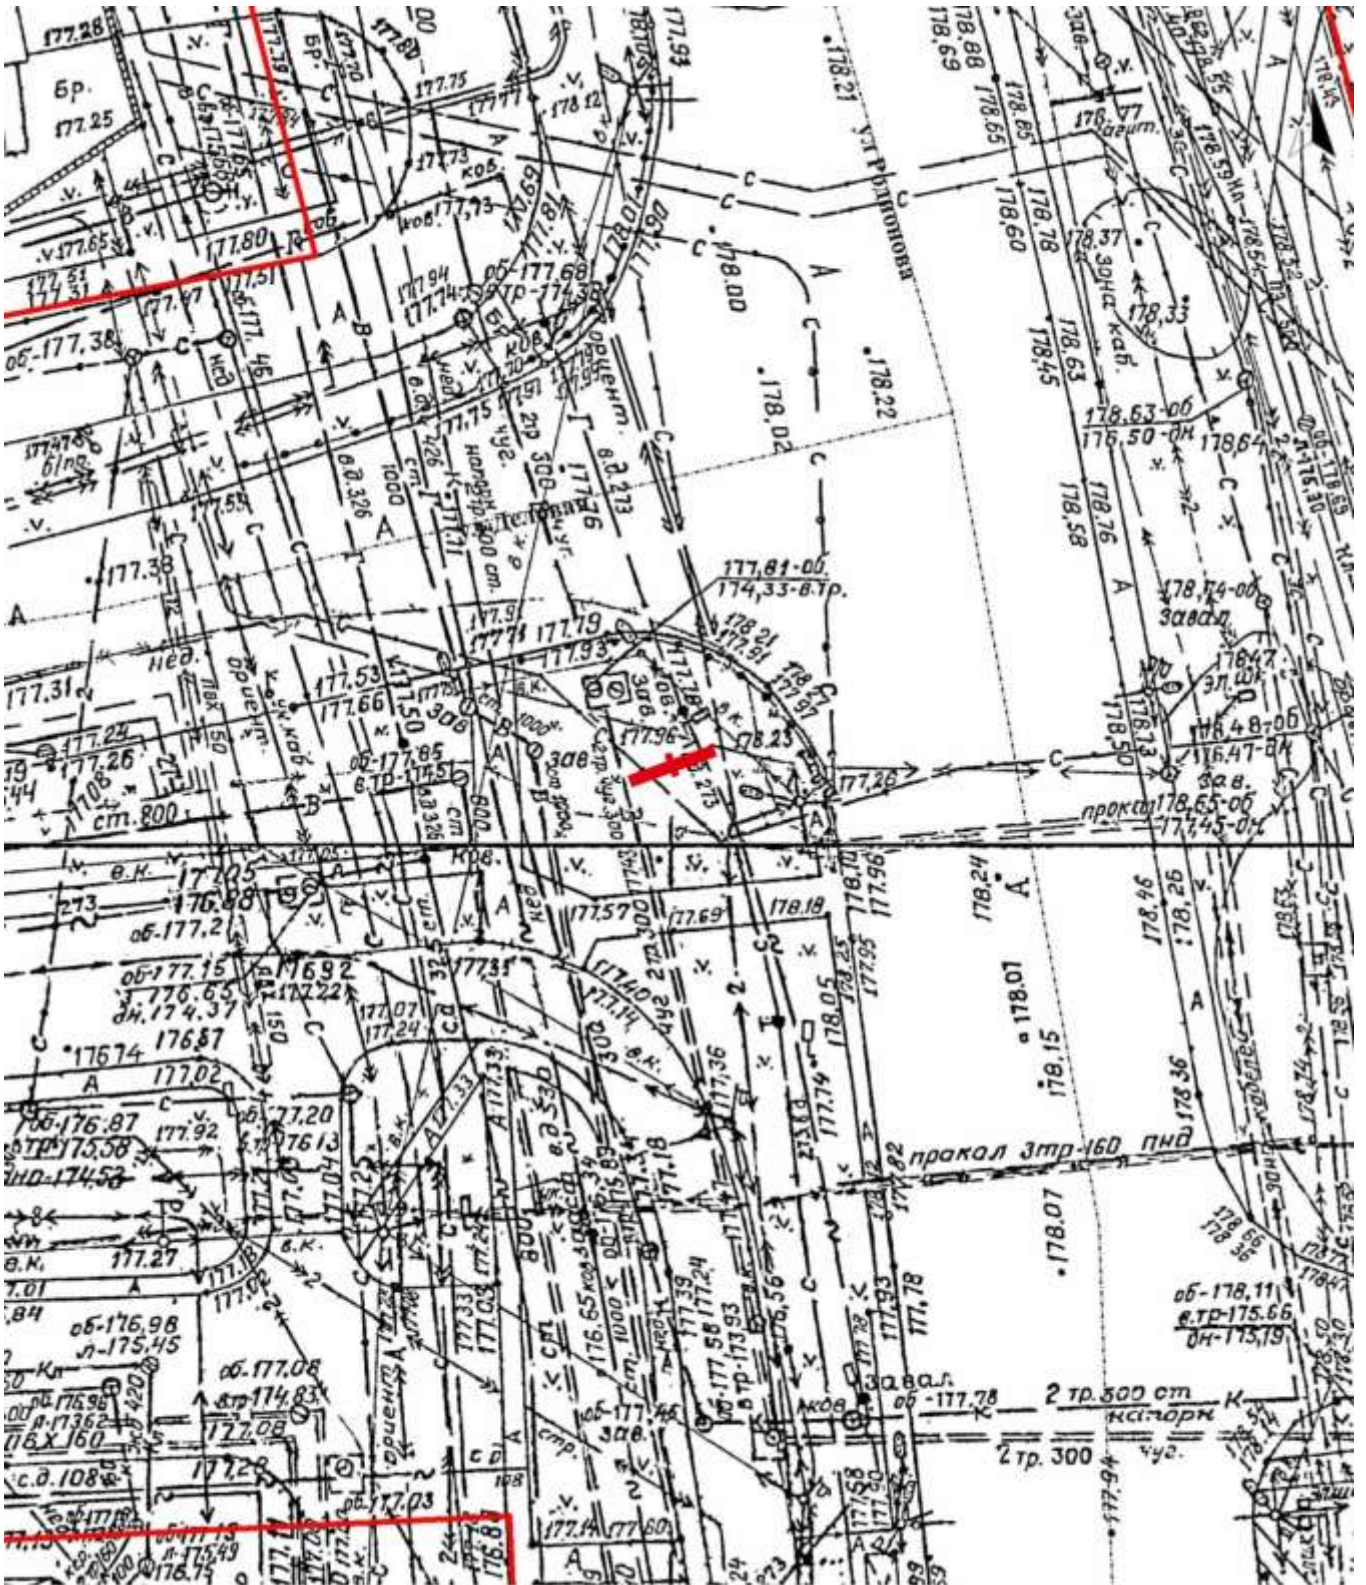

Щит 6х3

Адрес: Родионова ул., напротив д.189

Выкопировка из генплана города в М 1:500 с указанием места установки рекламной конструкции: