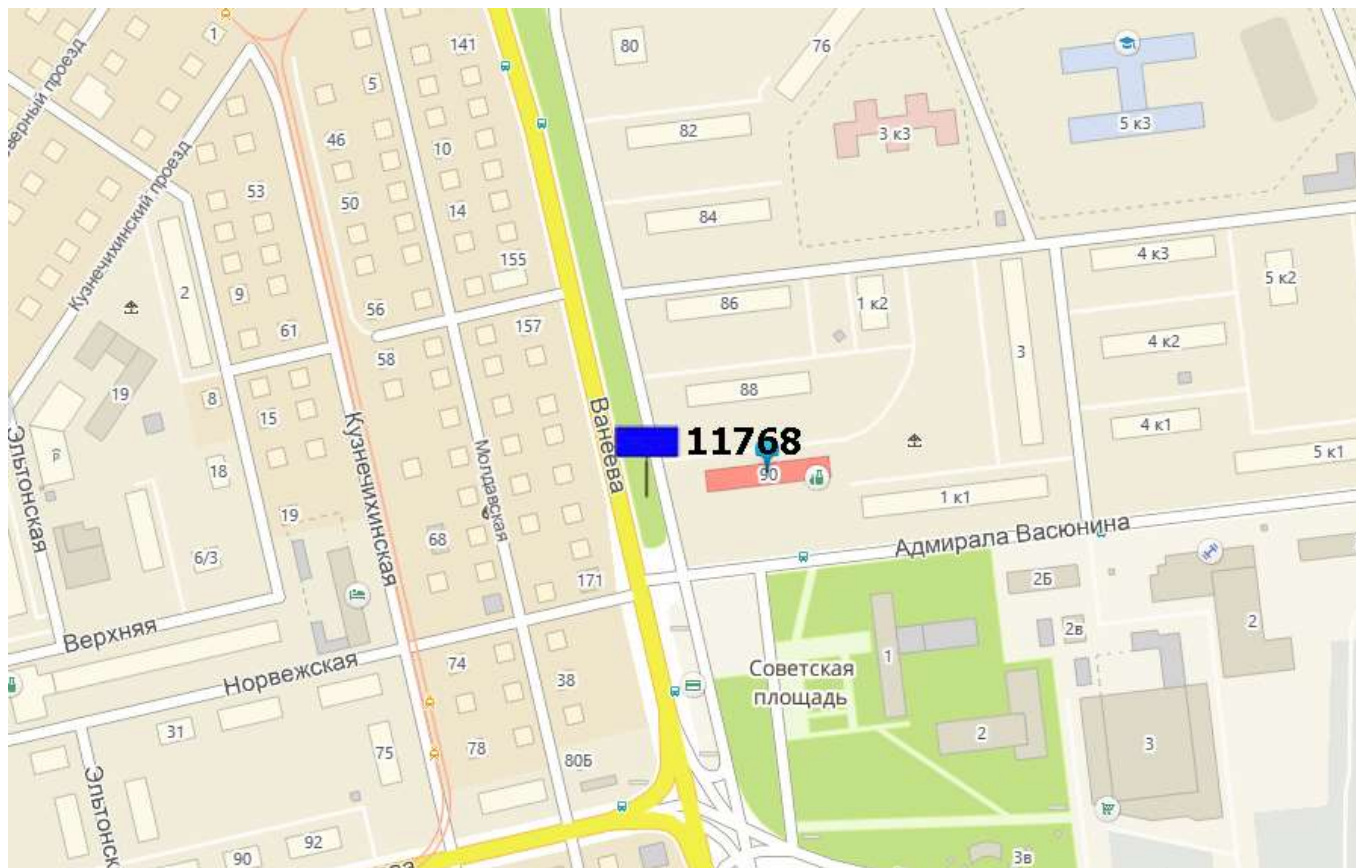

Лот 1, поз. 60
Щит 6х3
Адрес: Ванеева ул., напротив д.90

Ситуационный план - цветное изображение схемы размещения рекламных конструкций:

Щит бх3

Адрес: Ванева ул., напротив д.90

Выкопировка из генплана города в М 1:500 с указанием места установки рекламной конструкции: