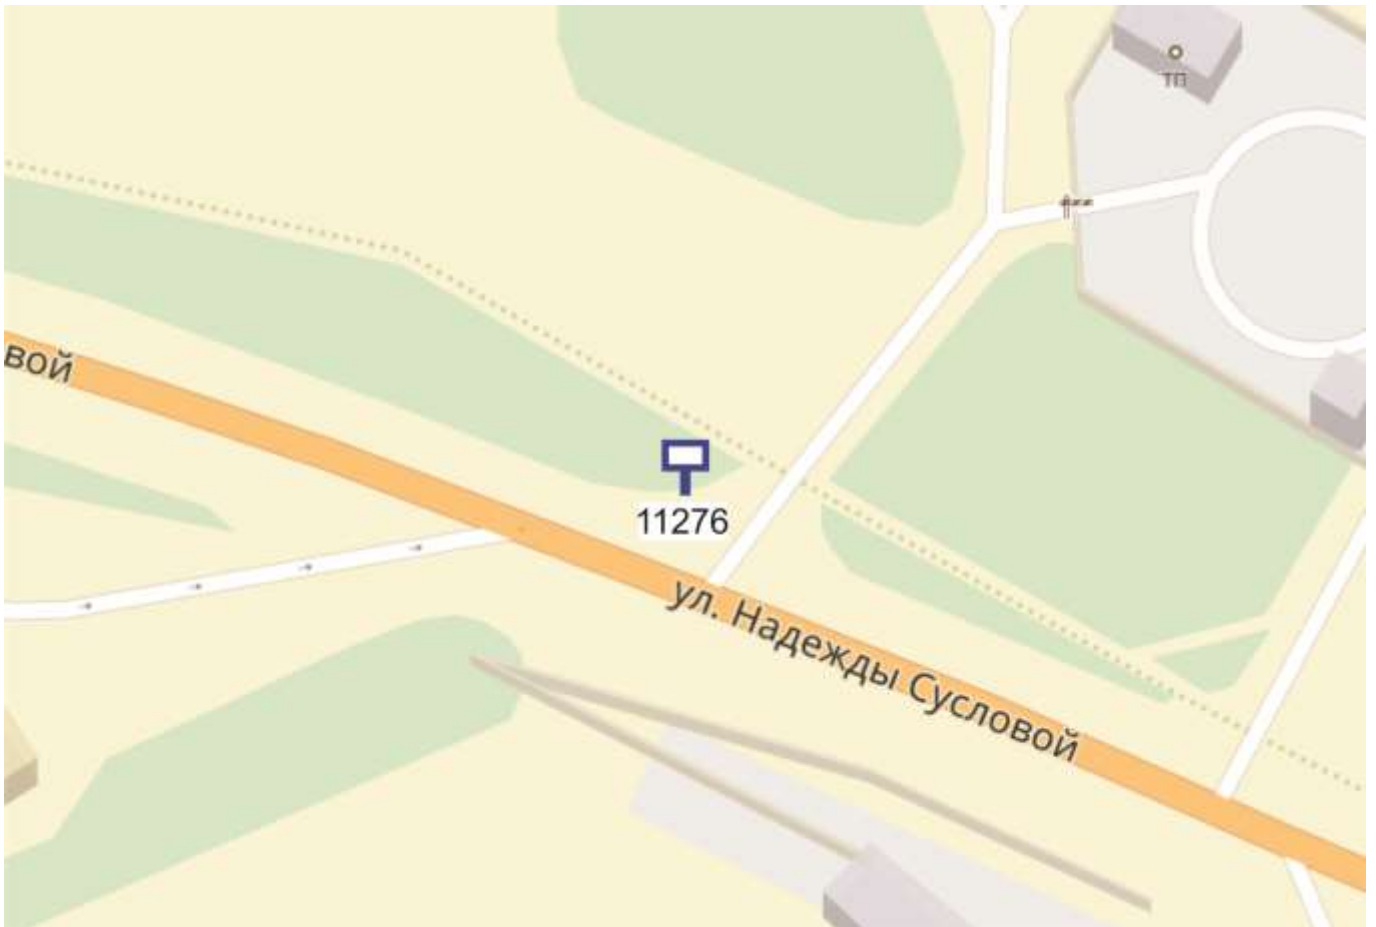

Лот 1, поз. 33
Щит 6х3
Адрес: Надежды Суловой ул., д. 30

Ситуационный план - цветное изображение схемы размещения рекламных конструкций: