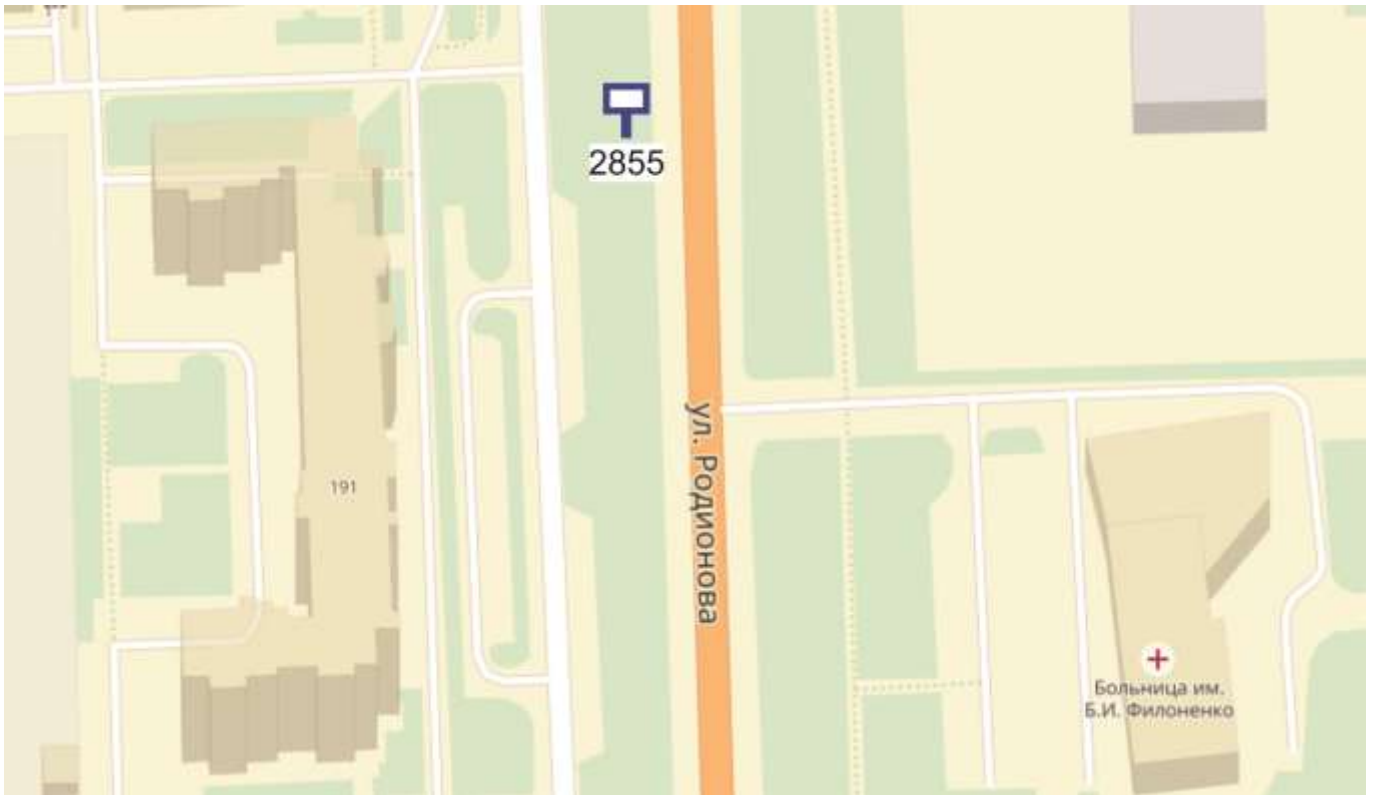

Ситуационный план - цветное изображение схемы размещения рекламных конструкций:

Щит 6х3

Адрес: Октябрьской революции ул., напротив д. 56

Выкопировка из генплана города в М 1:500 с указанием места установки рекламной конструкции:

Лот 1, поз. 26
Щит 6х3
Адрес: Пролетарская ул., д. 4

Ситуационный план - цветное изображение схемы размещения рекламных конструкций:

Щит 6х3
Адрес: Пролетарская ул., д. 4

Выкопировка из генплана города в М 1:500 с указанием места установки рекламной конструкции:

Лот 1, поз. 27

Щит 6х3

Адрес: Родионова ул., около стройки

Ситуационный план - цветное изображение схемы размещения рекламных конструкций:

Щит 6х3

Адрес: Родионова ул., около стройки

Выкопировка из генплана города в М 1:500 с указанием места установки рекламной конструкции: