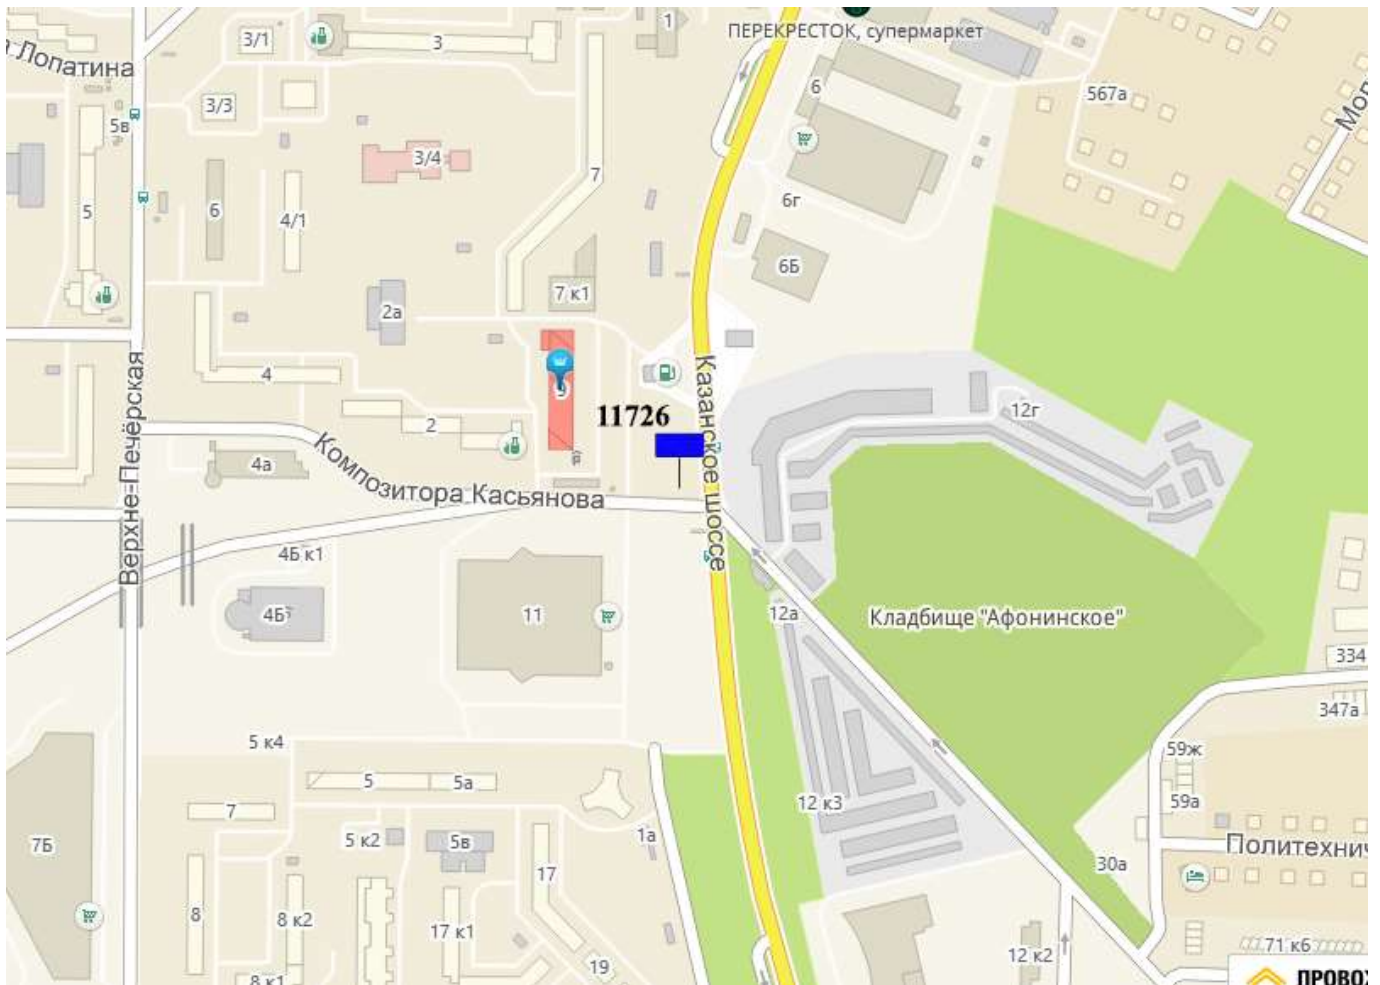

Лот 1, поз. 59
Щит 6х3
Адрес: Казанское шоссе, д.9

Ситуационный план - цветное изображение схемы размещения рекламных конструкций: