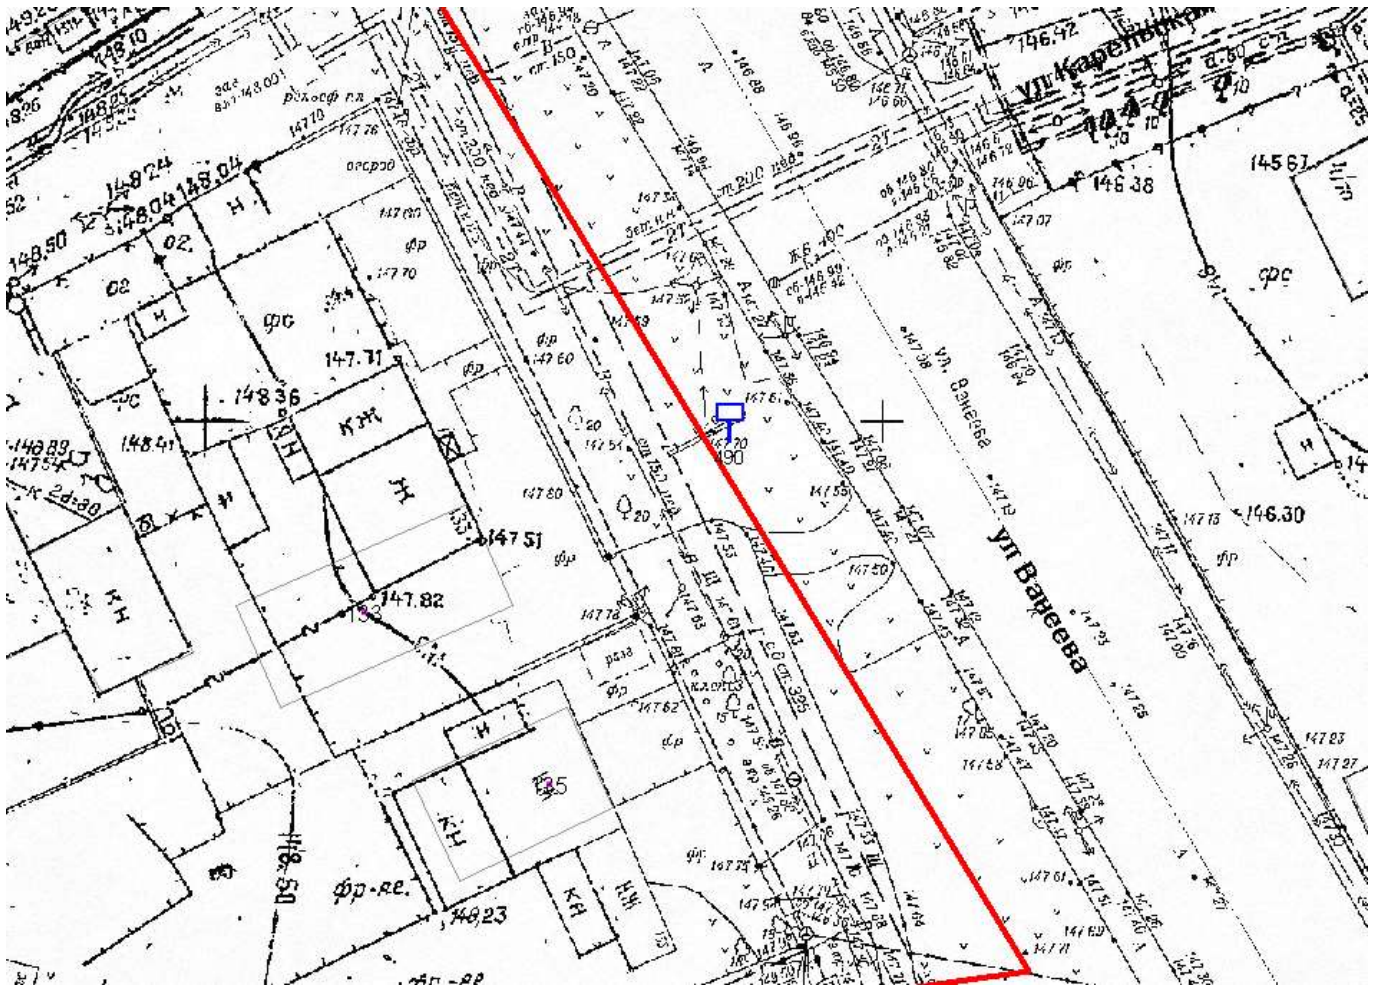

Графическая часть

Лот 1, поз.1

Щит 6х3

Адрес: Ванеева ул., д.127

Ситуационный план - цветное изображение схемы размещения рекламных конструкций:

Щит 6х3
Адрес: Ванеева ул., д.127

Выкопировка из генплана города в М 1:500 с указанием места установки
рекламной конструкции:

Лот 1, поз. 2
Щит 6х3
Адрес: Березовская ул., д. 85

Ситуационный план - цветное изображение схемы размещения рекламных конструкций:

Щит 6х3

Адрес: Березовская ул., д. 85

Выкопировка из генплана города в М 1:500 с указанием места установки рекламной конструкции:

Лот 1, поз. 3
Щит 6х3
Адрес: Гагарина пр-т, д. 123

Ситуационный план - цветное изображение схемы размещения рекламных конструкций:

Щит 6х3
Адрес: Гагарина пр-т, д. 123

Выкопировка из генплана города в М 1:500 с указанием места установки рекламной конструкции:

Лот 1, поз. 4

Щит 6х3

Адрес: Гагарина пр-т, напротив д.212, остановка "Академика Сахарова"

Ситуационный план - цветное изображение схемы размещения рекламных конструкций:

Щит 6х3

Адрес: Гагарина пр-т, напротив д.212, остановка "Академика Сахарова"