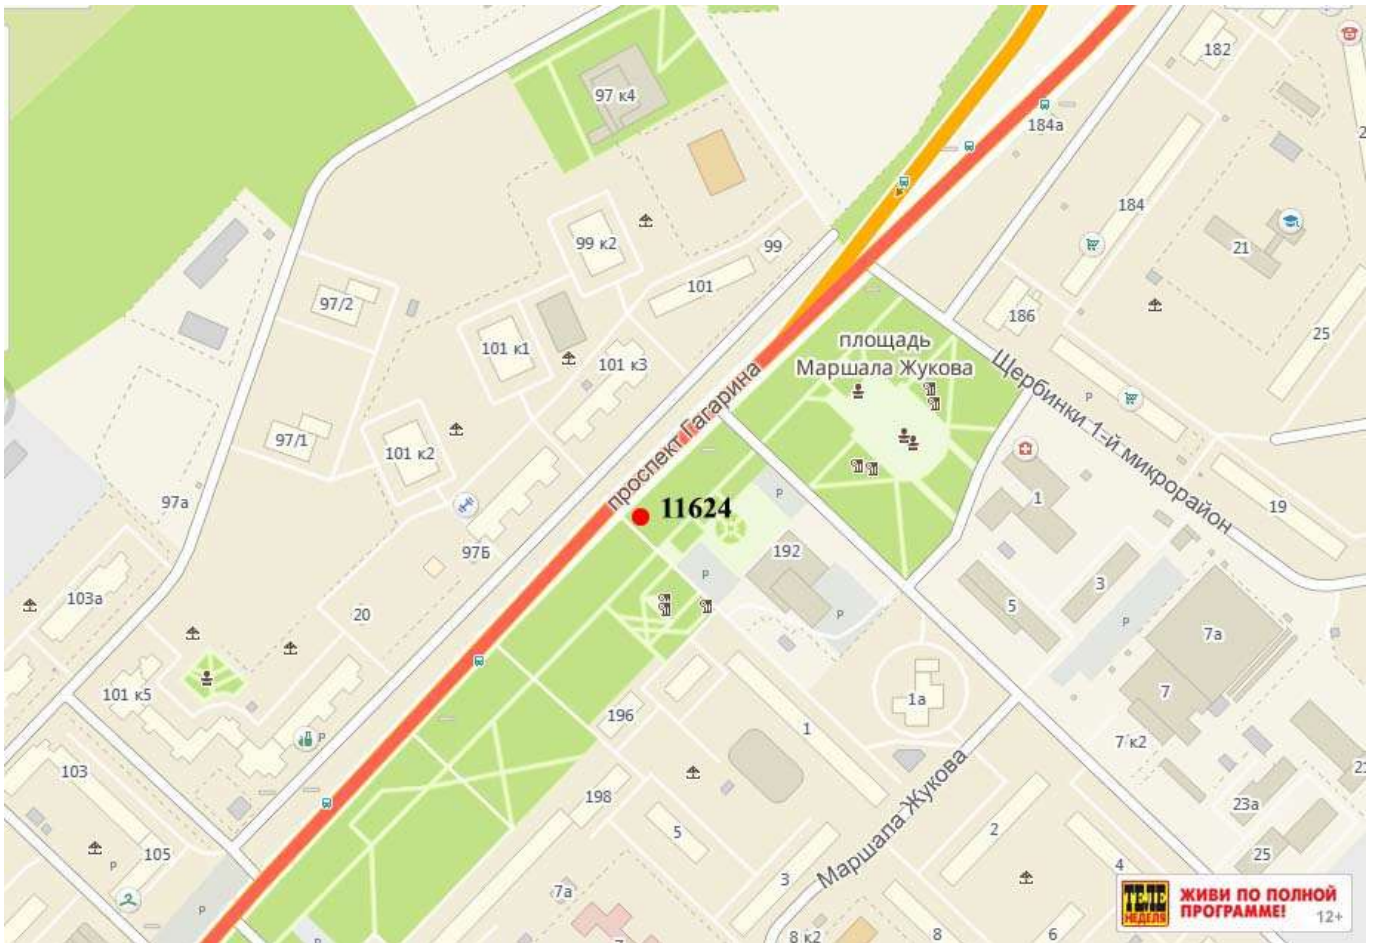

Лот 1, поз. 50
Щит 6х3
Адрес: Гагарина пр., д.192

Ситуационный план - цветное изображение схемы размещения рекламных конструкций: