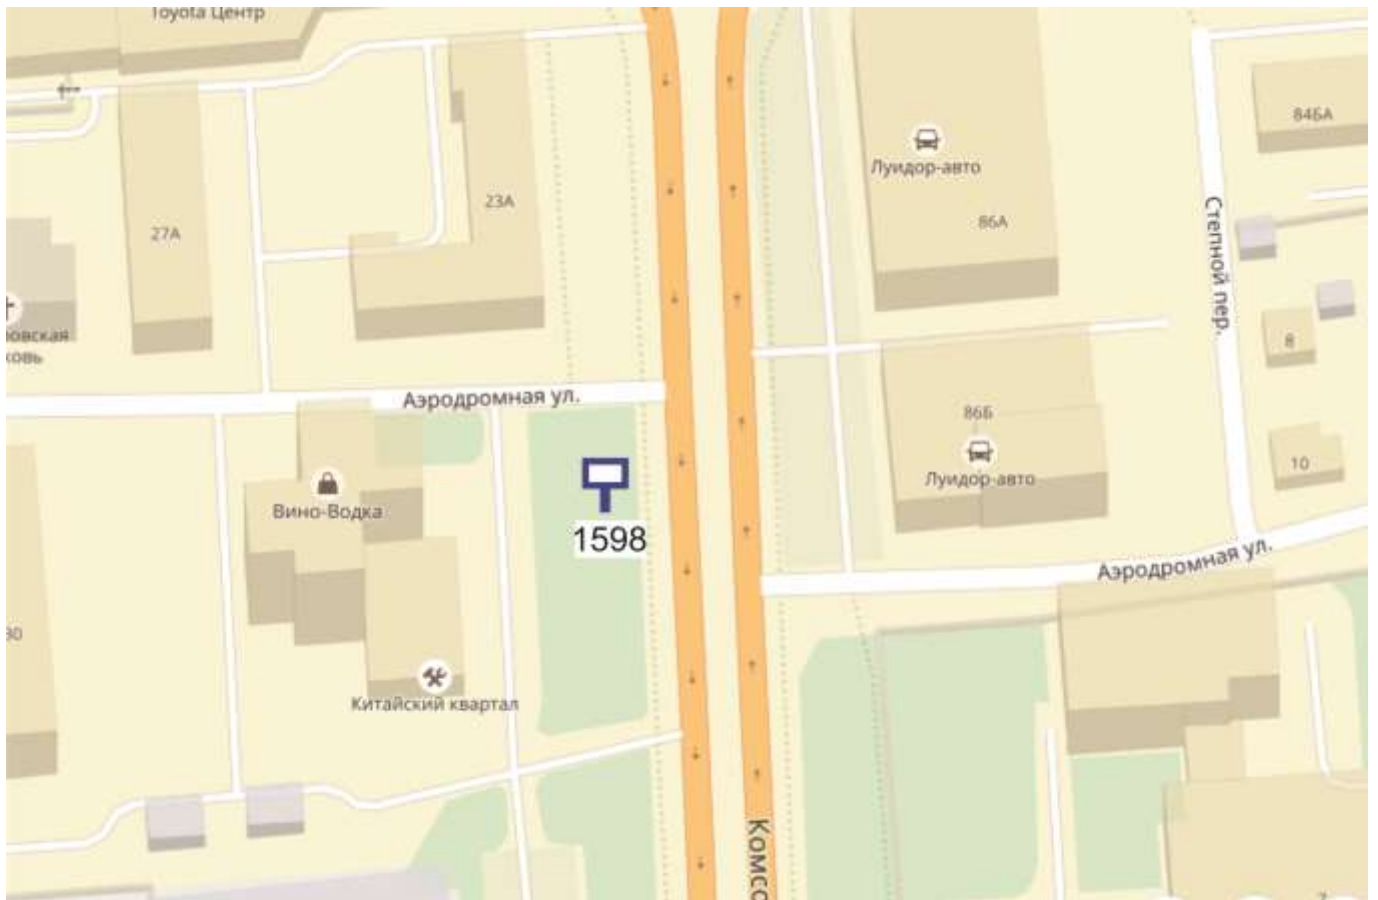

Лот 1, поз. 13
Щит 6х3
Адрес: Комсомольское ш., д. 28

Ситуационный план - цветное изображение схемы размещения рекламных конструкций: