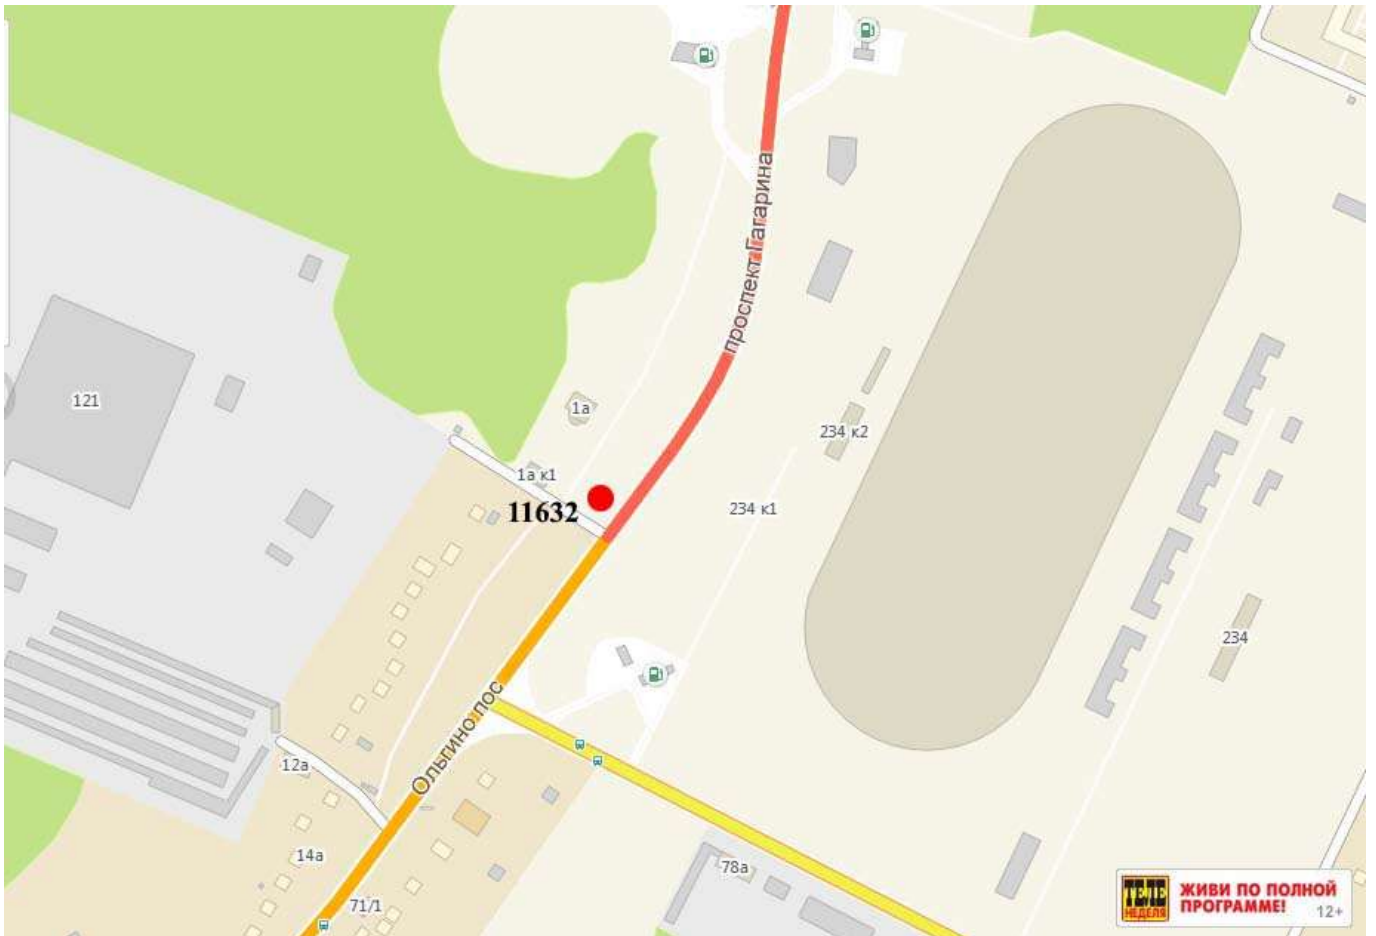

Лот 1, поз. 54
Щит 6х3
Адрес: Ольгино дер., д.1 а

Ситуационный план - цветное изображение схемы размещения рекламных конструкций: