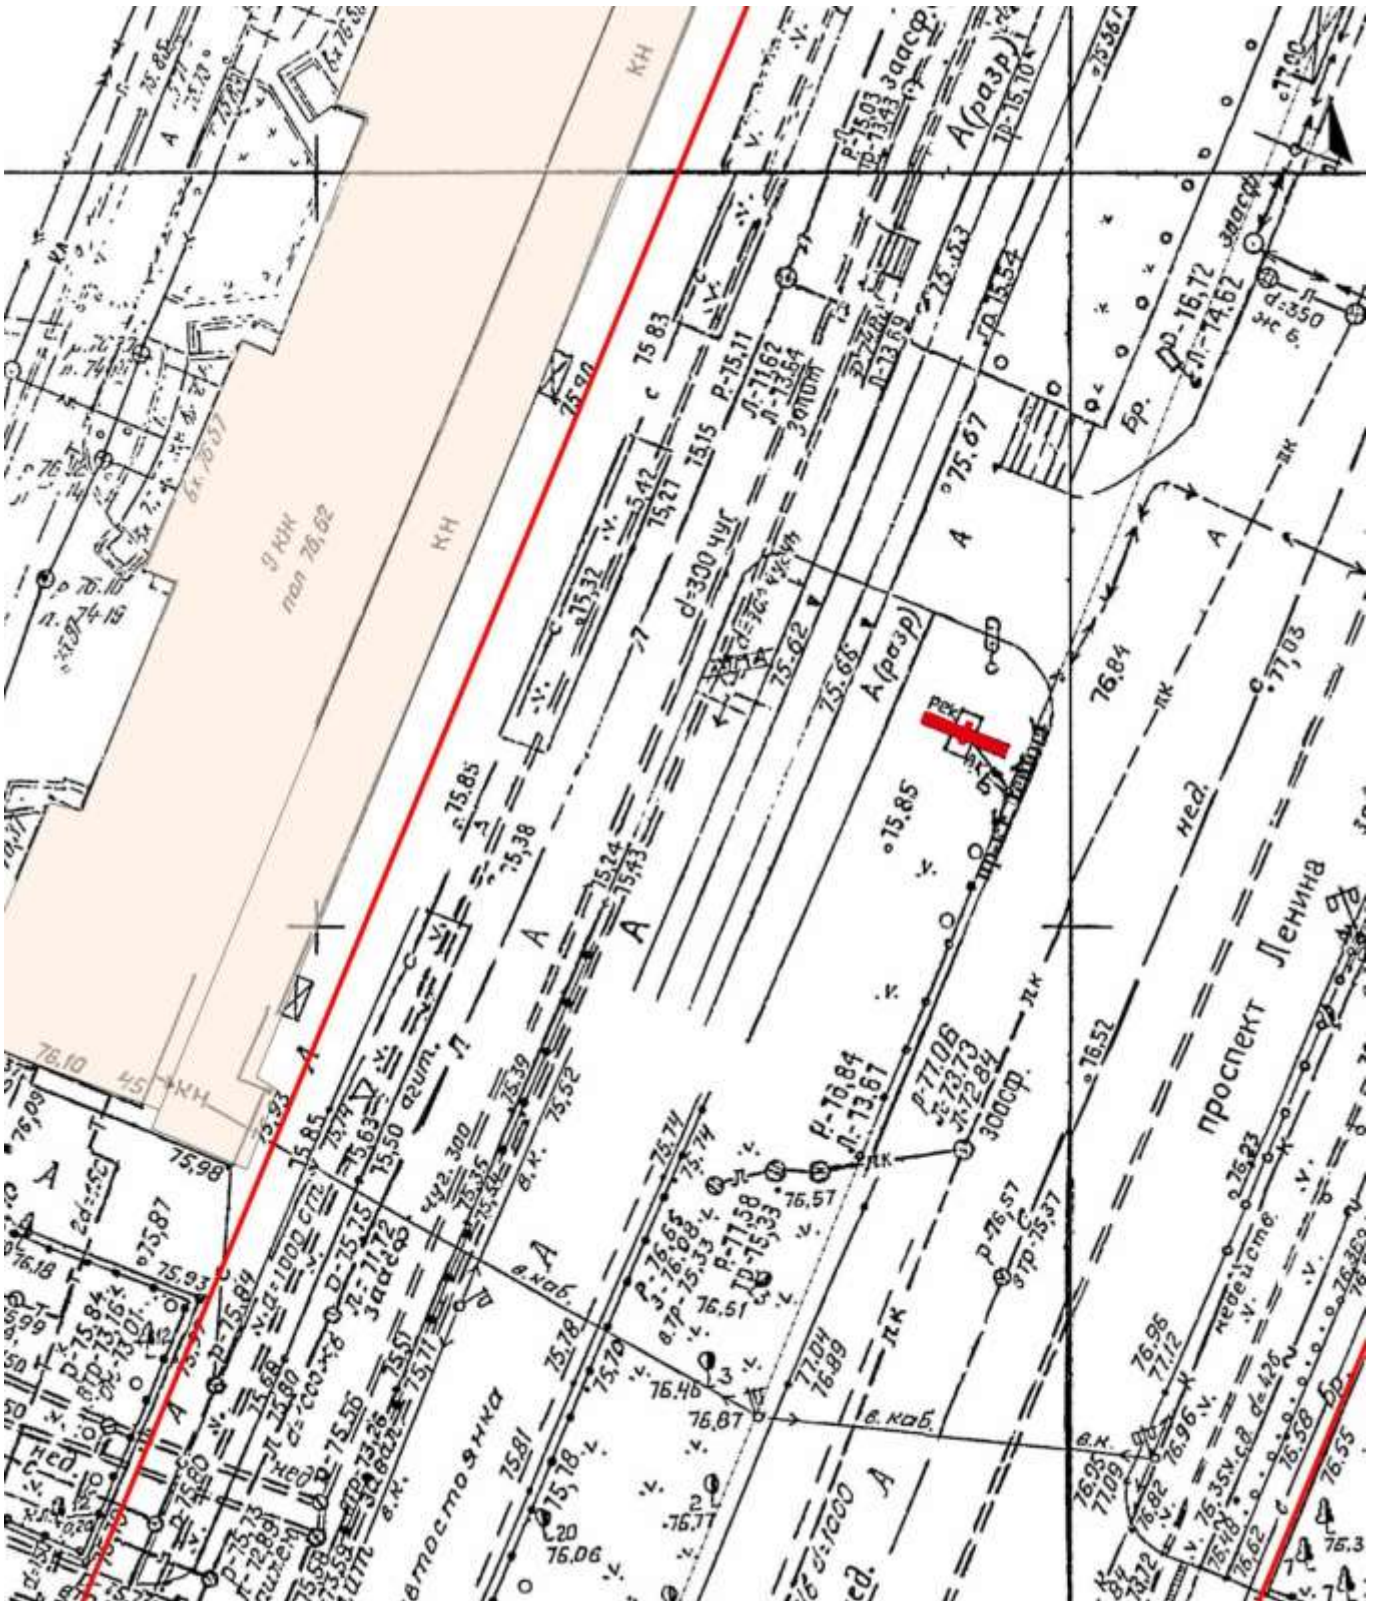

Щит 6х3

Адрес: Ленина пр., напротив д.45

Выкопировка из генплана города в М 1:500 с указанием места установки рекламной конструкции: