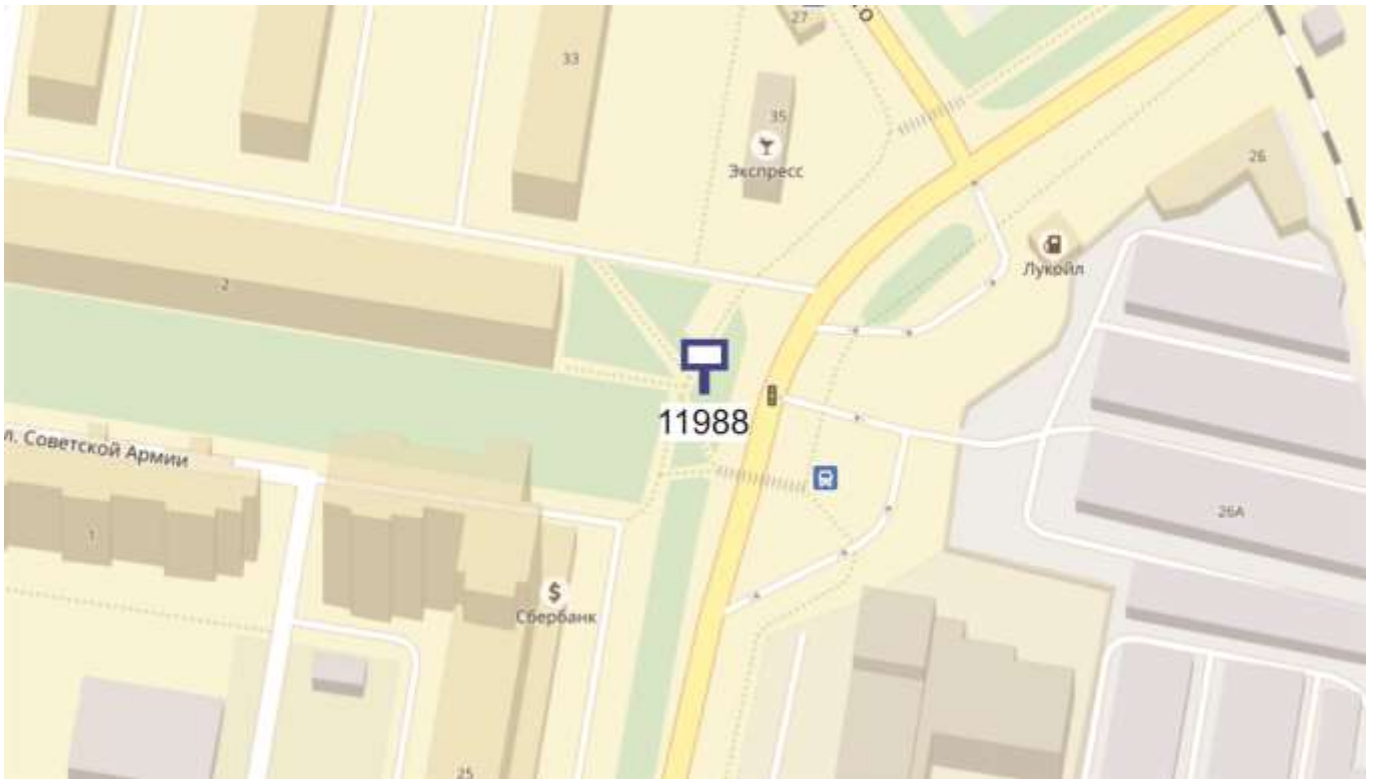

Ситуационный план - цветное изображение схемы размещения рекламных конструкций:

Щит 6х3

Адрес: Новикова-Прибоя ул., перед виадуком, около входа в парк "Дубки"

Выкопировка из генплана города в М 1:500 с указанием места установки рекламной конструкции:

Лот 1, поз. 39
Щит 6х3
Адрес: Бринского ул., д.2 к. 2

Ситуационный план - цветное изображение схемы размещения рекламных конструкций:

Щит 6х3
Адрес: Бринского ул., д.2 к. 2

Выкопировка из генплана города в М 1:500 с указанием места установки рекламной конструкции:

Лот 1, поз. 40

Щит 6х3

Адрес: Советской Армии ул., д.2, пр. Октября

Ситуационный план - цветное изображение схемы размещения рекламных конструкций:

Щит 6х3

Адрес: Советской Армии ул., д.2, пр. Октября

Выкопировка из генплана города в М 1:500 с указанием места установки рекламной конструкции: