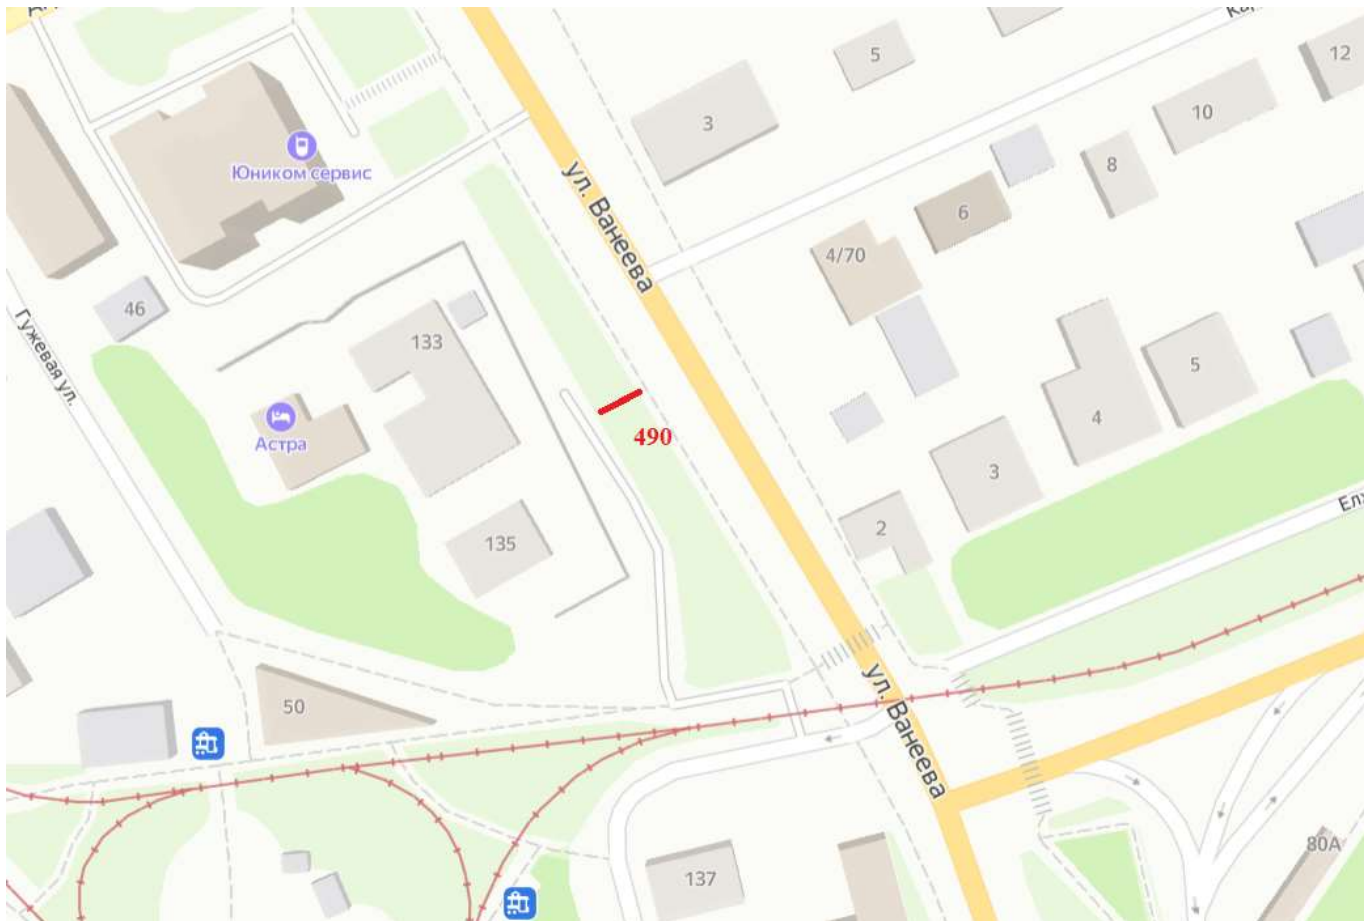

Графическая часть

Лот 1, поз.1

Щит 6х3

Адрес: Ванеева ул., д.127

Ситуационный план - цветное изображение схемы размещения рекламных конструкций:

Щит 6х3
Адрес: Ванеева ул., д.127

Выкопировка из генплана города в М 1:500 с указанием места установки
рекламной конструкции:

Лот 1, поз. 2
Щит 6х3
Адрес: Березовская ул., д. 85

Ситуационный план - цветное изображение схемы размещения рекламных конструкций:

Щит 6х3

Адрес: Березовская ул., д. 85

Выкопировка из генплана города в М 1:500 с указанием места установки рекламной конструкции:

Лот 1, поз. 3
Щит 6х3
Адрес: Гагарина пр-т, д. 123

Ситуационный план - цветное изображение схемы размещения рекламных конструкций:

Щит 6х3
Адрес: Гагарина пр-т, д. 123

Выкопировка из генплана города в М 1:500 с указанием места установки рекламной конструкции:

Лот 1, поз. 4

Щит 6х3

Адрес: Гагарина пр-т, напротив д.212, остановка "Академика Сахарова"

Ситуационный план - цветное изображение схемы размещения рекламных конструкций:

Щит 6х3

Адрес: Гагарина пр-т, напротив д.212, остановка "Академика Сахарова"