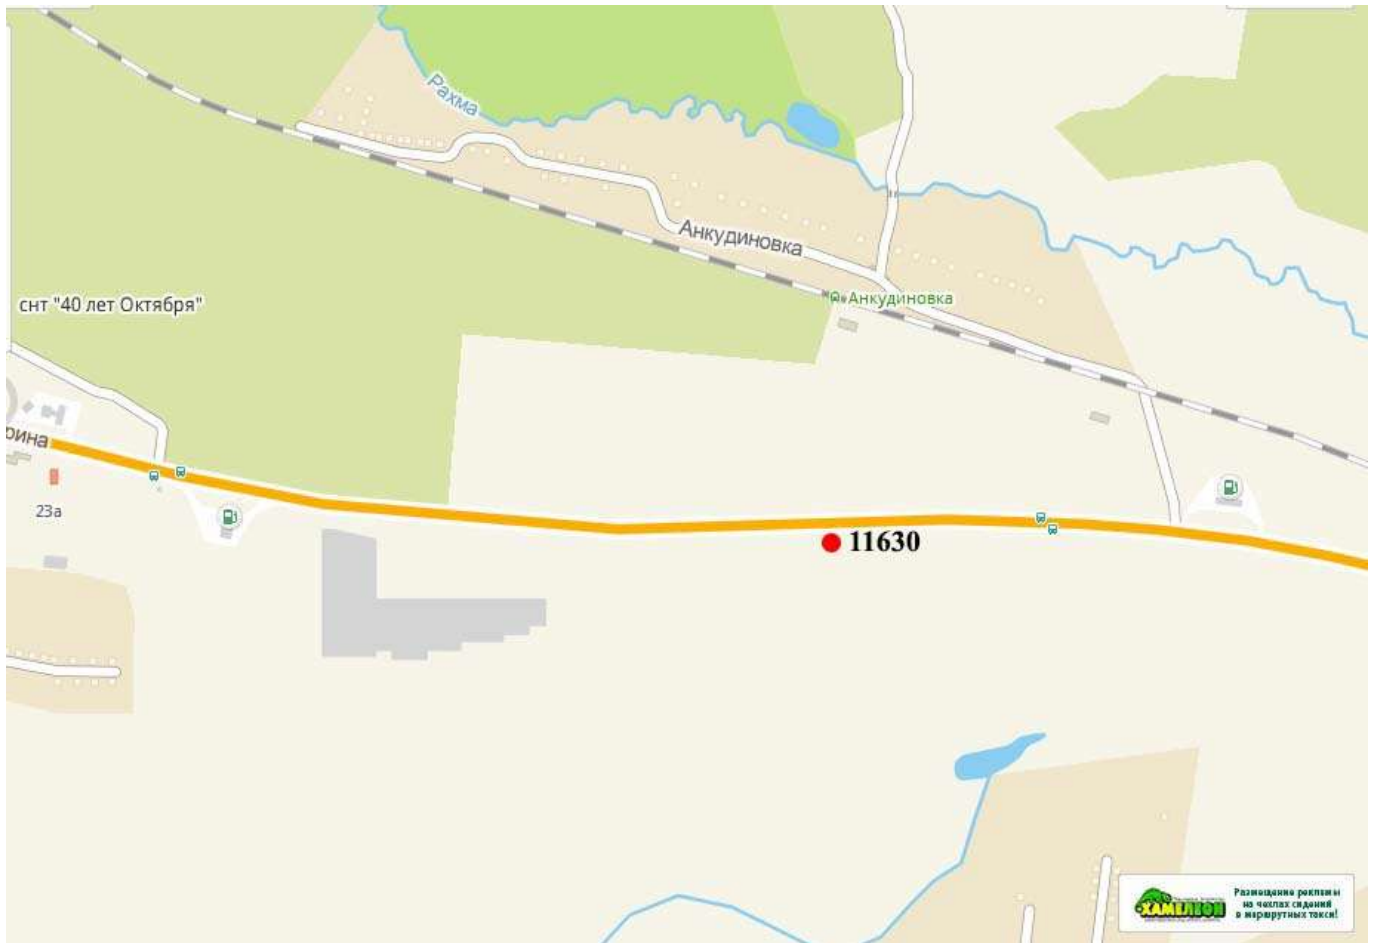

Лот 1, поз. 53
Щит 6х3
Адрес: Ларина ул., после д.25, поз.2

Ситуационный план - цветное изображение схемы размещения рекламных конструкций: