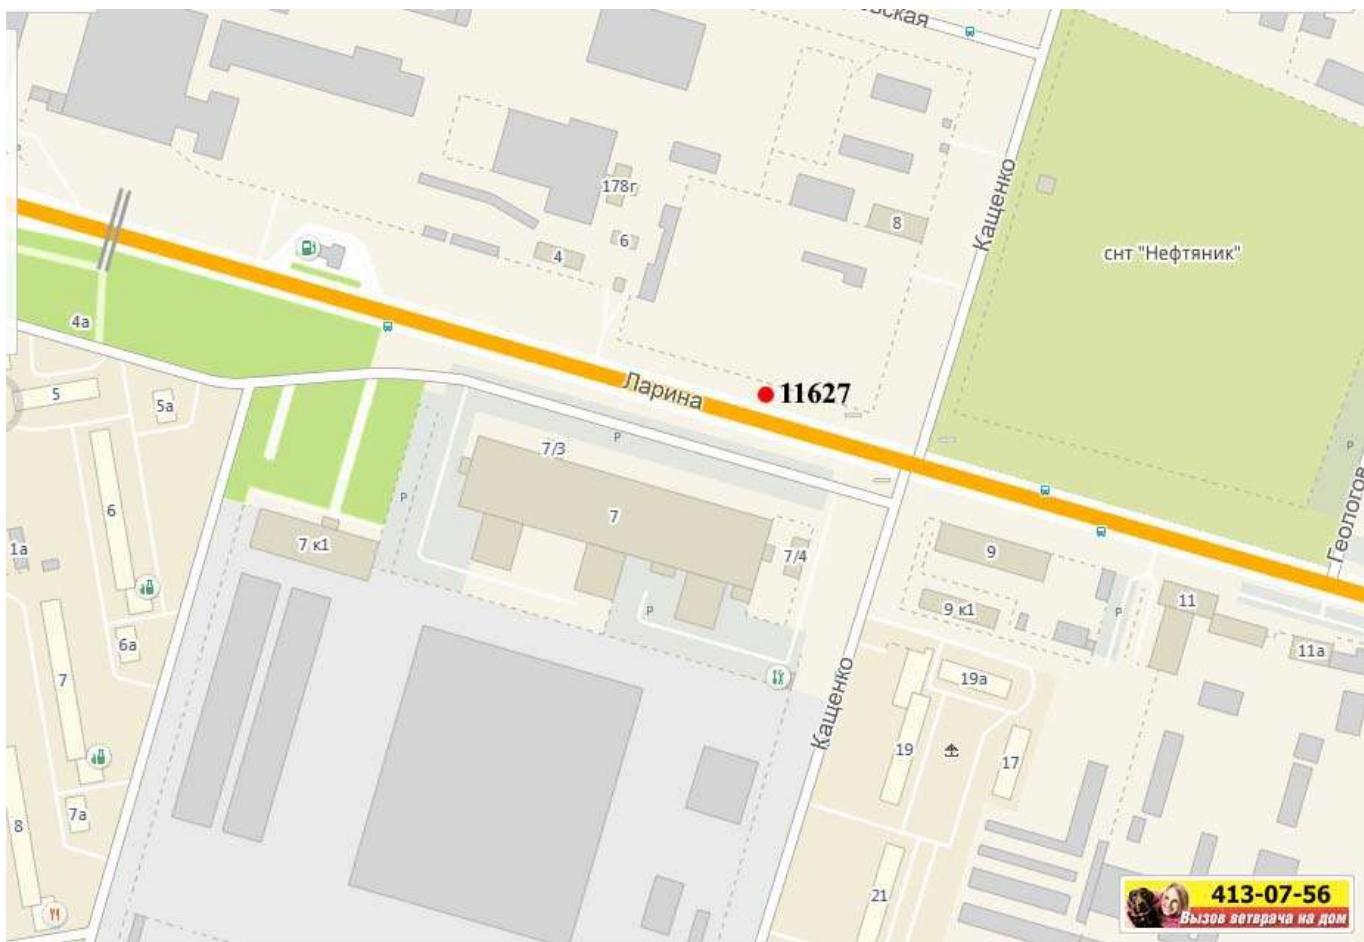

Лот 1, поз. 51
Щит 6х3
Адрес: Ларина ул., напротив д.7, поз.2

Ситуационный план - цветное изображение схемы размещения рекламных конструкций: