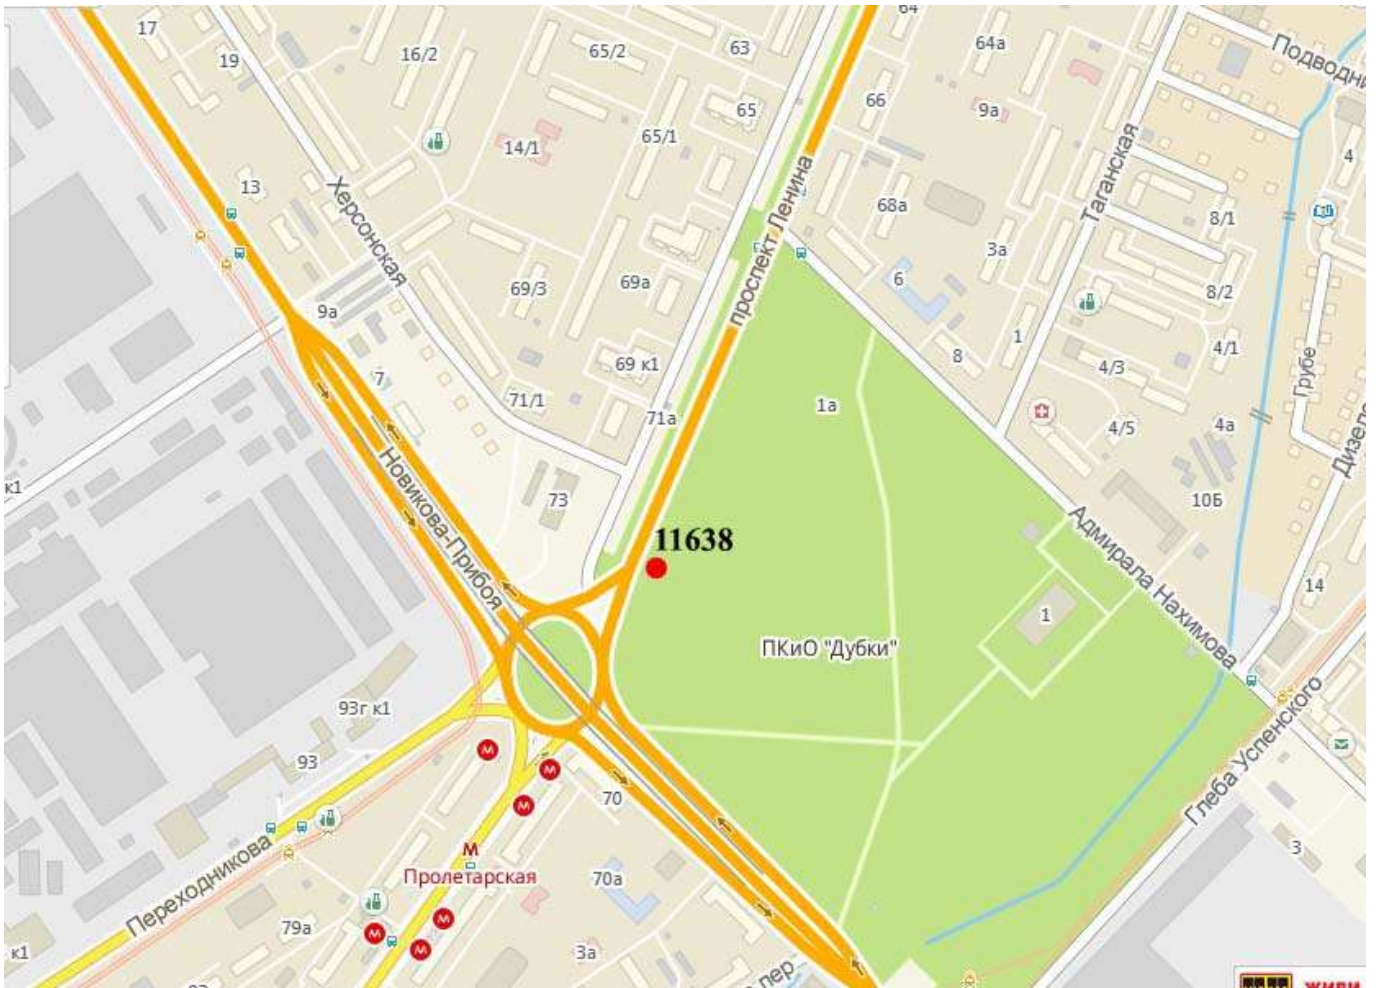

Лот 1, поз. 55
Щит 6х3
Адрес: Родионова ул., д.200

Ситуационный план - цветное изображение схемы размещения рекламных конструкций:

Щит 6х3
Адрес: Родионова ул., д.200

Выкопировка из генплана города в М 1:500 с указанием места установки
рекламной конструкции:

Лот 1, поз. 56
Щит 6х3
Адрес: Ленина пр., напротив д.73

Ситуационный план - цветное изображение схемы размещения рекламных конструкций:

Щит 6х3
Адрес: Ленина пр., напротив д.73

Выкопировка из генплана города в М 1:500 с указанием места установки
рекламной конструкции: