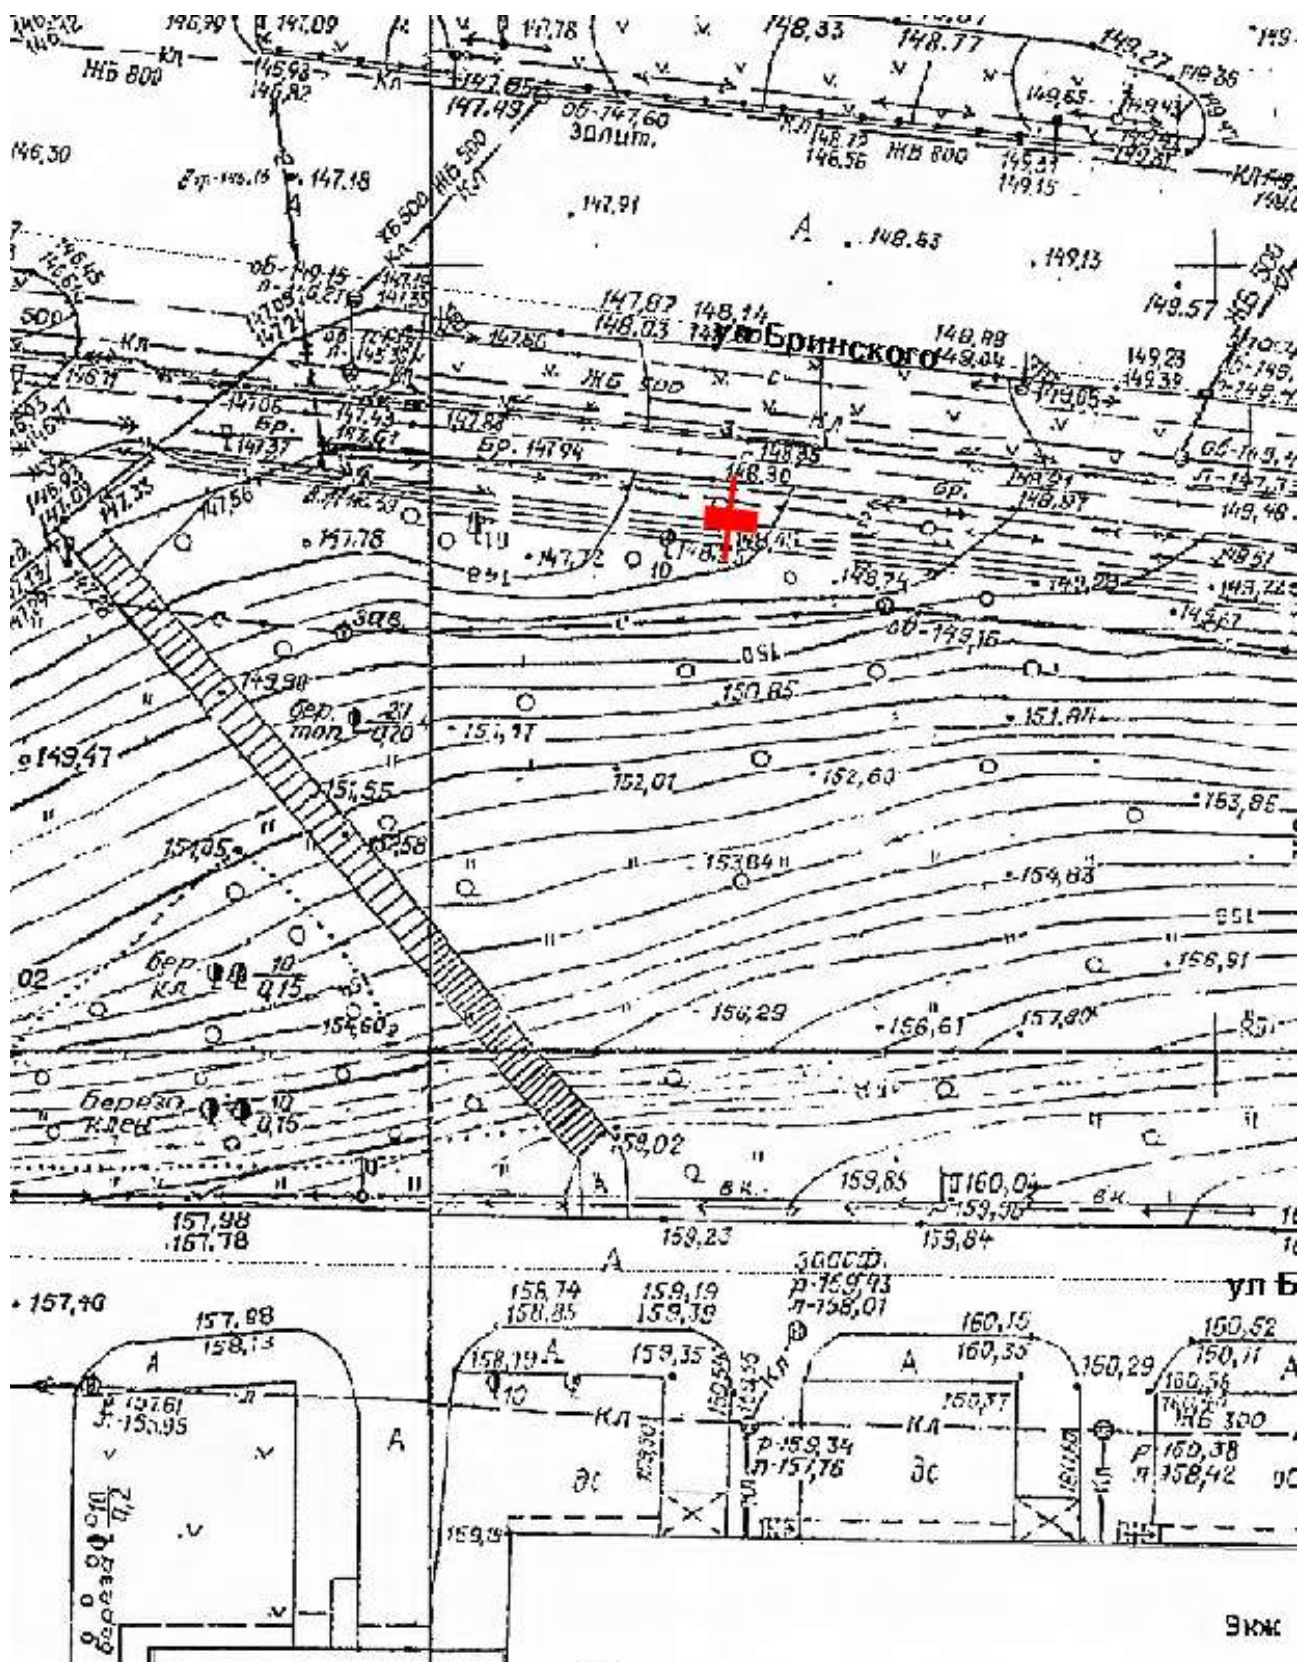

Щит 6х3
Адрес: Бринского ул., д.2 к. 2

Выкопировка из генплана города в М 1:500 с указанием места установки рекламной конструкции: