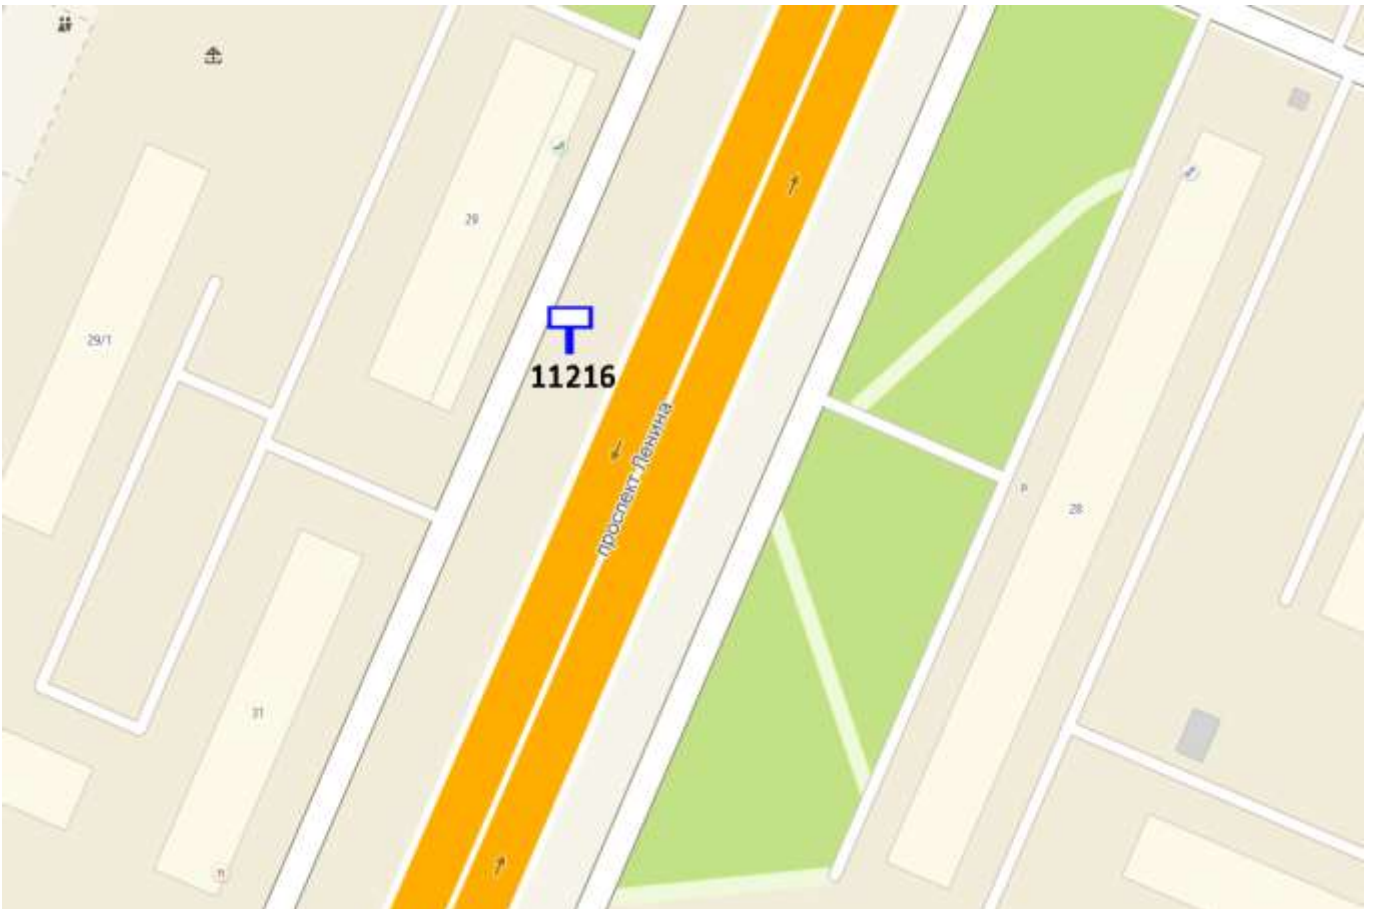

Лот 1, поз. 32
Щит 6х3
Адрес: Ленина пр., д. 29

Ситуационный план - цветное изображение схемы размещения рекламных конструкций: