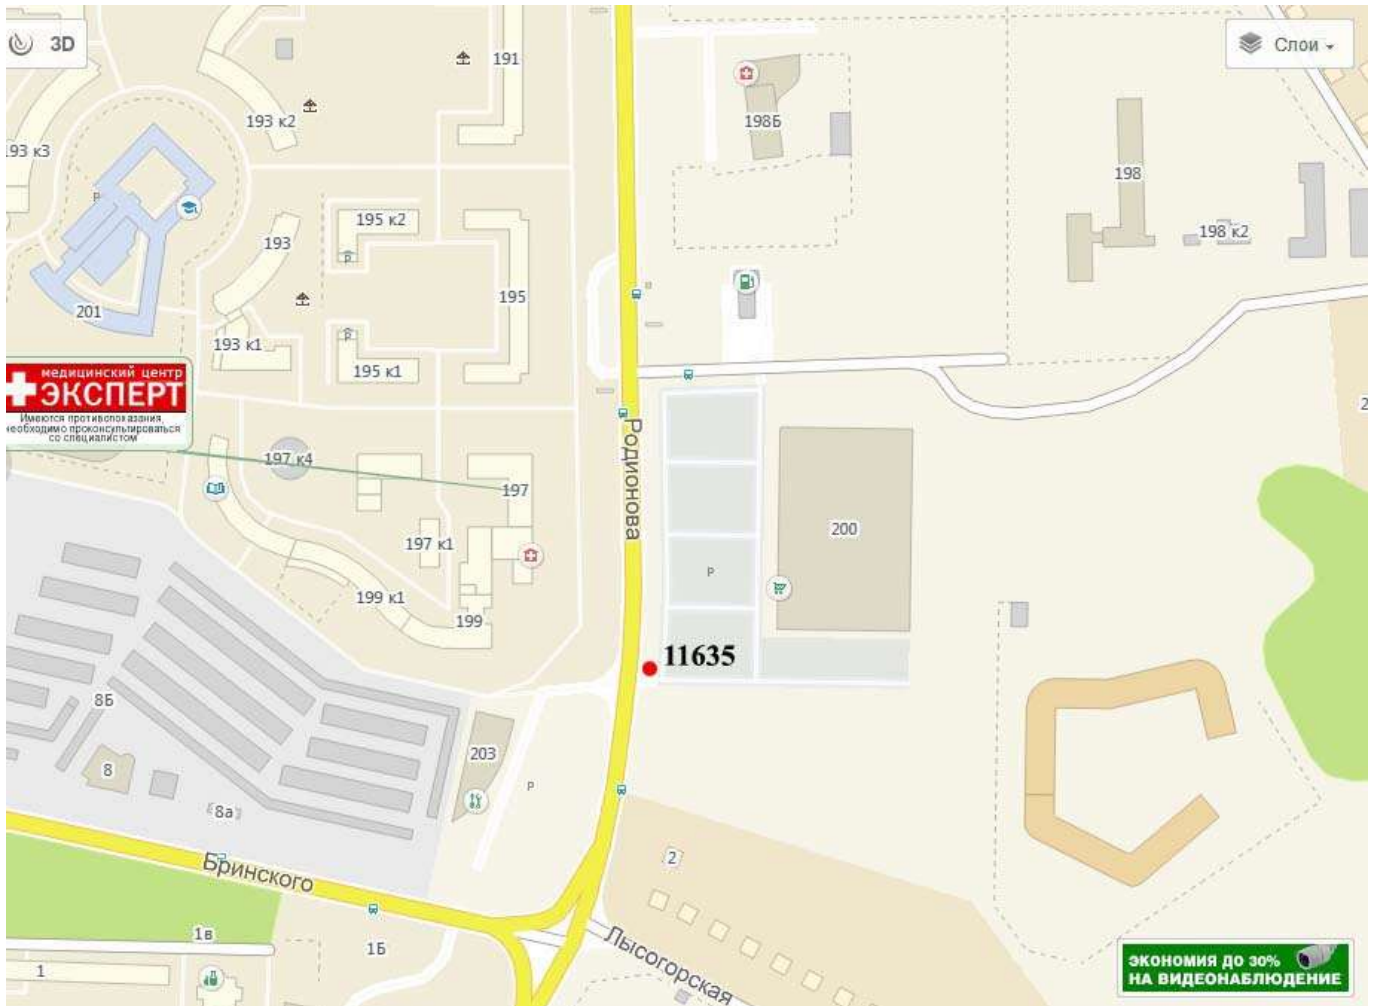

Лот 1, поз. 54
Щит 6х3
Адрес: Ольгино дер., д.1 а

Ситуационный план - цветное изображение схемы размещения рекламных конструкций:

Щит 6х3
Адрес: Ольгино дер., д.1 а

Выкопировка из генплана города в М 1:500 с указанием места установки
рекламной конструкции:

Лот 1, поз. 55
Щит 6х3
Адрес: Родионова ул., д.200

Ситуационный план - цветное изображение схемы размещения рекламных конструкций:

Щит 6х3
Адрес: Родионова ул., д.200

Выкопировка из генплана города в М 1:500 с указанием места установки
рекламной конструкции: