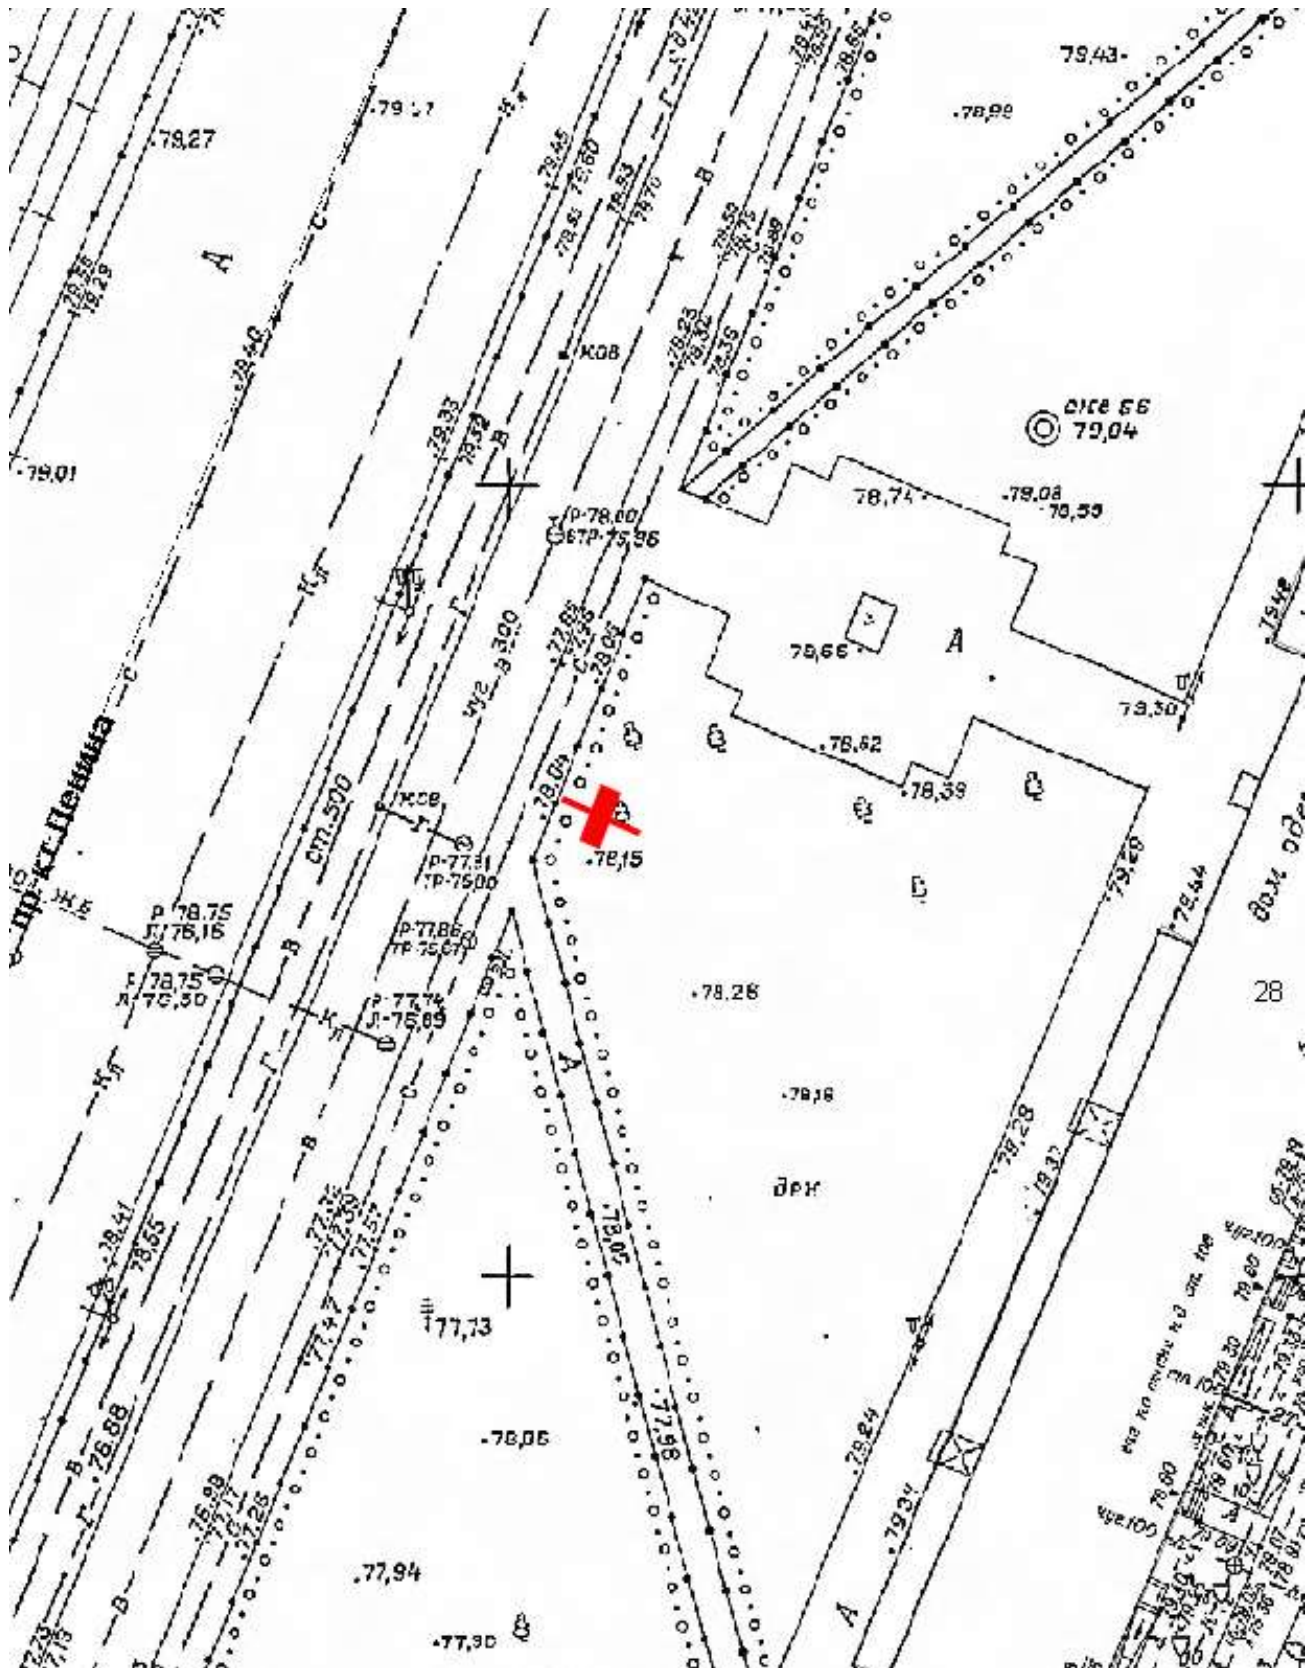

Щит 6х3
Адрес: Ленина пр., д. 28

Выкопировка из генплана города в М 1:500 с указанием места установки рекламной конструкции: