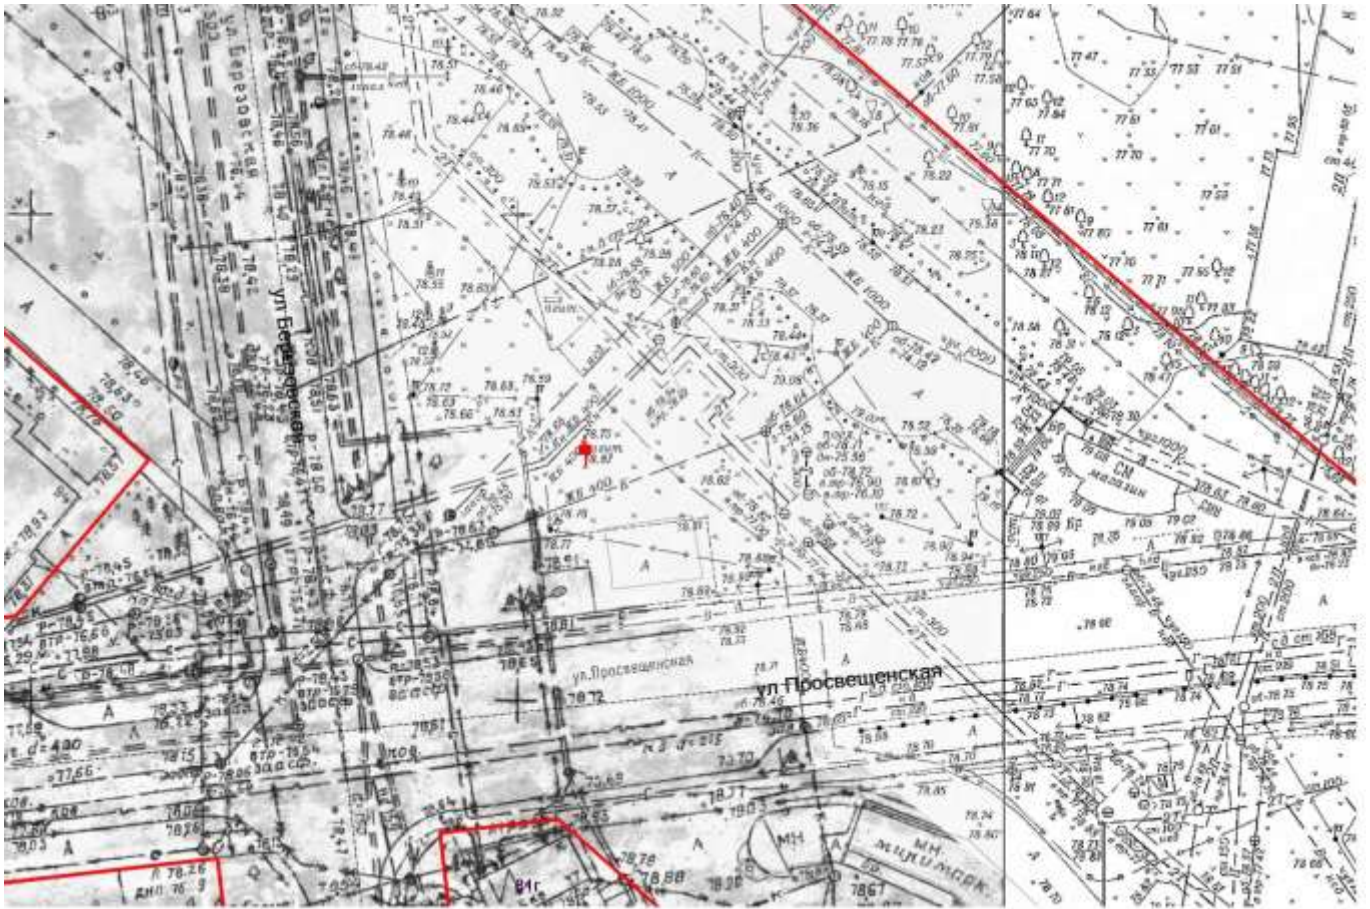

Лот 1, поз. 2
Щит 6х3
Адрес: Березовская ул., д. 85

Ситуационный план - цветное изображение схемы размещения рекламных конструкций:

Щит 6х3

Адрес: Березовская ул., д. 85

Выкопировка из генплана города в М 1:500 с указанием места установки рекламной конструкции: