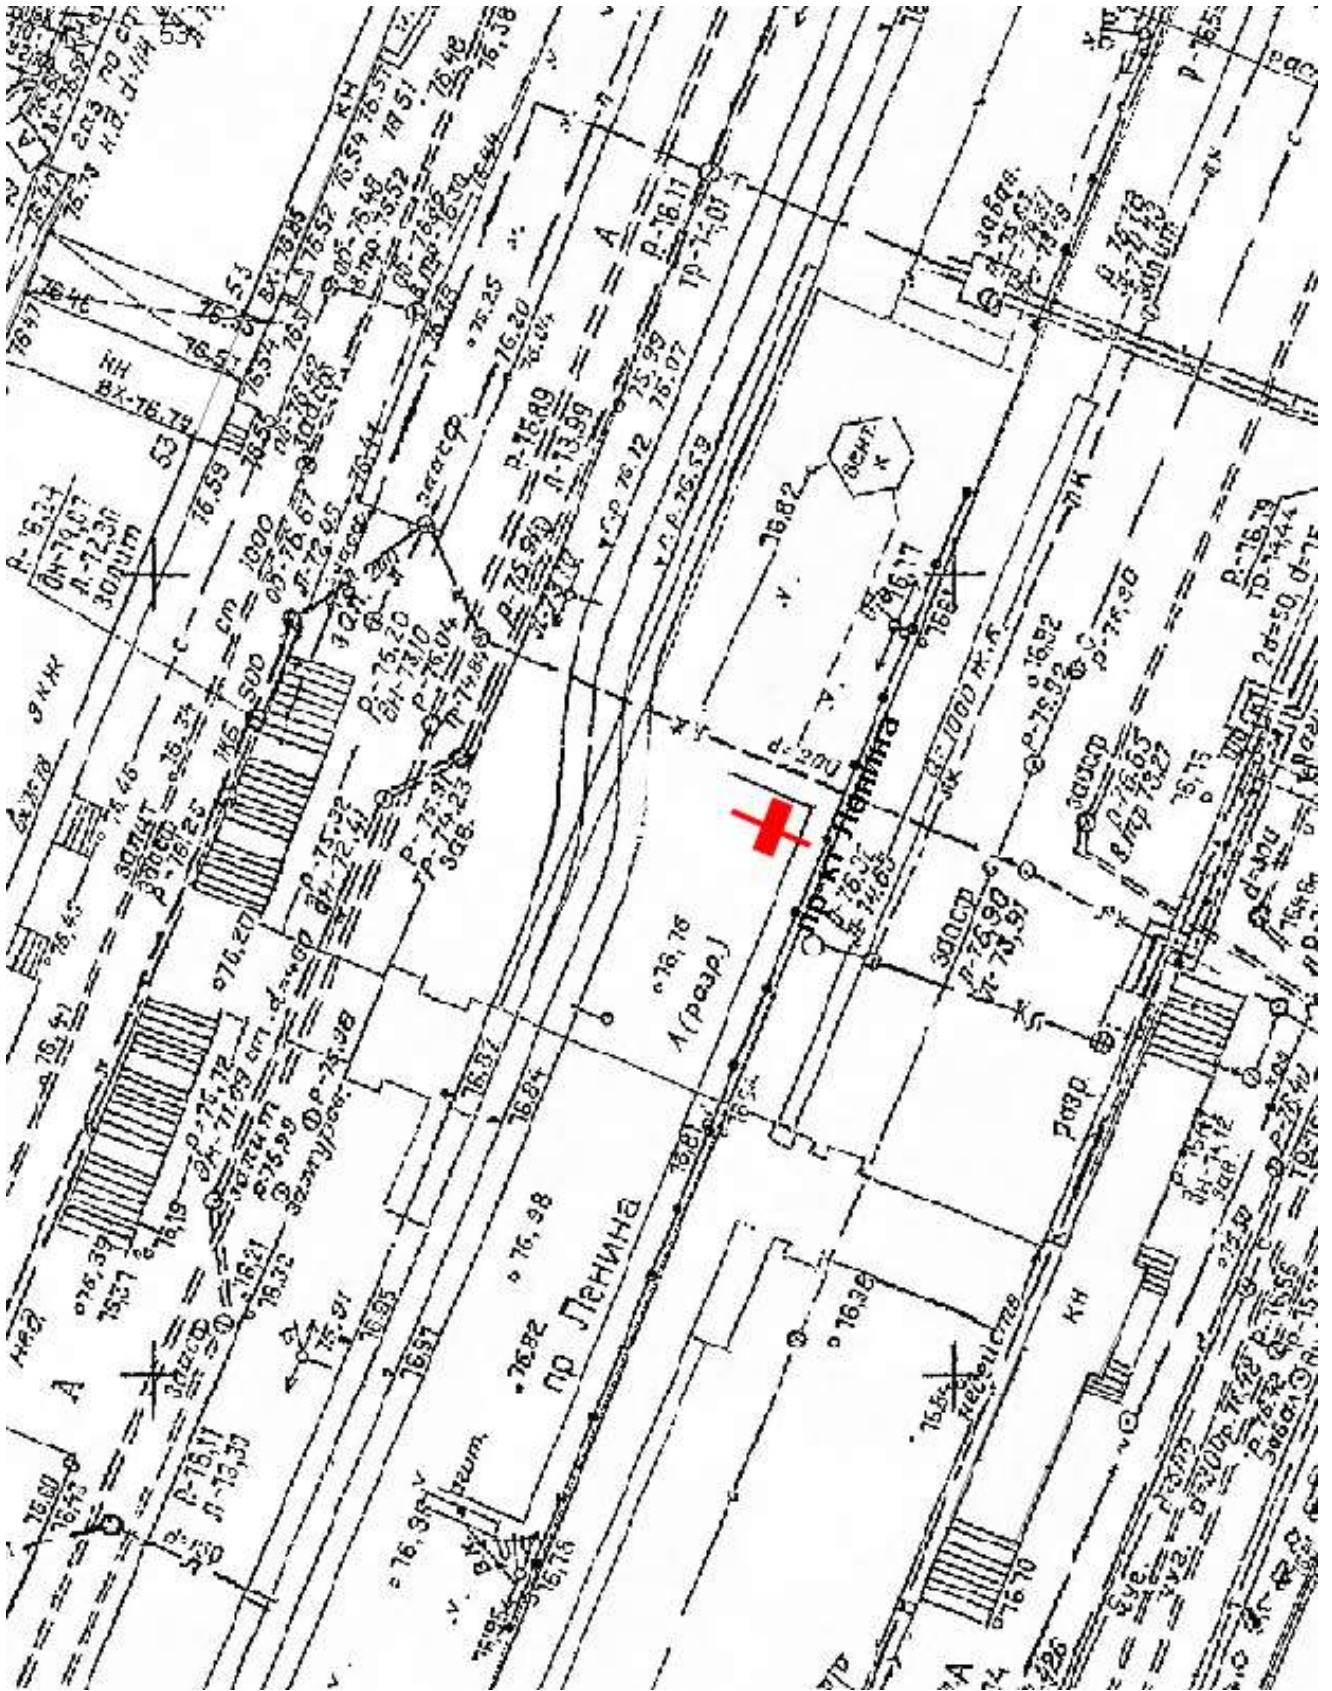

Щит 6х3
Адрес: Ленина пр., д. 53 на автостоянке

Выкопировка из генплана города в М 1:500 с указанием места установки рекламной конструкции: