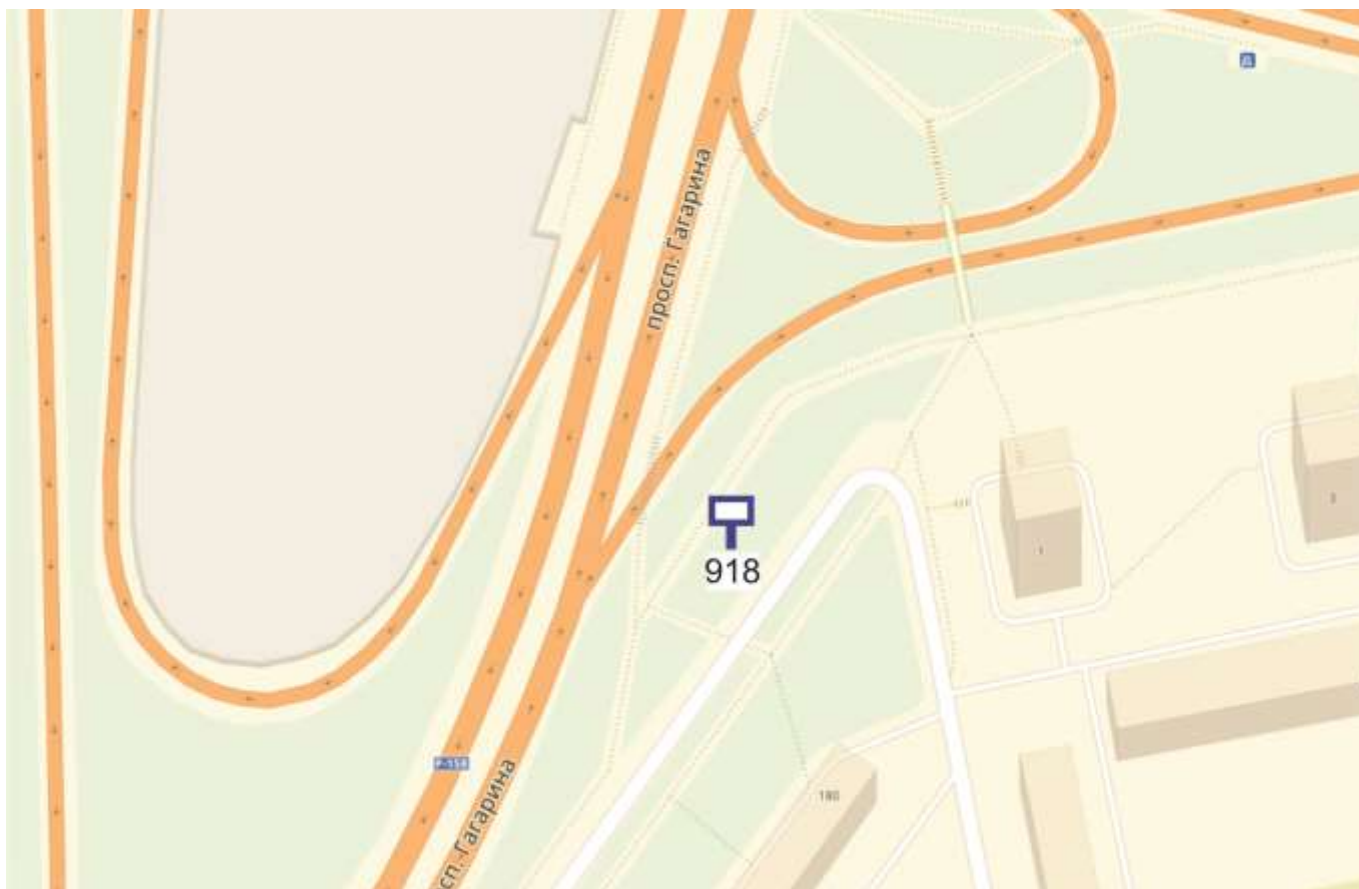

Лот 1, поз. 4

Щит 6х3

Адрес: Гагарина пр-т, напротив д.212, остановка "Академика Сахарова"

Ситуационный план - цветное изображение схемы размещения рекламных конструкций:

Щит 6х3

Адрес: Гагарина пр-т, напротив д.212, остановка "Академика Сахарова"

Выкопировка из генплана города в М 1:500 с указанием места установки рекламной конструкции:

Лот 1, поз. 5

Щит 6х3

Адрес: Гагарина пр-т, развязка с ул. Ларина, со стороны Мызинского моста,
позиция № 1

Ситуационный план - цветное изображение схемы размещения рекламных конструкций:

Щит 6х3

Адрес: Гагарина пр-т, развязка с ул. Ларина, со стороны Мызинского моста, позиция № 1

Выкопировка из генплана города в М 1:500 с указанием места установки рекламной конструкции:

Лот 1, поз. 6

Щит 6х3

Адрес: Гагарина пр-т, слева на горке за виадуктом через ул. Ларина, позиция № 1

Ситуационный план - цветное изображение схемы размещения рекламных конструкций:

Щит 6x3

Адрес: Гагарина пр-т, слева на горке за виадуктом через ул. Ларина, позиция № 1