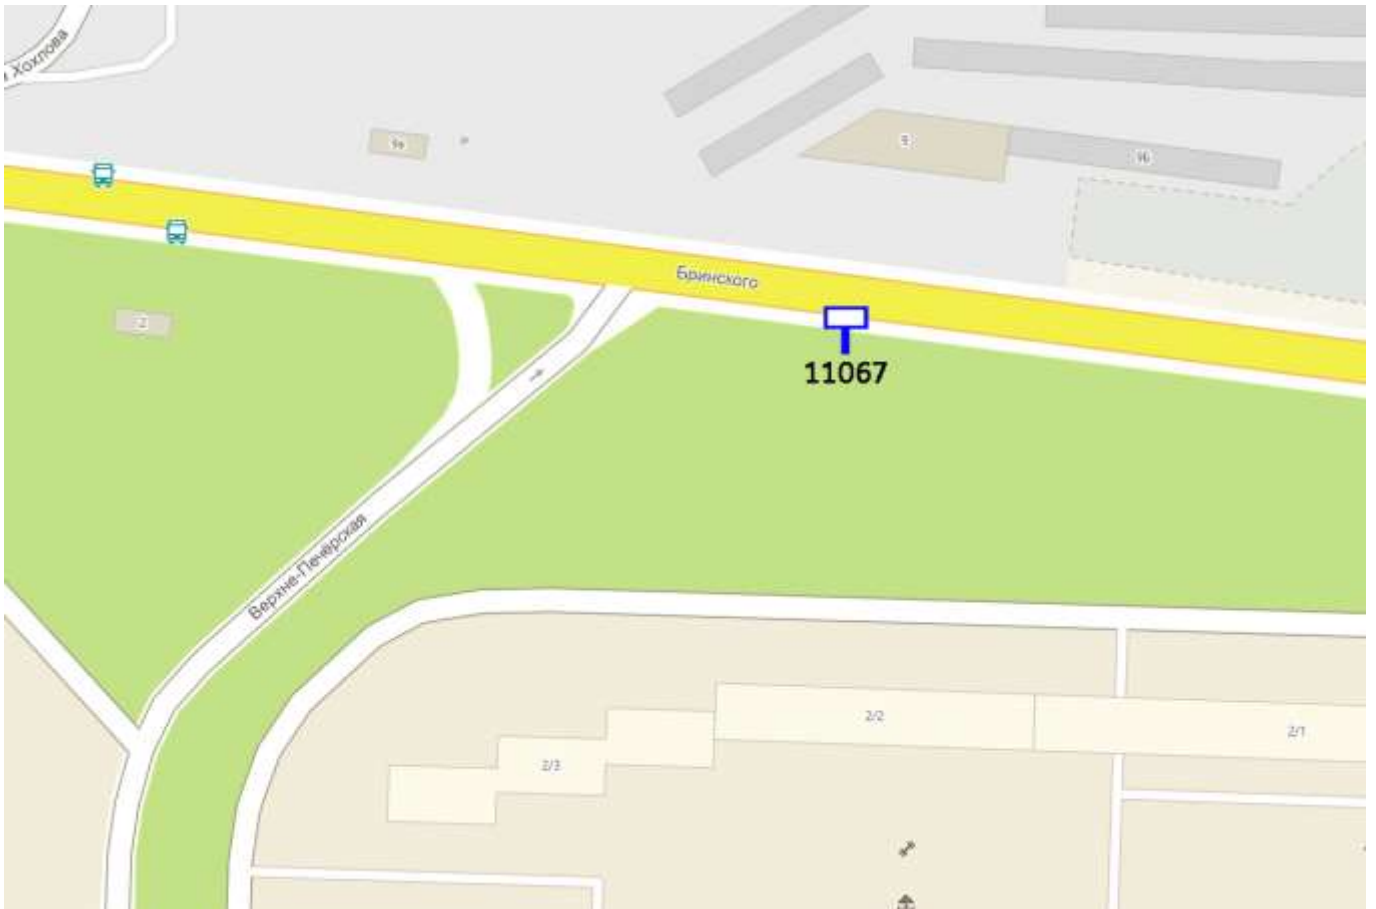

Ситуационный план - цветное изображение схемы размещения рекламных конструкций:

Щит 6х3

Адрес: Новикова-Прибоя ул., перед виадуком, около входа в парк "Дубки"

Выкопировка из генплана города в М 1:500 с указанием места установки рекламной конструкции:

Лот 1, поз. 39
Щит 6х3
Адрес: Бринского ул., д.2 к. 2

Ситуационный план - цветное изображение схемы размещения рекламных конструкций:

Щит 6х3
Адрес: Бринского ул., д.2 к. 2

Выкопировка из генплана города в М 1:500 с указанием места установки рекламной конструкции: