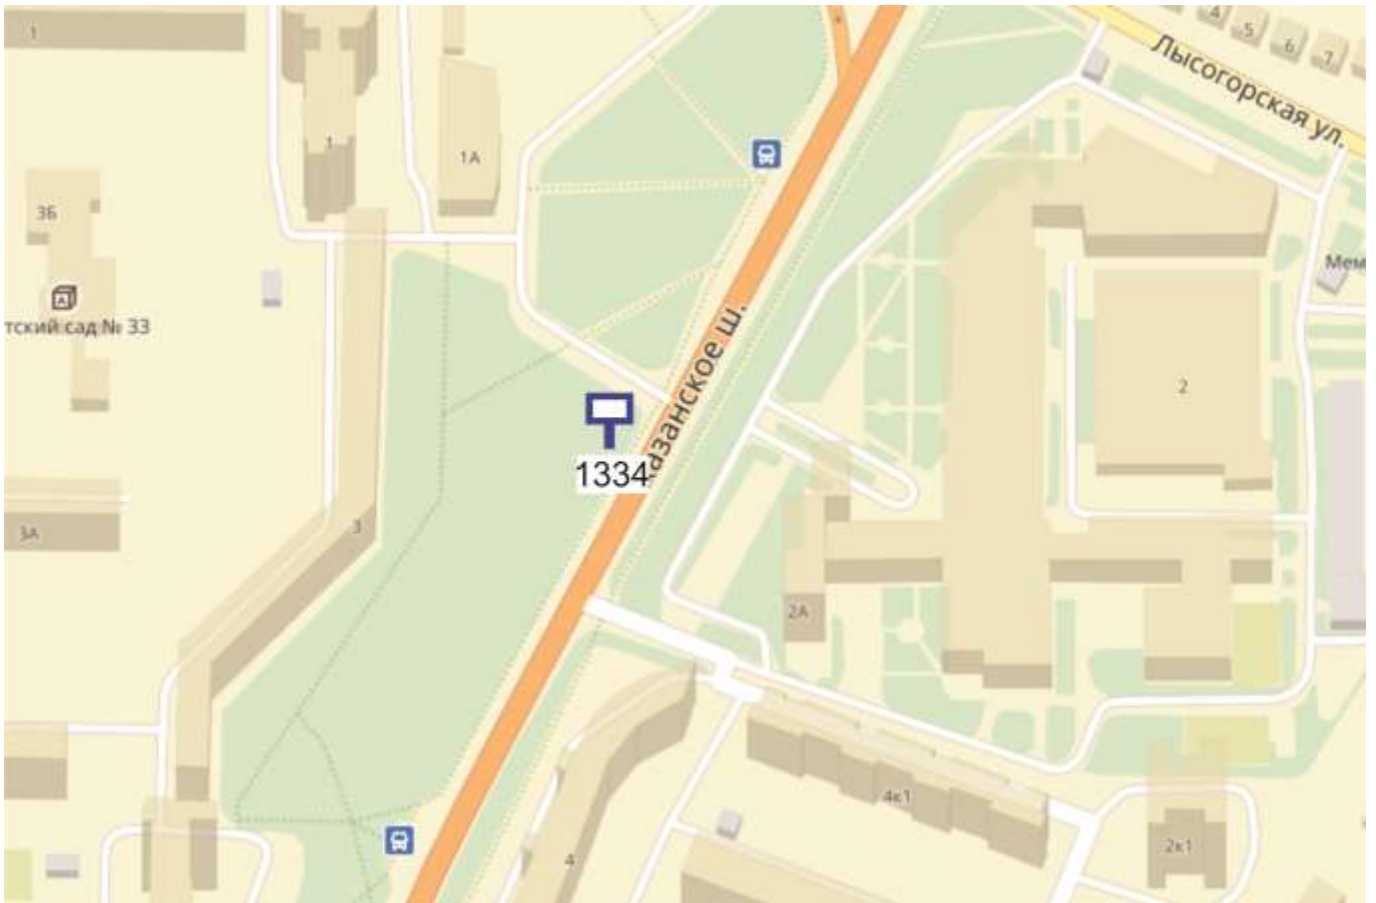

Лот 1, поз. 9
Щит 6х3
Адрес: Казанское ш., д. 23

Ситуационный план - цветное изображение схемы размещения рекламных конструкций:

Щит 6х3
Адрес: Казанское ш., д. 23

Выкопировка из генплана города в М 1:500 с указанием места установки
рекламной конструкции:

Лот 1, поз. 10

Щит 6х3

Адрес: Казанское ш., напротив здания МВД

Ситуационный план - цветное изображение схемы размещения рекламных конструкций:

Щит 6х3

Адрес: Казанское ш., напротив здания МВД

Выкопировка из генплана города в М 1:500 с указанием места установки рекламной конструкции: