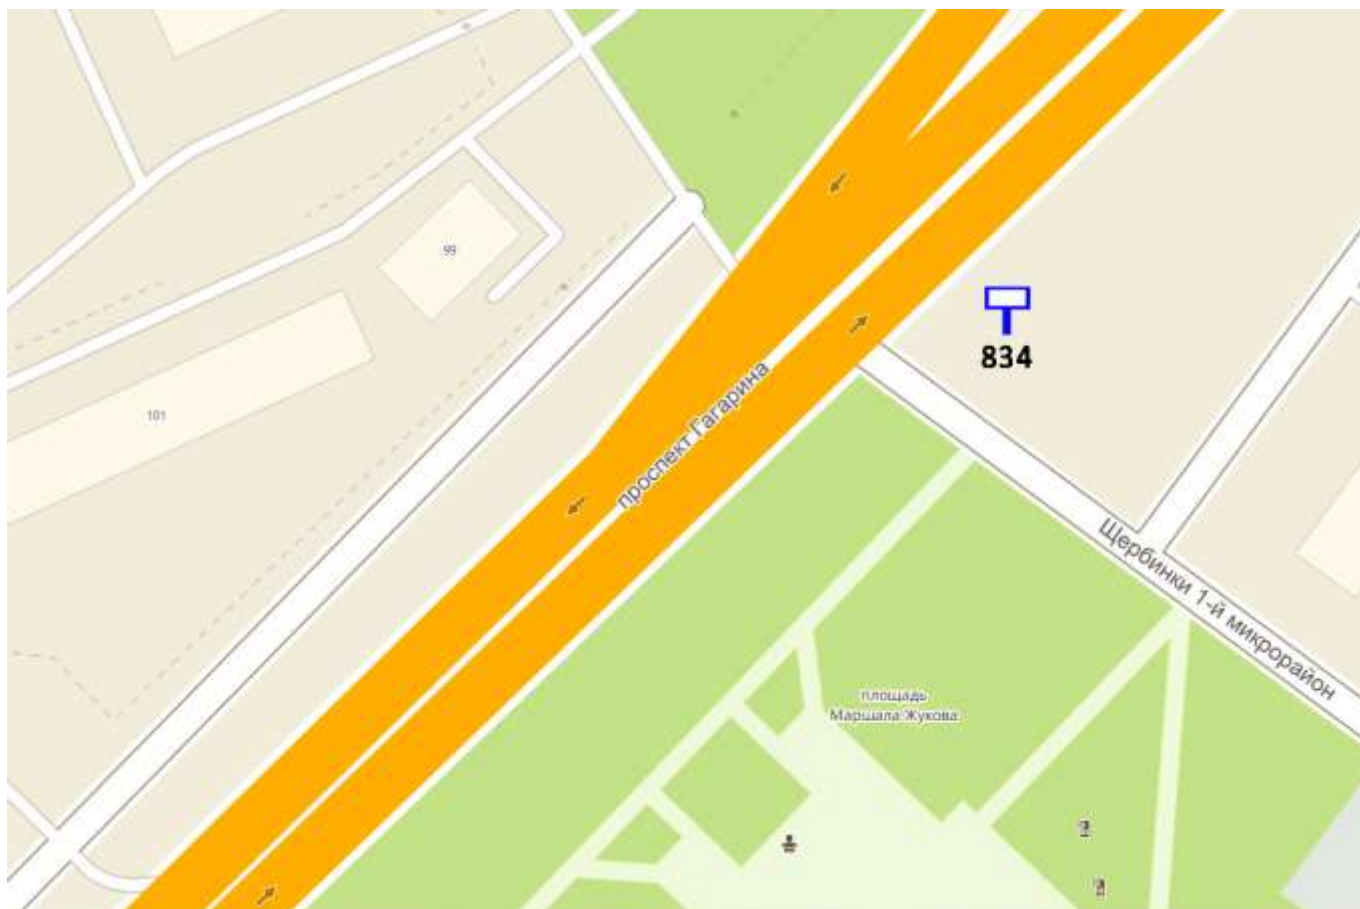

Лот 1, поз. 45
Щит 6х3
Адрес: Гагарина пр-т, д. 186

Ситуационный план - цветное изображение схемы размещения рекламных конструкций: