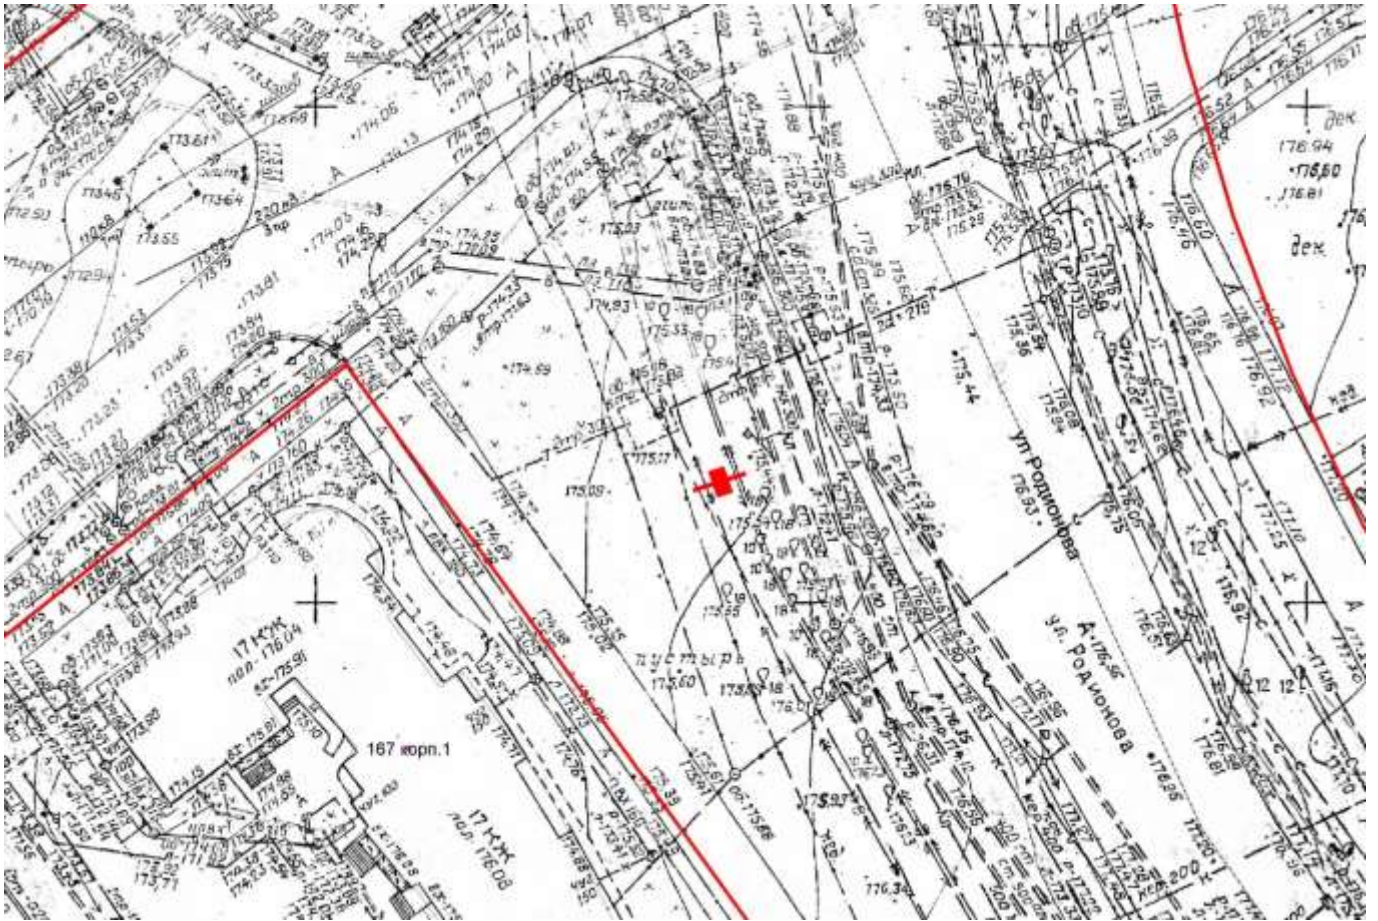

Лот 1, поз. 29

Щит 6х3

Адрес: Родионова ул., напротив д. 184

Ситуационный план - цветное изображение схемы размещения рекламных конструкций:

Щит 6х3

Адрес: Родионова ул., напротив д. 184

Выкопировка из генплана города в М 1:500 с указанием места установки рекламной конструкции: