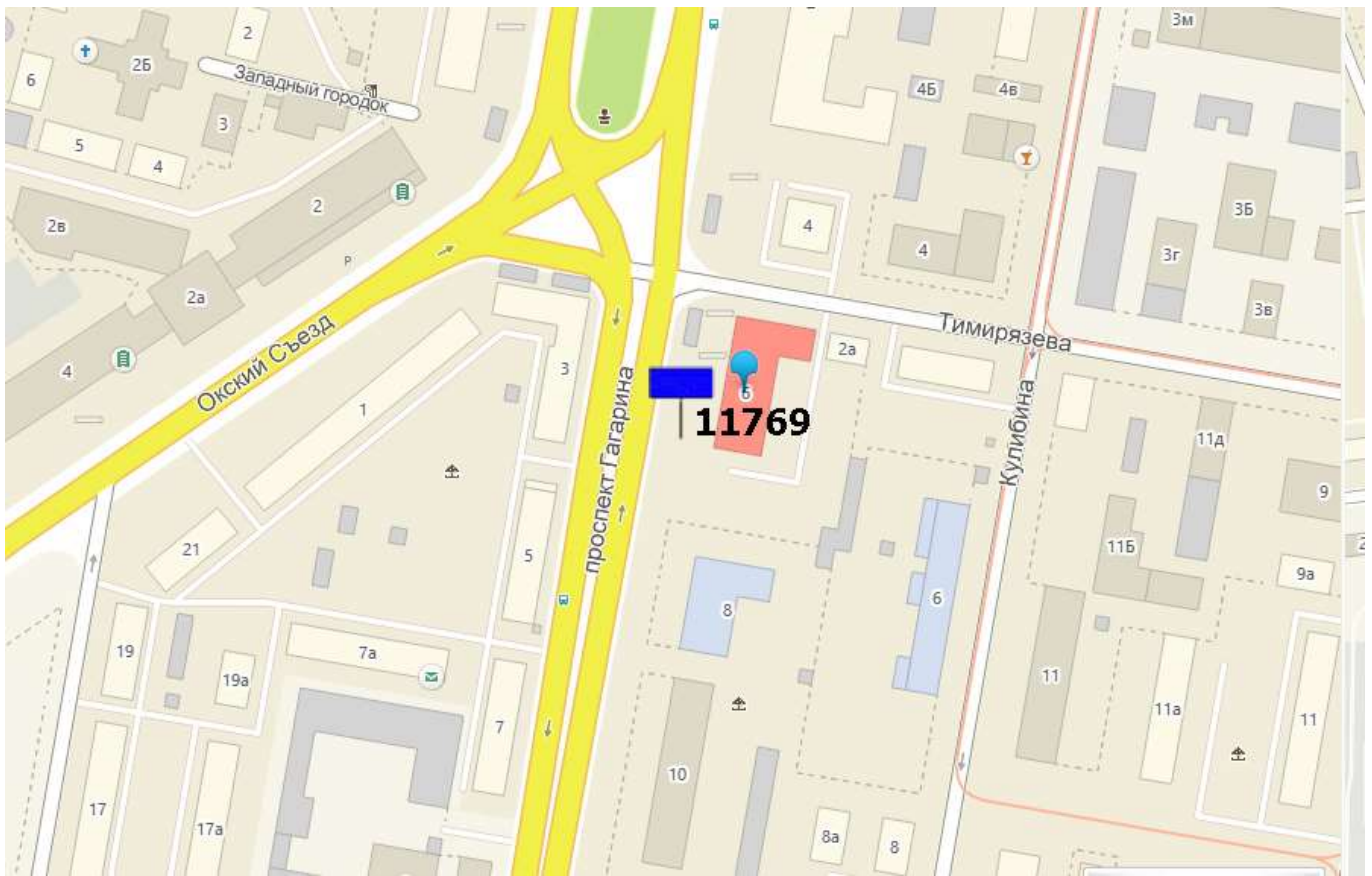

Лот 1, поз. 60
Щит 6х3
Адрес: Ванеева ул., напротив д.90

Ситуационный план - цветное изображение схемы размещения рекламных конструкций:

Щит бх3

Адрес: Ванева ул., напротив д.90

Выкопировка из генплана города в М 1:500 с указанием места установки рекламной конструкции:

Лот 1, поз. 61

Щит 6х3

Адрес: Гагарина пр., д.6 / ул. Тимирязева

Ситуационный план - цветное изображение схемы размещения рекламных конструкций:

Щит 6х3

Адрес: Гагарина пр., д.6 / ул. Тимирязева

Выкопировка из генплана города в М 1:500 с указанием места установки рекламной конструкции: