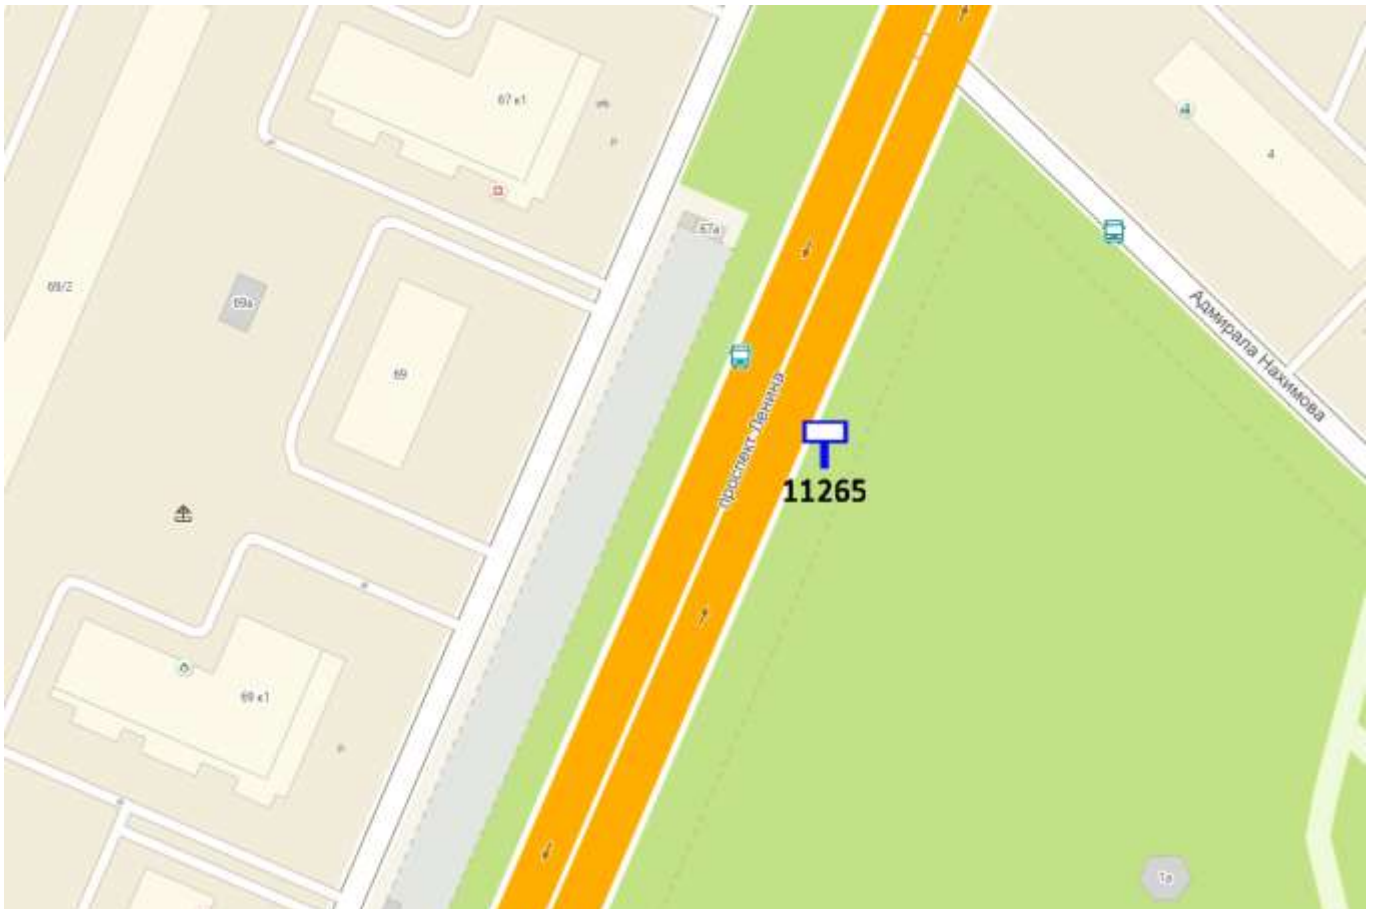

Лот 1, поз. 42
Щит 6x3
Адрес: Ленина пр., напротив д. 69

Ситуационный план - цветное изображение схемы размещения рекламных конструкций: