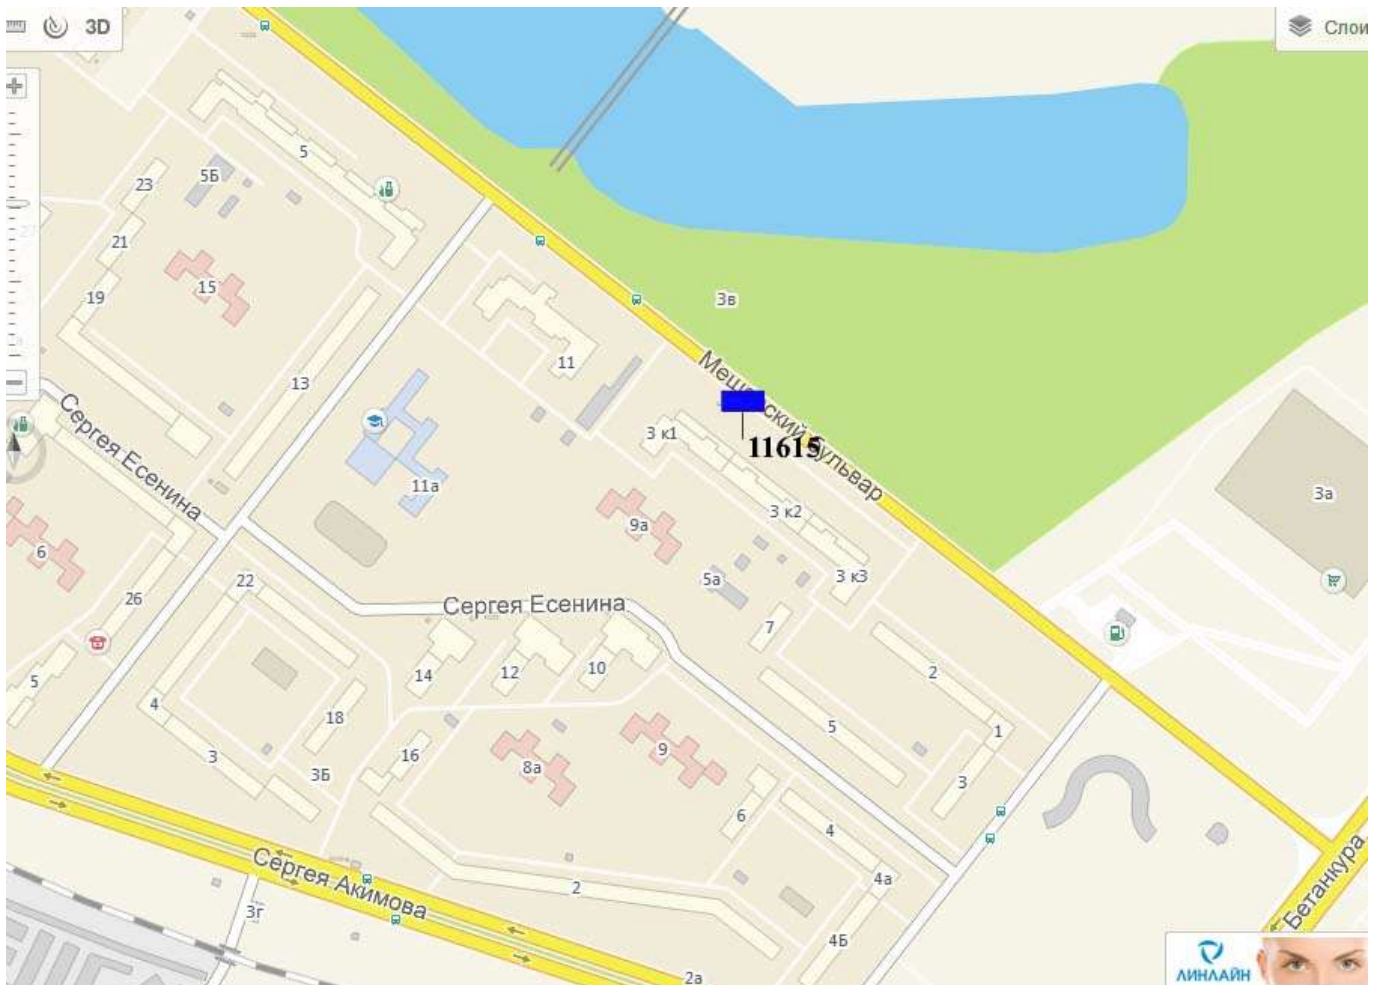

Лот 1, поз. 48
Щит 6х3
Адрес: Мещерский бульвар, д.3, к.1

Ситуационный план - цветное изображение схемы размещения рекламных конструкций: