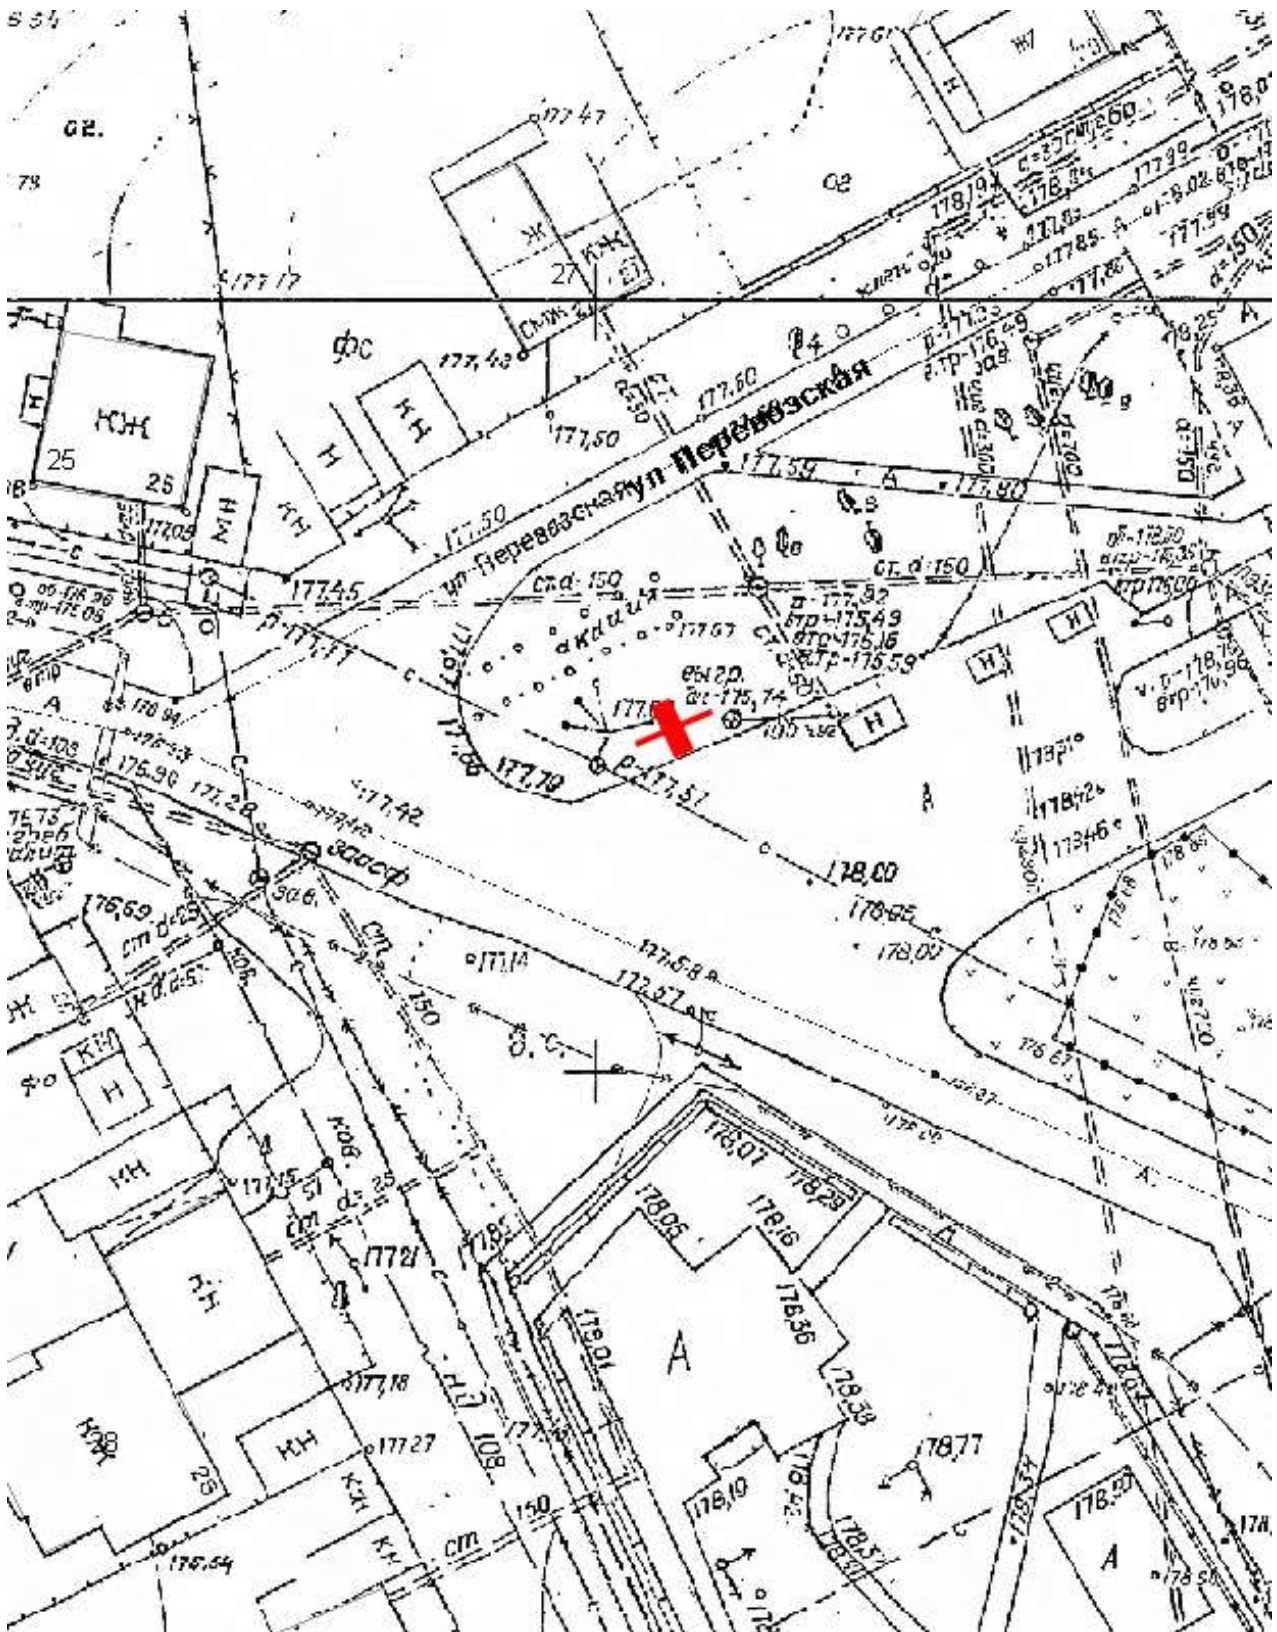

Щит 6х3
Адрес: Полярная ул., д. 65

Выкопировка из генплана города в М 1:500 с указанием места установки рекламной конструкции: