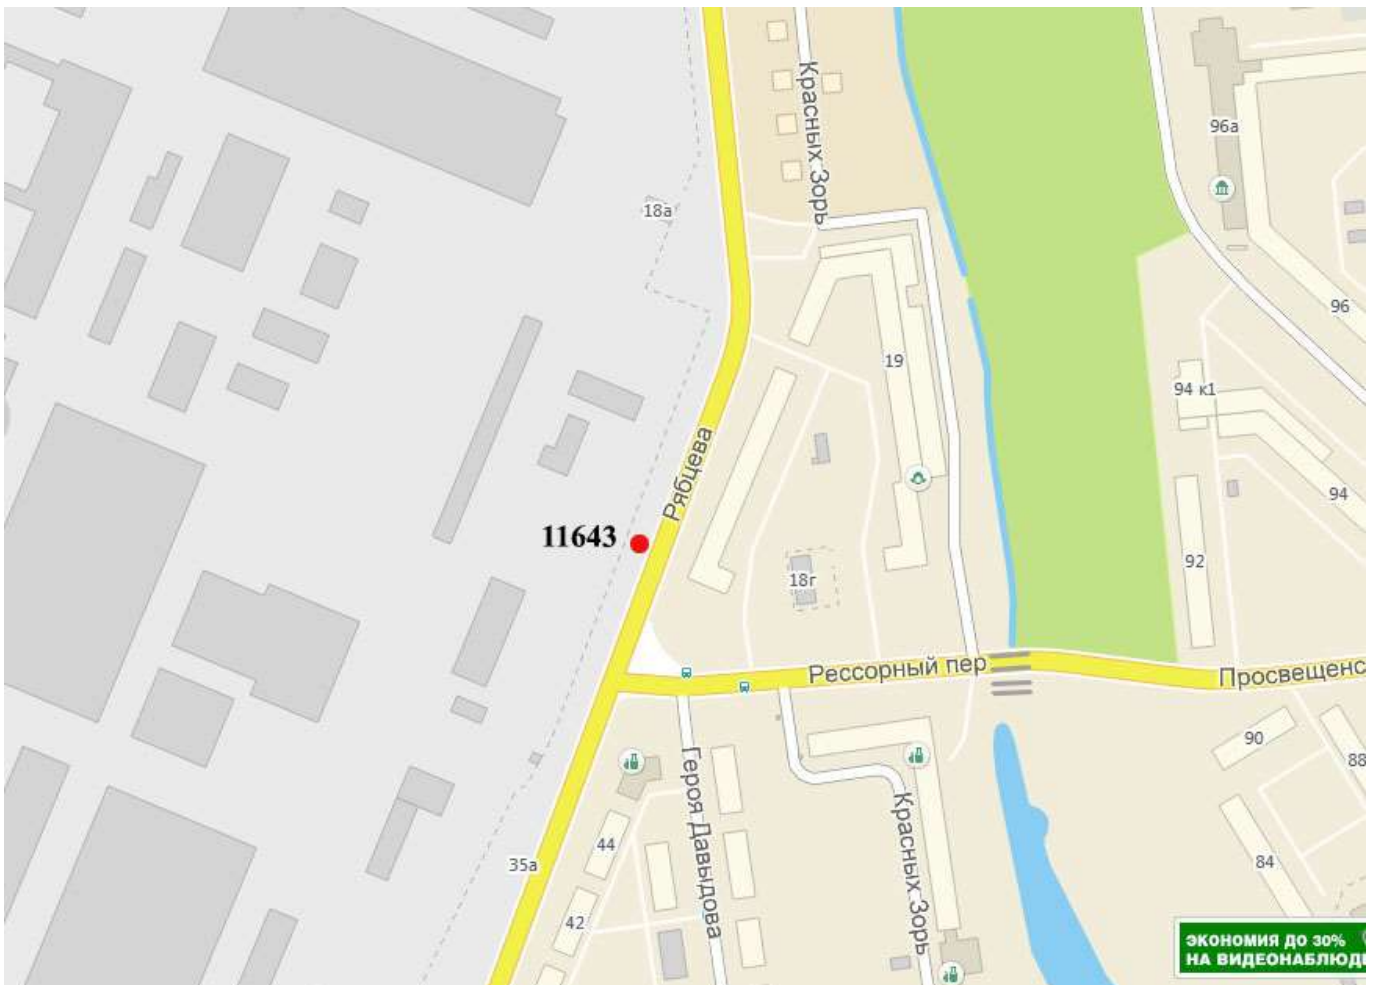

Лот 1, поз. 57

Щит 6х3

Адрес: Красных Зорь ул., напротив д.18, поз. 1

Ситуационный план - цветное изображение схемы размещения рекламных конструкций: