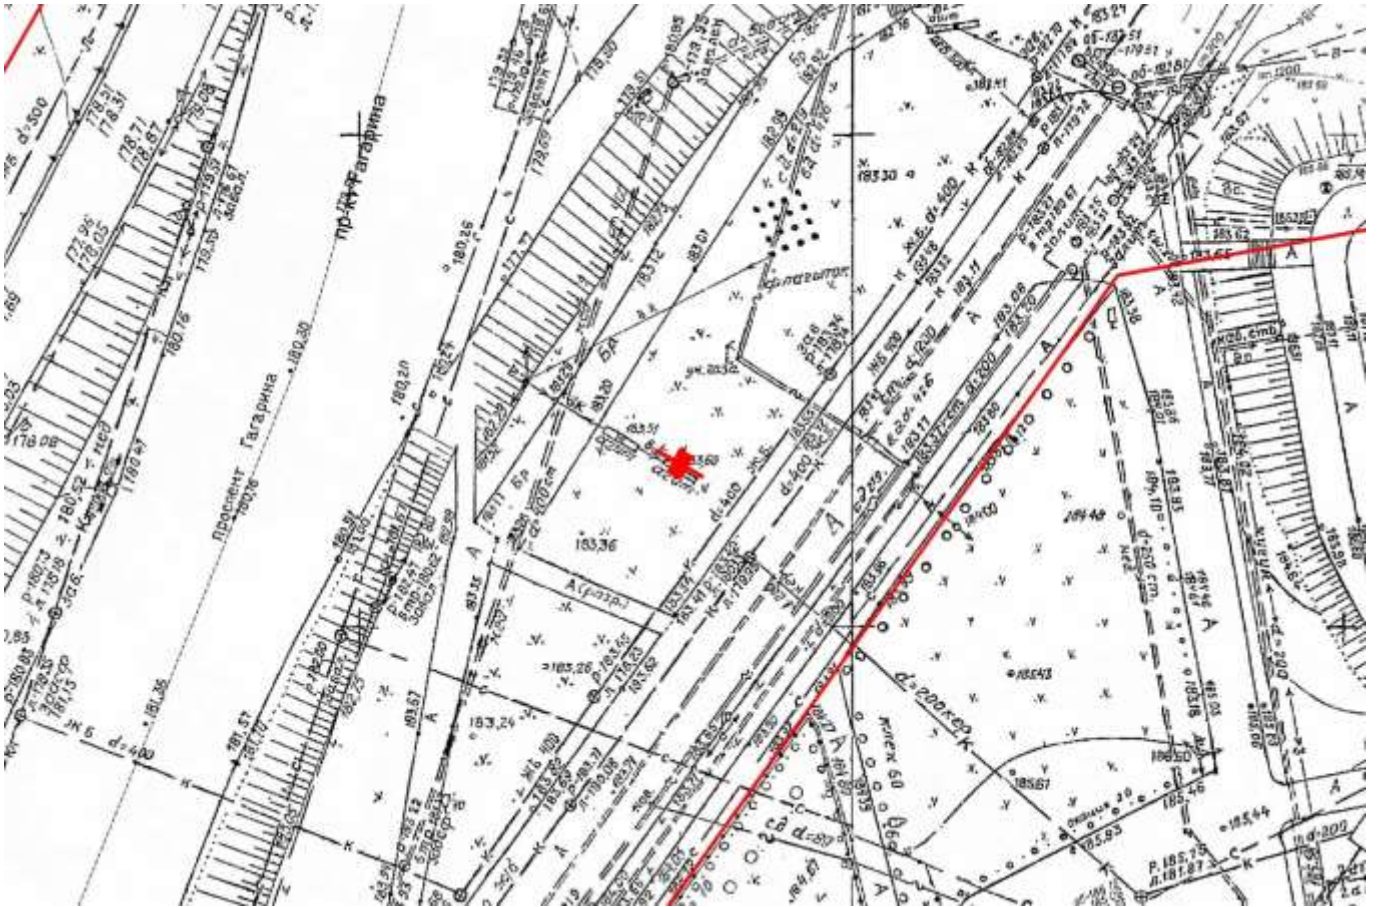

Щит 6x3

Адрес: Гагарина пр-т, слева на горке за виадуктом через ул. Ларина, позиция № 1

Выкопировка из генплана города в М 1:500 с указанием места установки рекламной конструкции: