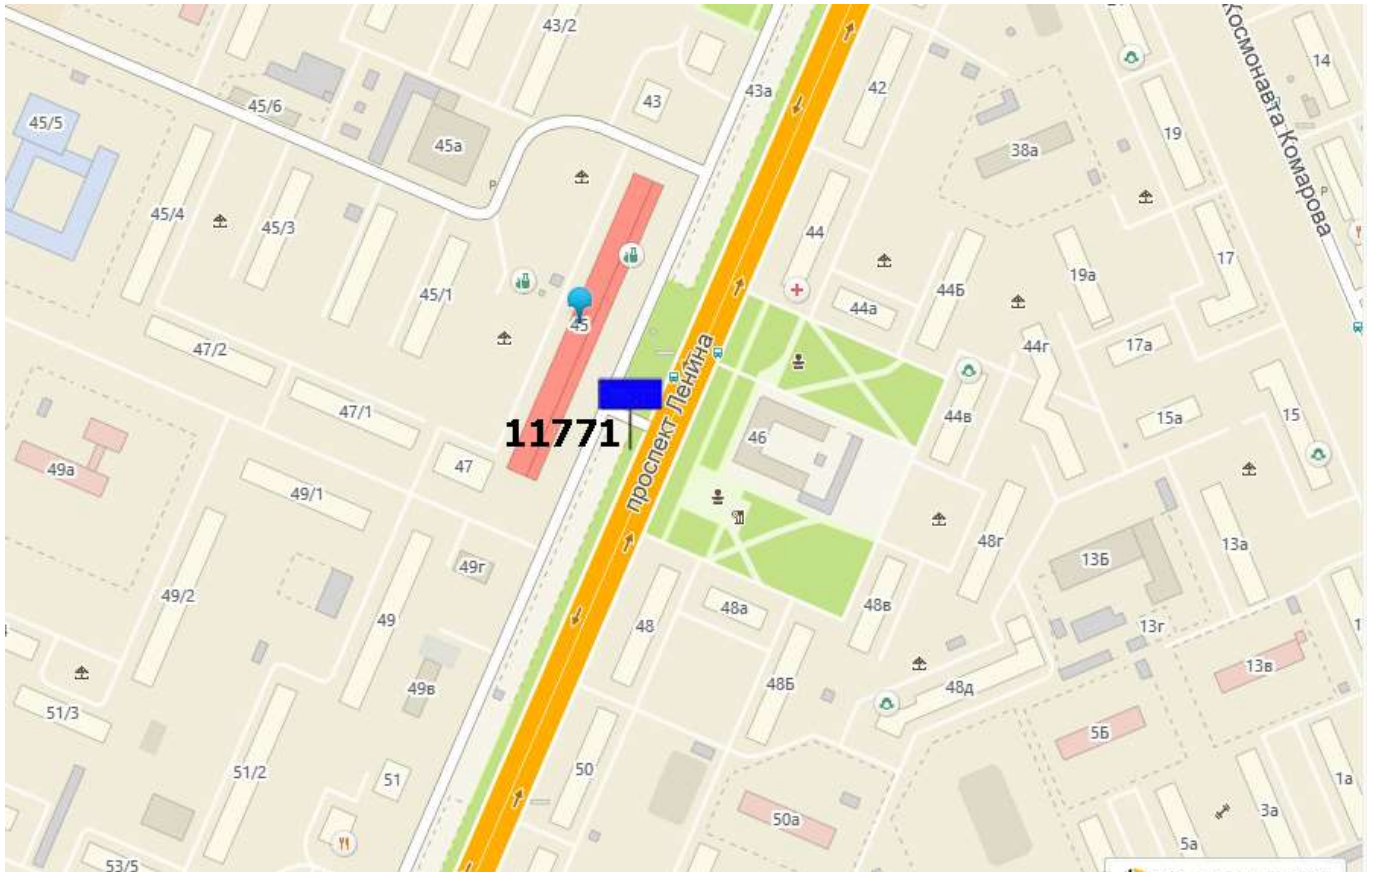

Лот 1, поз. 61

Щит 6х3

Адрес: Гагарина пр., д.6 / ул. Тимирязева

Ситуационный план - цветное изображение схемы размещения рекламных конструкций:

Щит 6х3

Адрес: Гагарина пр., д.6 / ул. Тимирязева

Выкопировка из генплана города в М 1:500 с указанием места установки рекламной конструкции:

Щит 6х3

Адрес: Родионова ул., напротив д.189

Выкопировка из генплана города в М 1:500 с указанием места установки рекламной конструкции:

Лот 1, поз. 63
Щит 6х3
Адрес: Ленина пр., напротив д.45

Ситуационный план - цветное изображение схемы размещения рекламных конструкций:

Щит 6х3

Адрес: Ленина пр., напротив д.45

Выкопировка из генплана города в М 1:500 с указанием места установки рекламной конструкции:

Лот 1, поз. 64
Щит 6х3
Адрес: Бекетова ул., около д.3 Б

Ситуационный план - цветное изображение схемы размещения рекламных конструкций: