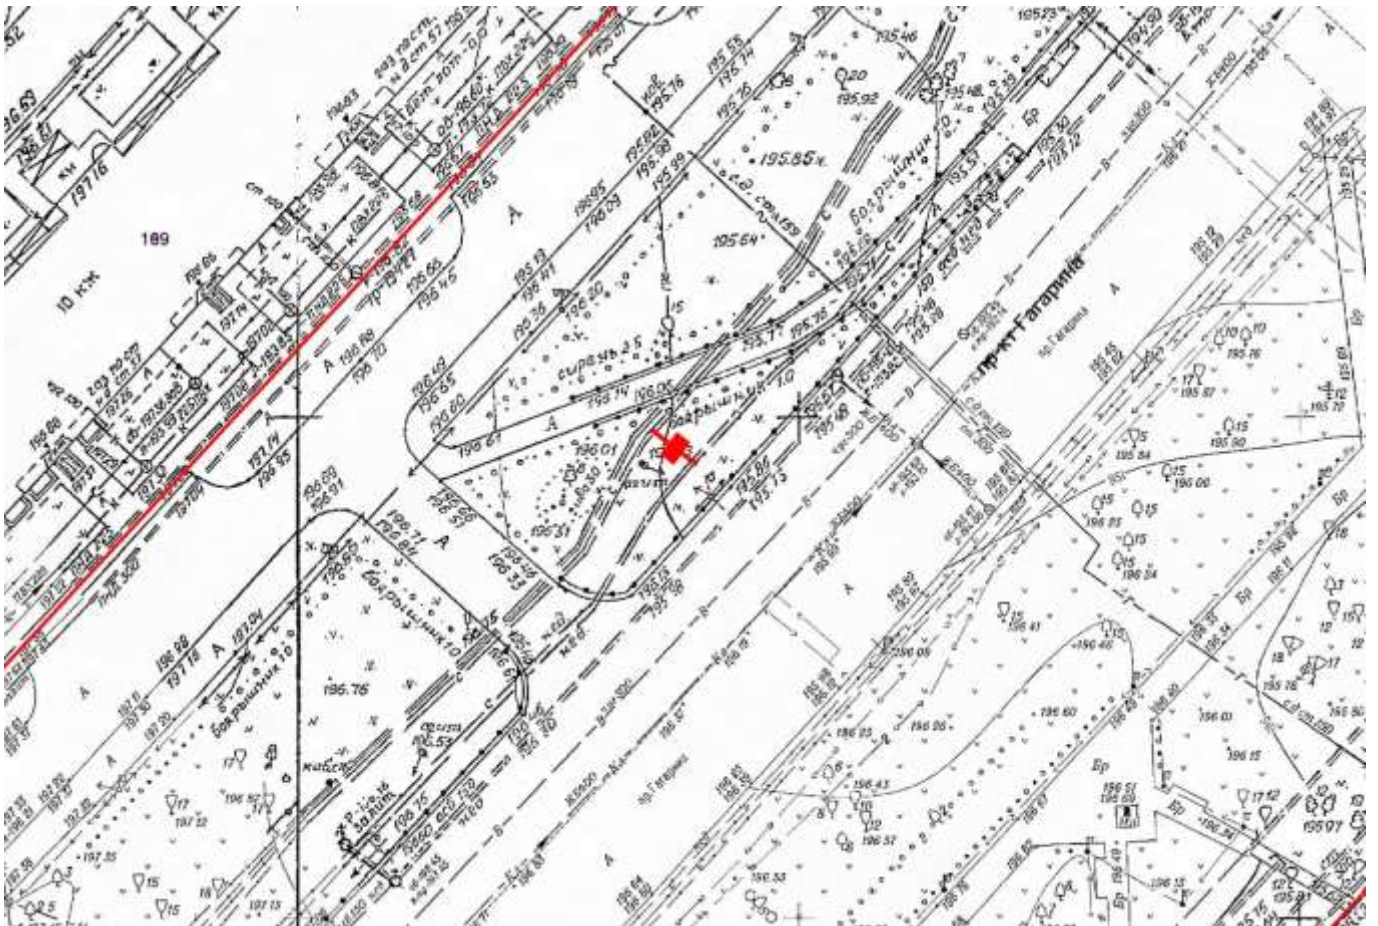

Лот 1, поз. 3
Щит 6х3
Адрес: Гагарина пр-т, д. 123

Ситуационный план - цветное изображение схемы размещения рекламных конструкций:

Щит 6х3
Адрес: Гагарина пр-т, д. 123

Выкопировка из генплана города в М 1:500 с указанием места установки рекламной конструкции:

Лот 1, поз. 4

Щит 6х3

Адрес: Гагарина пр-т, напротив д.212, остановка "Академика Сахарова"

Ситуационный план - цветное изображение схемы размещения рекламных конструкций:

Щит 6х3

Адрес: Гагарина пр-т, напротив д.212, остановка "Академика Сахарова"

Выкопировка из генплана города в М 1:500 с указанием места установки рекламной конструкции:

Лот 1, поз. 5

Щит 6х3

Адрес: Гагарина пр-т, развязка с ул. Ларина, со стороны Мызинского моста,
позиция № 1

Ситуационный план - цветное изображение схемы размещения рекламных конструкций:

Адрес: Гагарина пр-т, слева на горке за виадуктом через ул. Ларина, позиция № 1

Ситуационный план - цветное изображение схемы размещения рекламных конструкций:

Щит 6x3

Адрес: Гагарина пр-т, слева на горке за виадуктом через ул. Ларина, позиция № 1