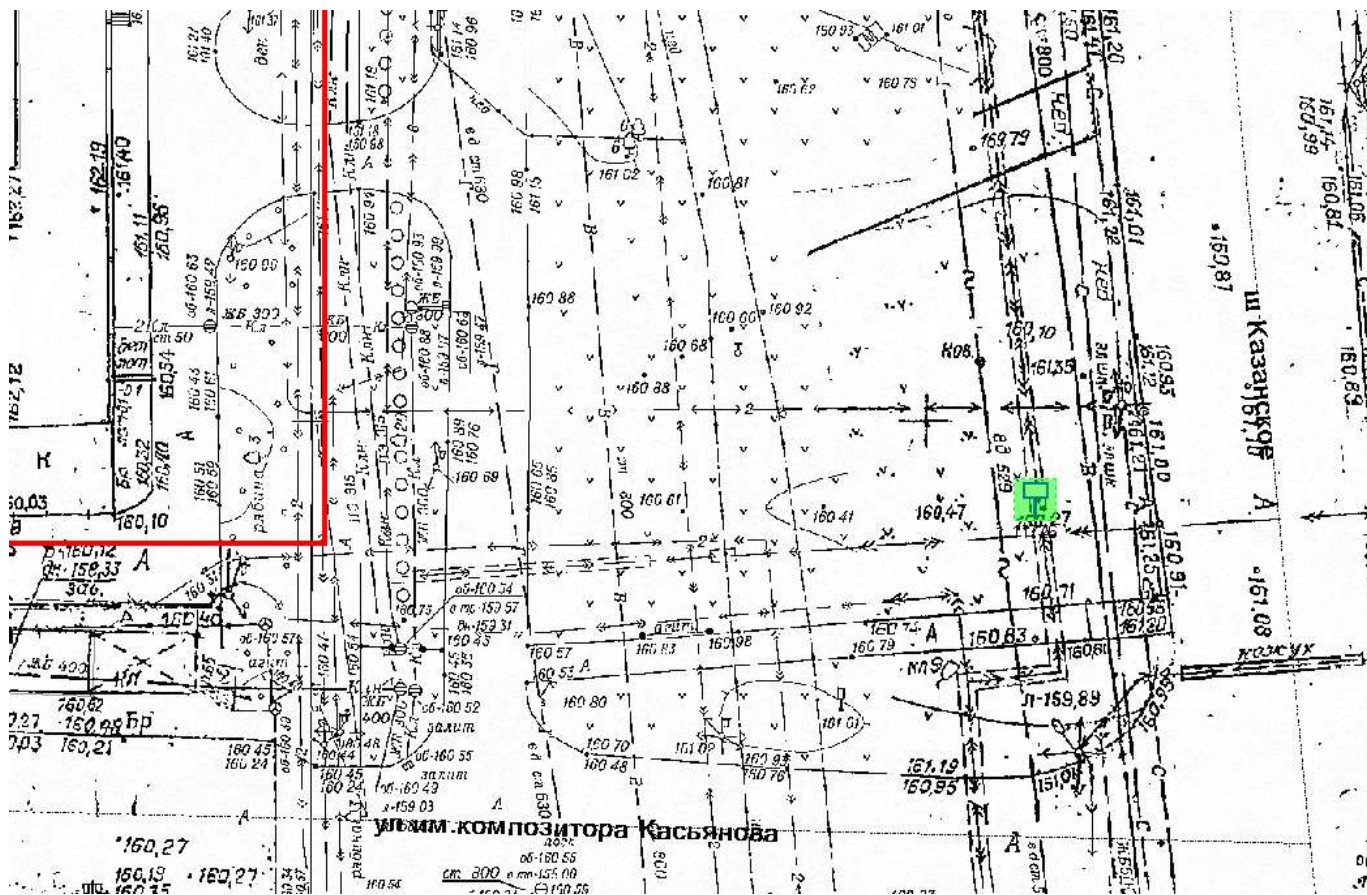

Щит бх3
Адрес: Казанское шоссе, д.9

Выкопировка из генплана города в М 1:500 с указанием места установки
рекламной конструкции: