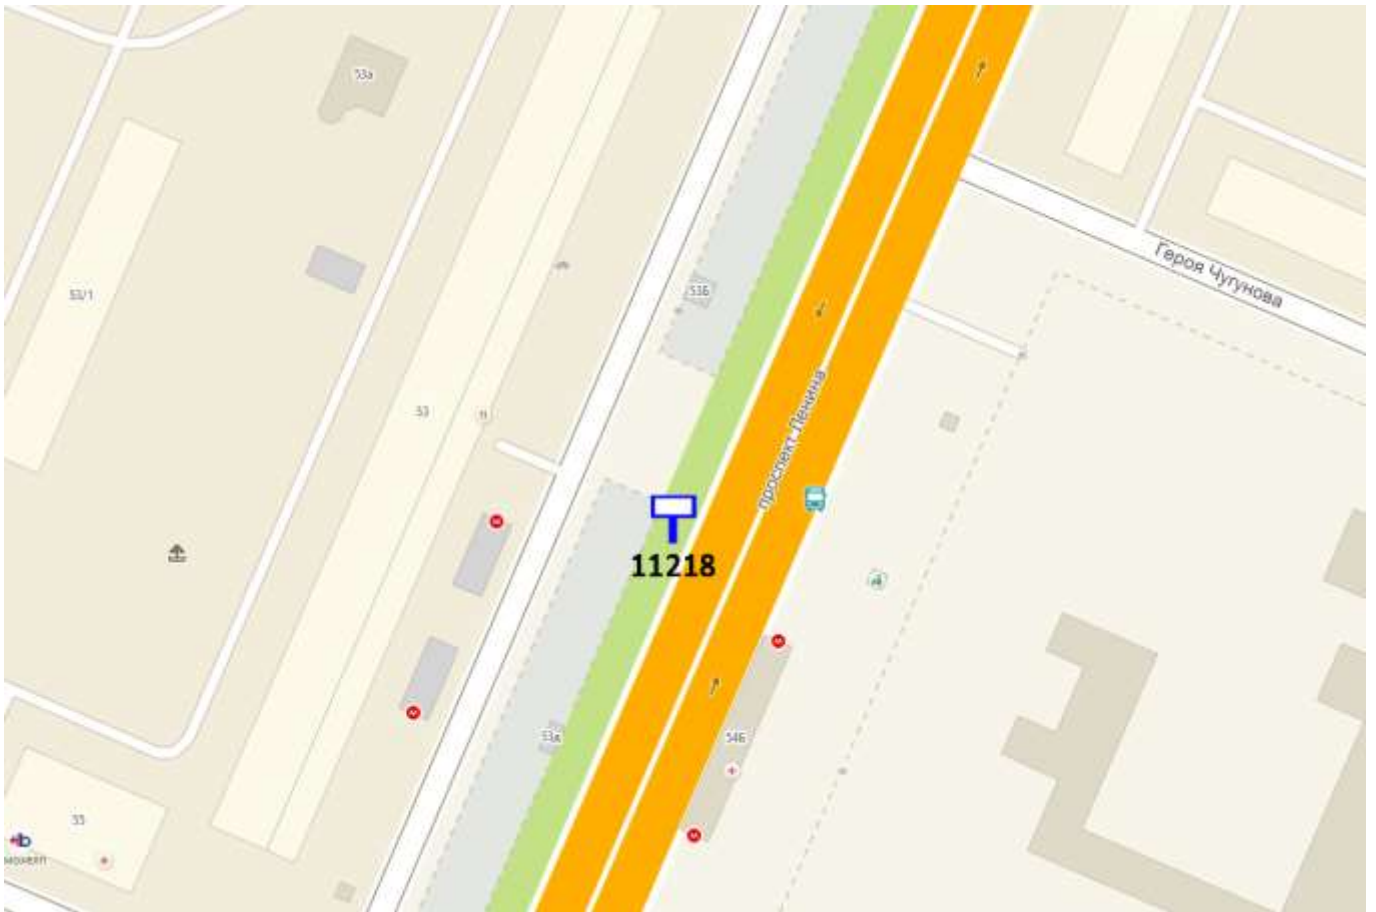

Лот 1, поз. 43
Щит 6х3
Адрес: Ленина пр., д. 53 на автостоянке

Ситуационный план - цветное изображение схемы размещения рекламных конструкций: