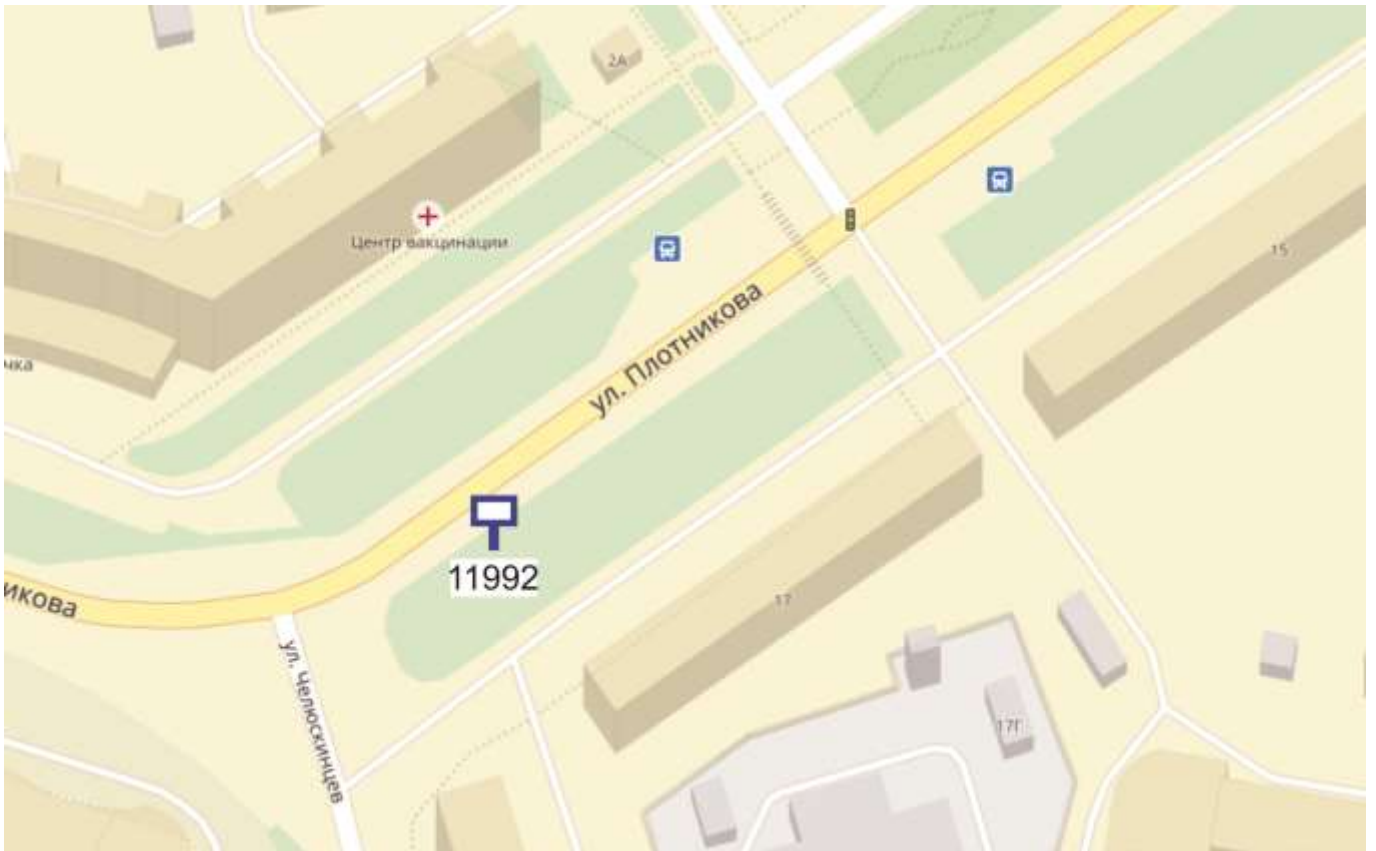

Лот 1, поз. 42
Щит 6x3
Адрес: Ленина пр., напротив д. 69

Ситуационный план - цветное изображение схемы размещения рекламных конструкций:

Щит 6х3

Адрес: Ленина пр., напротив д. 69

Выкопировка из генплана города в М 1:500 с указанием места установки рекламной конструкции:

Лот 1, поз. 43
Щит 6х3
Адрес: Ленина пр., д. 53 на автостоянке

Ситуационный план - цветное изображение схемы размещения рекламных конструкций:

Щит 6х3
Адрес: Ленина пр., д. 53 на автостоянке

Выкопировка из генплана города в М 1:500 с указанием места установки рекламной конструкции:

Лот 1, поз. 44

Щит 6x3

Адрес: Плотникова ул., напротив д.17 по ул. Раевского

Ситуационный план - цветное изображение схемы размещения рекламных конструкций:

Щит 6х3

Адрес: Плотникова ул., напротив д.17 по ул. Раевского