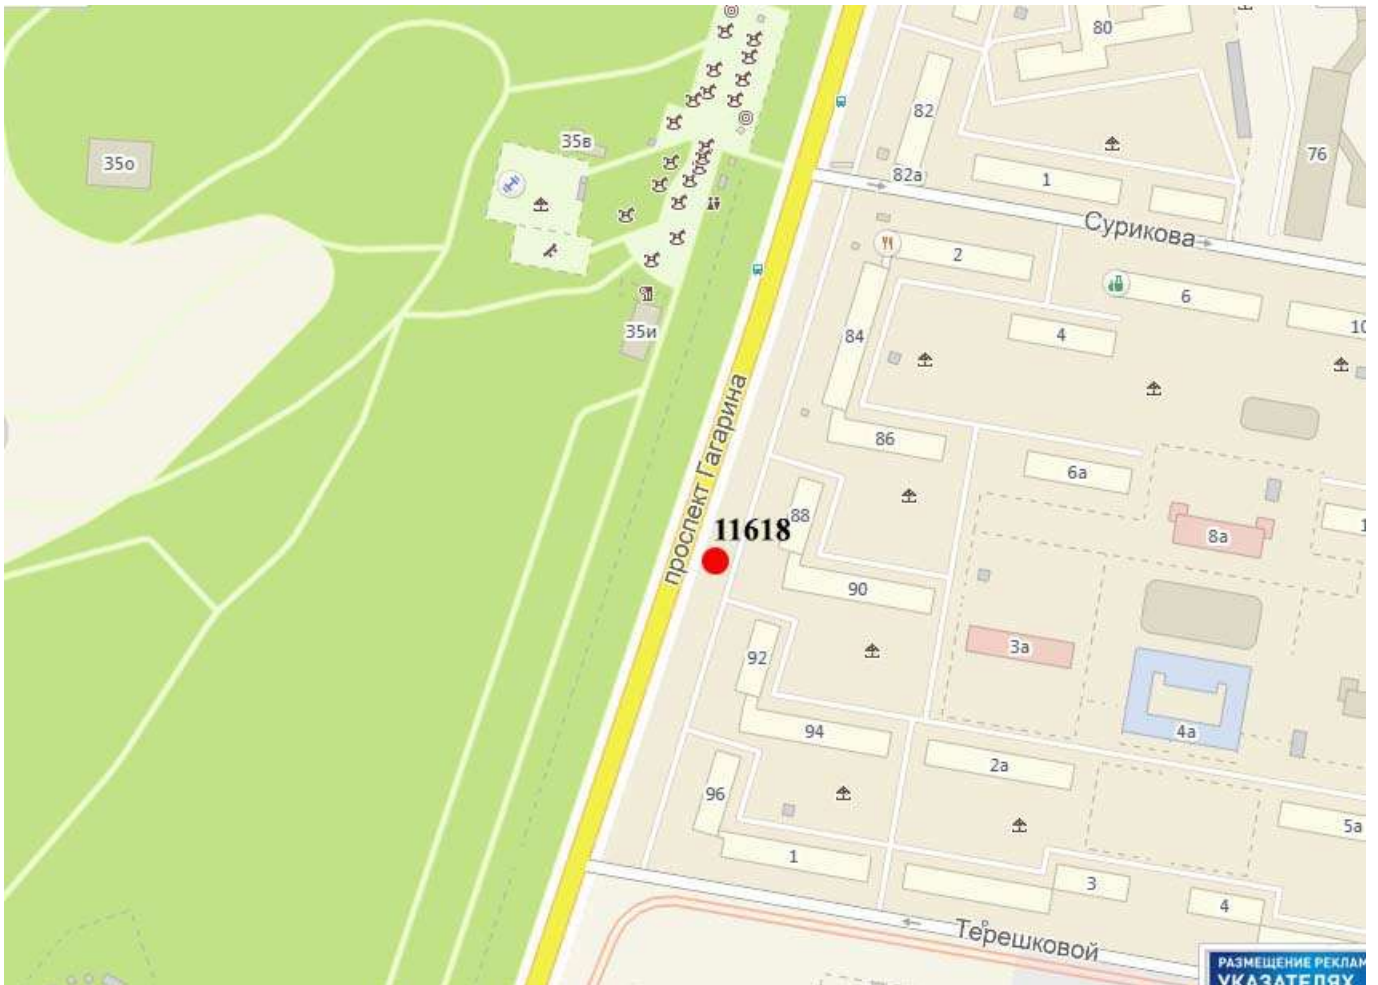

Щит 6х3
Адрес: Пролетарская ул., д.6

Выкопировка из генплана города в М 1:500 с указанием места установки рекламной конструкции:

Лот 1, поз. 48
Щит 6х3
Адрес: Мещерский бульвар, д.3, к.1

Ситуационный план - цветное изображение схемы размещения рекламных конструкций:

Щит 6х3
Адрес: Мещерский бульвар, д.3, к.1

Выкопировка из генплана города в М 1:500 с указанием места установки
рекламной конструкции:

Лот 1, поз. 49
Щит 6х3
Адрес: Гагарина пр., д.92

Ситуационный план - цветное изображение схемы размещения рекламных конструкций: