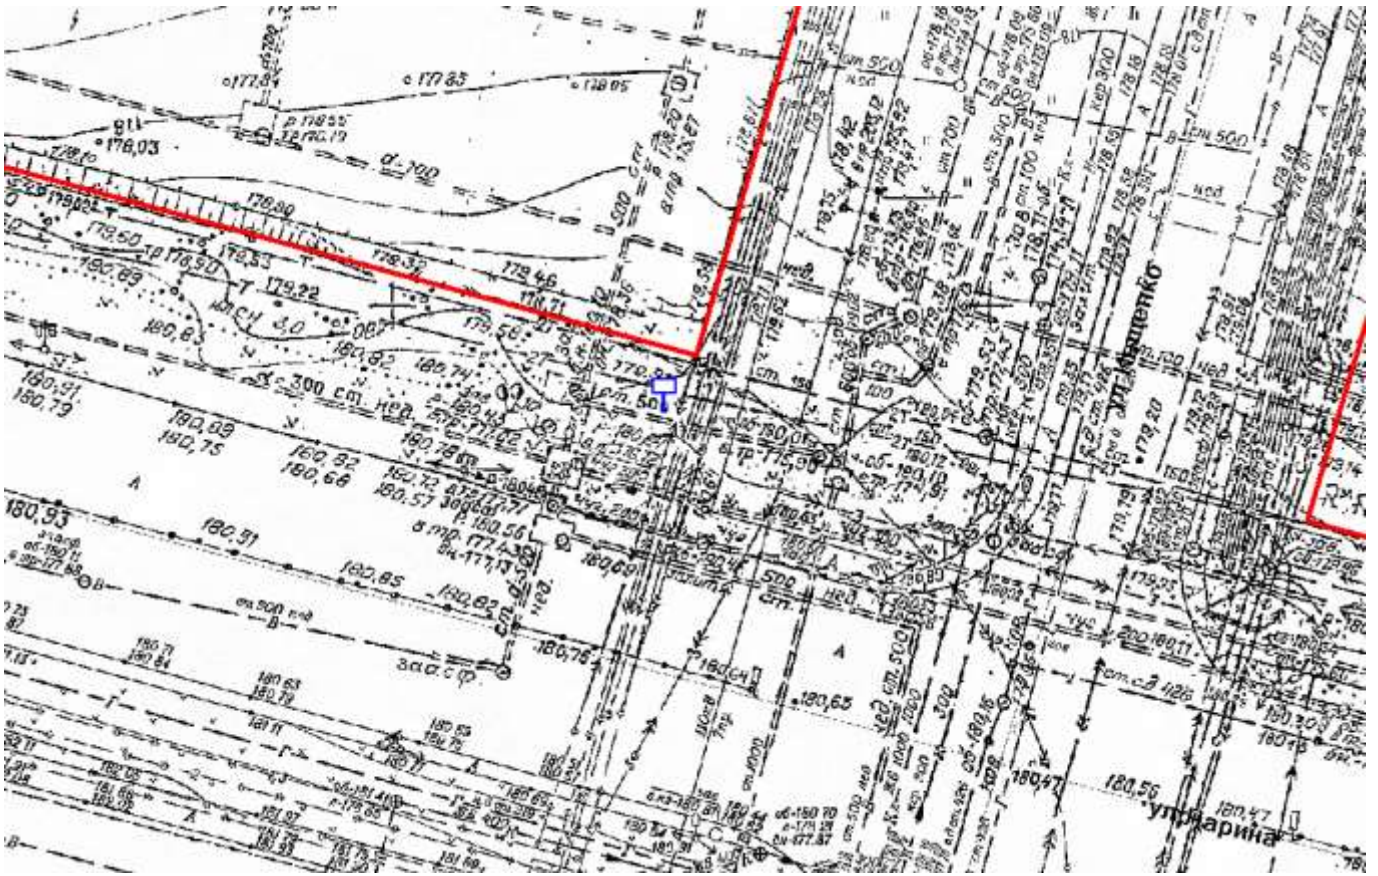

Щит 6х3

Адрес: Ларина ул., напротив д. 7 (поз.1)

Выкопировка из генплана города в М 1:500 с указанием места установки рекламной конструкции: