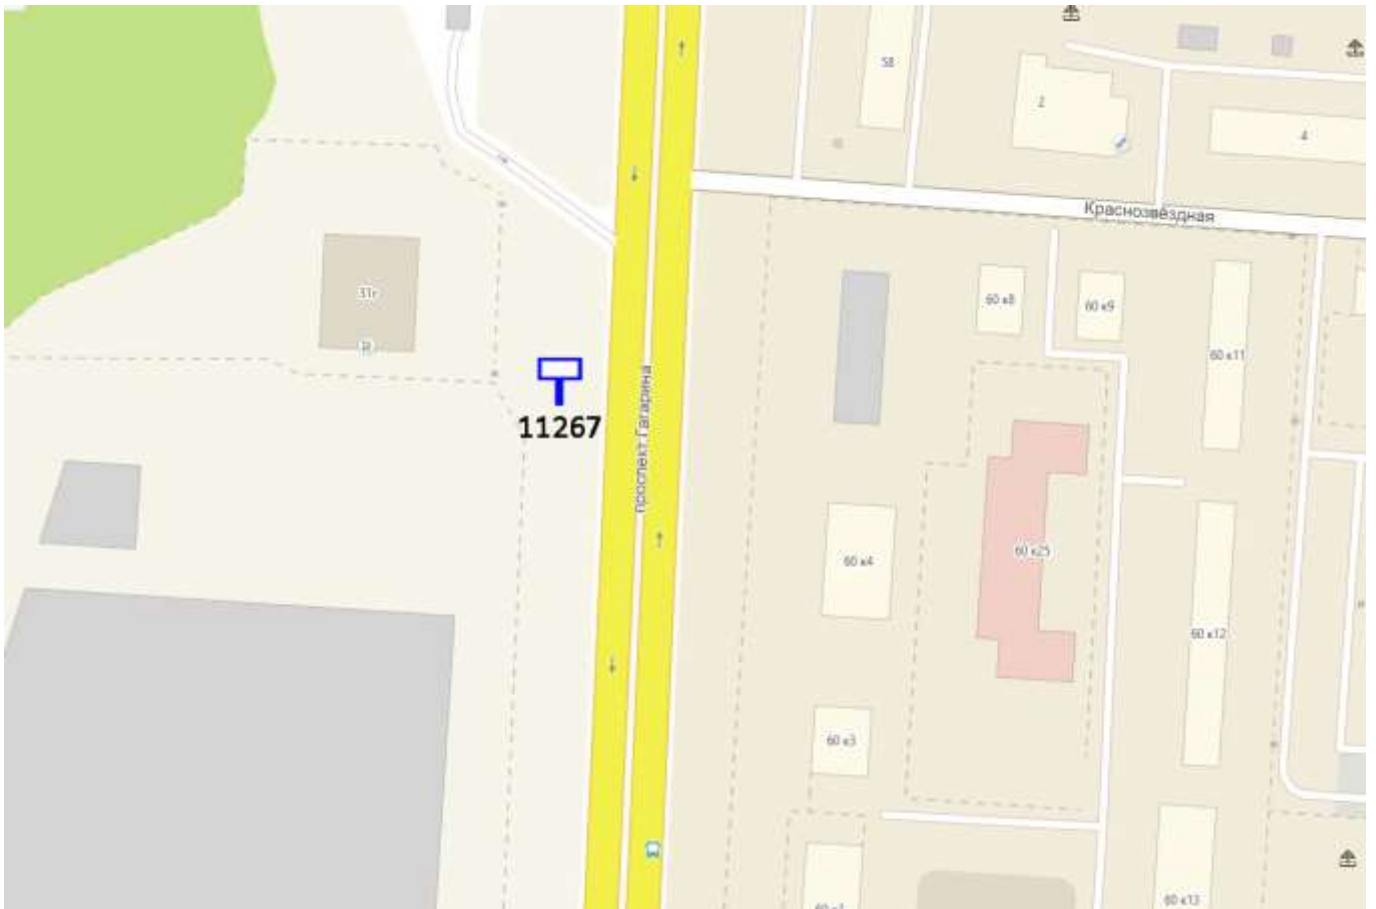

Лот 1, поз. 30

Щит 6х3

Адрес: Гагарина пр-т, напротив д. 60 к.1

Ситуационный план - цветное изображение схемы размещения рекламных конструкций: