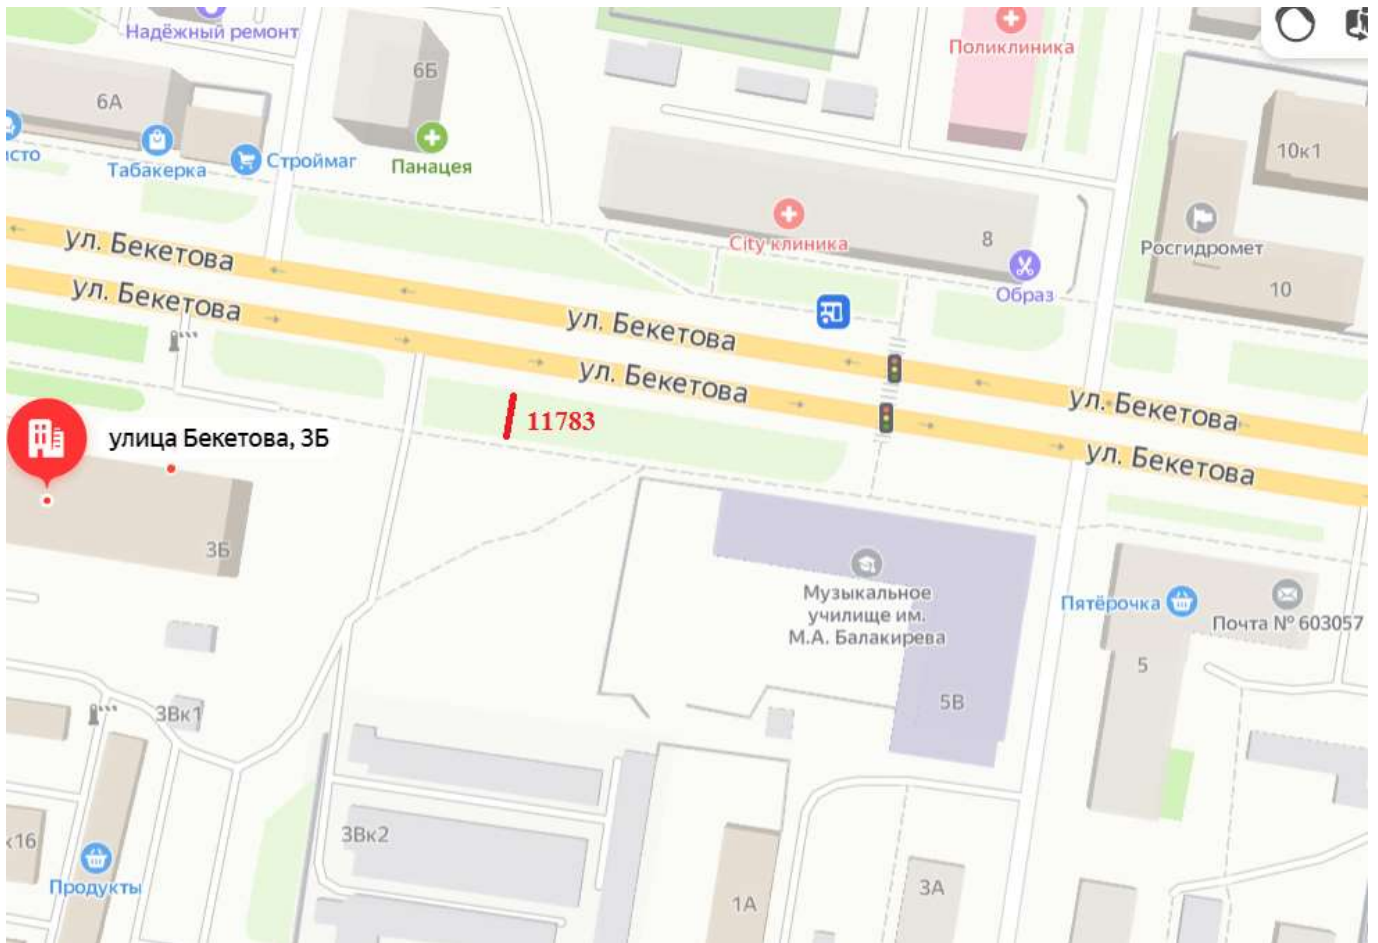

Щит 6х3

Адрес: Родионова ул., напротив д.189

Выкопировка из генплана города в М 1:500 с указанием места установки рекламной конструкции:

Лот 1, поз. 63
Щит 6х3
Адрес: Ленина пр., напротив д.45

Ситуационный план - цветное изображение схемы размещения рекламных конструкций:

Щит 6х3

Адрес: Ленина пр., напротив д.45

Выкопировка из генплана города в М 1:500 с указанием места установки рекламной конструкции:

Лот 1, поз. 64
Щит 6х3
Адрес: Бекетова ул., около д.3 Б

Ситуационный план - цветное изображение схемы размещения рекламных конструкций:

Щит 6x3

Адрес: Бекетова ул., около д.3 Б

Выкопировка из генплана города в М 1:500 с указанием места установки рекламной конструкции: