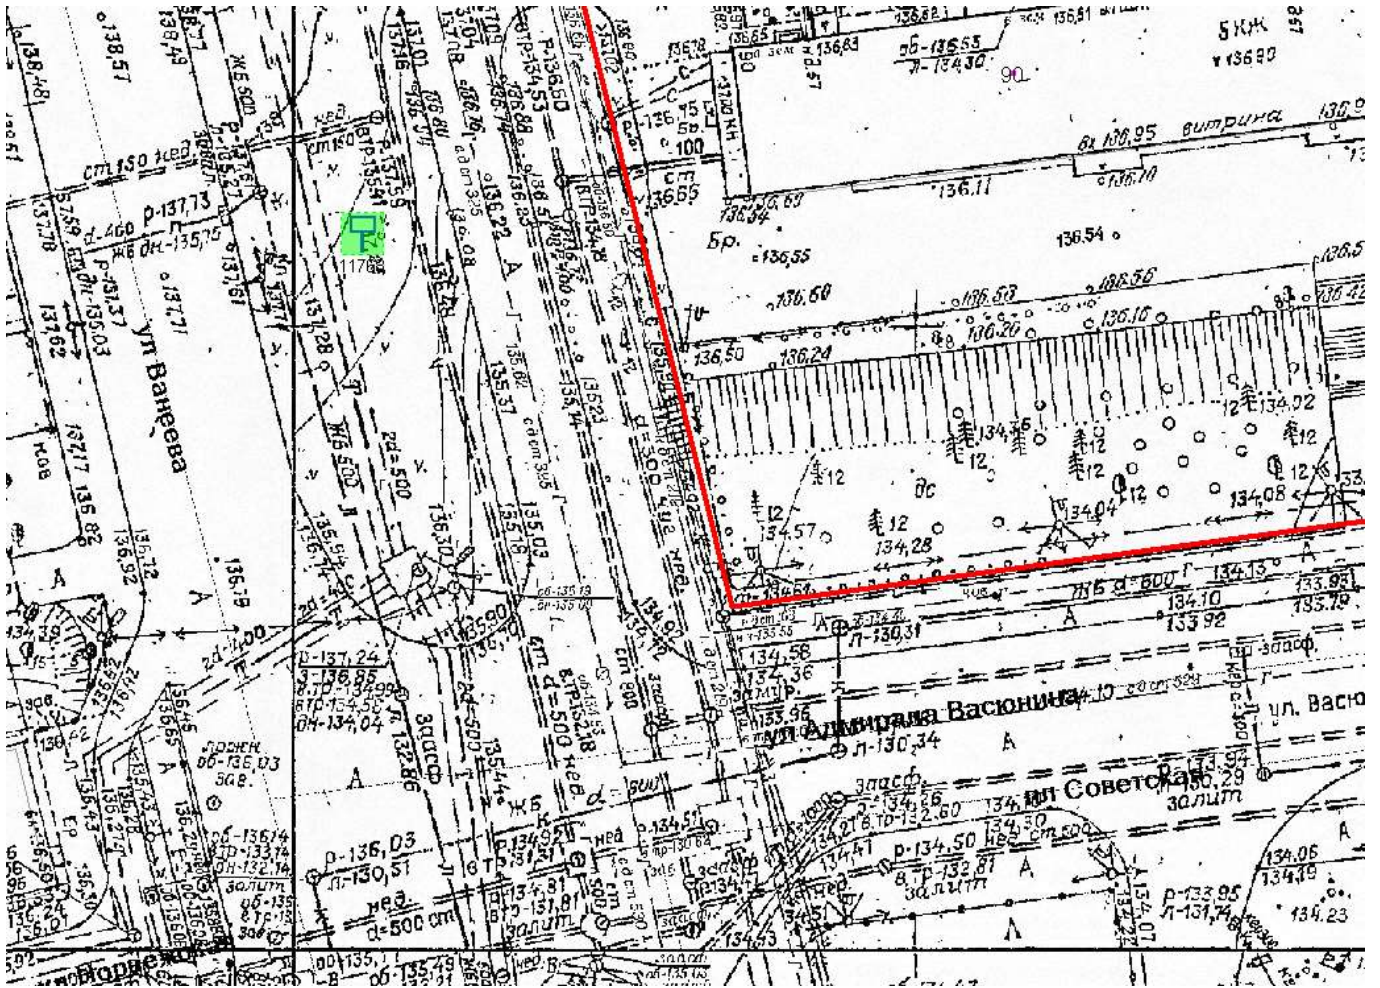

Лот 1, поз. 60
Щит 6х3
Адрес: Ванеева ул., напротив д.90

Ситуационный план - цветное изображение схемы размещения рекламных конструкций:

Щит бх3

Адрес: Ванева ул., напротив д.90

Выкопировка из генплана города в М 1:500 с указанием места установки рекламной конструкции:

Лот 1, поз. 61

Щит 6х3

Адрес: Гагарина пр., д.6 / ул. Тимирязева

Ситуационный план - цветное изображение схемы размещения рекламных конструкций:

Щит 6х3

Адрес: Гагарина пр., д.6 / ул. Тимирязева

Выкопировка из генплана города в М 1:500 с указанием места установки рекламной конструкции: