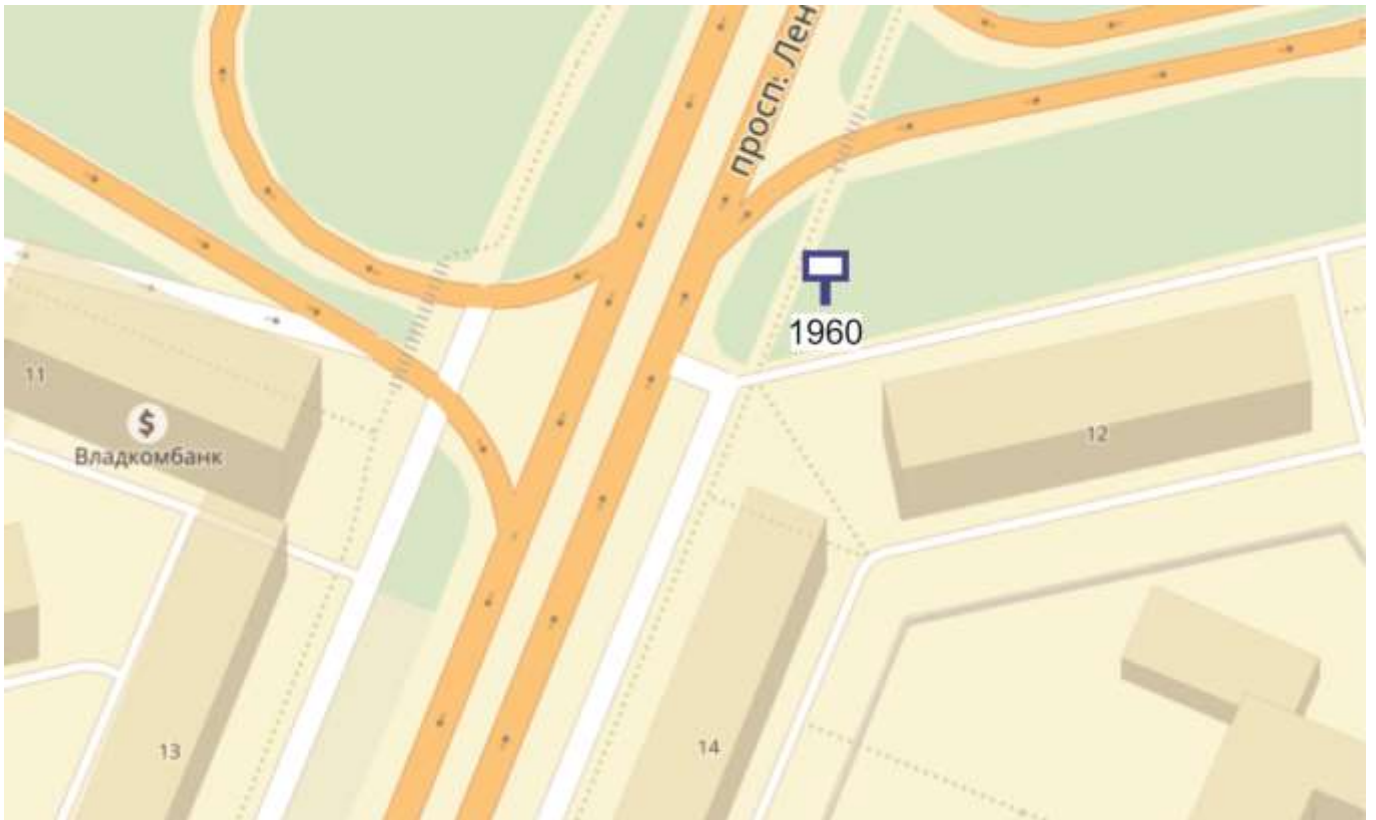

Лот 1, поз. 16

Щит 6х3

Адрес: Ленина пр-т, д. 14, позиция № 2

Ситуационный план - цветное изображение схемы размещения рекламных конструкций: