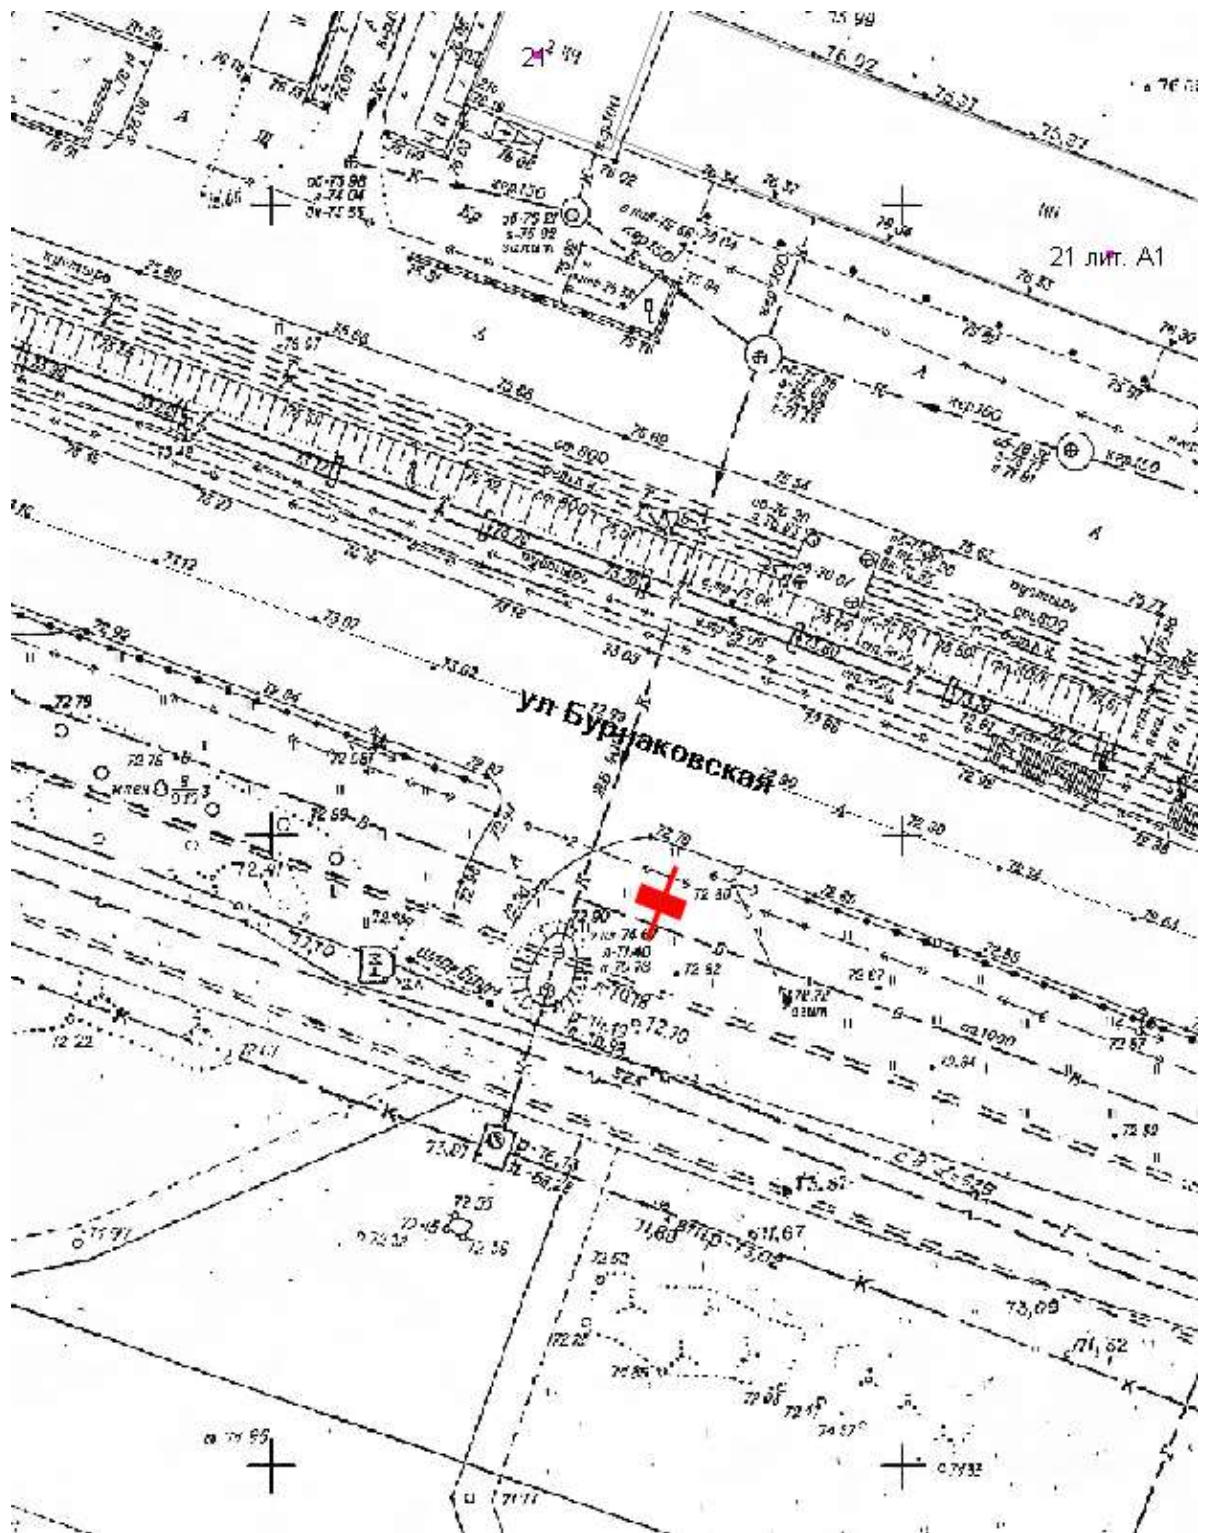

Щит 6х3

Адрес: Объездная дорога на Сормово, напротив д. 21а по Коминтерна ул.

Выкопировка из генплана города в М 1:500 с указанием места установки рекламной конструкции: