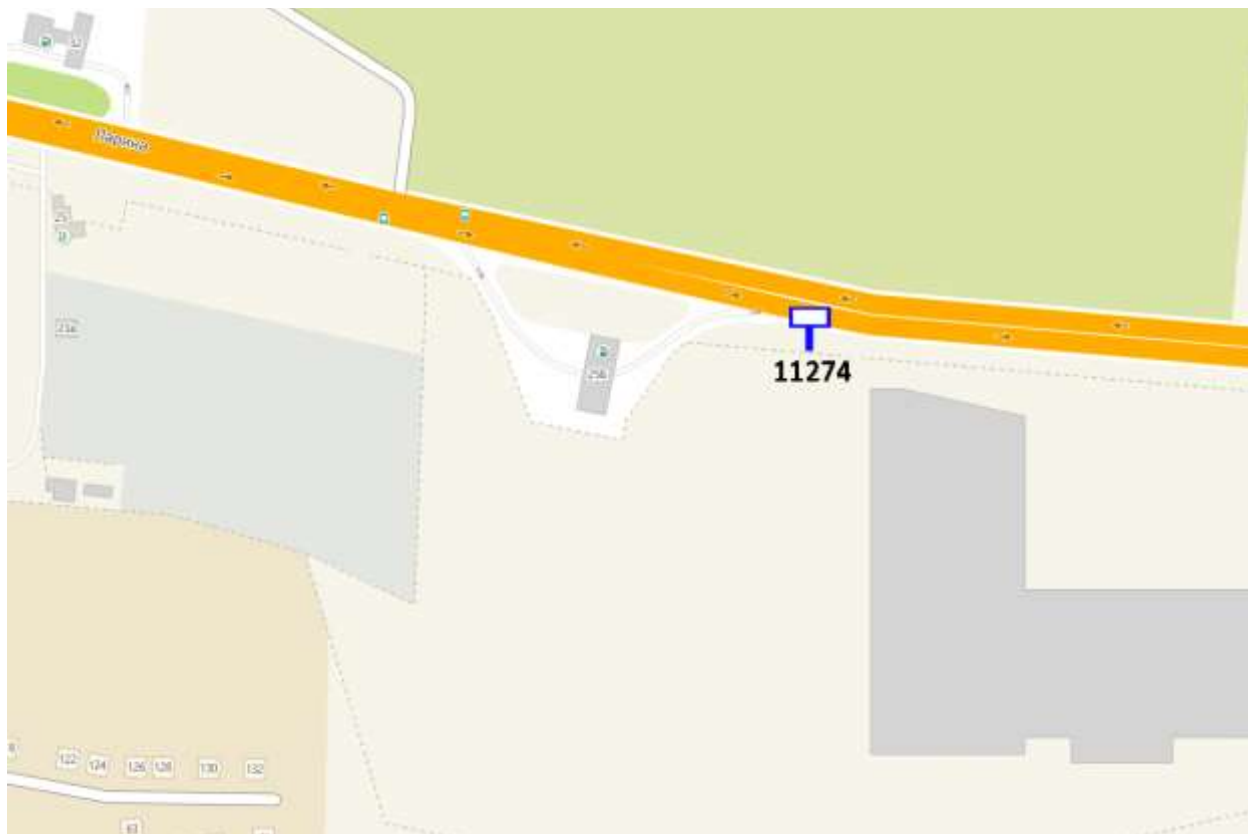

Лот 2, поз. 43
Щит 6х3
Адрес: Ларина ул., д. 25а

Ситуационный план - цветное изображение схемы размещения рекламных конструкций: