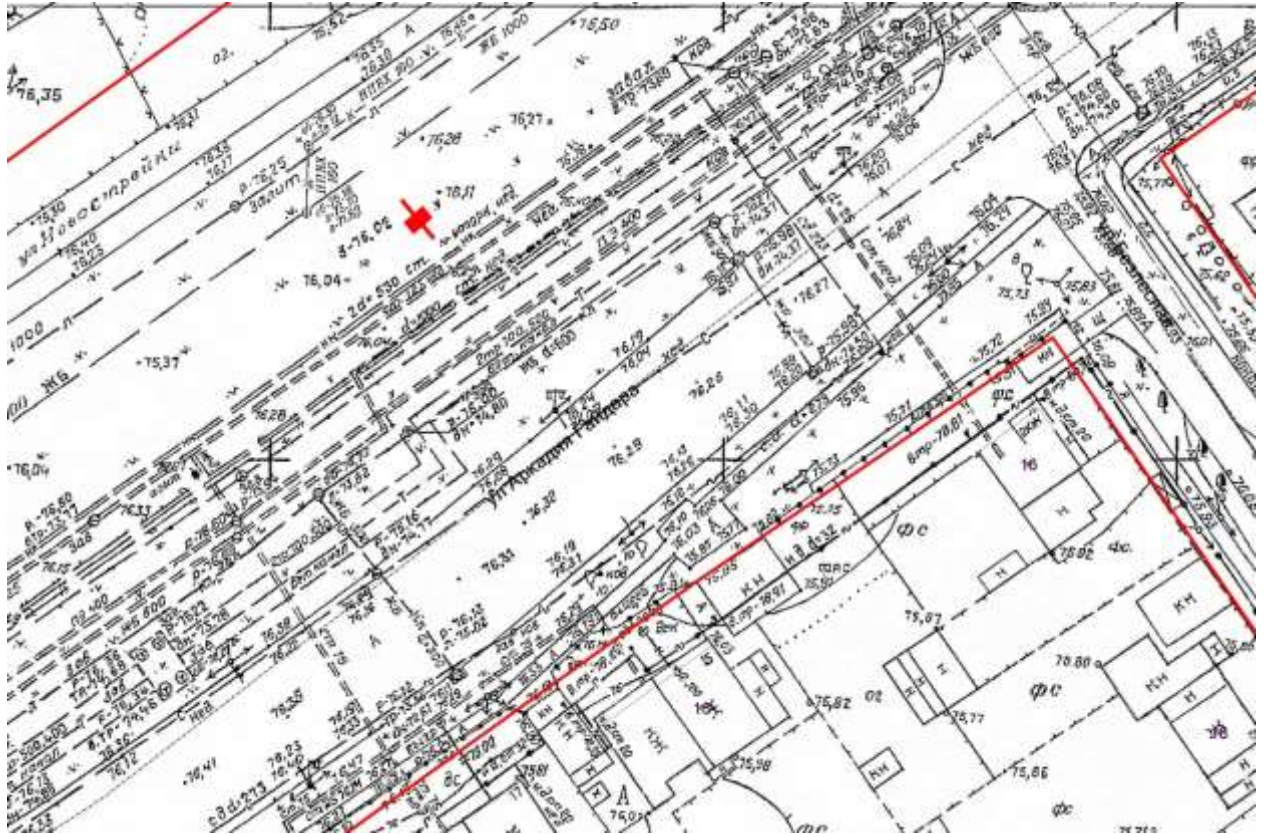

Щит 6х3

Адрес: Гайдара ул., между остановками "Отрадная" и "Стахановская"

Выкопировка из генплана города в М 1:500 с указанием места установки рекламной конструкции: