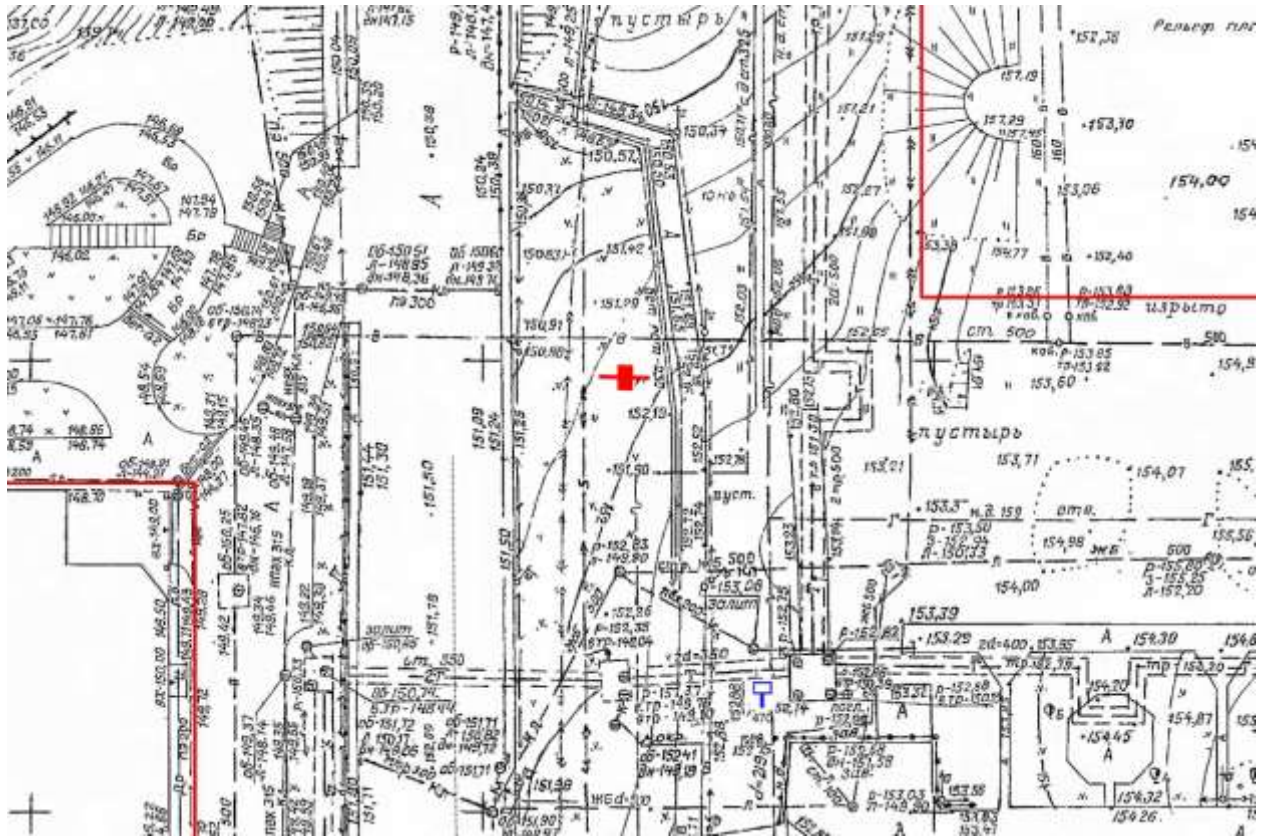

### Щит 6х3

Адрес: Ванеева ул., объездная дорога на пр. Гагарина, позиция № 25

Выкопировка из генплана города в М 1:500 с указанием места установки рекламной конструкции:

Лот 2, поз. 12

Щит 6х3

Адрес: Ванеева ул., объездная дорога на пр. Гагарина, позиция № 7

Ситуационный план - цветное изображение схемы размещения рекламных конструкций:

Щит 6х3

Адрес: Ванеева ул., объездная дорога на пр. Гагарина, позиция № 7

Выкопировка из генплана города в М 1:500 с указанием места установки рекламной конструкции:

Лот 2, поз. 13

Щит 6х3

Адрес: Верхне-Печерская ул., у дома 7 по Касьянова ул., после моста

Ситуационный план - цветное изображение схемы размещения рекламных конструкций:

### Щит 6х3

Адрес: Верхне-Печерская ул., у дома 7 по Касьянова ул., после моста

Выкопировка из генплана города в М 1:500 с указанием места установки рекламной конструкции:

Лот 2, поз. 14

Щит 6х3

Адрес: Гагарина пр-т, напротив д. 1А Ольгино пос.