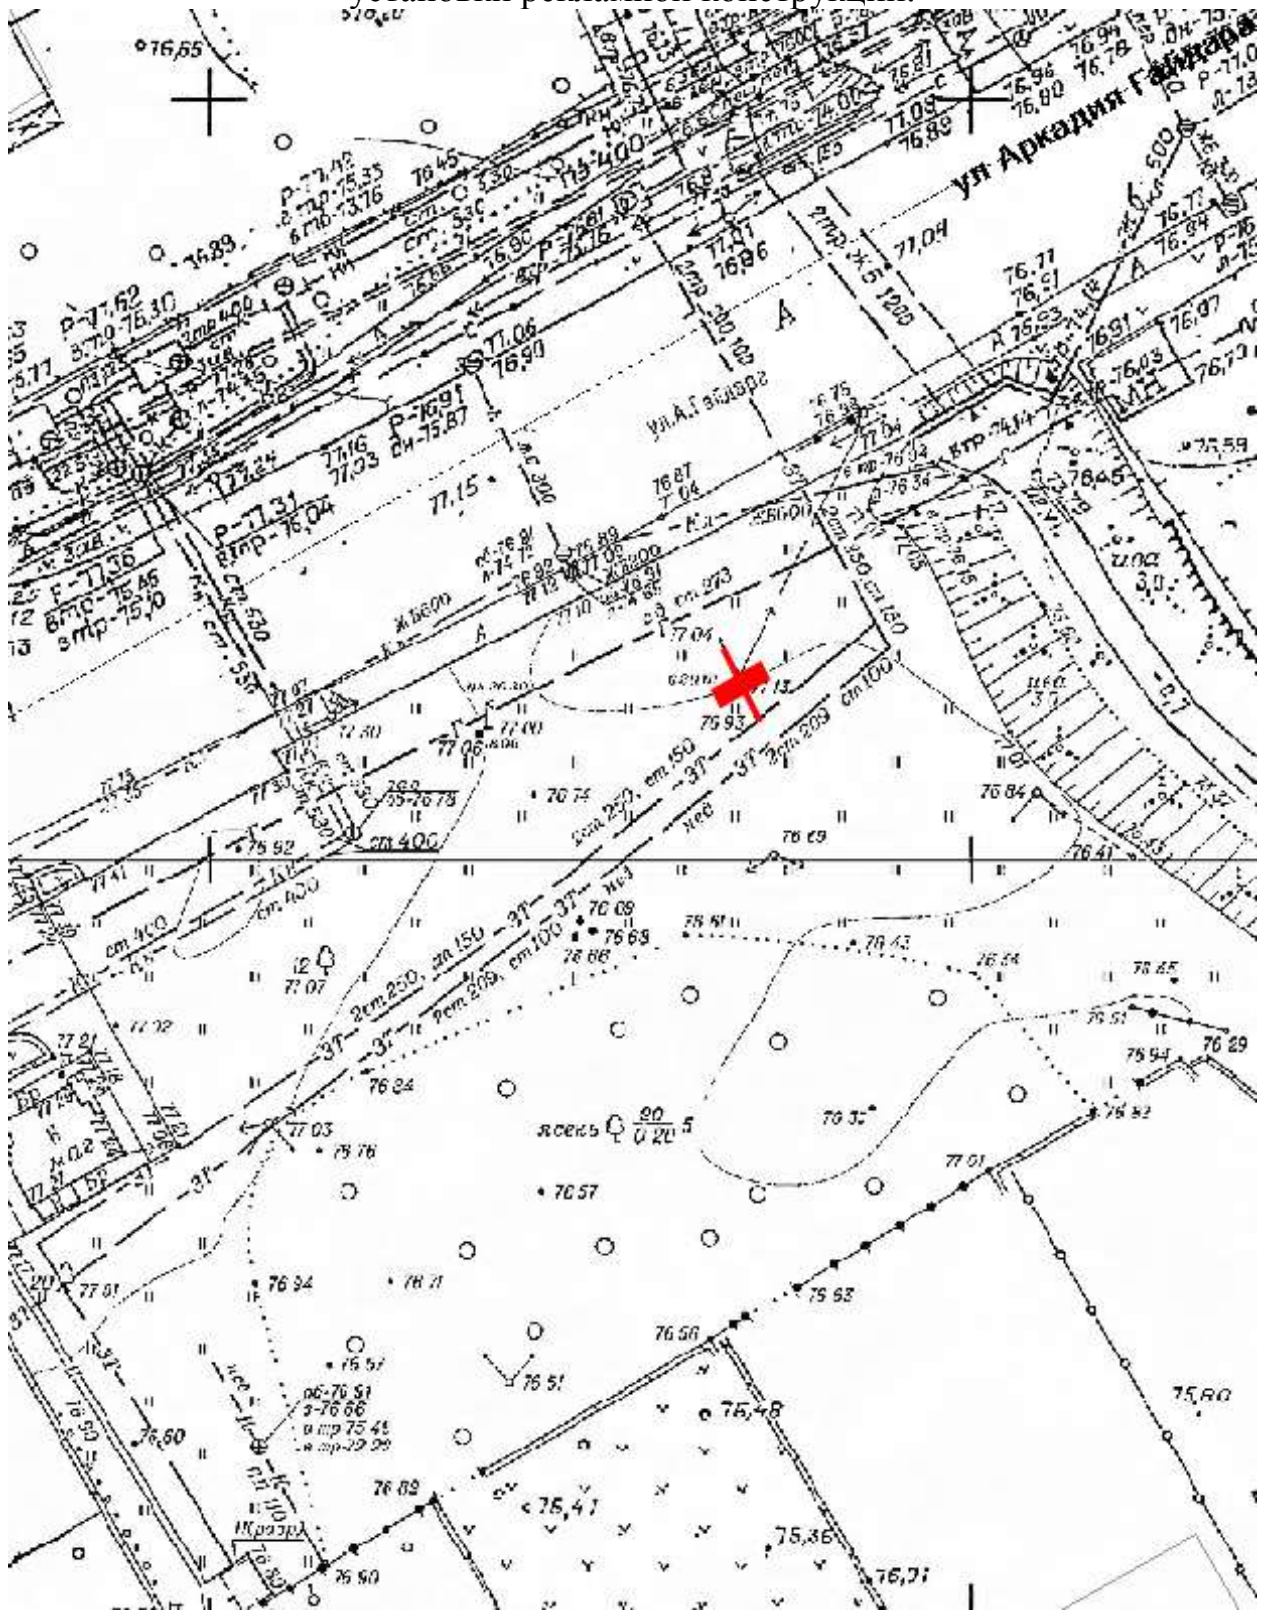

Щит бх3

Адрес: Гайдара ул., напротив д. 50

Выкопировка из генплана города в М 1:500 с указанием места установки рекламной конструкции: