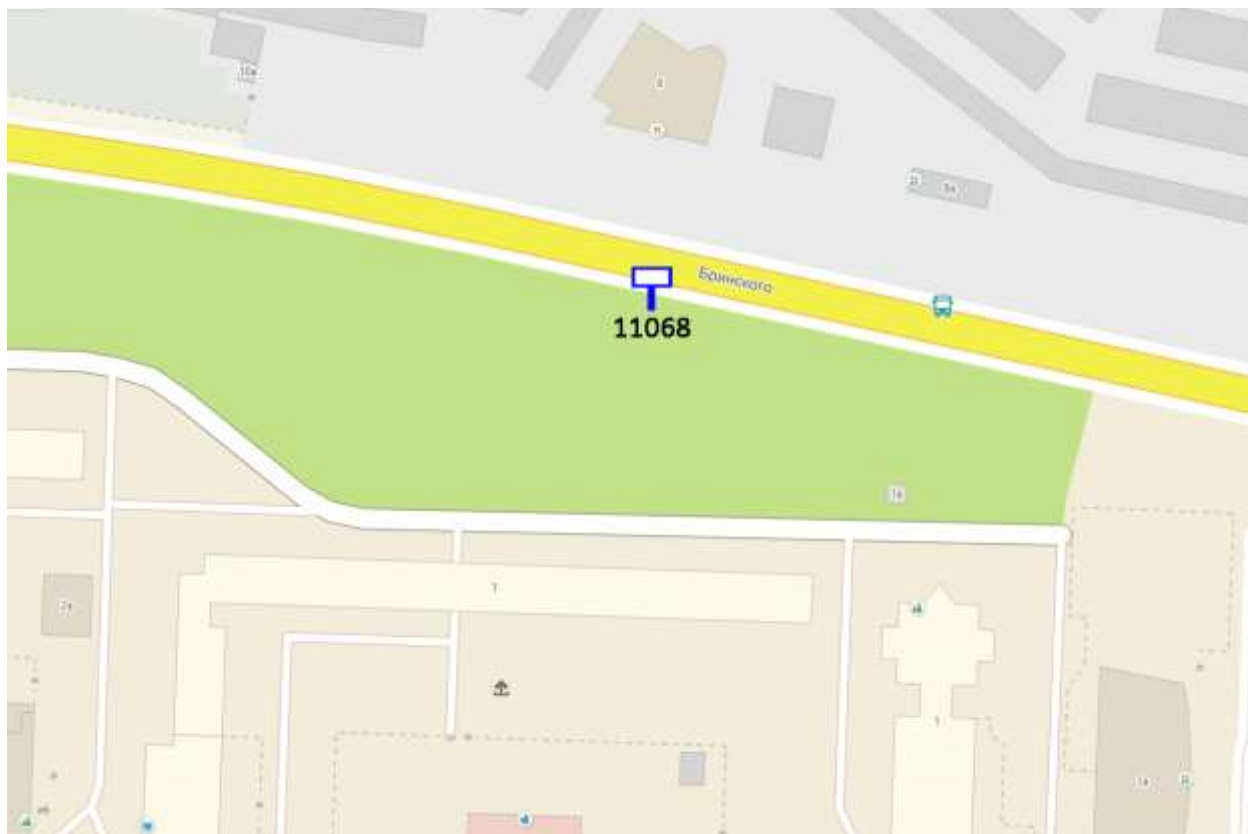

Лот 2, поз. 37
Щит 6х3
Адрес: Бринского ул., д. 7

Ситуационный план - цветное изображение схемы размещения рекламных конструкций: