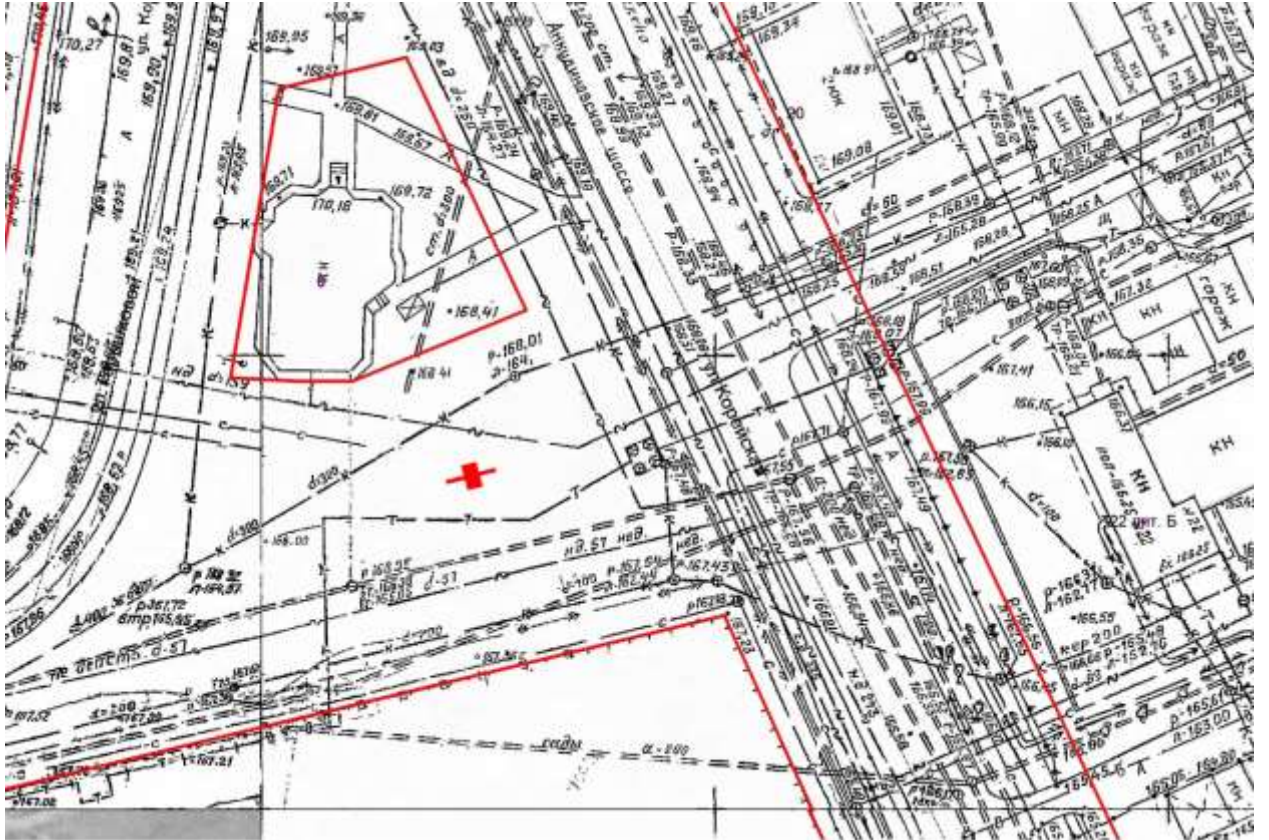

Щит 6х3

Адрес: Анкудиновское ш., за остановкой, д. 21А по Корейской ул.

Выкопировка из генплана города в М 1:500 с указанием места установки рекламной конструкции: