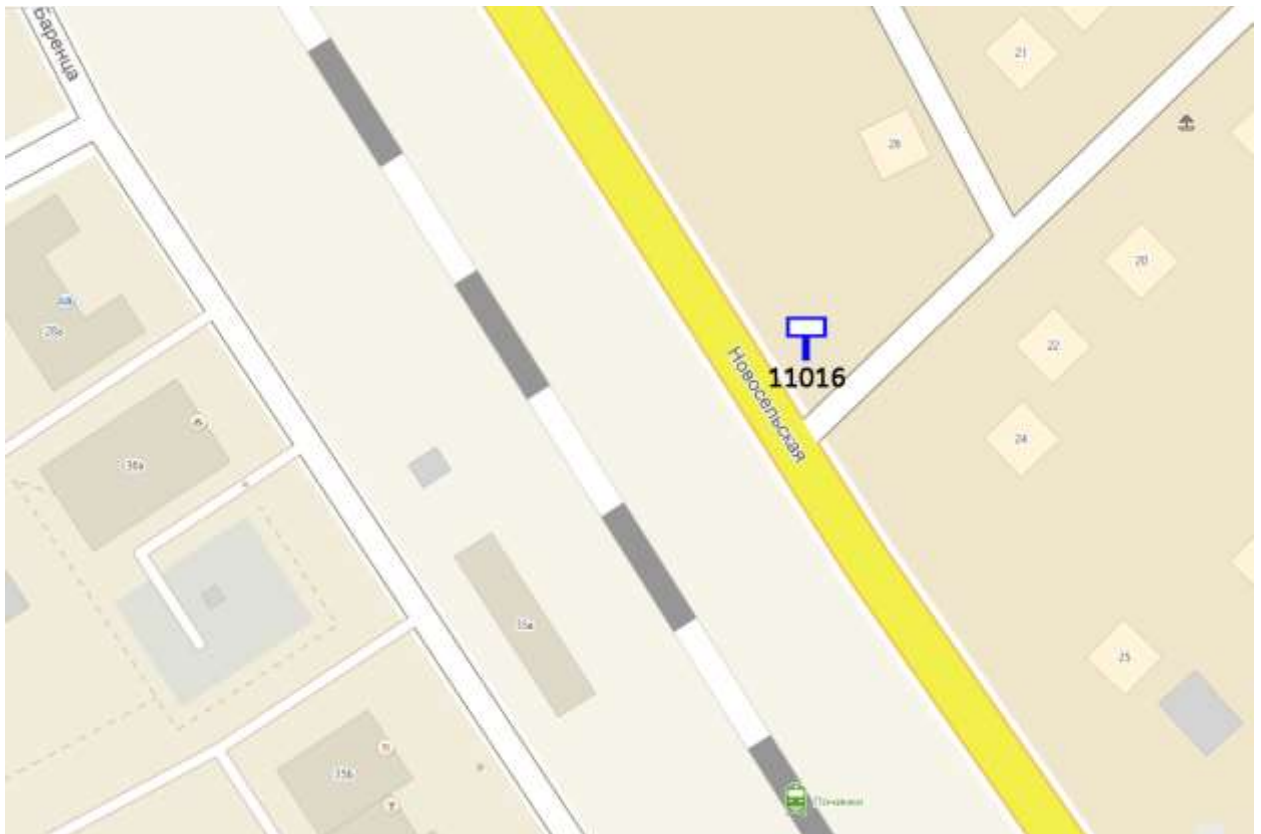

Лот 2, поз. 28

Щит 6x3

Адрес: Богдановича ул., д. 2/27 позиция №1

Ситуационный план - цветное изображение схемы размещения рекламных конструкций:

Лот 2, поз. 29  
Щит 6х3  
Адрес: Новосельская ул., д. 26

Ситуационный план - цветное изображение схемы размещения рекламных конструкций: