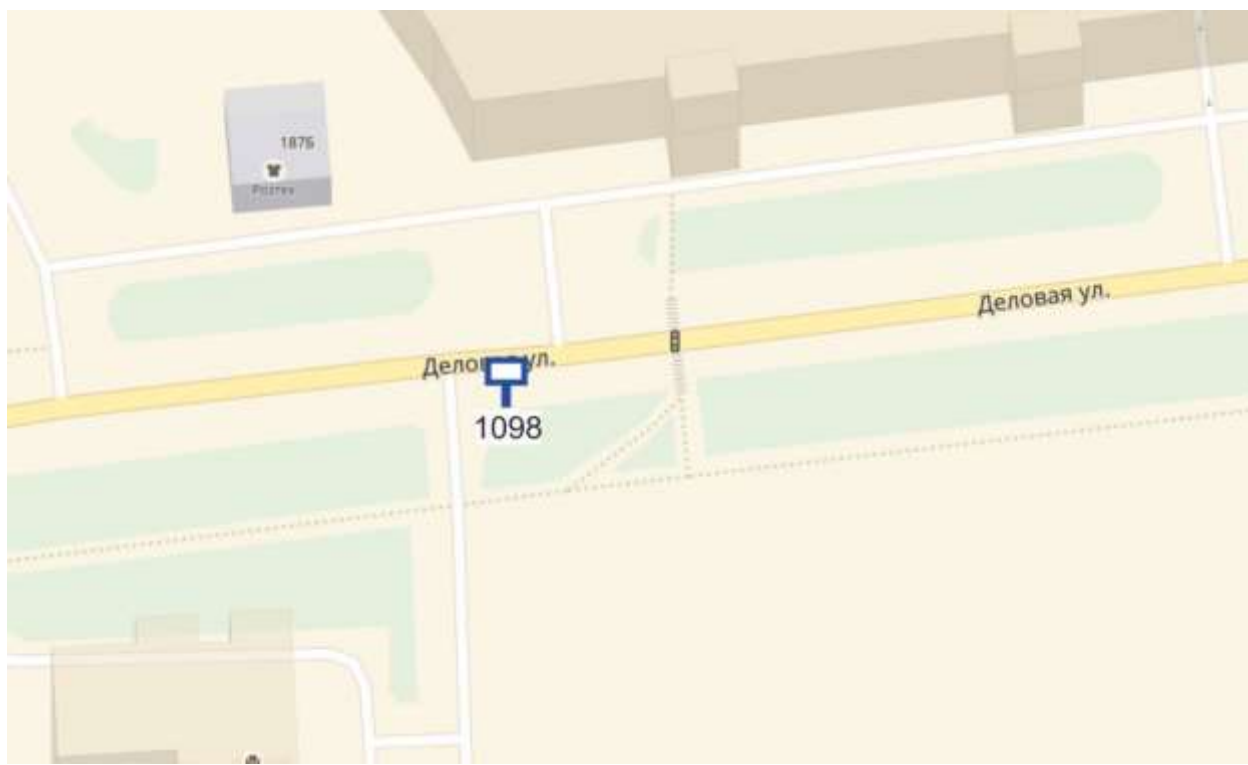

Ситуационный план - цветное изображение схемы размещения рекламных конструкций:

Щит 6х3

Адрес: Гайдара ул., перед поворотом на Безлесную ул.

Выкопировка из генплана города в М 1:500 с указанием места установки рекламной конструкции:

Лот 2, поз. 19

Щит 6х3

Адрес: Деловая ул., д. 22к.2, около дома, напротив World class позиция  
№ 2

Ситуационный план - цветное изображение схемы размещения рекламных конструкций:

Щит 6х3

Адрес: Деловая ул., д. 22к.2, около дома, напротив World class позиция № 2

Выкопировка из генплана города в М 1:500 с указанием места установки рекламной конструкции:

Лот 2, поз. 20

Щит 6х3

Адрес: Дружаева ул., около д. 20 по ул. Дьяконова, позиция № 1

Ситуационный план - цветное изображение схемы размещения рекламных конструкций: