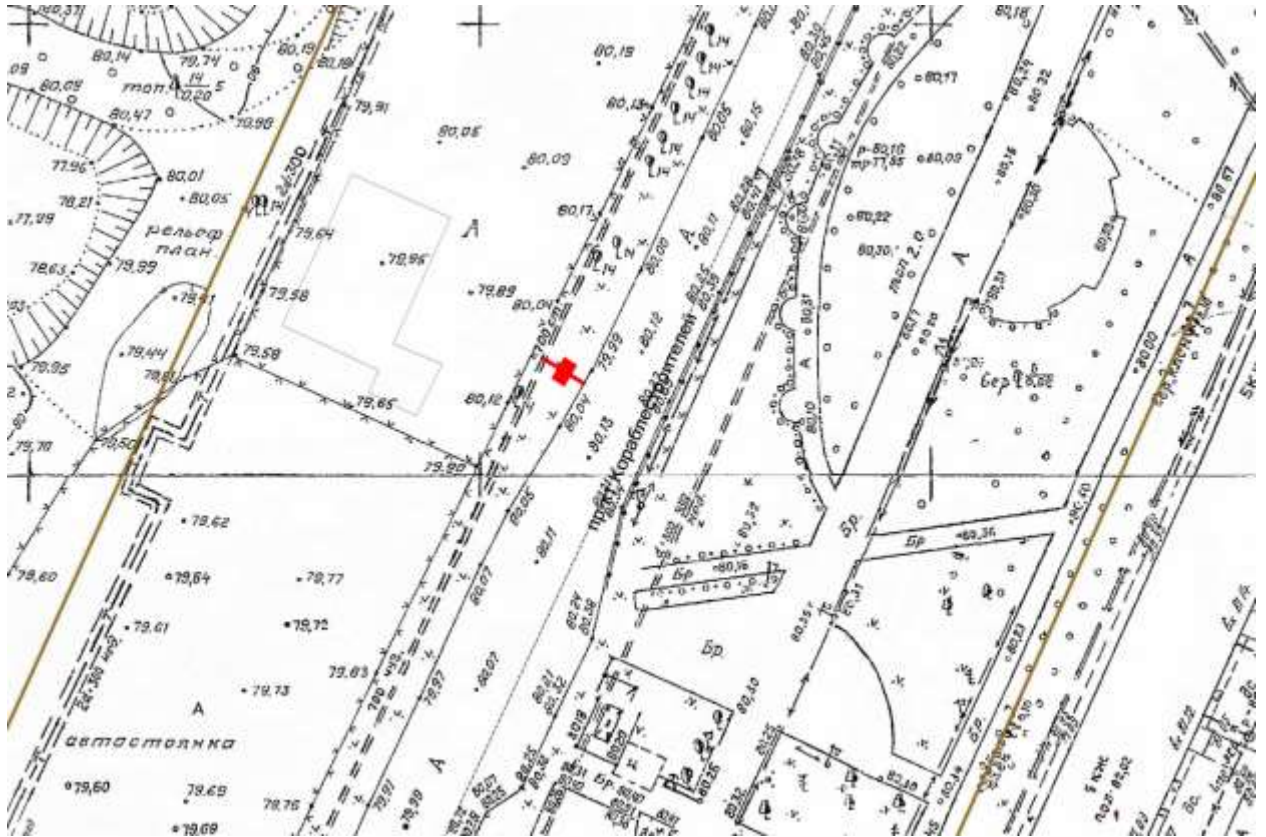

Щит 6х3

Адрес: Кораблестроителей пр-т, напротив д.1 по Гаугеля ул.

Выкопировка из генплана города в М 1:500 с указанием места установки рекламной конструкции: