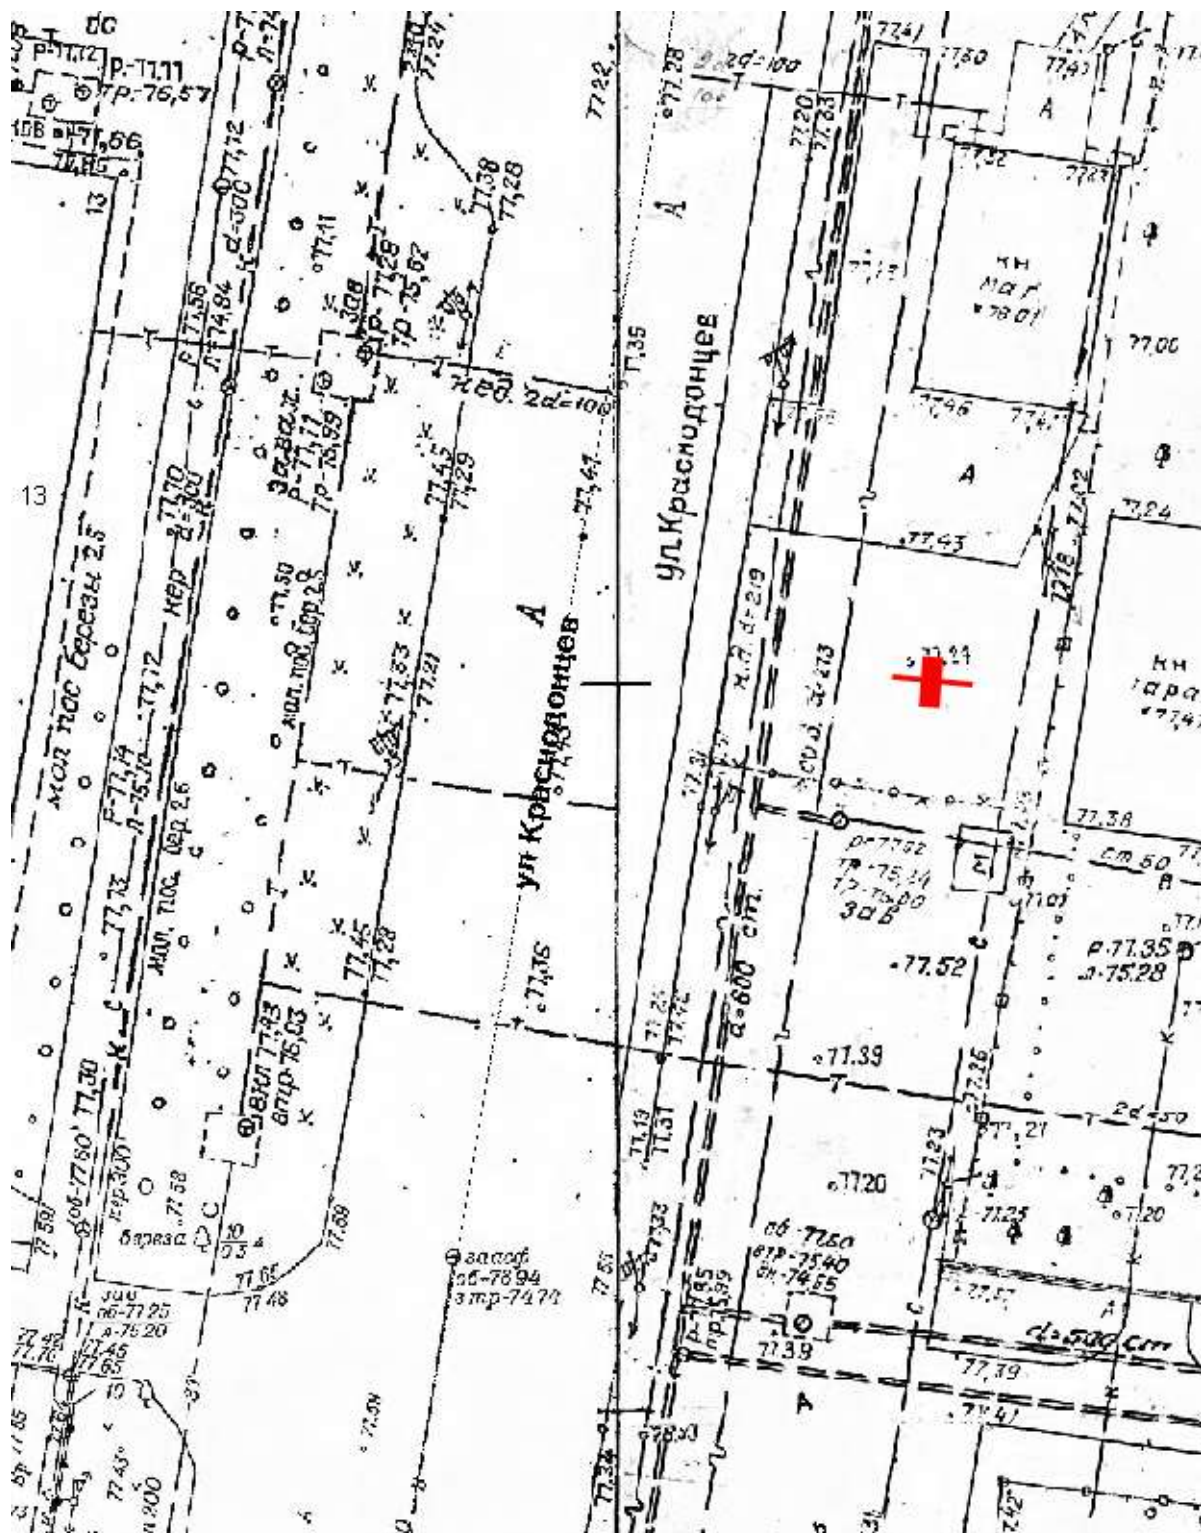

Лот 2, поз. 49

Щит 6х3

Адрес: Бринского ул., д.8, движение от ул.Родионова

Ситуационный план - цветное изображение схемы размещения рекламных конструкций: