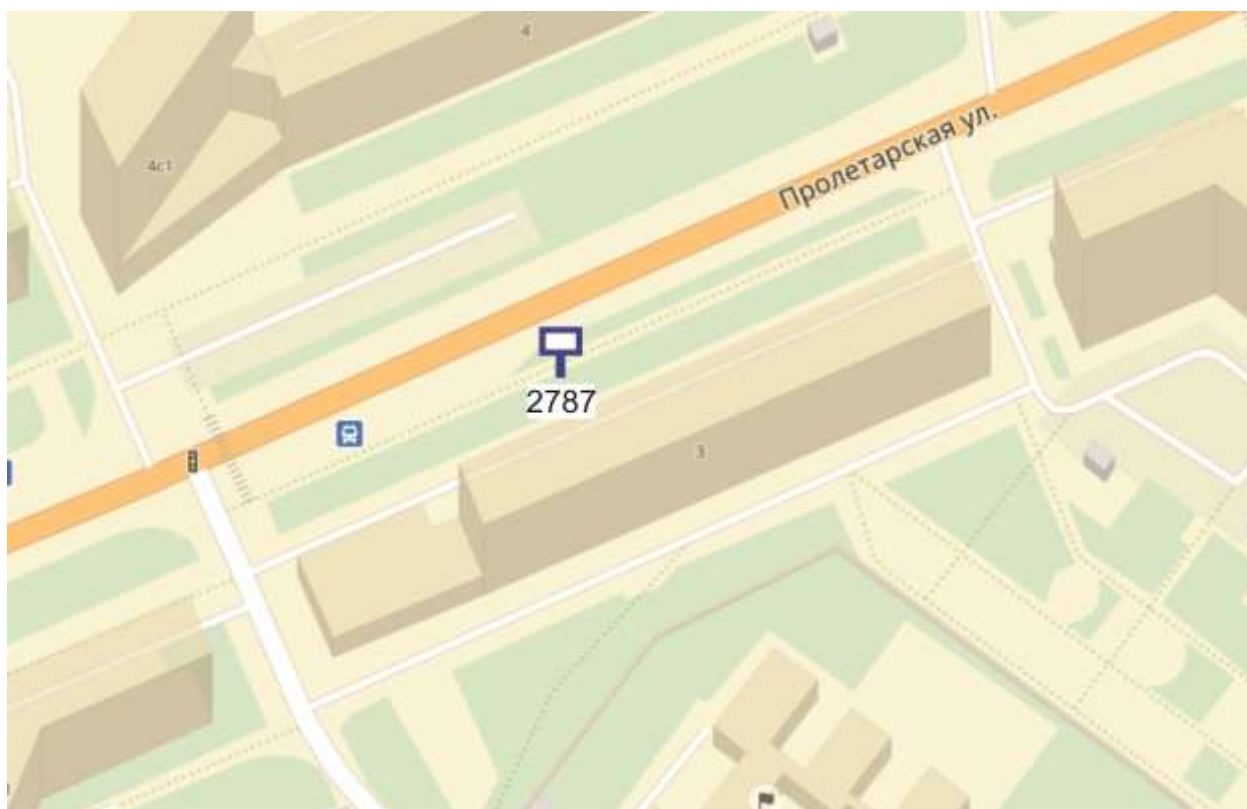

Лот 2, поз. 44

Щит 6х3

Адрес: Коминтерна ул., д. 29, перед въездом на АГЗС

Ситуационный план - цветное изображение схемы размещения рекламных конструкций:

Щит бх3

Адрес: Коминтерна ул., д. 29, перед въездом на АГЭС

Выкопировка из генплана города в М 1:500 с указанием места установки рекламной конструкции.

Лот 2, поз. 45  
Щит 6х3  
Адрес: Гаугеля, д. 7

Ситуационный план - цветное изображение схемы размещения рекламных конструкций:

Щит 6х3  
Адрес: Гаугеля, д. 7

Выкопировка из генплана города в М 1:500 с указанием места  
установки рекламной конструкции:

Лот 2, поз. 46  
Щит 6х3  
Адрес: Пролетарская ул., д. 3

Ситуационный план - цветное изображение схемы размещения рекламных конструкций: