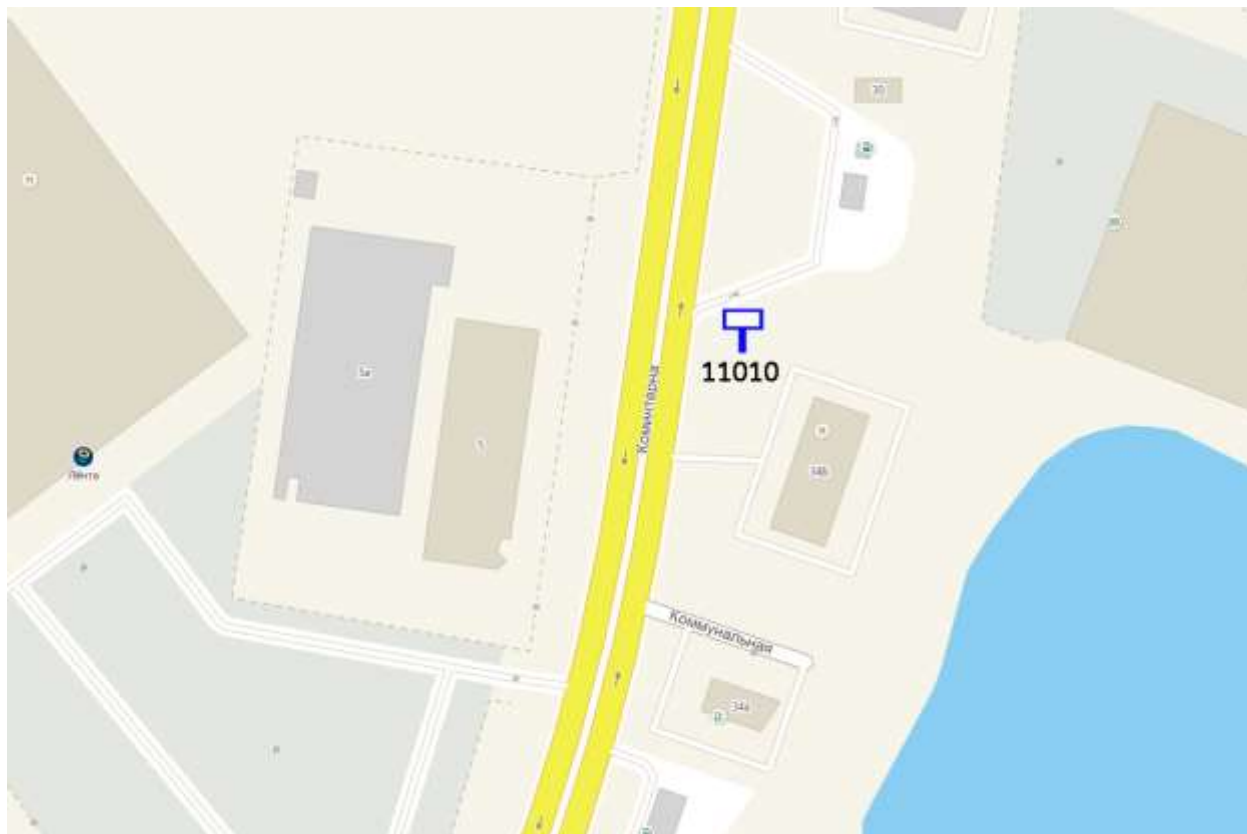

Ситуационный план - цветное изображение схемы размещения рекламных конструкций:

Лот 2, поз. 40

Щит 6х3

Адрес: Коминтерна ул., после д. 34а, перед въездом на АЗС "Реал  
Инвест"

Ситуационный план - цветное изображение схемы размещения  
рекламных конструкций: