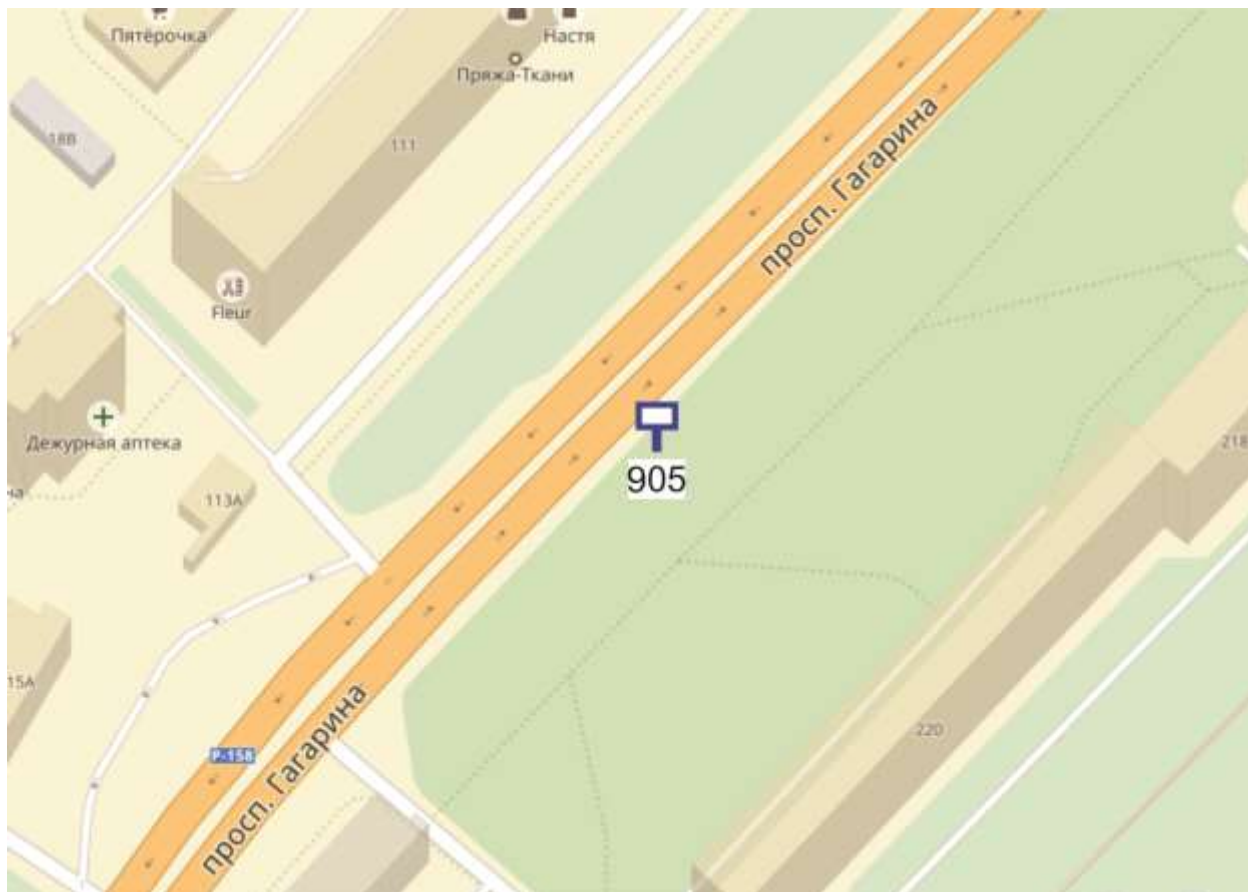

## Графическая часть

Лот 2, поз.1

Щит 6х3

Адрес: Гагарина пр-т, д.220

Ситуационный план - цветное изображение схемы размещения рекламных конструкций:

Щит 6х3  
Адрес: Гагарина пр-т, д.220

Выкопировка из генплана города в М 1:500 с указанием места  
установки рекламной конструкции:

Лот 2, поз. 2

Щит 6х3

Адрес: 1-я Линия, пос. Дубравный, выезд на Балахну

Ситуационный план - цветное изображение схемы размещения рекламных конструкций:

Лот 2, поз. 3

Щит 6х3

Адрес: Анкудиновское ш., за остановкой, д. 21А по Корейской ул.

Лот 2, поз. 6

Щит 6x3

Адрес: Ванеева ул., объездная дорога на пр. Гагарина, позиция № 10

Ситуационный план - цветное изображение схемы размещения рекламных конструкций:

### Щит 6х3

Адрес: Ванеева ул., обьездная дорога на пр. Гагарина, позиция № 10

Выкопировка из генплана города в М 1:500 с указанием места установки рекламной конструкции:

Лот 2, поз.7

Щит 6х3

Адрес: Ванеева ул., объездная дорога на пр. Гагарина, позиция № 12