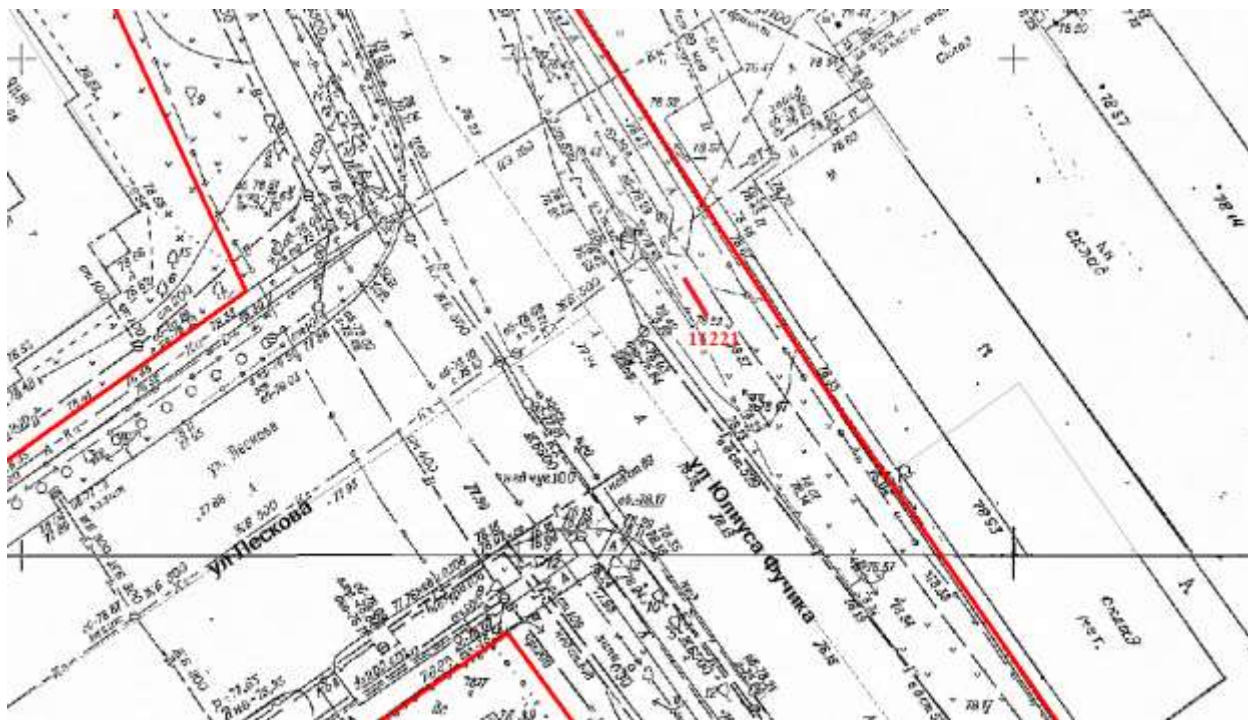

Щит 6х3

Адрес: Лескова ул., пересечение с ул. Ю. Фучика, поз.1

Выкопировка из генплана города в М 1:500 с указанием места установки рекламной конструкции: