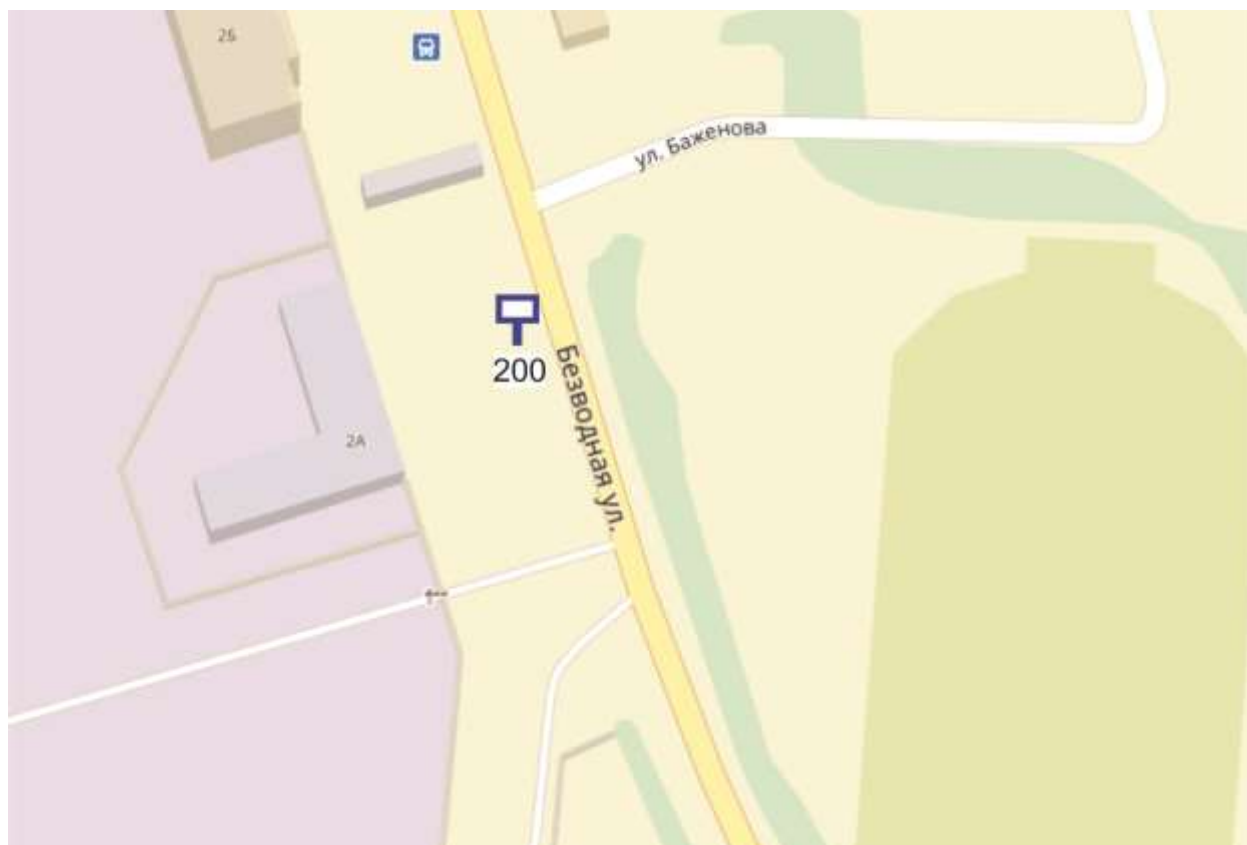

Лот 2, поз. 2

Щит 6х3

Адрес: 1-я Линия, пос. Дубравный, выезд на Балахну

Ситуационный план - цветное изображение схемы размещения рекламных конструкций:

Лот 2, поз. 3

Щит 6х3

Адрес: Анкудиновское ш., за остановкой, д. 21А по Корейской ул.

### Щит 6х3

Адрес: Анкудиновское ш., за остановкой, д. 21А по Корейской ул.

Выкопировка из генплана города в М 1:500 с указанием места установки рекламной конструкции:

Лот 2, поз. 4

Щит 6х3

Адрес: Безводная ул., напротив д. 8а, за АЗС / дорога в Аэропорт/

Ситуационный план - цветное изображение схемы размещения рекламных конструкций:

Лот 2, поз. 6

Щит 6x3

Адрес: Ванеева ул., объездная дорога на пр. Гагарина, позиция № 10

Ситуационный план - цветное изображение схемы размещения рекламных конструкций: