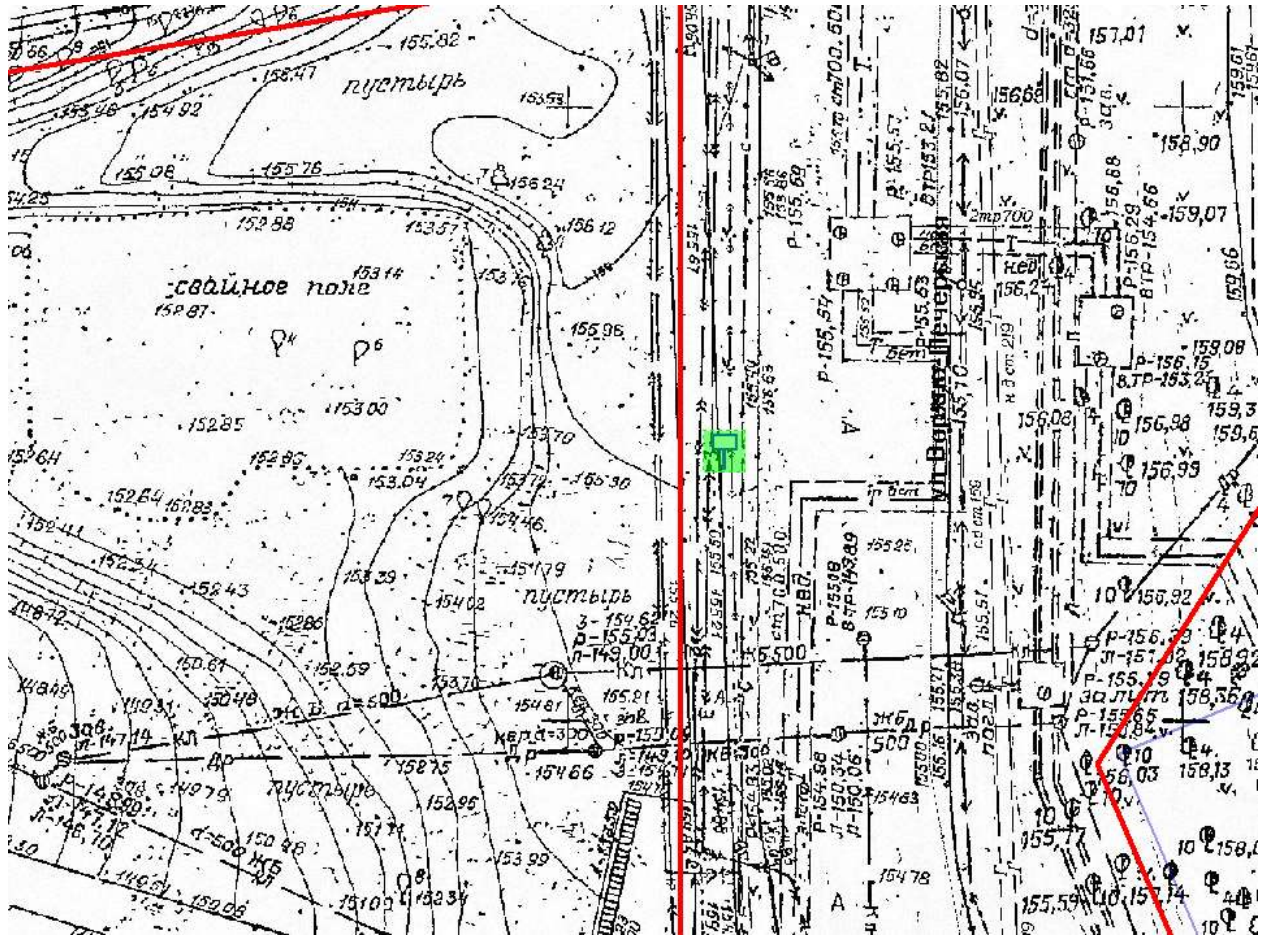

Щит 6х3

Адрес: Верхне-Печерская ул., напротив д. 4к1

Выкопировка из генплана города в М 1:500 с указанием места установки рекламной конструкции: