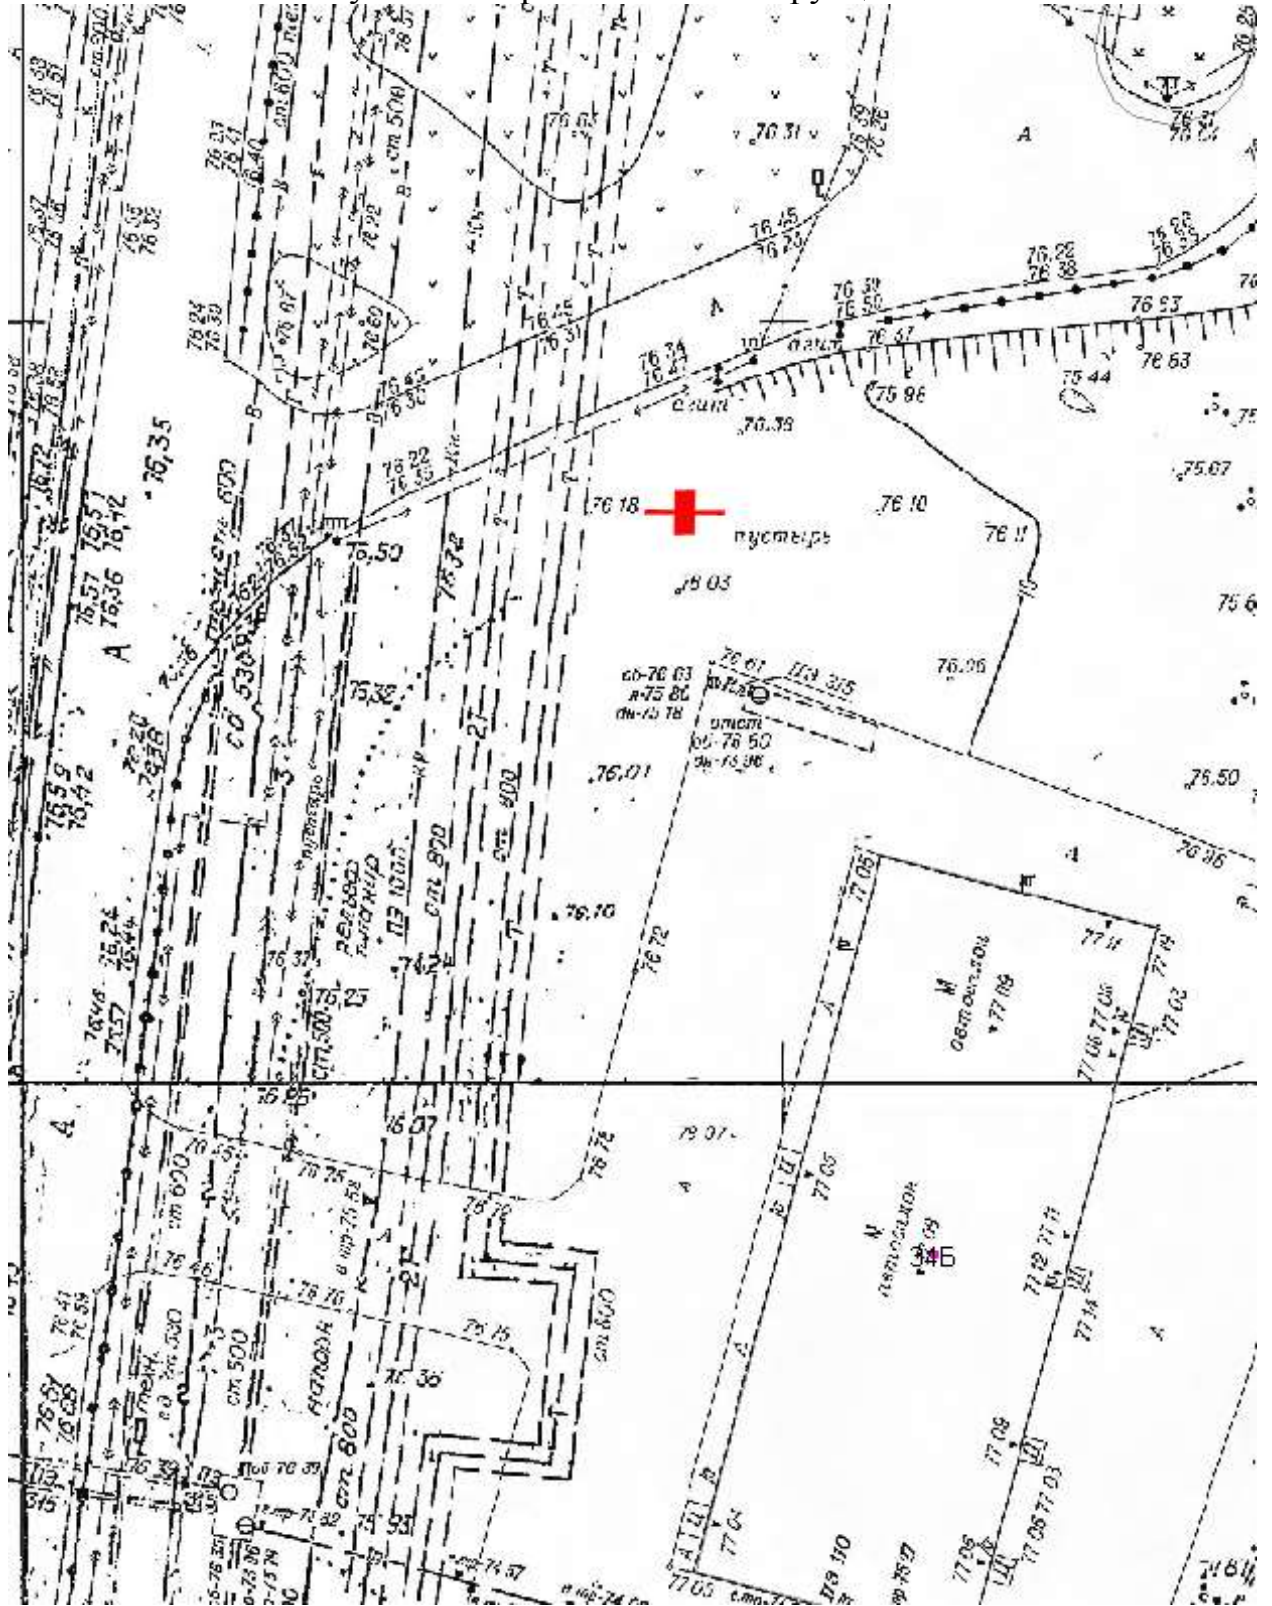

Щит 6х3

Адрес: Коминтерна ул., после д. 34а, перед въездом на АЗС "Реал Инвест"

Выкопировка из генплана города в М 1:500 с указанием места установки рекламной конструкции: