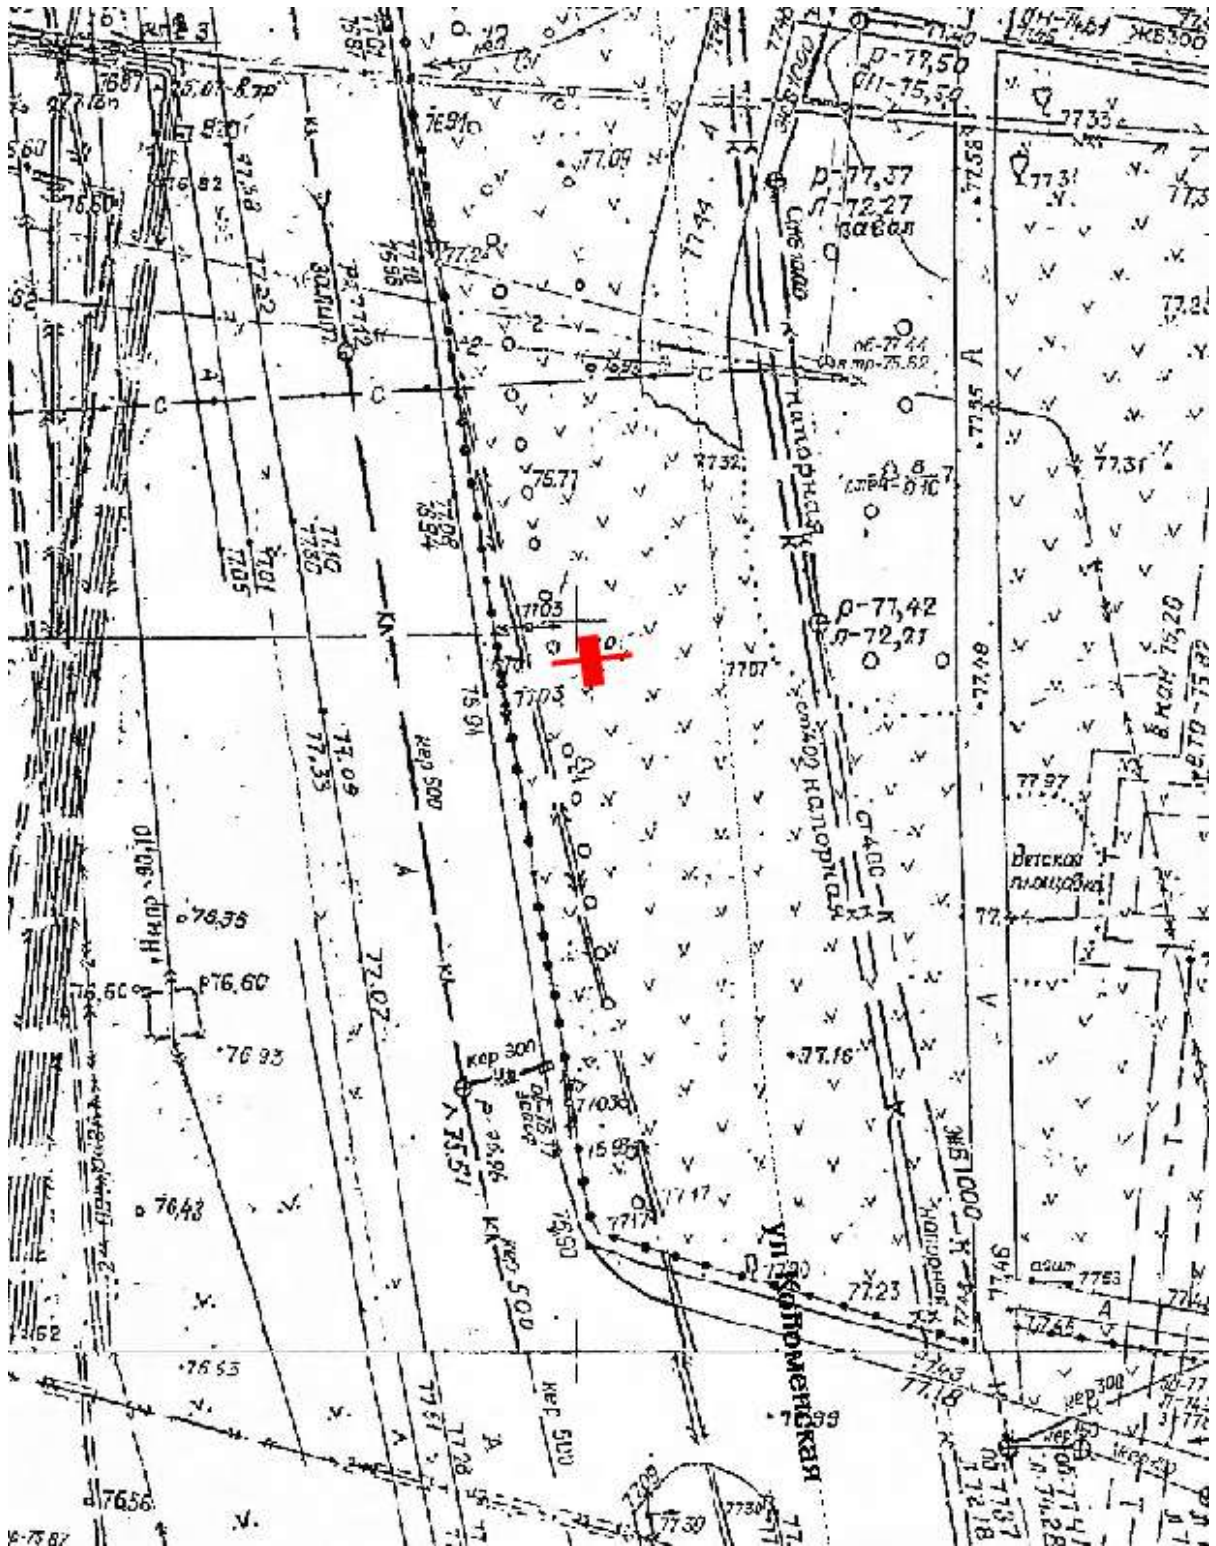

Щит бх3

Адрес: Коломенская ул., д. 8

Выкопировка из генплана города в М 1:500 с указанием места установки рекламной конструкции: