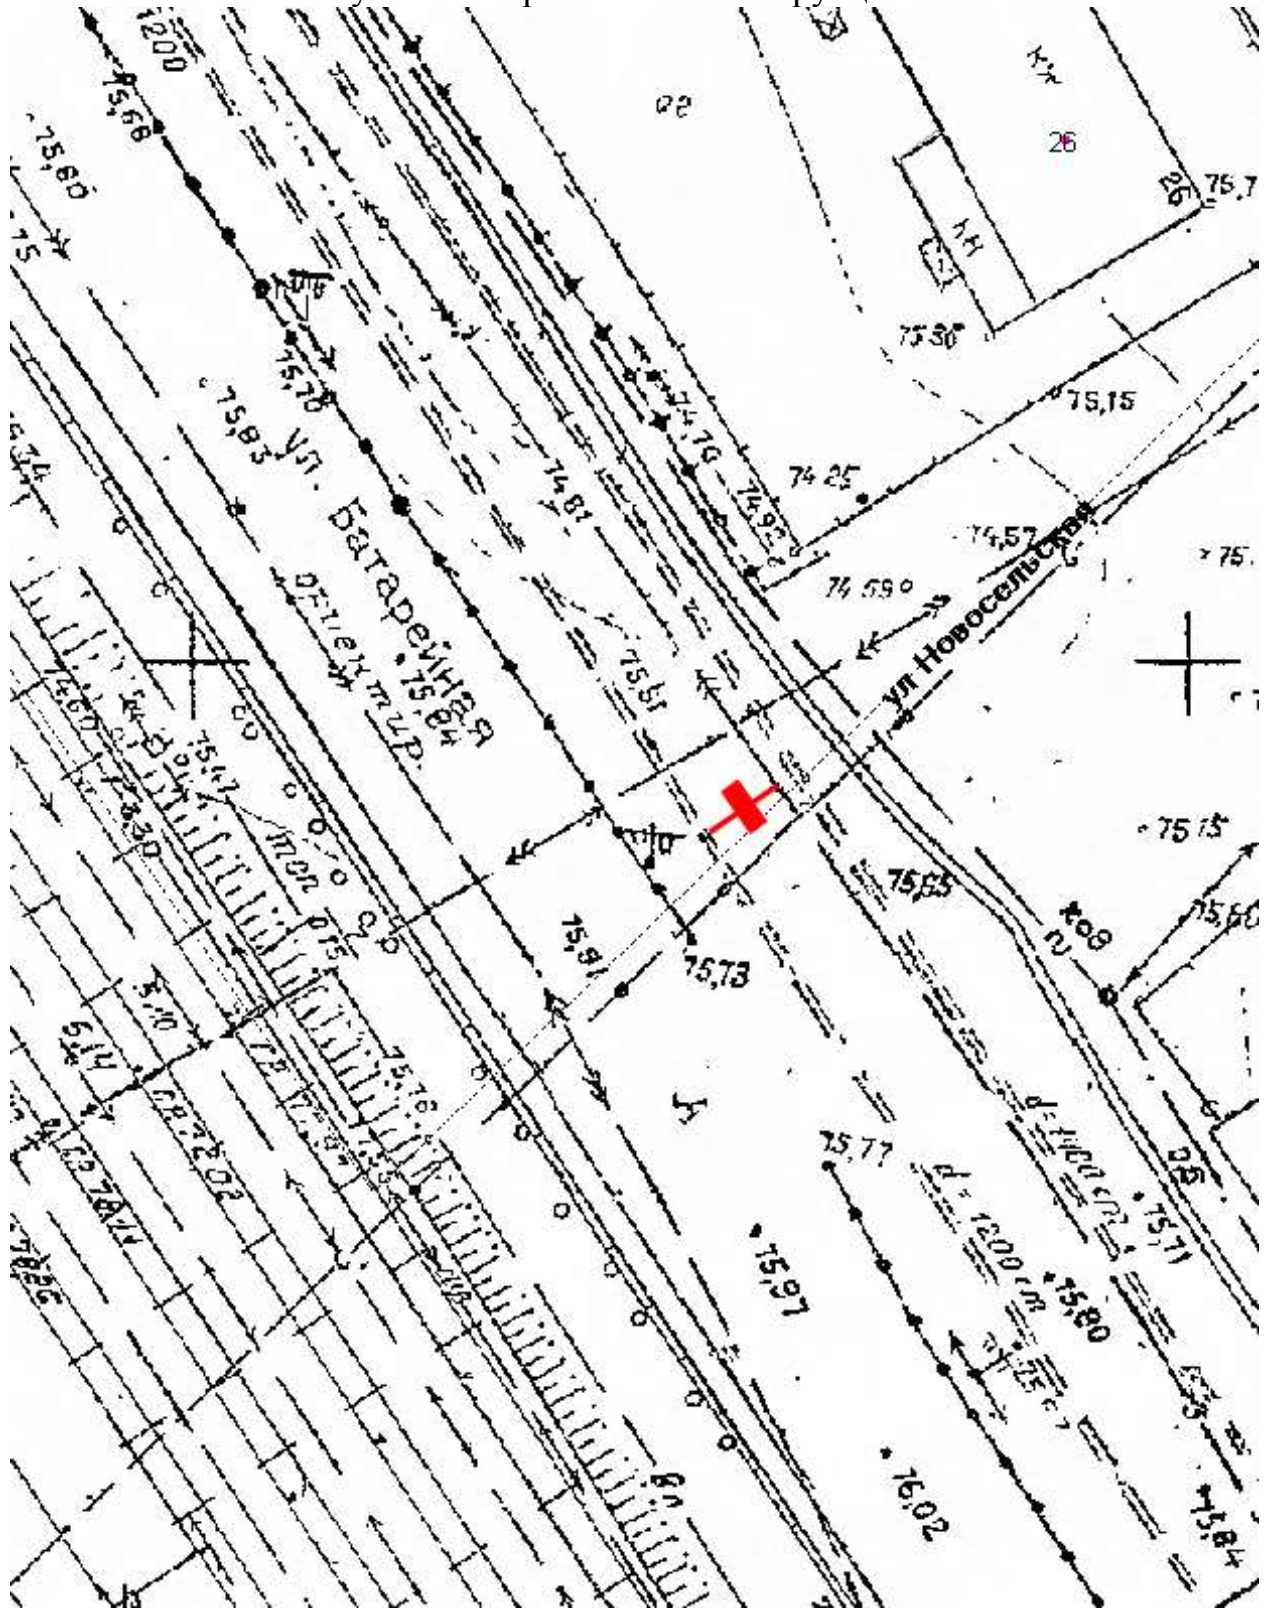

Щит 6х3

Адрес: Новосельская ул., д. 26

Выкопировка из генплана города в М 1:500 с указанием места установки рекламной конструкции: