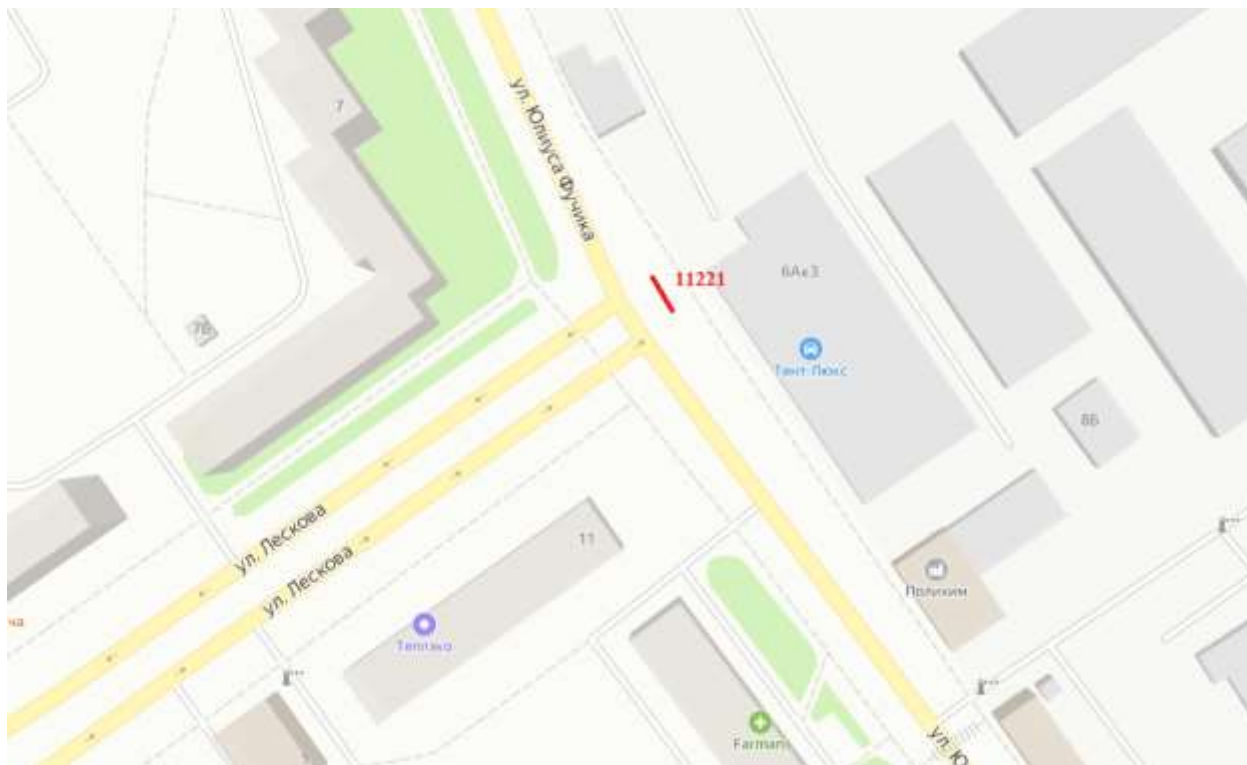

Лот 2, поз. 33  
Щит 6х3  
Адрес: Переходникова ул., д. 29

Ситуационный план - цветное изображение схемы размещения рекламных конструкций:

Щит 6х3  
Адрес: Переходникова ул., д. 29

Выкопировка из генплана города в М 1:500 с указанием места  
установки рекламной конструкции:

Лот 2, поз. 34

Щит 6х3

Адрес: Лескова ул., пересечение с ул. Ю. Фучика, поз.1

Ситуационный план - цветное изображение схемы размещения рекламных конструкций:

Щит 6х3

Адрес: Лескова ул., пересечение с ул. Ю. Фучика, поз.1