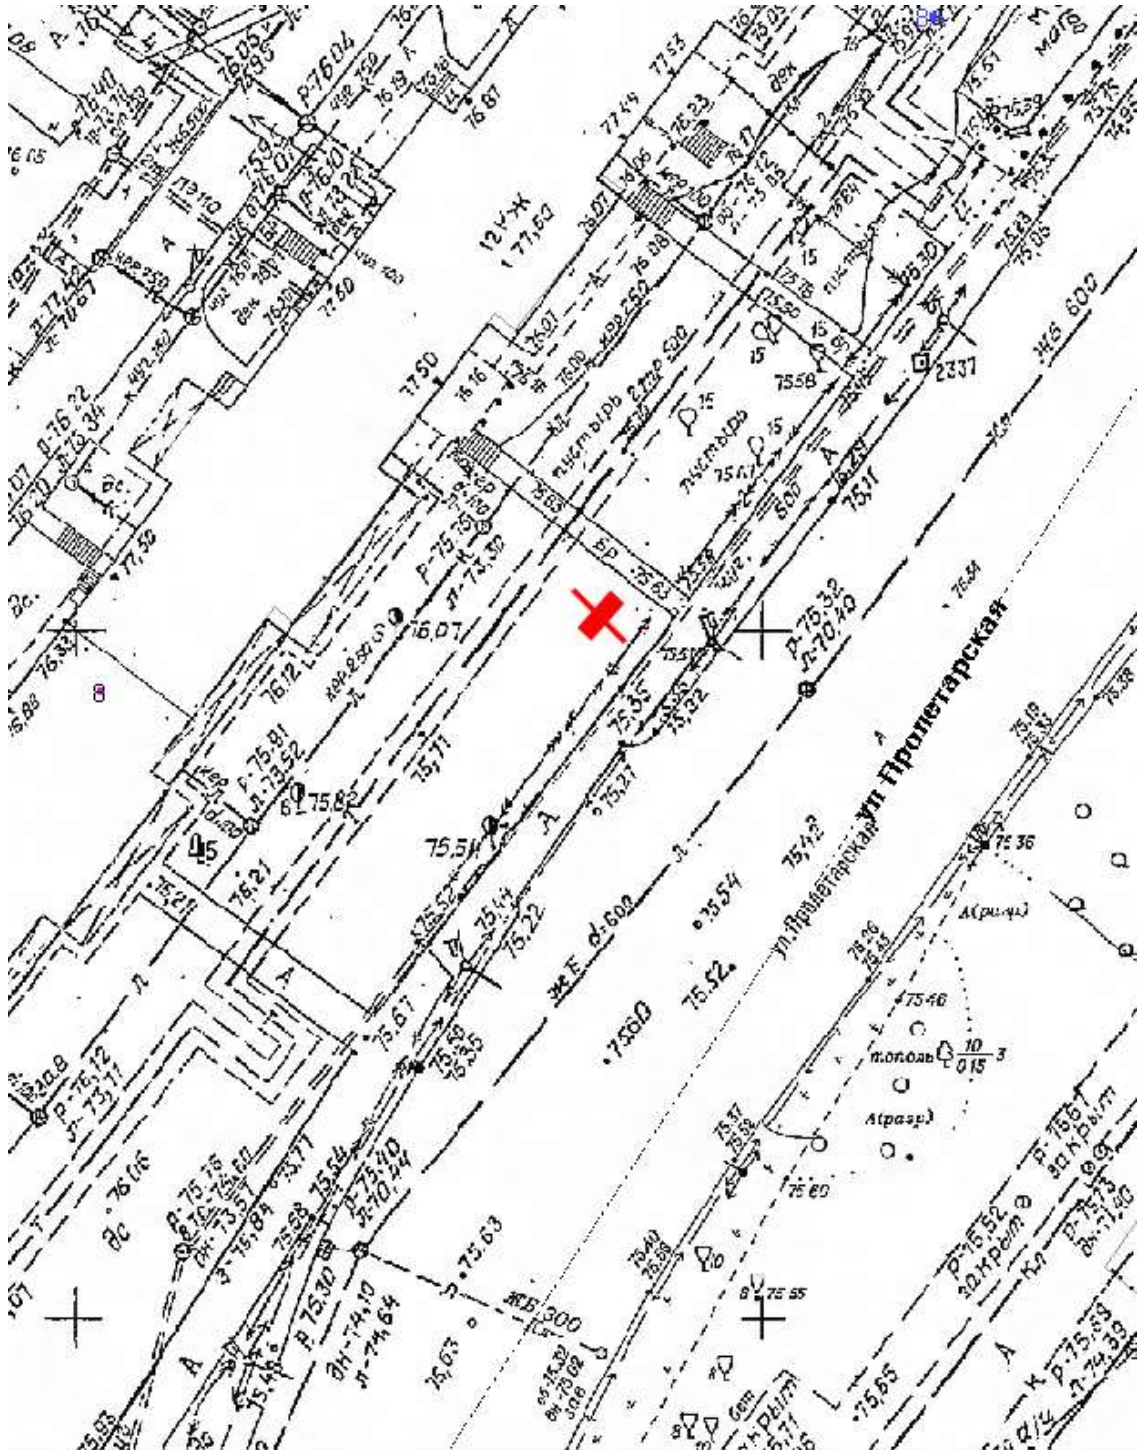

Щит 6х3
Адрес: Мещерский бульвар, д. 8

Выкопировка из генплана города в М 1:500 с указанием места установки рекламной конструкции: