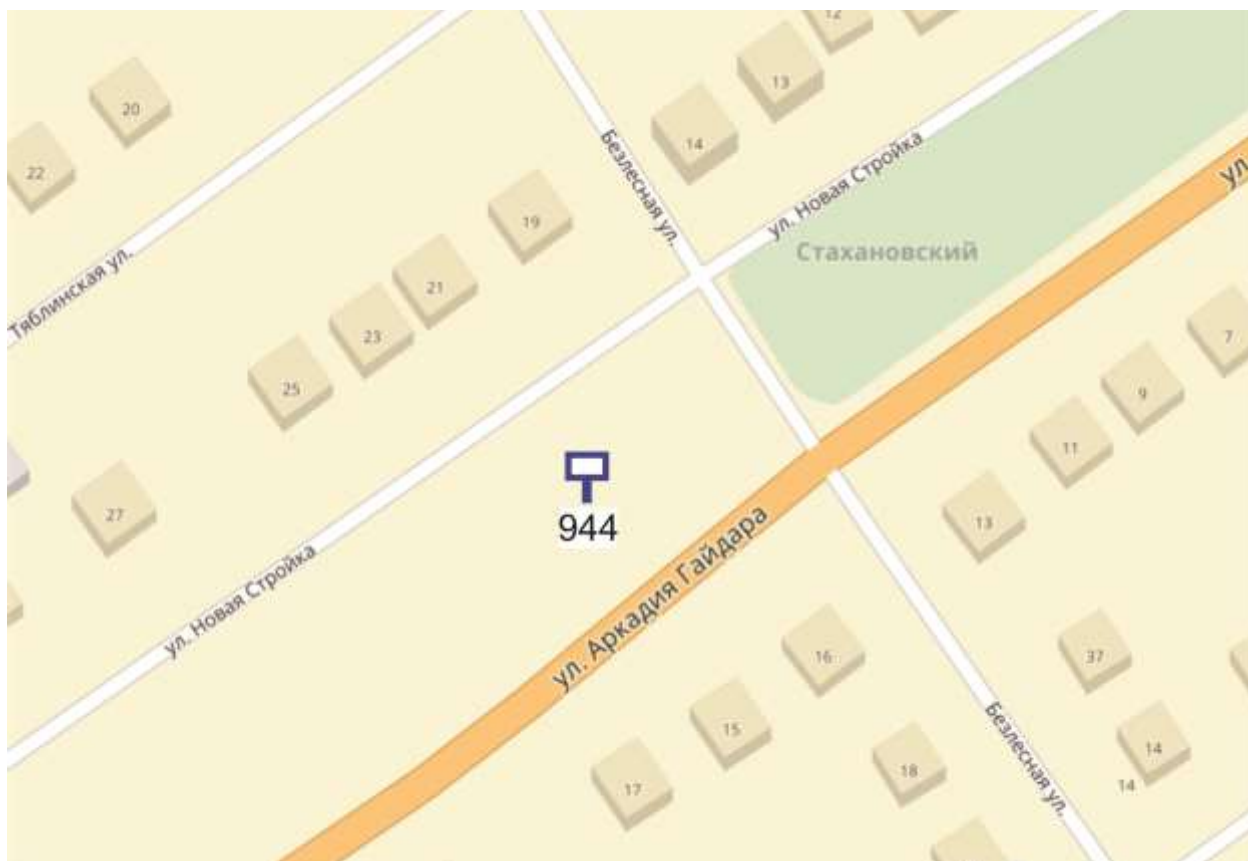

Ситуационный план - цветное изображение схемы размещения  
рекламных конструкций:

Щит 6х3

Адрес: Гагарина пр-т, напротив поселок Ольгино д.1в, кафе Березовая Роща, позиция № 2

Выкопировка из генплана города в М 1:500 с указанием места установки рекламной конструкции:

Лот 2, поз. 16  
Щит 6х3  
Адрес: Гайдара ул. д. 26, позиция № 1

Ситуационный план - цветное изображение схемы размещения рекламных конструкций:

Щит 6х3

Адрес: Гайдара ул. д. 26, позиция № 1

Выкопировка из генплана города в М 1:500 с указанием места установки рекламной конструкции:

Лот 2, поз. 17

Щит 6х3

Адрес: Гайдара ул., между остановками "Отрадная" и "Стахановская"

Ситуационный план - цветное изображение схемы размещения рекламных конструкций: