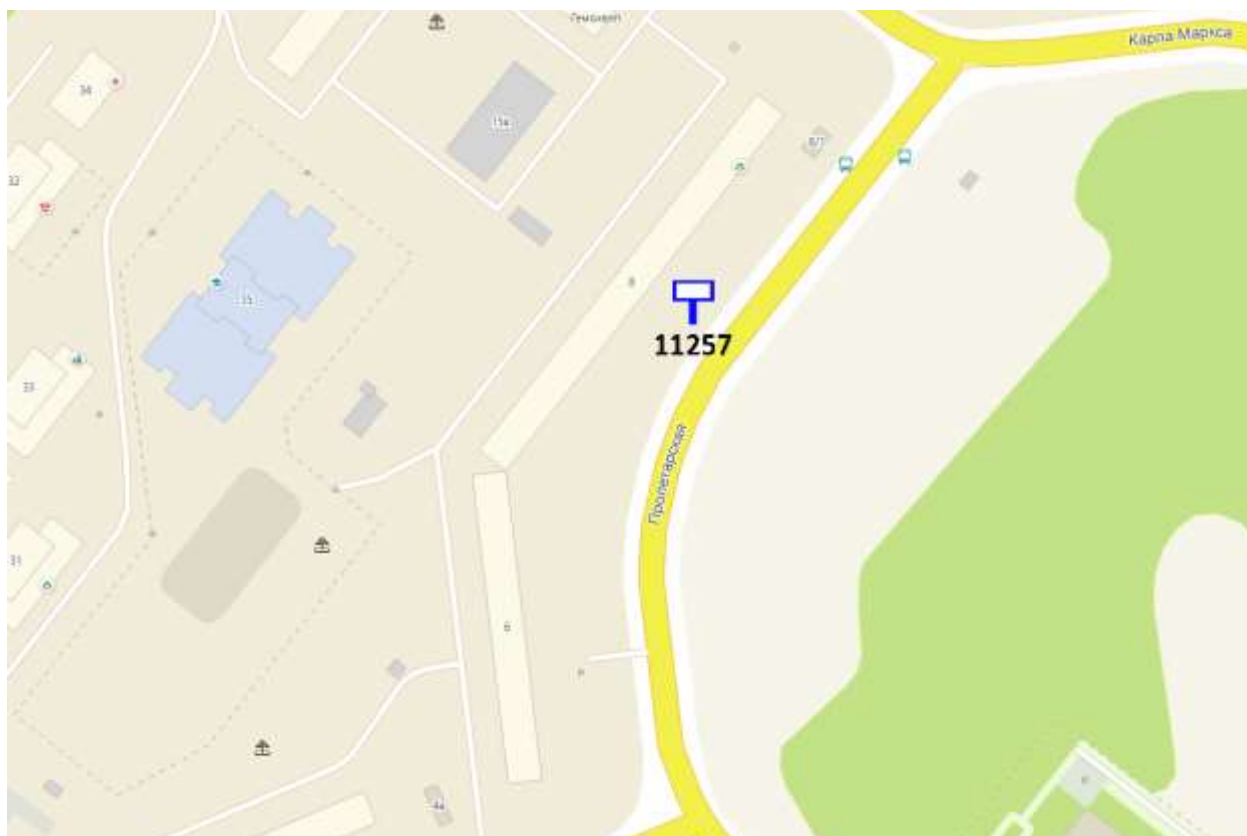

### Щит 6х3

Адрес: Бринского ул., д.8, движение от ул.Родионова

Выкопировка из генплана города в М 1:500 с указанием места установки рекламной конструкции:

Лот 2, поз. 50

Щит 6х3

Адрес: Академика Сахарова ул., напротив Сбербанка

Ситуационный план - цветное изображение схемы размещения рекламных конструкций:

Лот 2, поз. 51  
Щит 6х3  
Адрес: Мещерский бульвар, д. 8

Ситуационный план - цветное изображение схемы размещения рекламных конструкций: