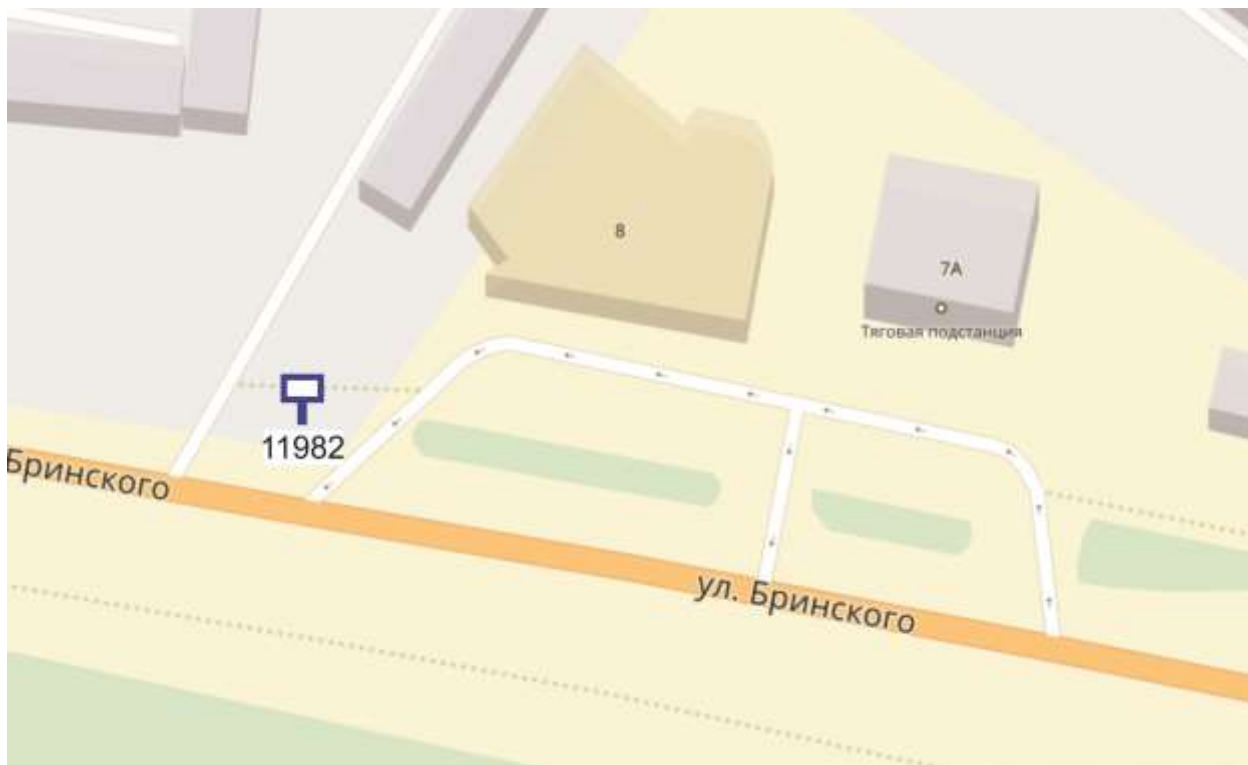

Щит 6х3

Адрес: Пролетарская ул., д. 3

Выкопировка из генплана города в М 1:500 с указанием места установки рекламной конструкции:

Лот 2, поз. 47  
Щит 6х3  
Адрес: Богдановича ул., д. 2/27 позиция №2

Ситуационный план - цветное изображение схемы размещения рекламных конструкций:

Лот 2, поз. 48  
Щит 6х3  
Адрес: Краснодонцев ул., напротив д. 13

Ситуационный план - цветное изображение схемы размещения рекламных конструкций:

Щит бх3

Адрес: Краснодонцев ул., напротив д. 13

Выкопировка из генплана города в М 1:500 с указанием места установки рекламной конструкции:

Лот 2, поз. 49

Щит 6х3

Адрес: Бринского ул., д.8, движение от ул.Родионова

Ситуационный план - цветное изображение схемы размещения рекламных конструкций:

### Щит 6х3

Адрес: Бринского ул., д.8, движение от ул.Родионова

Выкопировка из генплана города в М 1:500 с указанием места установки рекламной конструкции:

Лот 2, поз. 50

Щит 6х3

Адрес: Академика Сахарова ул., напротив Сбербанка