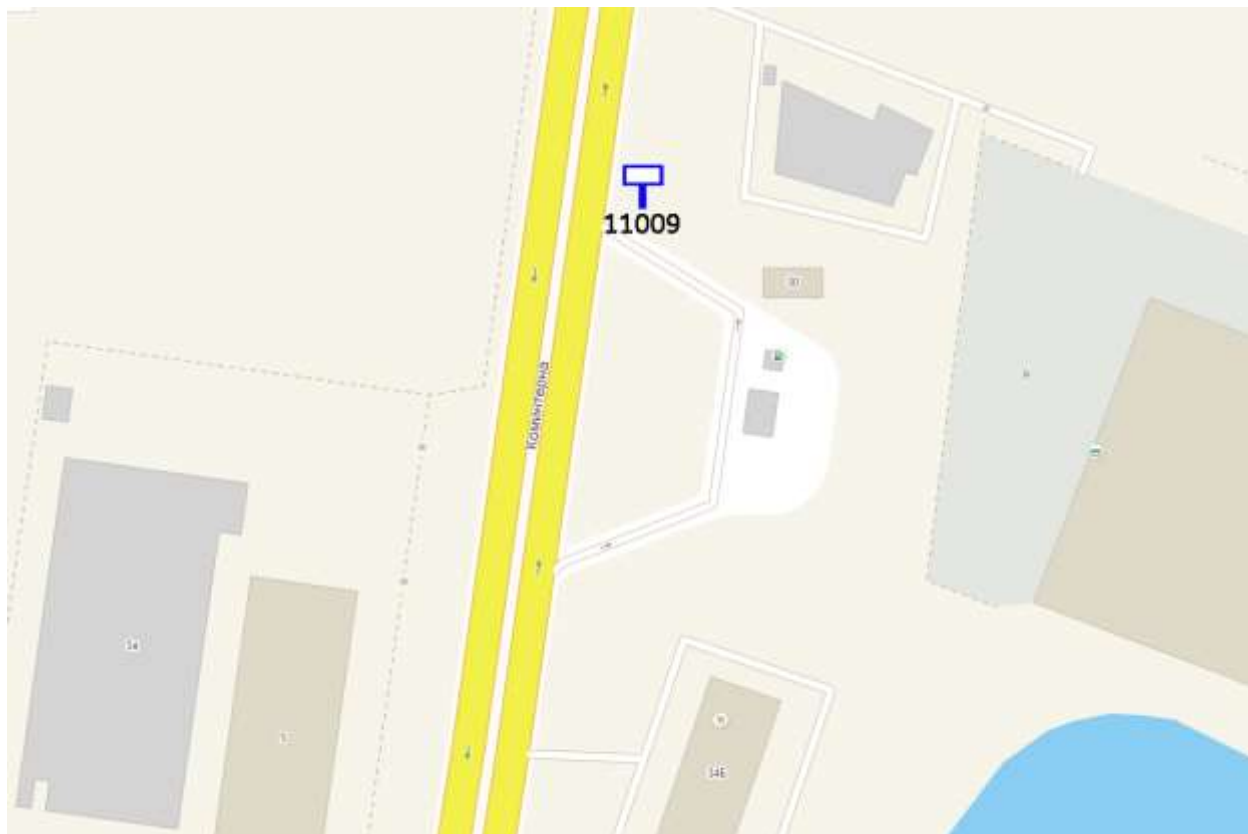

Ситуационный план - цветное изображение схемы размещения рекламных конструкций:

Щит 6х3  
Адрес: Ларина ул., д. 25а

Выкопировка из генплана города в М 1:500 с указанием места  
установки рекламной конструкции:

Лот 2, поз. 44

Щит 6х3

Адрес: Коминтерна ул., д. 29, перед въездом на АГЗС

Ситуационный план - цветное изображение схемы размещения рекламных конструкций:

Щит бх3

Адрес: Коминтерна ул., д. 29, перед въездом на АГЭС