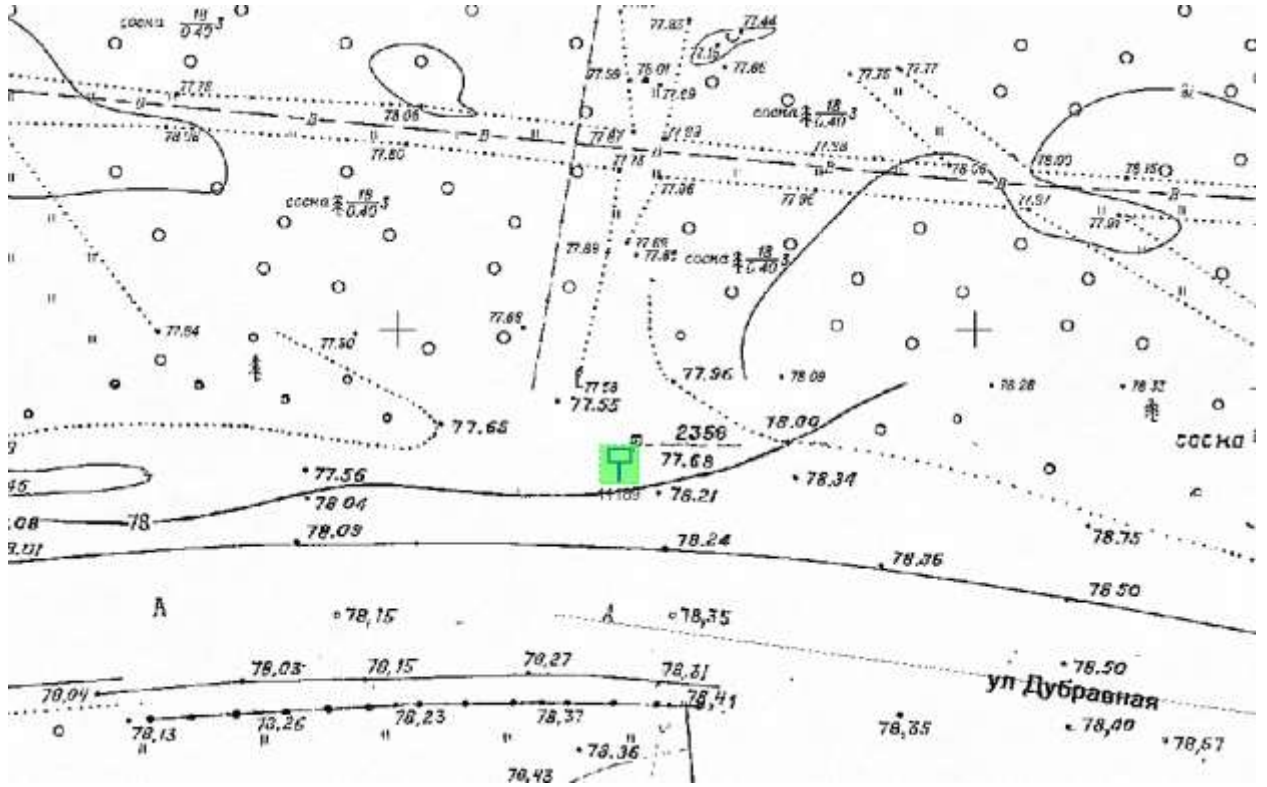

Щит 6х3

Адрес: Дубравная ул., 16,300 м от ж/д движение из города

Выкопировка из генплана города в М 1:500 с указанием места установки рекламной конструкции: