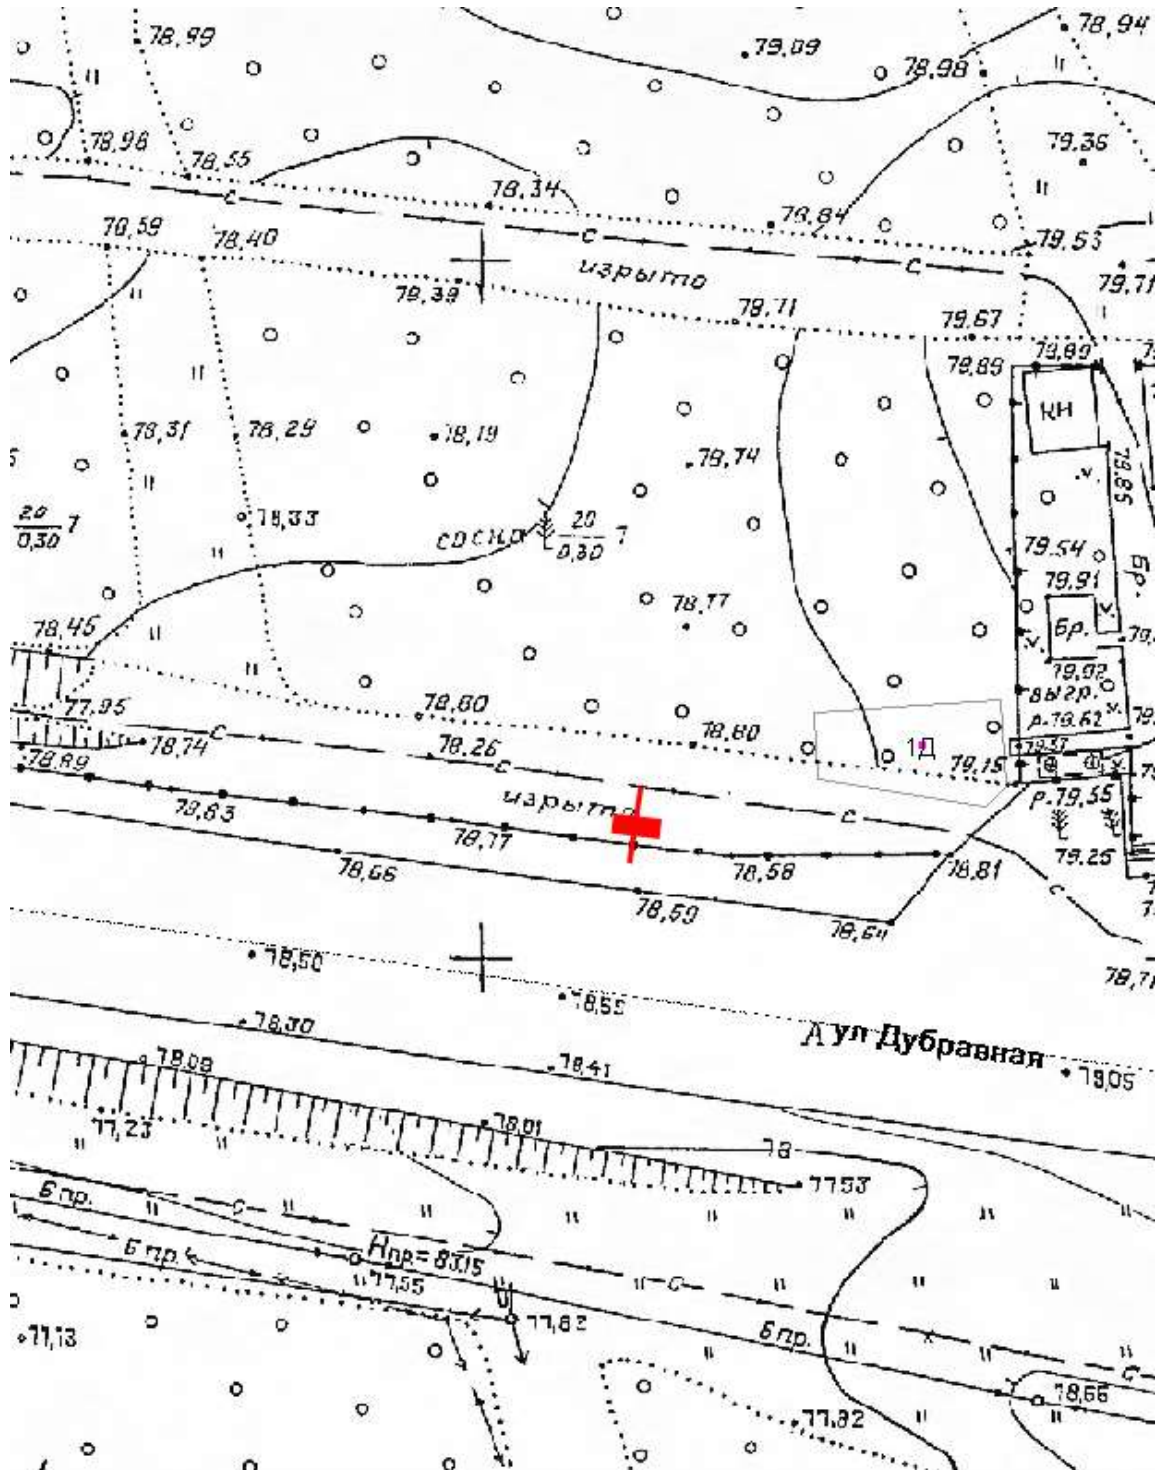

Щит 6х3

Адрес: Дубравная ул., 1б, 100 м от ж/д движение из города

Выкопировка из генплана города в М 1:500 с указанием места установки рекламной конструкции: