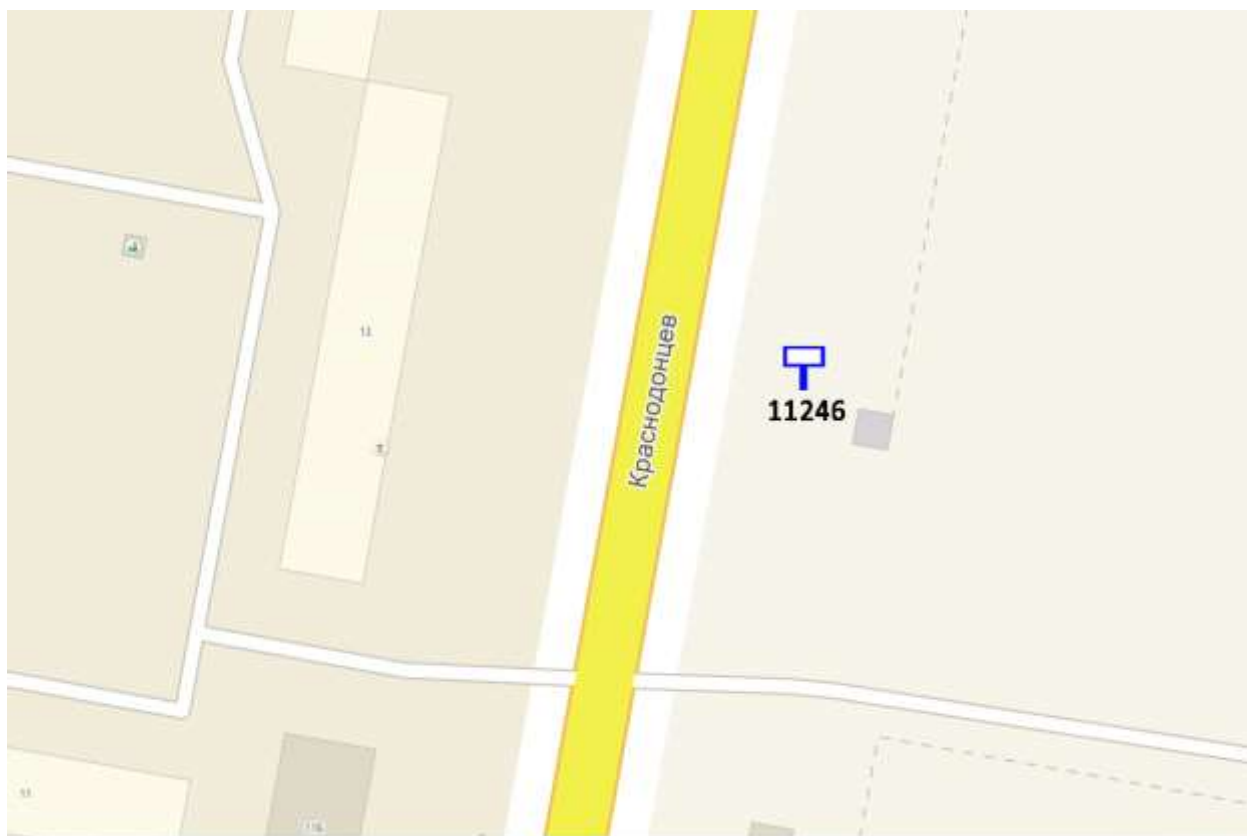

Лот 2, поз. 48
Щит 6х3
Адрес: Краснодонцев ул., напротив д. 13

Ситуационный план - цветное изображение схемы размещения рекламных конструкций: