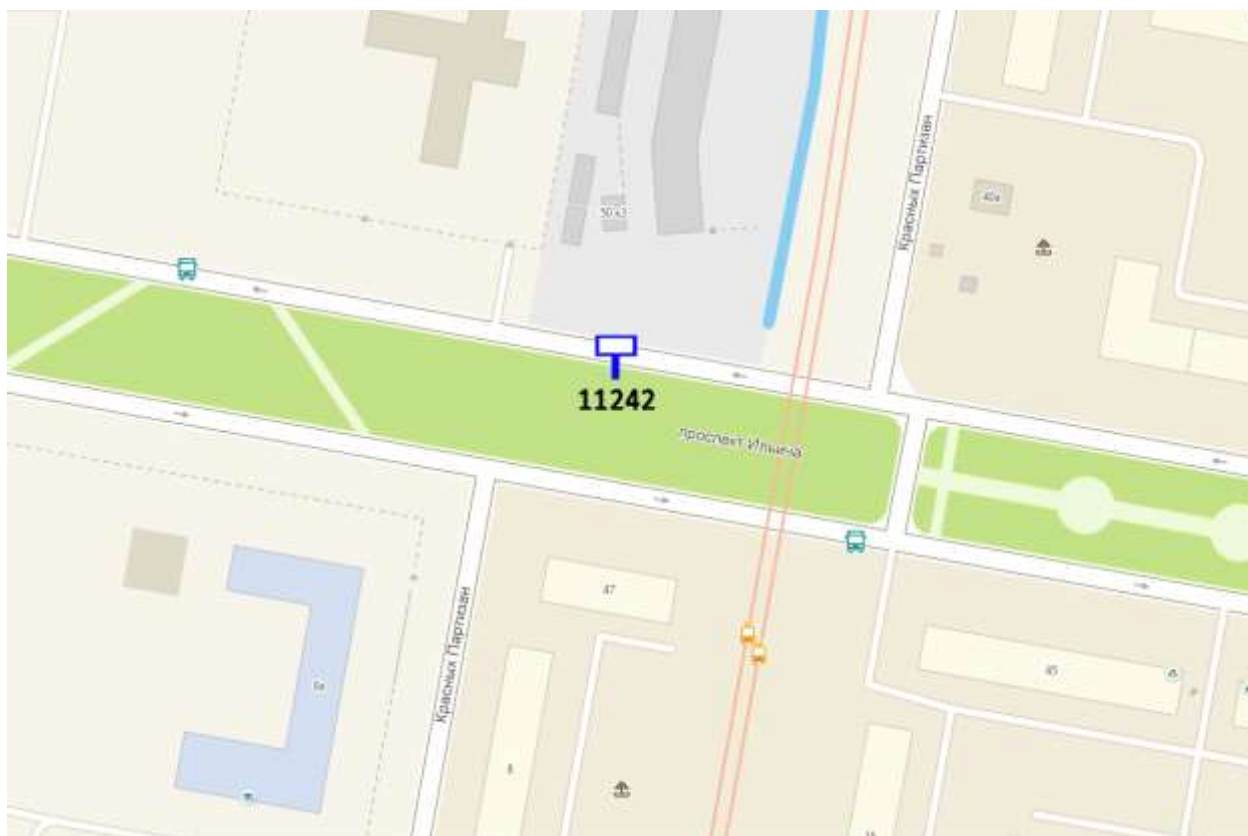

Ситуационный план - цветное изображение схемы размещения рекламных конструкций:

Щит бх3  
Адрес: Бринского ул., д. 7

Выкопировка из генплана города в М 1:500 с указанием места  
установки рекламной конструкции:

Лот 2, поз. 38  
Щит 6х3  
Адрес: Ильича пр., напротив д. 47

Ситуационный план - цветное изображение схемы размещения рекламных конструкций:

Лот 2, поз. 39  
Щит 6х3  
Адрес: Коновалова ул., / Торфяная ул.