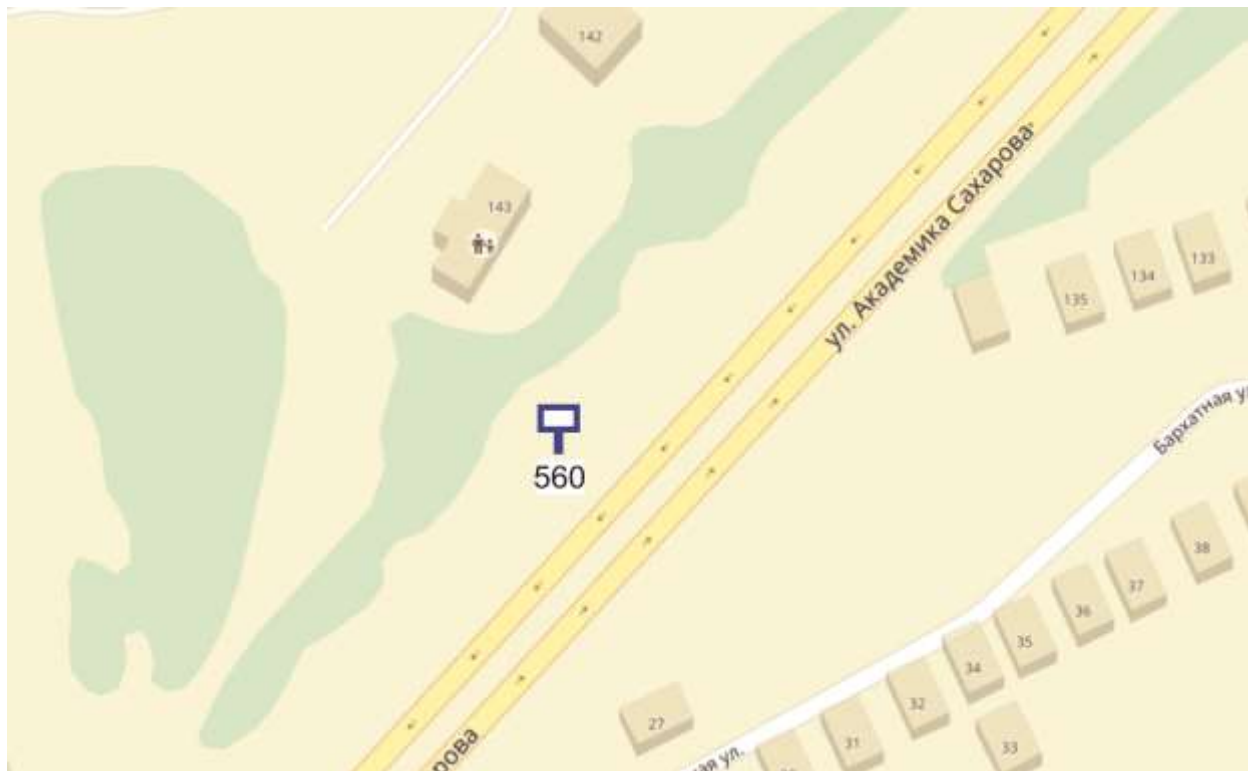

Ситуационный план - цветное изображение схемы размещения рекламных конструкций:

Лот 2, поз. 11

Щит 6х3

Адрес: Ванеева ул., объездная дорога на пр. Гагарина, позиция № 25

Ситуационный план - цветное изображение схемы размещения рекламных конструкций:

### Щит 6х3

Адрес: Ванеева ул., объездная дорога на пр. Гагарина, позиция № 25

Выкопировка из генплана города в М 1:500 с указанием места установки рекламной конструкции:

Лот 2, поз. 12

Щит 6х3

Адрес: Ванеева ул., объездная дорога на пр. Гагарина, позиция № 7

Ситуационный план - цветное изображение схемы размещения рекламных конструкций:

Щит 6х3

Адрес: Ванеева ул., объездная дорога на пр. Гагарина, позиция № 7

Выкопировка из генплана города в М 1:500 с указанием места установки рекламной конструкции: