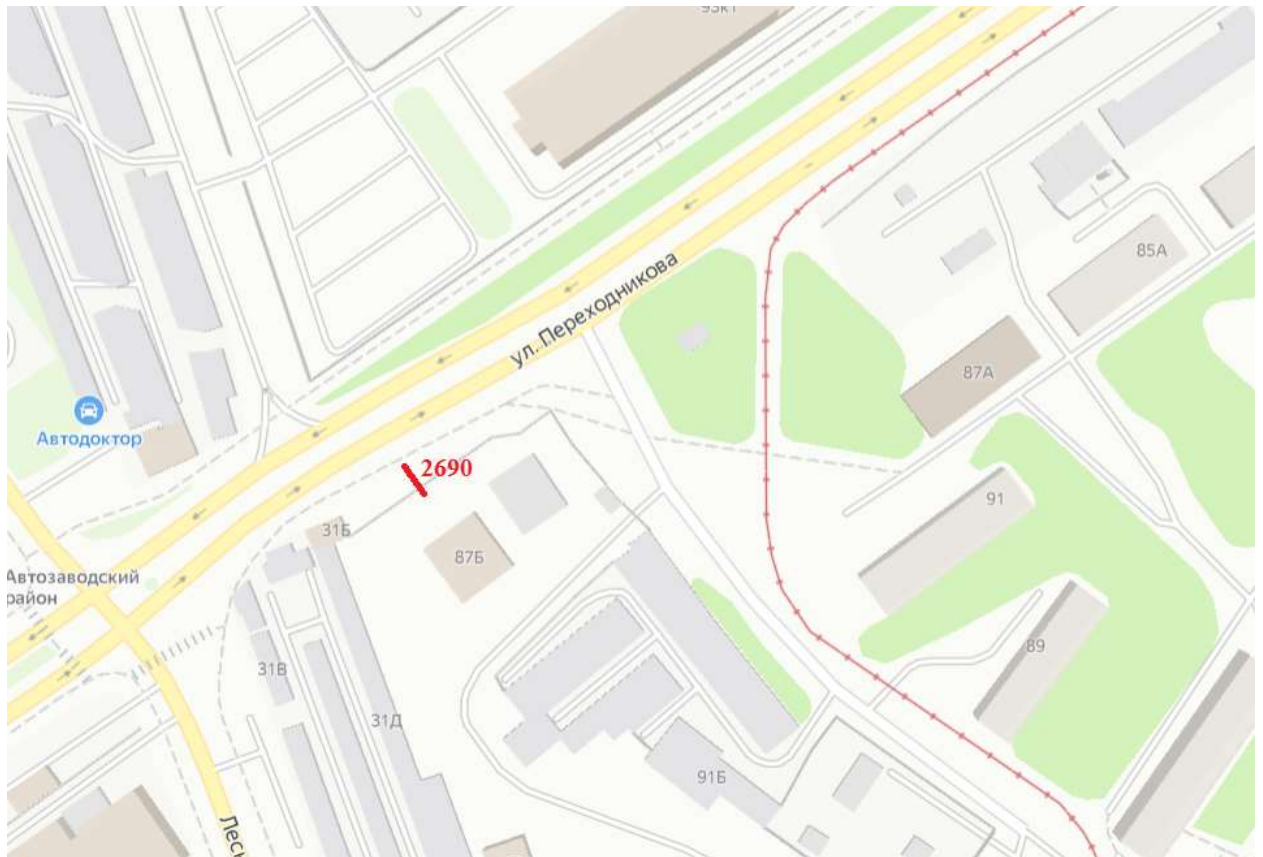

Лот 2, поз. 33
Щит 6х3
Адрес: Переходникова ул., д. 29

Ситуационный план - цветное изображение схемы размещения рекламных конструкций: