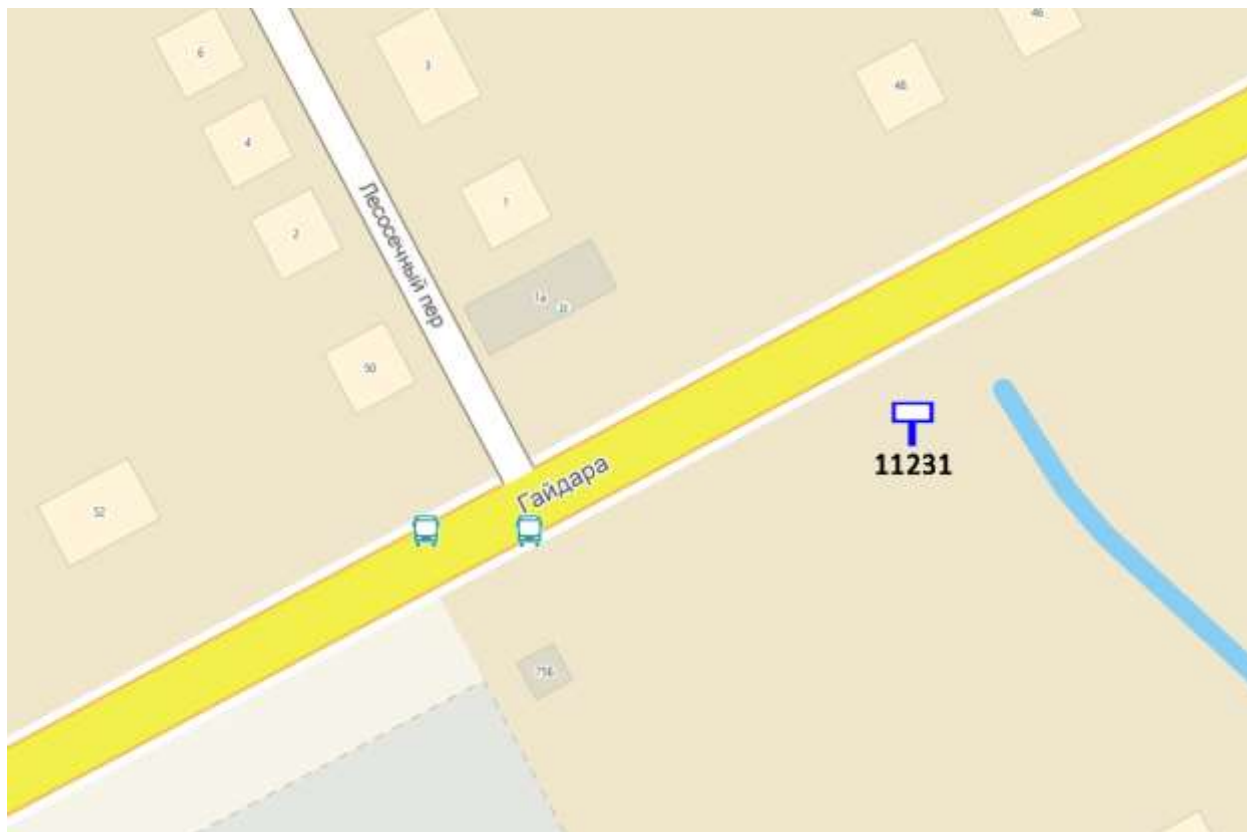

Ситуационный план - цветное изображение схемы размещения рекламных конструкций:

Лот 2, поз. 31  
Щит 6х3  
Адрес: Гайдара ул., напротив д. 50

Ситуационный план - цветное изображение схемы размещения рекламных конструкций: