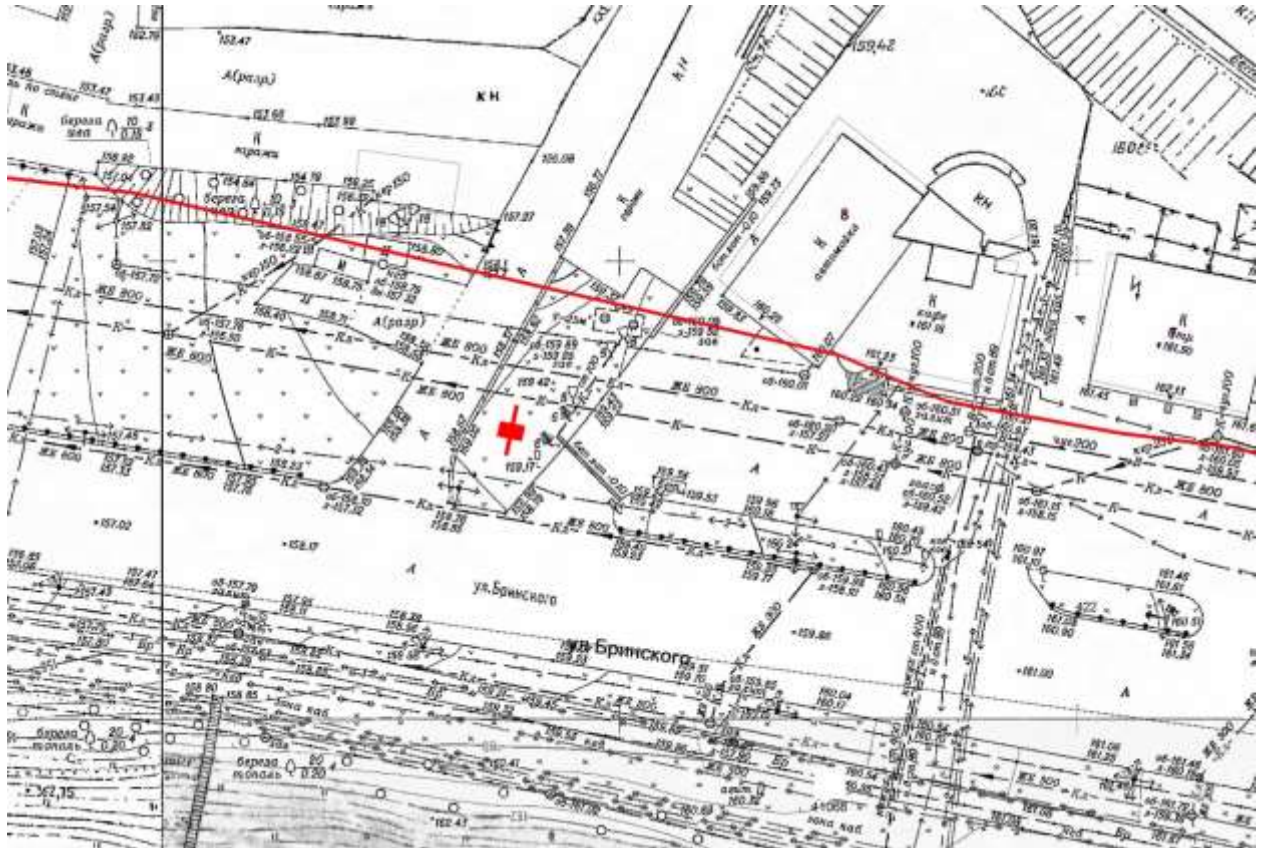

Лот 2, поз. 49

Щит 6х3

Адрес: Бринского ул., д.8, движение от ул.Родионова

Ситуационный план - цветное изображение схемы размещения рекламных конструкций:

### Щит 6х3

Адрес: Бринского ул., д.8, движение от ул.Родионова

Выкопировка из генплана города в М 1:500 с указанием места установки рекламной конструкции:

Лот 2, поз. 50

Щит 6х3

Адрес: Академика Сахарова ул., напротив Сбербанка