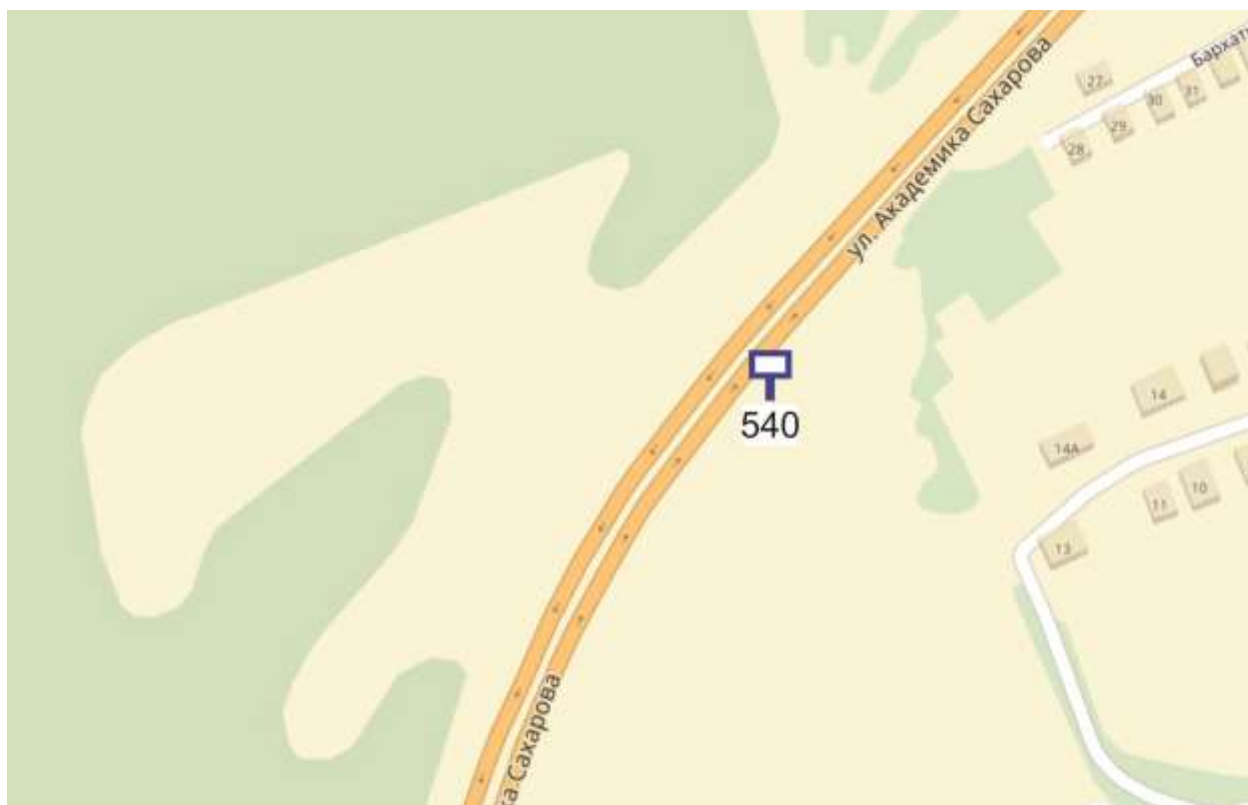

Лот 2, поз. 6

Щит 6x3

Адрес: Ванеева ул., объездная дорога на пр. Гагарина, позиция № 10

Ситуационный план - цветное изображение схемы размещения рекламных конструкций:

### Щит 6х3

Адрес: Ванеева ул., обьездная дорога на пр. Гагарина, позиция № 10

Выкопировка из генплана города в М 1:500 с указанием места установки рекламной конструкции:

Лот 2, поз.7

Щит 6х3

Адрес: Ванеева ул., объездная дорога на пр. Гагарина, позиция № 12

Ситуационный план - цветное изображение схемы размещения рекламных конструкций:

### Щит 6x3

Адрес: Ванеева ул., объездная дорога на пр. Гагарина, позиция № 12

Выкопировка из генплана города в М 1:500 с указанием места установки рекламной конструкции:

Лот 2, поз. 8

Щит 6х3

Адрес: Ванеева ул., объездная дорога на пр. Гагарина, позиция № 13