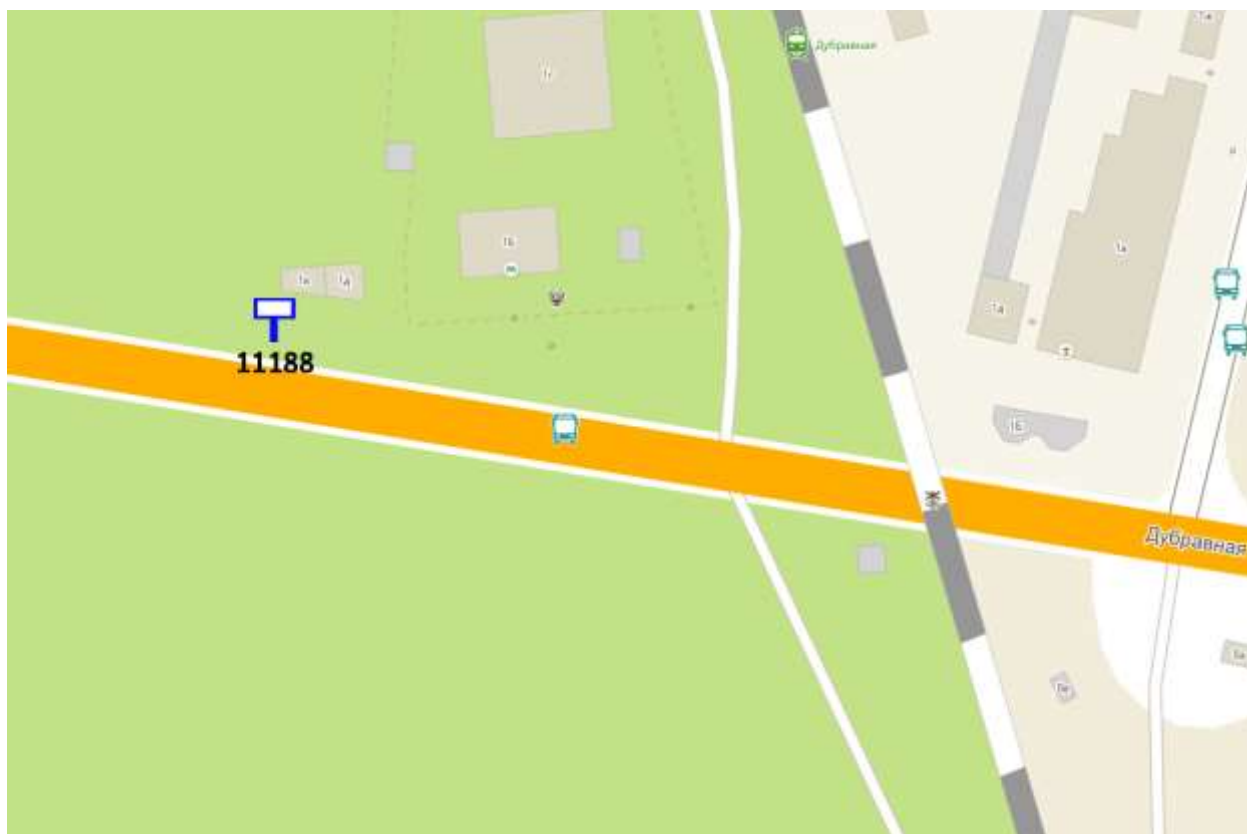

Выкопировка из генплана города в М 1:500 с указанием места установки рекламной конструкции:

Лот 2, поз. 20

Щит 6х3

Адрес: Дружаева ул., около д. 20 по ул. Дьяконова, позиция № 1

Ситуационный план - цветное изображение схемы размещения рекламных конструкций:

### Щит 6х3

Адрес: Дружаева ул., около д. 20 по ул. Дьяконова, позиция № 1

Выкопировка из генплана города в М 1:500 с указанием места установки рекламной конструкции:

Лот 2, поз. 21

Щит 6х3

Адрес: Дубравная ул., 16, 100 м от ж/д движение из города

Ситуационный план - цветное изображение схемы размещения рекламных конструкций:

Щит 6х3

Адрес: Дубравная ул., 1б, 100 м от ж/д движение из города

Выкопировка из генплана города в М 1:500 с указанием места установки рекламной конструкции: