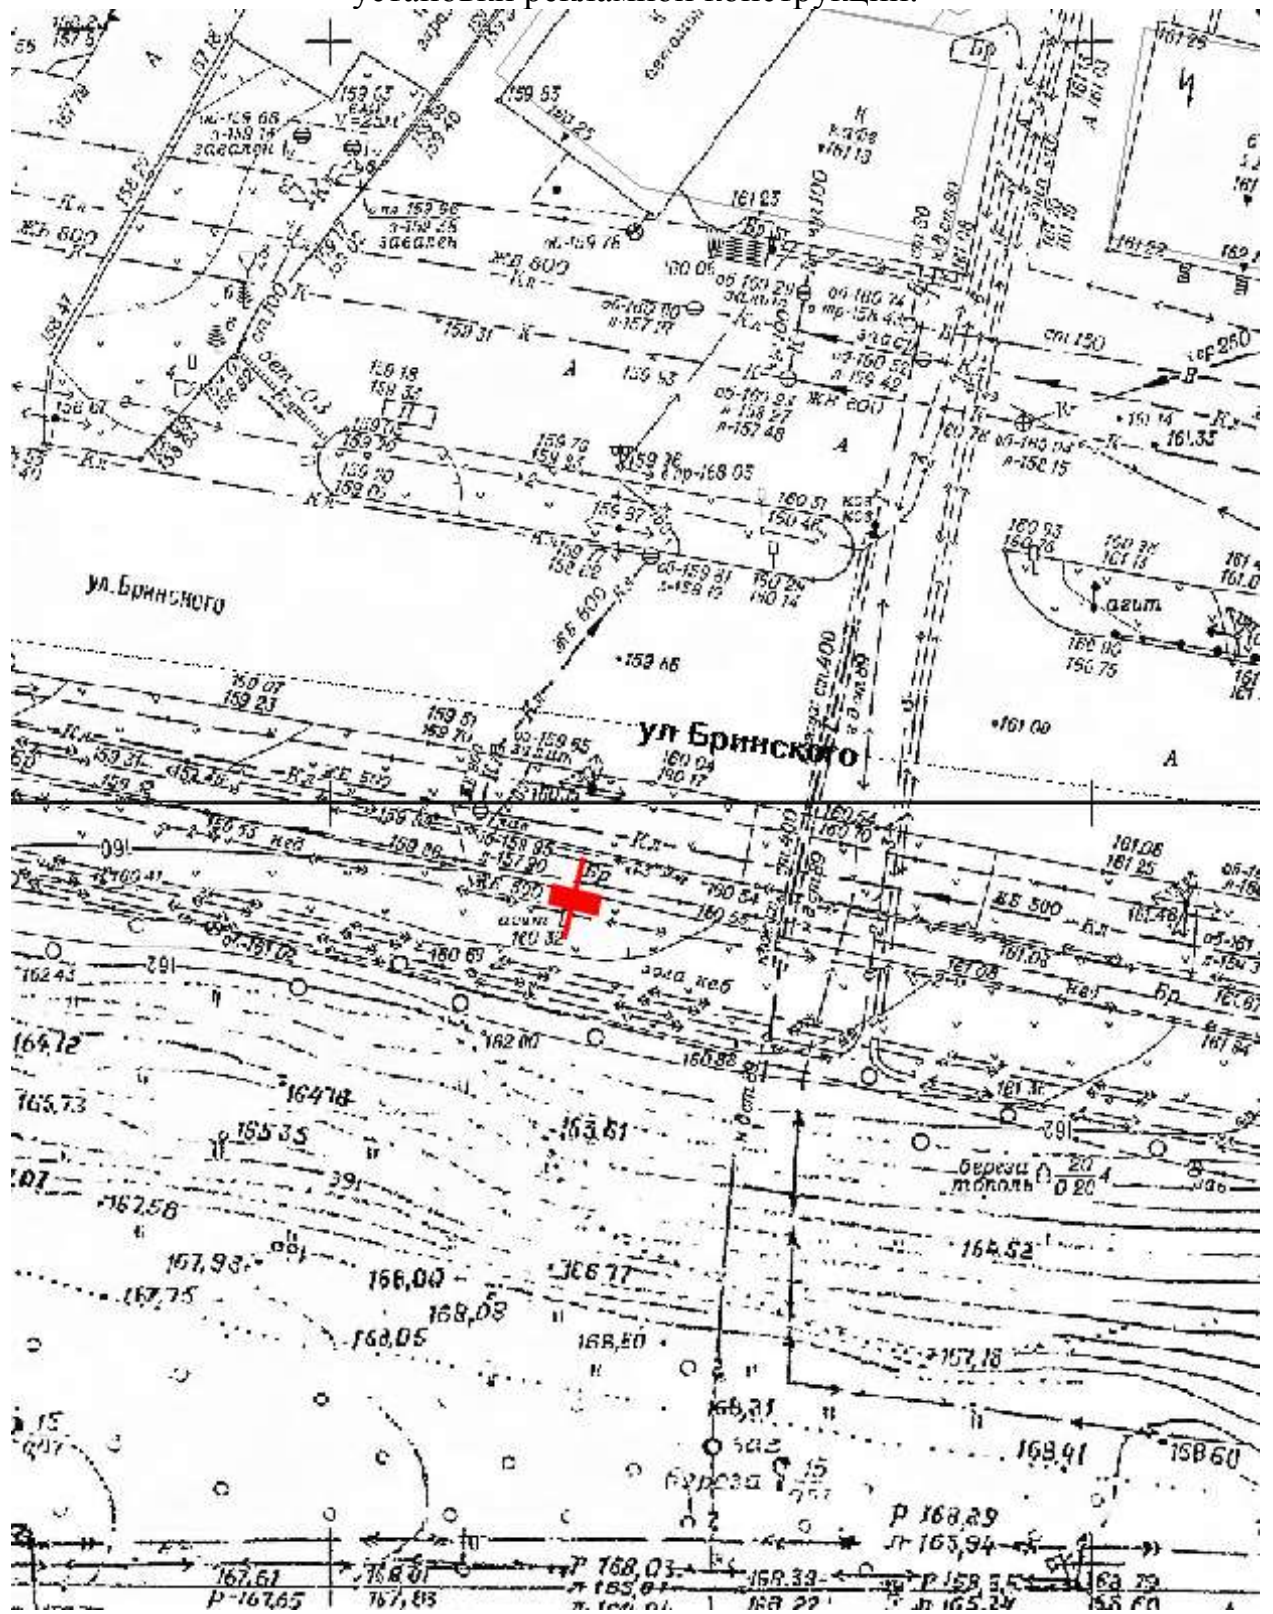

Щит бх3
Адрес: Бринского ул., д. 7

Выкопировка из генплана города в М 1:500 с указанием места
установки рекламной конструкции: