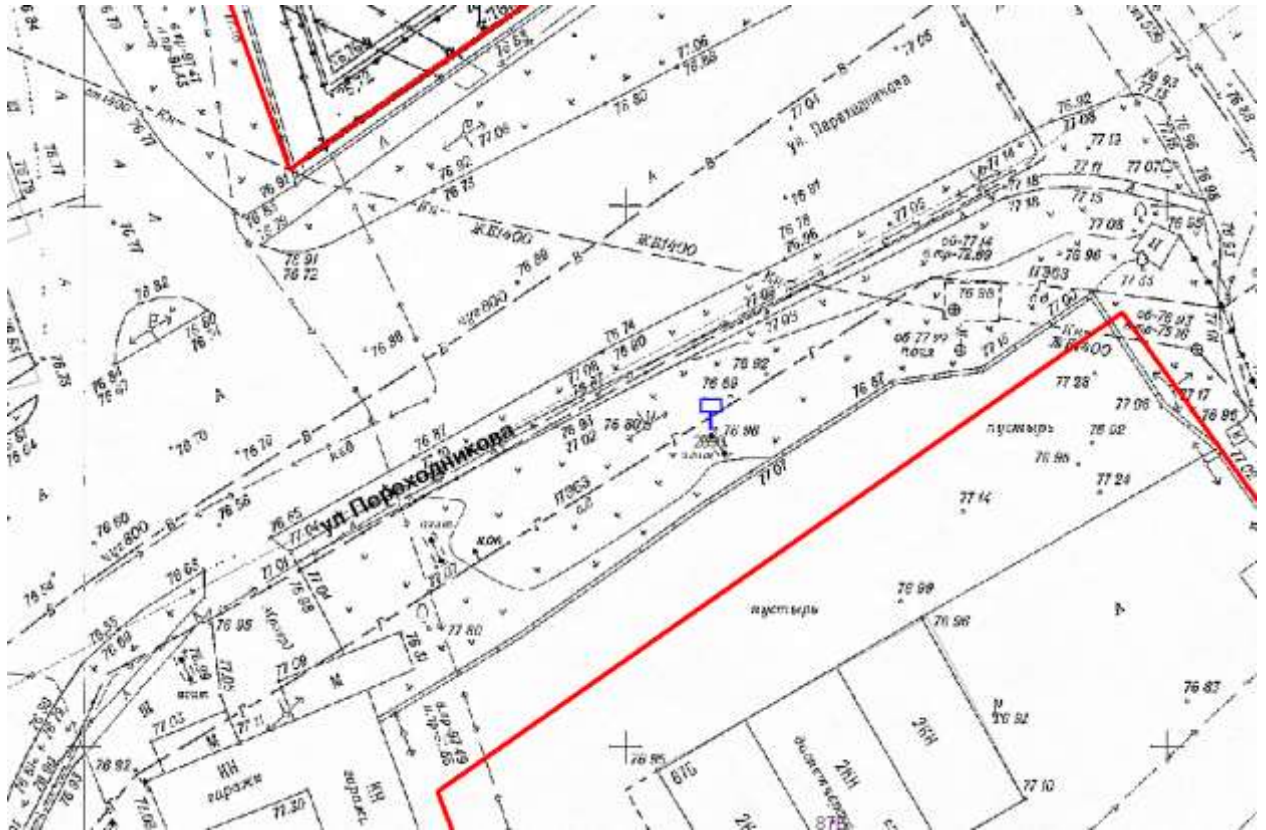

Щит 6х3
Адрес: Переходникова ул., д. 29

Выкопировка из генплана города в М 1:500 с указанием места
установки рекламной конструкции: