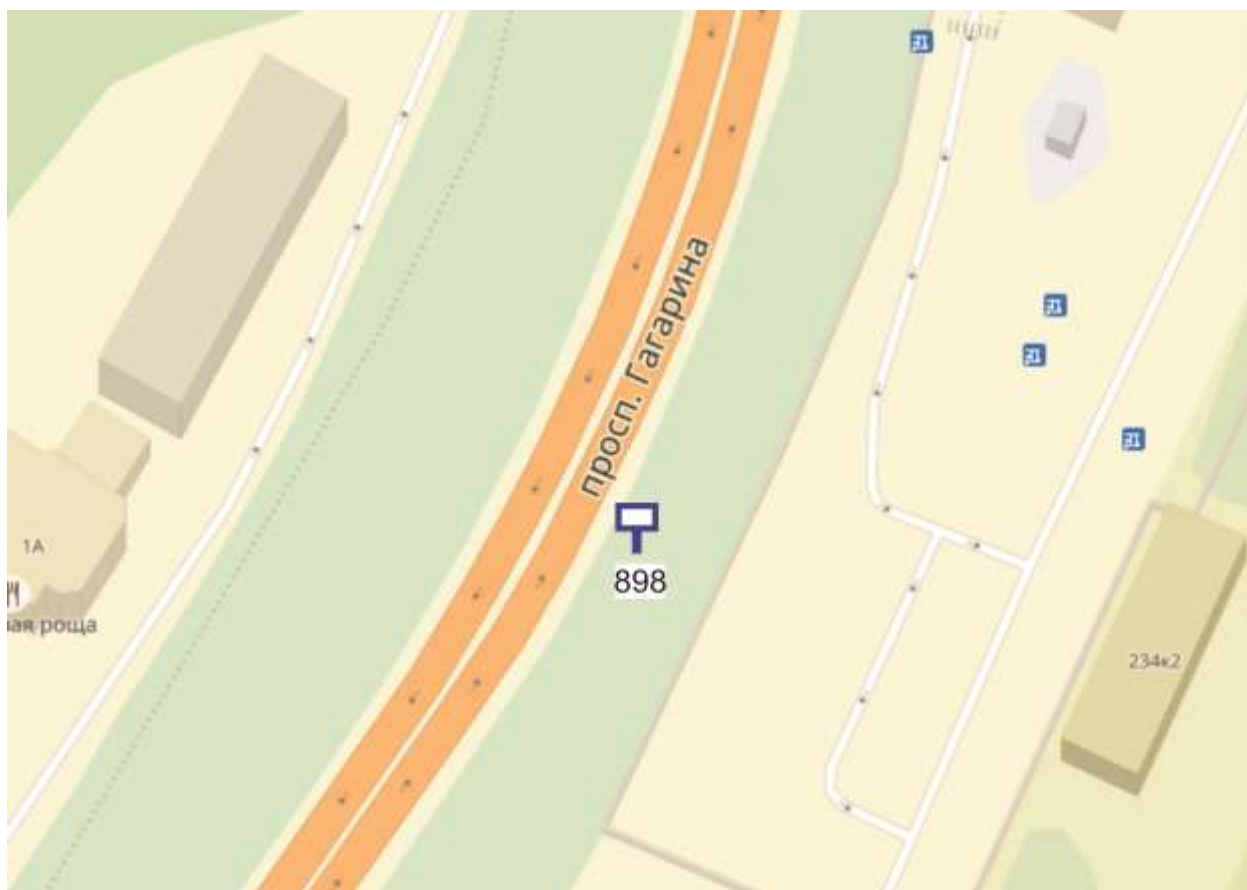

Лот 2, поз. 13

Щит 6х3

Адрес: Верхне-Печерская ул., у дома 7 по Касьянова ул., после моста

Ситуационный план - цветное изображение схемы размещения рекламных конструкций:

### Щит 6х3

Адрес: Верхне-Печерская ул., у дома 7 по Касьянова ул., после моста

Выкопировка из генплана города в М 1:500 с указанием места установки рекламной конструкции:

Лот 2, поз. 14

Щит 6х3

Адрес: Гагарина пр-т, напротив д. 1А Ольгино пос.

### Щит 6х3

Адрес: Гагарина пр-т, напротив д. 1А Ольгино пос.

Выкопировка из генплана города в М 1:500 с указанием места установки рекламной конструкции:

Лот 2, поз. 15

Щит 6х3

Адрес: Гагарина пр-т, напротив поселок Ольгино д.1в, кафе Березовая  
Роща, позиция № 2