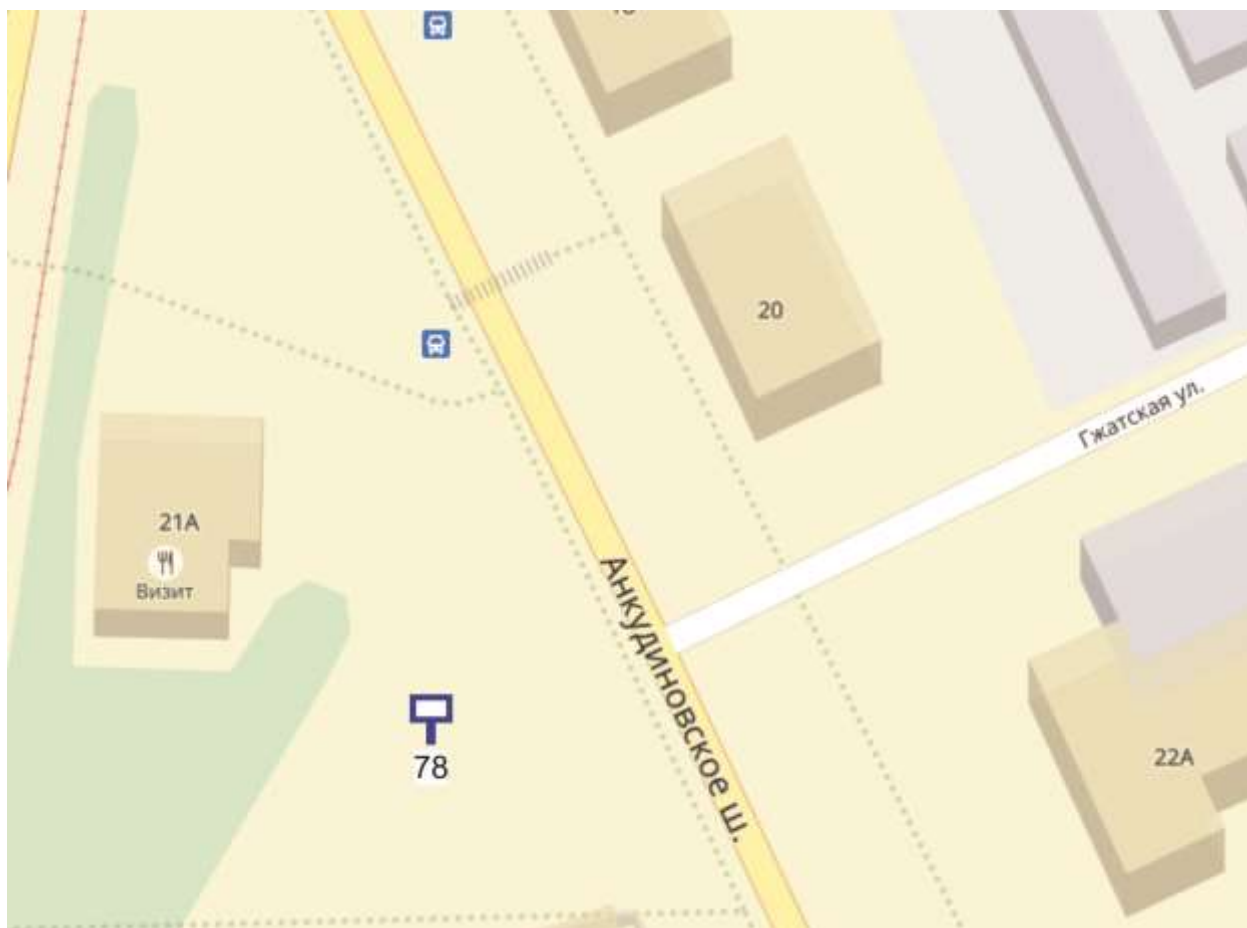

## Графическая часть

Лот 2, поз.1

Щит 6х3

Адрес: Гагарина пр-т, д.220

Ситуационный план - цветное изображение схемы размещения рекламных конструкций:

Щит 6х3  
Адрес: Гагарина пр-т, д.220

Выкопировка из генплана города в М 1:500 с указанием места  
установки рекламной конструкции:

Лот 2, поз. 2

Щит 6х3

Адрес: 1-я Линия, пос. Дубравный, выезд на Балахну

Ситуационный план - цветное изображение схемы размещения рекламных конструкций:

Лот 2, поз. 3

Щит 6х3

Адрес: Анкудиновское ш., за остановкой, д. 21А по Корейской ул.

Ситуационный план - цветное изображение схемы размещения рекламных конструкций:

Лот 2, поз. 6

Щит 6x3

Адрес: Ванеева ул., объездная дорога на пр. Гагарина, позиция № 10

Ситуационный план - цветное изображение схемы размещения рекламных конструкций: