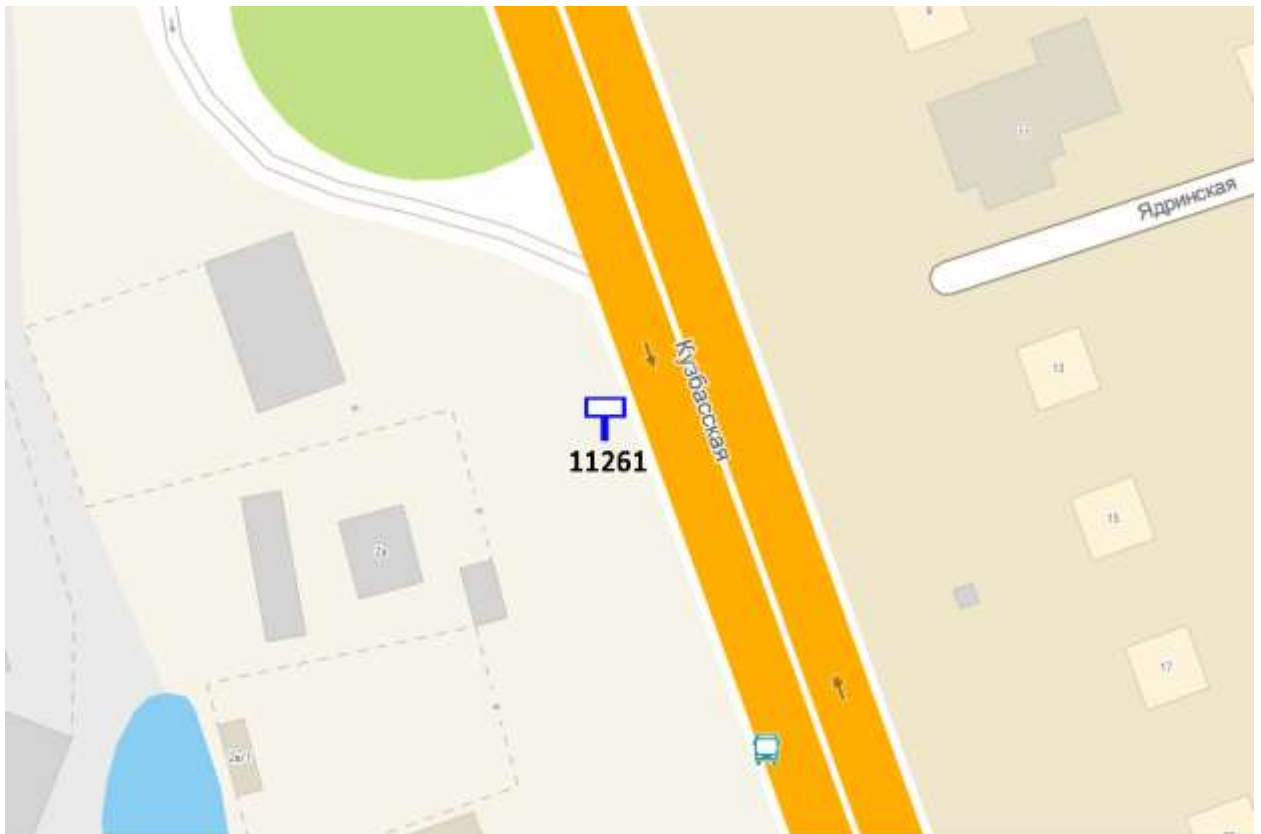

Щит 6х3

Адрес: Коломенская ул., д. 6, виадук

Выкопировка из генплана города в М 1:500 с указанием места установки рекламной конструкции:

Лот 3, поз. 45
Щит 6х3
Адрес: Кузбасская ул., д. 2А

Ситуационный план - цветное изображение схемы размещения рекламных конструкций:

Щит 6х3
Адрес: Кузбасская ул., д. 2А

Выкопировка из генплана города в М 1:500 с указанием места установки рекламной конструкции:

Лот 3, поз. 46
Щит 6х3
Адрес: Минеева ул., напротив д. 19

Ситуационный план - цветное изображение схемы размещения рекламных конструкций: