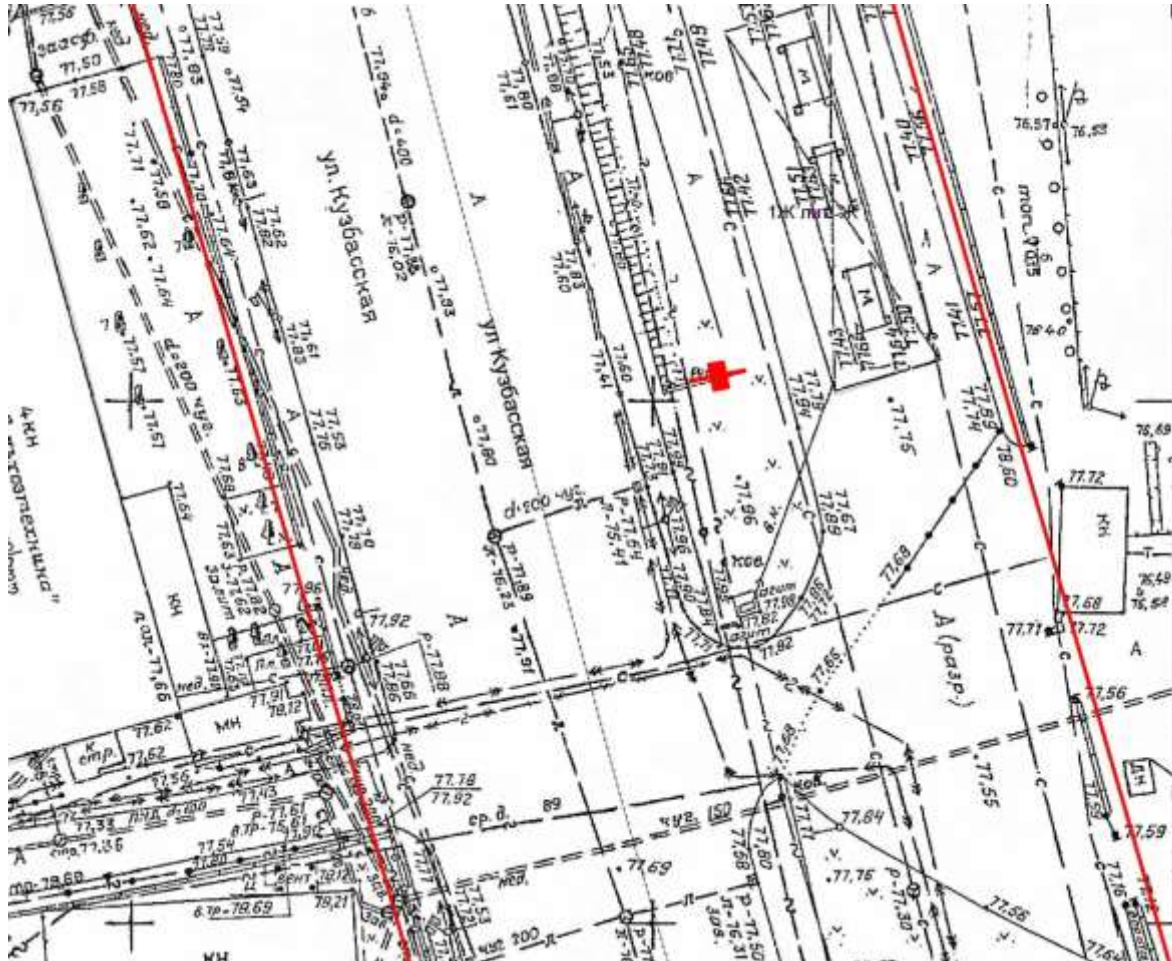

Лот 3, поз. 6

Щит 6х3

Адрес: Кораблестроителей пр-т, д. 36/2, около м-на "Пятачок"

Ситуационный план - цветное изображение схемы размещения рекламных конструкций:

Щит 6x3

Адрес: Кораблестроителей пр-т, д. 36/2, около м-на "Пятачок"

Выкопировка из генплана города в М 1:500 с указанием места установки рекламной конструкции:

Лот 3, поз.7
Щит 6х3
Адрес: Кузбасская ул., АЗС "Ларго"

Ситуационный план - цветное изображение схемы размещения рекламных конструкций:

Щит бх3
Адрес: Кузбасская ул., АЗС "Ларго"

Выкопировка из генплана города в М 1:500 с указанием места установки
рекламной конструкции:

Лот 3, поз. 8

Щит 6х3

Адрес: Ларина ул., 90 м до поворота на ул. Полевая, в город