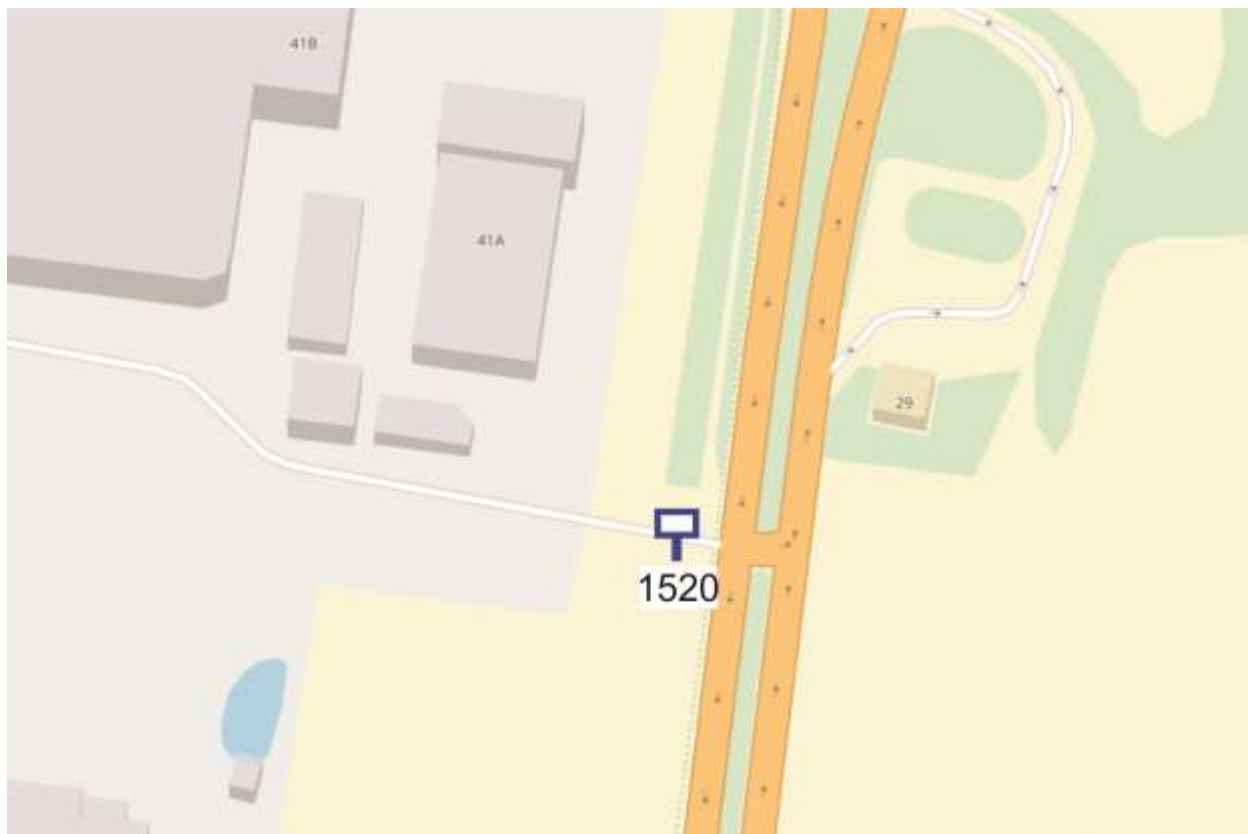

Ситуационный план - цветное изображение схемы размещения рекламных конструкций:

Щит 6х3

Адрес: Колхозная ул., д. 42 по Янки Купалы ул.

Выкопировка из генплана города в М 1:500 с указанием места установки рекламной конструкции:

Лот 3, поз. 4

Щит 6х3

Адрес: Коминтерна ул., д. 2 по Мочалова ул.

Ситуационный план - цветное изображение схемы размещения рекламных конструкций:

Щит 6х3

Адрес: Коминтерна ул., д. 2 по Мочалова ул.

Выкопировка из генплана города в М 1:500 с указанием места установки рекламной конструкции:

Лот 3, поз. 5
Щит 6х3
Адрес: Коминтерна ул., д.41а

Ситуационный план - цветное изображение схемы размещения рекламных конструкций:

Щит 6x3
Адрес: Коминтерна ул., д.41а

Выкопировка из генплана города в М 1:500 с указанием места
установки рекламной конструкции:

Лот 3, поз. 6

Щит 6х3

Адрес: Кораблестроителей пр-т, д. 36/2, около м-на "Пятачок"

Ситуационный план - цветное изображение схемы размещения рекламных конструкций:

Щит 6x3

Адрес: Кораблестроителей пр-т, д. 36/2, около м-на "Пятачок"