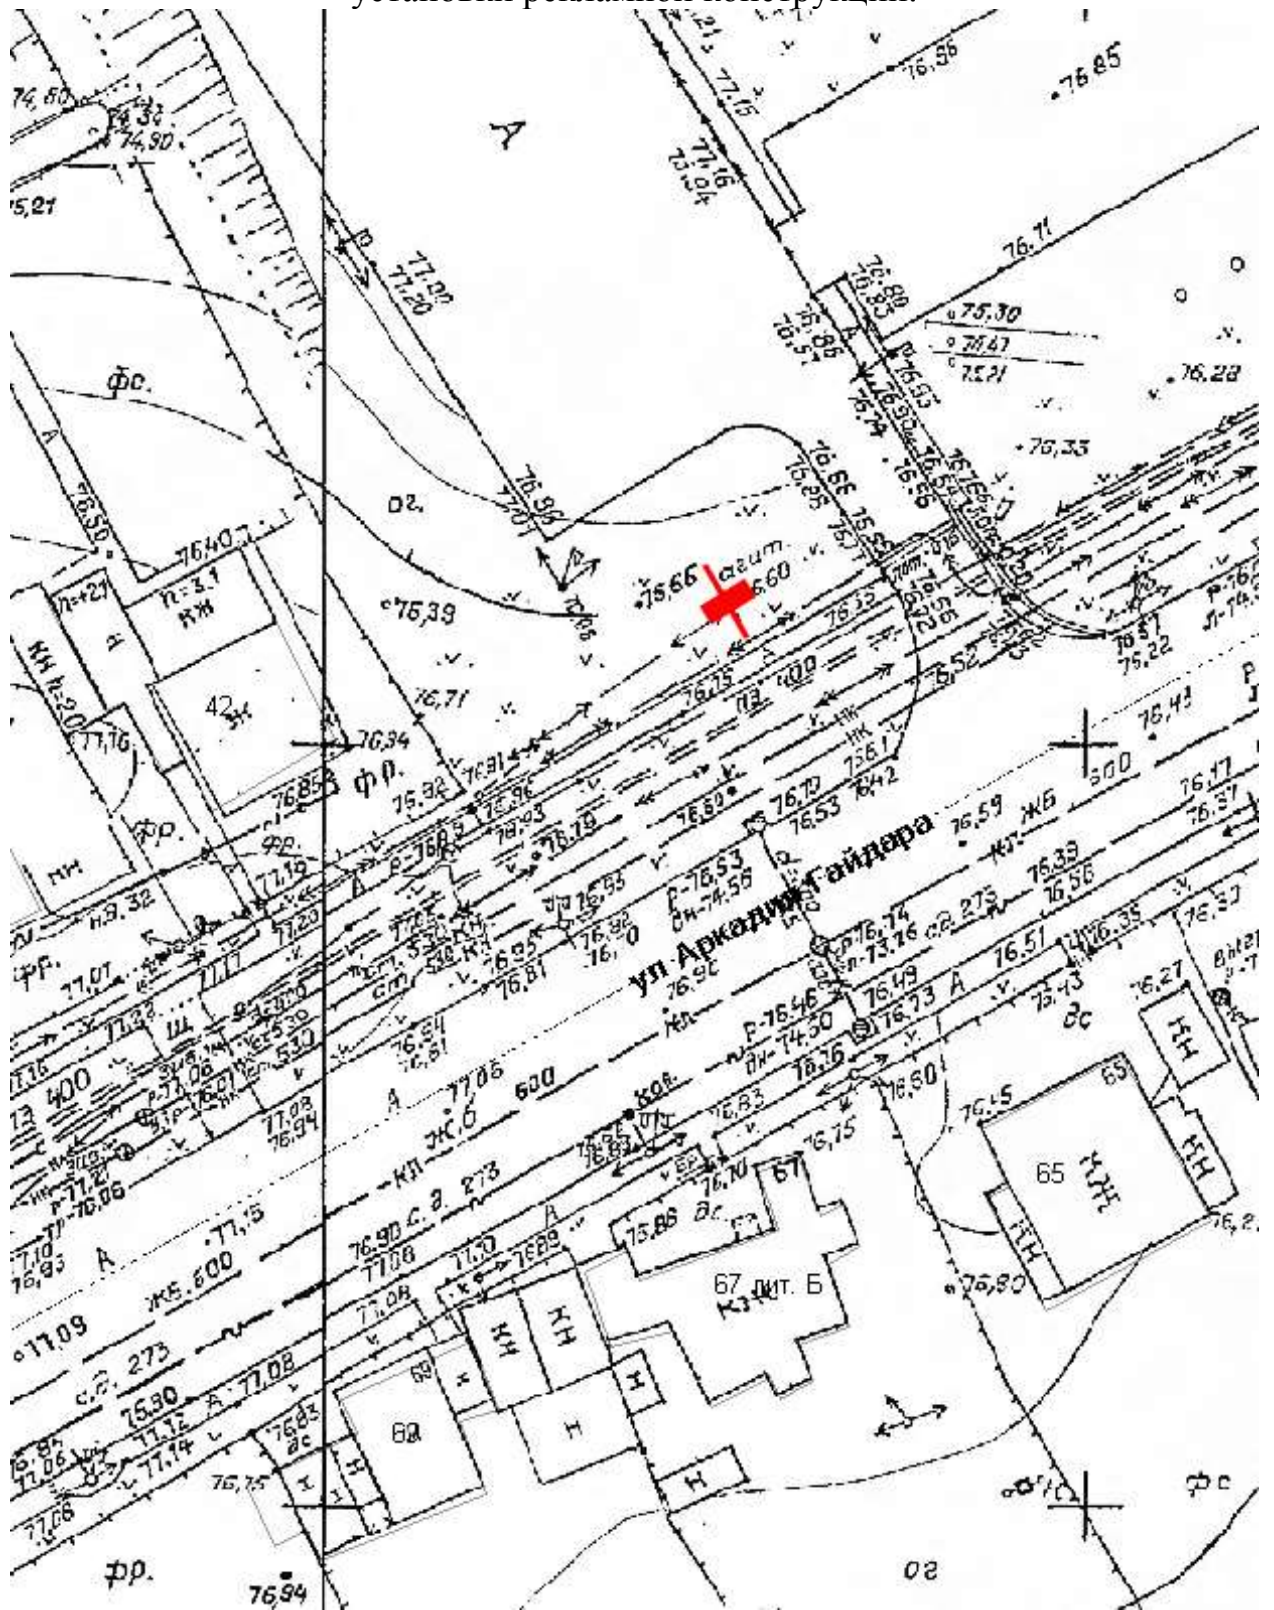

Щит 6х3
Адрес: Гайдара ул., д. 42

Выкопировка из генплана города в М 1:500 с указанием места
установки рекламной конструкции: