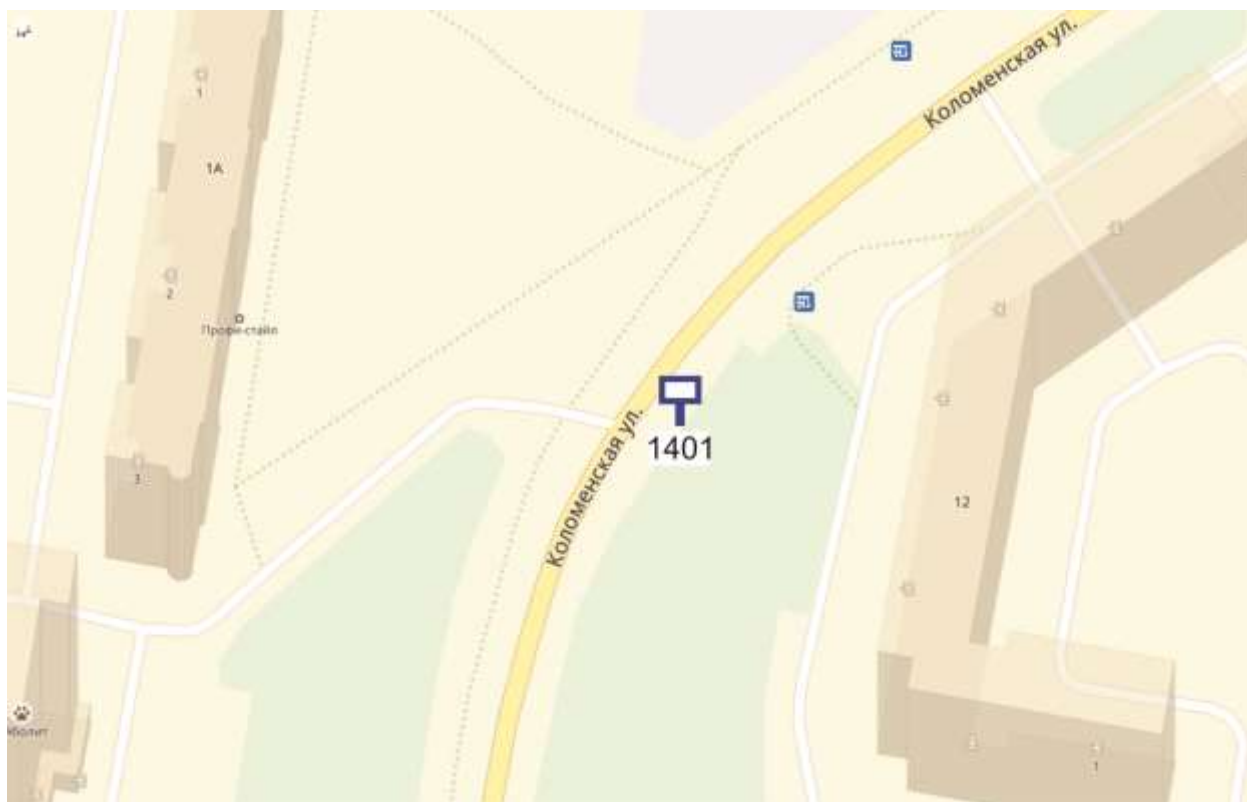

Графическая часть

Лот 3, поз.1

Щит 6х3

Адрес: Казанское ш., в конце 5-го микрорайона

Ситуационный план - цветное изображение схемы размещения рекламных конструкций:

Щит 6х3

Адрес: Казанское ш., в конце 5-го микрорайона

Щит 6х3

Адрес: Казанское ш., д. 16 к. 2, кафе "Нарек"

Выкопировка из генплана города в М 1:500 с указанием места установки рекламной конструкции:

Лот 3, поз. 3

Щит 6х3

Адрес: Колхозная ул., д. 42 по Янки Купалы ул.

Ситуационный план - цветное изображение схемы размещения рекламных конструкций:

Щит 6х3

Адрес: Колхозная ул., д. 42 по Янки Купалы ул.

Выкопировка из генплана города в М 1:500 с указанием места установки рекламной конструкции:

Лот 3, поз. 4

Щит 6х3

Адрес: Коминтерна ул., д. 2 по Мочалова ул.

Ситуационный план - цветное изображение схемы размещения рекламных конструкций:

Щит 6х3

Адрес: Коминтерна ул., д. 2 по Мочалова ул.

Выкопировка из генплана города в М 1:500 с указанием места установки рекламной конструкции: