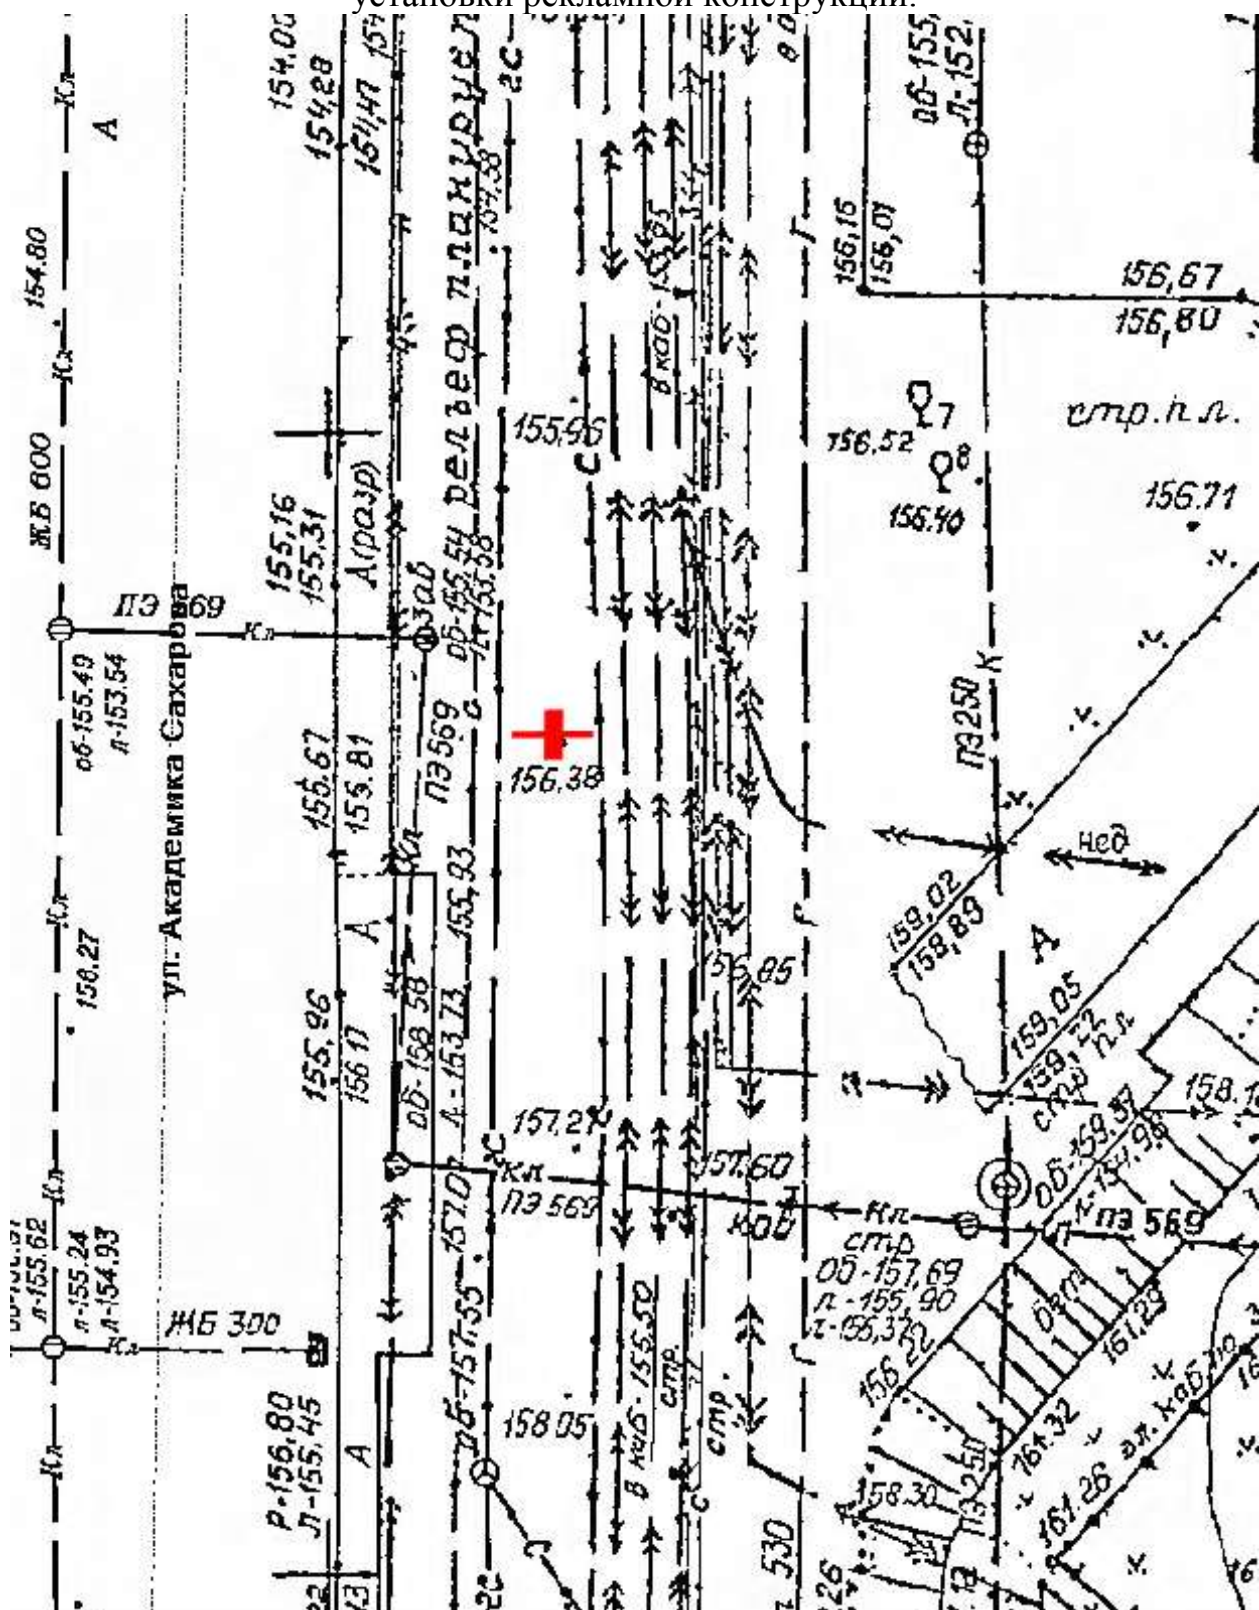

Щит 6х3

Адрес: Ванеева ул., у вышки напротив Щелковской электроподстанции

Выкопировка из генплана города в М 1:500 с указанием места установки рекламной конструкции: