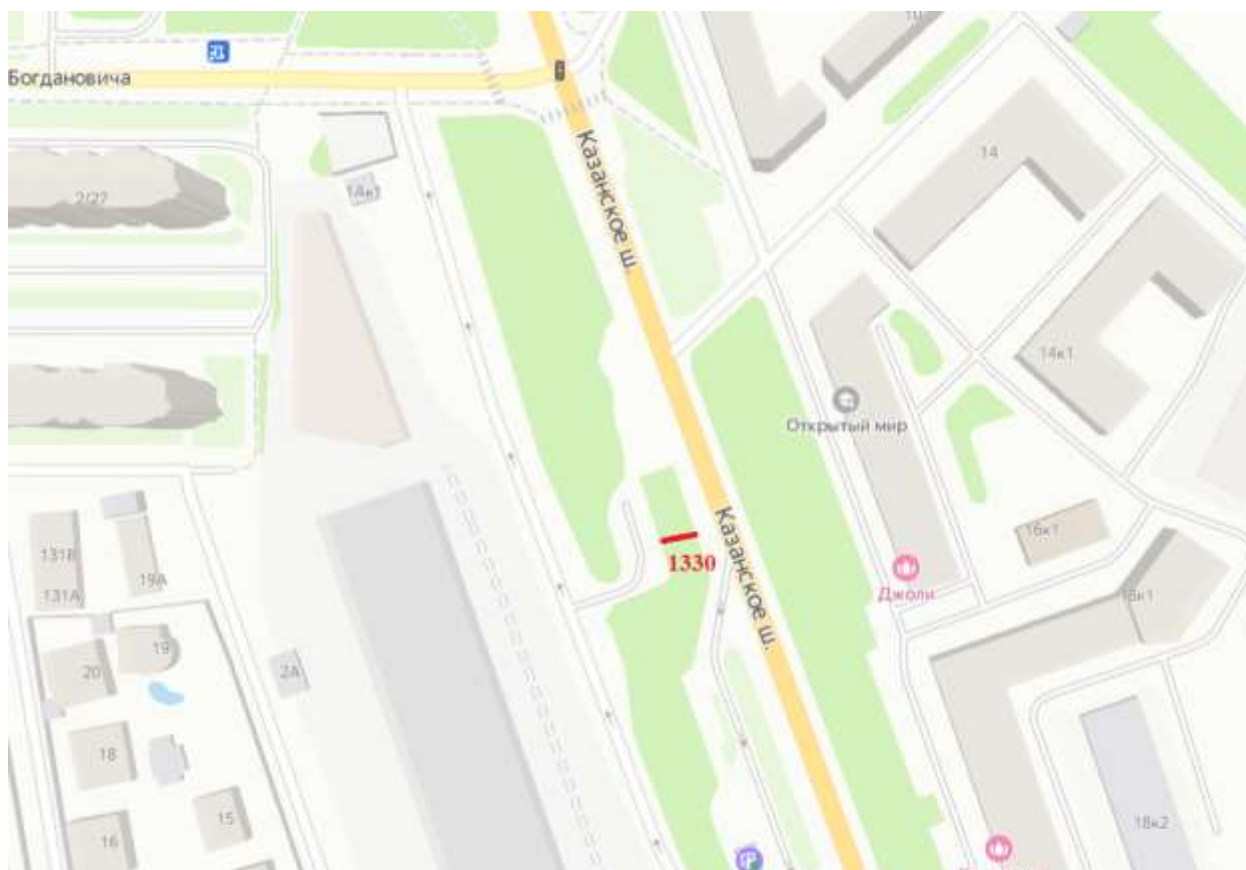

Графическая часть

Лот 3, поз.1

Щит 6х3

Адрес: Казанское ш., в конце 5-го микрорайона

Ситуационный план - цветное изображение схемы размещения рекламных конструкций:

Щит 6х3

Адрес: Казанское ш., в конце 5-го микрорайона

Выкопировка из генплана города в М 1:500 с указанием места установки рекламной конструкции:

Лот 3, поз. 2
Щит 6х3
Адрес: Казанское ш., д. 16 к. 2, кафе "Нарек"

Ситуационный план - цветное изображение схемы размещения рекламных конструкций: