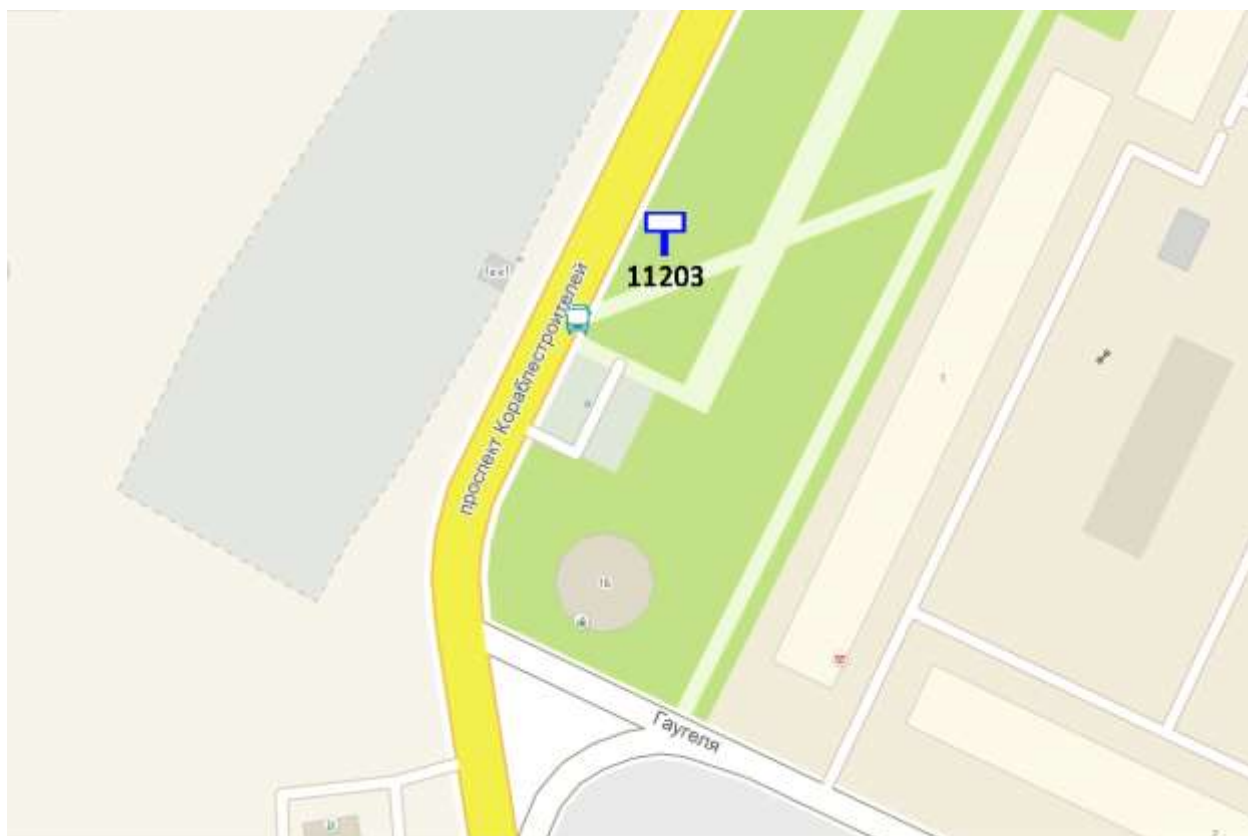

Лот 3, поз. 4

Щит 6х3

Адрес: Коминтерна ул., д. 2 по Мочалова ул.

Ситуационный план - цветное изображение схемы размещения рекламных конструкций:

Щит 6х3

Адрес: Коминтерна ул., д. 2 по Мочалова ул.

Выкопировка из генплана города в М 1:500 с указанием места установки рекламной конструкции:

Щит 6х3

Адрес: Молодежный пр., 39, выезд с АЗС "Лукойл"

Выкопировка из генплана города в М 1:500 с указанием места установки рекламной конструкции.

Лот 3, поз. 28
Щит 6х3
Адрес: Гагарина пр-т, д. 101

Ситуационный план - цветное изображение схемы размещения рекламных конструкций:

Щит 6х3

Адрес: Гагарина пр-т, д. 101

Выкопировка из генплана города в М 1:500 с указанием места
установки рекламной конструкции:

Лот 3, поз. 29
Щит 6х3
Адрес: Гаугеля, д. 1

Ситуационный план - цветное изображение схемы размещения рекламных конструкций:

Щит бх3
Адрес: Гаугеля, д. 1

Выкопировка из генплана города в М 1:500 с указанием места
установки рекламной конструкции:

Лот 3, поз. 30

Щит 6х3

Адрес: Маркса ул., д.2 перед автобусной остановкой

Ситуационный план - цветное изображение схемы размещения рекламных конструкций: