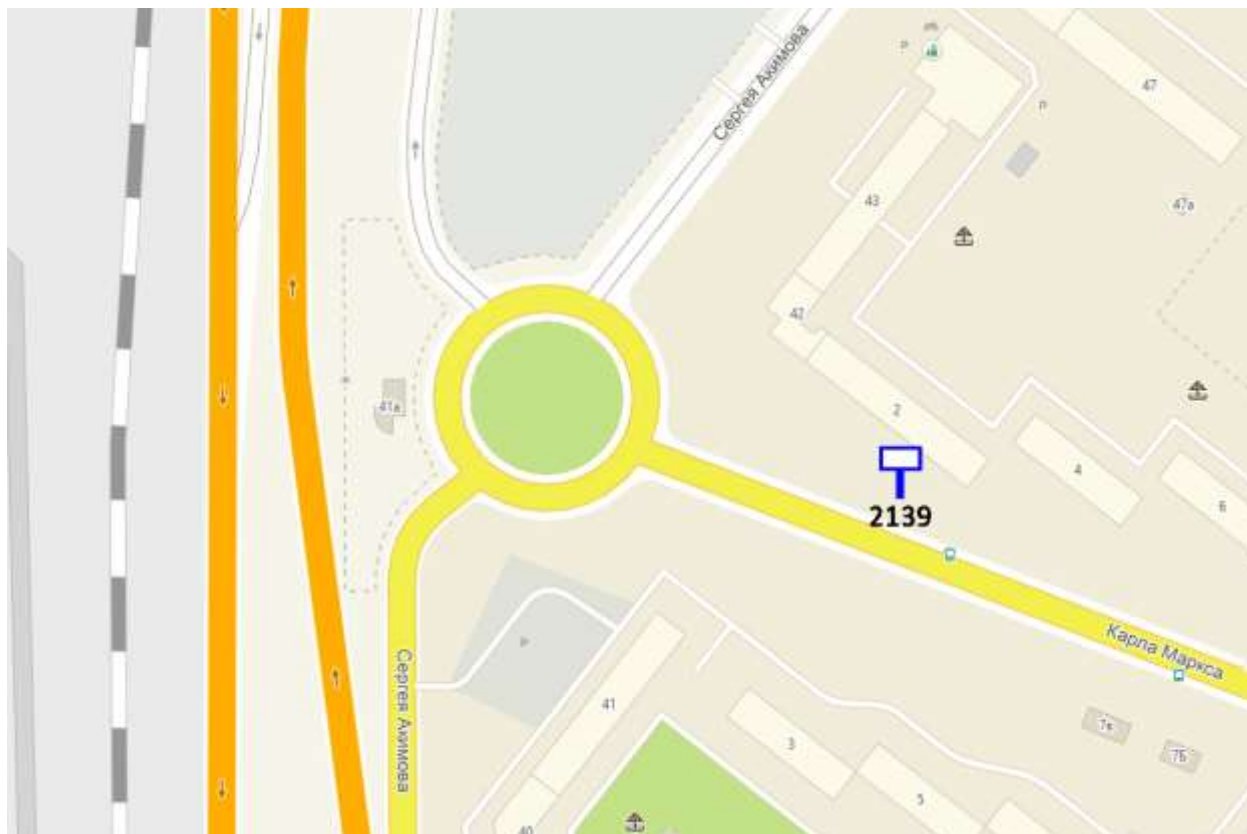

Щит бх3
Адрес: Гаугеля, д. 1

Выкопировка из генплана города в М 1:500 с указанием места
установки рекламной конструкции:

Лот 3, поз. 30

Щит 6х3

Адрес: Маркса ул., д.2 перед автобусной остановкой

Ситуационный план - цветное изображение схемы размещения рекламных конструкций: