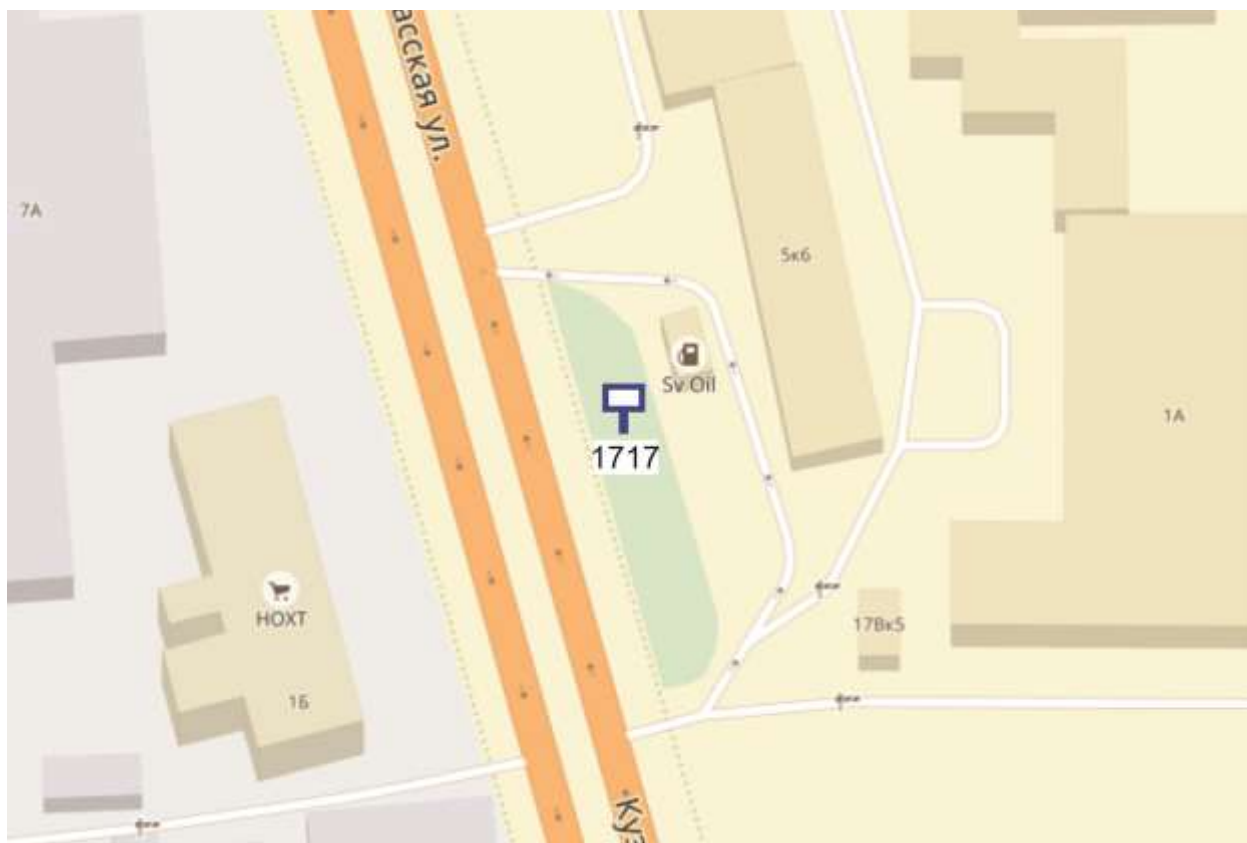

Лот 3, поз. 6

Щит 6х3

Адрес: Кораблестроителей пр-т, д. 36/2, около м-на "Пятачок"

Ситуационный план - цветное изображение схемы размещения рекламных конструкций:

Щит 6x3

Адрес: Кораблестроителей пр-т, д. 36/2, около м-на "Пятачок"

Выкопировка из генплана города в М 1:500 с указанием места установки рекламной конструкции:

Лот 3, поз.7
Щит 6х3
Адрес: Кузбасская ул., АЗС "Ларго"

Ситуационный план - цветное изображение схемы размещения рекламных конструкций: