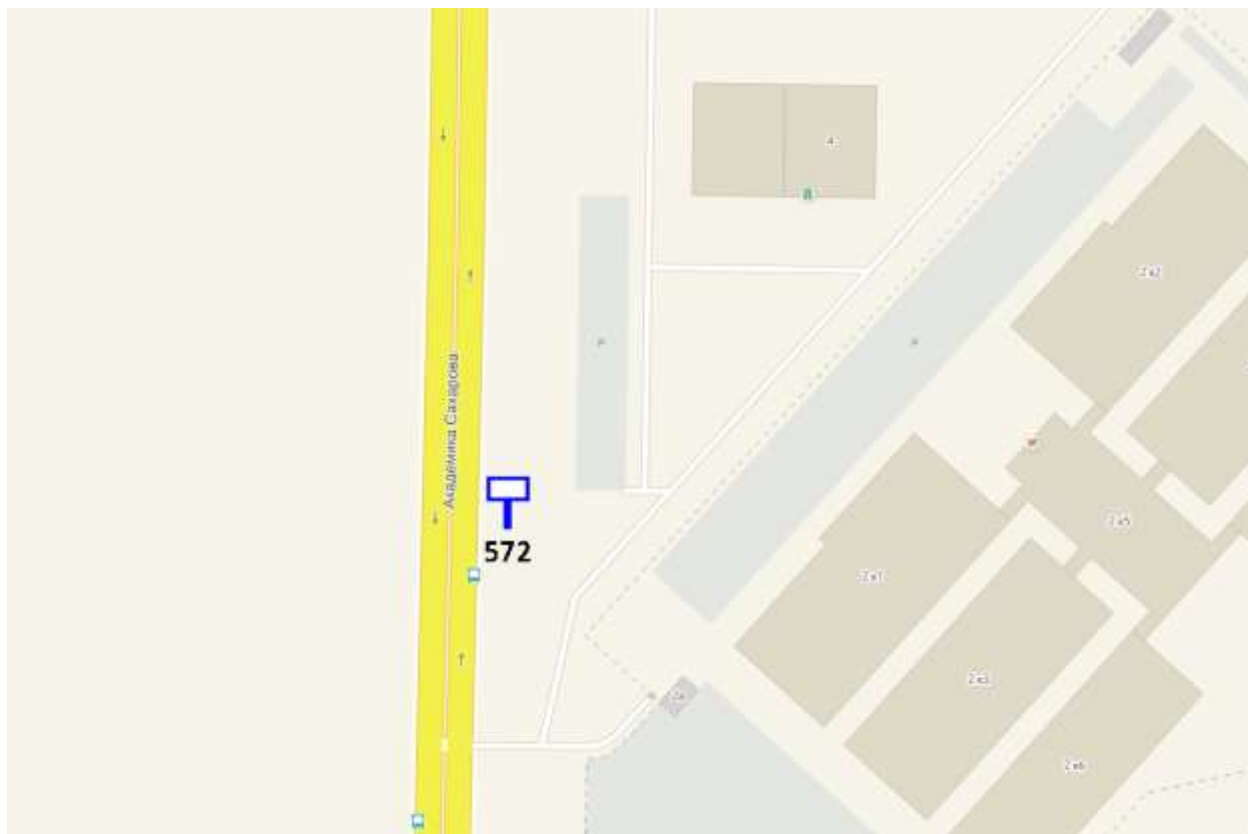

Щит 6х3

Адрес: Минеева ул., напротив д. 19

Выкопировка из генплана города в М 1:500 с указанием места установки рекламной конструкции:

Лот 3, поз. 47

Щит 6х3

Адрес: Ванеева ул., у вышки напротив Щелковской электроподстанции

Ситуационный план - цветное изображение схемы размещения рекламных конструкций:

Щит 6х3

Адрес: Ванеева ул., у вышки напротив Щелковской электроподстанции

Выкопировка из генплана города в М 1:500 с указанием места установки рекламной конструкции: