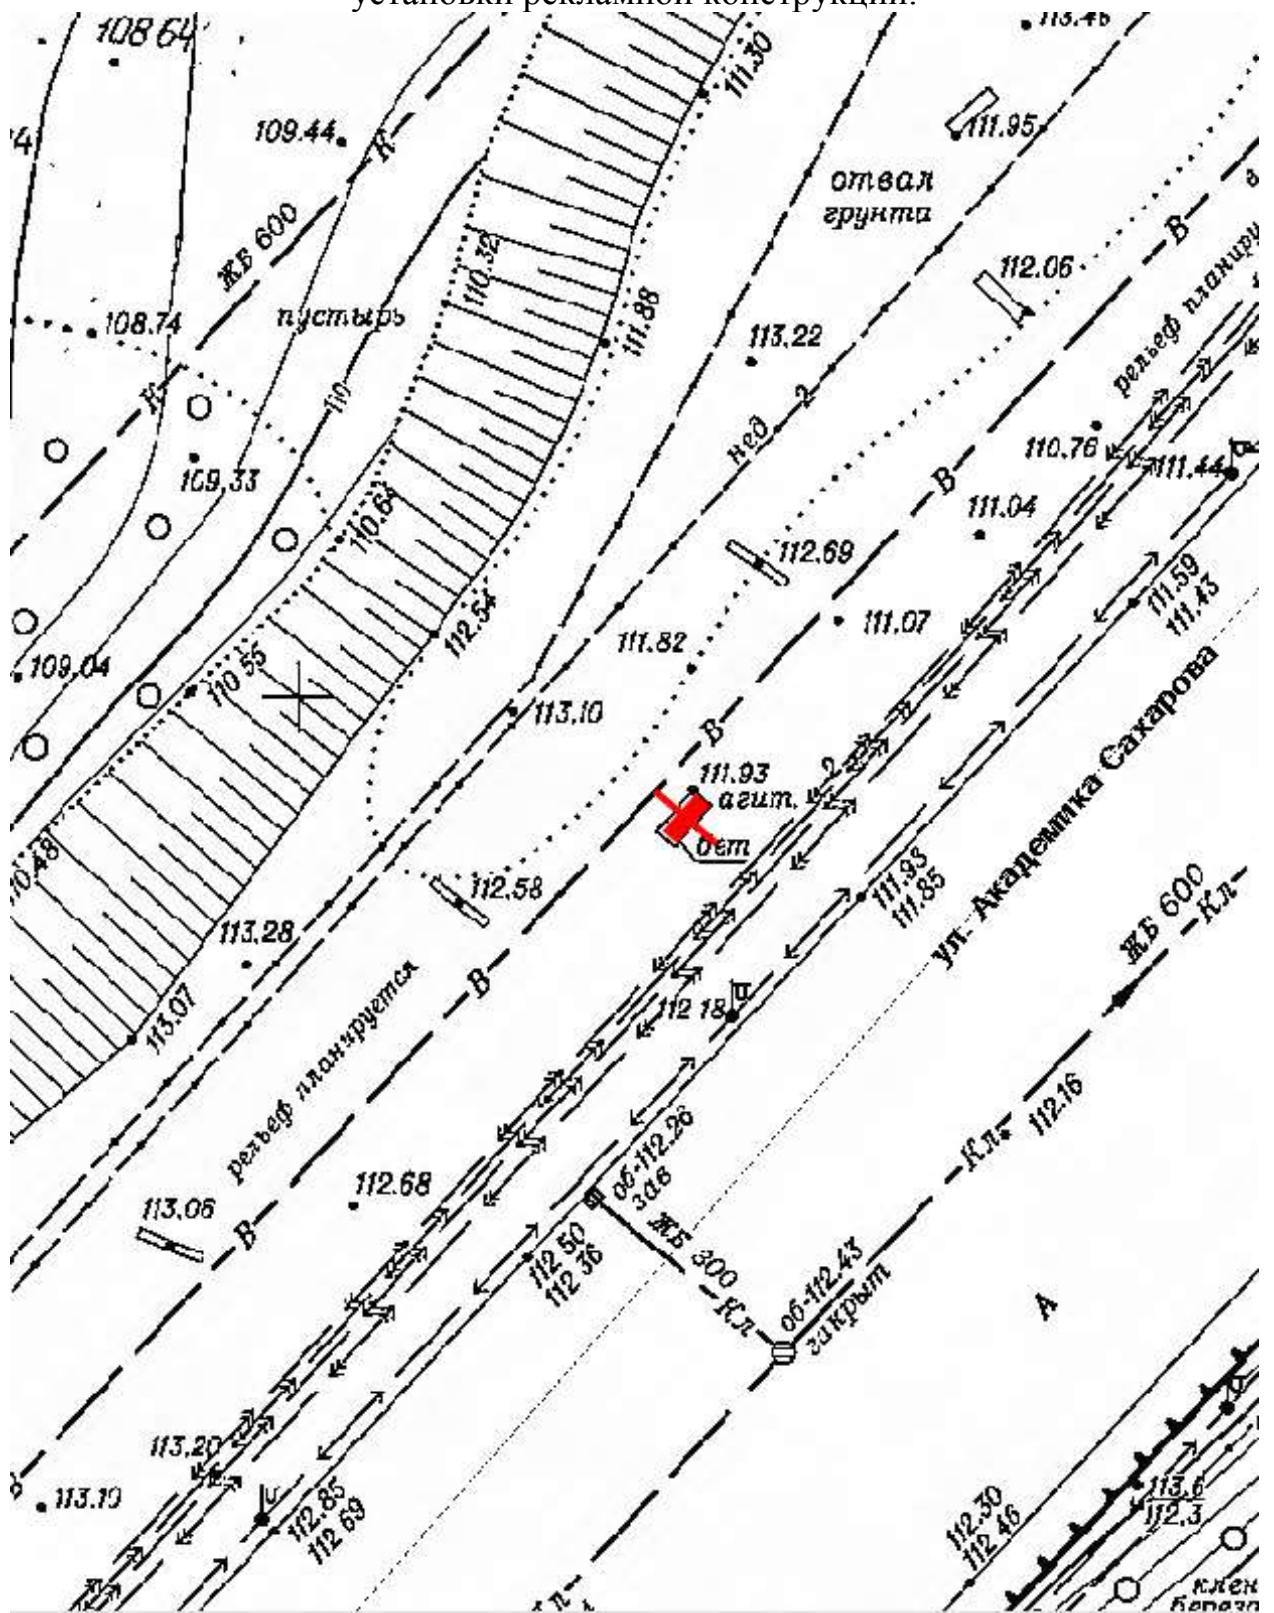

Щит 6х3

Адрес: Ванеева ул., объездная дорога на пр. Гагарина, позиция № 6

Выкопировка из генплана города в М 1:500 с указанием места установки рекламной конструкции.