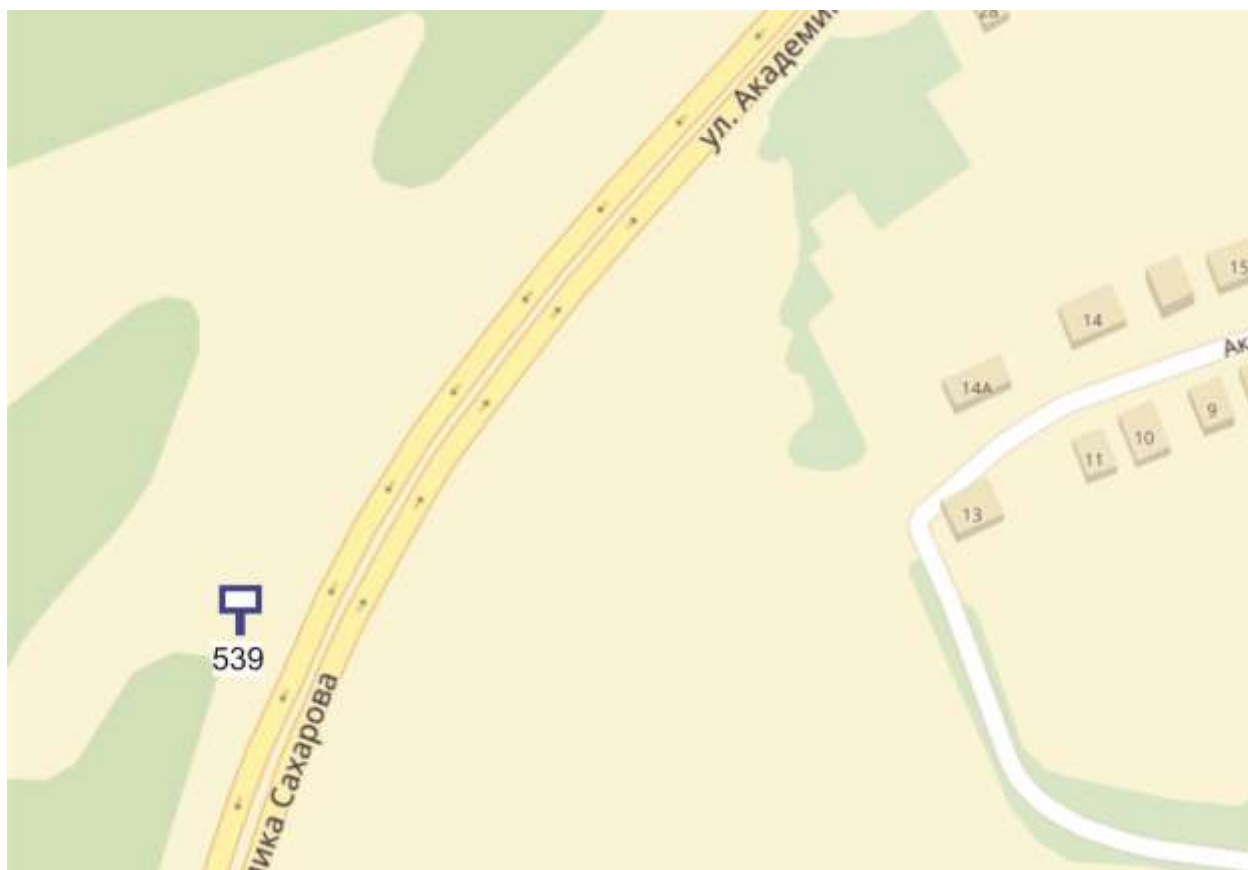

Лот 3, поз. 22

Щит 6х3

Адрес: Ванеева ул., объездная дорога на пр.Гагарина, позиция № 11

Ситуационный план - цветное изображение схемы размещения рекламных конструкций: