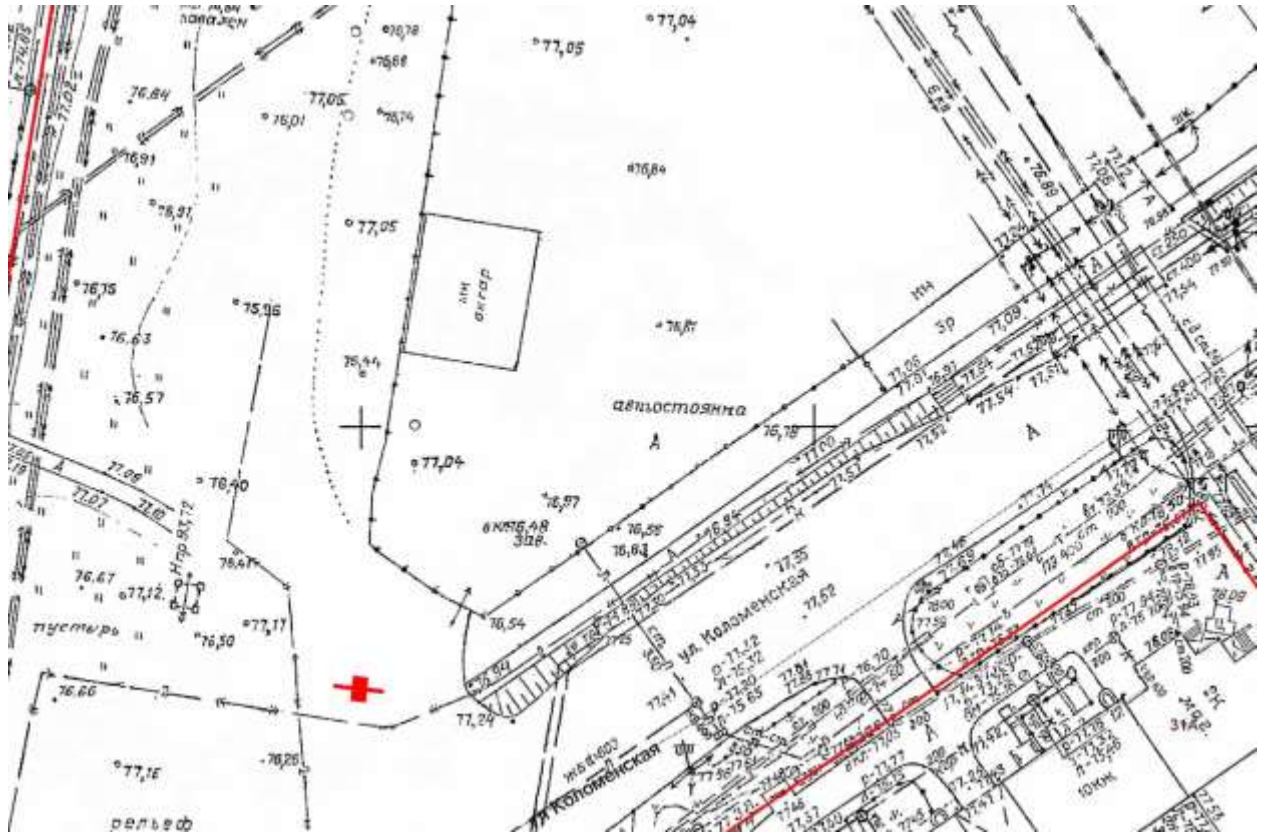

Щит 6х3
Адрес: Сазанова ул., д. 1а

Выкопировка из генплана города в М 1:500 с указанием места установки рекламной конструкции: