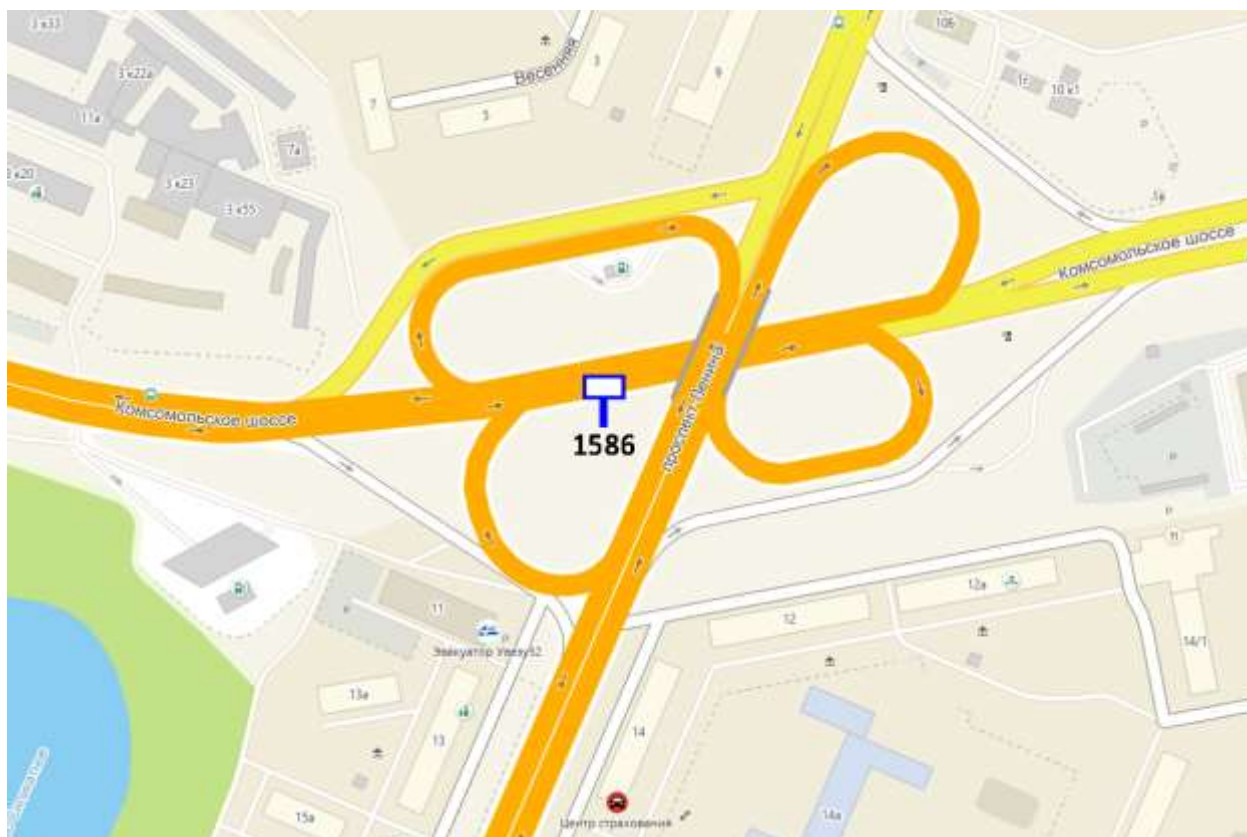

Ситуационный план - цветное изображение схемы размещения рекламных конструкций:

Щит бх3

Адрес: Ванеева ул., объездная дорога на пр. Гагарина, позиция № 16

Выкопировка из генплана города в М 1:500 с указанием места установки рекламной конструкции:

Лот 3, поз. 40

Щит 6х3

Адрес: Комсомольское ш. / Ленина пр-т, около виадукта, со стороны
ДСК, позиция № 2

Ситуационный план - цветное изображение схемы размещения
рекламных конструкций:

Щит 6х3

Адрес: Комсомольское ш. / Ленина пр-т, около виадукта, со стороны ДСК, позиция № 2