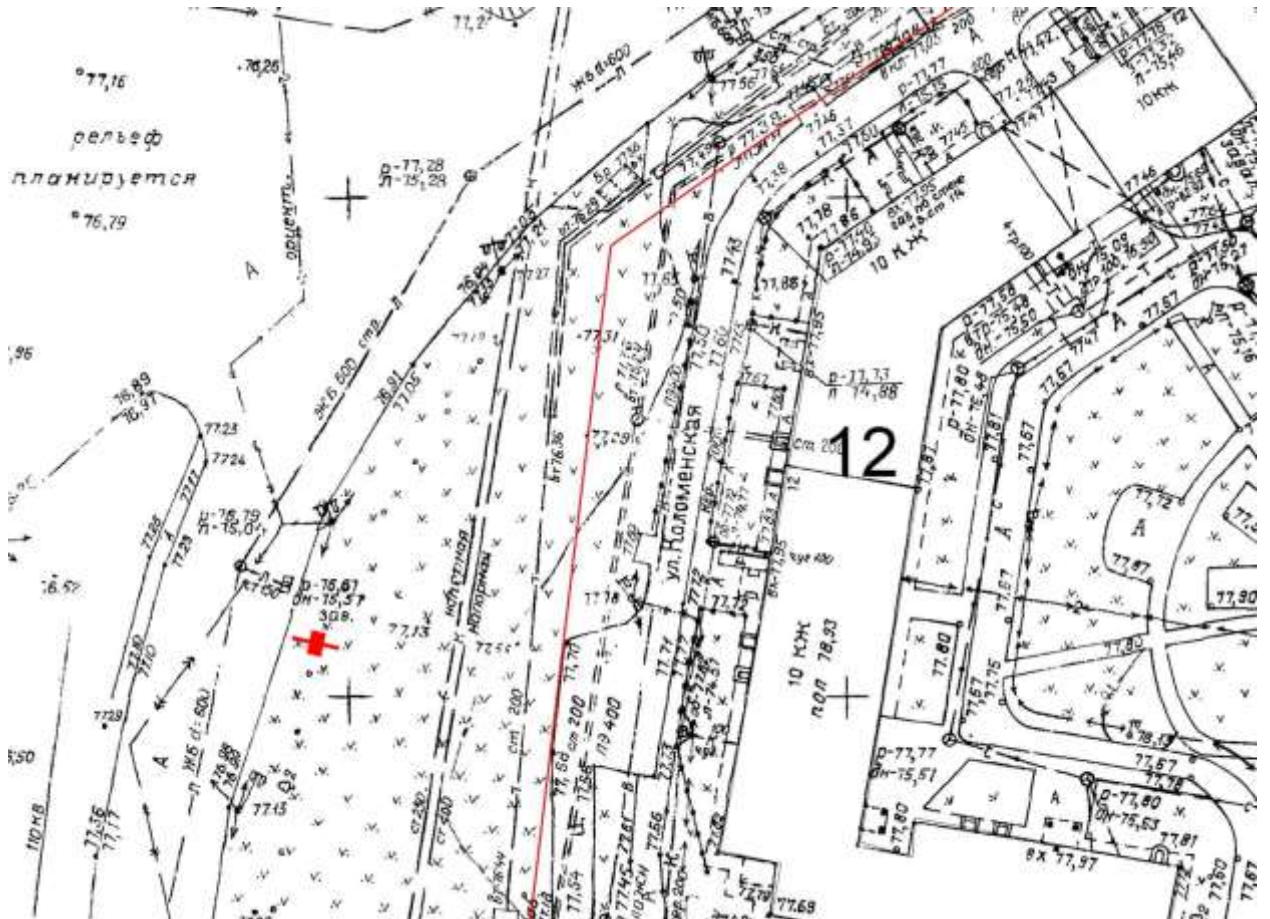

Графическая часть

Лот 3, поз.1

Щит 6х3

Адрес: Казанское ш., в конце 5-го микрорайона

Ситуационный план - цветное изображение схемы размещения рекламных конструкций:

Щит 6х3

Адрес: Казанское ш., в конце 5-го микрорайона

Ситуационный план - цветное изображение схемы размещения рекламных конструкций:

Щит 6х3

Адрес: Колхозная ул., д. 42 по Янки Купалы ул.

Выкопировка из генплана города в М 1:500 с указанием места установки рекламной конструкции:

Лот 3, поз. 4

Щит 6х3

Адрес: Коминтерна ул., д. 2 по Мочалова ул.

Ситуационный план - цветное изображение схемы размещения рекламных конструкций:

Щит 6х3

Адрес: Коминтерна ул., д. 2 по Мочалова ул.

Выкопировка из генплана города в М 1:500 с указанием места установки рекламной конструкции:

Лот 3, поз. 11

Щит 6х3

Адрес: Ларина ул., 100 м до остановки «Сады 40 лет», в город

Ситуационный план - цветное изображение схемы размещения рекламных конструкций:

Щит бх3

Адрес: Ларина ул., 100 м до остановки «Сады 40 лет», в город