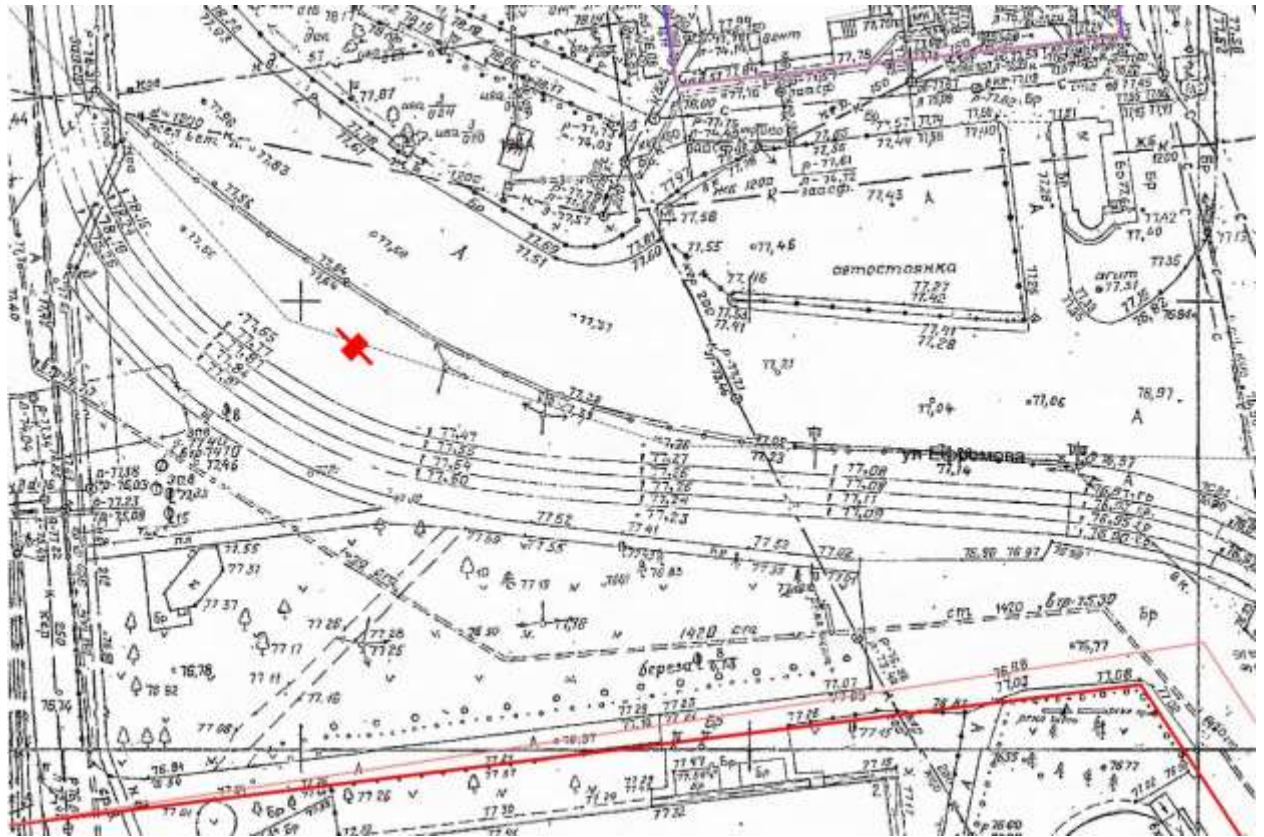

Лот 3, поз. 4

Щит 6х3

Адрес: Коминтерна ул., д. 2 по Мочалова ул.

Ситуационный план - цветное изображение схемы размещения рекламных конструкций:

Щит 6х3

Адрес: Коминтерна ул., д. 2 по Мочалова ул.

Выкопировка из генплана города в М 1:500 с указанием места установки рекламной конструкции: