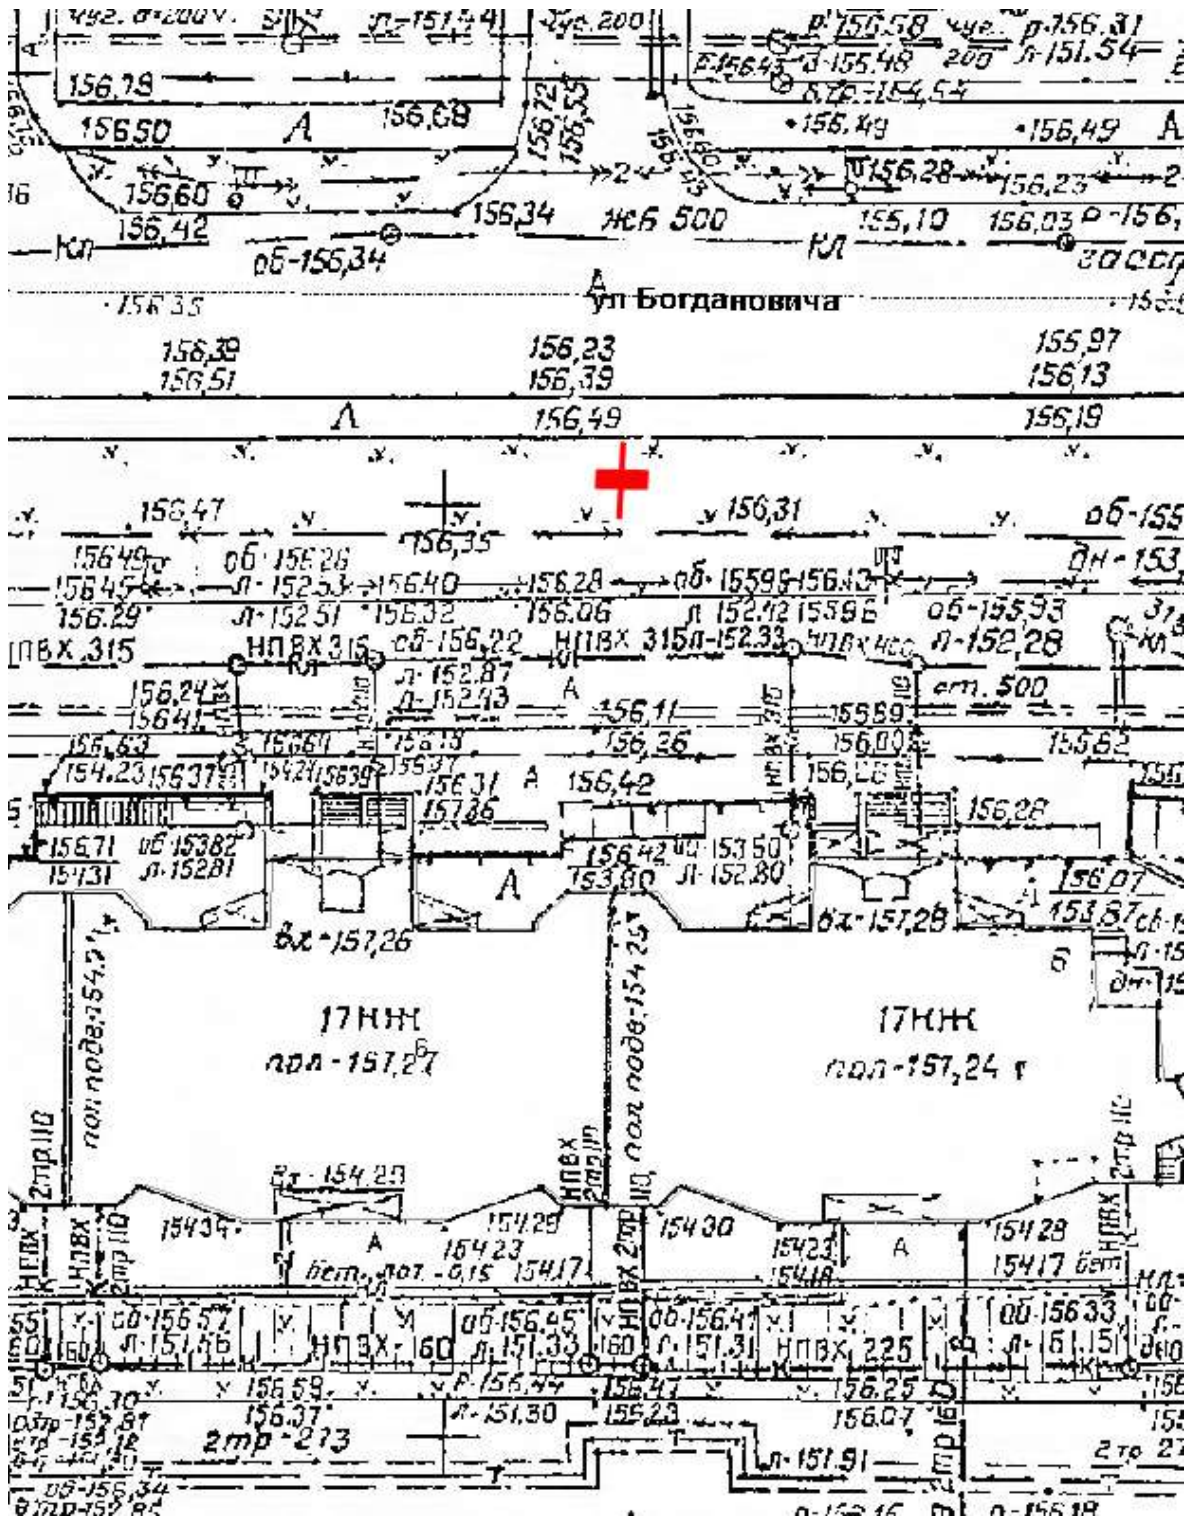

Щит 6х3

Адрес: Богдановича ул., 6 поз.1

Выкопировка из генплана города в М 1:500 с указанием места установки рекламной конструкции: