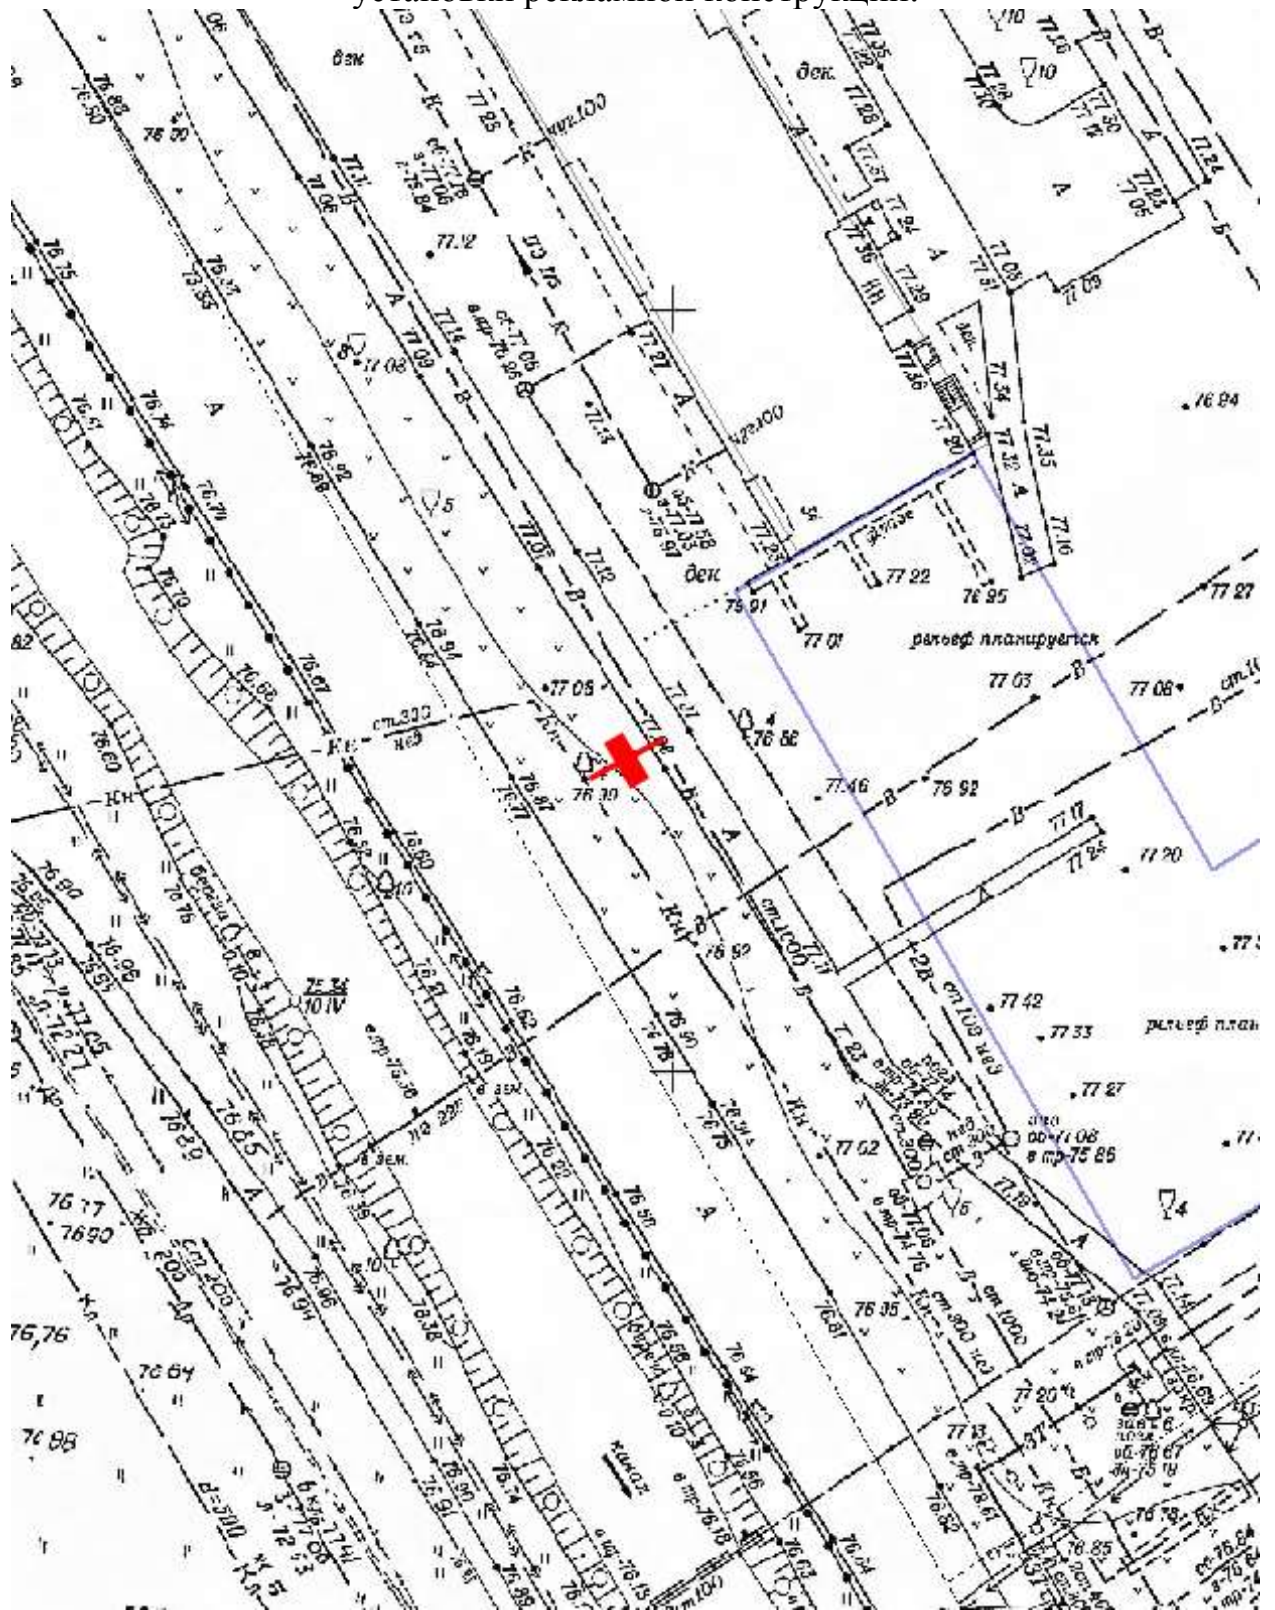

Щит 6х3

Адрес: Космическая ул., д. 34

Выкопировка из генплана города в М 1:500 с указанием места установки рекламной конструкции.