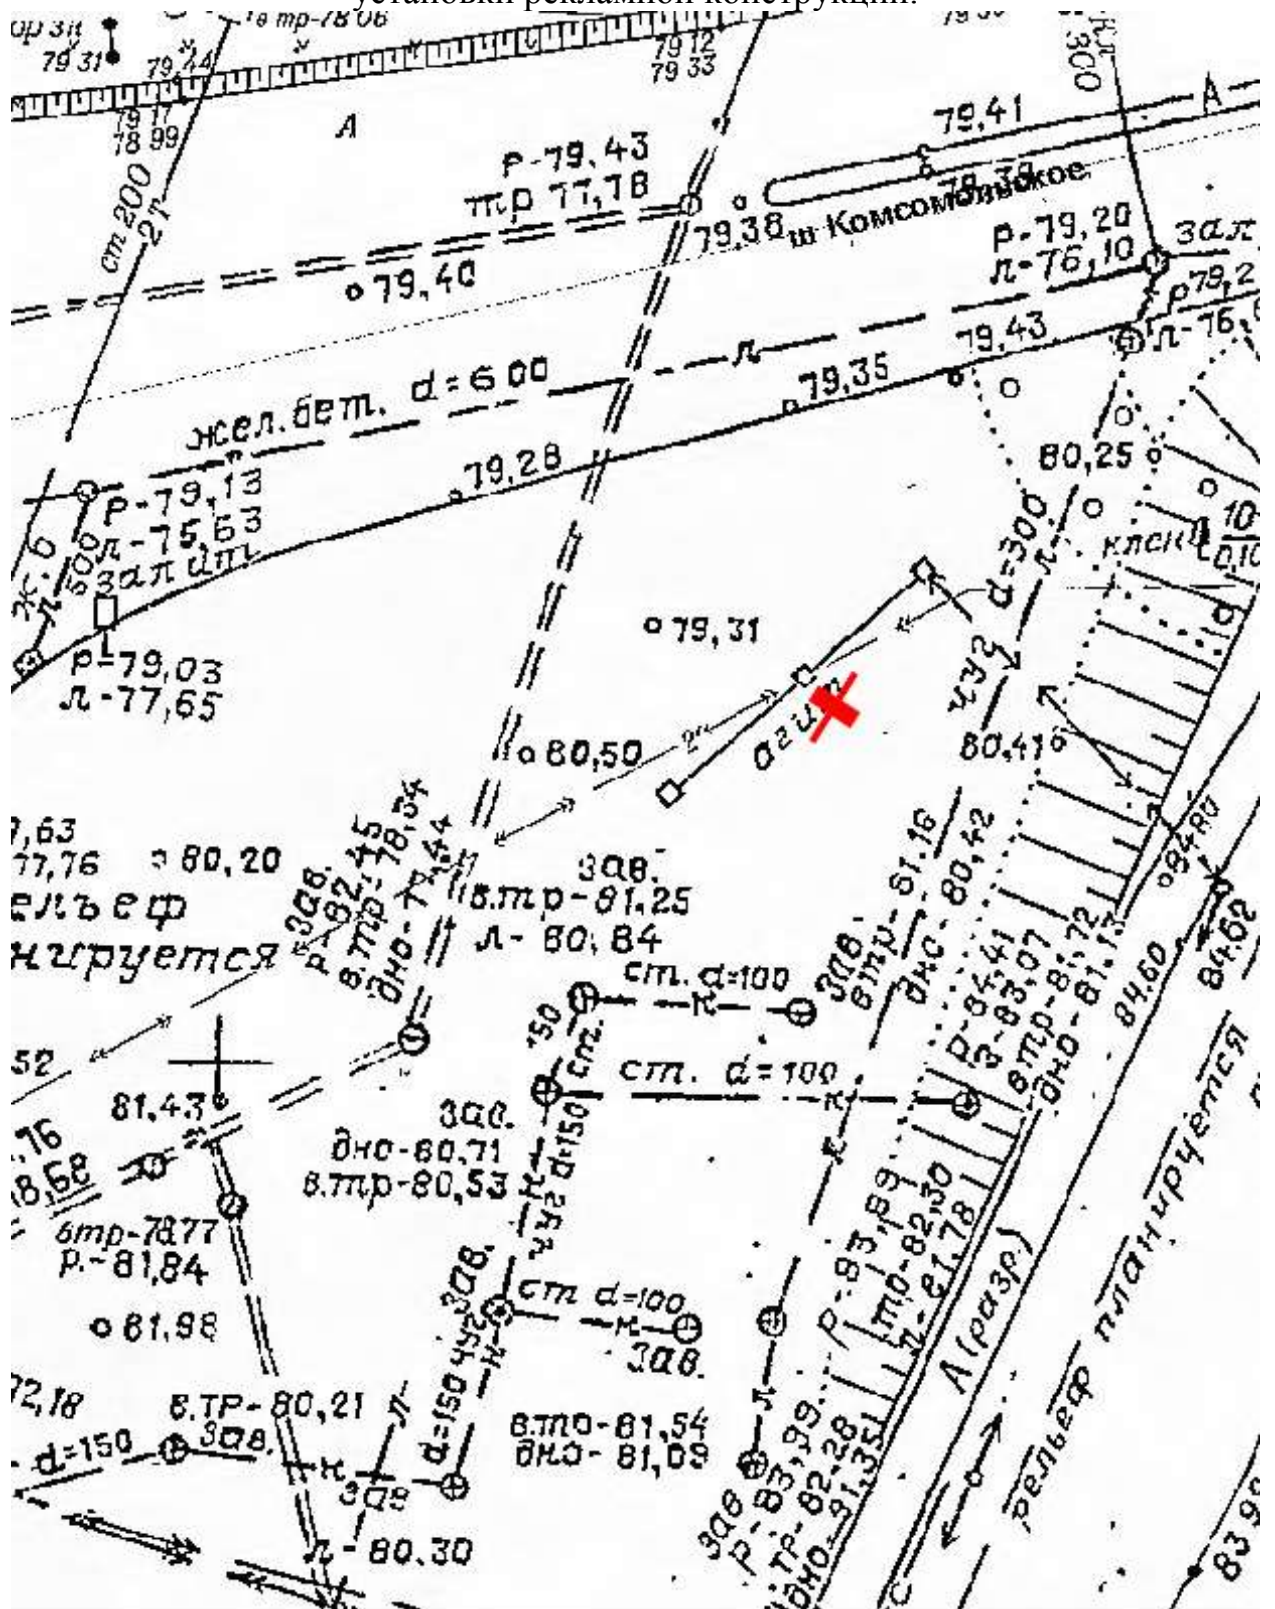

Щит 6х3

Адрес: Комсомольское ш. / Ленина пр-т, около виадукта, со стороны ДСК, позиция № 2

Выкопировка из генплана города в М 1:500 с указанием места установки рекламной конструкции: