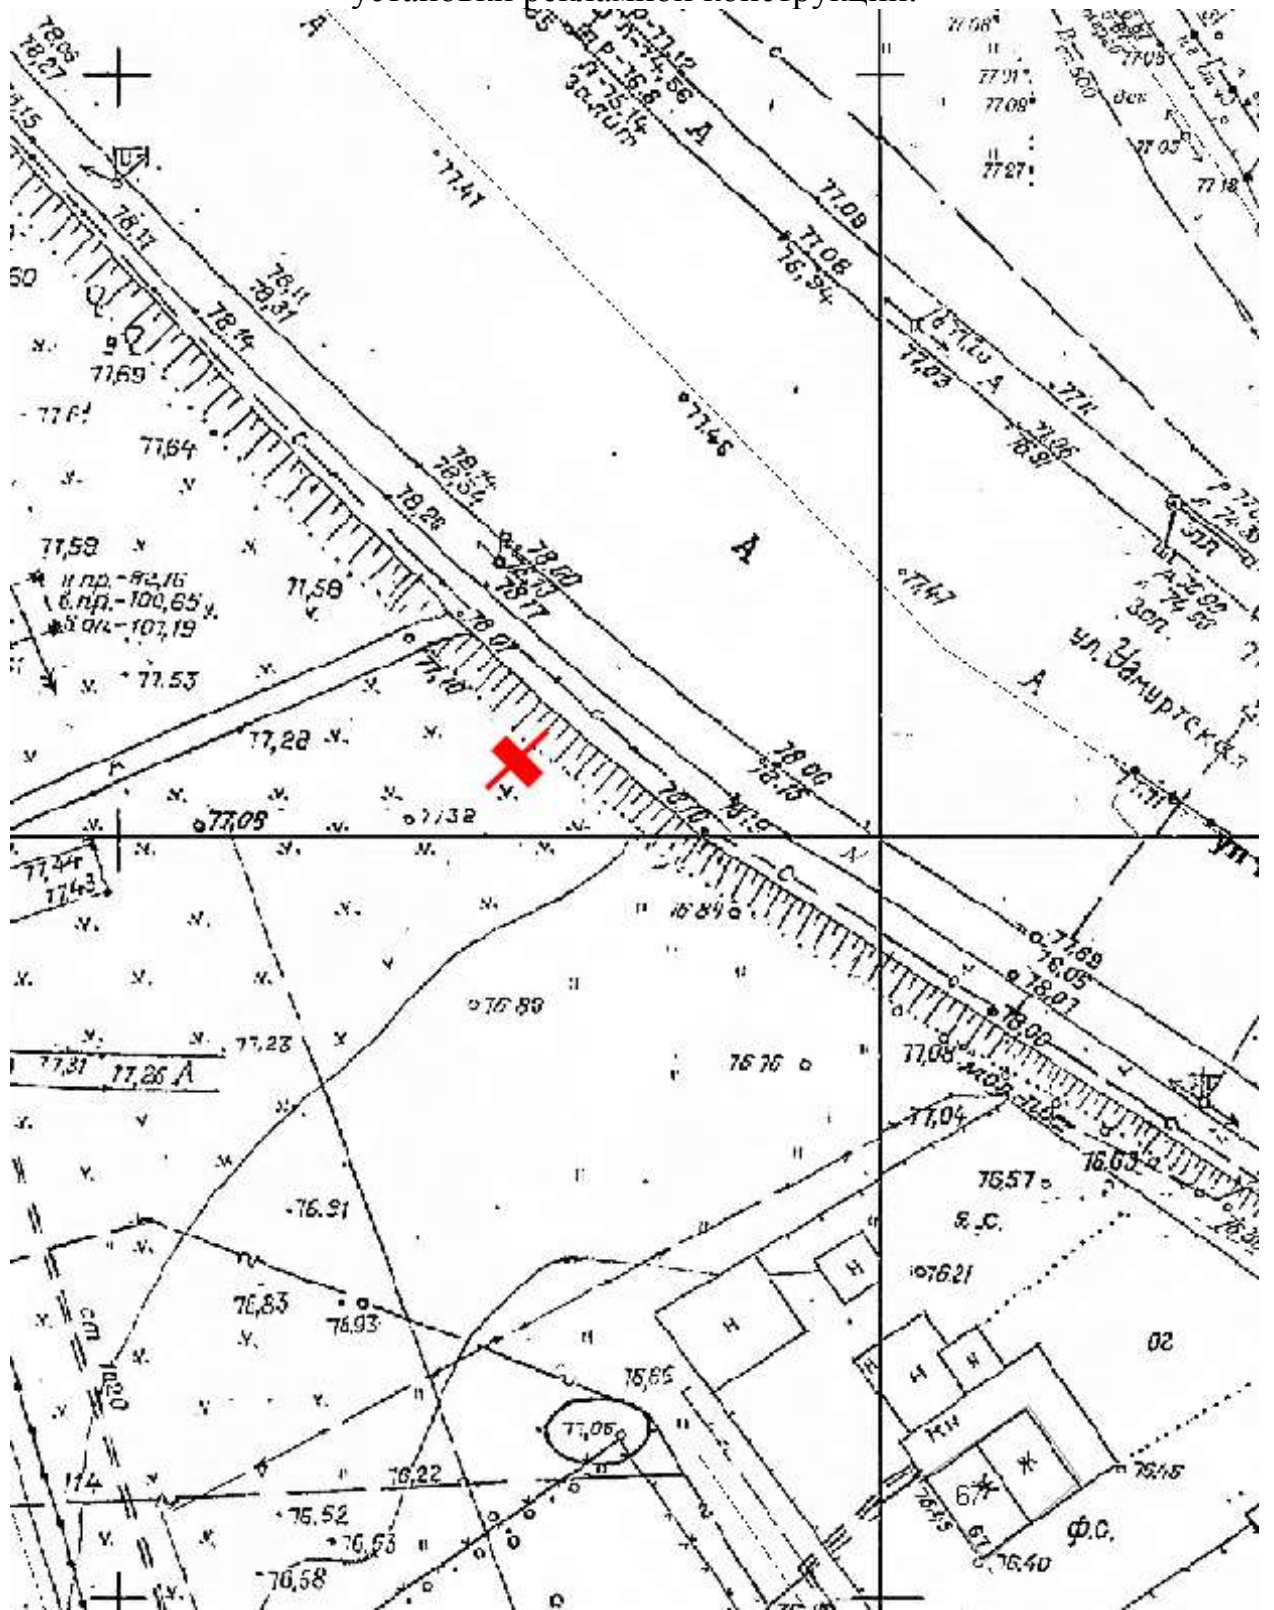

Щит 6х3

Адрес: Застройщиков ул., д. 67

Выкопировка из генплана города в М 1:500 с указанием места установки рекламной конструкции: