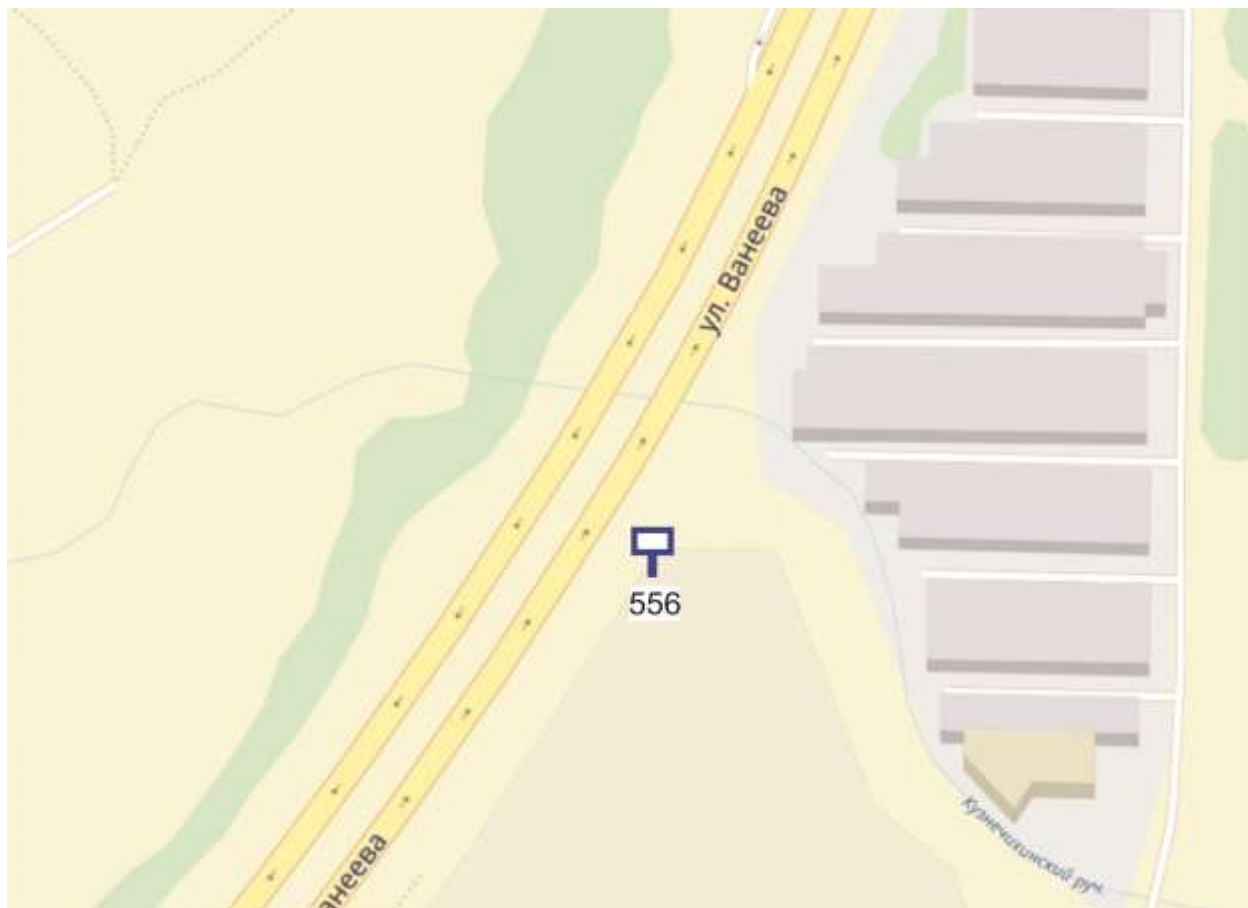

Щит 6х3

Адрес: Ванеева ул., объездная дорога на пр. Гагарина, позиция № 5

Выкопировка из генплана города в М 1:500 с указанием места установки рекламной конструкции:

Лот 3, поз. 42
Щит 6х3
Адрес: Гайдара ул., д. 42

Ситуационный план - цветное изображение схемы размещения рекламных конструкций:

Щит 6х3
Адрес: Гайдара ул., д. 42

Выкопировка из генплана города в М 1:500 с указанием места
установки рекламной конструкции:

Лот 3, поз. 43

Щит 6x3

Адрес: Ванеева ул., объездная дорога на пр. Гагарина, позиция № 3

Ситуационный план - цветное изображение схемы размещения рекламных конструкций:

Щит 6х3

Адрес: Ванеева ул., объездная дорога на пр. Гагарина, позиция № 3