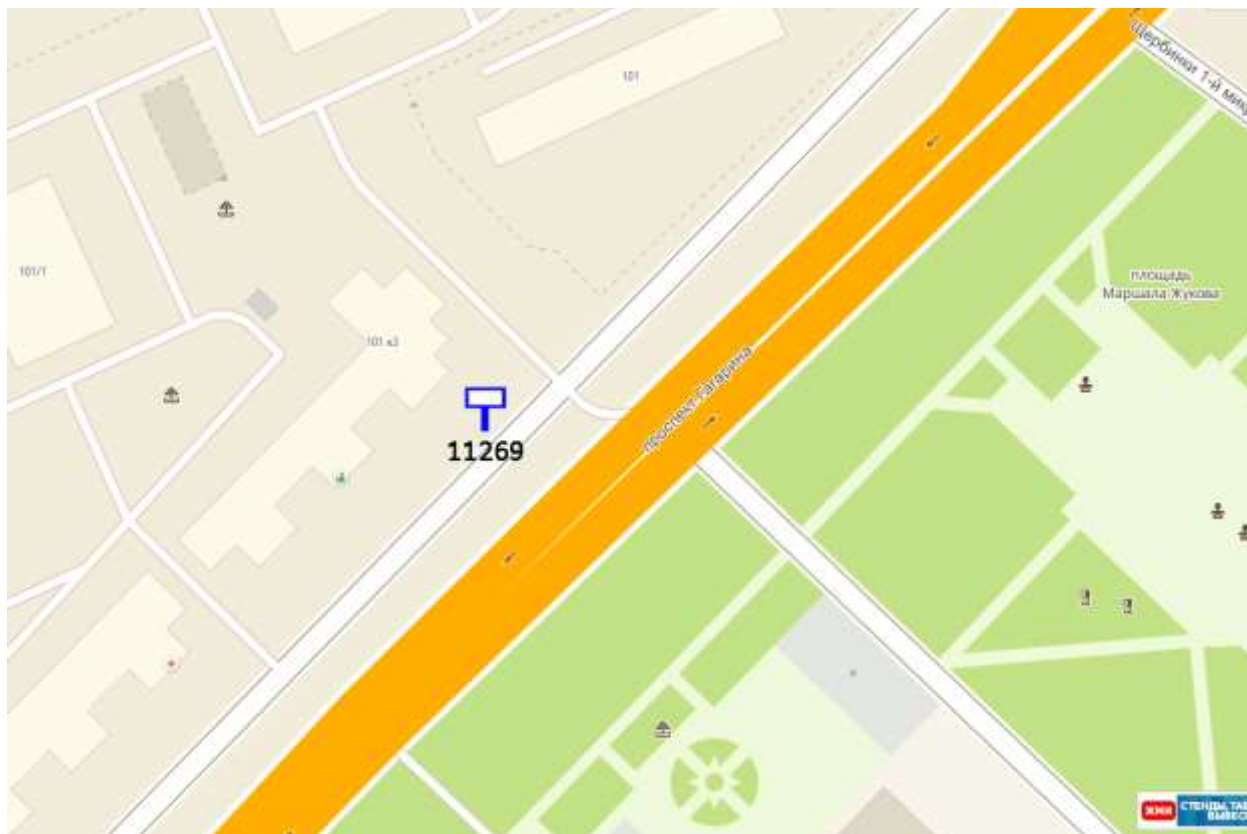

Выкопировка из генплана города в М 1:500 с указанием места установки рекламной конструкции:

Лот 3, поз. 27

Щит 6х3

Адрес: Молодежный пр., 39, выезд с АЗС "Лукойл"

Ситуационный план - цветное изображение схемы размещения рекламных конструкций:

Щит 6х3

Адрес: Молодежный пр., 39, выезд с АЗС "Лукойл"

Выкопировка из генплана города в М 1:500 с указанием места установки рекламной конструкции.

Лот 3, поз. 28
Щит 6х3
Адрес: Гагарина пр-т, д. 101

Ситуационный план - цветное изображение схемы размещения рекламных конструкций:

Щит 6х3

Адрес: Гагарина пр-т, д. 101

Выкопировка из генплана города в М 1:500 с указанием места
установки рекламной конструкции:

Лот 3, поз. 29
Щит 6х3
Адрес: Гаугеля, д. 1

Ситуационный план - цветное изображение схемы размещения рекламных конструкций: