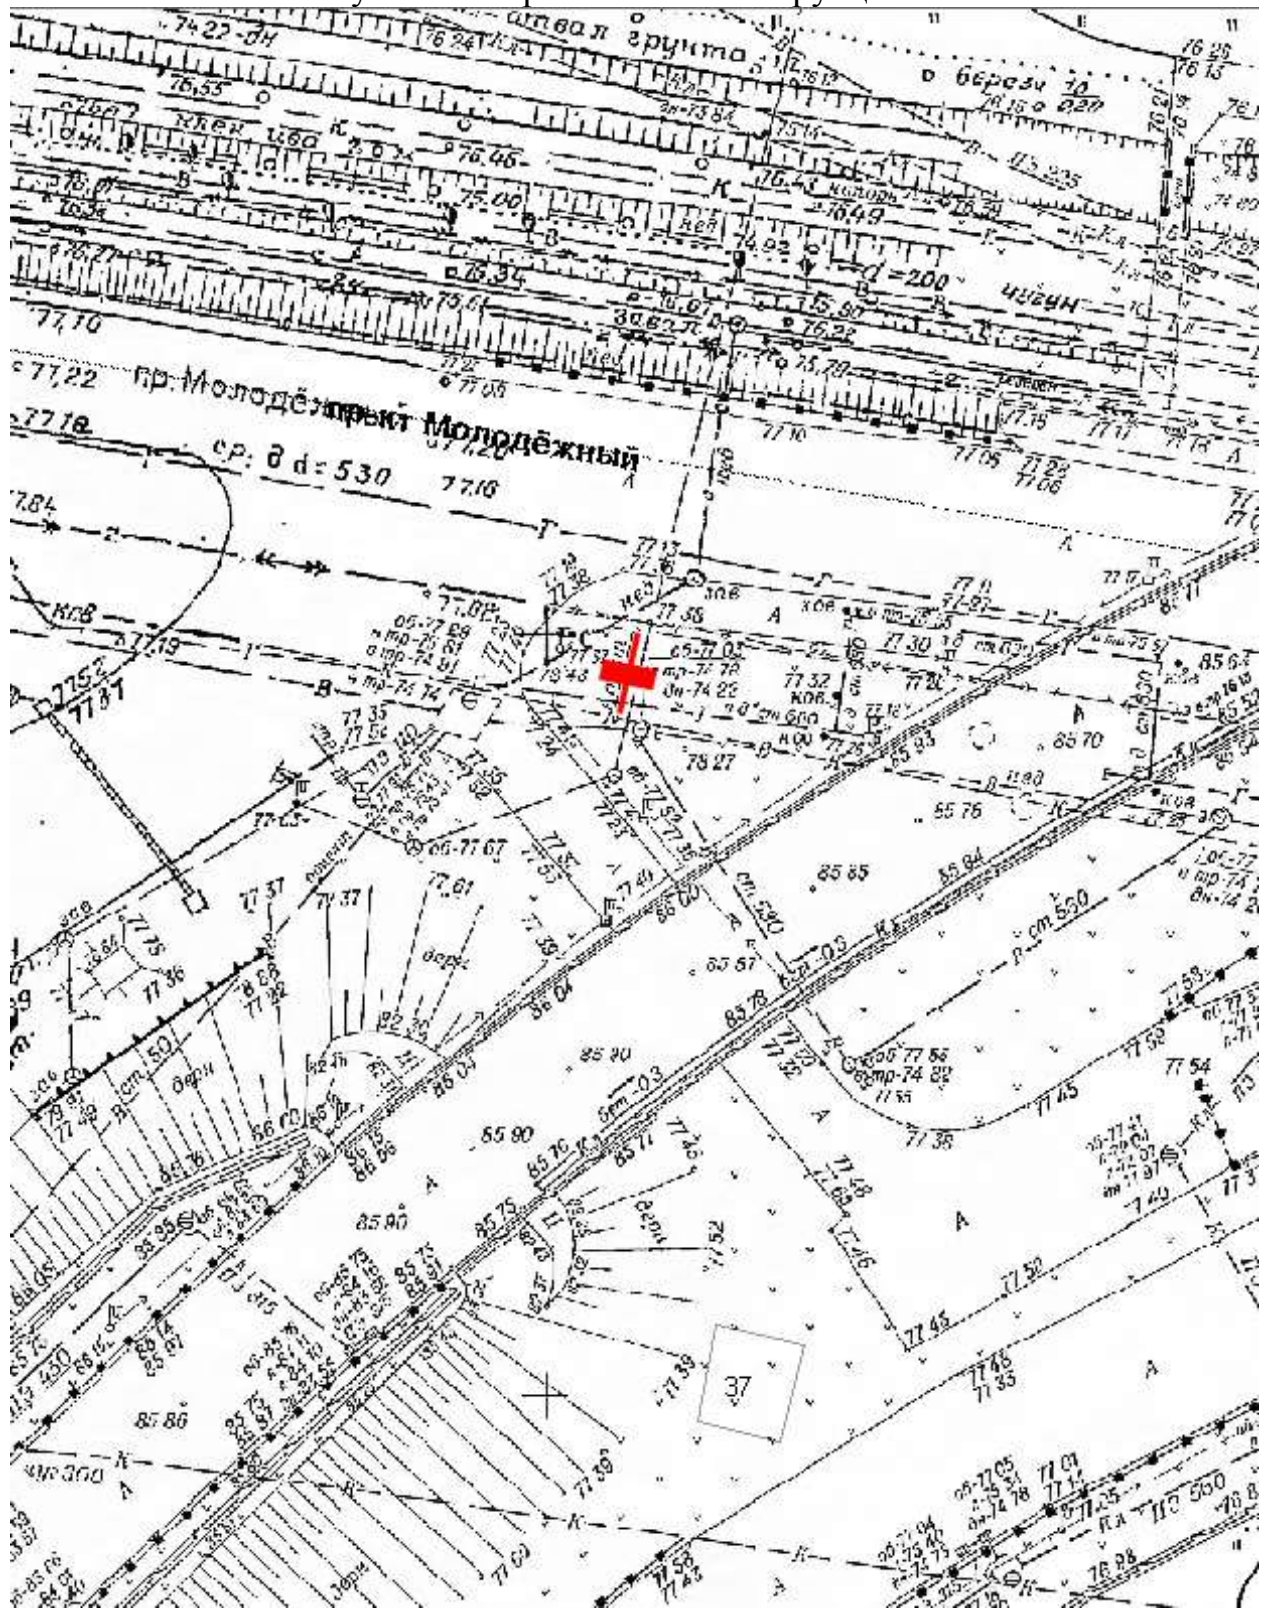

Щит 6х3

Адрес: Молодежный пр., 39, выезд с АЗС "Лукойл"

Выкопировка из генплана города в М 1:500 с указанием места установки рекламной конструкции.