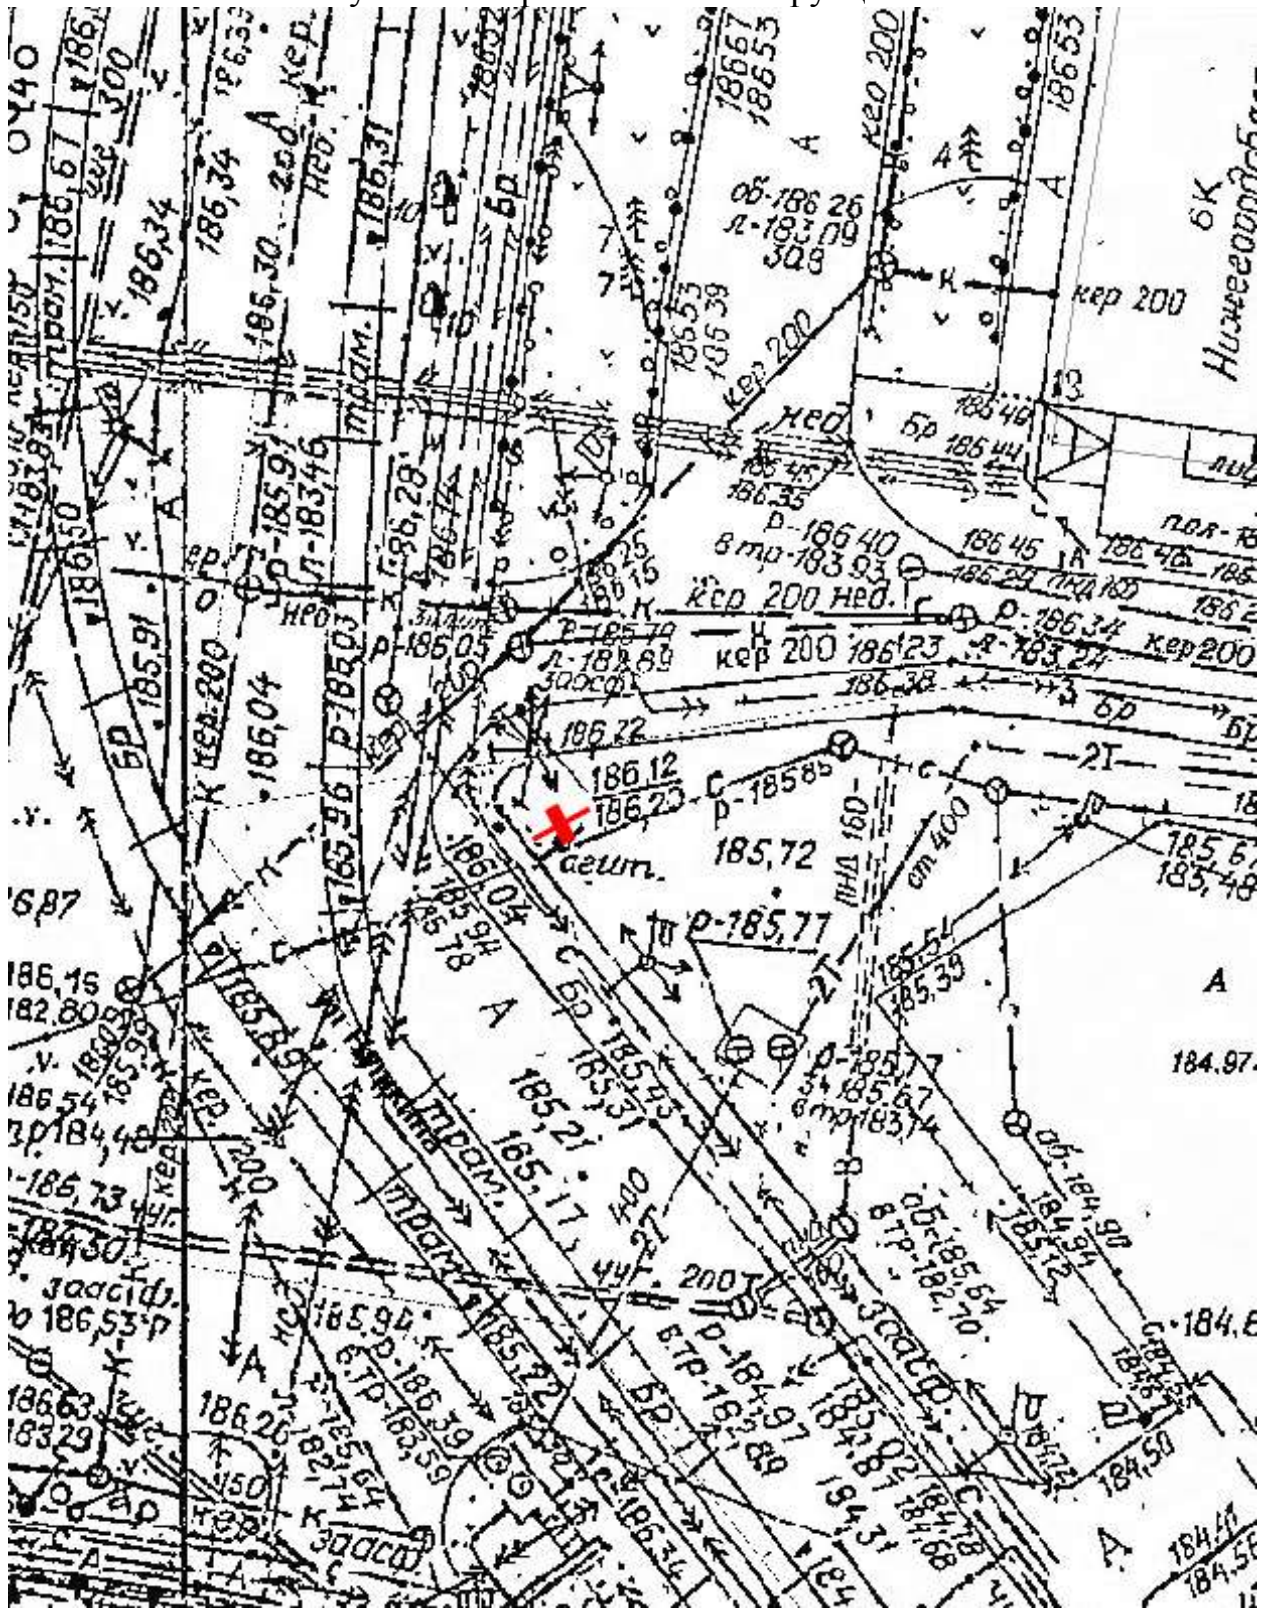

Щит 6х3
Адрес: Пушкина ул., д. 20

Выкопировка из генплана города в М 1:500 с указанием места
установки рекламной конструкции: