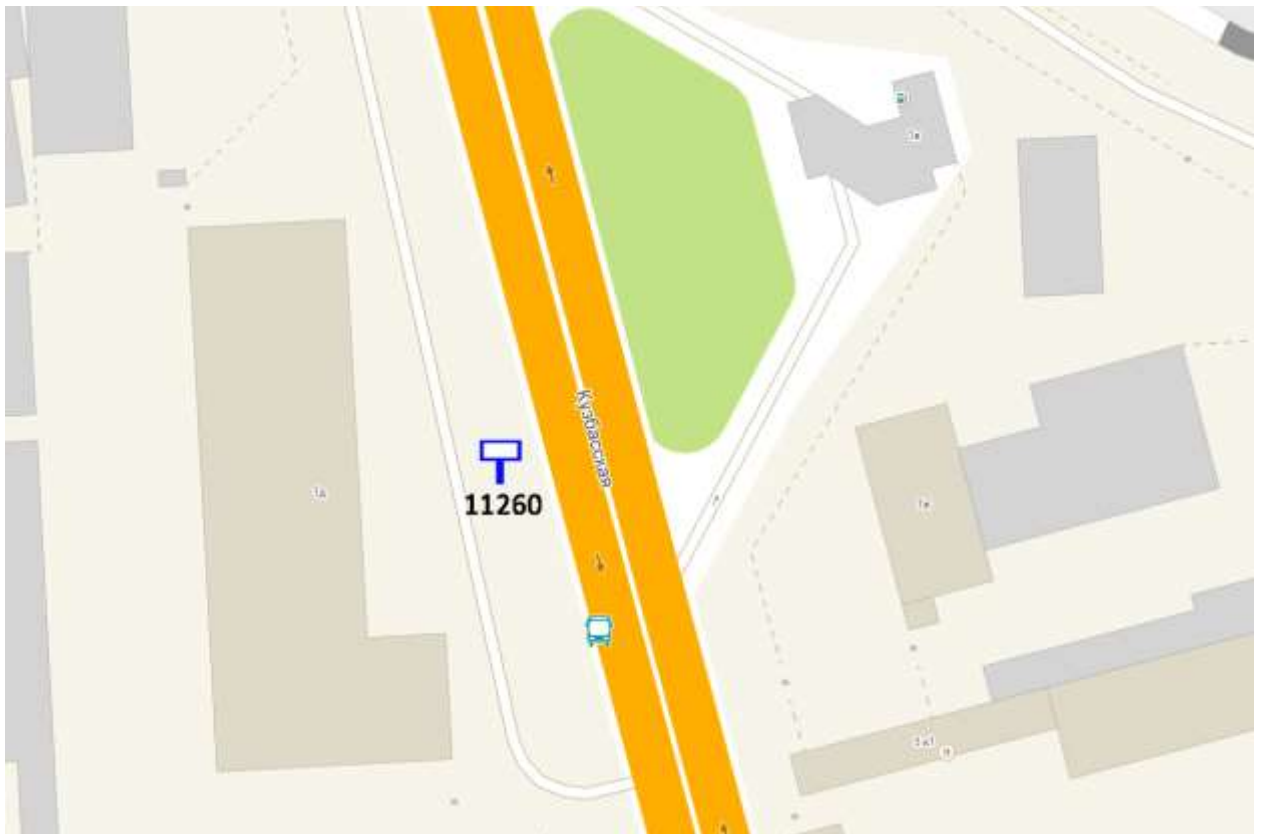

Щит 6х3

Адрес: Застройщиков ул., д. 67

Выкопировка из генплана города в М 1:500 с указанием места установки рекламной конструкции:

Лот 3, поз. 37
Щит 6х3
Адрес: Кузбасская ул., д. 1Д

Ситуационный план - цветное изображение схемы размещения рекламных конструкций: