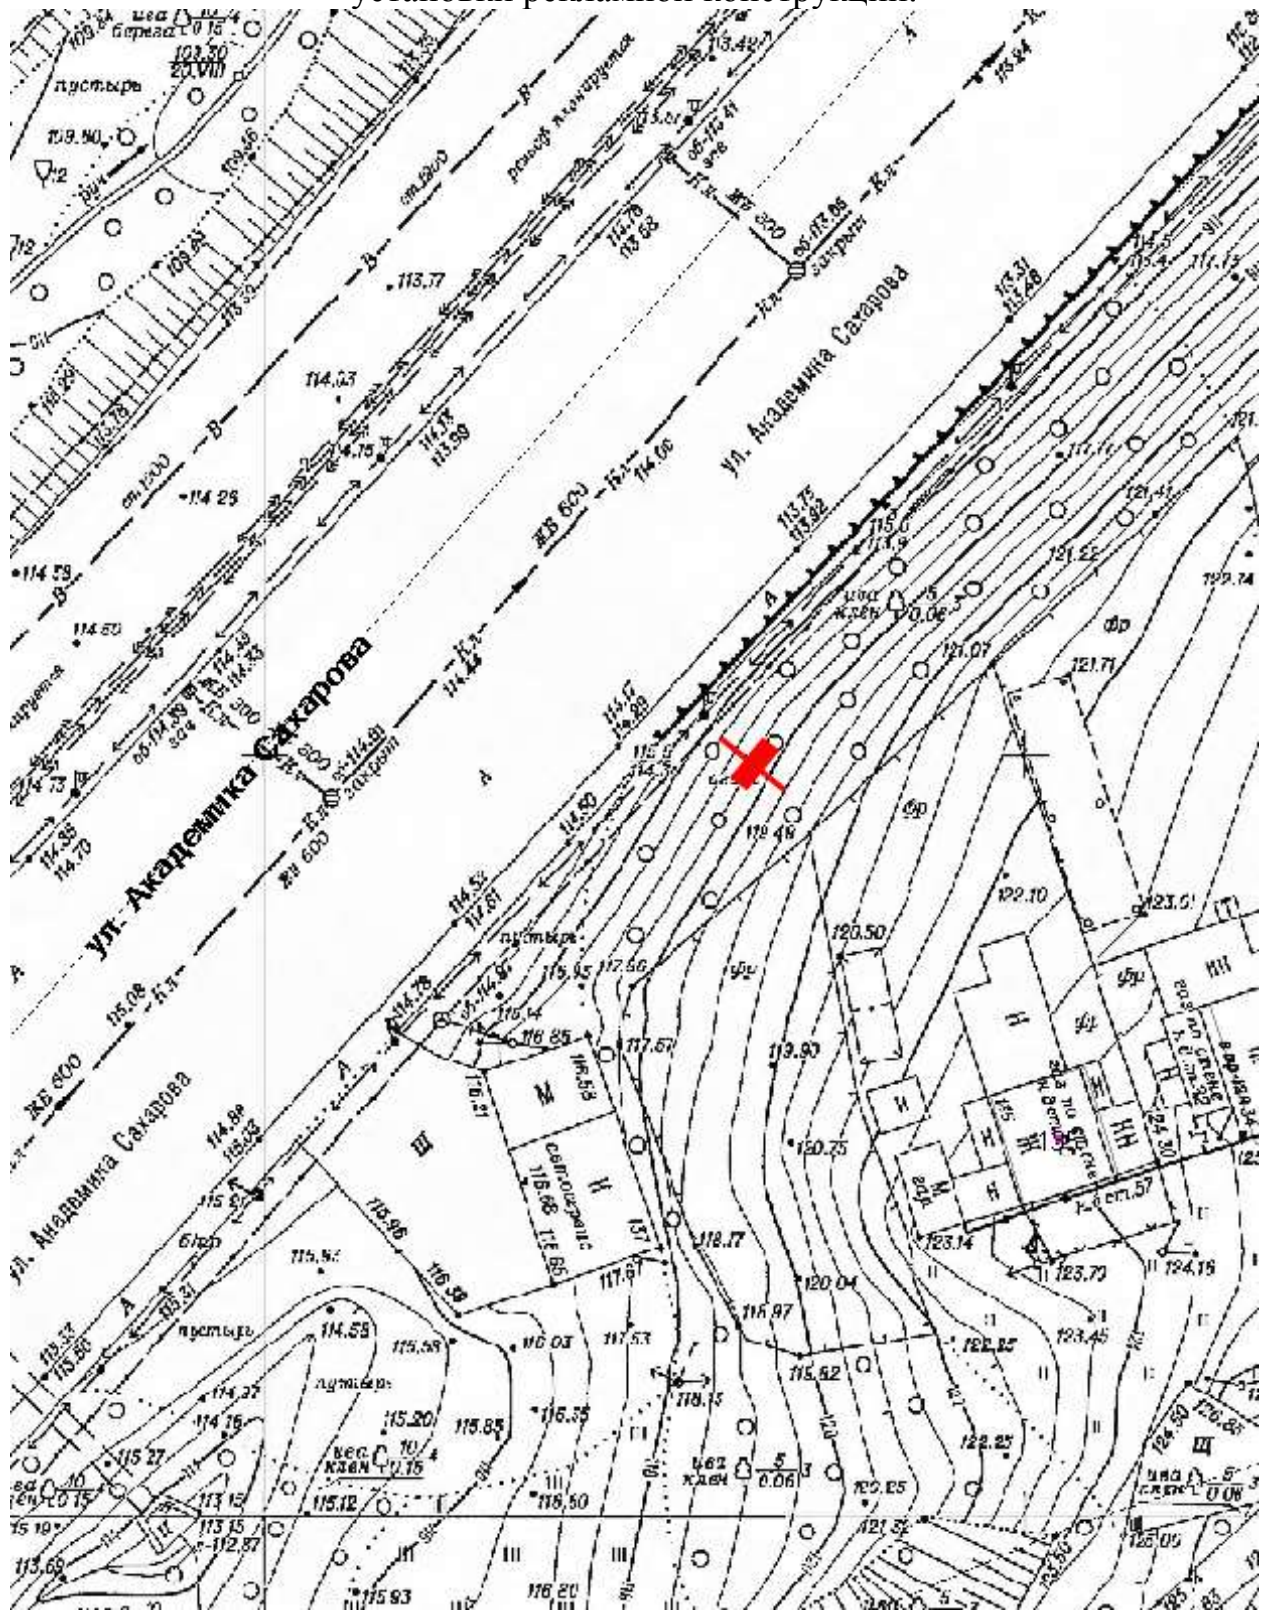

Щит бх3

Адрес: Академика Сахарова ул., д. 135 по д. Кузнечиха

Выкопировка из генплана города в М 1:500 с указанием места установки рекламной конструкции: