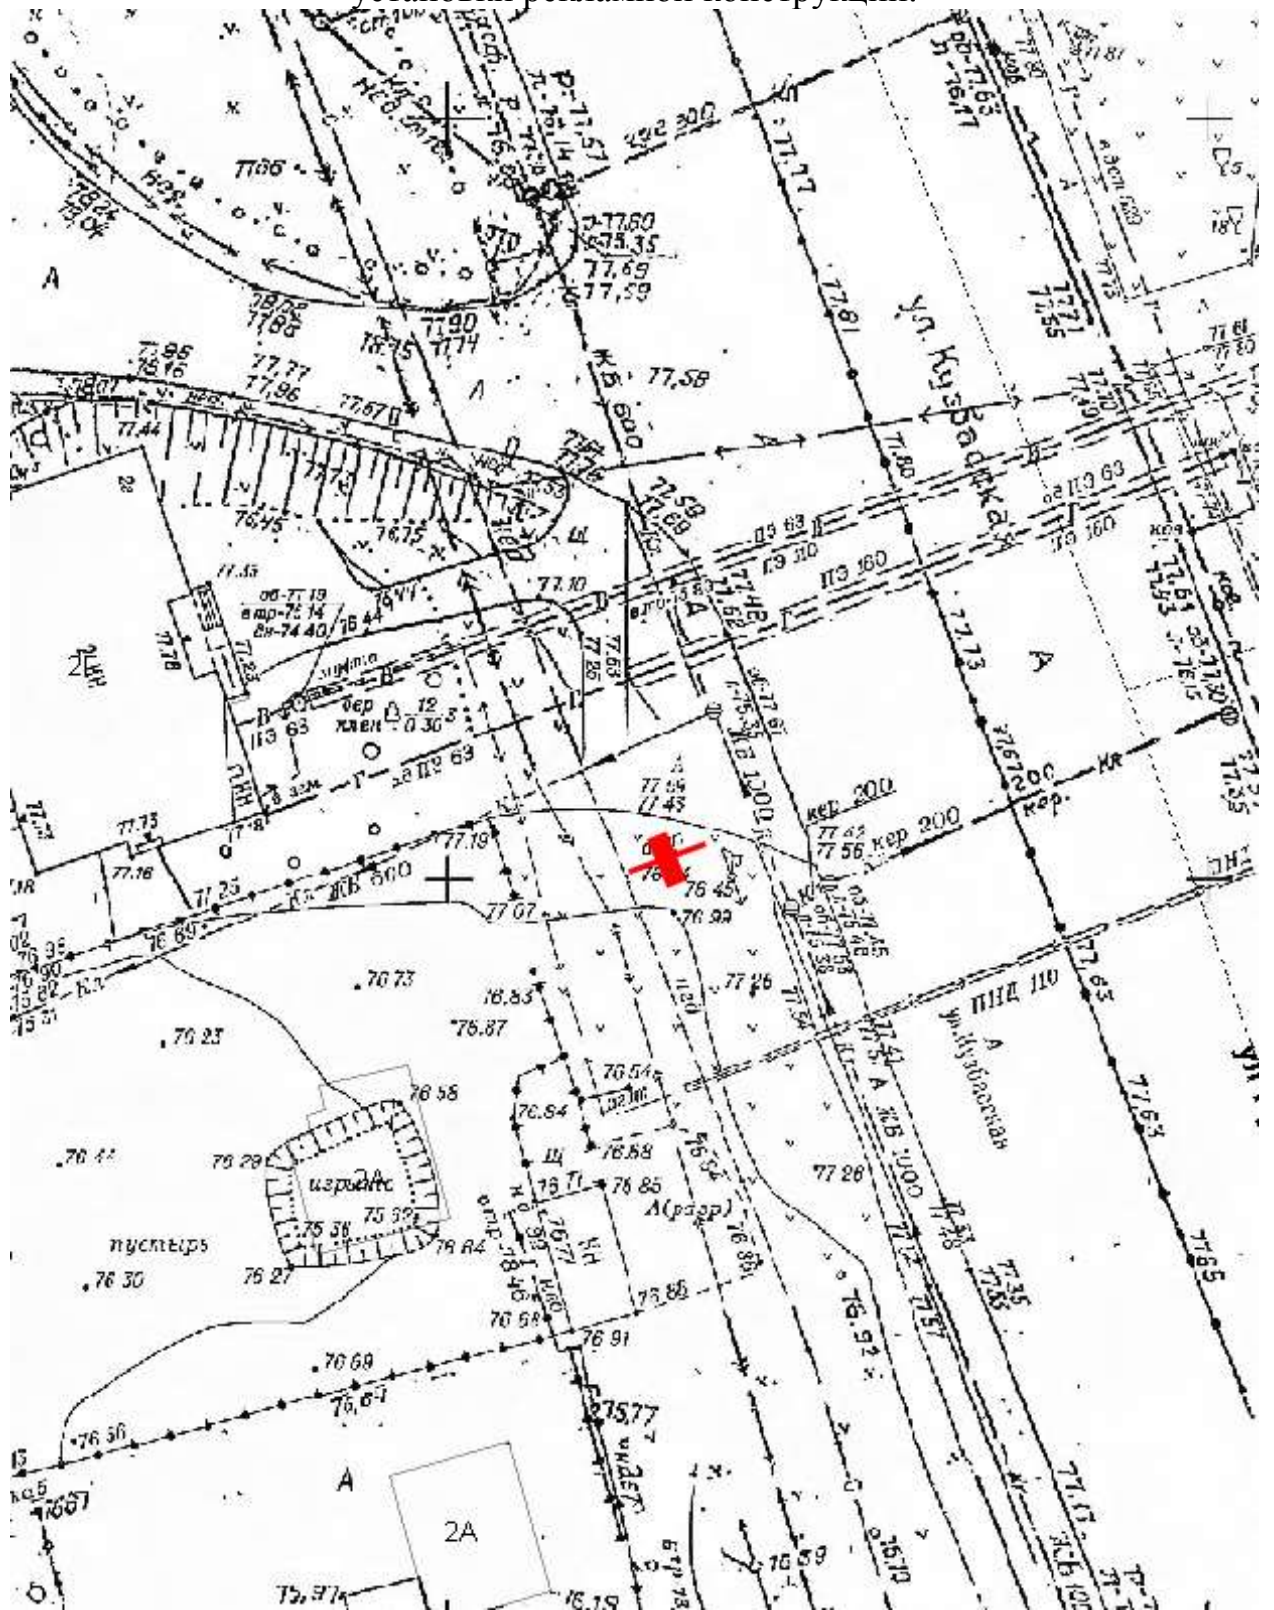

Щит 6х3
Адрес: Кузбасская ул., д. 2А

Выкопировка из генплана города в М 1:500 с указанием места установки рекламной конструкции: