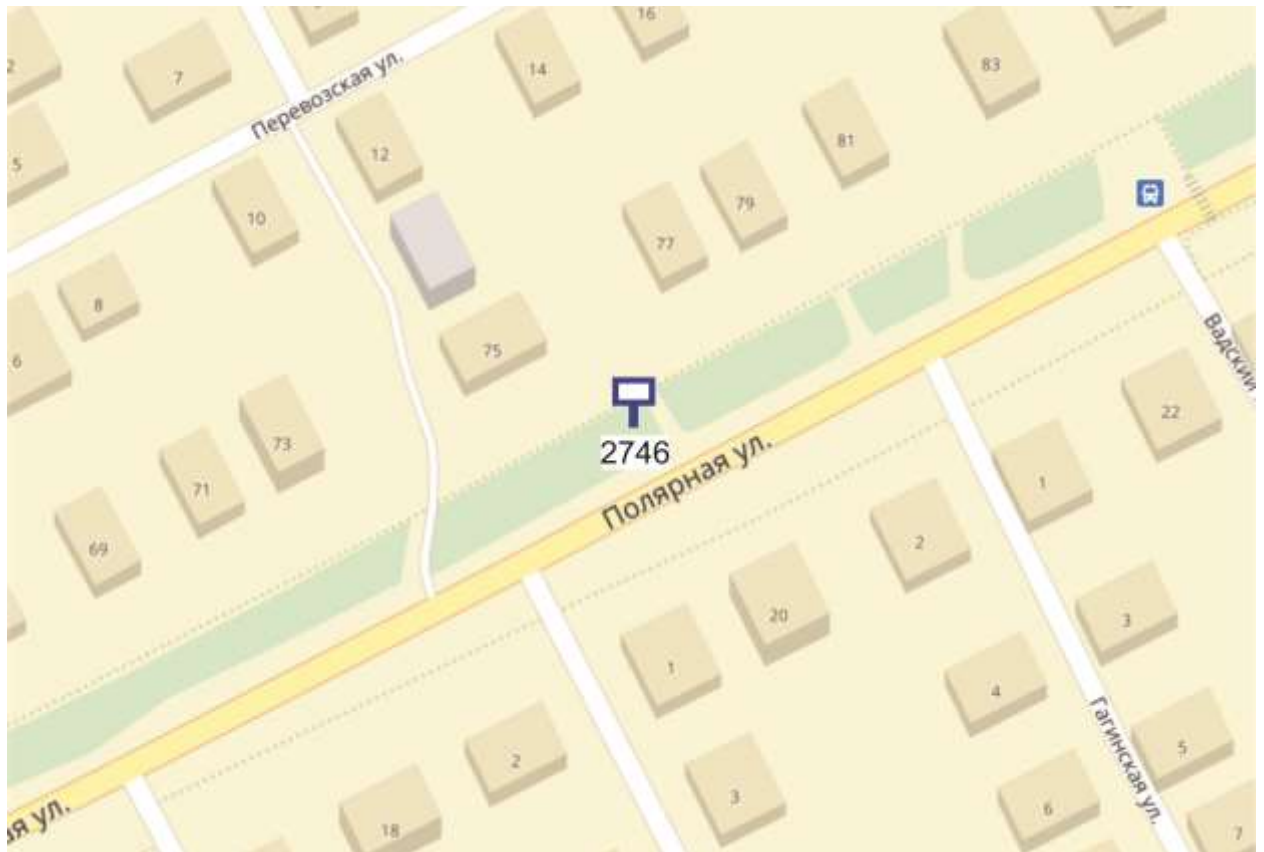

Щит 6х3

Адрес: Федосеенко ул., д.63 а, корп.2

Выкопировка из генплана города в М 1:500 с указанием места установки рекламной конструкции:

Лот 3, поз. 52
Щит 6х3
Адрес: Ю. Фучика ул., напротив д. 33

Ситуационный план - цветное изображение схемы размещения рекламных конструкций:

Щит бх3

Адрес: Ю. Фучика ул., напротив д. 33

Выкопировка из генплана города в М 1:500 с указанием места установки рекламной конструкции:

Лот 3, поз. 53
Щит 6х3
Адрес: Дружаева ул., д. 13

Ситуационный план - цветное изображение схемы размещения рекламных конструкций:

Щит 6х3
Адрес: Дружаева ул., д. 13

Выкопировка из генплана города в М 1:500 с указанием места
установки рекламной конструкции:

Лот 3, поз. 54
Щит 6х3
Адрес: Полярная ул., д. 75

Ситуационный план - цветное изображение схемы размещения рекламных конструкций:

Щит 6х3
Адрес: Полярная ул., д. 75

Выкопировка из генплана города в М 1:500 с указанием места установки рекламной конструкции:

Лот 3, поз. 55

Щит 6х3

Адрес: Магистральная ул., напротив д. 20 по Сучанской ул.