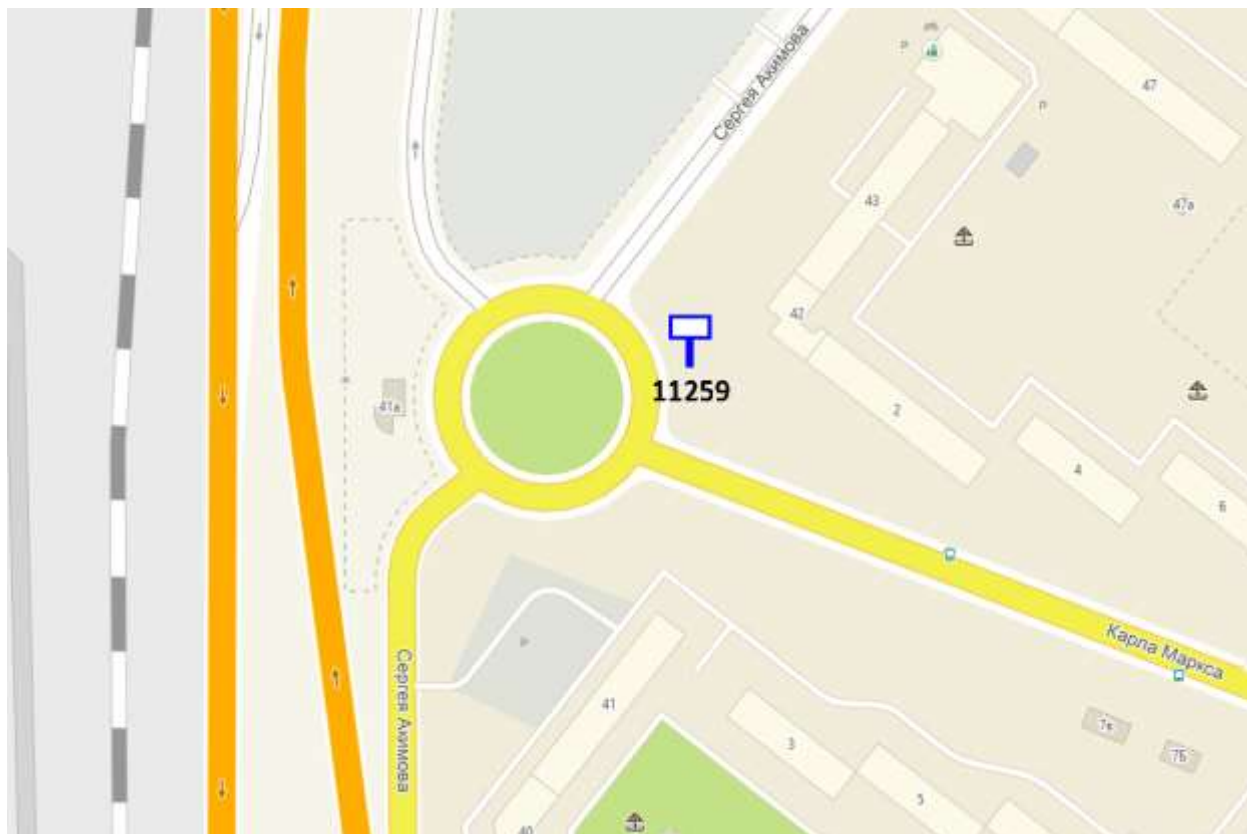

Щит бх3

Адрес: Московское ш., с/х "Горьковский"

Выкопировка из генплана города в М 1:500 с указанием места установки рекламной конструкции:

Лот 3, поз. 20
Щит 6х3
Адрес: Сергея Акимова ул., д. 42

Ситуационный план - цветное изображение схемы размещения рекламных конструкций: