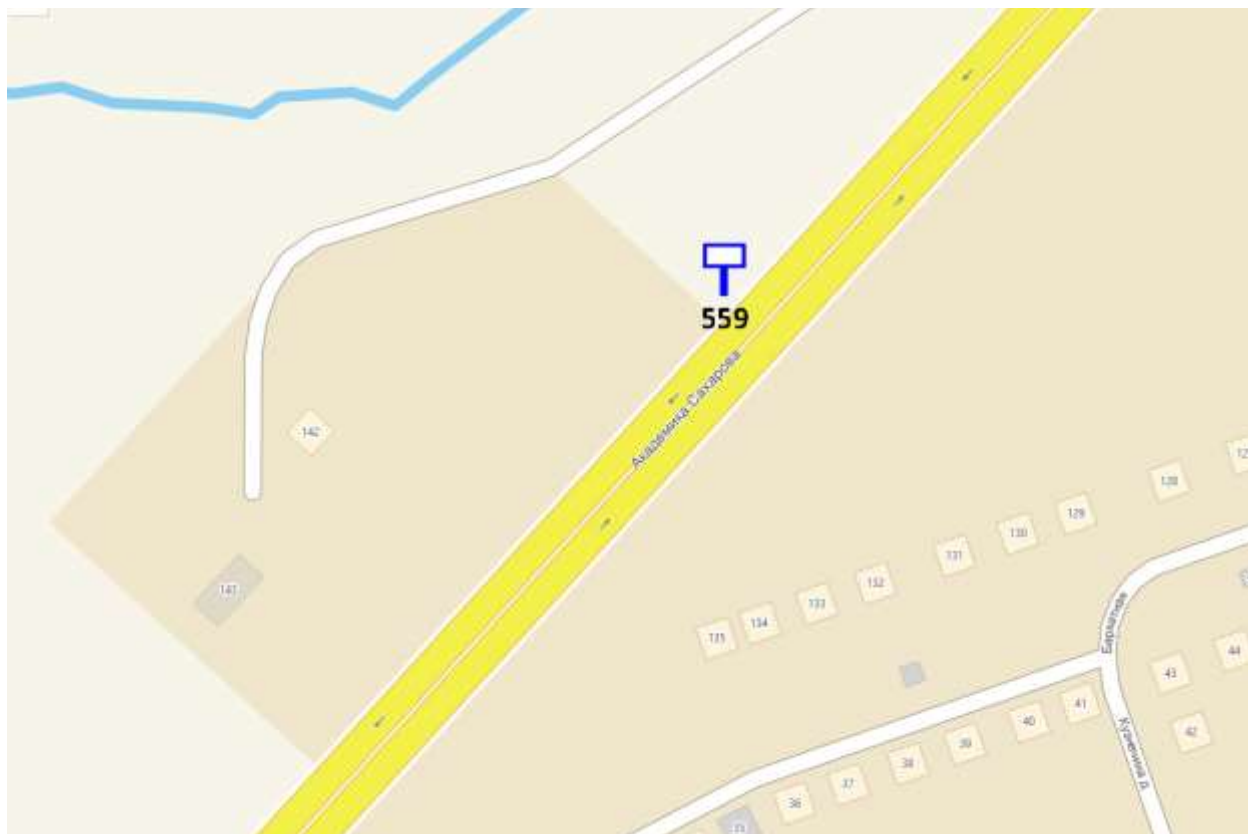

Ситуационный план - цветное изображение схемы размещения рекламных конструкций:

Щит 6х3

Адрес: Ванеева ул., у вышки напротив Щелковской электроподстанции

Выкопировка из генплана города в М 1:500 с указанием места установки рекламной конструкции:

Лот 3, поз. 48
Щит 6х3
Адрес: Бусыгина пр., д. 48

Ситуационный план - цветное изображение схемы размещения рекламных конструкций:

Щит 6х3
Адрес: Бусыгина пр., д. 48

Выкопировка из генплана города в М 1:500 с указанием места установки рекламной конструкции:

Лот 3, поз. 49

Щит 6x3

Адрес: Ванеева ул., объездная дорога на пр. Гагарина, позиция № 6

Ситуационный план - цветное изображение схемы размещения рекламных конструкций:

Щит 6х3

Адрес: Ванеева ул., объездная дорога на пр. Гагарина, позиция № 6