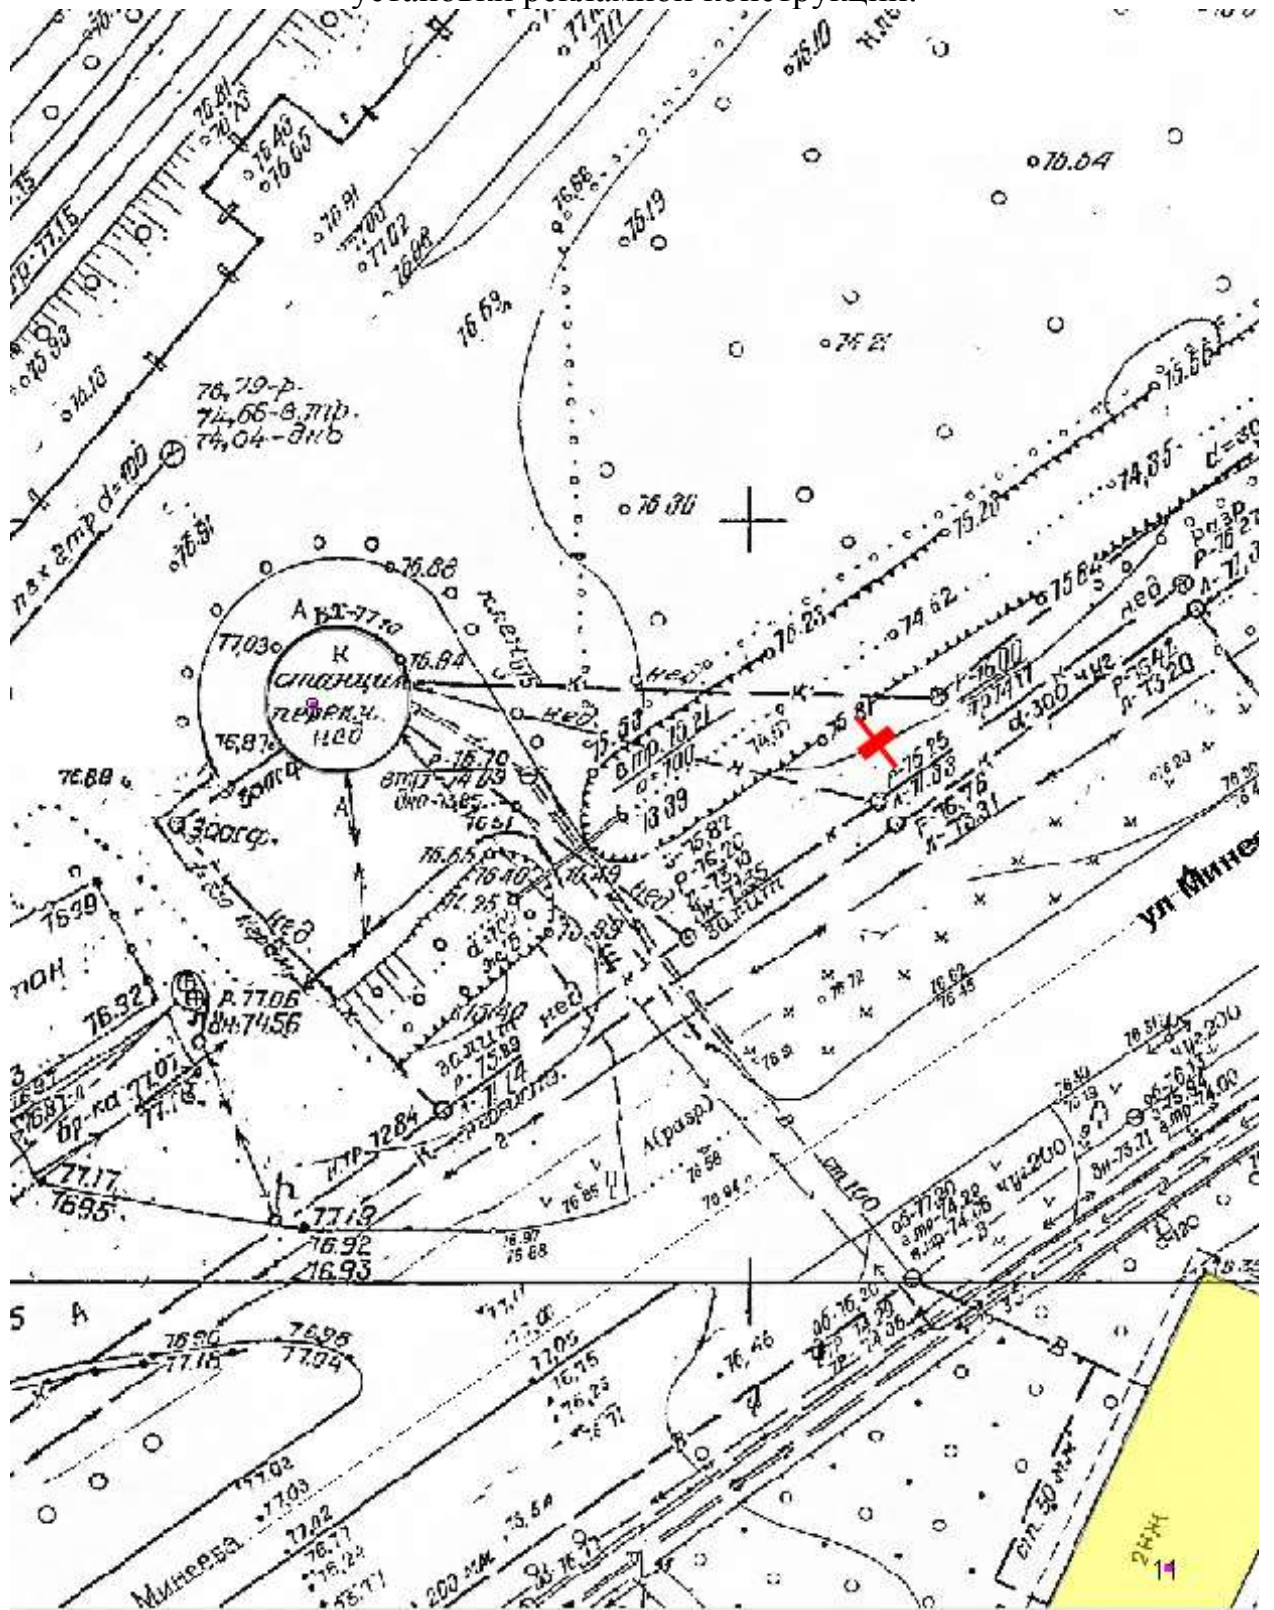

Щит 6х3

Адрес: Минеева ул., напротив д. 11

Выкопировка из генплана города в М 1:500 с указанием места установки рекламной конструкции: