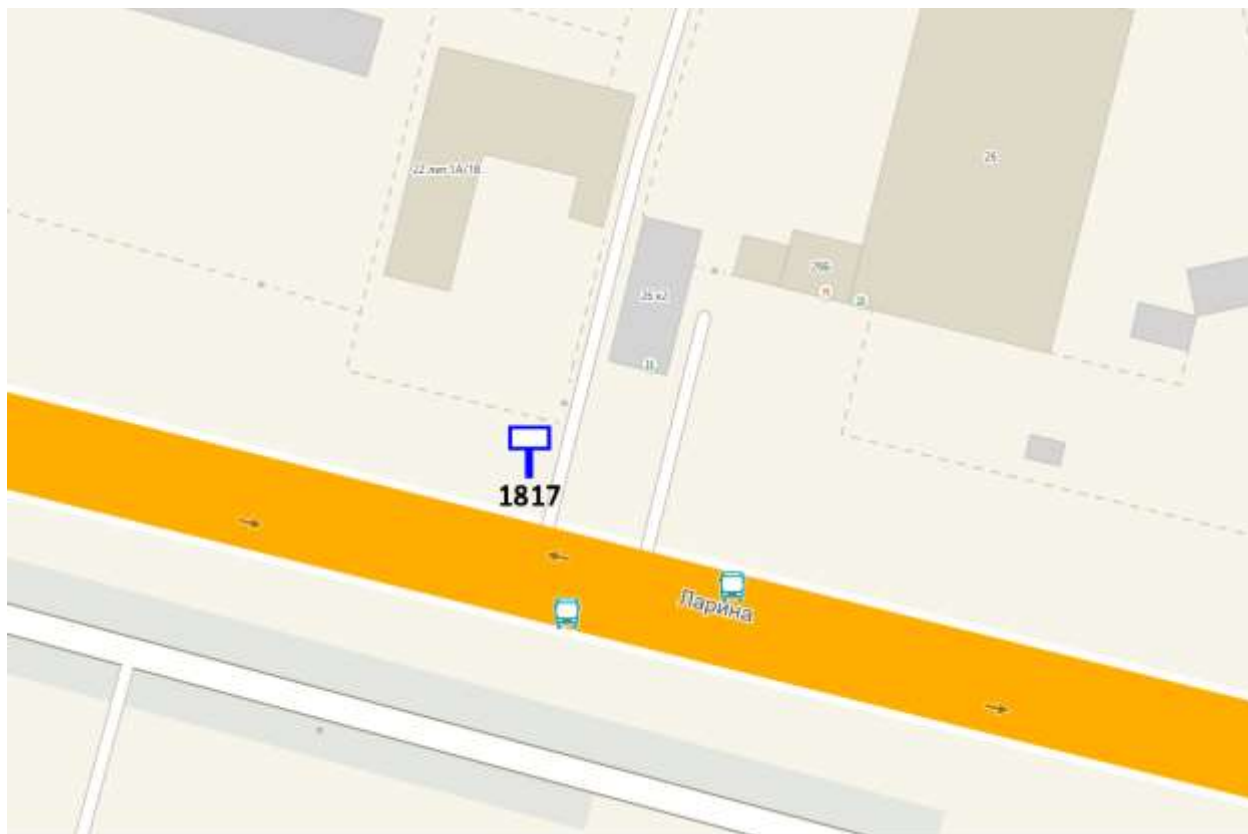

Лот 4, поз. 18
Щит 6х3
Адрес: Удмуртская ул., у д. 35

Ситуационный план - цветное изображение схемы размещения рекламных конструкций:

Щит 6х3

Адрес: Удмуртская ул., у д. 35

Выкопировка из генплана города в М 1:500 с указанием места установки рекламной конструкции:

Лот 4, поз. 19
Щит 6х3
Адрес: Ларина ул., д. 24, около дома

Ситуационный план - цветное изображение схемы размещения рекламных конструкций:

Щит 6х3

Адрес: Ларина ул., д. 24, около дома

Выкопировка из генплана города в М 1:500 с указанием места установки рекламной конструкции.

Лот 4, поз. 20

Щит 6х3

Адрес: Московское ш., перед ТЦ Карусель в город, позиция № 1

Ситуационный план - цветное изображение схемы размещения рекламных конструкций:

Лот 4, поз. 21
Щит 6х3
Адрес: Минеева ул., напротив д. 11