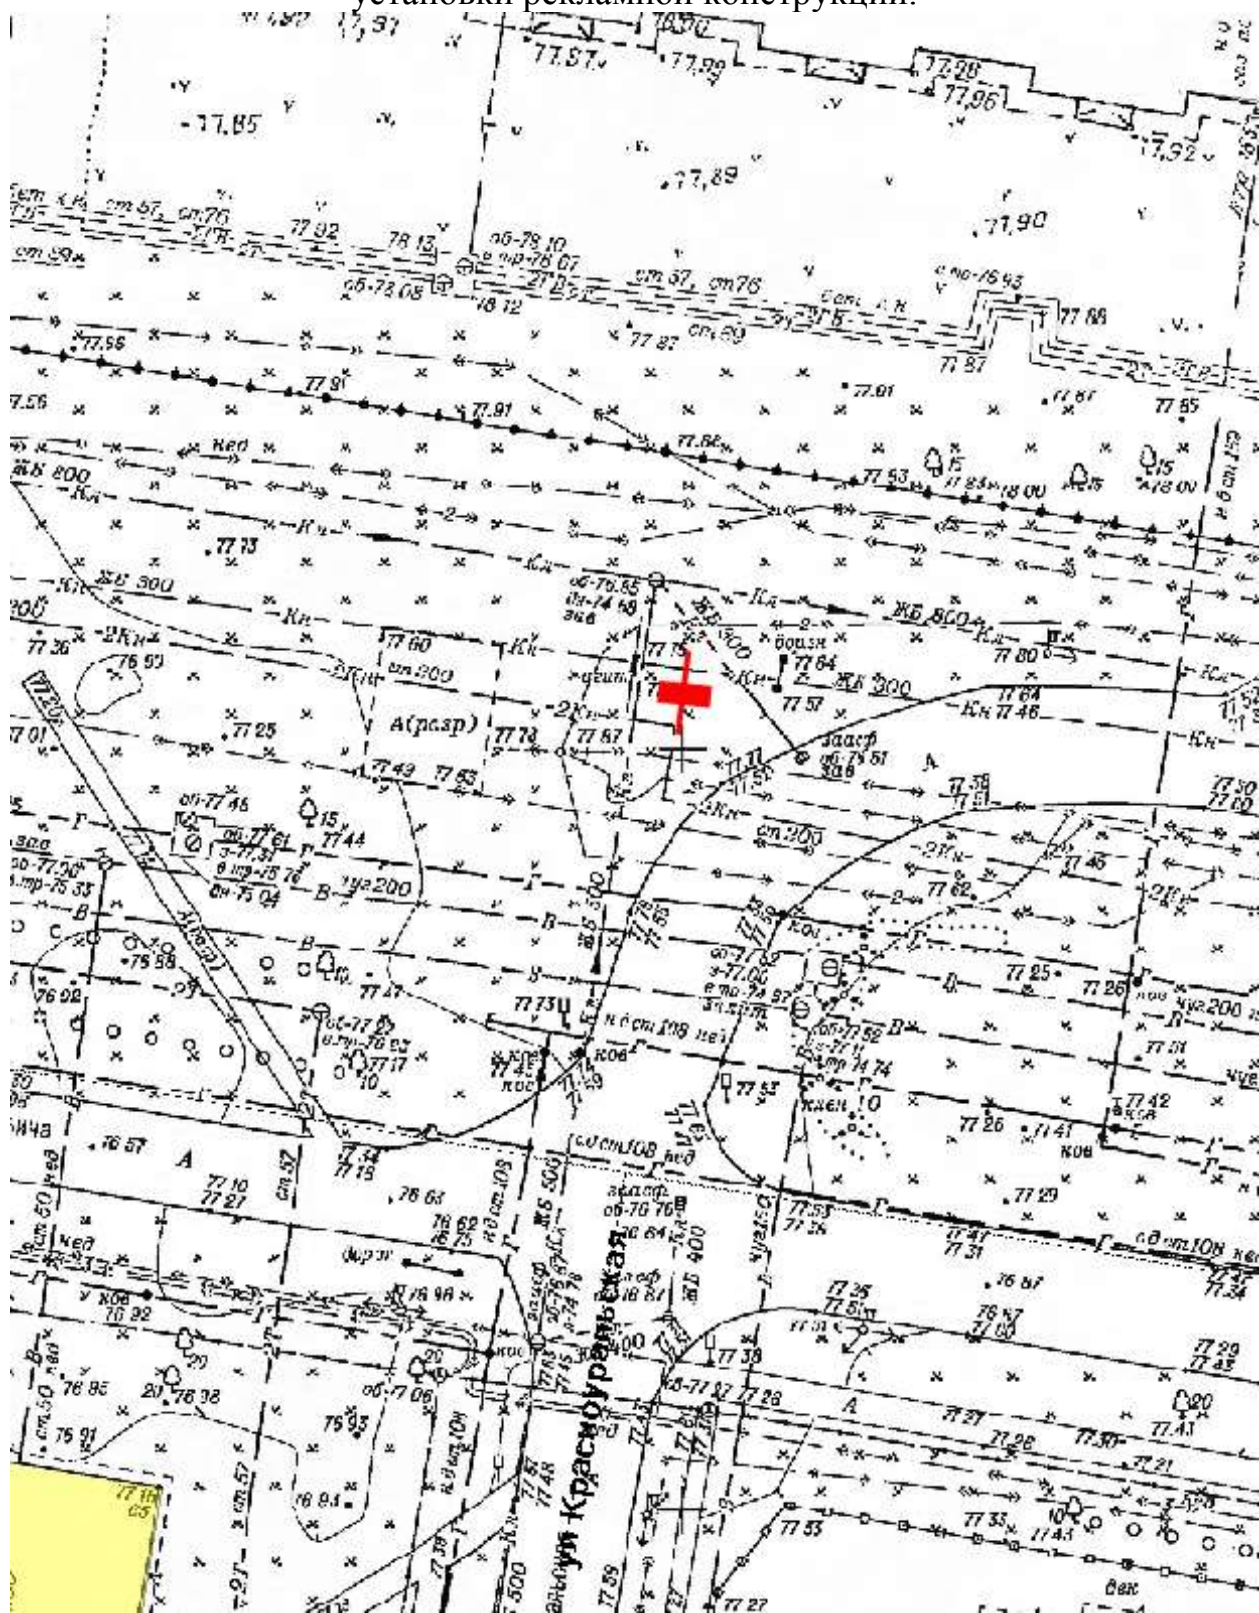

Щит бх3

Адрес: Ильича пр., д. 63 /Красноуральская ул.

Выкопировка из генплана города в М 1:500 с указанием места установки рекламной конструкции: