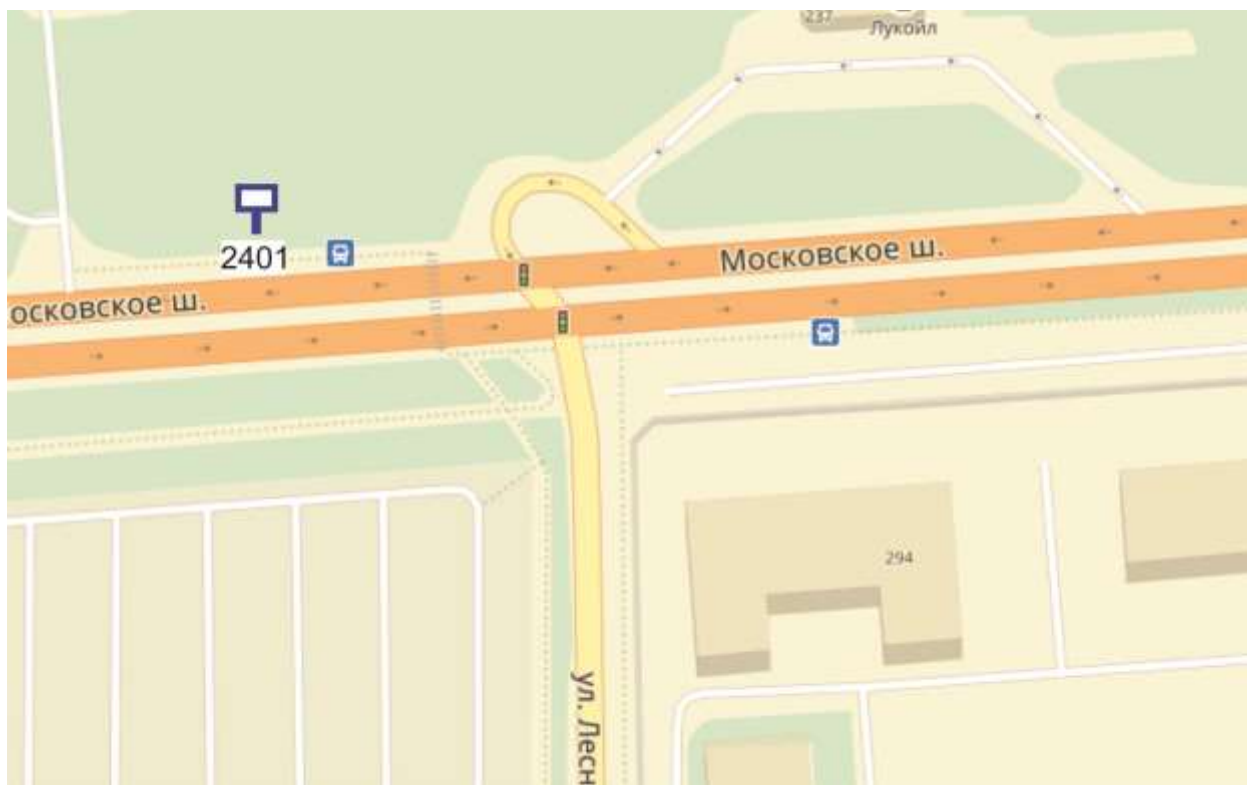

Лот 4, поз. 18
Щит 6х3
Адрес: Удмуртская ул., у д. 35

Ситуационный план - цветное изображение схемы размещения рекламных конструкций:

Щит 6х3

Адрес: Удмуртская ул., у д. 35

Выкопировка из генплана города в М 1:500 с указанием места установки рекламной конструкции:

Лот 4, поз. 19
Щит 6х3
Адрес: Ларина ул., д. 24, около дома

Ситуационный план - цветное изображение схемы размещения рекламных конструкций:

Щит 6х3

Адрес: Ларина ул., д. 24, около дома

Выкопировка из генплана города в М 1:500 с указанием места установки рекламной конструкции.

Лот 4, поз. 20

Щит 6х3

Адрес: Московское ш., перед ТЦ Карусель в город, позиция № 1

Ситуационный план - цветное изображение схемы размещения рекламных конструкций:

Лот 4, поз. 21
Щит 6х3
Адрес: Минеева ул., напротив д. 11

Ситуационный план - цветное изображение схемы размещения рекламных конструкций:

Щит 6х3

Адрес: Минеева ул., напротив д. 11

Выкопировка из генплана города в М 1:500 с указанием места установки рекламной конструкции: