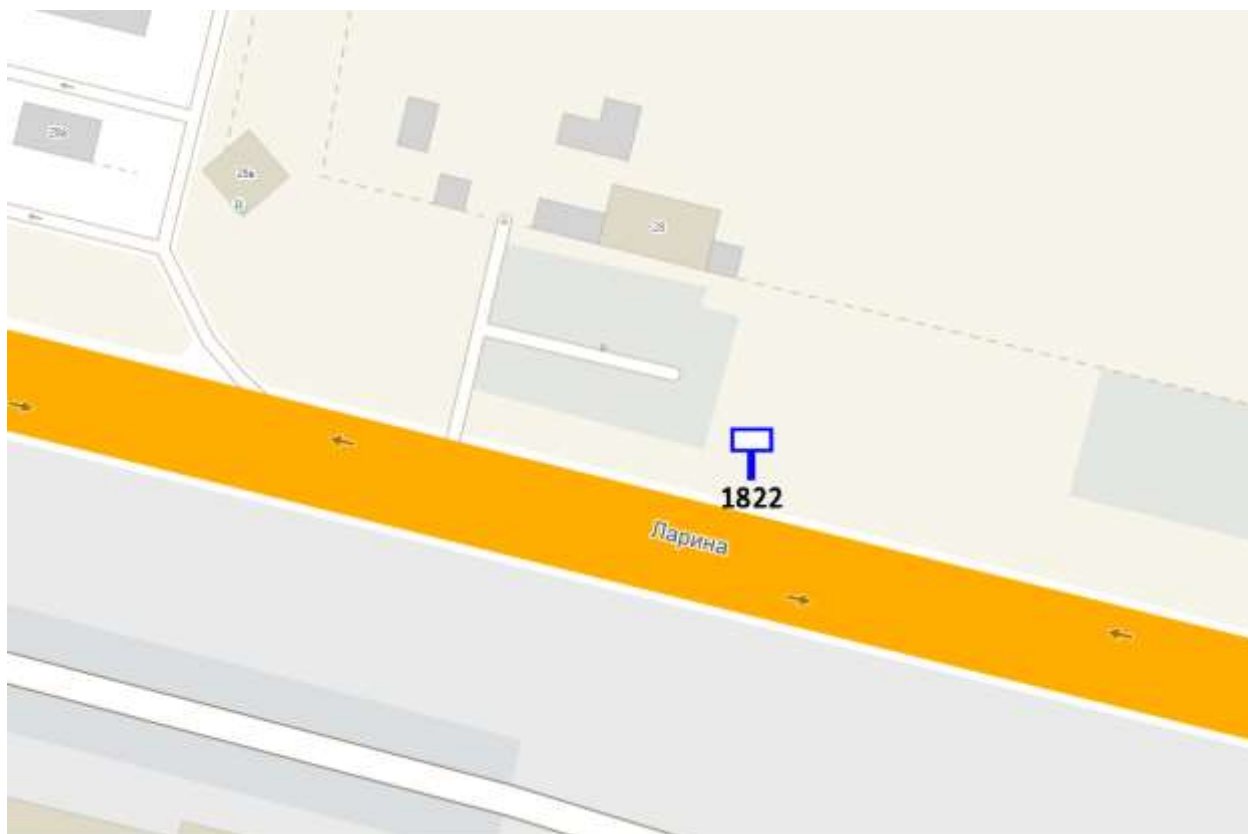

Лот 4, поз. 16
Щит 6х3
Адрес: Ларина ул., выезд из города (д.30)

Ситуационный план - цветное изображение схемы размещения рекламных конструкций: