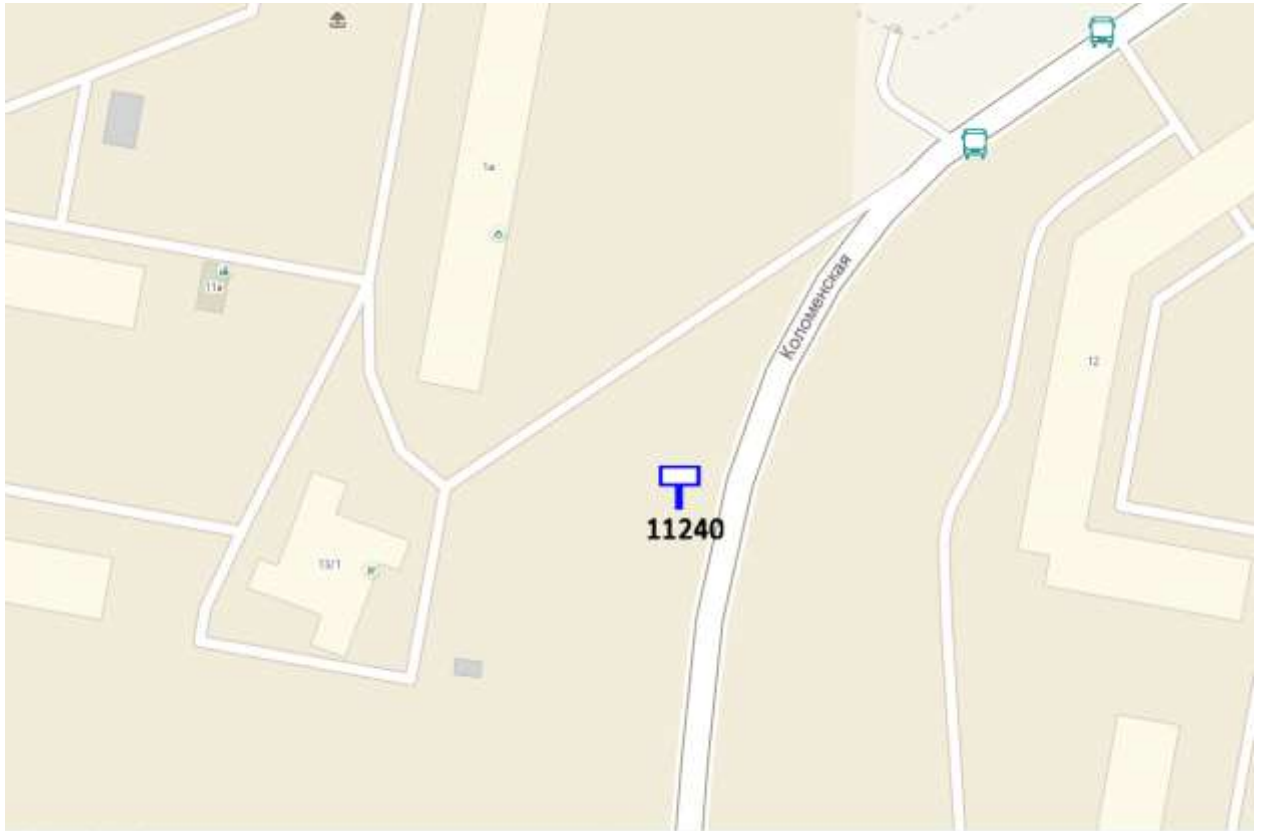

Щит бх3

Адрес: Ильича пр., д. 63 /Красноуральская ул.

Выкопировка из генплана города в М 1:500 с указанием места установки рекламной конструкции:

Лот 4, поз. 14
Щит 6х3
Адрес: Сазанова ул., д. 13/1, Коломенская

Ситуационный план - цветное изображение схемы размещения рекламных конструкций:

Лот 4, поз. 15
Щит 6х3
Адрес: Львовская ул., д. 6

Ситуационный план - цветное изображение схемы размещения рекламных конструкций: