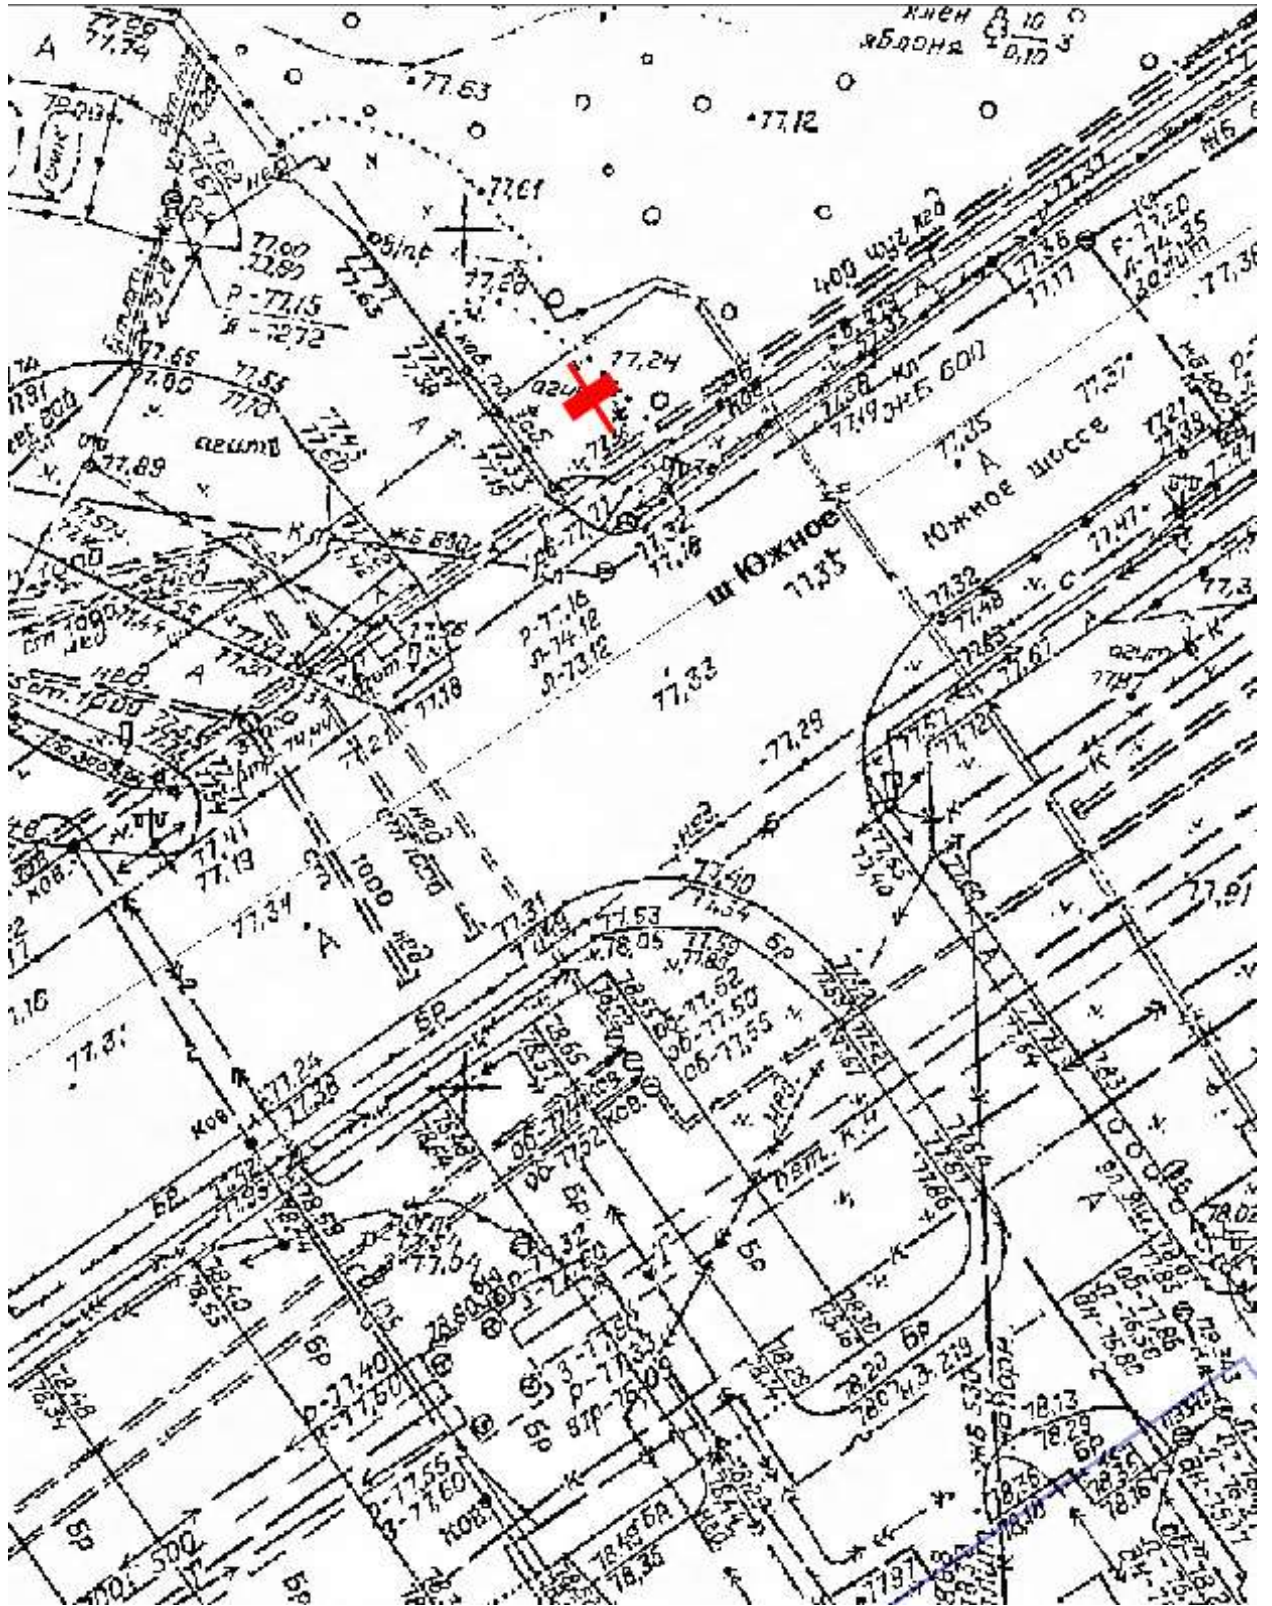

Графическая часть

Лот 4, поз.1

Щит 6х3

Адрес: Объездная дорога на Сормово

Ситуационный план - цветное изображение схемы размещения рекламных конструкций:

Щит 6х3

Адрес: Объездная дорога на Сормово

Выкопировка из генплана города в М 1:500 с указанием места установки рекламной конструкции:

Щит бх3

Адрес: Бринского ул., д.2 к. 1

Выкопировка из генплана города в М 1:500 с указанием места установки рекламной конструкции:

Лот 4, поз. 6
Щит 6х3
Адрес: Южное шоссе, напротив д. 14

Ситуационный план - цветное изображение схемы размещения рекламных конструкций:

Щит 6х3

Адрес: Южное шоссе, напротив д. 14

Выкопировка из генплана города в М 1:500 с указанием места установки рекламной конструкции:

Лот 4, поз.7
Щит 6х3
Адрес: Ванеева ул., напротив д.102

Ситуационный план - цветное изображение схемы размещения рекламных конструкций:

Лот 4, поз. 19
Щит 6х3
Адрес: Ларина ул., д. 24, около дома

Ситуационный план - цветное изображение схемы размещения рекламных конструкций:

Щит 6х3

Адрес: Ларина ул., д. 24, около дома

Выкопировка из генплана города в М 1:500 с указанием места установки рекламной конструкции.