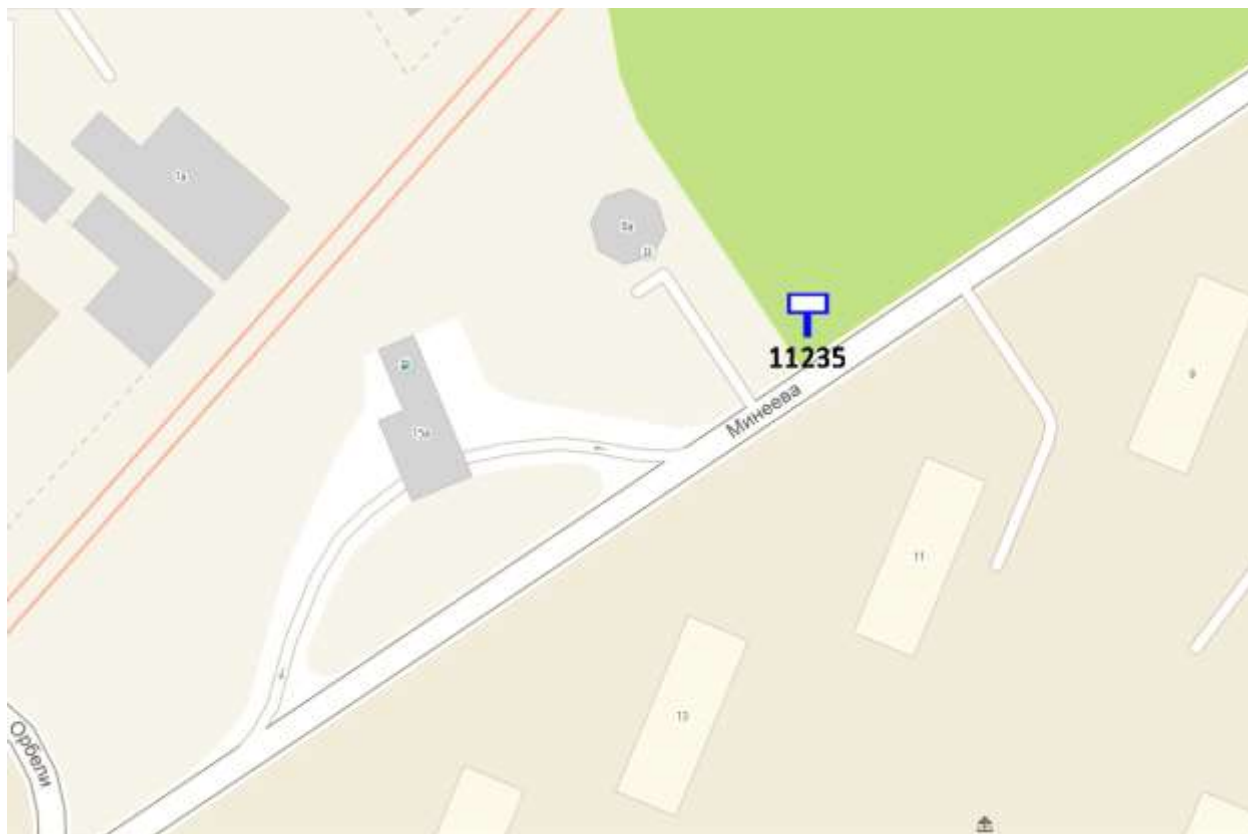

Лот 4, поз. 19
Щит 6х3
Адрес: Ларина ул., д. 24, около дома

Ситуационный план - цветное изображение схемы размещения рекламных конструкций:

Щит 6х3

Адрес: Ларина ул., д. 24, около дома

Выкопировка из генплана города в М 1:500 с указанием места установки рекламной конструкции.

Лот 4, поз. 20

Щит 6х3

Адрес: Московское ш., перед ТЦ Карусель в город, позиция № 1

Ситуационный план - цветное изображение схемы размещения рекламных конструкций:

Лот 4, поз. 21
Щит 6х3
Адрес: Минеева ул., напротив д. 11

Ситуационный план - цветное изображение схемы размещения рекламных конструкций:

Щит 6х3

Адрес: Минеева ул., напротив д. 11

Выкопировка из генплана города в М 1:500 с указанием места установки рекламной конструкции: