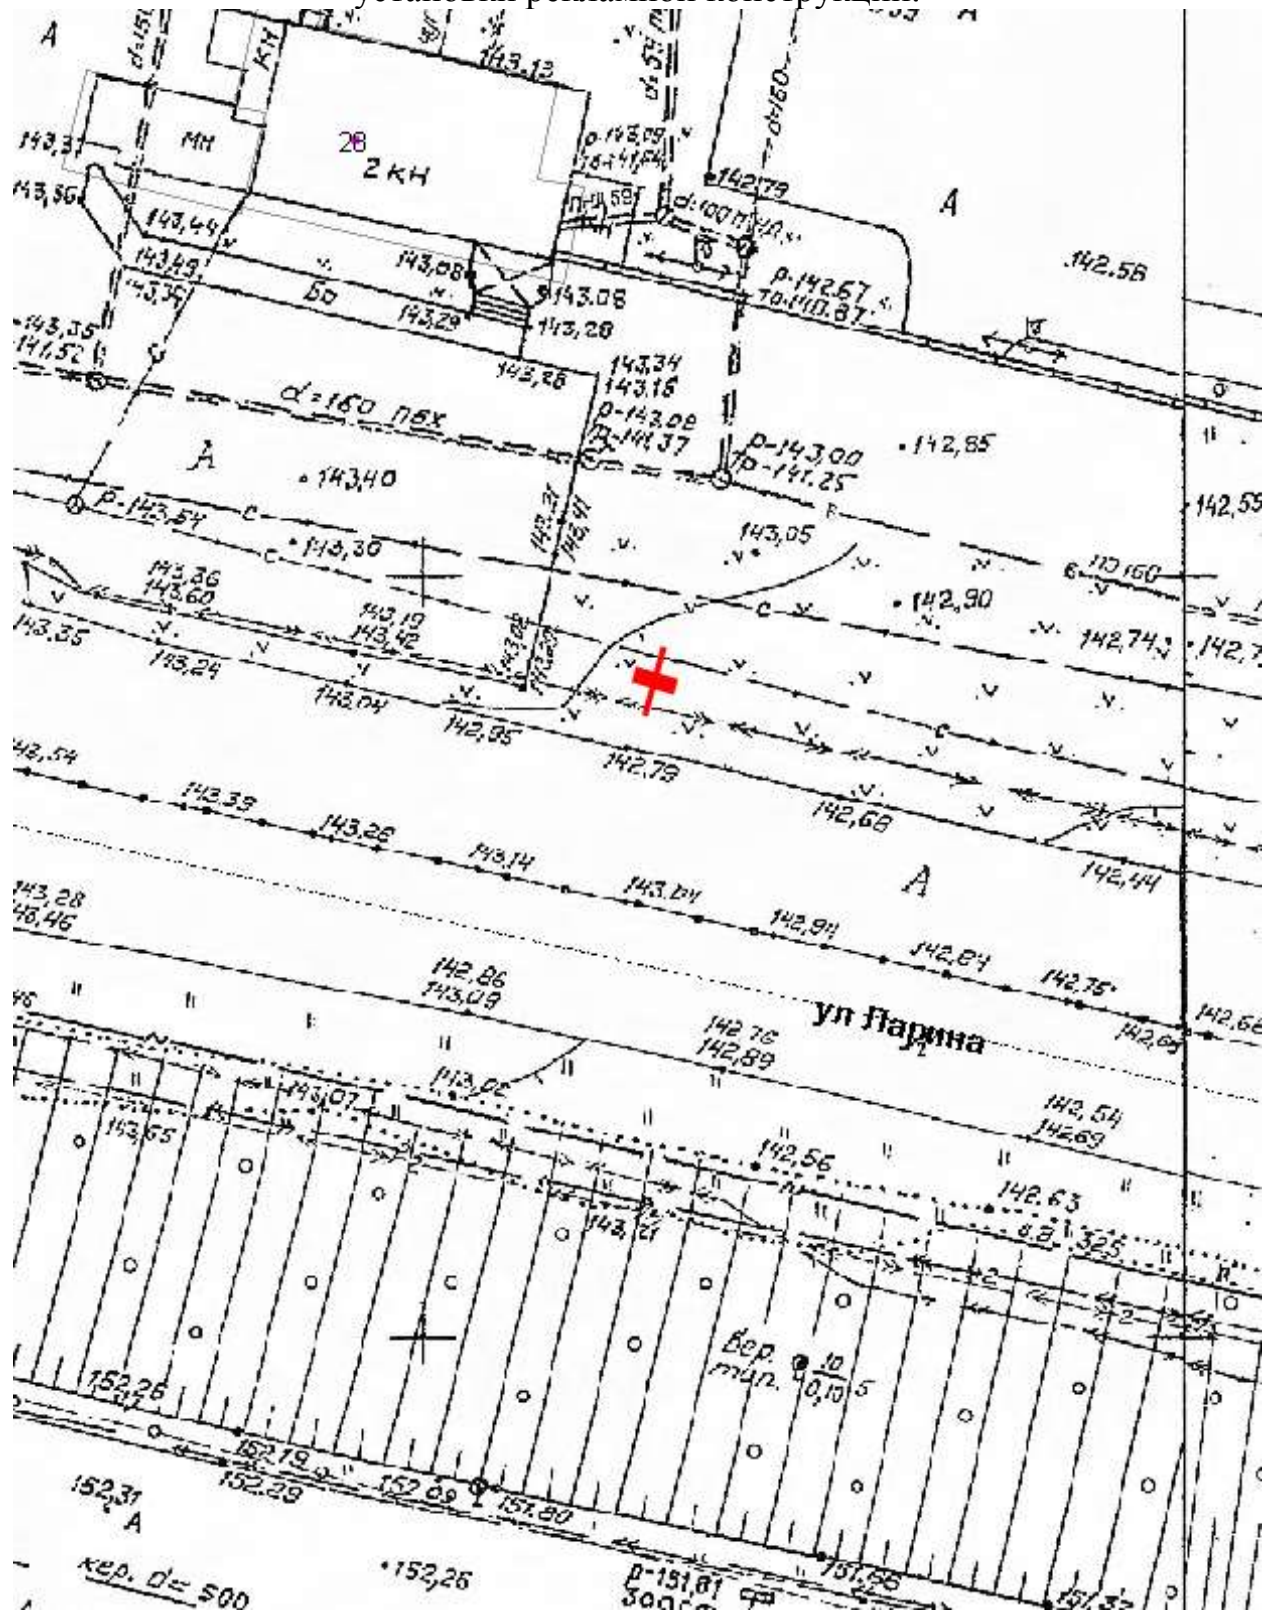

Графическая часть

Лот 4, поз.1

Щит 6х3

Адрес: Объездная дорога на Сормово

Ситуационный план - цветное изображение схемы размещения рекламных конструкций:

Щит 6х3

Адрес: Объездная дорога на Сормово

Выкопировка из генплана города в М 1:500 с указанием места установки рекламной конструкции:

Щит 6х3
Адрес: Львовская ул., д. 6

Выкопировка из генплана города в М 1:500 с указанием места
установки рекламной конструкции:

Лот 4, поз. 16
Щит 6х3
Адрес: Ларина ул., выезд из города (д.30)

Ситуационный план - цветное изображение схемы размещения рекламных конструкций:

Щит бх3

Адрес: Ларина ул., выезд из города (д.30)

Выкопировка из генплана города в М 1:500 с указанием места установки рекламной конструкции:

Лот 4, поз. 17
Щит 6х3
Адрес: Новосельская ул., д. 36

Ситуационный план - цветное изображение схемы размещения рекламных конструкций:

Лот 4, поз. 19
Щит 6х3
Адрес: Ларина ул., д. 24, около дома

Ситуационный план - цветное изображение схемы размещения рекламных конструкций:

Щит 6х3

Адрес: Ларина ул., д. 24, около дома

Выкопировка из генплана города в М 1:500 с указанием места установки рекламной конструкции.