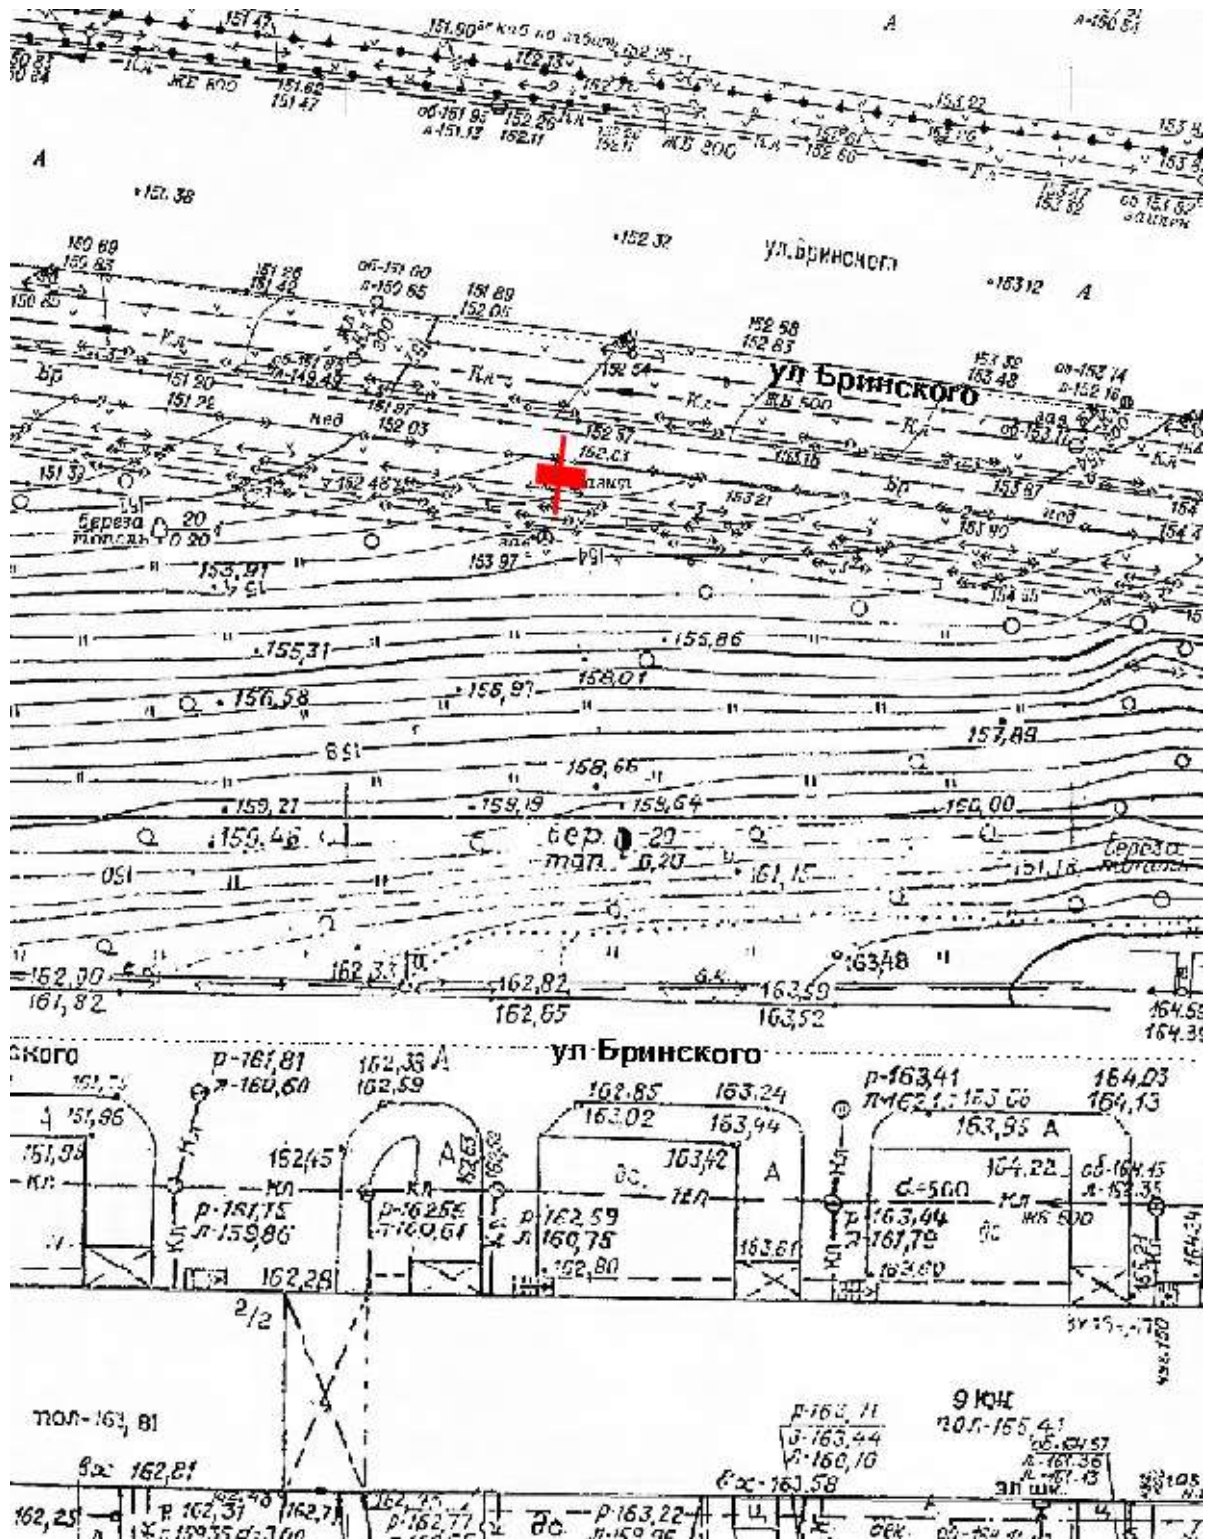

Щит бх3

Адрес: Бринского ул., д.2 к. 1

Выкопировка из генплана города в М 1:500 с указанием места установки рекламной конструкции: