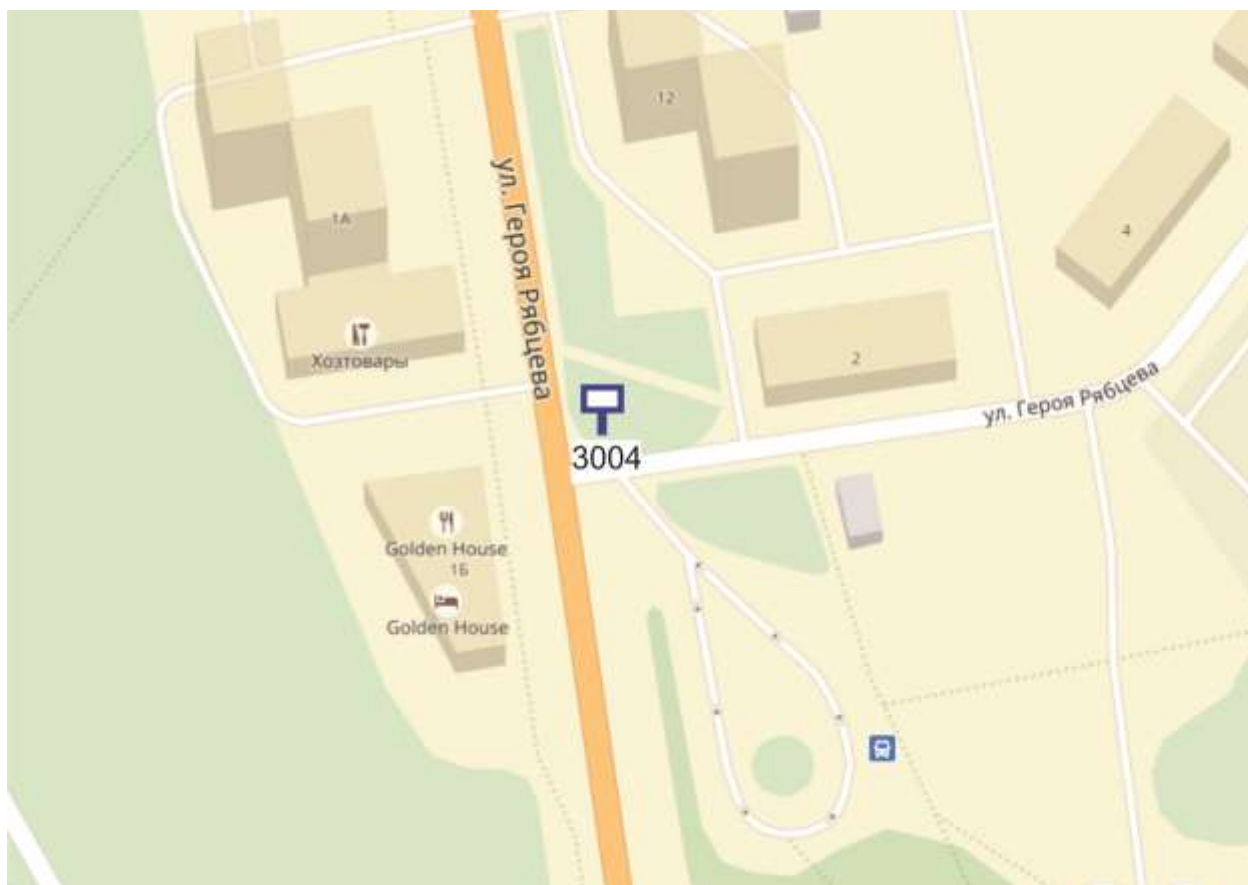

Графическая часть

Лот 4, поз.1

Щит 6х3

Адрес: Объездная дорога на Сормово

Ситуационный план - цветное изображение схемы размещения рекламных конструкций:

Щит 6х3

Адрес: Объездная дорога на Сормово

Выкопировка из генплана города в М 1:500 с указанием места установки рекламной конструкции:

Лот 4, поз. 2

Щит 6х3

Адрес: Ореховская ул., поворот на Аэропорт

Ситуационный план - цветное изображение схемы размещения рекламных конструкций:

Щит бх3

Адрес: Ореховская ул., поворот на Аэропорт

Выкопировка из генплана города в М 1:500 с указанием места установки рекламной конструкции:

Лот 4, поз. 3
Щит 6х3
Адрес: Рябцева ул., д. 12

Ситуационный план - цветное изображение схемы размещения рекламных конструкций:

Щит 6х3
Адрес: Рябцева ул., д. 12

Выкопировка из генплана города в М 1:500 с указанием места
установки рекламной конструкции:

Щит 6х3

Адрес: Южное шоссе, напротив д. 14

Выкопировка из генплана города в М 1:500 с указанием места установки рекламной конструкции:

Лот 4, поз.7
Щит 6х3
Адрес: Ванеева ул., напротив д.102

Ситуационный план - цветное изображение схемы размещения рекламных конструкций: