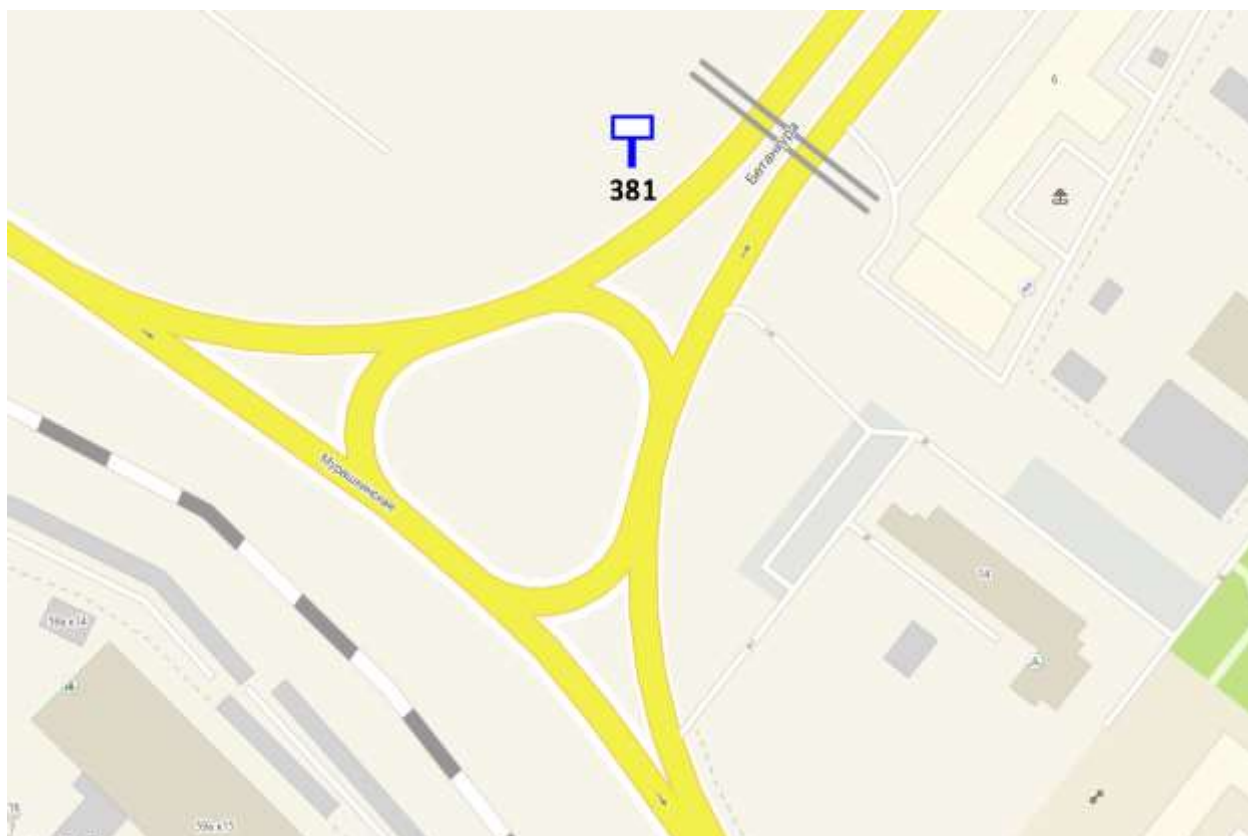

Выкопировка из генплана города в М 1:500 с указанием места установки рекламной конструкции:

Лот 4, поз. 11
Щит 6х3
Адрес: Заречный б-р, напротив д. 16

Ситуационный план - цветное изображение схемы размещения рекламных конструкций:

Щит бх3

Адрес: Заречный б-р, напротив д. 16

Выкопировка из генплана города в М 1:500 с указанием места установки рекламной конструкции:

Лот 4, поз. 12

Щит 6x3

Адрес: Бетанкура ул., после пешеходного виадука, движение в сторону
Мурашкинской ул.

Ситуационный план - цветное изображение схемы размещения
рекламных конструкций:

Лот 4, поз. 13

Щит 6х3

Адрес: Ильича пр., д. 63 /Красноуральская ул.

Ситуационный план - цветное изображение схемы размещения рекламных конструкций: