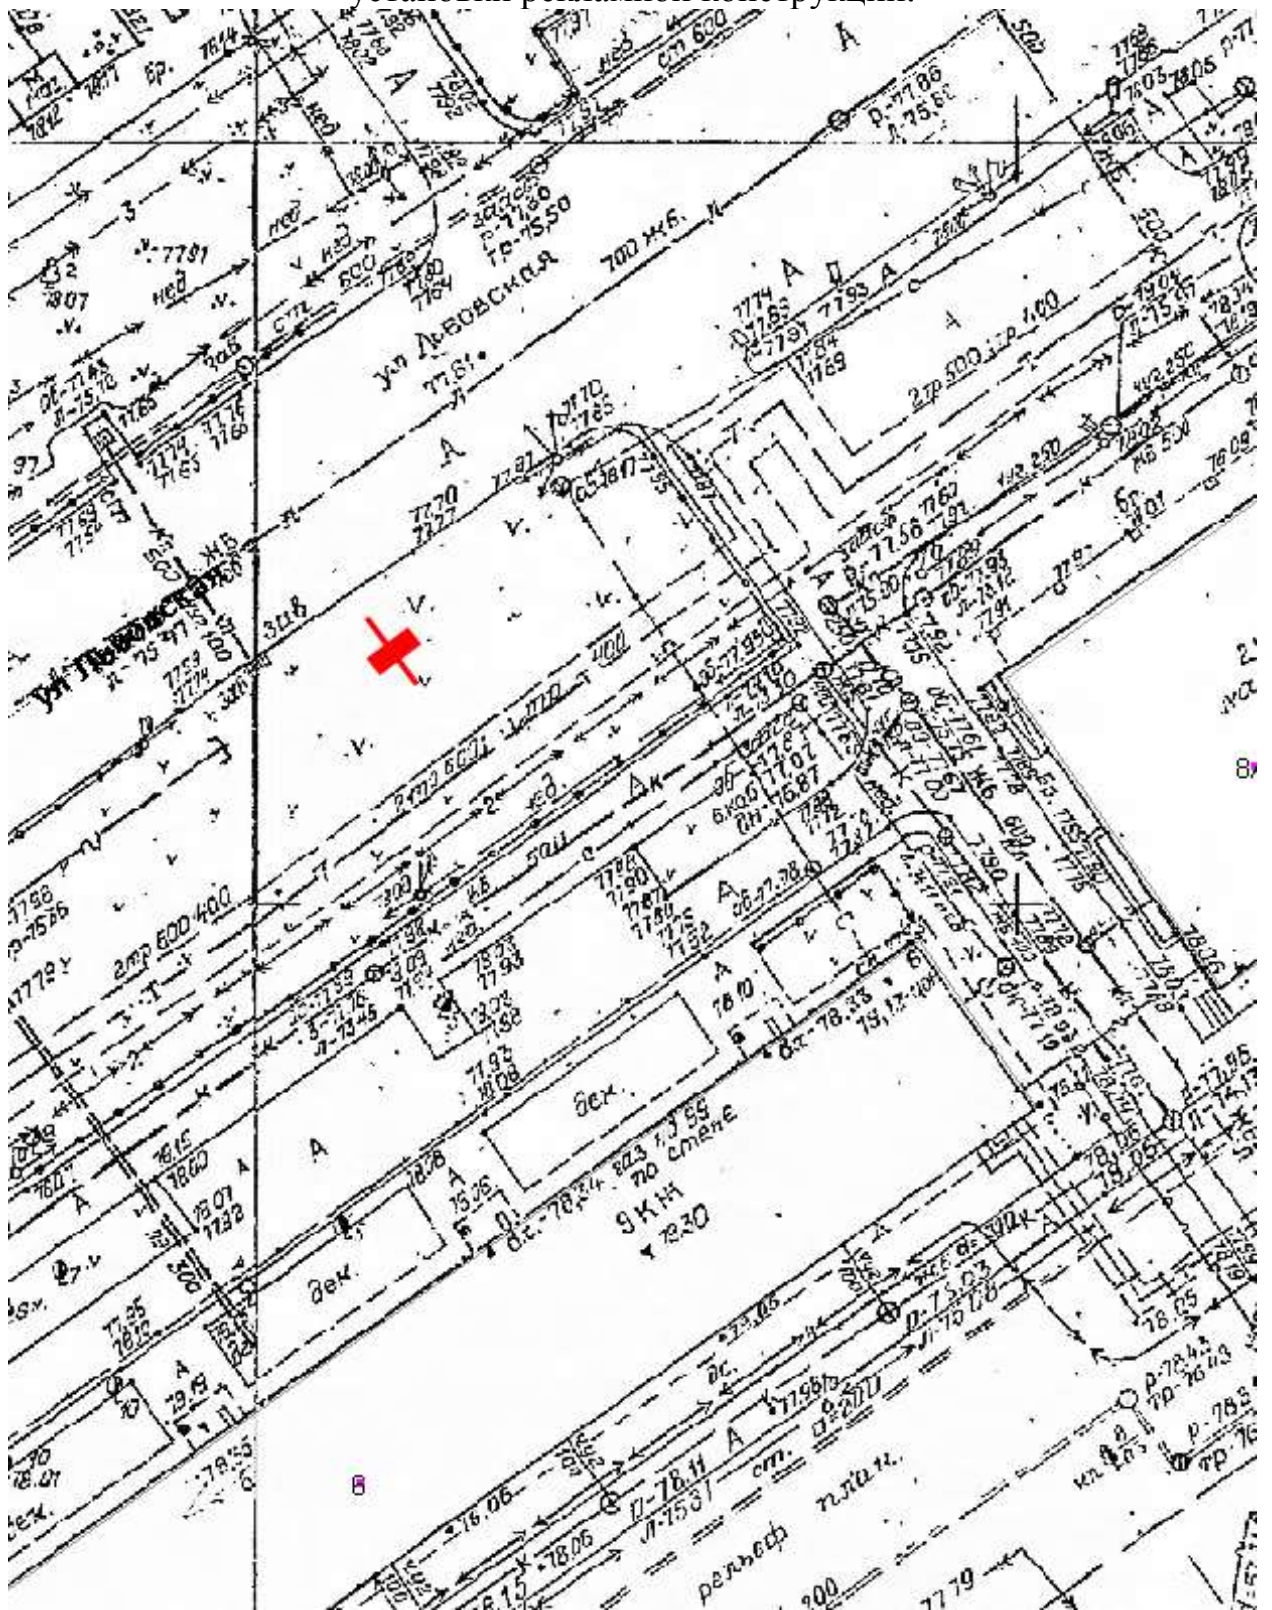

Щит 6х3
Адрес: Львовская ул., д. 6

Выкопировка из генплана города в М 1:500 с указанием места
установки рекламной конструкции: