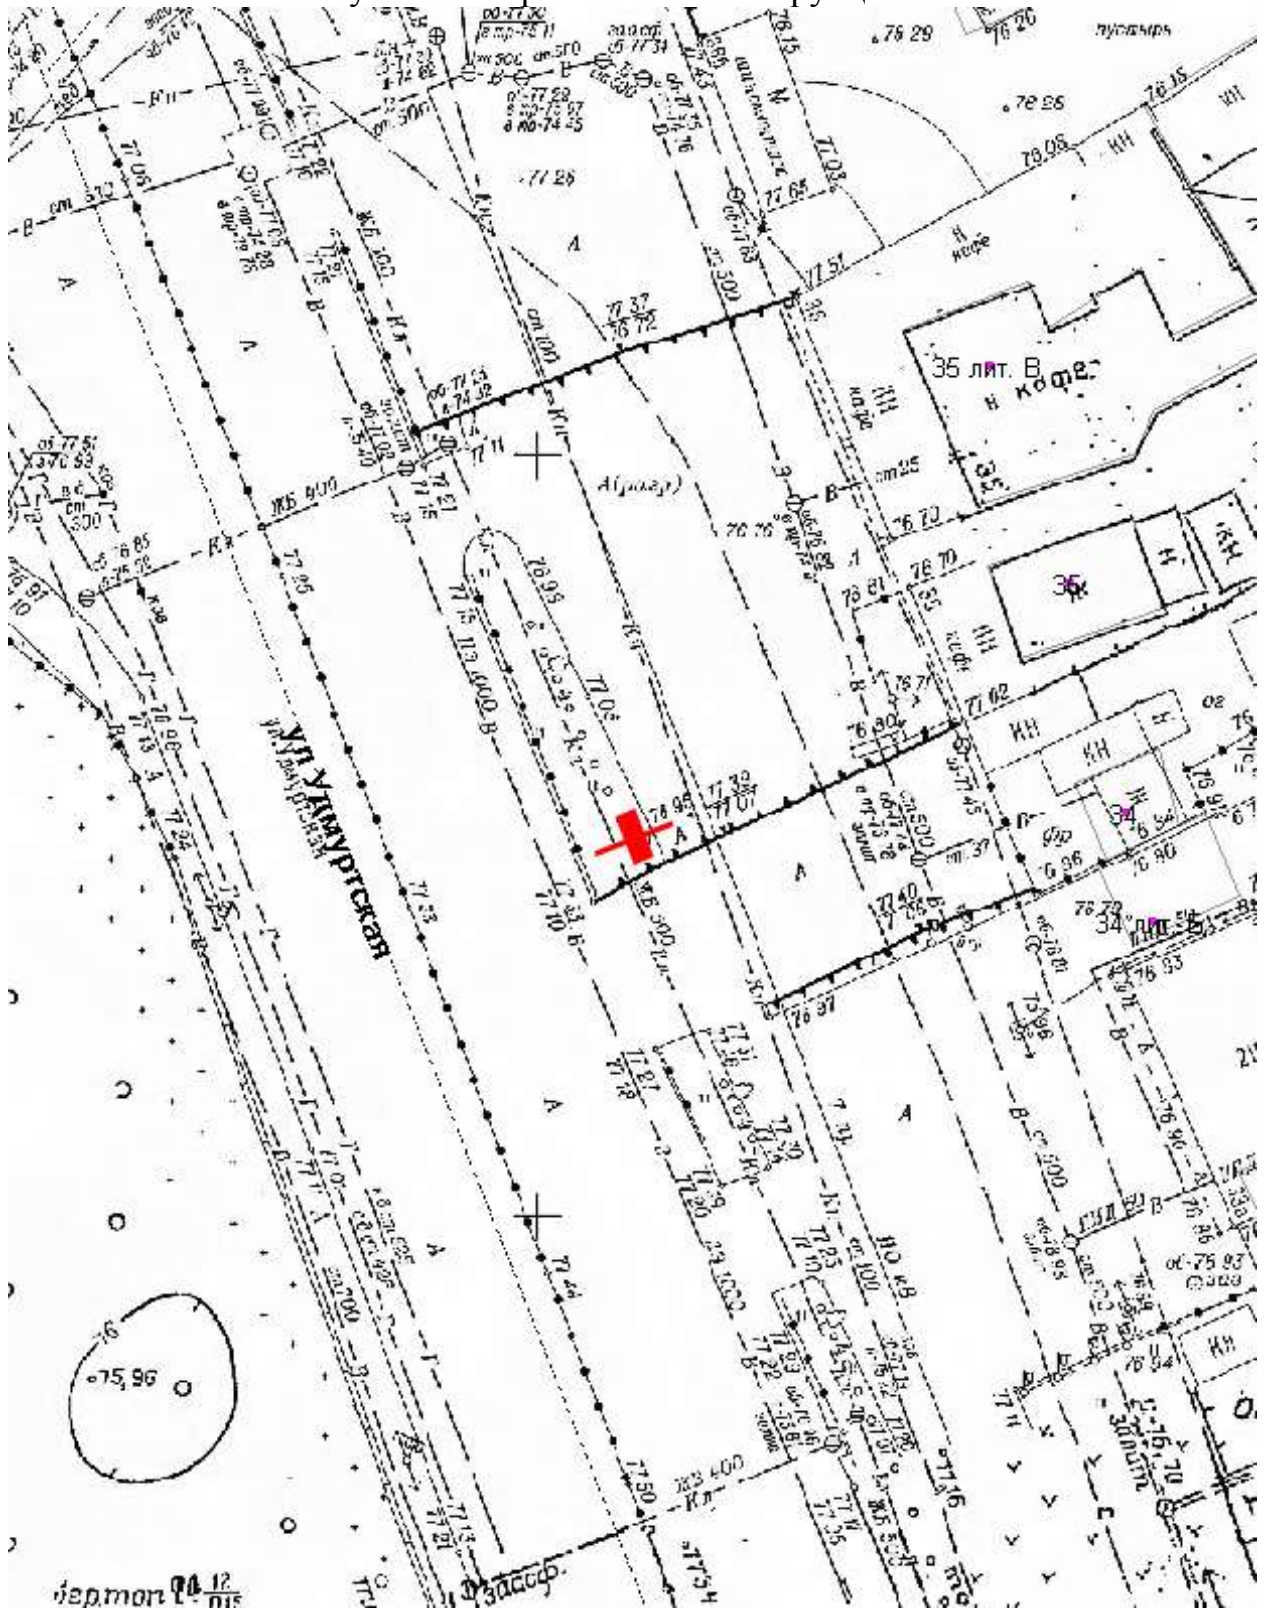

Графическая часть

Лот 4, поз.1

Щит 6х3

Адрес: Объездная дорога на Сормово

Ситуационный план - цветное изображение схемы размещения рекламных конструкций:

Щит 6х3

Адрес: Объездная дорога на Сормово

Выкопировка из генплана города в М 1:500 с указанием места установки рекламной конструкции:

Лот 4, поз. 18
Щит 6х3
Адрес: Удмуртская ул., у д. 35

Ситуационный план - цветное изображение схемы размещения рекламных конструкций:

Щит 6х3

Адрес: Удмуртская ул., у д. 35

Выкопировка из генплана города в М 1:500 с указанием места установки рекламной конструкции:

Лот 4, поз. 19
Щит 6х3
Адрес: Ларина ул., д. 24, около дома

Ситуационный план - цветное изображение схемы размещения рекламных конструкций:

Щит 6х3

Адрес: Ларина ул., д. 24, около дома

Выкопировка из генплана города в М 1:500 с указанием места установки рекламной конструкции.

Лот 4, поз. 20

Щит 6х3

Адрес: Московское ш., перед ТЦ Карусель в город, позиция № 1

Ситуационный план - цветное изображение схемы размещения рекламных конструкций:

Лот 4, поз. 21
Щит 6х3
Адрес: Минеева ул., напротив д. 11