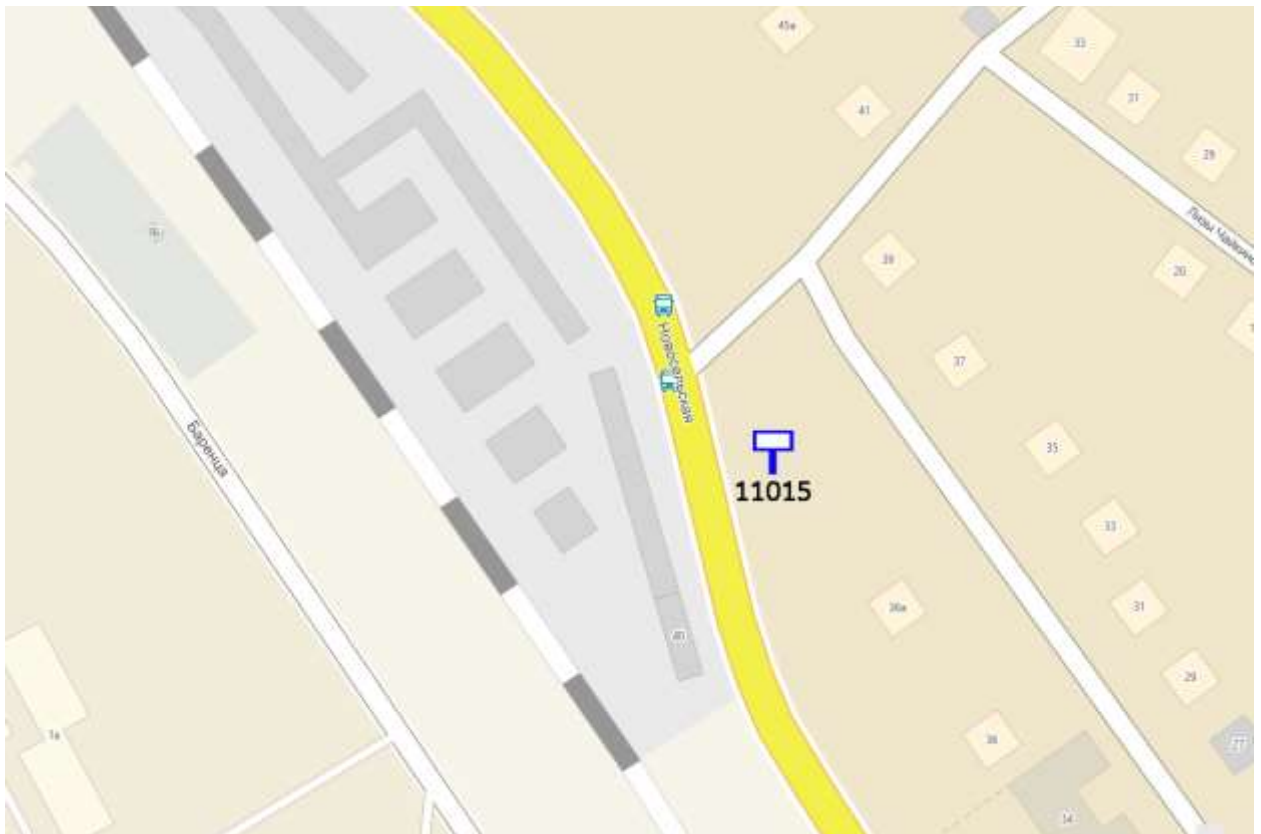

Щит бх3

Адрес: Ларина ул., выезд из города (д.30)

Выкопировка из генплана города в М 1:500 с указанием места установки рекламной конструкции:

Лот 4, поз. 17
Щит 6х3
Адрес: Новосельская ул., д. 36

Ситуационный план - цветное изображение схемы размещения рекламных конструкций:

Лот 4, поз. 18
Щит 6х3
Адрес: Удмуртская ул., у д. 35

Ситуационный план - цветное изображение схемы размещения рекламных конструкций:

Щит 6х3

Адрес: Удмуртская ул., у д. 35

Выкопировка из генплана города в М 1:500 с указанием места установки рекламной конструкции:

Лот 4, поз. 19
Щит 6х3
Адрес: Ларина ул., д. 24, около дома

Ситуационный план - цветное изображение схемы размещения рекламных конструкций:

Щит 6х3

Адрес: Ларина ул., д. 24, около дома

Выкопировка из генплана города в М 1:500 с указанием места установки рекламной конструкции.