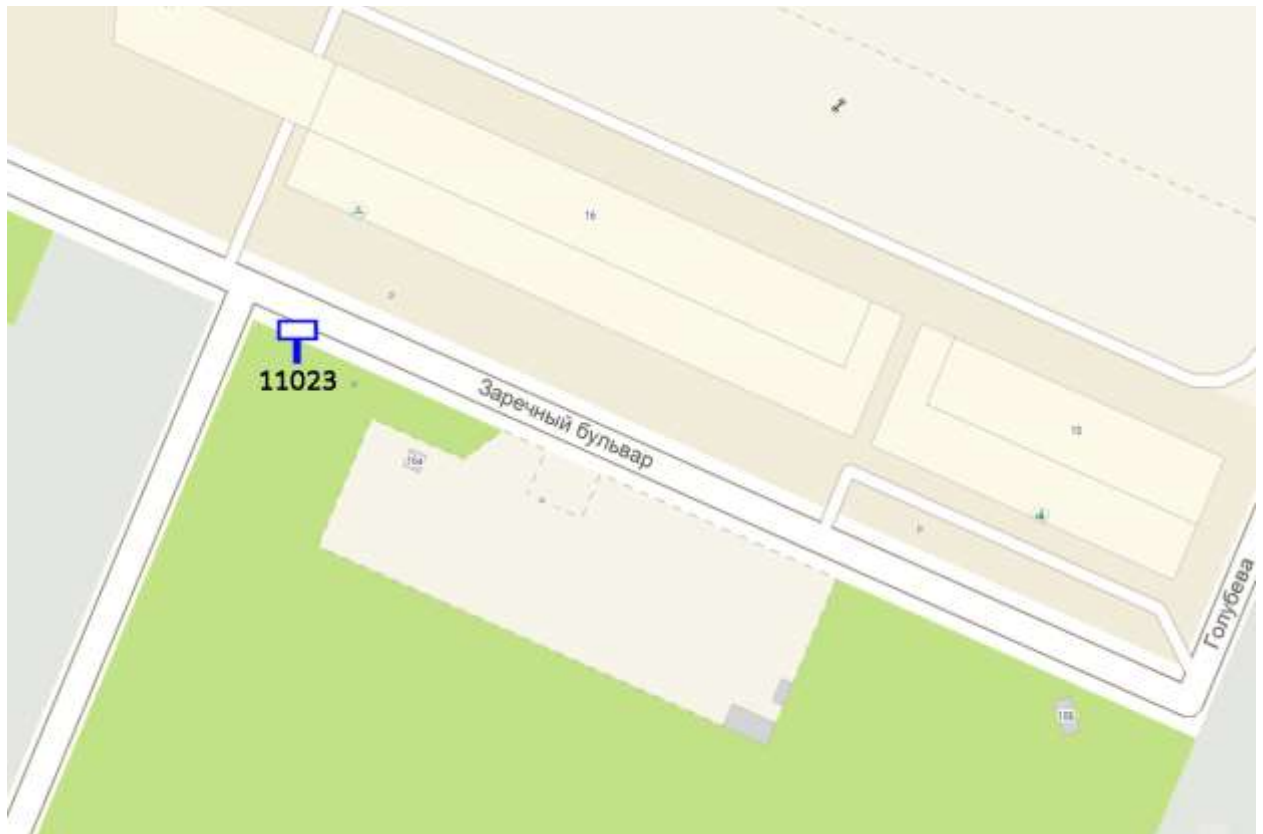

Щит 6х3
Адрес: Ванеева ул., напротив д.102

Выкопировка из генплана города в М 1:500 с указанием места установки
рекламной конструкции:

Лот 4, поз. 8
Щит 6х3
Адрес: Богдановича ул., 4, поз.1

Ситуационный план - цветное изображение схемы размещения рекламных конструкций:

Лот 4, поз. 9
Щит 6х3
Адрес: Богдановича ул., 6, поз.2

Ситуационный план - цветное изображение схемы размещения рекламных конструкций:

Щит бх3

Адрес: Богдановича ул., 6, поз.2

Выкопировка из генплана города в М 1:500 с указанием места установки рекламной конструкции:

Лот 4, поз. 10

Щит 6x3

Адрес: Ванеева ул., объездная дорога на Гагарина пр-т, позиция № 27

Ситуационный план - цветное изображение схемы размещения рекламных конструкций:

Щит 6x3

Адрес: Ванеева ул., объездная дорога на Гагарина пр-т, позиция № 27

Выкопировка из генплана города в М 1:500 с указанием места установки рекламной конструкции:

Лот 4, поз. 11
Щит 6х3
Адрес: Заречный б-р, напротив д. 16

Ситуационный план - цветное изображение схемы размещения рекламных конструкций: