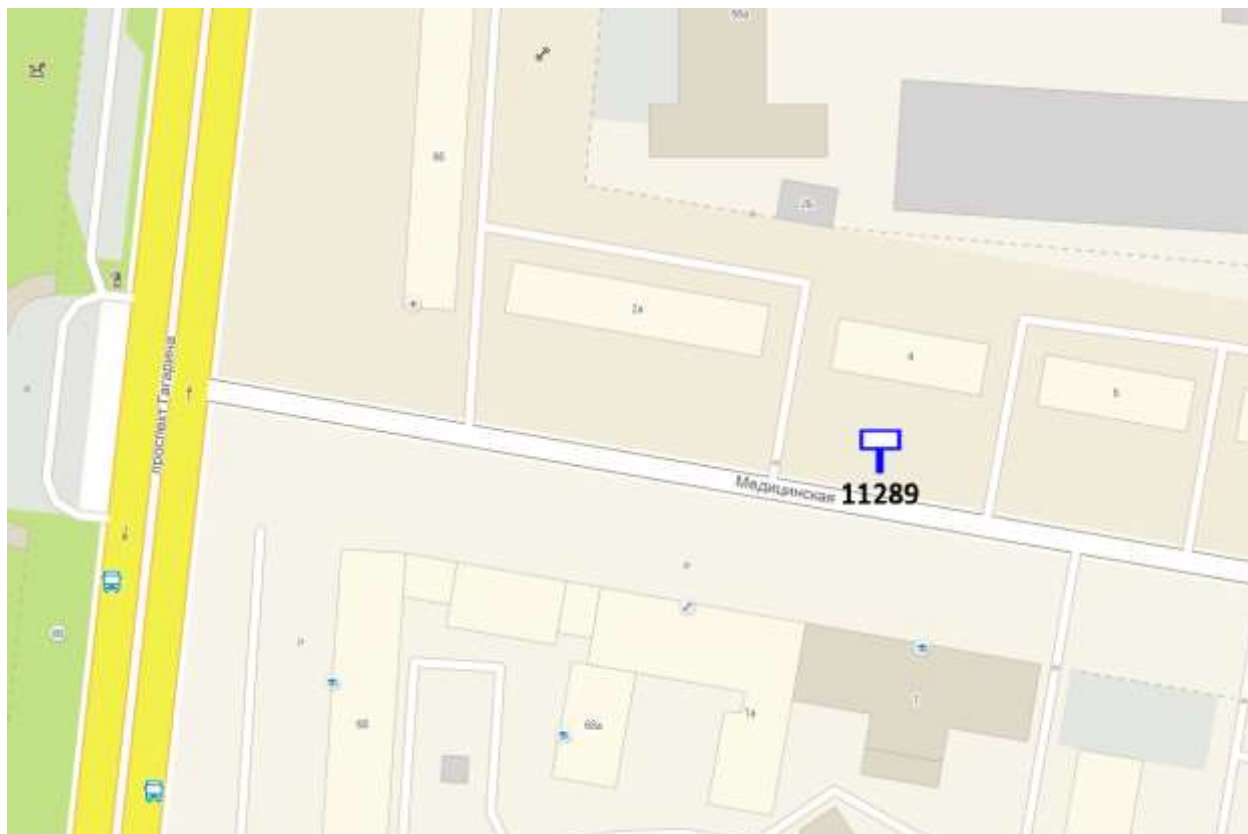

Лот 5, поз. 12
Щит 6х3
Адрес: Коновалова ул., 6, н-в дома

Ситуационный план - цветное изображение схемы размещения рекламных конструкций:

Лот 5, поз. 13

Щит 6х3

Адрес: Медицинская ул., напротив дома 4

Ситуационный план - цветное изображение схемы размещения рекламных конструкций:

Лот 5, поз. 15

Щит 6х3

Адрес: Мещерский б-р, д 5, около автобусной остановки

Ситуационный план - цветное изображение схемы размещения рекламных конструкций:

Щит 6х3

Адрес: Мещерский б-р, д 5, около автобусной остановки

Лот 5, поз. 17
Щит 6х3
Адрес: Заречный б-р, напротив д. 30/8

Ситуационный план - цветное изображение схемы размещения рекламных конструкций:

Щит 6х3

Адрес: Заречный б-р, напротив д. 30/8

Выкопировка из генплана города в М 1:500 с указанием места установки рекламной конструкции.

Лот 5, поз. 19

Щит 6х3

Адрес: Дубравная ул., 16,200 м от ж/д движение в город

Ситуационный план - цветное изображение схемы размещения рекламных конструкций:

Щит 6х3

Адрес: Дубравная ул., 16,200 м от ж/д движение в город