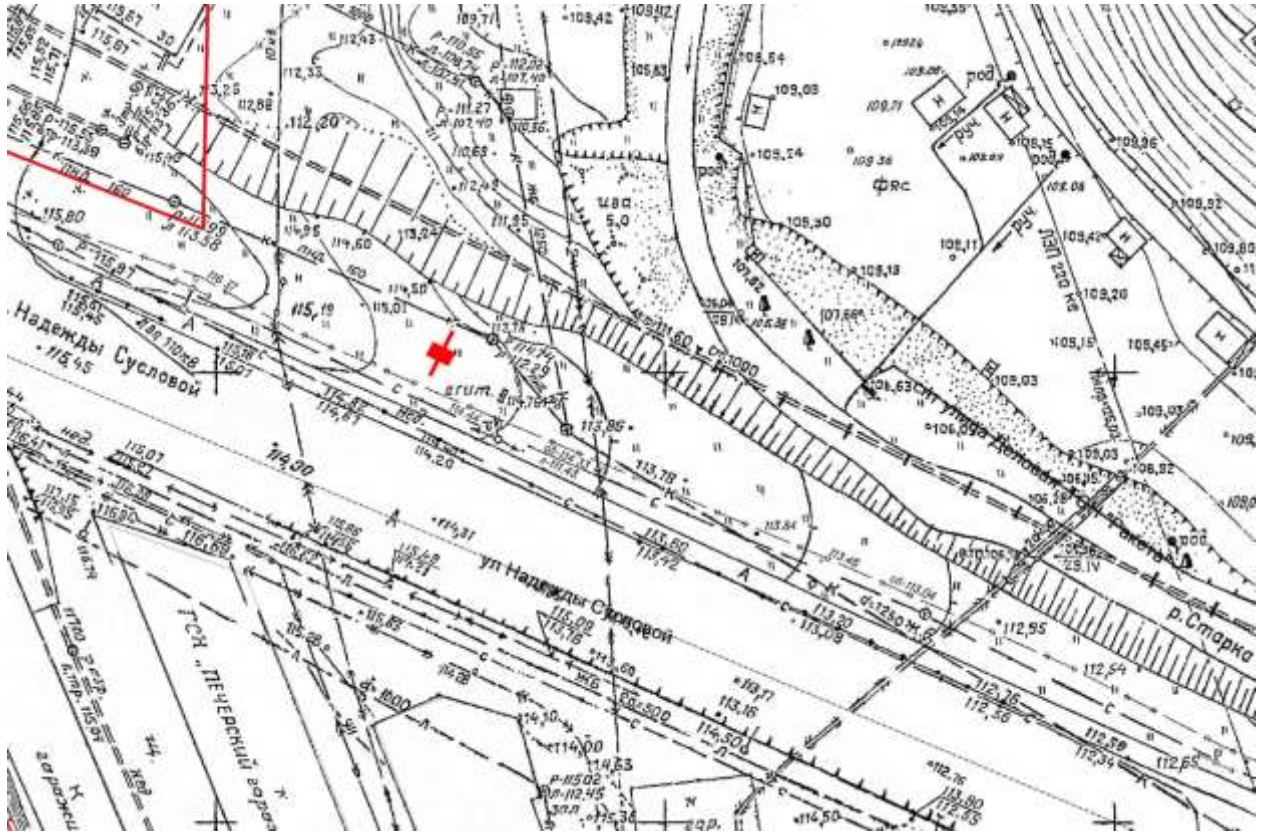

Лот 5, поз. 6
Щит 6х3
Адрес: Июльских дней ул., д.1 / Витебская ул.

Ситуационный план - цветное изображение схемы размещения рекламных конструкций:

Щит 6х3

Адрес: Июльских дней ул., д.1 / Витебская ул.

Выкопировка из генплана города в М 1:500 с указанием места установки рекламной конструкции:

Лот 5, поз.7
Щит 6х3
Адрес: Н. Сусловой ул., напротив д.23А

Ситуационный план - цветное изображение схемы размещения рекламных конструкций:

Щит бх3

Адрес: Н. Суловой ул., напротив д.23А

Выкопировка из генплана города в М 1:500 с указанием места установки рекламной конструкции:

Лот 5, поз. 8

Щит 6х3

Адрес: Дубравная ул., 16,300 м от ж/д движение в город

Ситуационный план - цветное изображение схемы размещения рекламных конструкций:

Щит 6х3

Адрес: Дубравная ул., 16,300 м от ж/д движение в город