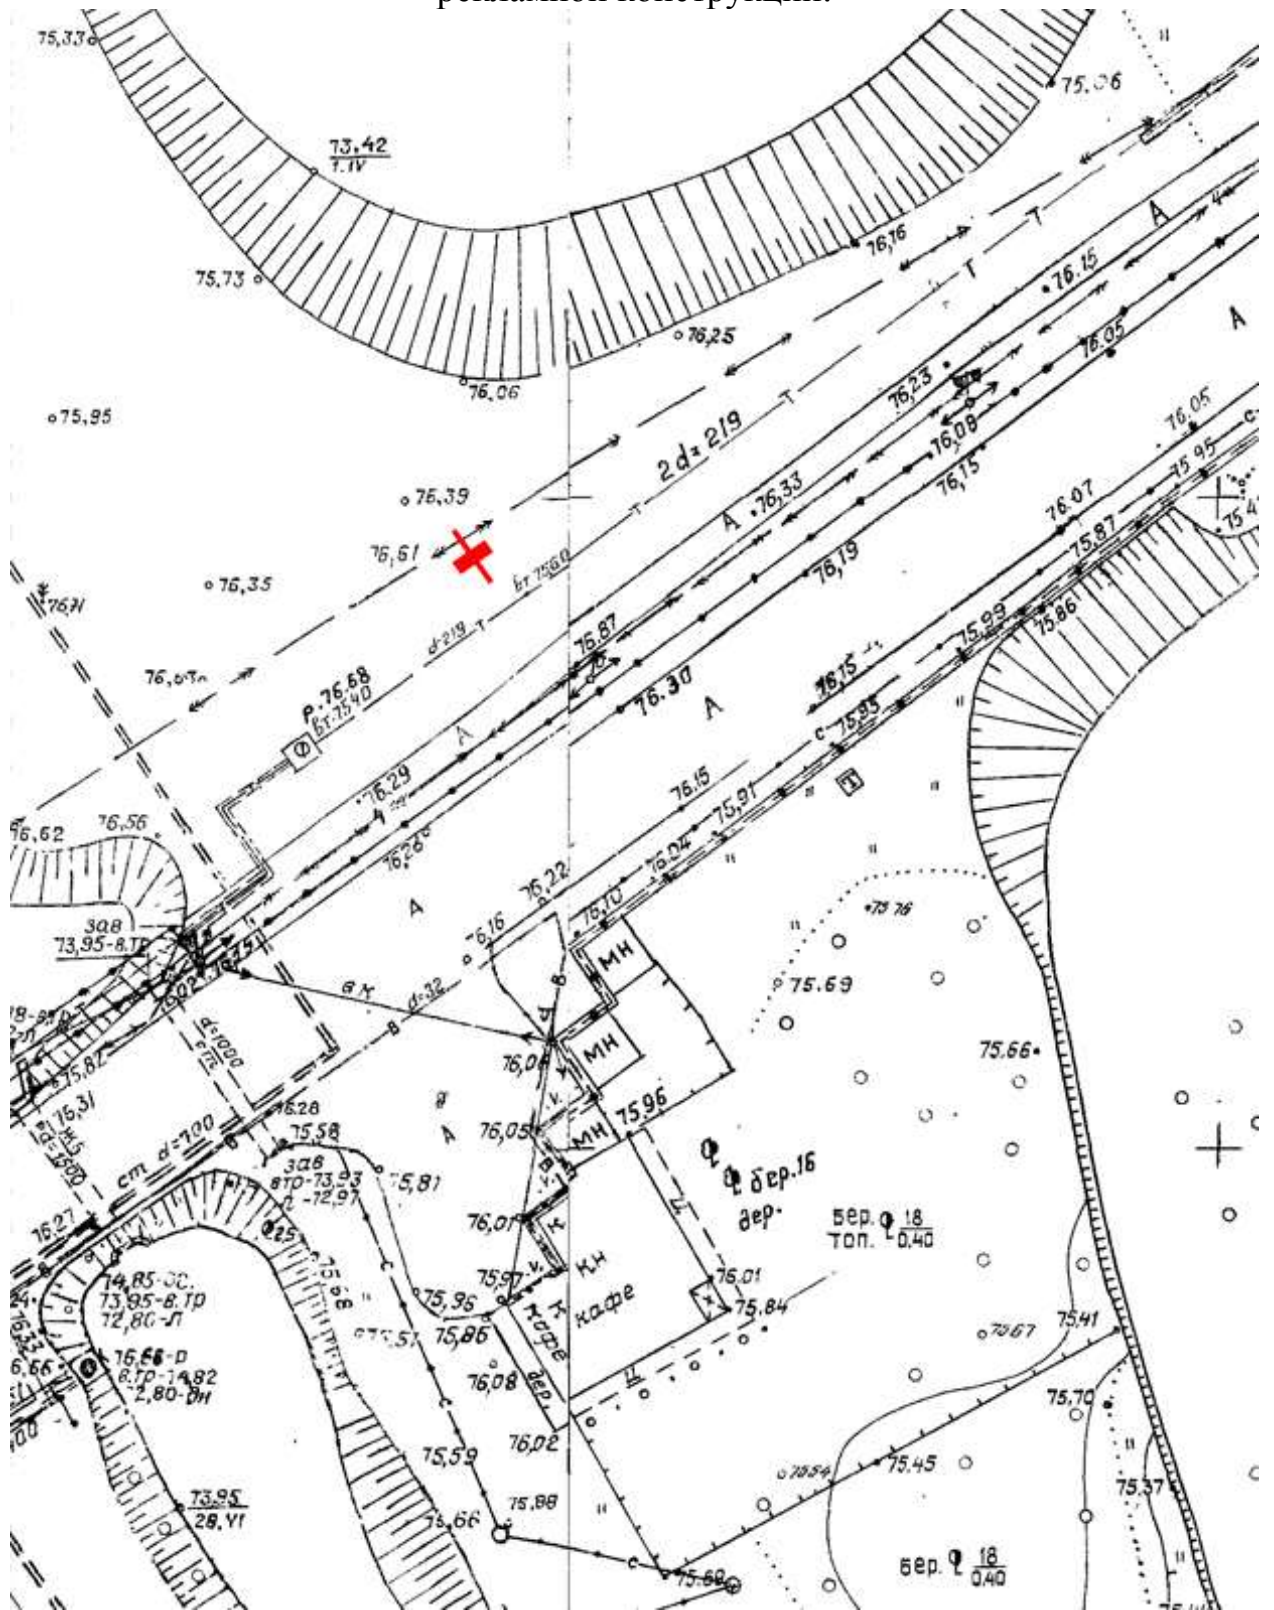

Щит 6х3

Адрес: Колхозная ул., напротив д. 44а, по Янки Купалы ул.

Выкопировка из генплана города в М 1:500 с указанием места установки рекламной конструкции: