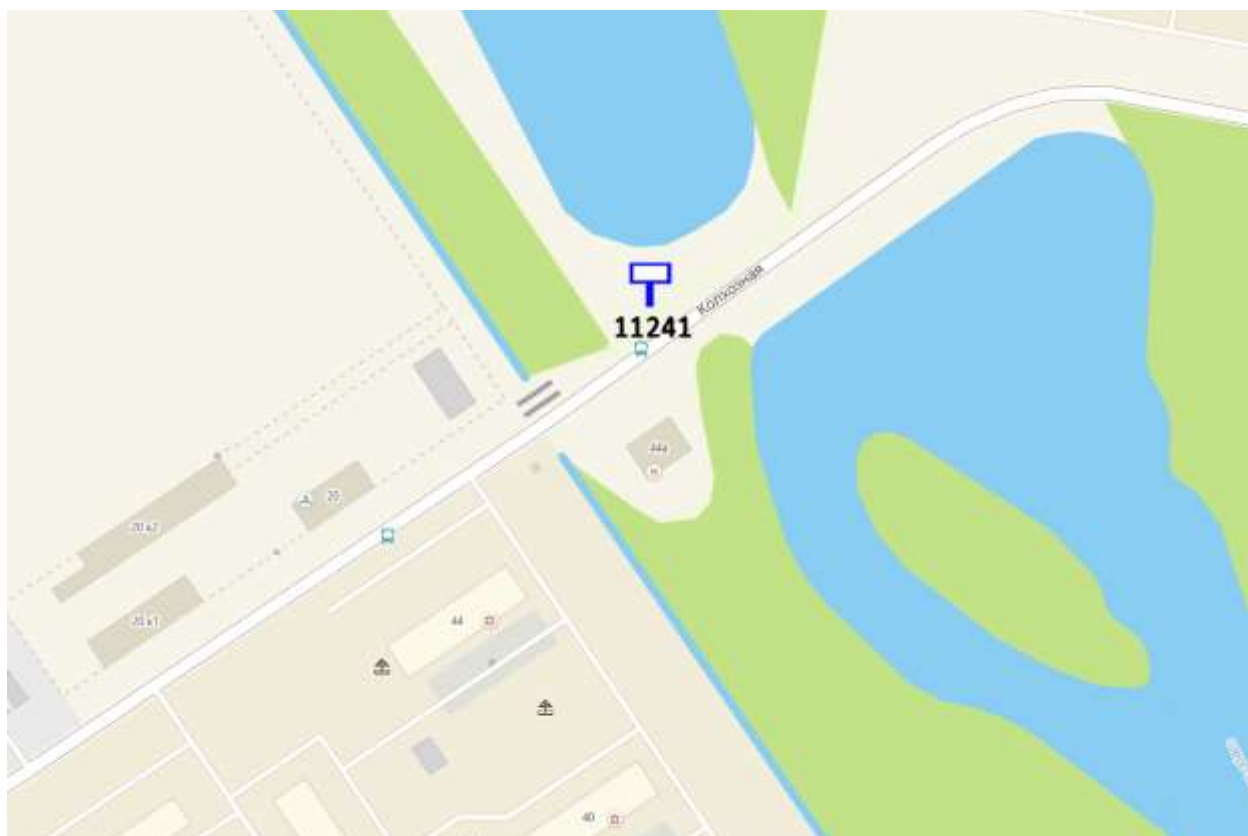

Лот 5, поз. 8

Щит 6х3

Адрес: Дубравная ул., 16,300 м от ж/д движение в город

Ситуационный план - цветное изображение схемы размещения рекламных конструкций:

Щит 6х3

Адрес: Дубравная ул., 16,300 м от ж/д движение в город

Выкопировка из генплана города в М 1:500 с указанием места установки рекламной конструкции:

Лот 5, поз. 9

Щит 6х3

Адрес: Колхозная ул., напротив д. 44а, по Янки Купалы ул.

Ситуационный план - цветное изображение схемы размещения рекламных конструкций:

Щит 6х3

Адрес: Колхозная ул., напротив д. 44а, по Янки Купалы ул.

Выкопировка из генплана города в М 1:500 с указанием места установки рекламной конструкции:

Лот 5, поз. 10

Щит 6х3

Адрес: Гагарина пр-т, на зеленом островке, перед ТУСМ №6

Лот 5, поз. 19

Щит 6х3

Адрес: Дубравная ул., 16,200 м от ж/д движение в город

Ситуационный план - цветное изображение схемы размещения рекламных конструкций:

Щит 6х3

Адрес: Дубравная ул., 16,200 м от ж/д движение в город