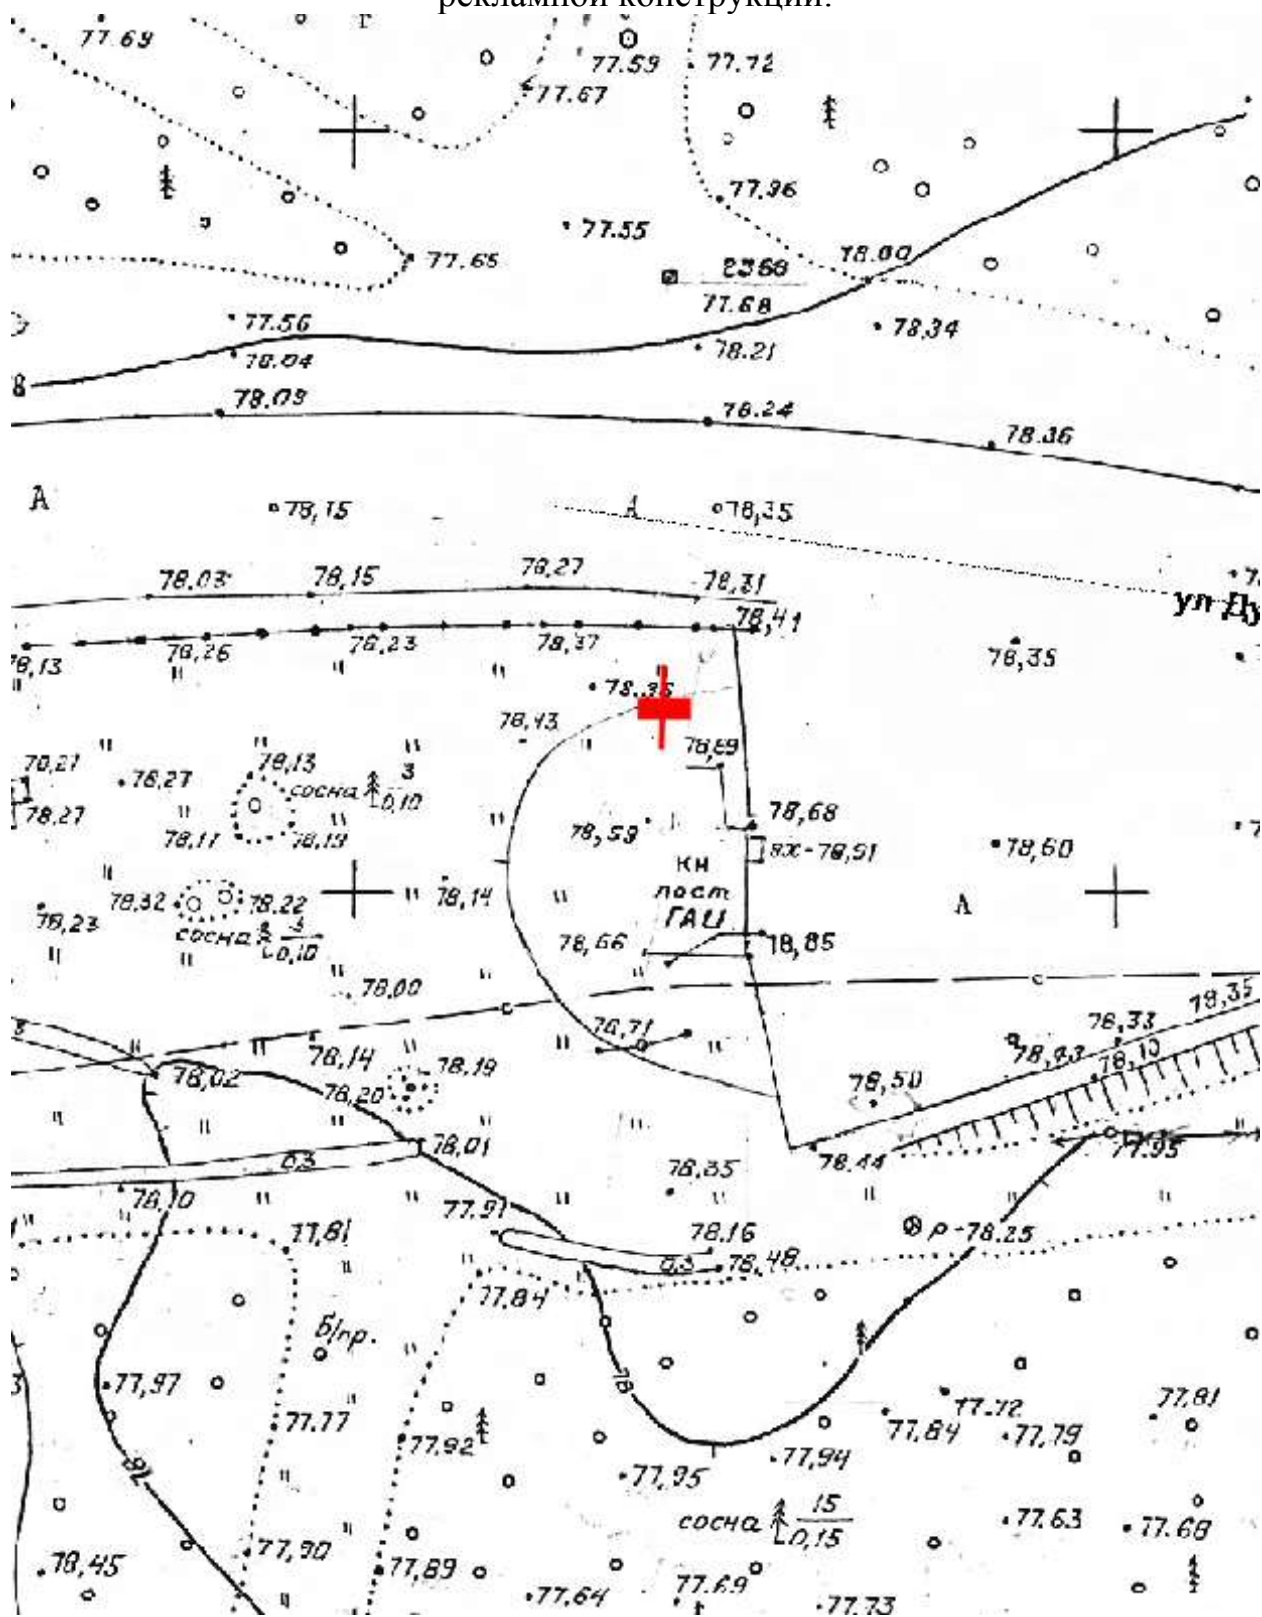

Щит 6х3

Адрес: Дубравная ул., 16,300 м от ж/д движение в город

Выкопировка из генплана города в М 1:500 с указанием места установки рекламной конструкции: