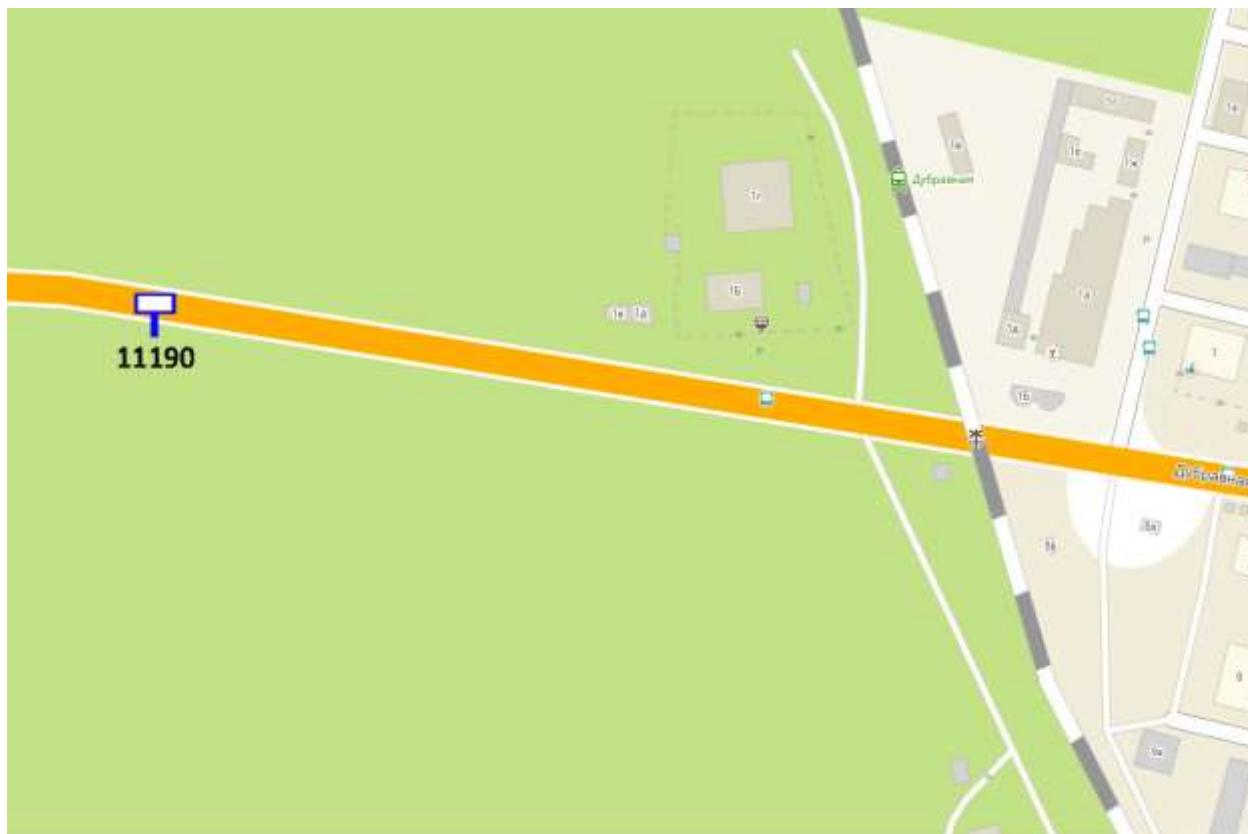

Лот 5, поз.7
Щит 6х3
Адрес: Н. Сусловой ул., напротив д.23А

Ситуационный план - цветное изображение схемы размещения рекламных конструкций:

Щит бх3

Адрес: Н. Суловой ул., напротив д.23А

Выкопировка из генплана города в М 1:500 с указанием места установки рекламной конструкции:

Лот 5, поз. 8

Щит 6х3

Адрес: Дубравная ул., 16,300 м от ж/д движение в город

Ситуационный план - цветное изображение схемы размещения рекламных конструкций:

Щит 6х3

Адрес: Дубравная ул., 16,300 м от ж/д движение в город

Лот 5, поз. 19

Щит 6х3

Адрес: Дубравная ул., 16,200 м от ж/д движение в город

Ситуационный план - цветное изображение схемы размещения рекламных конструкций:

Щит 6х3

Адрес: Дубравная ул., 16,200 м от ж/д движение в город