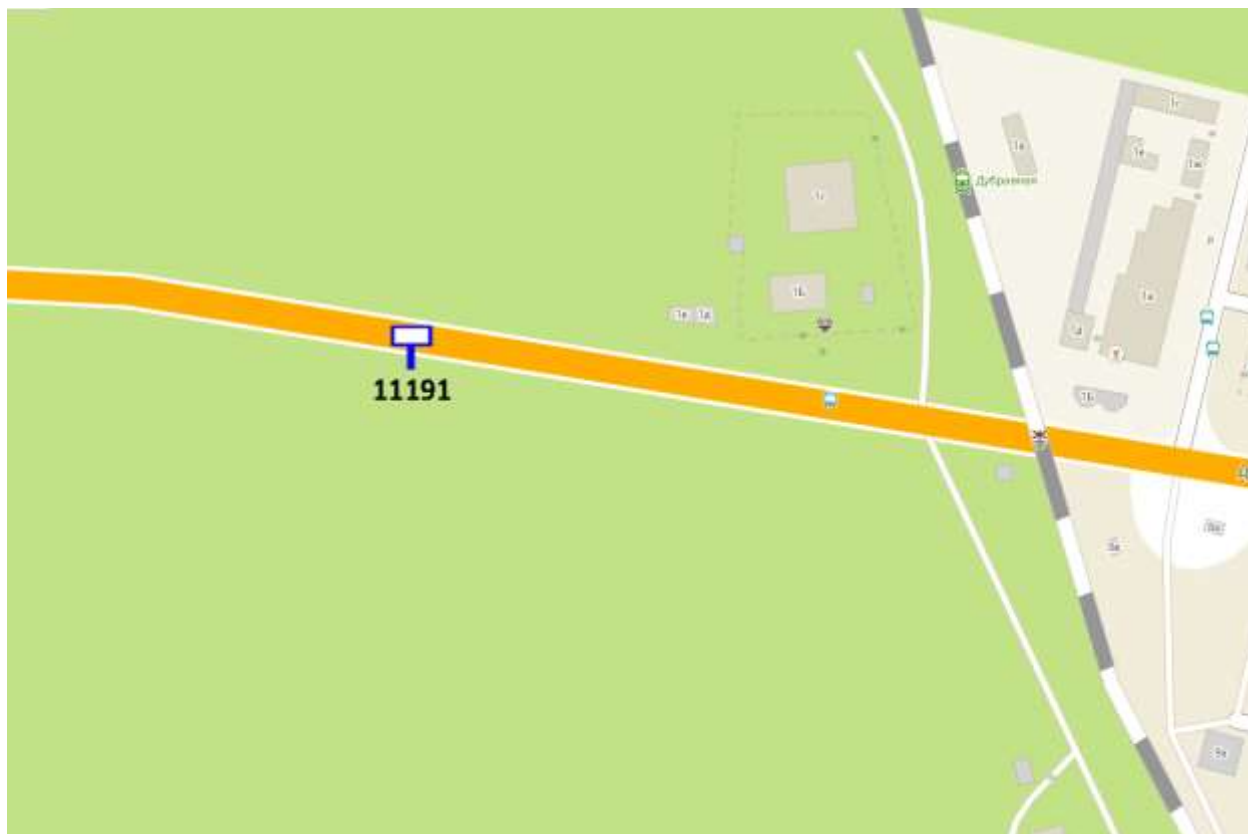

Лот 5, поз. 17
Щит 6х3
Адрес: Заречный б-р, напротив д. 30/8

Ситуационный план - цветное изображение схемы размещения рекламных конструкций:

Щит 6х3

Адрес: Заречный б-р, напротив д. 30/8

Выкопировка из генплана города в М 1:500 с указанием места установки рекламной конструкции.

Лот 5, поз. 18
Щит 6х3
Адрес: Ларина ул., выезд из города (д.25)

Ситуационный план - цветное изображение схемы размещения рекламных конструкций:

Щит 6х3

Адрес: Ларина ул., выезд из города (д.25)

Выкопировка из генплана города в М 1:500 с указанием места установки рекламной конструкции:

Лот 5, поз. 19

Щит 6х3

Адрес: Дубравная ул., 16,200 м от ж/д движение в город

Ситуационный план - цветное изображение схемы размещения рекламных конструкций:

Щит 6х3

Адрес: Дубравная ул., 16,200 м от ж/д движение в город

Выкопировка из генплана города в М 1:500 с указанием места установки рекламной конструкции:

Лот 5, поз. 20
Щит 6х3
Адрес: Ленина пр., рядом с д. 79 б

Ситуационный план - цветное изображение схемы размещения рекламных конструкций: