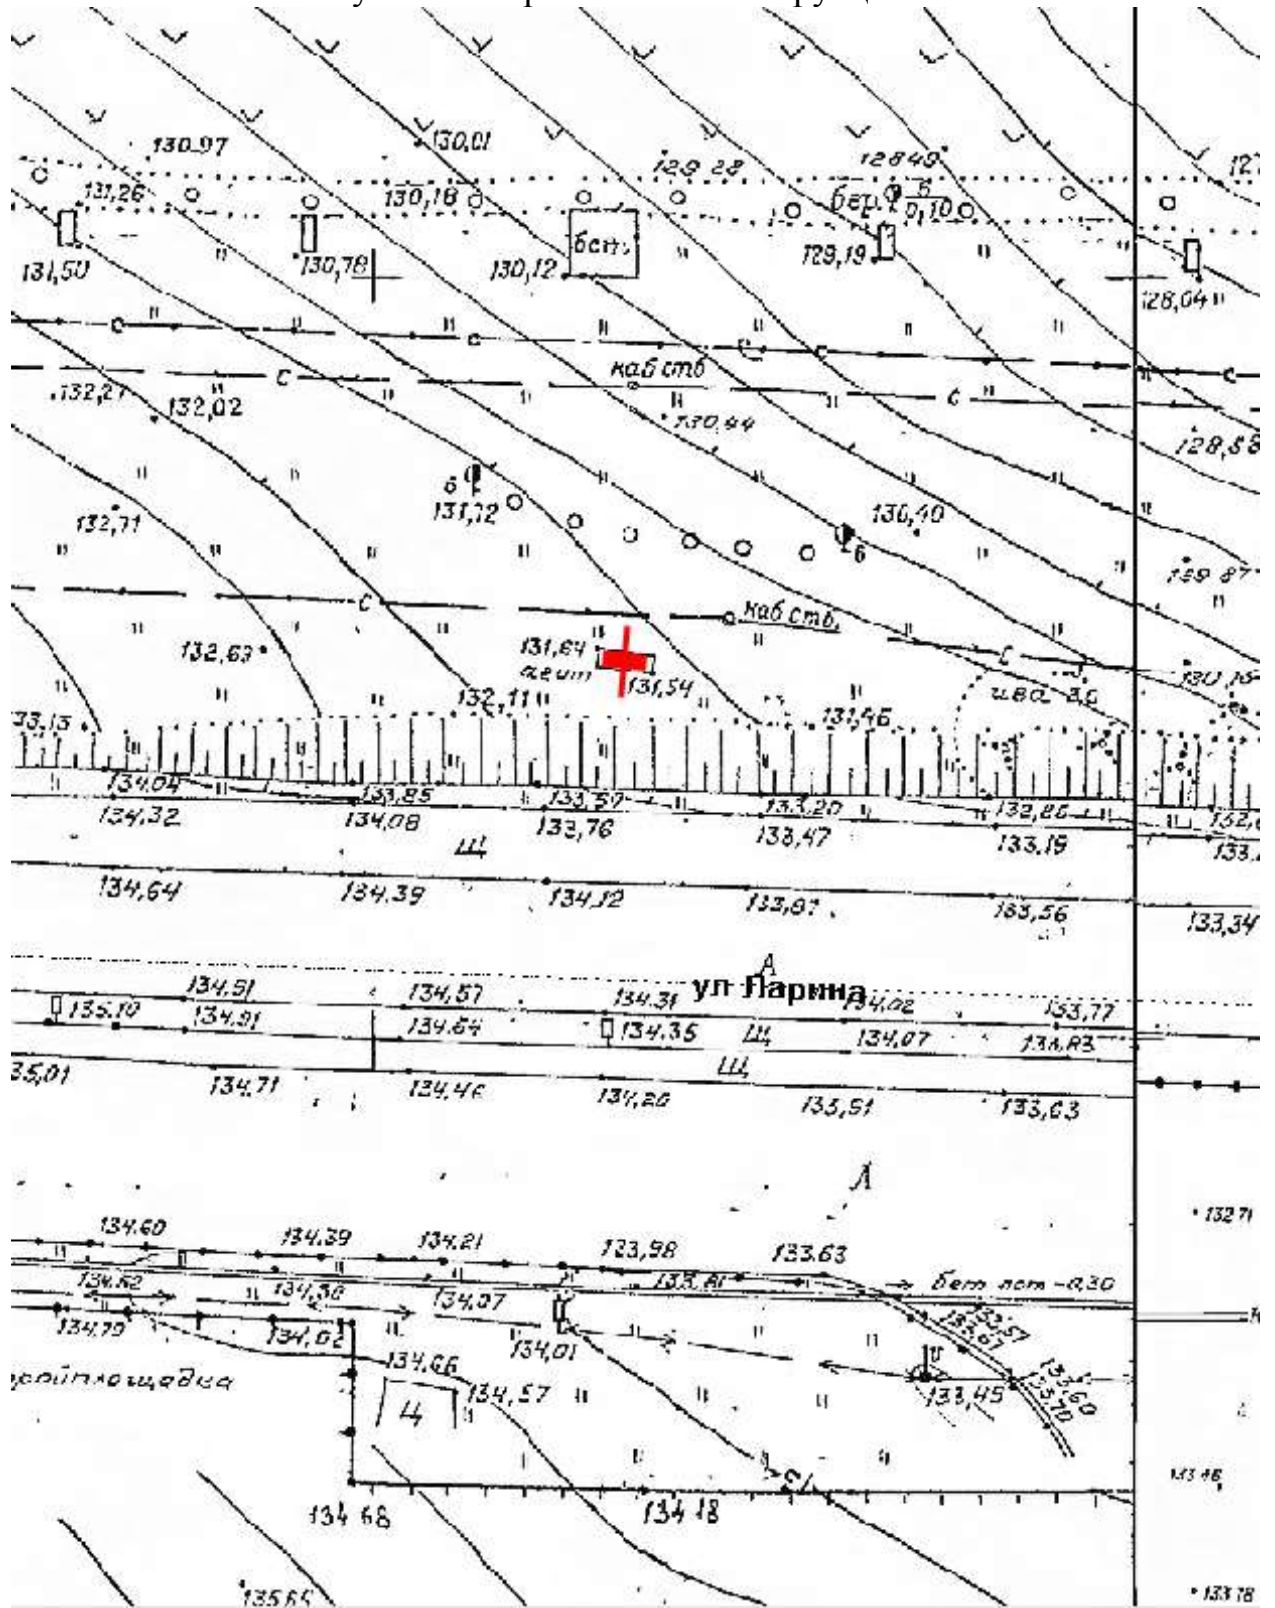

Лот 5, поз. 18
Щит 6х3
Адрес: Ларина ул., выезд из города (д.25)

Ситуационный план - цветное изображение схемы размещения рекламных конструкций:

Щит 6х3

Адрес: Ларина ул., выезд из города (д.25)

Выкопировка из генплана города в М 1:500 с указанием места установки рекламной конструкции:

Лот 5, поз. 19

Щит 6х3

Адрес: Дубравная ул., 16,200 м от ж/д движение в город

Ситуационный план - цветное изображение схемы размещения рекламных конструкций:

Щит 6х3

Адрес: Дубравная ул., 16,200 м от ж/д движение в город

Выкопировка из генплана города в М 1:500 с указанием места установки рекламной конструкции:

Лот 5, поз. 20
Щит 6х3
Адрес: Ленина пр., рядом с д. 79 б

Ситуационный план - цветное изображение схемы размещения рекламных конструкций:

Щит 6х3

Адрес: Ленина пр., рядом с д. 79 б

Выкопировка из генплана города в М 1:500 с указанием места установки рекламной конструкции:

Лот 5, поз. 21

Щит 6х3

Адрес: Торфяная ул., н-в дома №4 по ул. Коновалова