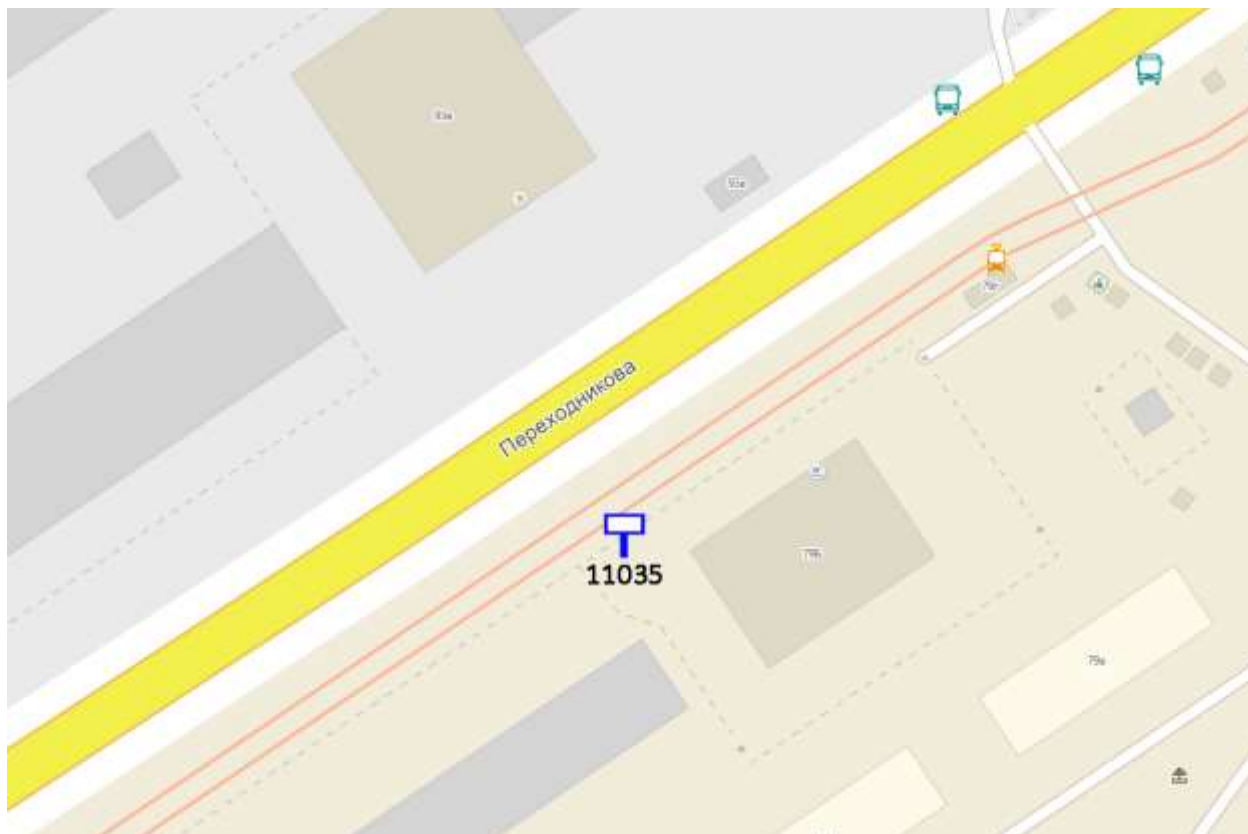

Лот 5, поз. 18
Щит 6х3
Адрес: Ларина ул., выезд из города (д.25)

Ситуационный план - цветное изображение схемы размещения рекламных конструкций:

Щит 6х3

Адрес: Ларина ул., выезд из города (д.25)

Выкопировка из генплана города в М 1:500 с указанием места установки рекламной конструкции:

Лот 5, поз. 19

Щит 6х3

Адрес: Дубравная ул., 16,200 м от ж/д движение в город

Ситуационный план - цветное изображение схемы размещения рекламных конструкций:

Щит 6х3

Адрес: Дубравная ул., 16,200 м от ж/д движение в город

Выкопировка из генплана города в М 1:500 с указанием места установки рекламной конструкции:

Лот 5, поз. 20
Щит 6х3
Адрес: Ленина пр., рядом с д. 79 б

Ситуационный план - цветное изображение схемы размещения рекламных конструкций: