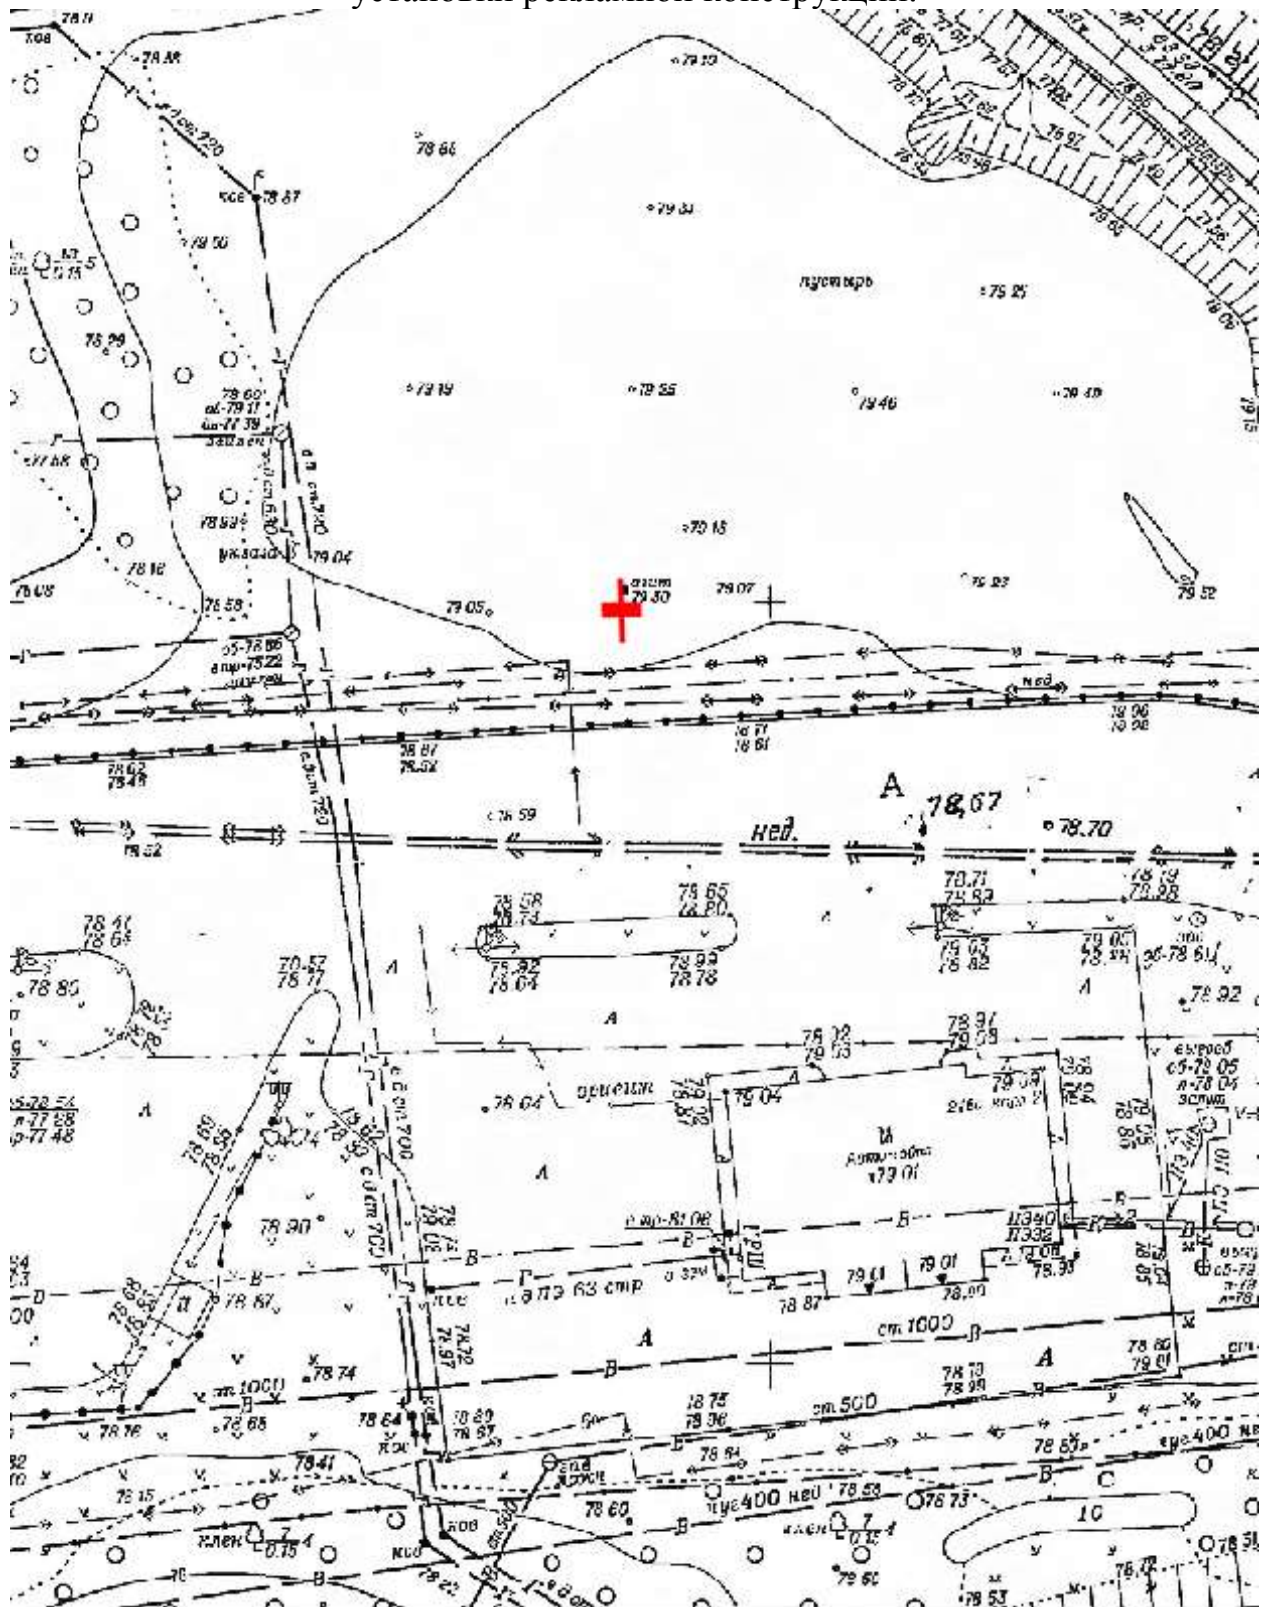

Щит 6х3

Адрес: Московское ш., напротив д. 215а выезда с АГЗС

Выкопировка из генплана города в М 1:500 с указанием места установки рекламной конструкции: