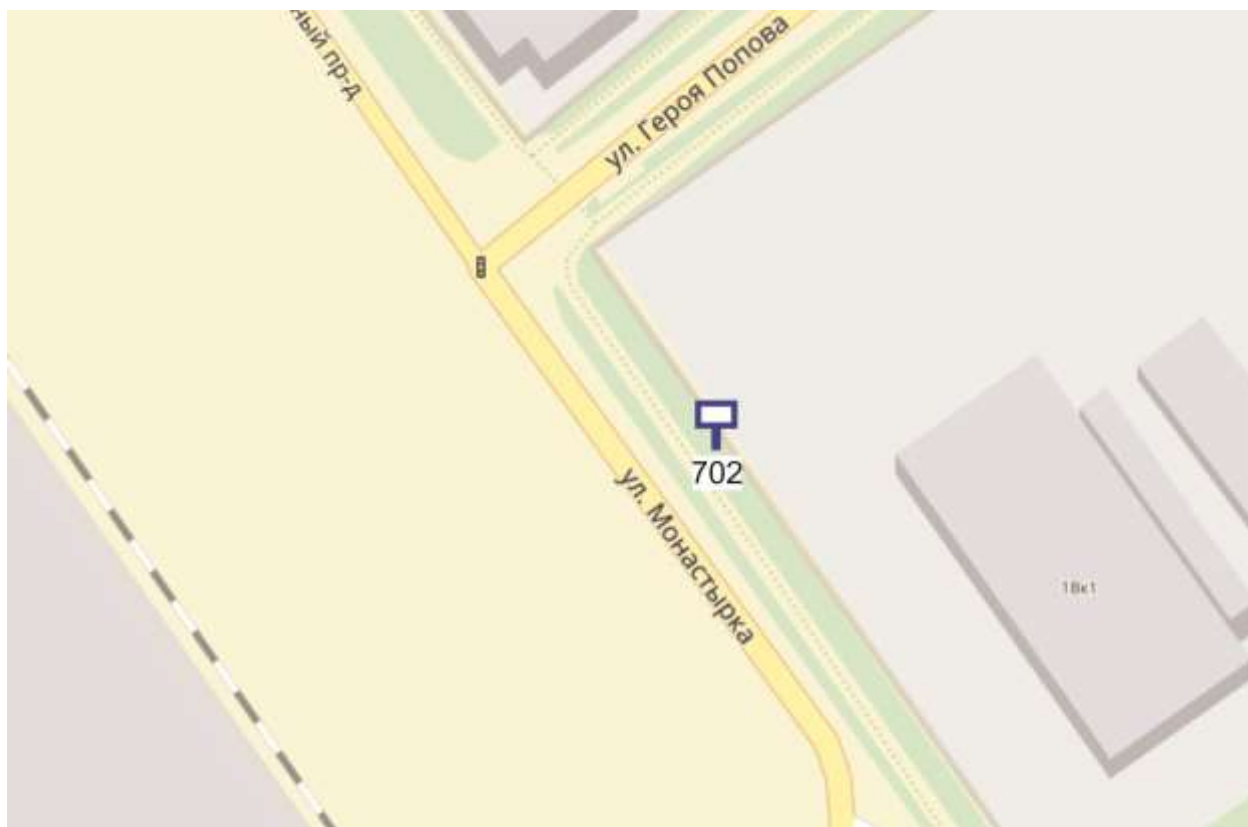

Лот 5, поз. 15

Щит 6х3

Адрес: Мещерский б-р, д 5, около автобусной остановки

Ситуационный план - цветное изображение схемы размещения рекламных конструкций:

Щит 6х3

Адрес: Мещерский б-р, д 5, около автобусной остановки

Выкопировка из генплана города в М 1:500 с указанием места установки рекламной конструкции:

Лот 5, поз. 16
Щит 6х3
Адрес: Восточный проезд / ул. Героя Попова

Ситуационный план - цветное изображение схемы размещения рекламных конструкций:

Лот 5, поз. 17
Щит 6х3
Адрес: Заречный б-р, напротив д. 30/8

Ситуационный план - цветное изображение схемы размещения рекламных конструкций:

Щит 6х3

Адрес: Заречный б-р, напротив д. 30/8

Выкопировка из генплана города в М 1:500 с указанием места установки рекламной конструкции.

Лот 5, поз. 19

Щит 6х3

Адрес: Дубравная ул., 16,200 м от ж/д движение в город

Ситуационный план - цветное изображение схемы размещения рекламных конструкций:

Щит 6х3

Адрес: Дубравная ул., 16,200 м от ж/д движение в город