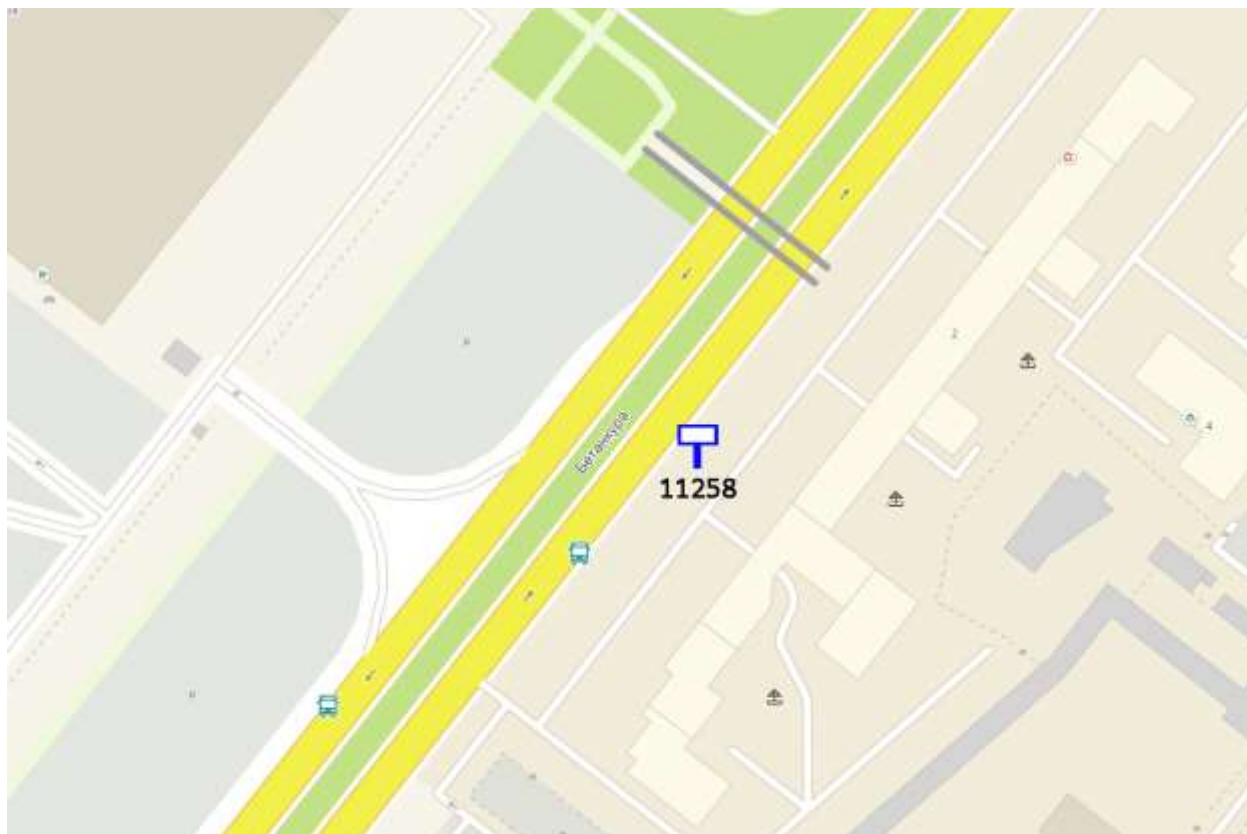

Лот 5, поз. 8

Щит 6х3

Адрес: Дубравная ул., 16,300 м от ж/д движение в город

Ситуационный план - цветное изображение схемы размещения рекламных конструкций:

Щит 6х3

Адрес: Дубравная ул., 16,300 м от ж/д движение в город

Ситуационный план - цветное изображение схемы размещения рекламных конструкций:

Щит 6х3

Адрес: Гагарина пр-т, на зеленом островке, перед ТУСМ №6

Выкопировка из генплана города в М 1:500 с указанием места установки рекламной конструкции:

Лот 5, поз. 11
Щит 6х3
Адрес: Бетанкура ул., д. 2

Ситуационный план - цветное изображение схемы размещения рекламных конструкций:

Щит 6х3
Адрес: Бетанкура ул., д. 2

Выкопировка из генплана города в М 1:500 с указанием места установки рекламной конструкции: