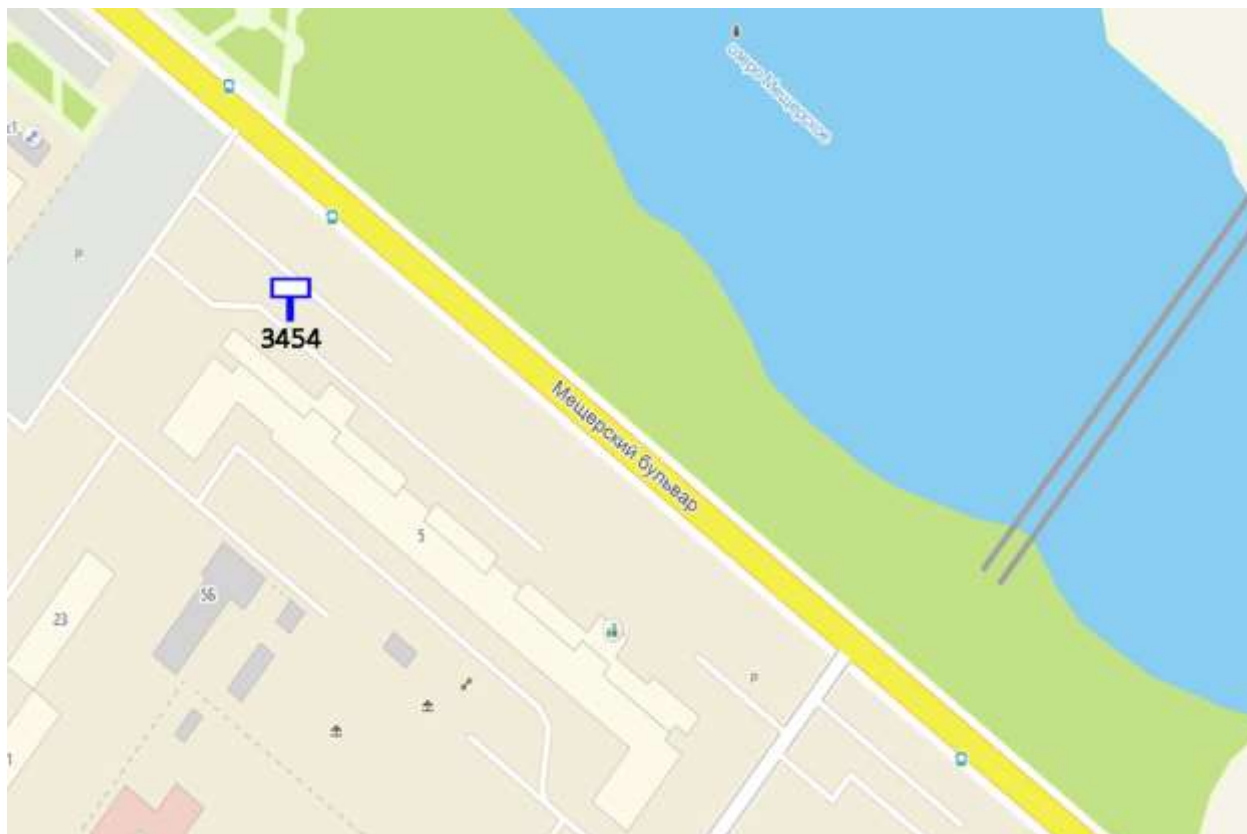

Лот 5, поз. 12
Щит 6х3
Адрес: Коновалова ул., 6, н-в дома

Ситуационный план - цветное изображение схемы размещения рекламных конструкций:

Лот 5, поз. 13

Щит 6х3

Адрес: Медицинская ул., напротив дома 4

Ситуационный план - цветное изображение схемы размещения рекламных конструкций:

Лот 5, поз. 15

Щит 6х3

Адрес: Мещерский б-р, д 5, около автобусной остановки

Ситуационный план - цветное изображение схемы размещения рекламных конструкций:

Щит 6х3

Адрес: Мещерский б-р, д 5, около автобусной остановки

Лот 5, поз. 17
Щит 6х3
Адрес: Заречный б-р, напротив д. 30/8

Ситуационный план - цветное изображение схемы размещения рекламных конструкций:

Щит 6х3

Адрес: Заречный б-р, напротив д. 30/8

Выкопировка из генплана города в М 1:500 с указанием места установки рекламной конструкции.

Лот 5, поз. 19

Щит 6х3

Адрес: Дубравная ул., 16,200 м от ж/д движение в город

Ситуационный план - цветное изображение схемы размещения рекламных конструкций:

Щит 6х3

Адрес: Дубравная ул., 16,200 м от ж/д движение в город