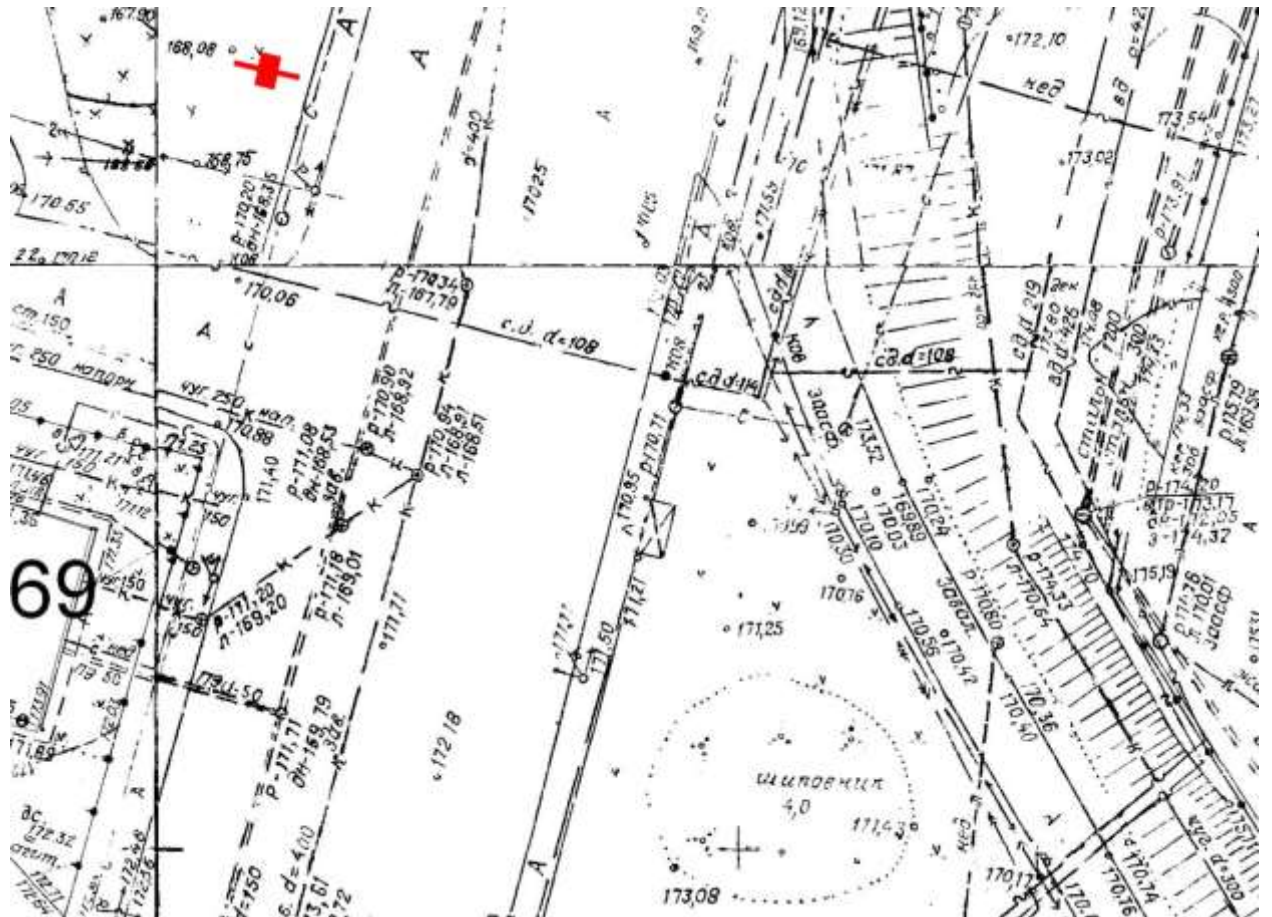

Ситуационный план - цветное изображение схемы размещения рекламных конструкций:

Щит 6х3

Адрес: Гагарина пр-т, на зеленом островке, перед ТУСМ №6

Выкопировка из генплана города в М 1:500 с указанием места установки рекламной конструкции: