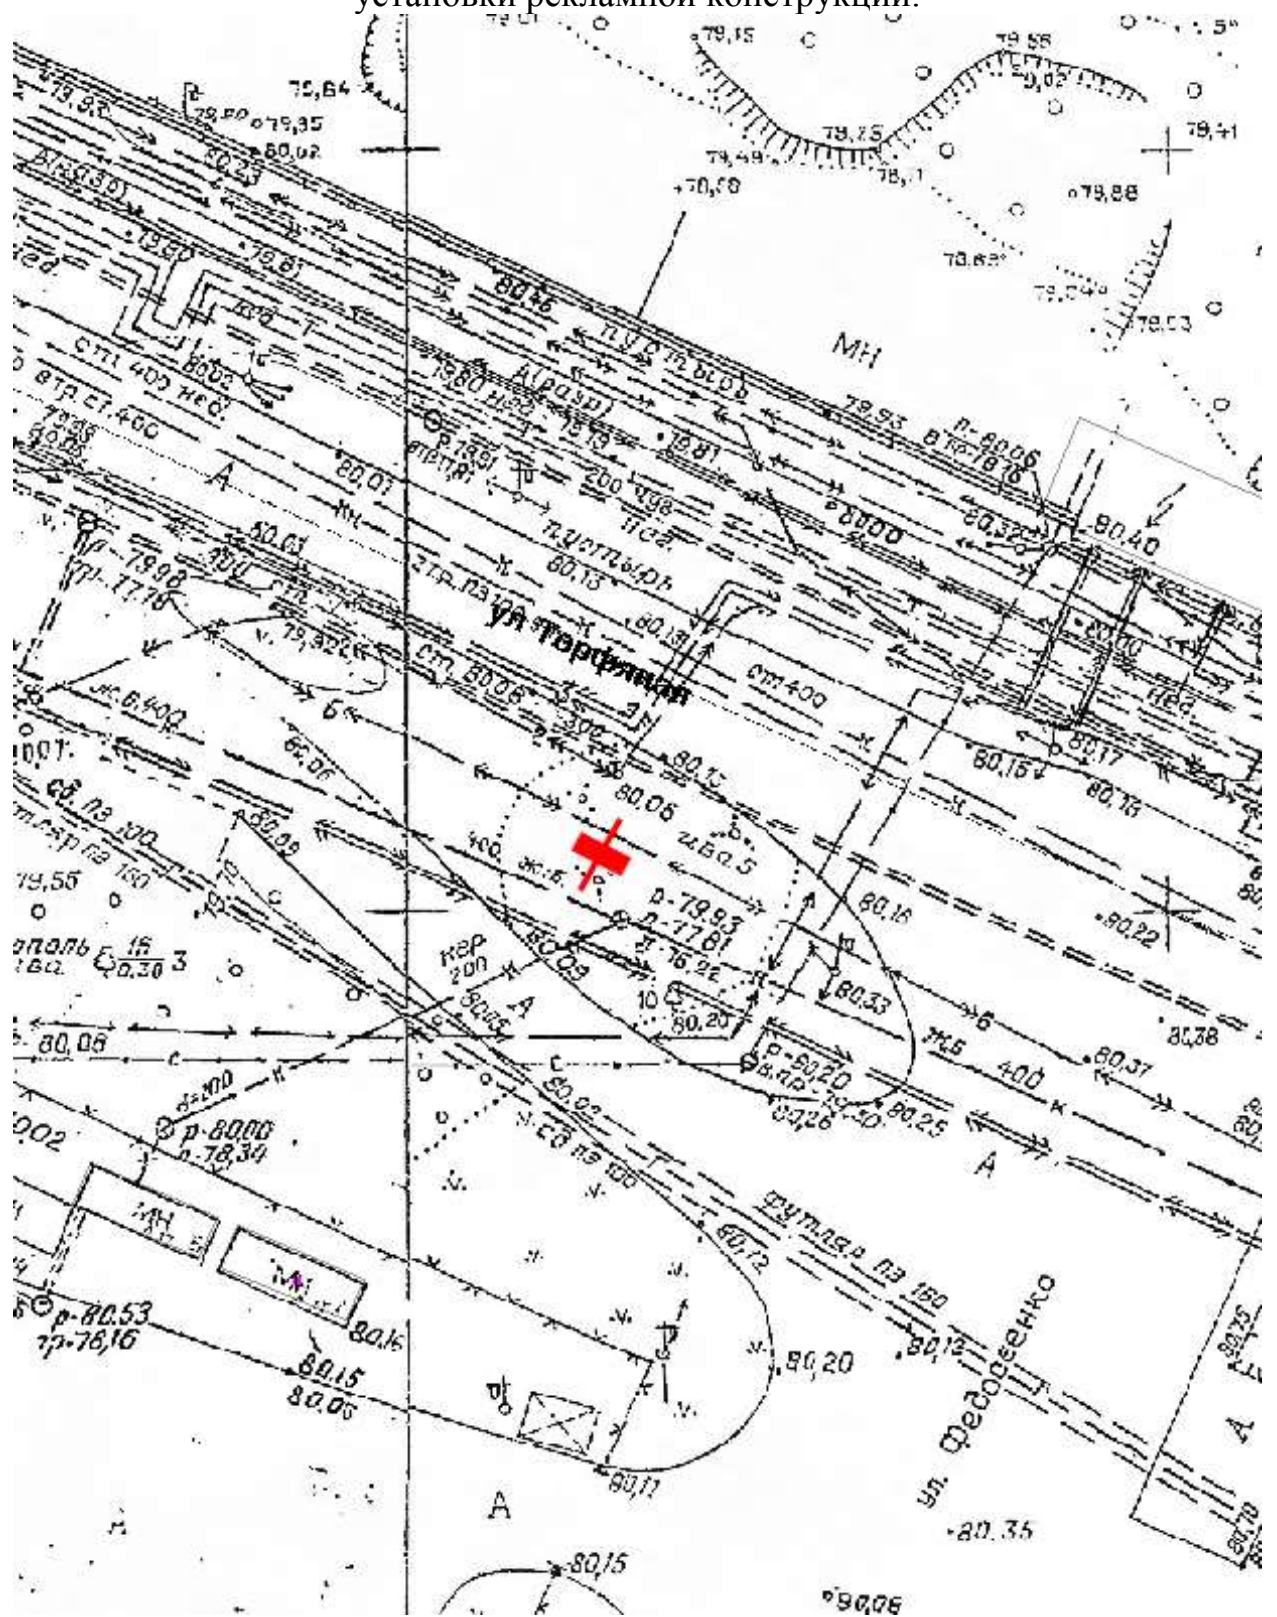

Щит 6х3

Адрес: Торфяная ул., н-в дома №4 по ул. Коновалова

Выкопировка из генплана города в М 1:500 с указанием места установки рекламной конструкции: