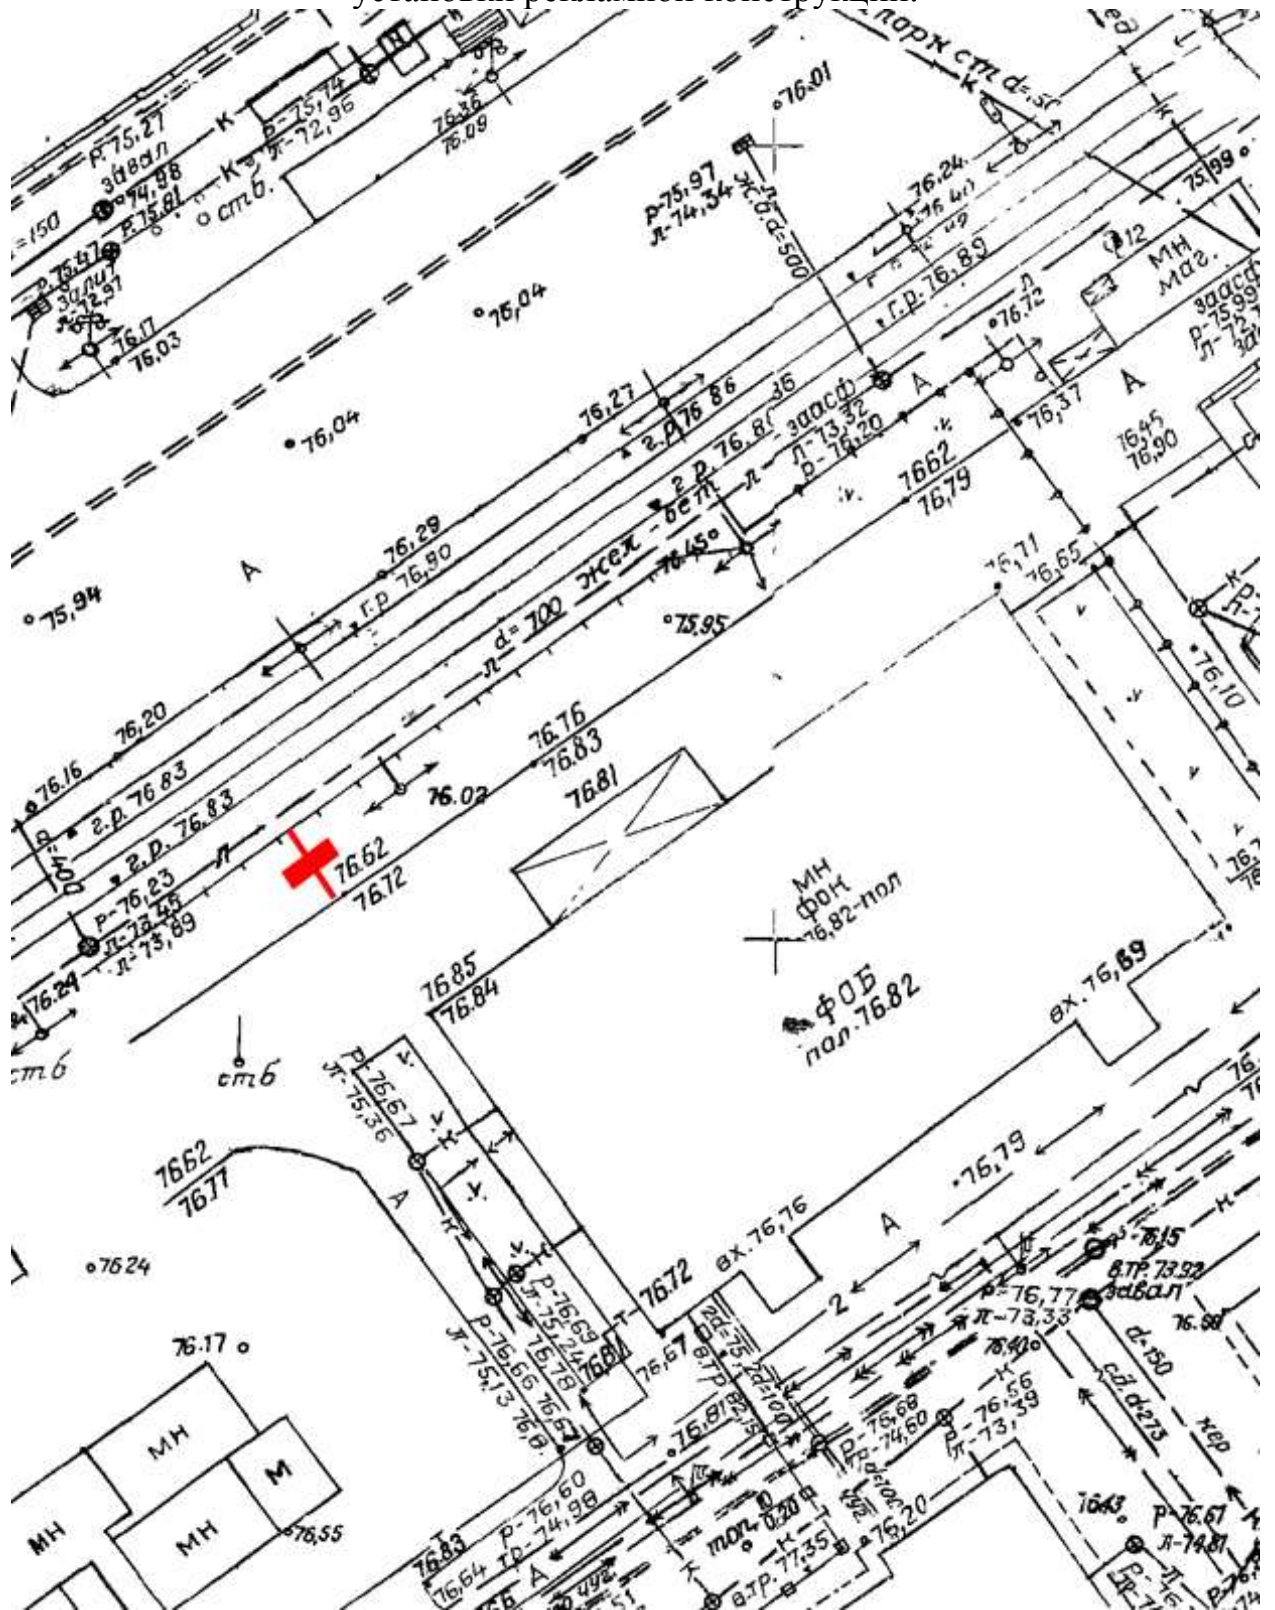

Щит 6х3

Адрес: Ленина пр., рядом с д. 79 б

Выкопировка из генплана города в М 1:500 с указанием места установки рекламной конструкции: