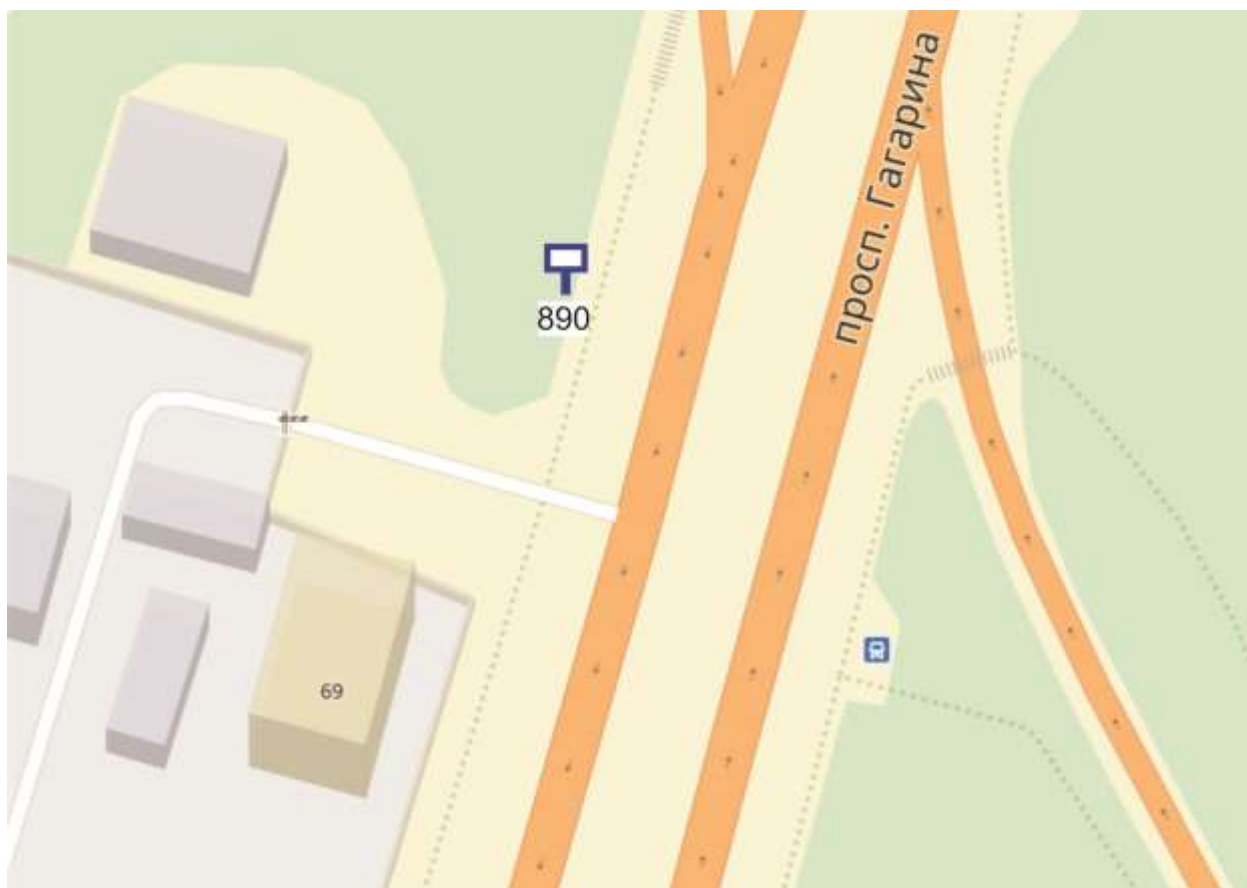

Лот 5, поз. 8

Щит 6х3

Адрес: Дубравная ул., 16,300 м от ж/д движение в город

Ситуационный план - цветное изображение схемы размещения рекламных конструкций:

Щит 6х3

Адрес: Дубравная ул., 16,300 м от ж/д движение в город

Щит 6х3

Адрес: Колхозная ул., напротив д. 44а, по Янки Купалы ул.

Выкопировка из генплана города в М 1:500 с указанием места установки рекламной конструкции:

Лот 5, поз. 10

Щит 6х3

Адрес: Гагарина пр-т, на зеленом островке, перед ТУСМ №6

Ситуационный план - цветное изображение схемы размещения рекламных конструкций:

Щит 6х3

Адрес: Гагарина пр-т, на зеленом островке, перед ТУСМ №6

Выкопировка из генплана города в М 1:500 с указанием места установки рекламной конструкции:

Лот 5, поз. 19

Щит 6х3

Адрес: Дубравная ул., 16,200 м от ж/д движение в город

Ситуационный план - цветное изображение схемы размещения рекламных конструкций:

Щит 6х3

Адрес: Дубравная ул., 16,200 м от ж/д движение в город