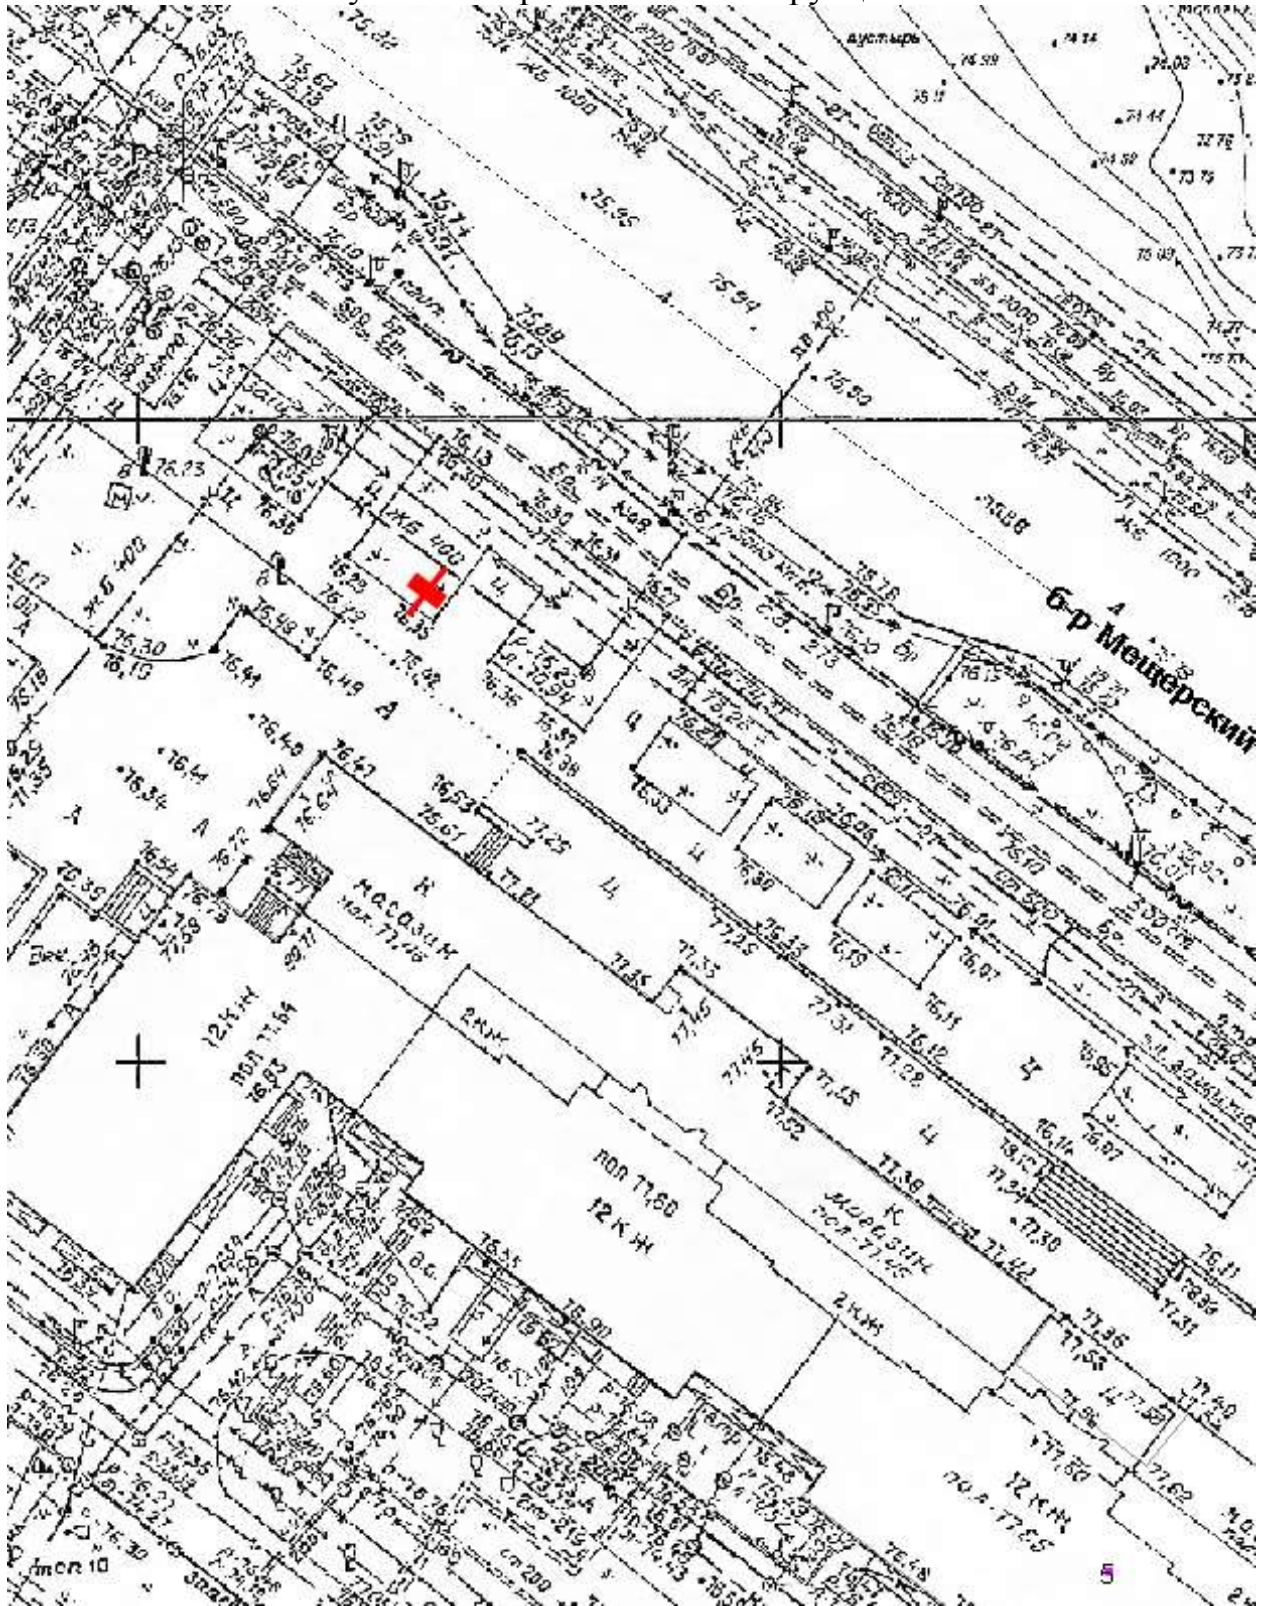

Щит 6х3

Адрес: Мещерский б-р, д 5, около автобусной остановки

Выкопировка из генплана города в М 1:500 с указанием места установки рекламной конструкции: