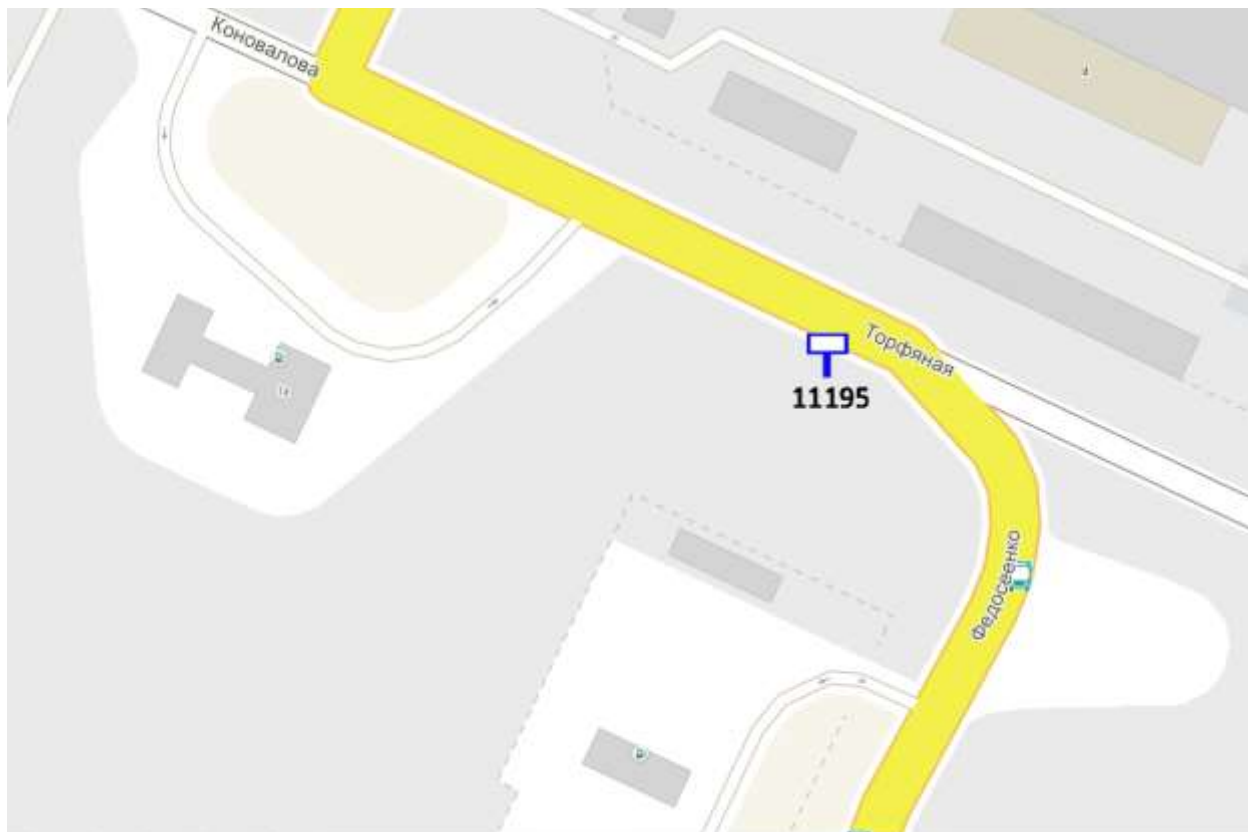

Лот 5, поз. 19

Щит 6х3

Адрес: Дубравная ул., 16,200 м от ж/д движение в город

Ситуационный план - цветное изображение схемы размещения рекламных конструкций:

Щит 6х3

Адрес: Дубравная ул., 16,200 м от ж/д движение в город

Выкопировка из генплана города в М 1:500 с указанием места установки рекламной конструкции:

Лот 5, поз. 20
Щит 6х3
Адрес: Ленина пр., рядом с д. 79 б

Ситуационный план - цветное изображение схемы размещения рекламных конструкций:

Щит 6х3

Адрес: Ленина пр., рядом с д. 79 б

Выкопировка из генплана города в М 1:500 с указанием места установки рекламной конструкции:

Лот 5, поз. 21

Щит 6х3

Адрес: Торфяная ул., н-в дома №4 по ул. Коновалова

Ситуационный план - цветное изображение схемы размещения рекламных конструкций:

Щит 6х3

Адрес: Торфяная ул., н-в дома №4 по ул. Коновалова

Выкопировка из генплана города в М 1:500 с указанием места установки рекламной конструкции: