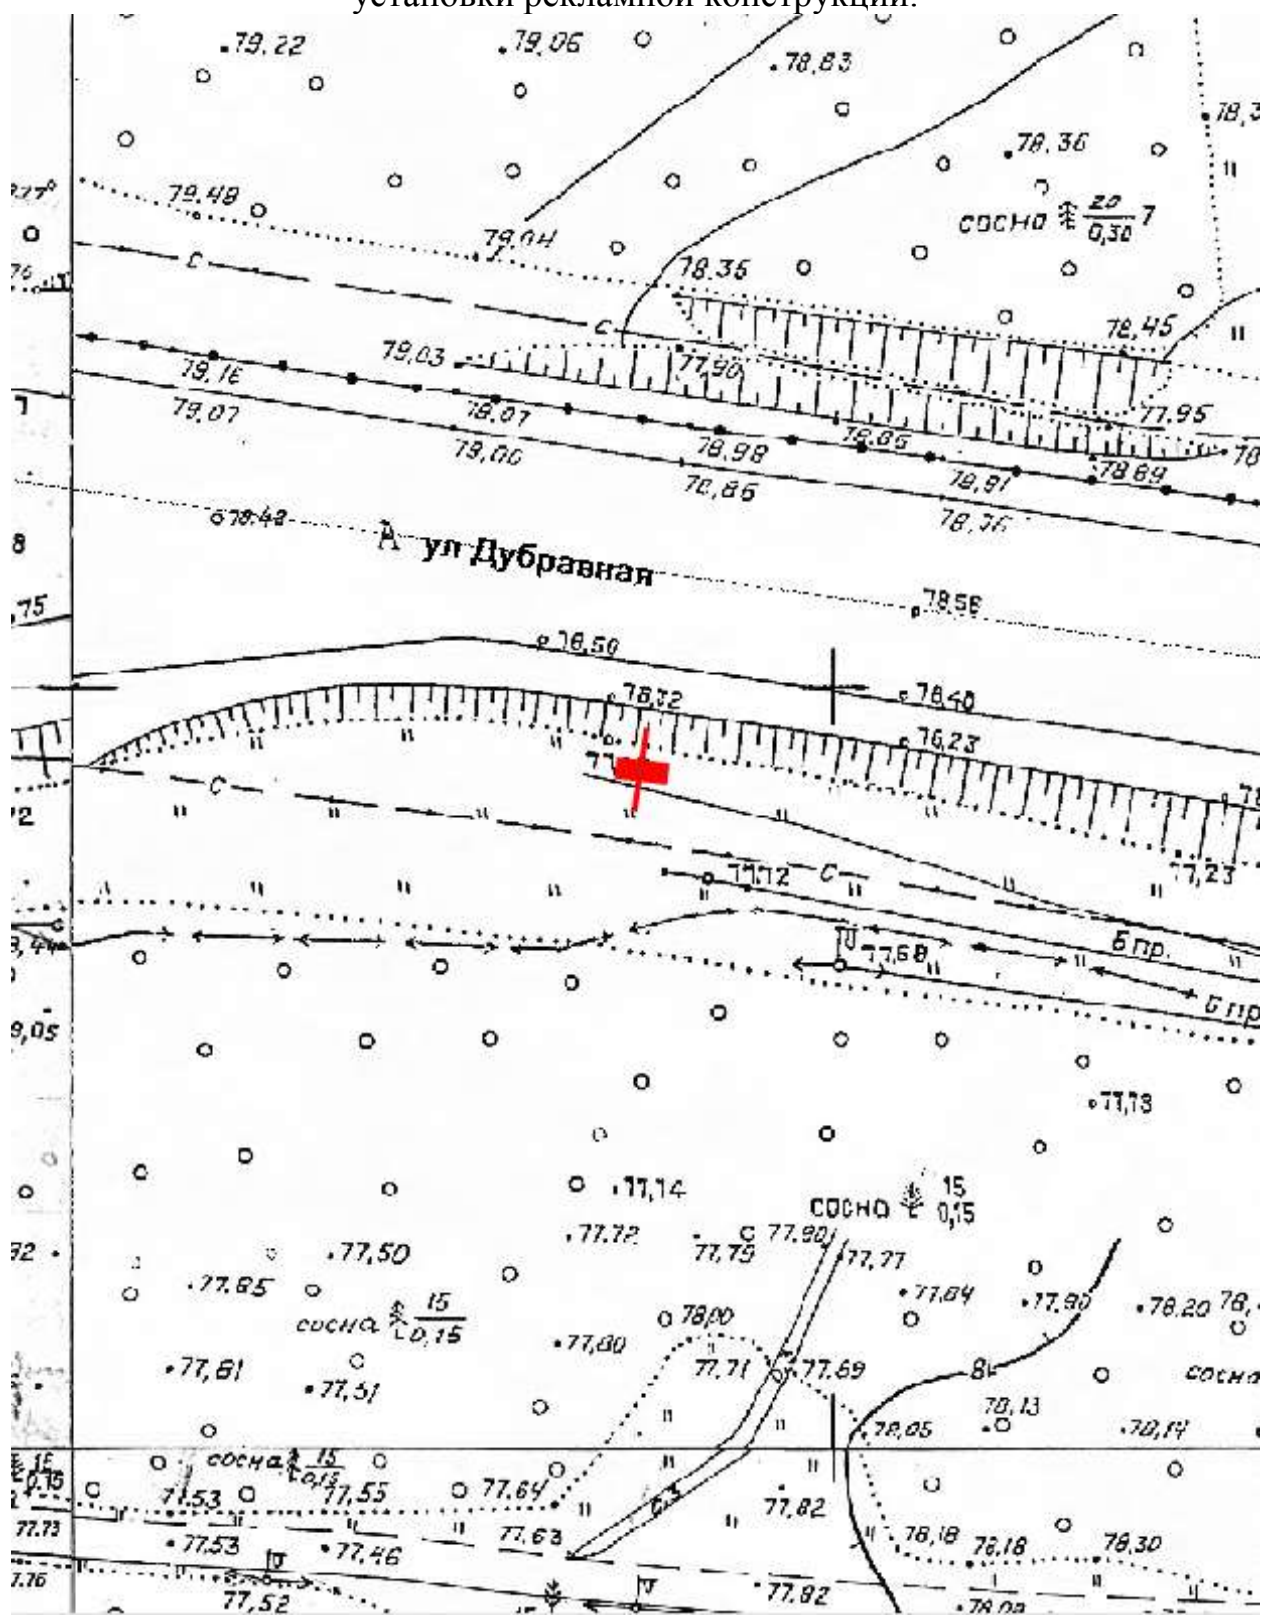

Лот 5, поз. 18
Щит 6х3
Адрес: Ларина ул., выезд из города (д.25)

Ситуационный план - цветное изображение схемы размещения рекламных конструкций:

Щит 6х3

Адрес: Ларина ул., выезд из города (д.25)

Выкопировка из генплана города в М 1:500 с указанием места установки рекламной конструкции:

Лот 5, поз. 19

Щит 6х3

Адрес: Дубравная ул., 16,200 м от ж/д движение в город

Ситуационный план - цветное изображение схемы размещения рекламных конструкций:

Щит 6х3

Адрес: Дубравная ул., 16,200 м от ж/д движение в город

Выкопировка из генплана города в М 1:500 с указанием места установки рекламной конструкции:

Лот 5, поз. 20
Щит 6х3
Адрес: Ленина пр., рядом с д. 79 б

Ситуационный план - цветное изображение схемы размещения рекламных конструкций: