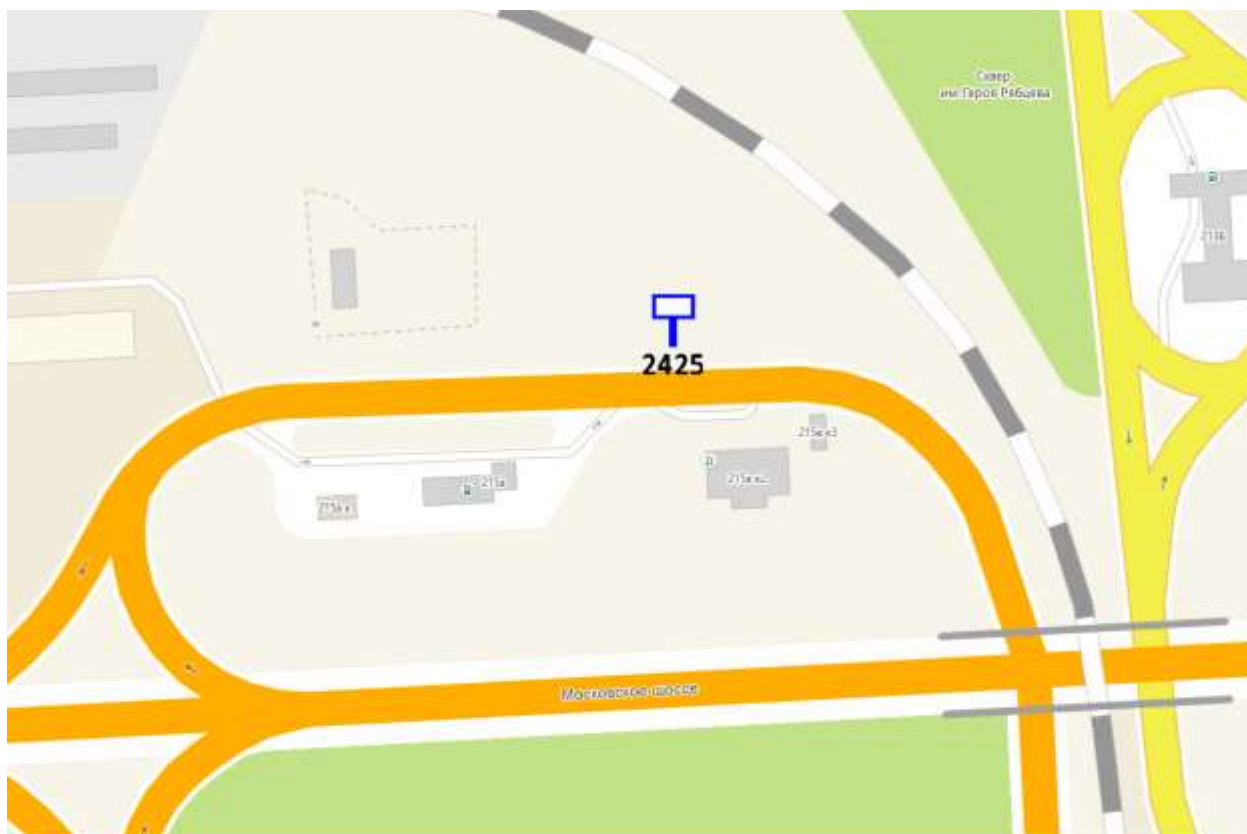

Лот 5, поз. 19

Щит 6х3

Адрес: Дубравная ул., 16,200 м от ж/д движение в город

Ситуационный план - цветное изображение схемы размещения рекламных конструкций:

Щит 6х3

Адрес: Дубравная ул., 16,200 м от ж/д движение в город

Щит 6х3

Адрес: Ленина пр., рядом с д. 79 б

Выкопировка из генплана города в М 1:500 с указанием места установки рекламной конструкции:

Лот 5, поз. 21

Щит 6х3

Адрес: Торфяная ул., н-в дома №4 по ул. Коновалова

Ситуационный план - цветное изображение схемы размещения рекламных конструкций:

Щит 6х3

Адрес: Торфяная ул., н-в дома №4 по ул. Коновалова

Выкопировка из генплана города в М 1:500 с указанием места установки рекламной конструкции:

Лот 5, поз. 22

Щит 6х3

Адрес: Московское ш., напротив д. 215а выезда с АГЗС

Ситуационный план - цветное изображение схемы размещения рекламных конструкций:

Щит 6х3

Адрес: Московское ш., напротив д. 215а выезда с АГЗС