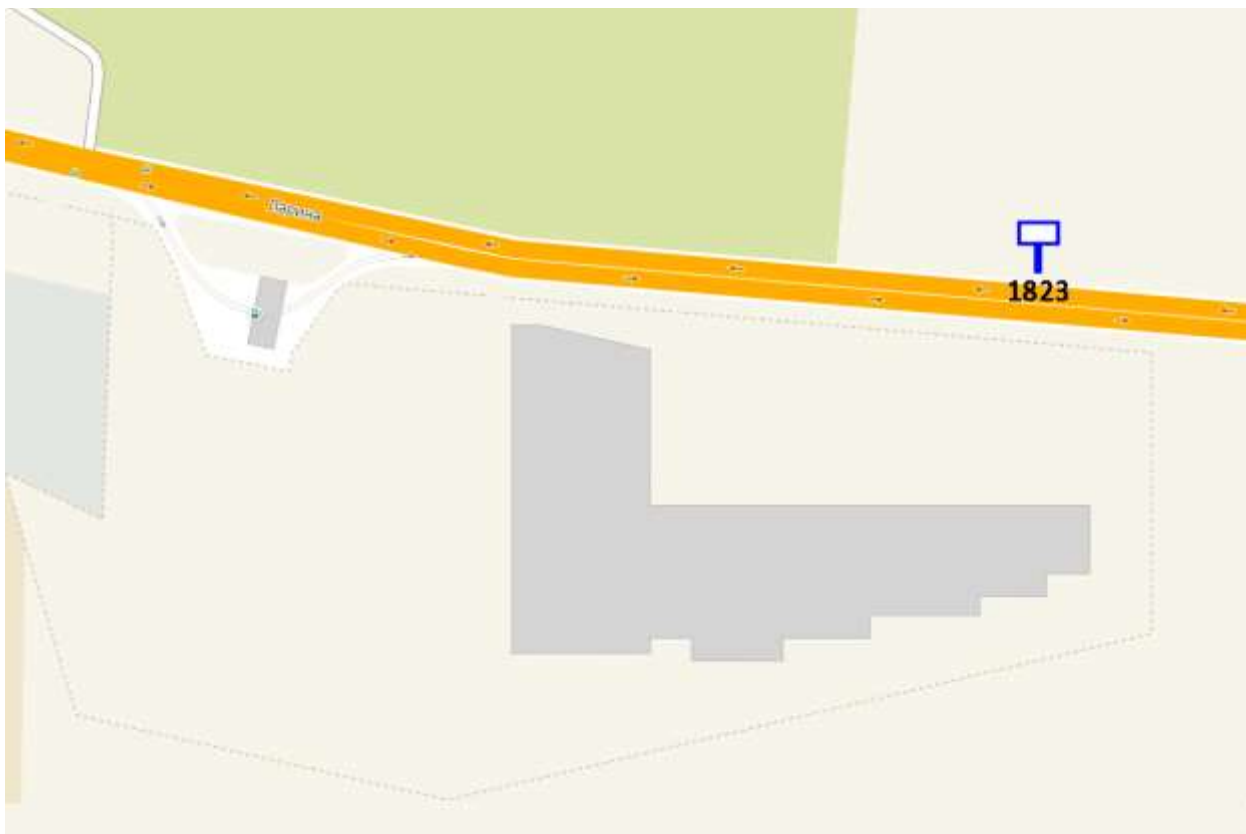

Лот 5, поз. 17
Щит 6х3
Адрес: Заречный б-р, напротив д. 30/8

Ситуационный план - цветное изображение схемы размещения рекламных конструкций:

Щит 6х3

Адрес: Заречный б-р, напротив д. 30/8

Выкопировка из генплана города в М 1:500 с указанием места установки рекламной конструкции.

Лот 5, поз. 18
Щит 6х3
Адрес: Ларина ул., выезд из города (д.25)

Ситуационный план - цветное изображение схемы размещения рекламных конструкций:

Щит 6х3

Адрес: Ларина ул., выезд из города (д.25)

Выкопировка из генплана города в М 1:500 с указанием места установки рекламной конструкции:

Лот 5, поз. 19

Щит 6х3

Адрес: Дубравная ул., 16,200 м от ж/д движение в город

Ситуационный план - цветное изображение схемы размещения рекламных конструкций:

Щит 6х3

Адрес: Дубравная ул., 16,200 м от ж/д движение в город