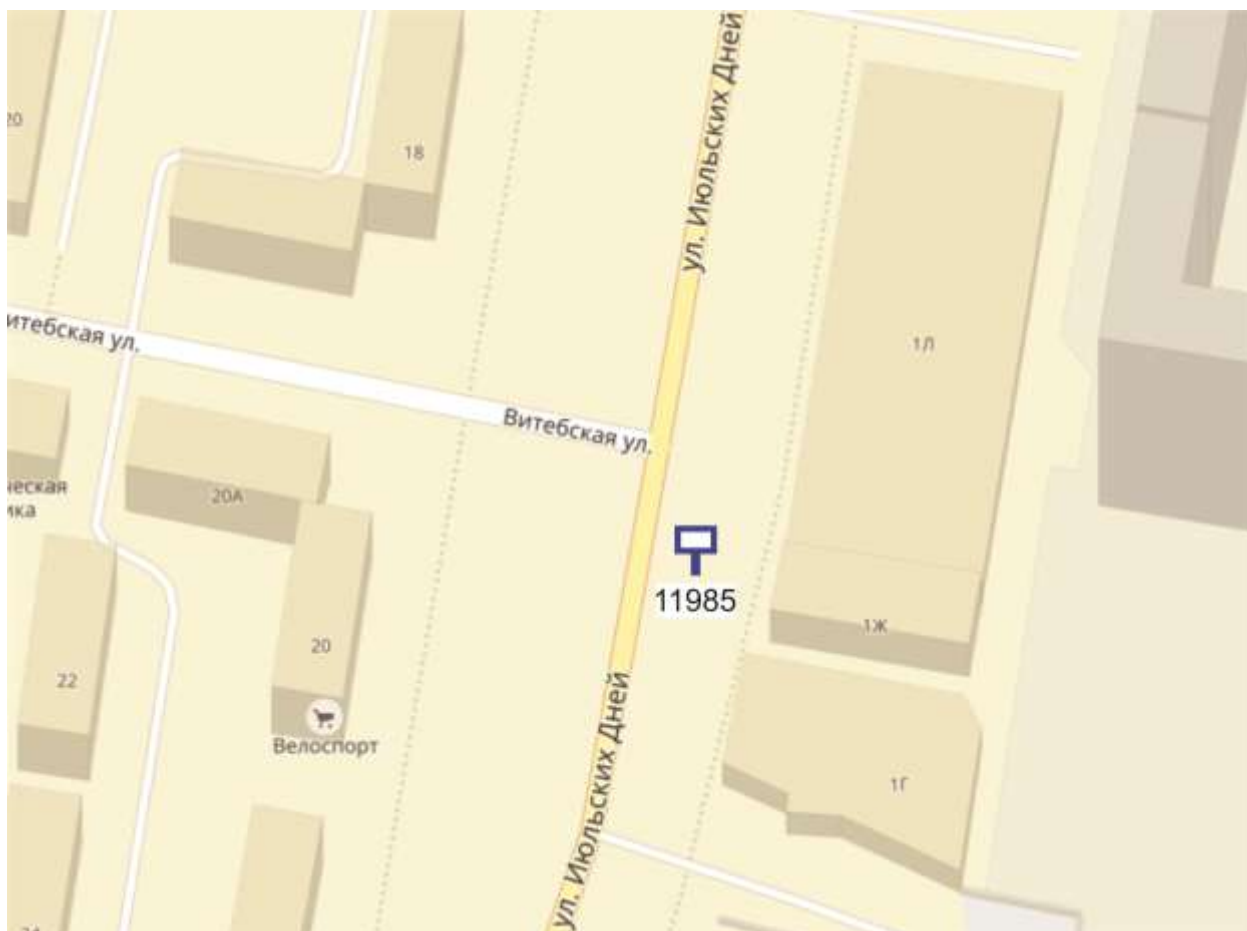

Ситуационный план - цветное изображение схемы размещения рекламных конструкций:

Щит 6х3

Адрес: Новые Пески ул., н-в дома 150 по ул. Ак. Вавилова

Выкопировка из генплана города в М 1:500 с указанием места установки рекламной конструкции:

Лот 5, поз. 6
Щит 6х3
Адрес: Июльских дней ул., д.1 / Витебская ул.

Ситуационный план - цветное изображение схемы размещения рекламных конструкций:

Щит 6х3

Адрес: Июльских дней ул., д.1 / Витебская ул.

Выкопировка из генплана города в М 1:500 с указанием места установки рекламной конструкции:

Лот 5, поз. 8

Щит 6х3

Адрес: Дубравная ул., 16,300 м от ж/д движение в город

Ситуационный план - цветное изображение схемы размещения рекламных конструкций:

Щит 6х3

Адрес: Дубравная ул., 16,300 м от ж/д движение в город

Лот 5, поз. 19

Щит 6х3

Адрес: Дубравная ул., 16,200 м от ж/д движение в город

Ситуационный план - цветное изображение схемы размещения рекламных конструкций:

Щит 6х3

Адрес: Дубравная ул., 16,200 м от ж/д движение в город