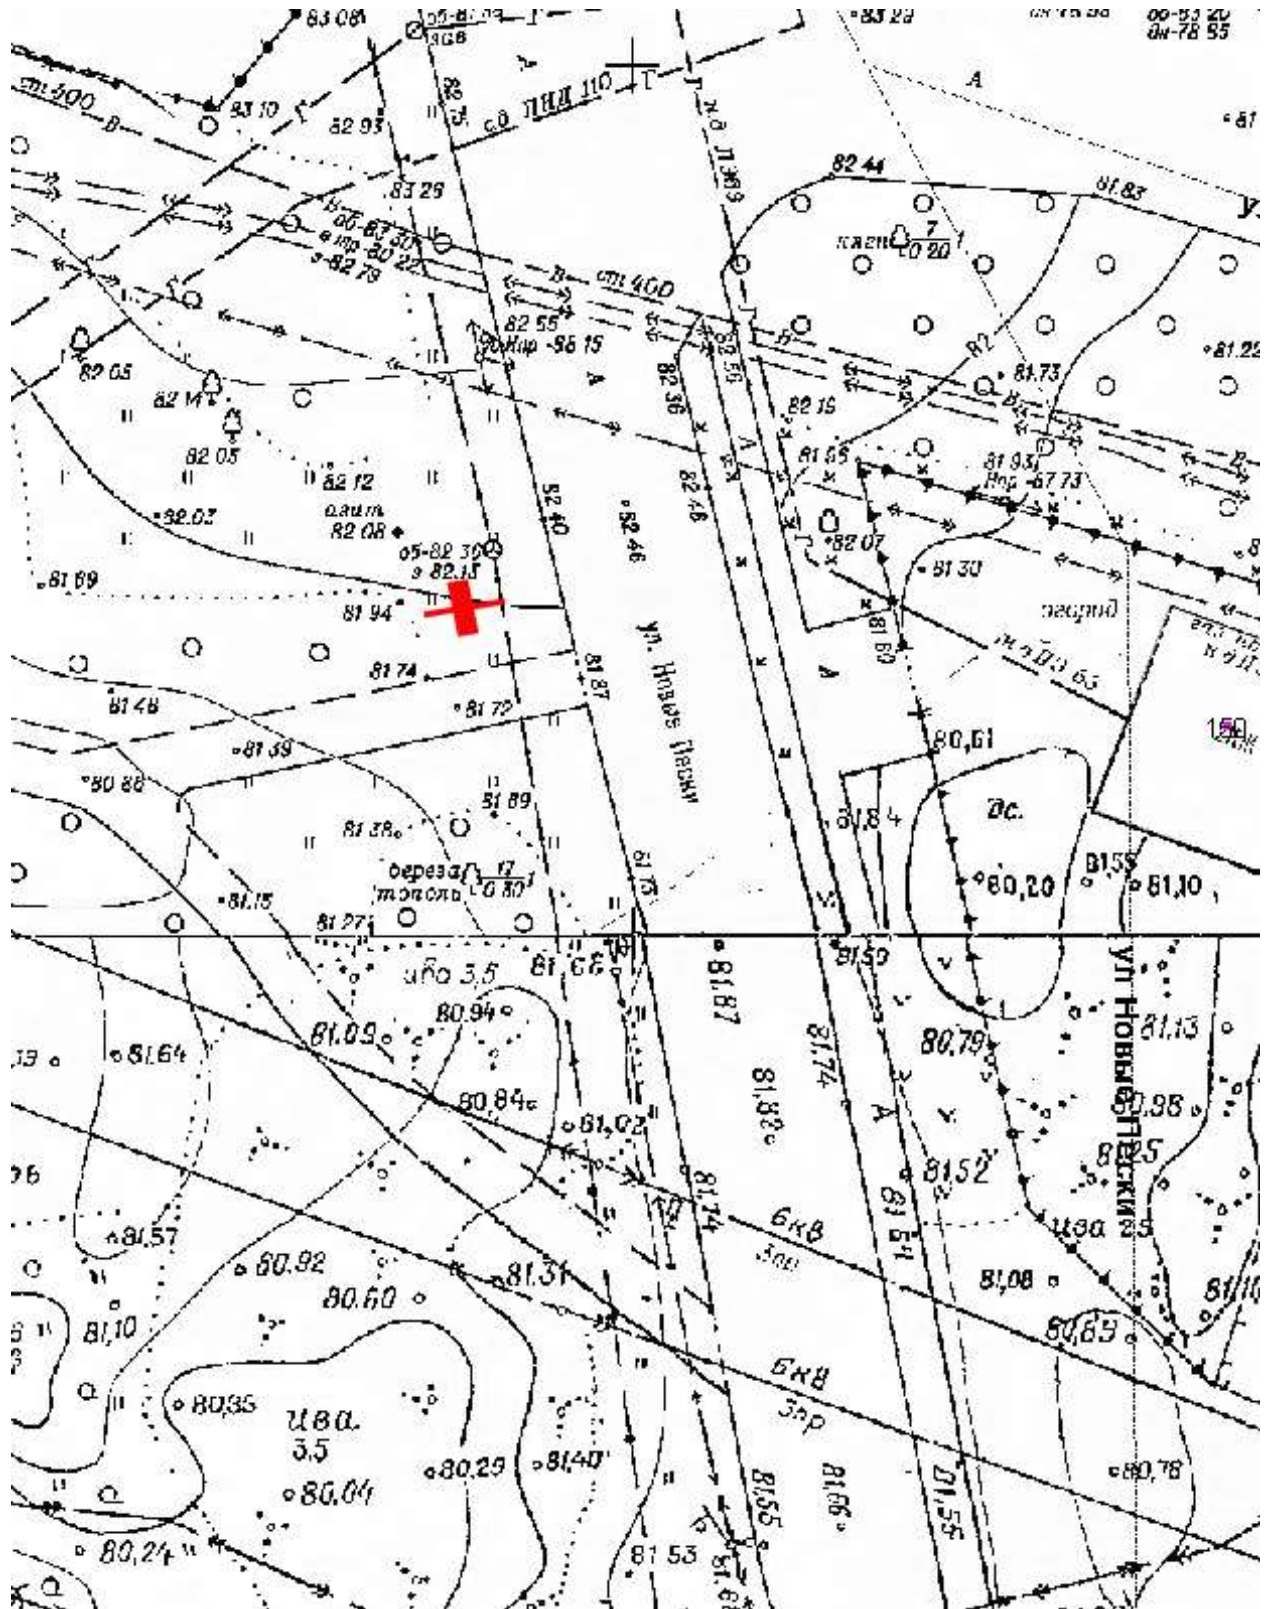

Выкопировка из генплана города в М 1:500 с указанием места установки рекламной конструкции:

Лот 5, поз. 4
Щит 6х3
Адрес: Южное ш., д. 53 -55

Ситуационный план - цветное изображение схемы размещения рекламных конструкций:

Щит 6х3
Адрес: Южное ш., д. 53 -55

Выкопировка из генплана города в М 1:500 с указанием места установки рекламной конструкции:

Лот 5, поз. 5

Щит 6х3

Адрес: Новые Пески ул., н-в дома 150 по ул. Ак. Вавилова

Ситуационный план - цветное изображение схемы размещения рекламных конструкций:

Щит 6х3

Адрес: Новые Пески ул., н-в дома 150 по ул. Ак. Вавилова

Выкопировка из генплана города в М 1:500 с указанием места установки рекламной конструкции:

Лот 5, поз. 8

Щит 6х3

Адрес: Дубравная ул., 16,300 м от ж/д движение в город

Ситуационный план - цветное изображение схемы размещения рекламных конструкций:

Щит 6х3

Адрес: Дубравная ул., 16,300 м от ж/д движение в город