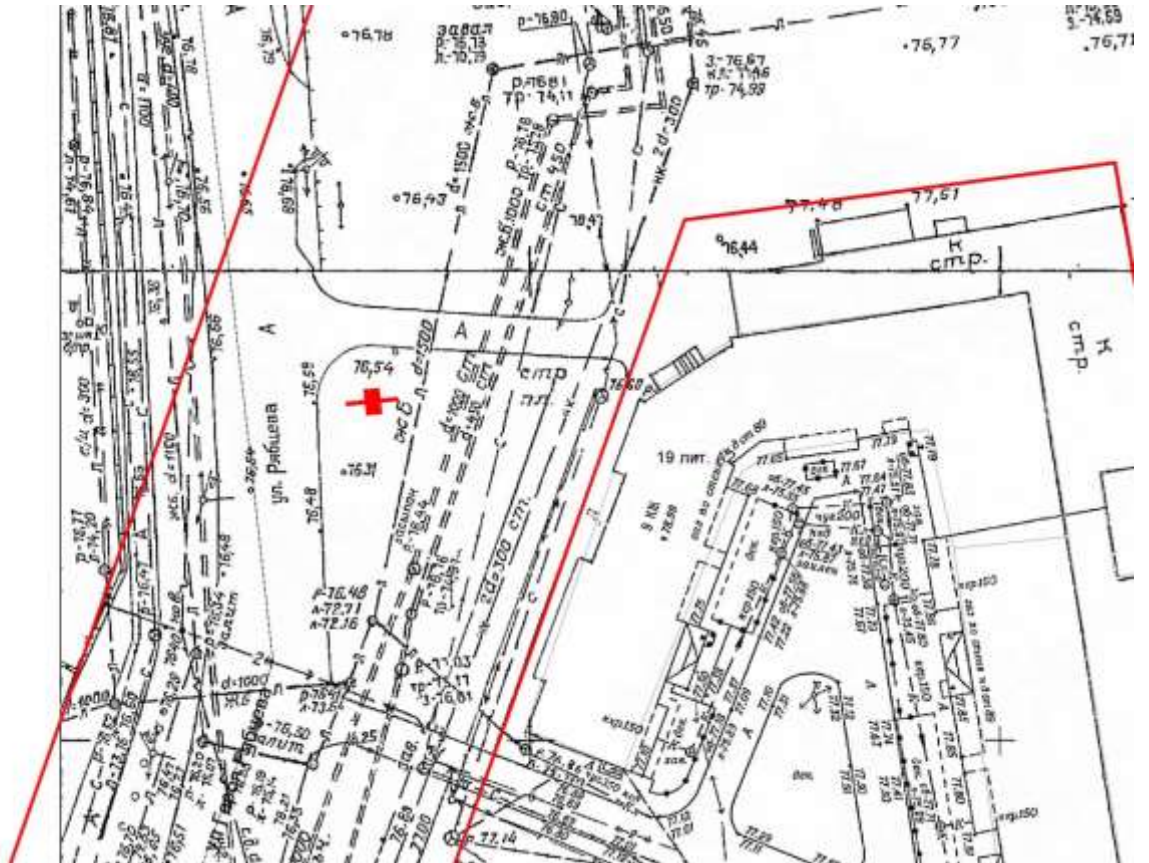

Ситуационный план - цветное изображение схемы размещения рекламных конструкций:

Щит 6х3

Адрес: Развязка ВАЗ, движение в ст. Коминтерна ул., позиция № 1

Выкопировка из генплана города в М 1:500 с указанием места установки рекламной конструкции:

Лот 5, поз. 3

Щит 6х3

Адрес: ул. Рябцева, у дома 18 по ул. Кр.Зорь, поз.2

Ситуационный план - цветное изображение схемы размещения рекламных конструкций:

Щит бх3

Адрес: ул. Рябцева, у дома 18 по ул. Кр.Зорь, поз.2

Выкопировка из генплана города в М 1:500 с указанием места установки рекламной конструкции:

Лот 5, поз. 4
Щит 6х3
Адрес: Южное ш., д. 53 -55

Ситуационный план - цветное изображение схемы размещения рекламных конструкций:

Щит 6х3
Адрес: Южное ш., д. 53 -55

Выкопировка из генплана города в М 1:500 с указанием места установки рекламной конструкции:

Лот 5, поз. 5

Щит 6х3

Адрес: Новые Пески ул., н-в дома 150 по ул. Ак. Вавилова