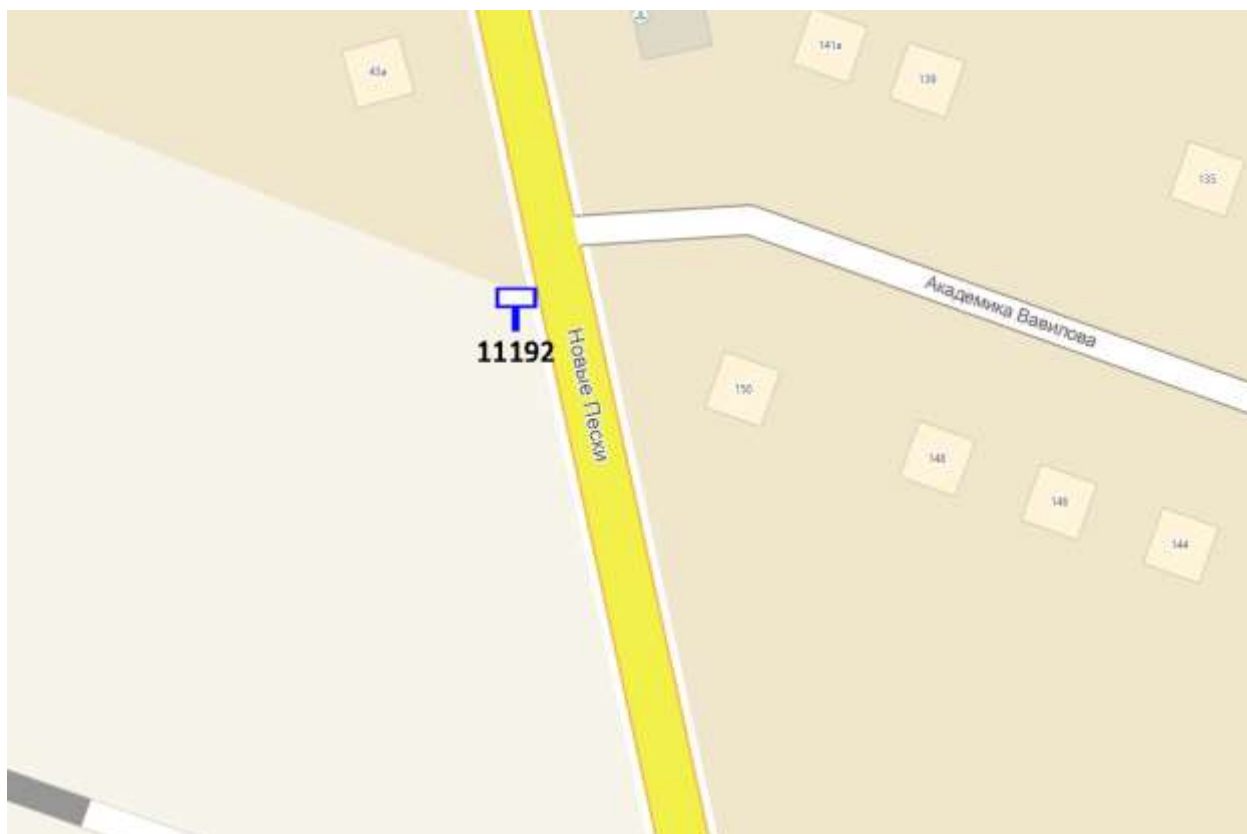

Щит 6х3
Адрес: Южное ш., д. 53 -55

Выкопировка из генплана города в М 1:500 с указанием места установки рекламной конструкции:

Лот 5, поз. 5

Щит 6х3

Адрес: Новые Пески ул., н-в дома 150 по ул. Ак. Вавилова

Ситуационный план - цветное изображение схемы размещения рекламных конструкций:

Щит 6х3

Адрес: Новые Пески ул., н-в дома 150 по ул. Ак. Вавилова

Выкопировка из генплана города в М 1:500 с указанием места установки рекламной конструкции:

Лот 5, поз. 6
Щит 6х3
Адрес: Июльских дней ул., д.1 / Витебская ул.

Ситуационный план - цветное изображение схемы размещения рекламных конструкций:

Щит 6х3

Адрес: Июльских дней ул., д.1 / Витебская ул.

Выкопировка из генплана города в М 1:500 с указанием места установки рекламной конструкции:

Лот 5, поз. 8

Щит 6х3

Адрес: Дубравная ул., 16,300 м от ж/д движение в город

Ситуационный план - цветное изображение схемы размещения рекламных конструкций:

Щит 6х3

Адрес: Дубравная ул., 16,300 м от ж/д движение в город