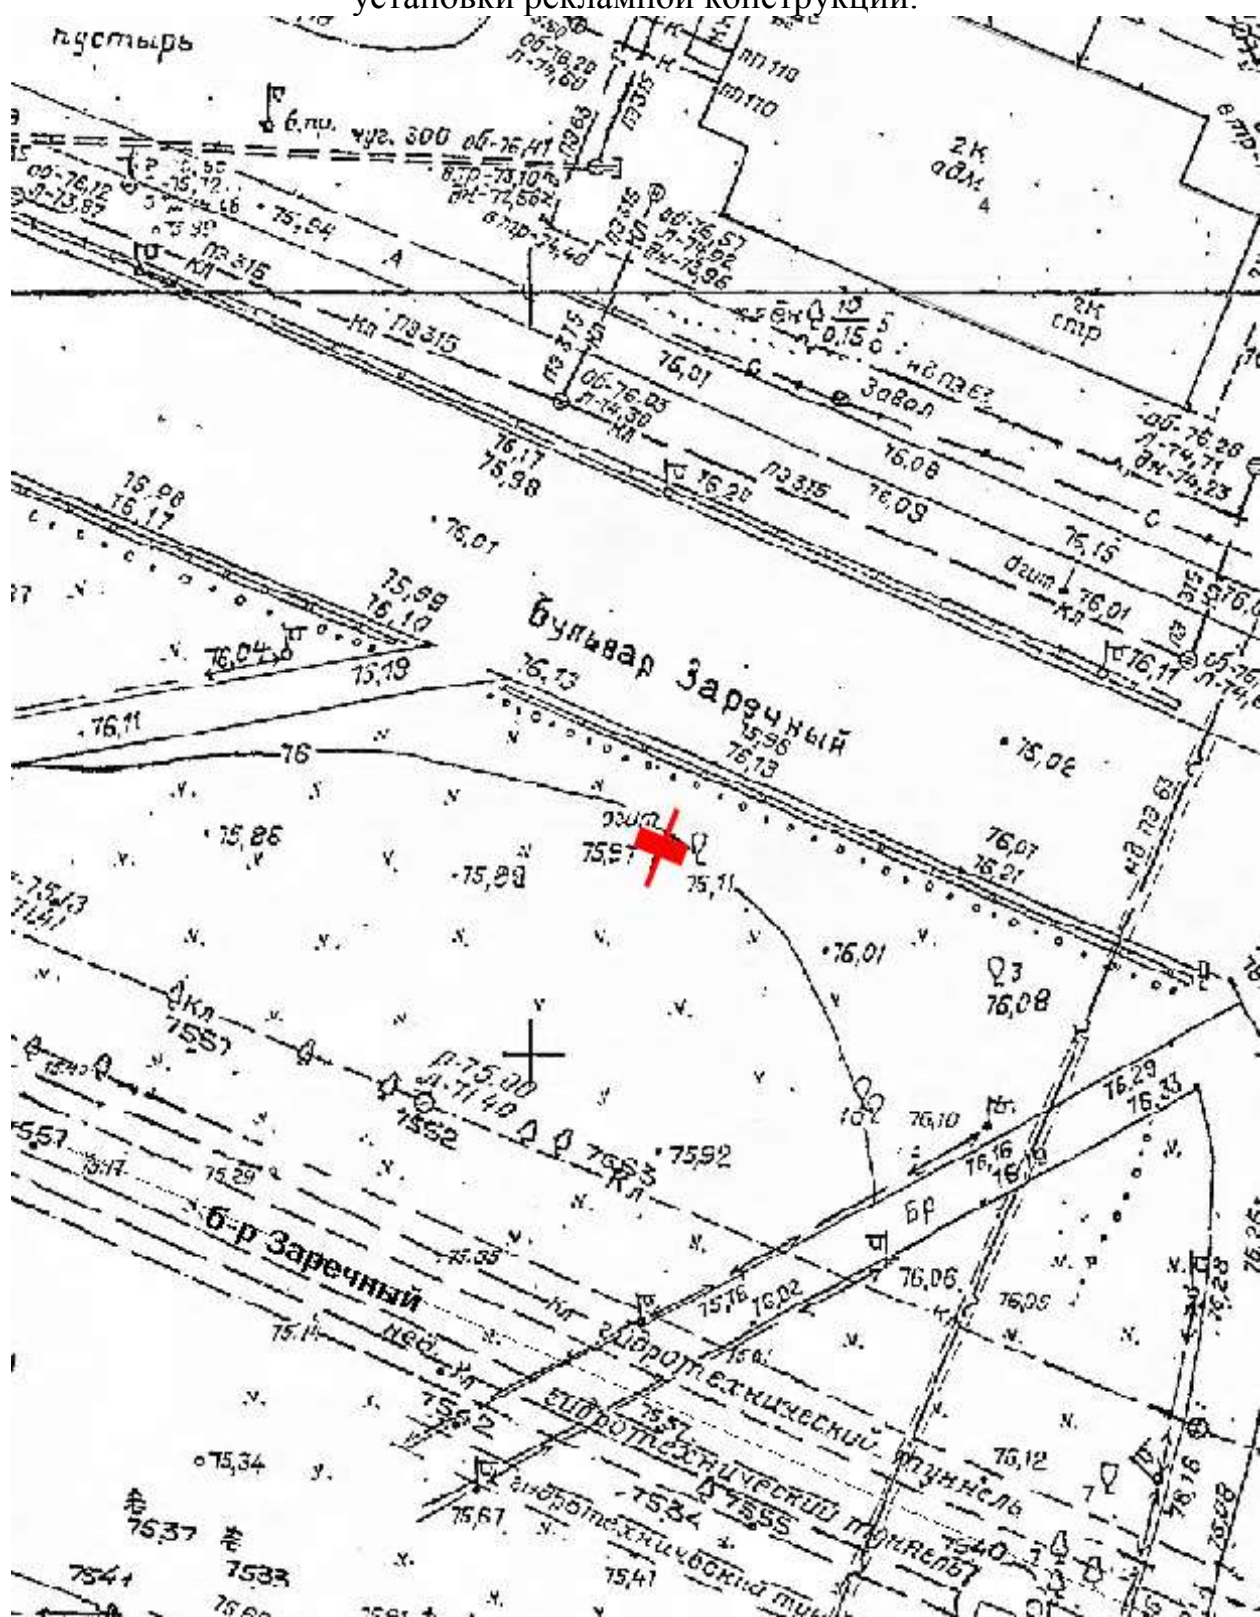

Лот 5, поз. 17
Щит 6х3
Адрес: Заречный б-р, напротив д. 30/8

Ситуационный план - цветное изображение схемы размещения рекламных конструкций:

Щит 6х3

Адрес: Заречный б-р, напротив д. 30/8

Выкопировка из генплана города в М 1:500 с указанием места установки рекламной конструкции.

Лот 5, поз. 18
Щит 6х3
Адрес: Ларина ул., выезд из города (д.25)

Ситуационный план - цветное изображение схемы размещения рекламных конструкций:

Щит 6х3

Адрес: Ларина ул., выезд из города (д.25)

Выкопировка из генплана города в М 1:500 с указанием места установки рекламной конструкции:

Лот 5, поз. 19

Щит 6х3

Адрес: Дубравная ул., 16,200 м от ж/д движение в город

Ситуационный план - цветное изображение схемы размещения рекламных конструкций:

Щит 6х3

Адрес: Дубравная ул., 16,200 м от ж/д движение в город