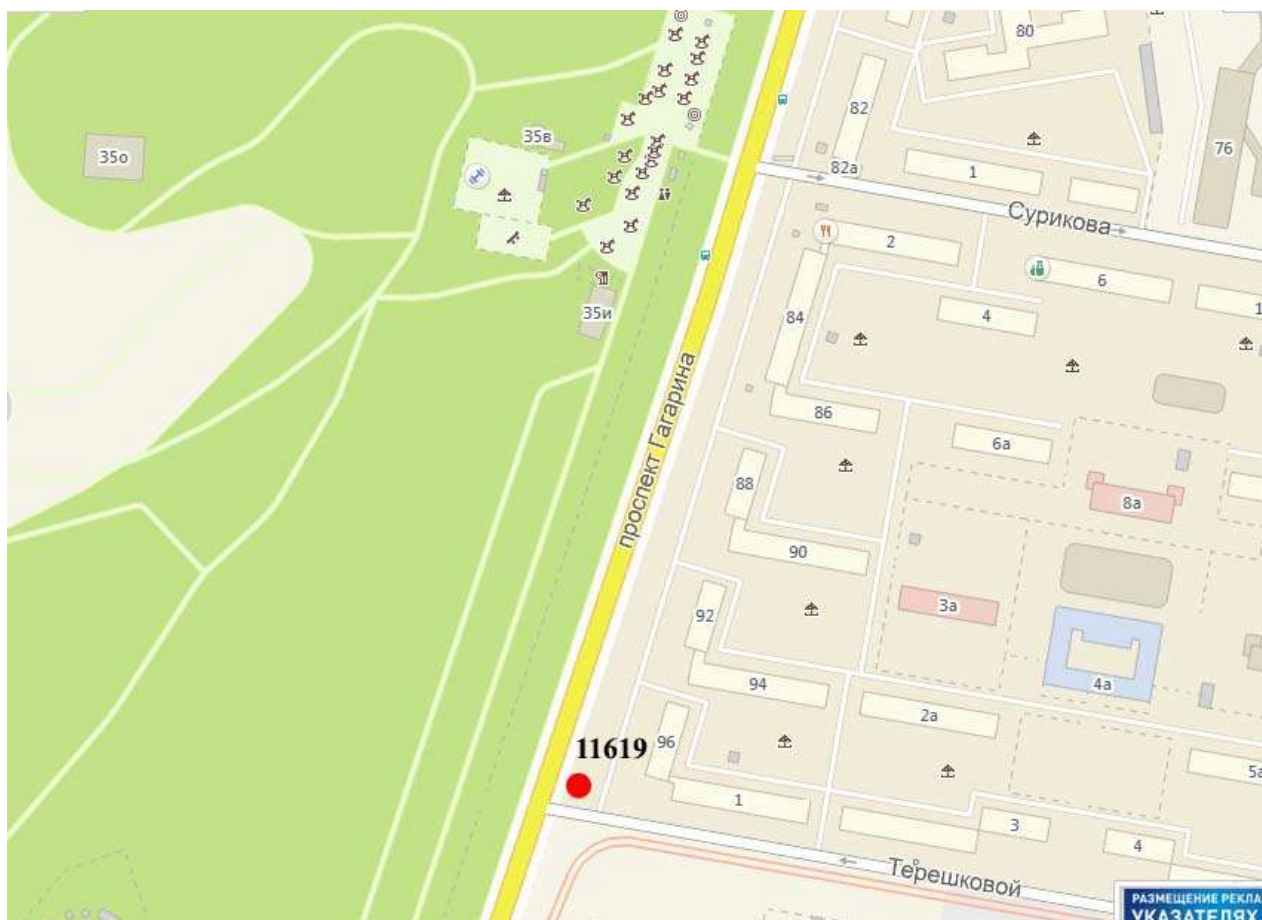

## Графическая часть

Лот 6, поз.1

Щит 6х3

Адрес: Гагарина пр., д.96

Ситуационный план - цветное изображение схемы размещения рекламных конструкций:

Щит 6х3  
Адрес: Гагарина пр., д.96

Выкопировка из генплана города в М 1:500 с указанием места  
установки рекламной конструкции:

Лот 6, поз. 2  
Щит 6х3  
Адрес: Гагарина пр., д.218

Ситуационный план - цветное изображение схемы размещения рекламных конструкций:

Щит 6х3  
Адрес: Гагарина пр., д.218

Выкопировка из генплана города в М 1:500 с указанием места  
установки рекламной конструкции:

Лот 6, поз. 3  
Щит 6х3  
Адрес: Ларина ул., напротив д.7, поз.3

Ситуационный план - цветное изображение схемы размещения рекламных конструкций:

Щит 6х3

Адрес: Ларина ул., напротив д.7, поз.3

Выкопировка из генплана города в М 1:500 с указанием места установки рекламной конструкции:

Щит 6x3  
Адрес: Карла Маркса ул., д.8

Выкопировка из генплана города в М 1:500 с указанием места  
установки рекламной конструкции: