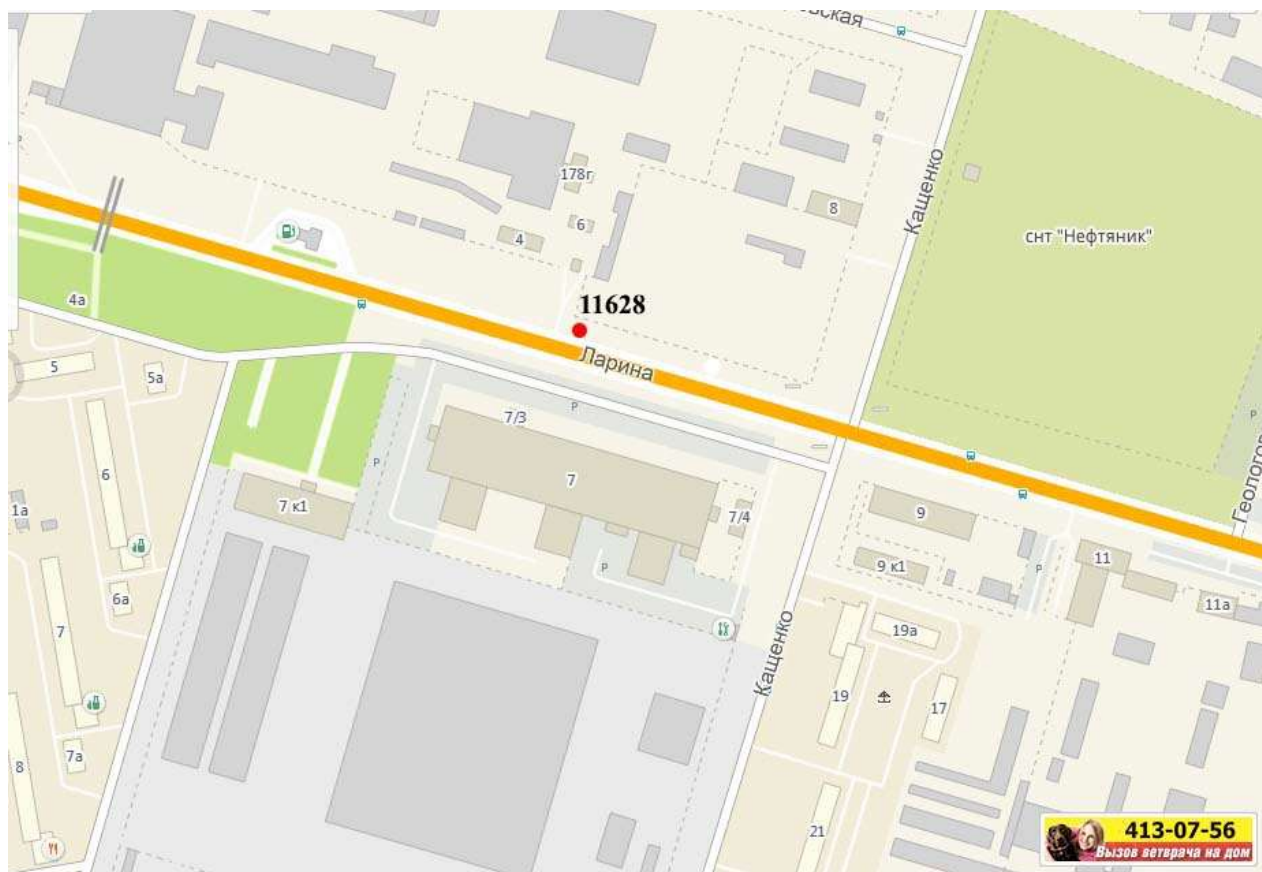

## Графическая часть

Лот 6, поз.1

Щит 6х3

Адрес: Гагарина пр., д.96

Ситуационный план - цветное изображение схемы размещения рекламных конструкций:

Щит 6х3  
Адрес: Гагарина пр., д.96

Выкопировка из генплана города в М 1:500 с указанием места  
установки рекламной конструкции:

Лот 6, поз. 2  
Щит 6х3  
Адрес: Гагарина пр., д.218

Ситуационный план - цветное изображение схемы размещения рекламных конструкций:

Щит 6х3  
Адрес: Гагарина пр., д.218

Выкопировка из генплана города в М 1:500 с указанием места  
установки рекламной конструкции:

Лот 6, поз. 3  
Щит 6х3  
Адрес: Ларина ул., напротив д.7, поз.3

Ситуационный план - цветное изображение схемы размещения рекламных конструкций:

Щит 6х3

Адрес: Ларина ул., напротив д.7, поз.3

Выкопировка из генплана города в М 1:500 с указанием места установки рекламной конструкции:

Щит 6x3  
Адрес: Карла Маркса ул., д.8

Выкопировка из генплана города в М 1:500 с указанием места  
установки рекламной конструкции: