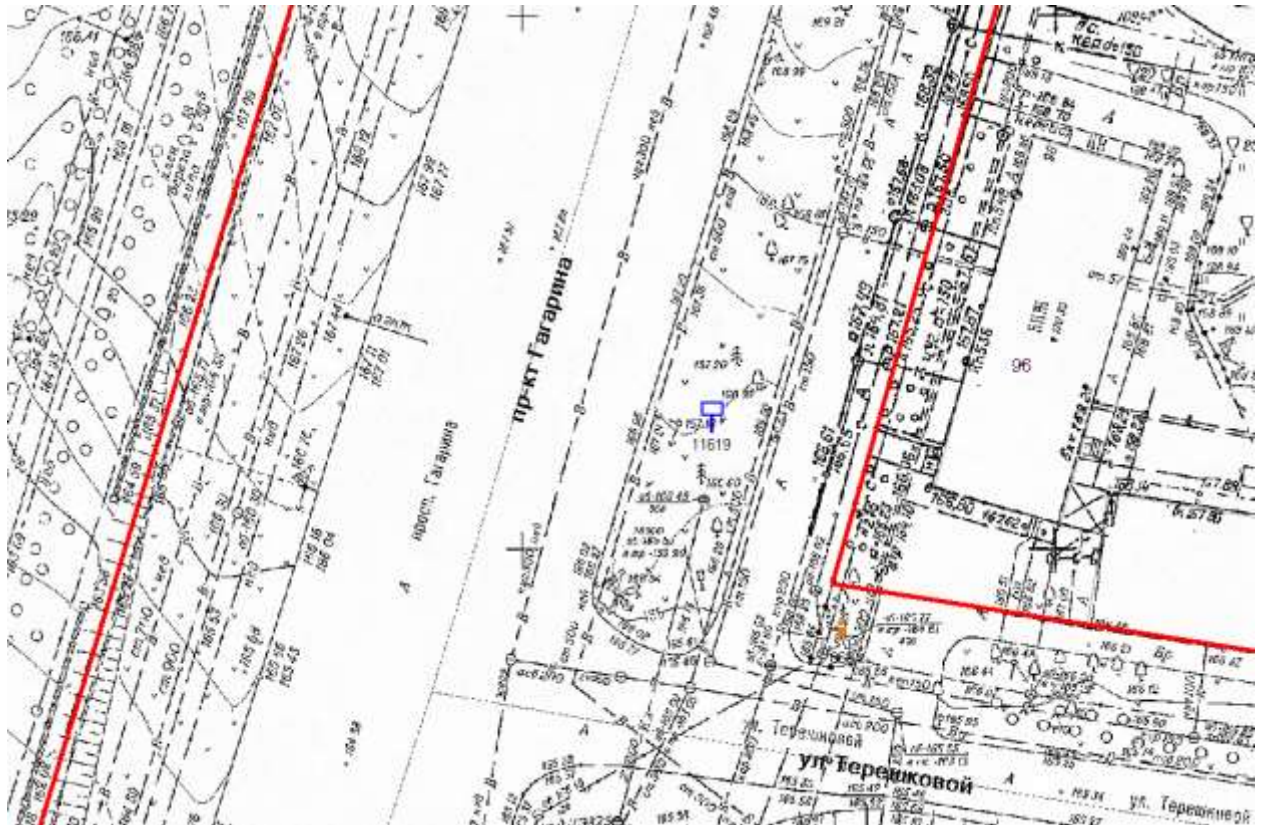

## Графическая часть

Лот 6, поз.1

Щит 6х3

Адрес: Гагарина пр., д.96

Ситуационный план - цветное изображение схемы размещения рекламных конструкций:

Щит 6х3  
Адрес: Гагарина пр., д.96

Выкопировка из генплана города в М 1:500 с указанием места  
установки рекламной конструкции:

Лот 6, поз. 2  
Щит 6х3  
Адрес: Гагарина пр., д.218

Ситуационный план - цветное изображение схемы размещения рекламных конструкций:

Щит 6х3  
Адрес: Гагарина пр., д.218

Выкопировка из генплана города в М 1:500 с указанием места  
установки рекламной конструкции:

Лот 6, поз. 3  
Щит 6х3  
Адрес: Ларина ул., напротив д.7, поз.3

Ситуационный план - цветное изображение схемы размещения рекламных конструкций:

Щит 6х3

Адрес: Ларина ул., напротив д.7, поз.3

Выкопировка из генплана города в М 1:500 с указанием места установки рекламной конструкции:

Лот 6, поз. 4  
Щит 6х3  
Адрес: Ларина ул., после д.25, поз.3

Ситуационный план - цветное изображение схемы размещения рекламных конструкций:

Лот 6, поз. 5  
Щит 6х3  
Адрес: Карла Маркса ул., д.8

Ситуационный план - цветное изображение схемы размещения рекламных конструкций: