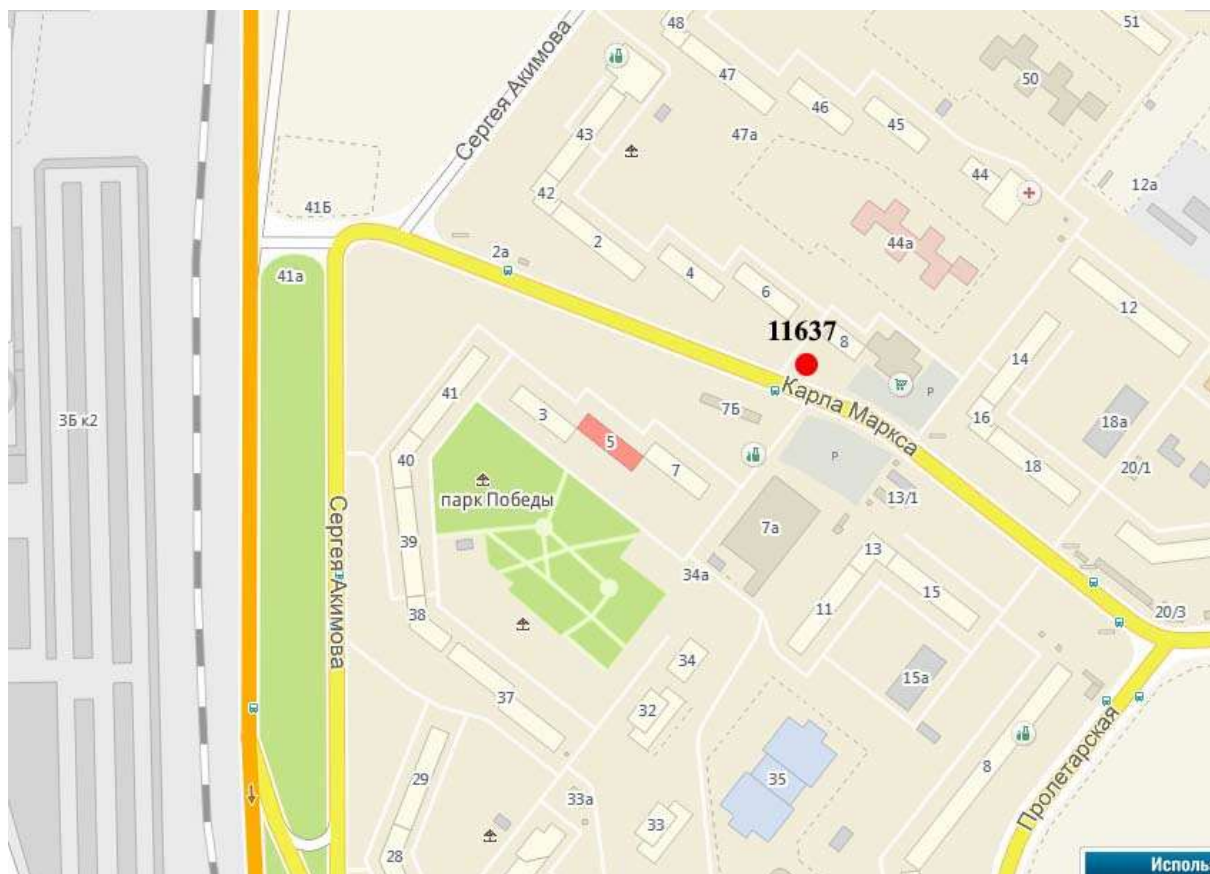

Лот 6, поз. 2  
Щит 6х3  
Адрес: Гагарина пр., д.218

Ситуационный план - цветное изображение схемы размещения рекламных конструкций:

Щит 6х3  
Адрес: Гагарина пр., д.218

Выкопировка из генплана города в М 1:500 с указанием места  
установки рекламной конструкции:

Лот 6, поз. 3  
Щит 6х3  
Адрес: Ларина ул., напротив д.7, поз.3

Ситуационный план - цветное изображение схемы размещения рекламных конструкций:

Щит 6х3

Адрес: Ларина ул., напротив д.7, поз.3

Выкопировка из генплана города в М 1:500 с указанием места установки рекламной конструкции:

Лот 6, поз. 4  
Щит 6х3  
Адрес: Ларина ул., после д.25, поз.3

Ситуационный план - цветное изображение схемы размещения рекламных конструкций:

Лот 6, поз. 5  
Щит 6х3  
Адрес: Карла Маркса ул., д.8

Ситуационный план - цветное изображение схемы размещения рекламных конструкций:

Щит 6x3  
Адрес: Карла Маркса ул., д.8

Выкопировка из генплана города в М 1:500 с указанием места  
установки рекламной конструкции: