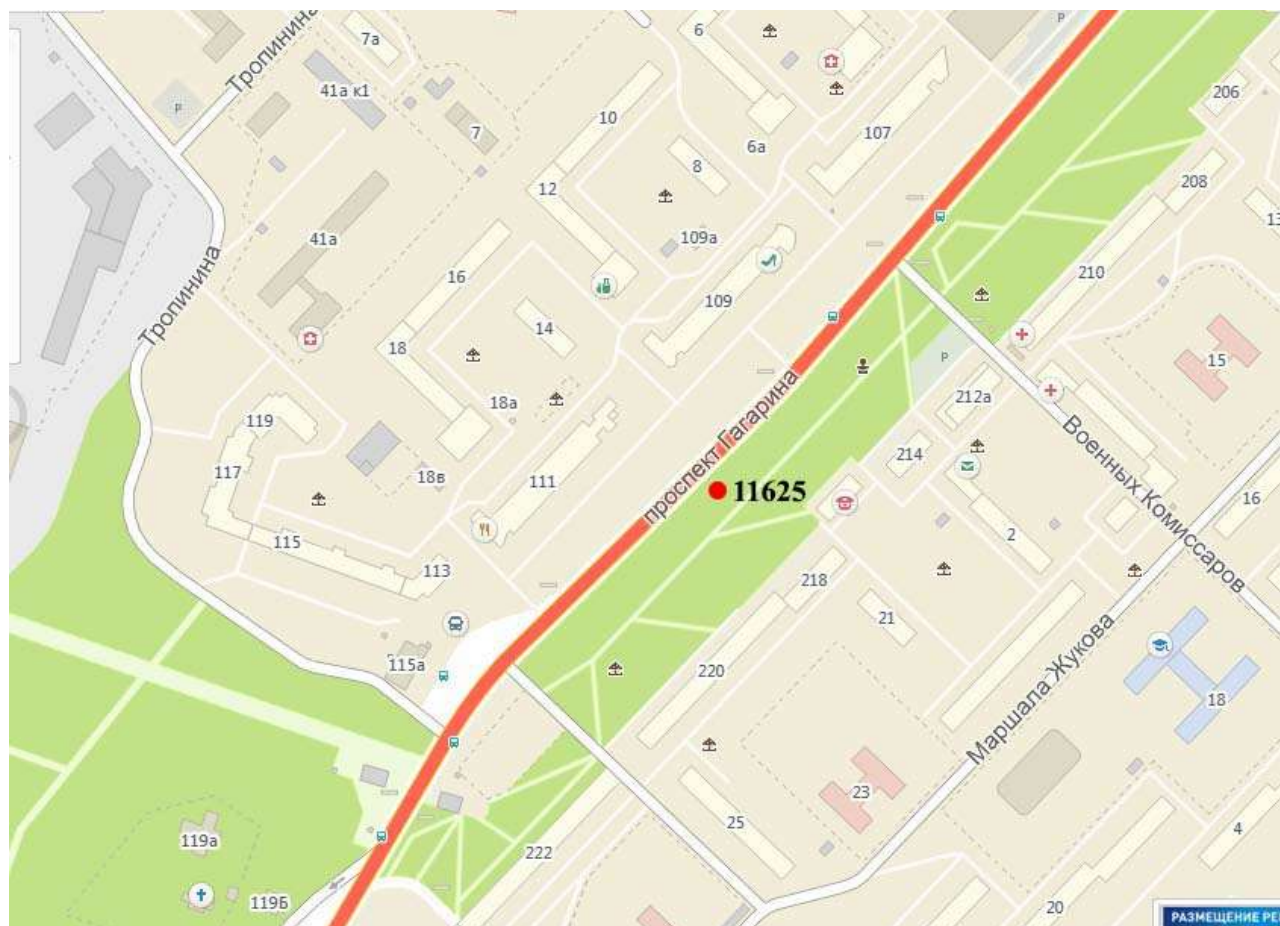

## Графическая часть

Лот 6, поз.1

Щит 6х3

Адрес: Гагарина пр., д.96

Ситуационный план - цветное изображение схемы размещения рекламных конструкций:

Щит 6х3  
Адрес: Гагарина пр., д.96

Выкопировка из генплана города в М 1:500 с указанием места  
установки рекламной конструкции:

Лот 6, поз. 2  
Щит 6х3  
Адрес: Гагарина пр., д.218

Ситуационный план - цветное изображение схемы размещения рекламных конструкций:

Щит 6х3  
Адрес: Гагарина пр., д.218

Выкопировка из генплана города в М 1:500 с указанием места  
установки рекламной конструкции:

Лот 6, поз. 3  
Щит 6х3  
Адрес: Ларина ул., напротив д.7, поз.3

Ситуационный план - цветное изображение схемы размещения рекламных конструкций:

Щит 6х3

Адрес: Ларина ул., напротив д.7, поз.3

Выкопировка из генплана города в М 1:500 с указанием места установки рекламной конструкции:

Щит 6x3  
Адрес: Карла Маркса ул., д.8

Выкопировка из генплана города в М 1:500 с указанием места  
установки рекламной конструкции: