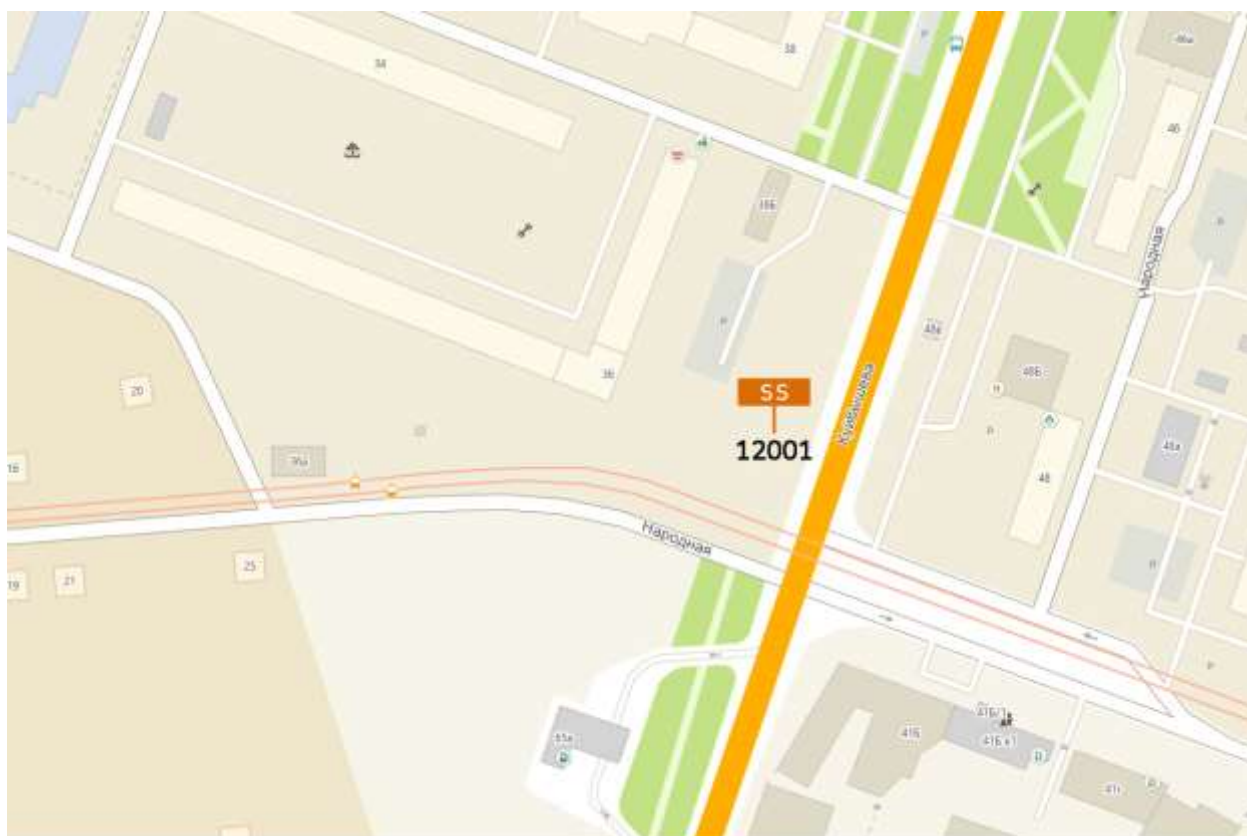

## Графическая часть

Лот 9, поз.1

Суперсайт  
Адрес: Народная ул., д.36

Ситуационный план - цветное изображение схемы размещения рекламных конструкций:

Суперсайт  
Адрес: Народная ул., д.36

Выкопировка из генплана города в М 1:500 с указанием места  
установки рекламной конструкции:

Лот 9, поз. 2  
Суперсайт  
Адрес: Ларина ул., д.20А

Ситуационный план - цветное изображение схемы размещения рекламных конструкций:

Суперсайт  
Адрес: Ларина ул., д.20А

Выкопировка из генплана города в М 1:500 с указанием места  
установки рекламной конструкции: