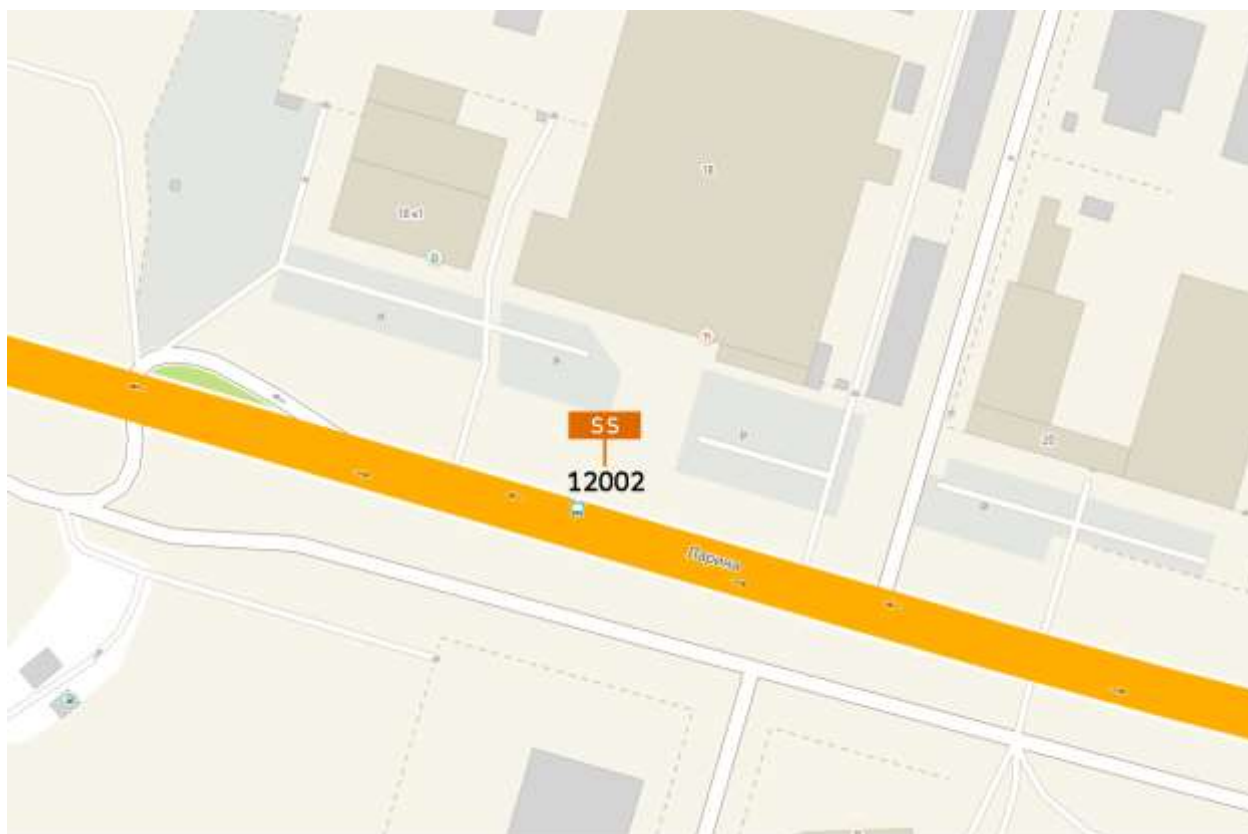

## Графическая часть

Лот 9, поз.1

Суперсайт  
Адрес: Народная ул., д.36

Ситуационный план - цветное изображение схемы размещения рекламных конструкций:

Суперсайт  
Адрес: Народная ул., д.36

Выкопировка из генплана города в М 1:500 с указанием места  
установки рекламной конструкции:

Лот 9, поз. 2  
Суперсайт  
Адрес: Ларина ул., д.20А

Ситуационный план - цветное изображение схемы размещения рекламных конструкций:

Суперсайт  
Адрес: Ларина ул., д.20А

Выкопировка из генплана города в М 1:500 с указанием места  
установки рекламной конструкции: