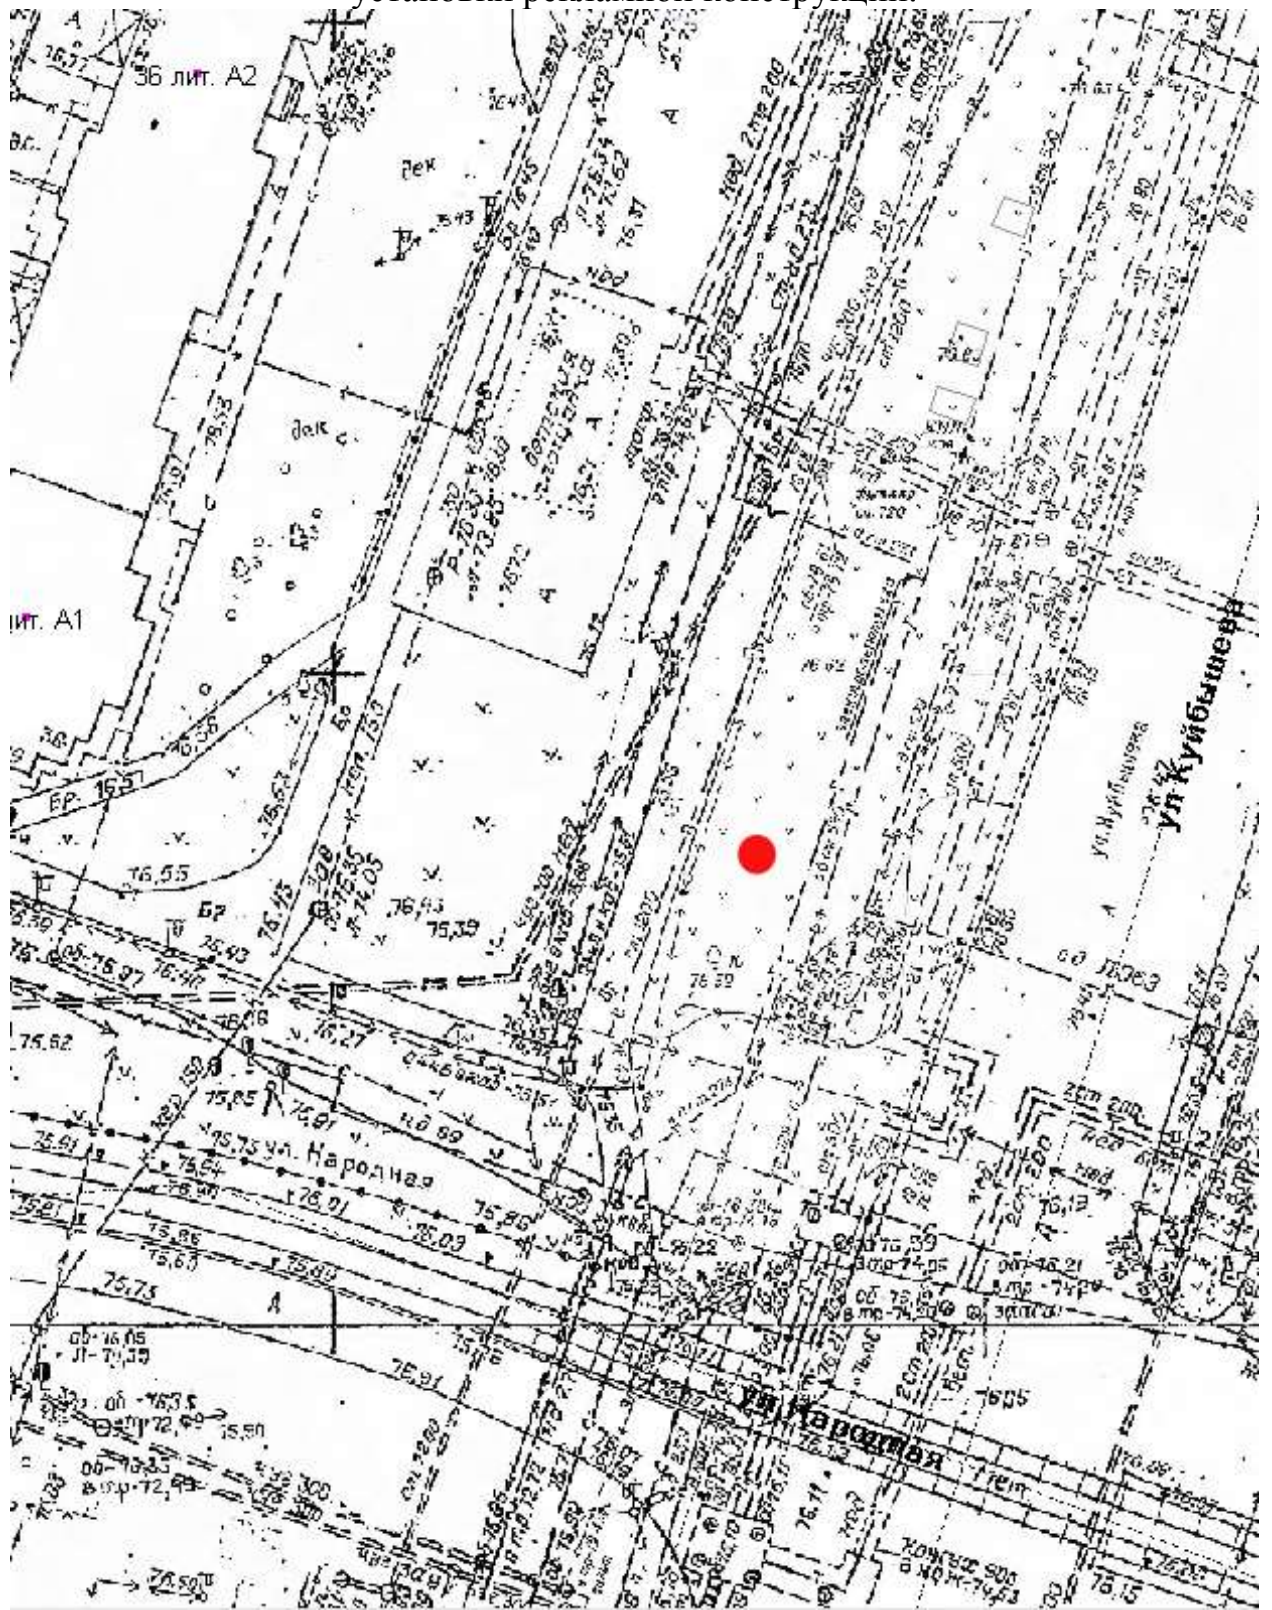

## Графическая часть

Лот 9, поз.1

Суперсайт  
Адрес: Народная ул., д.36

Ситуационный план - цветное изображение схемы размещения рекламных конструкций:

Суперсайт  
Адрес: Народная ул., д.36

Выкопировка из генплана города в М 1:500 с указанием места  
установки рекламной конструкции:

Лот 9, поз. 2  
Суперсайт  
Адрес: Ларина ул., д.20А

Ситуационный план - цветное изображение схемы размещения рекламных конструкций:

Суперсайт  
Адрес: Ларина ул., д.20А

Выкопировка из генплана города в М 1:500 с указанием места  
установки рекламной конструкции: