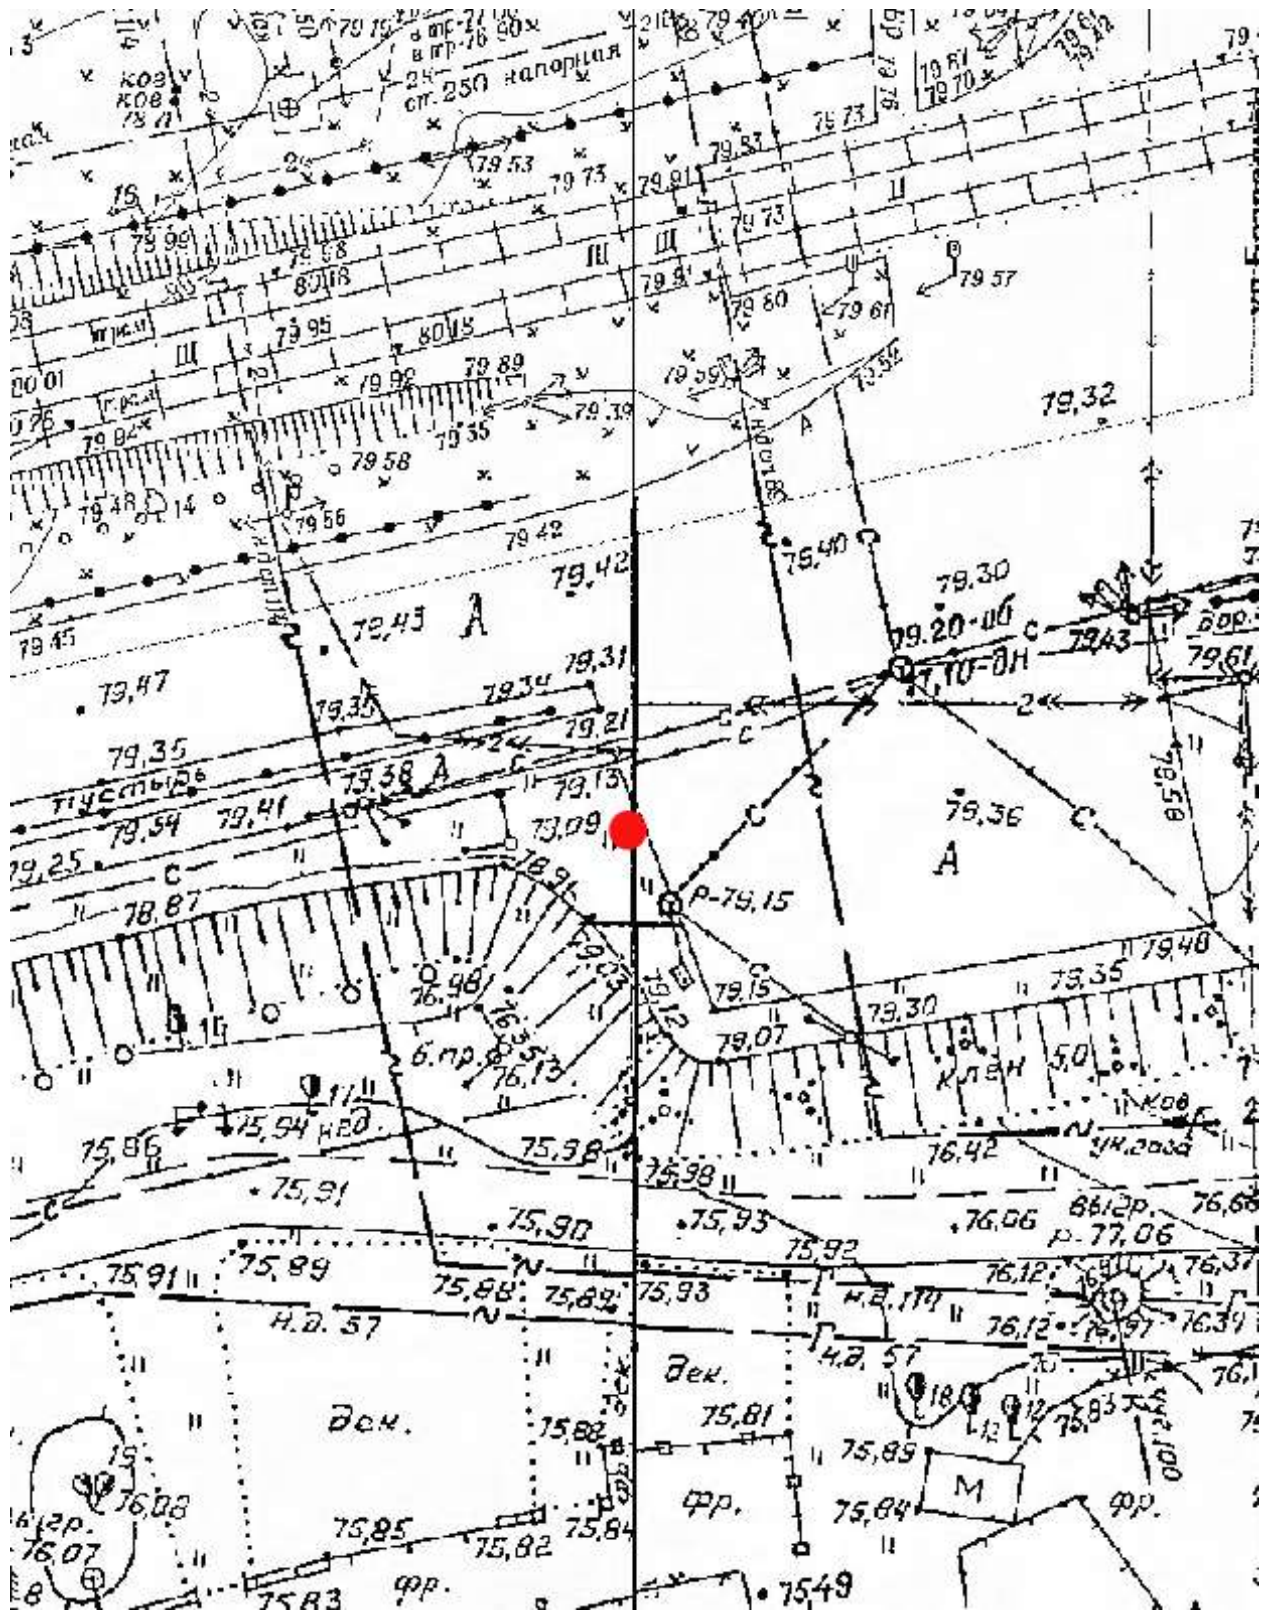

## Графическая часть

Лот 11, поз.1

Суперсайт

Адрес: Комсомольское ш., д. 2 по Электрическая ул.

Ситуационный план - цветное изображение схемы размещения рекламных конструкций:

Лот 11, поз. 2  
Суперсайт  
Адрес: Безводная ул., д.16а по Мелиоративная ул.

Ситуационный план - цветное изображение схемы размещения рекламных конструкций:

Суперсайт

Адрес: Безводная ул., д.16а по Мелиоративная ул.

Выкопировка из генплана города в М 1:500 с указанием места установки рекламной конструкции:

Лот 11, поз. 3  
Суперсайт  
Адрес: Ларина ул./ Заовражная ул., д.7

Ситуационный план - цветное изображение схемы размещения рекламных конструкций:

Суперсайт  
Адрес: Ларина ул./ Заовражная ул., д.7

Выкопировка из генплана города в М 1:500 с указанием места  
установки рекламной конструкции: