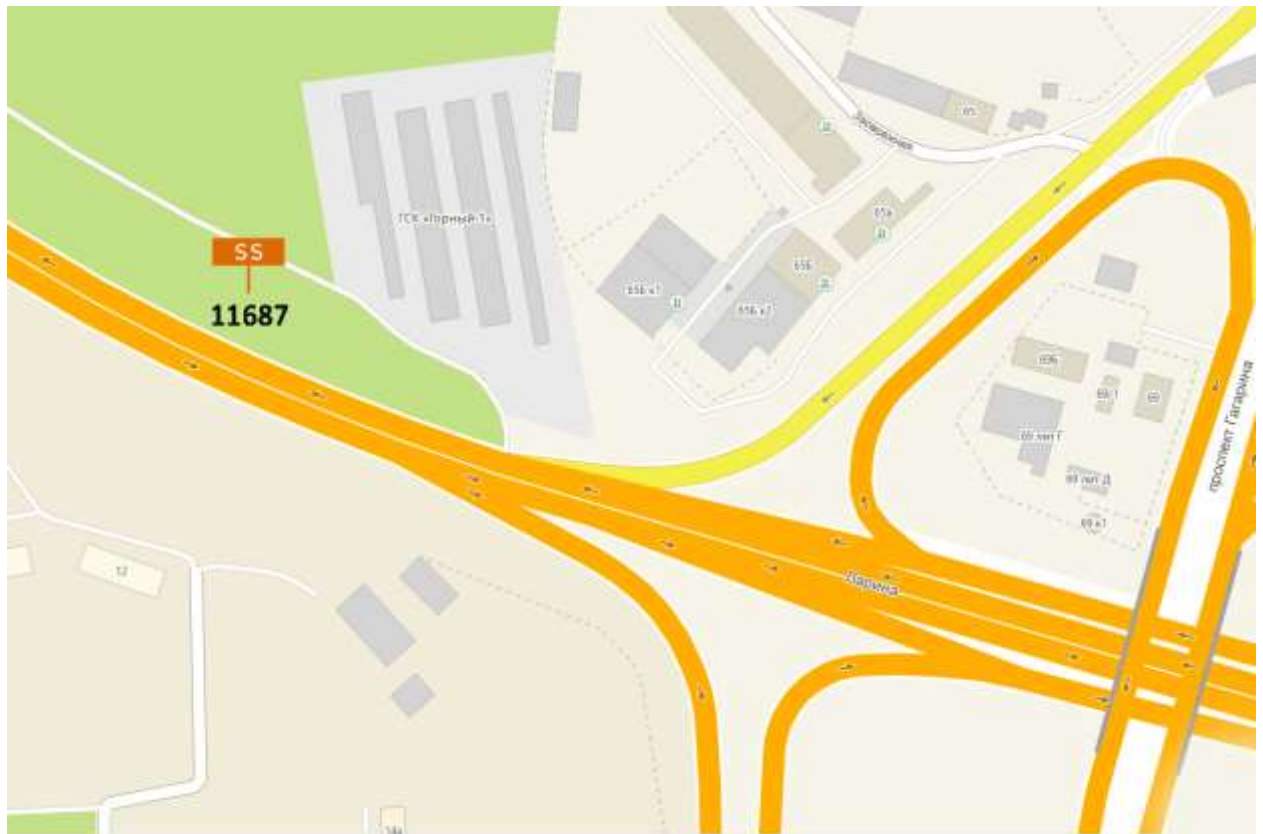

## Графическая часть

Лот 11, поз.1

Суперсайт

Адрес: Комсомольское ш., д. 2 по Электрическая ул.

Ситуационный план - цветное изображение схемы размещения рекламных конструкций:

Лот 11, поз. 2  
Суперсайт  
Адрес: Безводная ул., д.16а по Мелиоративная ул.

Ситуационный план - цветное изображение схемы размещения рекламных конструкций:

Суперсайт

Адрес: Безводная ул., д.16а по Мелиоративная ул.

Выкопировка из генплана города в М 1:500 с указанием места установки рекламной конструкции:

Лот 11, поз. 3  
Суперсайт  
Адрес: Ларина ул./ Заовражная ул., д.7

Ситуационный план - цветное изображение схемы размещения рекламных конструкций:

Суперсайт  
Адрес: Ларина ул./ Заовражная ул., д.7

Выкопировка из генплана города в М 1:500 с указанием места  
установки рекламной конструкции: