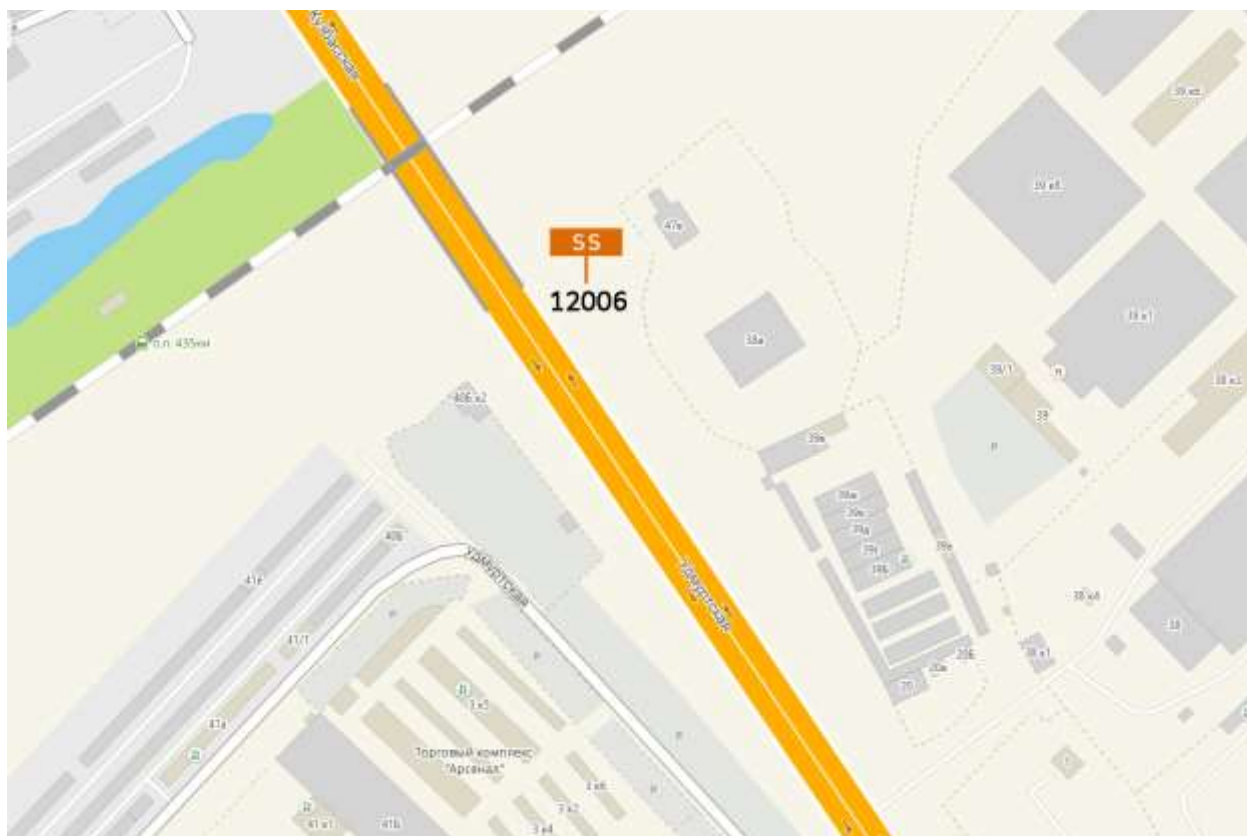

Графическая часть

Лот 13, поз.1

Суперсайт
Адрес: Ларина ул., д.28

Ситуационный план - цветное изображение схемы размещения рекламных конструкций:

Суперсайт
Адрес: Ларина ул., д.28

Выкопировка из генплана города в М 1:500 с указанием места
установки рекламной конструкции:

Лот 13, поз. 2
Суперсайт
Адрес: Удмуртская ул., у д. 38А

Ситуационный план - цветное изображение схемы размещения рекламных конструкций:

Суперсайт
Адрес: Удмуртская ул., у д. 38А

Выкопировка из генплана города в М 1:500 с указанием места
установки рекламной конструкции:

Лот 13, поз. 3
Суперсайт
Адрес: Кузбасская ул., д.17 В

Ситуационный план - цветное изображение схемы размещения рекламных конструкций:

Суперсайт
Адрес: Кузбасская ул., д.17 В

Выкопировка из генплана города в М 1:500 с указанием места установки рекламной конструкции: