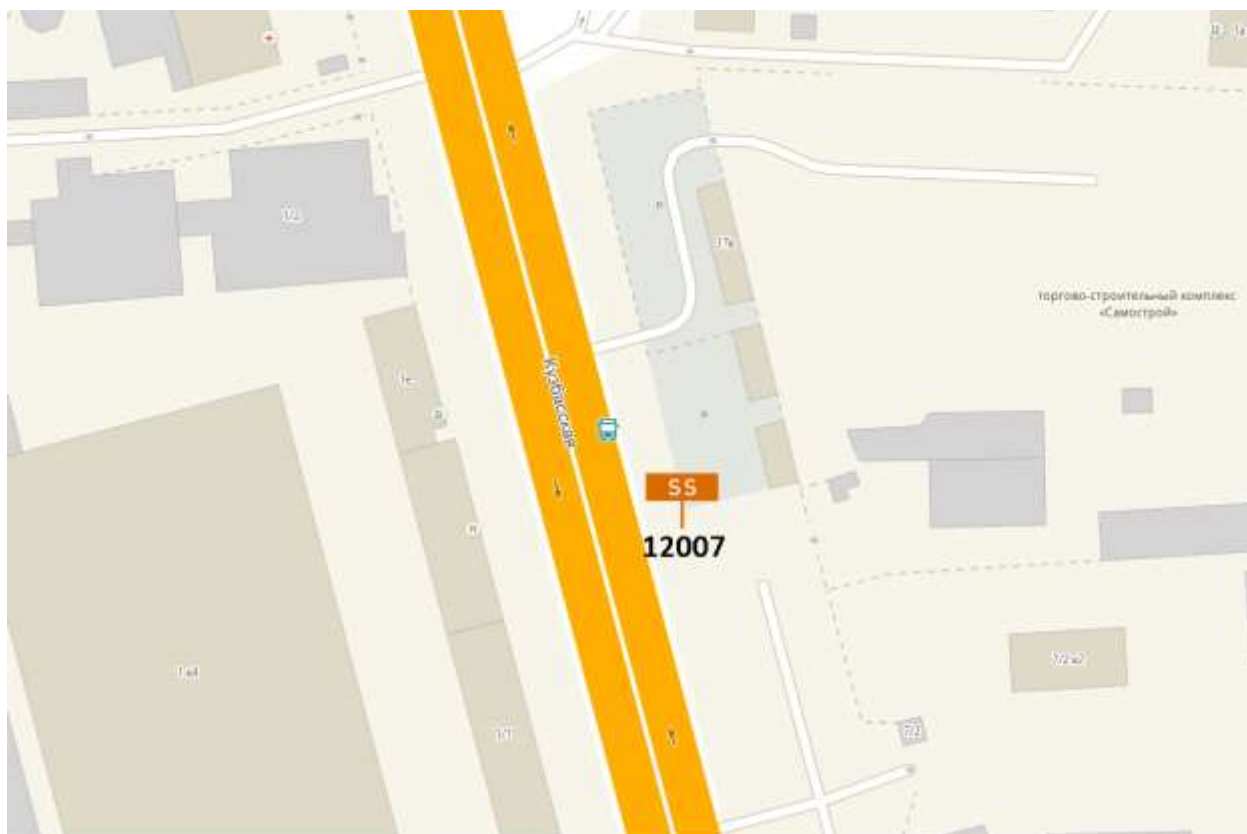

Графическая часть

Лот 13, поз.1

Суперсайт
Адрес: Ларина ул., д.28

Ситуационный план - цветное изображение схемы размещения рекламных конструкций:

Суперсайт
Адрес: Ларина ул., д.28

Выкопировка из генплана города в М 1:500 с указанием места
установки рекламной конструкции:

Лот 13, поз. 2
Суперсайт
Адрес: Удмуртская ул., у д. 38А

Ситуационный план - цветное изображение схемы размещения рекламных конструкций:

Суперсайт
Адрес: Удмуртская ул., у д. 38А

Выкопировка из генплана города в М 1:500 с указанием места
установки рекламной конструкции:

Лот 13, поз. 3
Суперсайт
Адрес: Кузбасская ул., д.17 В

Ситуационный план - цветное изображение схемы размещения рекламных конструкций:

Суперсайт
Адрес: Кузбасская ул., д.17 В

Выкопировка из генплана города в М 1:500 с указанием места установки рекламной конструкции: