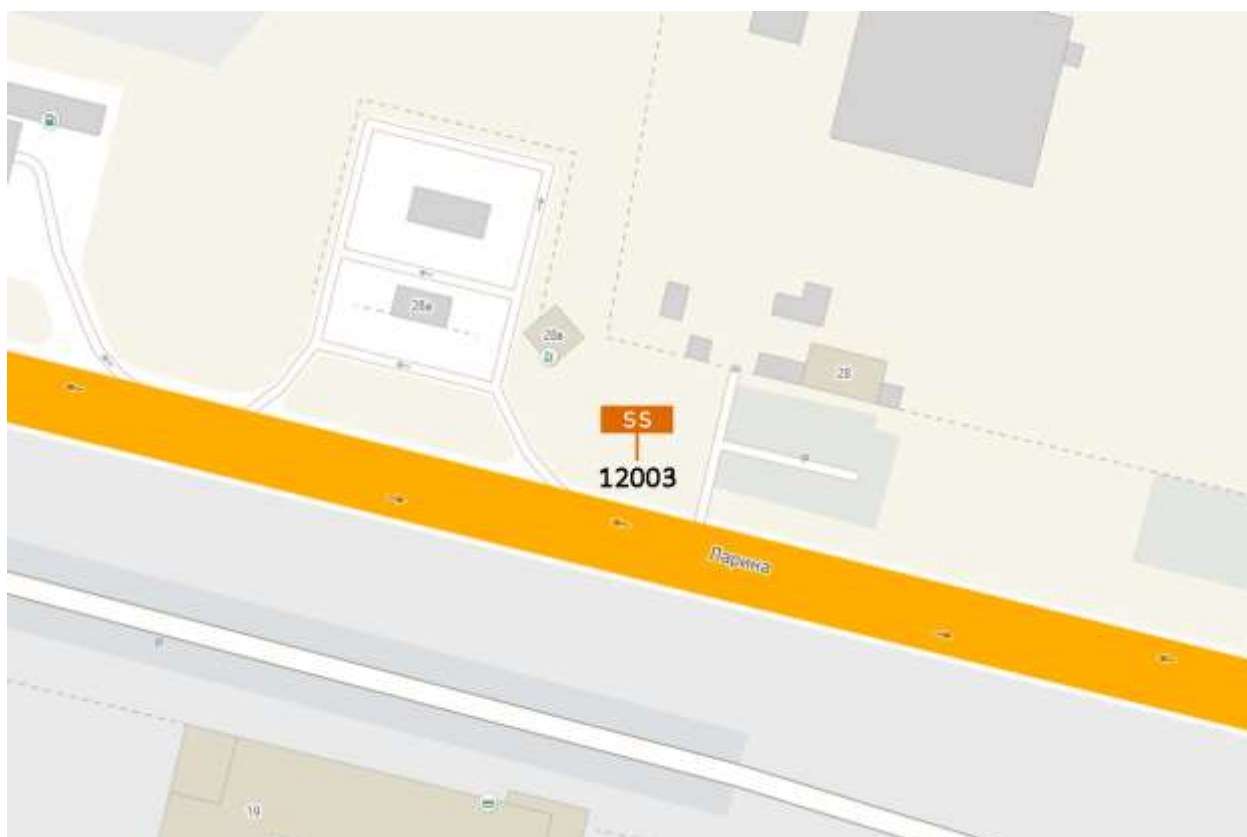

Графическая часть

Лот 13, поз.1

Суперсайт
Адрес: Ларина ул., д.28

Ситуационный план - цветное изображение схемы размещения рекламных конструкций:

Суперсайт
Адрес: Ларина ул., д.28

Выкопировка из генплана города в М 1:500 с указанием места
установки рекламной конструкции:

Лот 13, поз. 2
Суперсайт
Адрес: Удмуртская ул., у д. 38А

Ситуационный план - цветное изображение схемы размещения рекламных конструкций:

Суперсайт
Адрес: Удмуртская ул., у д. 38А

Выкопировка из генплана города в М 1:500 с указанием места
установки рекламной конструкции:

Лот 13, поз. 3
Суперсайт
Адрес: Кузбасская ул., д.17 В

Ситуационный план - цветное изображение схемы размещения рекламных конструкций:

Суперсайт
Адрес: Кузбасская ул., д.17 В

Выкопировка из генплана города в М 1:500 с указанием места установки рекламной конструкции: