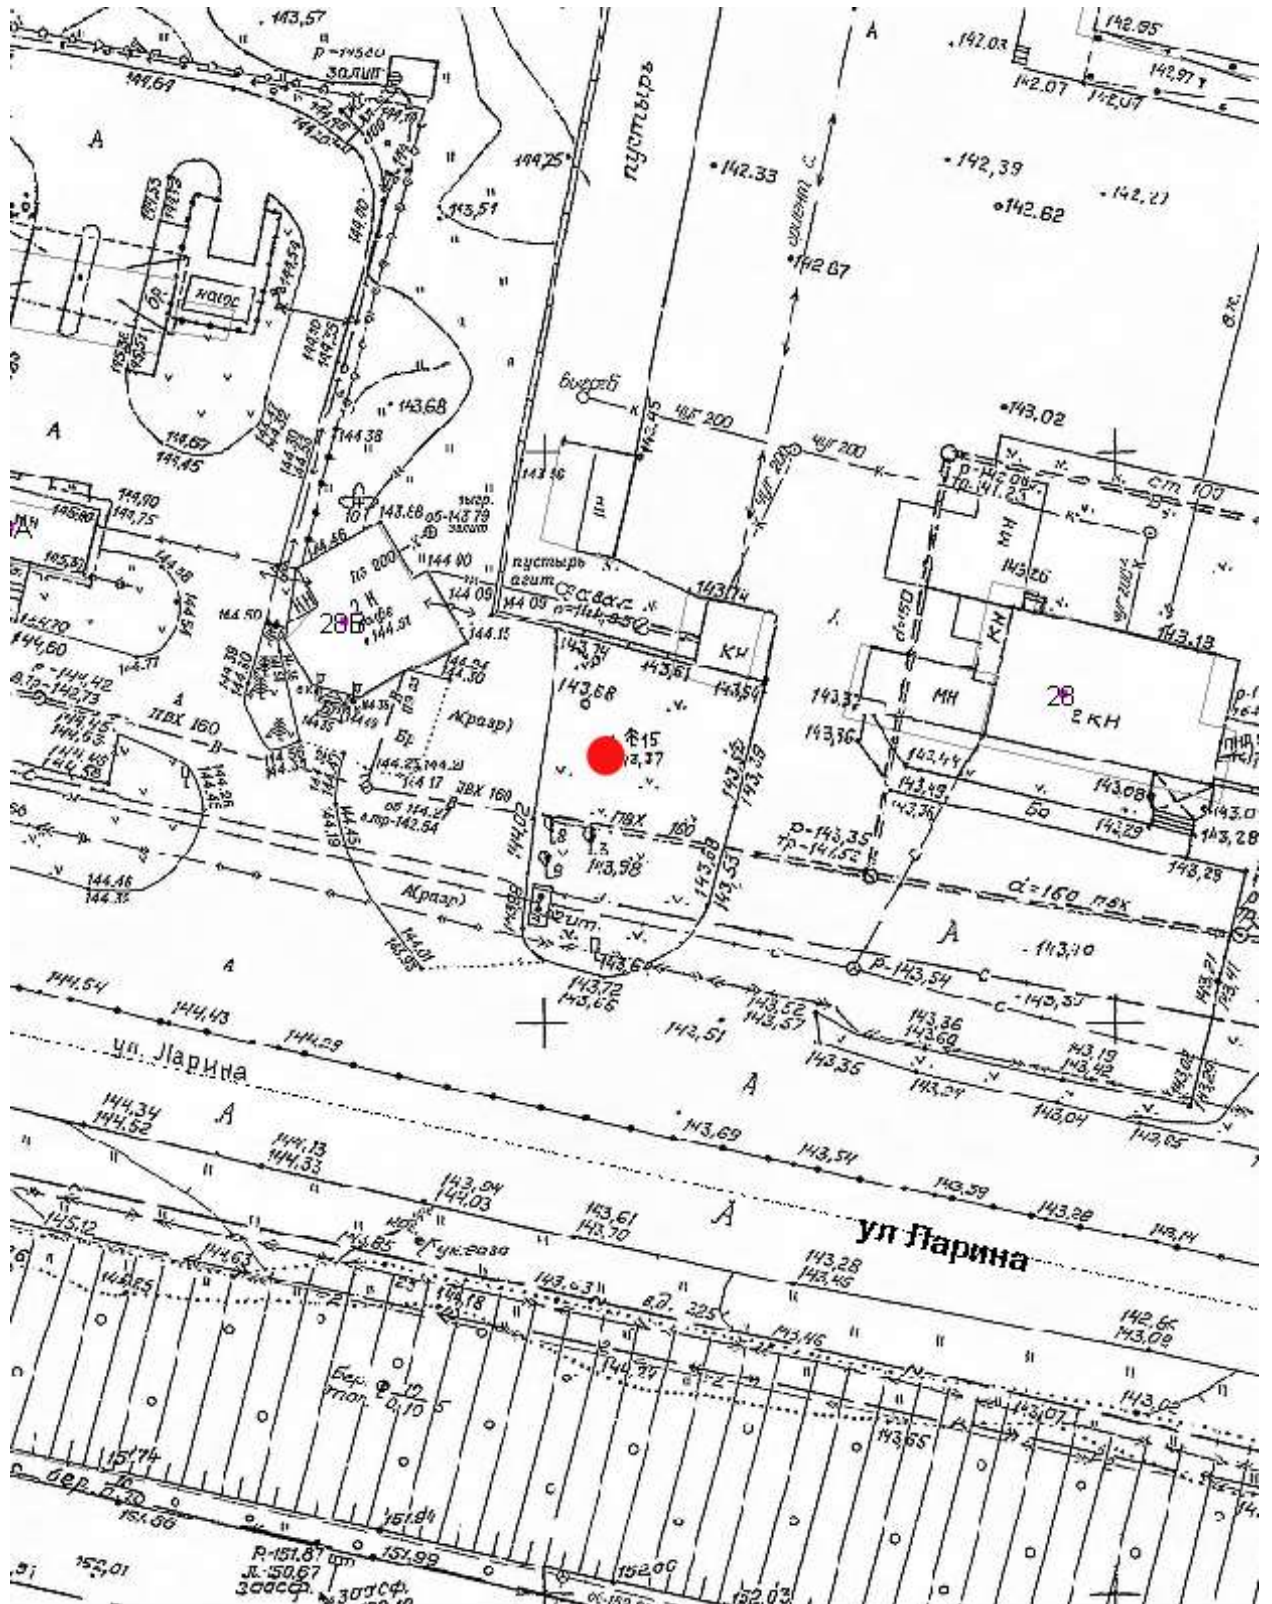

Графическая часть

Лот 13, поз.1

Суперсайт
Адрес: Ларина ул., д.28

Ситуационный план - цветное изображение схемы размещения рекламных конструкций:

Суперсайт
Адрес: Ларина ул., д.28

Выкопировка из генплана города в М 1:500 с указанием места
установки рекламной конструкции:

Лот 13, поз. 2
Суперсайт
Адрес: Удмуртская ул., у д. 38А

Ситуационный план - цветное изображение схемы размещения рекламных конструкций:

Суперсайт
Адрес: Удмуртская ул., у д. 38А

Выкопировка из генплана города в М 1:500 с указанием места
установки рекламной конструкции:

Лот 13, поз. 3
Суперсайт
Адрес: Кузбасская ул., д.17 В

Ситуационный план - цветное изображение схемы размещения рекламных конструкций:

Суперсайт
Адрес: Кузбасская ул., д.17 В

Выкопировка из генплана города в М 1:500 с указанием места установки рекламной конструкции: