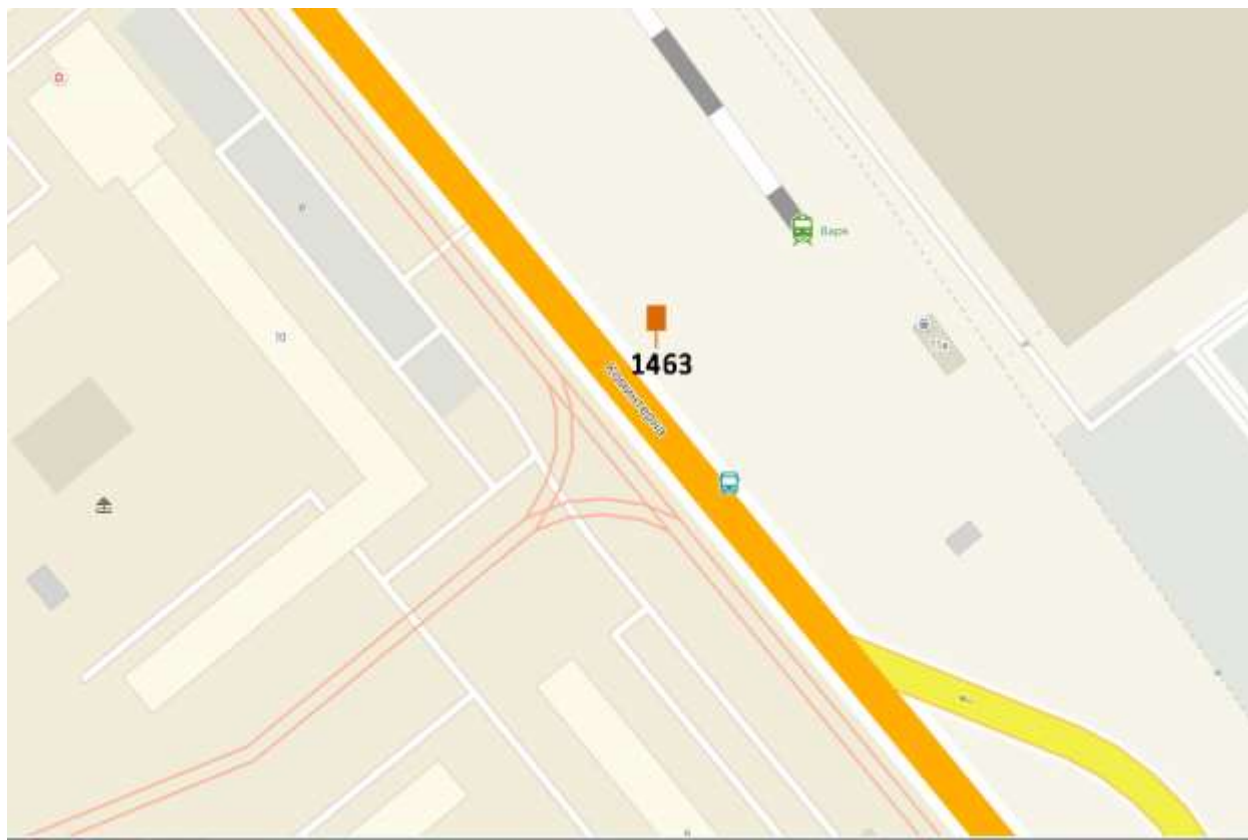

Графическая часть

Лот 7, поз.1

Щит 3x4

Адрес: Коминтерна ул., напротив д.10

Ситуационный план - цветное изображение схемы размещения рекламных конструкций:

Щит 3x4

Адрес: Коминтерна ул., напротив д.10

Выкопировка из генплана города в М 1:500 с указанием места установки рекламной конструкции:

Лот 7, поз. 2

Щит 3х4

Адрес: Родионова ул., напротив д. 184

Ситуационный план - цветное изображение схемы размещения рекламных конструкций:

Щит 3x4

Адрес: Родионова ул., напротив д. 184

Выкопировка из генплана города в М 1:500 с указанием места установки рекламной конструкции.

Лот 7, поз. 3
Щит 3x4
Адрес: Сормовское ш., д. 20а, к.2

Ситуационный план - цветное изображение схемы размещения рекламных конструкций:

Щит 3x4
 Адрес: Сормовское ш., д. 20а, к.2

Выкопировка из генплана города в М 1:500 с указанием места
 установки рекламной конструкции:

Лот 7, поз. 4
Щит 3x4
Адрес: Сусловой ул., д. 10/1

Ситуационный план - цветное изображение схемы размещения рекламных конструкций:

Щит 3х4
Адрес: Сусловой ул., д. 10/1

Выкопировка из генплана города в М 1:500 с указанием места установки рекламной конструкции: