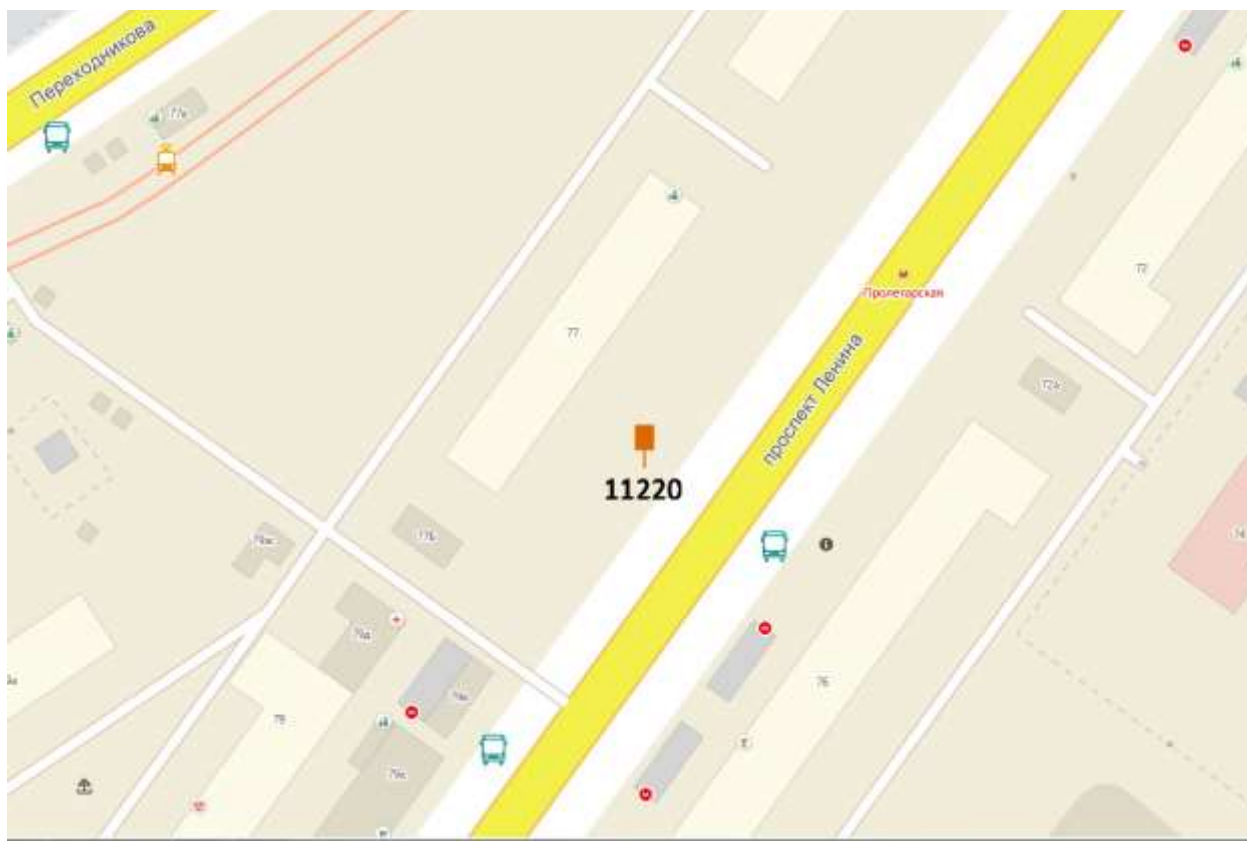

Лот 7, поз. 5
Щит 3x4
Адрес: Ленина пр., д. 77

Ситуационный план - цветное изображение схемы размещения рекламных конструкций: