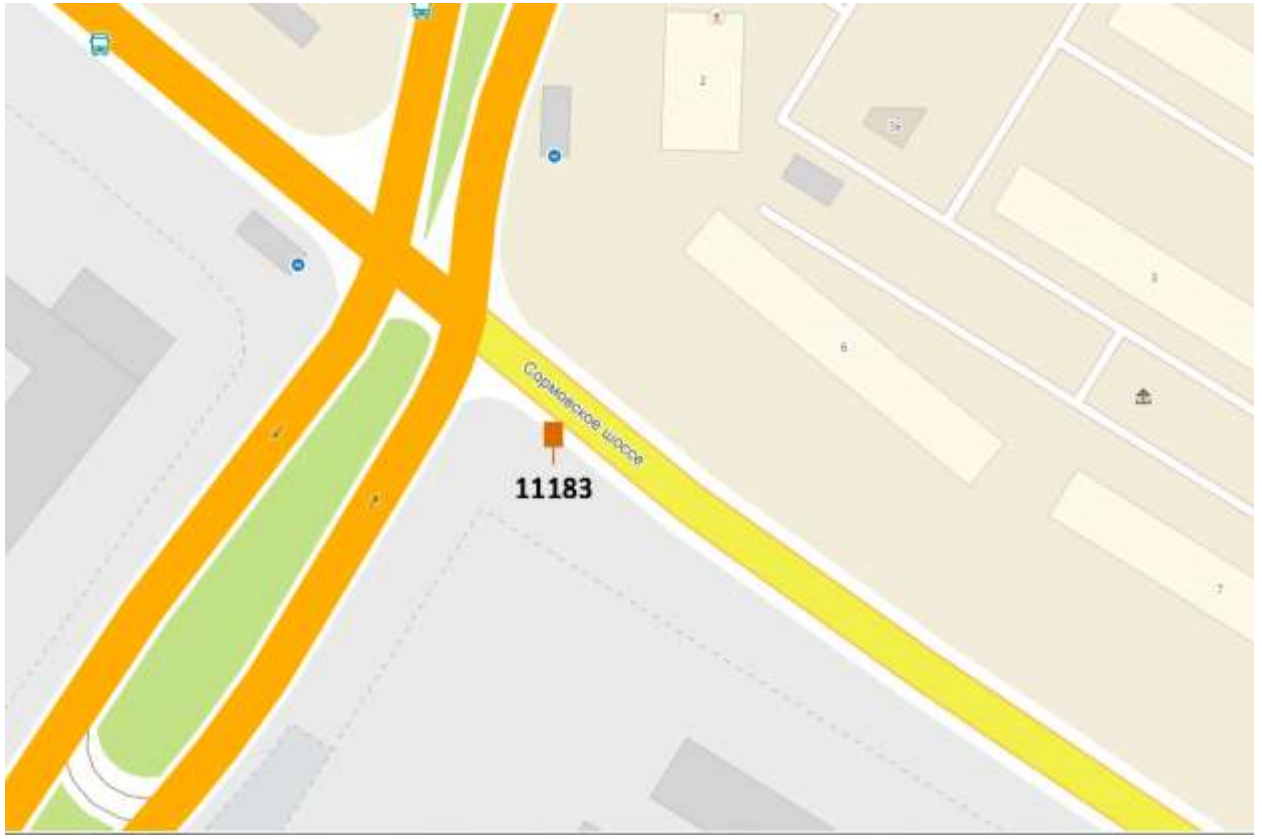

Лот 7, поз. 6
Щит 3x4
Адрес: Сормовское ш., н-в дома 6

Ситуационный план - цветное изображение схемы размещения рекламных конструкций: