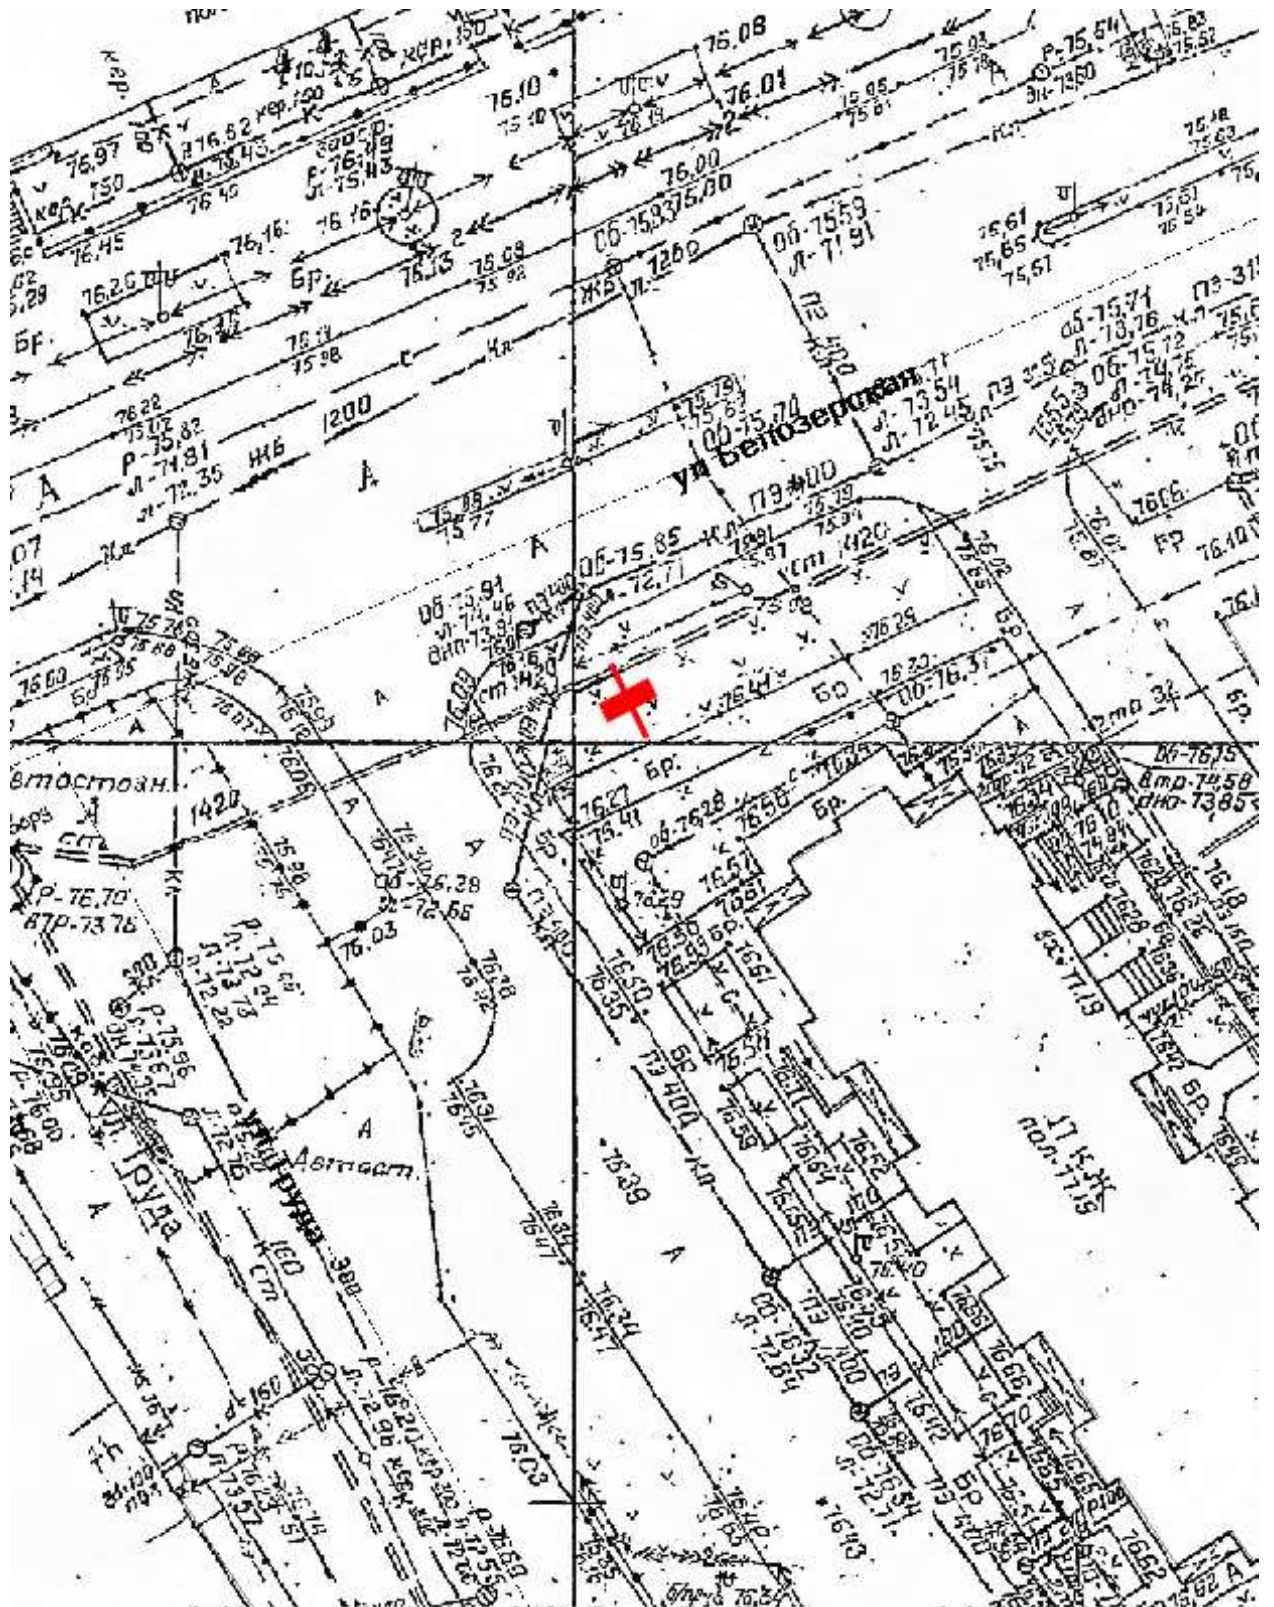

Графическая часть

Лот 7, поз.1

Щит 3x4

Адрес: Коминтерна ул., напротив д.10

Ситуационный план - цветное изображение схемы размещения рекламных конструкций:

Щит 3x4

Адрес: Коминтерна ул., напротив д.10

Выкопировка из генплана города в М 1:500 с указанием места установки рекламной конструкции:

Лот 7, поз. 2

Щит 3х4

Адрес: Родионова ул., напротив д. 184

Ситуационный план - цветное изображение схемы размещения рекламных конструкций:

Щит 3x4

Адрес: Родионова ул., напротив д. 184

Выкопировка из генплана города в М 1:500 с указанием места установки рекламной конструкции.

Лот 7, поз. 3
Щит 3x4
Адрес: Сормовское ш., д. 20а, к.2

Ситуационный план - цветное изображение схемы размещения рекламных конструкций:

Щит 3x4
 Адрес: Сормовское ш., д. 20а, к.2

Выкопировка из генплана города в М 1:500 с указанием места
 установки рекламной конструкции:

Лот 7, поз. 10
Щит 3х4
Адрес: Гагарина пр-т, д. 32

Ситуационный план - цветное изображение схемы размещения рекламных конструкций:

Щит 3x4
Адрес: Гагарина пр-т, д. 32

Выкопировка из генплана города в М 1:500 с указанием места установки рекламной конструкции: