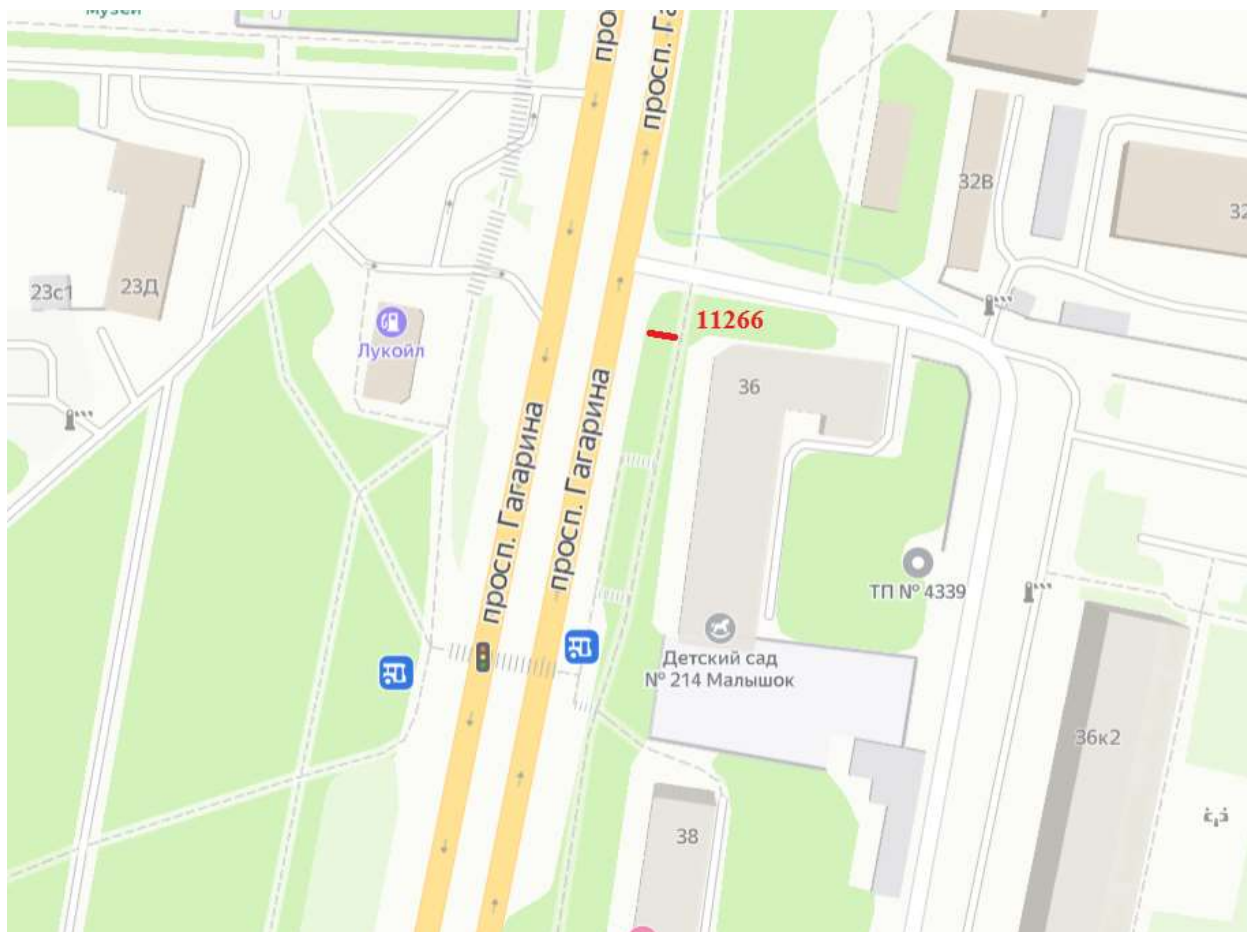

Графическая часть

Лот 7, поз.1

Щит 3x4

Адрес: Коминтерна ул., напротив д.10

Ситуационный план - цветное изображение схемы размещения рекламных конструкций:

Щит 3x4

Адрес: Коминтерна ул., напротив д.10

Выкопировка из генплана города в М 1:500 с указанием места установки рекламной конструкции:

Лот 7, поз. 2

Щит 3х4

Адрес: Родионова ул., напротив д. 184

Ситуационный план - цветное изображение схемы размещения рекламных конструкций:

Щит 3x4

Адрес: Родионова ул., напротив д. 184

Выкопировка из генплана города в М 1:500 с указанием места установки рекламной конструкции.

Лот 7, поз. 3
Щит 3x4
Адрес: Сормовское ш., д. 20а, к.2

Ситуационный план - цветное изображение схемы размещения рекламных конструкций:

Щит 3x4
 Адрес: Сормовское ш., д. 20а, к.2

Выкопировка из генплана города в М 1:500 с указанием места
 установки рекламной конструкции:

Лот 7, поз. 10
Щит 3х4
Адрес: Гагарина пр-т, д. 32

Ситуационный план - цветное изображение схемы размещения рекламных конструкций:

Щит 3x4
Адрес: Гагарина пр-т, д. 32

Выкопировка из генплана города в М 1:500 с указанием места установки рекламной конструкции: