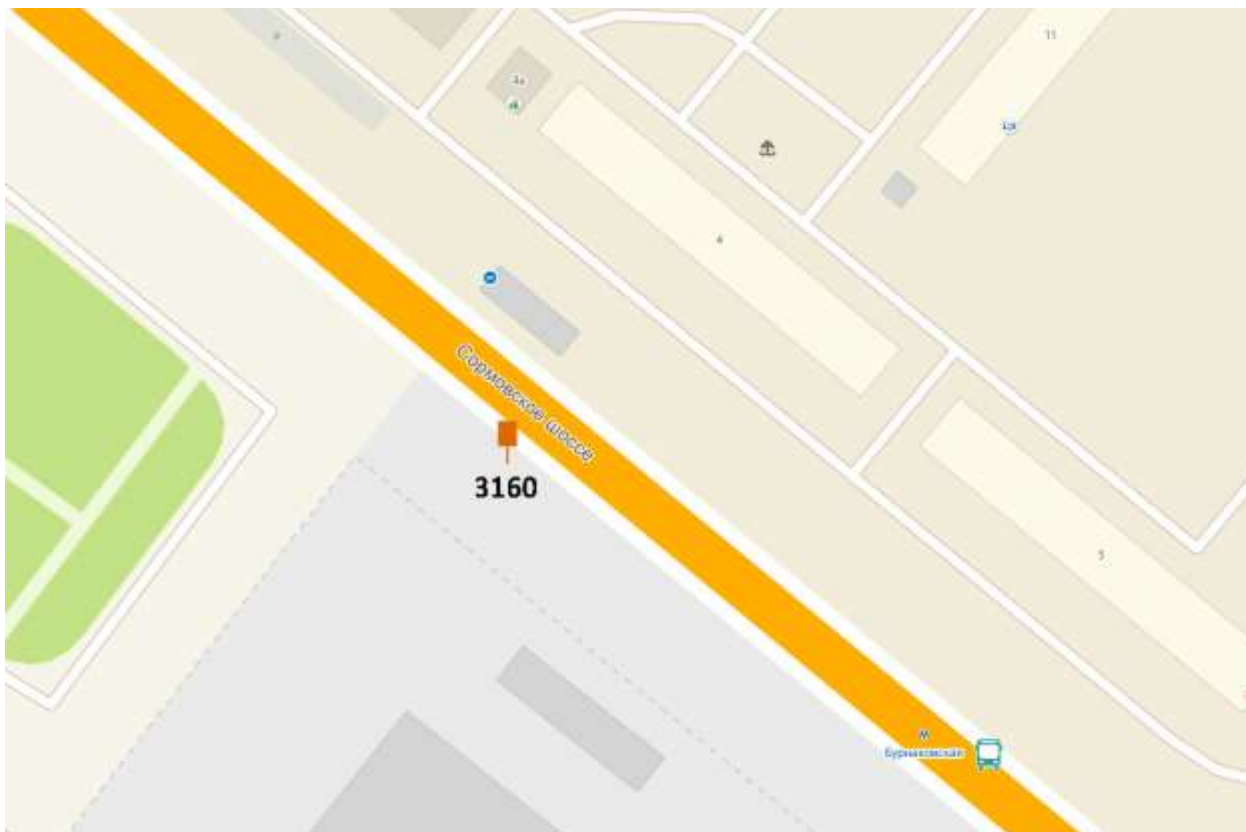

Графическая часть

Лот 7, поз.1

Щит 3x4

Адрес: Коминтерна ул., напротив д.10

Ситуационный план - цветное изображение схемы размещения рекламных конструкций:

Щит 3x4

Адрес: Коминтерна ул., напротив д.10

Выкопировка из генплана города в М 1:500 с указанием места установки рекламной конструкции:

Лот 7, поз. 2

Щит 3х4

Адрес: Родионова ул., напротив д. 184

Ситуационный план - цветное изображение схемы размещения рекламных конструкций:

Щит 3x4

Адрес: Родионова ул., напротив д. 184

Выкопировка из генплана города в М 1:500 с указанием места установки рекламной конструкции.

Лот 7, поз. 3
Щит 3x4
Адрес: Сормовское ш., д. 20а, к.2

Ситуационный план - цветное изображение схемы размещения рекламных конструкций:

Щит 3x4
 Адрес: Сормовское ш., д. 20а, к.2

Выкопировка из генплана города в М 1:500 с указанием места
 установки рекламной конструкции:

Лот 7, поз.7
Щит 3х4
Адрес: Рябцева ул., д. 34

Ситуационный план - цветное изображение схемы размещения рекламных конструкций:

Лот 7, поз. 8

Щит 3x4

Адрес: Сорновское ш., напротив д. 4

Ситуационный план - цветное изображение схемы размещения рекламных конструкций: