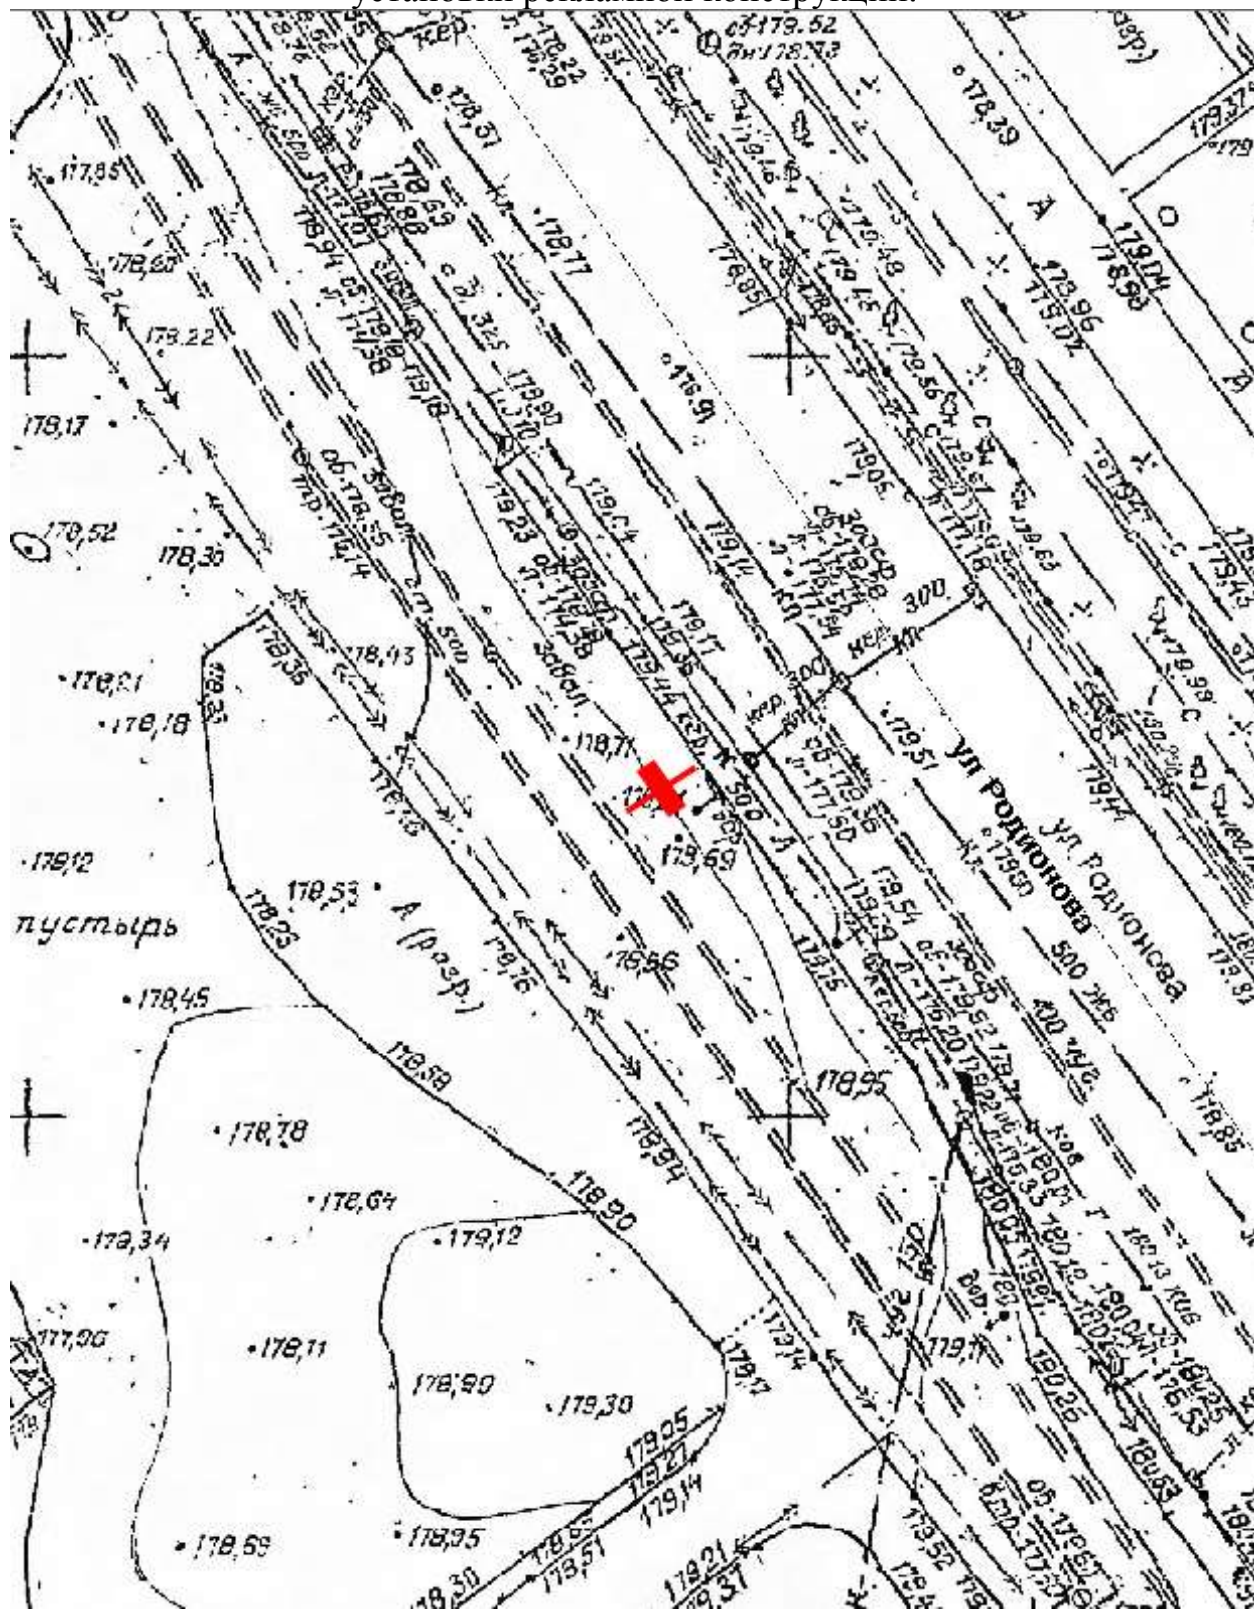

Графическая часть

Лот 7, поз.1

Щит 3x4

Адрес: Коминтерна ул., напротив д.10

Ситуационный план - цветное изображение схемы размещения рекламных конструкций:

Щит 3x4

Адрес: Коминтерна ул., напротив д.10

Выкопировка из генплана города в М 1:500 с указанием места установки рекламной конструкции:

Лот 7, поз. 2

Щит 3х4

Адрес: Родионова ул., напротив д. 184

Ситуационный план - цветное изображение схемы размещения рекламных конструкций:

Щит 3x4

Адрес: Родионова ул., напротив д. 184

Выкопировка из генплана города в М 1:500 с указанием места установки рекламной конструкции.

Лот 7, поз. 3
Щит 3x4
Адрес: Сормовское ш., д. 20а, к.2

Ситуационный план - цветное изображение схемы размещения рекламных конструкций:

Щит 3x4
 Адрес: Сормовское ш., д. 20а, к.2

Выкопировка из генплана города в М 1:500 с указанием места
 установки рекламной конструкции:

Лот 7, поз. 4
Щит 3x4
Адрес: Сусловой ул., д. 10/1

Ситуационный план - цветное изображение схемы размещения рекламных конструкций:

Щит 3х4
Адрес: Сусловой ул., д. 10/1

Выкопировка из генплана города в М 1:500 с указанием места установки рекламной конструкции: