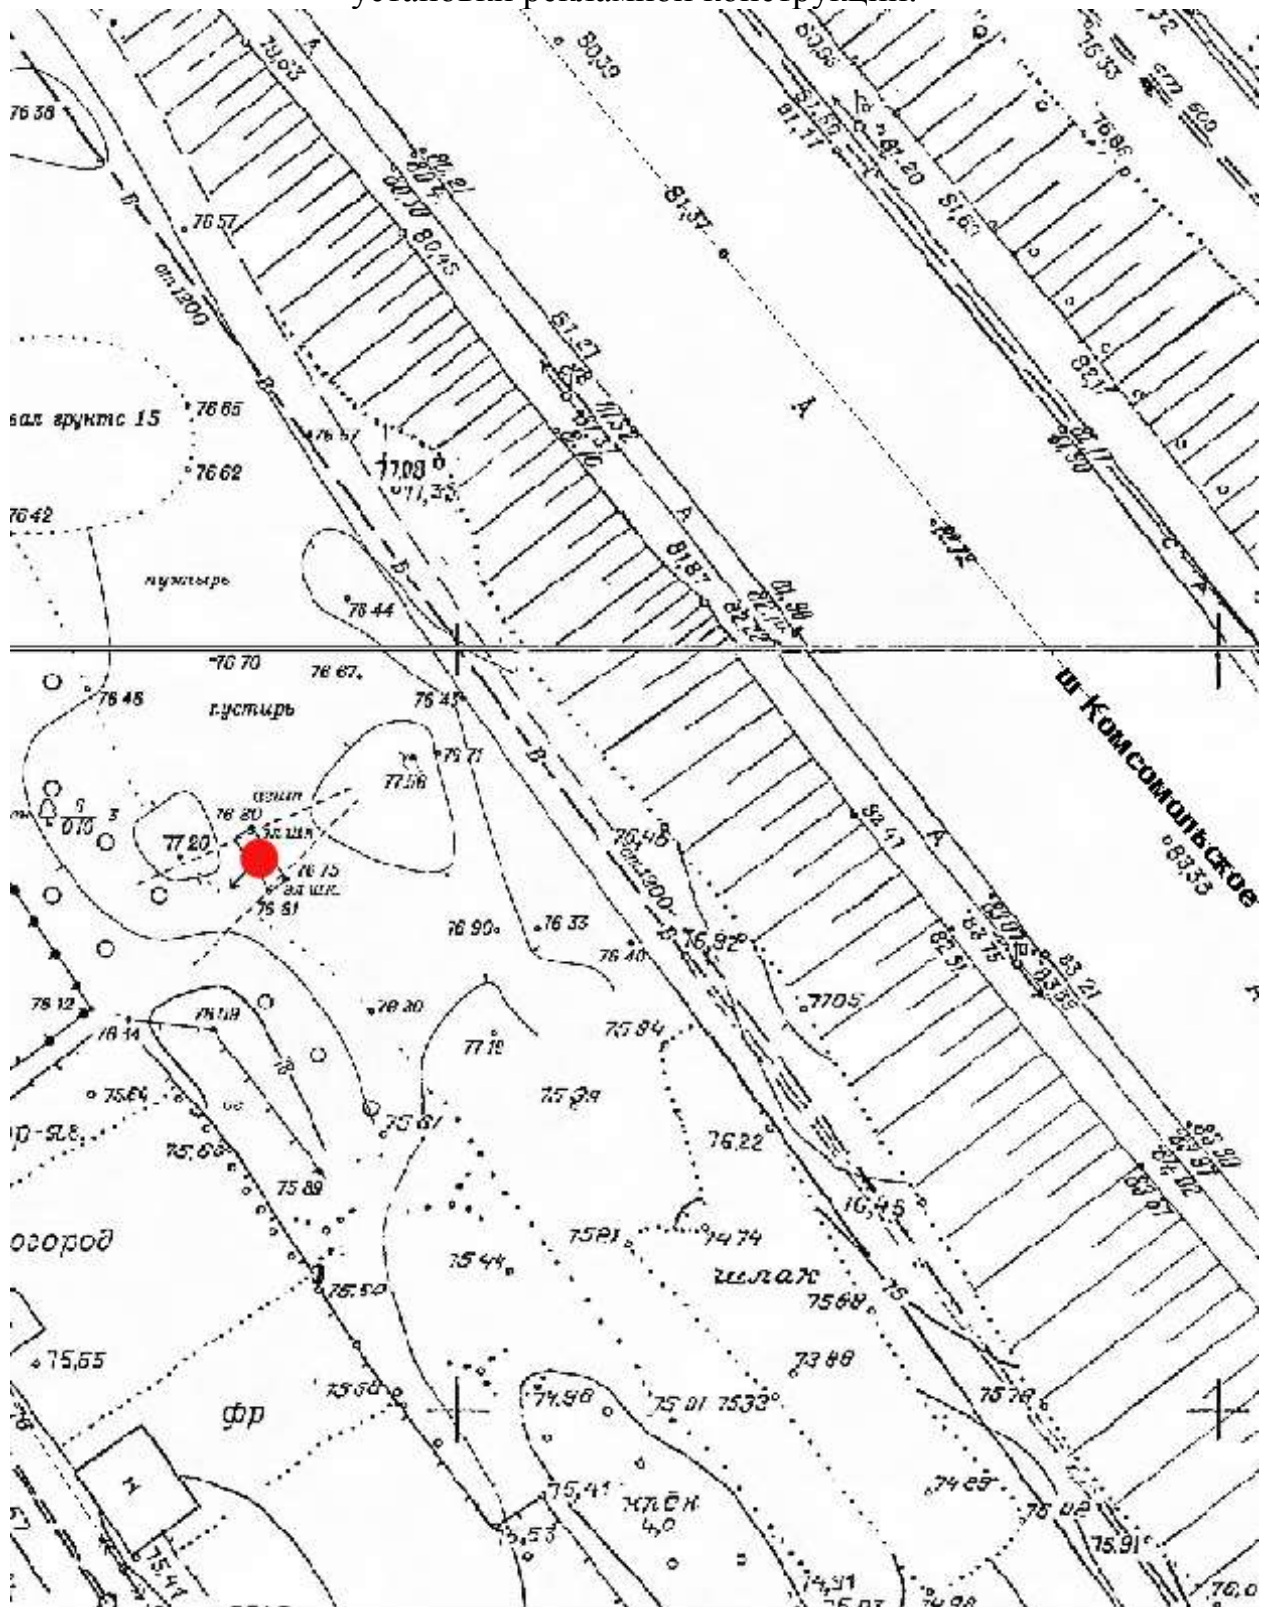

## Графическая часть

Лот 10, поз.1

Суперсайт

Адрес: Комсомольское ш., д. 8 по Александра Матросова ул.

Ситуационный план - цветное изображение схемы размещения рекламных конструкций:

# Суперсайт

Адрес: Комсомольское ш., д. 8 по Александра Матросова ул.

Выкопировка из генплана города в М 1:500 с указанием места установки рекламной конструкции:

Лот 10, поз. 2  
Суперборд  
Адрес: Удмуртская ул., 37

Ситуационный план - цветное изображение схемы размещения рекламных конструкций:

Суперборд  
Адрес: Удмуртская ул., 37

Выкопировка из генплана города в М 1:500 с указанием места  
установки рекламной конструкции: