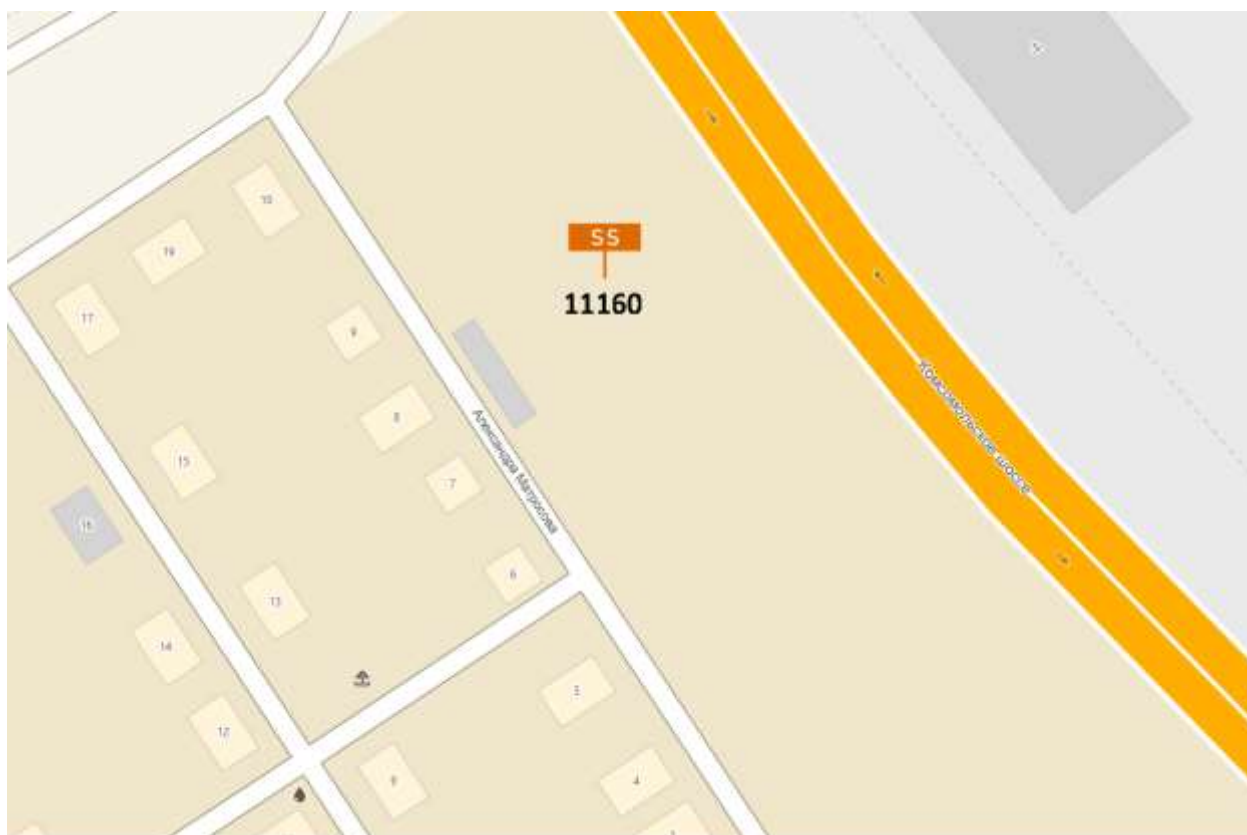

## Графическая часть

Лот 10, поз.1

Суперсайт

Адрес: Комсомольское ш., д. 8 по Александра Матросова ул.

Ситуационный план - цветное изображение схемы размещения рекламных конструкций:

# Суперсайт

Адрес: Комсомольское ш., д. 8 по Александра Матросова ул.

Выкопировка из генплана города в М 1:500 с указанием места установки рекламной конструкции:

Лот 10, поз. 2  
Суперборд  
Адрес: Удмуртская ул., 37

Ситуационный план - цветное изображение схемы размещения рекламных конструкций:

Суперборд  
Адрес: Удмуртская ул., 37

Выкопировка из генплана города в М 1:500 с указанием места  
установки рекламной конструкции: