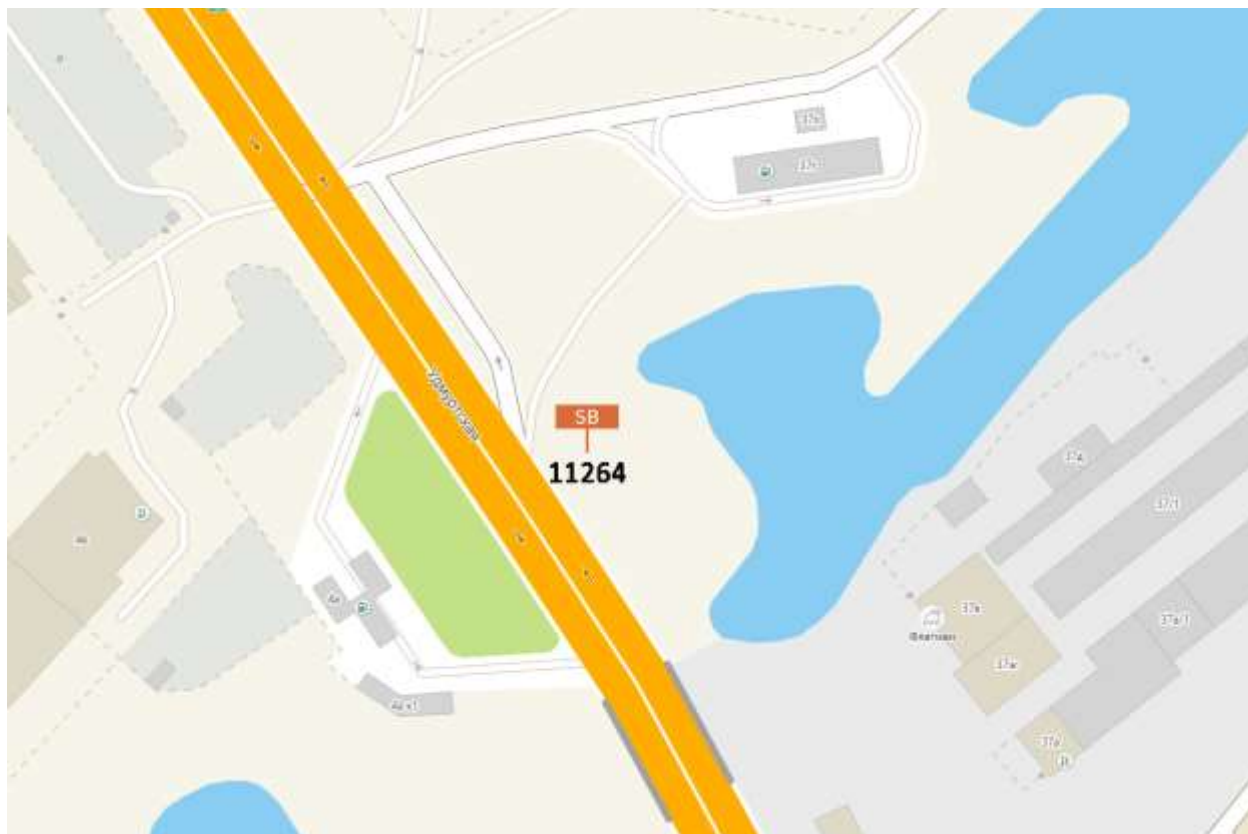

## Графическая часть

Лот 10, поз.1

Суперсайт

Адрес: Комсомольское ш., д. 8 по Александра Матросова ул.

Ситуационный план - цветное изображение схемы размещения рекламных конструкций:

# Суперсайт

Адрес: Комсомольское ш., д. 8 по Александра Матросова ул.

Выкопировка из генплана города в М 1:500 с указанием места установки рекламной конструкции:

Лот 10, поз. 2  
Суперборд  
Адрес: Удмуртская ул., 37

Ситуационный план - цветное изображение схемы размещения рекламных конструкций:

Суперборд  
Адрес: Удмуртская ул., 37

Выкопировка из генплана города в М 1:500 с указанием места  
установки рекламной конструкции: