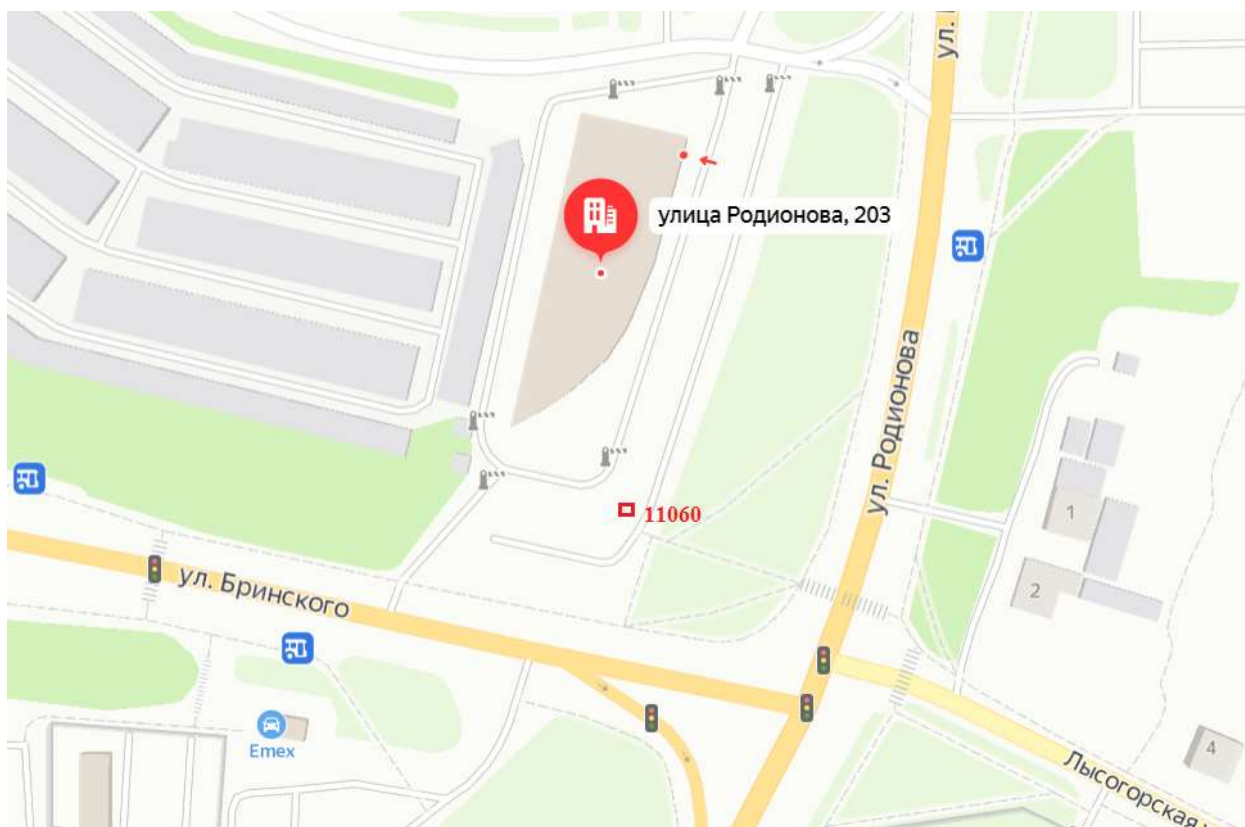

## Графическая часть

Лот 1

Уникальная (нестандартная) рекламная конструкция

Адрес: Родионова ул., д. 203

Ситуационный план - цветное изображение схемы размещения рекламных конструкций:

## Уникальная (нестандартная) рекламная конструкция

Адрес: Родионова ул., д. 203

Выкопировка из генплана города в М 1:500 с указанием места установки рекламной конструкции: