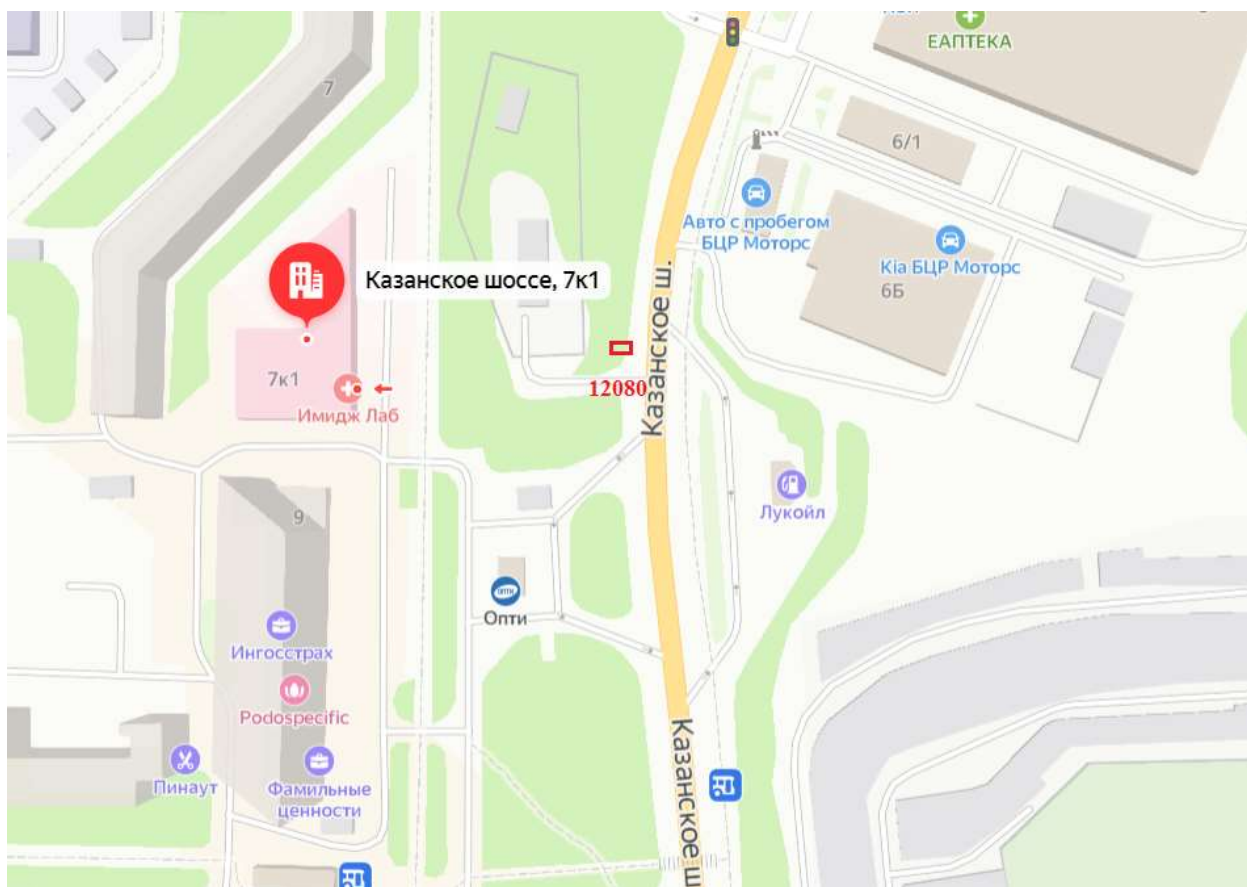

## Графическая часть

Лот 2

Уникальная (нестандартная) рекламная конструкция

Адрес: Казанское шоссе, д.7, корп.1

Ситуационный план - цветное изображение схемы размещения рекламных конструкций:

# Уникальная (нестандартная) рекламная конструкция

Адрес: Казанское шоссе, д.7, корп.1

Выкопировка из генплана города в М 1:500 с указанием места установки рекламной конструкции: