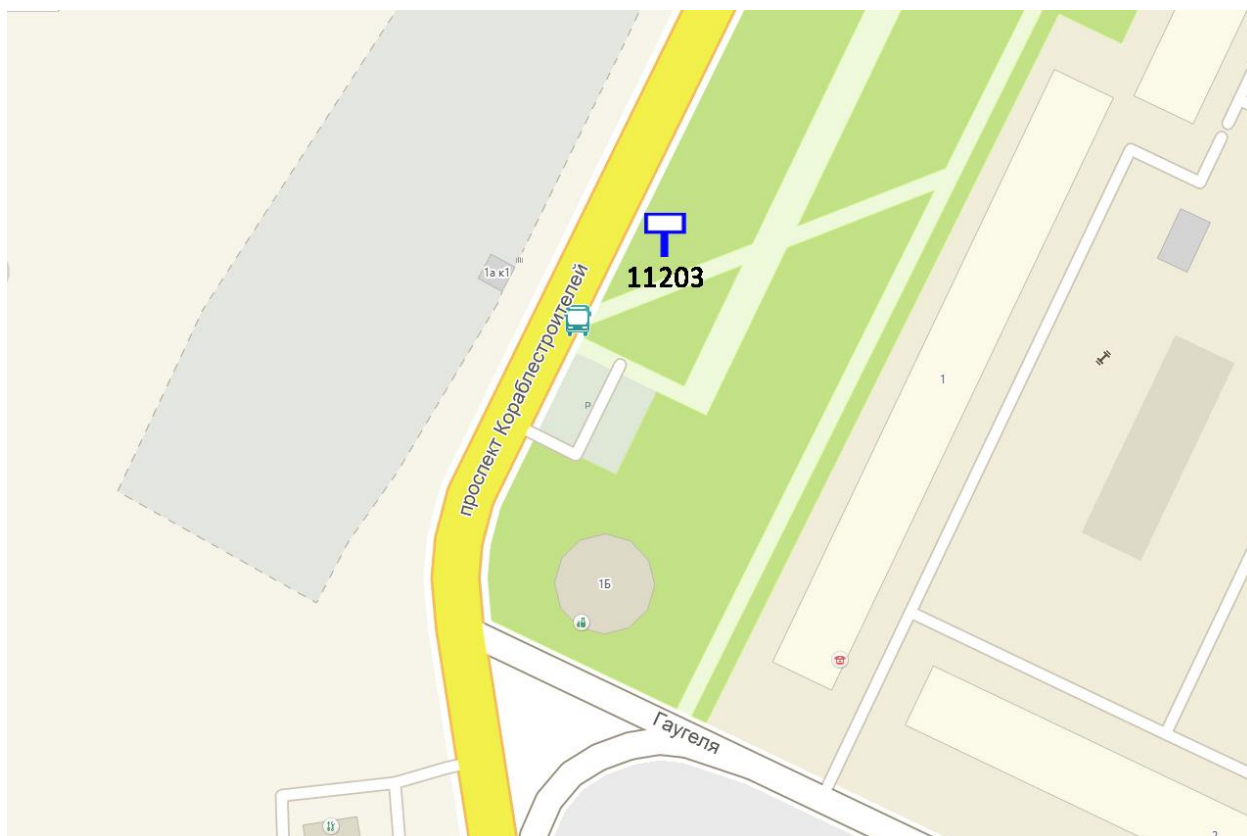

Графическая часть

Лот 83, поз. 1

Щит 6х3

Адрес: Гаугеля, д. 1

Ситуационный план - цветное изображение схемы размещения рекламных конструкций: