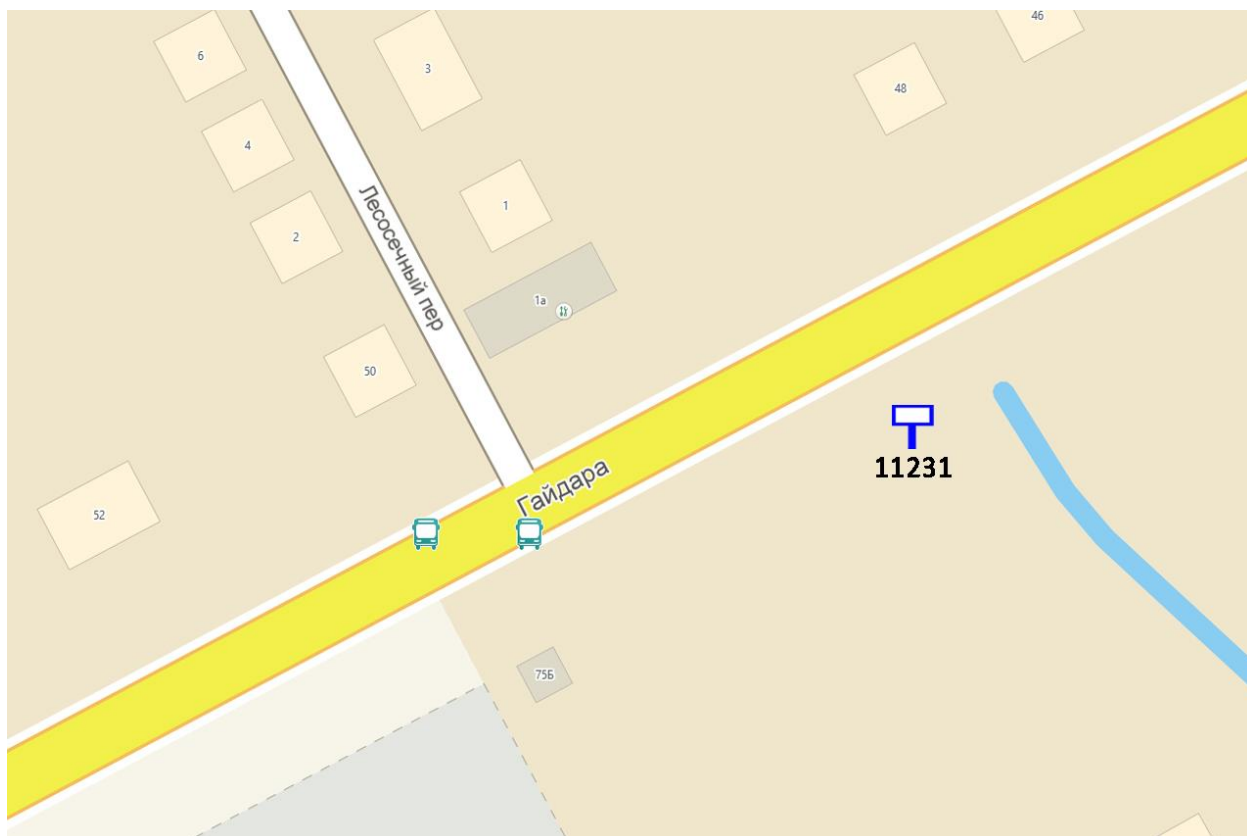

Графическая часть

Лот 31, поз. 1

Щит 6х3

Адрес: Гайдара ул., напротив д. 50

Ситуационный план - цветное изображение схемы размещения рекламных конструкций: