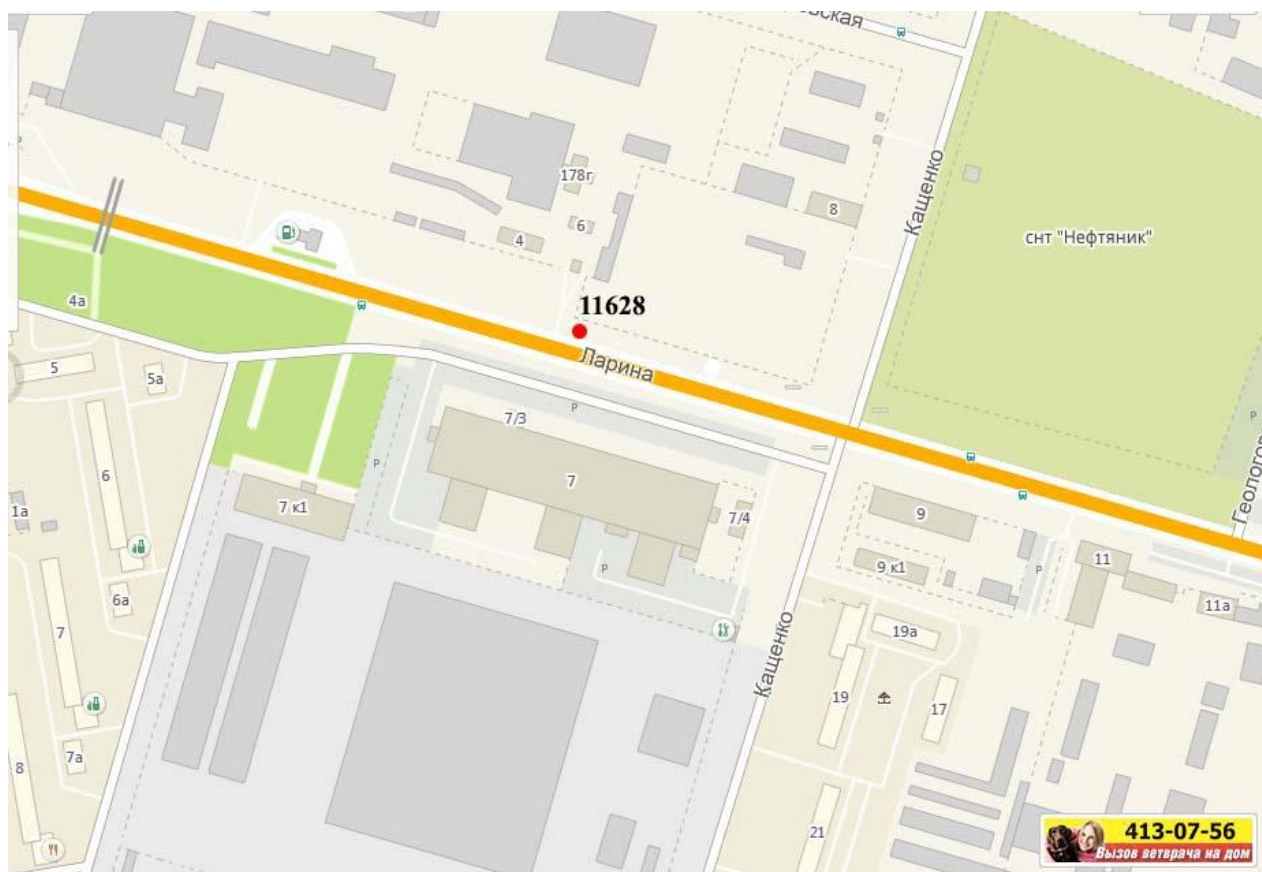

Графическая часть

Лот 159, поз. 1

Щит 6х3

Адрес: Ларина ул., напротив д.7, поз.3

Ситуационный план - цветное изображение схемы размещения рекламных конструкций: