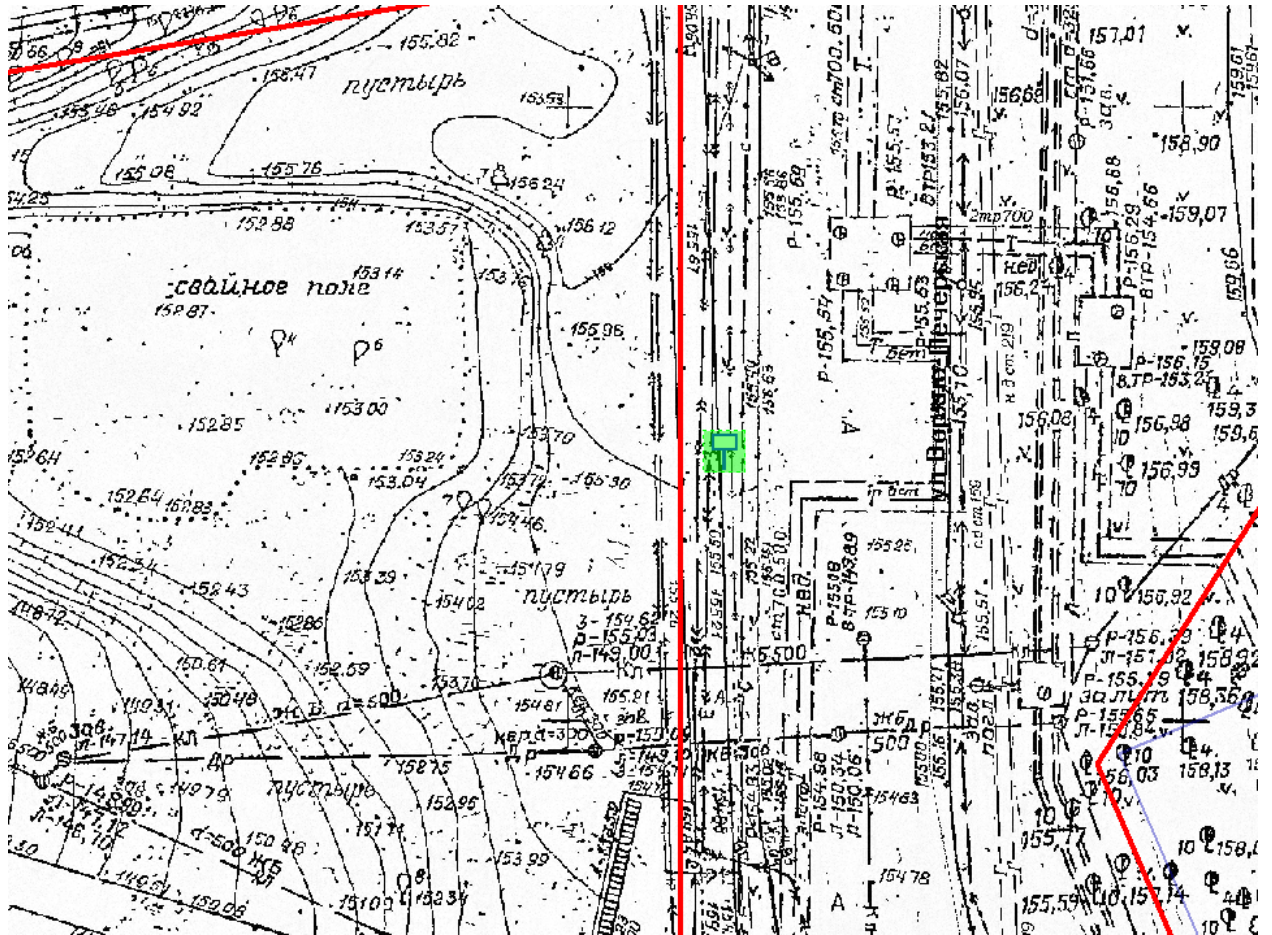

Щит 6х3

Адрес: Верхне-Печерская ул., напротив д. 4к1

Выкопировка из генплана города в М 1:500 с указанием места установки рекламной конструкции: