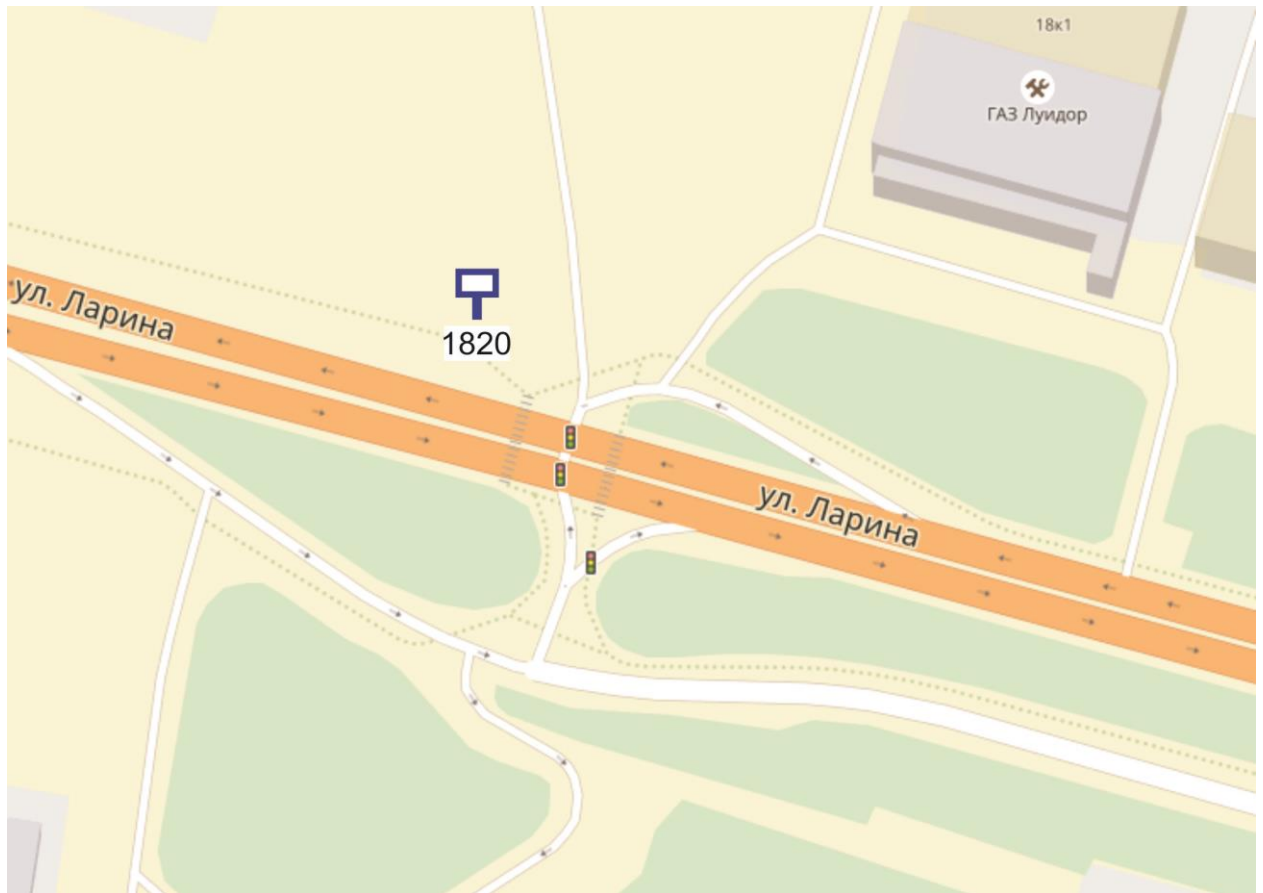

## Графическая часть

Лот 62, поз. 1

Щит 6х3

Адрес: Ларина ул., 90 м до поворота на ул. Полевая, в город

Ситуационный план - цветное изображение схемы размещения рекламных конструкций: