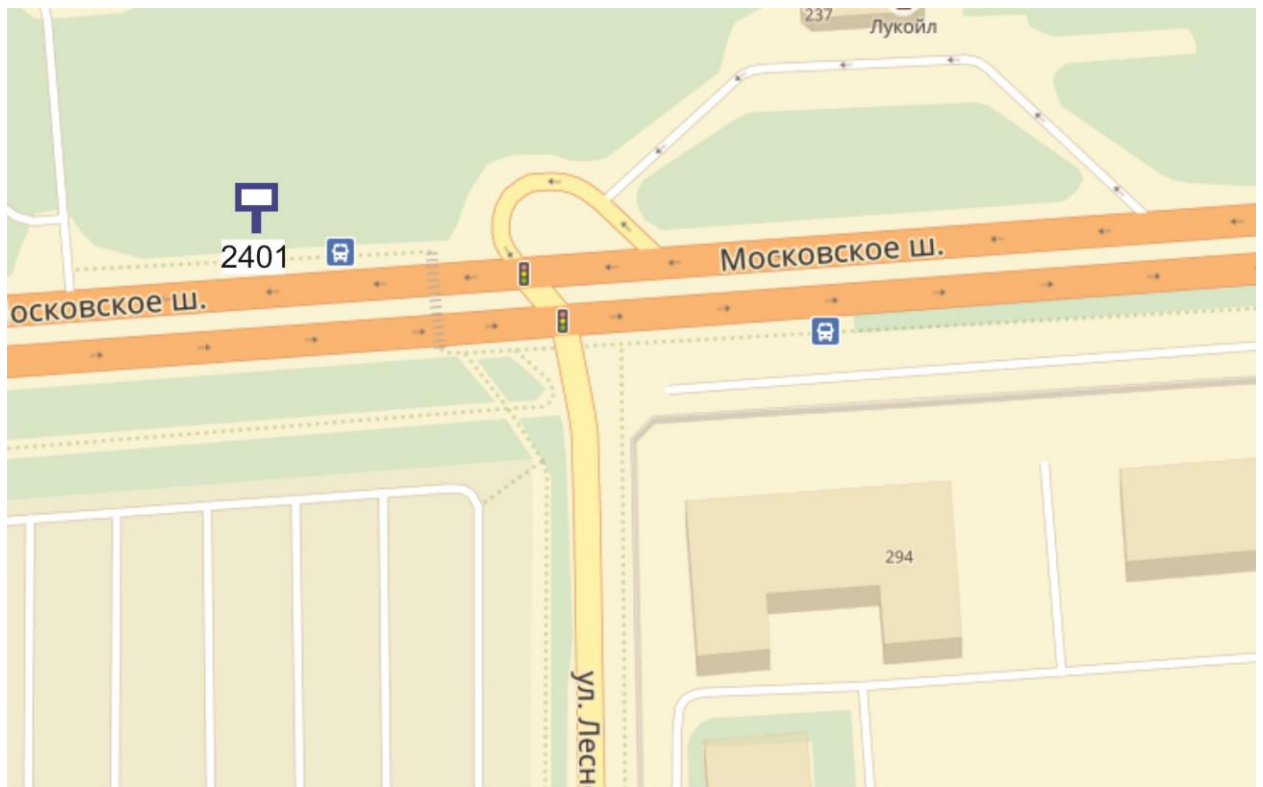

Графическая часть

Лот 129, поз. 1

Щит 6x3

Адрес: Московское ш., перед ТЦ Карусель в город, позиция № 1

Ситуационный план - цветное изображение схемы размещения рекламных конструкций: