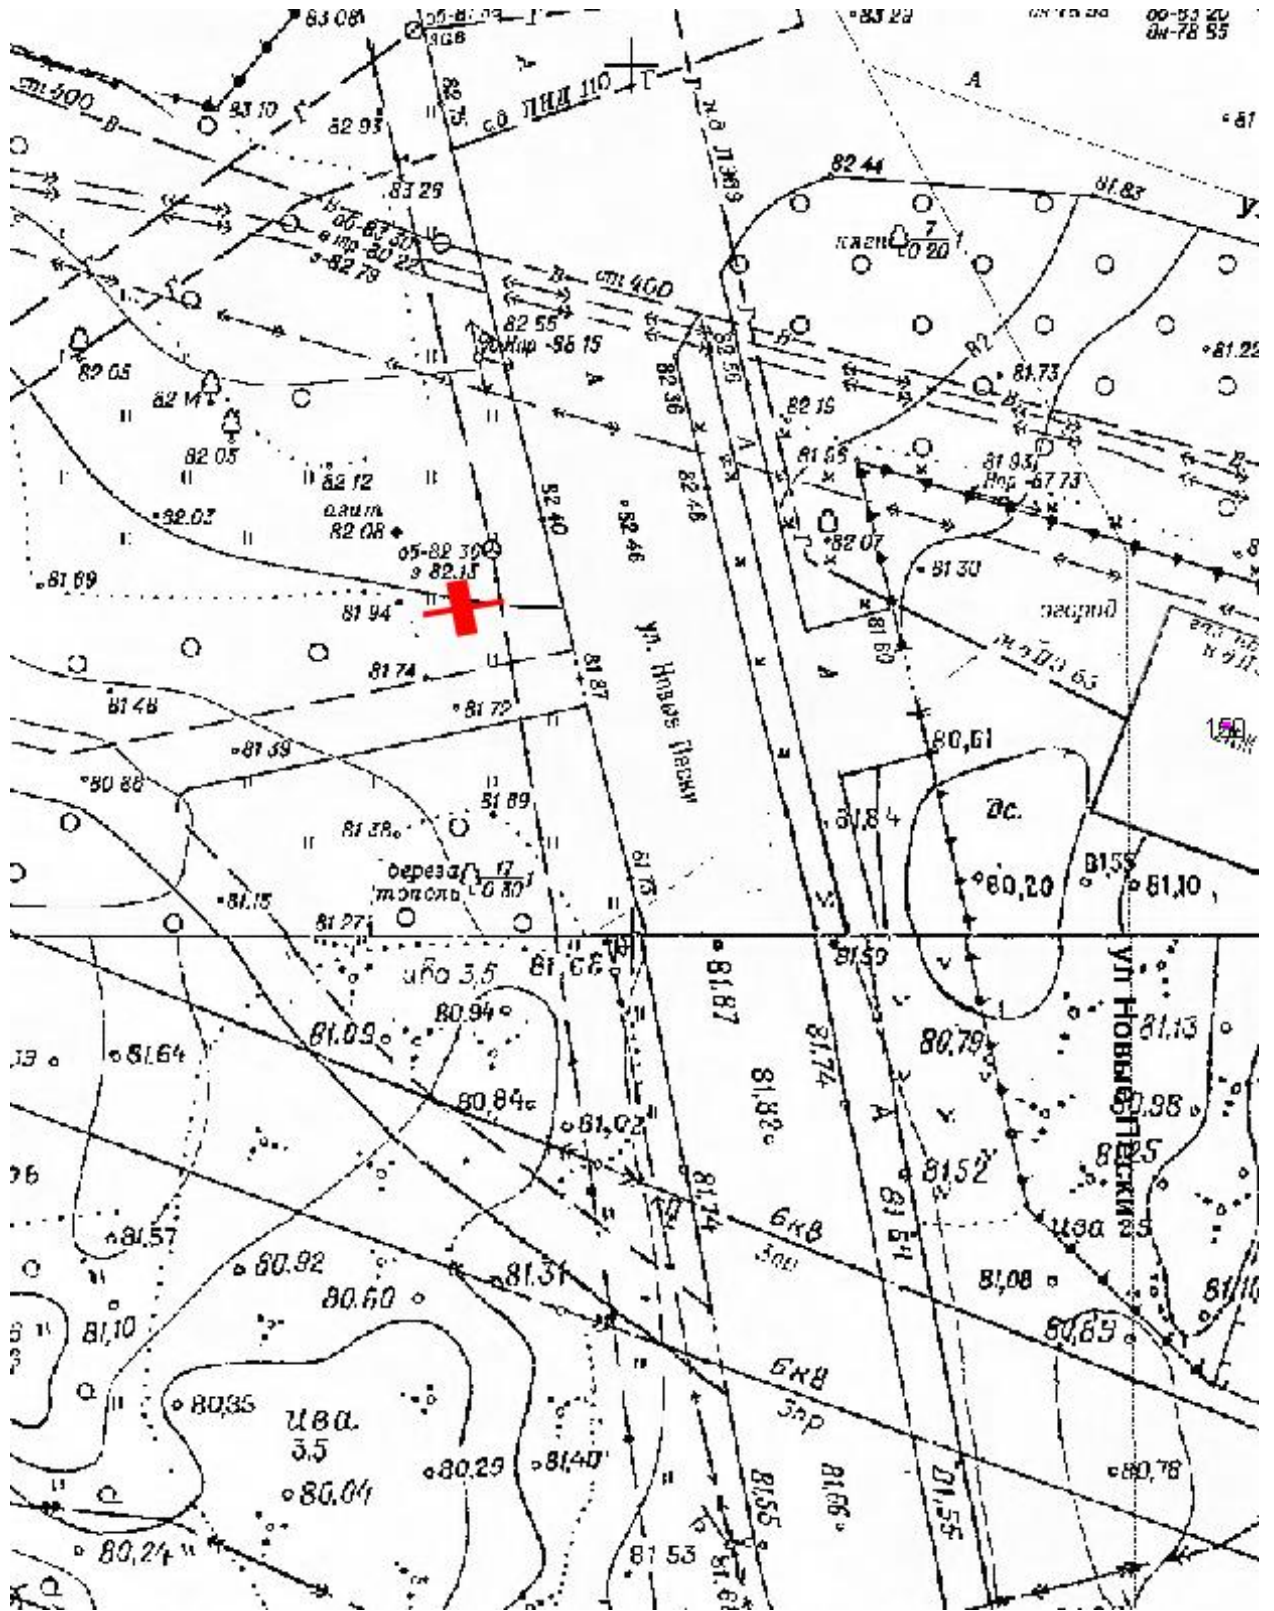

Щит 6х3

Адрес: Новые Пески ул., н-в дома 150 по ул. Ак. Вавилова

Выкопировка из генплана города в М 1:500 с указанием места установки рекламной конструкции: