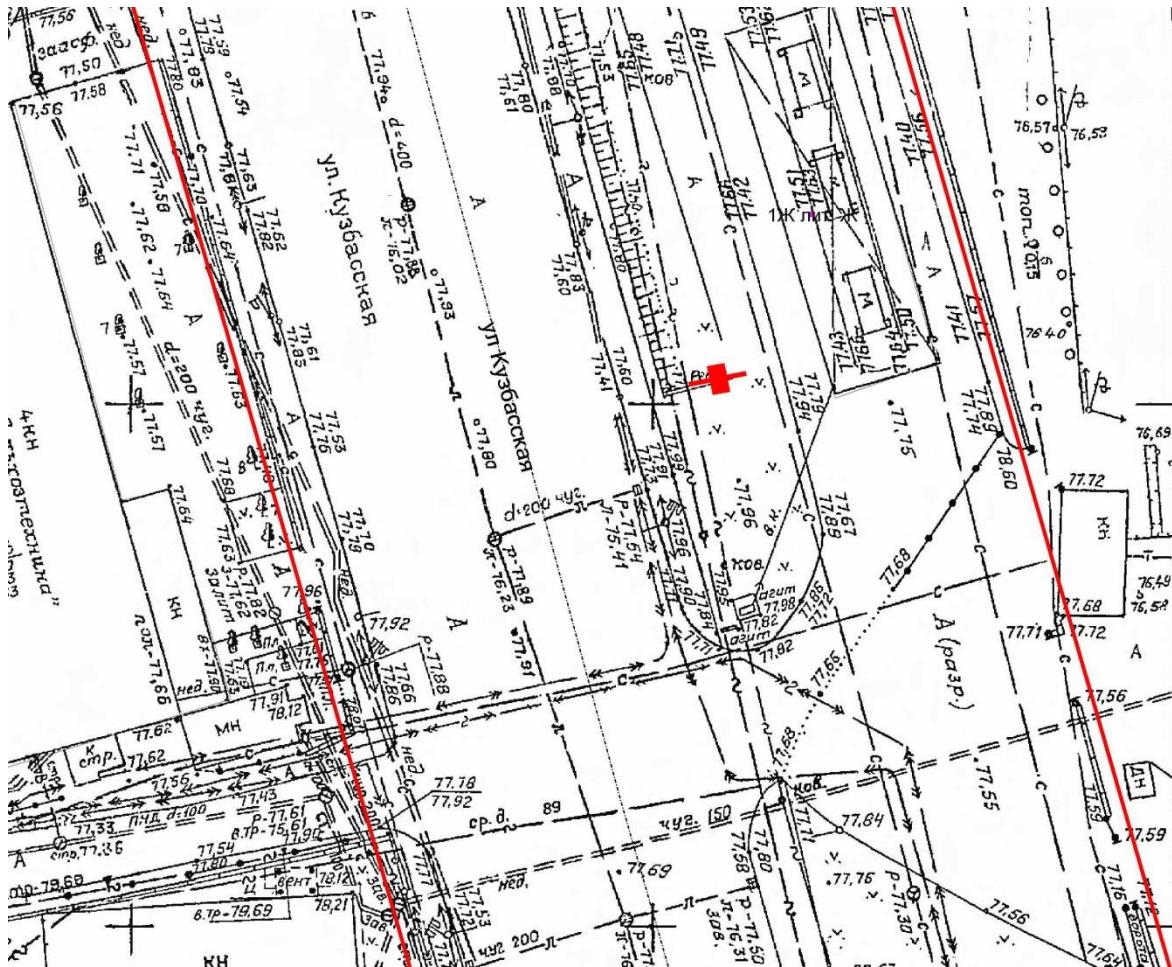

## Графическая часть

Лот 61, поз.1

Щит 6х3

Адрес: Кузбасская ул., АЗС "Ларго"

Ситуационный план - цветное изображение схемы размещения рекламных конструкций:

Щит бх3  
Адрес: Кузбасская ул., АЗС "Ларго"

Выкопировка из генплана города в М 1:500 с указанием места установки  
рекламной конструкции: