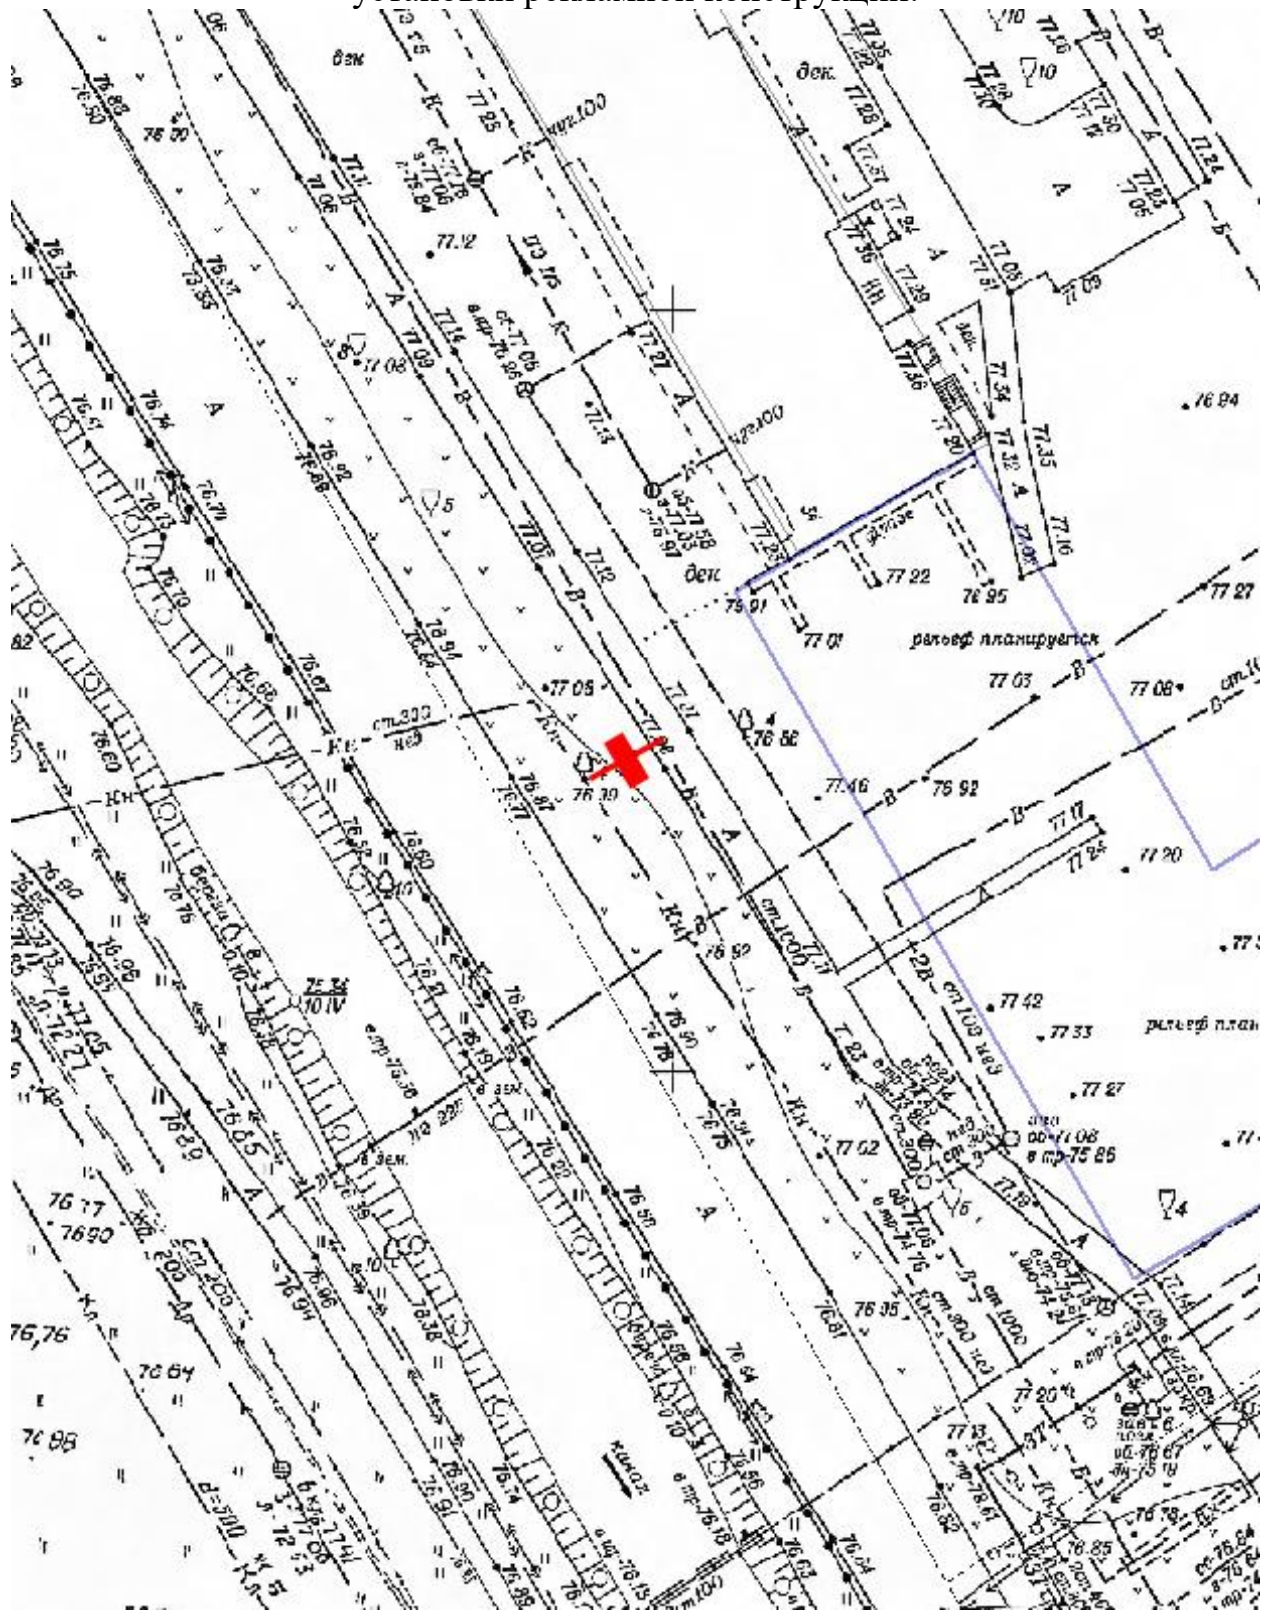

Щит 6х3

Адрес: Космическая ул., д. 34

Выкопировка из генплана города в М 1:500 с указанием места установки рекламной конструкции: