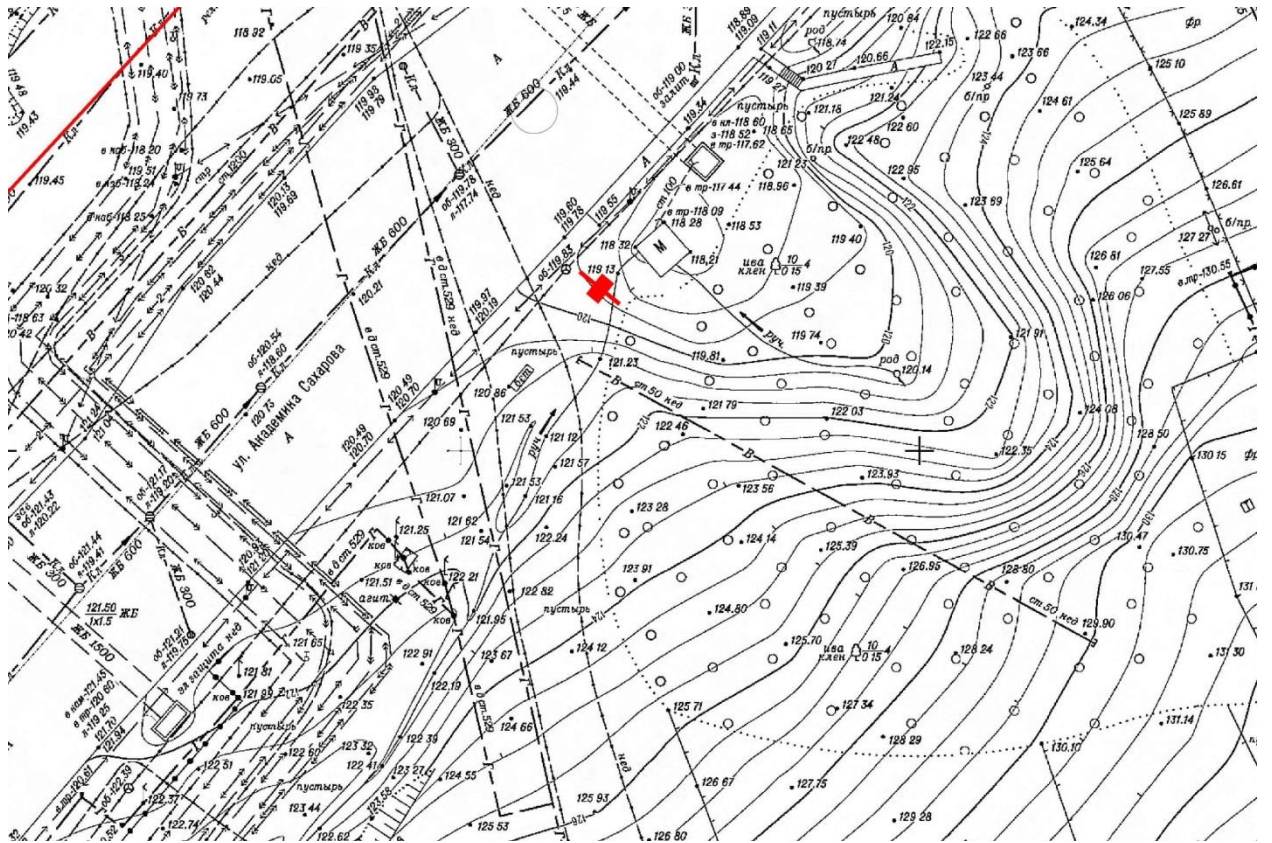

## Графическая часть

Лот 6, поз. 1

Щит 6х3

Адрес: Ванеева ул., объездная дорога на пр. Гагарина, позиция № 10

Ситуационный план - цветное изображение схемы размещения рекламных конструкций:

### Щит бх3

Адрес: Ванеева ул., обьездная дорога на пр. Гагарина, позиция № 10

Выкопировка из генплана города в М 1:500 с указанием места установки рекламной конструкции: