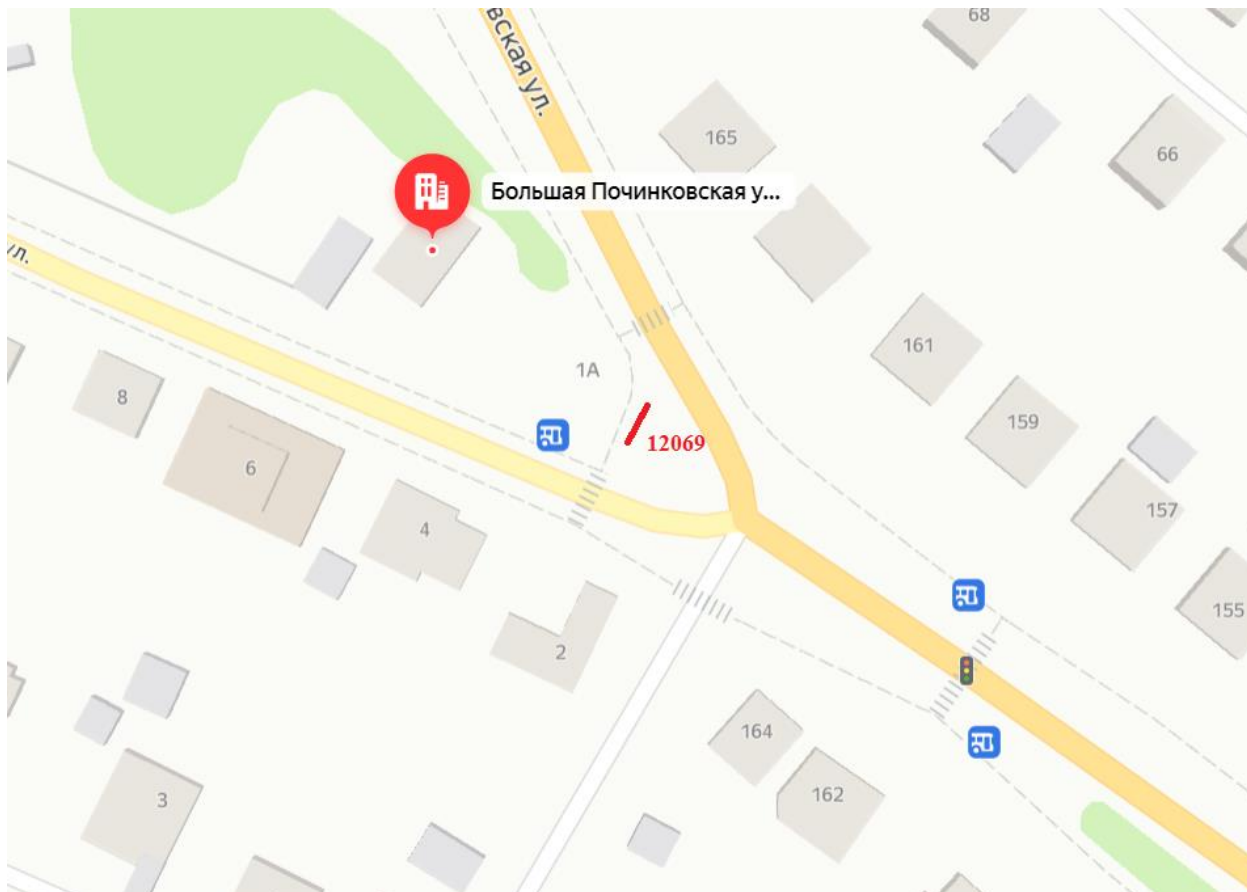

Графическая часть

Лот 188, поз.1

Щит 6х3

Адрес: Большая Починковская ул., д.1А

Ситуационный план - цветное изображение схемы размещения рекламных конструкций: