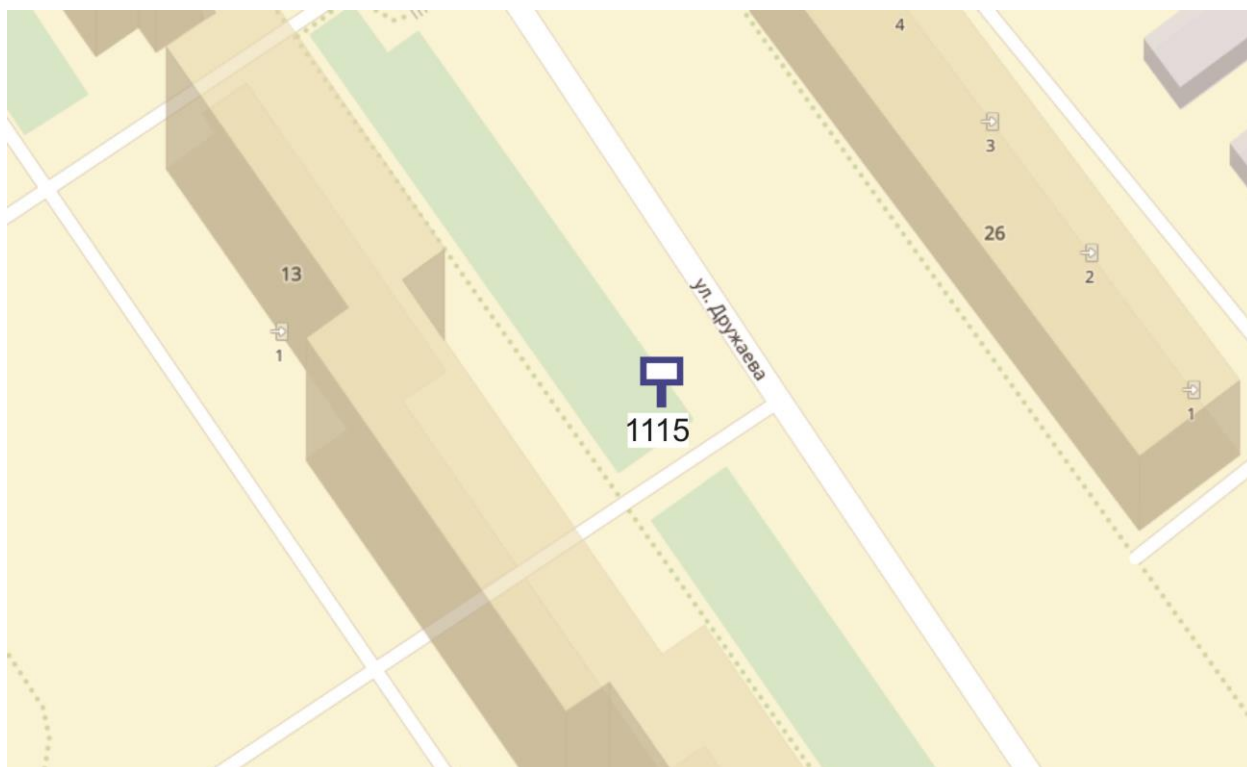

Графическая часть

Лот 107, поз. 1
Щит 6х3
Адрес: Дружаева ул., д. 13

Ситуационный план - цветное изображение схемы размещения рекламных конструкций: