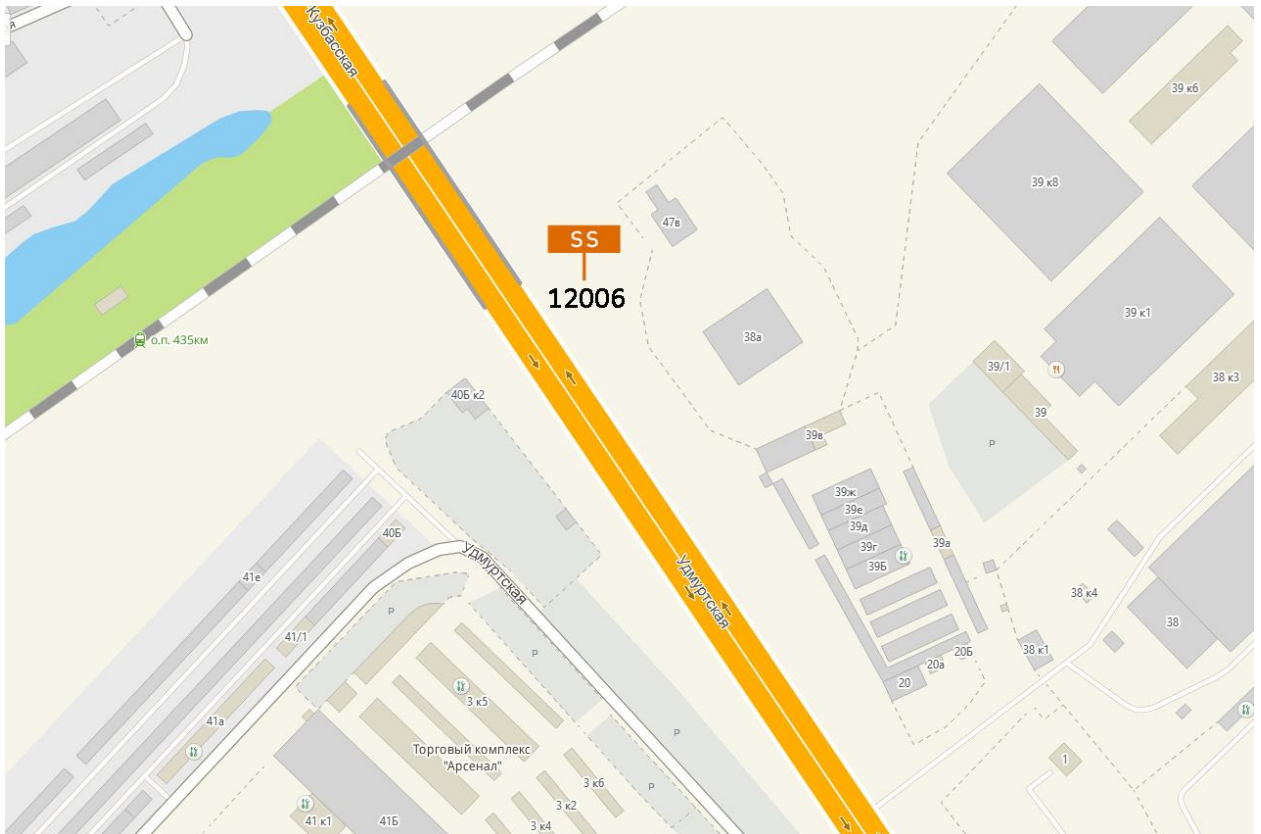

Графическая часть

Лот 181, поз. 1

Суперсайт

Адрес: Удмуртская ул., у д. 38А

Ситуационный план - цветное изображение схемы размещения рекламных конструкций: