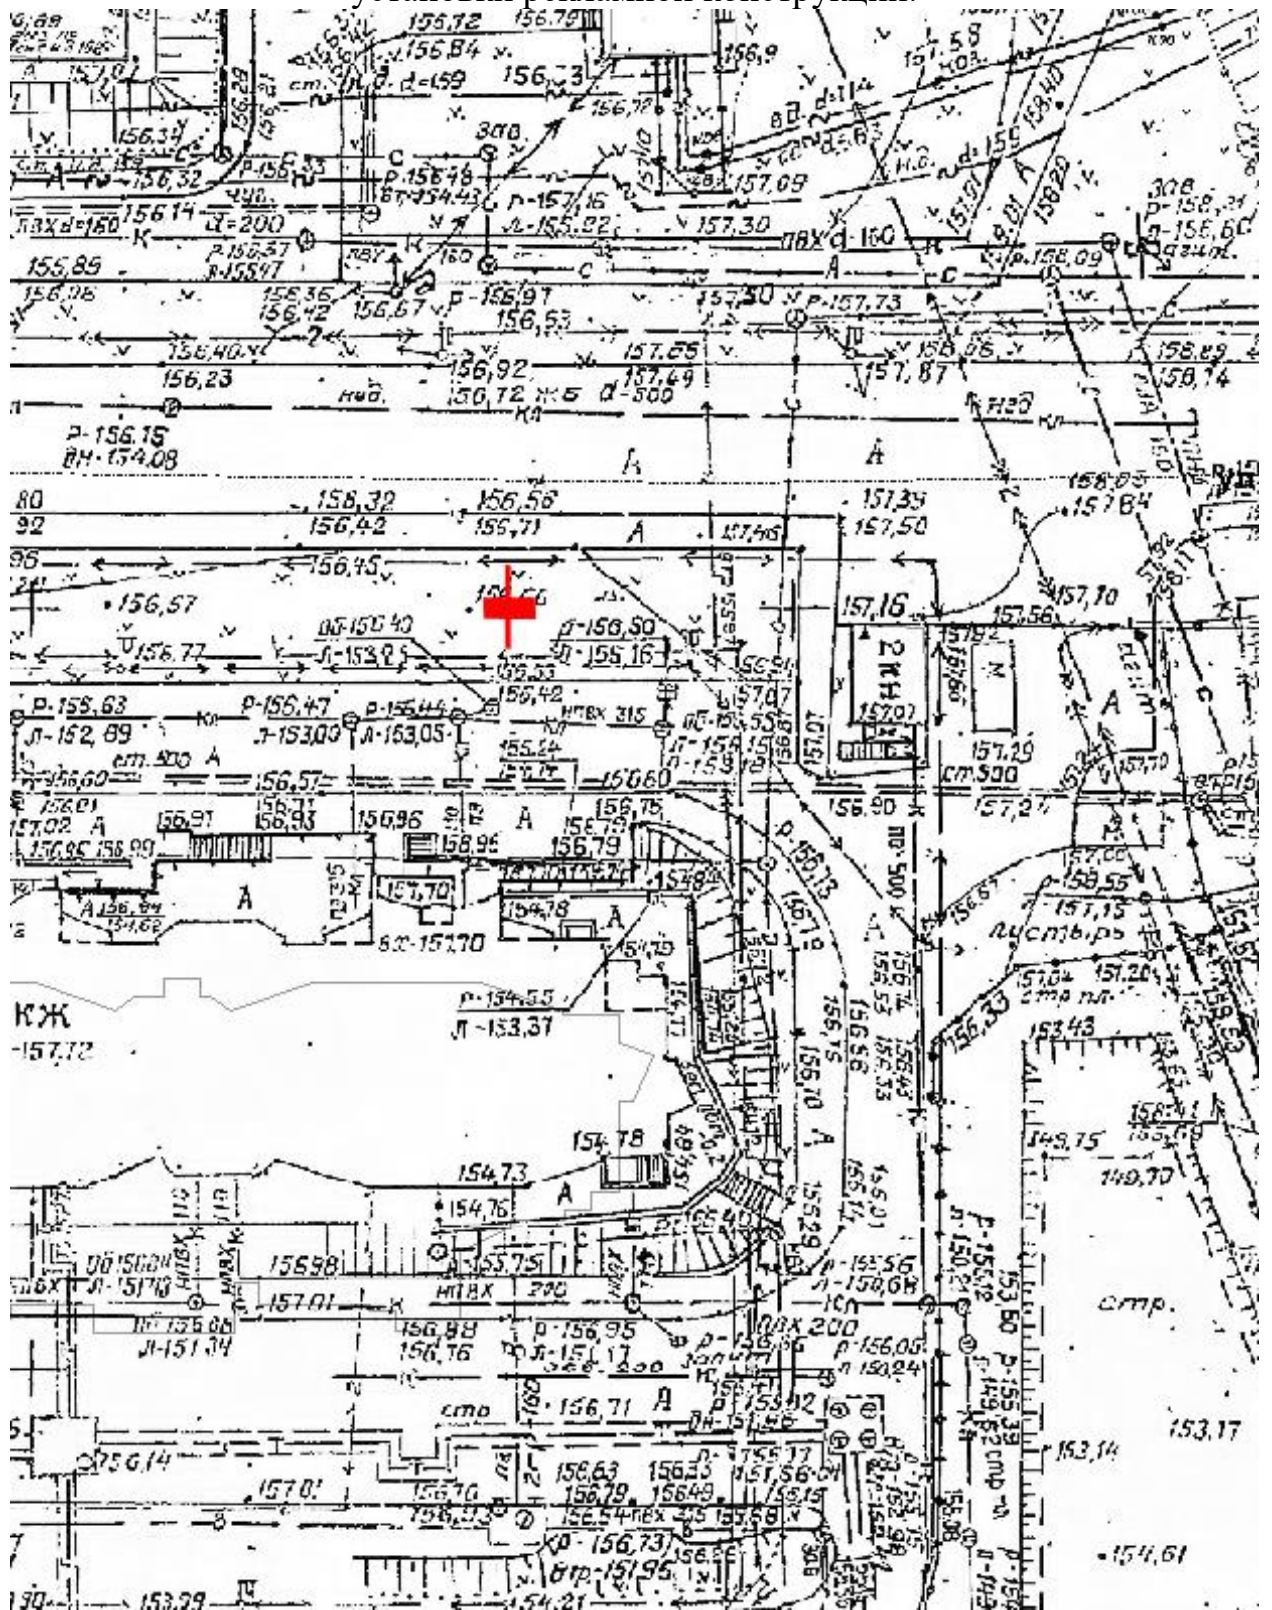

Щит бхЗ

Адрес: Богдановича ул., д. 2/27 позиция №2

Выкопировка из генплана города в М 1:500 с указанием места
установки рекламной конструкции: