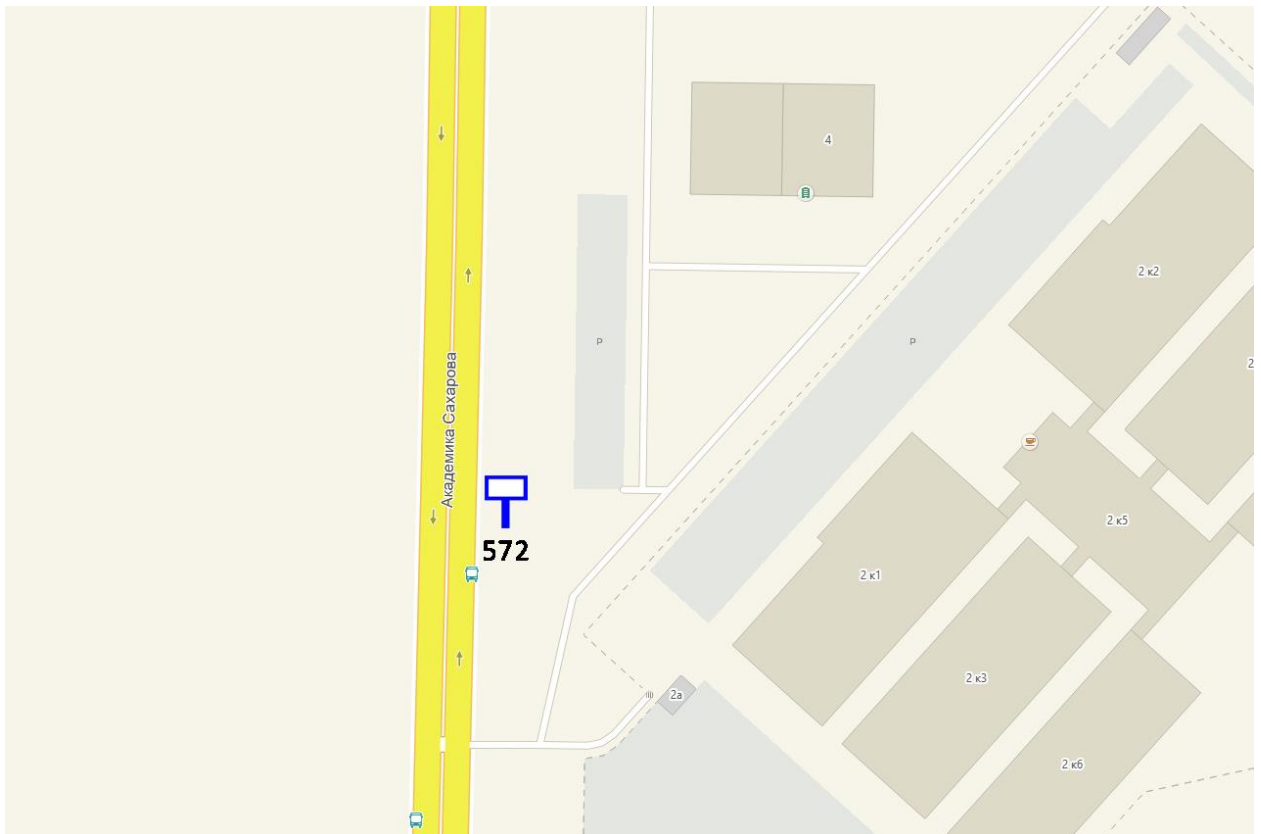

Графическая часть

Лот 101, поз. 1

Щит 6х3

Адрес: Ванеева ул., у вышки напротив Щелковской электроподстанции

Ситуационный план - цветное изображение схемы размещения рекламных конструкций: