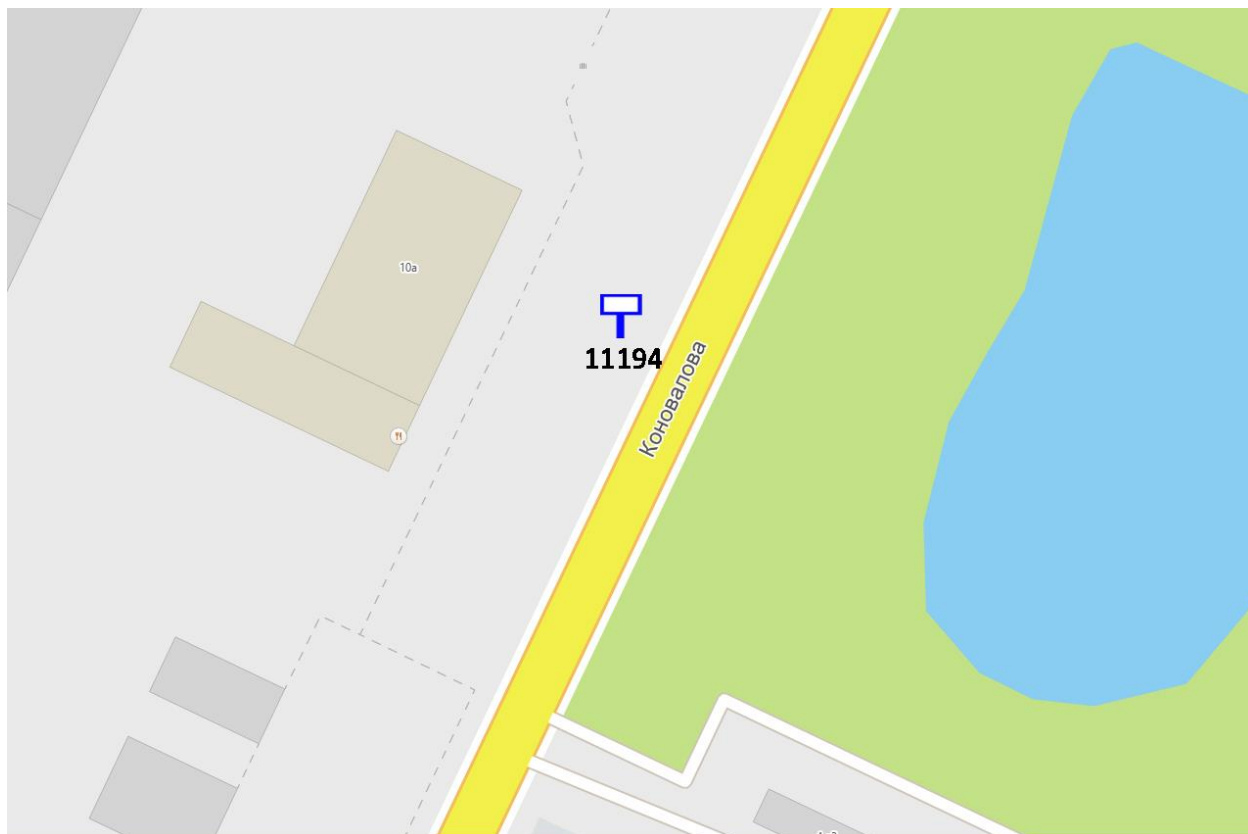

Графическая часть

Лот 145, поз. 1

Щит 6х3

Адрес: Коновалова ул.,6, н-в дома

Ситуационный план - цветное изображение схемы размещения рекламных конструкций: