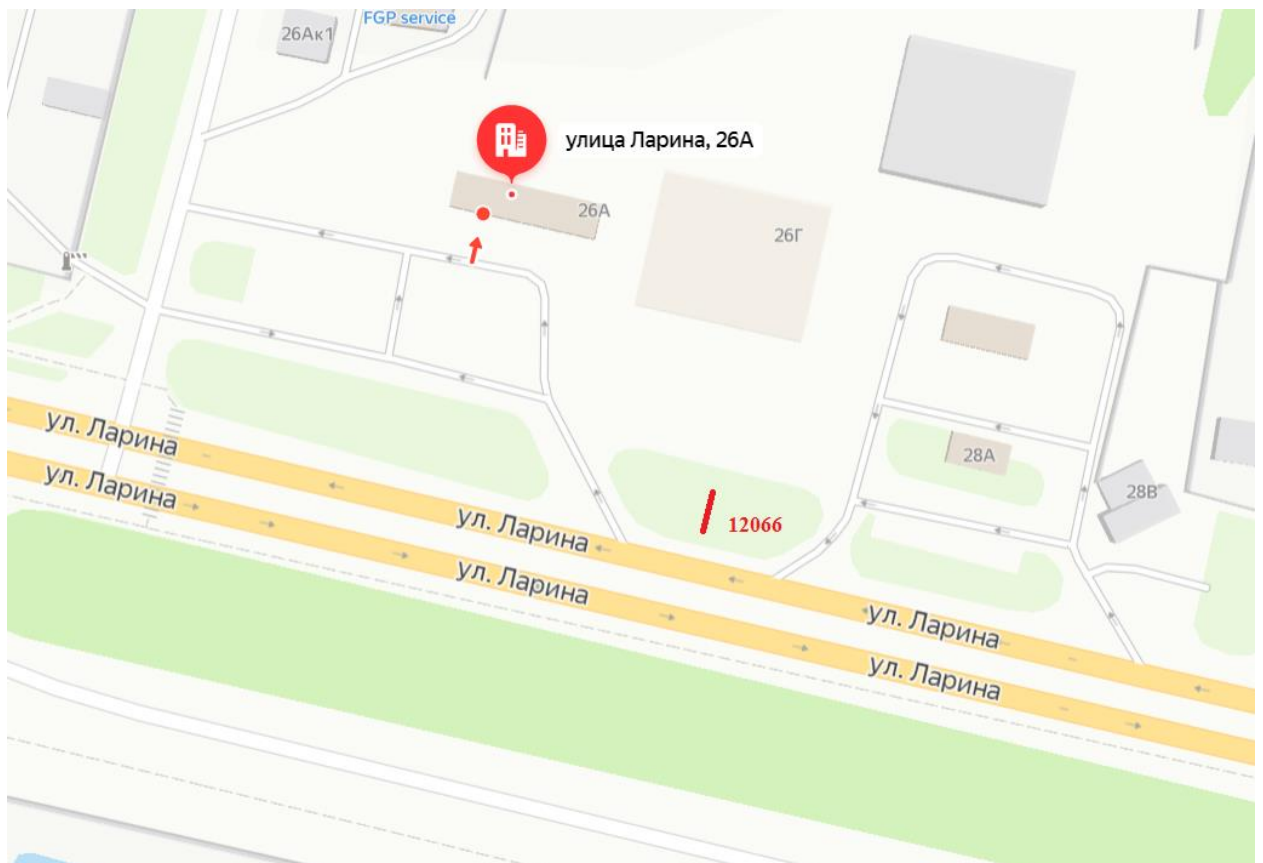

Графическая часть

Лот 185, поз.1

Щит 6х3

Адрес: Ларина ул., д.26А

Ситуационный план - цветное изображение схемы размещения рекламных конструкций: