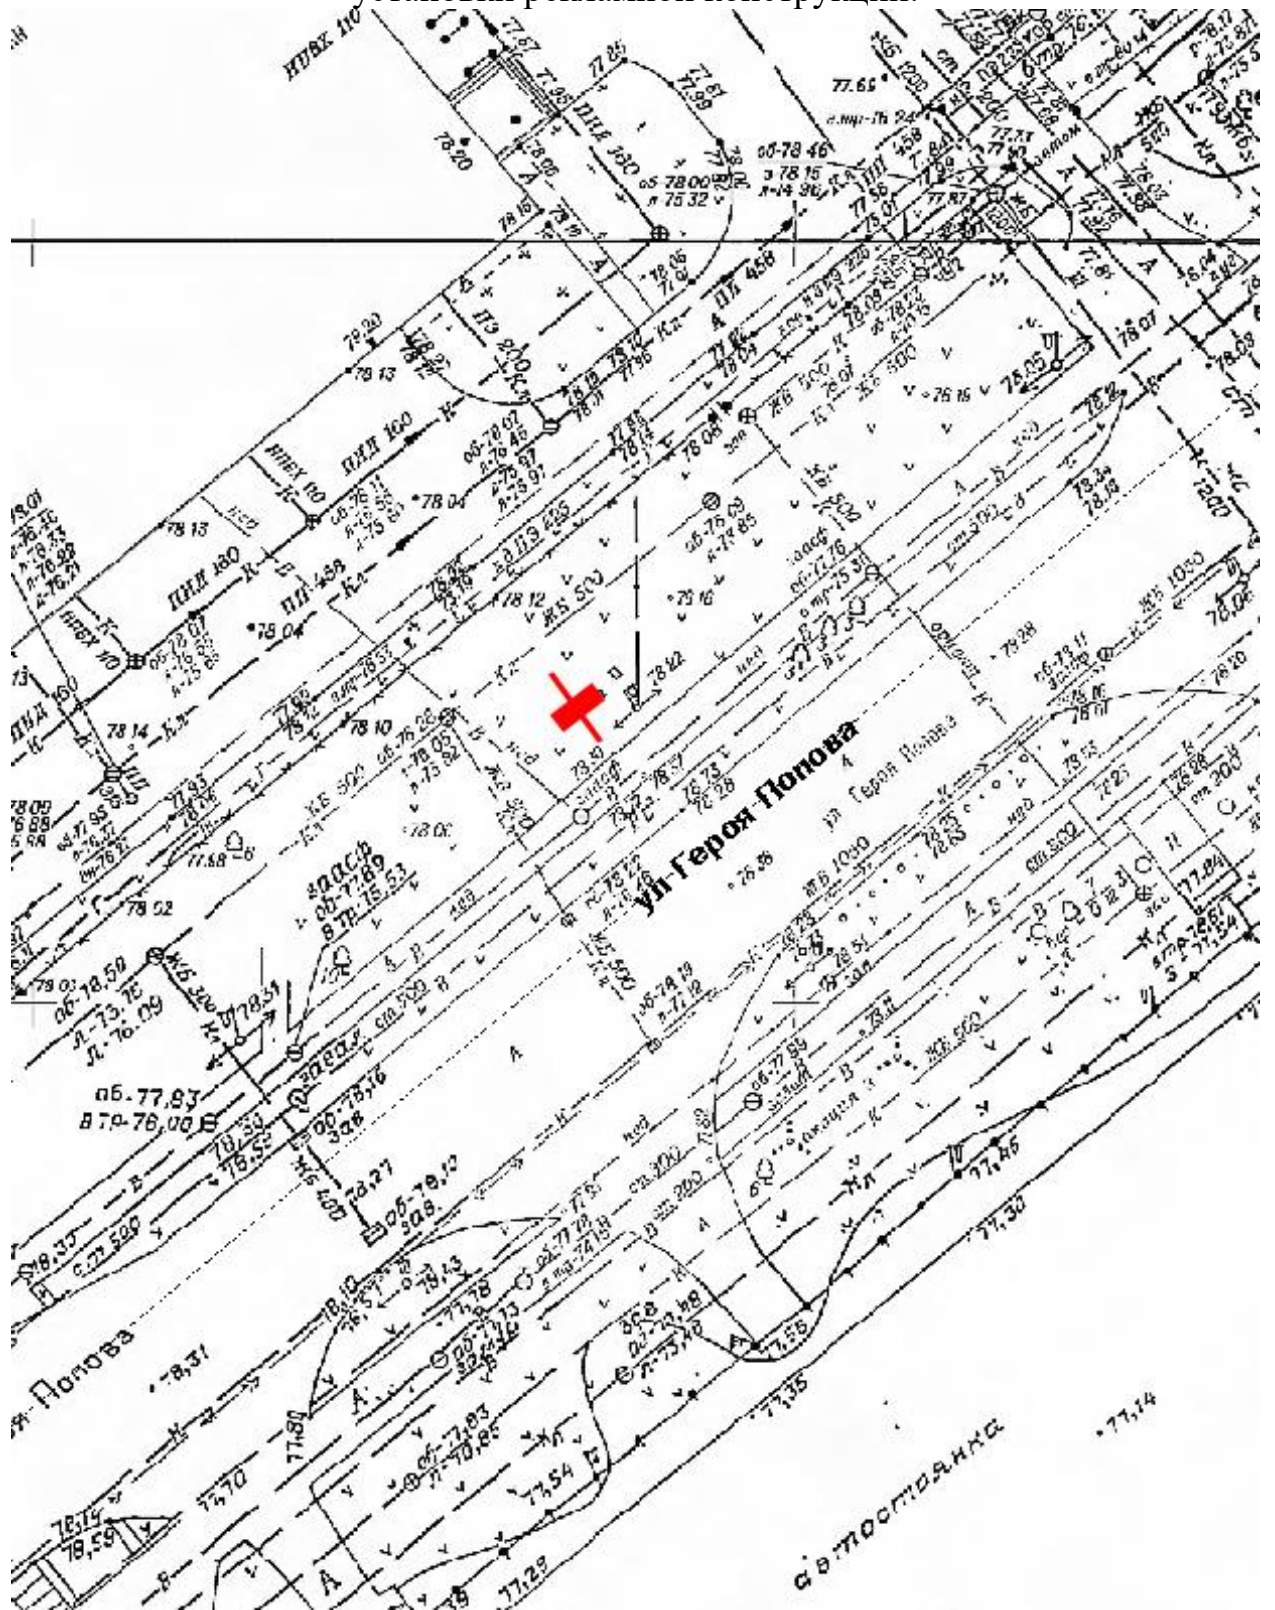

Щит бх3

Адрес: Героя Попова ул., д. 43а

Выкопировка из генплана города в М 1:500 с указанием места установки рекламной конструкции: