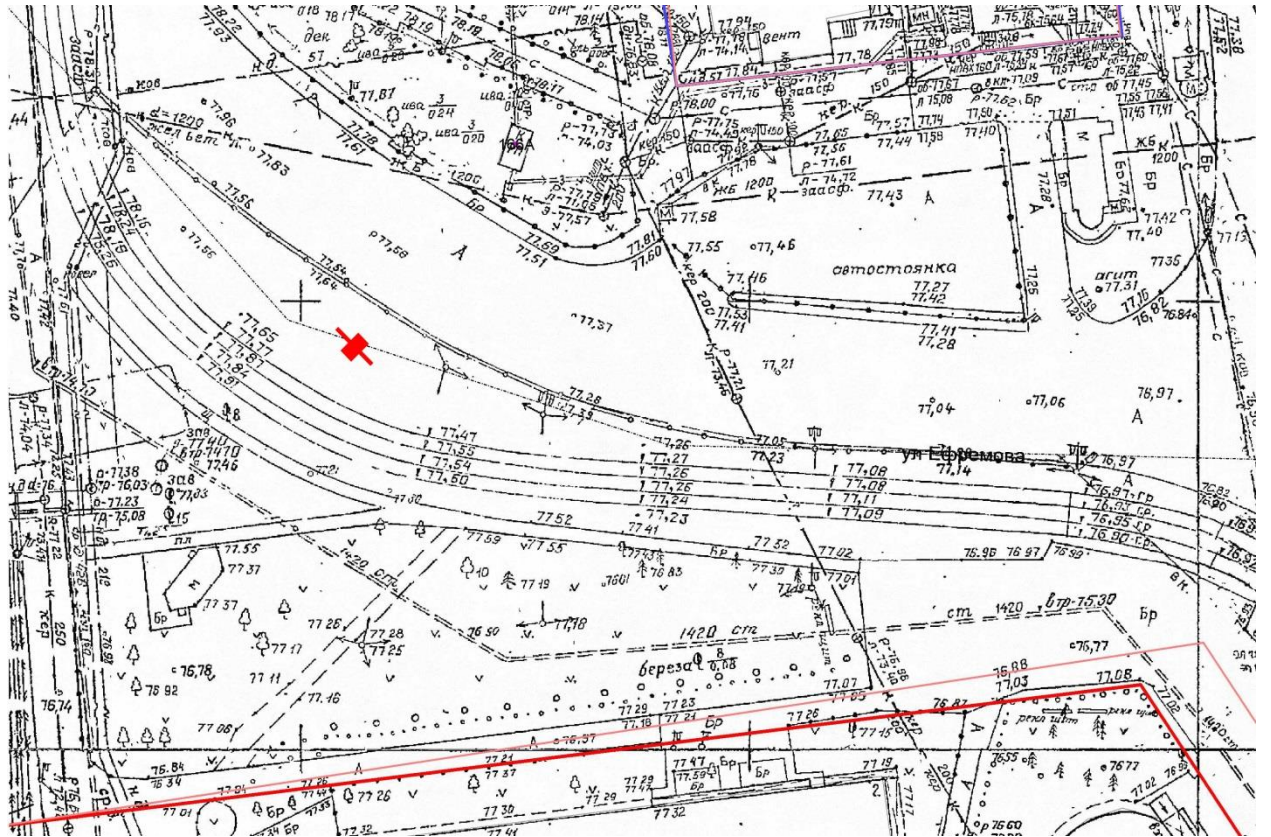

Щит бх3

Адрес: Коминтерна ул., д. 2 по Мочалова ул.

Выкопировка из генплана города в М 1:500 с указанием места установки рекламной конструкции: