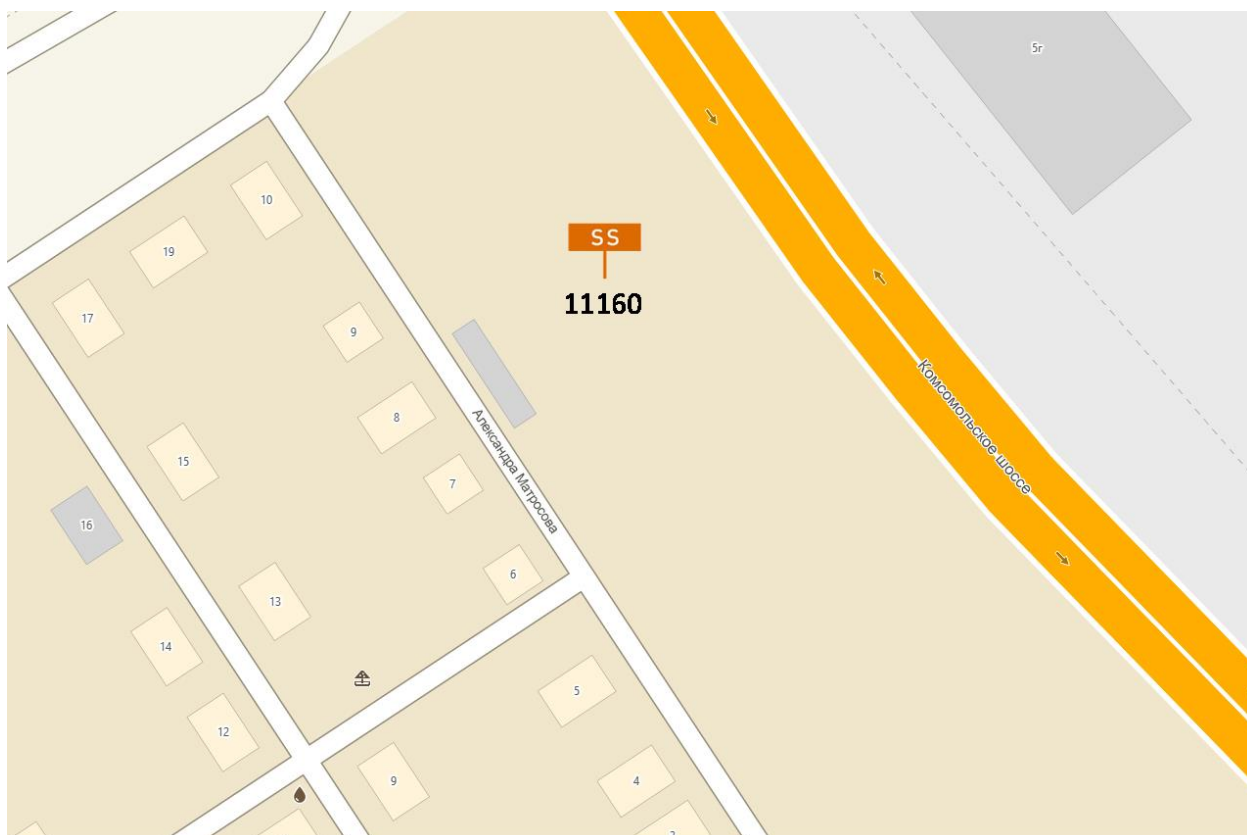

Графическая часть

Лот 175, поз.1

Суперсайт

Адрес: Комсомольское ш., д. 8 по Александра Матросова ул.

Ситуационный план - цветное изображение схемы размещения рекламных конструкций: