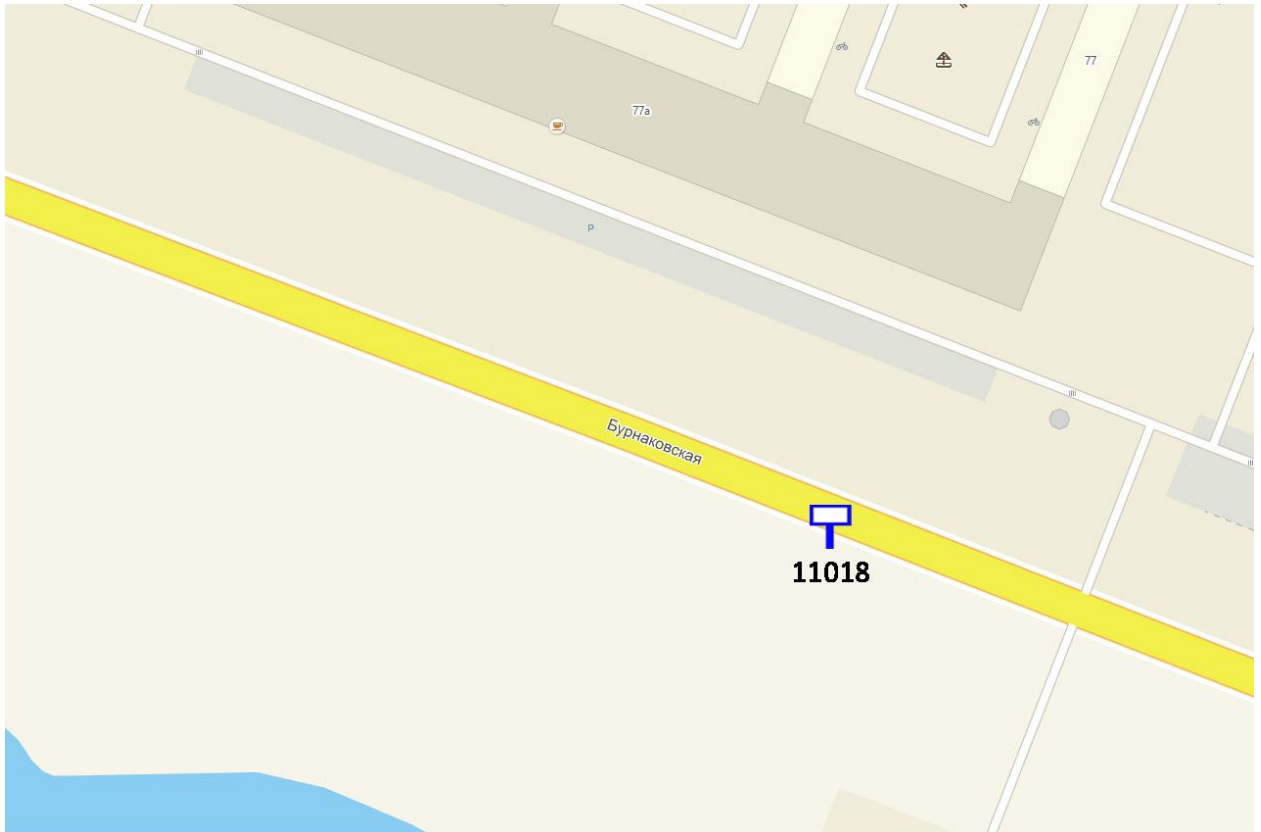

Графическая часть

Лот 77, поз. 1

Щит 6х3

Адрес: Объездная дорога на Сормово, 50 м от поворота к д. 26 по Народной ул.

Ситуационный план - цветное изображение схемы размещения рекламных конструкций: