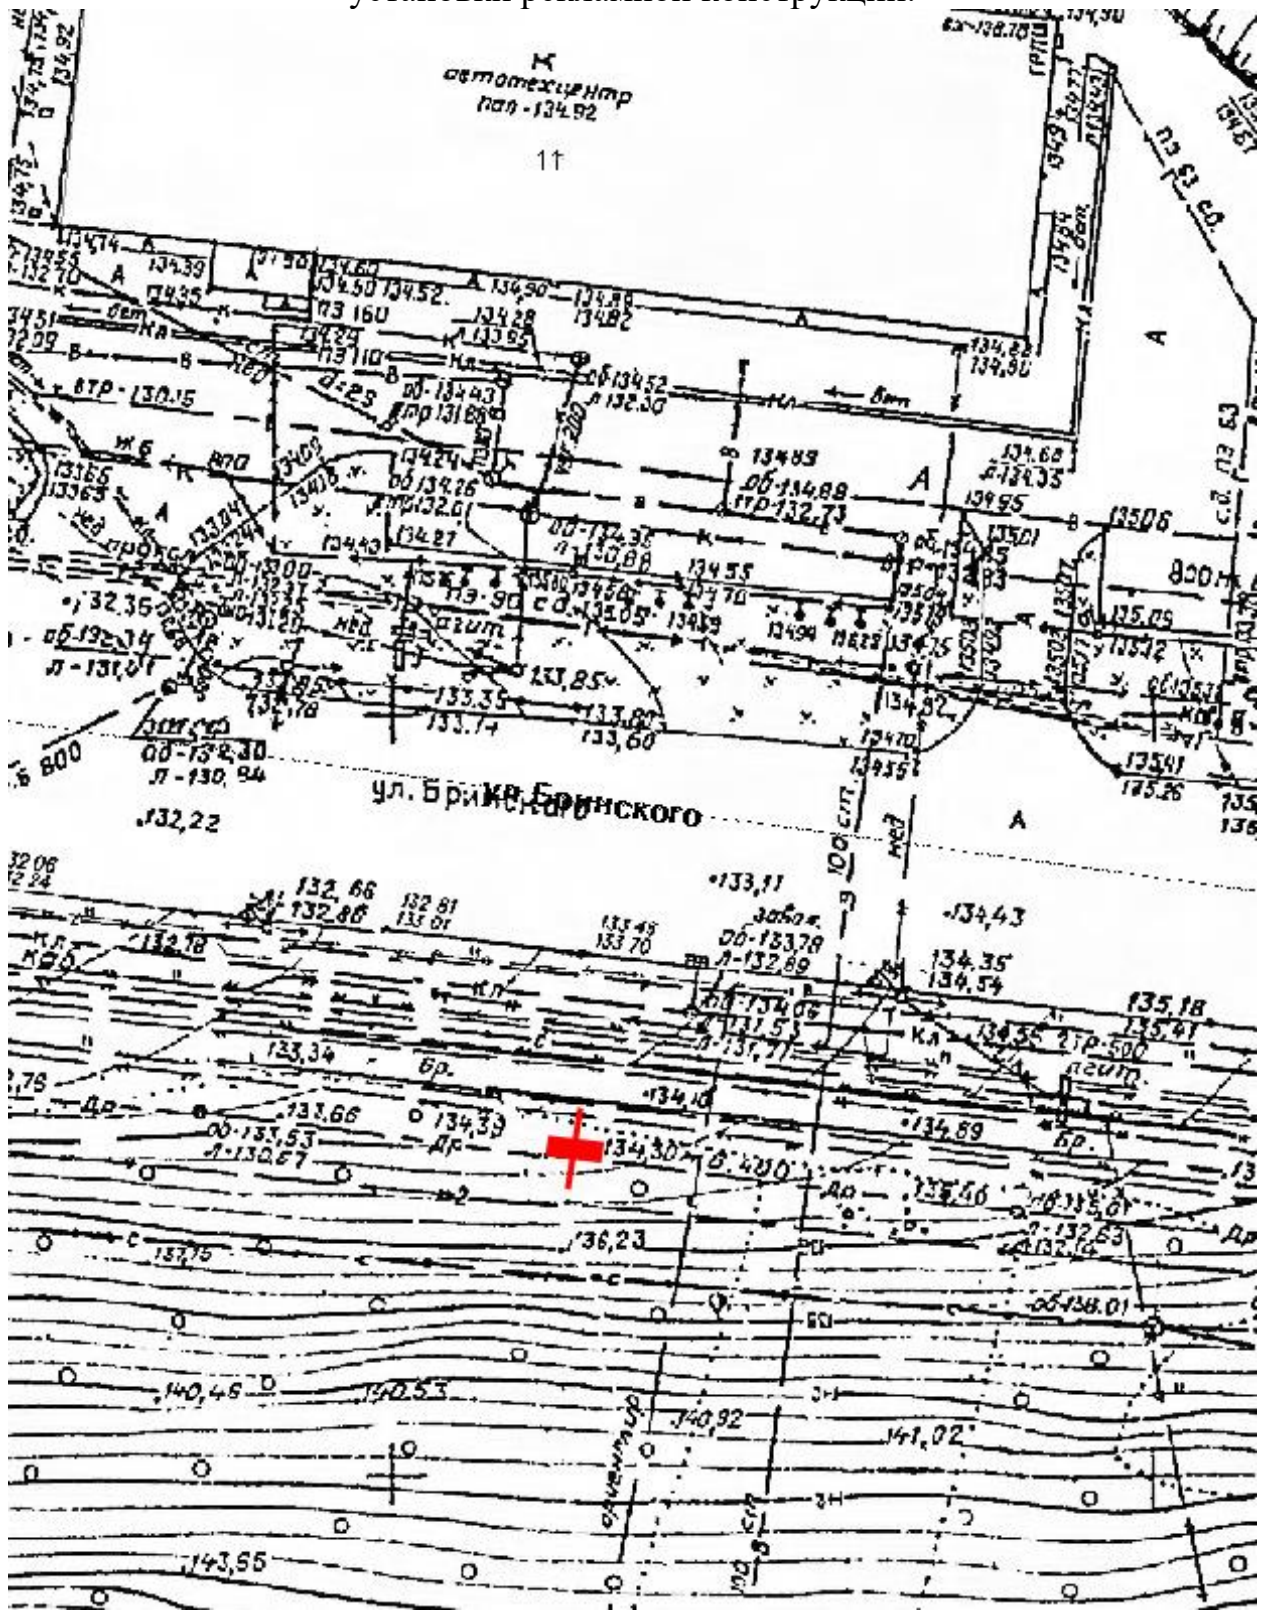

Щит бх3

Адрес: Верхне-Печерская ул., д. 3 (по Бринского д.3)

Выкопировка из генплана города в М 1:500 с указанием места установки рекламной конструкции: