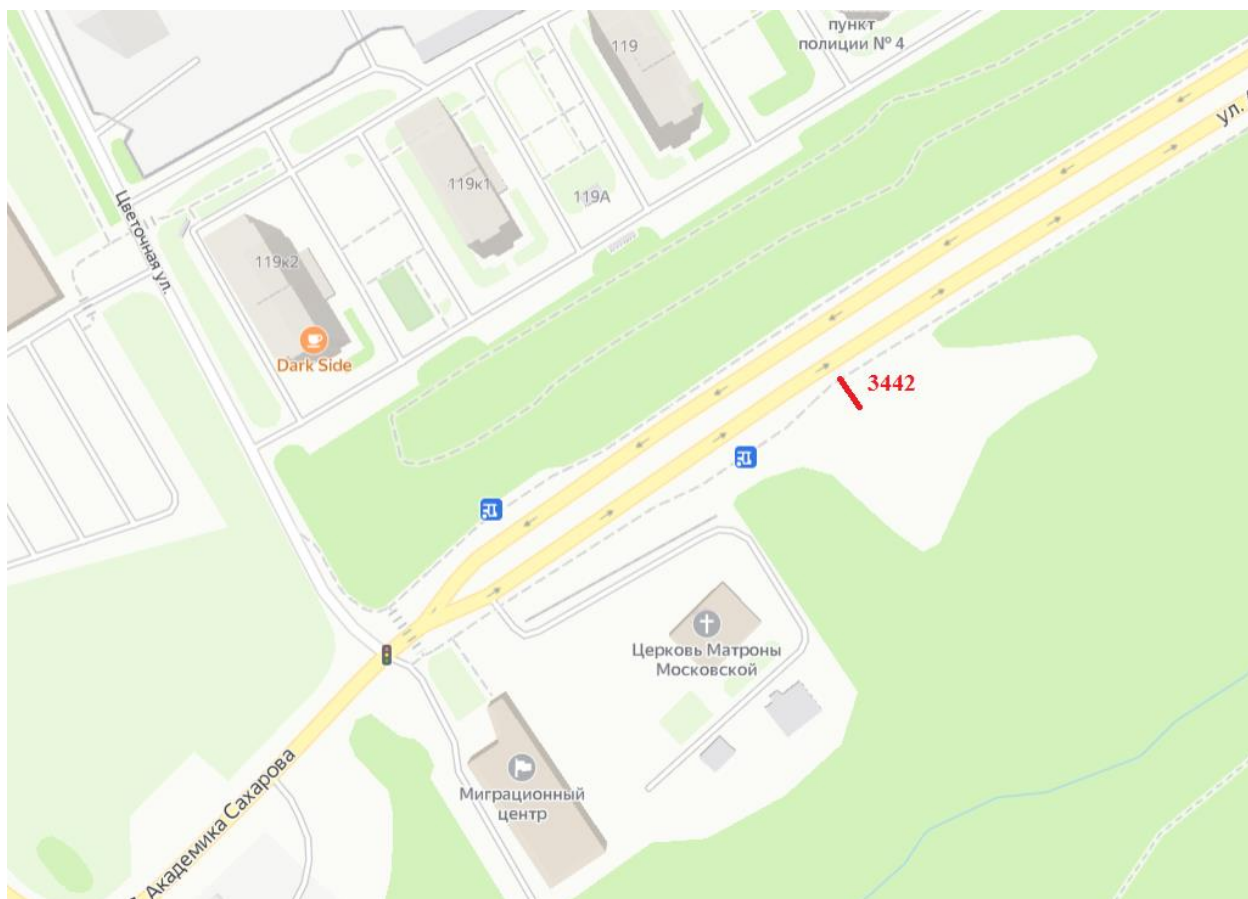

## Графическая часть

Лот 119, поз. 1

Щит 6x3

Адрес: Ванеева ул., объездная дорога на Гагарина пр-т, позиция № 27

Ситуационный план - цветное изображение схемы размещения рекламных конструкций:

Щит 6х3

Адрес: Ванеева ул., объездная дорога на Гагарина пр-т, позиция № 27