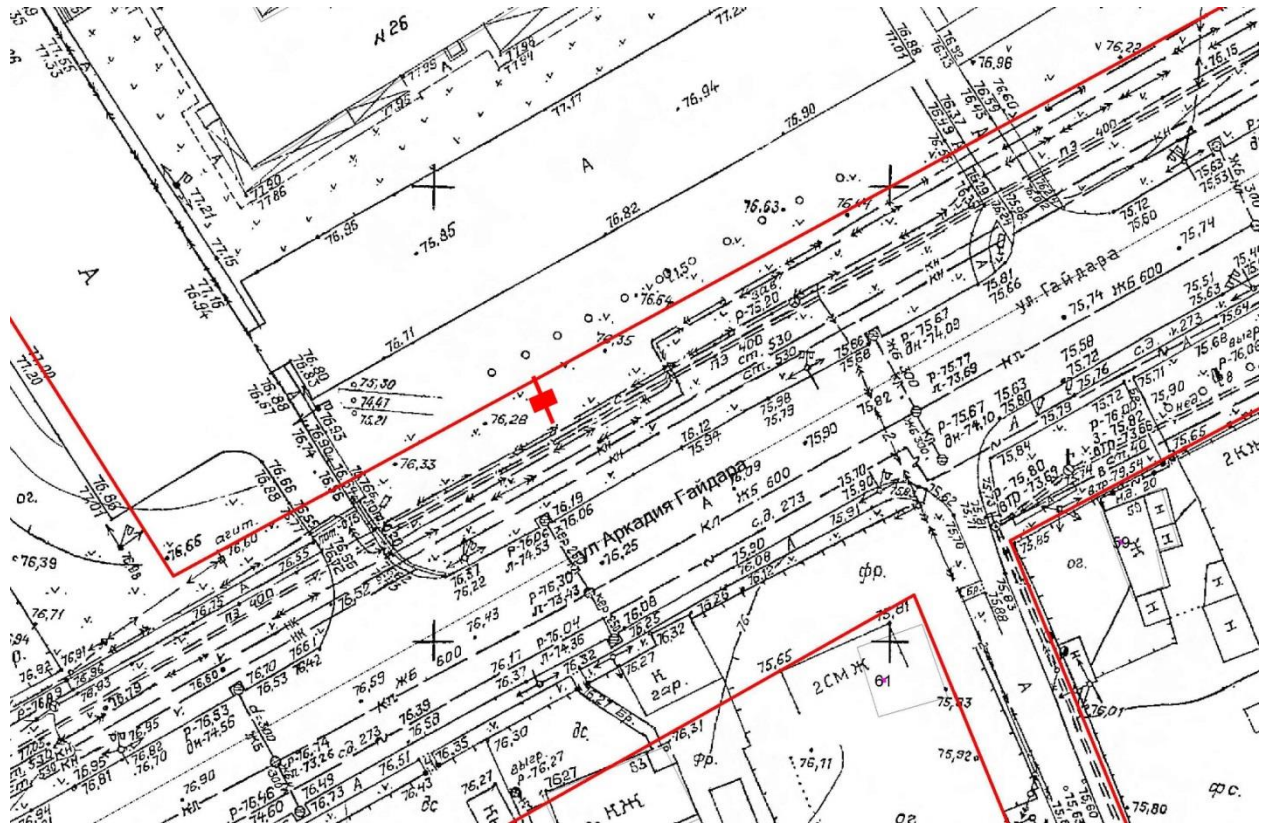

Щит бх3

Адрес: Гайдара ул. д. 26, позиция № 1

Выкопировка из генплана города в М 1:500 с указанием места установки рекламной конструкции: