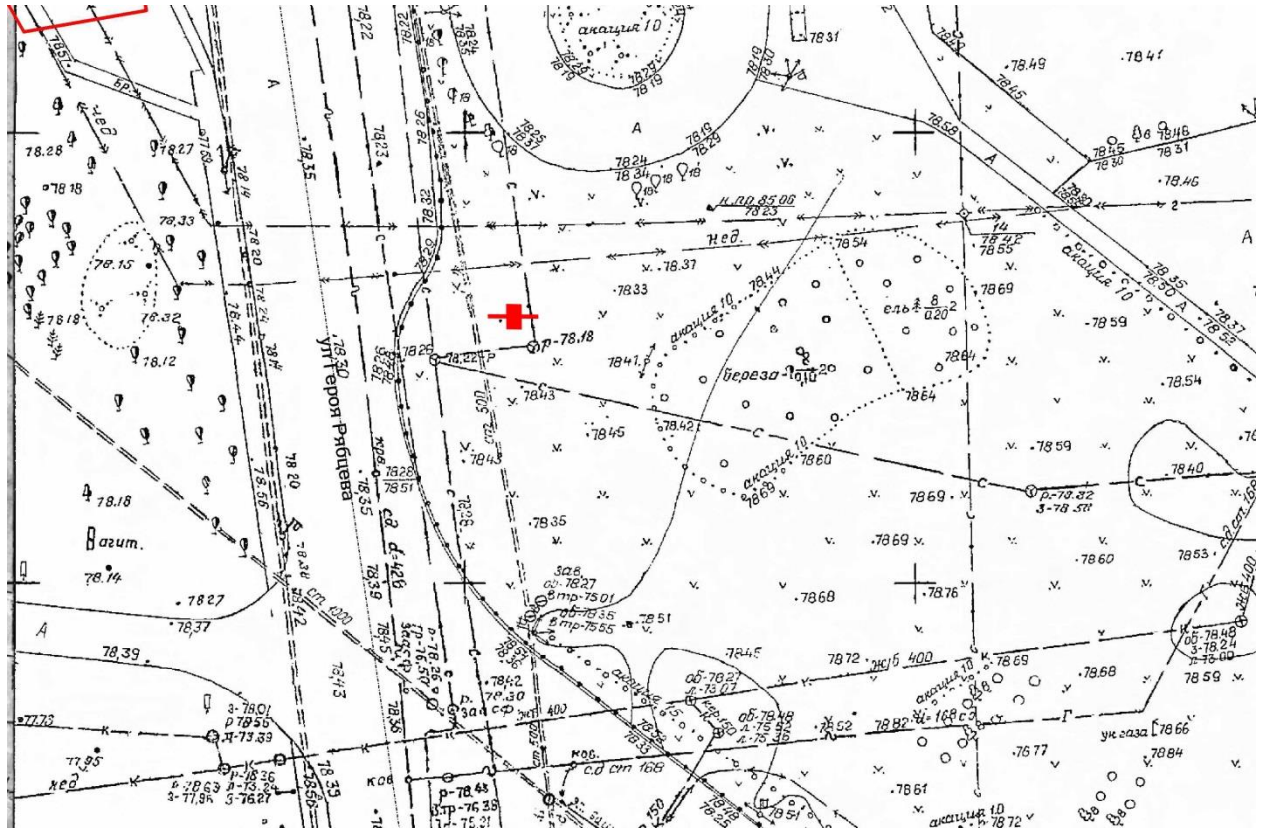

Щит бх3

Адрес: Московское ш. / Героя Рябцева ул., д. 2

Выкопировка из генплана города в М 1:500 с указанием места
установки рекламной конструкции: