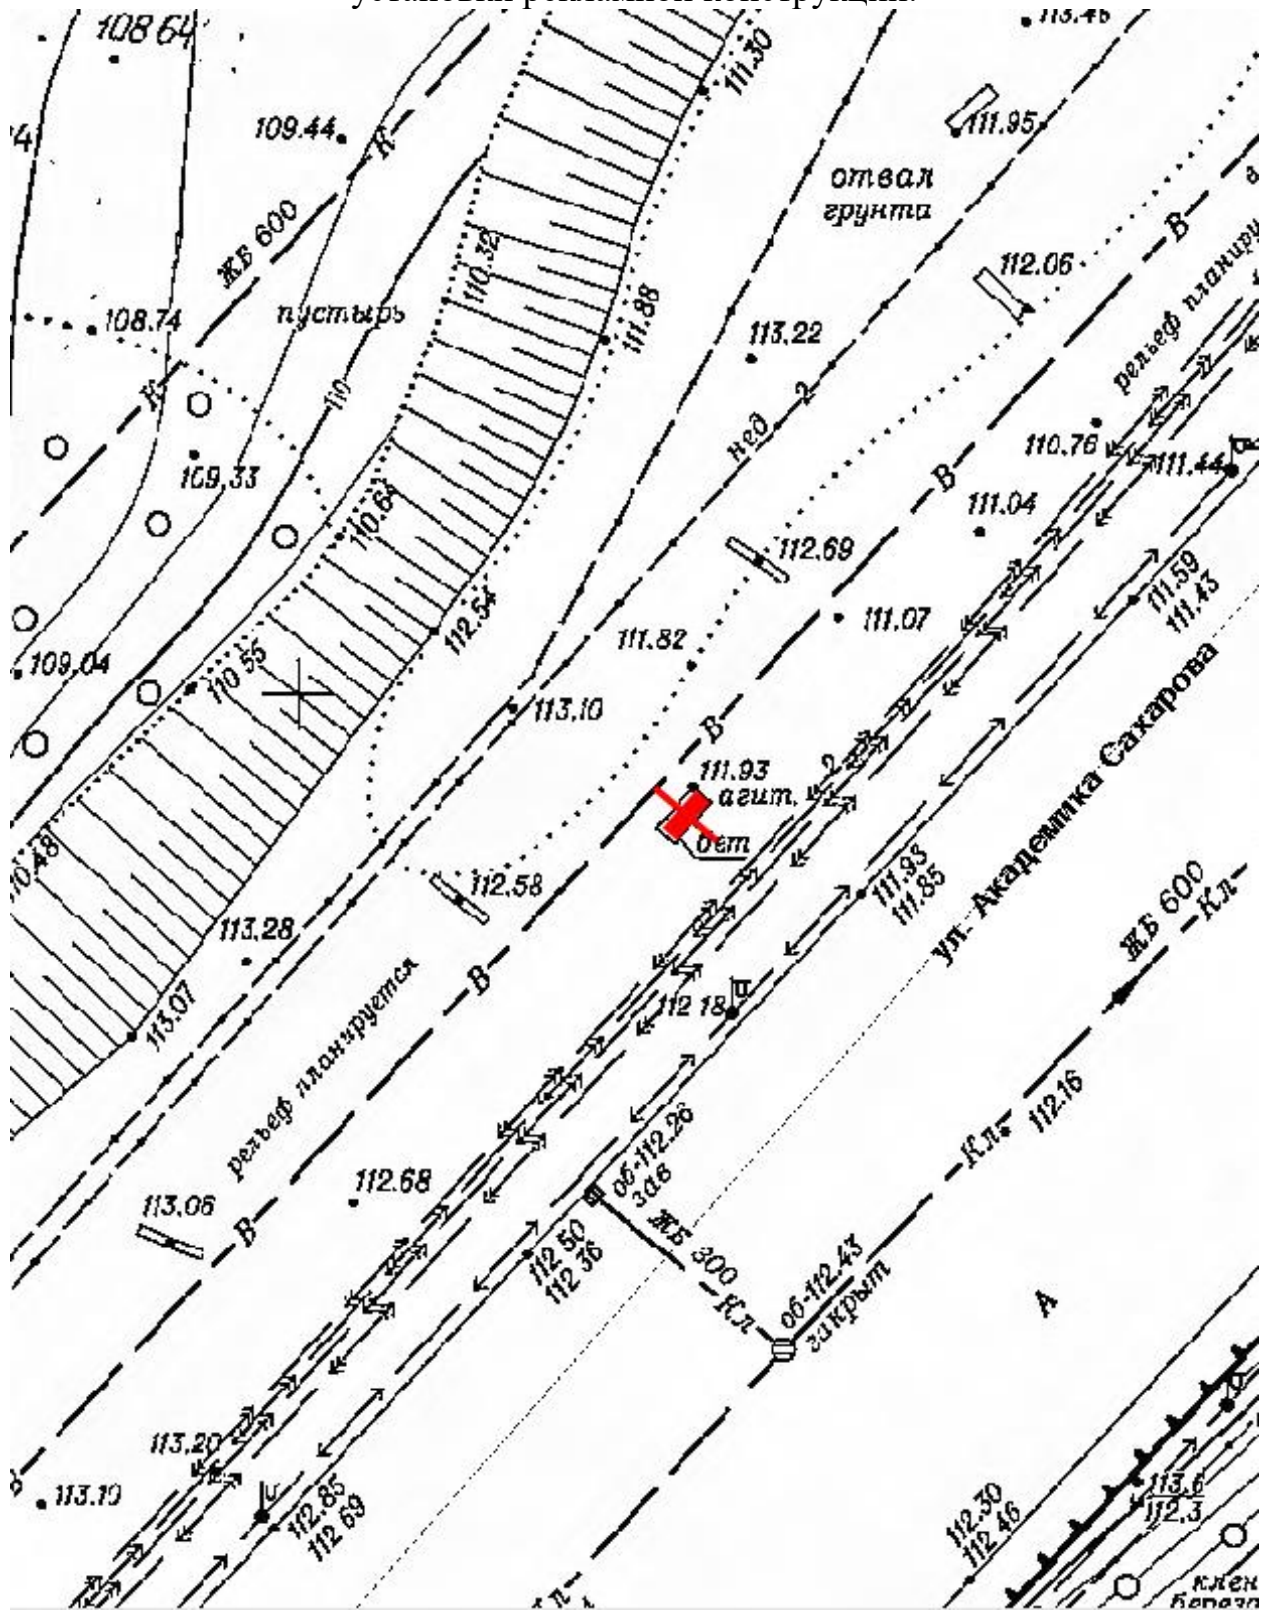

Щит 6х3

Адрес: Ванеева ул., объездная дорога на пр. Гагарина, позиция № 6

Выкопировка из генплана города в М 1:500 с указанием места установки рекламной конструкции: