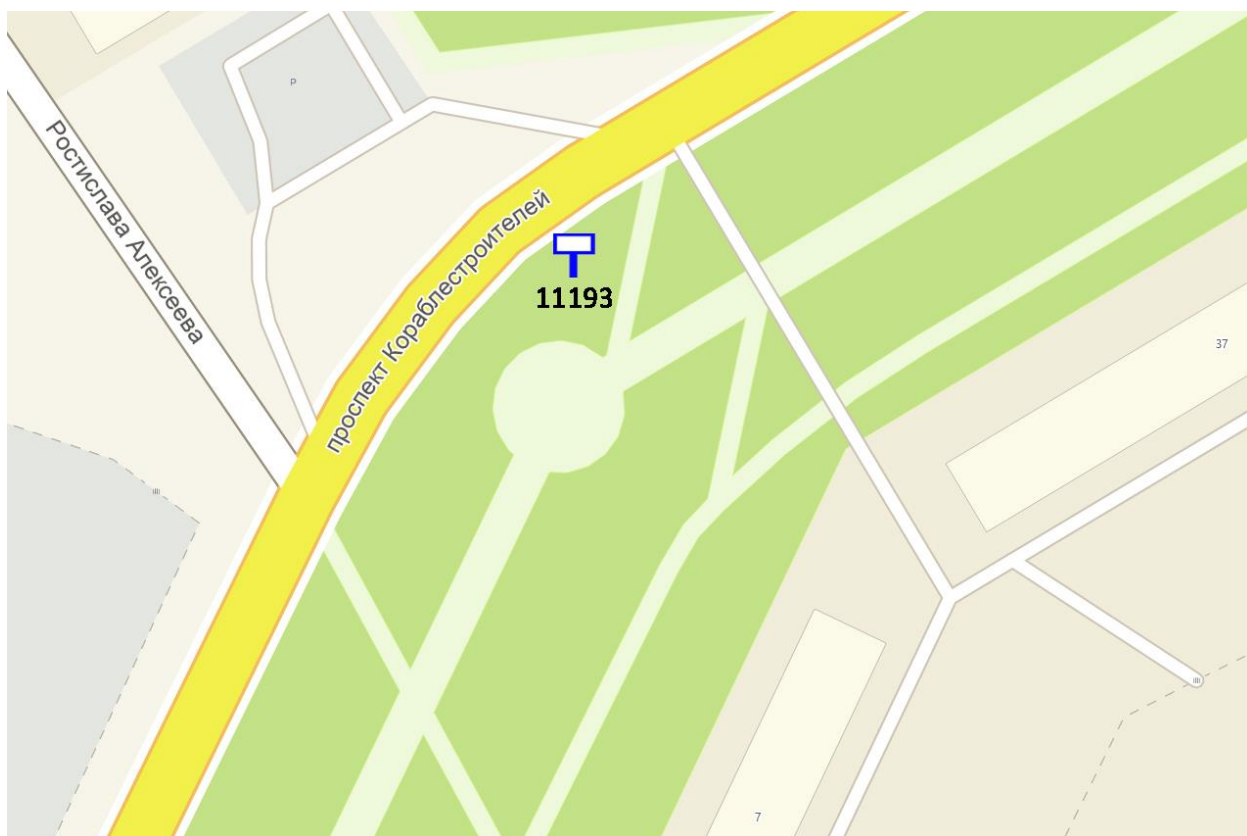

Графическая часть

Лот 45, поз. 1
Щит 6х3
Адрес: Гаугеля, д. 7

Ситуационный план - цветное изображение схемы размещения рекламных конструкций: