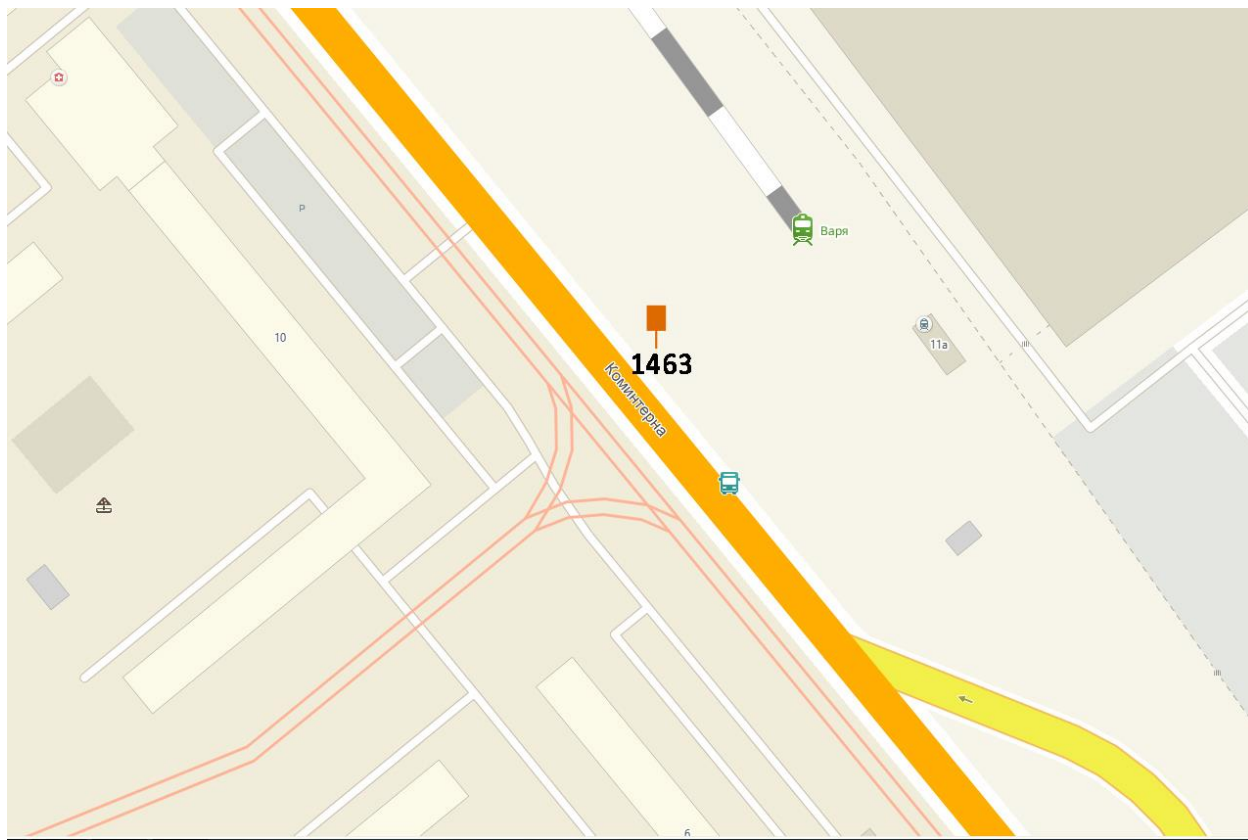

Графическая часть

Лот 162, поз.1

Щит 3x4

Адрес: Коминтерна ул., напротив д.10

Ситуационный план - цветное изображение схемы размещения рекламных конструкций: