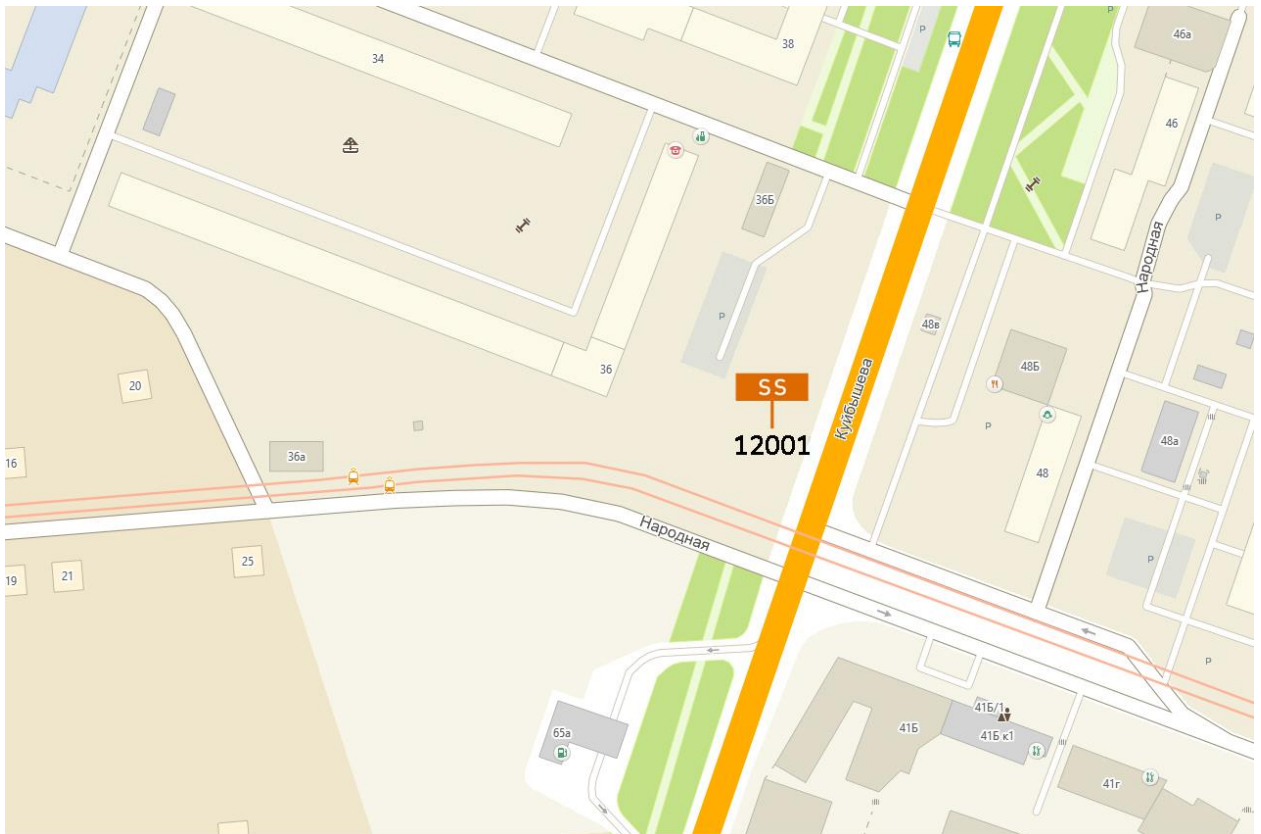

Графическая часть

Лот 173, поз.1

Суперсайт
Адрес: Народная ул., д.36

Ситуационный план - цветное изображение схемы размещения рекламных конструкций: