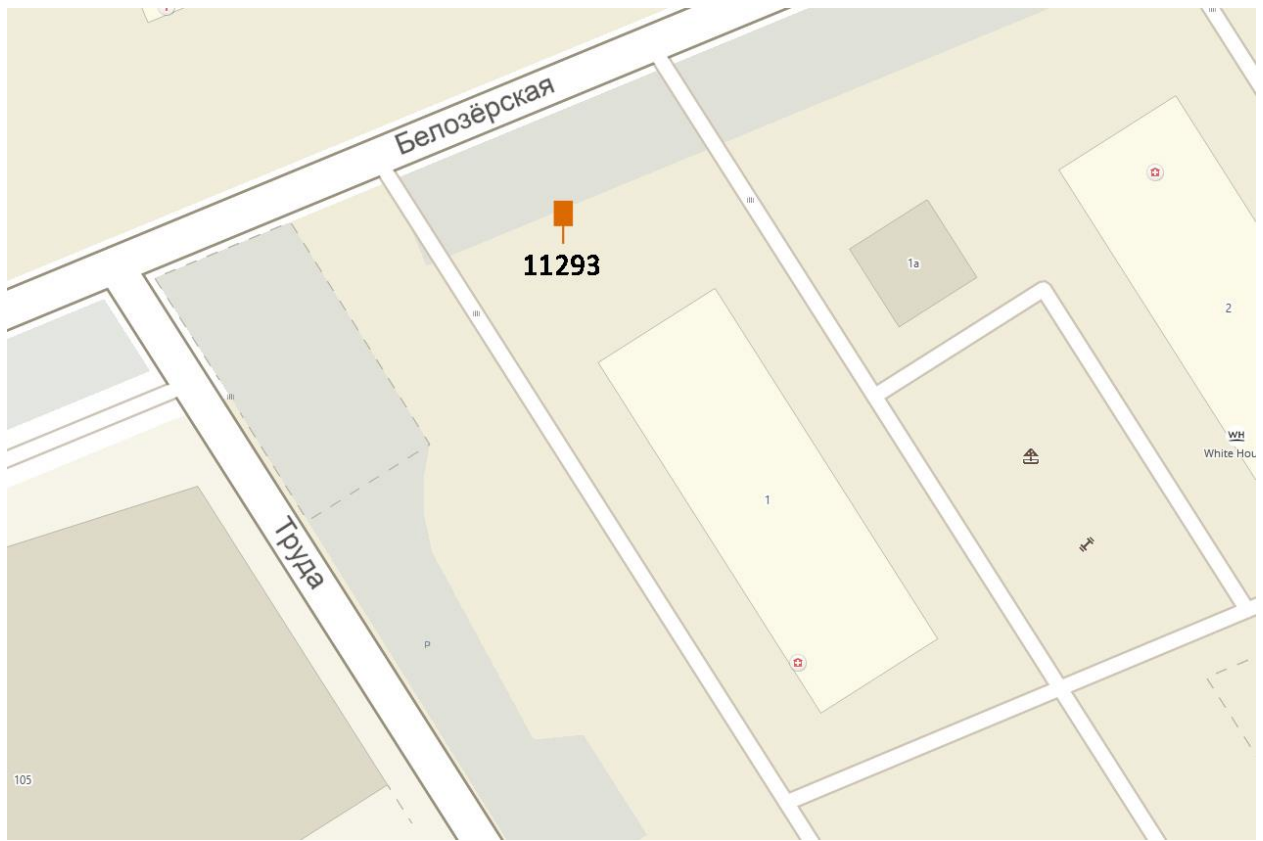

Графическая часть

Лот 170, поз. 1

Щит 3x4

Адрес: Белозерская ул. д.1

Ситуационный план - цветное изображение схемы размещения рекламных конструкций: