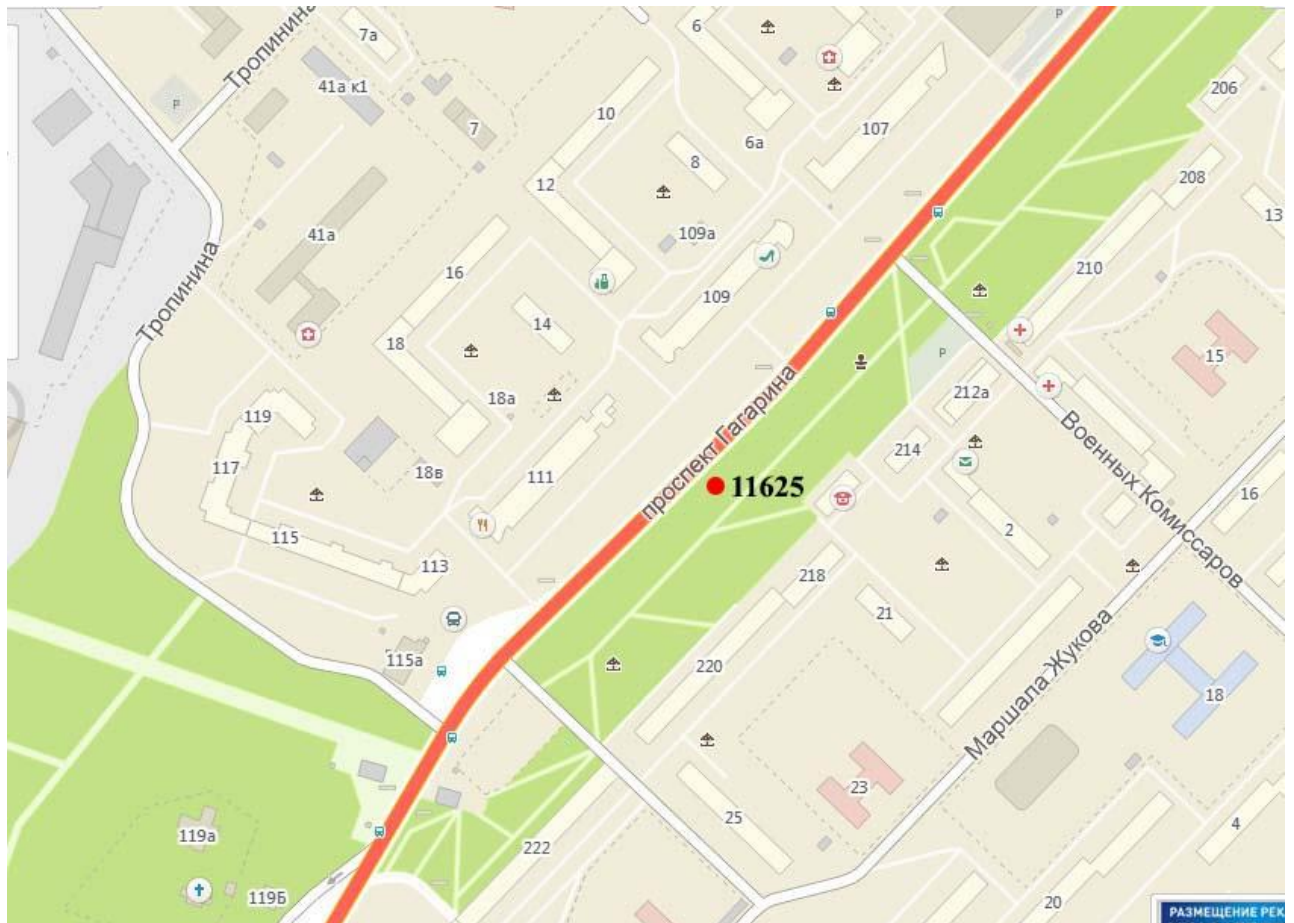

Графическая часть

Лот 158, поз. 1

Щит 6х3

Адрес: Гагарина пр., д.218

Ситуационный план - цветное изображение схемы размещения рекламных конструкций: