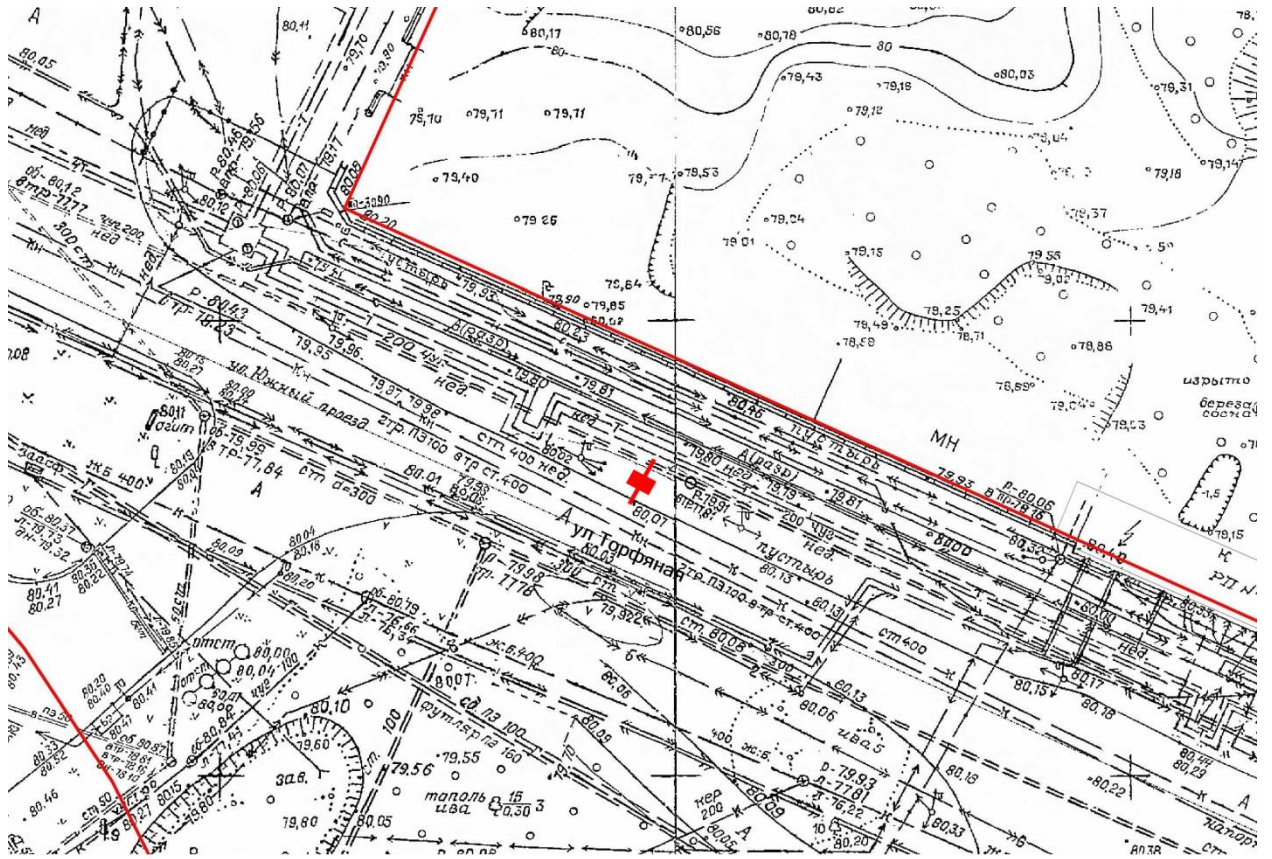

Щит бх3

Адрес: Коновалова ул., / Торфяная ул.

Выкопировка из генплана города в М 1:500 с указанием места установки рекламной конструкции: