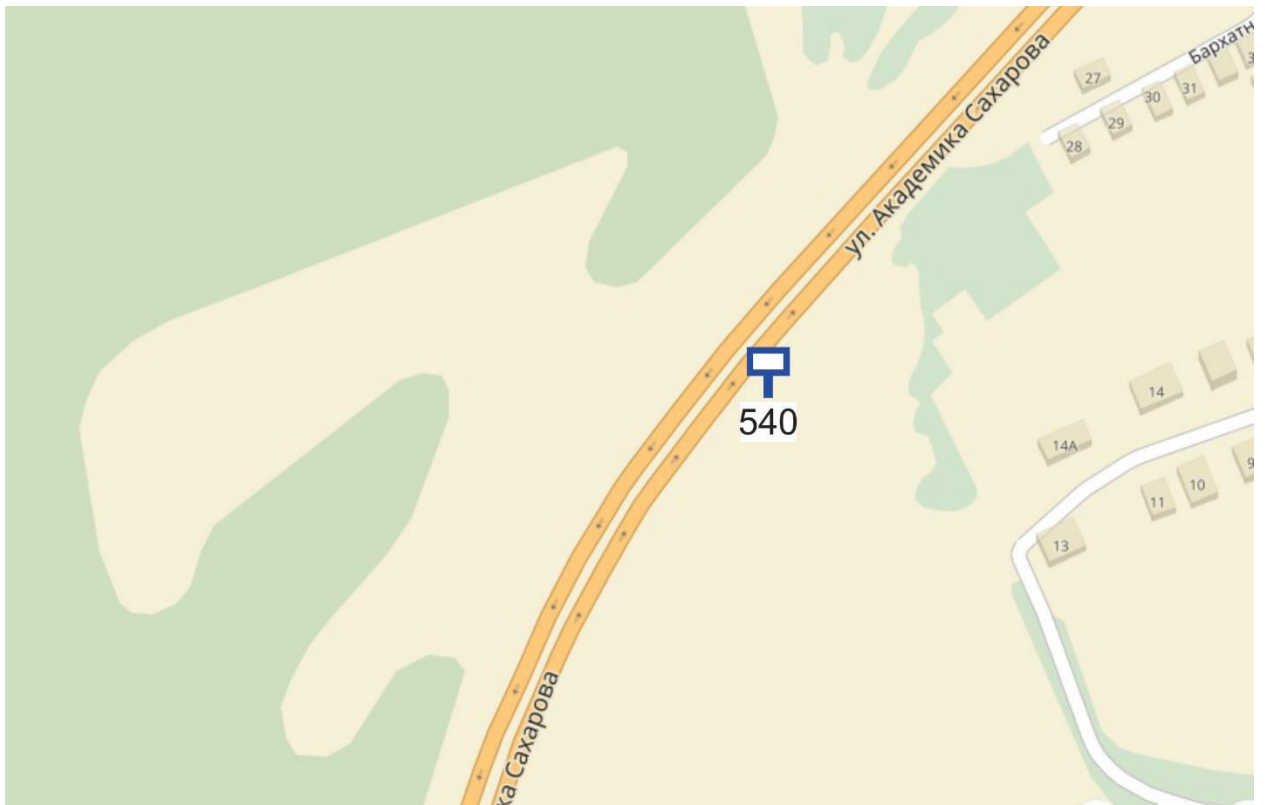

## Графическая часть

Лот 6, поз. 1

Щит 6х3

Адрес: Ванеева ул., объездная дорога на пр. Гагарина, позиция № 10

Ситуационный план - цветное изображение схемы размещения рекламных конструкций:

### Щит бх3

Адрес: Ванеева ул., обьездная дорога на пр. Гагарина, позиция № 10

Выкопировка из генплана города в М 1:500 с указанием места установки рекламной конструкции:

## Графическая часть

Лот 7, поз.1

Щит 6х3

Адрес: Ванеева ул., объездная дорога на пр. Гагарина, позиция № 12

Ситуационный план - цветное изображение схемы размещения рекламных конструкций:

### Щит бх3

Адрес: Ванеева ул., объездная дорога на пр. Гагарина, позиция № 12

Выкопировка из генплана города в М 1:500 с указанием места установки рекламной конструкции: