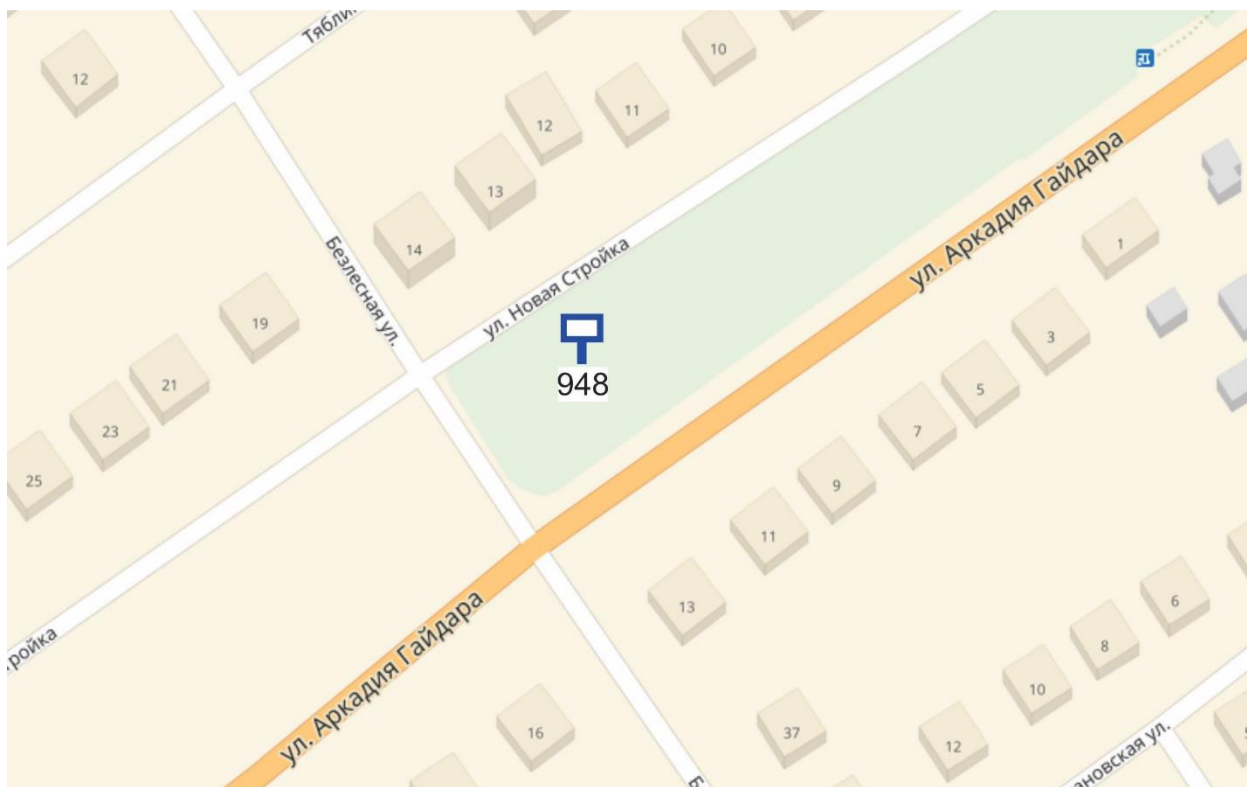

Графическая часть

Лот 18, поз. 1

Щит 6х3

Адрес: Гайдара ул., перед поворотом на Безлесную ул.

Ситуационный план - цветное изображение схемы размещения рекламных конструкций: