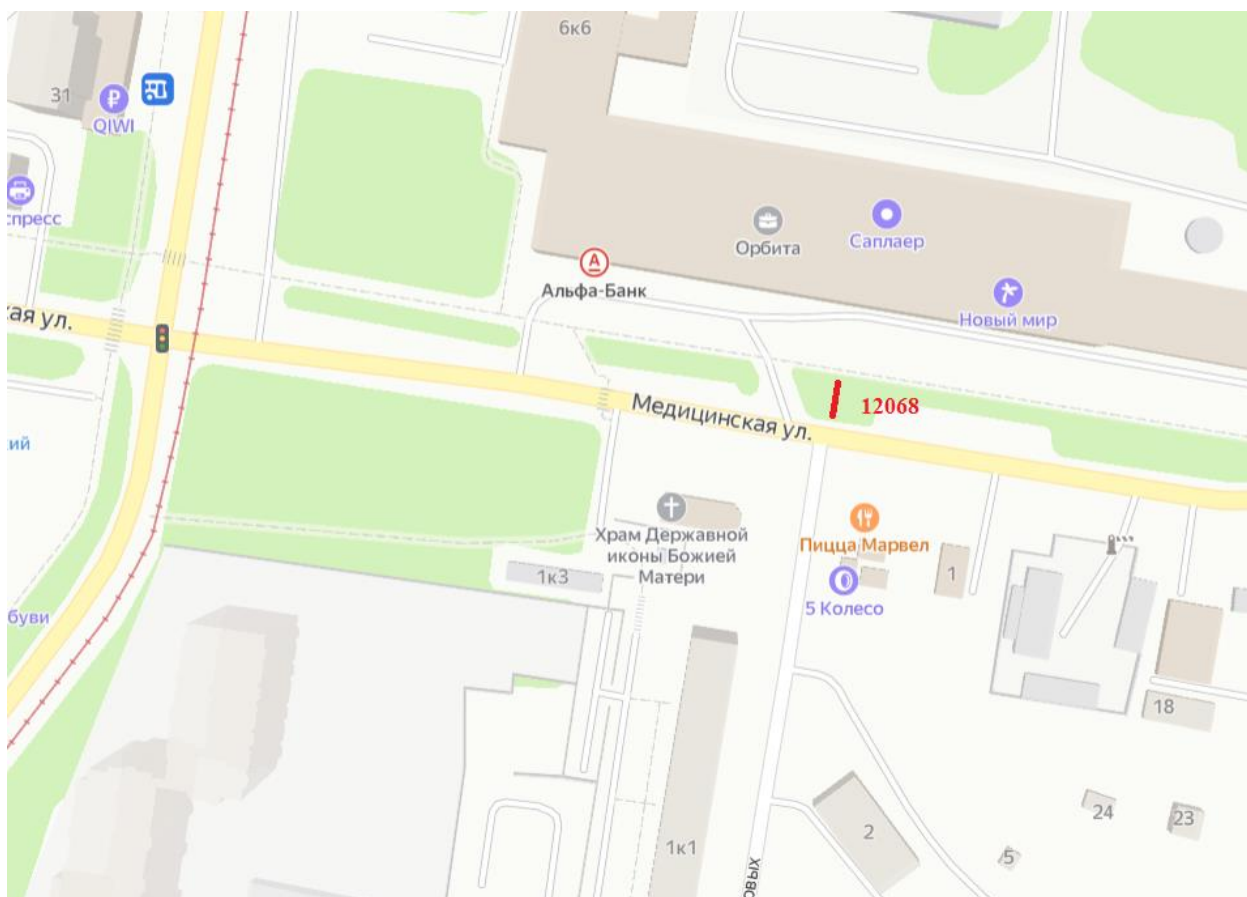

Графическая часть

Лот 187, поз.1

Щит 6х3

Адрес: Медицинская ул., пересечение с ул. Братьев Игнатовых

Ситуационный план - цветное изображение схемы размещения рекламных конструкций: