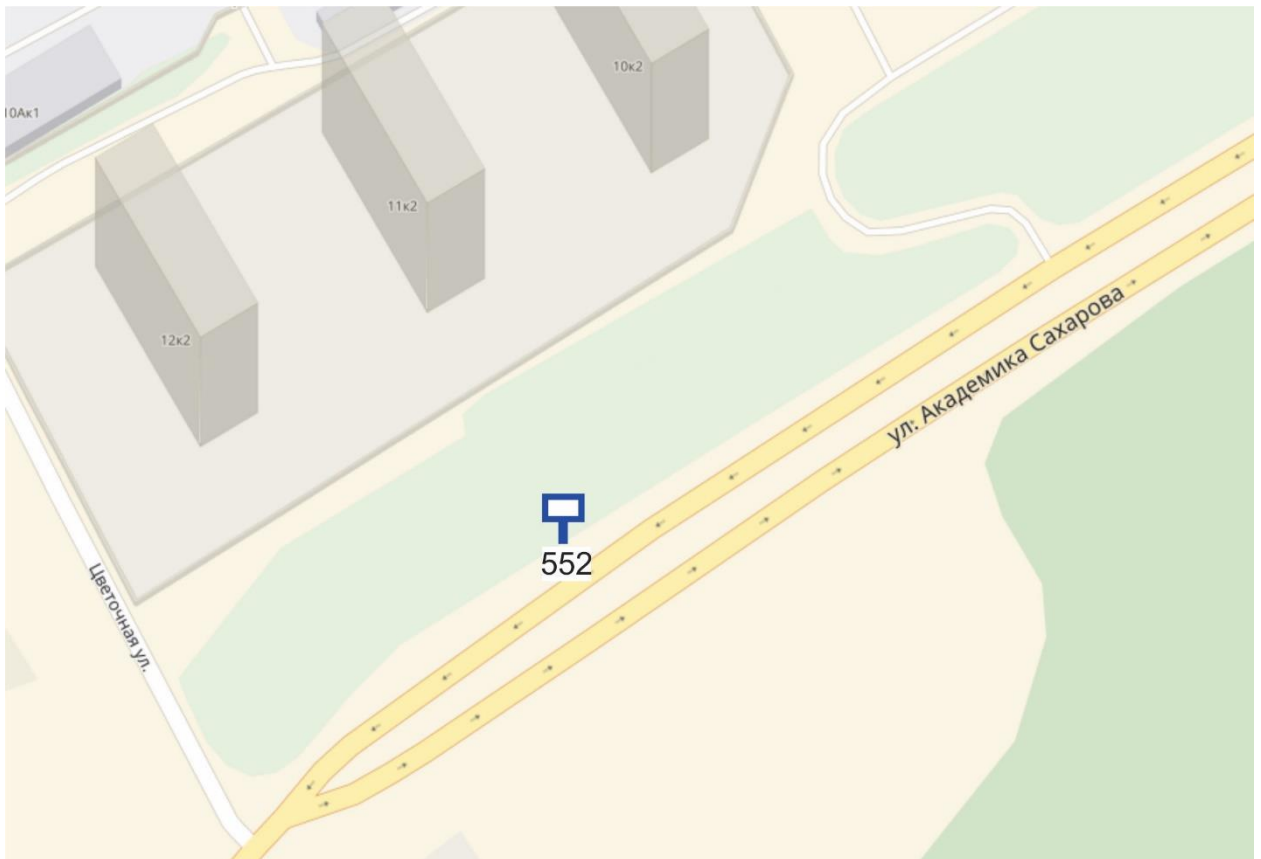

## Графическая часть

Лот 8, поз. 1

Щит 6х3

Адрес: Ванеева ул., объездная дорога на пр. Гагарина, позиция № 13

Ситуационный план - цветное изображение схемы размещения рекламных конструкций:

### Щит бх3

Адрес: Ванеева ул., объездная дорога на пр. Гагарина, позиция № 13

Выкопировка из генплана города в М 1:500 с указанием места установки рекламной конструкции:

## Графическая часть

Лот 9, поз. 1

Щит 6х3

Адрес: Ванеева ул., объездная дорога на пр. Гагарина, позиция № 23

Ситуационный план - цветное изображение схемы размещения рекламных конструкций:

### Щит бх3

Адрес: Ванеева ул., объездная дорога на пр. Гагарина, позиция № 23

Выкопировка из генплана города в М 1:500 с указанием места установки рекламной конструкции: