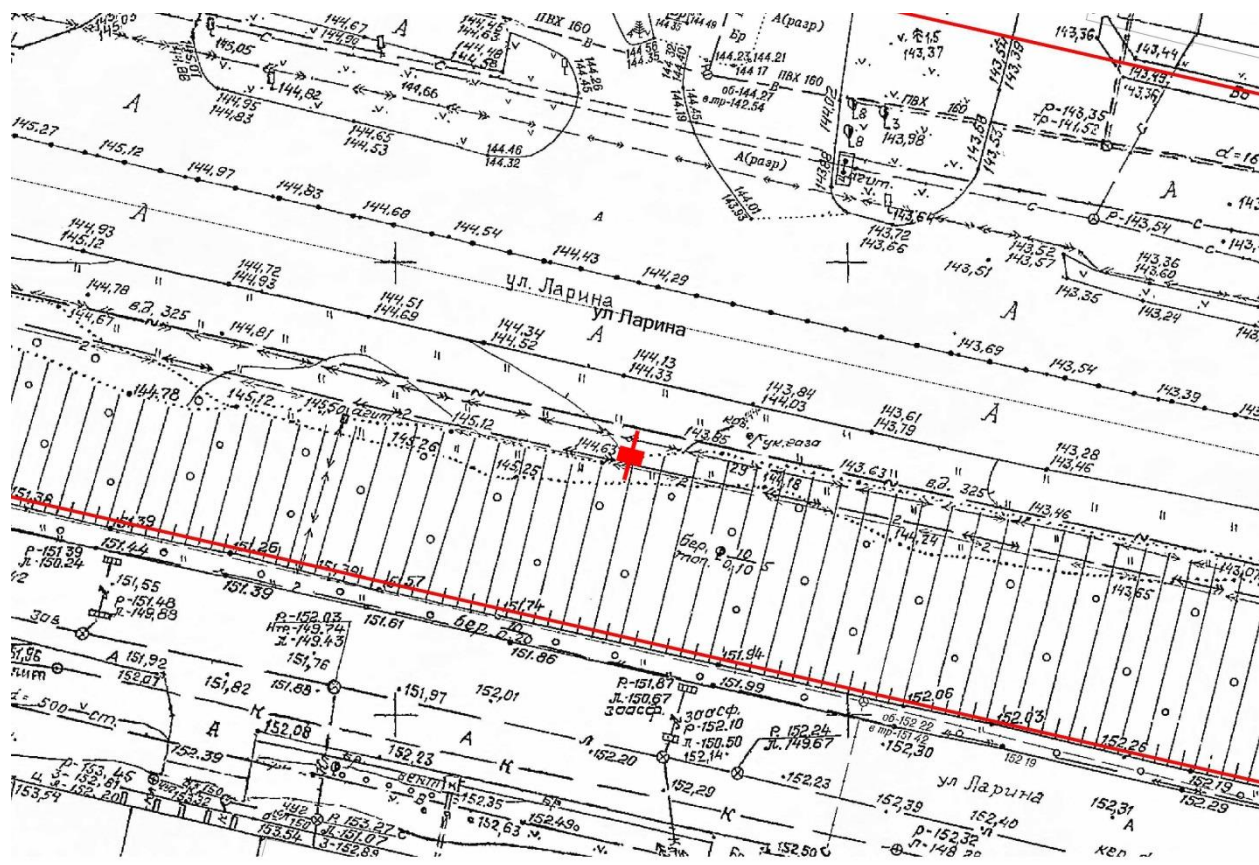

Щит бх3

Адрес: Ларина ул., д. 19

Выкопировка из генплана города в М 1:500 с указанием места установки рекламной конструкции: