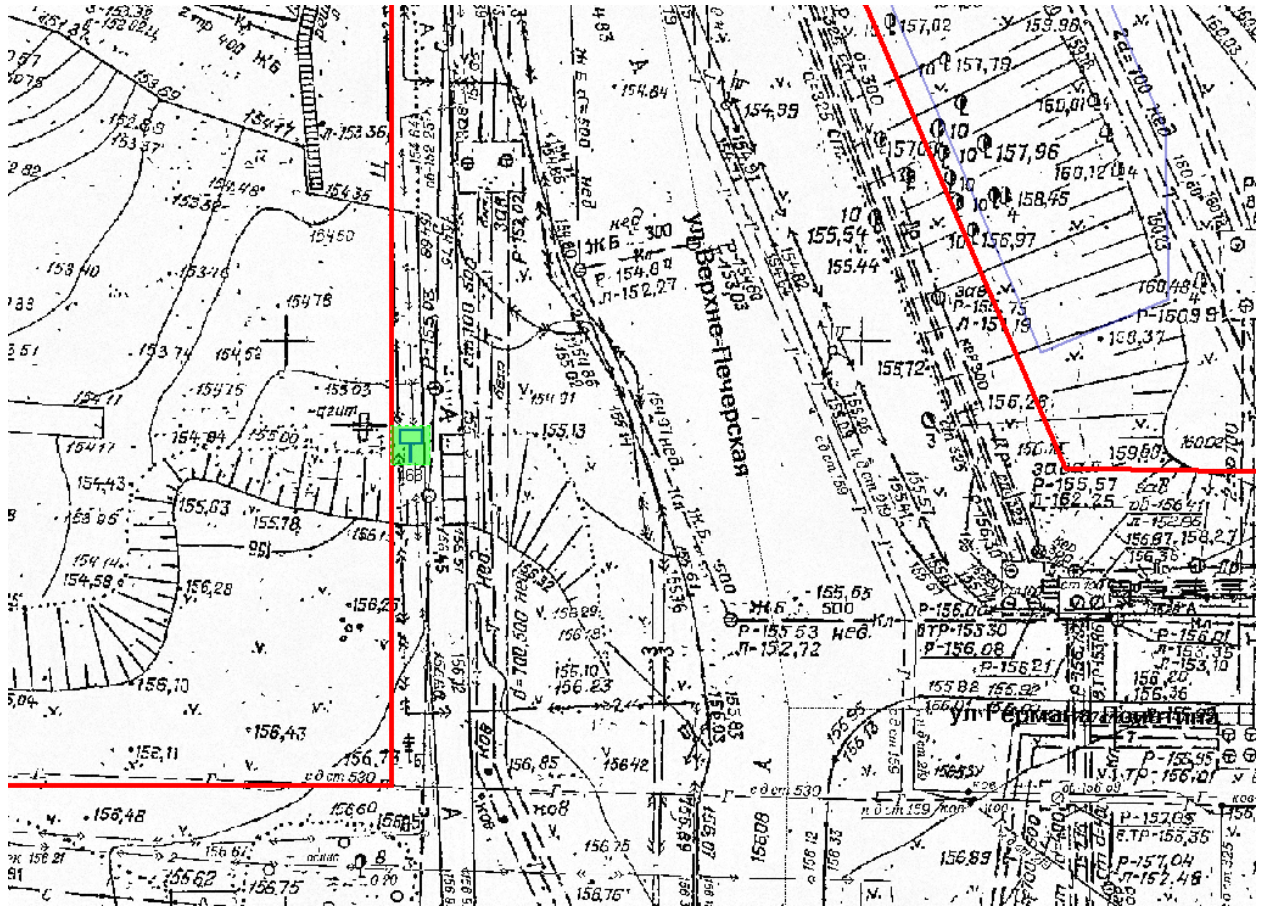

Щит 6х3

Адрес: Верхне-Печерская ул. / Лопатина ул. 5

Выкопировка из генплана города в М 1:500 с указанием места установки рекламной конструкции: