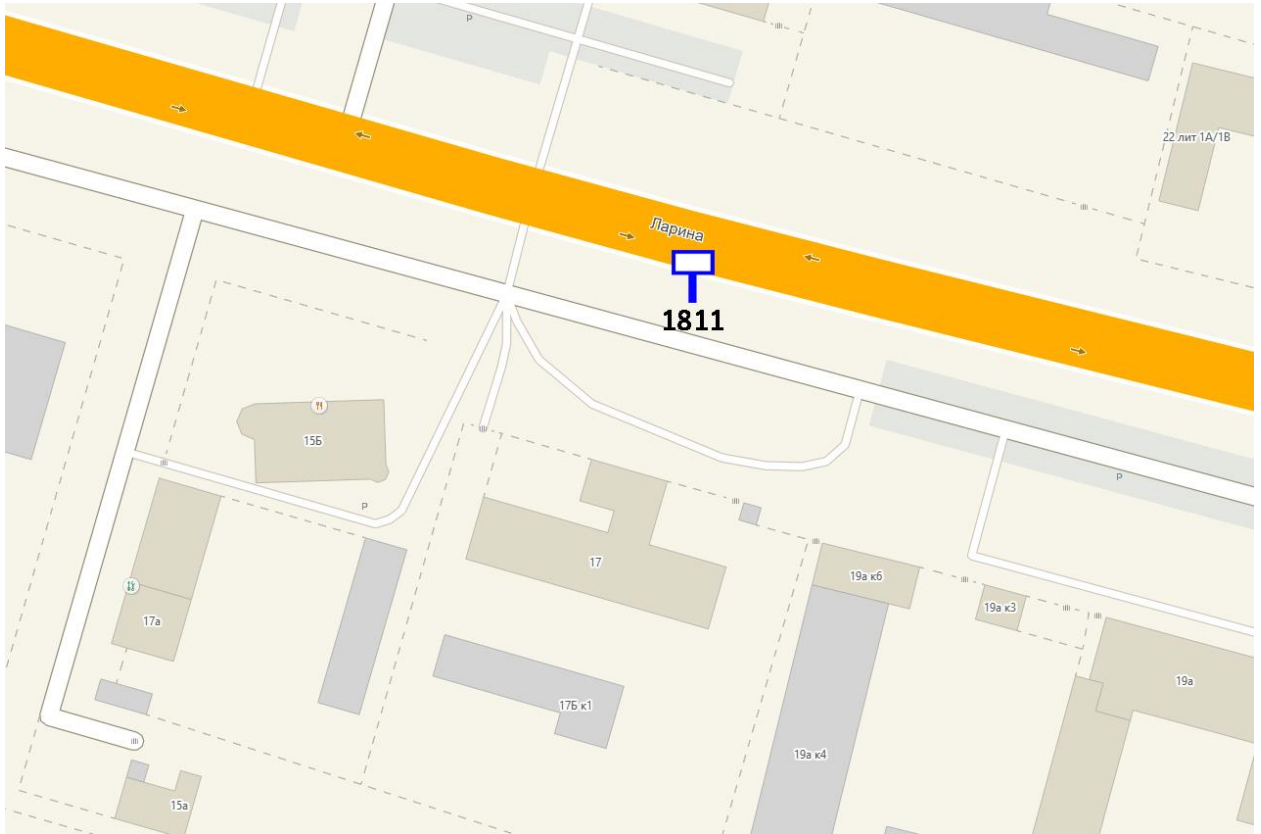

Графическая часть

Лот 147, поз. 1
Щит 6х3
Адрес: Ларина ул. д. 17

Ситуационный план - цветное изображение схемы размещения рекламных конструкций: