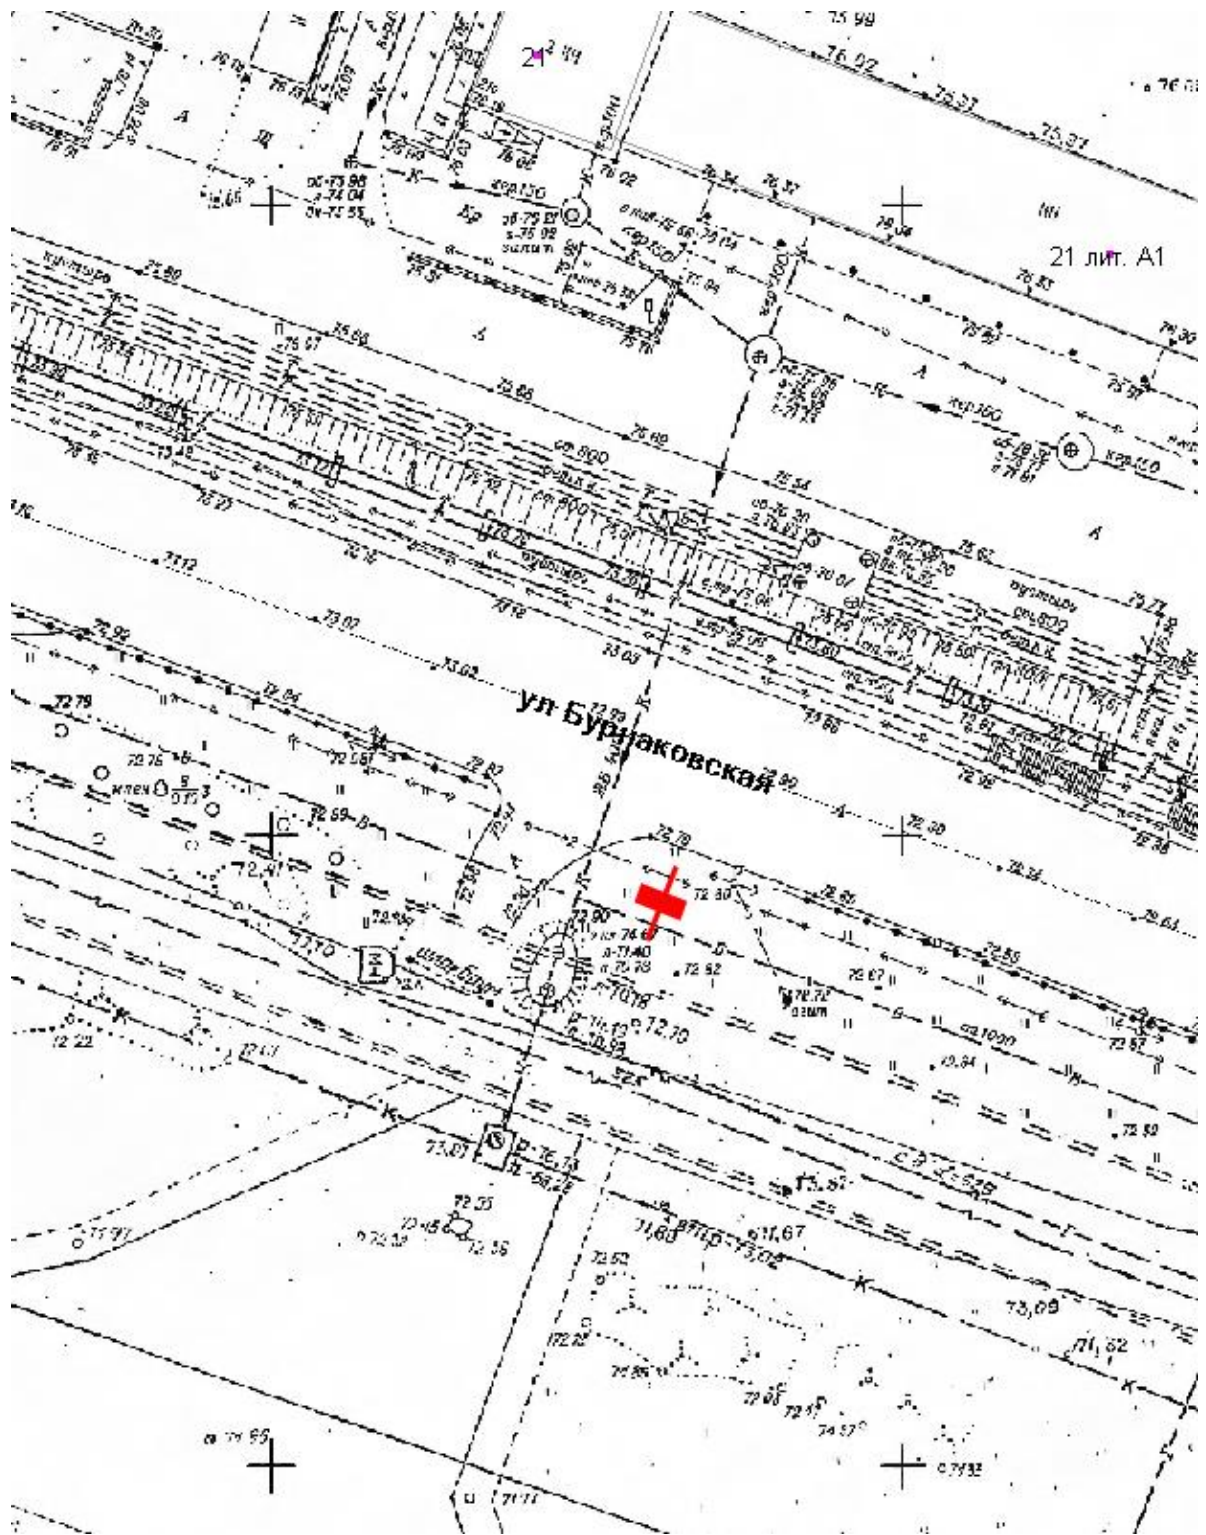

Щит 6х3

Адрес: Объездная дорога на Сормово, напротив д. 21а по Коминтерна ул.

Выкопировка из генплана города в М 1:500 с указанием места установки рекламной конструкции: