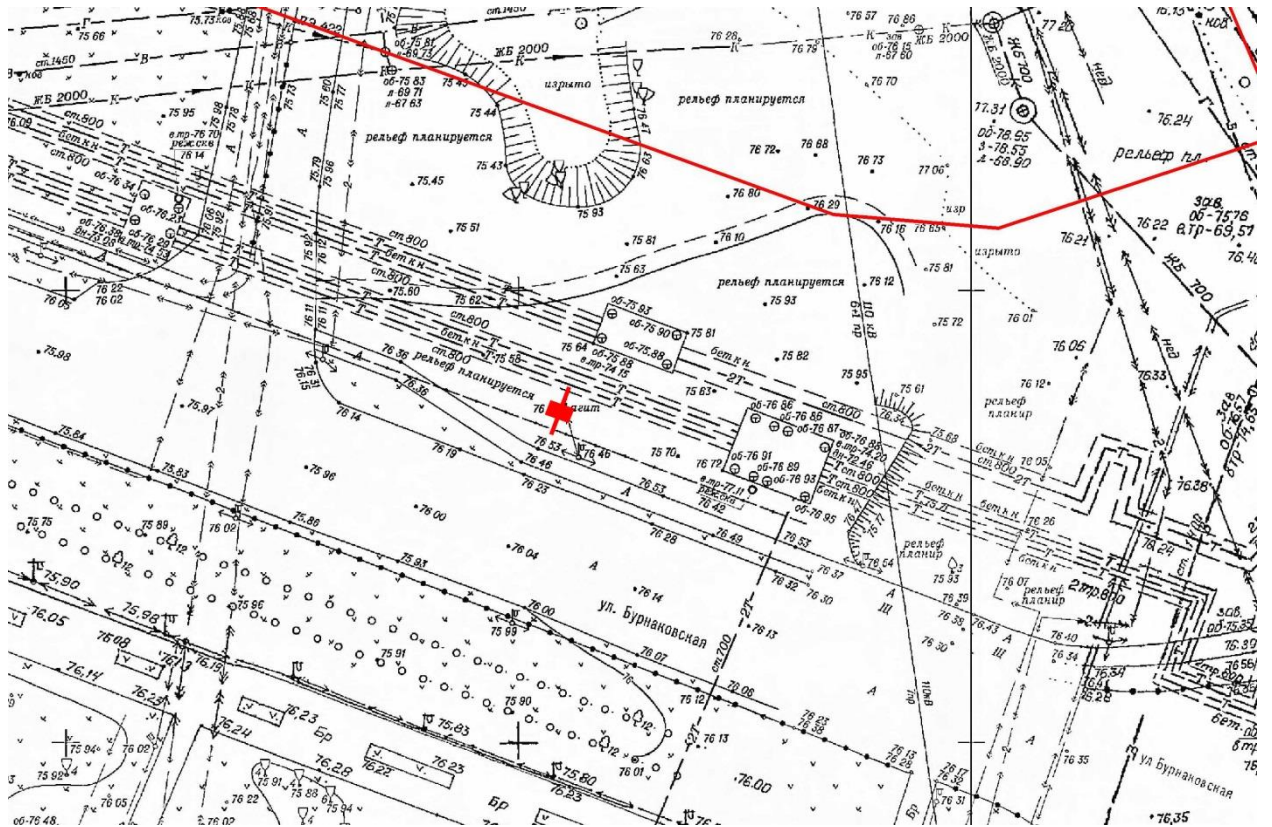

Щит бх3

Адрес: Объездная дорога на Сормово

Выкопировка из генплана города в М 1:500 с указанием места установки рекламной конструкции: