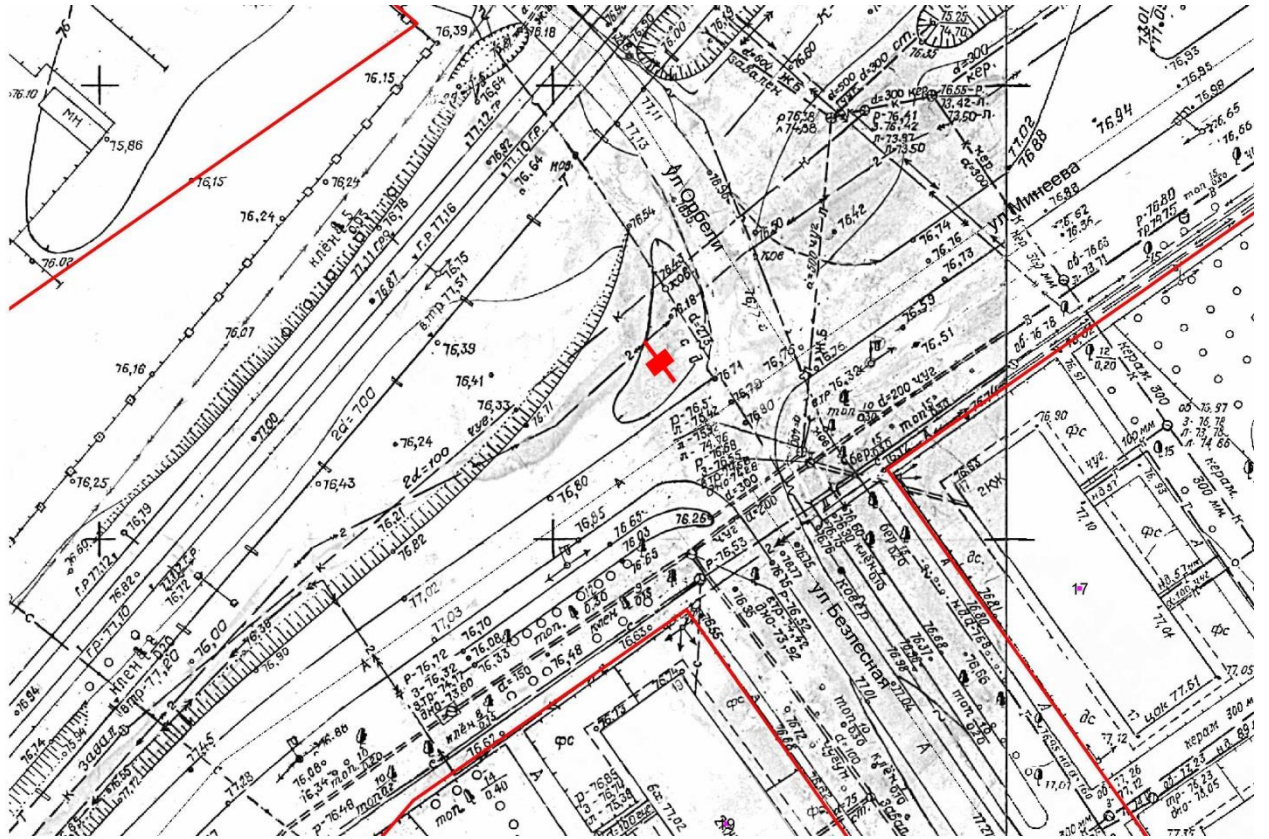

## Графическая часть

Лот 100, поз. 1

Щит 6х3

Адрес: Минеева ул., напротив д. 19

Ситуационный план - цветное изображение схемы размещения рекламных конструкций:

Щит бх3

Адрес: Минеева ул., напротив д. 19

Выкопировка из генплана города в М 1:500 с указанием места установки рекламной конструкции: