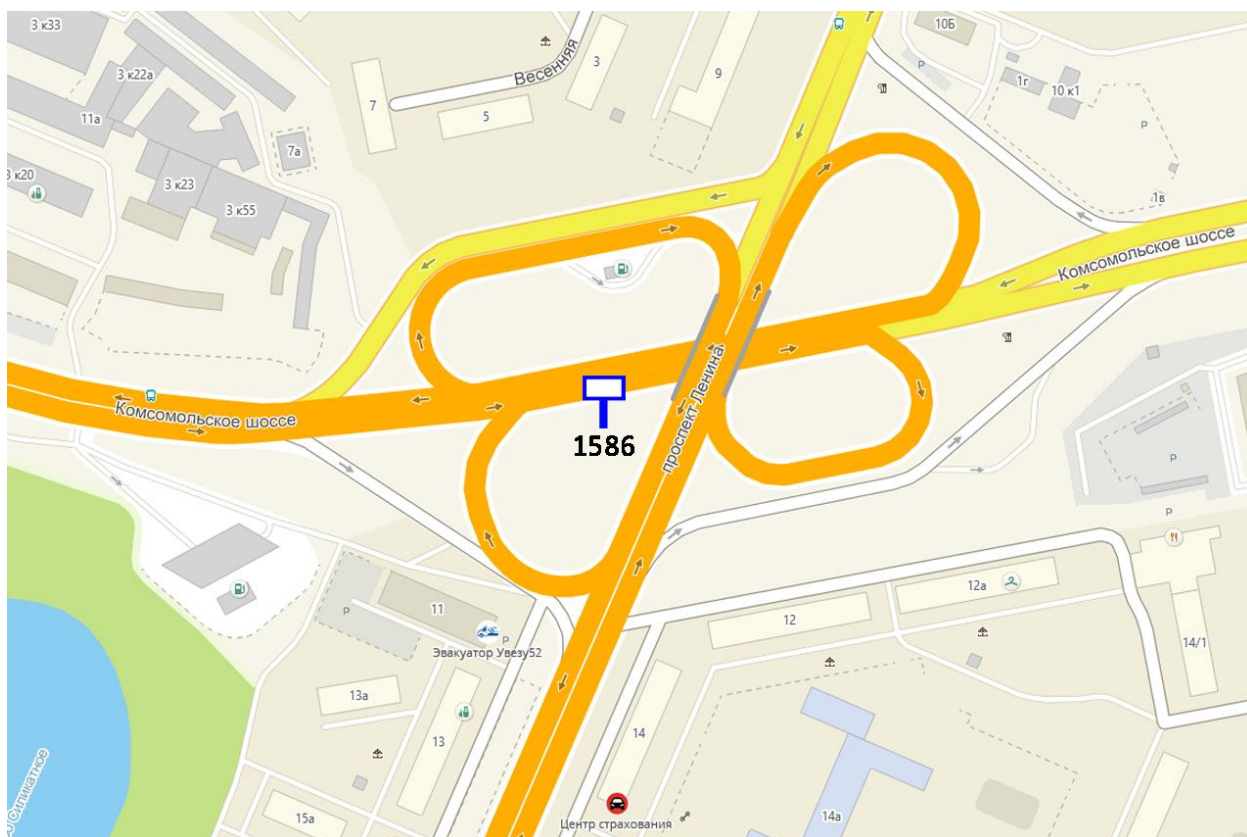

Графическая часть

Лот 94, поз. 1

Щит 6х3

Адрес: Комсомольское ш. / Ленина пр-т, около виадукта, со стороны
ДСК, позиция № 2

Ситуационный план - цветное изображение схемы размещения
рекламных конструкций: