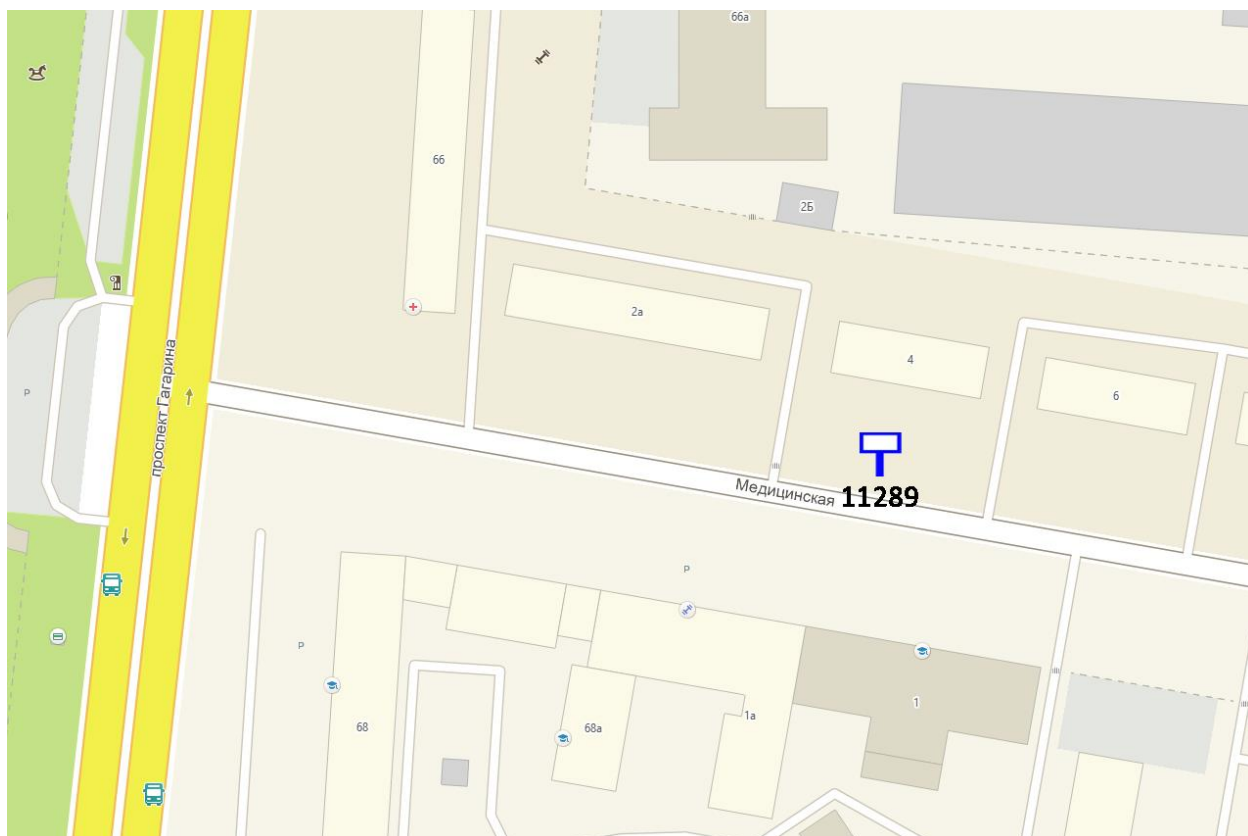

## Графическая часть

Лот 146, поз. 1

Щит 6х3

Адрес: Медицинская ул., напротив дома 4

Ситуационный план - цветное изображение схемы размещения рекламных конструкций: