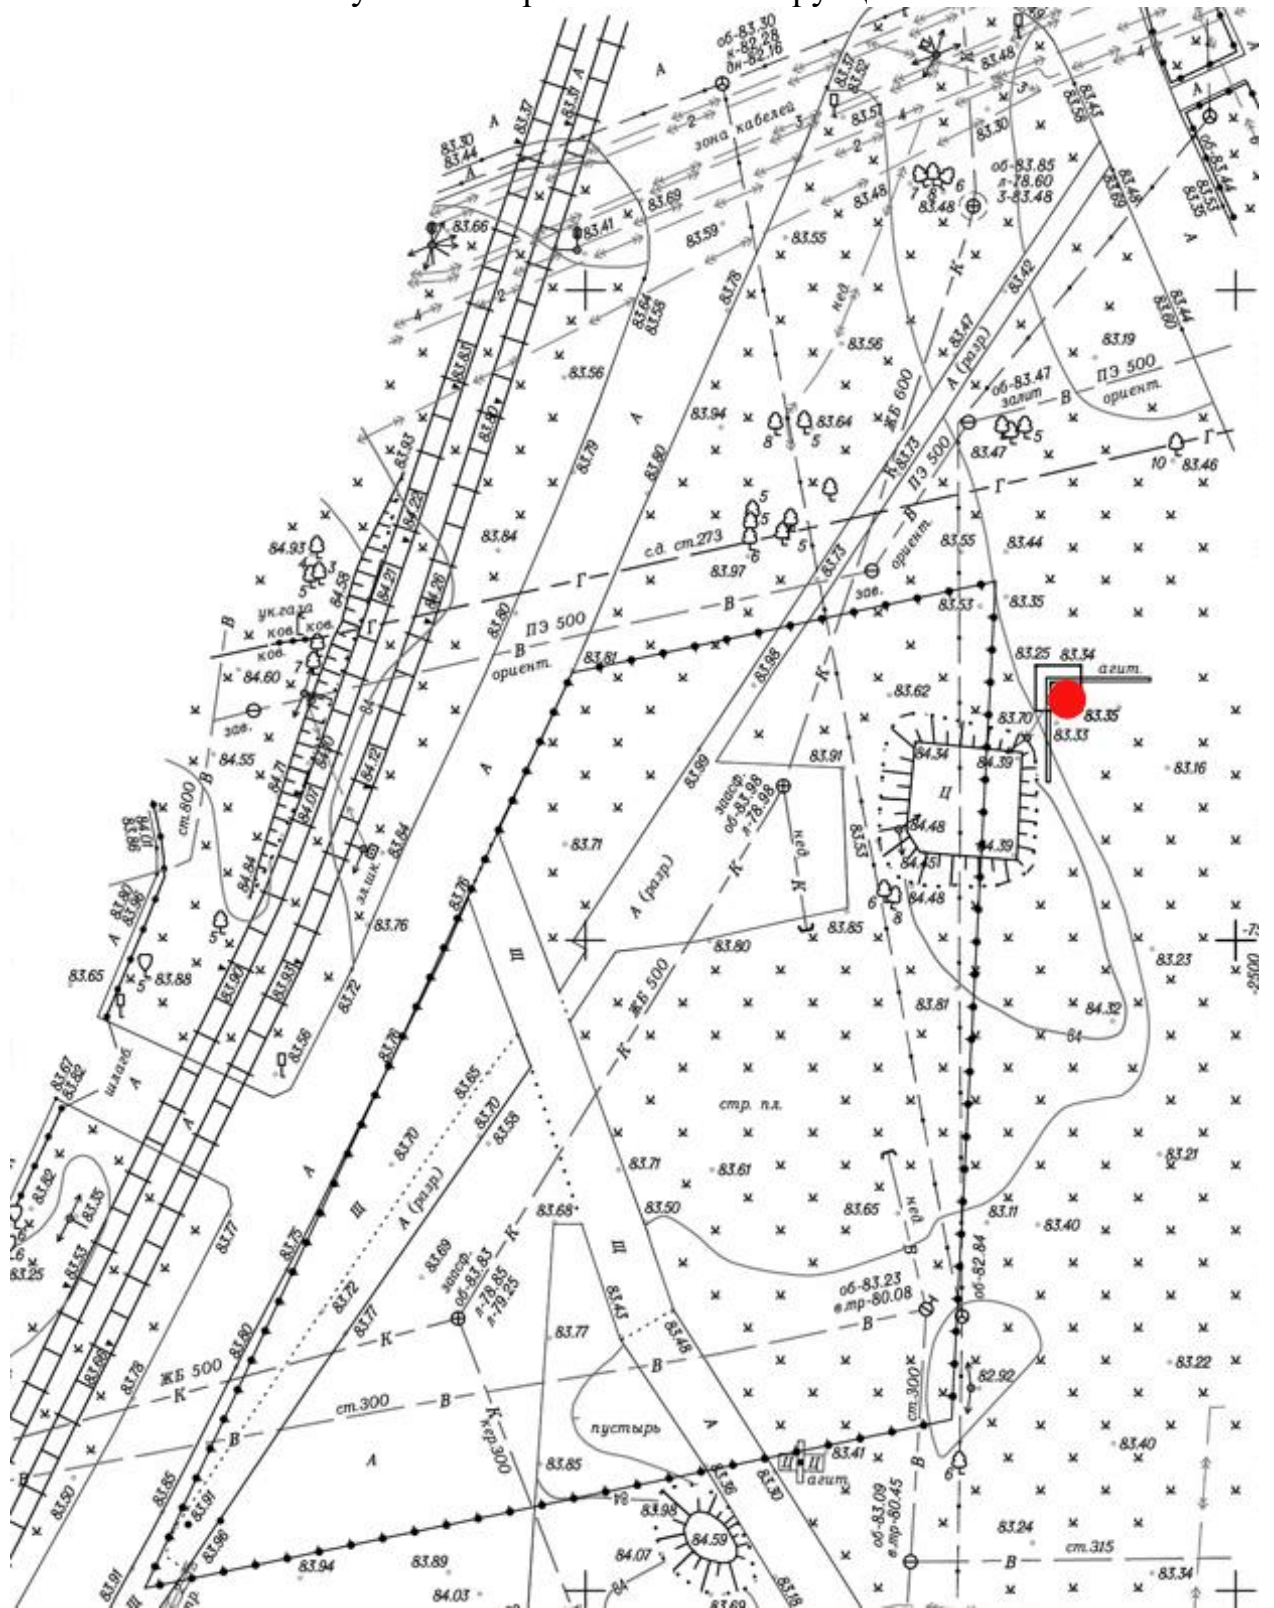

Суперсайт

Адрес: Комсомольское ш., д. 2 по Электрическая ул.

Выкопировка из генплана города в М 1:500 с указанием места установки рекламной конструкции: