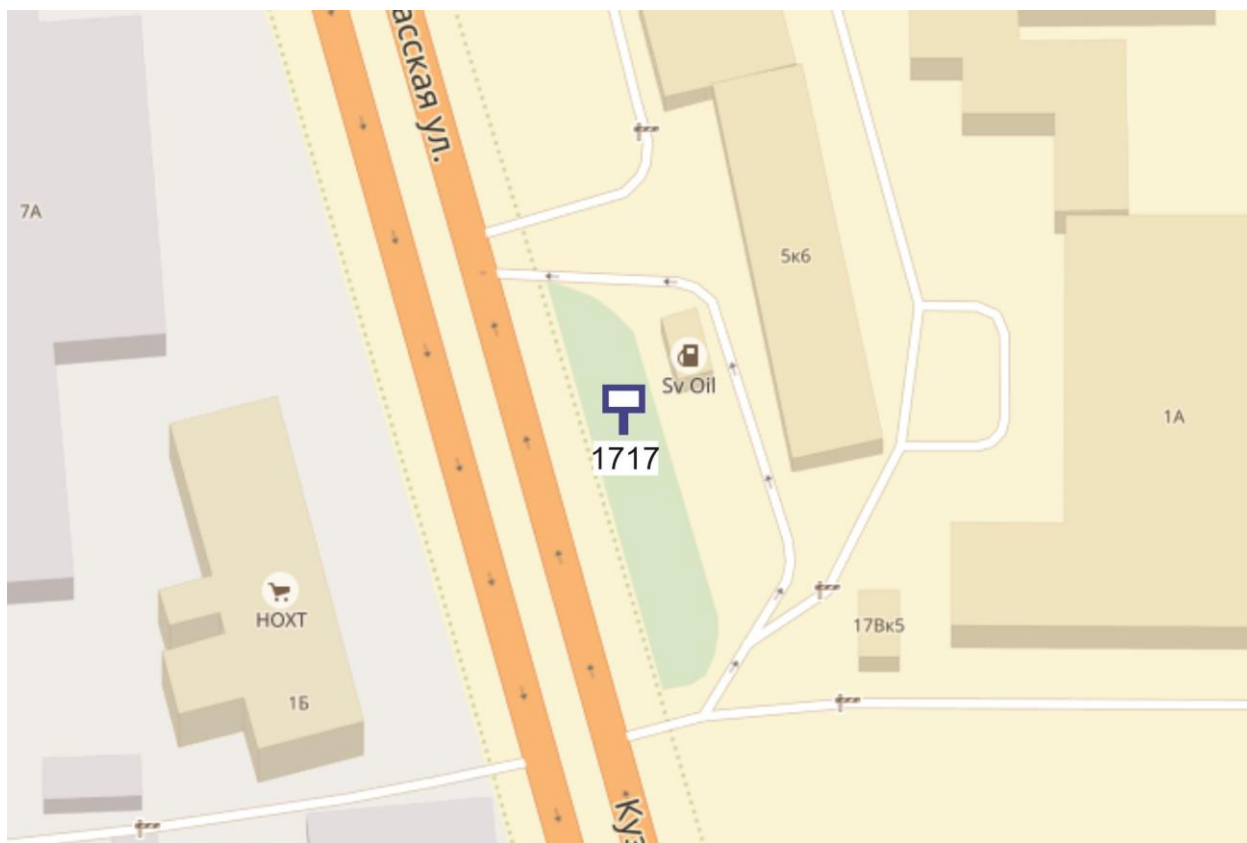

Графическая часть

Лот 61, поз.1

Щит 6х3

Адрес: Кузбасская ул., АЗС "Ларго"

Ситуационный план - цветное изображение схемы размещения рекламных конструкций: