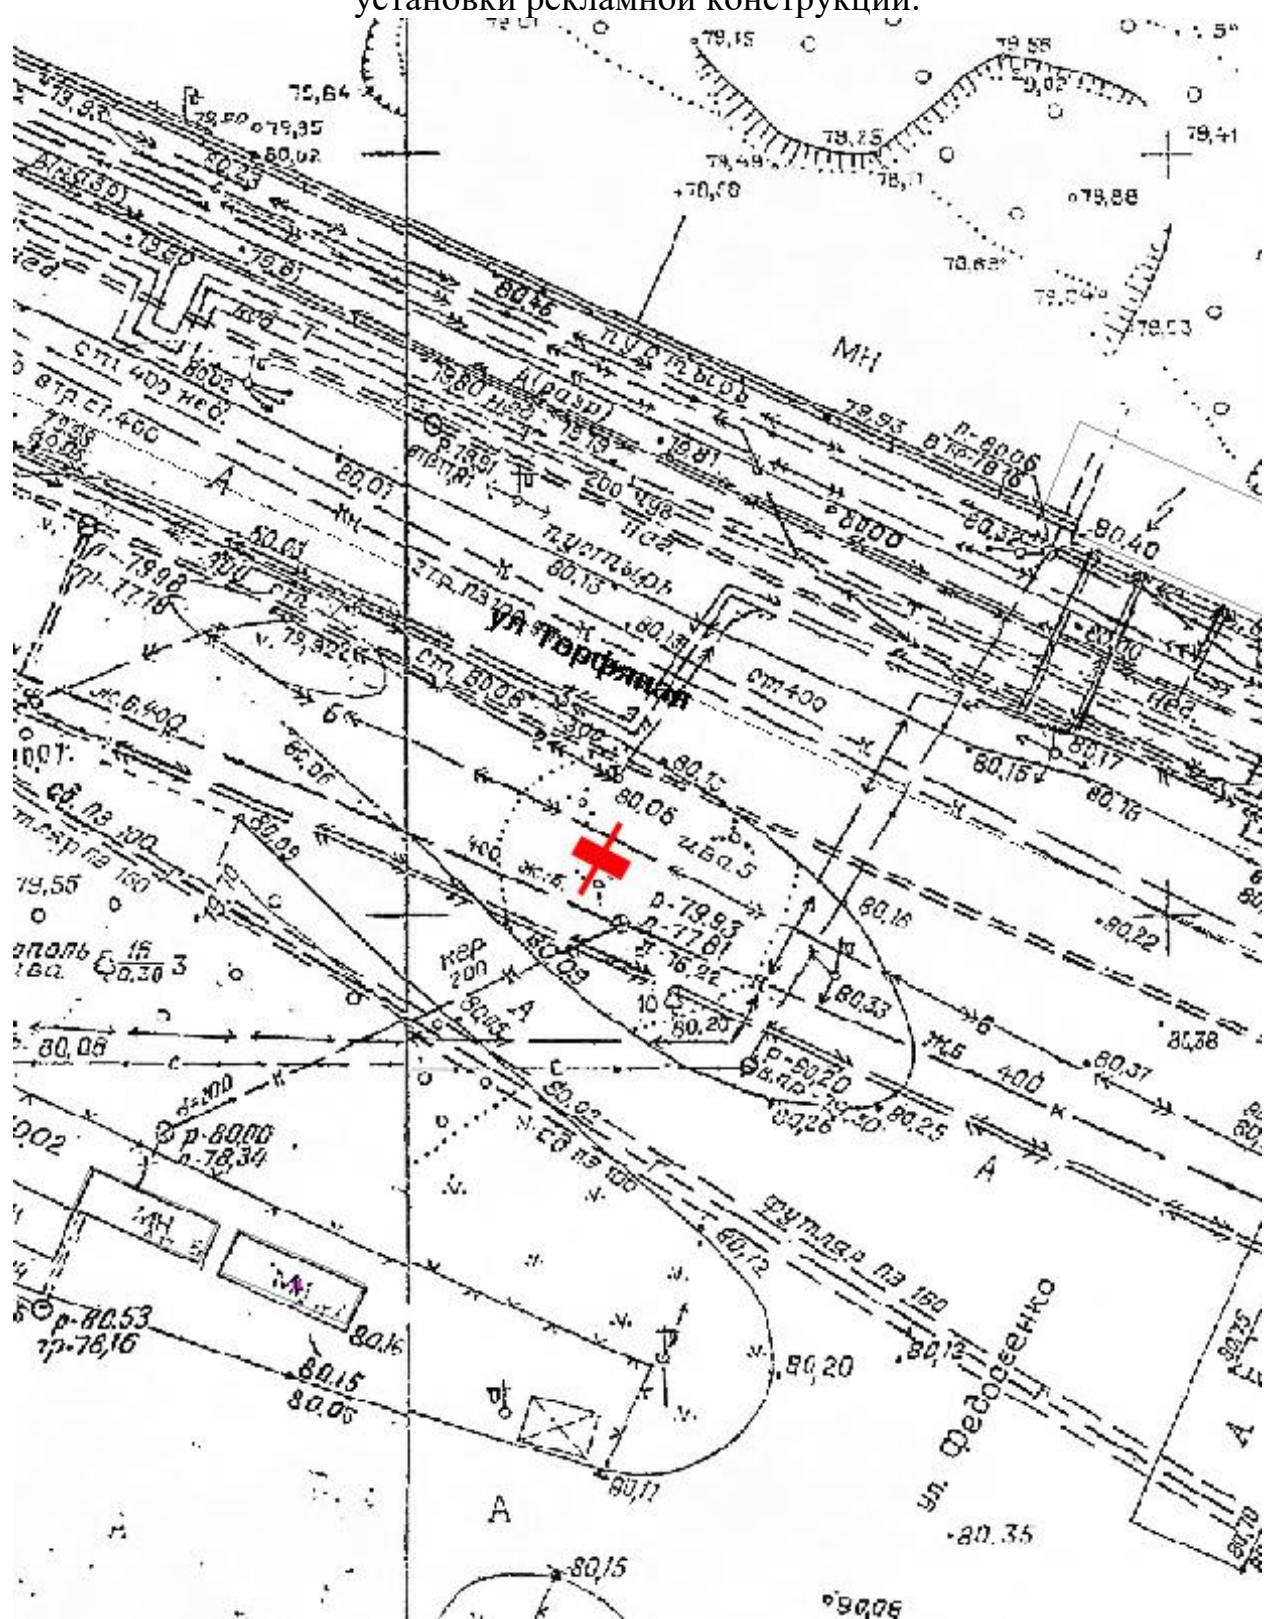

## Графическая часть

Лот 155, поз. 1

Щит 6х3

Адрес: Московское ш., напротив д. 215а выезда с АГЗС

Ситуационный план - цветное изображение схемы размещения рекламных конструкций: