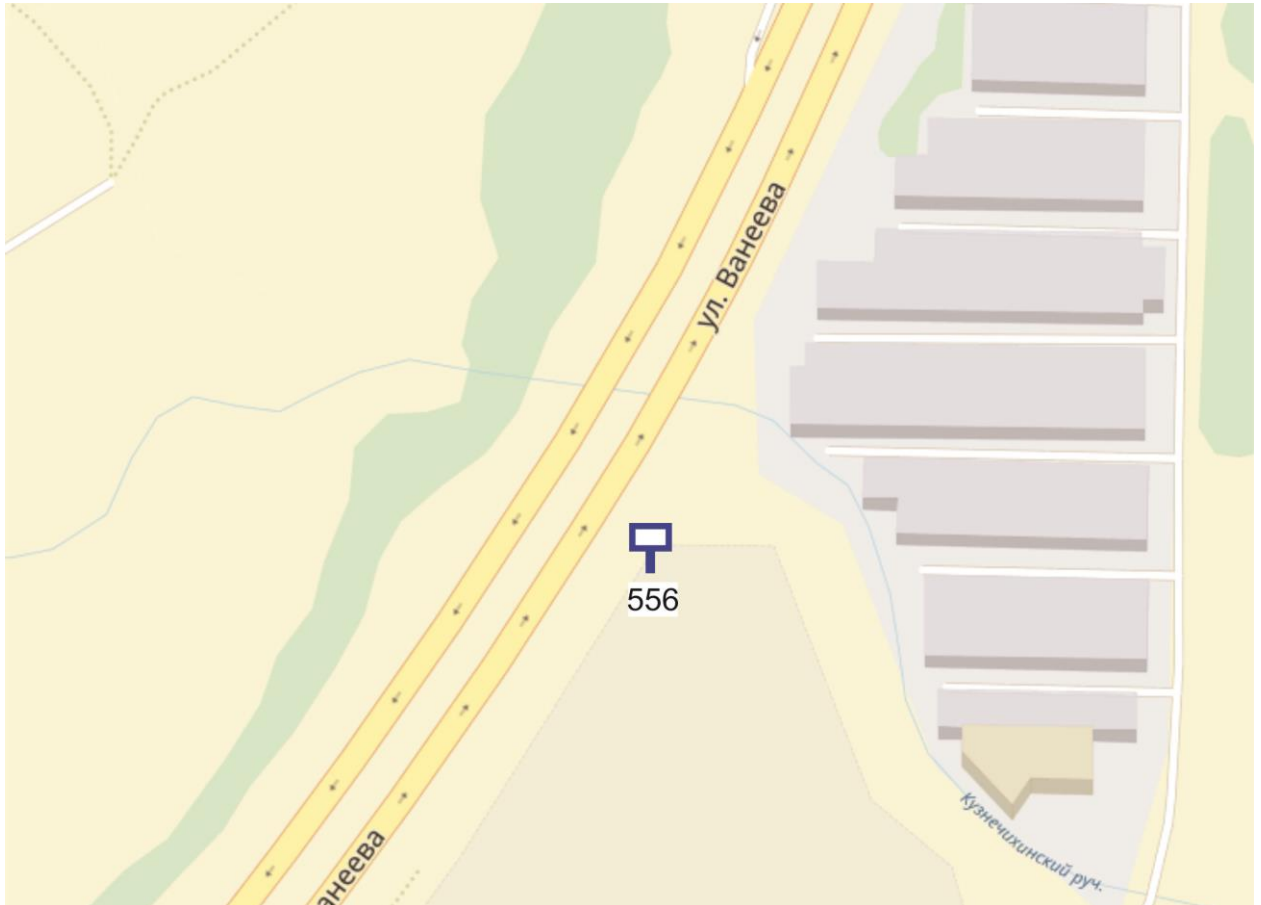

## Графическая часть

Лот 97, поз. 1

Щит 6х3

Адрес: Ванеева ул., объездная дорога на пр. Гагарина, позиция № 3

Ситуационный план - цветное изображение схемы размещения рекламных конструкций: