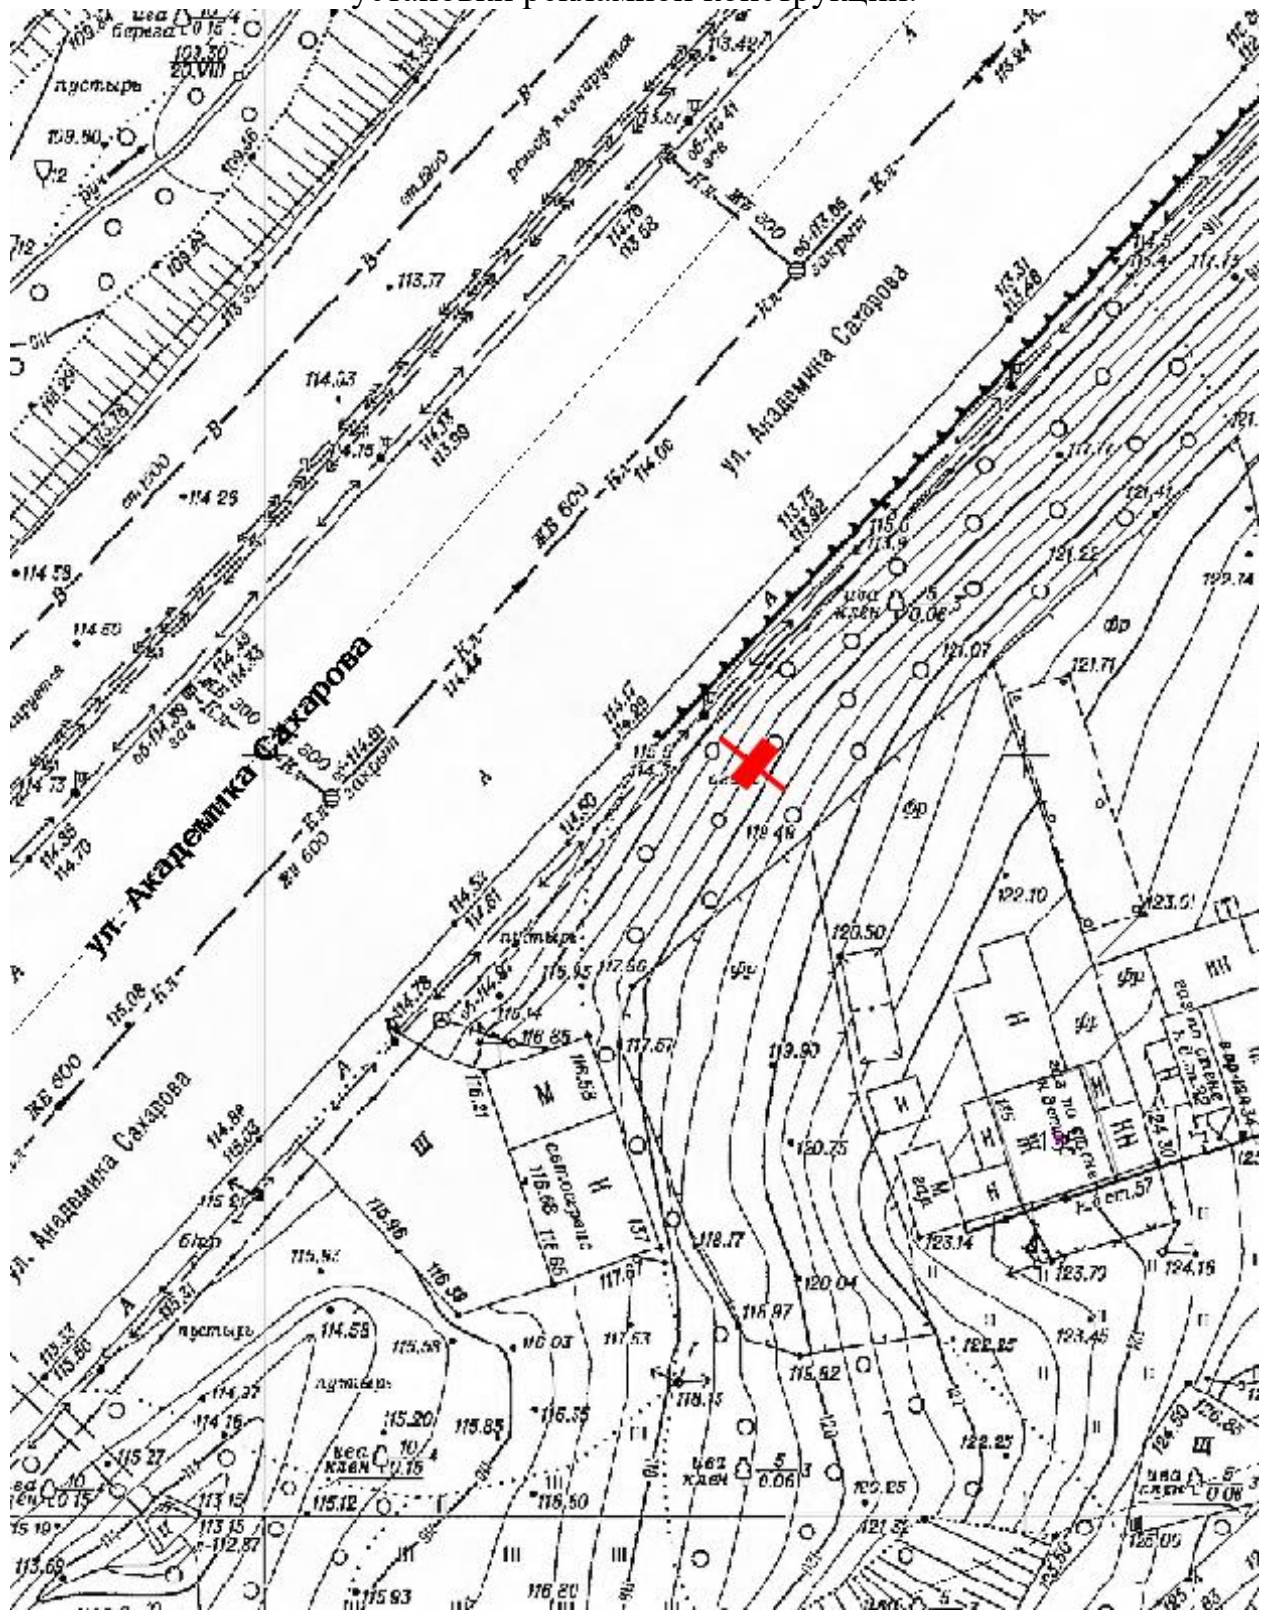

Щит бх3

Адрес: Академика Сахарова ул., д. 135 по д. Кузнечиха

Выкопировка из генплана города в М 1:500 с указанием места установки рекламной конструкции: