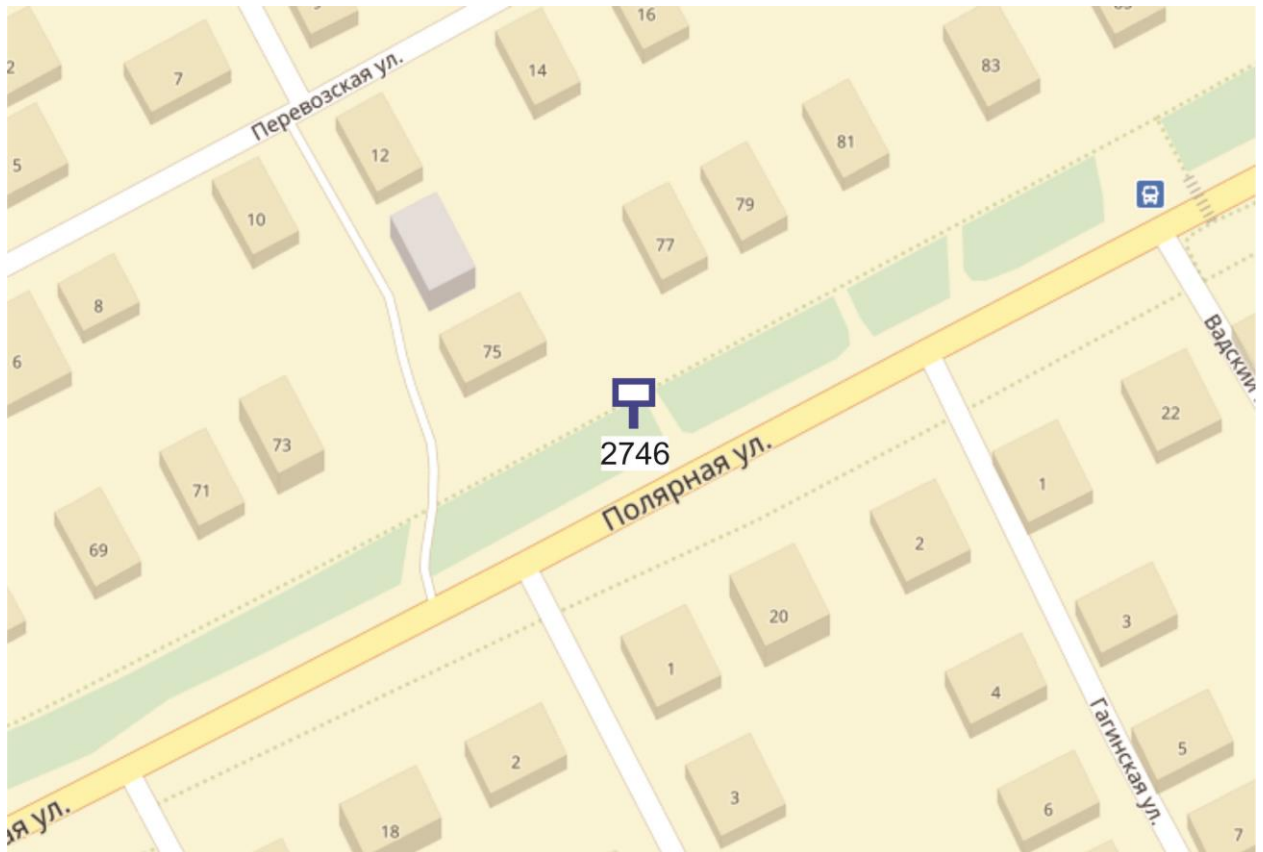

Графическая часть

Лот 108, поз. 1
Щит 6х3
Адрес: Полярная ул., д. 75

Ситуационный план - цветное изображение схемы размещения рекламных конструкций: