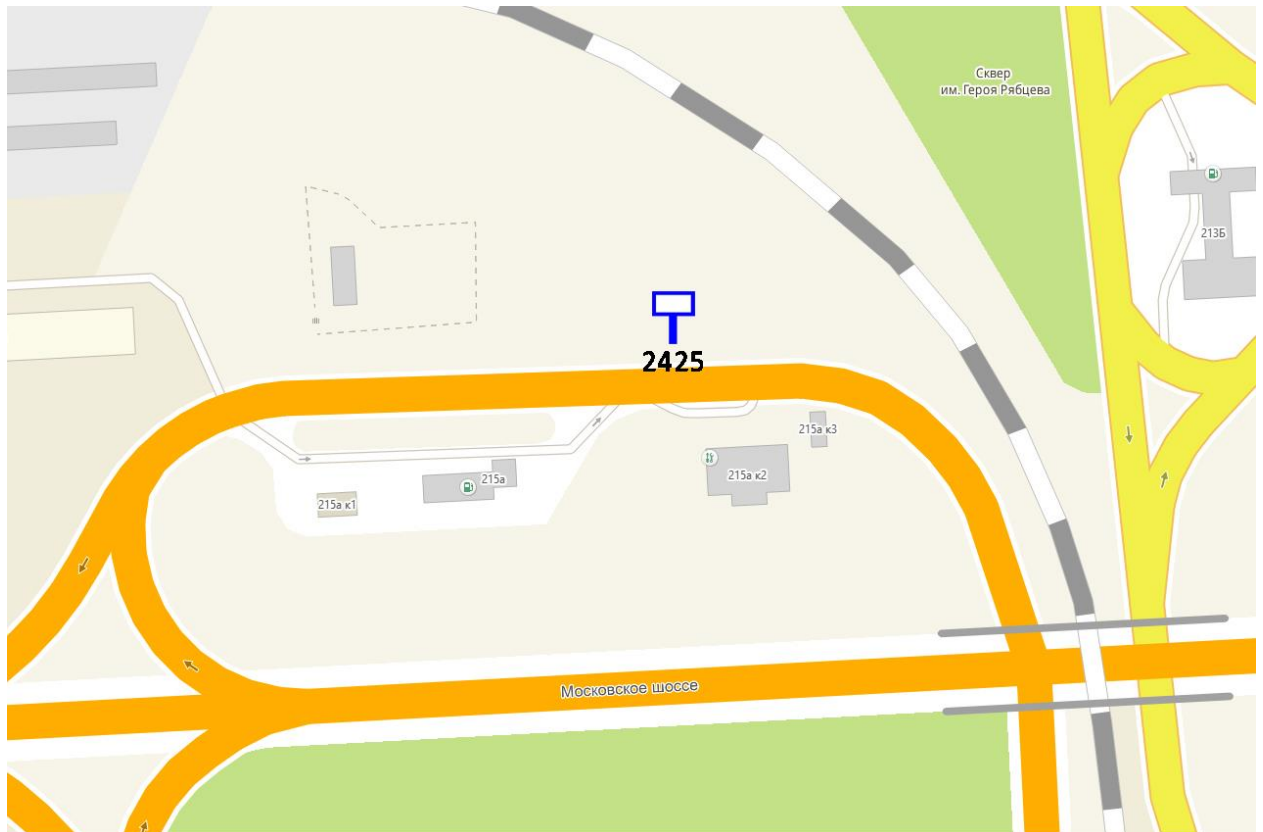

## Графическая часть

Лот 155, поз. 1

Щит 6х3

Адрес: Московское ш., напротив д. 215а выезда с АГЗС

Ситуационный план - цветное изображение схемы размещения рекламных конструкций: