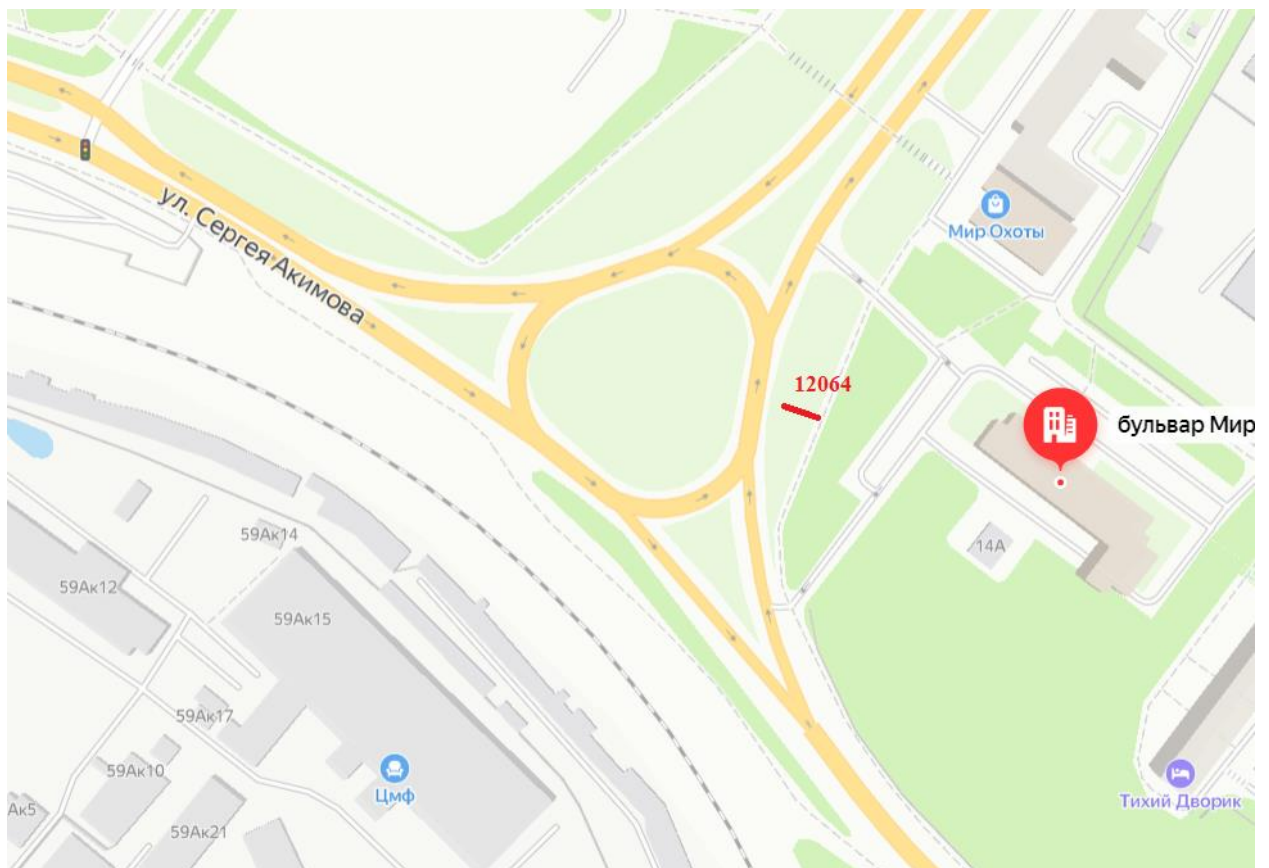

Графическая часть

Лот 183, поз.1

Щит 6х3

Адрес: Мира б-р, д.14, поворот на ул. Бетанкура

Ситуационный план - цветное изображение схемы размещения рекламных конструкций: