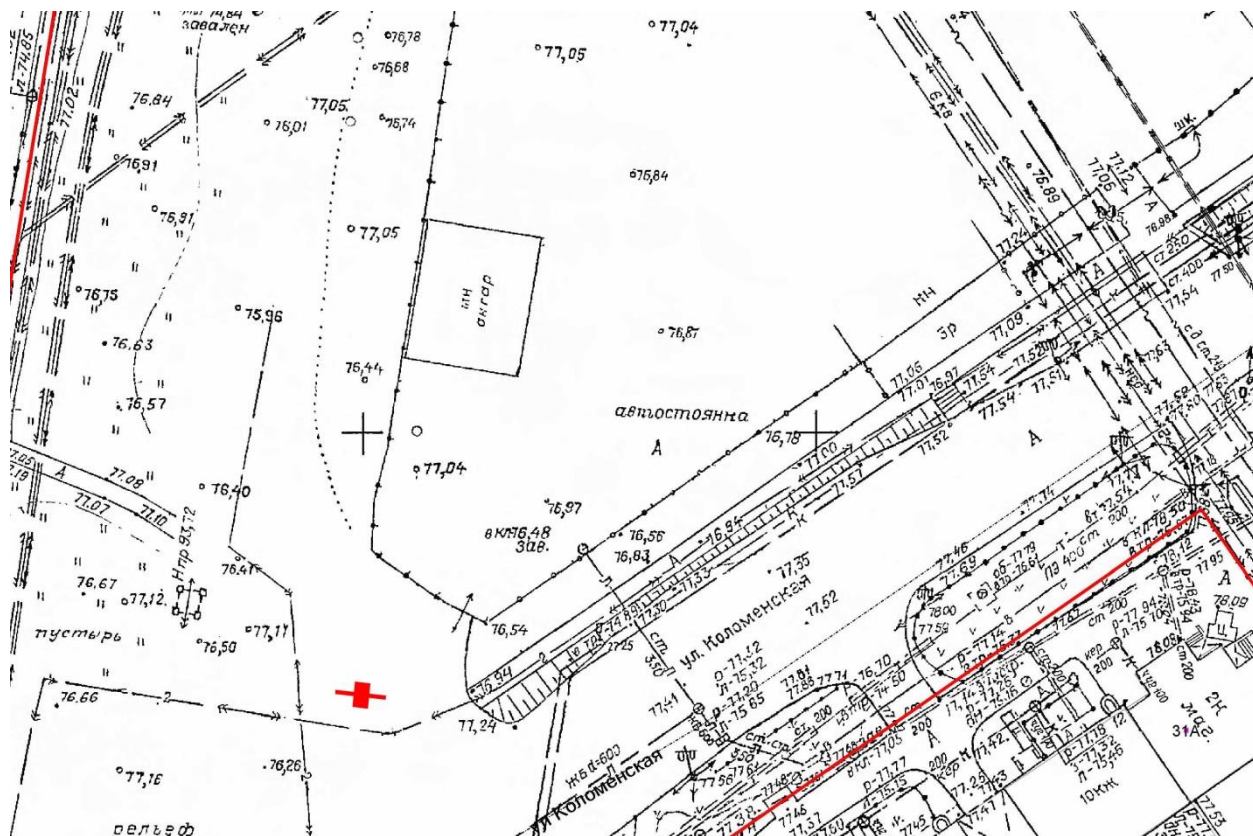

## Графическая часть

Лот 89, поз. 1

Щит 6х3

Адрес: Сазанова ул., д. 1а

Ситуационный план - цветное изображение схемы размещения рекламных конструкций:

Щит бх3  
Адрес: Сазанова ул., д. 1а

Выкопировка из генплана города в М 1:500 с указанием места  
установки рекламной конструкции: