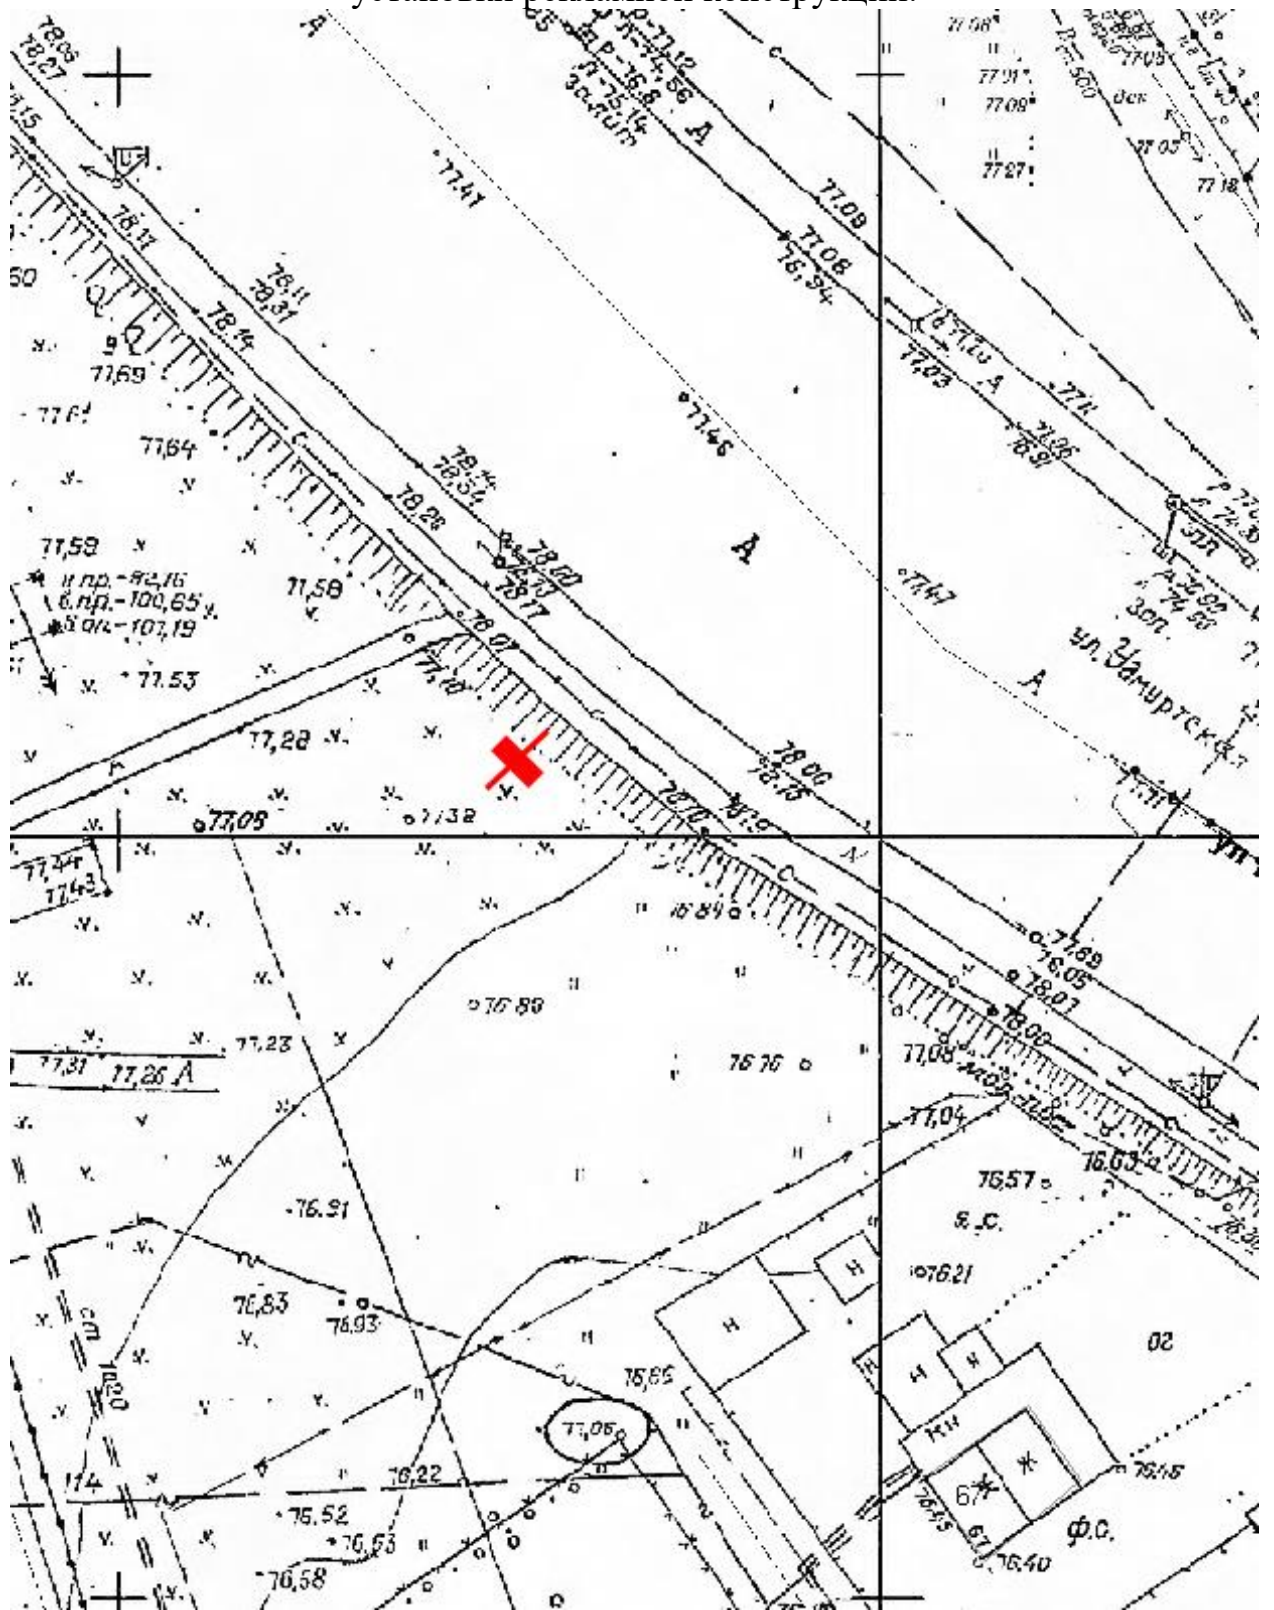

Щит 6х3

Адрес: Застройщиков ул., д. 67

Выкопировка из генплана города в М 1:500 с указанием места установки рекламной конструкции: