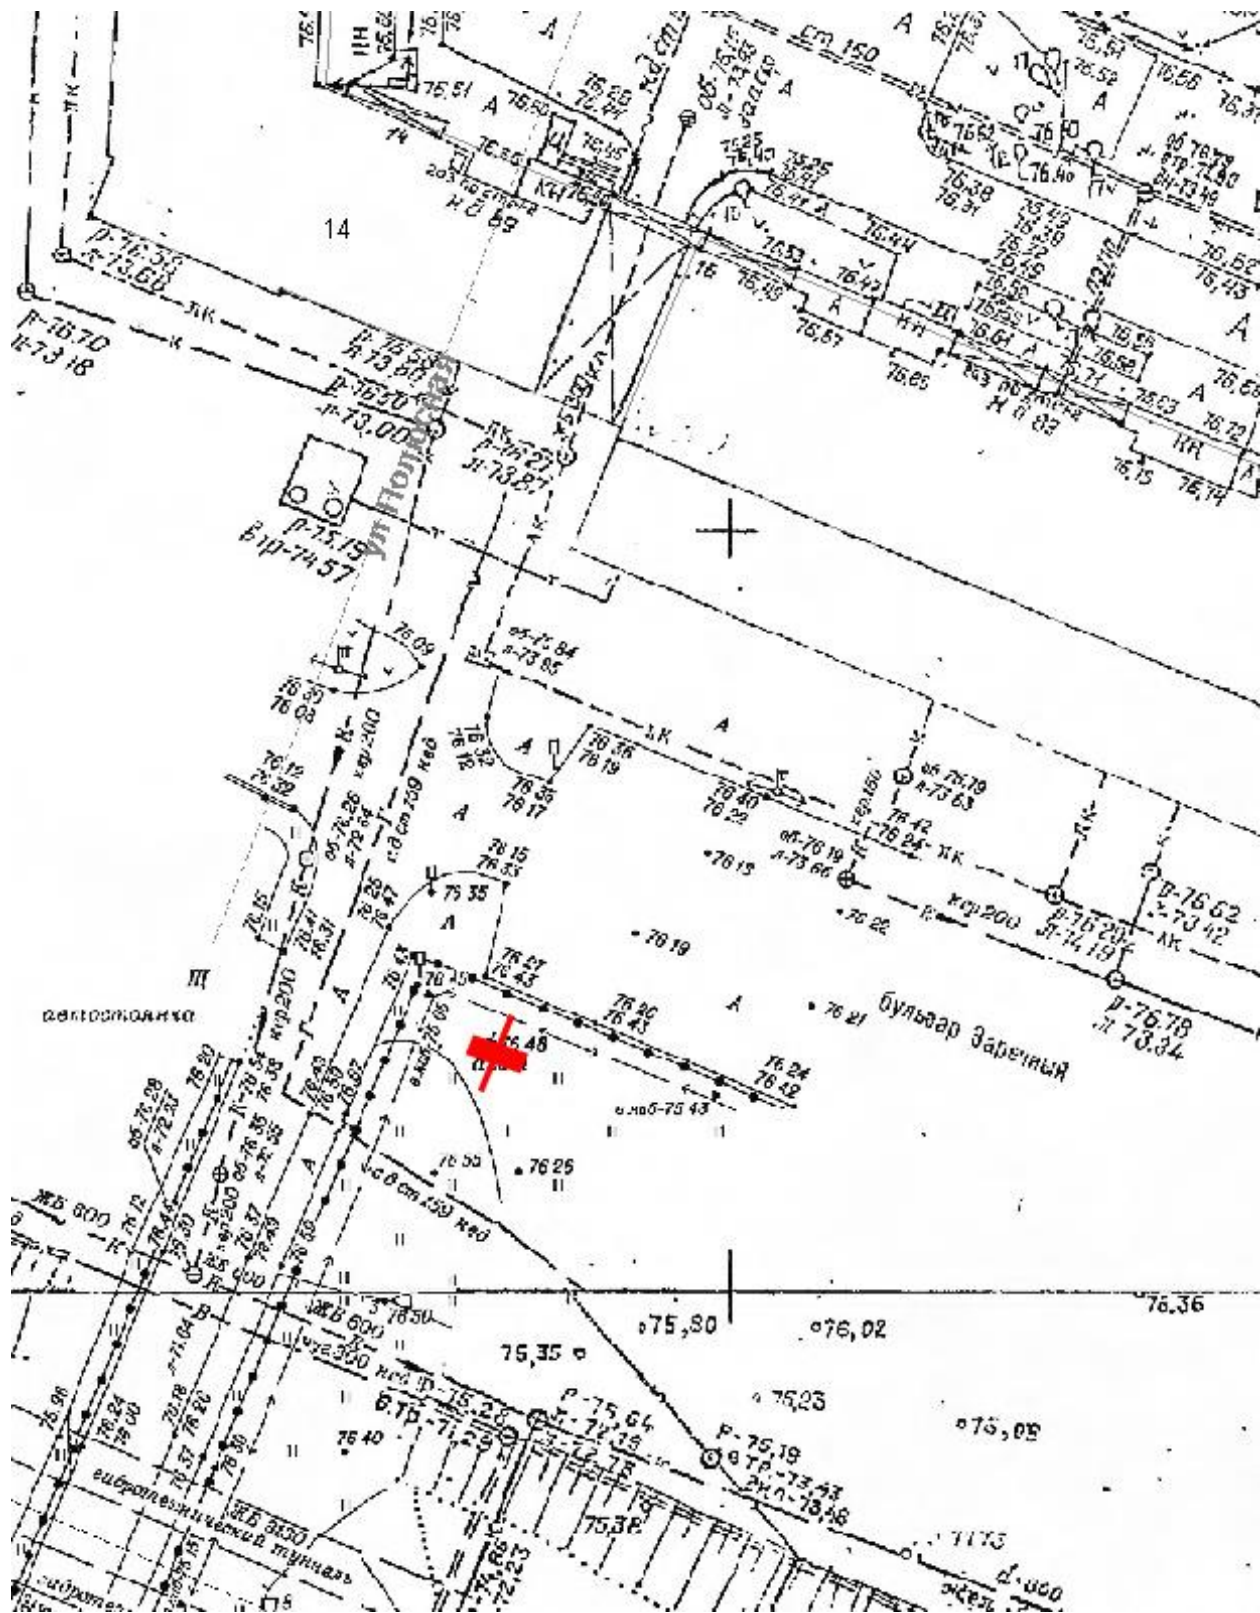

## Графическая часть

Лот 120, поз. 1

Щит 6х3

Адрес: Заречный б-р, напротив д. 16

Ситуационный план - цветное изображение схемы размещения рекламных конструкций:

Щит бх3

Адрес: Заречный б-р, напротив д. 16

Выкопировка из генплана города в М 1:500 с указанием места установки рекламной конструкции: