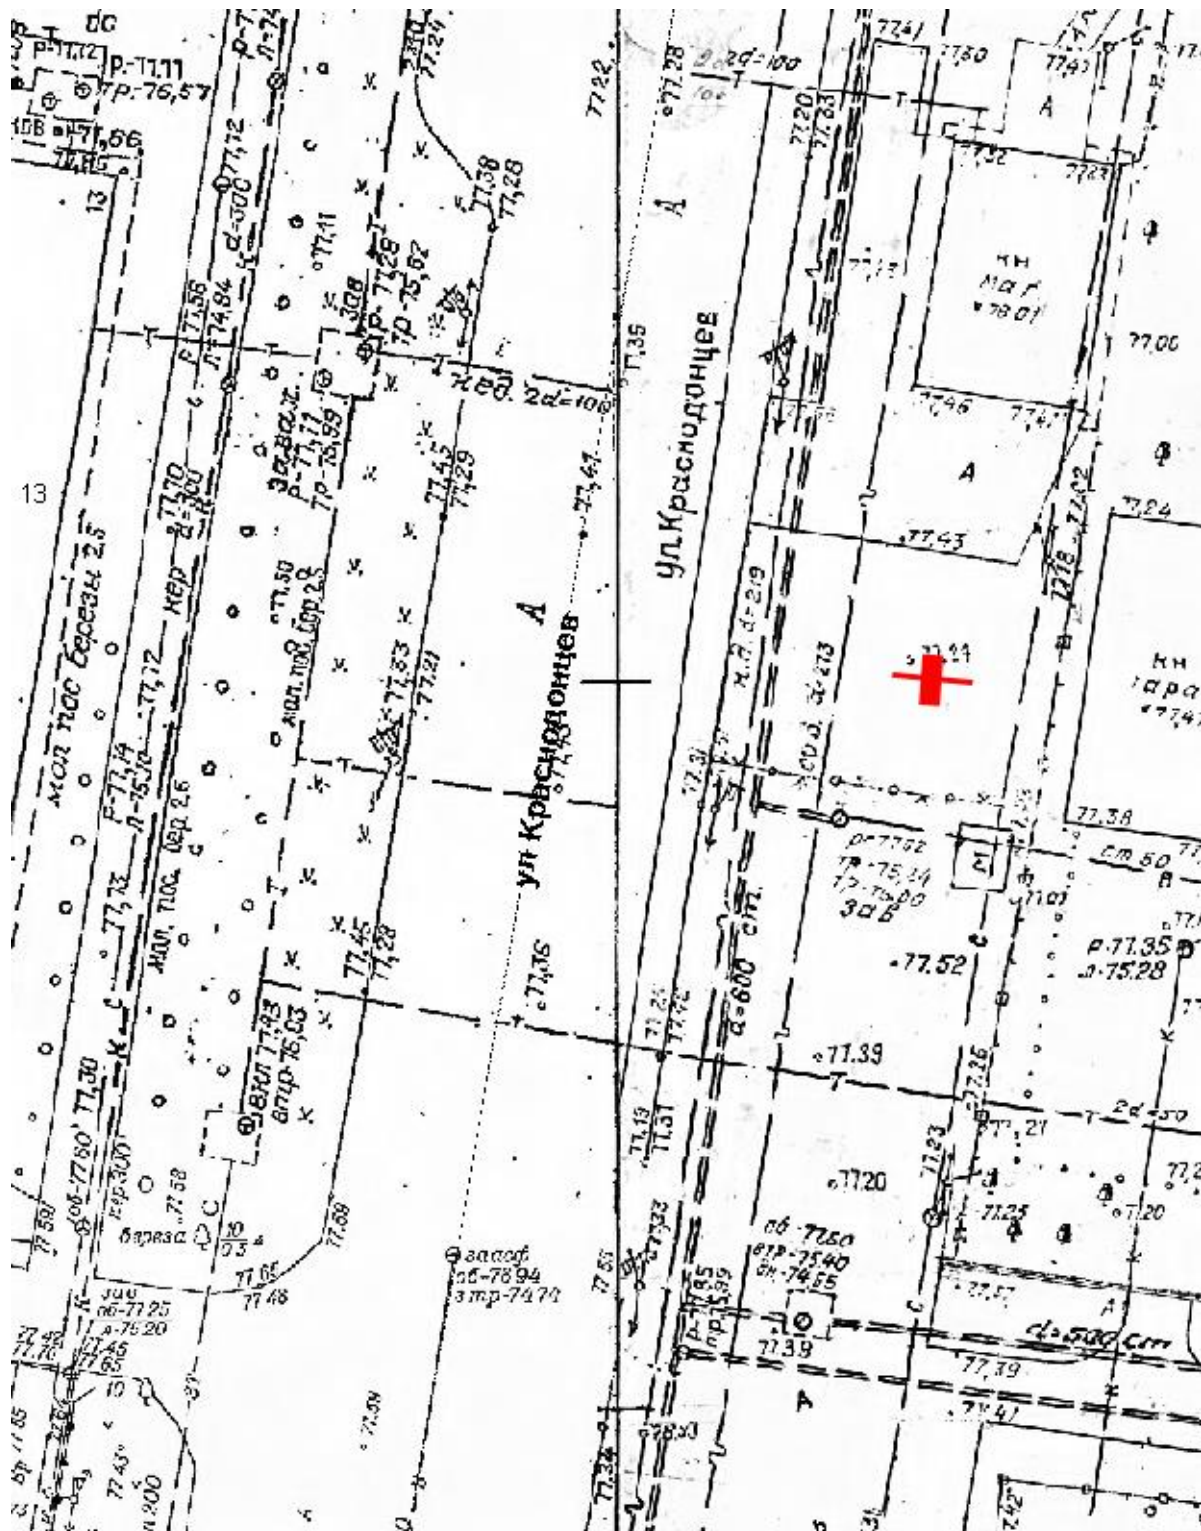

Щит бх3

Адрес: Краснодонцев ул., напротив д. 13

Выкопировка из генплана города в М 1:500 с указанием места установки рекламной конструкции: