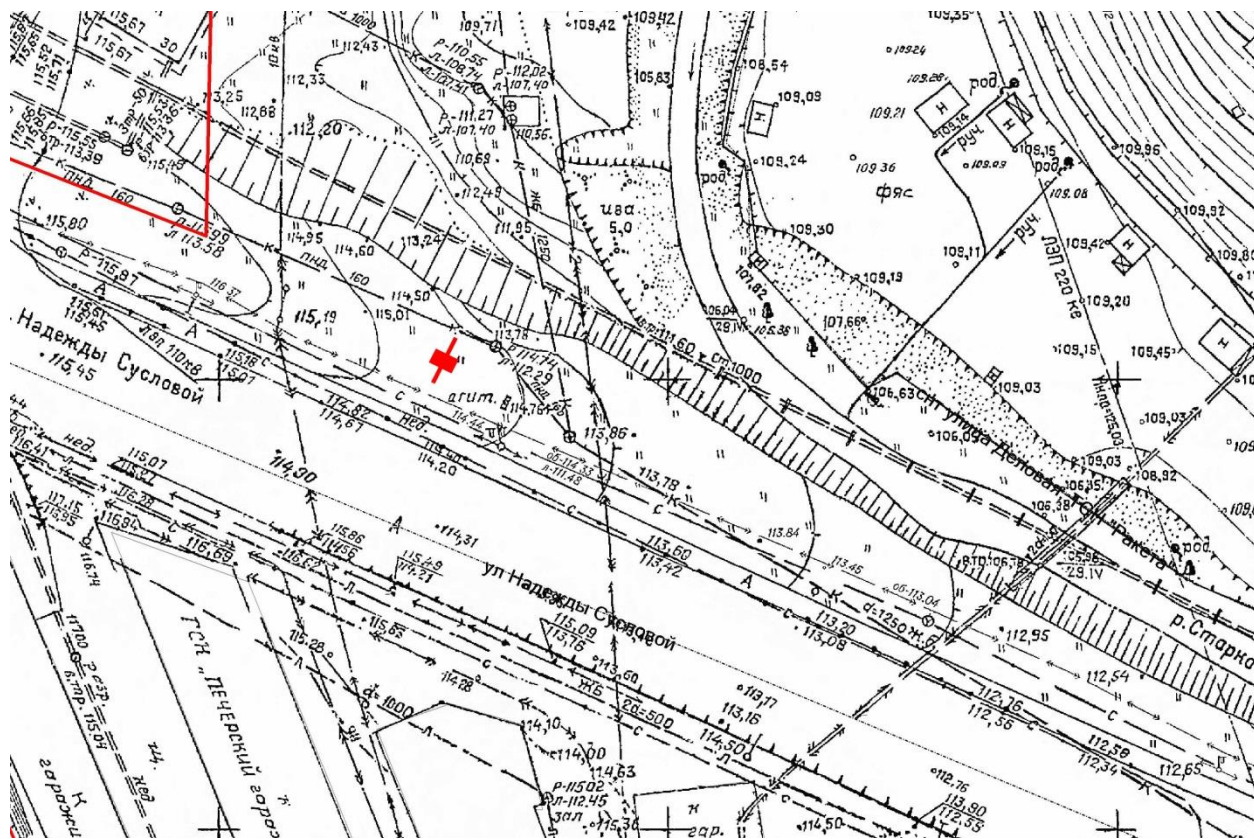

Выкопировка из генплана города в М 1:500 с указанием места установки рекламной конструкции:

Щит 6х3

Адрес: Дубравная ул., 16,300 м от ж/д движение в город

Выкопировка из генплана города в М 1:500 с указанием места установки рекламной конструкции: