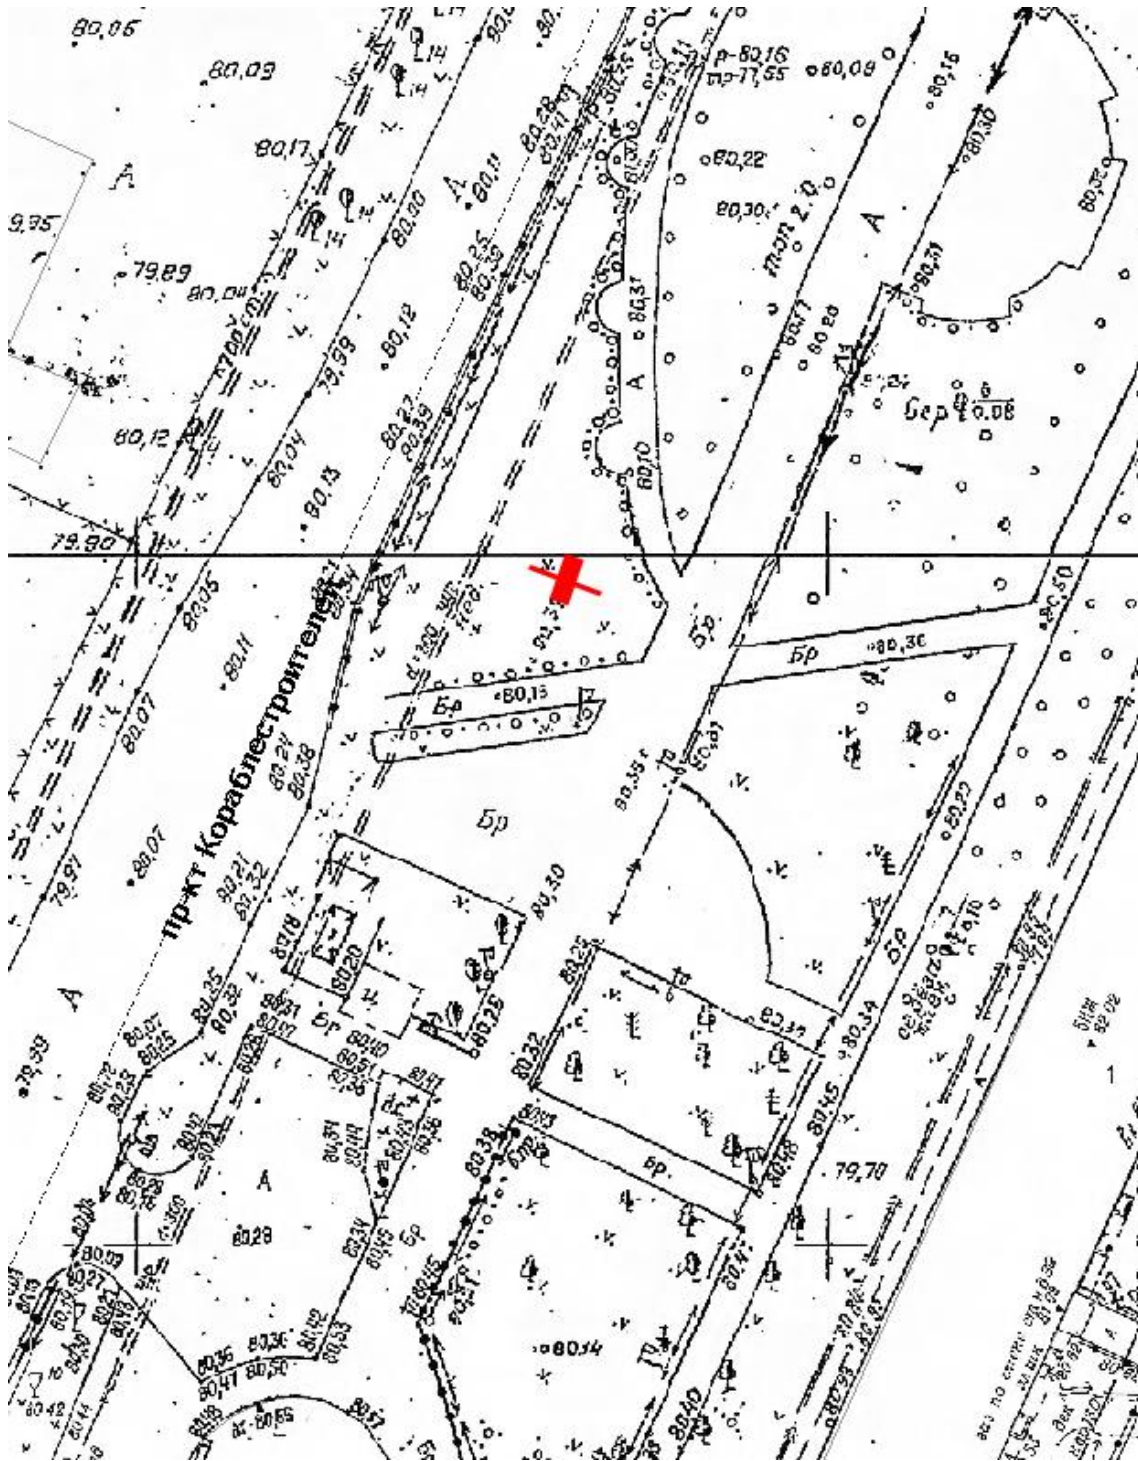

Щит бх3
Адрес: Гаугеля, д. 1

Выкопировка из генплана города в М 1:500 с указанием места установки рекламной конструкции: