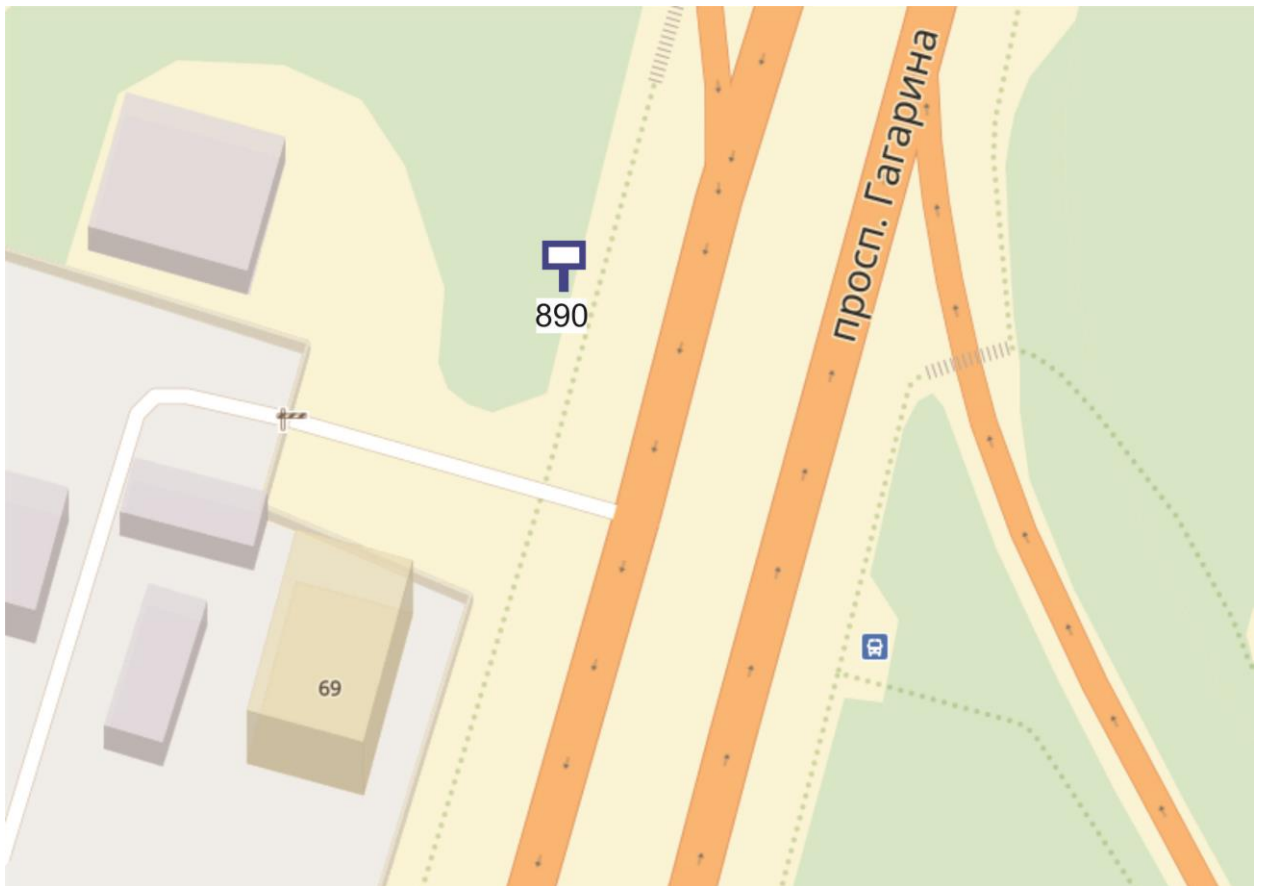

Графическая часть

Лот 143, поз. 1

Щит 6х3

Адрес: Гагарина пр-т, на зеленом островке, перед ТУСМ N6

Ситуационный план - цветное изображение схемы размещения рекламных конструкций: