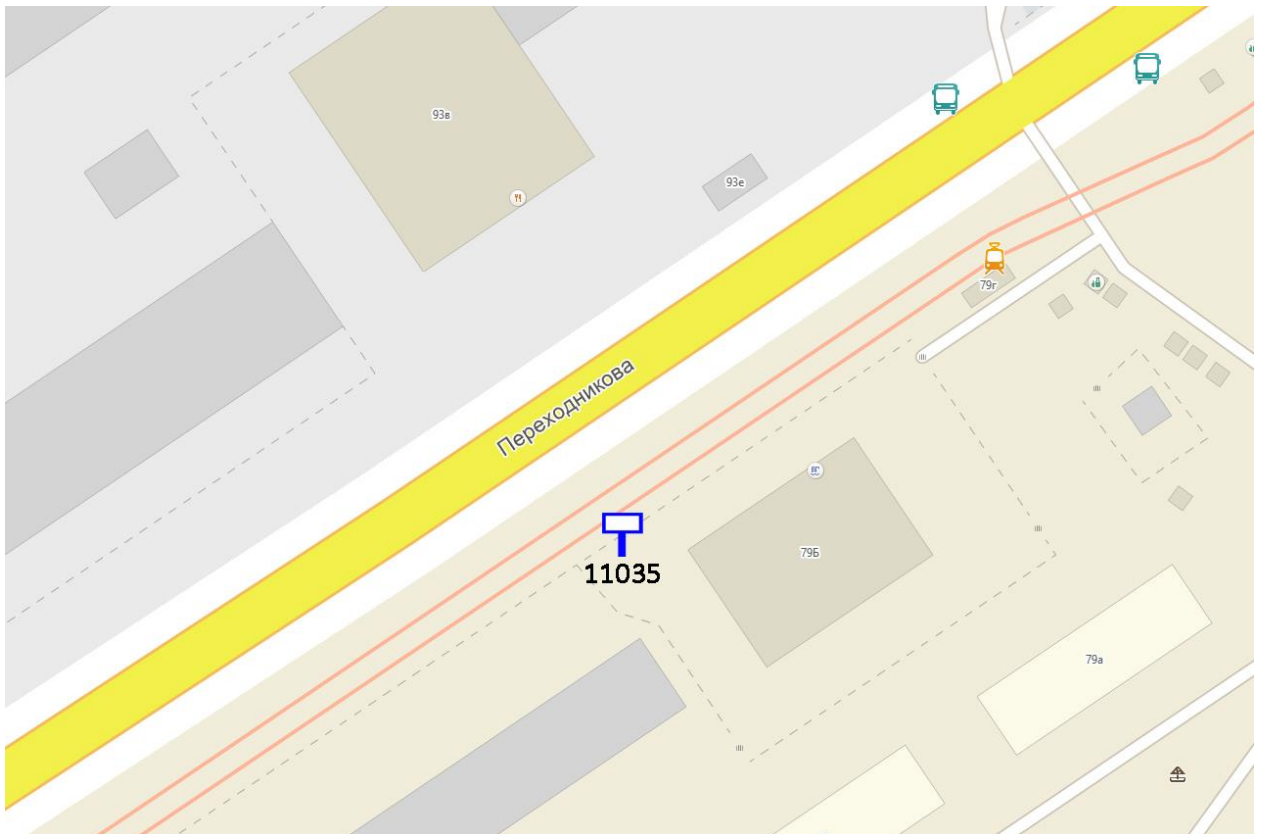

Графическая часть

Лот 153, поз. 1

Щит 6х3

Адрес: Ленина пр., рядом с д. 79 б

Ситуационный план - цветное изображение схемы размещения рекламных конструкций: