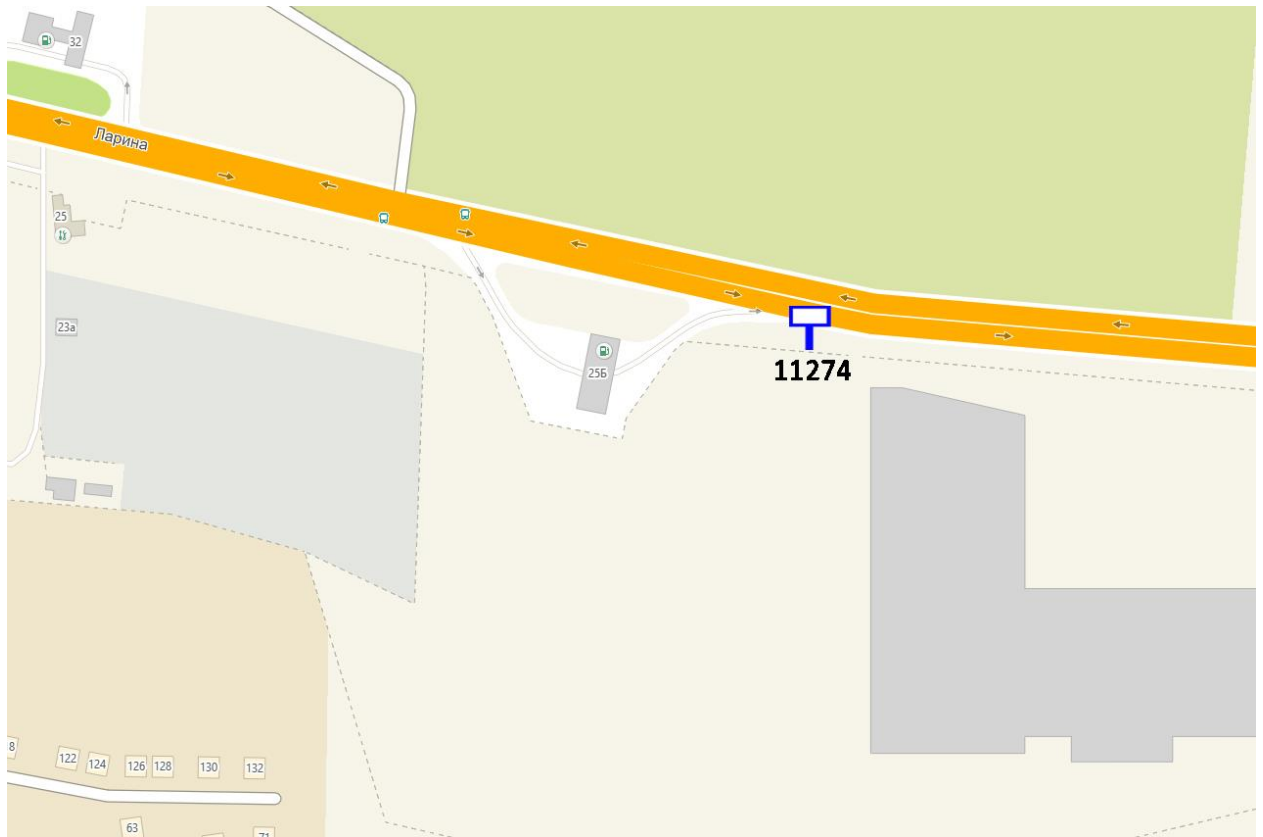

## Графическая часть

Лот 43, поз. 1  
Щит 6х3  
Адрес: Ларина ул., д. 25а

Ситуационный план - цветное изображение схемы размещения рекламных конструкций:

Щит бх3  
Адрес: Ларина ул., д. 25а

Выкопировка из генплана города в М 1:500 с указанием места  
установки рекламной конструкции: