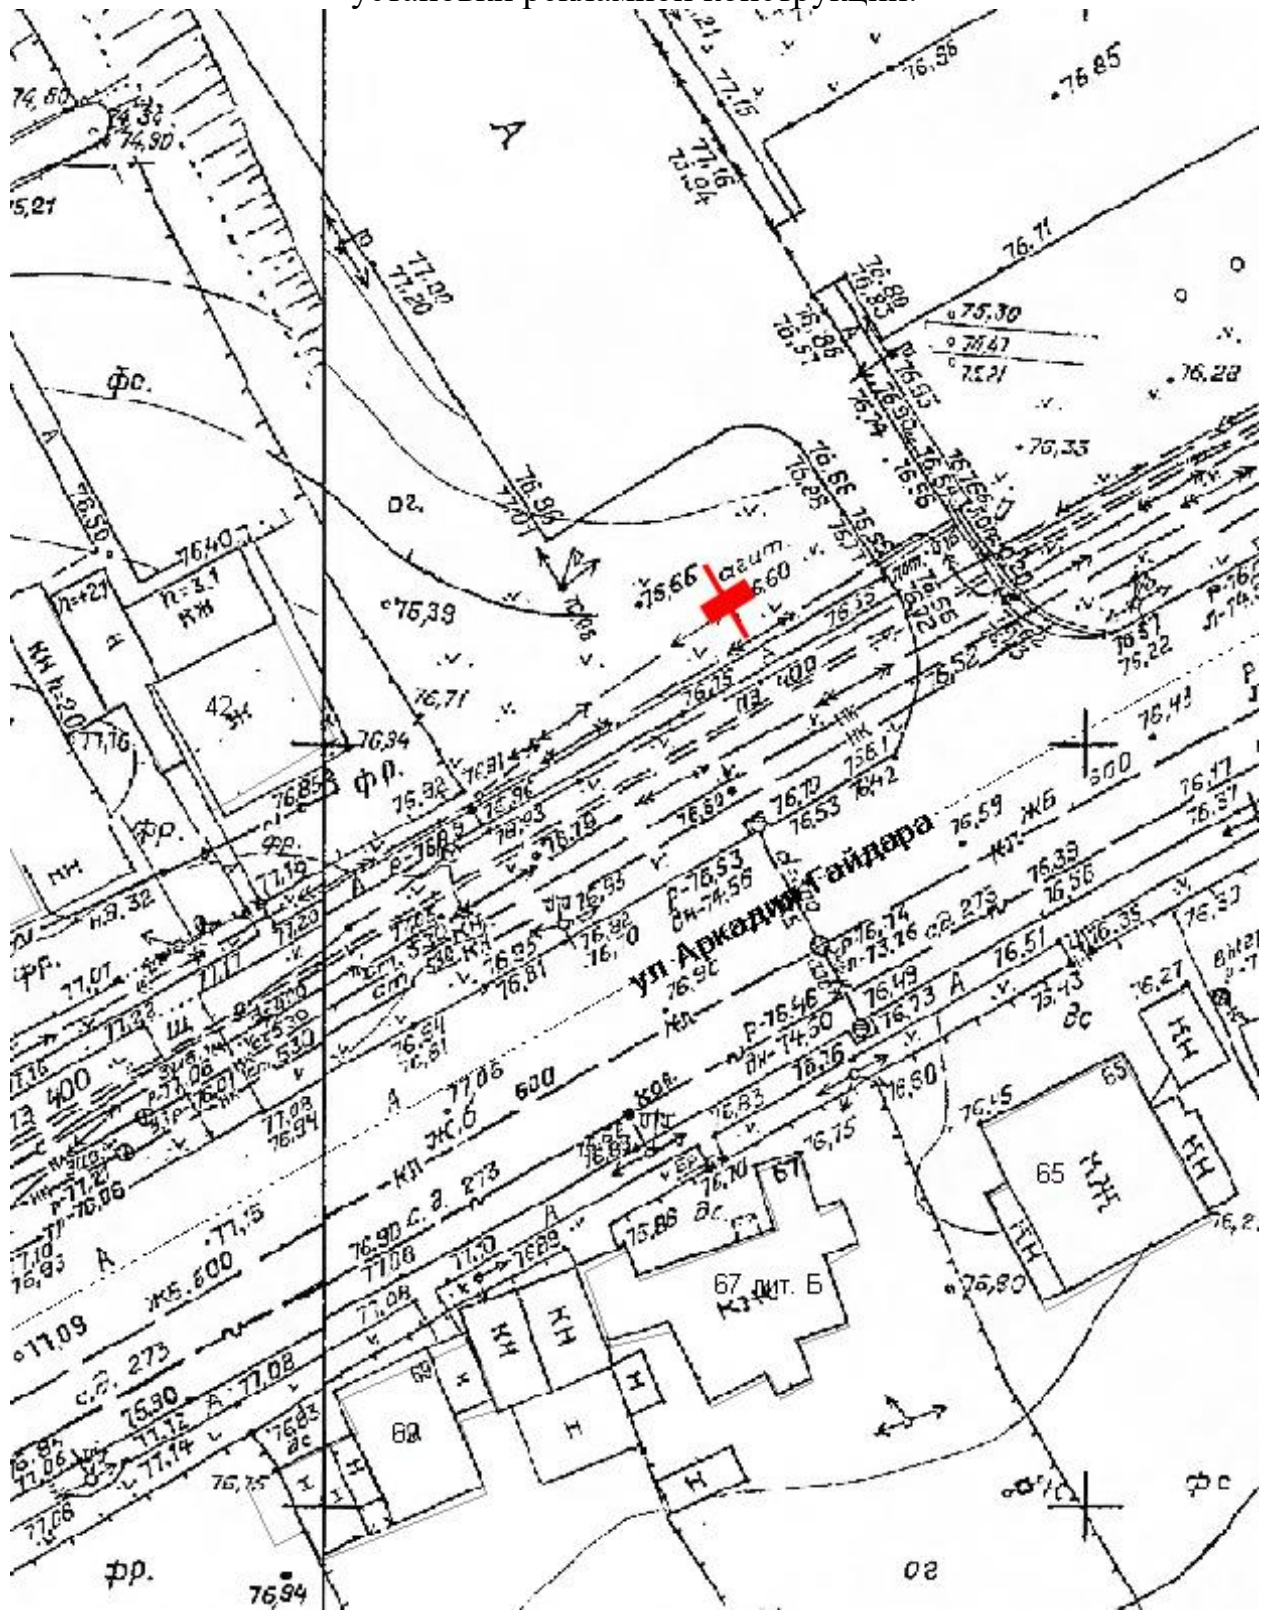

## Графическая часть

Лот 97, поз. 1

Щит 6х3

Адрес: Ванеева ул., объездная дорога на пр. Гагарина, позиция № 3

Ситуационный план - цветное изображение схемы размещения рекламных конструкций: