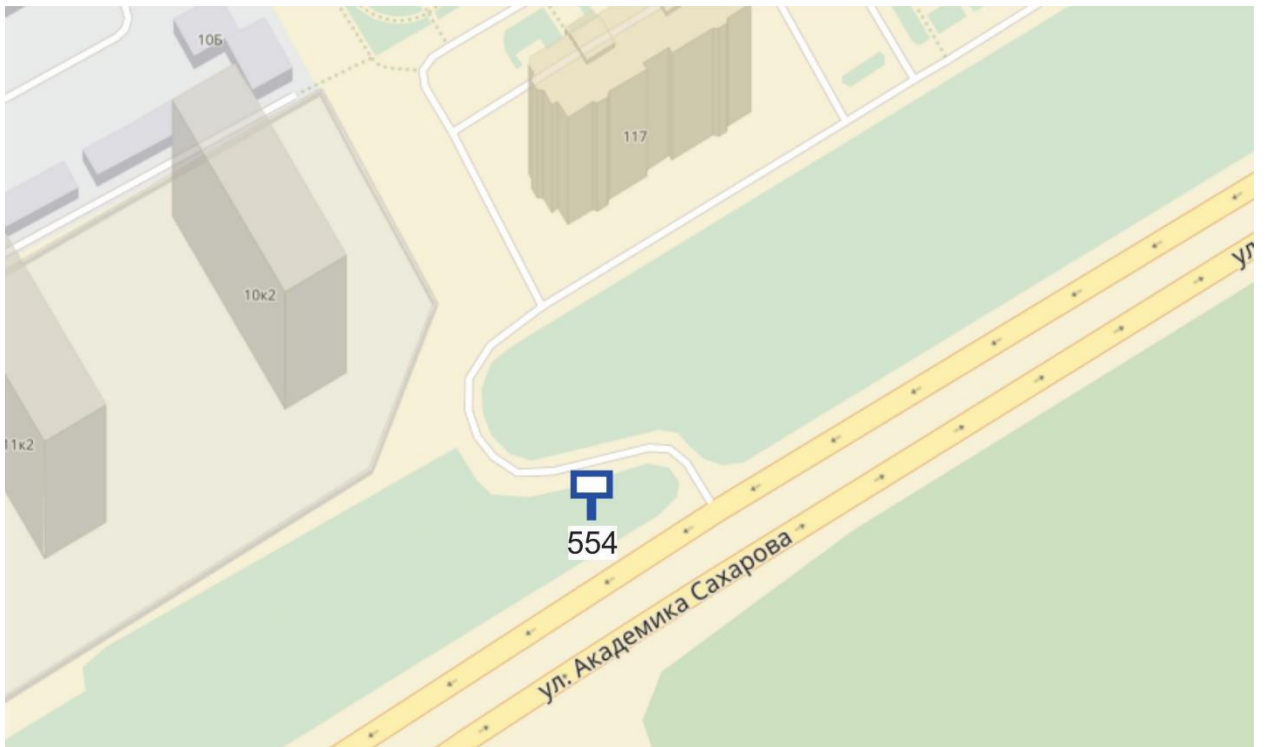

### Щит бх3

Адрес: Ванеева ул., объездная дорога на пр. Гагарина, позиция № 23

Выкопировка из генплана города в М 1:500 с указанием места установки рекламной конструкции:

## Графическая часть

Лот 10, поз. 1

Щит 6x3

Адрес: Ванеева ул., объездная дорога на пр. Гагарина, позиция № 24

Ситуационный план - цветное изображение схемы размещения рекламных конструкций:

## Графическая часть

Лот 11, поз. 1

Щит 6х3

Адрес: Ванеева ул., объездная дорога на пр. Гагарина, позиция № 25

Ситуационный план - цветное изображение схемы размещения рекламных конструкций:

### Щит бх3

Адрес: Ванеева ул., объездная дорога на пр. Гагарина, позиция № 25

Выкопировка из генплана города в М 1:500 с указанием места установки рекламной конструкции: