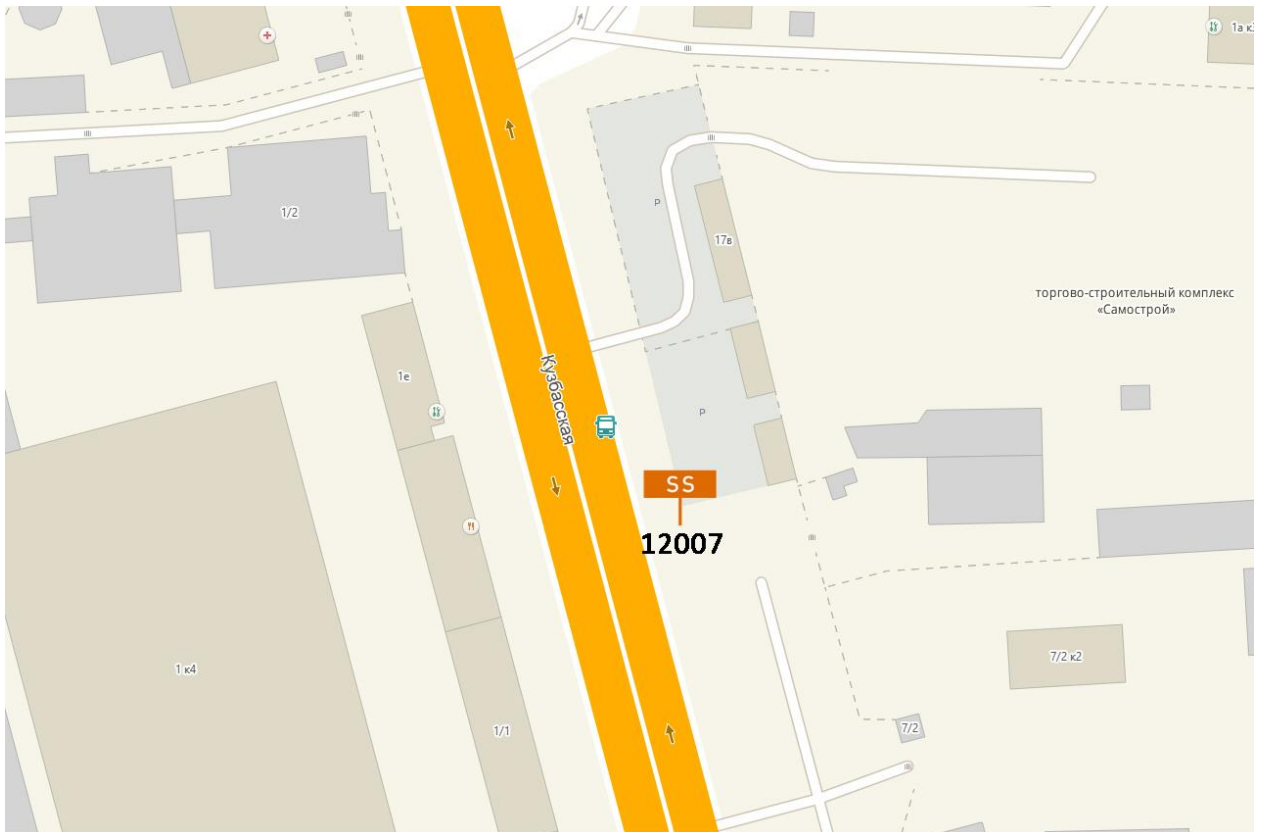

Графическая часть

Лот 182, поз. 1
Суперсайт
Адрес: Кузбасская ул., д.17 В

Ситуационный план - цветное изображение схемы размещения рекламных конструкций: