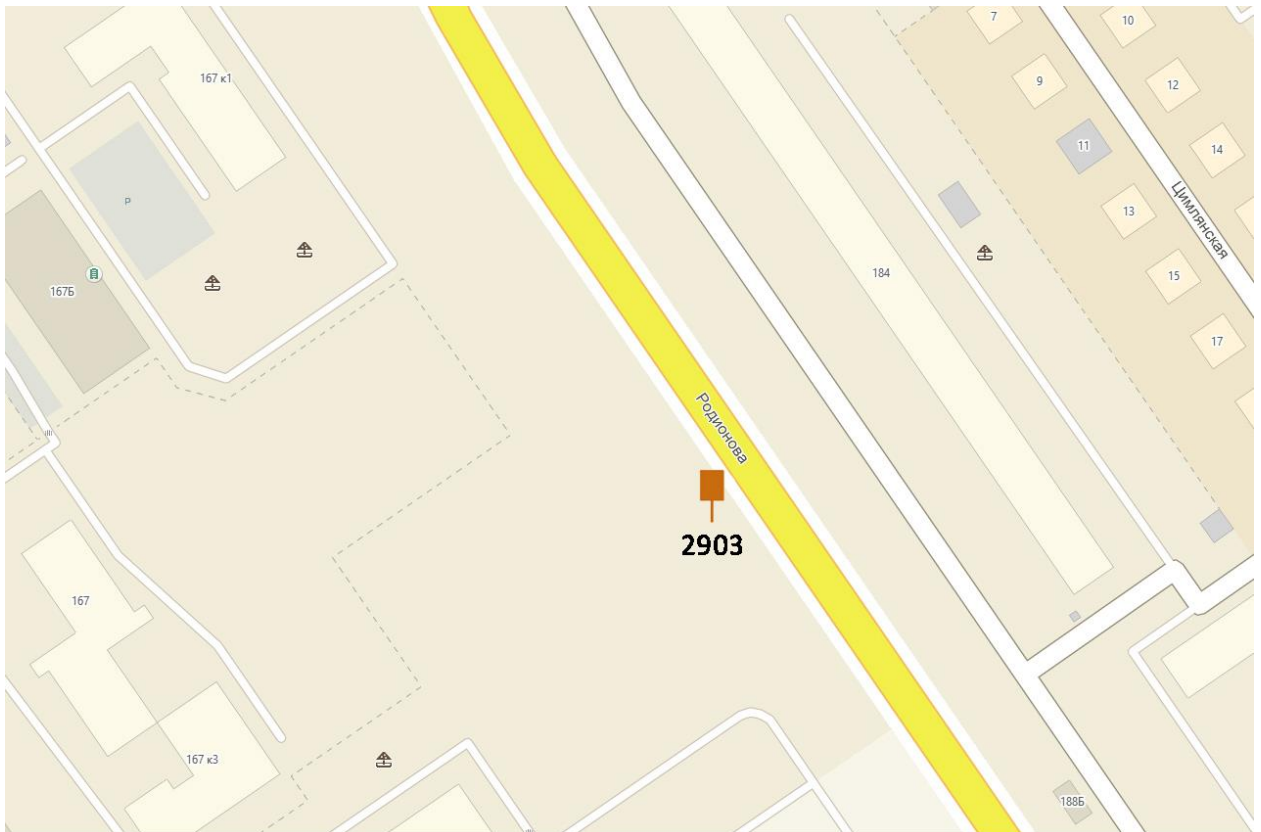

## Графическая часть

Лот 163, поз. 1

Щит 3x4

Адрес: Родионова ул., напротив д. 184

Ситуационный план - цветное изображение схемы размещения рекламных конструкций: