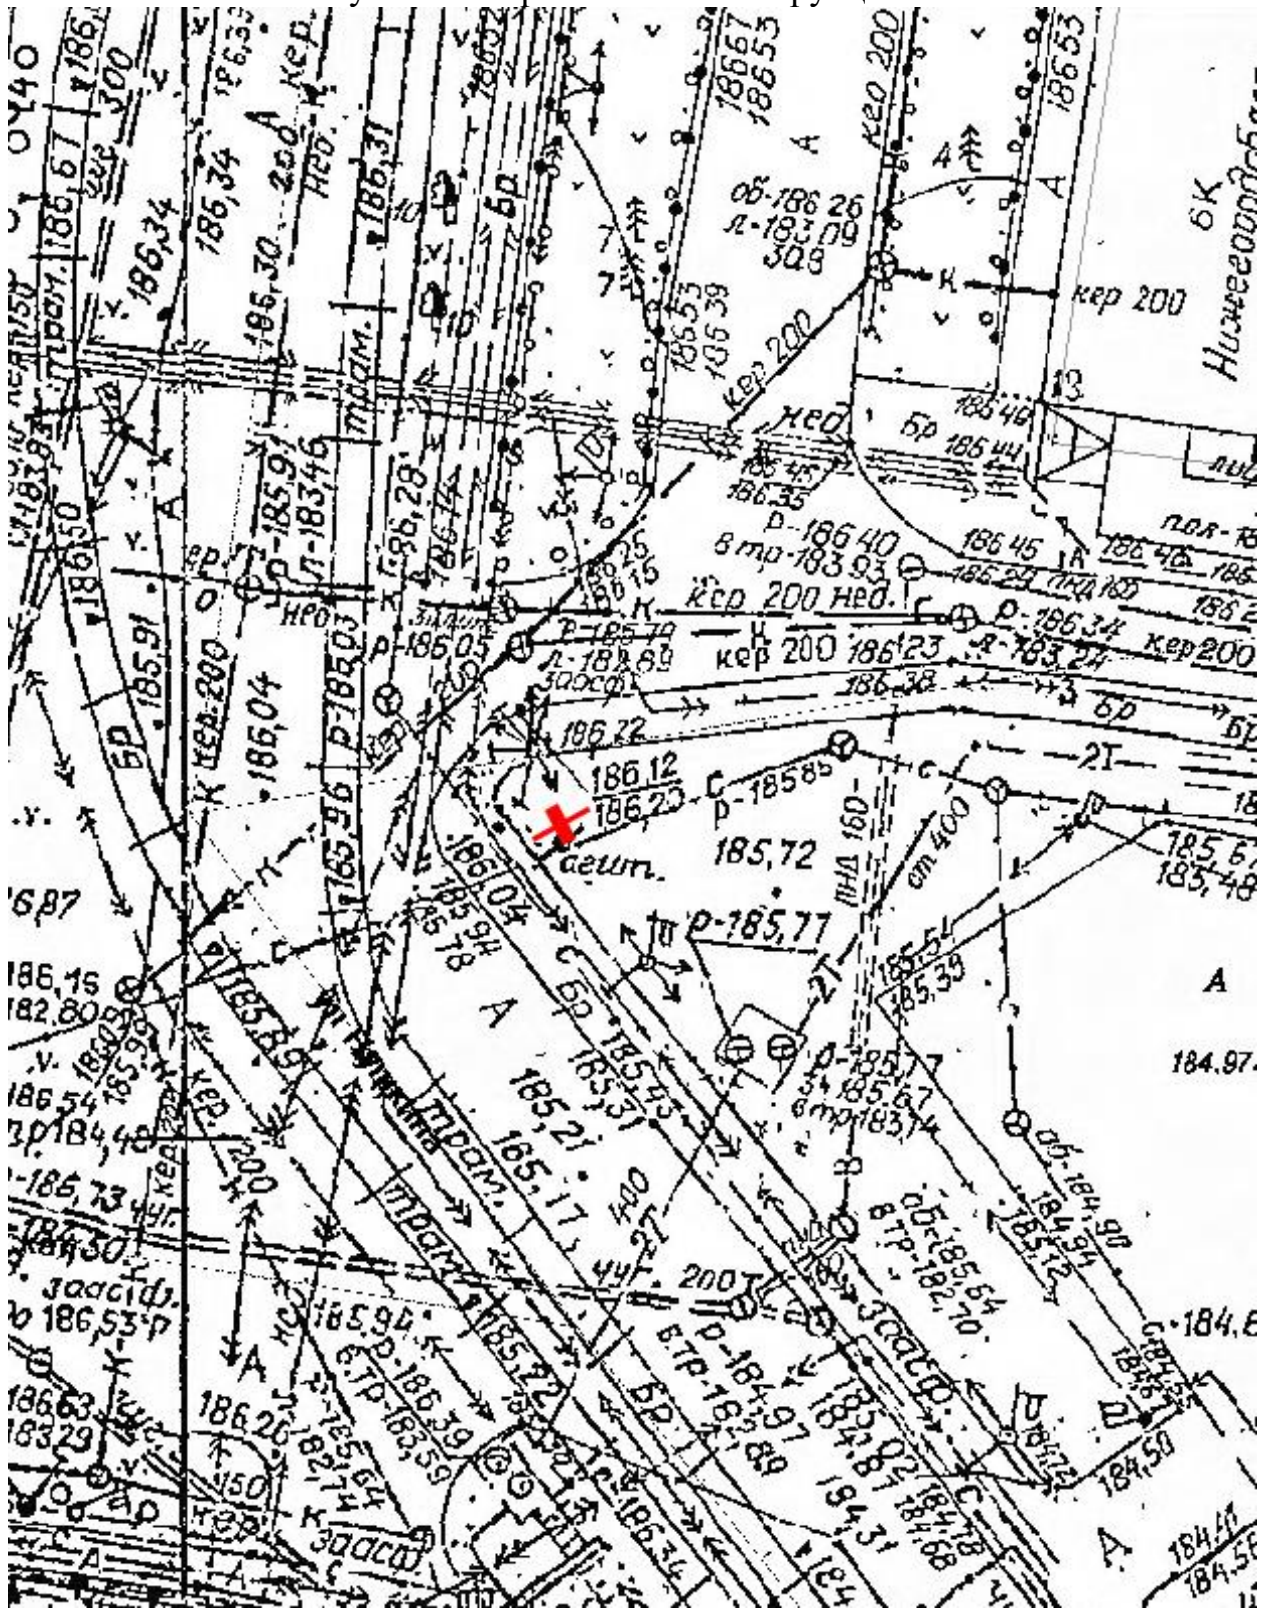

Щит 6х3
Адрес: Пушкина ул., д. 20

Выкопировка из генплана города в М 1:500 с указанием места
установки рекламной конструкции: