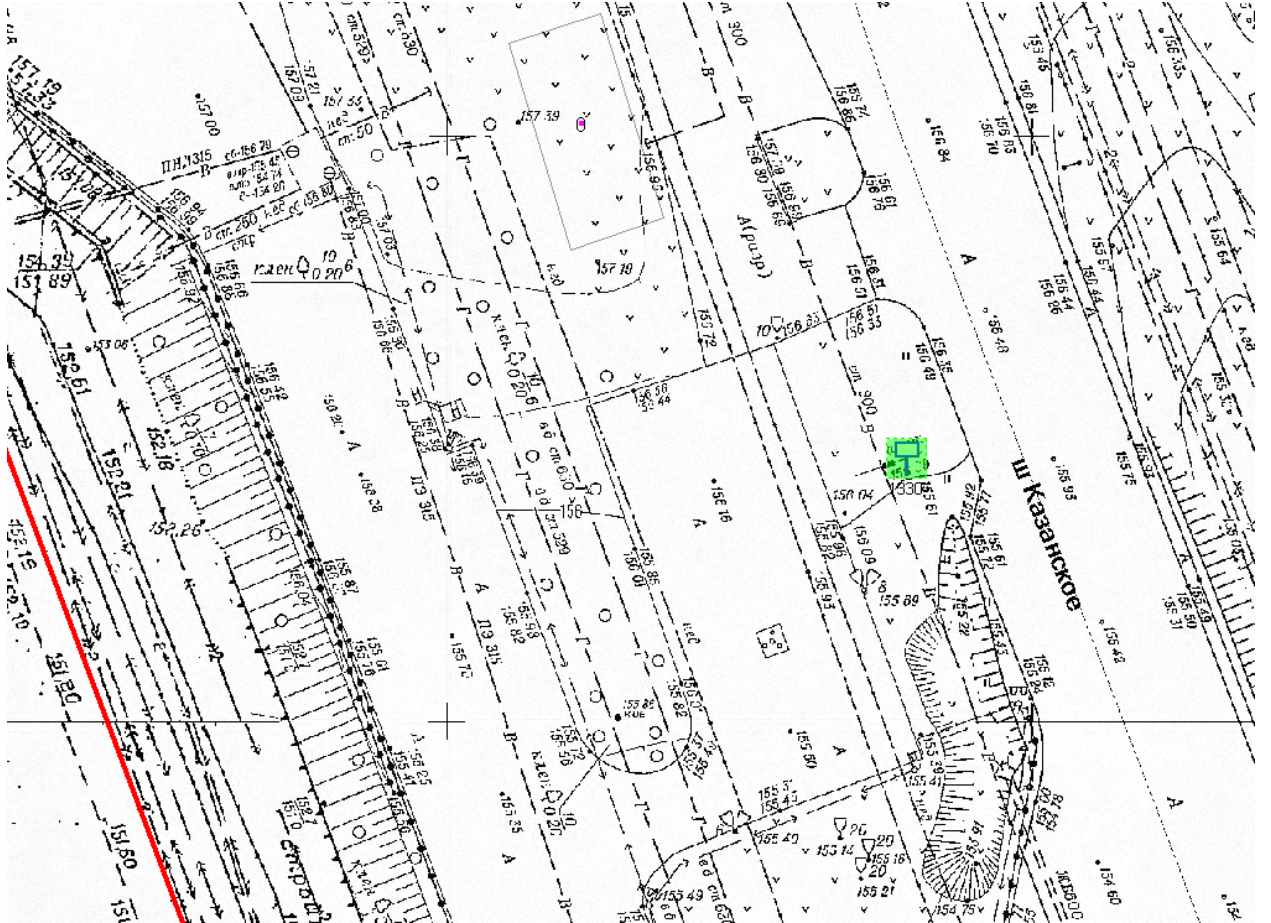

Щит бх3

Адрес: Казанское ш., в конце 5-го микрорайона

Выкопировка из генплана города в М 1:500 с указанием места установки рекламной конструкции: