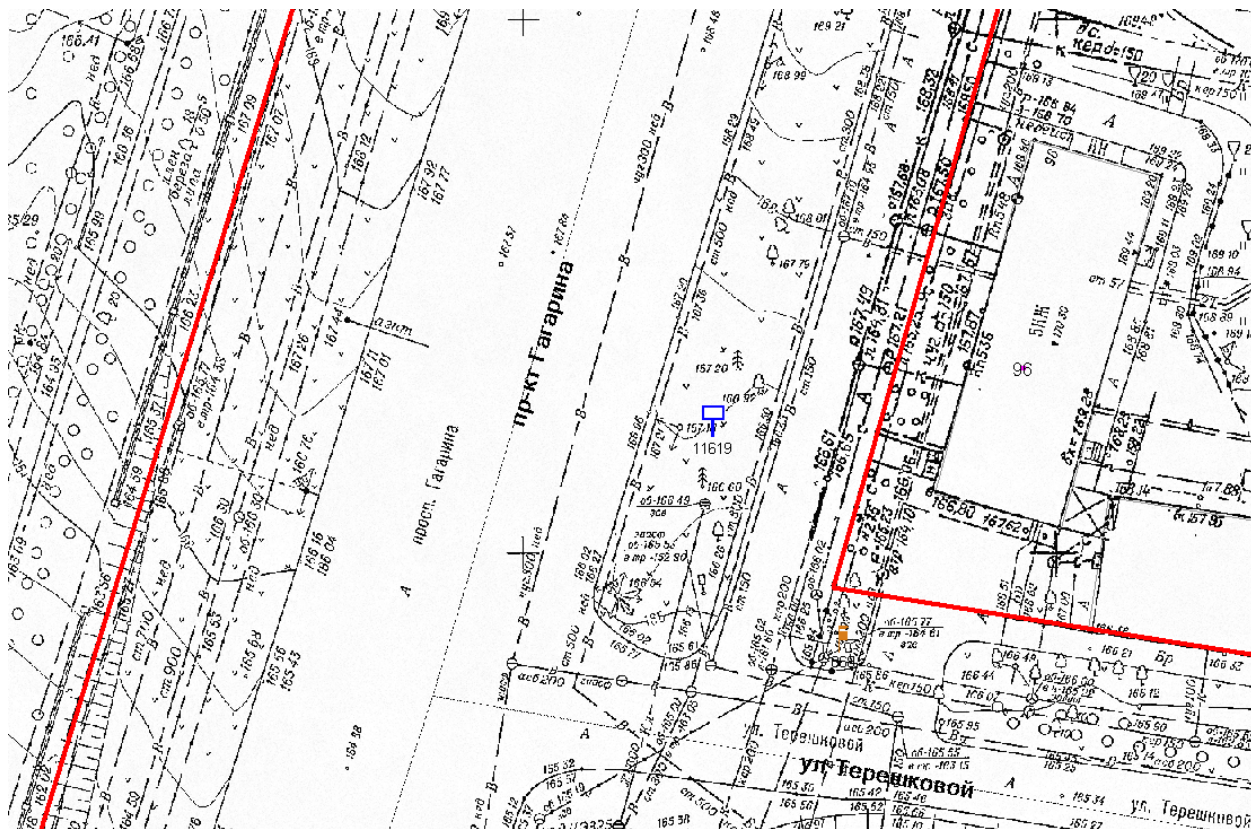

## Графическая часть

Лот 157, поз.1

Щит 6х3

Адрес: Гагарина пр., д.96

Ситуационный план - цветное изображение схемы размещения рекламных конструкций:

Щит бх3  
Адрес: Гагарина пр., д.96

Выкопировка из генплана города в М 1:500 с указанием места  
установки рекламной конструкции: