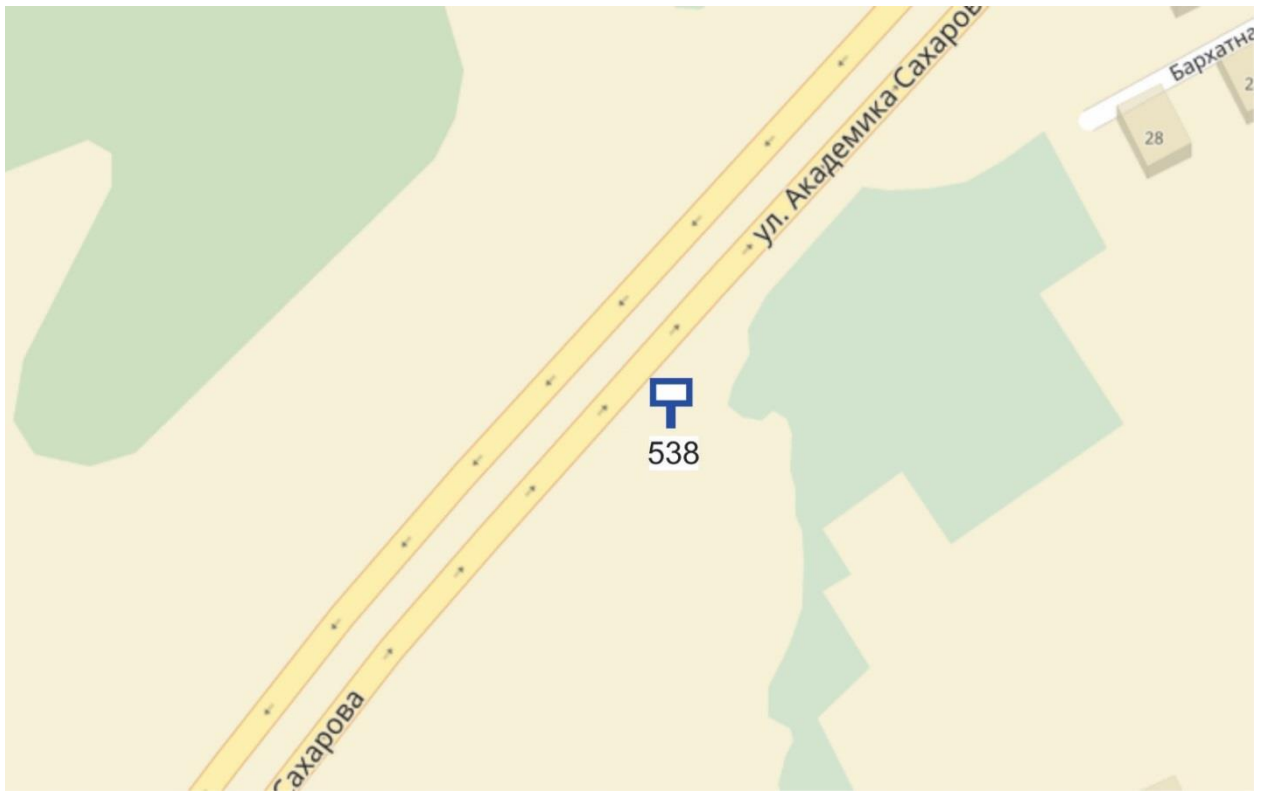

## Графическая часть

Лот 5, поз. 1

Щит 6х3

Адрес: Богдановича ул., напротив д. 2 к.27

Ситуационный план - цветное изображение схемы размещения рекламных конструкций:

### Щит бх3

Адрес: Богдановича ул., напротив д. 2 к.27

Выкопировка из генплана города в М 1:500 с указанием места установки рекламной конструкции:

## Графическая часть

Лот 6, поз. 1

Щит 6х3

Адрес: Ванеева ул., объездная дорога на пр. Гагарина, позиция № 10

Ситуационный план - цветное изображение схемы размещения рекламных конструкций:

### Щит бх3

Адрес: Ванеева ул., обьездная дорога на пр. Гагарина, позиция № 10

Выкопировка из генплана города в М 1:500 с указанием места установки рекламной конструкции: