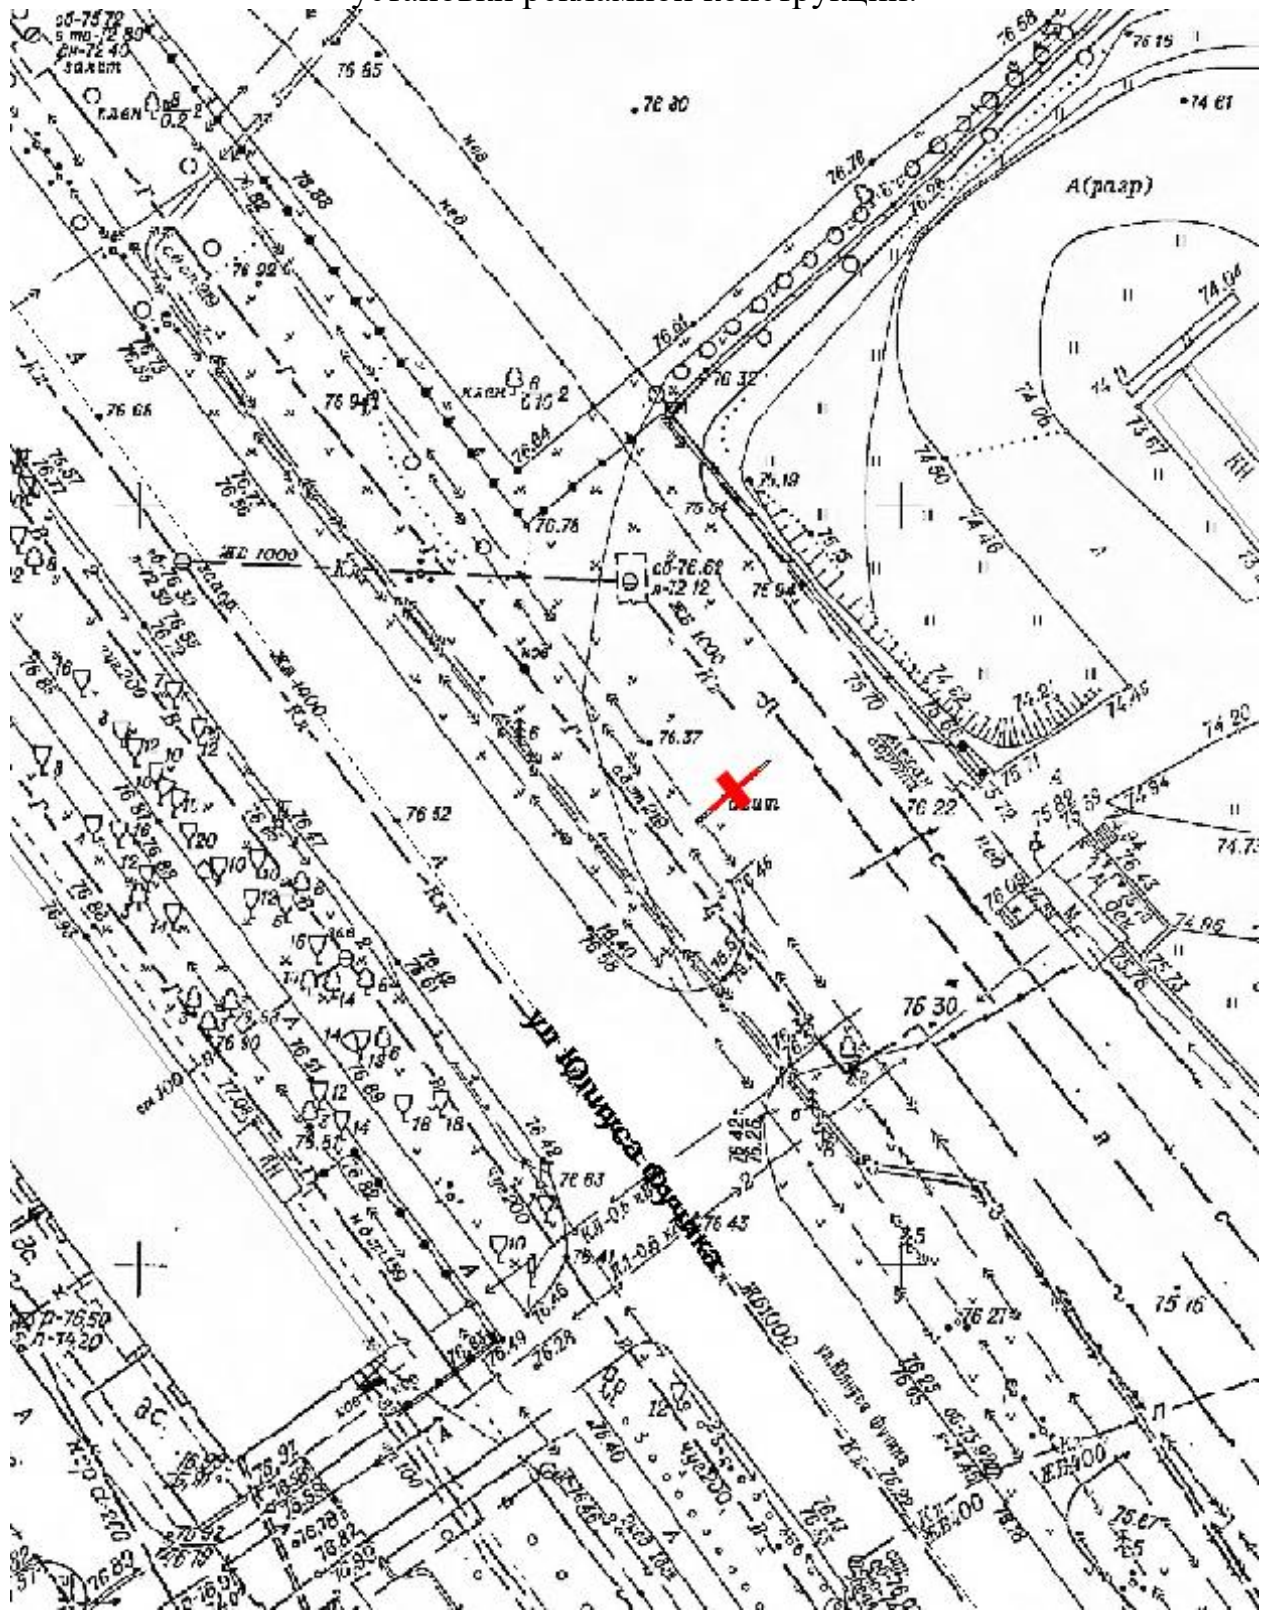

Щит бх3

Адрес: Ю. Фучика ул., напротив д. 33

Выкопировка из генплана города в М 1:500 с указанием места установки рекламной конструкции: