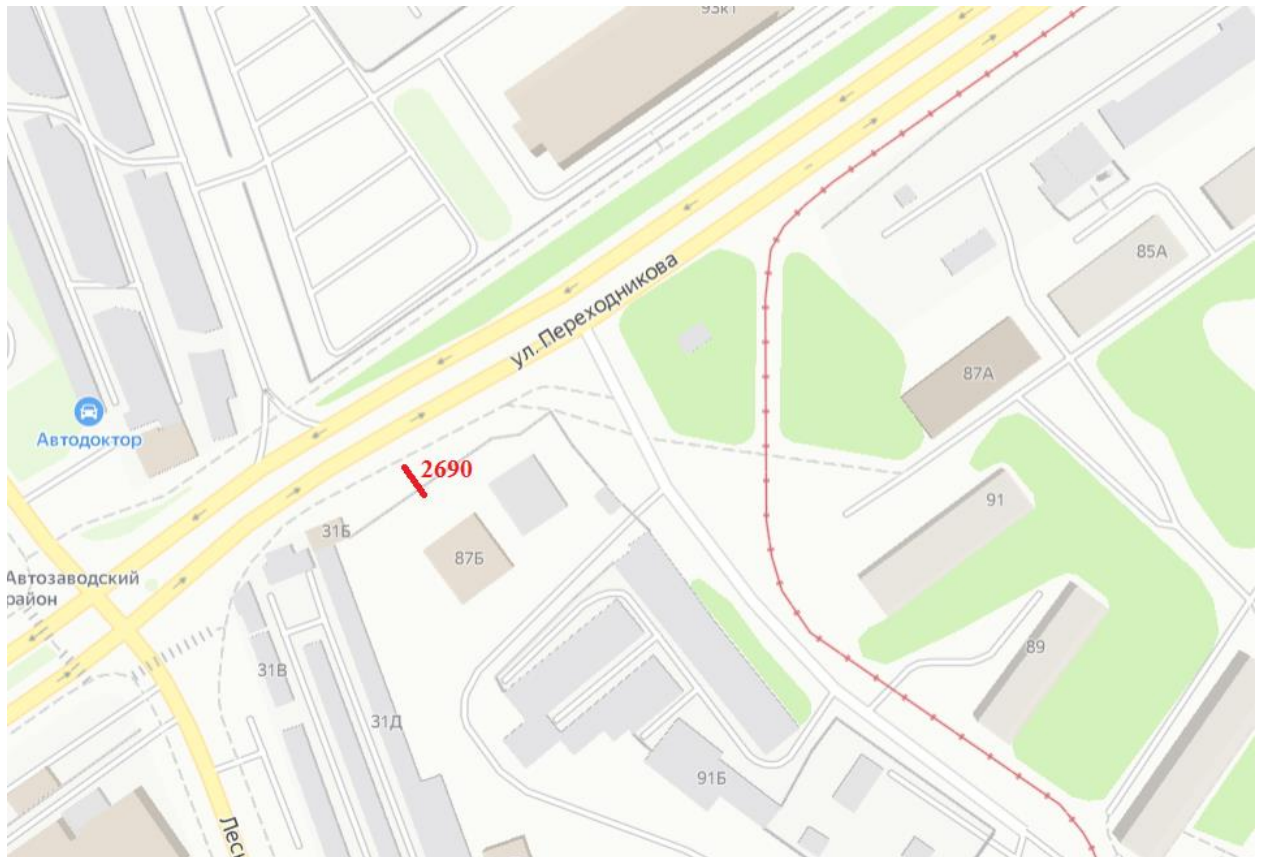

Графическая часть

Лот 33, поз. 1

Щит 6х3

Адрес: Переходникова ул., д. 29

Ситуационный план - цветное изображение схемы размещения рекламных конструкций: