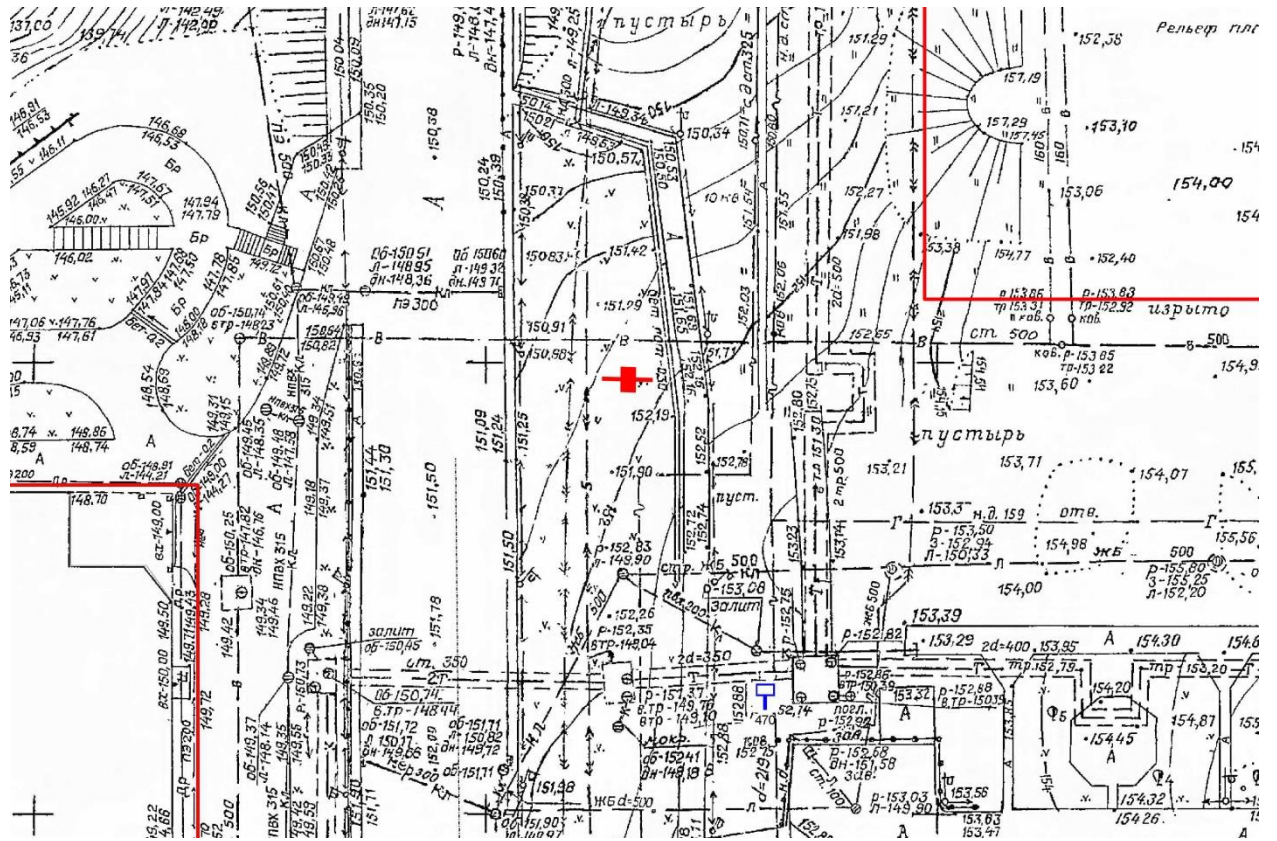

Щит бх3

Адрес: Верхне-Печерская ул., у дома 7 по Касьянова ул., после моста

Выкопировка из генплана города в М 1:500 с указанием места установки рекламной конструкции: