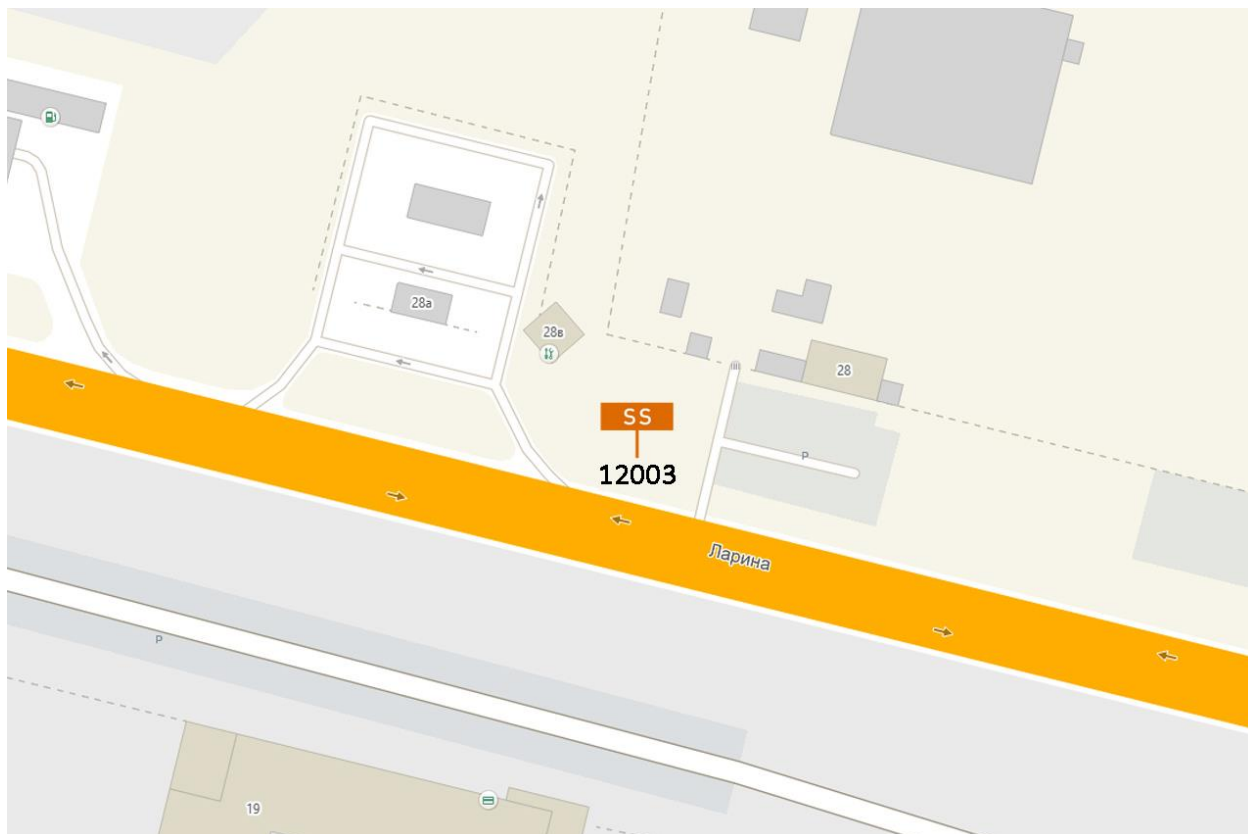

Графическая часть

Лот 180, поз.1

Суперсайт
Адрес: Ларина ул., д.28

Ситуационный план - цветное изображение схемы размещения рекламных конструкций: