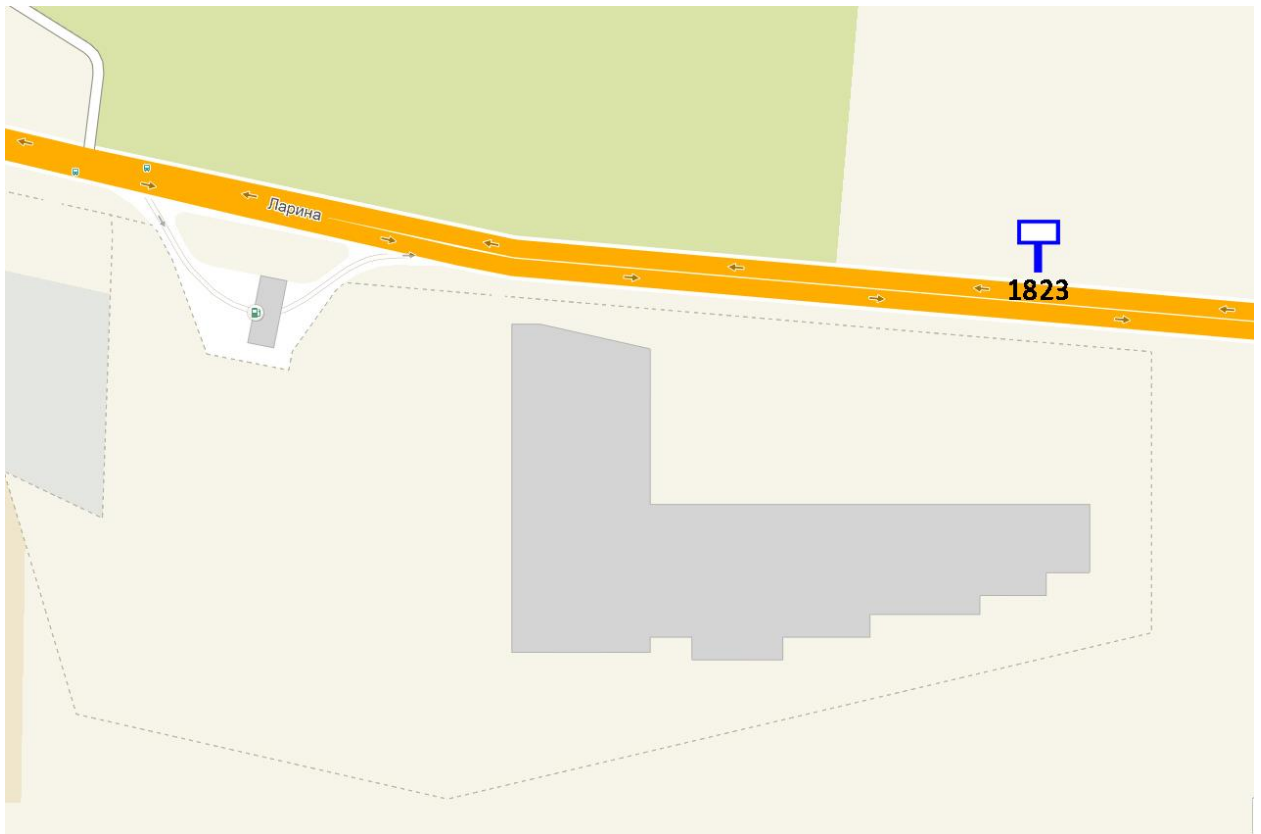

Графическая часть

Лот 151, поз. 1

Щит 6х3

Адрес: Ларина ул., выезд из города (д.25)

Ситуационный план - цветное изображение схемы размещения рекламных конструкций: