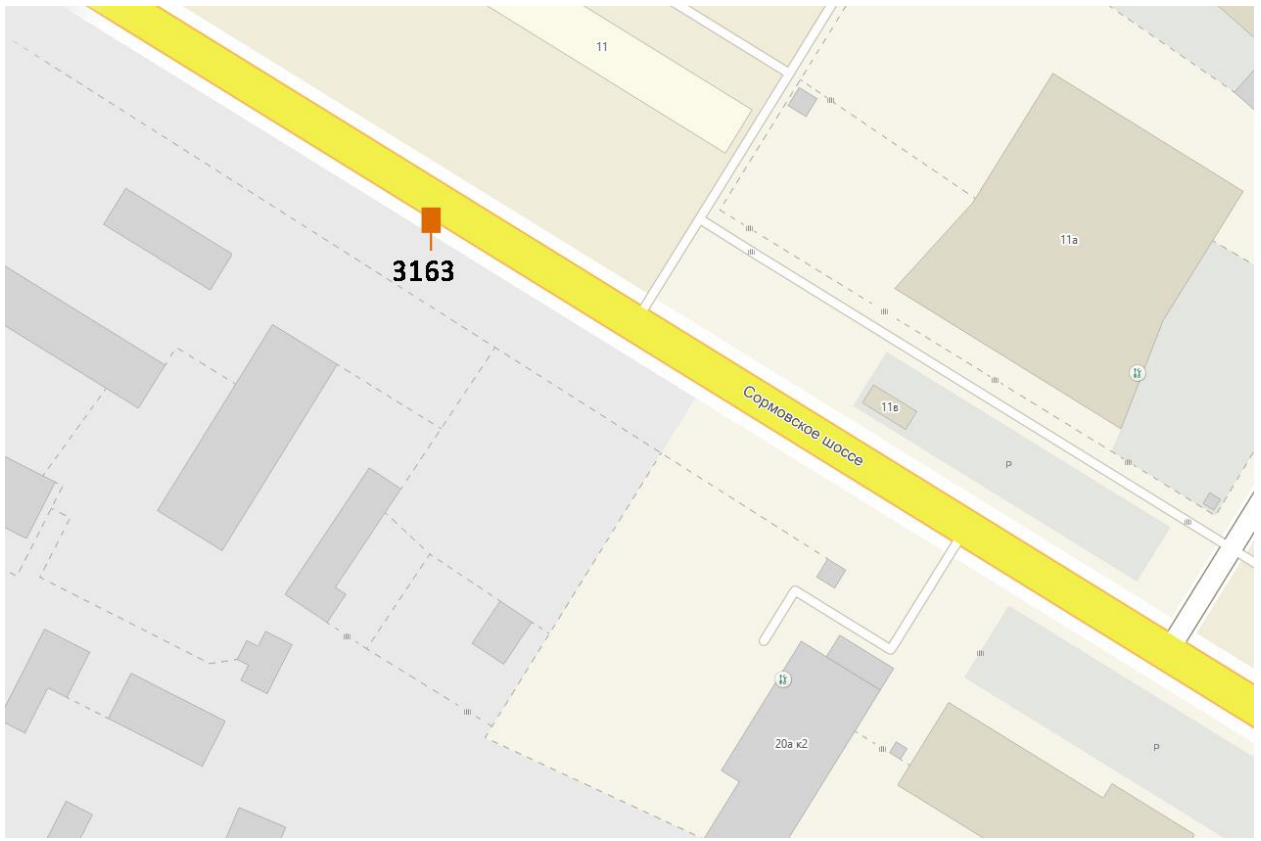

Графическая часть

Лот 164, поз. 1

Щит 3x4

Адрес: Сормовское ш., д. 20а, к.2

Ситуационный план - цветное изображение схемы размещения рекламных конструкций: