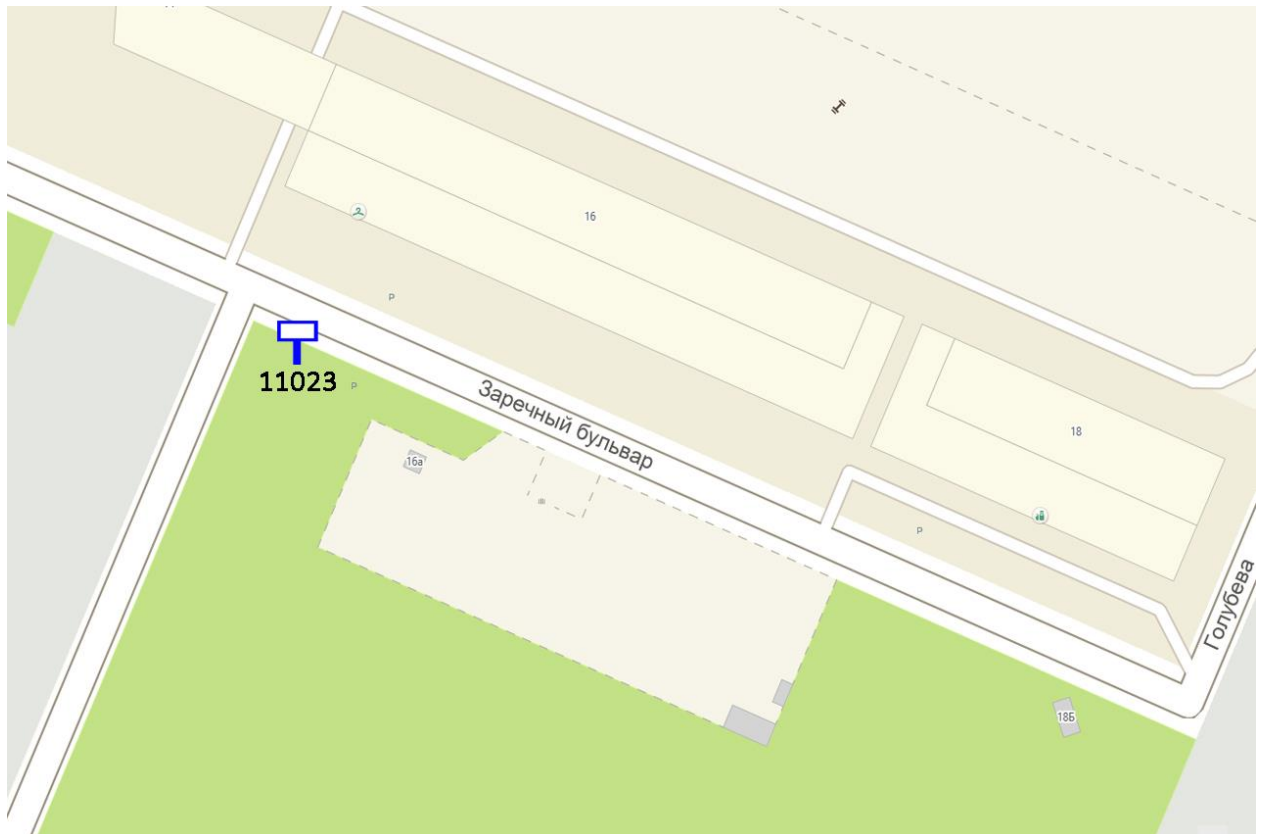

Графическая часть

Лот 120, поз. 1

Щит 6х3

Адрес: Заречный б-р, напротив д. 16

Ситуационный план - цветное изображение схемы размещения рекламных конструкций: