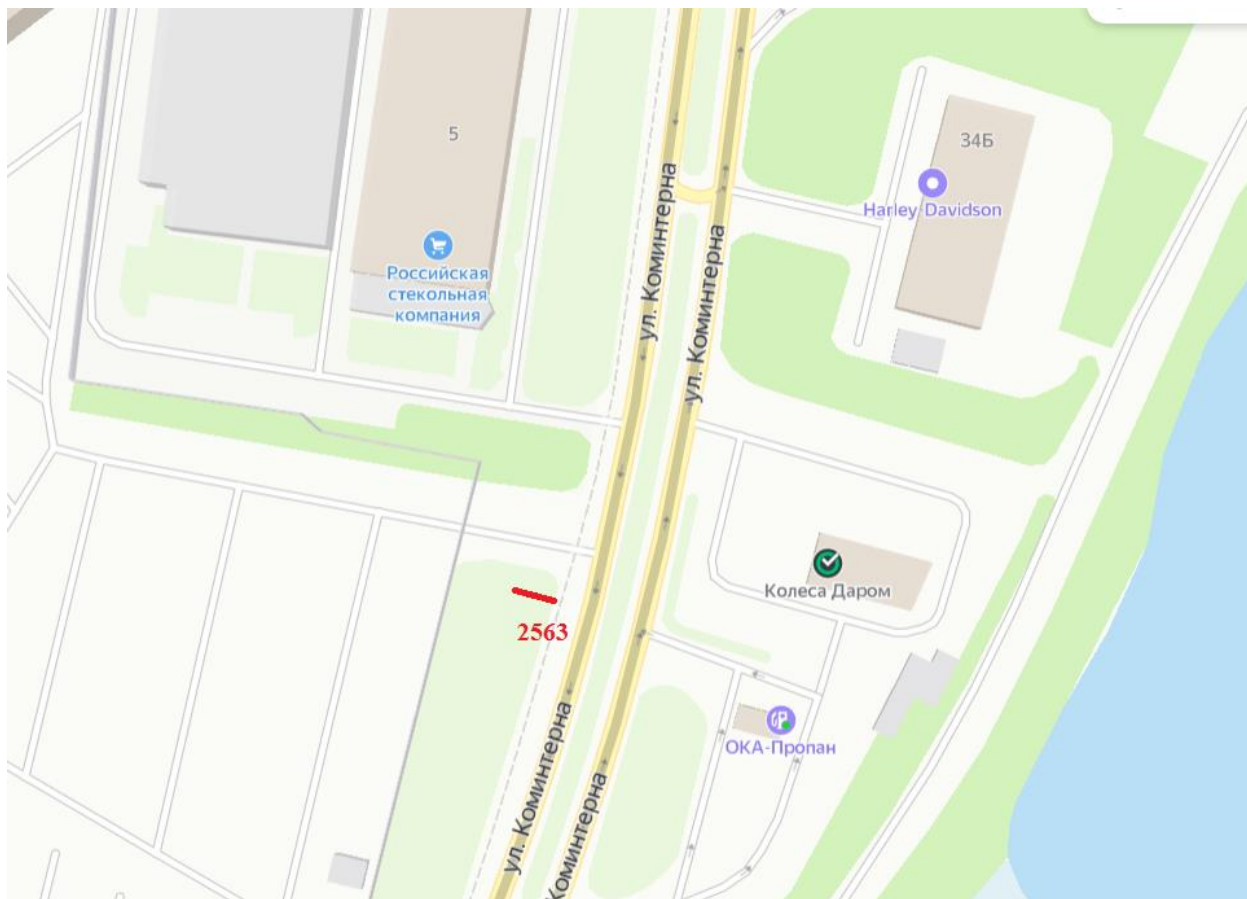

## Графическая часть

Лот 134, поз.1

Щит 6х3

Адрес: Объездная дорога на Сормово, после д. 5 по ул. Коминтерна

Ситуационный план - цветное изображение схемы размещения рекламных конструкций: