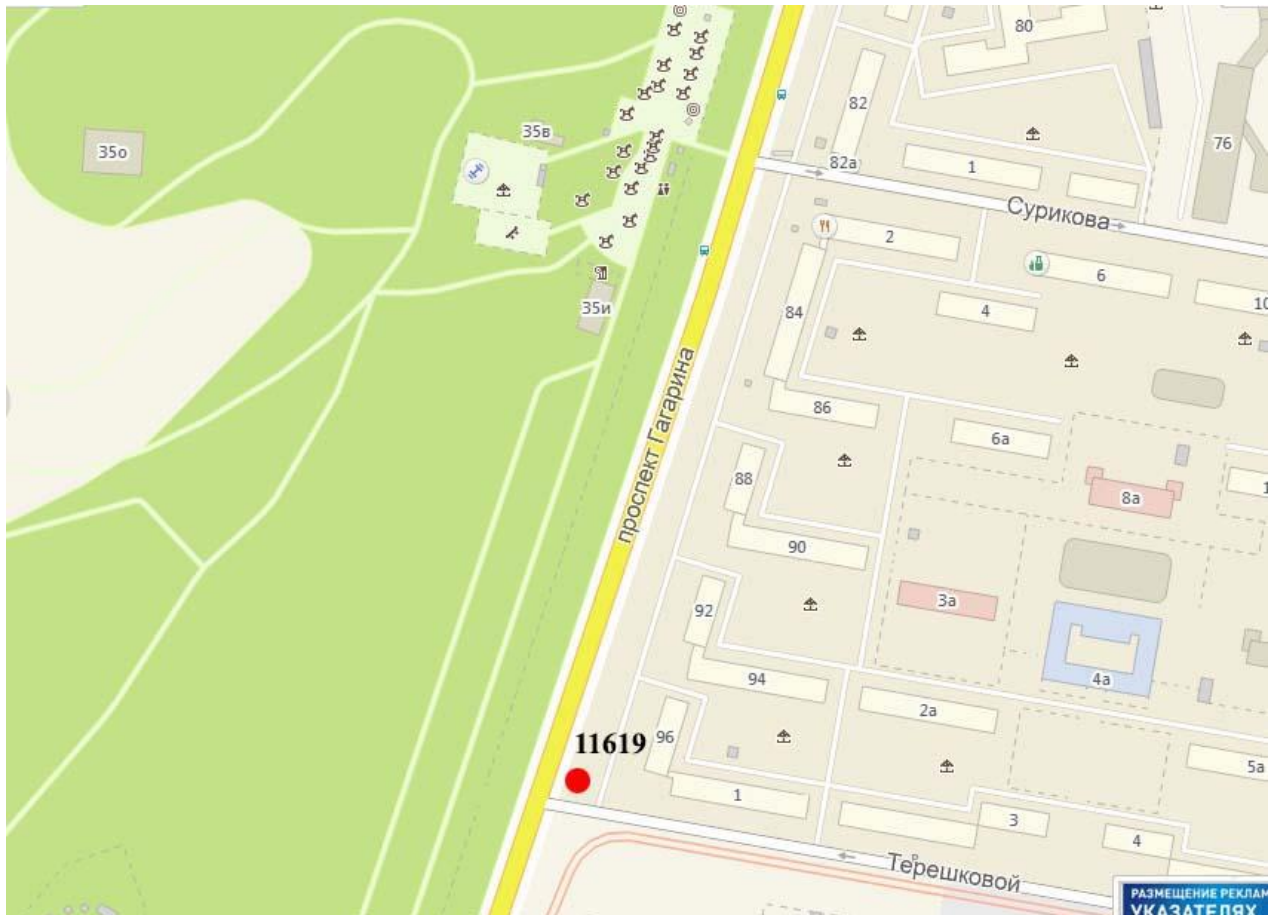

## Графическая часть

Лот 157, поз.1

Щит 6х3

Адрес: Гагарина пр., д.96

Ситуационный план - цветное изображение схемы размещения рекламных конструкций:

Щит бх3  
Адрес: Гагарина пр., д.96

Выкопировка из генплана города в М 1:500 с указанием места  
установки рекламной конструкции: