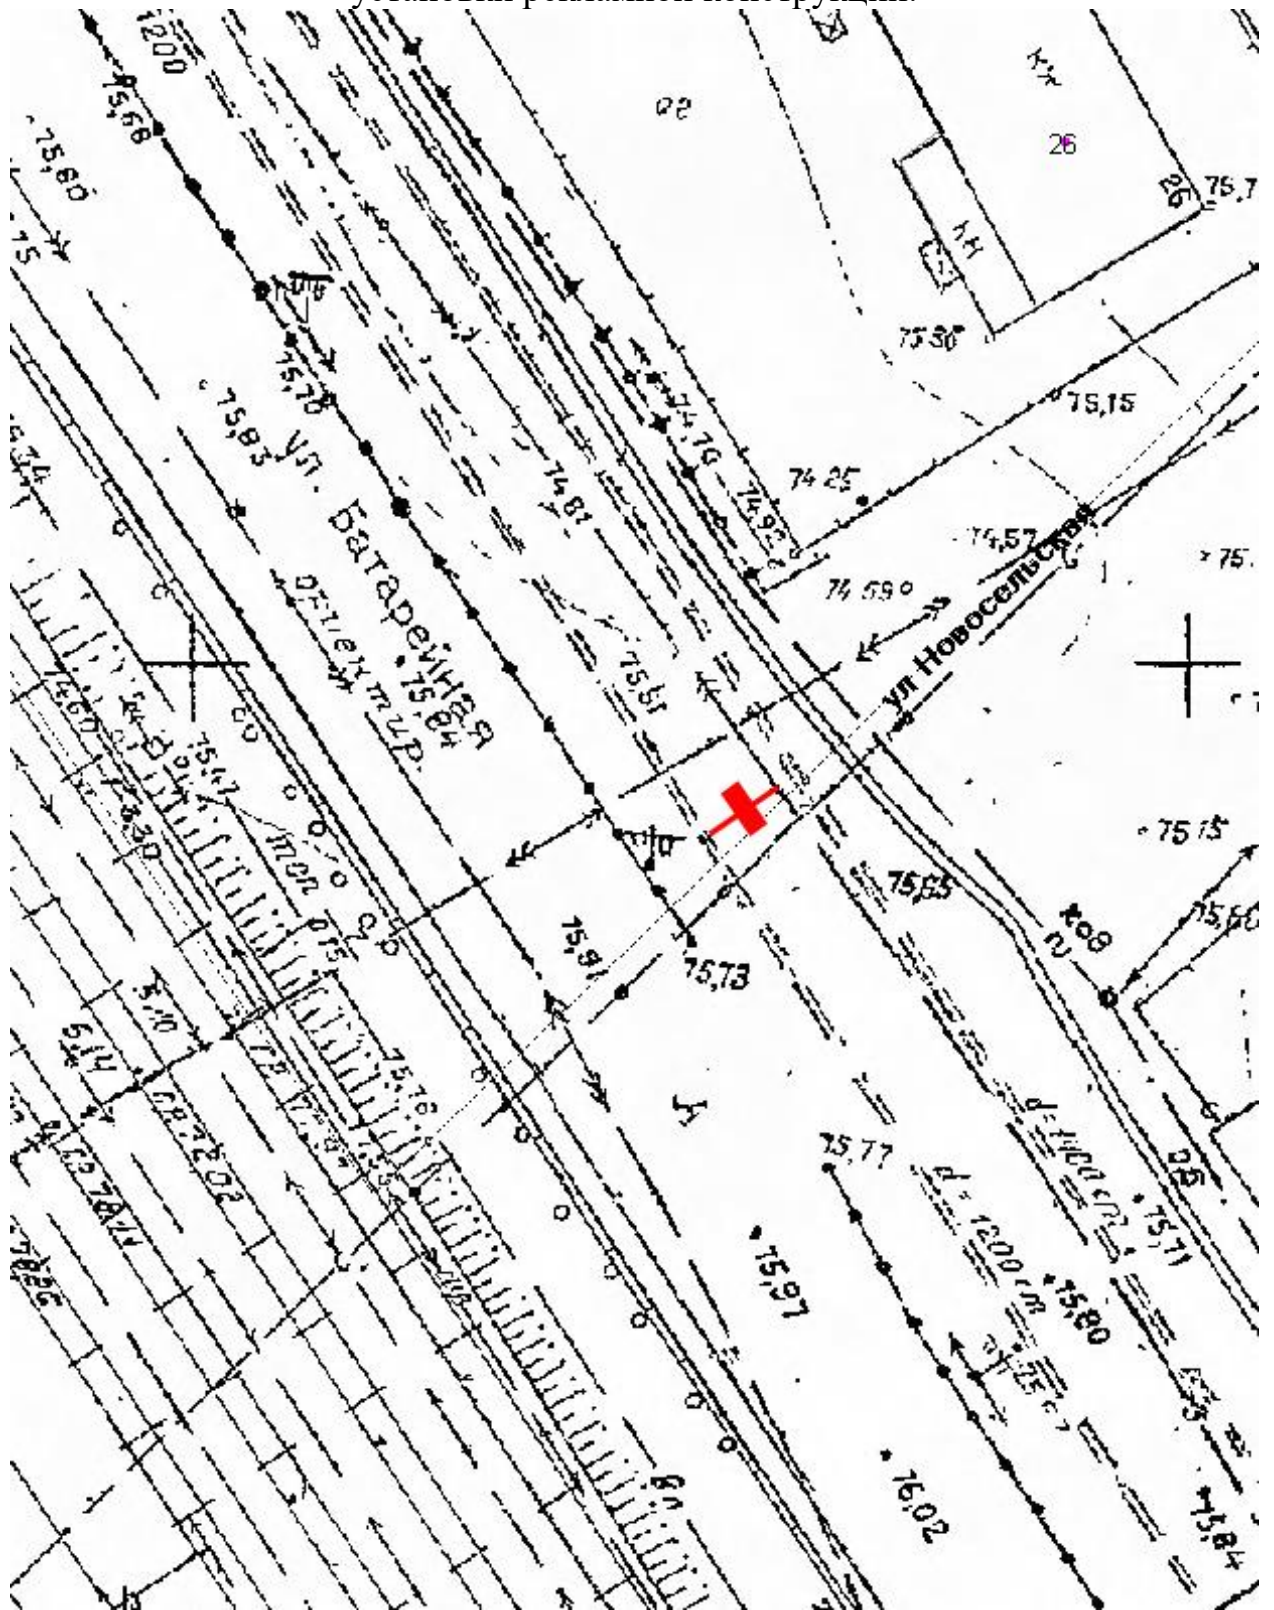

Щит 6х3

Адрес: Новосельская ул., д. 26

Выкопировка из генплана города в М 1:500 с указанием места установки рекламной конструкции: