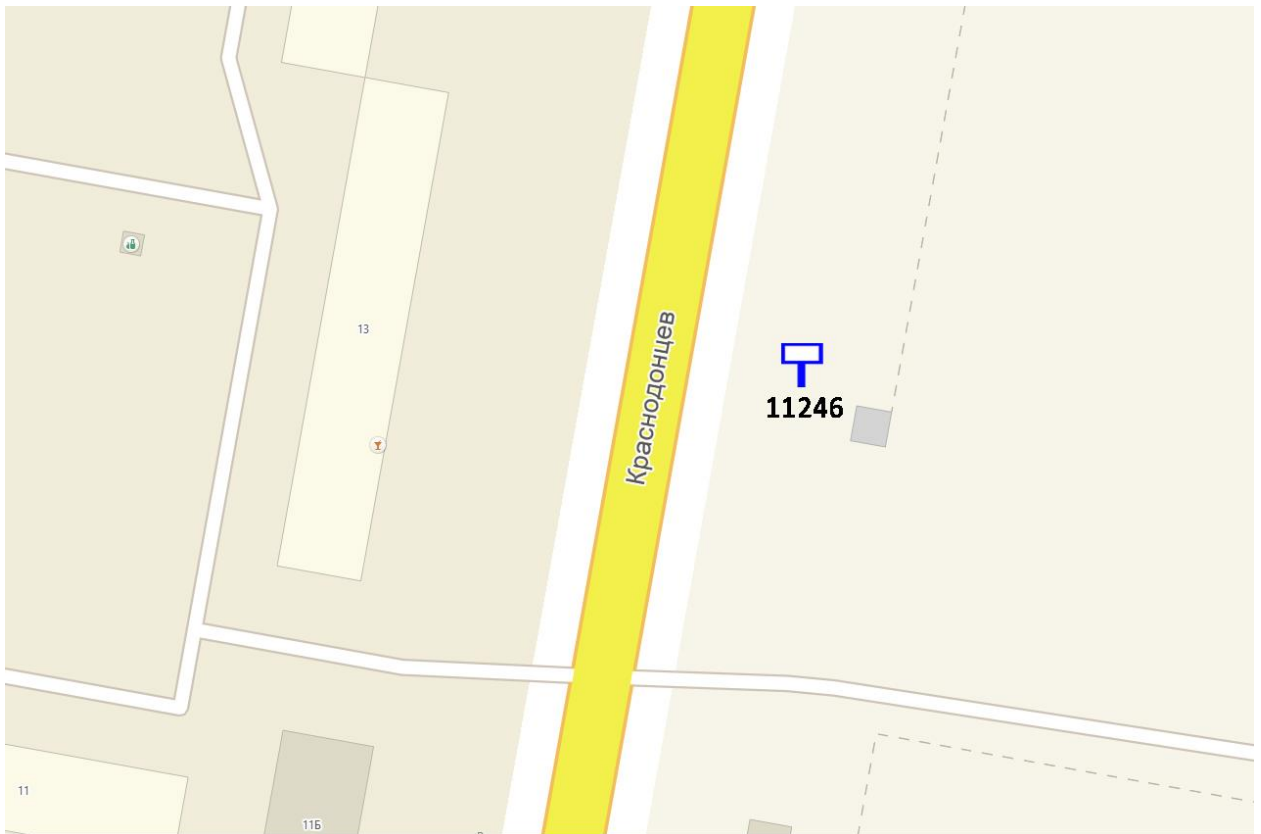

Графическая часть

Лот 48, поз. 1

Щит 6x3

Адрес: Краснодонцев ул., напротив д. 13

Ситуационный план - цветное изображение схемы размещения рекламных конструкций: