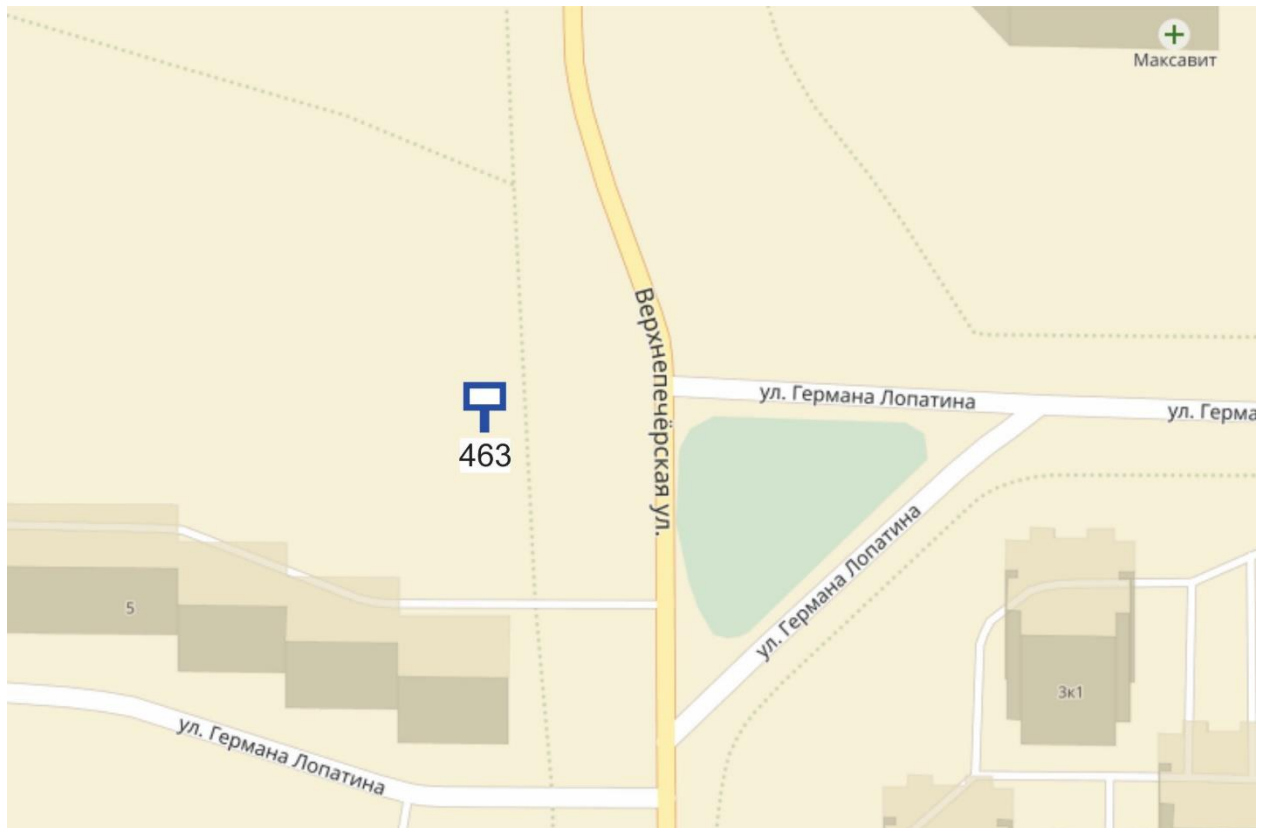

Графическая часть

Лот 22, поз. 1

Щит 6х3

Адрес: Верхне-Печерская ул. / Лопатина ул. 5

Ситуационный план - цветное изображение схемы размещения рекламных конструкций: