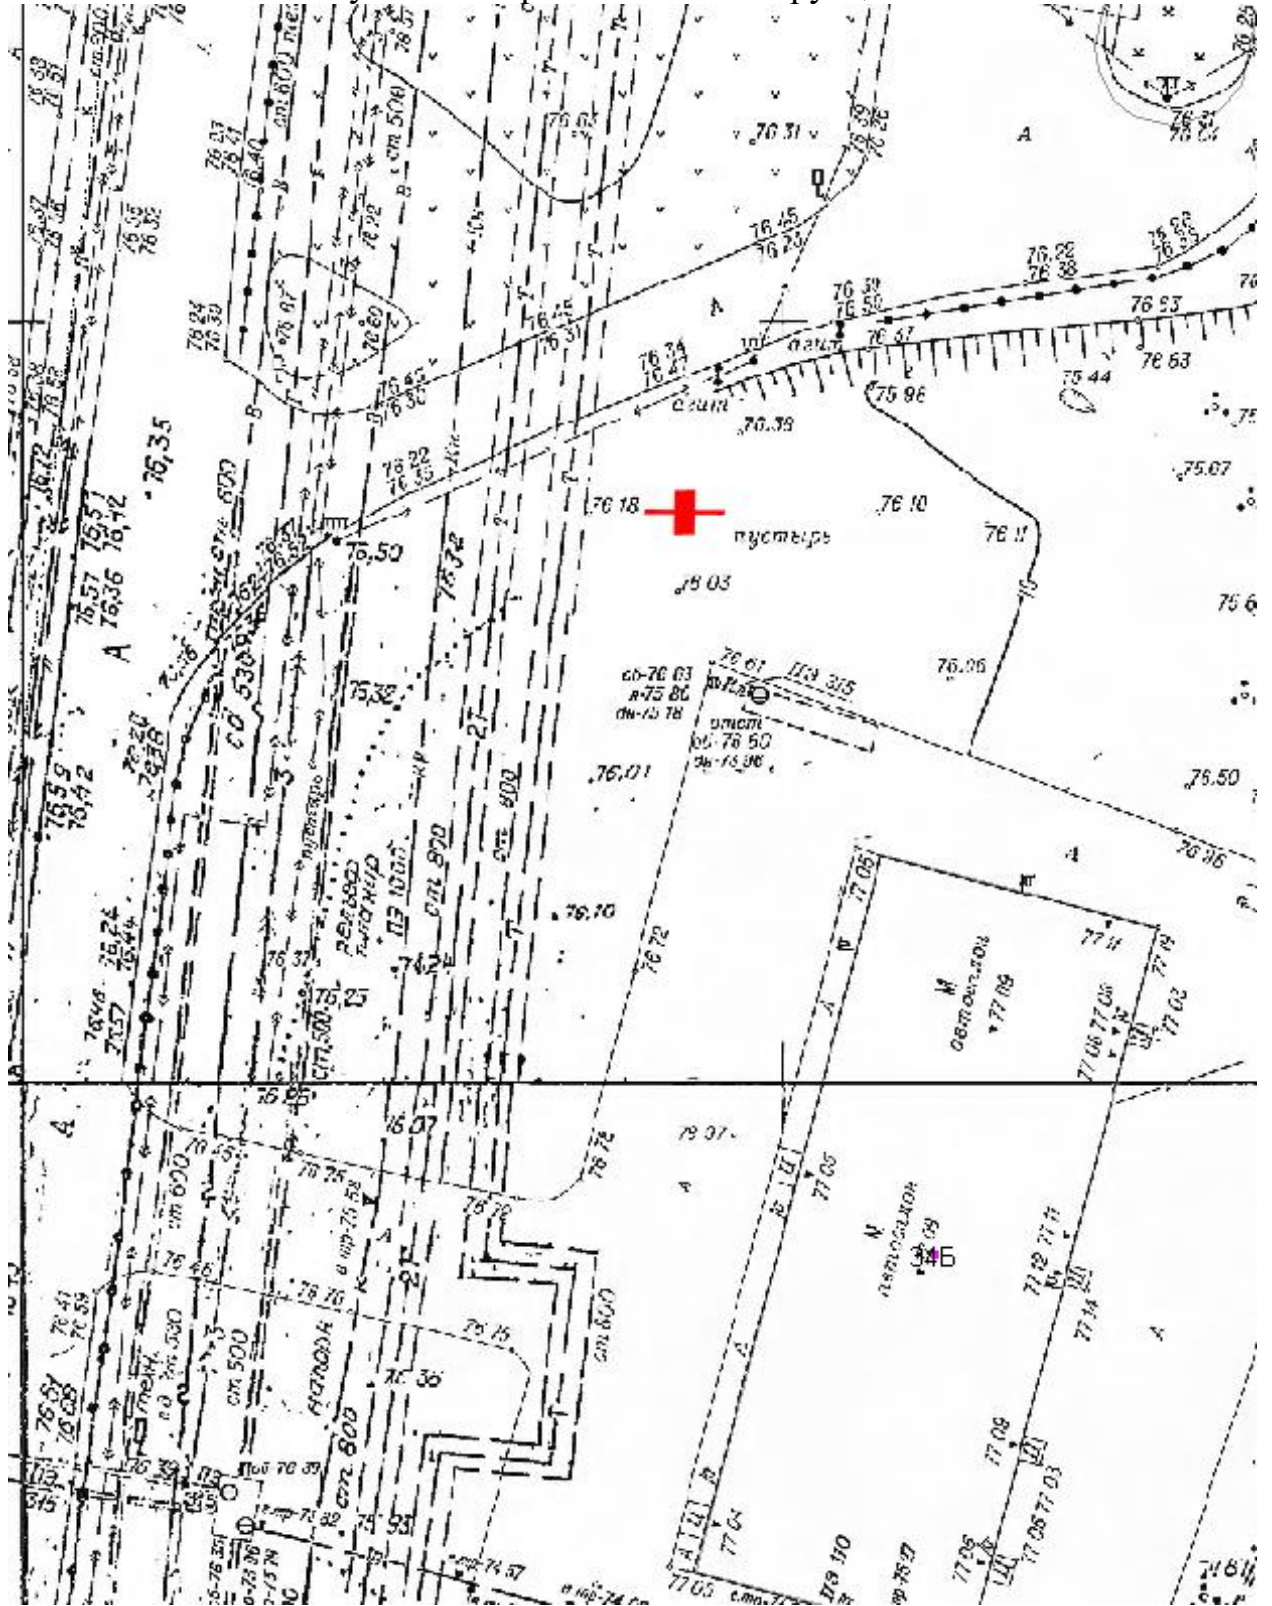

Щит бх3

Адрес: Коминтерна ул., после д. 34а, перед въездом на АЗС "Реал Инвест"

Выкопировка из генплана города в М 1:500 с указанием места установки рекламной конструкции: