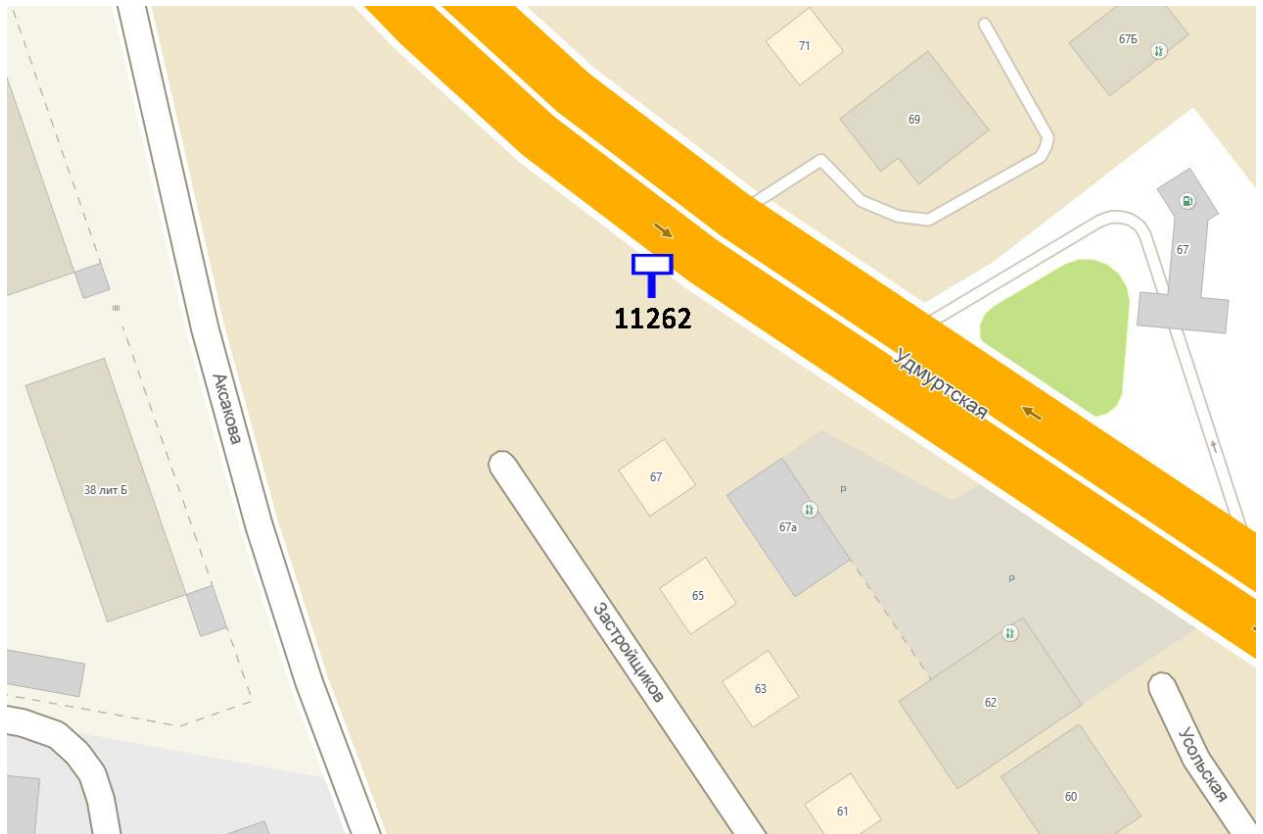

Графическая часть

Лот 90, поз. 1

Щит 6х3

Адрес: Застройщиков ул., д. 67

Ситуационный план - цветное изображение схемы размещения рекламных конструкций: