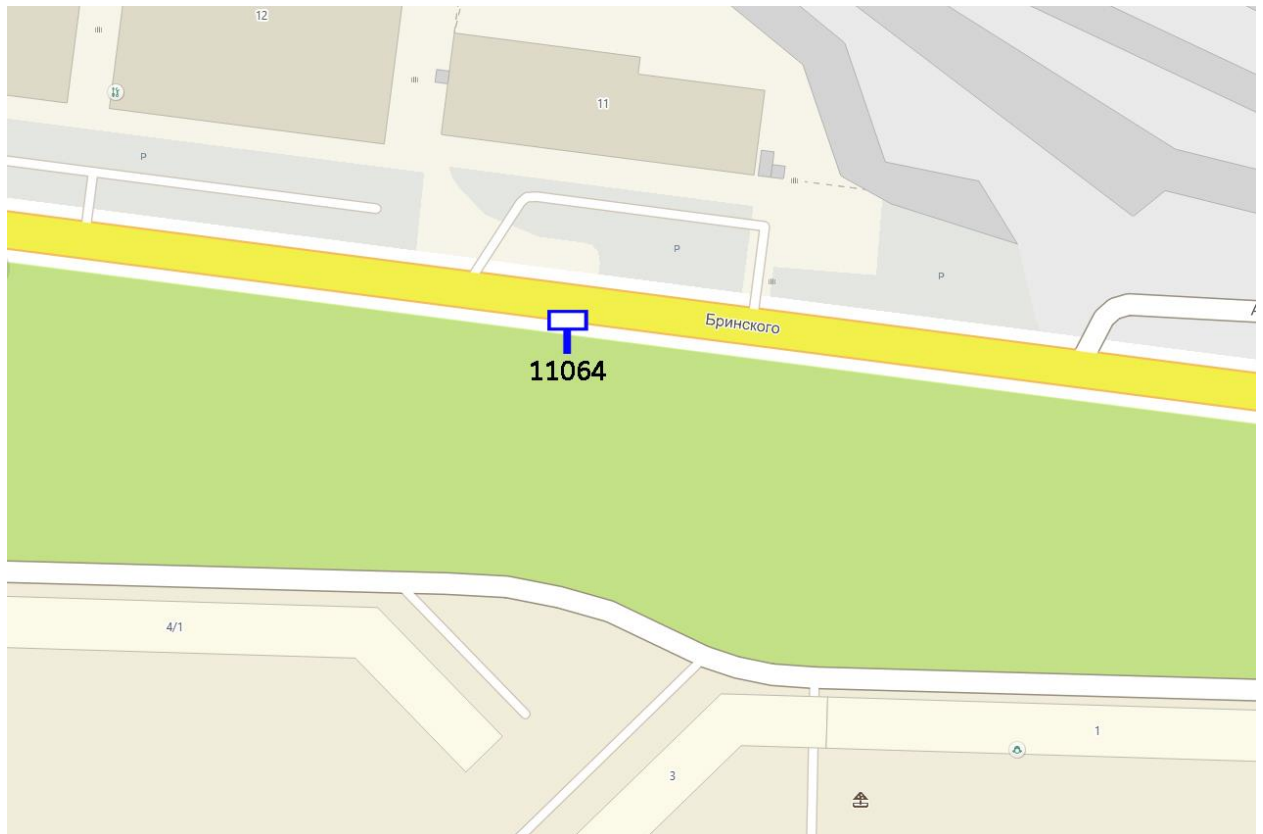

Графическая часть

Лот 30, поз. 1

Щит 6х3

Адрес: Верхне-Печерская ул., д. 3 (по Бринского д.3)

Ситуационный план - цветное изображение схемы размещения рекламных конструкций: