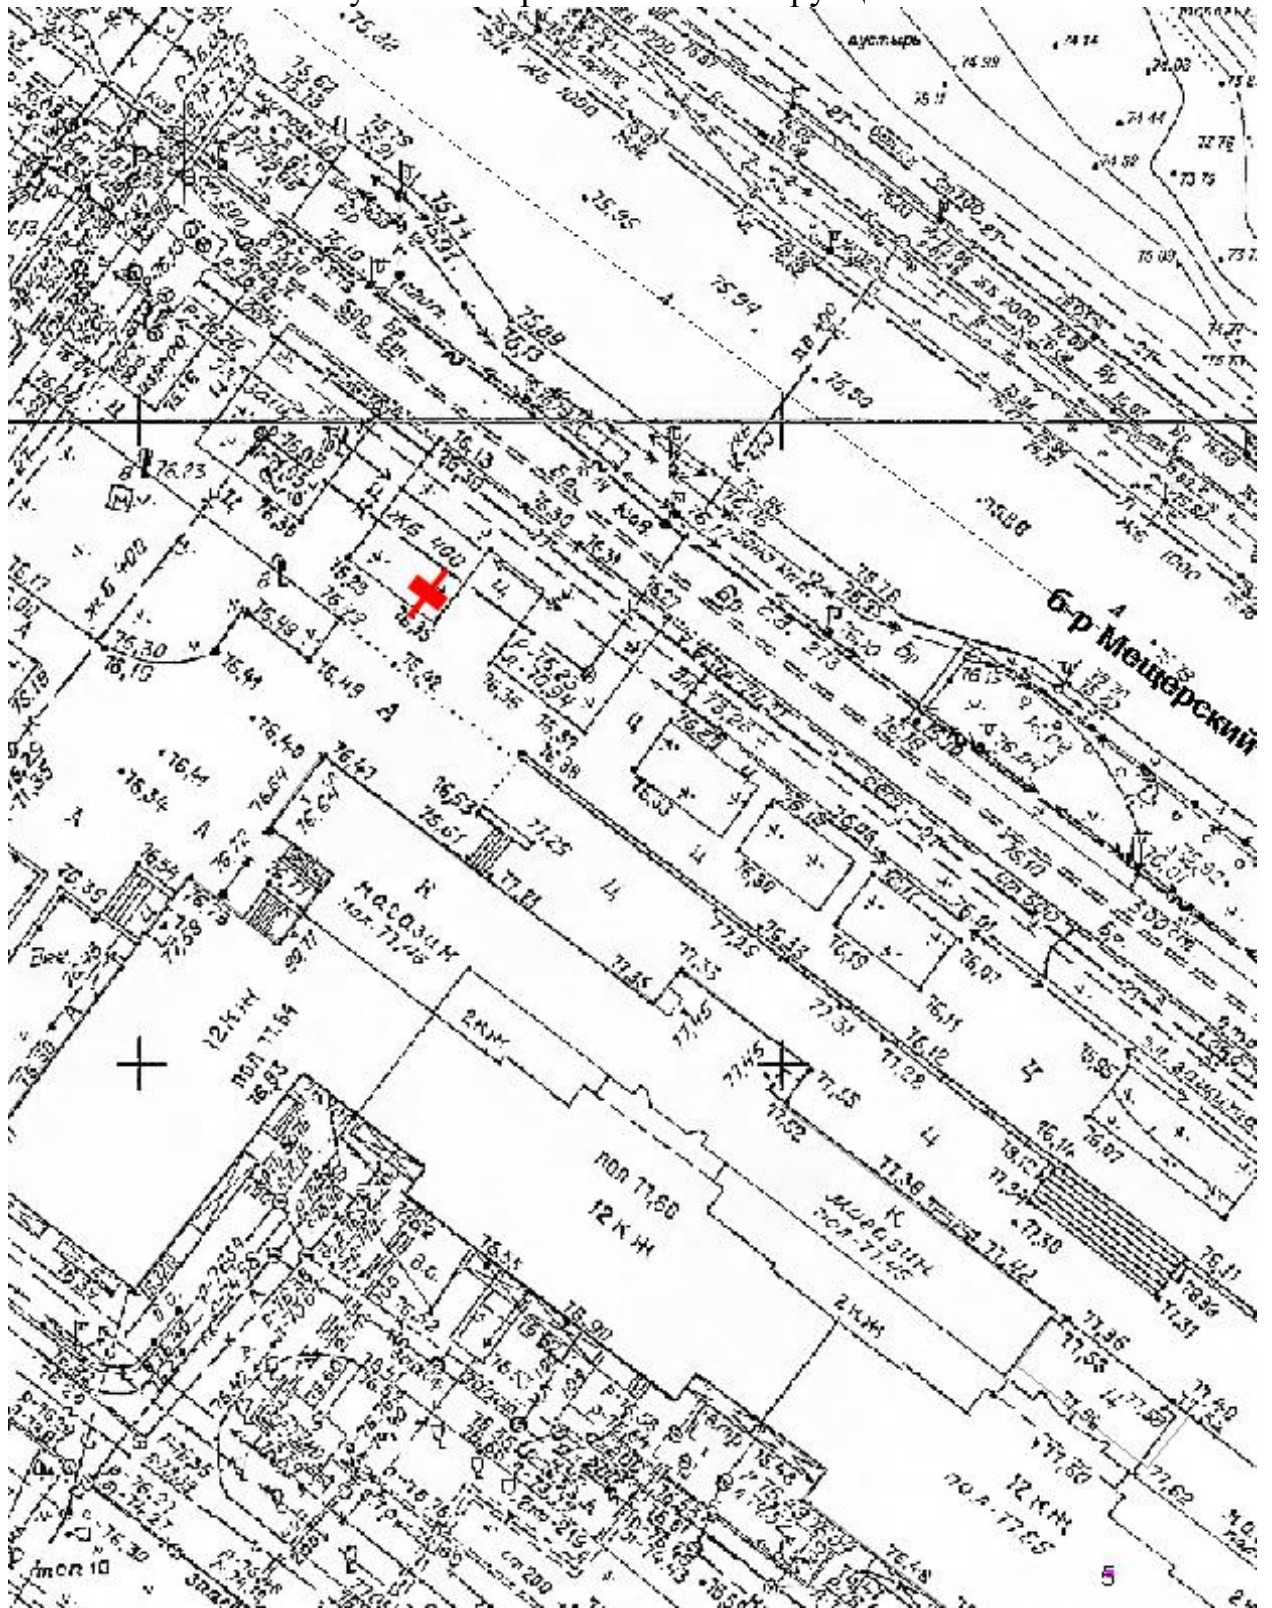

Щит 6х3

Адрес: Мещерский б-р, д 5, около автобусной остановки

Выкопировка из генплана города в М 1:500 с указанием места установки рекламной конструкции: