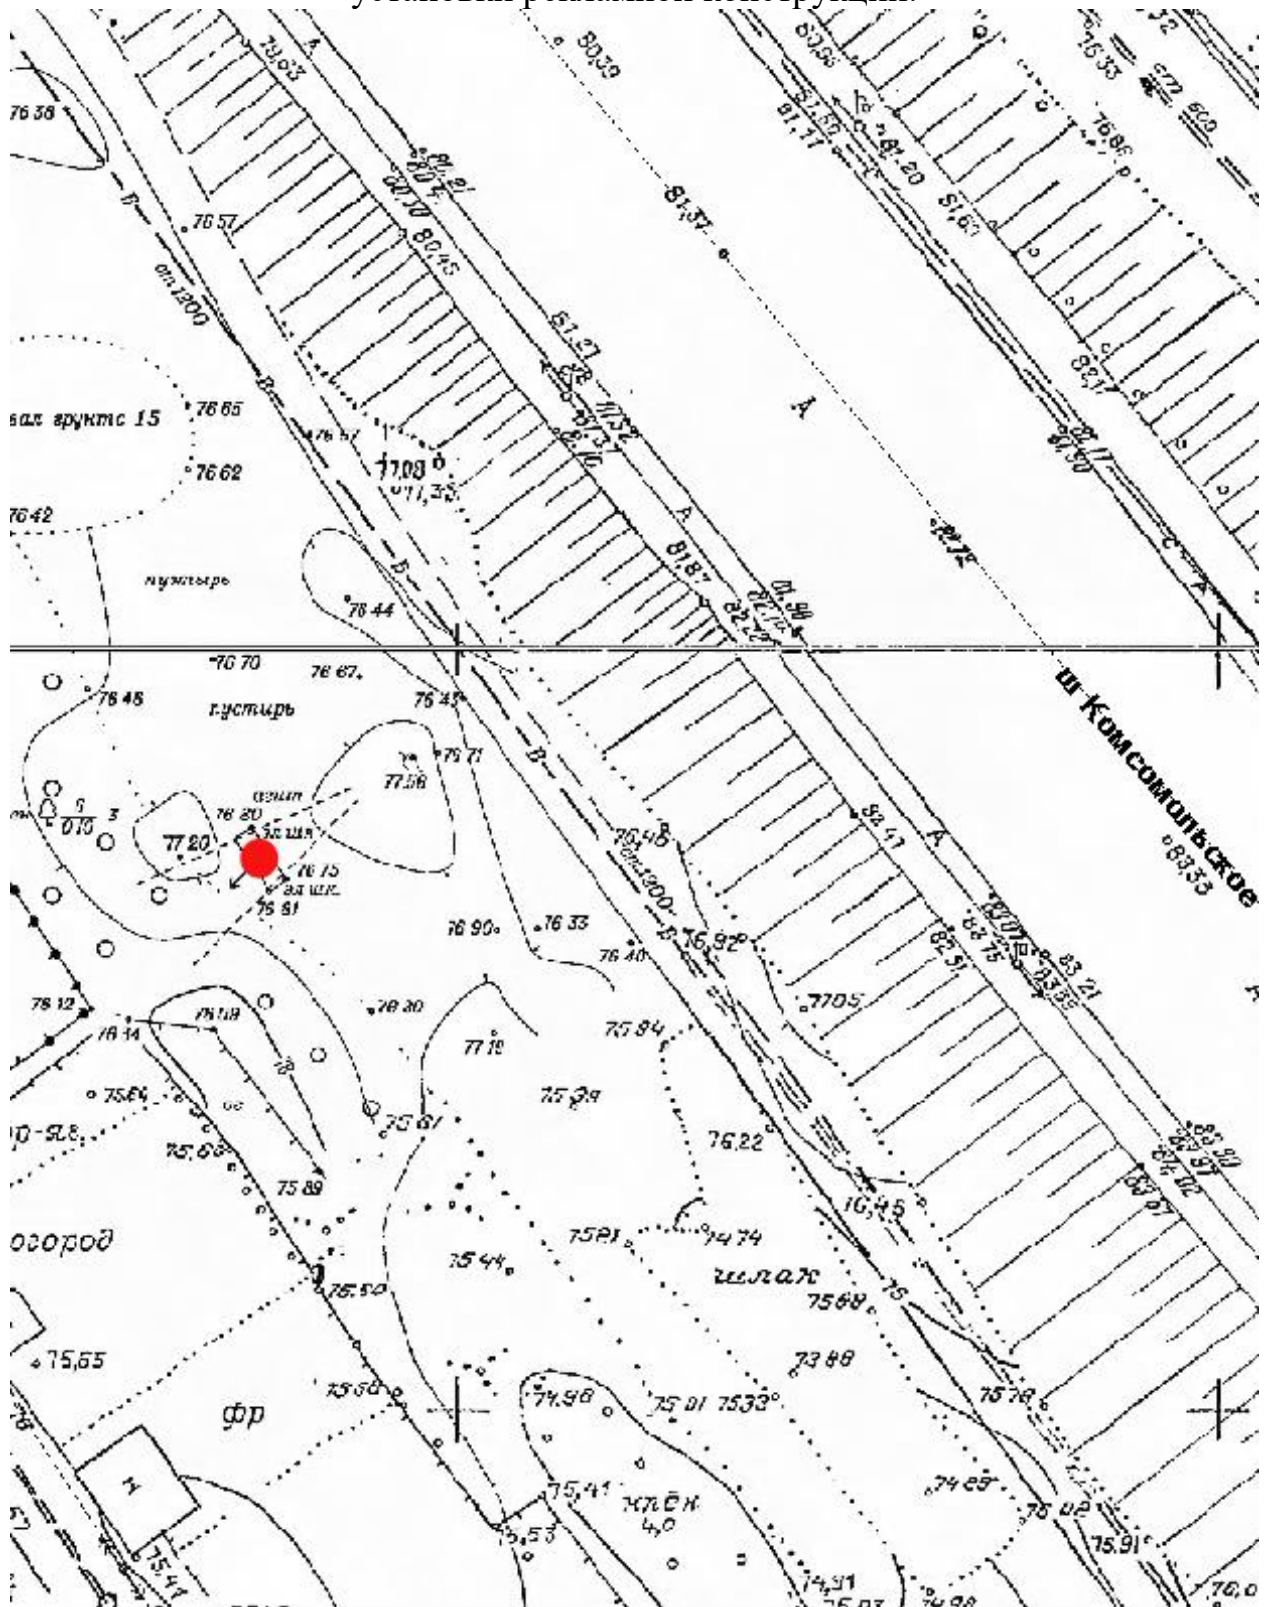

Суперсайт

Адрес: Комсомольское ш., д. 8 по Александра Матросова ул.

Выкопировка из генплана города в М 1:500 с указанием места установки рекламной конструкции: