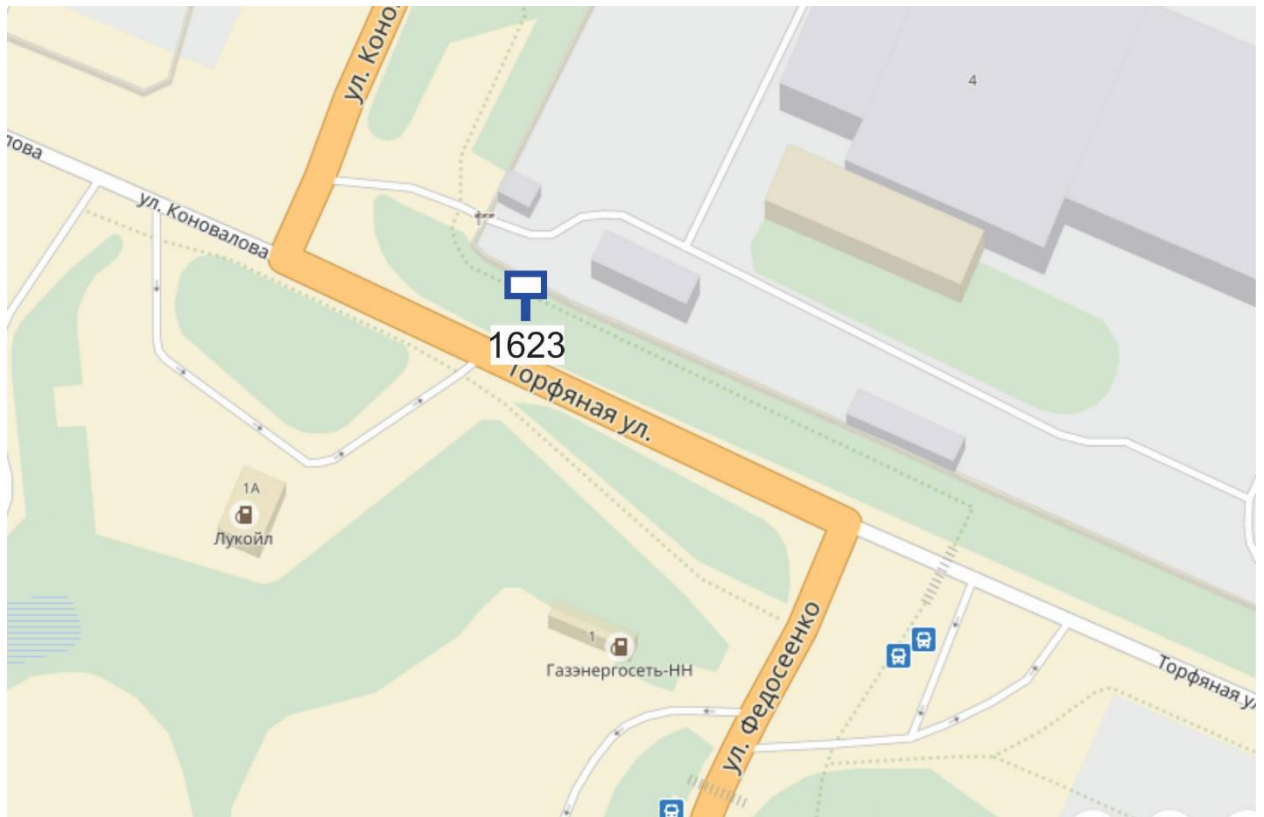

Графическая часть

Лот 39, поз. 1

Щит 6х3

Адрес: Коновалова ул., / Торфяная ул.

Ситуационный план - цветное изображение схемы размещения рекламных конструкций: