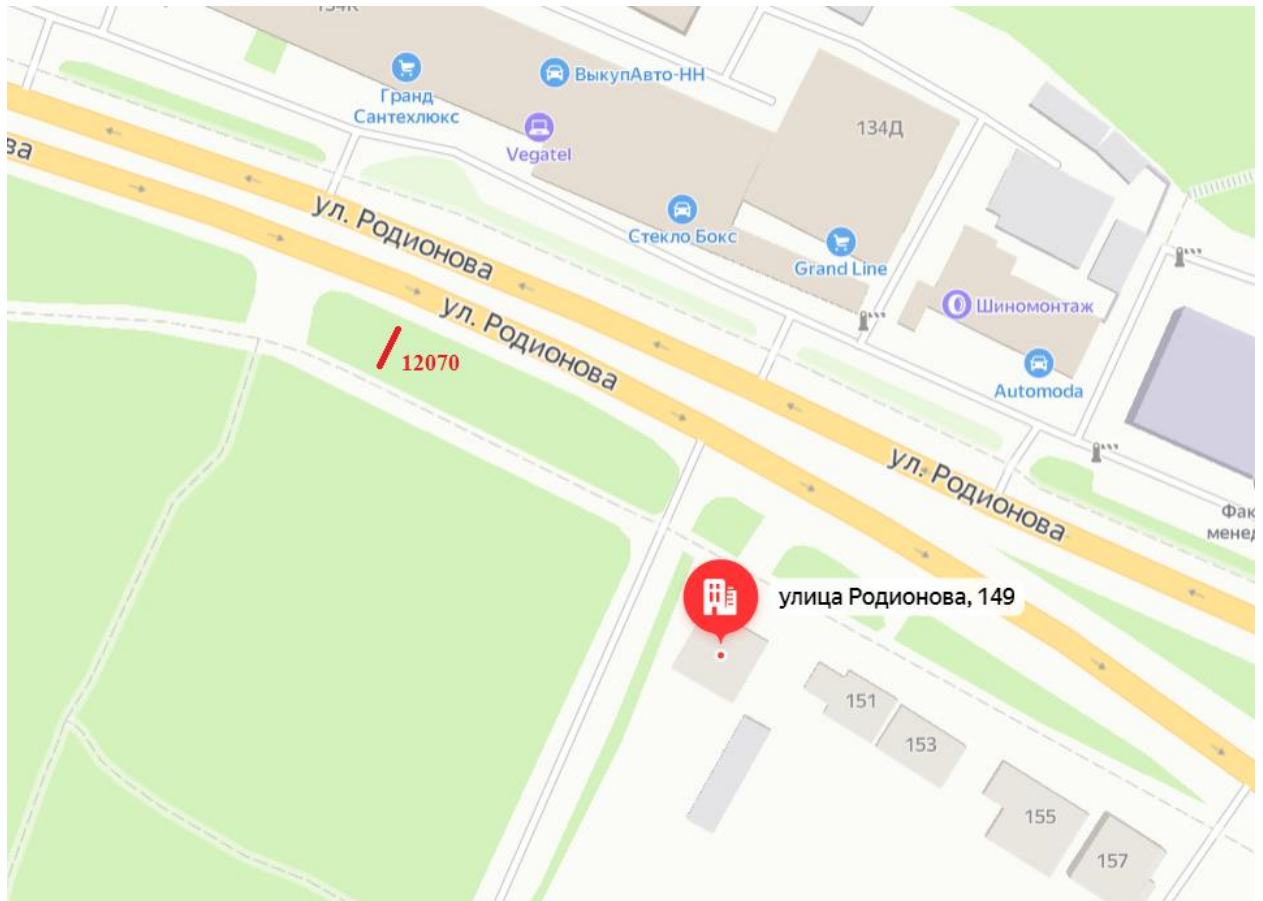

## Графическая часть

Лот 189, поз.1

Щит 6х3

Адрес: Родионова ул., д.149

Ситуационный план - цветное изображение схемы размещения рекламных конструкций: