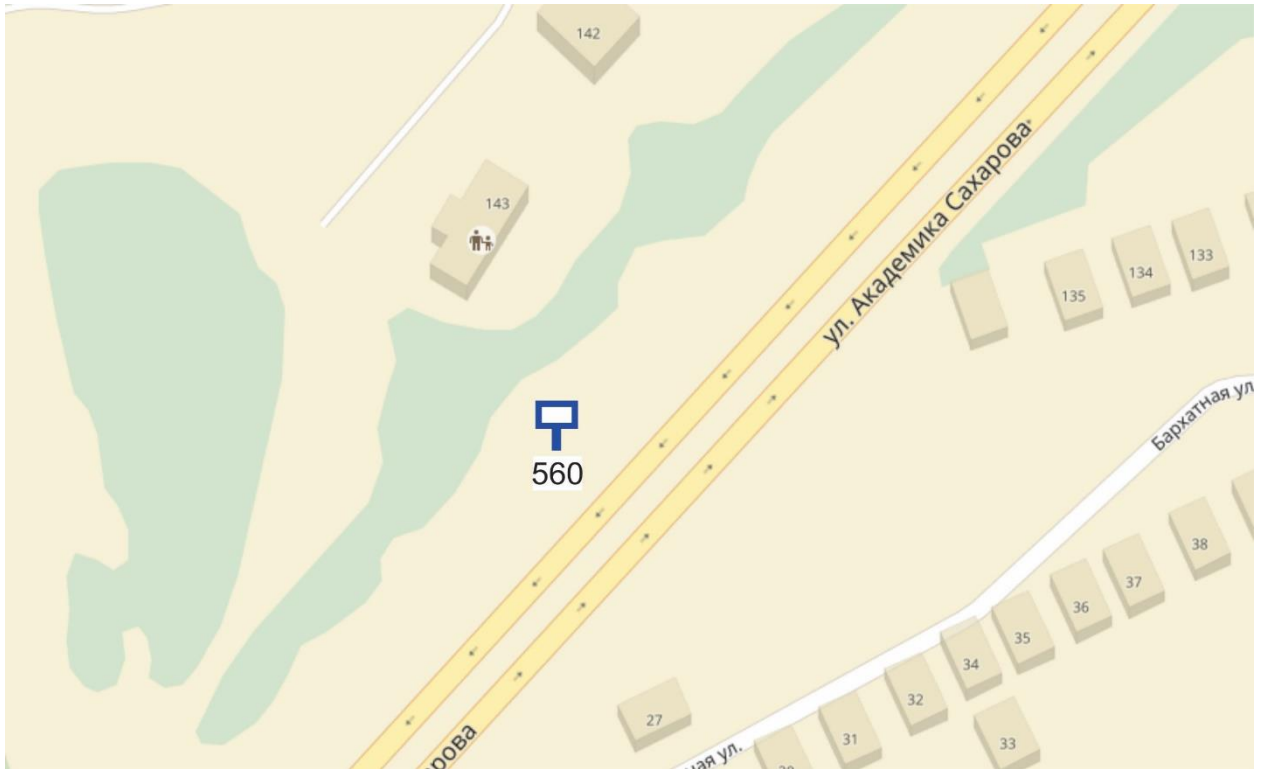

## Графическая часть

Лот 11, поз. 1

Щит 6х3

Адрес: Ванеева ул., объездная дорога на пр. Гагарина, позиция № 25

Ситуационный план - цветное изображение схемы размещения рекламных конструкций:

### Щит бх3

Адрес: Ванеева ул., объездная дорога на пр. Гагарина, позиция № 25

Выкопировка из генплана города в М 1:500 с указанием места установки рекламной конструкции:

## Графическая часть

Лот 12, поз. 1

Щит 6x3

Адрес: Ванеева ул., объездная дорога на пр. Гагарина, позиция № 7

Ситуационный план - цветное изображение схемы размещения рекламных конструкций:

### Щит бх3

Адрес: Ванеева ул., объездная дорога на пр. Гагарина, позиция № 7

Выкопировка из генплана города в М 1:500 с указанием места установки рекламной конструкции: