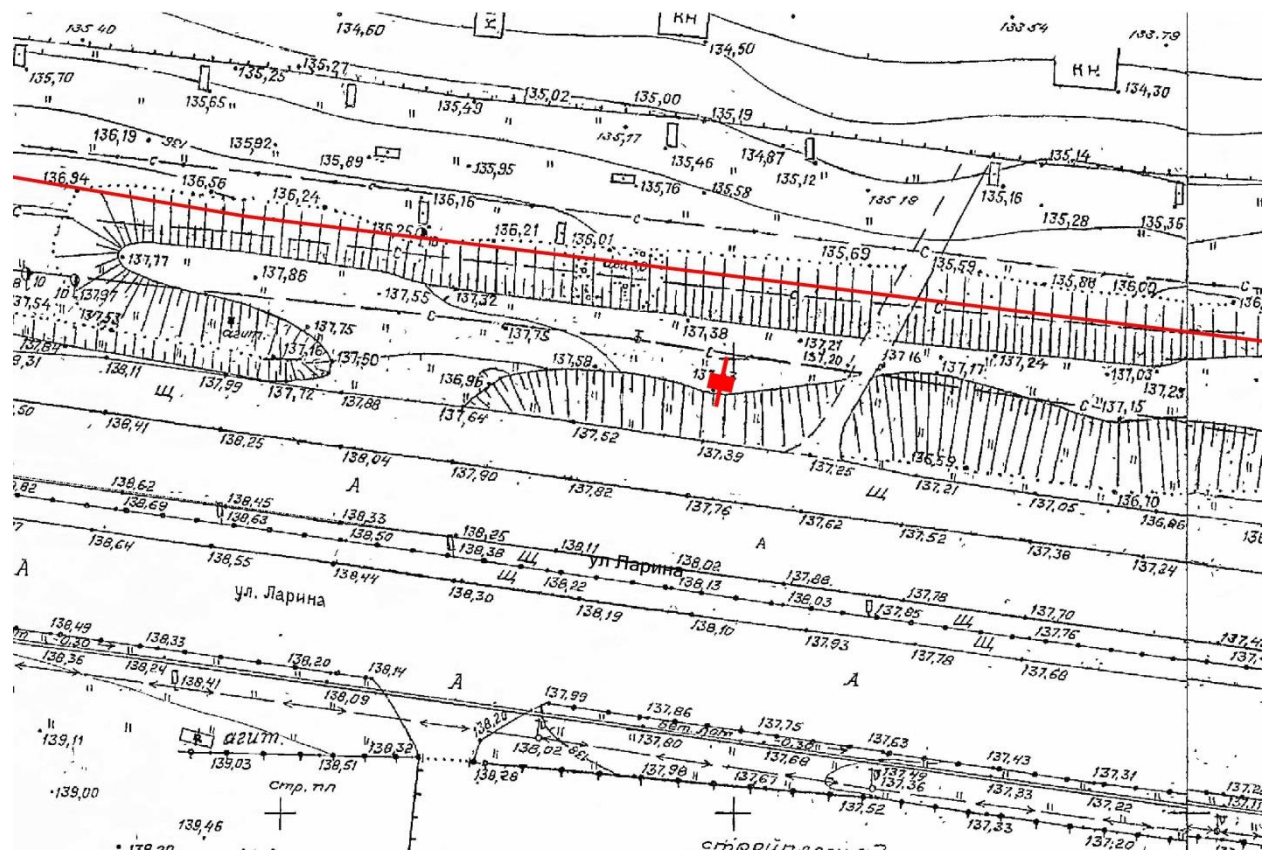

Щит бх3

Адрес: Ларина ул., 100 м до остановки «Сады 40 лет», в город

Выкопировка из генплана города в М 1:500 с указанием места установки рекламной конструкции: