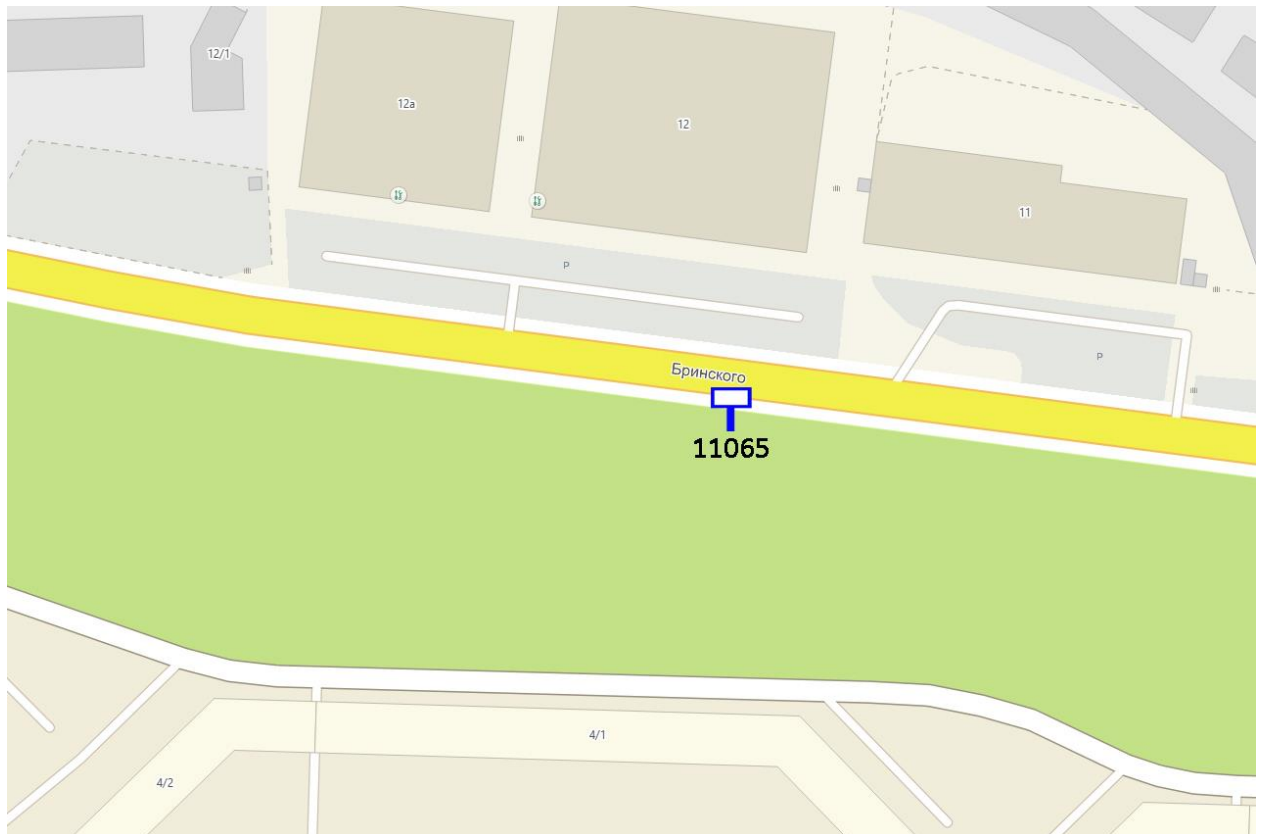

Графическая часть

Лот 133, поз. 1

Щит 6х3

Адрес: Верхне-Печерская ул., д. 4 к.1 (по Бринского д.4/1)

Ситуационный план - цветное изображение схемы размещения рекламных конструкций: