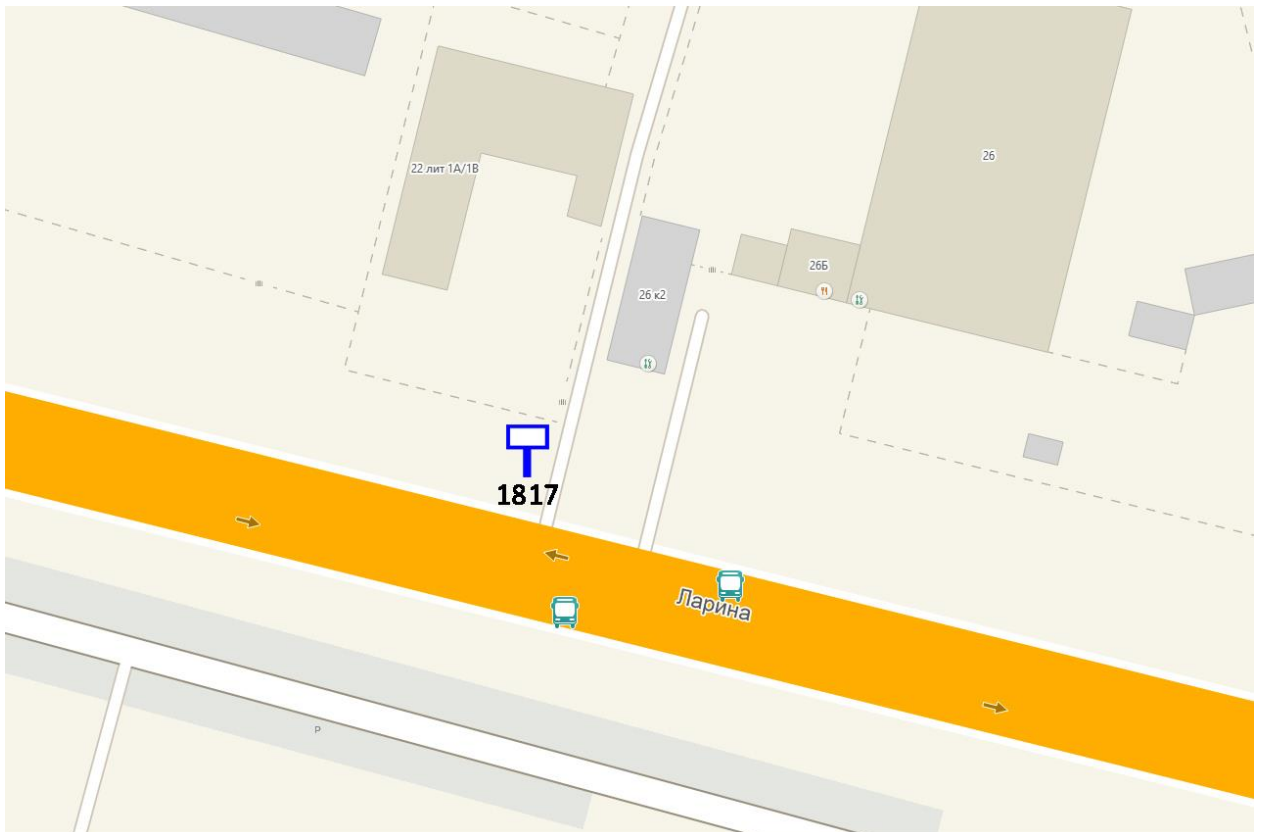

## Графическая часть

Лот 128, поз. 1

Щит 6х3

Адрес: Ларина ул., д. 24, около дома

Ситуационный план - цветное изображение схемы размещения рекламных конструкций: