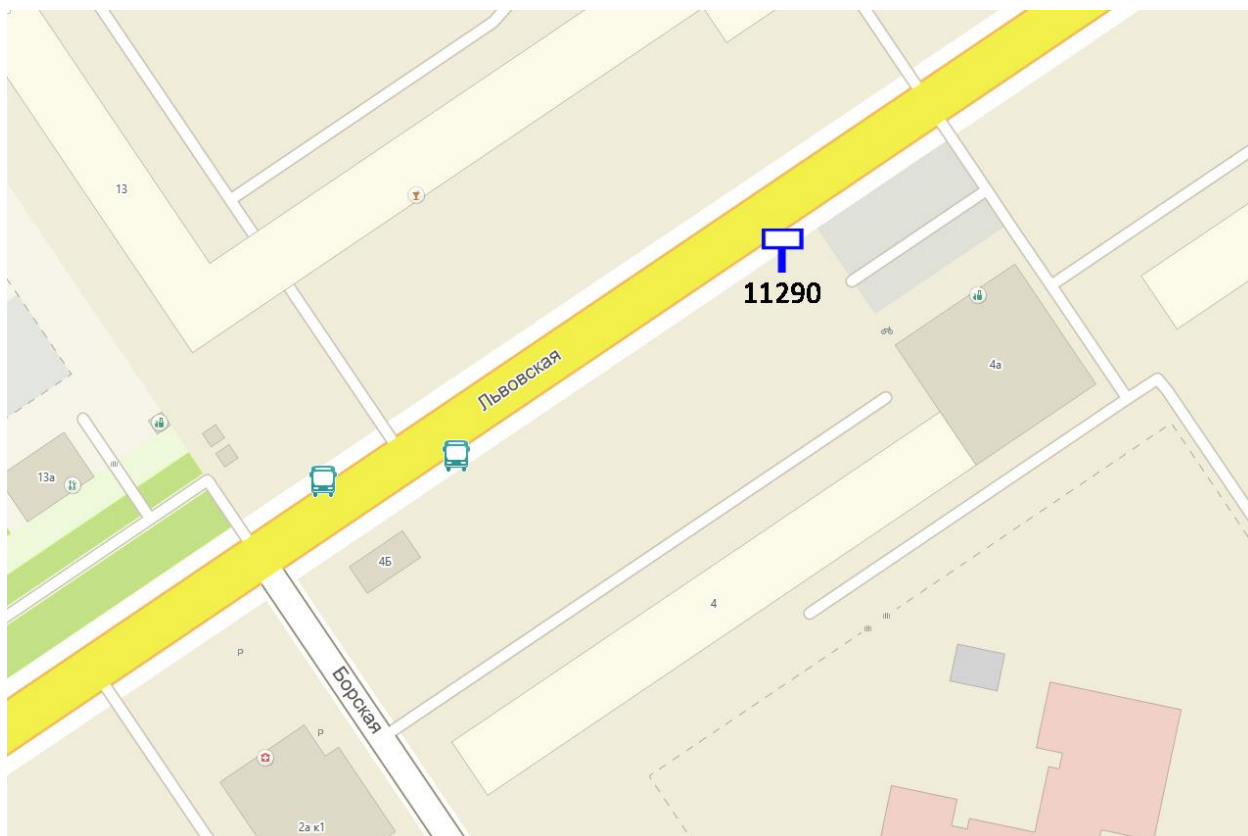

Графическая часть

Лот 32, поз. 1
Щит 6х3
Адрес: Львовская ул., д. 4

Ситуационный план - цветное изображение схемы размещения рекламных конструкций: