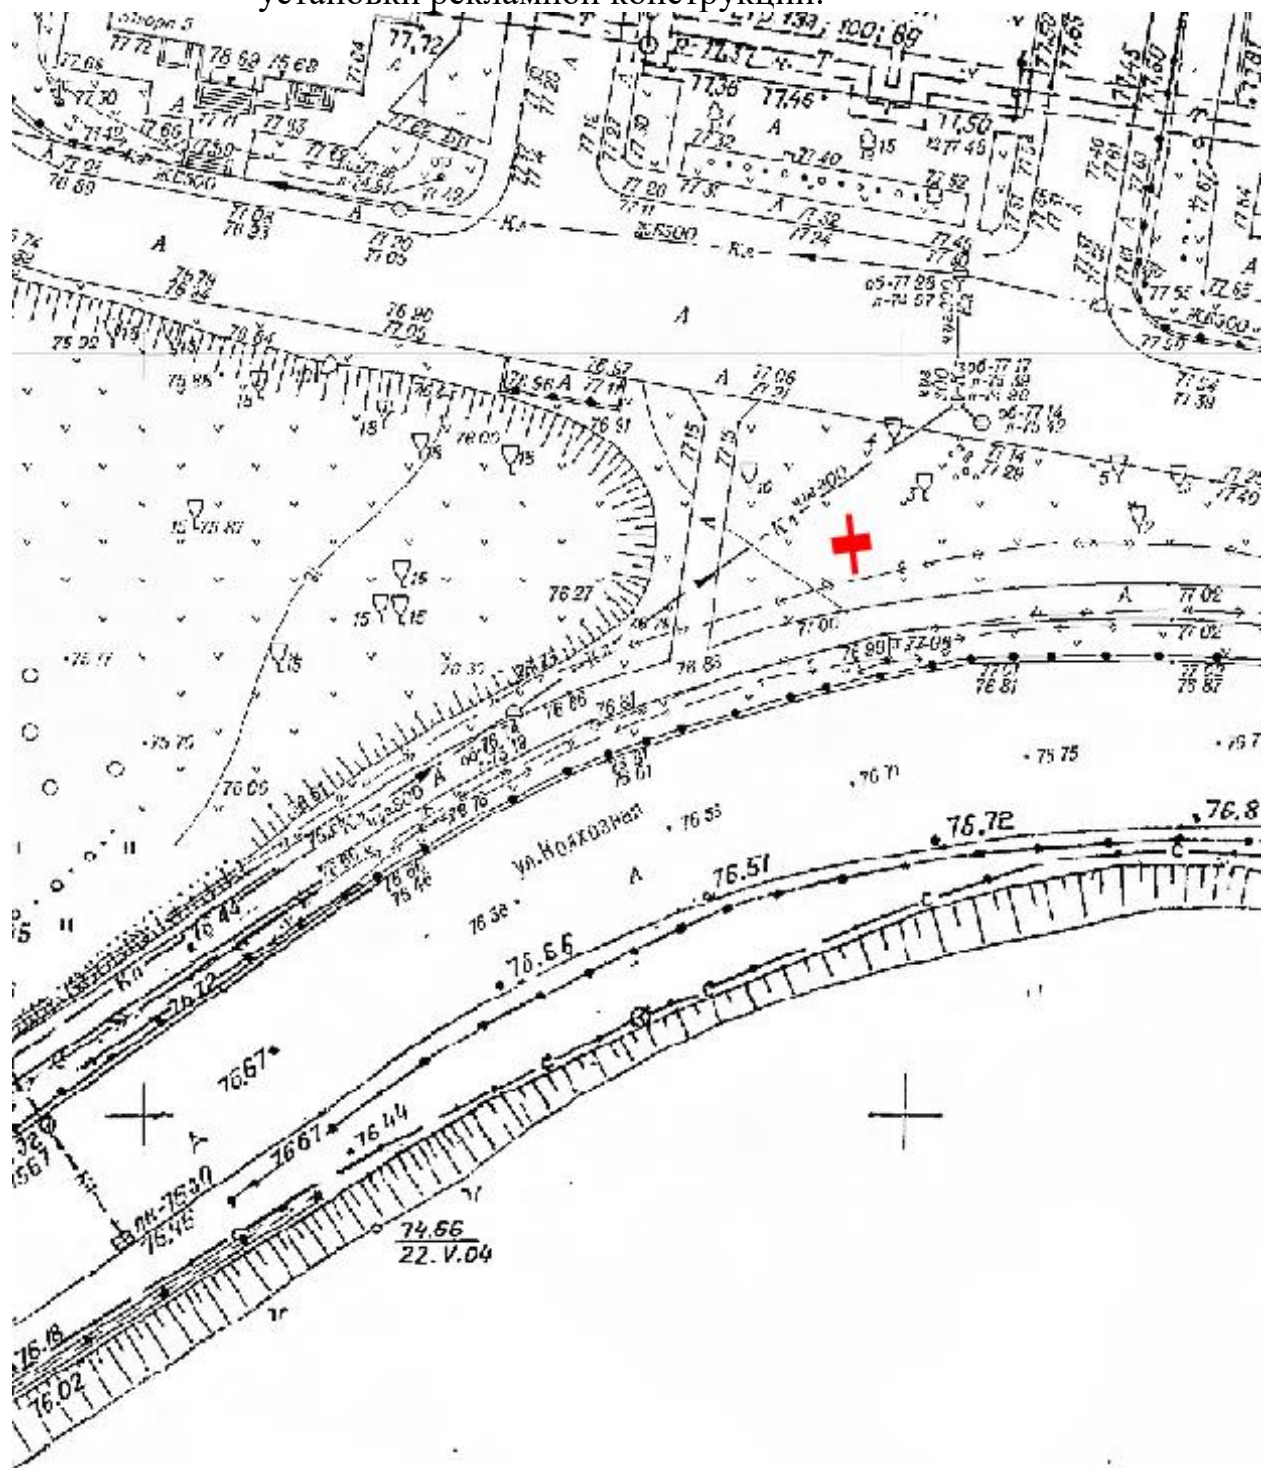

Щит бх3

Адрес: Колхозная ул., д. 31/4 по Молодежному пр-ту

Выкопировка из генплана города в М 1:500 с указанием места установки рекламной конструкции: