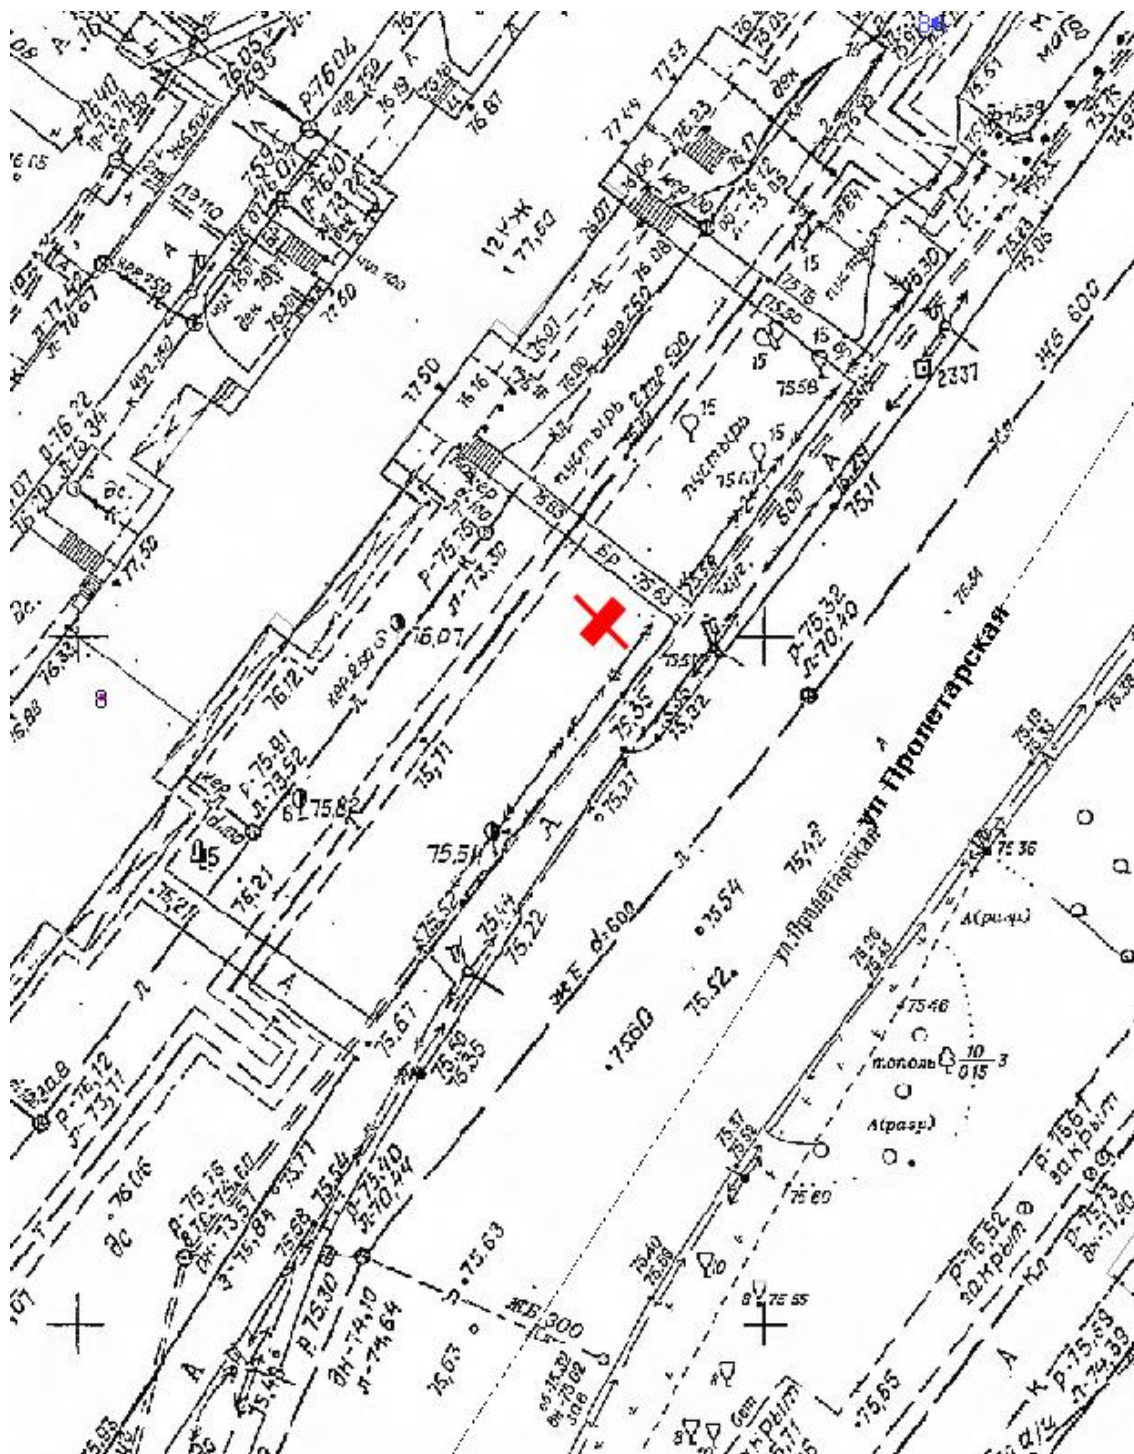

Щит бх3
Адрес: Мещерский бульвар, д. 8

Выкопировка из генплана города в М 1:500 с указанием места установки рекламной конструкции: