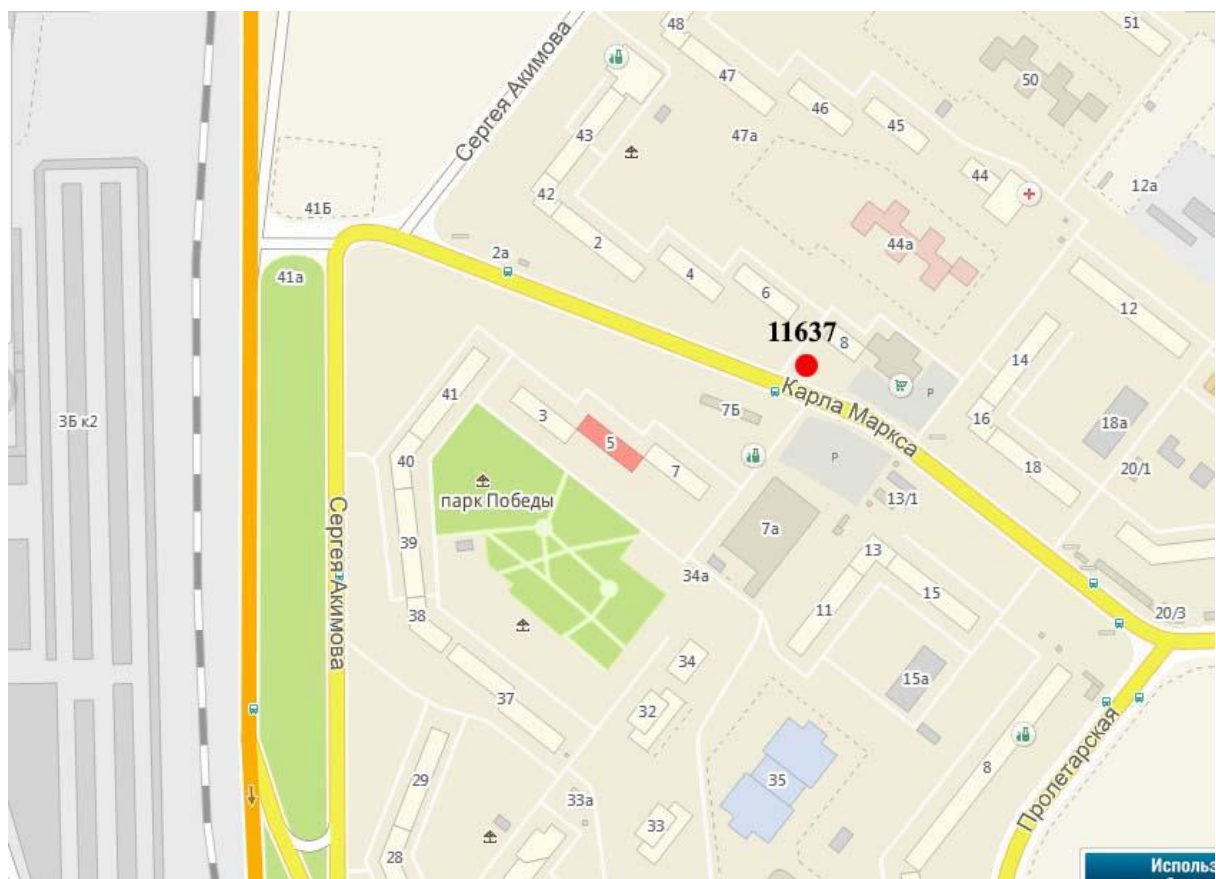

Графическая часть

Лот 161, поз. 1

Щит 6х3

Адрес: Карла Маркса ул., д.8

Ситуационный план - цветное изображение схемы размещения рекламных конструкций: