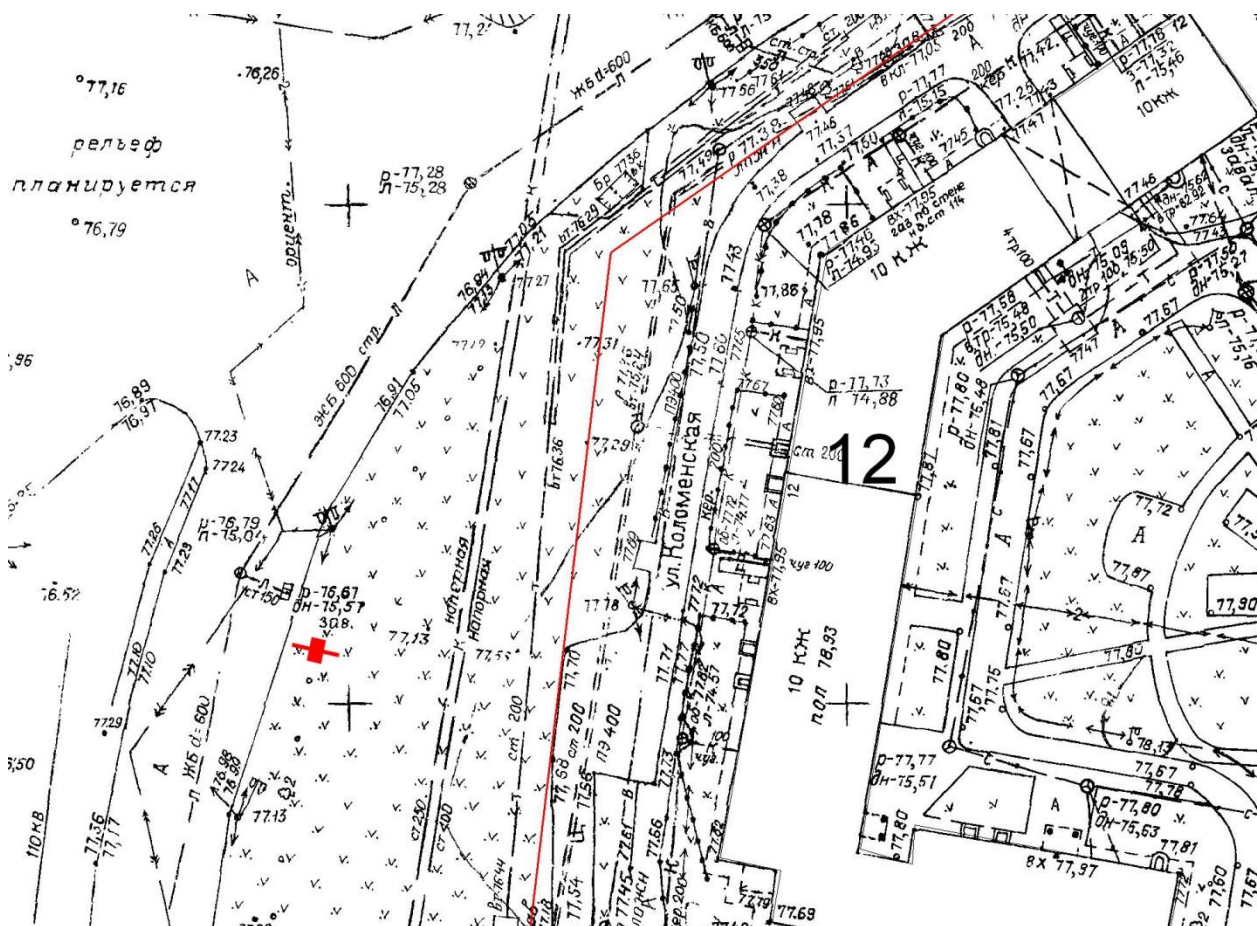

Щит бх3

Адрес: Колхозная ул., д. 42 по Янки Купалы ул.

Выкопировка из генплана города в М 1:500 с указанием места установки рекламной конструкции: