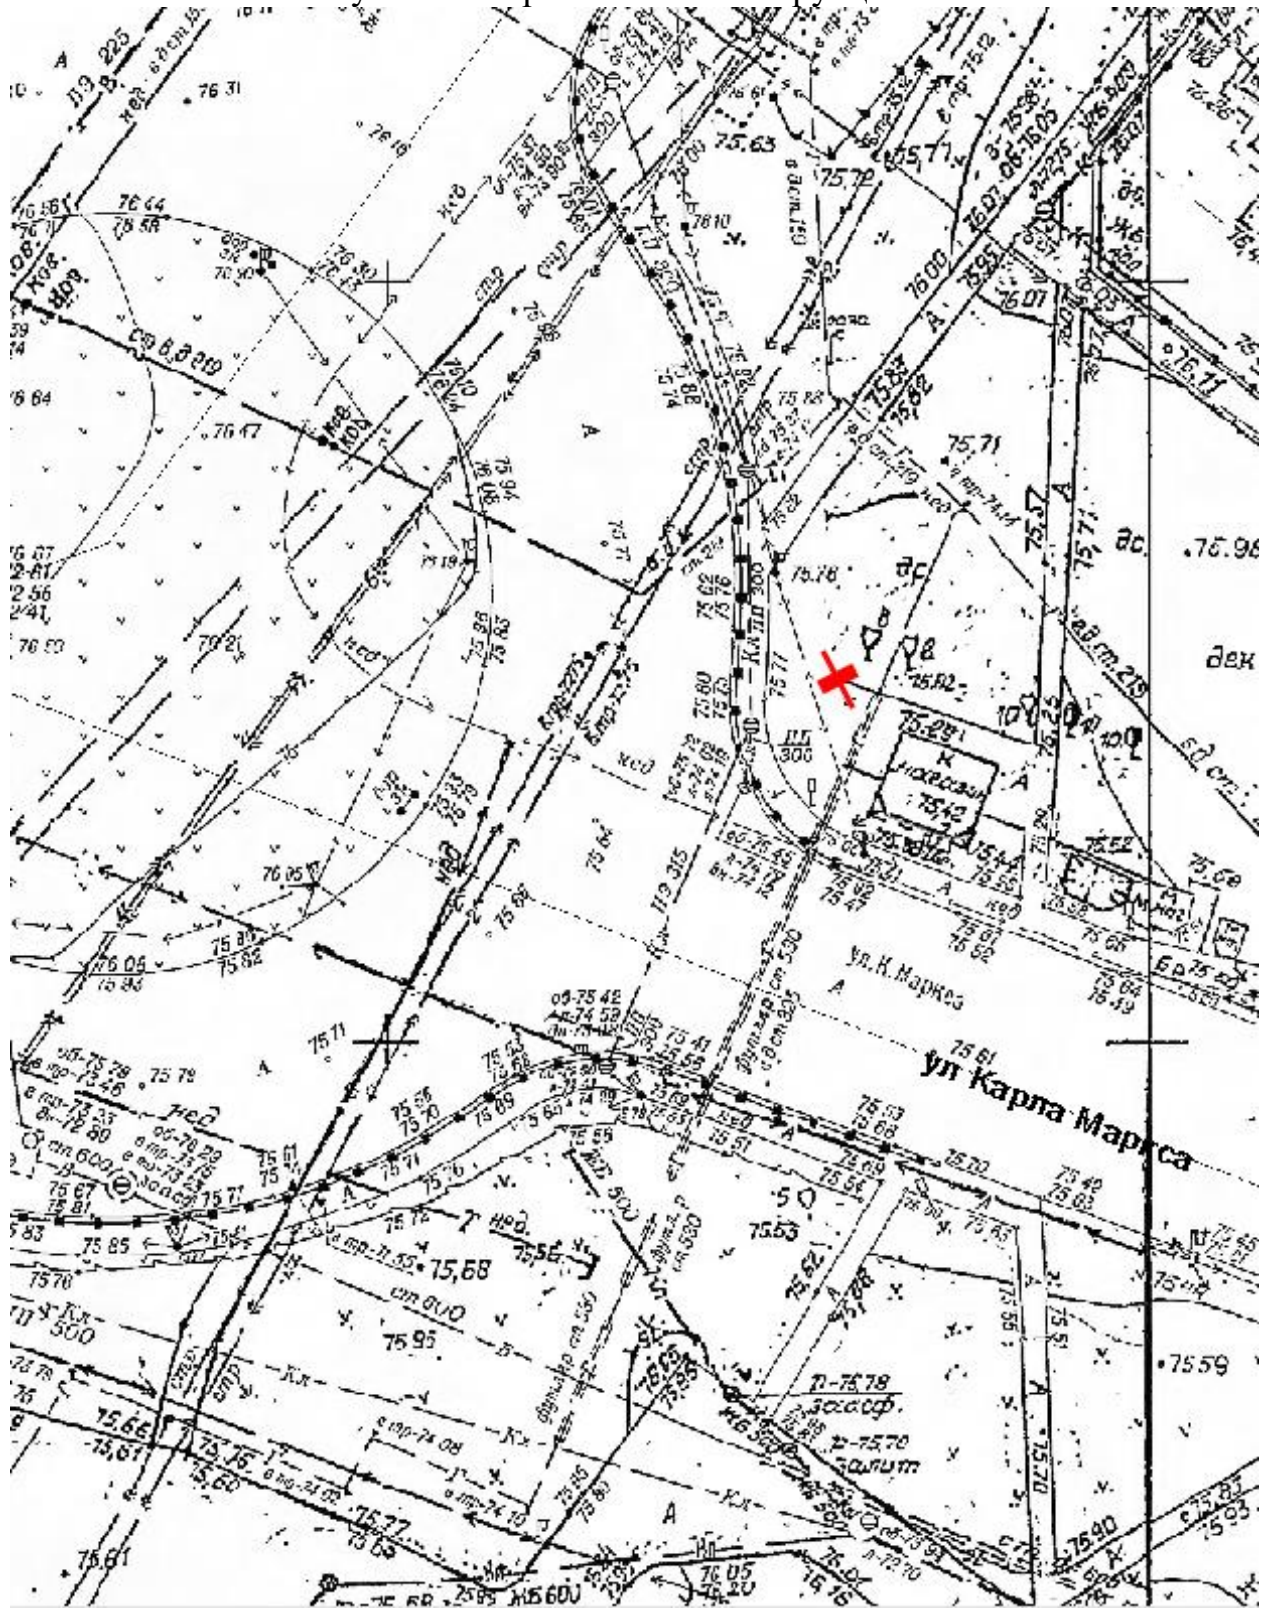

## Графическая часть

Лот 75, поз. 1

Щит 6х3

Адрес: Восточный проезд / ул. Героя Попова, д. 2

Ситуационный план - цветное изображение схемы размещения рекламных конструкций: