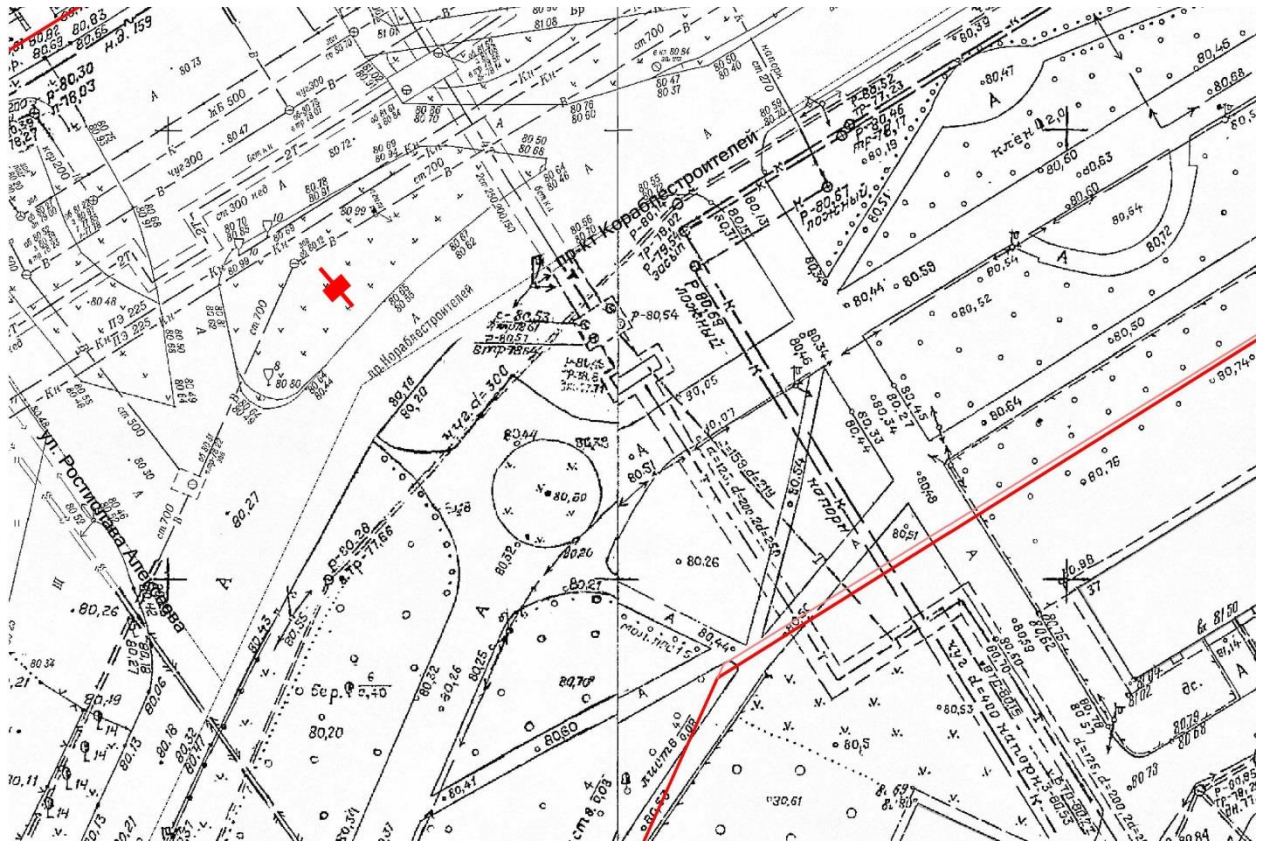

Щит бх3

Адрес: Кораблестроителей пр-т, д. 36/2, около м-на "Пятачок"

Выкопировка из генплана города в М 1:500 с указанием места установки рекламной конструкции: