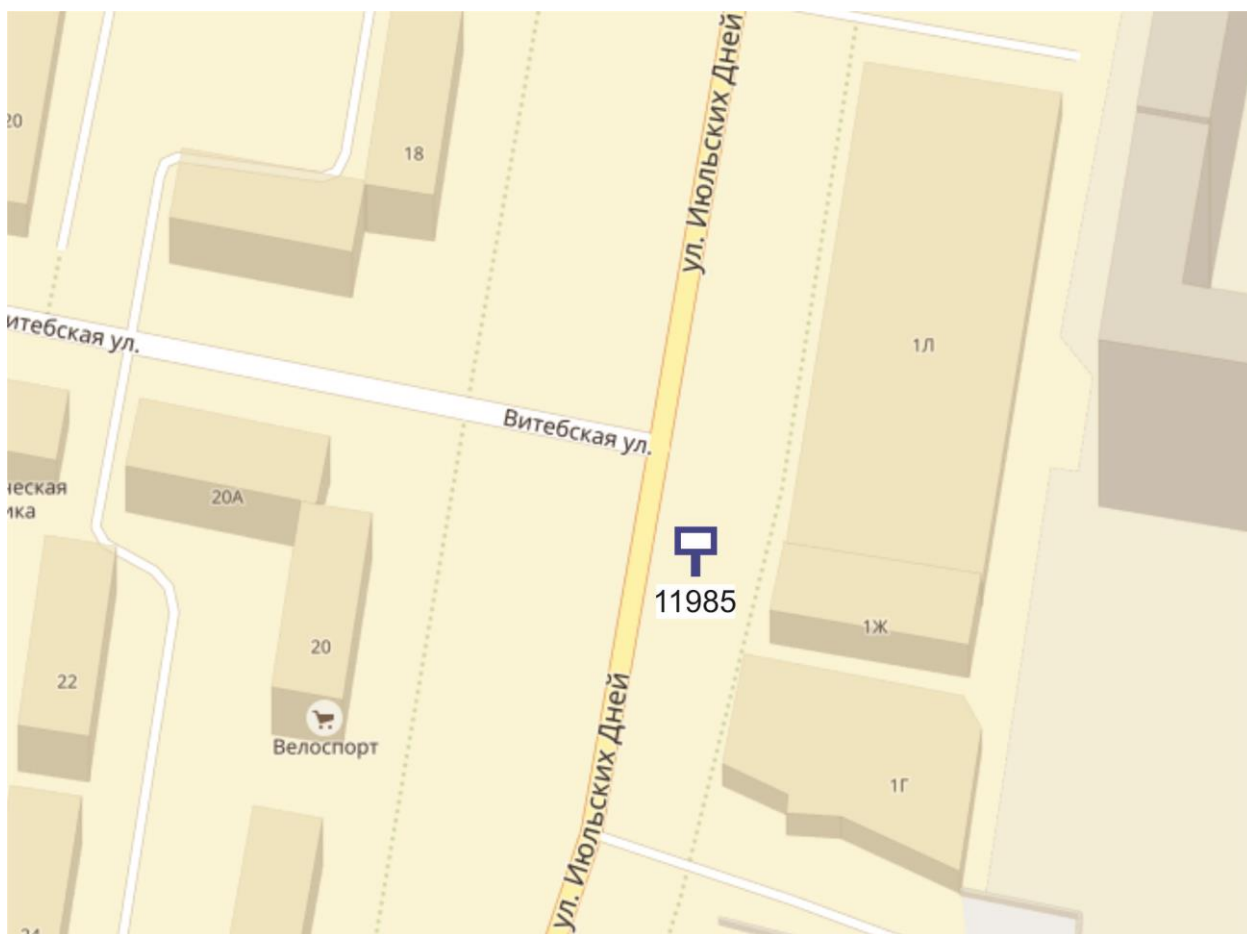

## Графическая часть

Лот 139, поз. 1

Щит 6х3

Адрес: Июльских дней ул., д.1 / Витебская ул.

Ситуационный план - цветное изображение схемы размещения рекламных конструкций:

Щит 6x3

Адрес: Июльских дней ул., д.1 / Витебская ул.