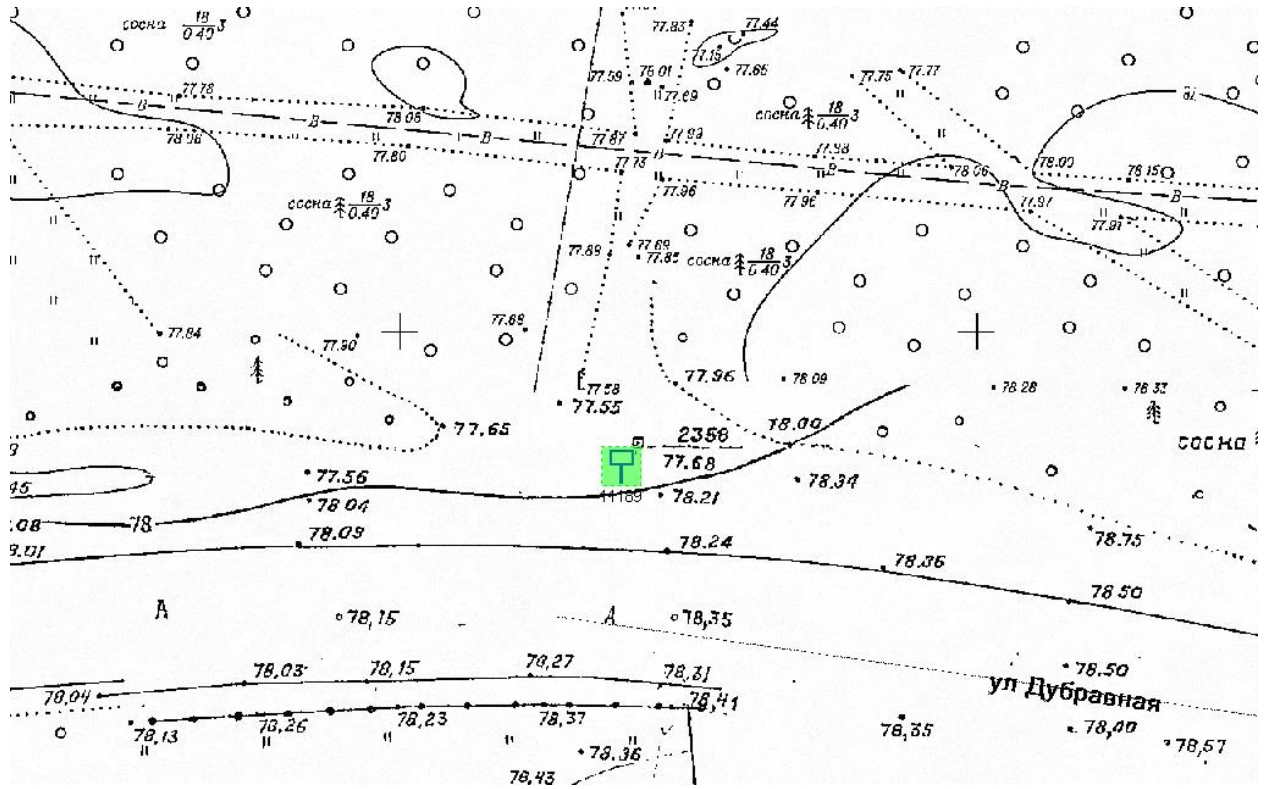

Щит 6х3

Адрес: Дубравная ул., 16,300 м от ж/д движение из города

Выкопировка из генплана города в М 1:500 с указанием места установки рекламной конструкции: