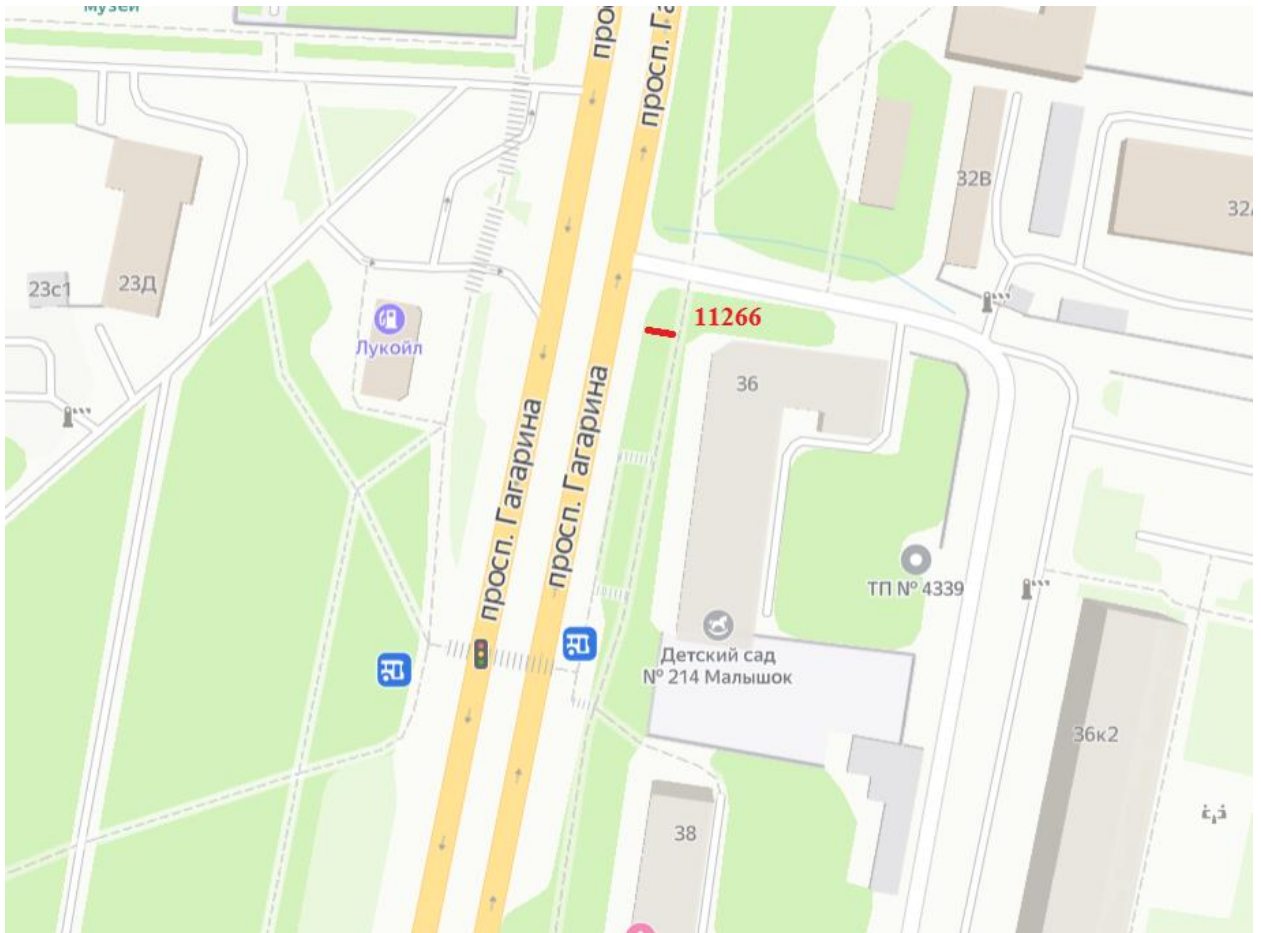

Графическая часть

Лот 171, поз. 1
Щит 3х4
Адрес: Гагарина пр-т, д. 32

Ситуационный план - цветное изображение схемы размещения рекламных конструкций: