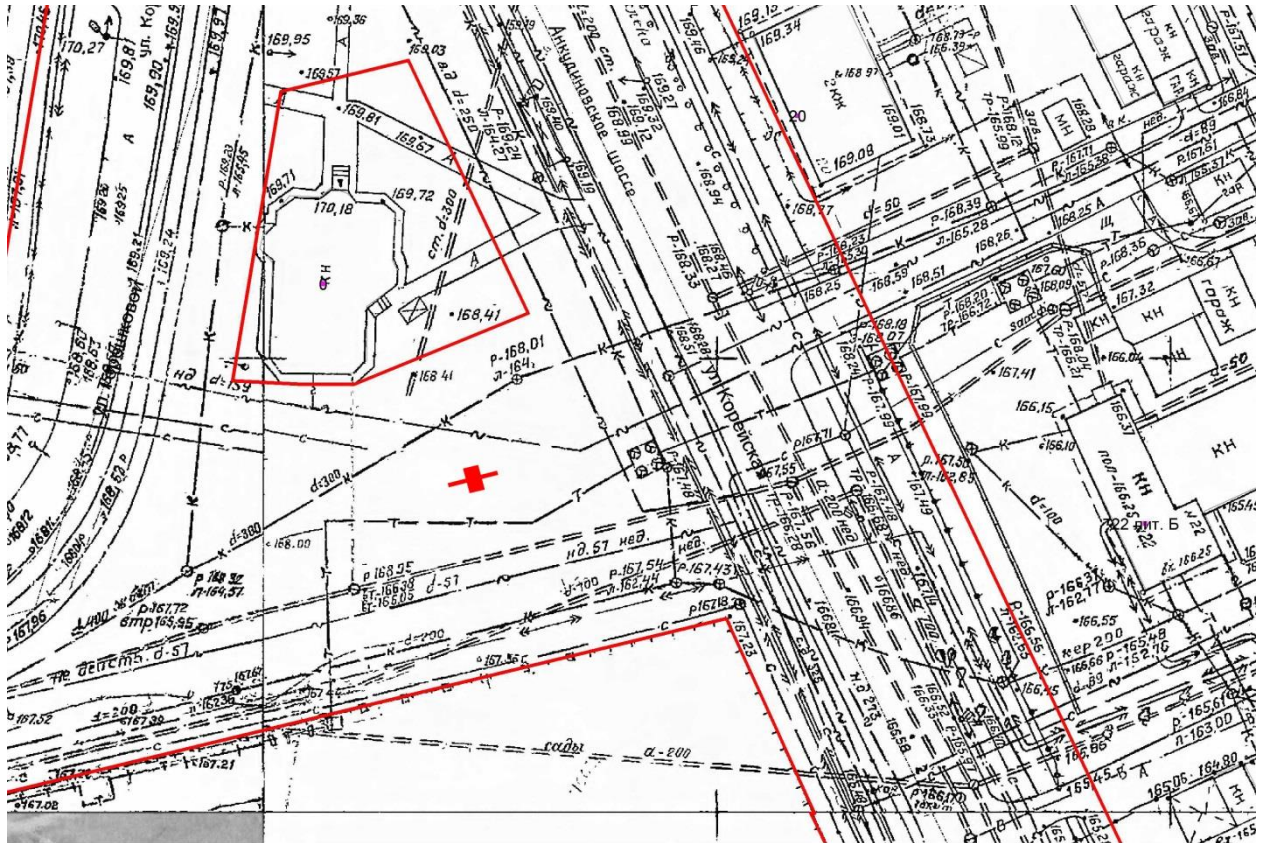

### Щит бх3

Адрес: 1-я Линия, пос. Дубравный, выезд на Балахну

Выкопировка из генплана города в М 1:500 с указанием места установки рекламной конструкции:

## Графическая часть

Лот 3, поз. 1

Щит 6х3

Адрес: Анкудиновское ш., за остановкой, д. 21А по Корейской ул.

Ситуационный план - цветное изображение схемы размещения рекламных конструкций:

### Щит бх3

Адрес: Анкудиновское ш., за остановкой, д. 21А по Корейской ул.

Выкопировка из генплана города в М 1:500 с указанием места установки рекламной конструкции:

## Графическая часть

Лот 6, поз. 1

Щит 6х3

Адрес: Ванеева ул., объездная дорога на пр. Гагарина, позиция № 10

Ситуационный план - цветное изображение схемы размещения рекламных конструкций: