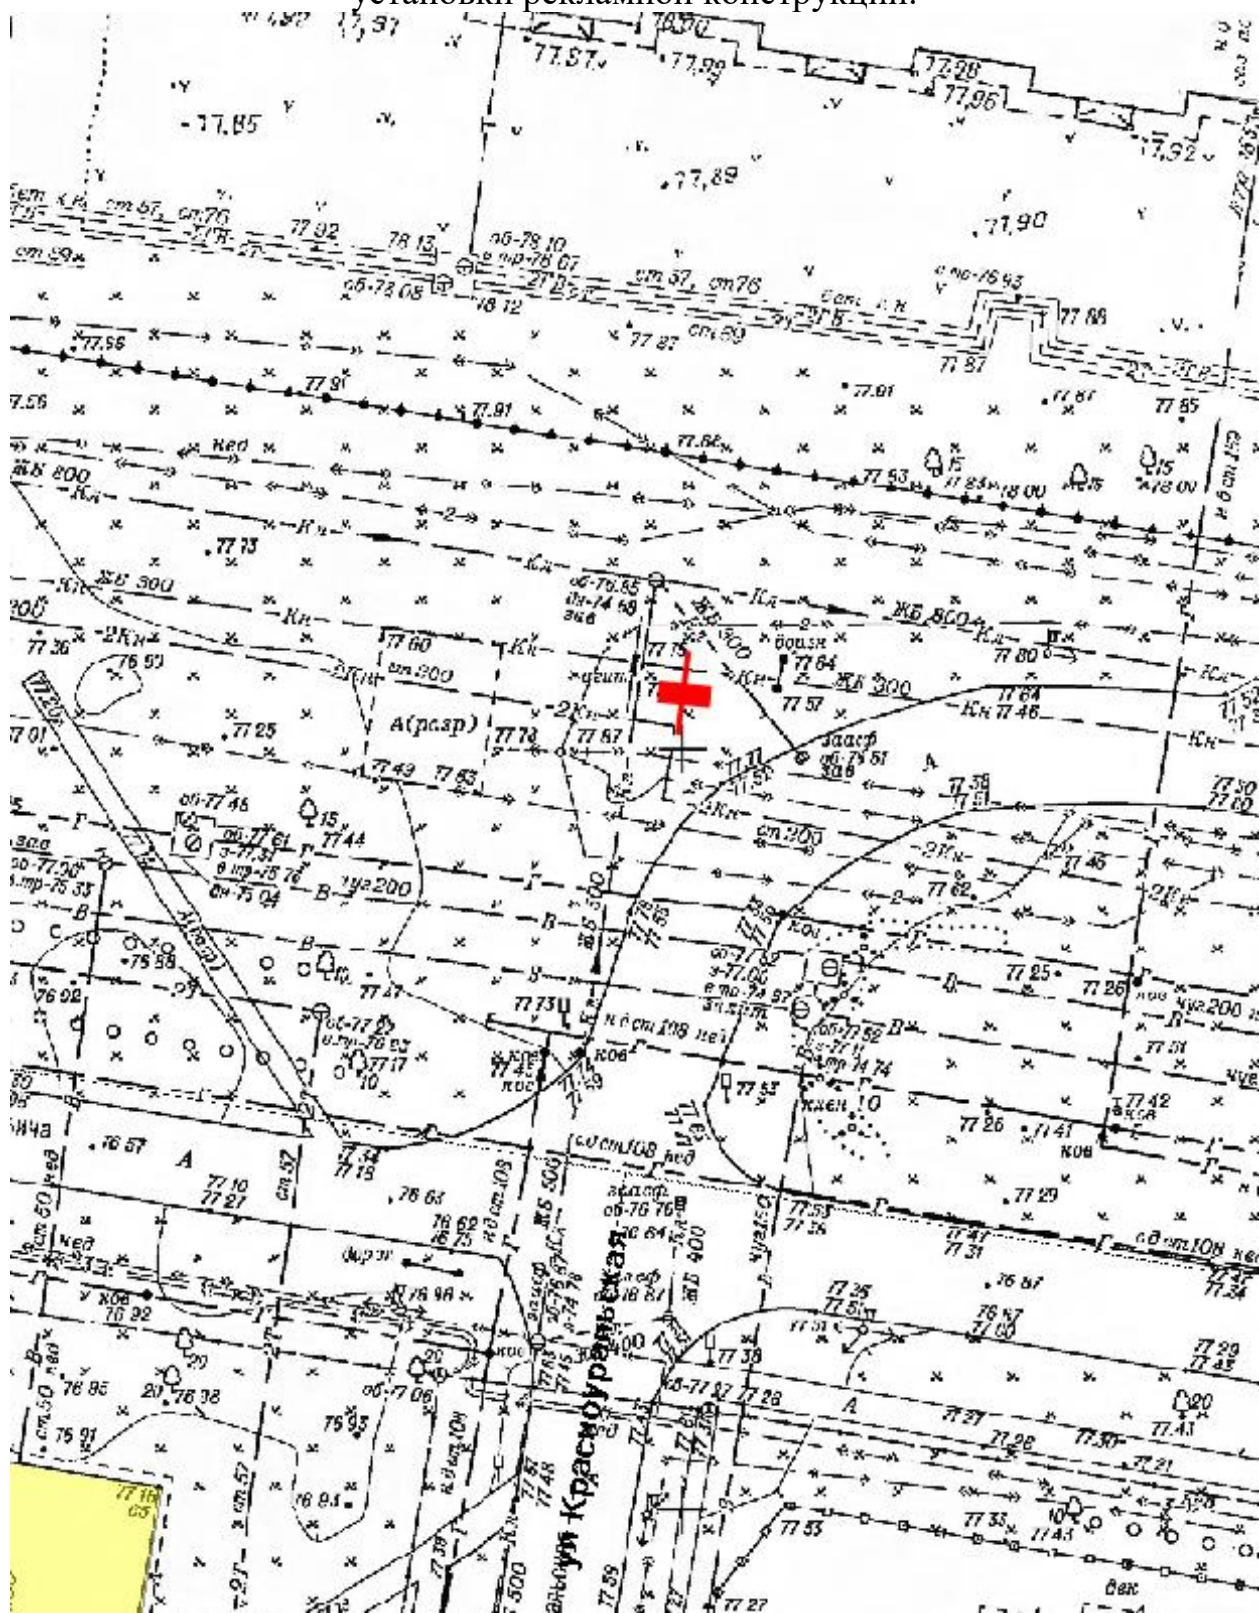

Щит бх3

Адрес: Ильича пр., д. 63 /Красноуральская ул.

Выкопировка из генплана города в М 1:500 с указанием места
установки рекламной конструкции: