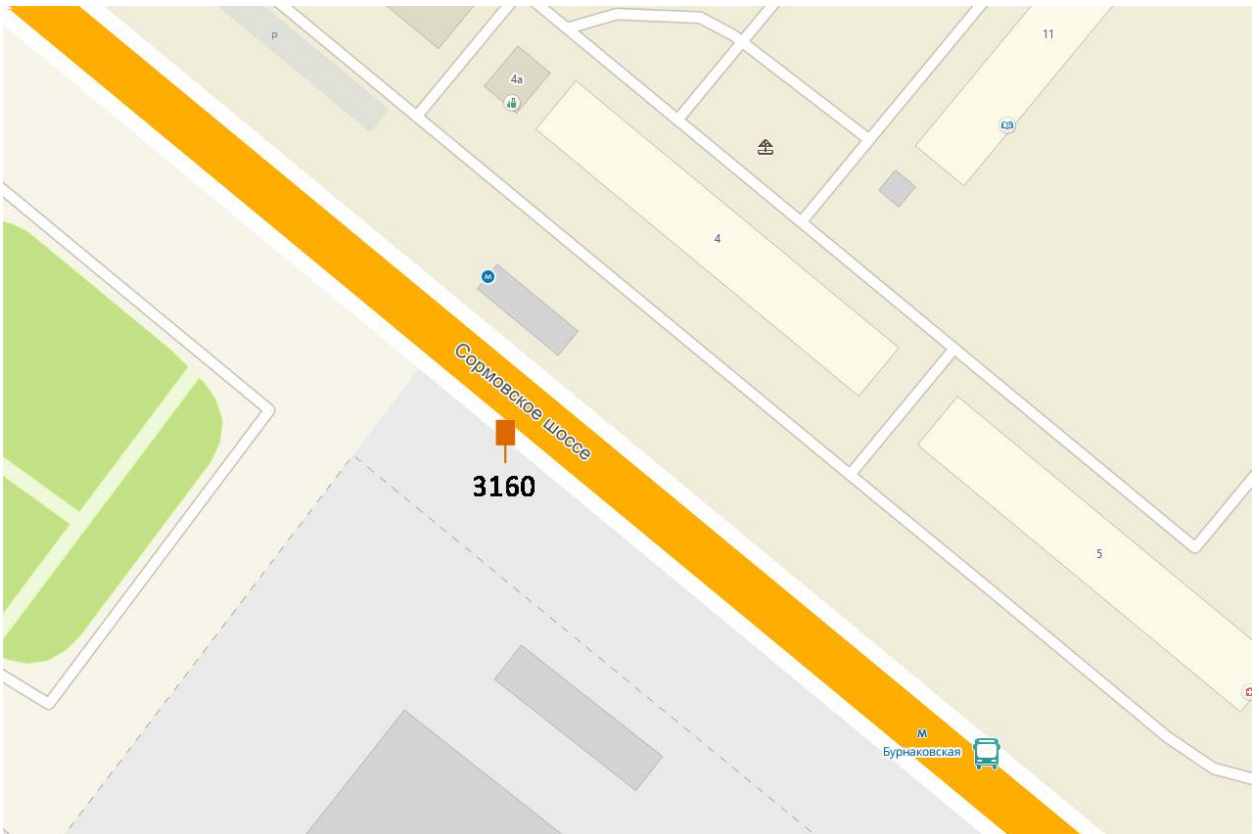

Графическая часть

Лот 169, поз. 1

Щит 3x4

Адрес: Сормовское ш., напротив д. 4

Ситуационный план - цветное изображение схемы размещения рекламных конструкций: