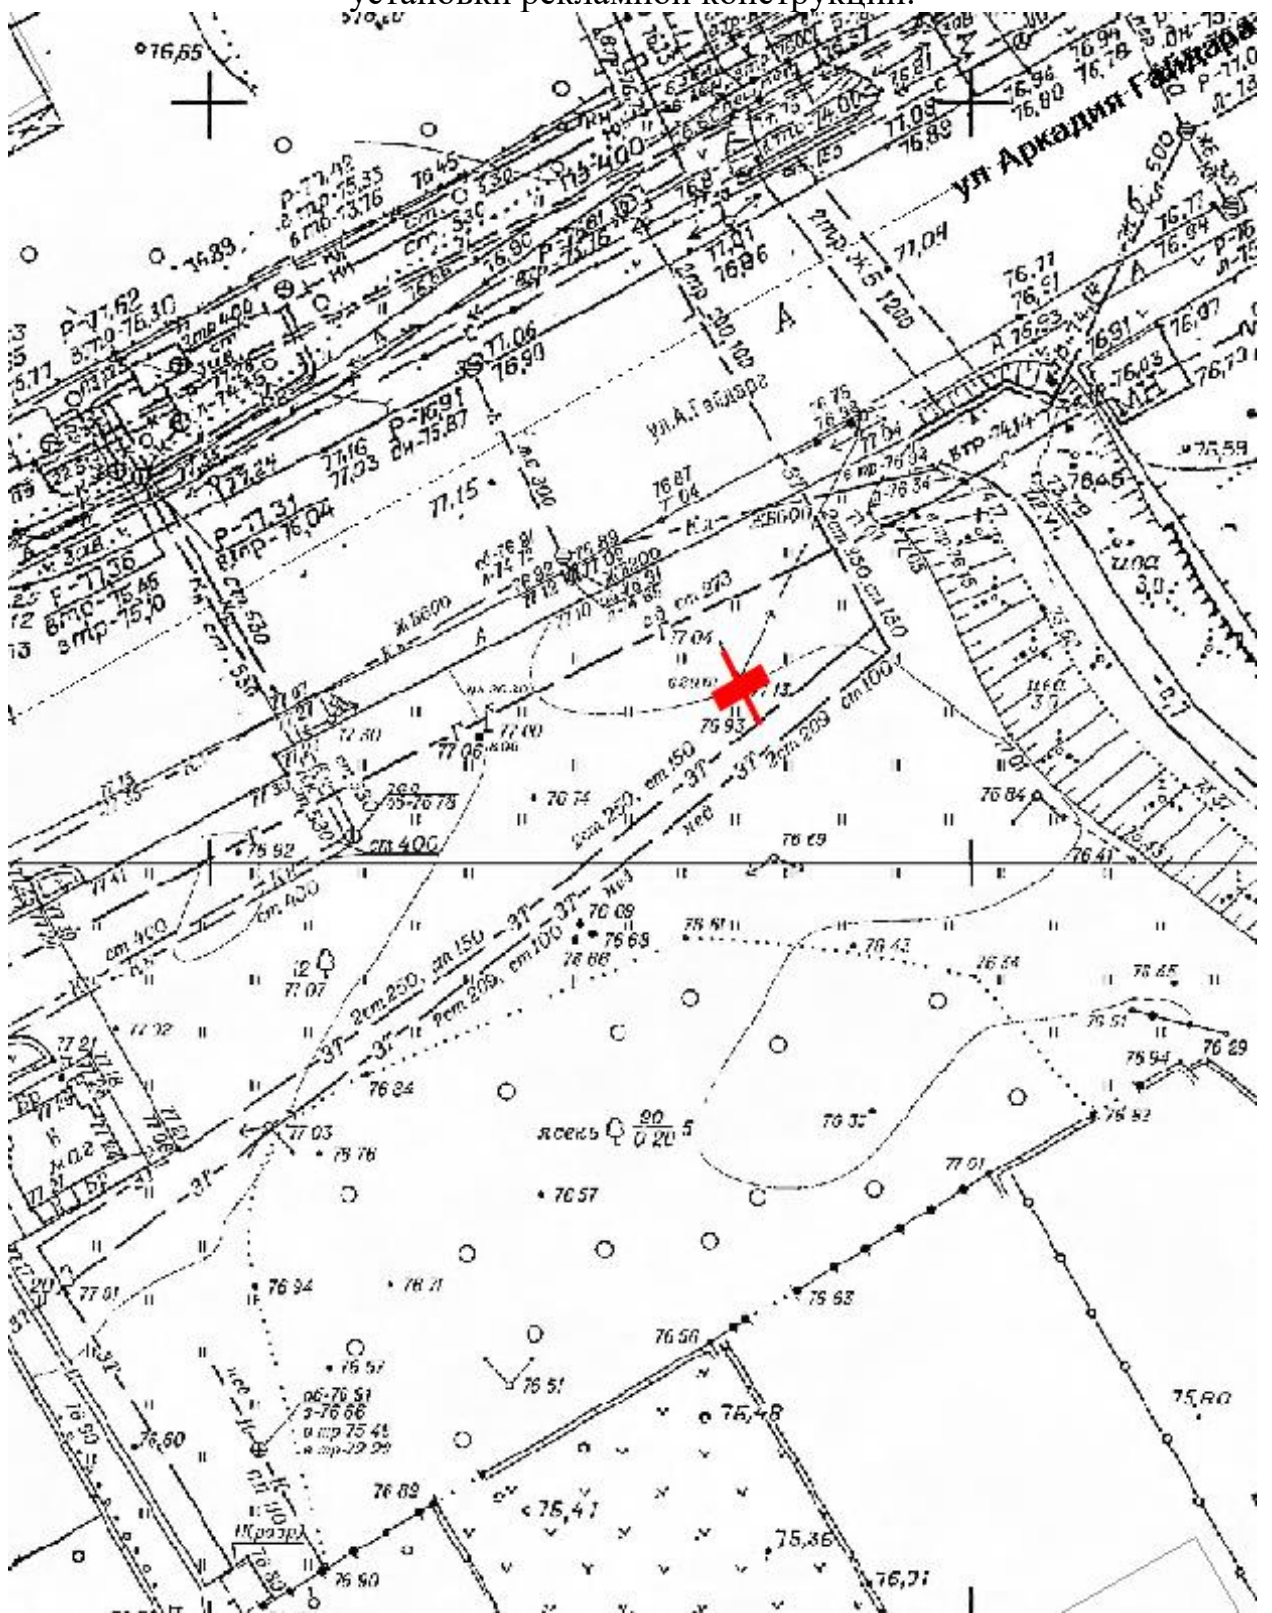

Щит бх3

Адрес: Гайдара ул., напротив д. 50

Выкопировка из генплана города в М 1:500 с указанием места установки рекламной конструкции: