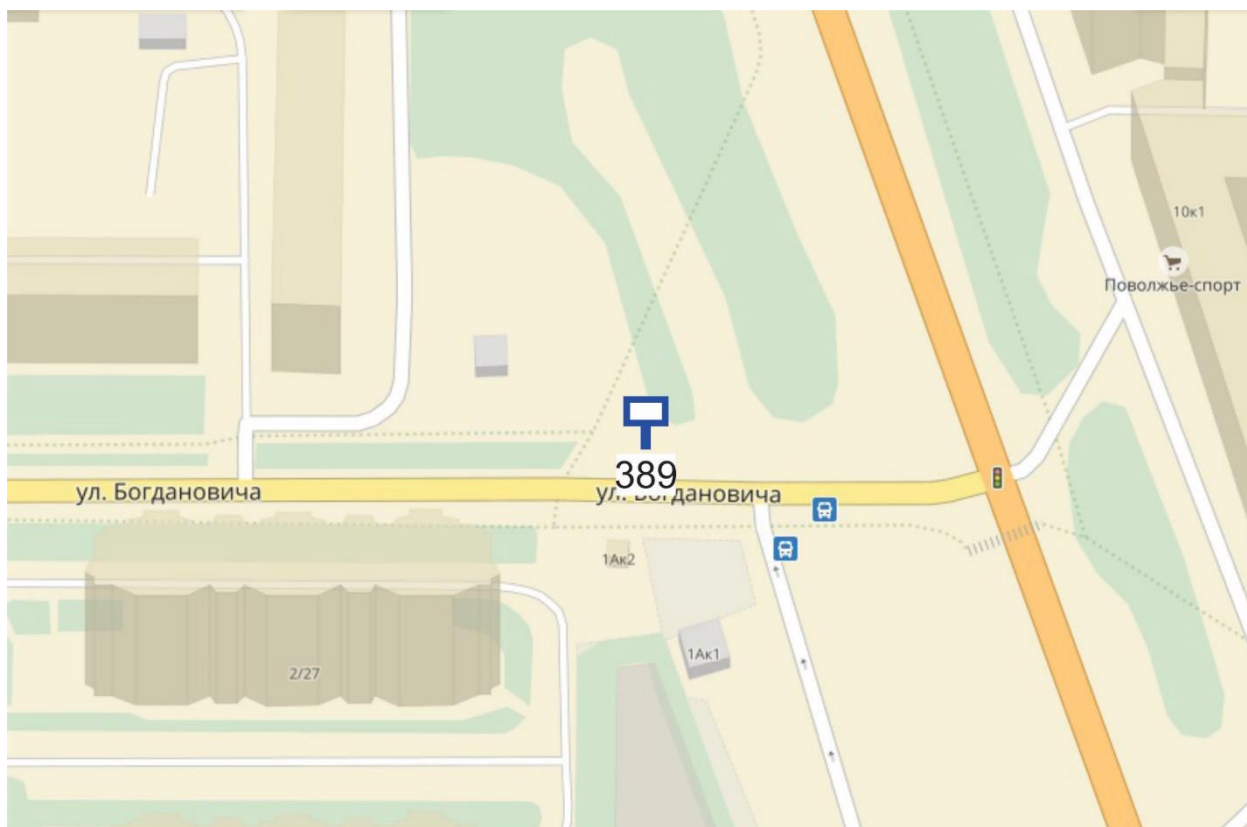

## Графическая часть

Лот 4, поз. 1

Щит 6х3

Адрес: Безводная ул., напротив д. 8а, за АЗС / дорога в Аэропорт/

Ситуационный план - цветное изображение схемы размещения рекламных конструкций:

### Щит бх3

Адрес: Безводная ул., напротив д. 8а, за АЗС / дорога в Аэропорт/

Выкопировка из генплана города в М 1:500 с указанием места установки рекламной конструкции:

## Графическая часть

Лот 5, поз. 1

Щит 6х3

Адрес: Богдановича ул., напротив д. 2 к.27

Ситуационный план - цветное изображение схемы размещения рекламных конструкций:

## Графическая часть

Лот 6, поз. 1

Щит 6х3

Адрес: Ванеева ул., объездная дорога на пр. Гагарина, позиция № 10

Ситуационный план - цветное изображение схемы размещения рекламных конструкций: