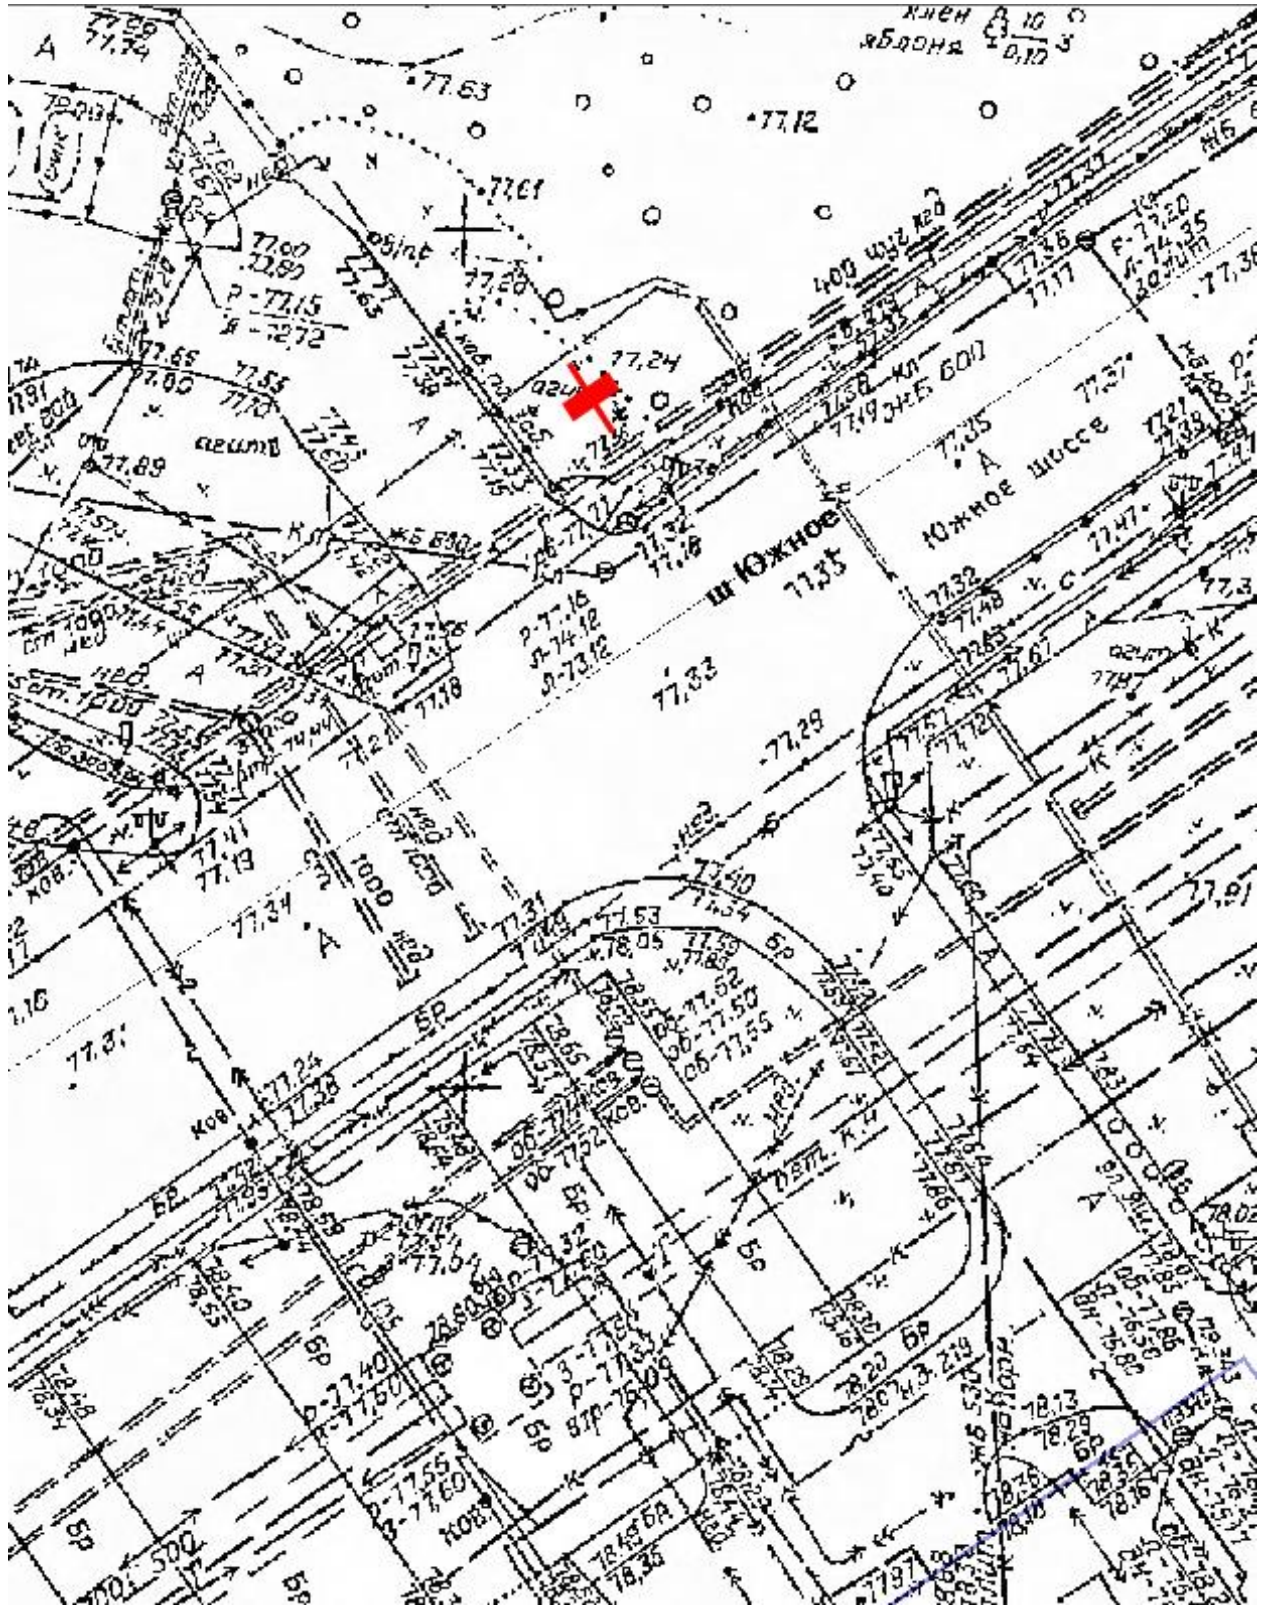

## Графическая часть

Лот 116, поз.1

Щит 6х3

Адрес: Ванеева ул., напротив д.102

Ситуационный план - цветное изображение схемы размещения рекламных конструкций: