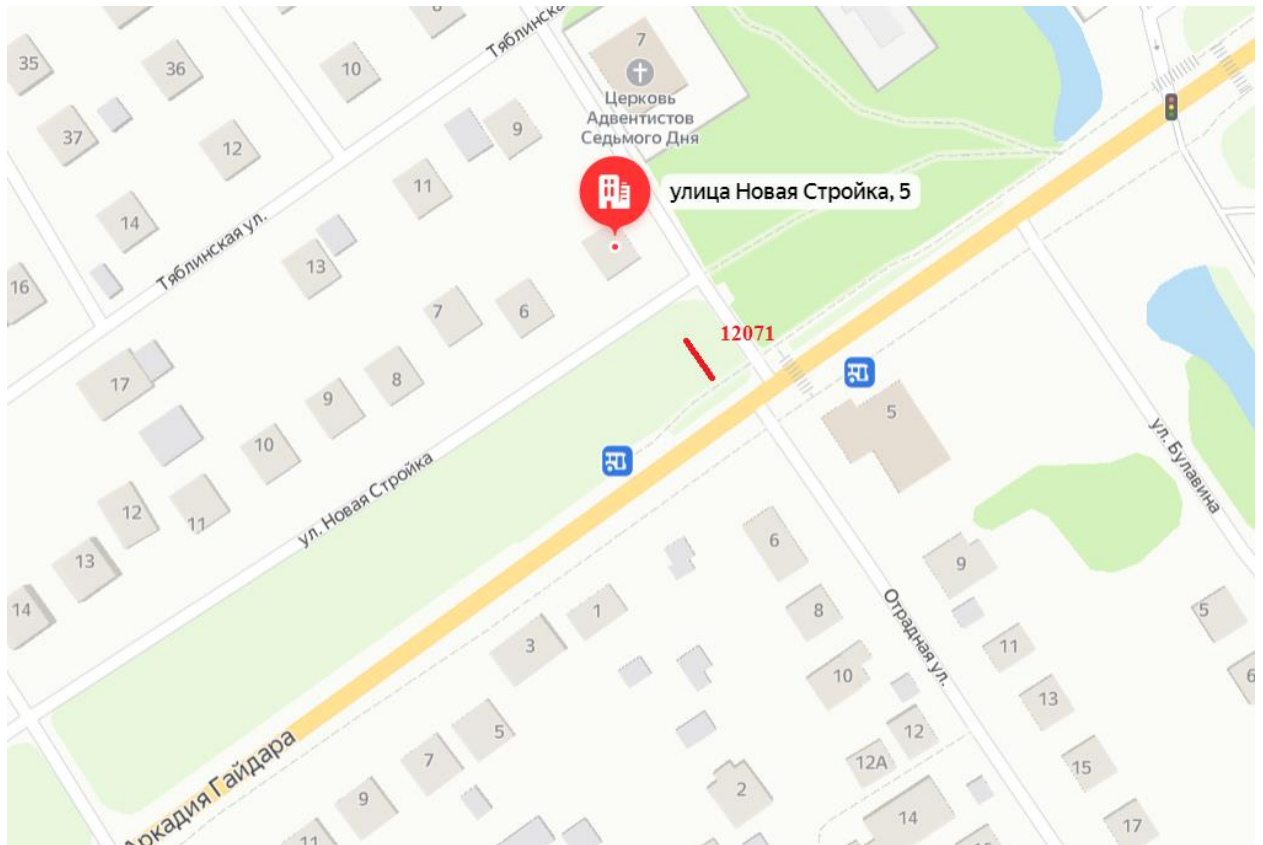

Графическая часть

Лот 190, поз.1

Щит 6х3

Адрес: Новая Стройка ул., д.5

Ситуационный план - цветное изображение схемы размещения рекламных конструкций: