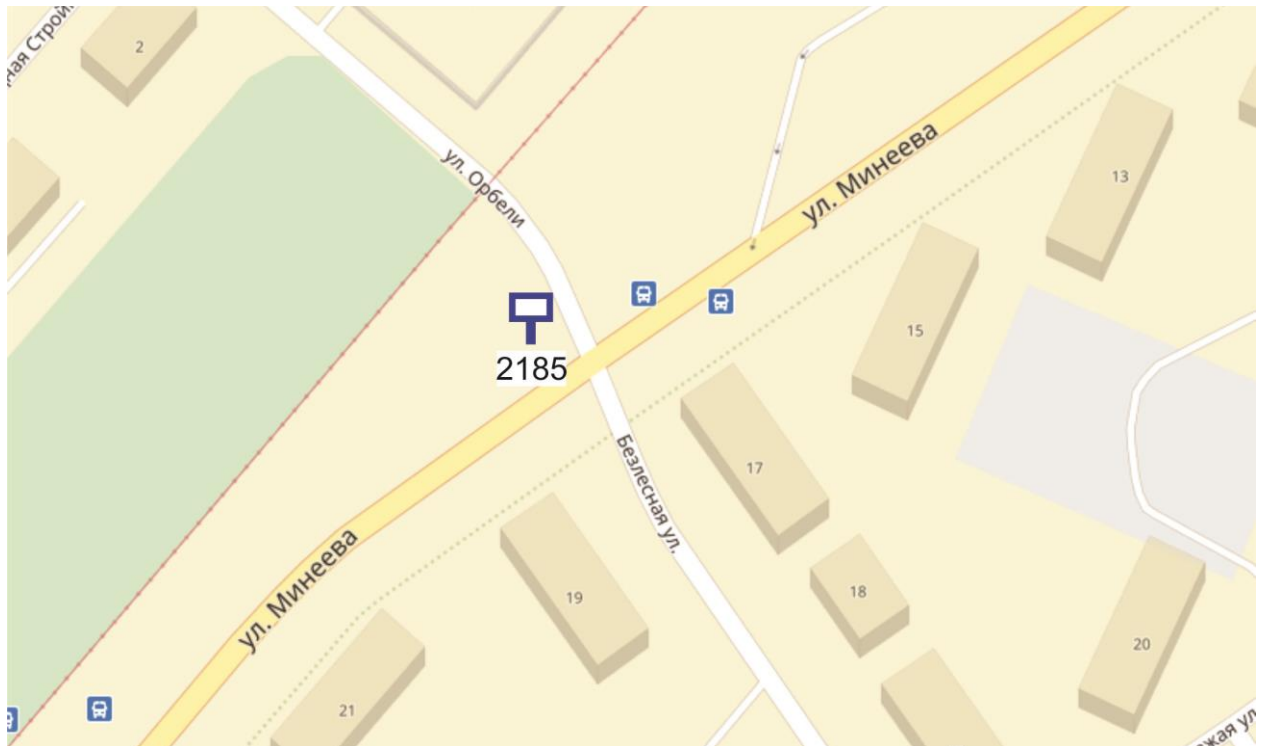

Графическая часть

Лот 100, поз. 1

Щит 6х3

Адрес: Минеева ул., напротив д. 19

Ситуационный план - цветное изображение схемы размещения рекламных конструкций: