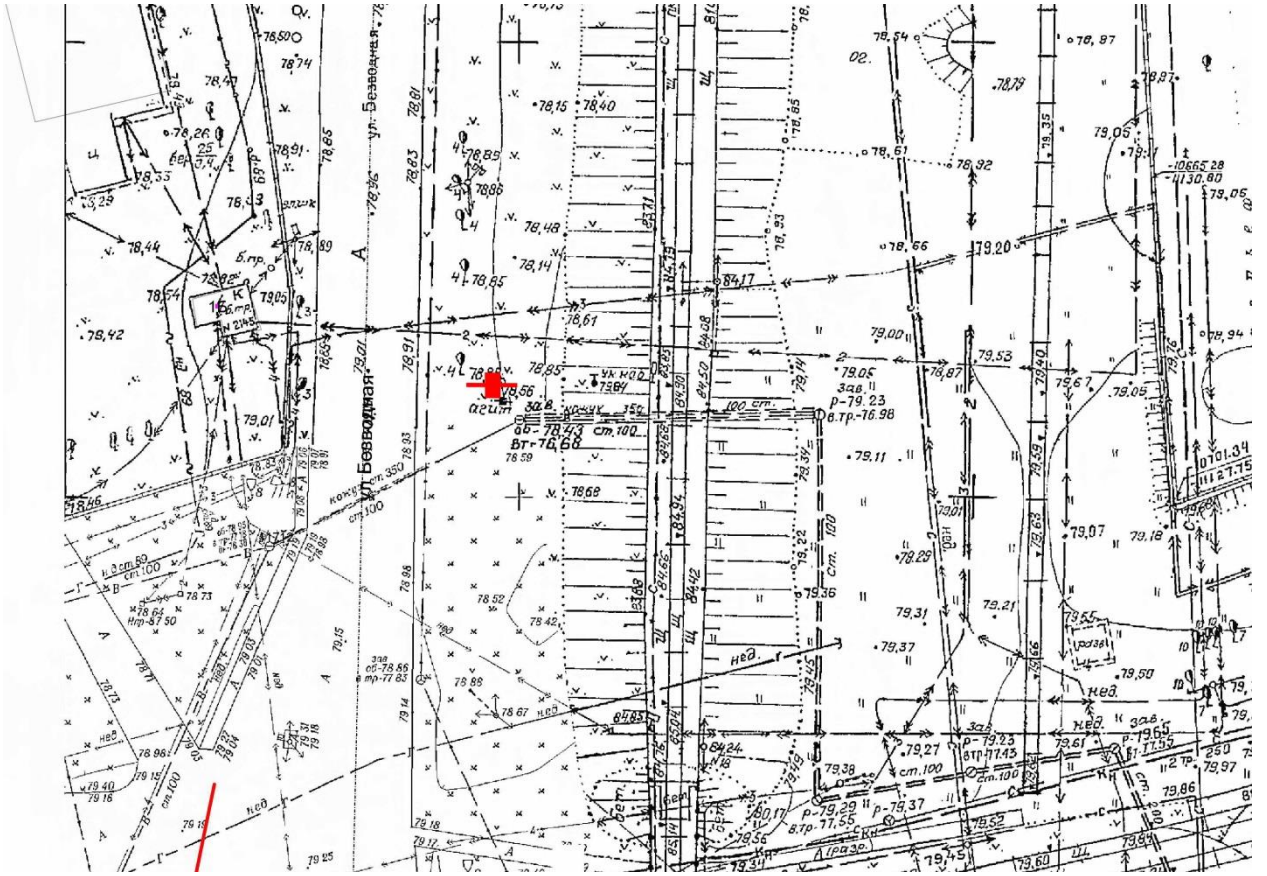

Щит бх3

Адрес: Ореховская ул., поворот на Аэропорт

Выкопировка из генплана города в М 1:500 с указанием места установки рекламной конструкции: