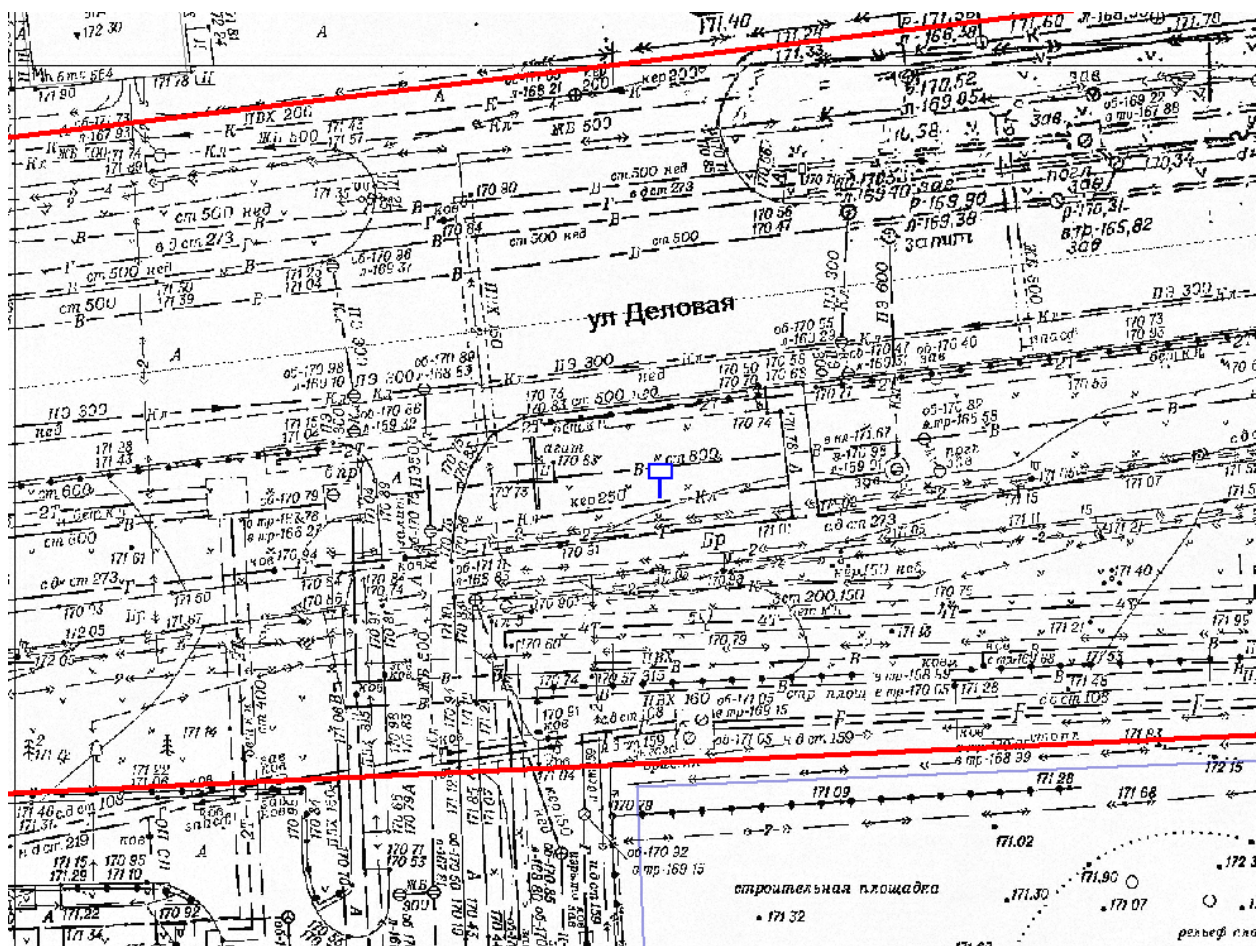

## Графическая часть

Лот 20, поз. 1

Щит 6х3

Адрес: Дружаева ул., около д. 20 по ул. Дьяконова, позиция № 1

Ситуационный план - цветное изображение схемы размещения рекламных конструкций: