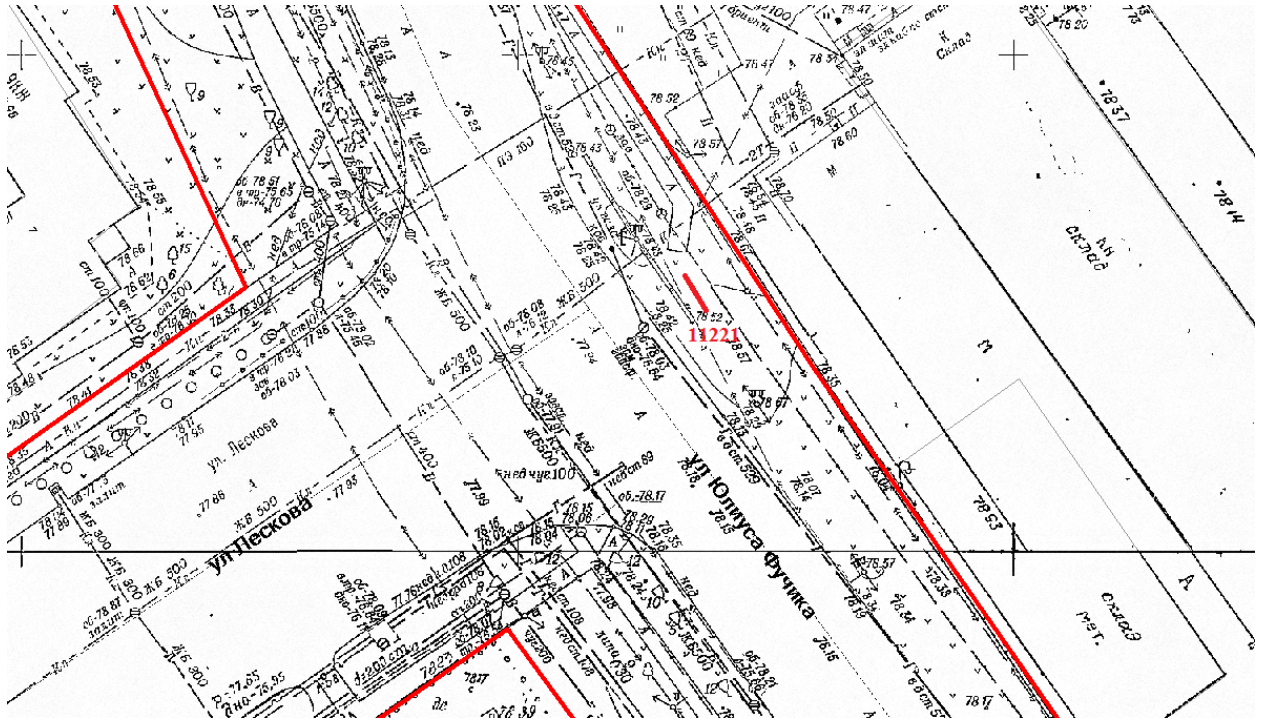

Щит бх3

Адрес: Лескова ул., пересечение с ул. Ю. Фучика, поз.1

Выкопировка из генплана города в М 1:500 с указанием места установки рекламной конструкции: