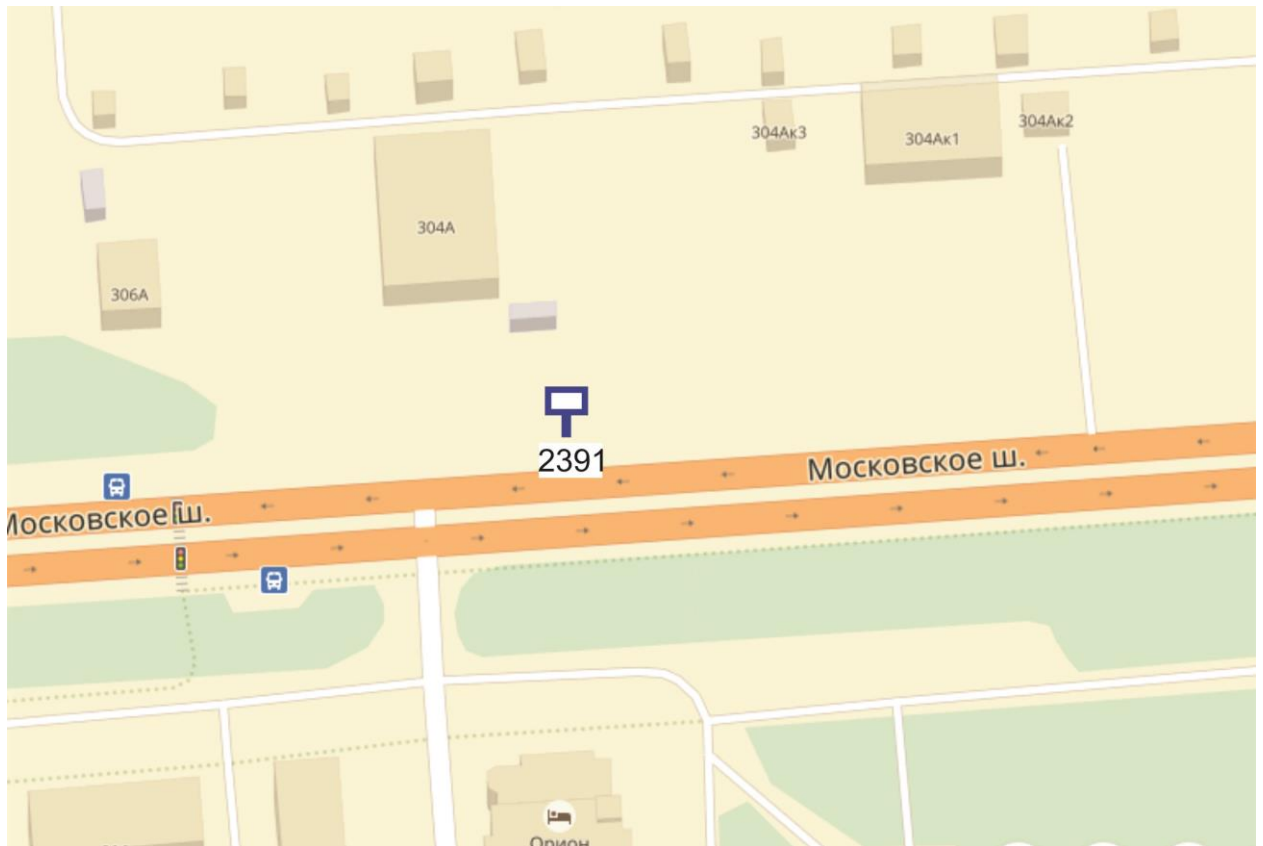

## Графическая часть

Лот 72, поз. 1

Щит 6х3

Адрес: Московское ш., напротив д. 4б по ул. Тепличной

Ситуационный план - цветное изображение схемы размещения рекламных конструкций: