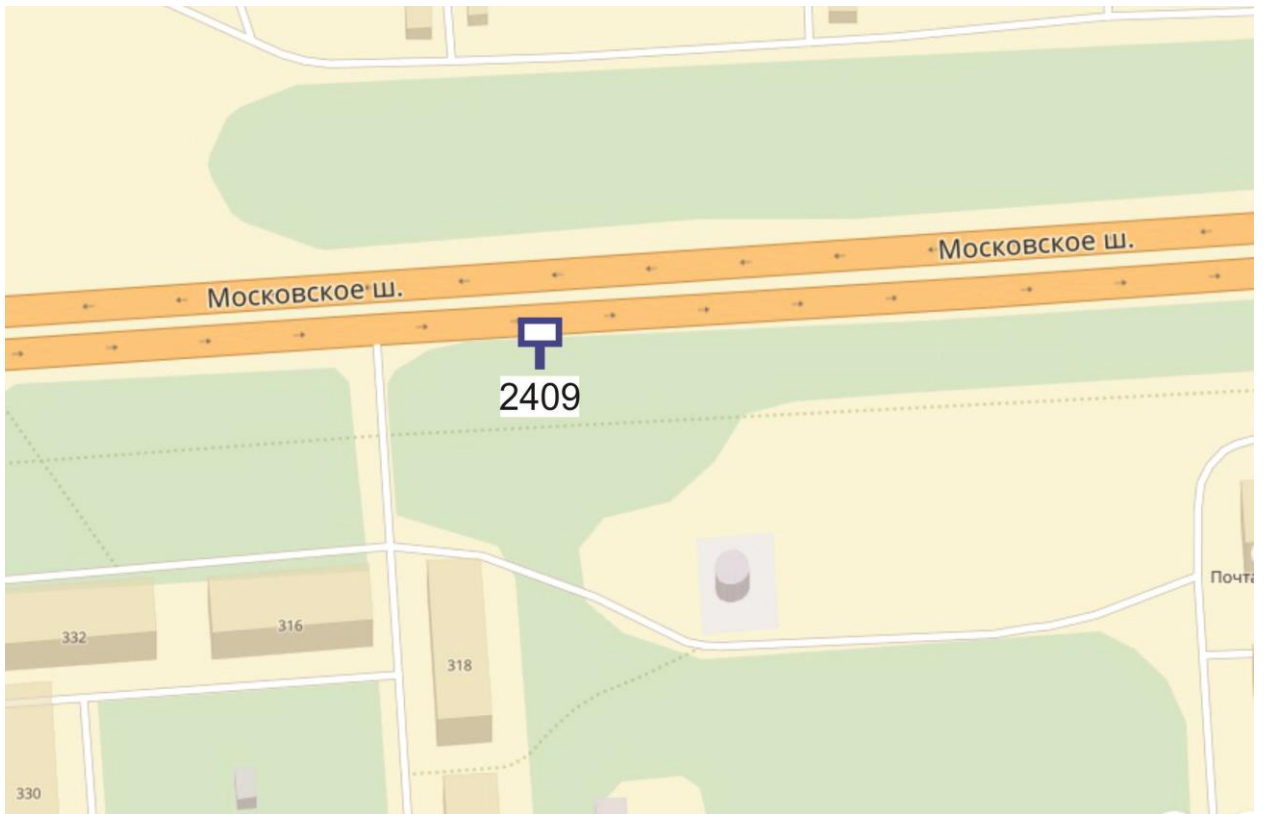

## Графическая часть

Лот 73, поз. 1

Щит 6x3

Адрес: Московское ш., с/х "Горьковский"

Ситуационный план - цветное изображение схемы размещения рекламных конструкций: