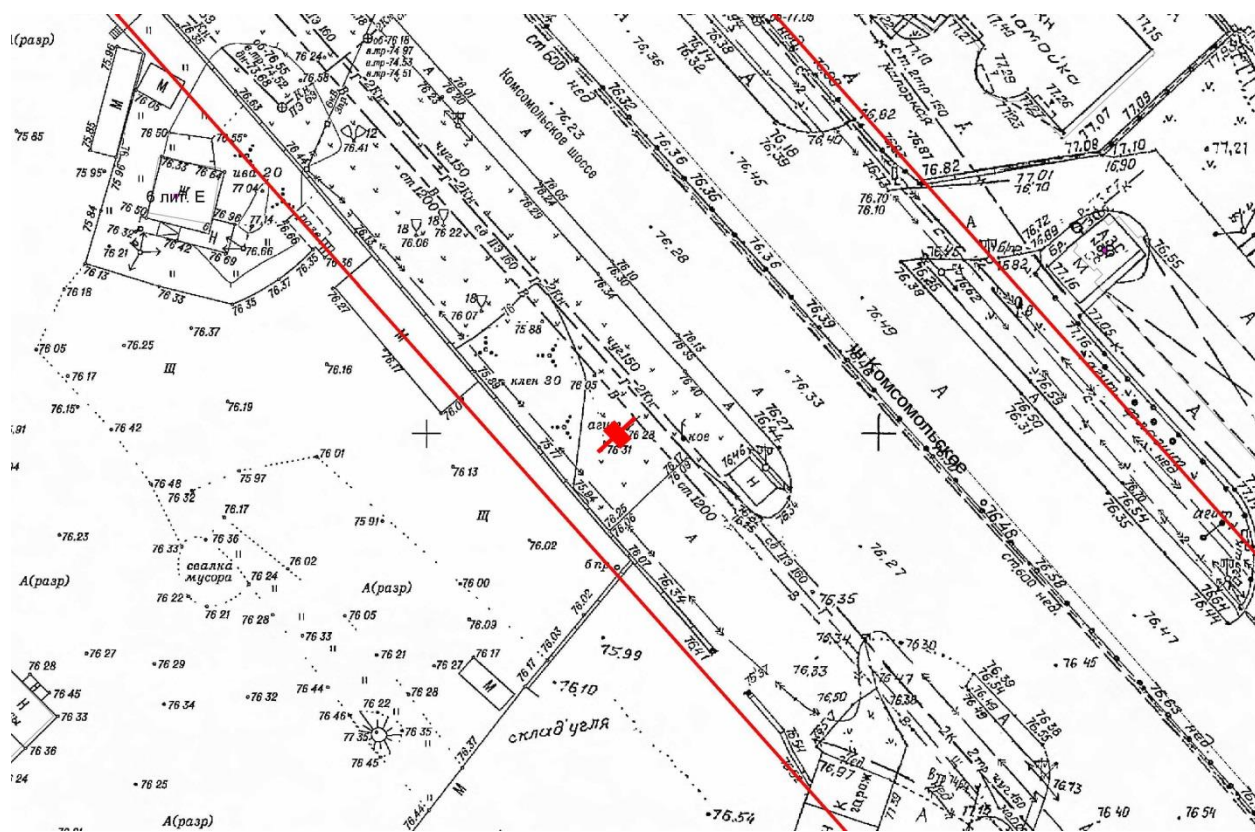

Щит бх3

Адрес: Комсомольское ш., напротив АЗС "Лукойл"

Выкопировка из генплана города в М 1:500 с указанием места установки рекламной конструкции: