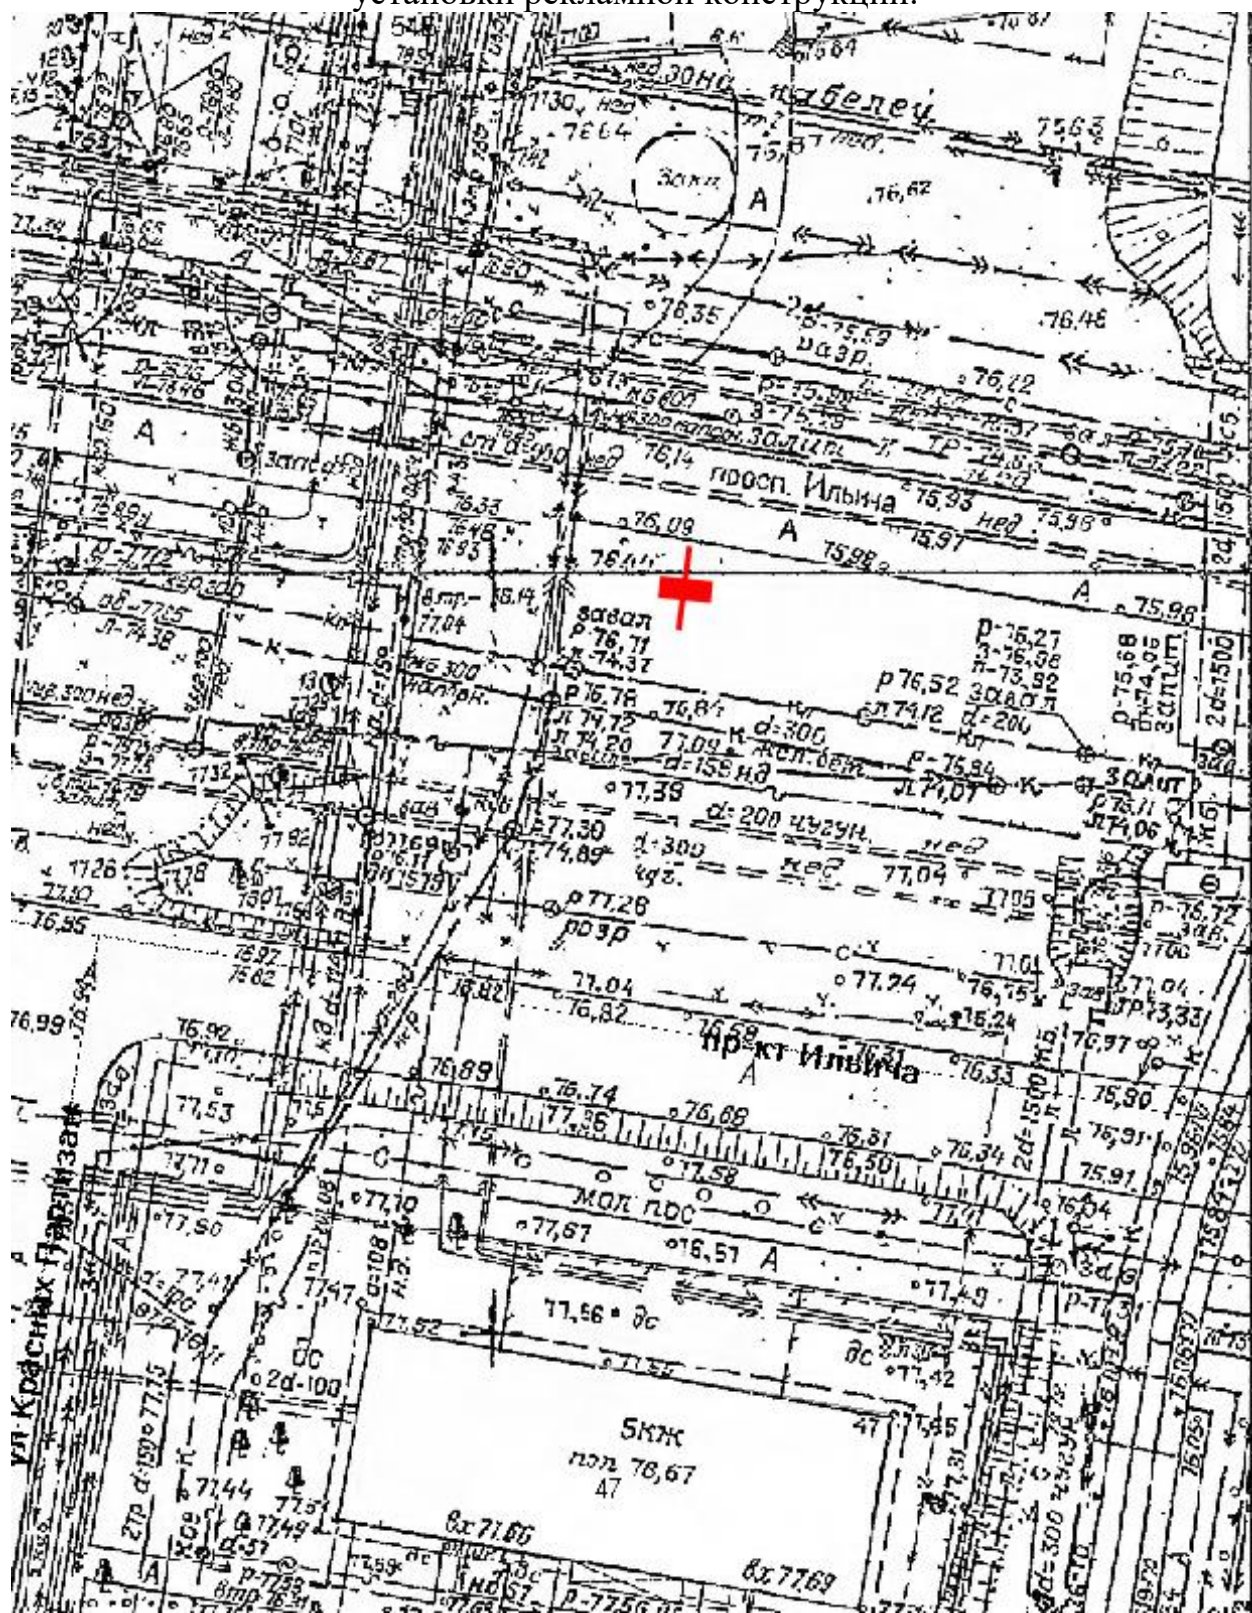

Щит бх3

Адрес: Ильича пр., напротив д. 47

Выкопировка из генплана города в М 1:500 с указанием места установки рекламной конструкции: