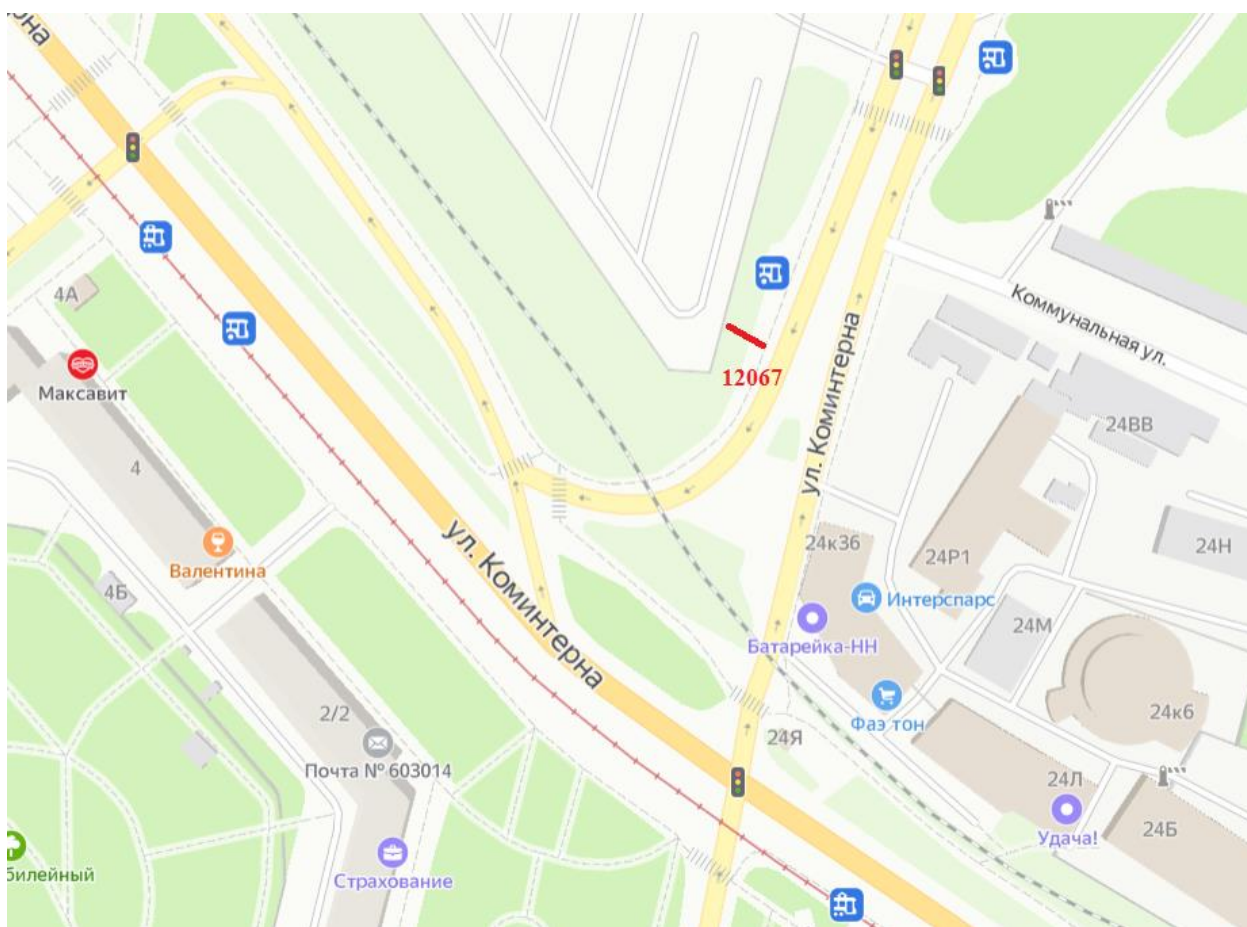

## Графическая часть

Лот 186, поз.1

Щит 6х3

Адрес: Коминтерна ул., напротив д.24 по Сормовское ш., за остановкой "Переезд"

Ситуационный план - цветное изображение схемы размещения рекламных конструкций:

Щит 6х3