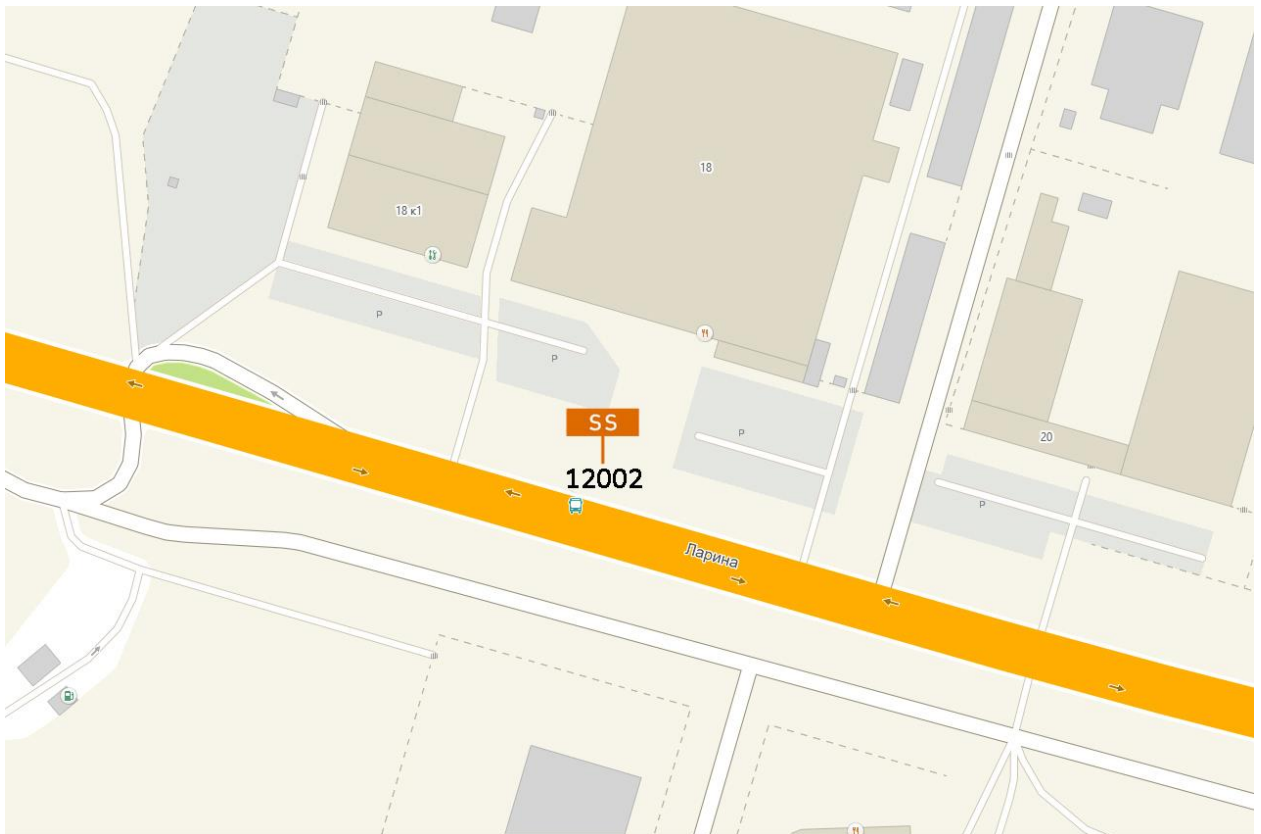

Графическая часть

Лот 174, поз. 1
Суперсайт
Адрес: Ларина ул., д.20А

Ситуационный план - цветное изображение схемы размещения рекламных конструкций: