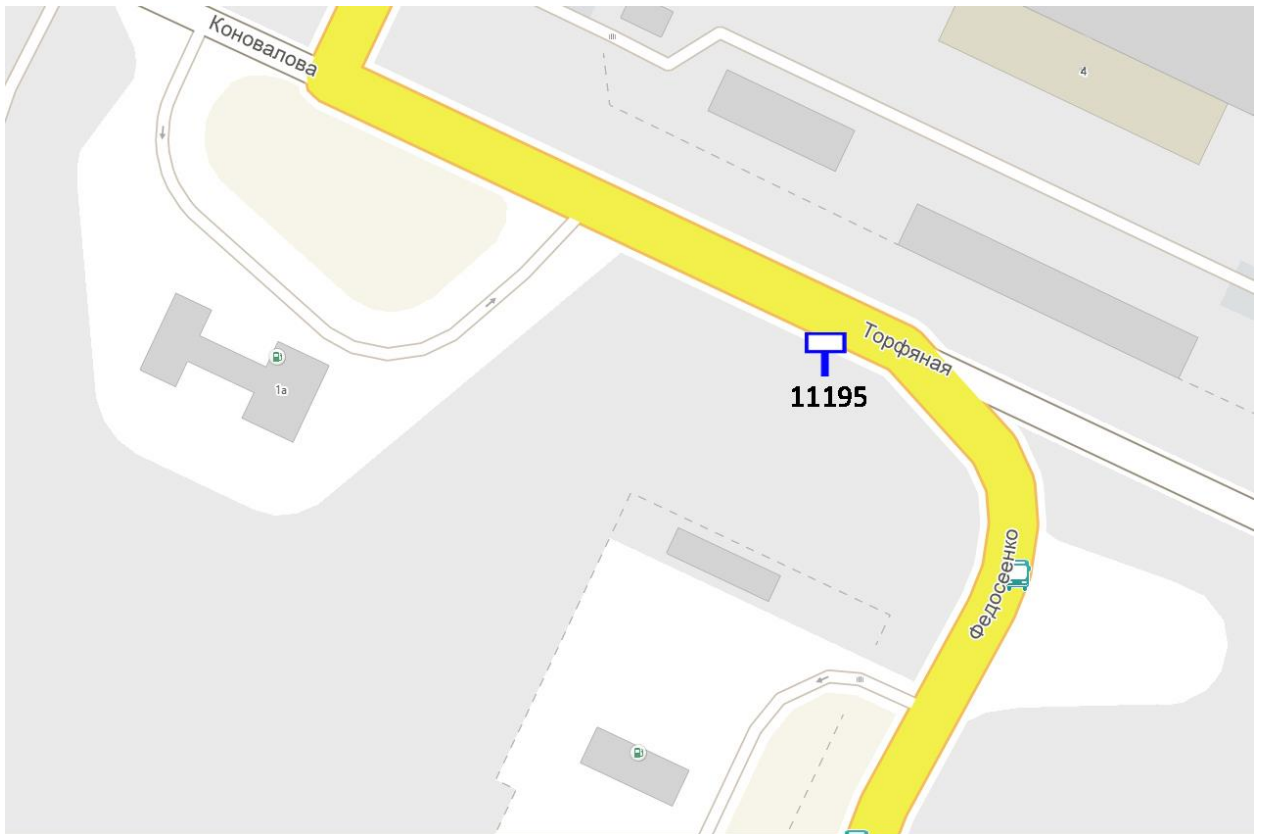

Графическая часть

Лот 154, поз. 1

Щит 6x3

Адрес: Торфяная ул., н-в дома №4 по ул. Коновалова

Ситуационный план - цветное изображение схемы размещения рекламных конструкций: