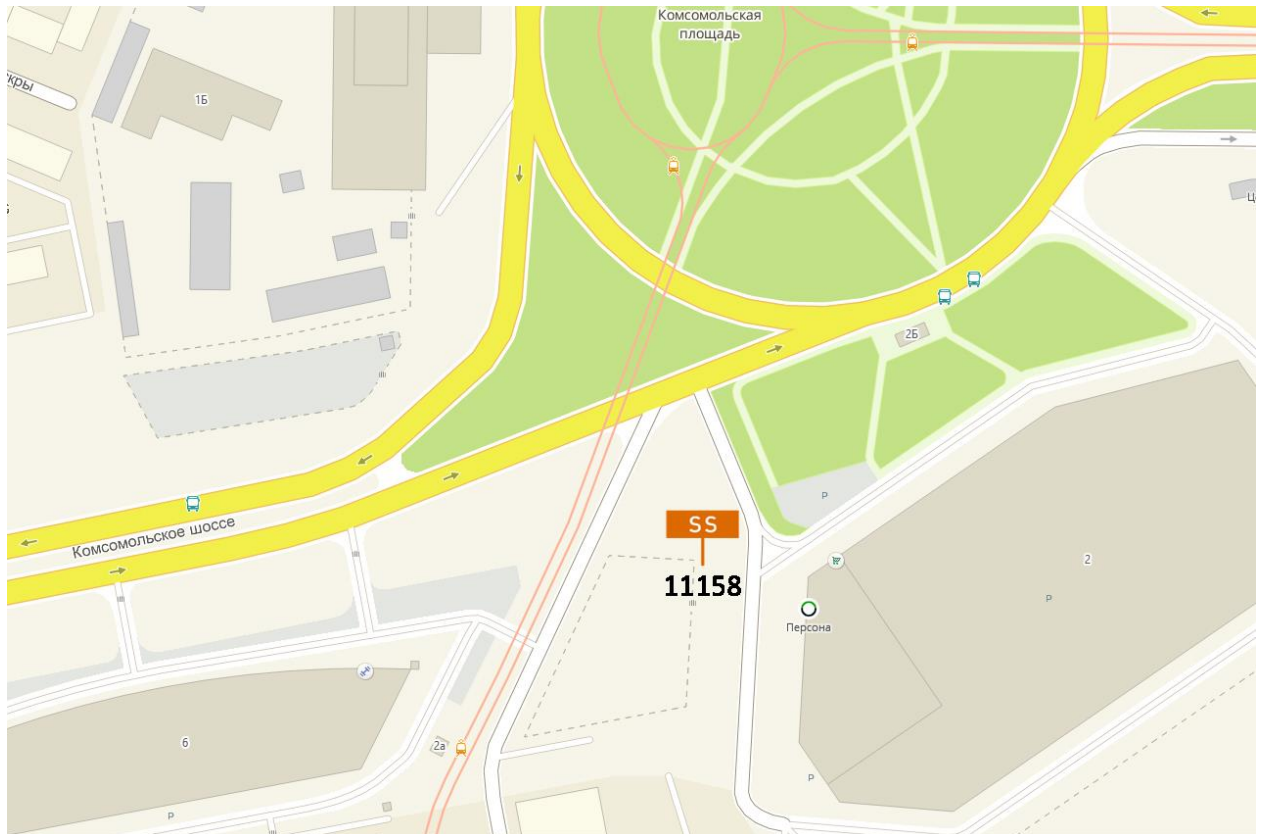

Графическая часть

Лот 177, поз.1

Суперсайт

Адрес: Комсомольское ш., д. 2 по Электрическая ул.

Ситуационный план - цветное изображение схемы размещения рекламных конструкций: