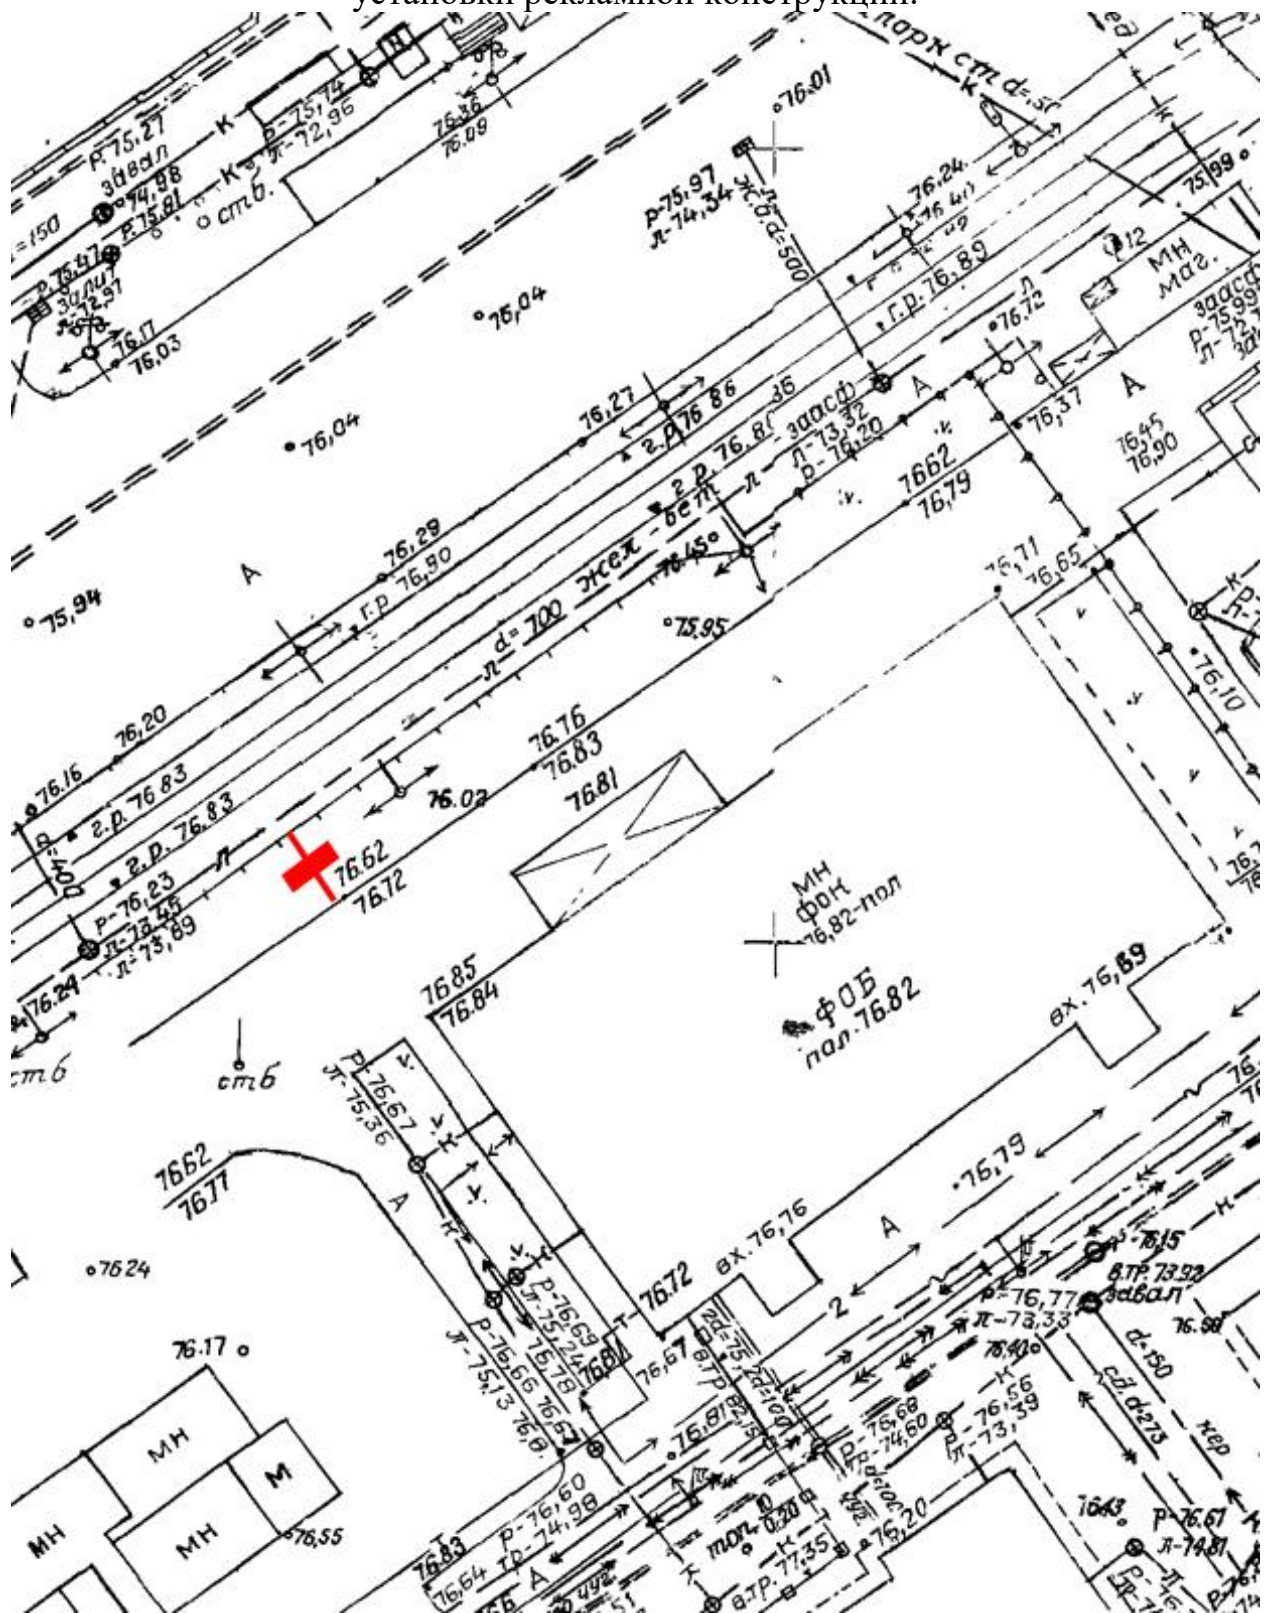

## Графическая часть

Лот 153, поз. 1

Щит 6х3

Адрес: Ленина пр., рядом с д. 79 б

Ситуационный план - цветное изображение схемы размещения рекламных конструкций:

Щит 6х3

Адрес: Ленина пр., рядом с д. 79 б

Выкопировка из генплана города в М 1:500 с указанием места установки рекламной конструкции: