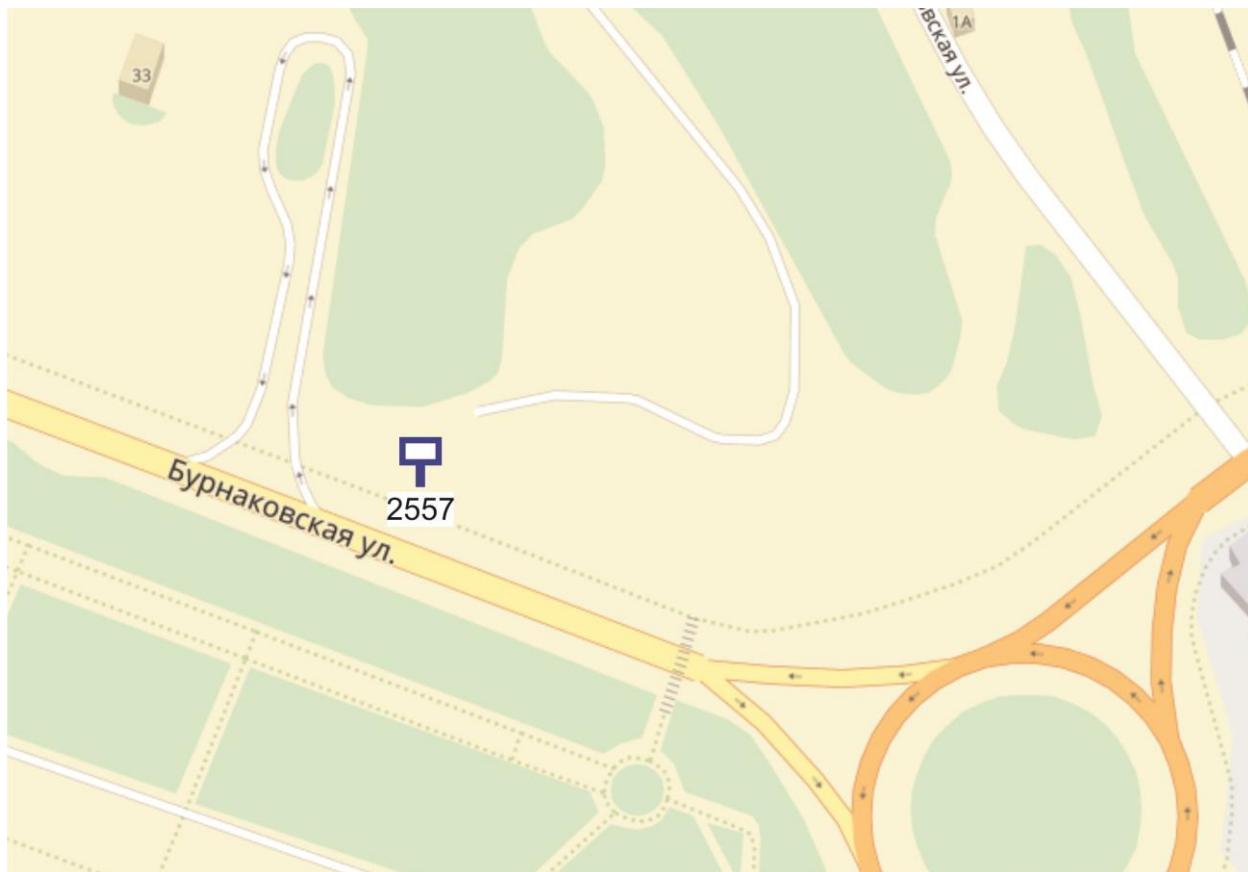

## Графическая часть

Лот 110, поз.1

Щит 6х3

Адрес: Объездная дорога на Сормово

Ситуационный план - цветное изображение схемы размещения рекламных конструкций: