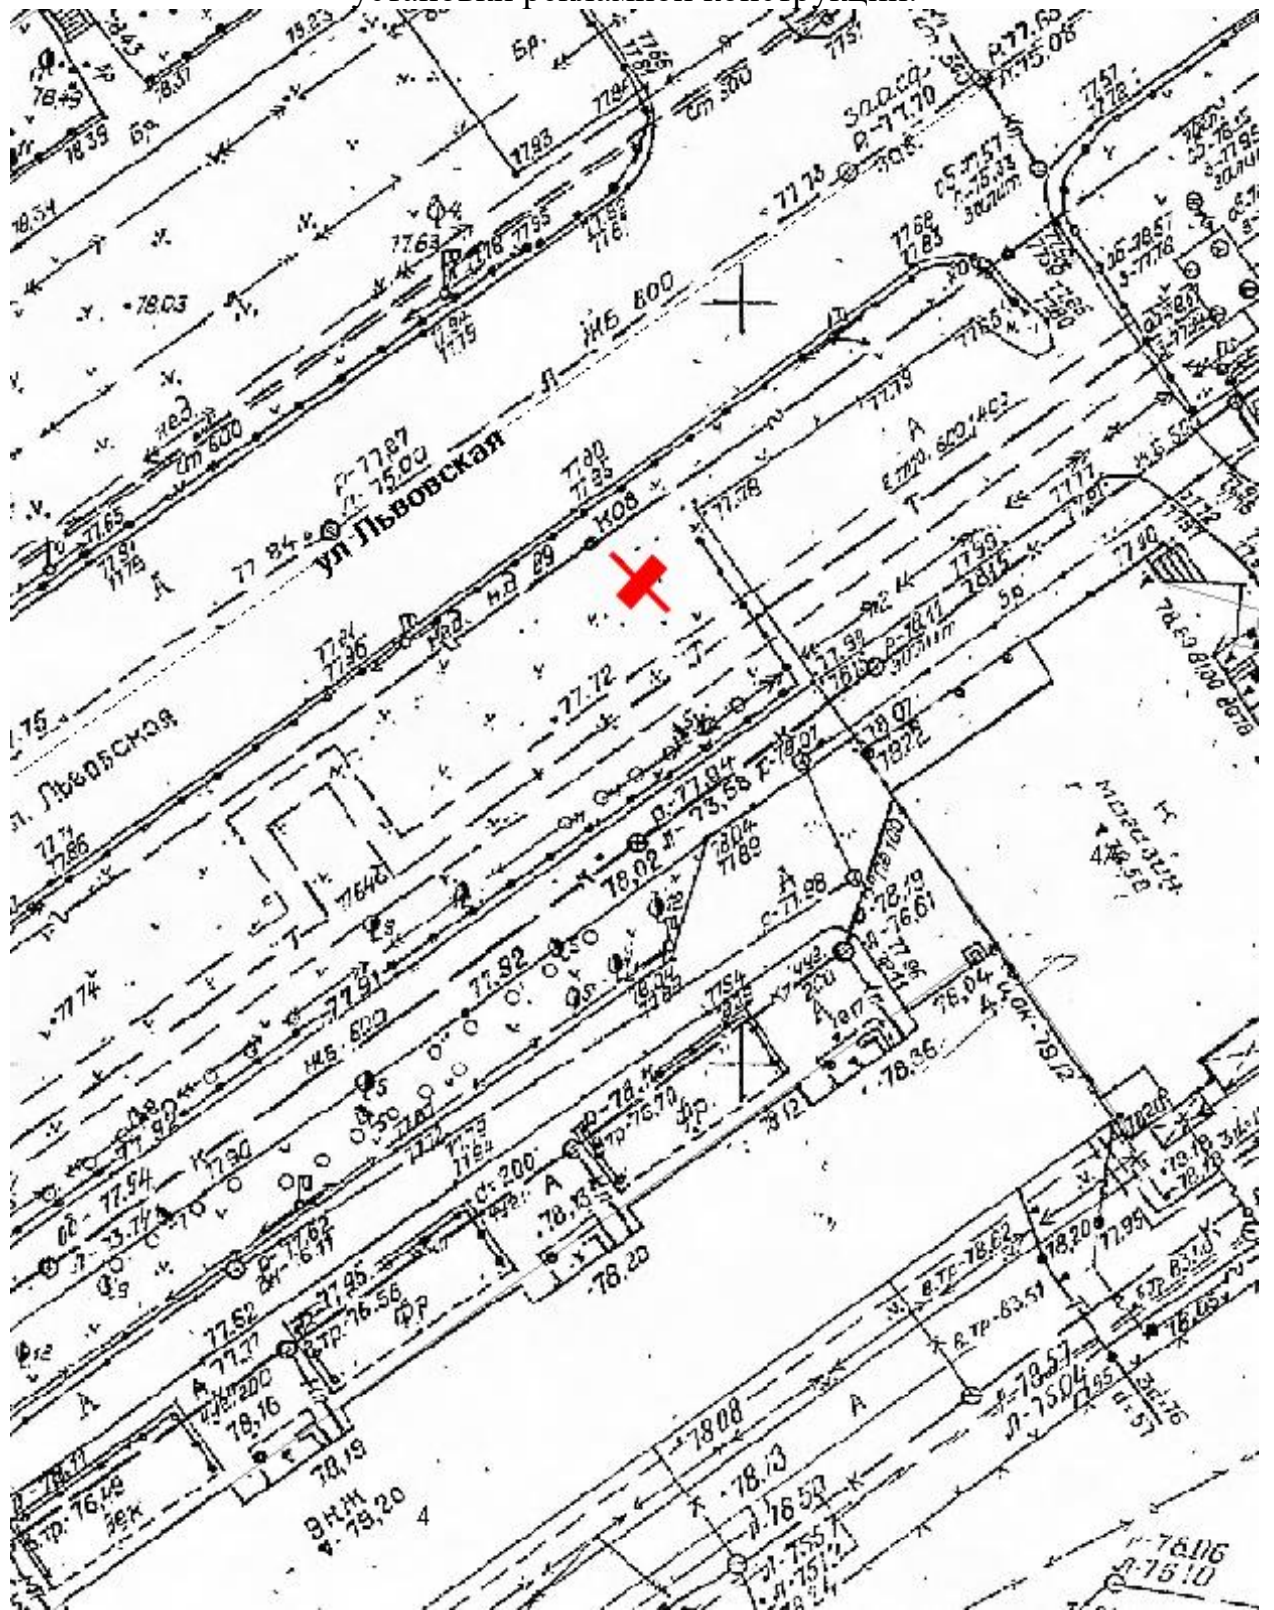

Щит бх3
Адрес: Львовская ул., д. 4

Выкопировка из генплана города в М 1:500 с указанием места
установки рекламной конструкции: