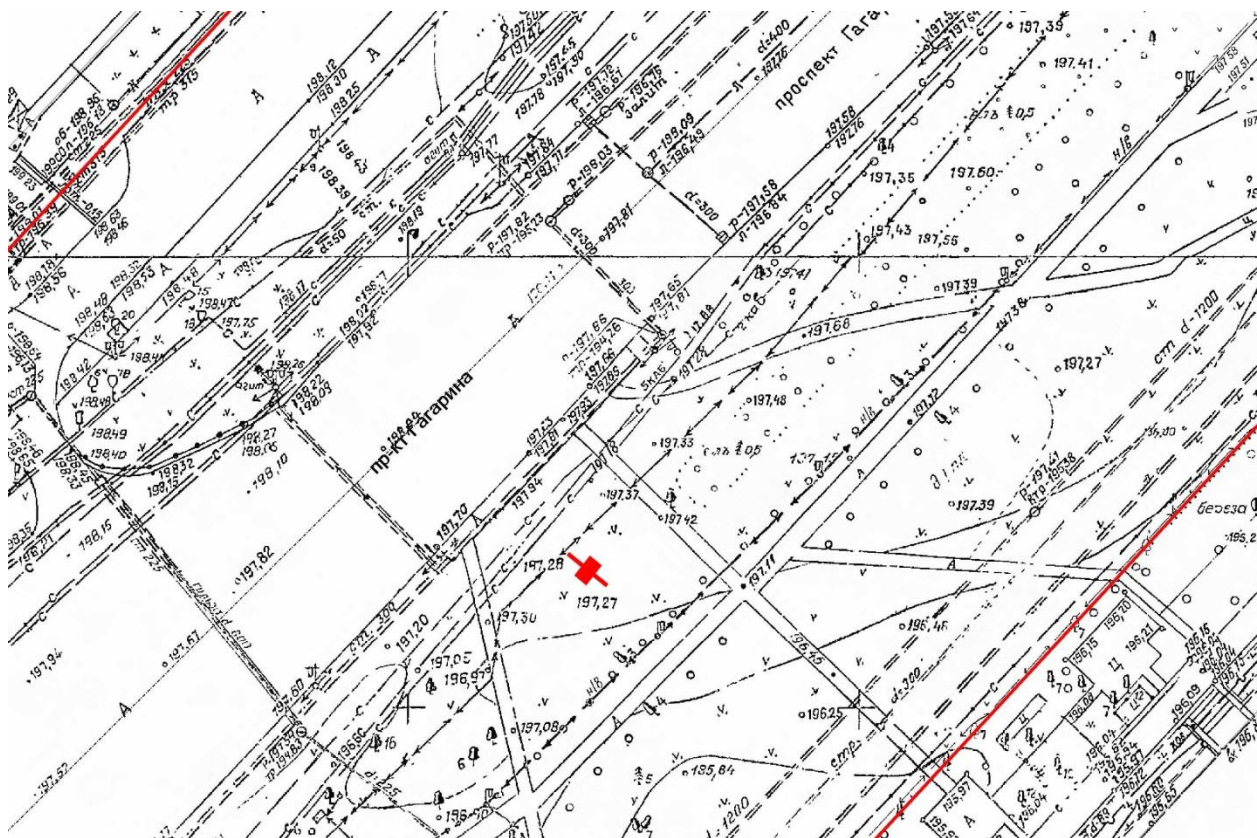

## Графическая часть

Лот 1, поз.1

Щит 6х3

Адрес: Гагарина пр-т, д.220

Ситуационный план - цветное изображение схемы размещения рекламных конструкций:

Щит 6х3  
Адрес: Гагарина пр-т, д.220

Выкопировка из генплана города в М 1:500 с указанием места  
установки рекламной конструкции:

## Графическая часть

Лот 2, поз. 1

Щит 6х3

Адрес: 1-я Линия, пос. Дубравный, выезд на Балахну

Ситуационный план - цветное изображение схемы размещения рекламных конструкций: