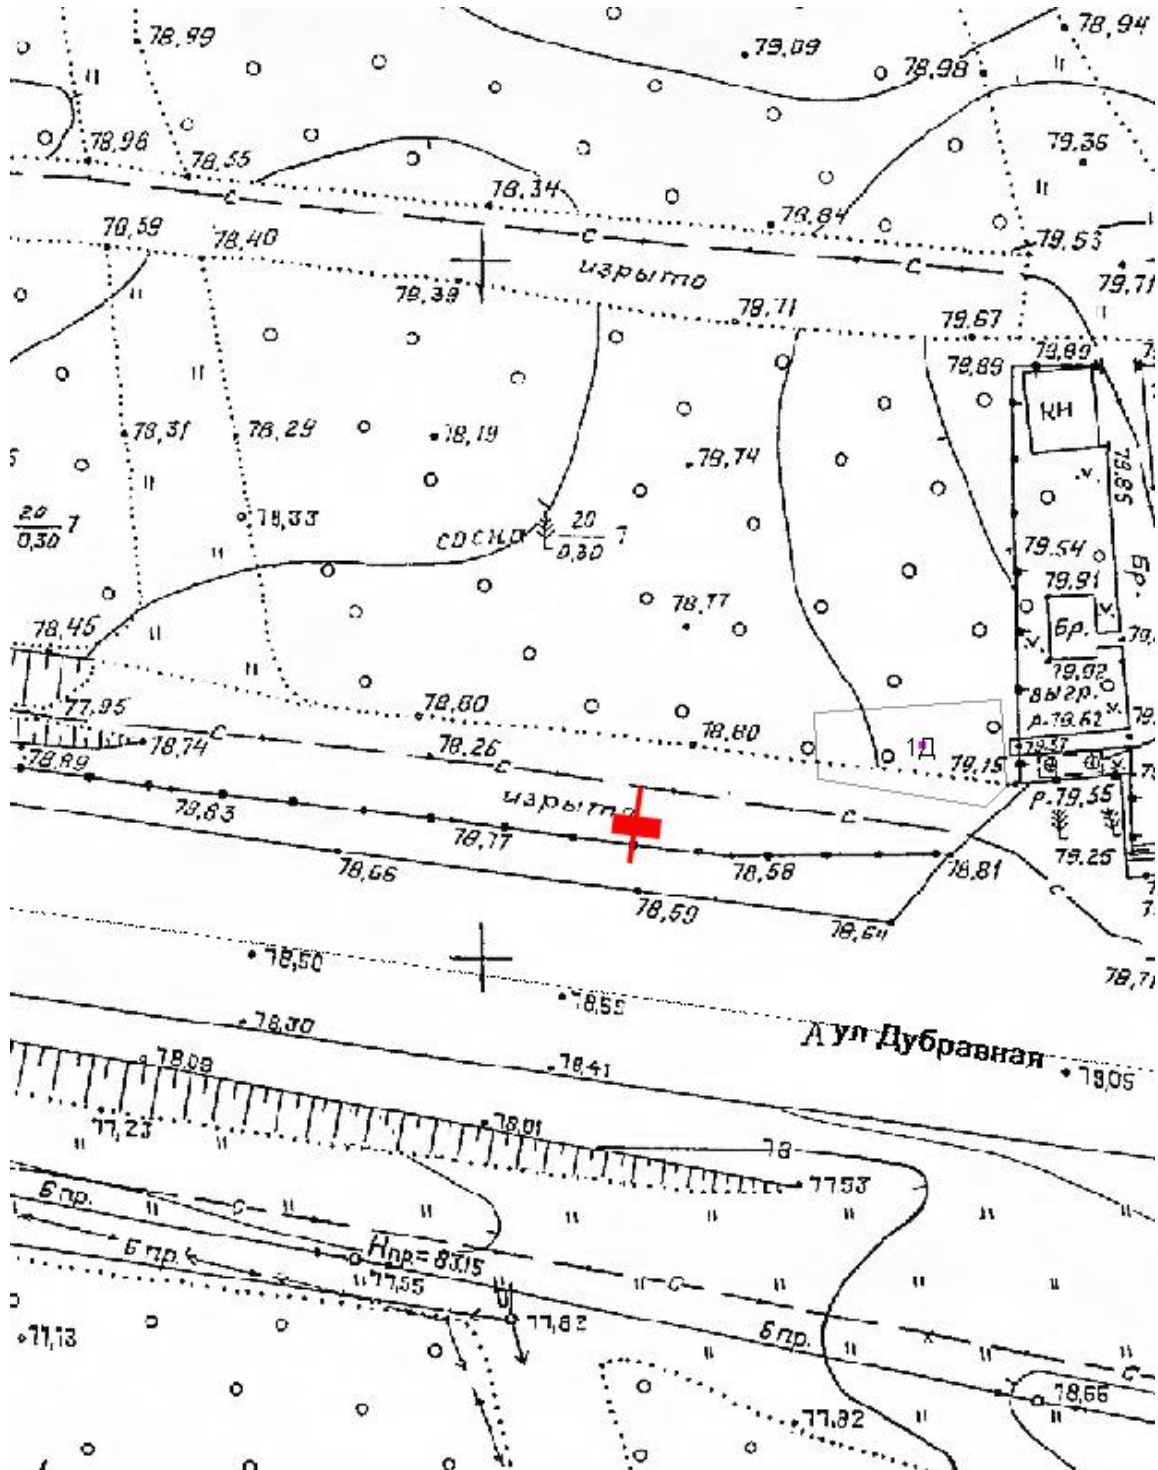

Щит 6х3

Адрес: Дубравная ул., 16, 100 м от ж/д движение из города

Выкопировка из генплана города в М 1:500 с указанием места установки рекламной конструкции: