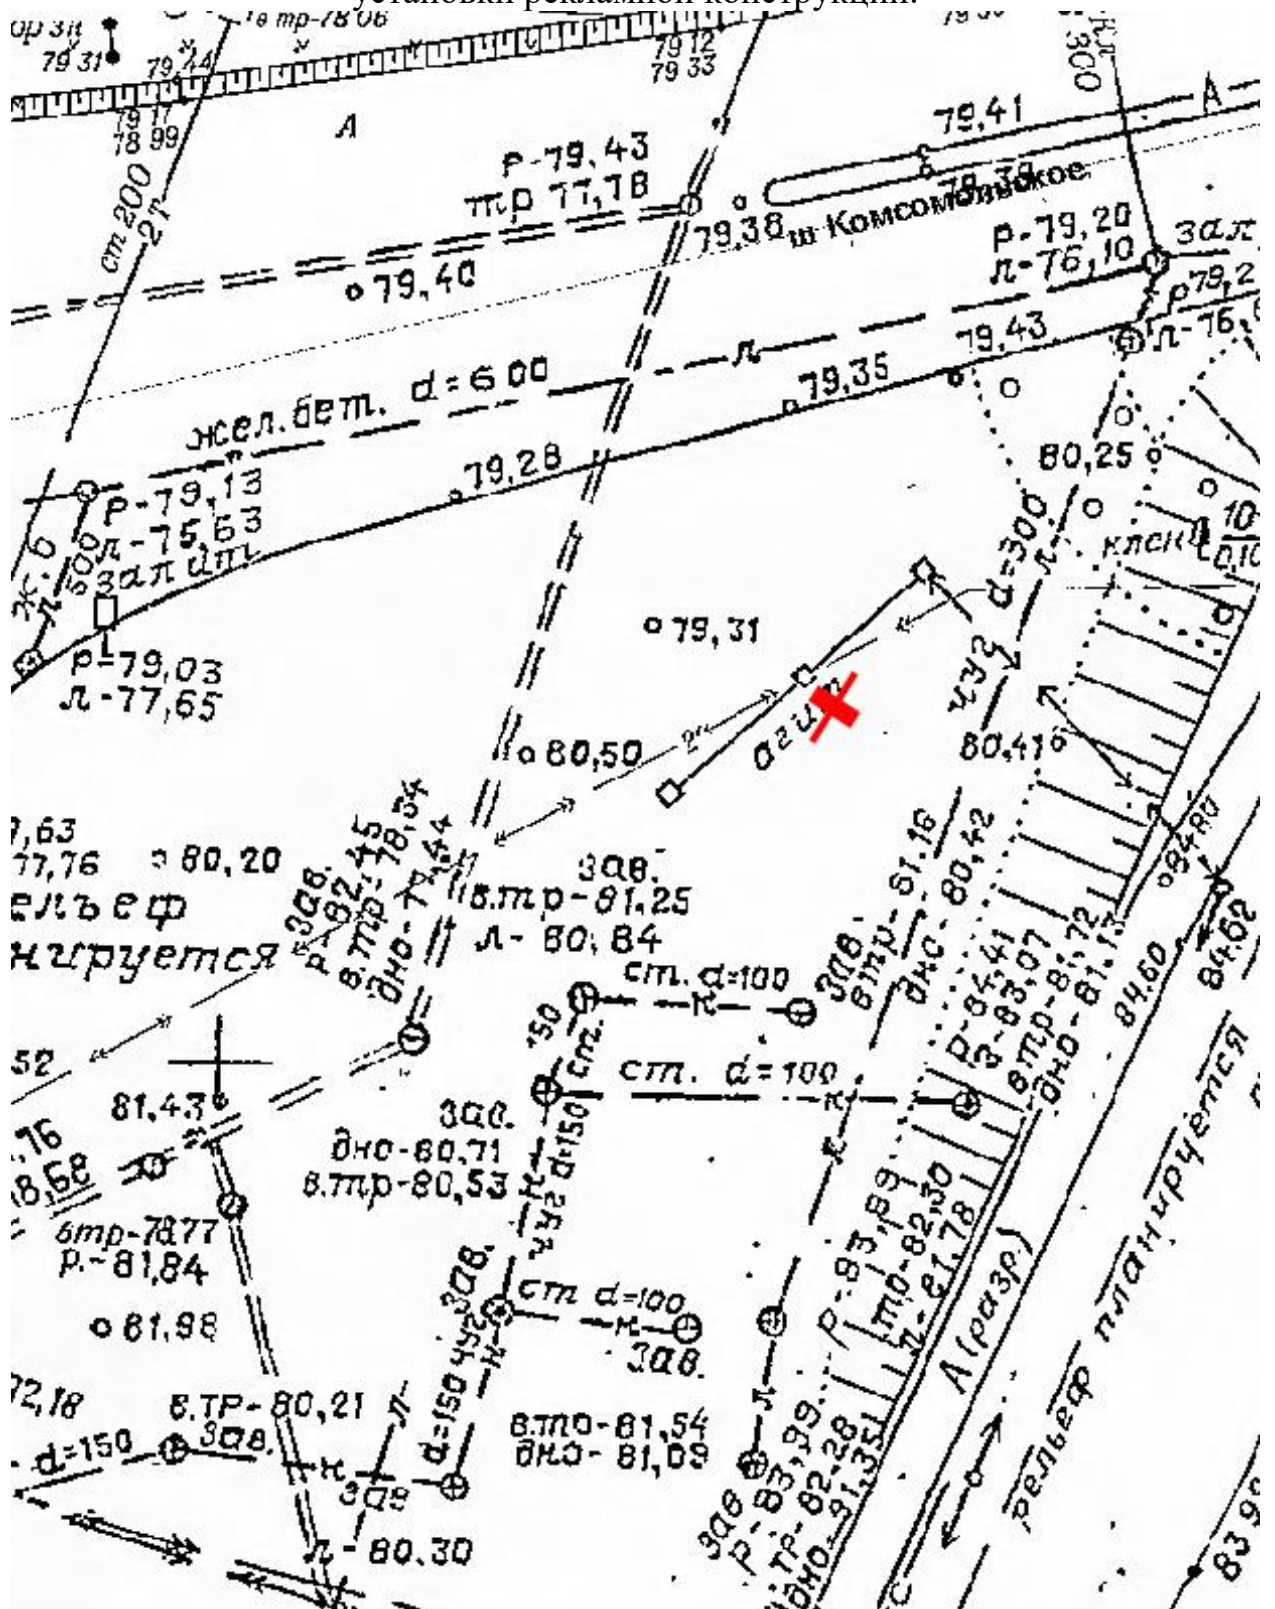

Щит 6х3

Адрес: Комсомольское ш. / Ленина пр-т, около виадукта, со стороны ДСК, позиция № 2

Выкопировка из генплана города в М 1:500 с указанием места установки рекламной конструкции: