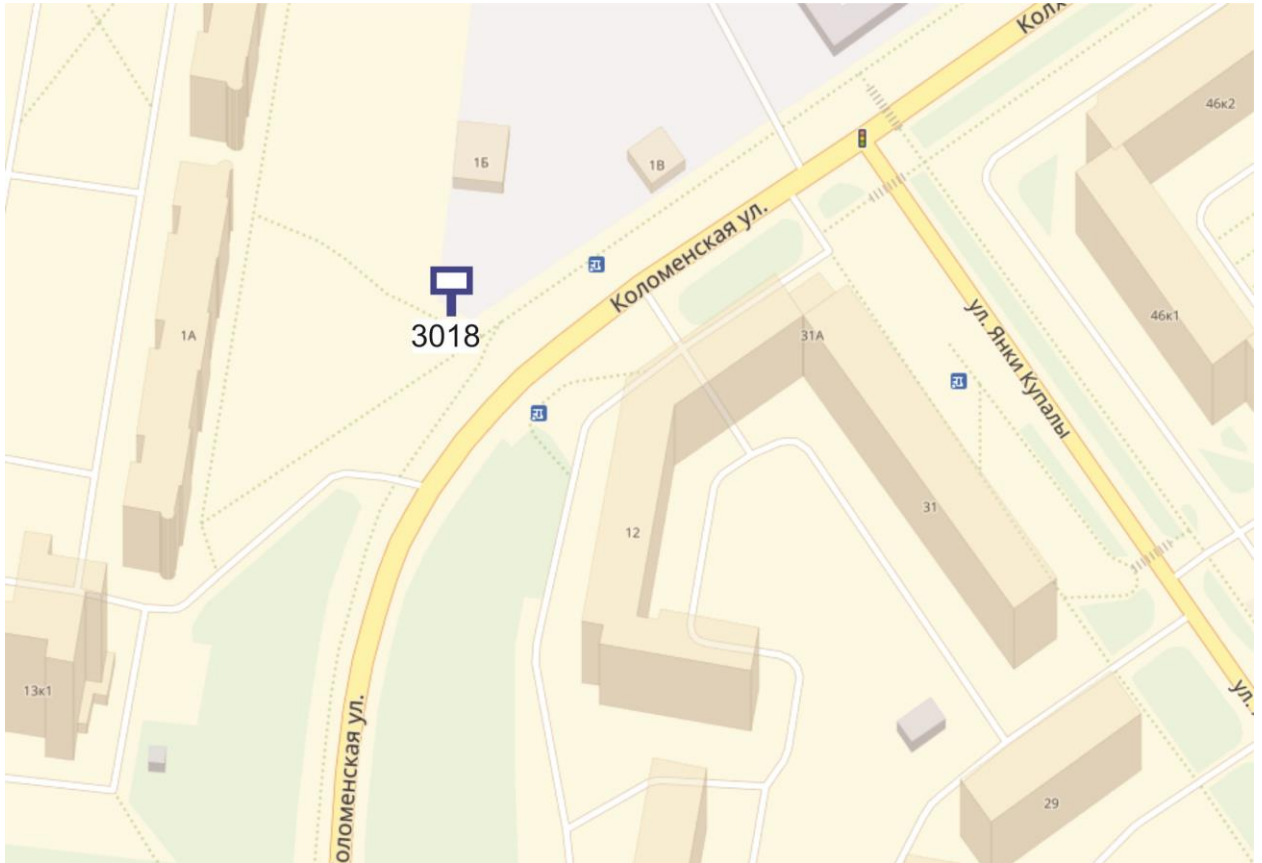

## Графическая часть

Лот 89, поз. 1

Щит 6х3

Адрес: Сазанова ул., д. 1а

Ситуационный план - цветное изображение схемы размещения рекламных конструкций:

Щит бх3  
Адрес: Сазанова ул., д. 1а

Выкопировка из генплана города в М 1:500 с указанием места  
установки рекламной конструкции: