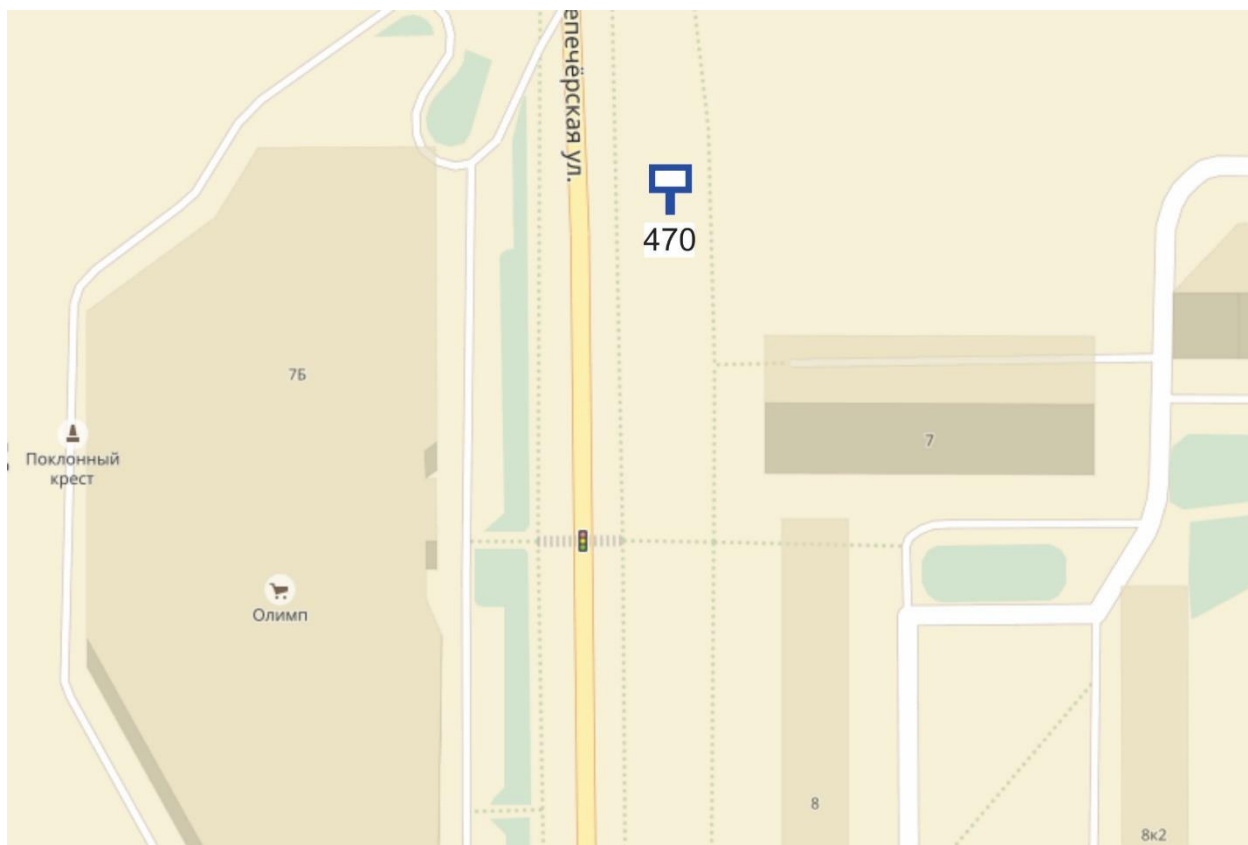

Графическая часть

Лот 13, поз. 1

Щит 6х3

Адрес: Верхне-Печерская ул., у дома 7 по Касьянова ул., после моста

Ситуационный план - цветное изображение схемы размещения рекламных конструкций: