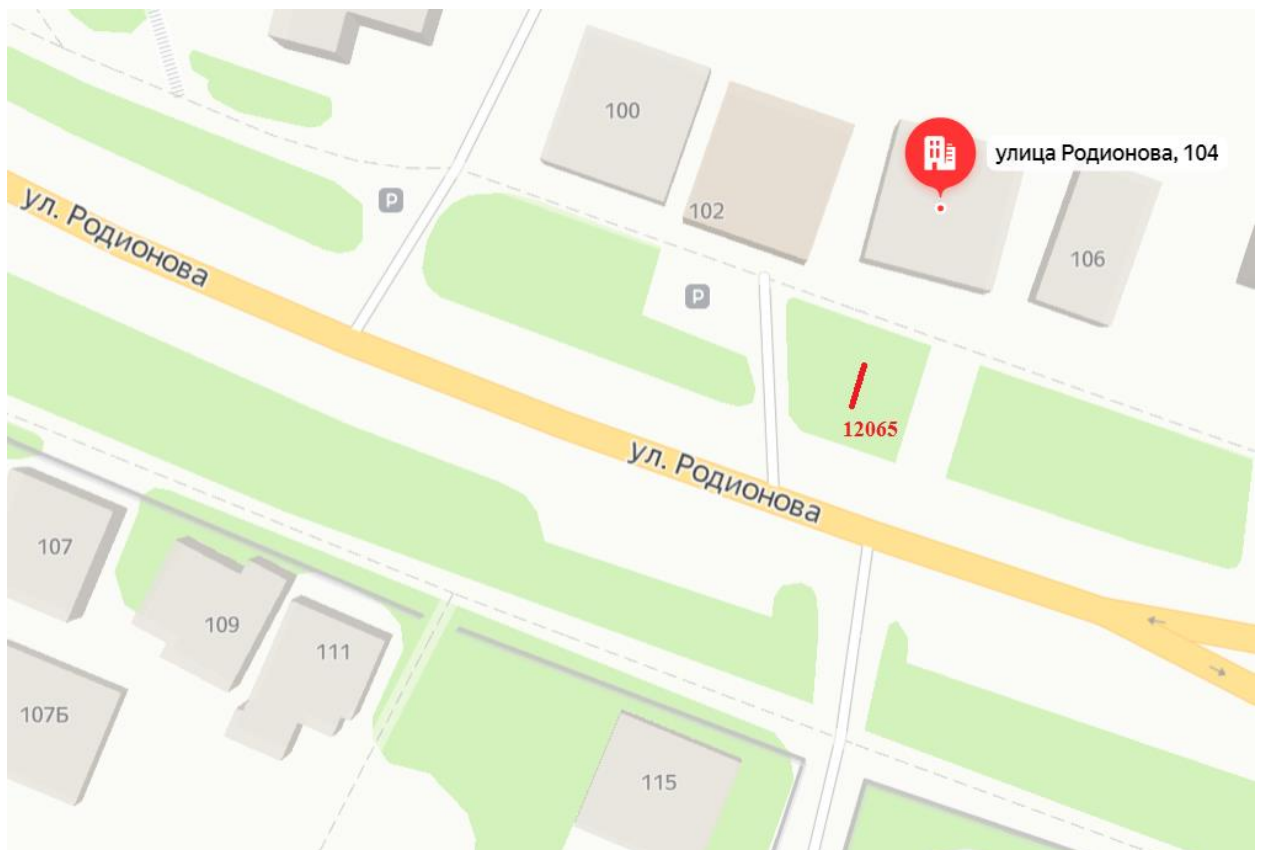

## Графическая часть

Лот 184, поз.1

Щит 6х3

Адрес: Родионова ул., д.104

Ситуационный план - цветное изображение схемы размещения рекламных конструкций:

Щит бх3  
Адрес: Родионова ул., д.104

Выкопировка из генплана города в М 1:500 с указанием места  
установки рекламной конструкции: