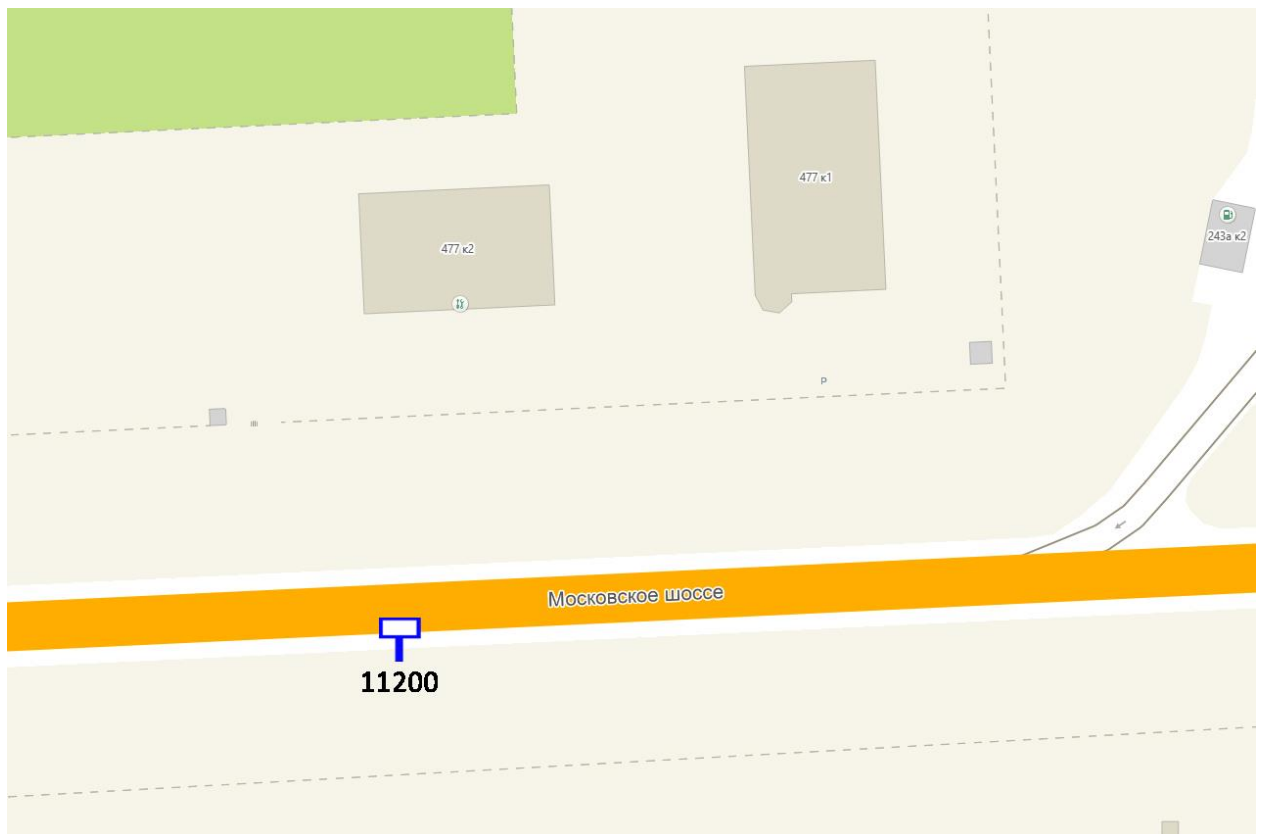

Графическая часть

Лот 53, поз. 1

Щит 6х3

Адрес: Московское ш., д. 477 к. 2

Ситуационный план - цветное изображение схемы размещения рекламных конструкций: