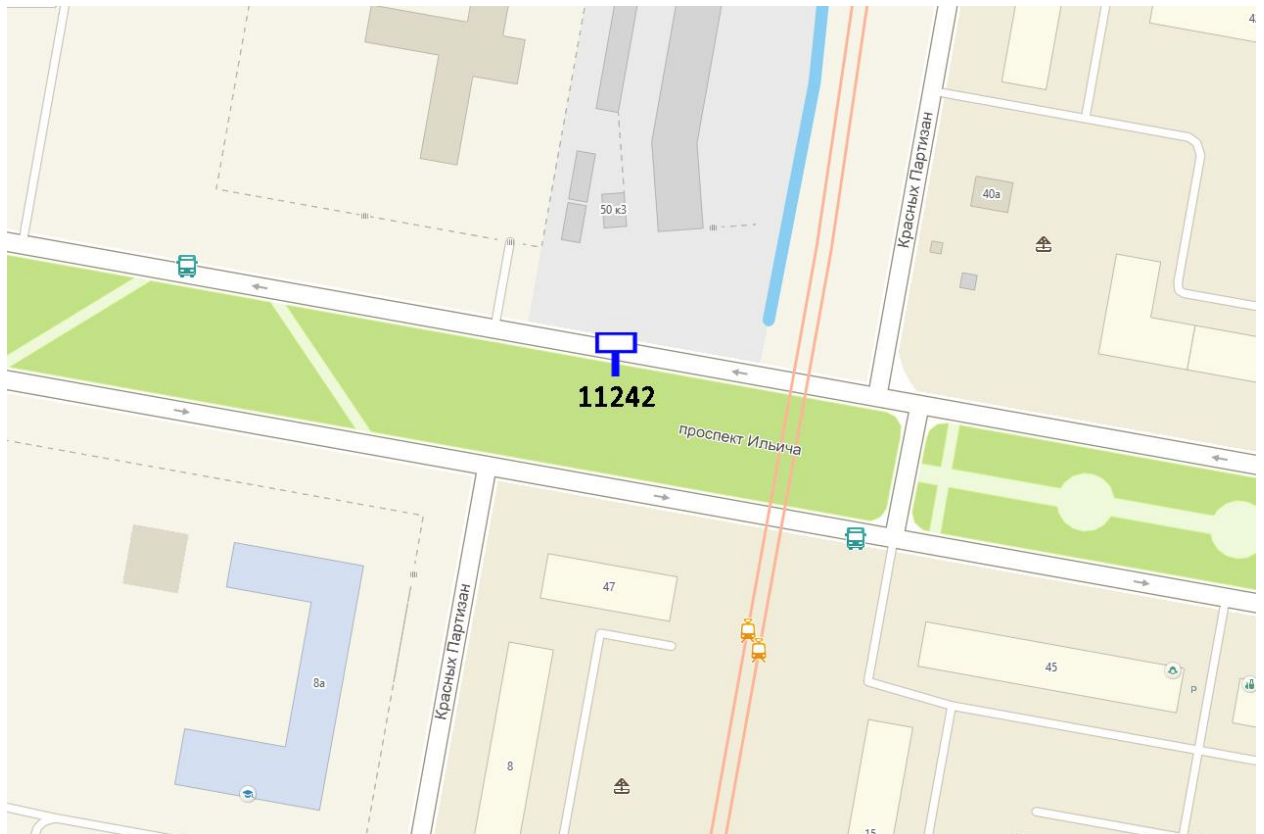

Графическая часть

Лот 38, поз. 1

Щит 6х3

Адрес: Ильича пр., напротив д. 47

Ситуационный план - цветное изображение схемы размещения рекламных конструкций: