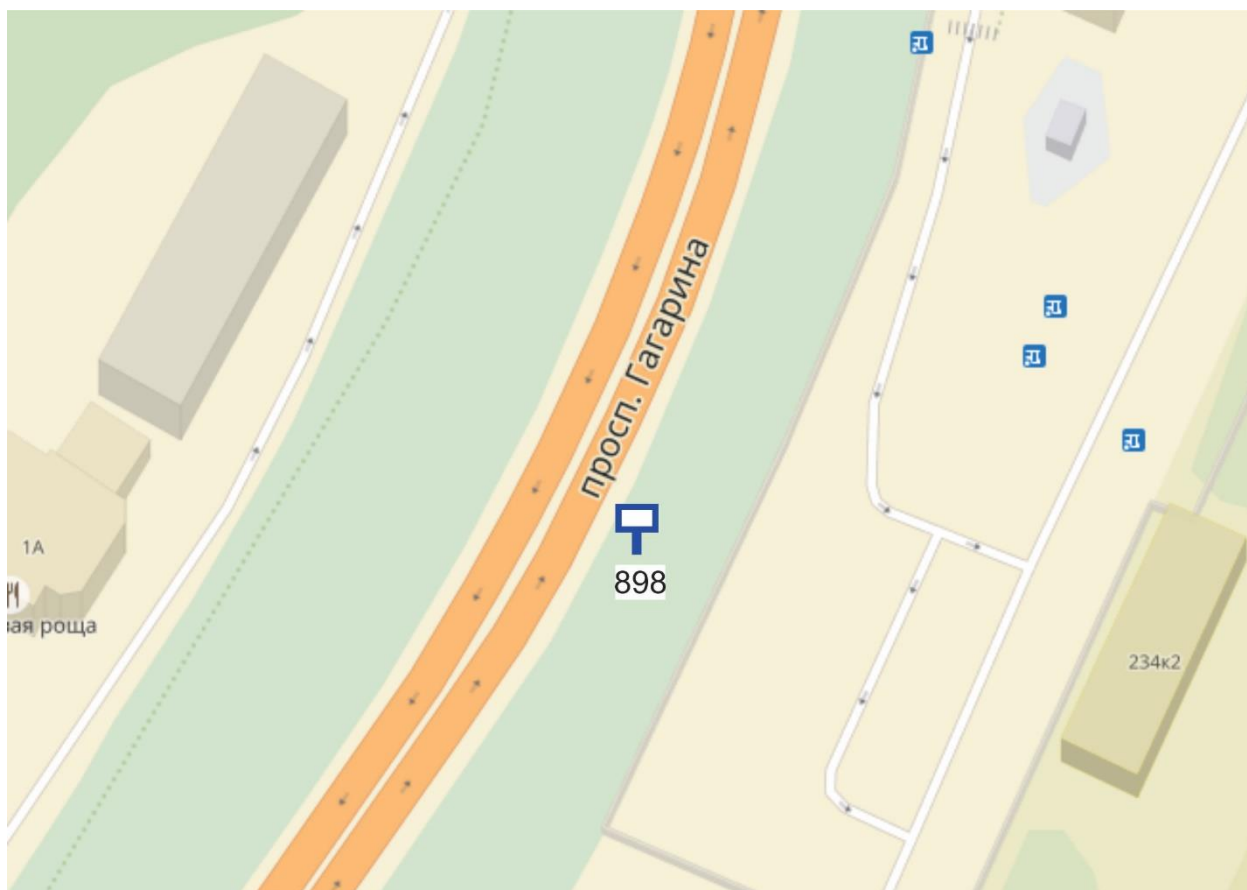

### Щит бх3

Адрес: Ванеева ул., объездная дорога на пр. Гагарина, позиция № 25

Выкопировка из генплана города в М 1:500 с указанием места установки рекламной конструкции:

### Щит бх3

Адрес: Ванеева ул., объездная дорога на пр. Гагарина, позиция № 7

Выкопировка из генплана города в М 1:500 с указанием места установки рекламной конструкции:

### Щит бх3

Адрес: Верхне-Печерская ул., у дома 7 по Касьянова ул., после моста

Выкопировка из генплана города в М 1:500 с указанием места установки рекламной конструкции:

### Щит бх3

Адрес: Гагарина пр-т, напротив д. 1А Ольгино пос.

Выкопировка из генплана города в М 1:500 с указанием места установки рекламной конструкции: