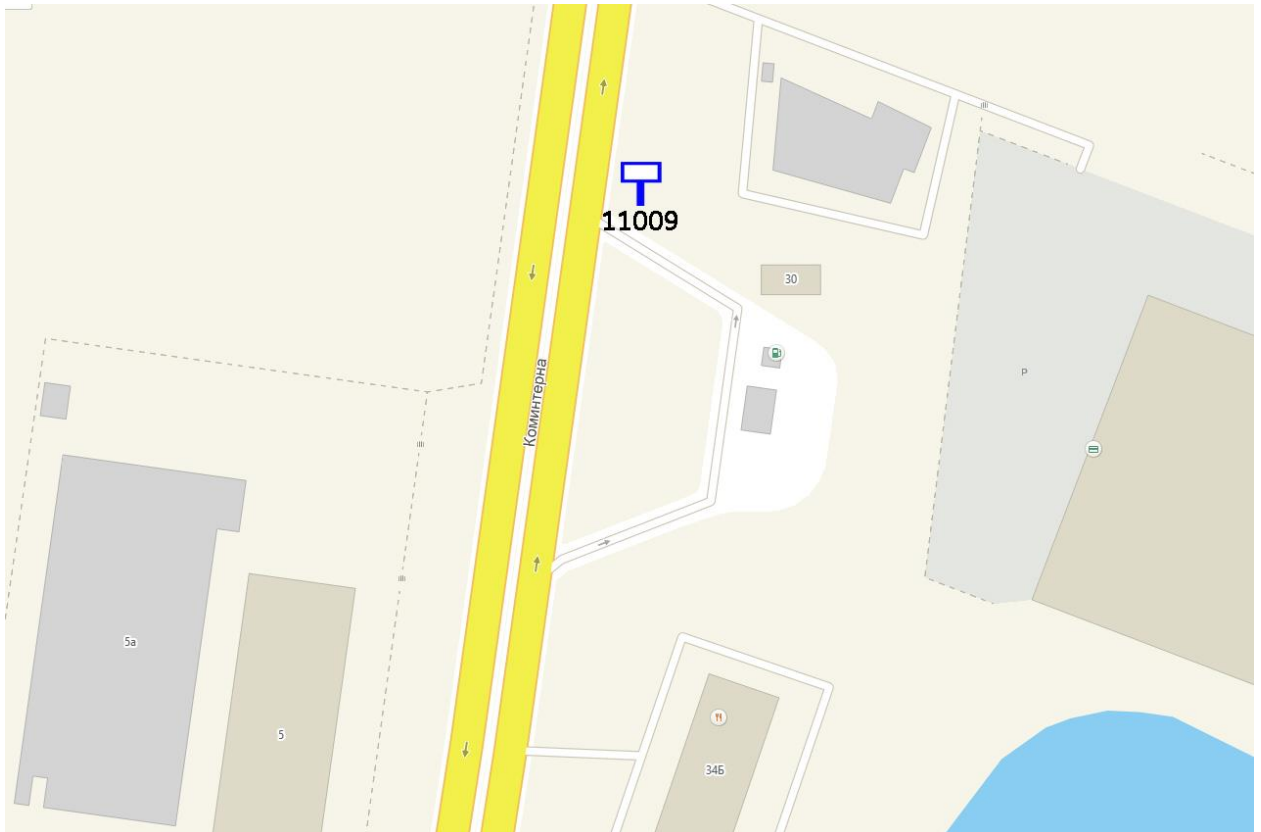

Графическая часть

Лот 44, поз. 1

Щит 6х3

Адрес: Коминтерна ул., д. 29, перед въездом на АГЗС

Ситуационный план - цветное изображение схемы размещения рекламных конструкций: