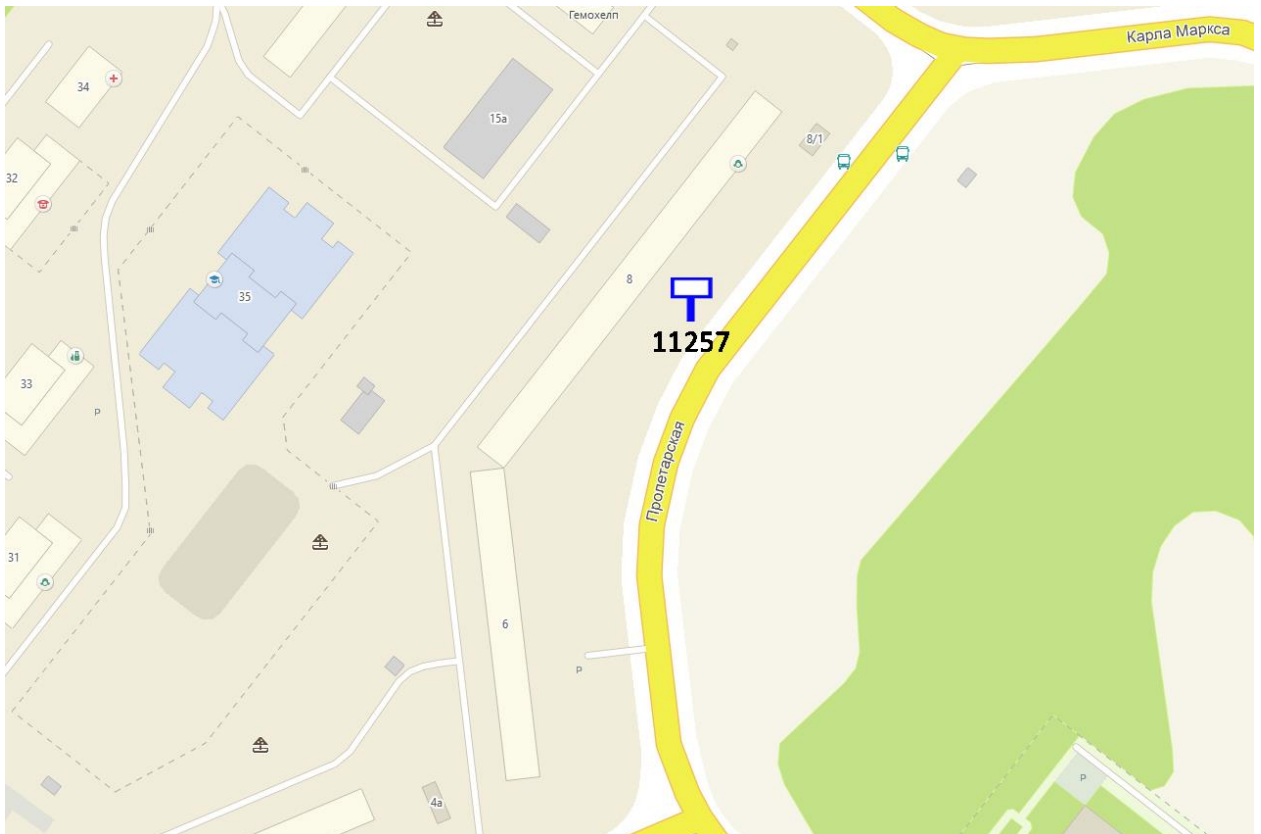

Графическая часть

Лот 51, поз. 1

Щит 6х3

Адрес: Мещерский бульвар, д. 8

Ситуационный план - цветное изображение схемы размещения рекламных конструкций: