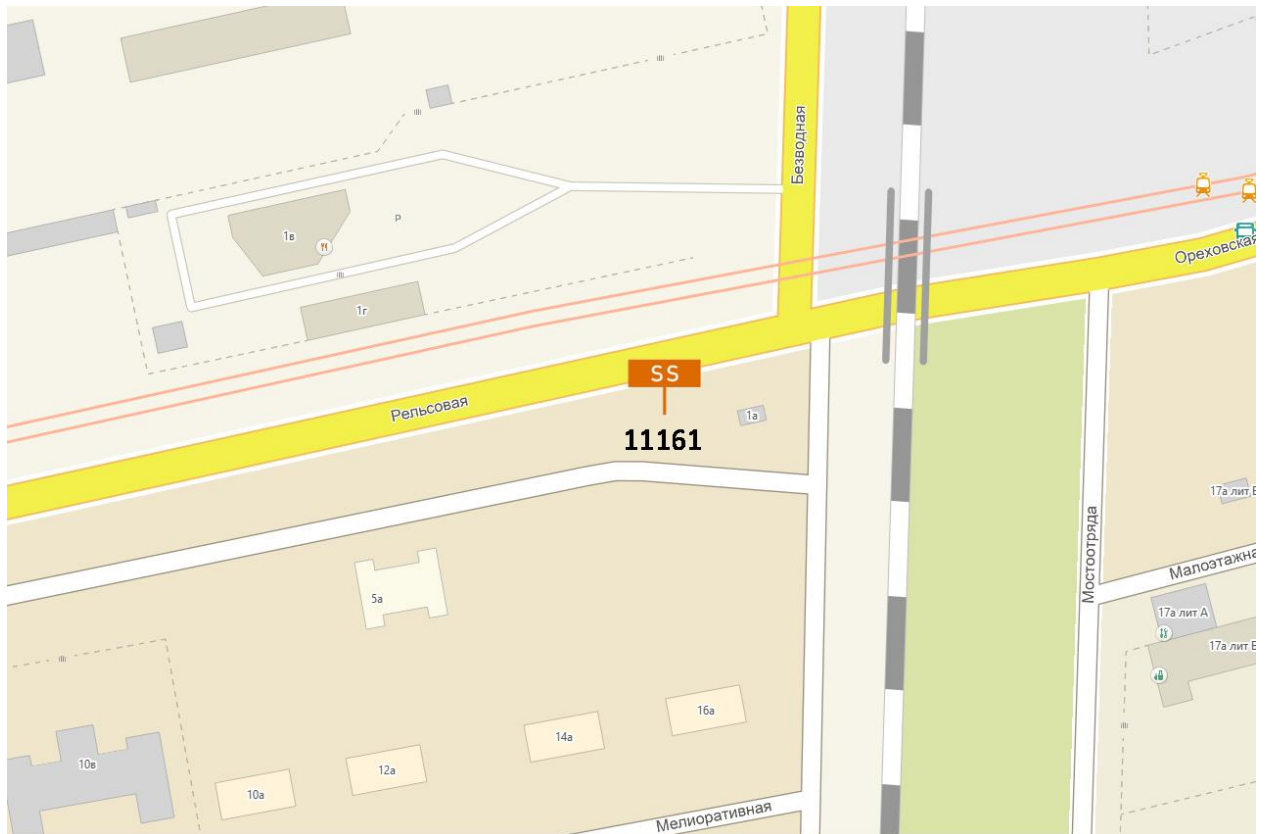

Графическая часть

Лот 178, поз. 1

Суперсайт

Адрес: Безводная ул., д.16а по Мелиоративная ул.

Ситуационный план - цветное изображение схемы размещения рекламных конструкций: