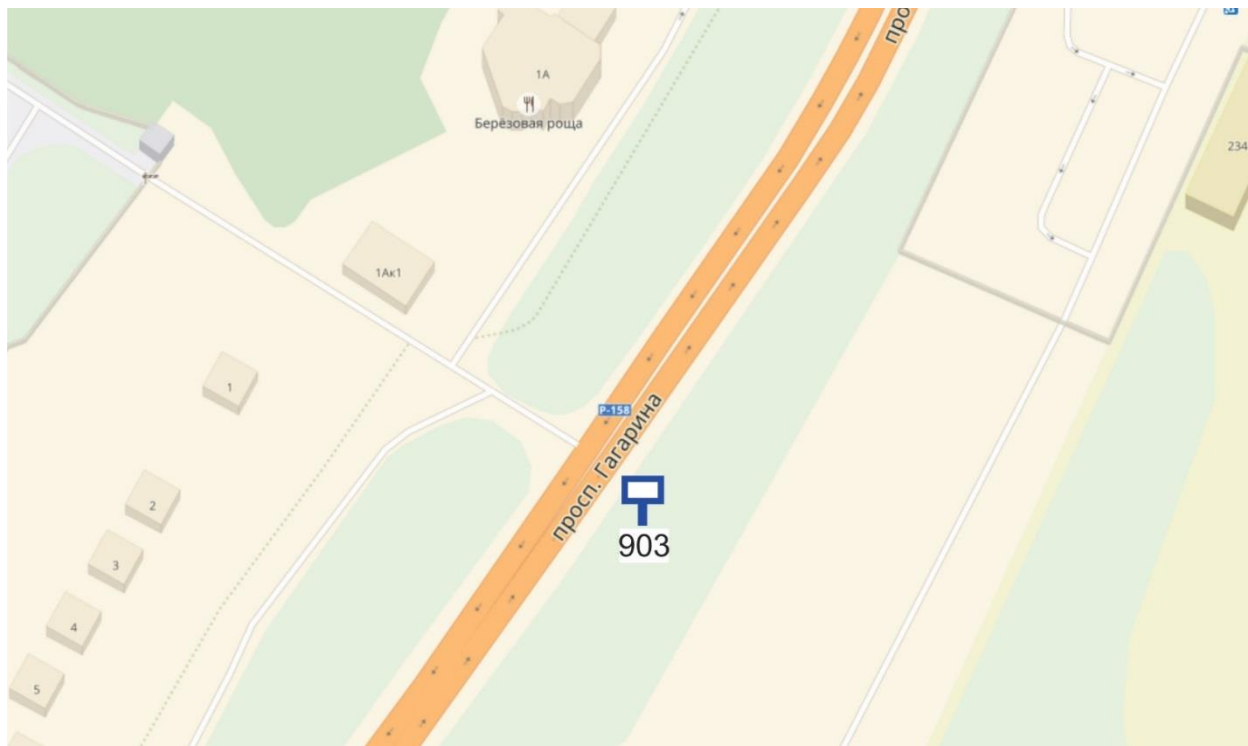

### Щит бх3

Адрес: Ванеева ул., объездная дорога на пр. Гагарина, позиция № 7

Выкопировка из генплана города в М 1:500 с указанием места установки рекламной конструкции:

### Щит бх3

Адрес: Гагарина пр-т, напротив д. 1А Ольгино пос.

Выкопировка из генплана города в М 1:500 с указанием места установки рекламной конструкции:

## Графическая часть

Лот 15, поз. 1

Щит 6х3

Адрес: Гагарина пр-т, напротив поселок Ольгино д.1в, кафе Березовая  
Роща, позиция № 2

Ситуационный план - цветное изображение схемы размещения  
рекламных конструкций:

### Щит бх3

Адрес: Гагарина пр-т, напротив поселок Ольгино д.1в, кафе Березовая Роща, позиция № 2

Выкопировка из генплана города в М 1:500 с указанием места установки рекламной конструкции: