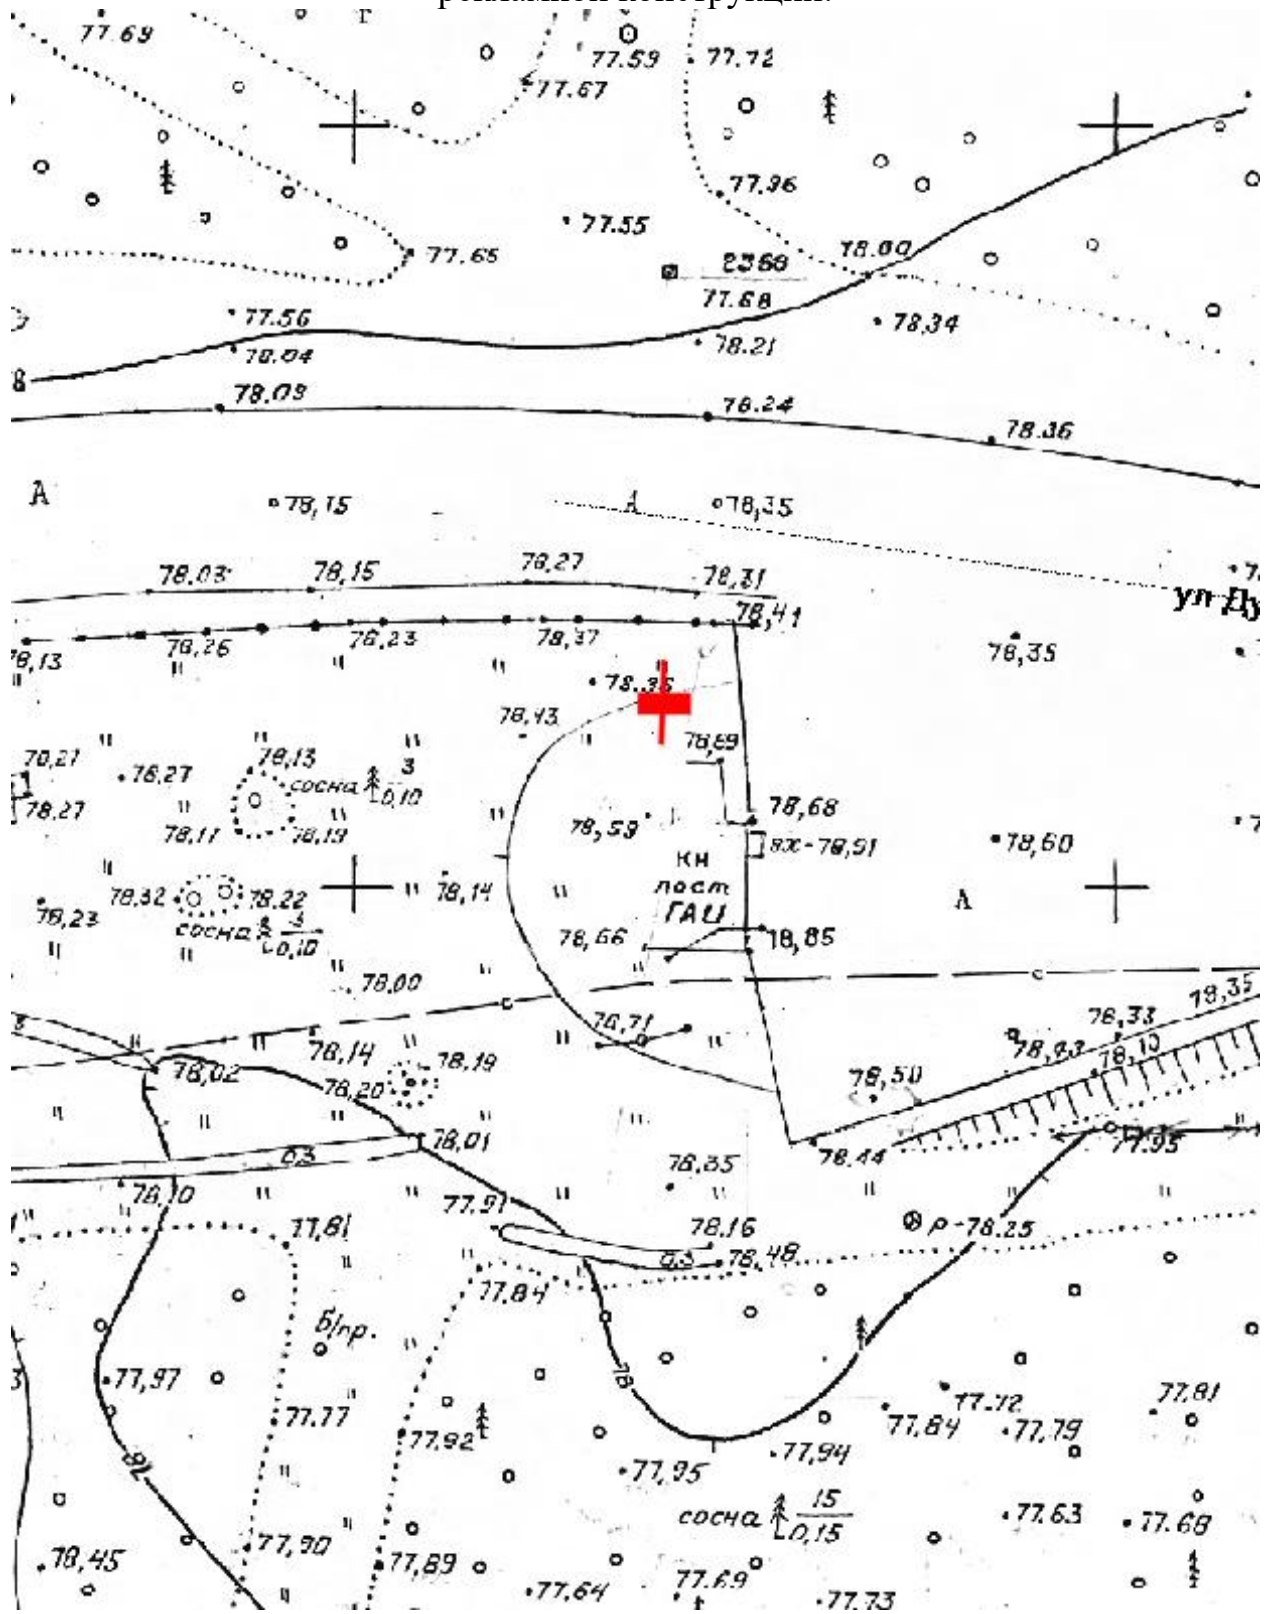

Выкопировка из генплана города в М 1:500 с указанием места установки рекламной конструкции:

Щит 6х3

Адрес: Дубравная ул., 16,300 м от ж/д движение в город

Выкопировка из генплана города в М 1:500 с указанием места установки рекламной конструкции: