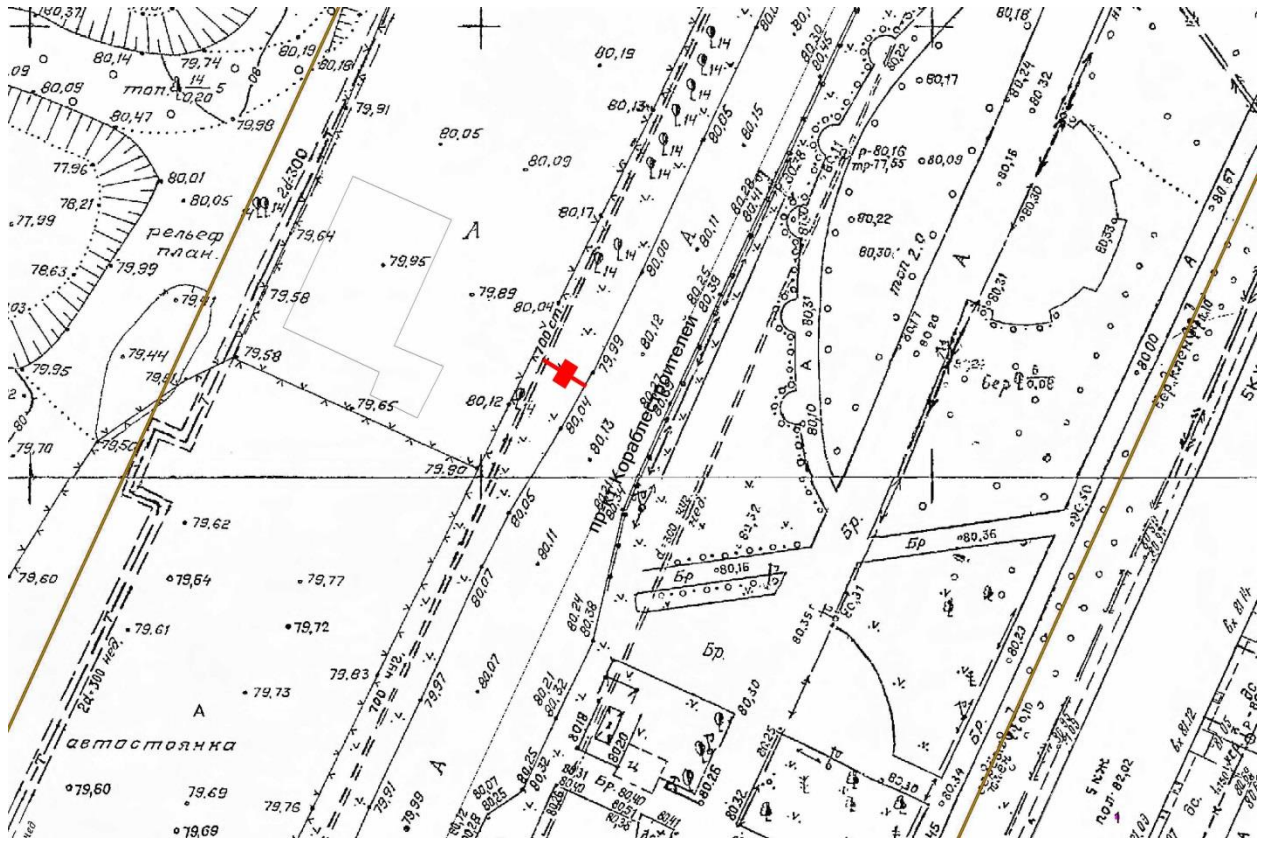

Щит бх3

Адрес: Кораблестроителей пр-т, напротив д.1 по Гаугеля ул.

Выкопировка из генплана города в М 1:500 с указанием места установки рекламной конструкции: