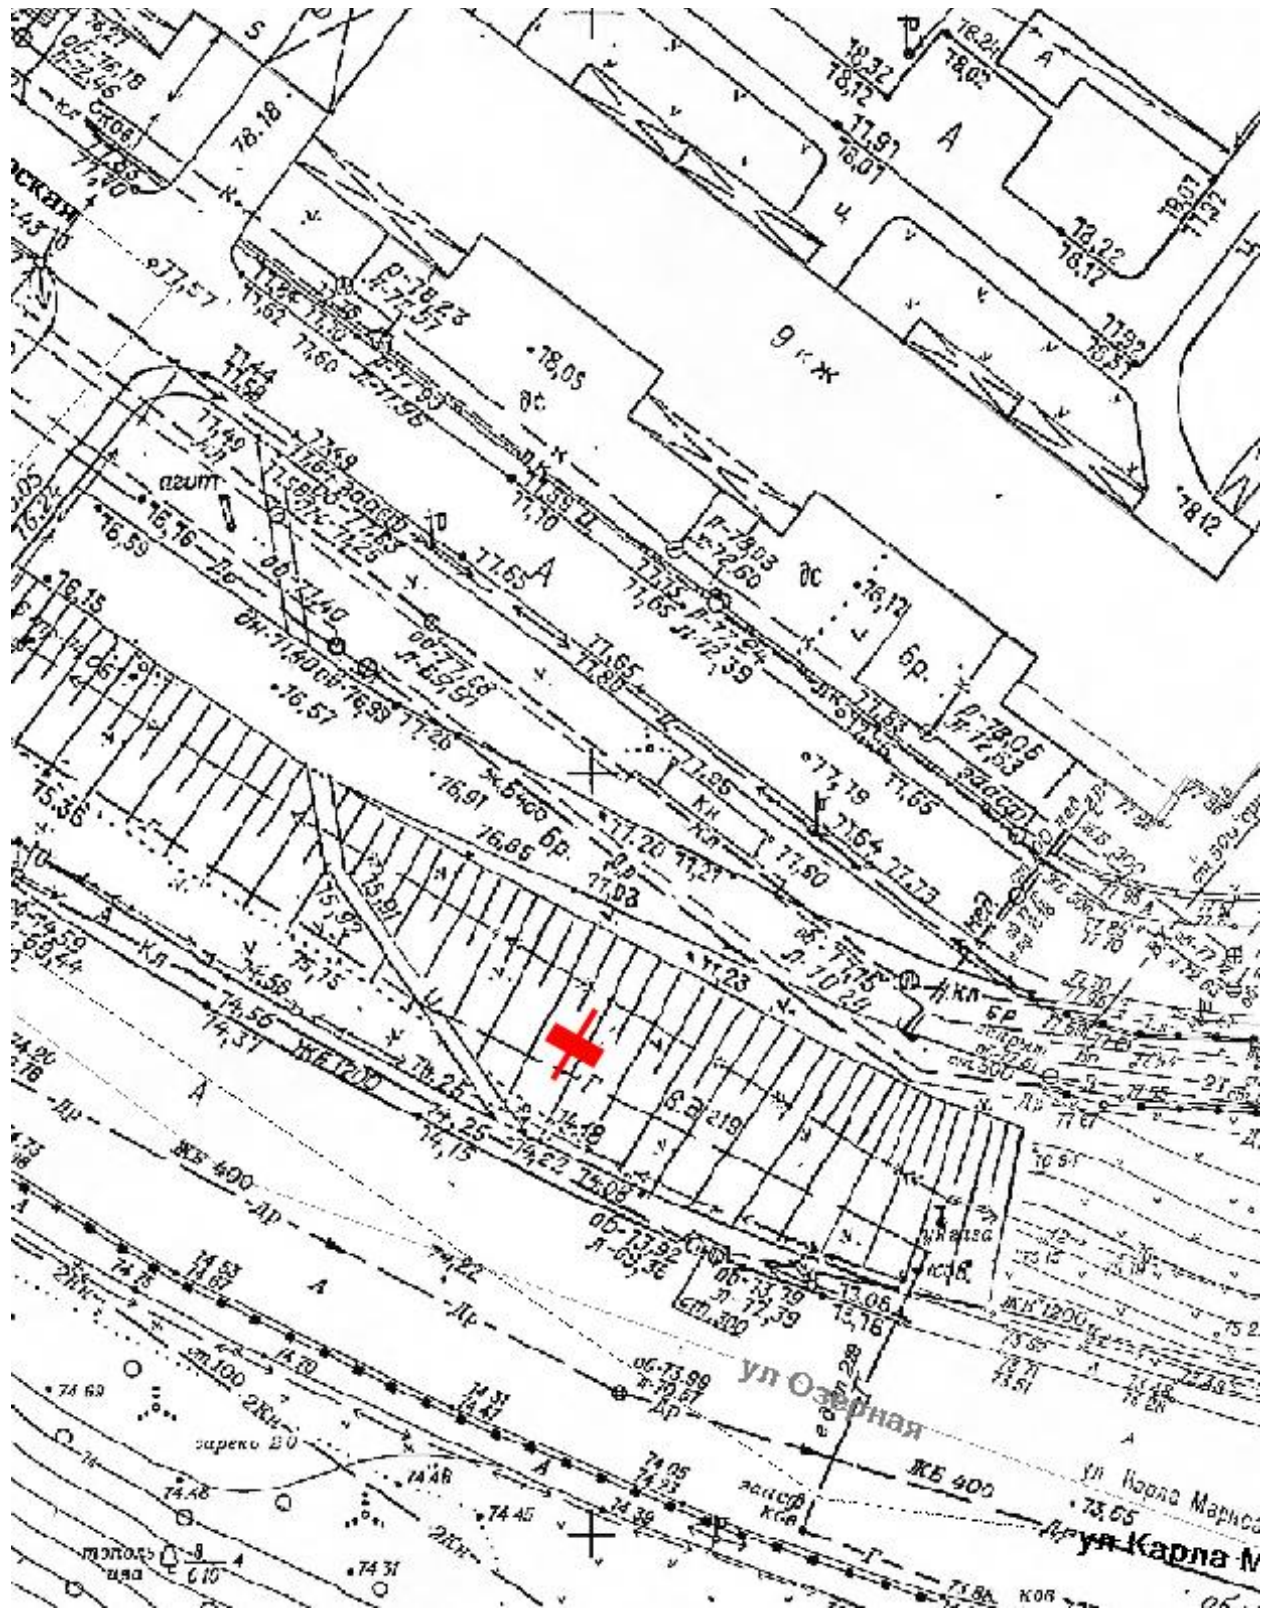

Щит 6х3

Адрес: Пролетарская ул., д.5

Выкопировка из генплана города в М 1:500 с указанием места установки рекламной конструкции: