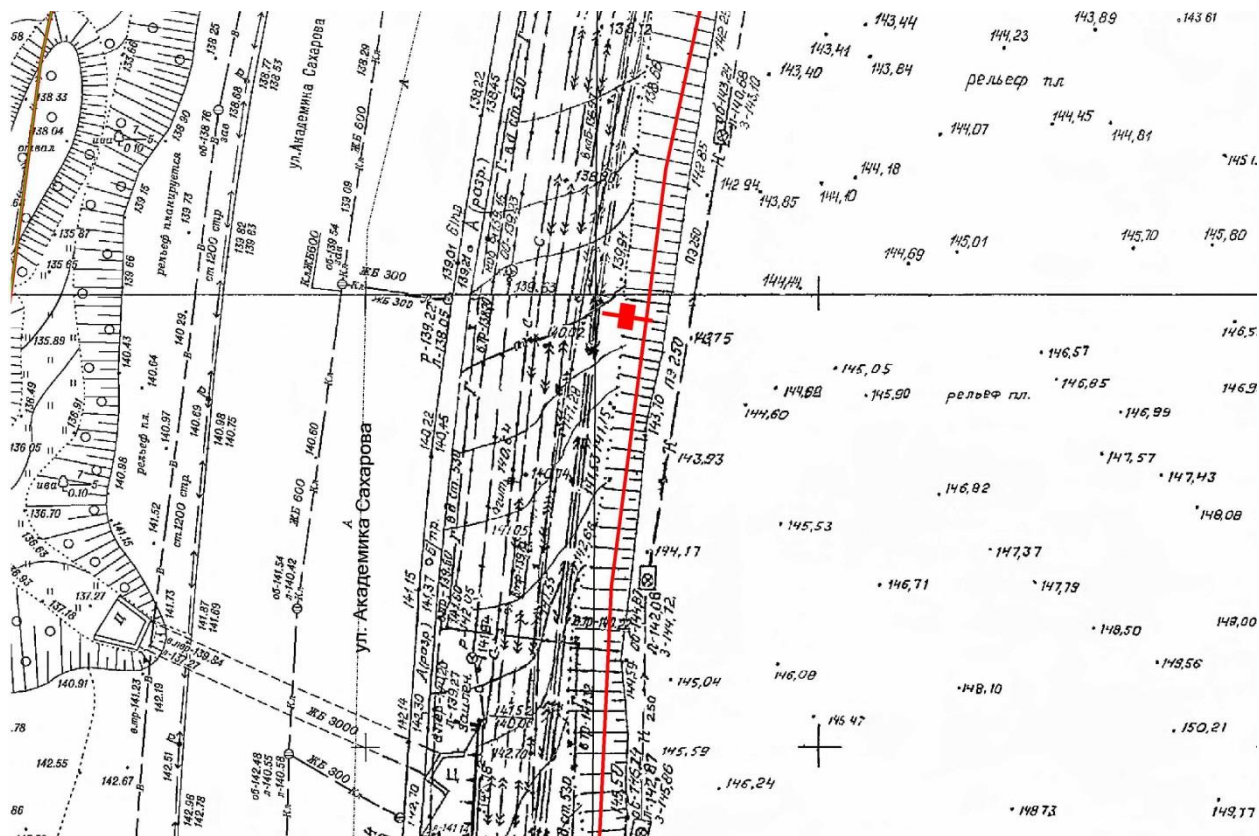

Щит бх3

Адрес: Ванеева ул., обьездная дорога на пр. Гагарина, позиция № 16

Выкопировка из генплана города в М 1:500 с указанием места установки рекламной конструкции: