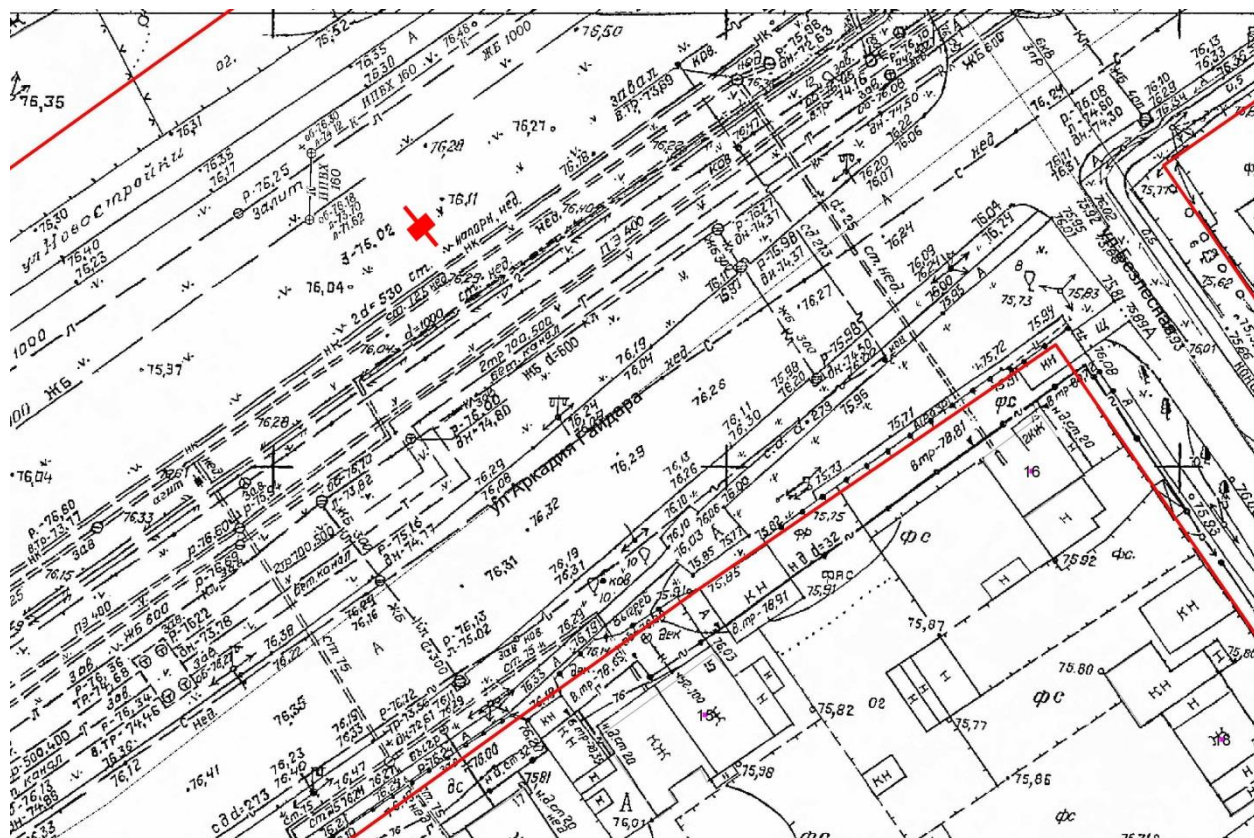

Щит бх3

Адрес: Гайдара ул., между остановками "Отрадная" и "Стахановская"

Выкопировка из генплана города в М 1:500 с указанием места установки рекламной конструкции: