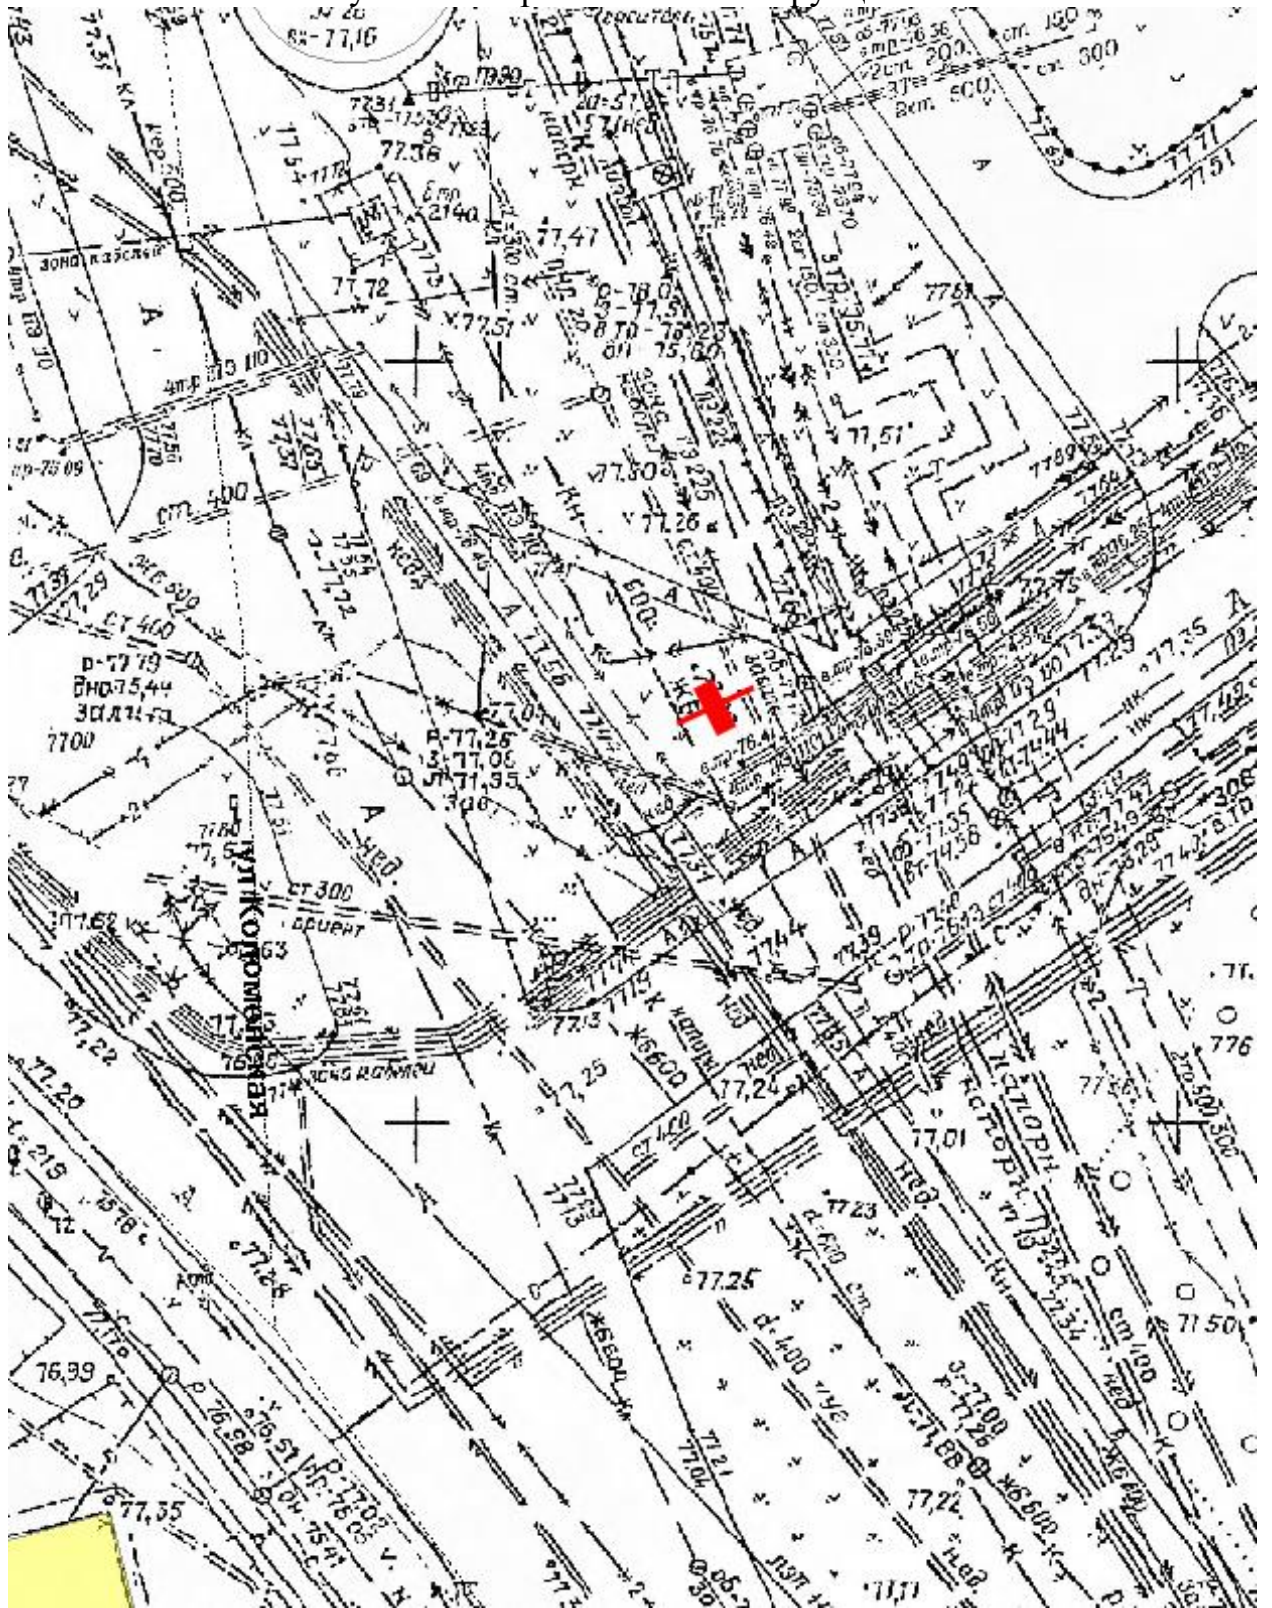

## Графическая часть

Лот 99, поз. 1

Щит 6х3

Адрес: Кузбасская ул., д. 2А

Ситуационный план - цветное изображение схемы размещения рекламных конструкций: