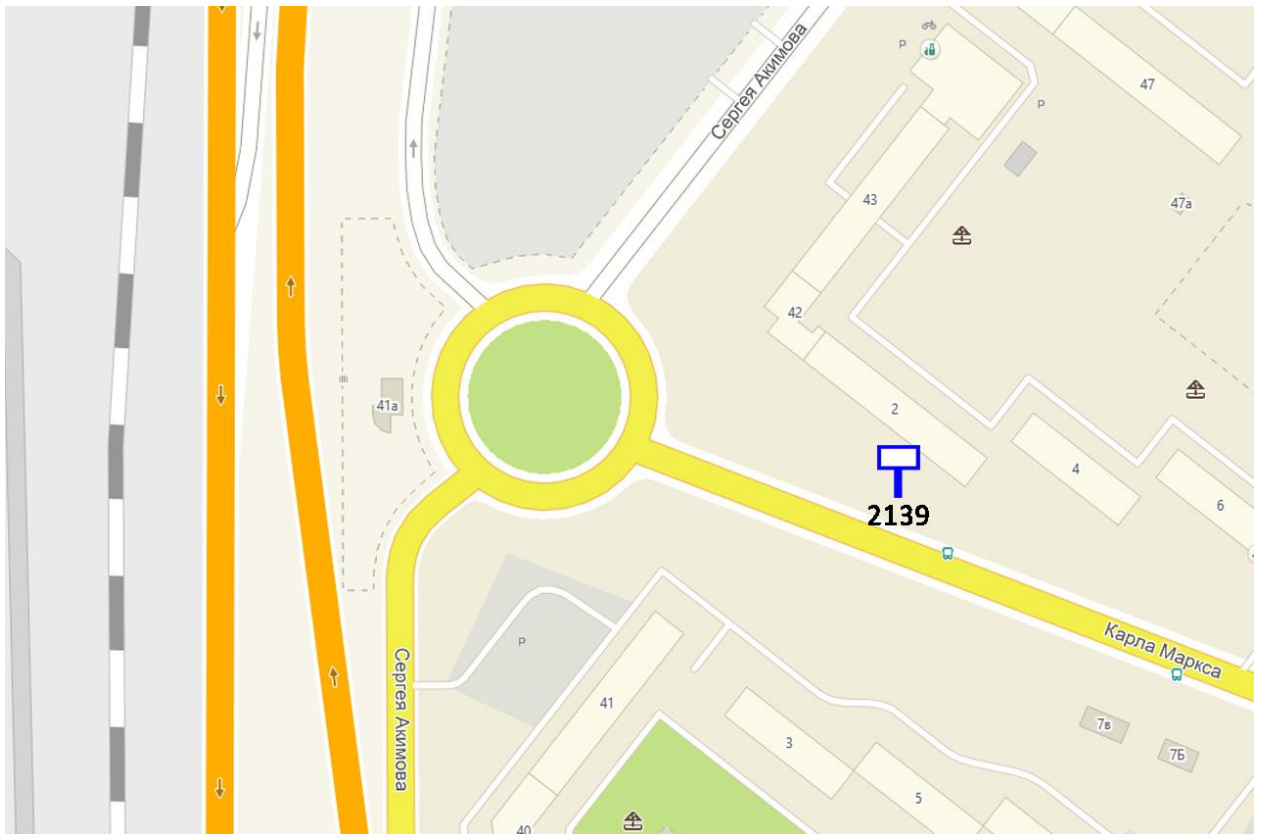

Графическая часть

Лот 84, поз. 1

Щит 6х3

Адрес: Маркса ул., д.2 перед автобусной остановкой

Ситуационный план - цветное изображение схемы размещения рекламных конструкций: