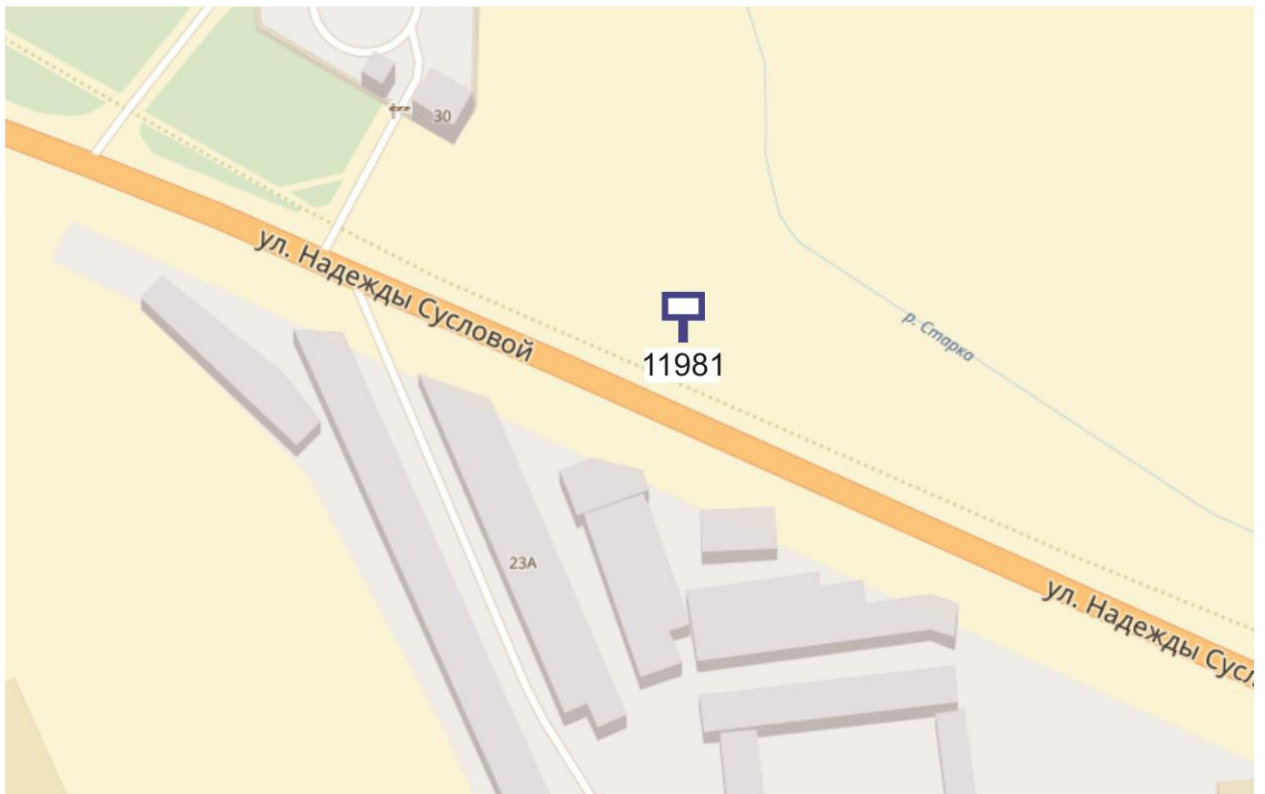

Графическая часть

Лот 140, поз.1

Щит 6х3

Адрес: Н. Сусловой ул., напротив д.23А

Ситуационный план - цветное изображение схемы размещения рекламных конструкций: