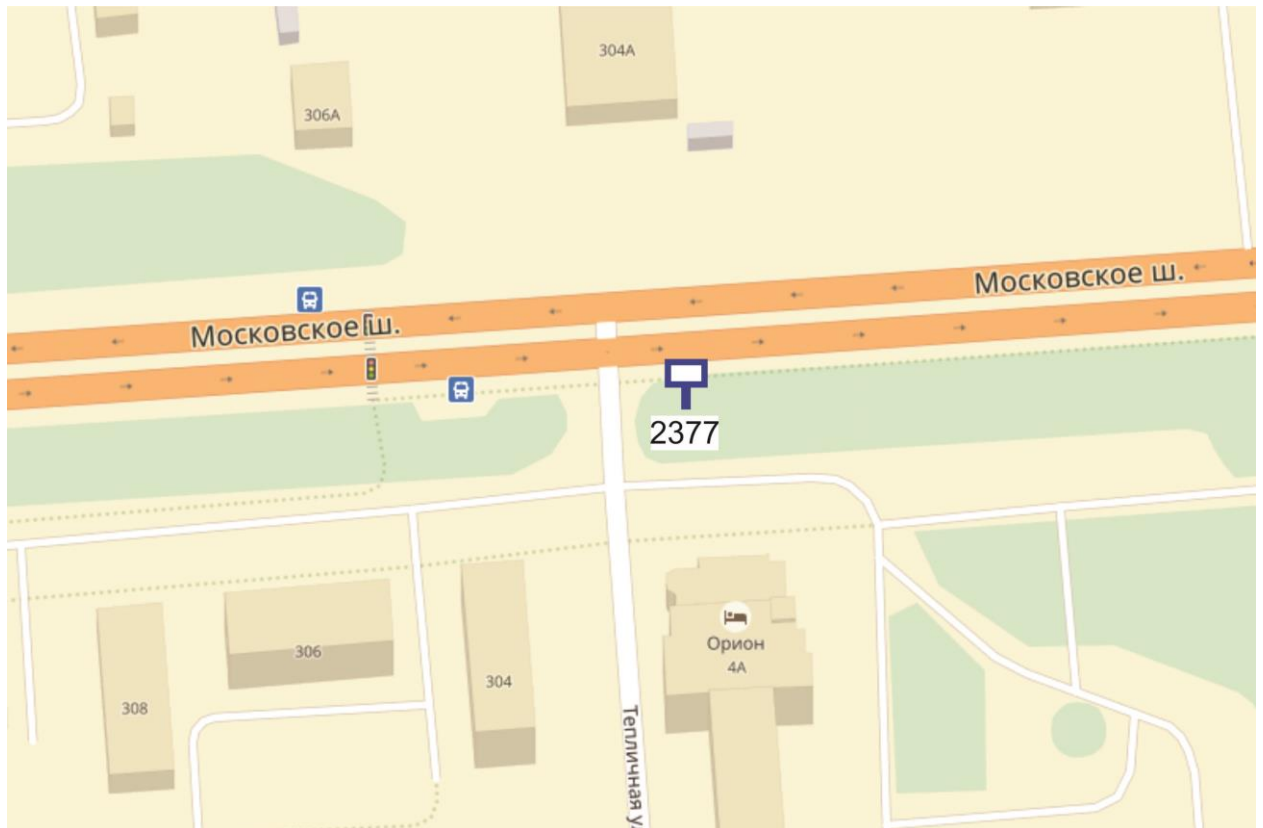

## Графическая часть

Лот 70, поз. 1

Щит 6х3

Адрес: Московское ш., д. 4 по ул. Тепличной

Ситуационный план - цветное изображение схемы размещения рекламных конструкций: