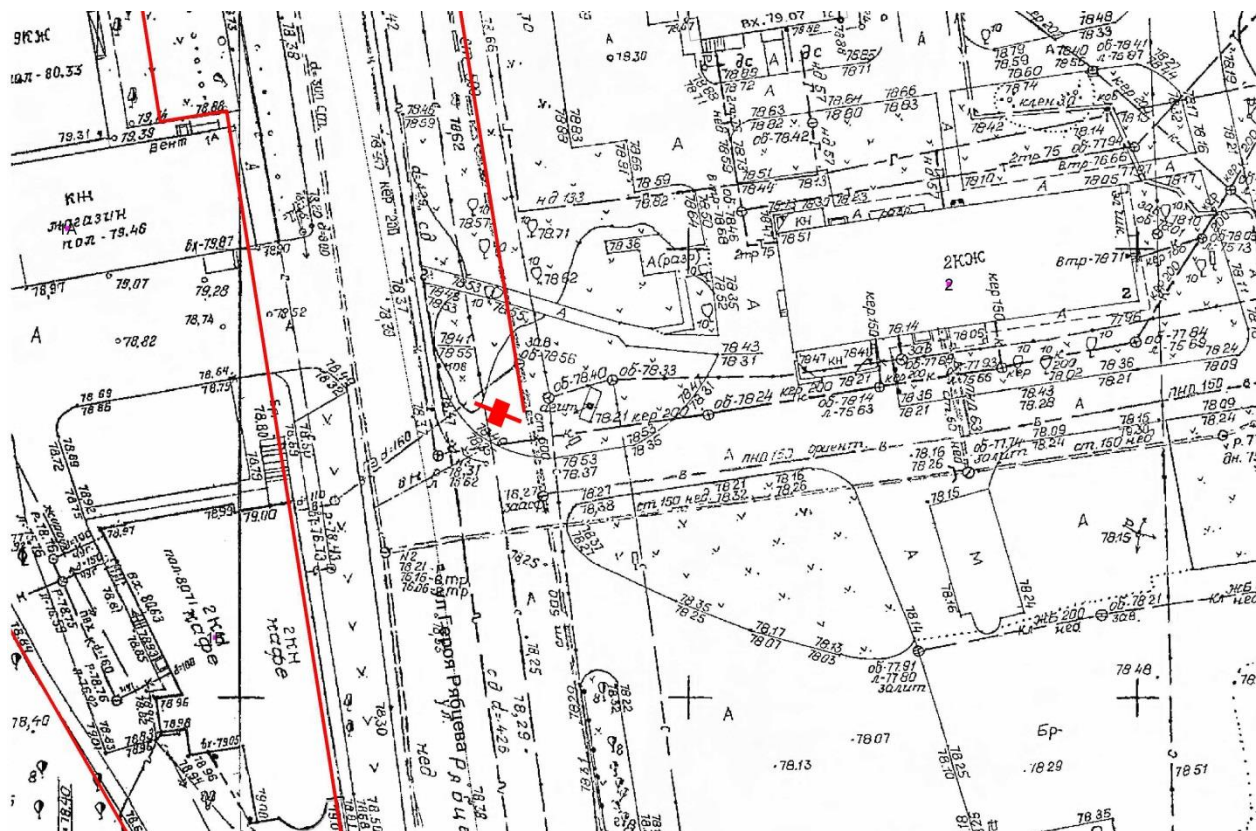

## Графическая часть

Лот 113, поз. 1

Щит 6х3

Адрес: Удмуртская ул., д. 37В

Ситуационный план - цветное изображение схемы размещения рекламных конструкций:

Щит 6х3

Адрес: Удмуртская ул., д. 37В

Выкопировка из генплана города в М 1:500 с указанием места установки рекламной конструкции: