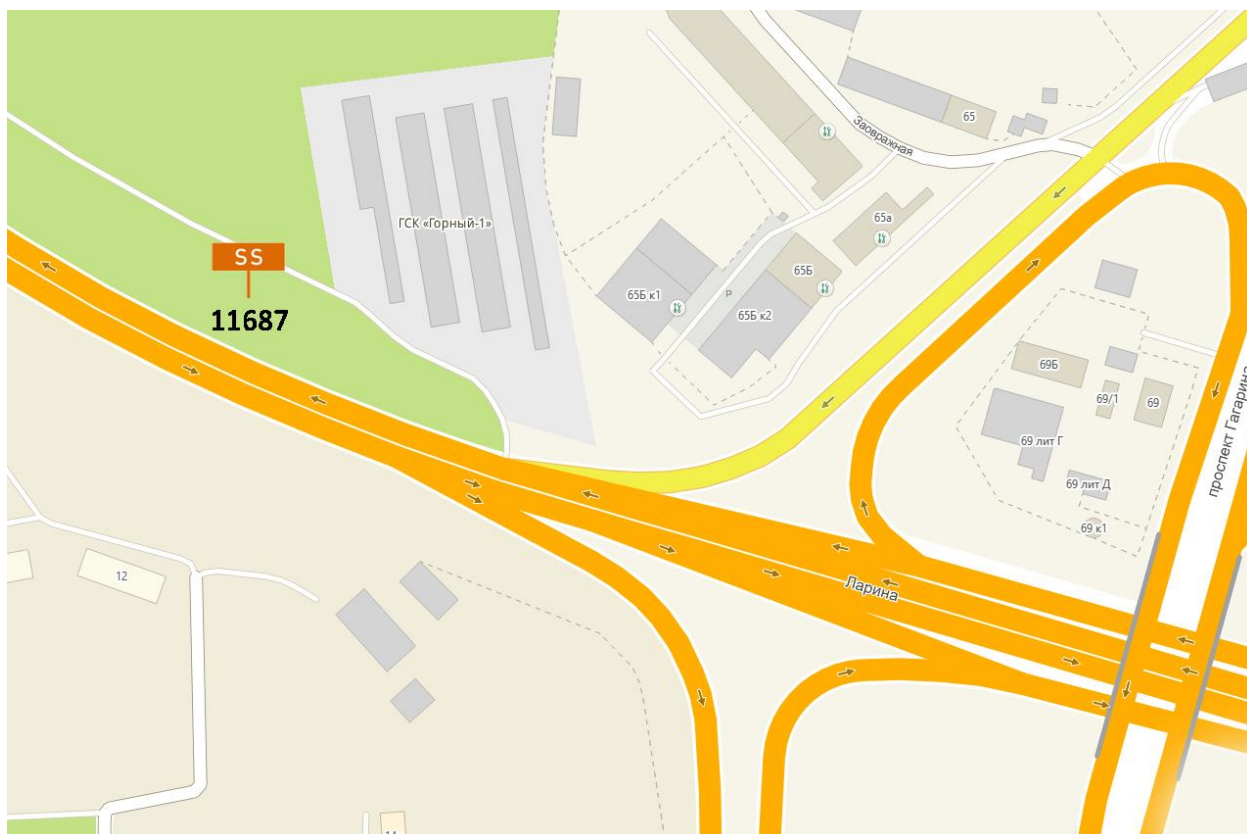

Графическая часть

Лот 179, поз. 1

Суперсайт

Адрес: Ларина ул./ Заовражная ул., д.7

Ситуационный план - цветное изображение схемы размещения рекламных конструкций: