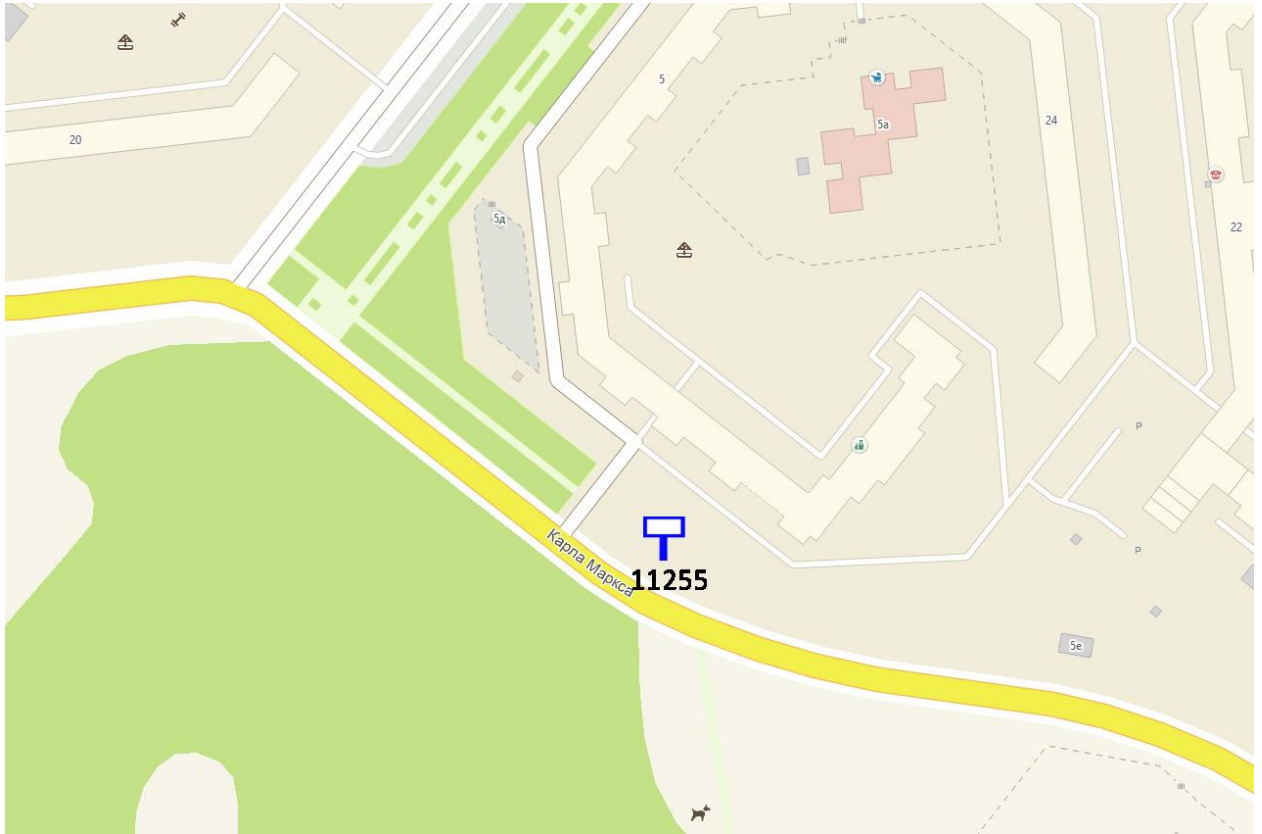

Графическая часть

Лот 54, поз. 1

Щит 6х3

Адрес: Пролетарская ул., д.5

Ситуационный план - цветное изображение схемы размещения рекламных конструкций: