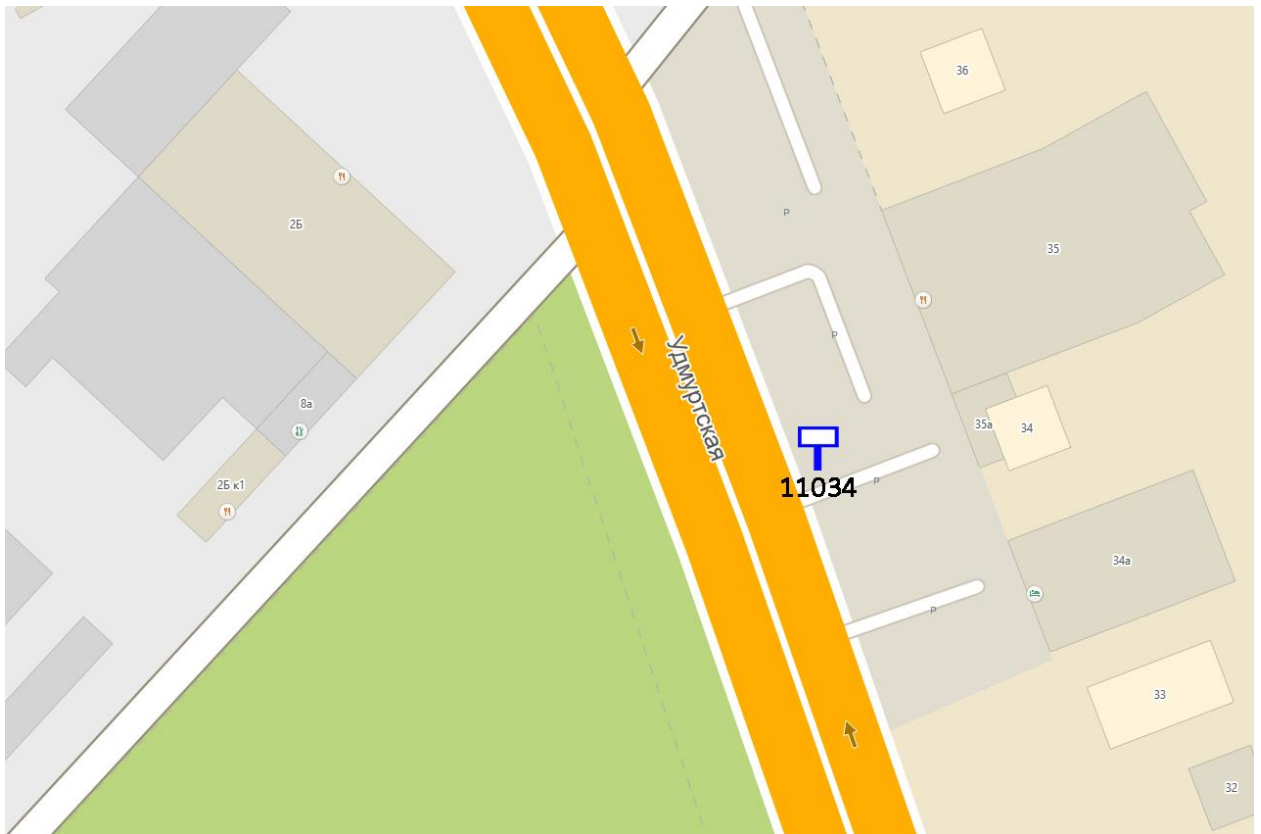

## Графическая часть

Лот 128, поз. 1

Щит 6х3

Адрес: Ларина ул., д. 24, около дома

Ситуационный план - цветное изображение схемы размещения рекламных конструкций: