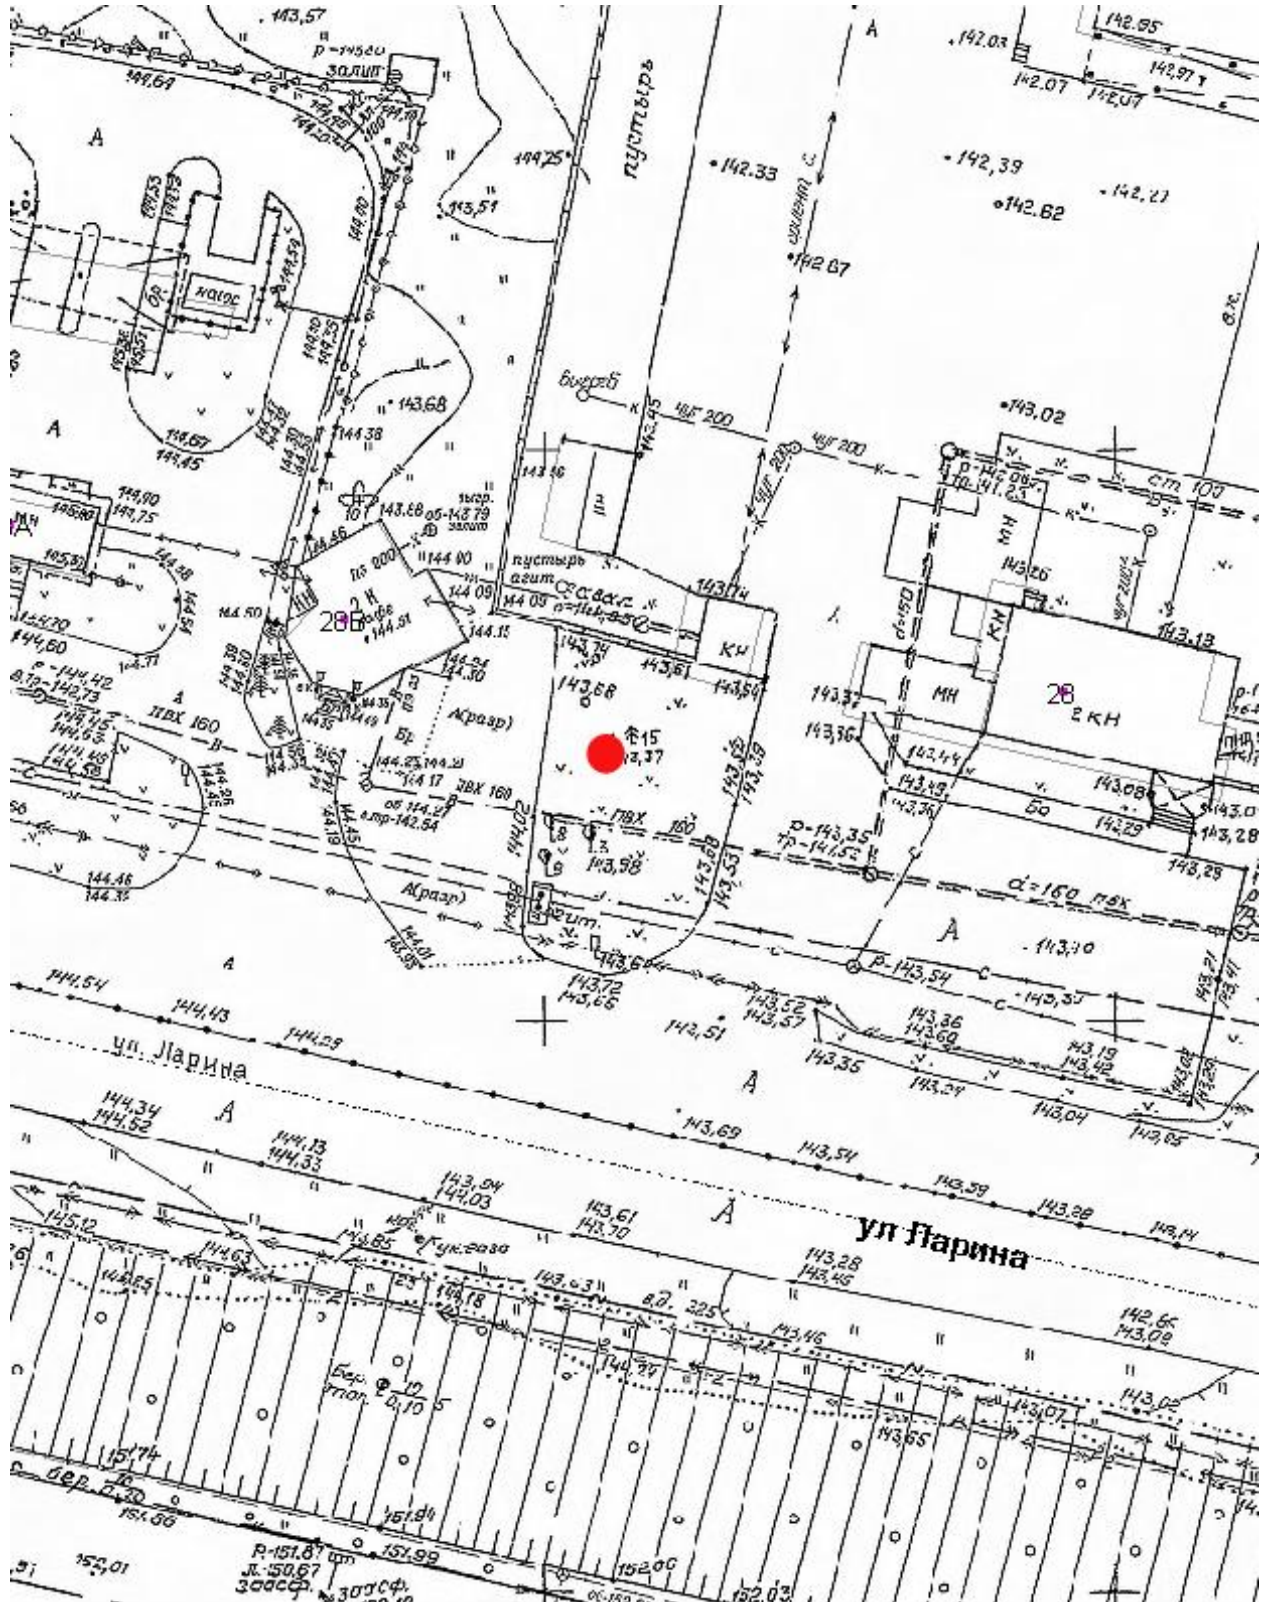

Суперсайт
Адрес: Ларина ул., д.28

Выкопировка из генплана города в М 1:500 с указанием места
установки рекламной конструкции: