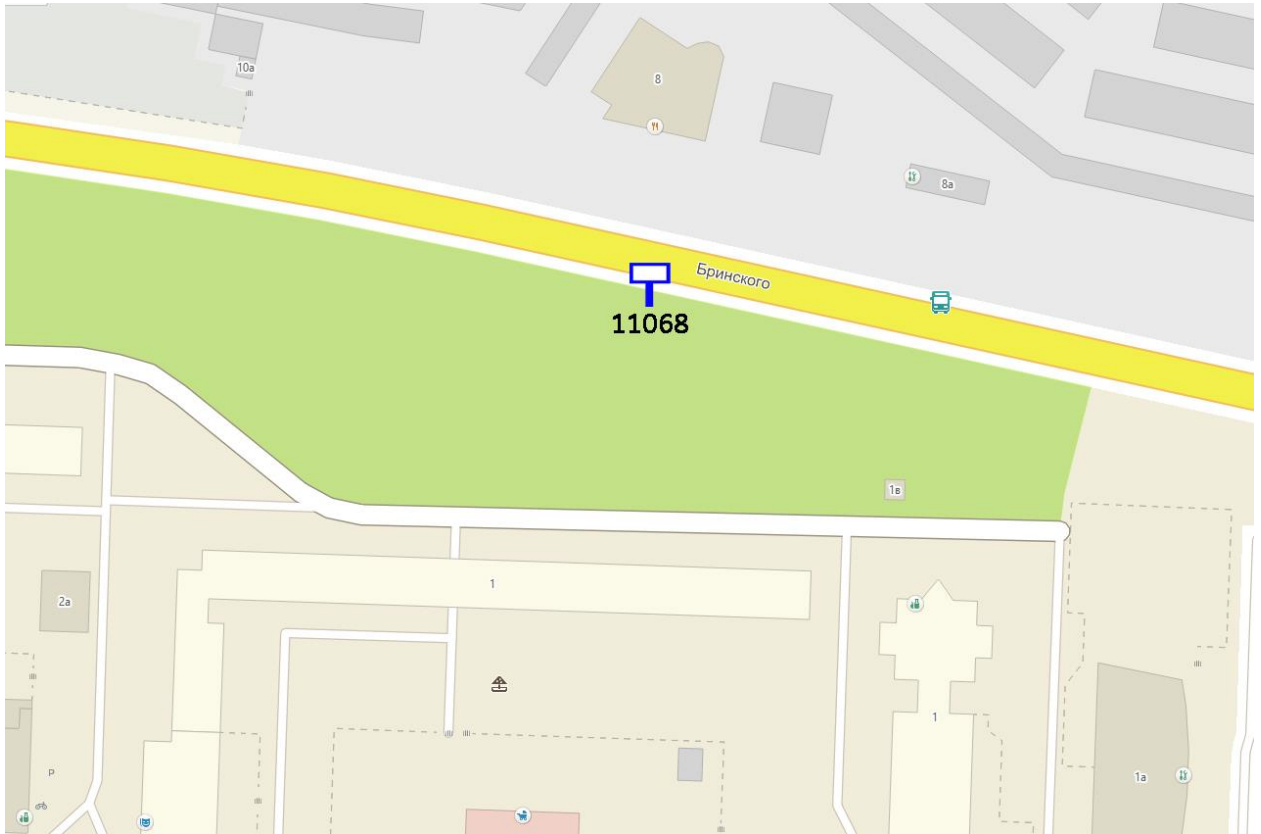

Графическая часть

Лот 37, поз. 1
Щит 6х3
Адрес: Бринского ул., д. 7

Ситуационный план - цветное изображение схемы размещения рекламных конструкций: