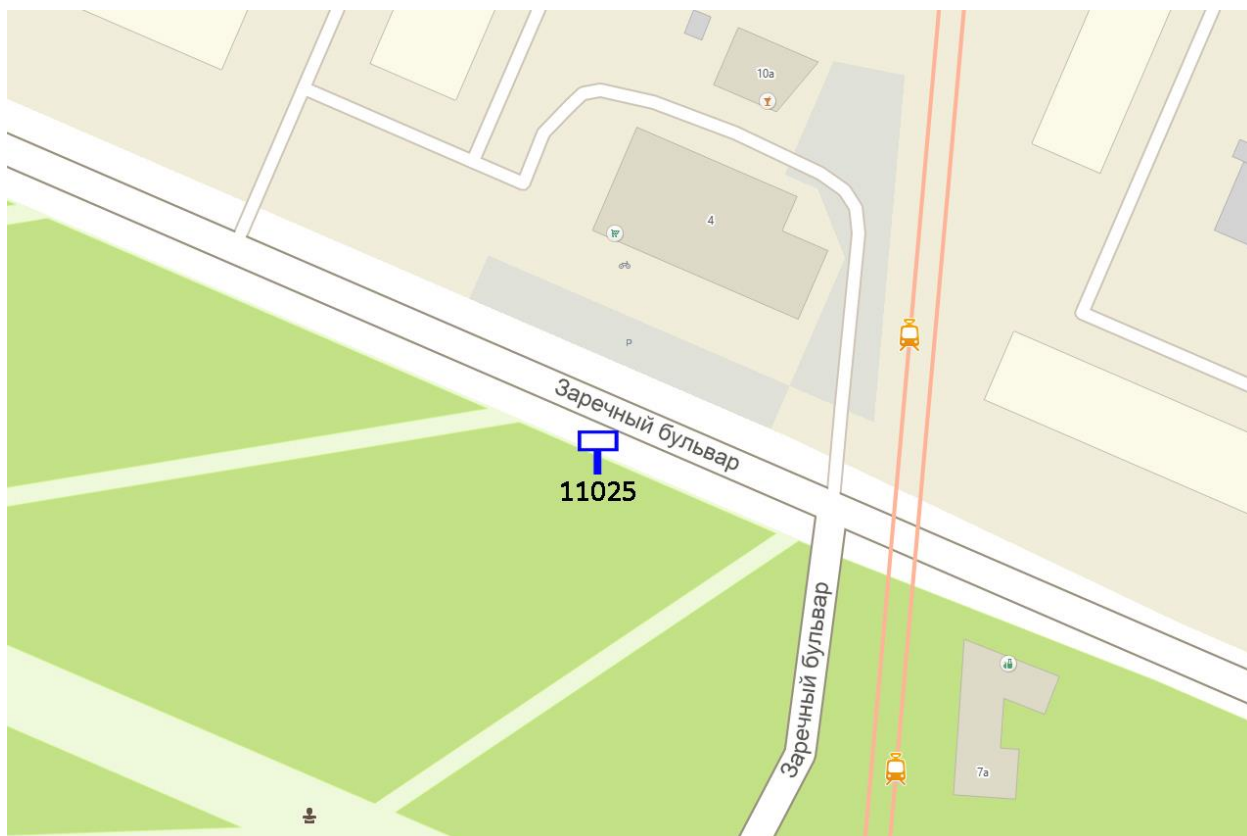

## Графическая часть

Лот 150, поз. 1

Щит 6х3

Адрес: Заречный б-р, напротив д. 30/8

Ситуационный план - цветное изображение схемы размещения рекламных конструкций: