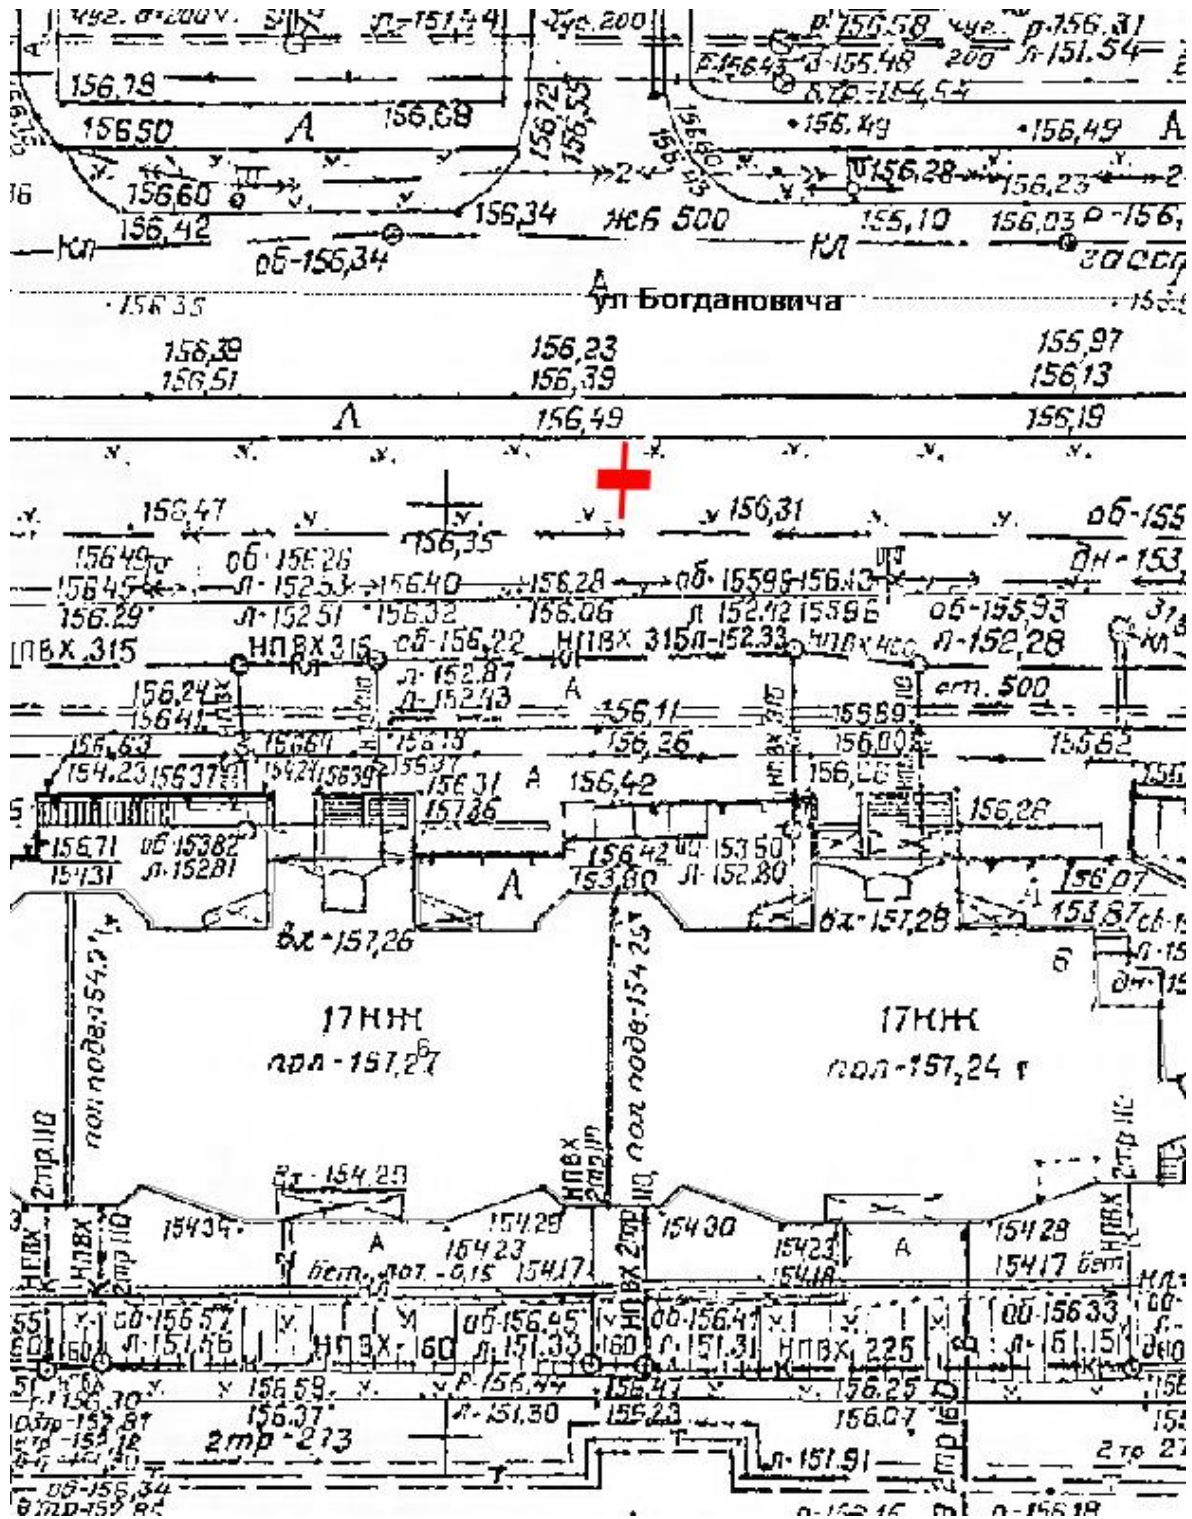

Щит бх3

Адрес: Богдановича ул., 6 поз.1

Выкопировка из генплана города в М 1:500 с указанием места установки рекламной конструкции: