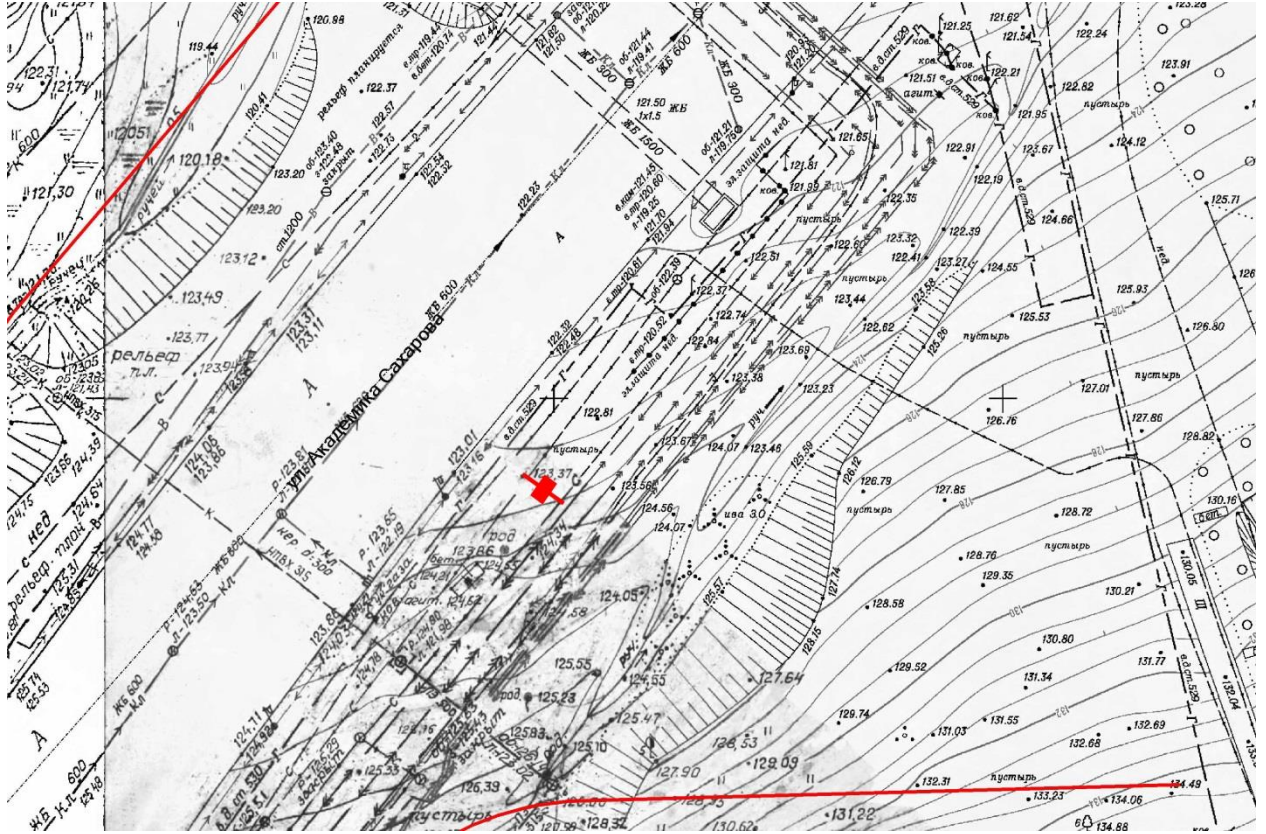

## Графическая часть

Лот 6, поз. 1

Щит 6х3

Адрес: Ванеева ул., объездная дорога на пр. Гагарина, позиция № 10

Ситуационный план - цветное изображение схемы размещения рекламных конструкций:

### Щит бх3

Адрес: Ванеева ул., обьездная дорога на пр. Гагарина, позиция № 10

Выкопировка из генплана города в М 1:500 с указанием места установки рекламной конструкции:

## Графическая часть

Лот 7, поз.1

Щит 6х3

Адрес: Ванеева ул., объездная дорога на пр. Гагарина, позиция № 12

Ситуационный план - цветное изображение схемы размещения рекламных конструкций:

### Щит бх3

Адрес: Ванеева ул., объездная дорога на пр. Гагарина, позиция № 12

Выкопировка из генплана города в М 1:500 с указанием места установки рекламной конструкции: