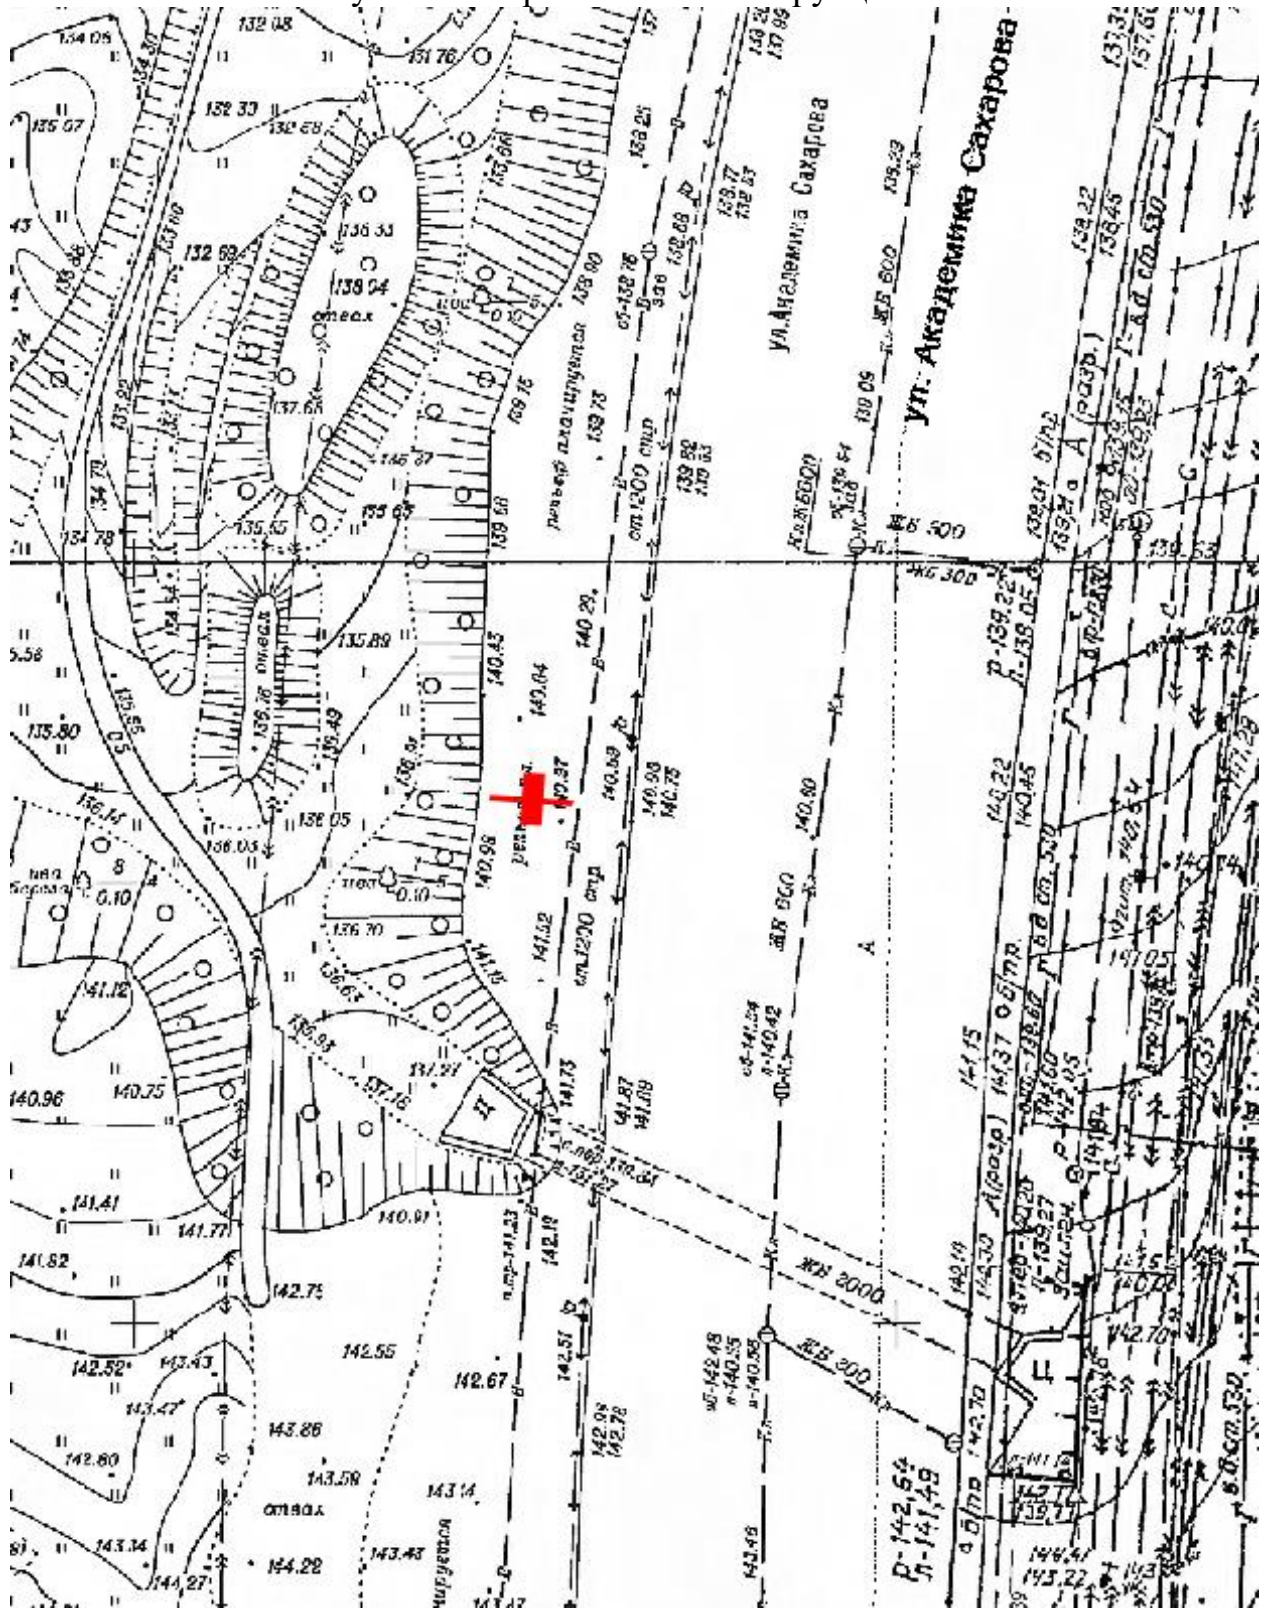

Щит бх3

Адрес: Академика Сахарова ул., напротив Сбербанка

Выкопировка из генплана города в М 1:500 с указанием места установки рекламной конструкции: