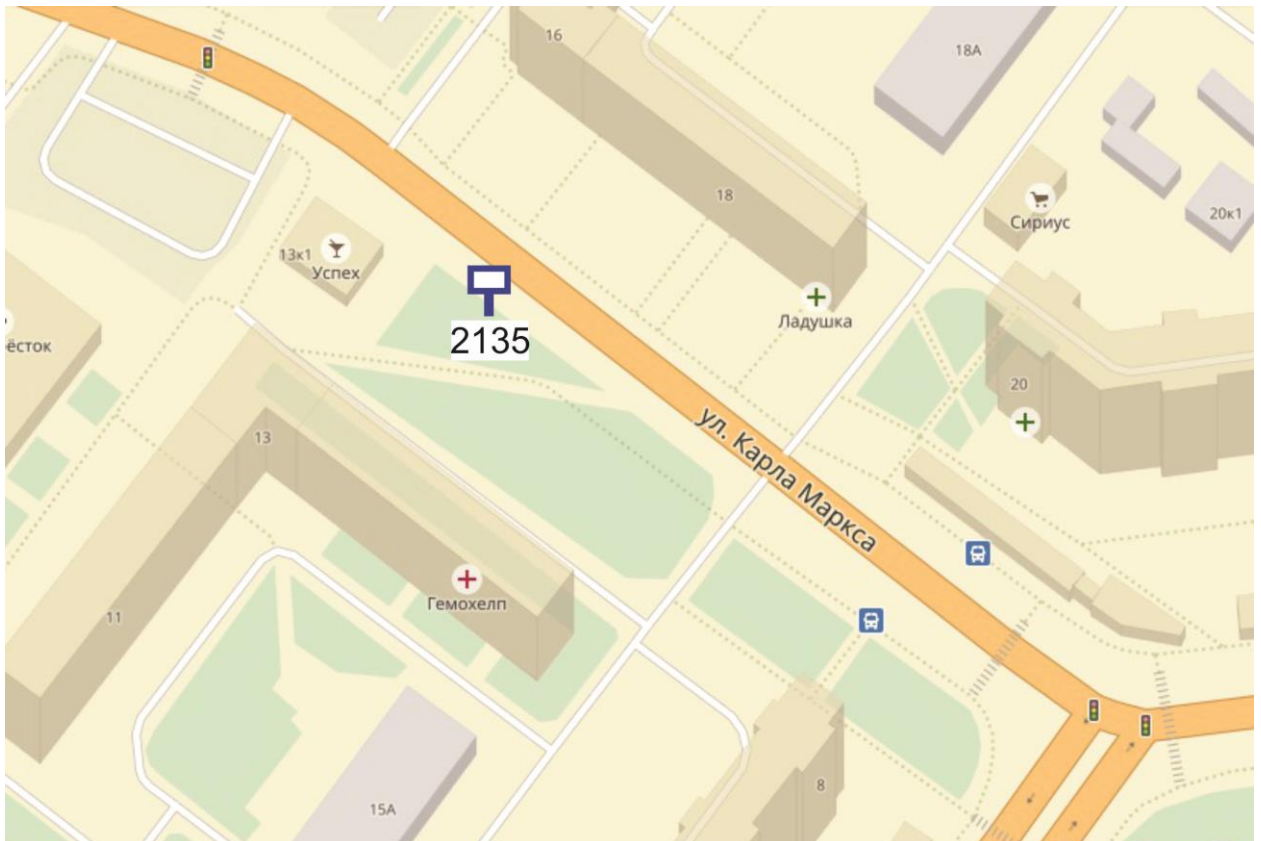

Графическая часть

Лот 132, поз. 1

Щит 6х3

Адрес: Маркса ул., д. 13

Ситуационный план - цветное изображение схемы размещения рекламных конструкций: