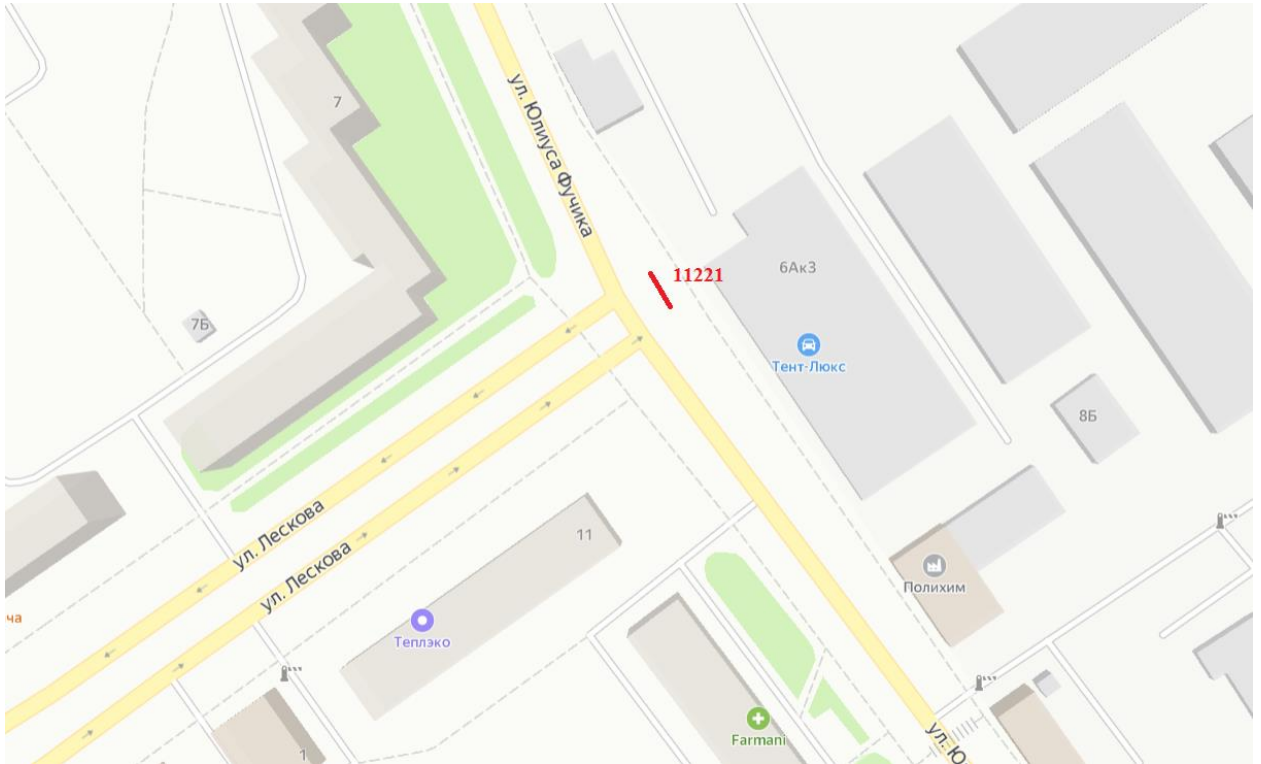

Графическая часть

Лот 34, поз. 1

Щит 6х3

Адрес: Лескова ул., пересечение с ул. Ю. Фучика, поз.1

Ситуационный план - цветное изображение схемы размещения рекламных конструкций: