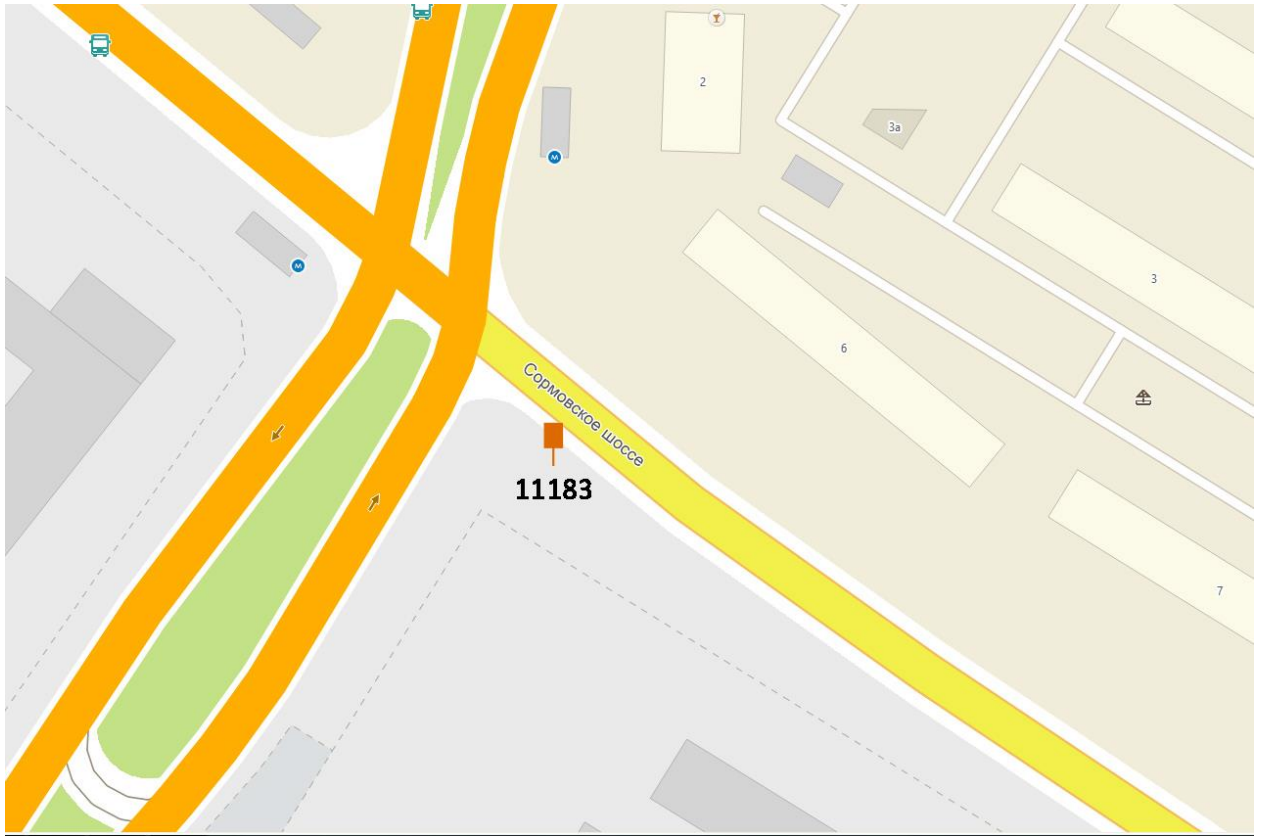

Графическая часть

Лот 167, поз. 1

Щит 3х4

Адрес: Сормовское ш., н-в дома 6

Ситуационный план - цветное изображение схемы размещения рекламных конструкций: