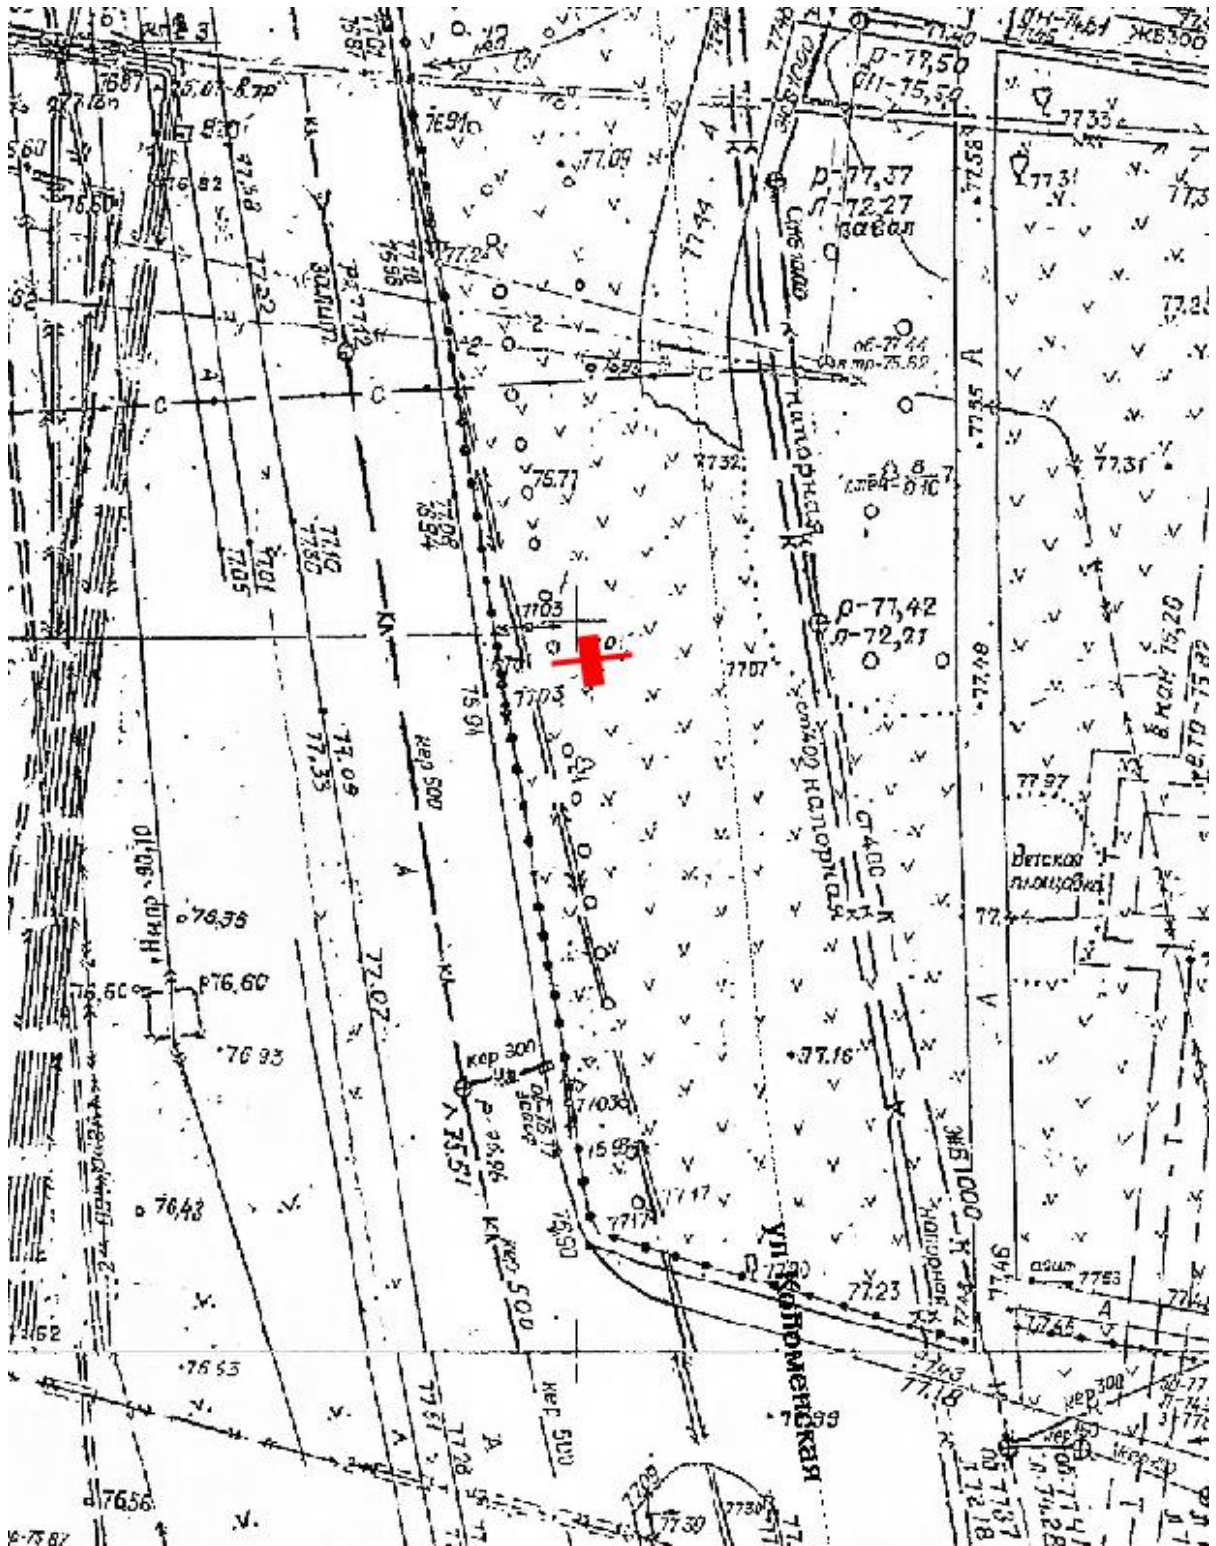

Щит бх3

Адрес: Коломенская ул., д. 8

Выкопировка из генплана города в М 1:500 с указанием места установки рекламной конструкции: