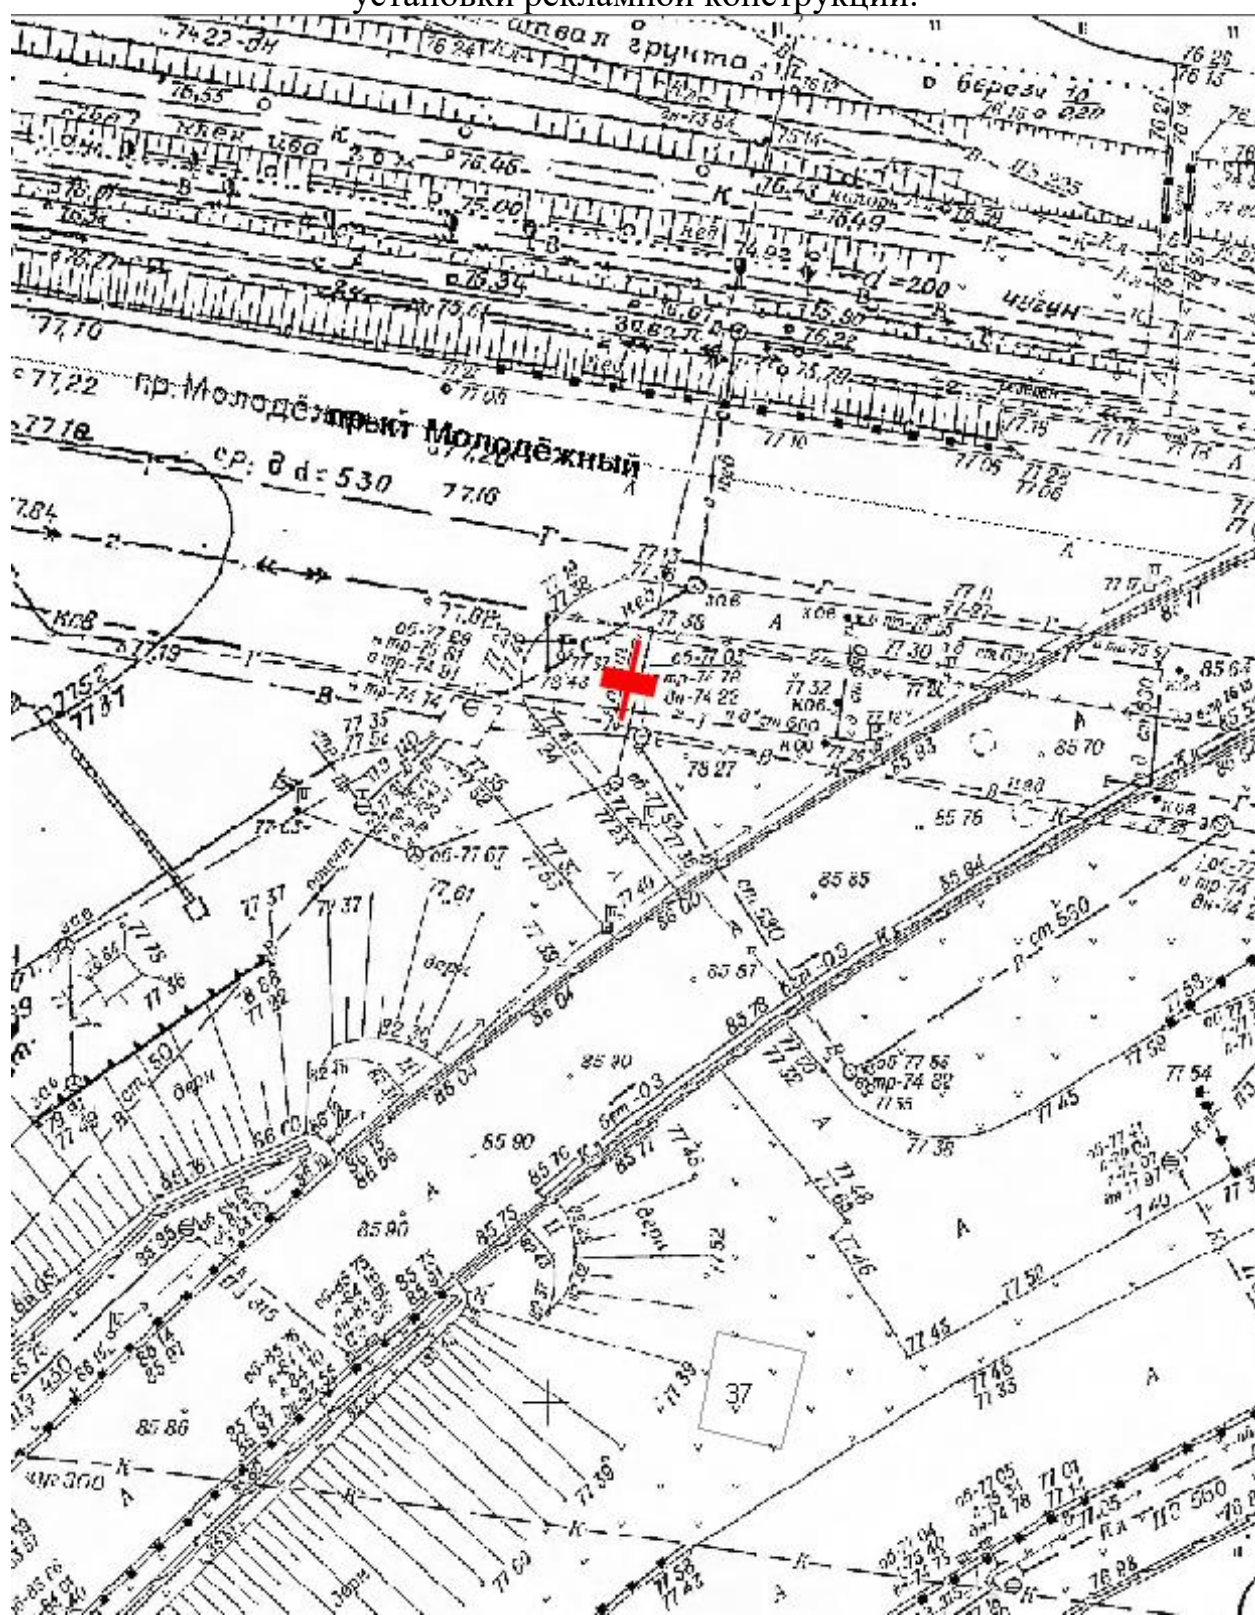

Щит бх3

Адрес: Молодежный пр., 39, выезд с АЗС "Лукойл"

Выкопировка из генплана города в М 1:500 с указанием места установки рекламной конструкции: