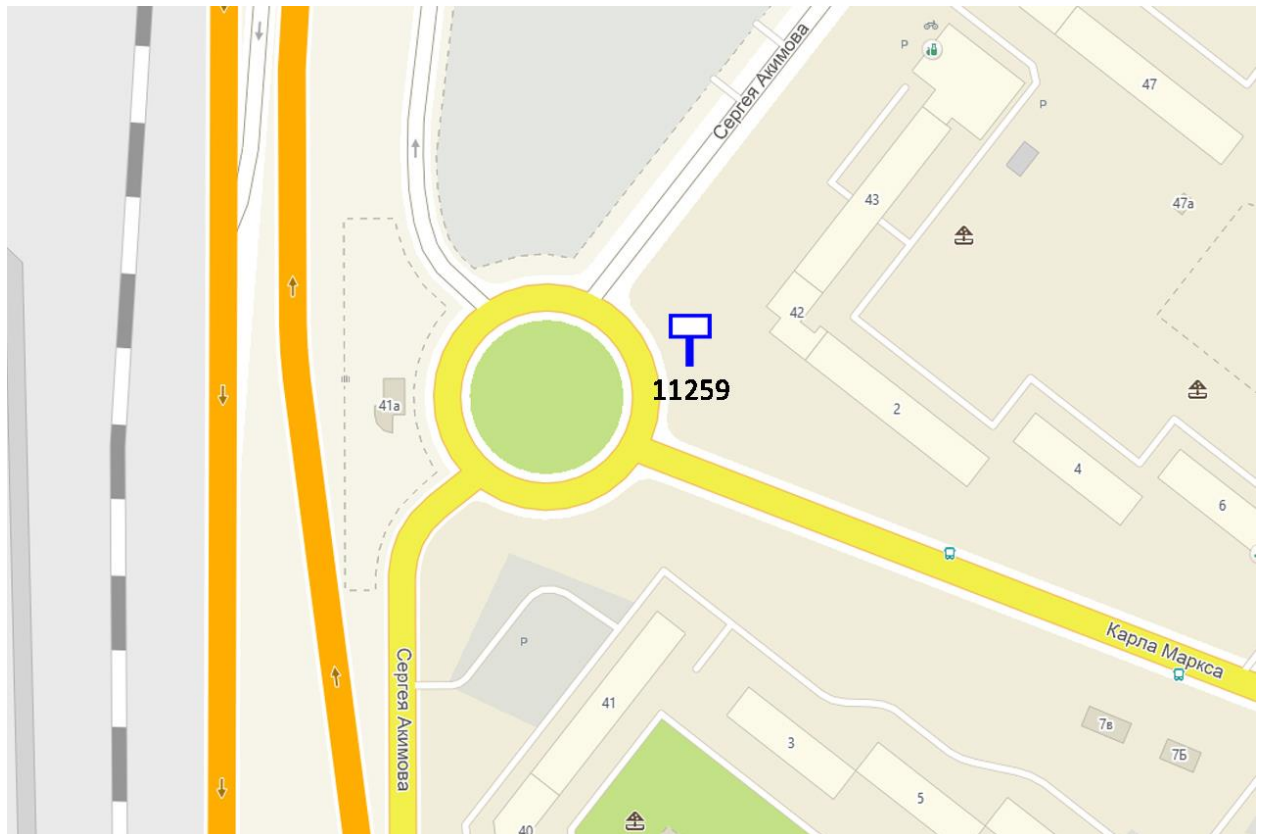

Графическая часть

Лот 74, поз. 1

Щит 6х3

Адрес: Сергея Акимова ул., д. 42

Ситуационный план - цветное изображение схемы размещения рекламных конструкций: