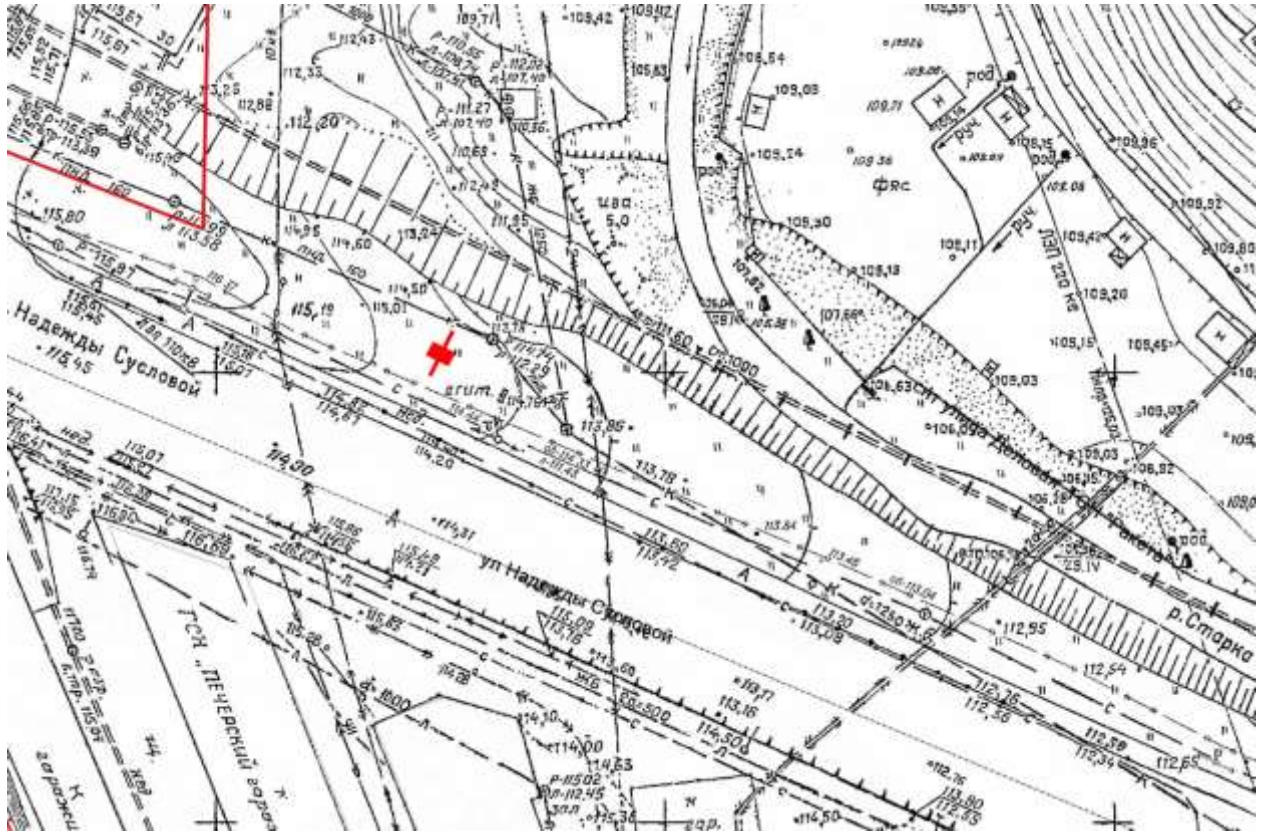

Лот 102, поз. 1

Щит 6х3

Адрес: Дубравная ул., 16,300 м от ж/д движение в город

Ситуационный план - цветное изображение схемы размещения рекламных конструкций:

Лот 103, поз. 1

Щит 6х3

Адрес: Колхозная ул., напротив д. 44а, по Янки Купалы ул.