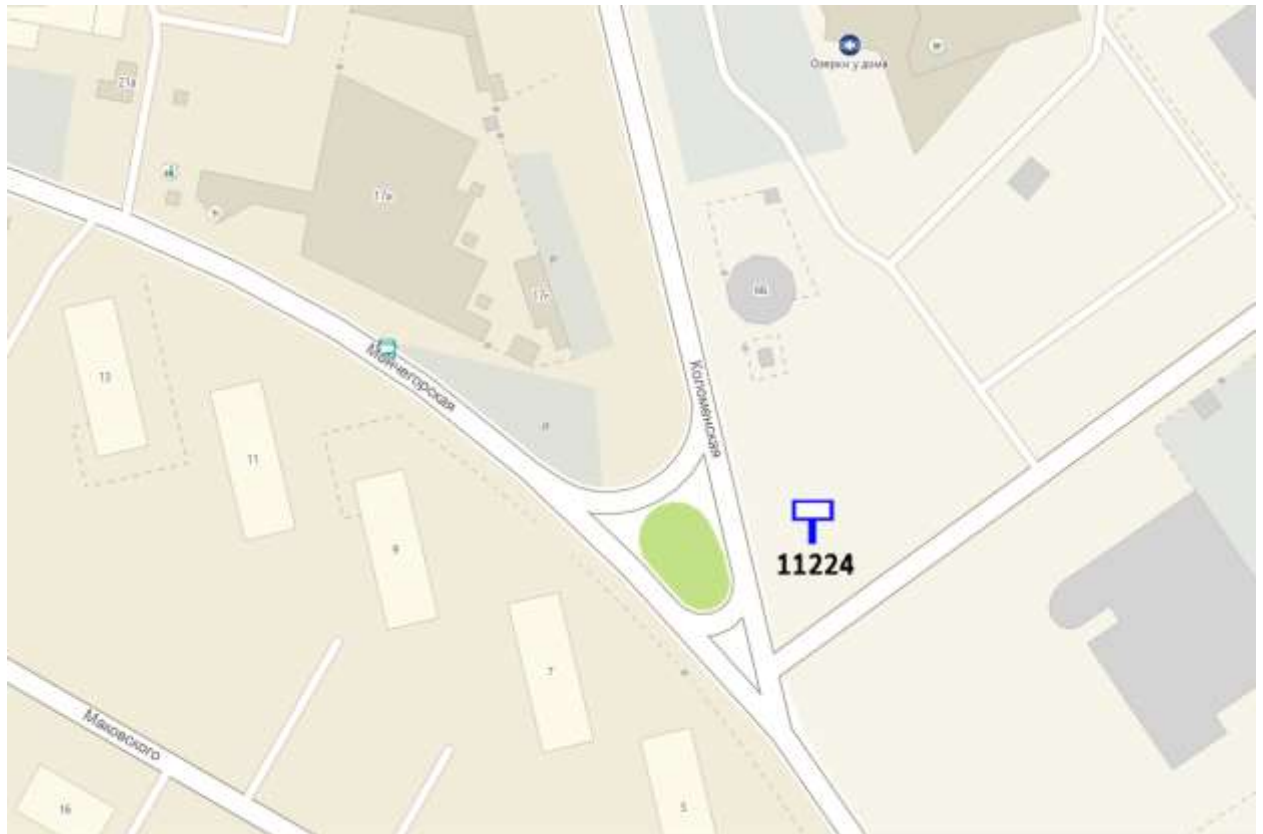

Лот 70, поз. 1
Щит 6х3
Адрес: Коломенская ул., д. 6, виадук

Ситуационный план - цветное изображение схемы размещения рекламных конструкций: