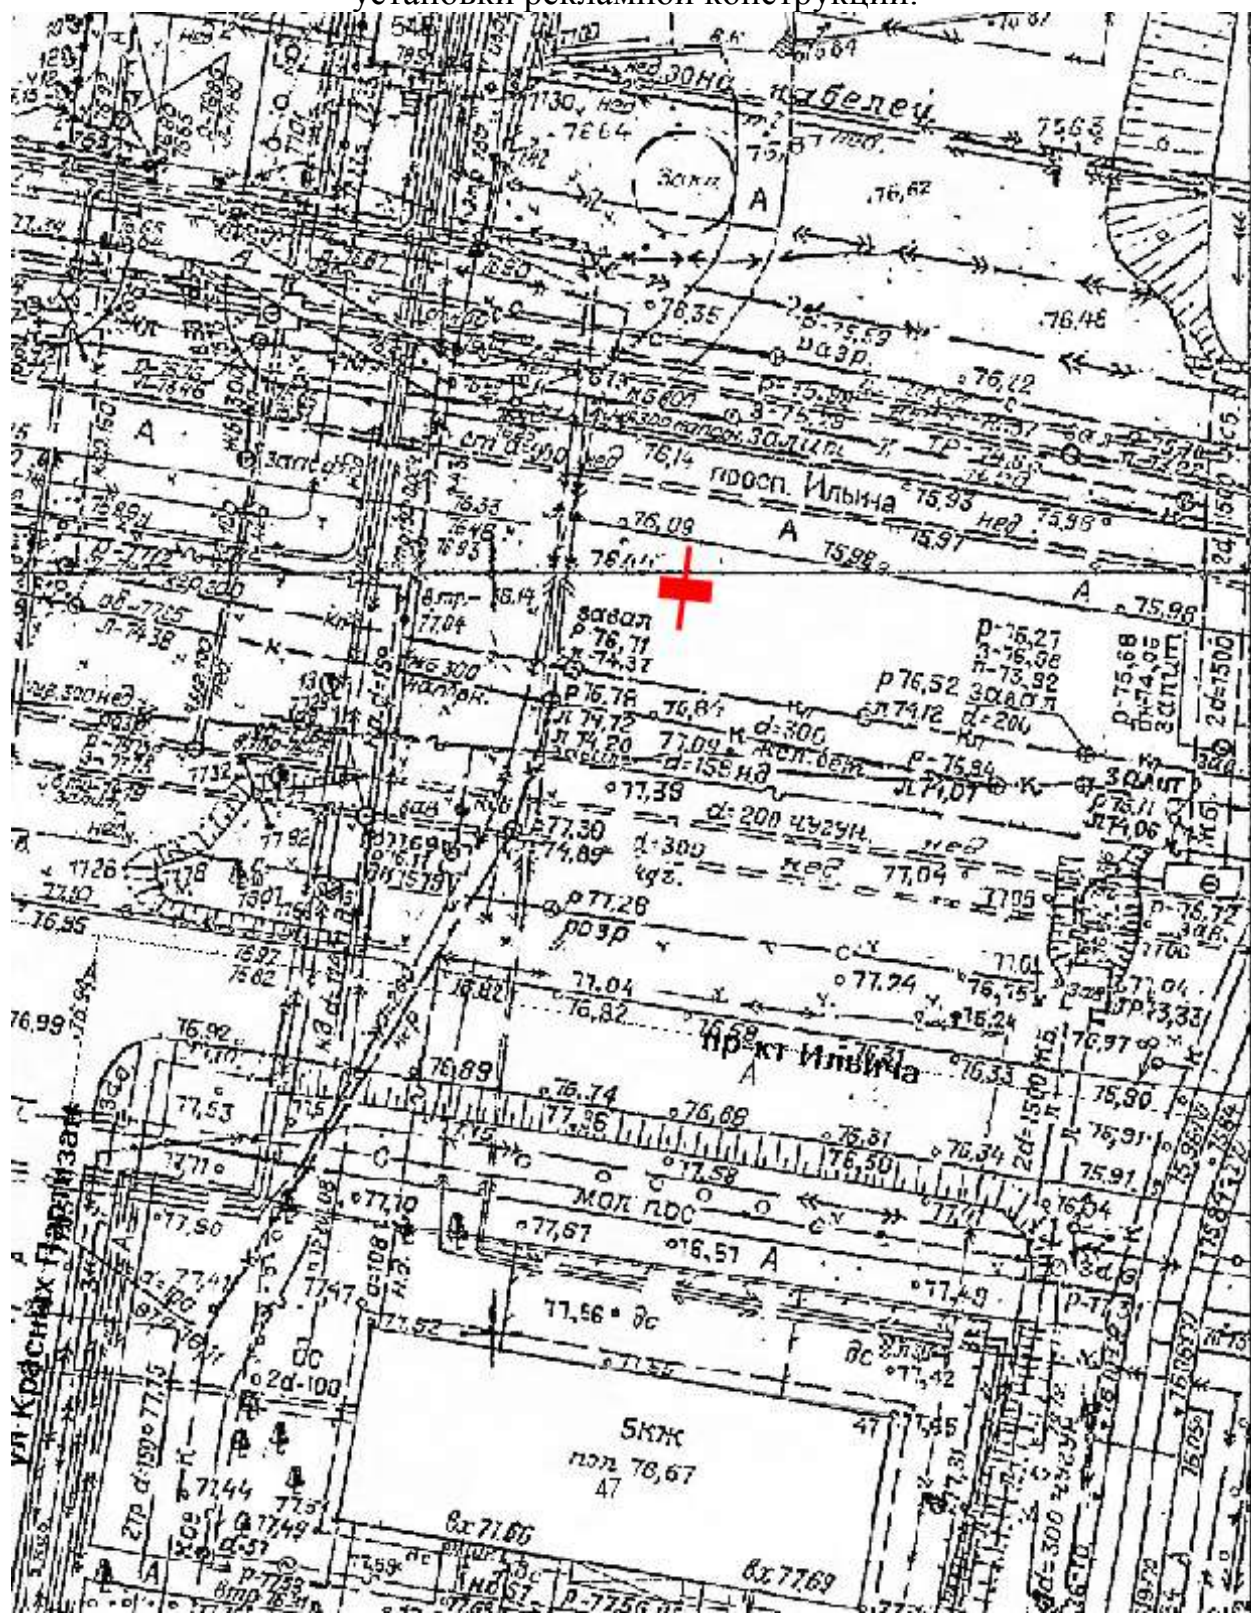

Щит 6х3

Адрес: Ильича пр., напротив д. 47

Выкопировка из генплана города в М 1:500 с указанием места установки рекламной конструкции.