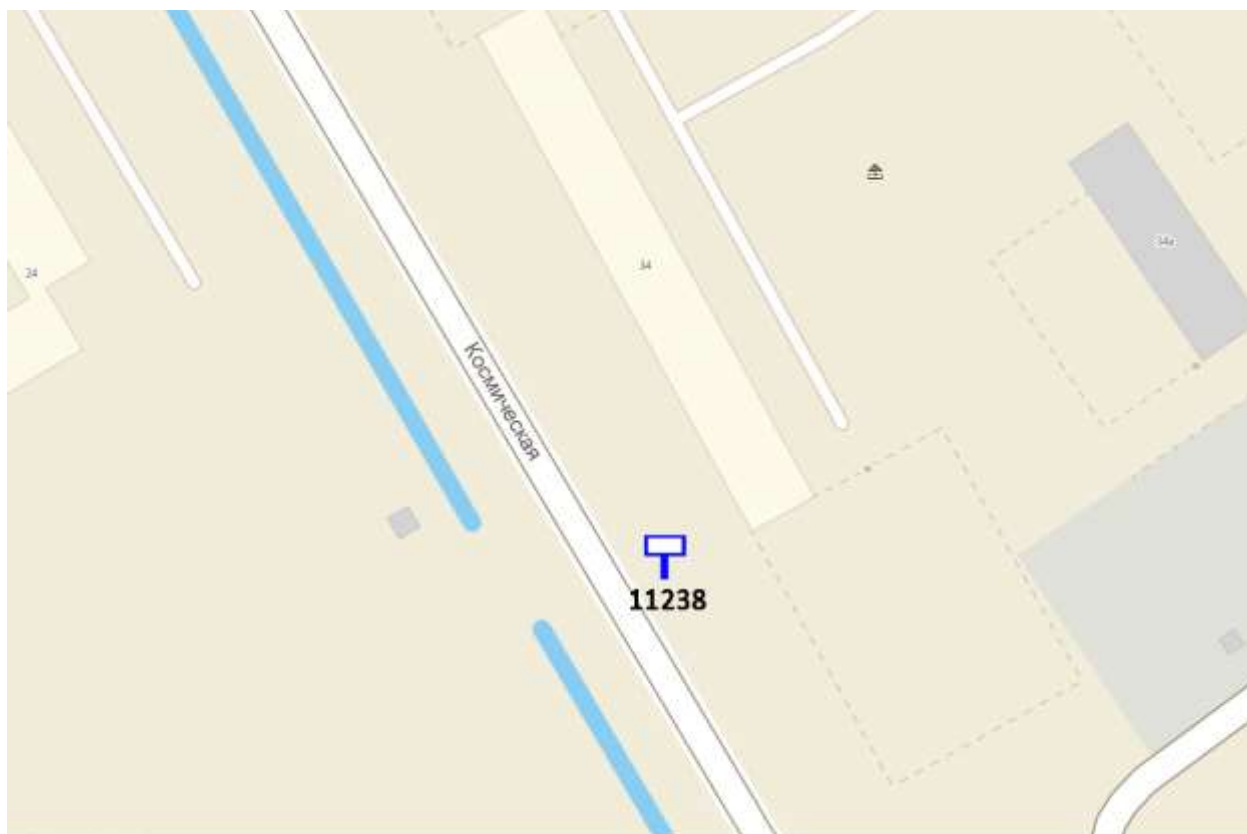

Щит 6х3

Адрес: Богдановича ул., 6 поз.1

Выкопировка из генплана города в М 1:500 с указанием места установки рекламной конструкции:

Лот 63, поз. 1
Щит 6х3
Адрес: Космическая ул., д. 34

Ситуационный план - цветное изображение схемы размещения рекламных конструкций: