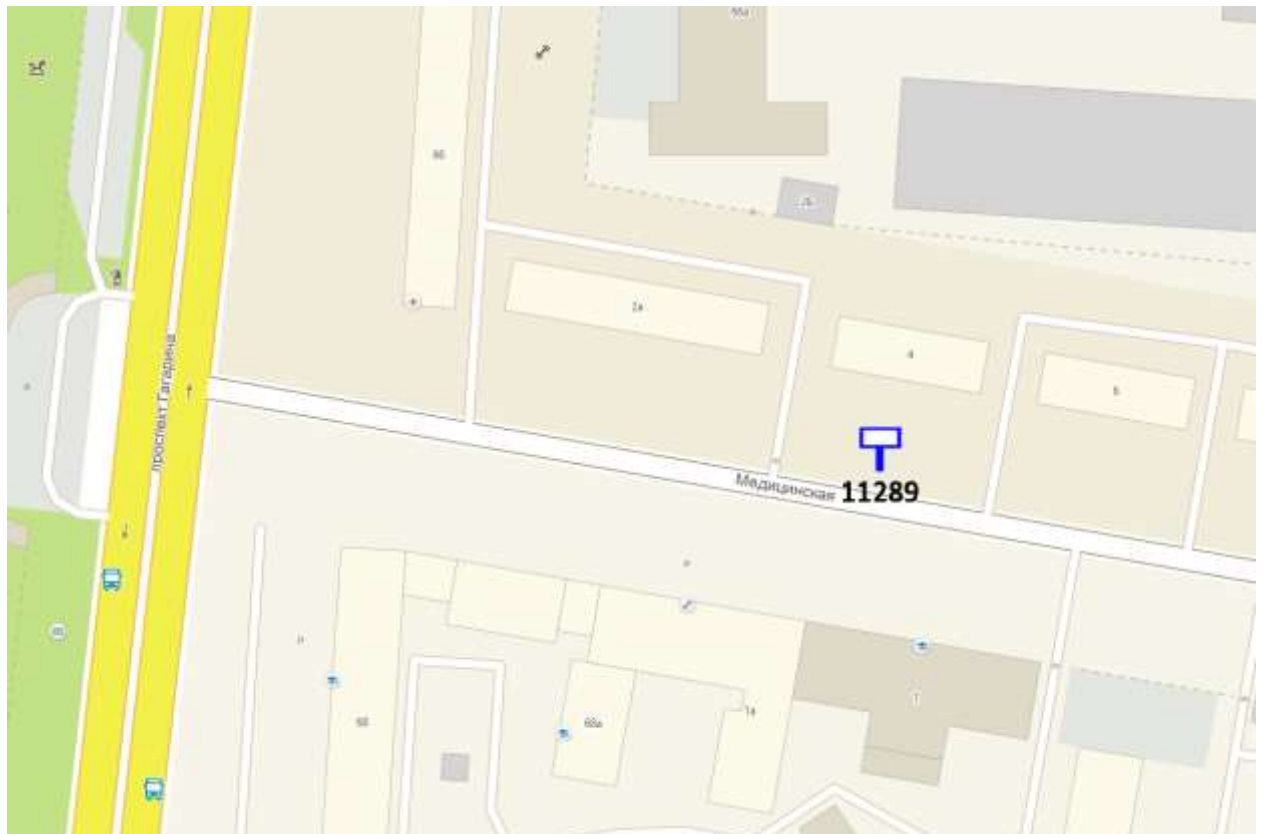

Лот 105, поз. 1

Щит 6х3

Адрес: Медицинская ул., напротив дома 4

Ситуационный план - цветное изображение схемы размещения рекламных конструкций:

Лот 106, поз. 1
Щит 6х3
Адрес: Ларина ул. д. 17

Ситуационный план - цветное изображение схемы размещения рекламных конструкций: