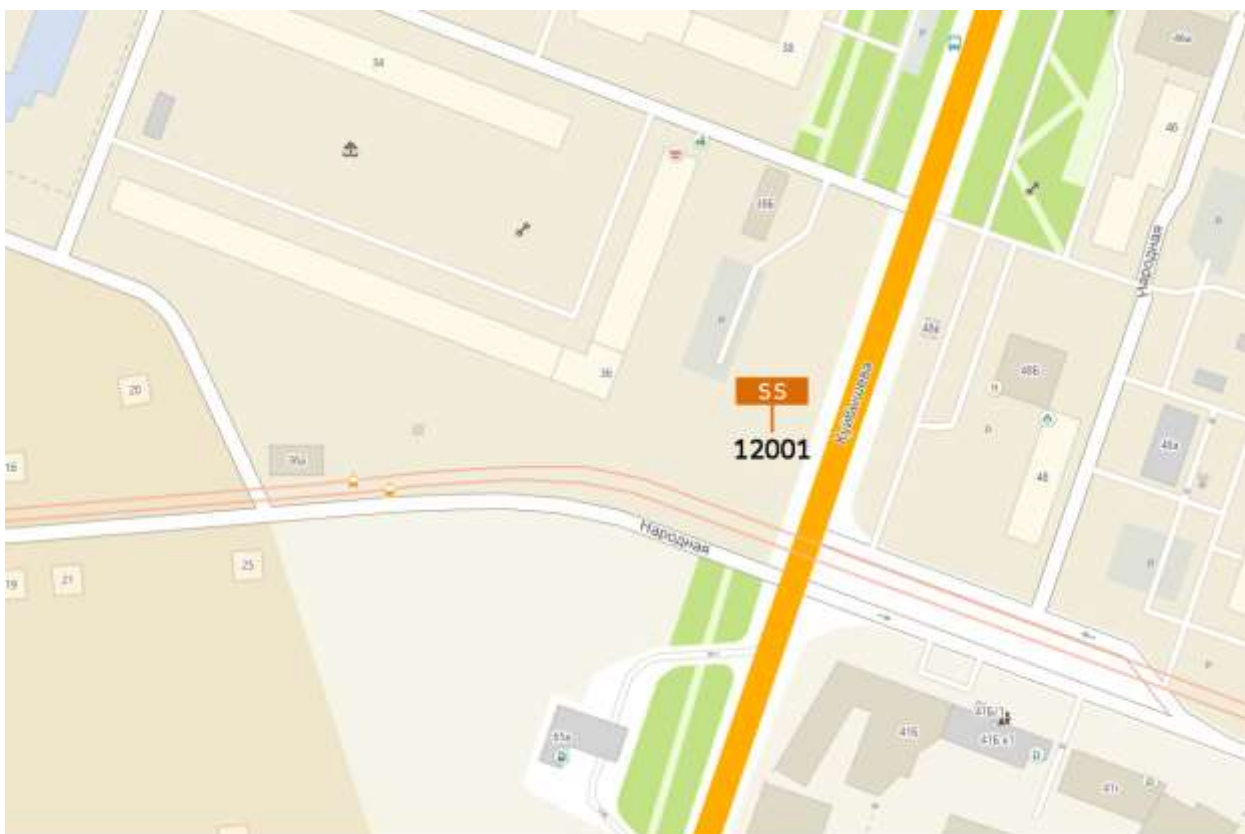

Лот 118, поз.1
Суперсайт
Адрес: Народная ул., д.36

Ситуационный план - цветное изображение схемы размещения рекламных конструкций: