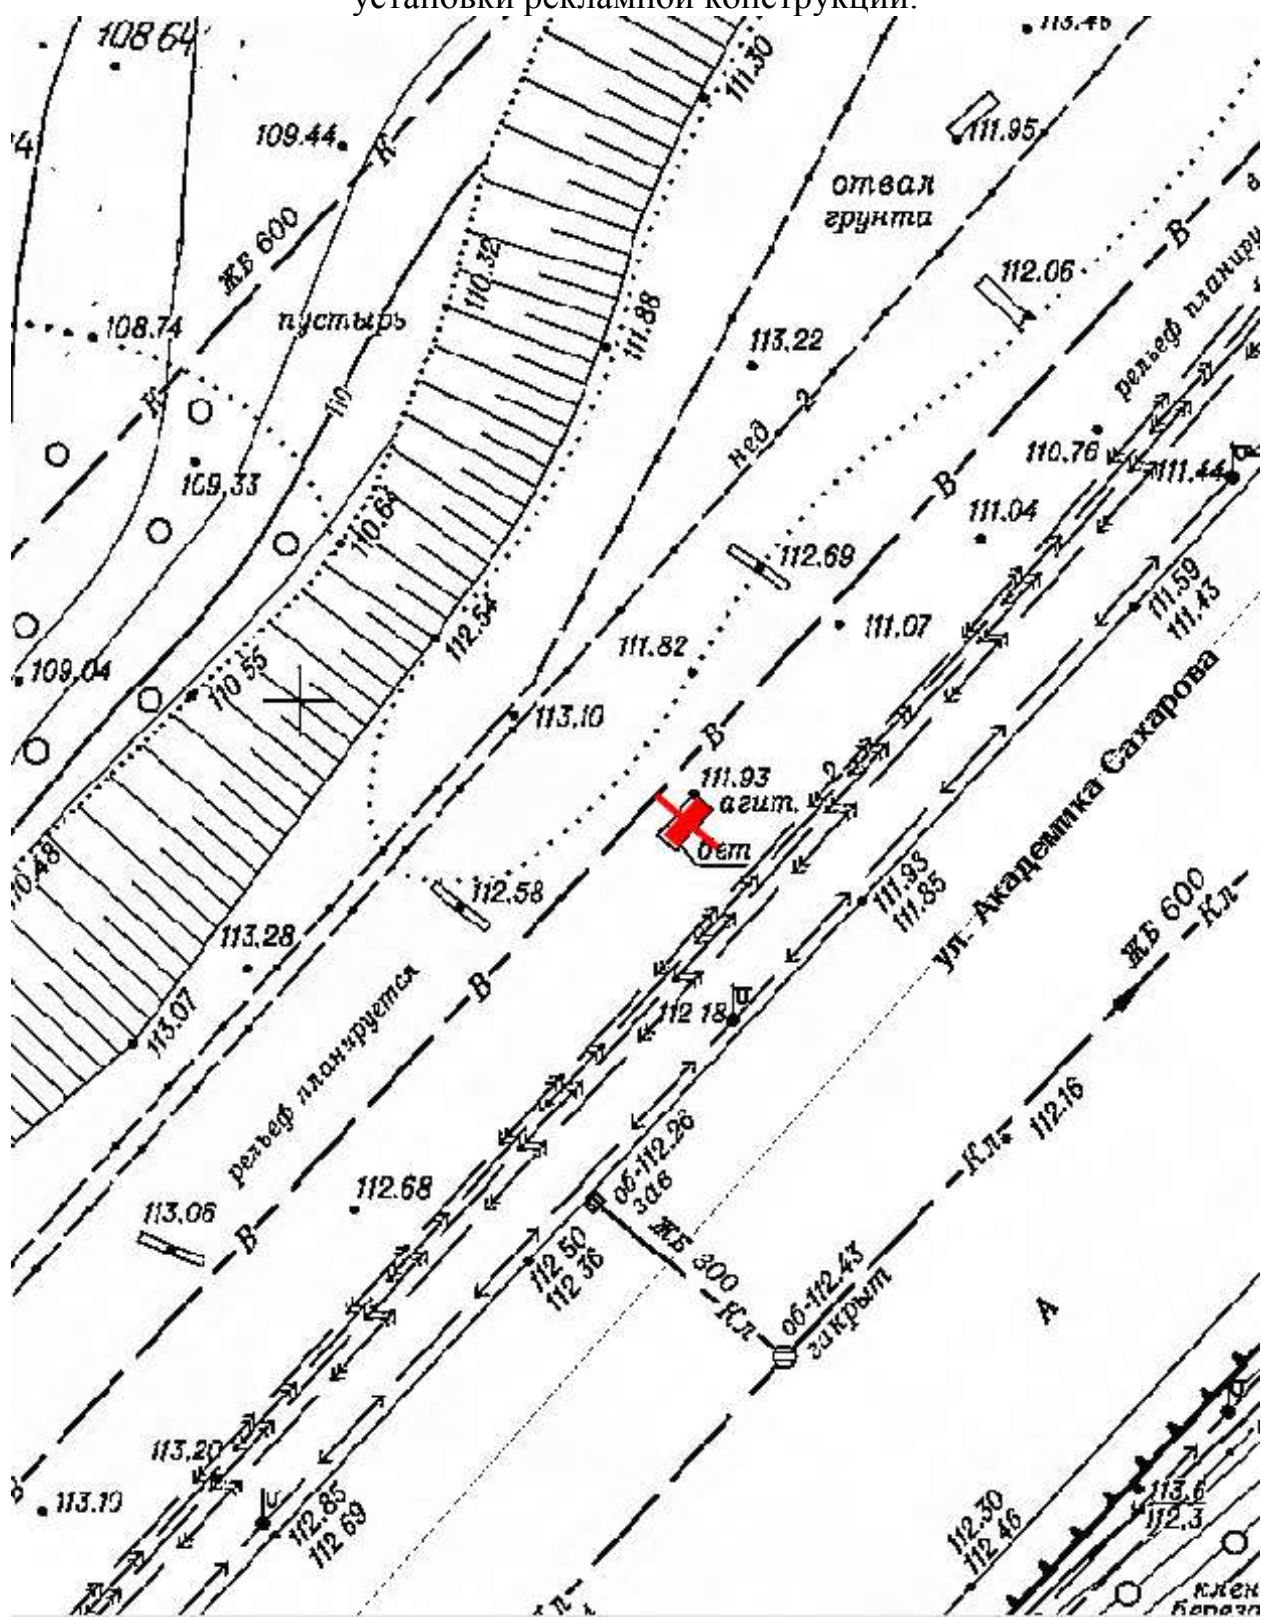

Щит 6х3

Адрес: Ванеева ул., объездная дорога на пр. Гагарина, позиция № 6

Выкопировка из генплана города в М 1:500 с указанием места установки рекламной конструкции.