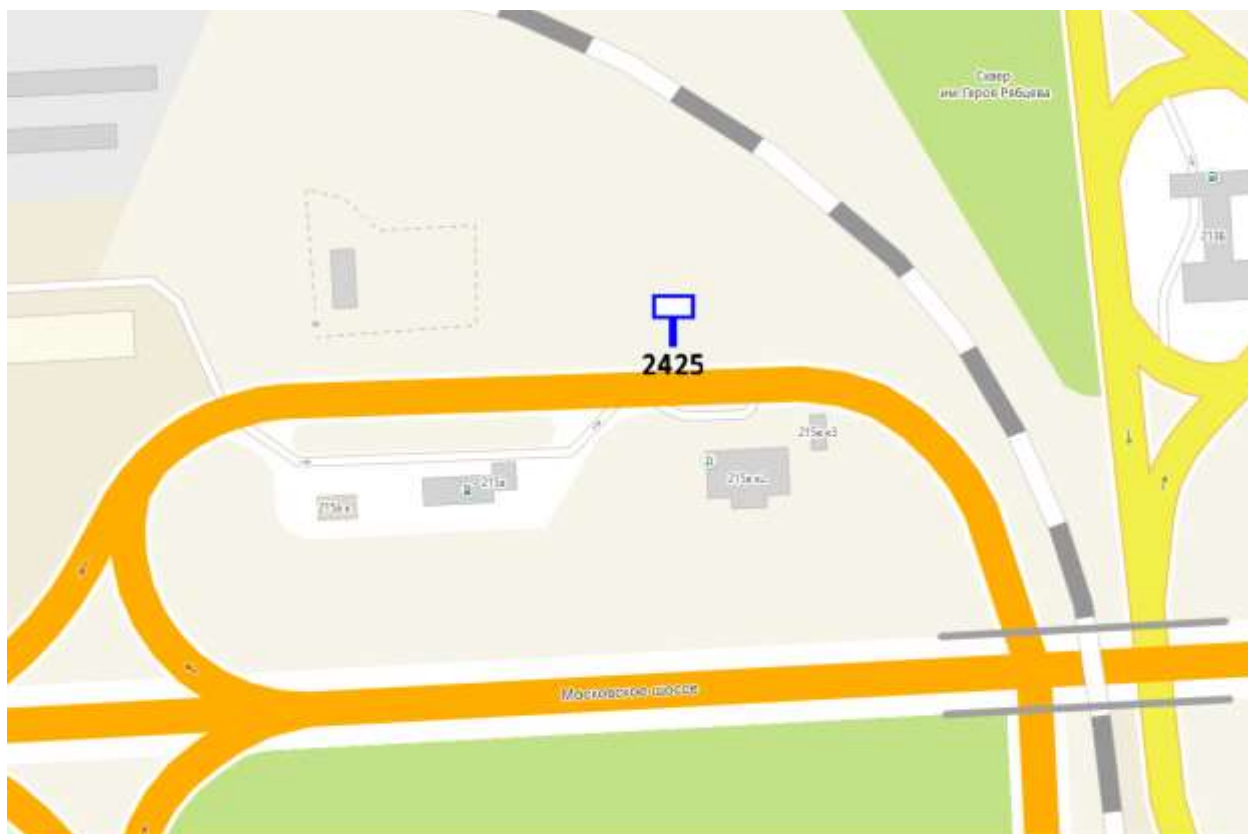

Выкопировка из генплана города в М 1:500 с указанием места установки рекламной конструкции:

Лот 114, поз. 1

Щит 6х3

Адрес: Московское ш., напротив д. 215а выезда с АГЗС

Ситуационный план - цветное изображение схемы размещения рекламных конструкций: