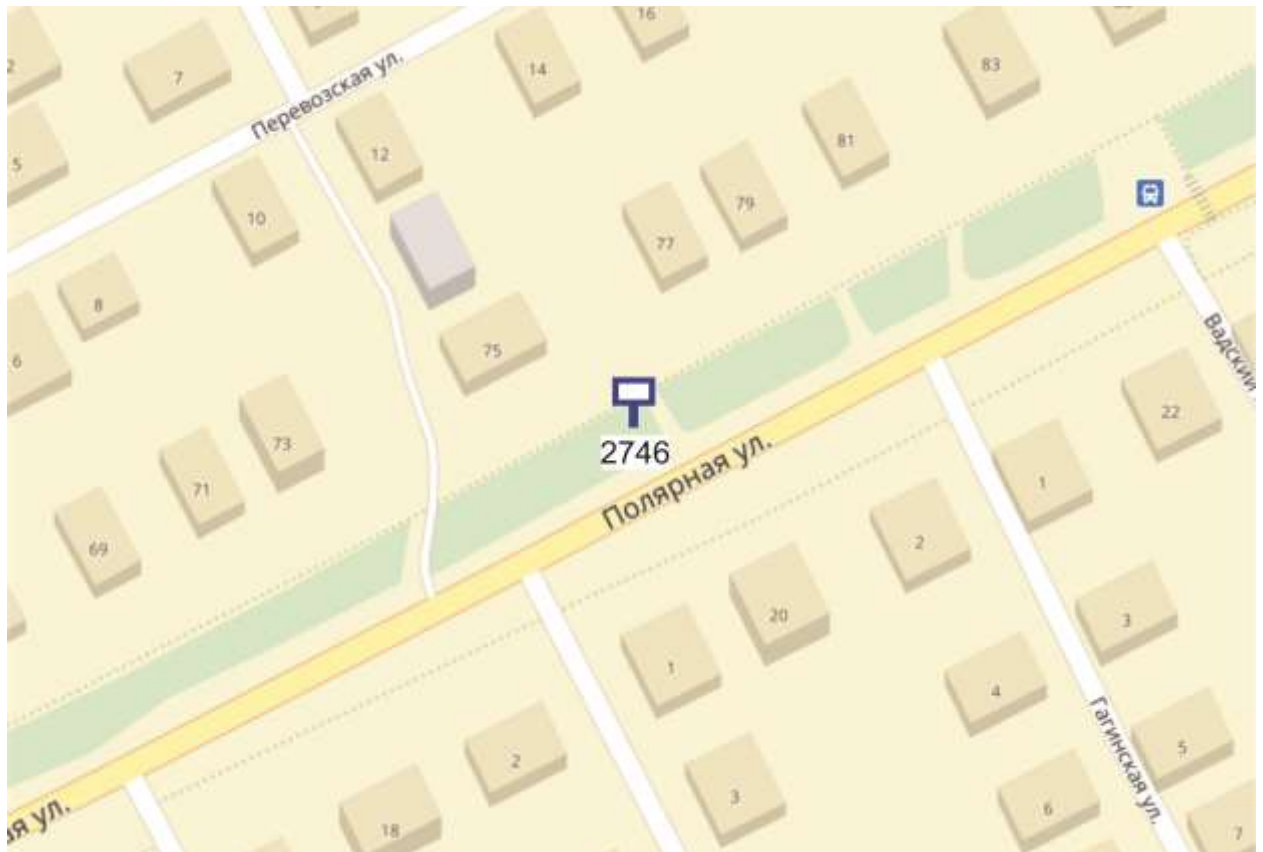

Лот 78, поз. 1
Щит 6х3
Адрес: Полярная ул., д. 75

Ситуационный план - цветное изображение схемы размещения рекламных конструкций: