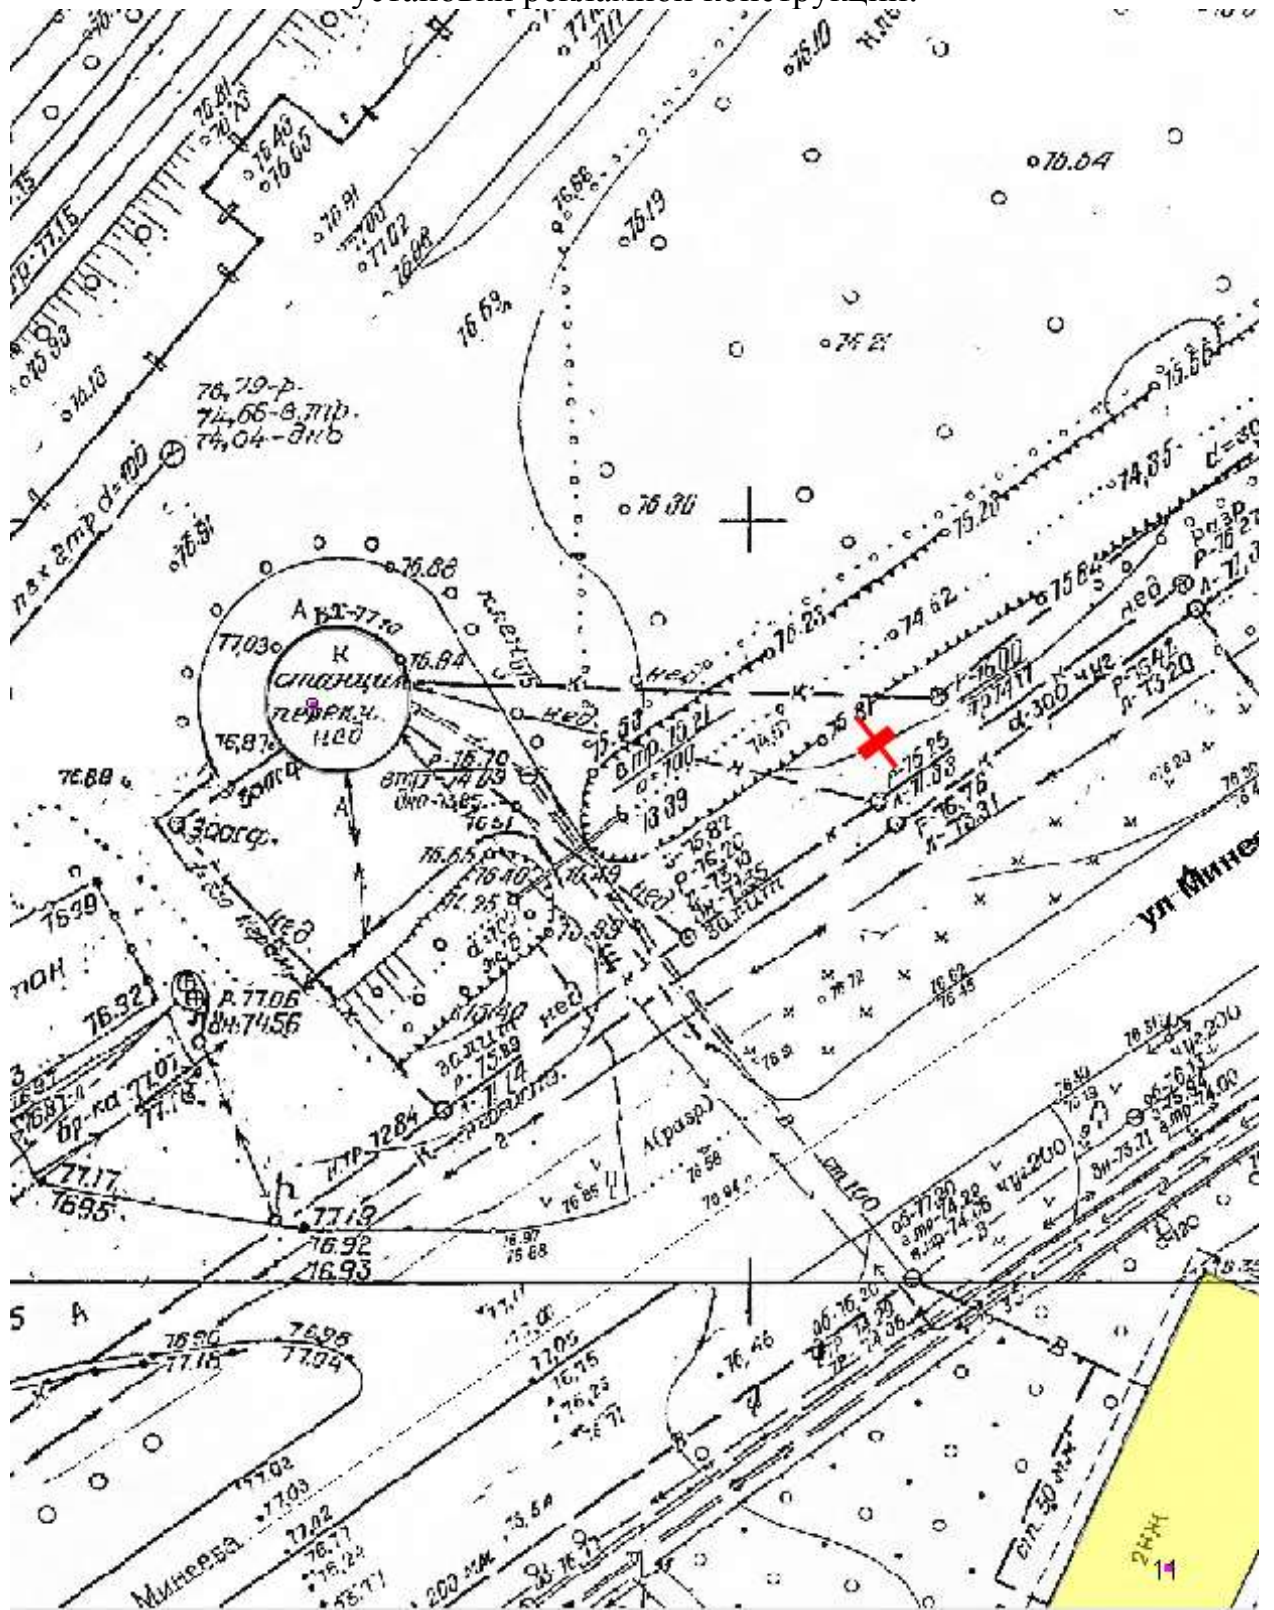

Лот 95, поз. 1
Щит 6х3
Адрес: Минеева ул., напротив д. 11

Ситуационный план - цветное изображение схемы размещения рекламных конструкций:

Щит 6х3

Адрес: Минеева ул., напротив д. 11

Выкопировка из генплана города в М 1:500 с указанием места установки рекламной конструкции: