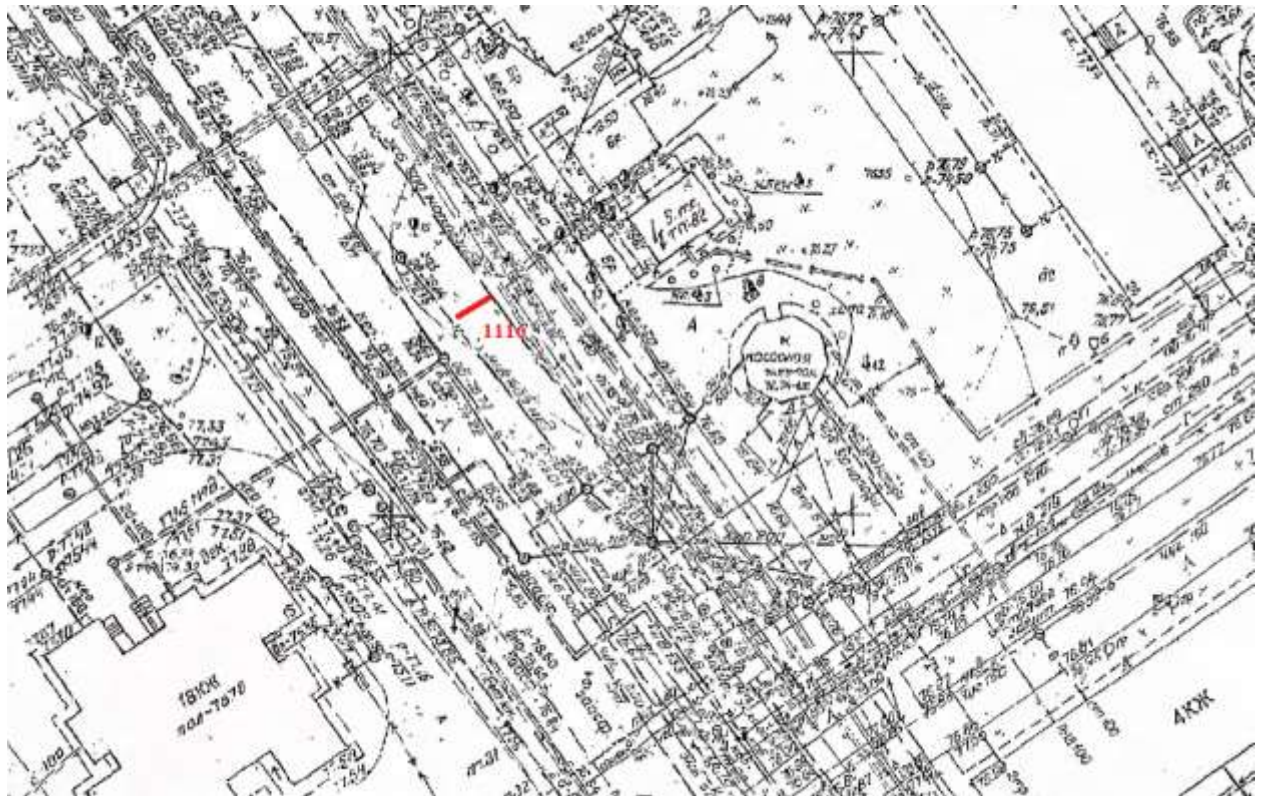

Щит 6х3
Адрес: Дружаева ул., д. 24

Выкопировка из генплана города в М 1:500 с указанием места
установки рекламной конструкции:

Лот 136, поз.1

Щит 6х3

Адрес: Культуры ул., д. 21

Ситуационный план - цветное изображение схемы размещения рекламных конструкций: