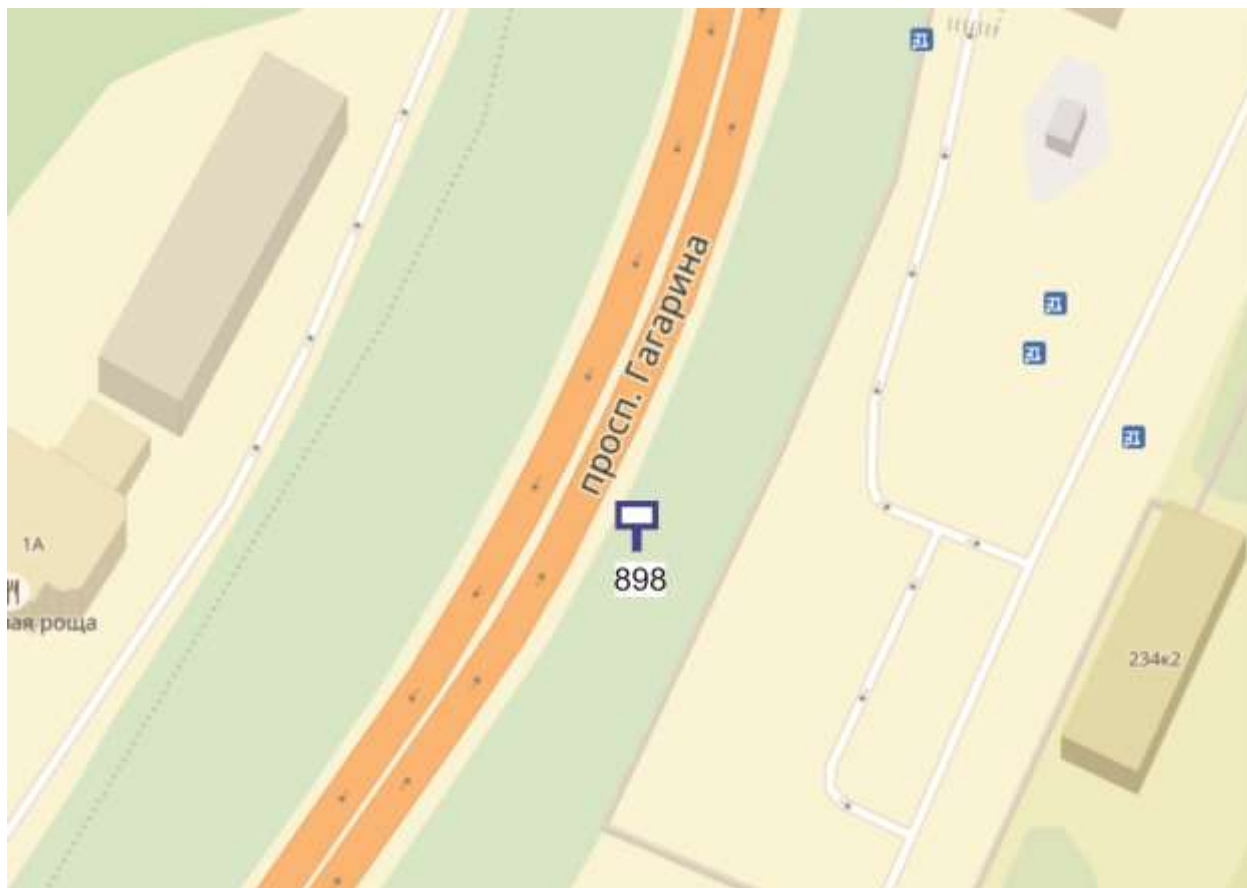

Выкопировка из генплана города в М 1:500 с указанием места установки рекламной конструкции:

Лот 4, поз. 1

Щит 6х3

Адрес: Ванеева ул., обьездная дорога на пр. Гагарина, позиция № 10

Ситуационный план - цветное изображение схемы размещения рекламных конструкций:

Выкопировка из генплана города в М 1:500 с указанием места установки рекламной конструкции:

Лот 11, поз. 1

Щит 6х3

Адрес: Верхне-Печерская ул., у дома 7 по Касьянова ул., после моста

Ситуационный план - цветное изображение схемы размещения рекламных конструкций:

Щит 6х3

Адрес: Верхне-Печерская ул., у дома 7 по Касьянова ул., после моста

Выкопировка из генплана города в М 1:500 с указанием места установки рекламной конструкции:

Лот 12, поз. 1

Щит 6х3

Адрес: Гагарина пр-т, напротив д. 1А Ольгино пос.

Ситуационный план - цветное изображение схемы размещения рекламных конструкций:

Щит 6х3

Адрес: Гагарина пр-т, напротив д. 1А Ольгино пос.

Выкопировка из генплана города в М 1:500 с указанием места установки рекламной конструкции: