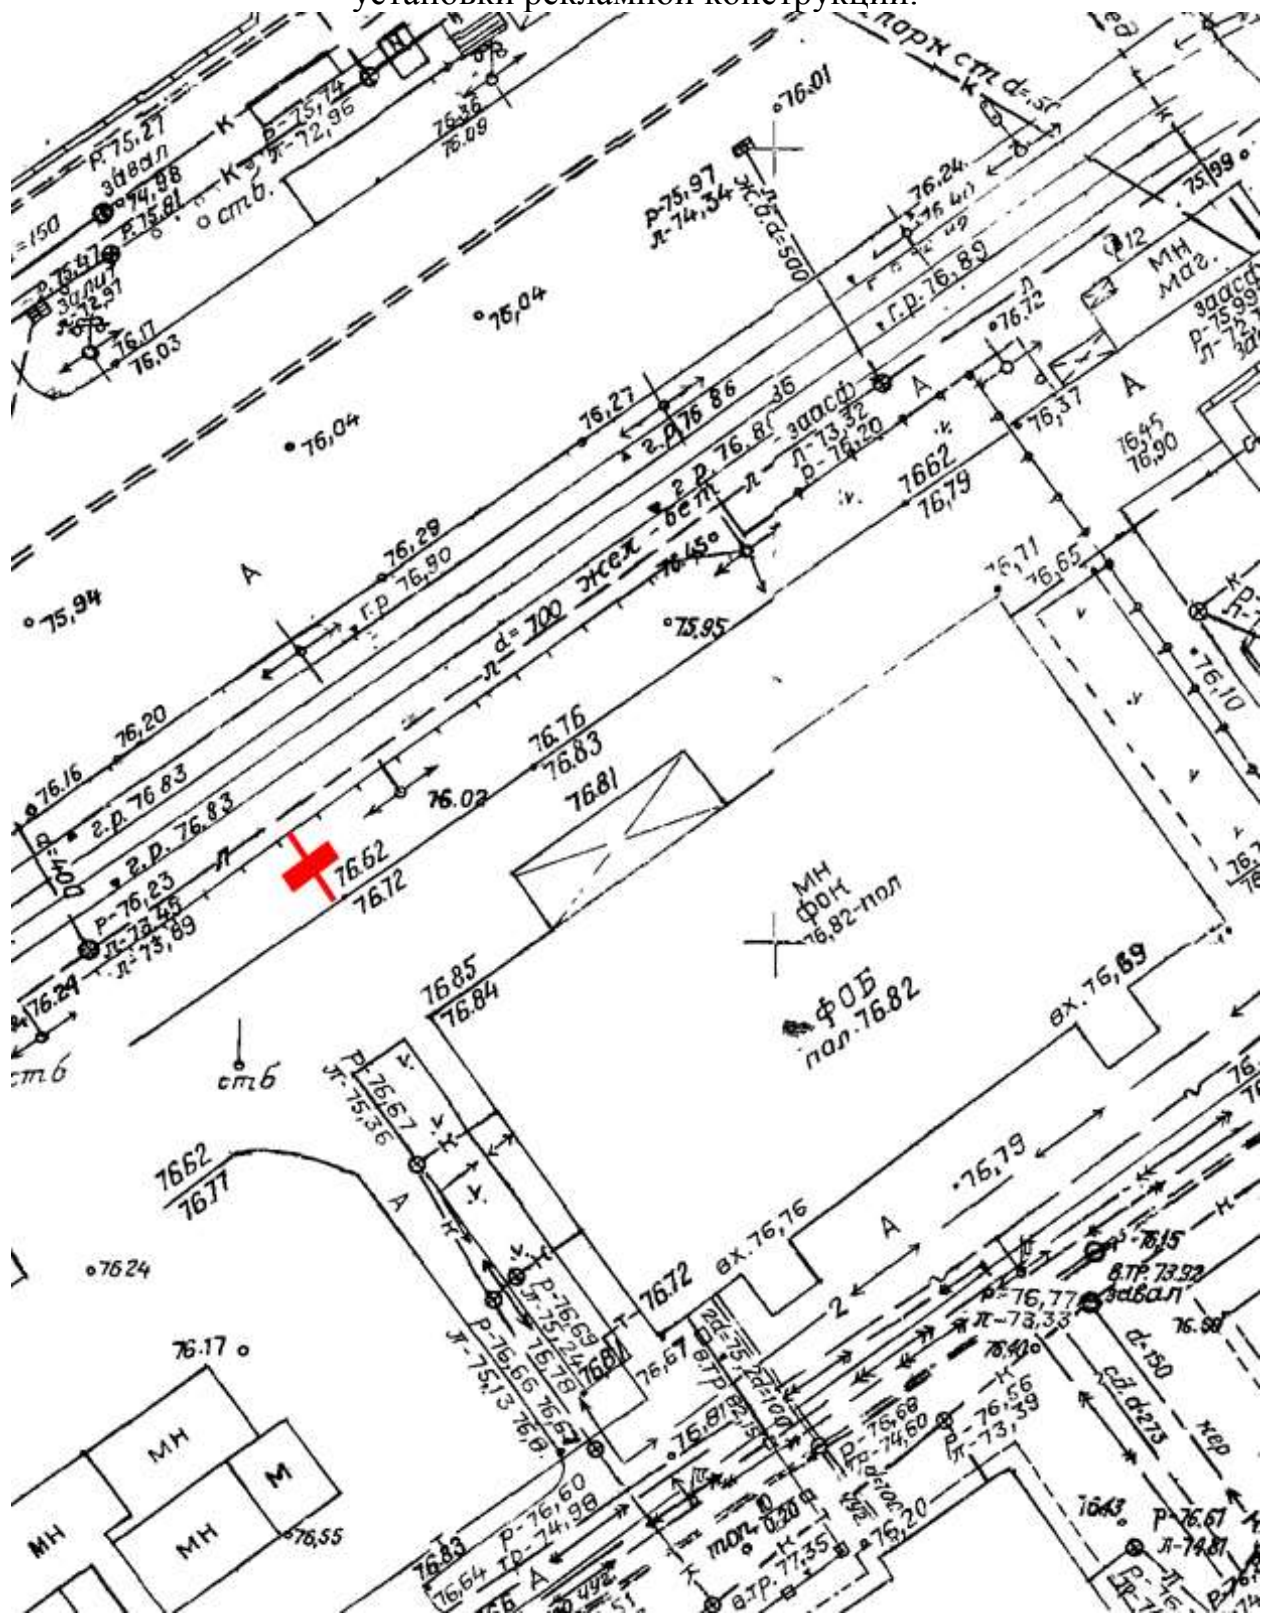

Щит 6х3

Адрес: Ленина пр., рядом с д. 79 б

Выкопировка из генплана города в М 1:500 с указанием места установки рекламной конструкции: