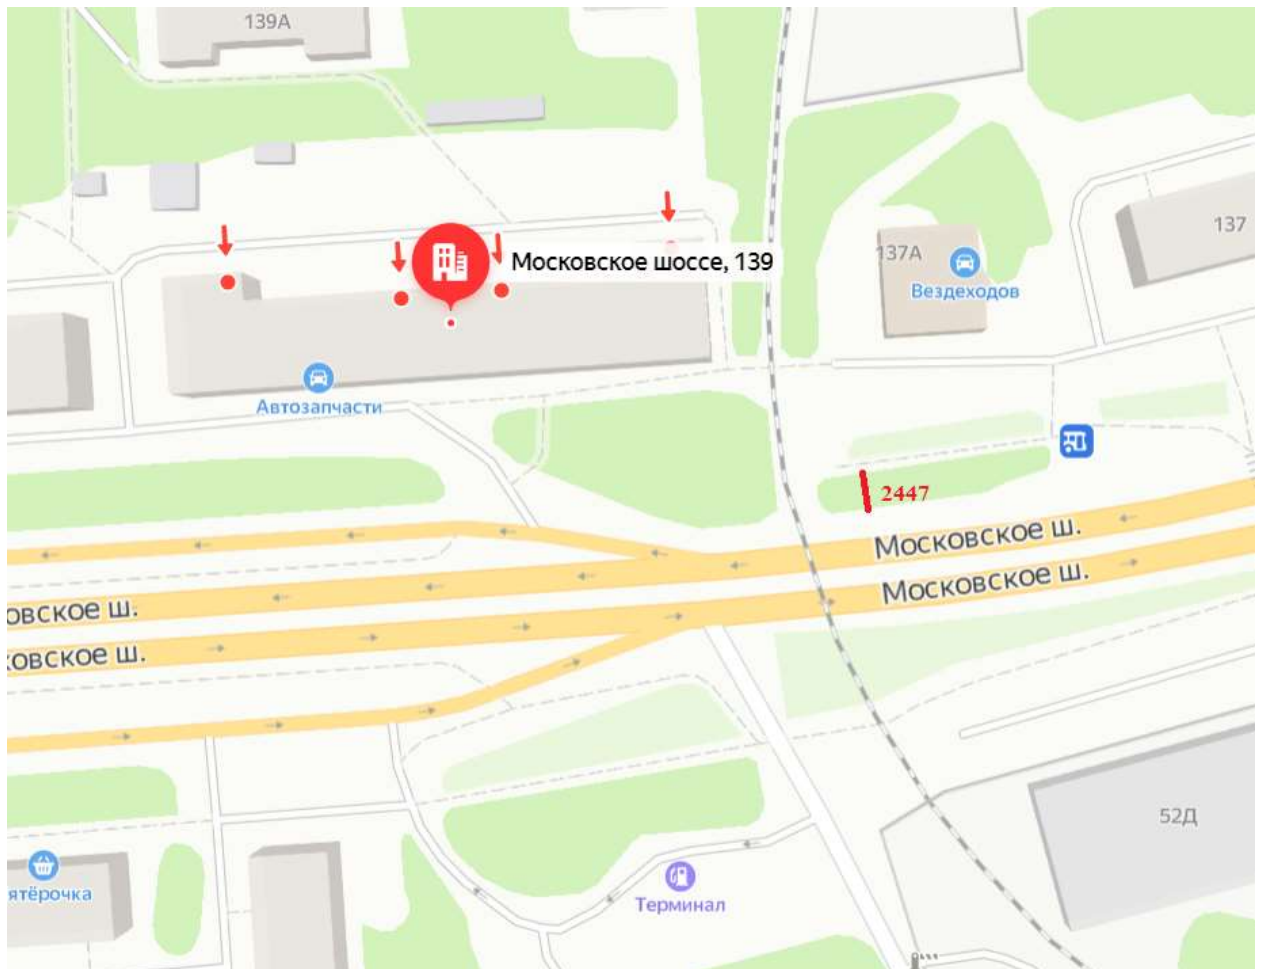

Лот 137, поз.1

Щит 6x3

Адрес: Московское ш., д.139, перед ж/д переездом

Ситуационный план - цветное изображение схемы размещения рекламных конструкций: