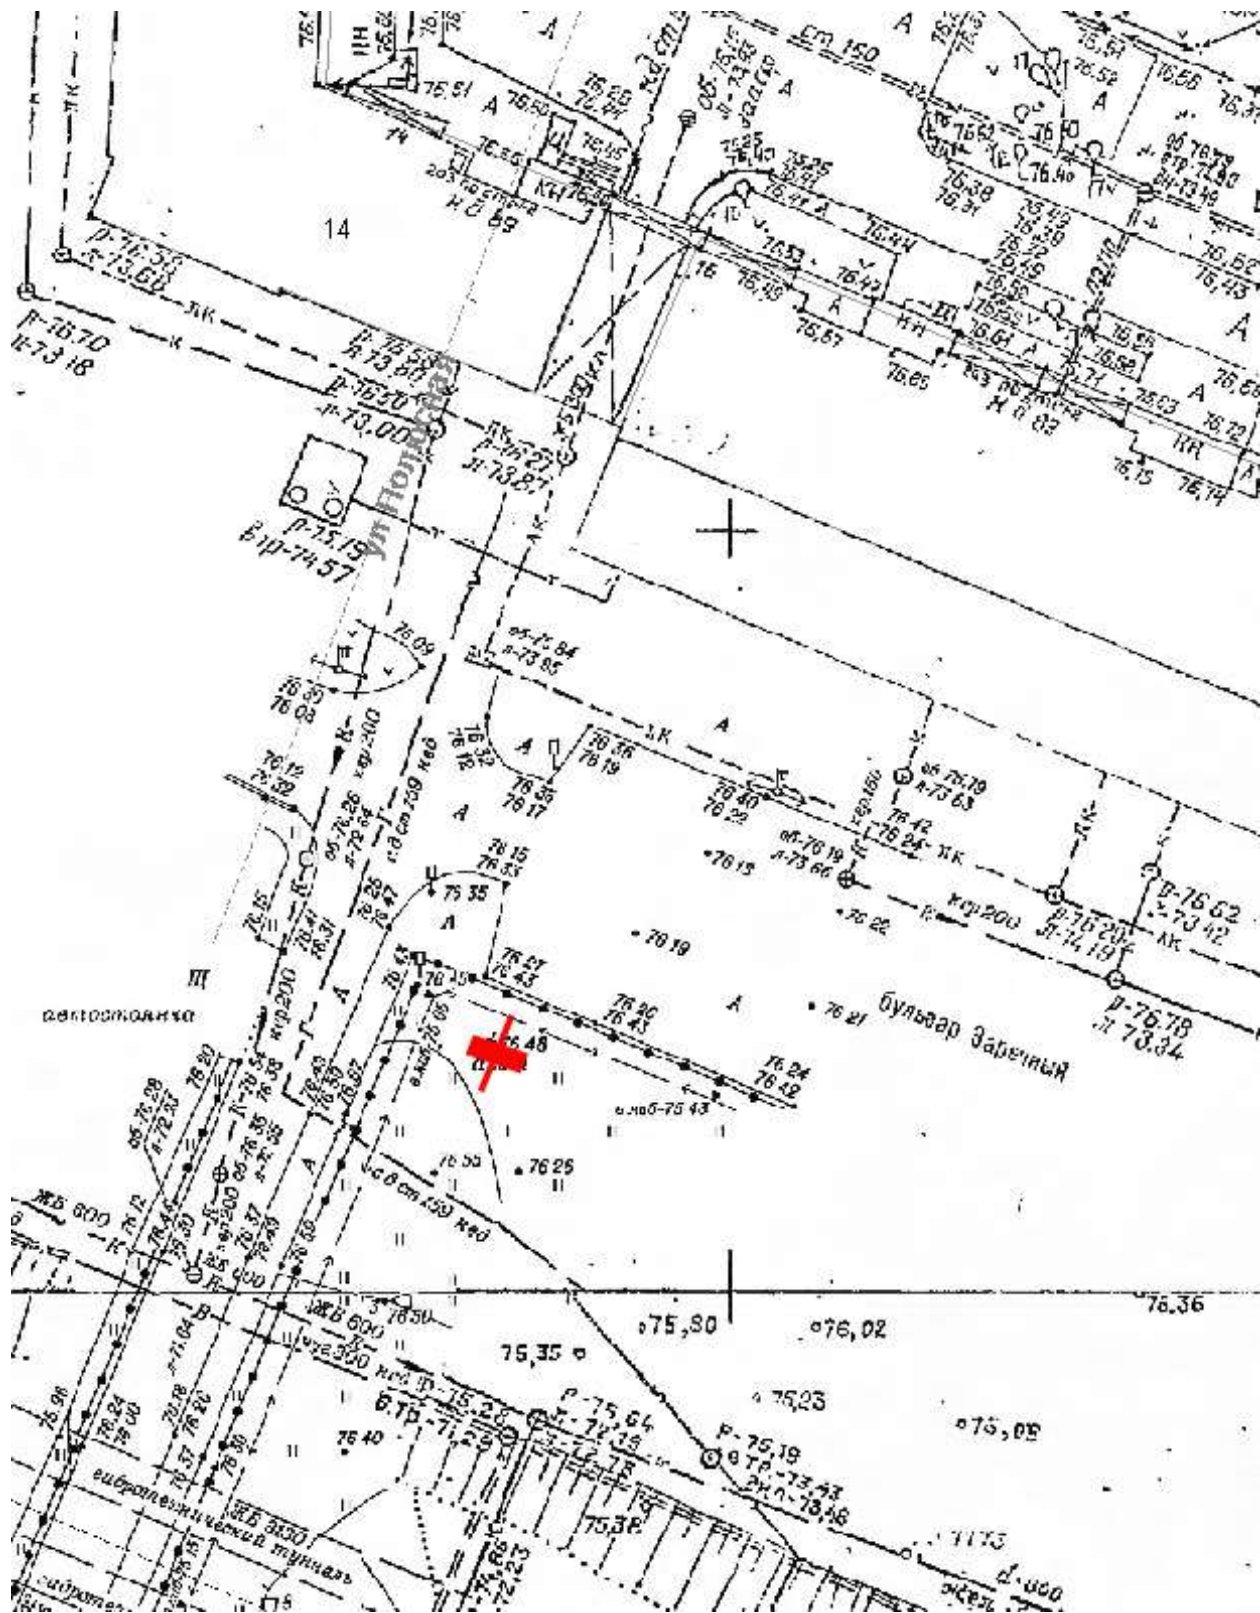

Лот 85, поз. 1
Щит 6х3
Адрес: Заречный б-р, напротив д. 16

Ситуационный план - цветное изображение схемы размещения рекламных конструкций:

Щит бх3

Адрес: Заречный б-р, напротив д. 16

Выкопировка из генплана города в М 1:500 с указанием места установки рекламной конструкции: