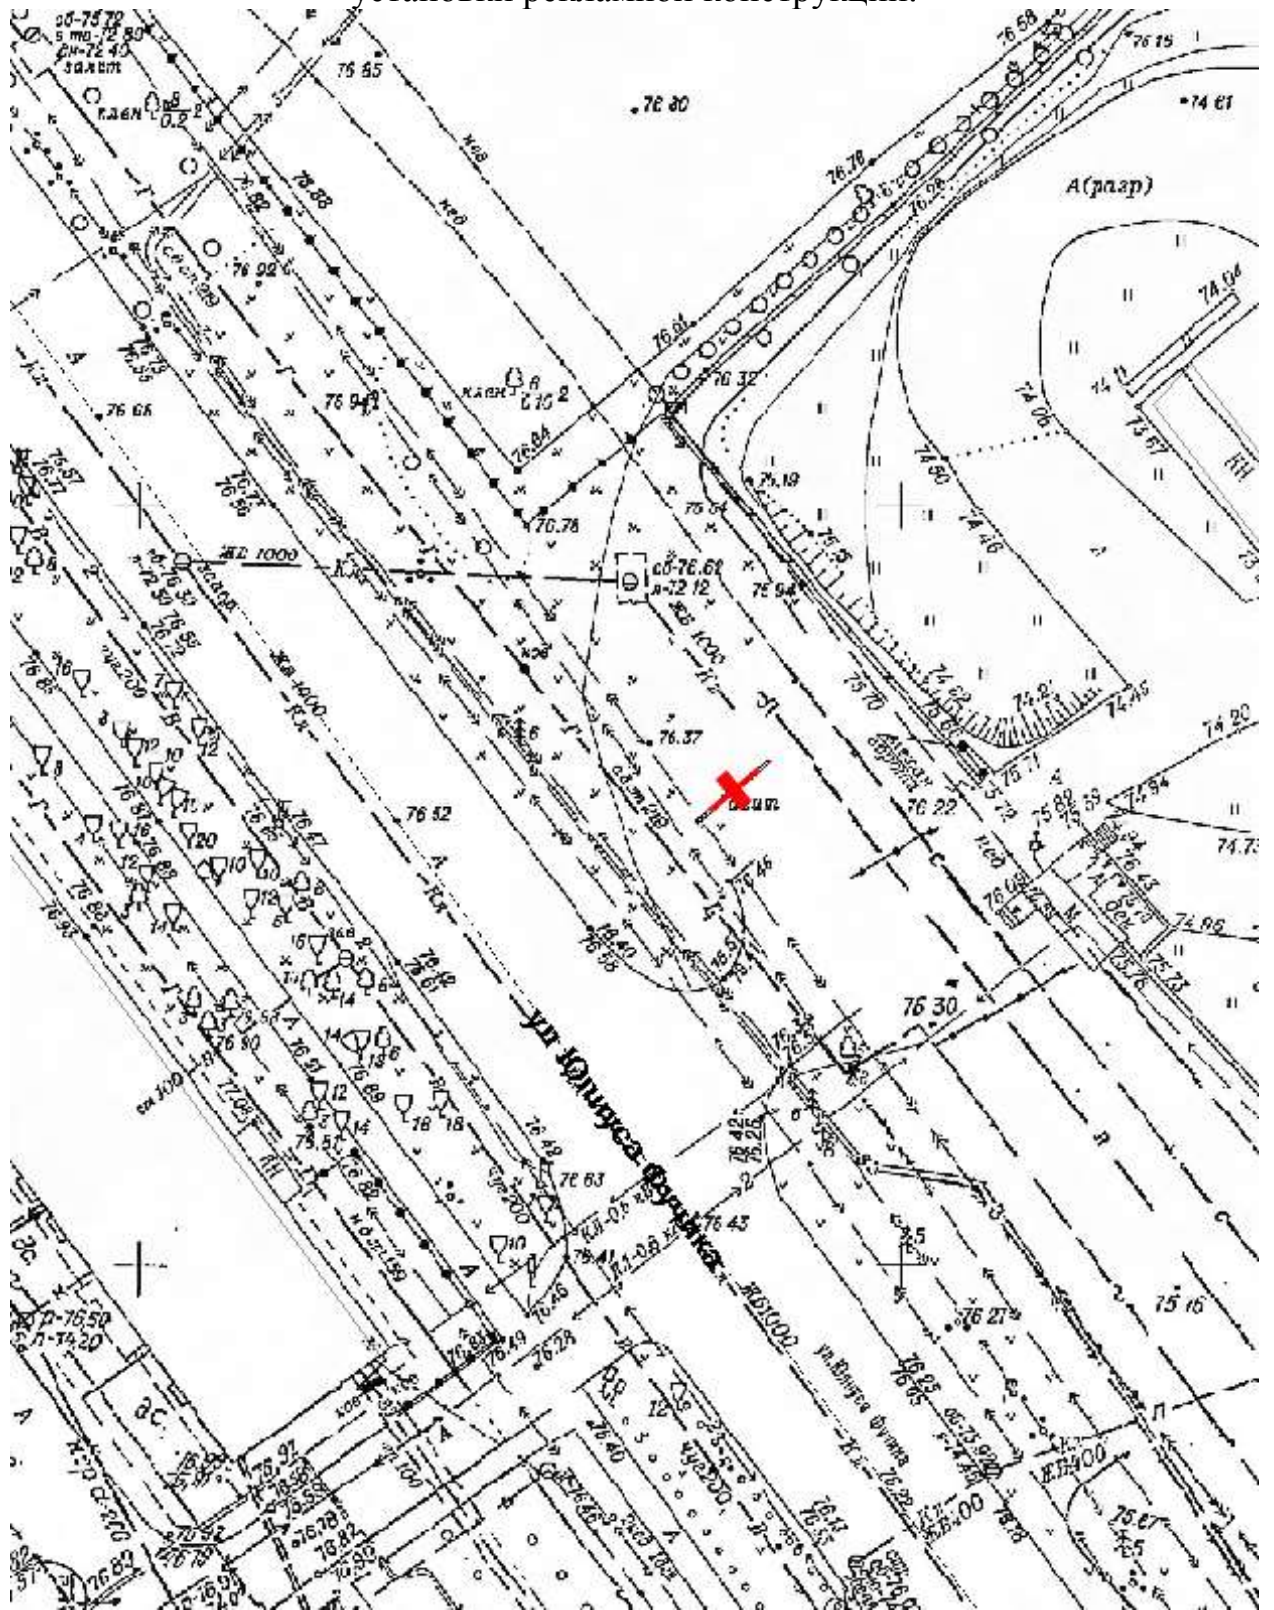

Щит бх3

Адрес: Ю. Фучика ул., напротив д. 33

Выкопировка из генплана города в М 1:500 с указанием места установки рекламной конструкции: