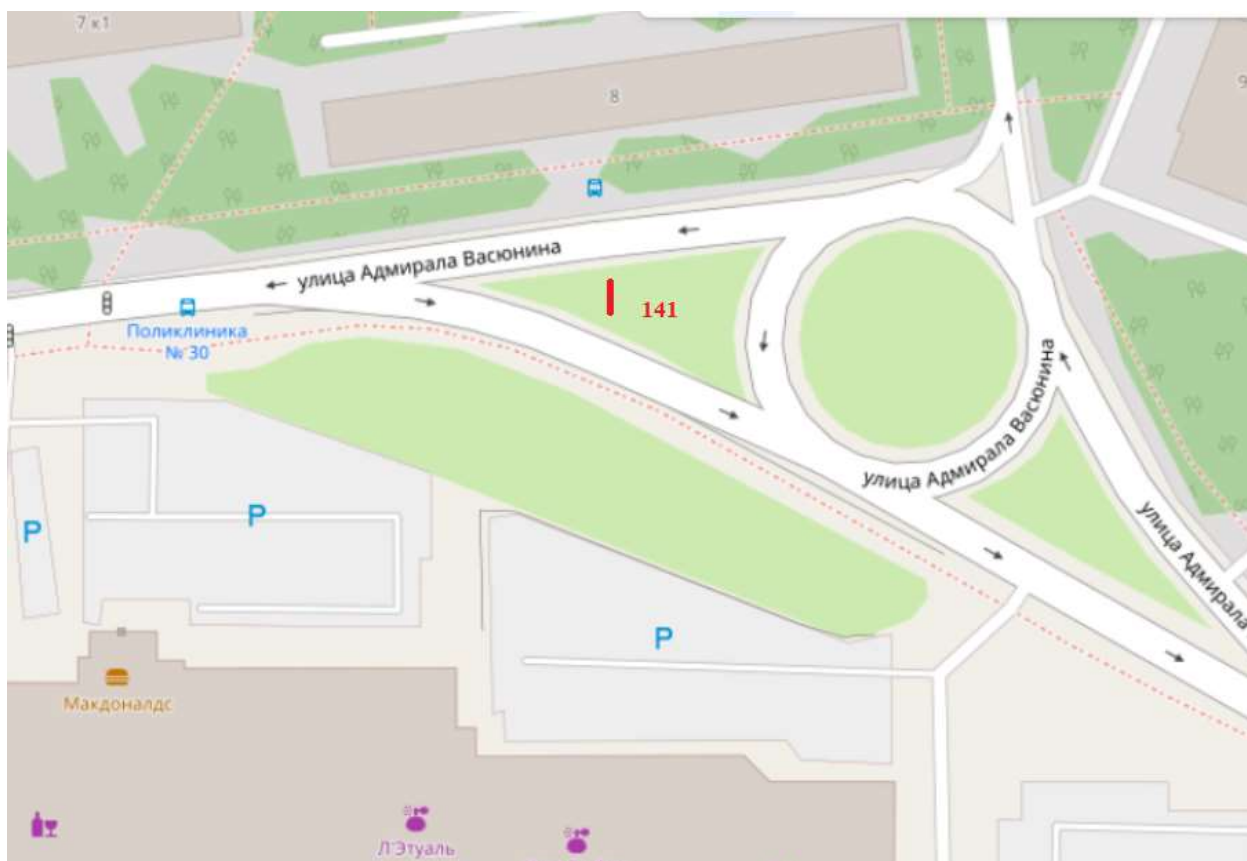

Лот 134, поз.1

Щит 6х3

Адрес: Гагарина пр. поселок Ольгино д. 1в, напротив ипподрома

Ситуационный план - цветное изображение схемы размещения рекламных конструкций:

Щит 6х3

Адрес: Гагарина пр. поселок Ольгино д. 1в, напротив ипподрома