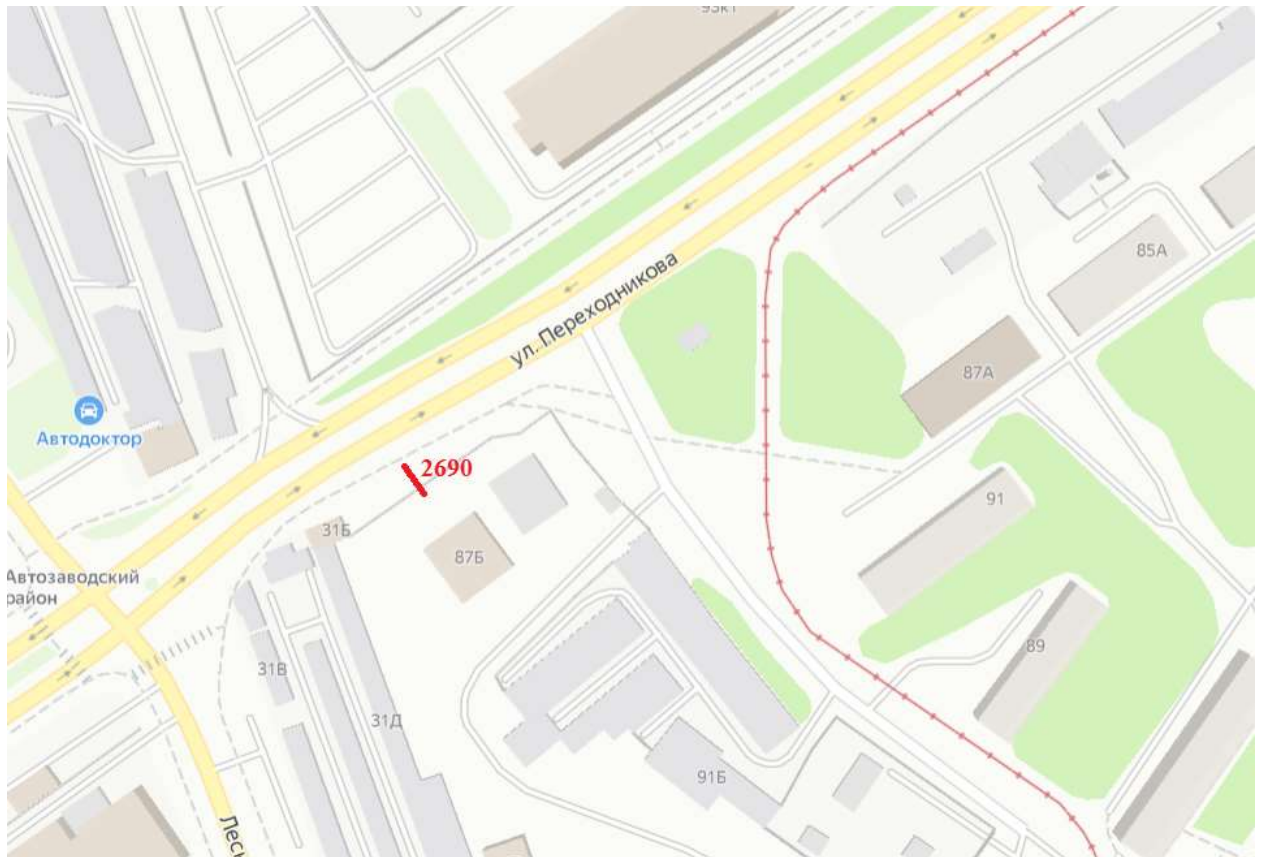

Лот 26, поз. 1
Щит 6х3
Адрес: Переходникова ул., д. 29

Ситуационный план - цветное изображение схемы размещения рекламных конструкций: