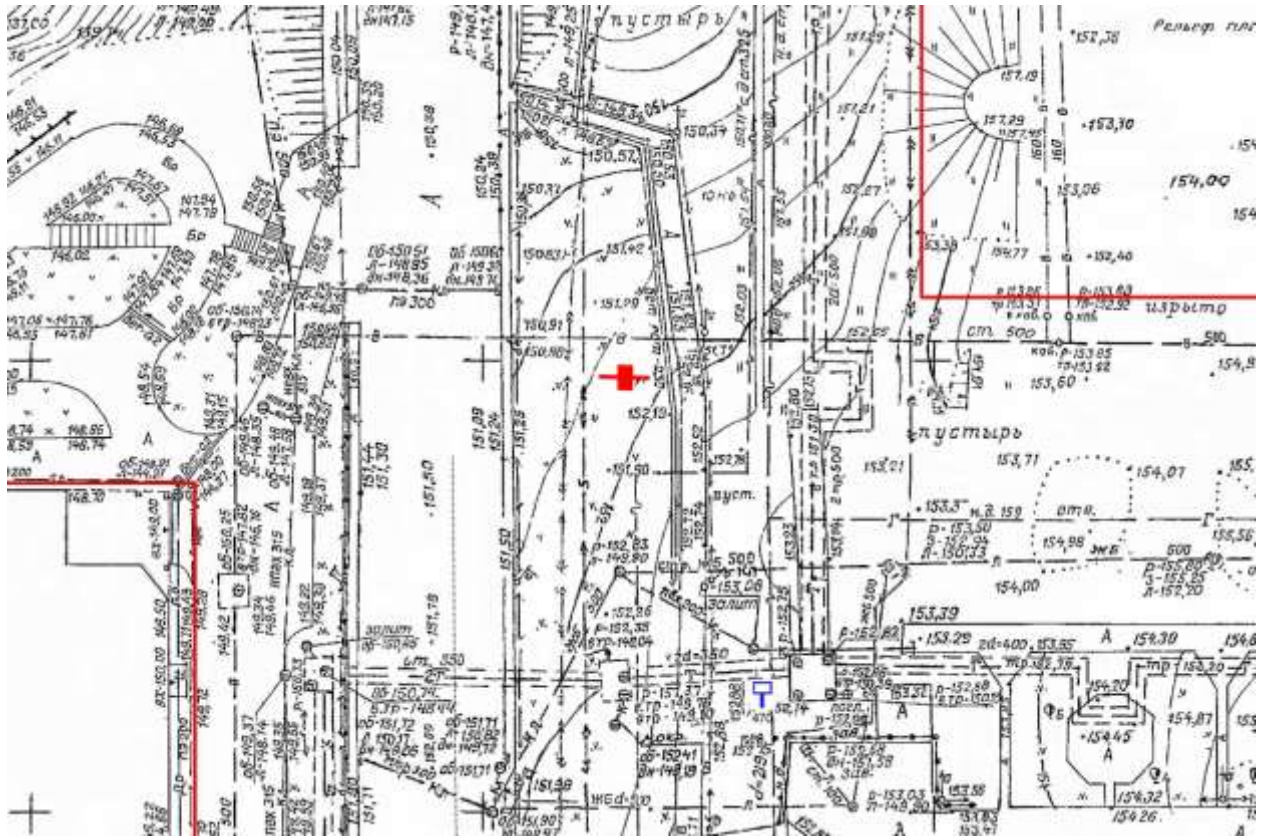

Щит 6х3

Адрес: Верхне-Печерская ул., у дома 7 по Касьянова ул., после моста

Выкопировка из генплана города в М 1:500 с указанием места установки рекламной конструкции: