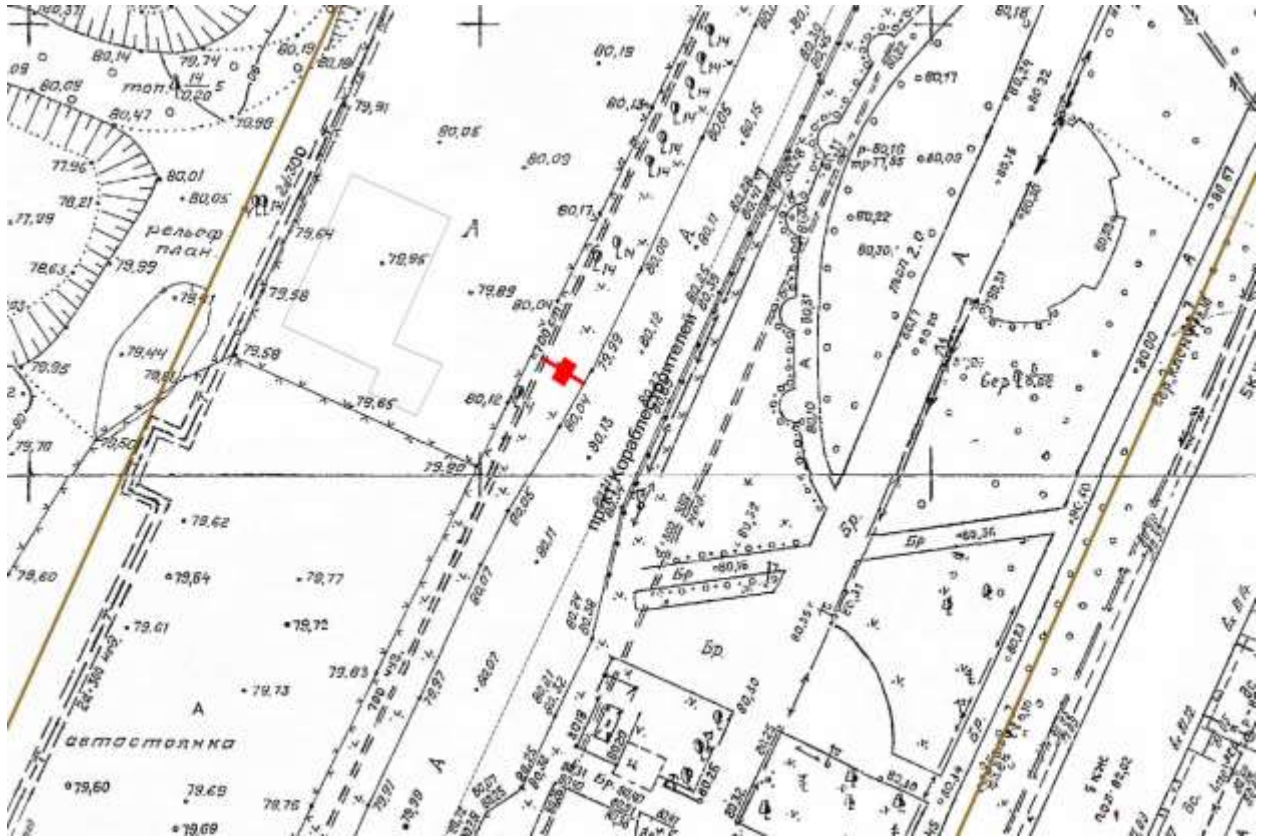

Щит 6х3

Адрес: Кораблестроителей пр-т, напротив д.1 по Гаугеля ул.

Выкопировка из генплана города в М 1:500 с указанием места установки рекламной конструкции: