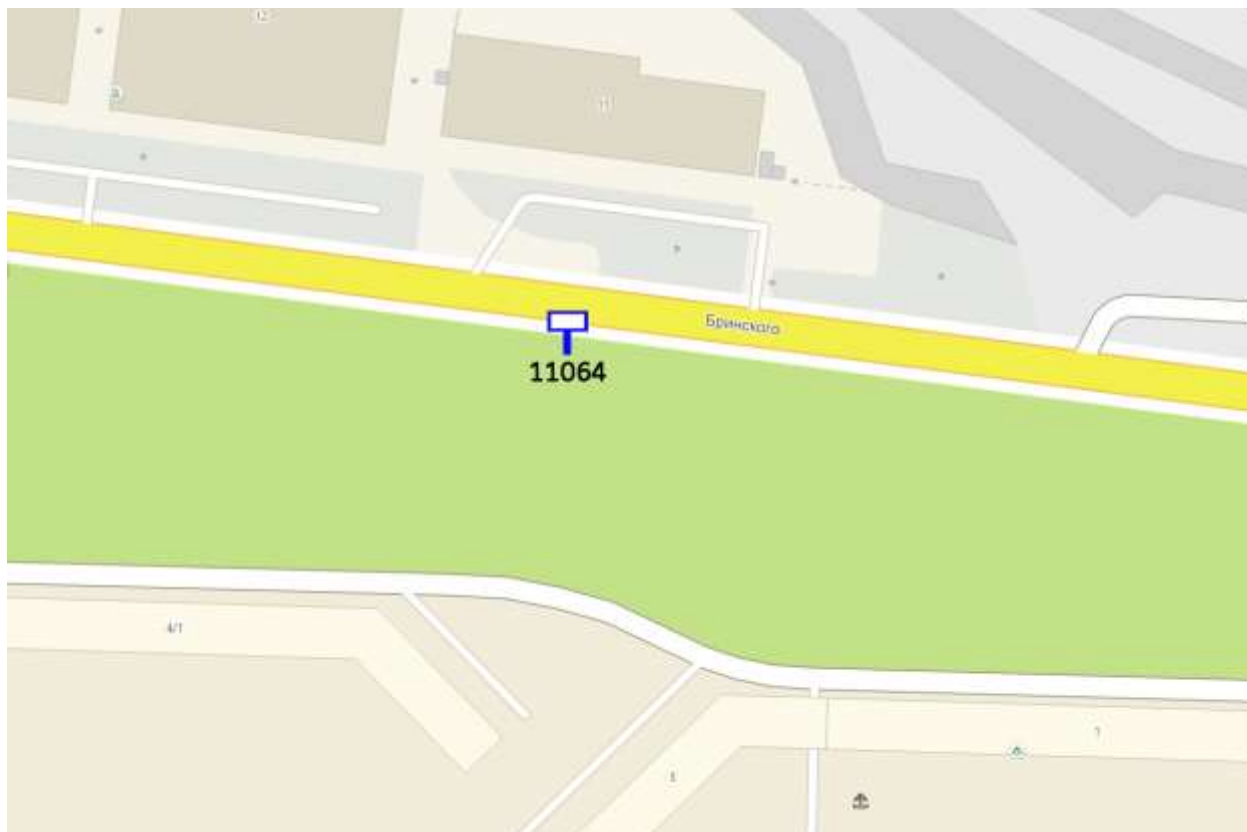

Лот 23, поз. 1
Щит 6х3
Адрес: Верхне-Печерская ул., д. 3 (по Бринского д.3)

Ситуационный план - цветное изображение схемы размещения рекламных конструкций: