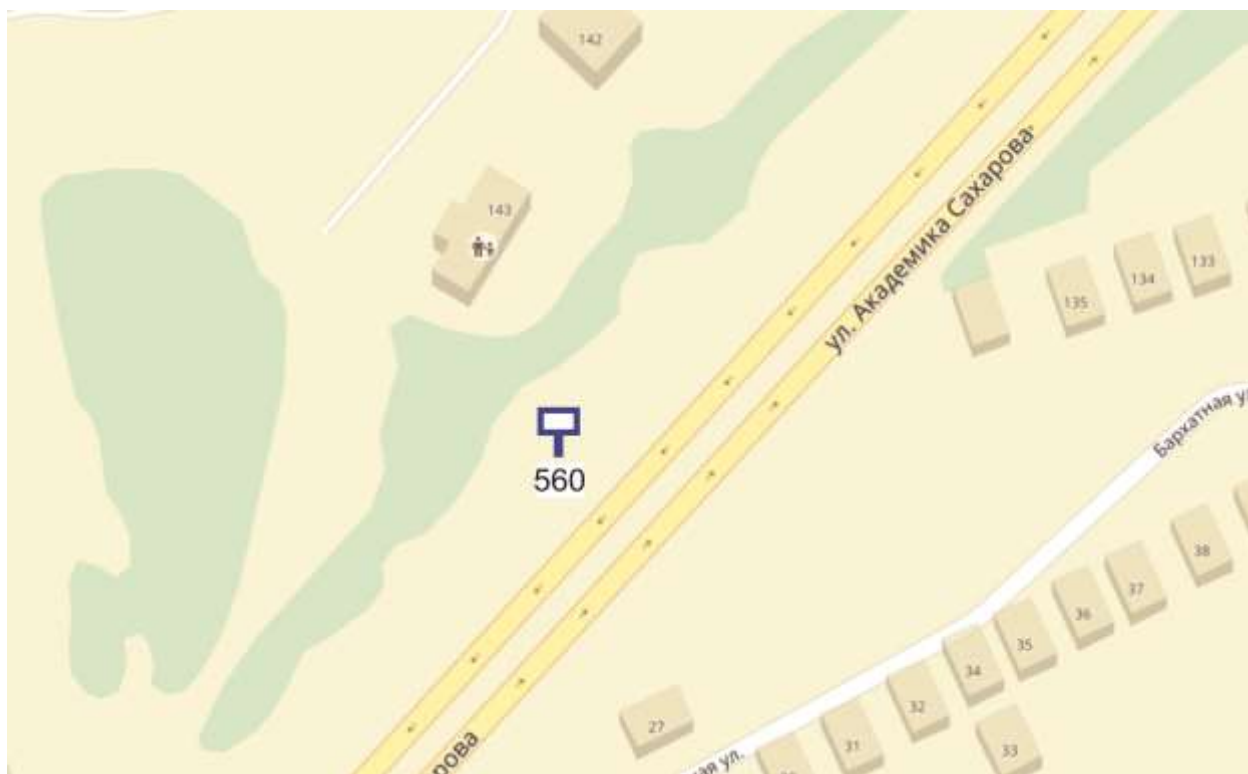

Выкопировка из генплана города в М 1:500 с указанием места установки рекламной конструкции:

Щит 6х3

Адрес: Ванеева ул., обьездная дорога на пр. Гагарина, позиция № 23

Выкопировка из генплана города в М 1:500 с указанием места установки рекламной конструкции:

Лот 8, поз. 1

Щит 6х3

Адрес: Ванеева ул., объездная дорога на пр. Гагарина, позиция № 24

Ситуационный план - цветное изображение схемы размещения рекламных конструкций:

Лот 9, поз. 1

Щит 6х3

Адрес: Ванеева ул., объездная дорога на пр. Гагарина, позиция № 25

Ситуационный план - цветное изображение схемы размещения рекламных конструкций:

Щит бх3

Адрес: Ванеева ул., объездная дорога на пр. Гагарина, позиция № 25

Выкопировка из генплана города в М 1:500 с указанием места установки рекламной конструкции:

Лот 10, поз. 1

Щит 6х3

Адрес: Ванеева ул., объездная дорога на пр. Гагарина, позиция № 7

Ситуационный план - цветное изображение схемы размещения рекламных конструкций:

Щит 6х3

Адрес: Ванеева ул., объездная дорога на пр. Гагарина, позиция № 7