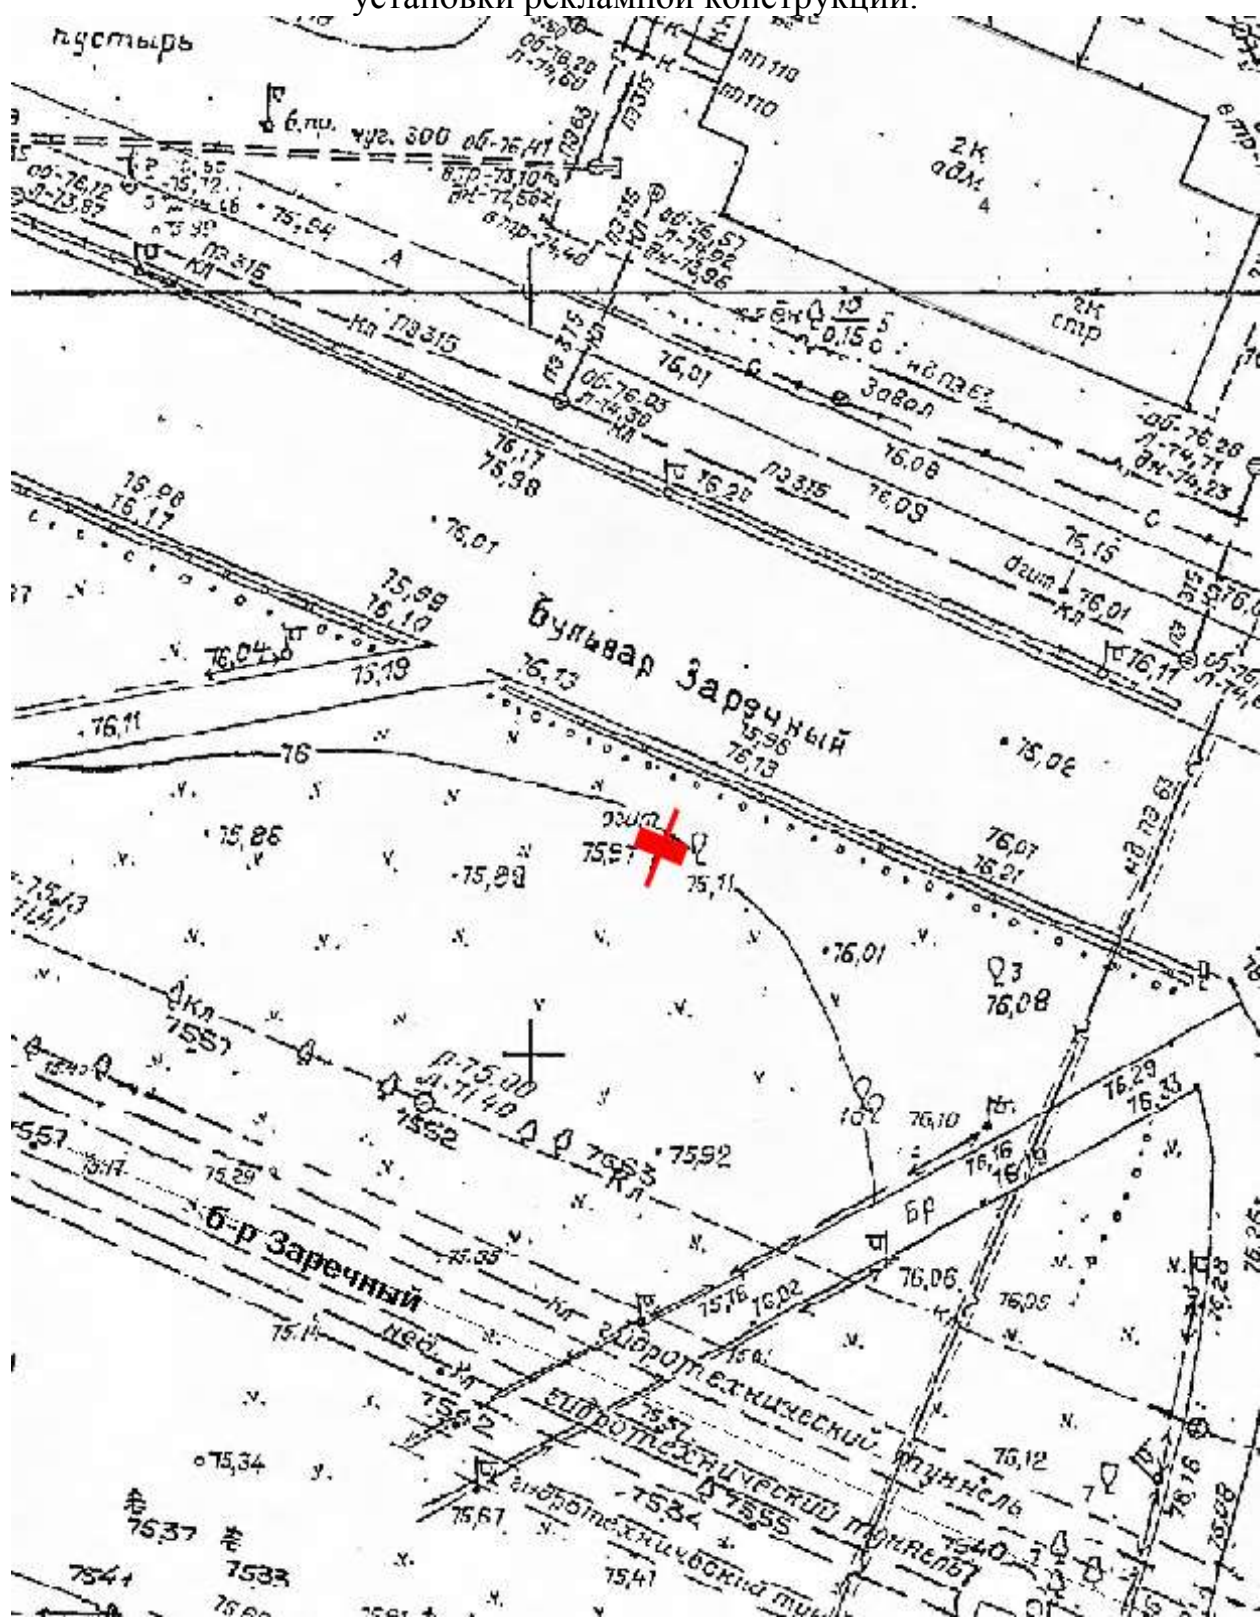

Щит 6х3

Адрес: Заречный б-р, напротив д. 30/8

Выкопировка из генплана города в М 1:500 с указанием места установки рекламной конструкции.