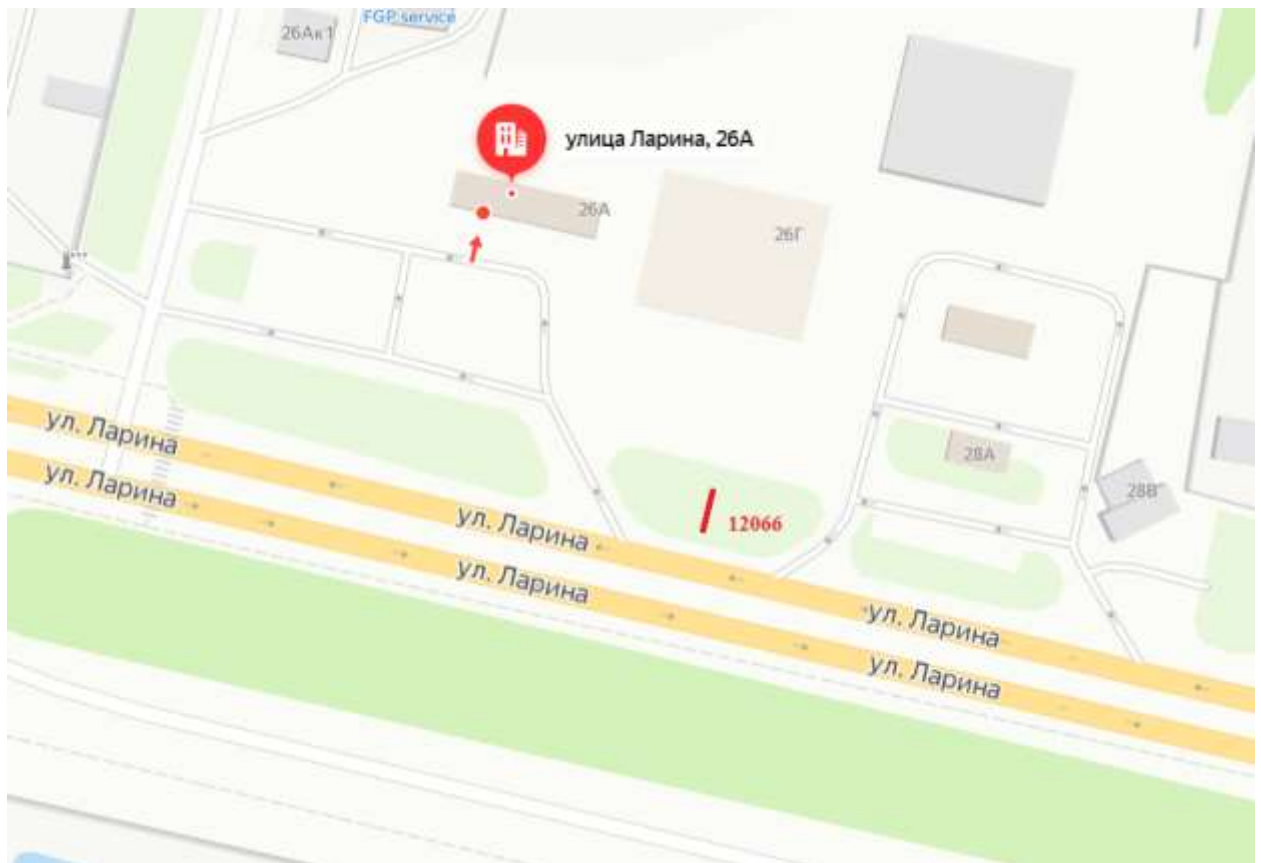

Лот 128, поз.1

Щит 6х3

Адрес: Ларина ул., д.26А

Ситуационный план - цветное изображение схемы размещения рекламных конструкций:

Щит 6х3
Адрес: Ларина ул., д.26А

Выкопировка из генплана города в М 1:500 с указанием места
установки рекламной конструкции: