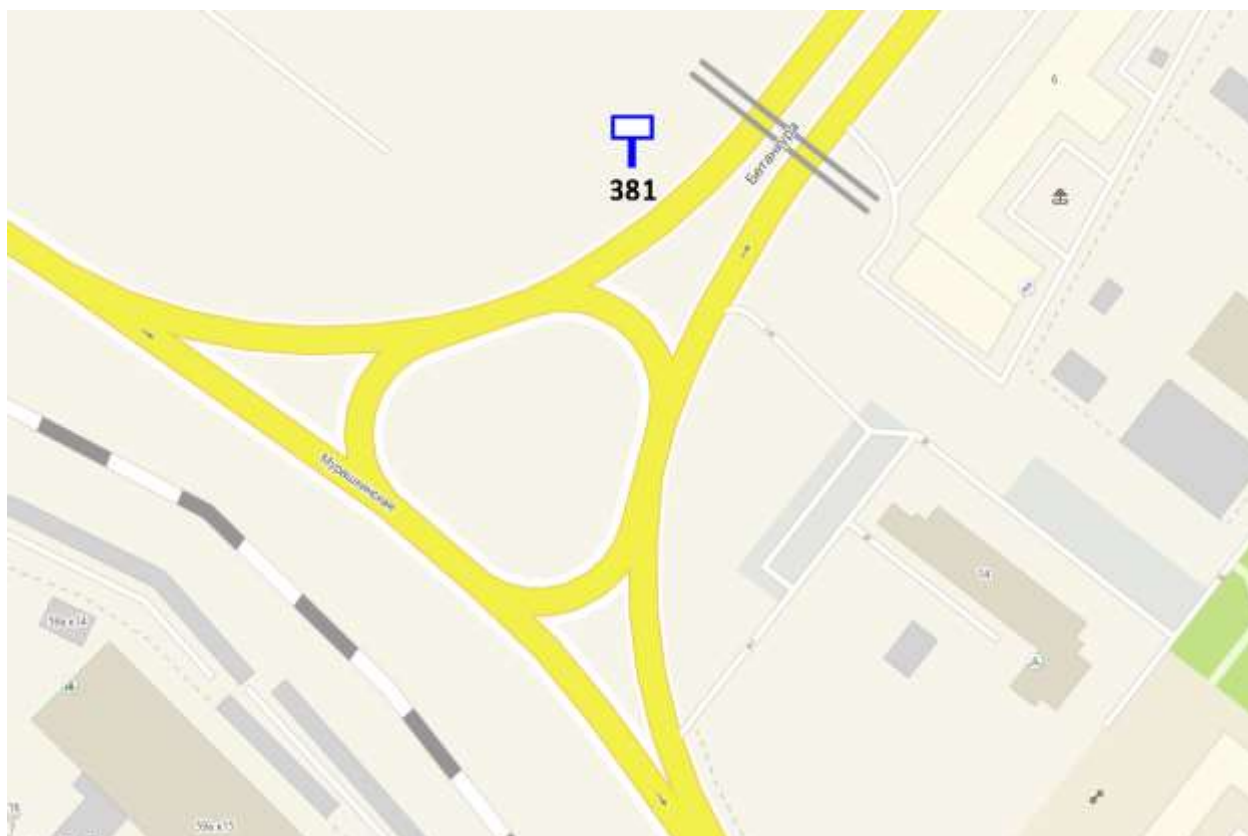

Лот 86, поз. 1

Щит 6x3

Адрес: Бетанкура ул., после пешеходного виадука, движение в сторону
Мурашкинской ул.

Ситуационный план - цветное изображение схемы размещения
рекламных конструкций: