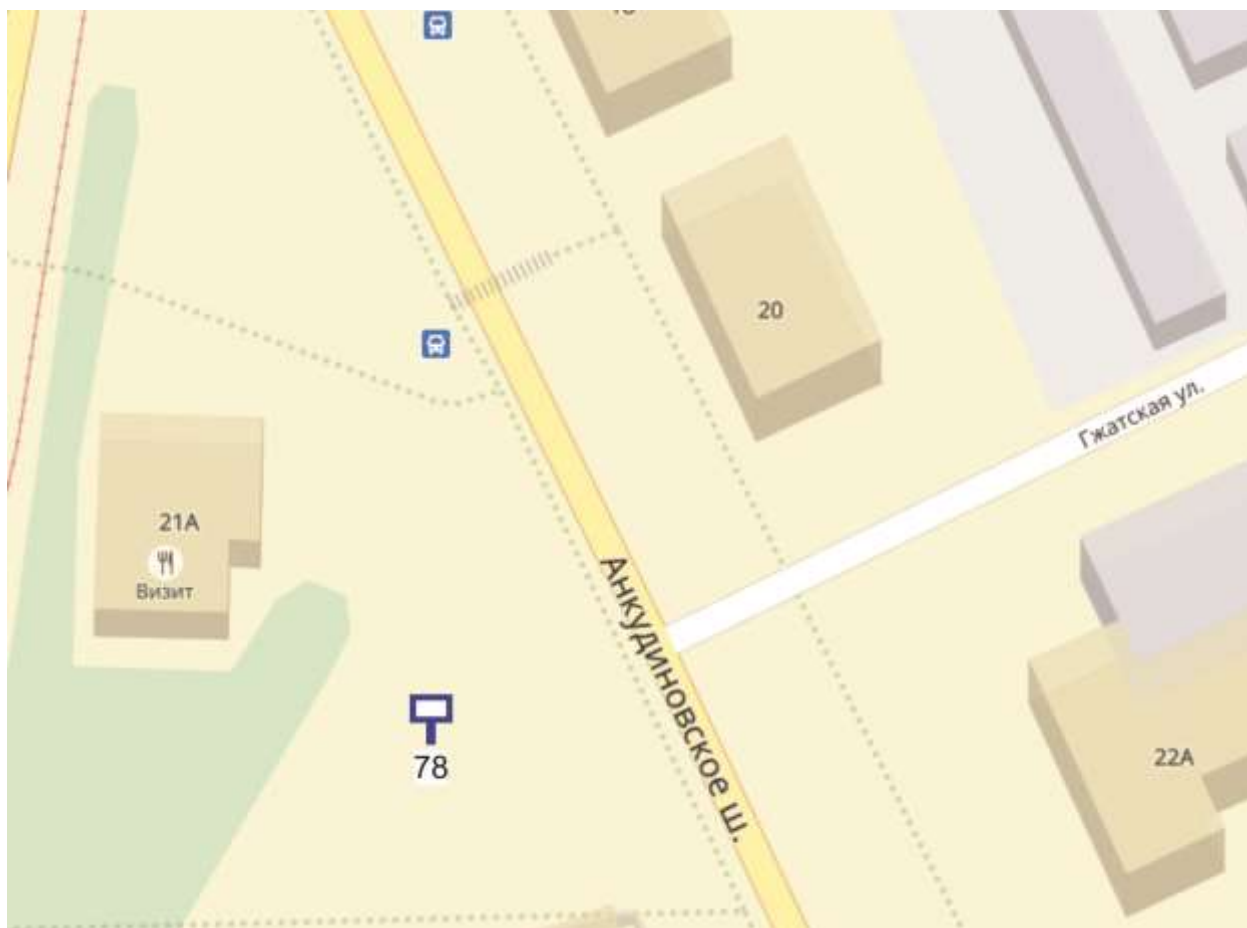

Графическая часть

Лот 1, поз.1

Щит 6х3

Адрес: 1-я Линия, пос. Дубравный, выезд на Балахну

Ситуационный план - цветное изображение схемы размещения рекламных конструкций:

Лот 2, поз. 1

Щит 6х3

Адрес: Анкудиновское ш., за остановкой, д. 21А по Корейской ул.

Ситуационный план - цветное изображение схемы размещения рекламных конструкций:

Щит 6х3

Адрес: Анкудиновское ш., за остановкой, д. 21А по Корейской ул.

Выкопировка из генплана города в М 1:500 с указанием места установки рекламной конструкции:

Выкопировка из генплана города в М 1:500 с указанием места установки рекламной конструкции:

Лот 4, поз. 1

Щит 6х3

Адрес: Ванеева ул., обьездная дорога на пр. Гагарина, позиция № 10

Ситуационный план - цветное изображение схемы размещения рекламных конструкций:

Щит 6х3

Адрес: Ванеева ул., обьездная дорога на пр. Гагарина, позиция № 10

Выкопировка из генплана города в М 1:500 с указанием места установки рекламной конструкции:

Лот 5, поз.1

Щит 6х3

Адрес: Ванеева ул., объездная дорога на пр. Гагарина, позиция № 12