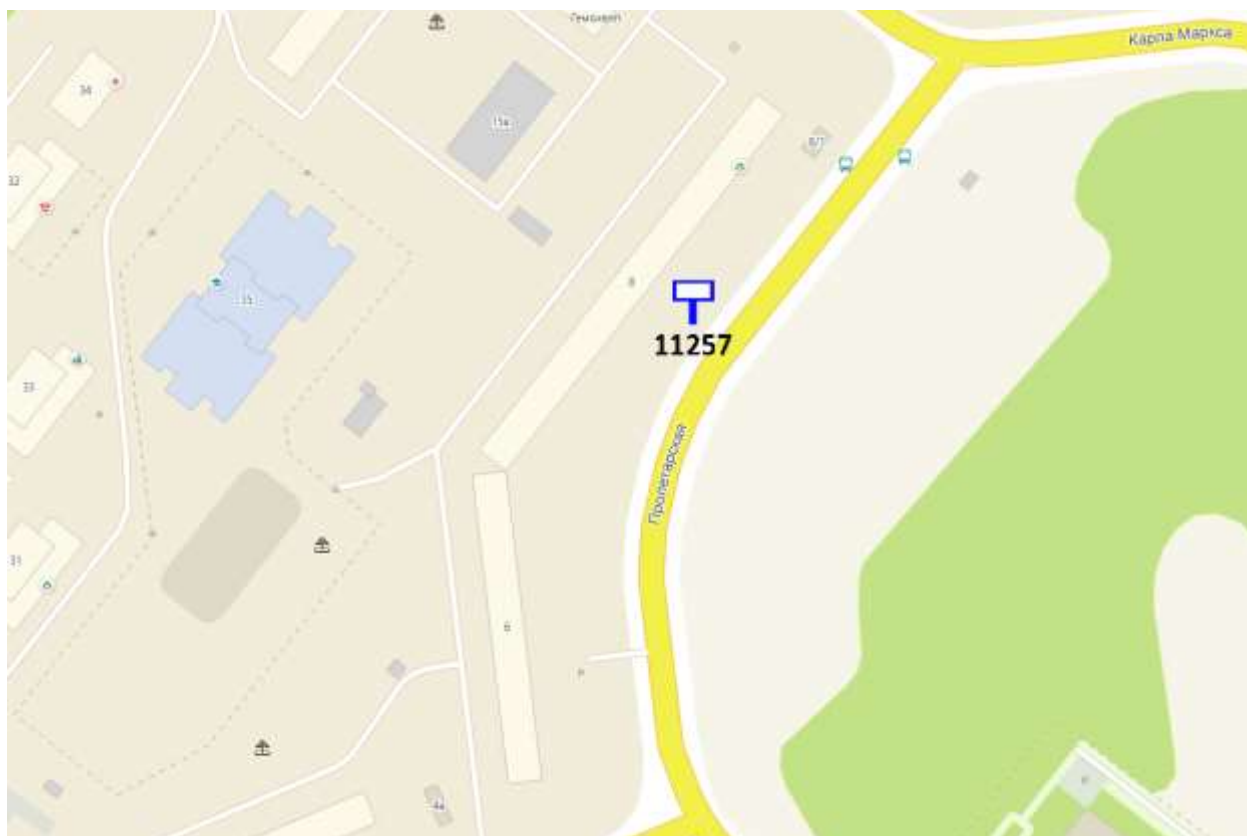

Лот 40, поз. 1
Щит 6х3
Адрес: Мещерский бульвар, д. 8

Ситуационный план - цветное изображение схемы размещения рекламных конструкций: