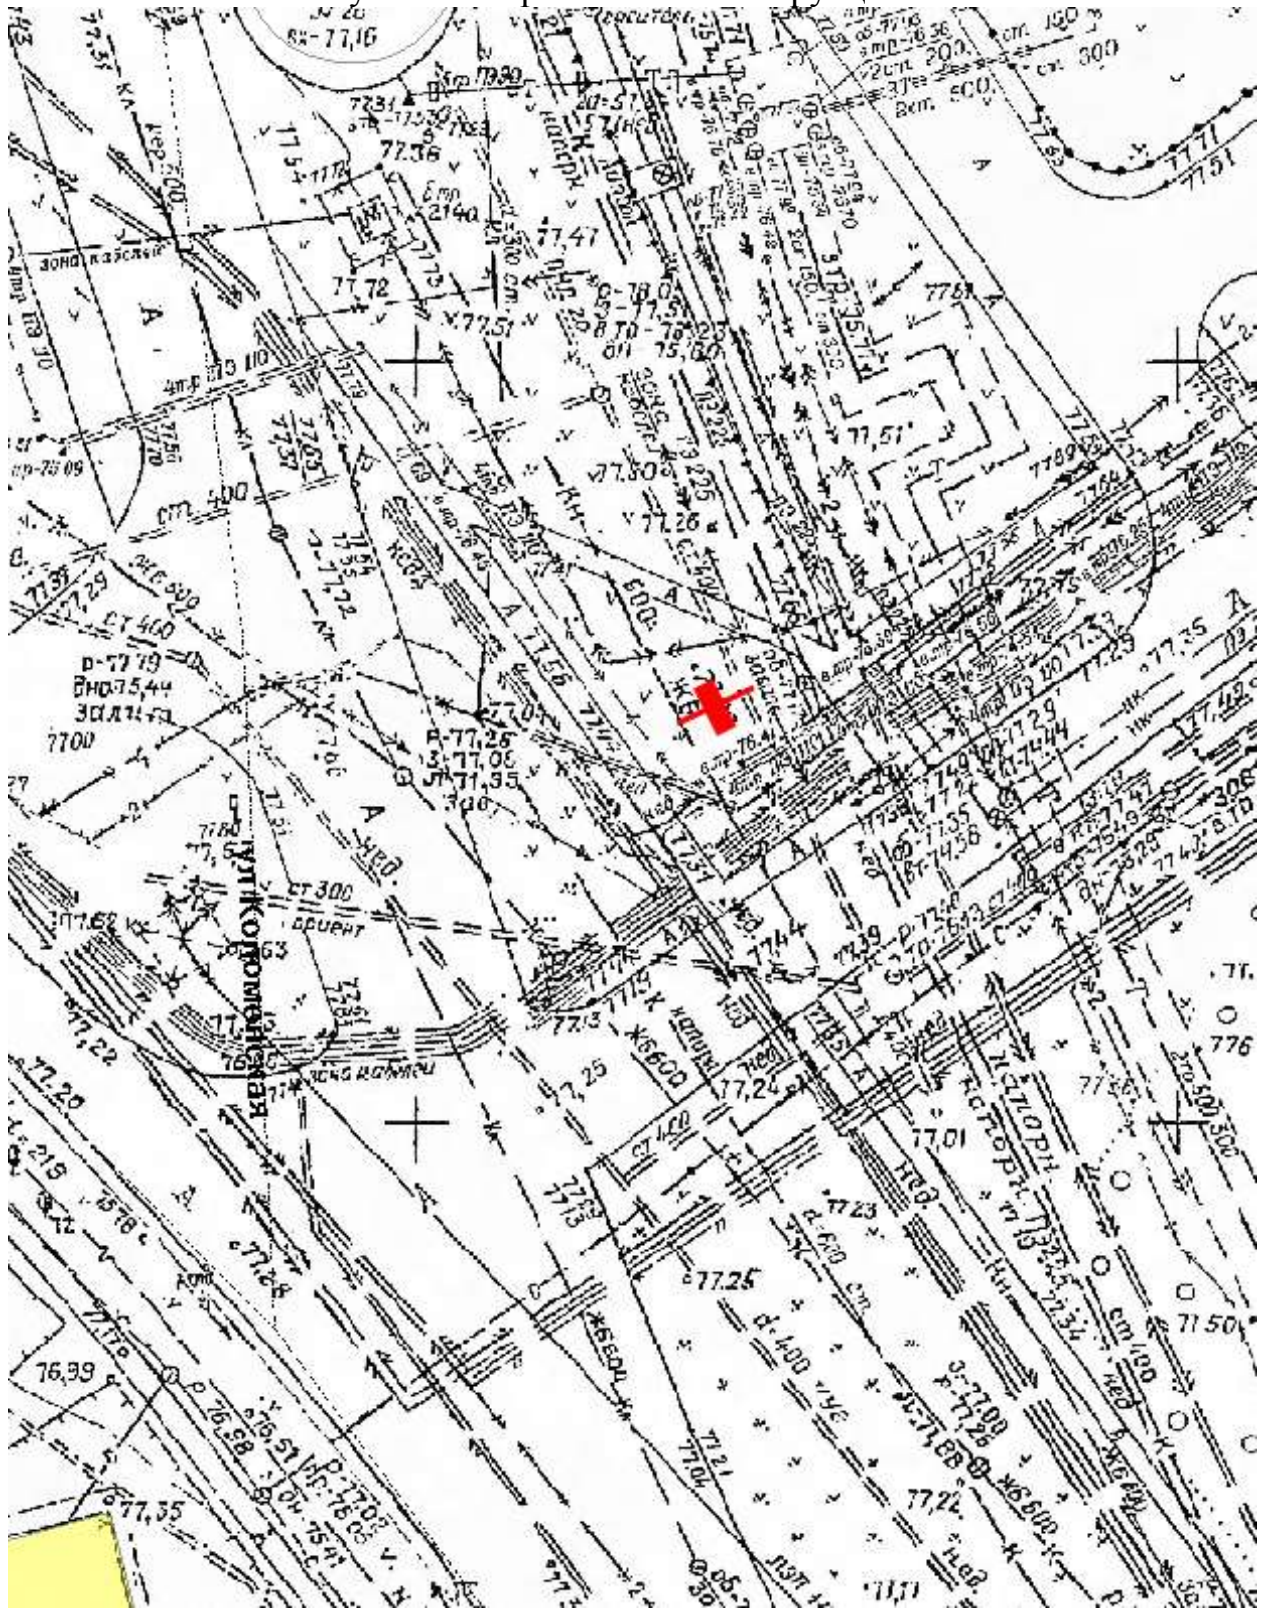

Щит 6х3

Адрес: Коломенская ул., д. 6, виадук

Выкопировка из генплана города в М 1:500 с указанием места установки рекламной конструкции: