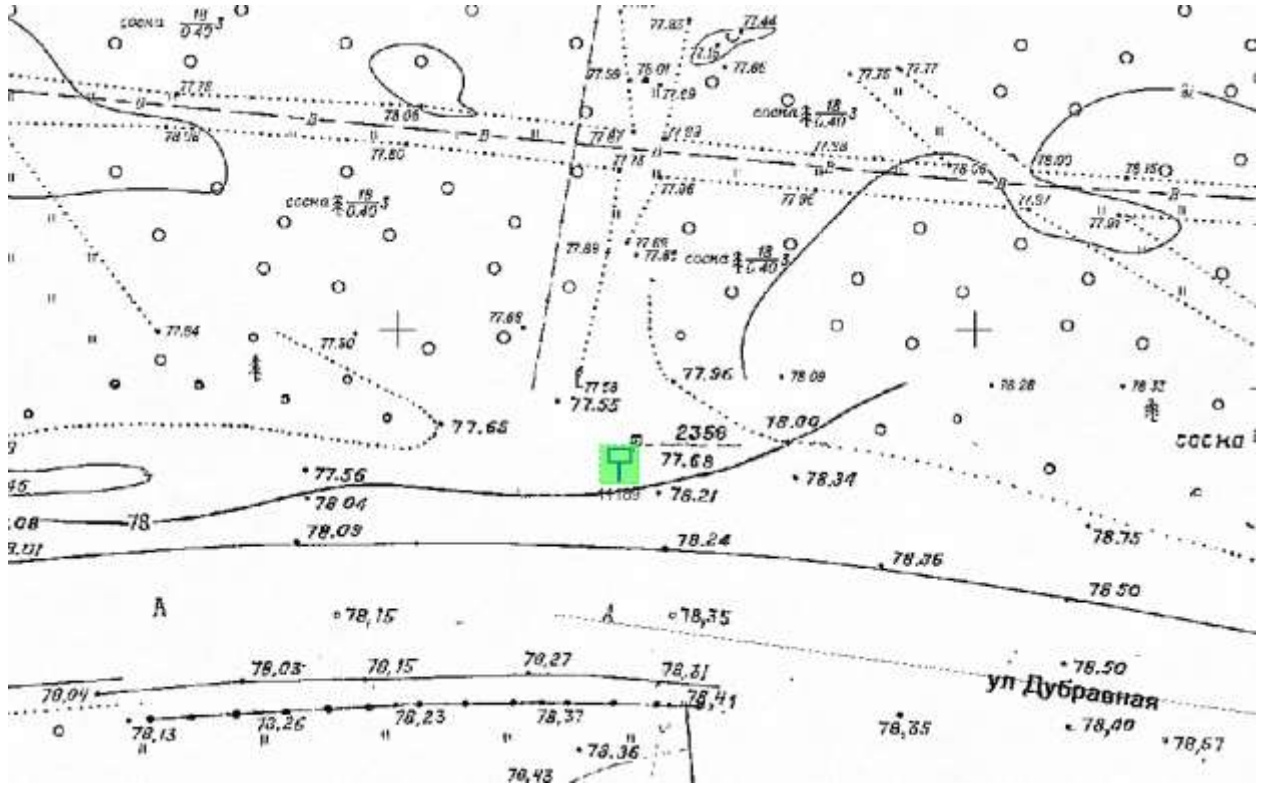

Щит 6х3

Адрес: Дубравная ул., 16,300 м от ж/д движение из города

Выкопировка из генплана города в М 1:500 с указанием места установки рекламной конструкции: