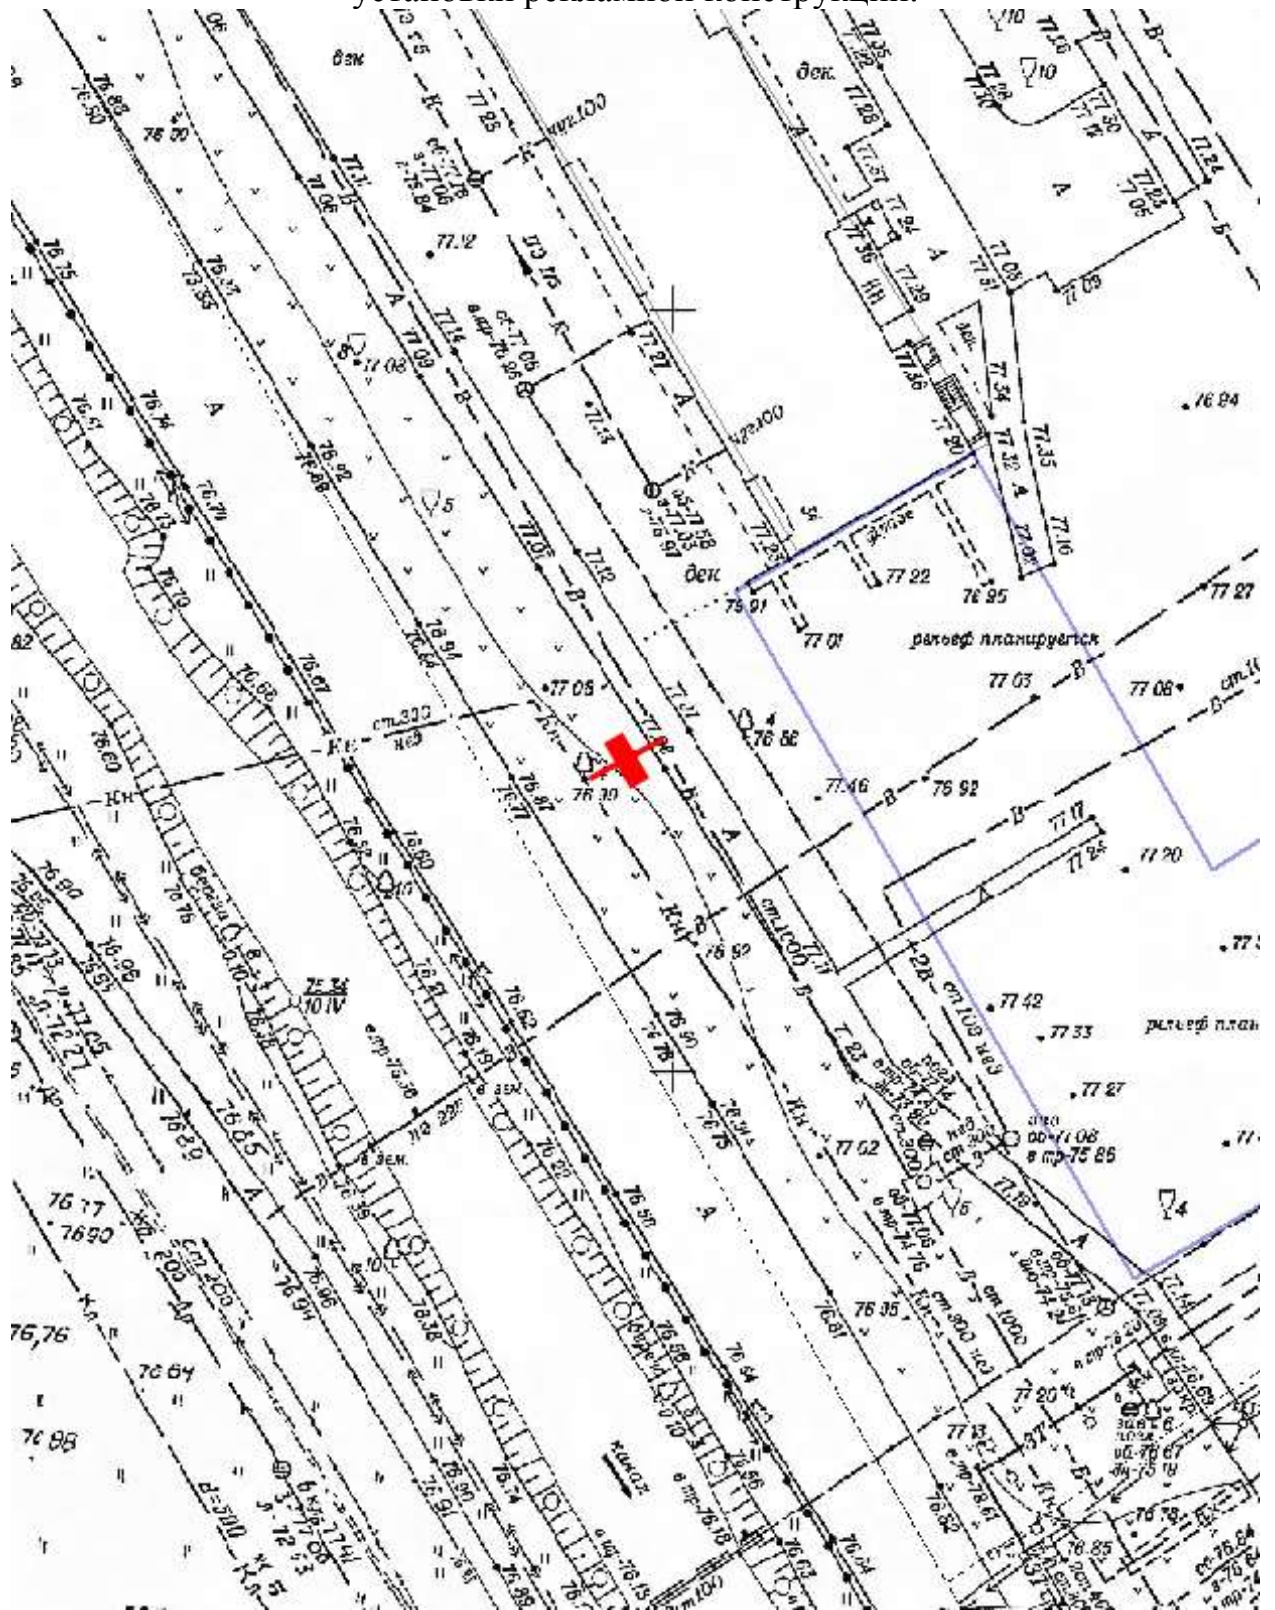

Щит 6х3

Адрес: Космическая ул., д. 34

Выкопировка из генплана города в М 1:500 с указанием места установки рекламной конструкции: