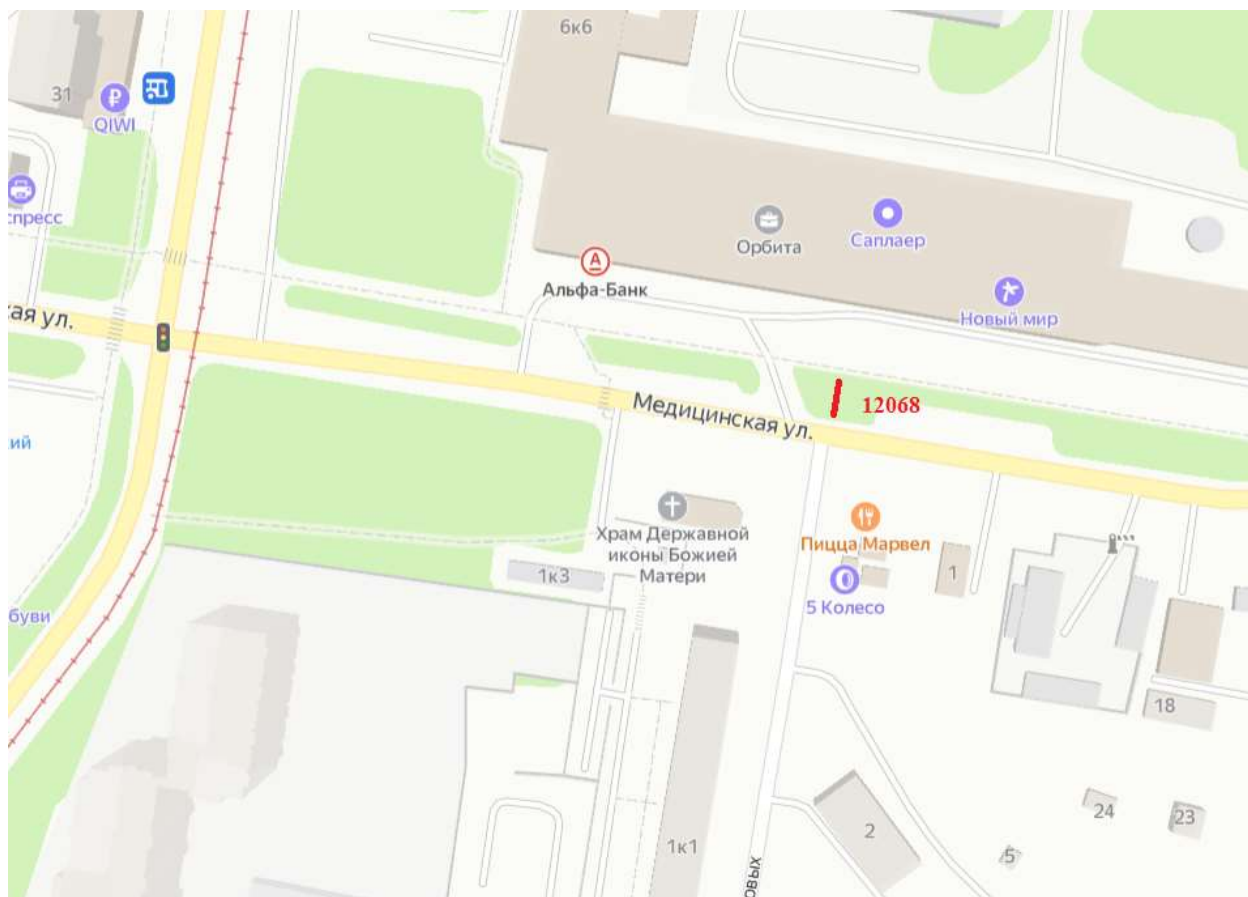

Выкопировка из генплана города в М 1:500 с указанием места установки рекламной конструкции:

Лот 130, поз.1

Щит 6х3

Адрес: Медицинская ул., пересечение с ул. Братьев Игнатовых

Ситуационный план - цветное изображение схемы размещения рекламных конструкций: