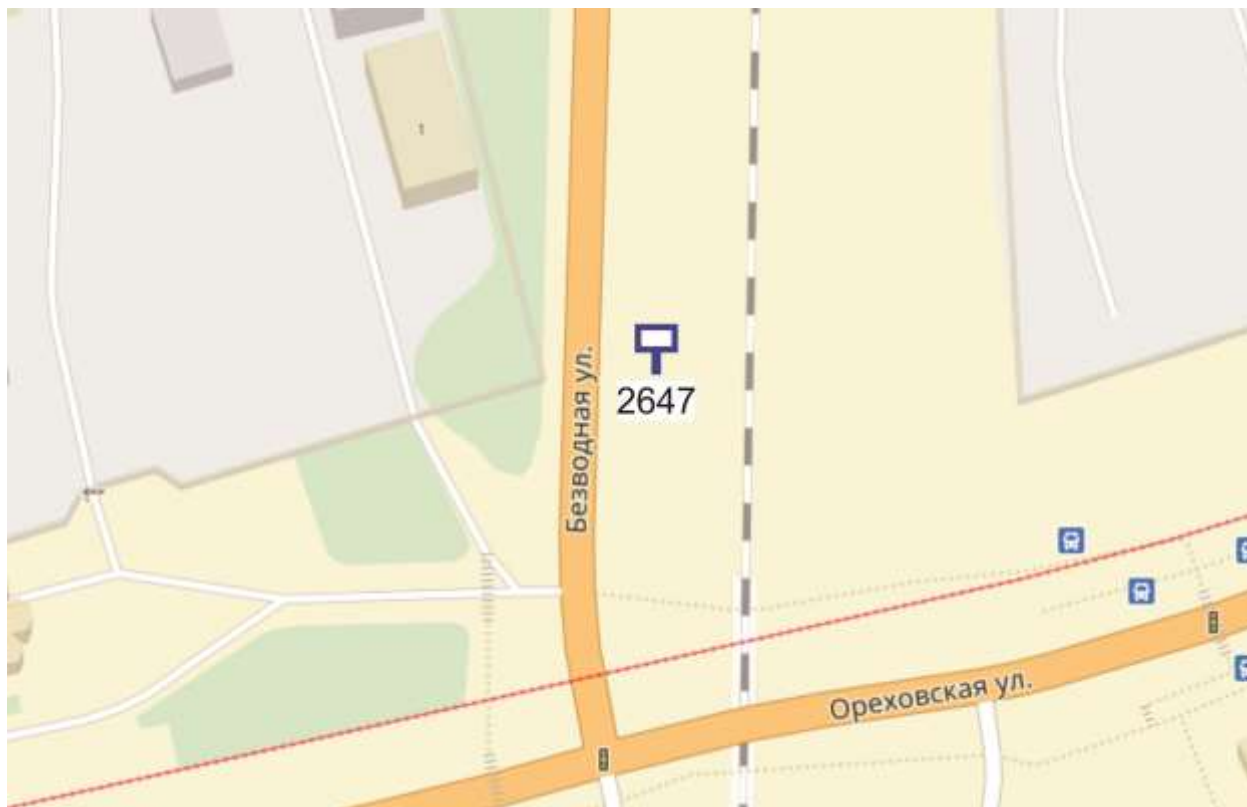

Выкопировка из генплана города в М 1:500 с указанием места установки рекламной конструкции:

Лот 80, поз. 1

Щит 6х3

Адрес: Ореховская ул., поворот на Аэропорт

Ситуационный план - цветное изображение схемы размещения рекламных конструкций: