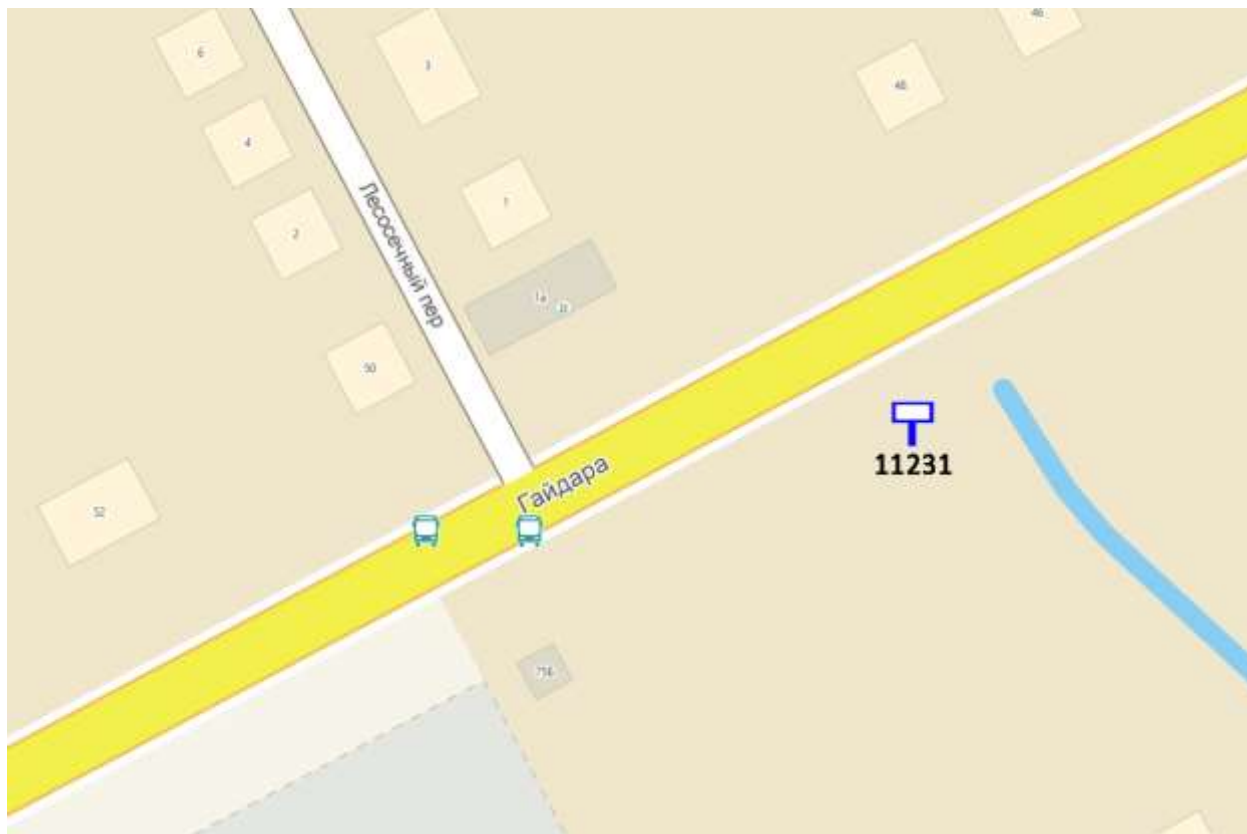

Лот 24, поз. 1
Щит 6х3
Адрес: Гайдара ул., напротив д. 50

Ситуационный план - цветное изображение схемы размещения рекламных конструкций: