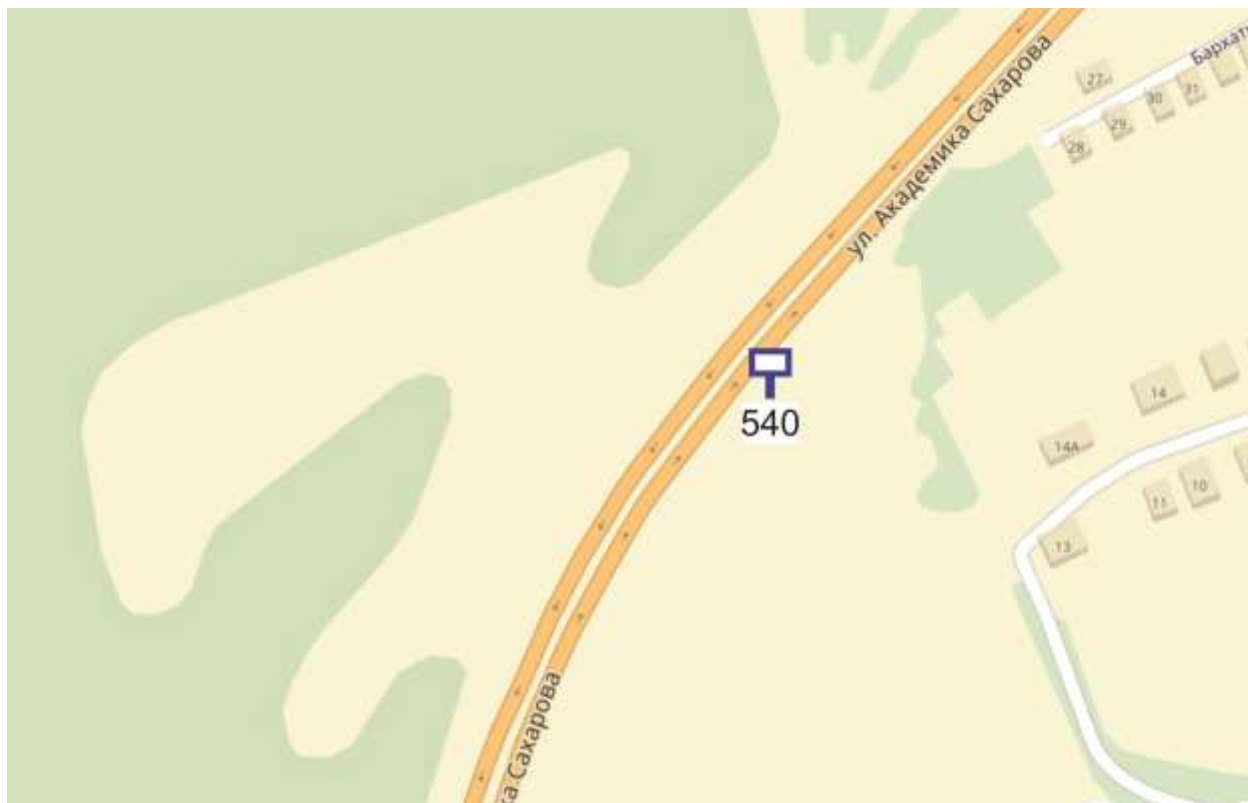

Выкопировка из генплана города в М 1:500 с указанием места установки рекламной конструкции:

Лот 4, поз. 1

Щит 6х3

Адрес: Ванеева ул., обьездная дорога на пр. Гагарина, позиция № 10

Ситуационный план - цветное изображение схемы размещения рекламных конструкций:

Щит 6х3

Адрес: Ванеева ул., обьездная дорога на пр. Гагарина, позиция № 10

Выкопировка из генплана города в М 1:500 с указанием места установки рекламной конструкции:

Лот 5, поз.1

Щит 6х3

Адрес: Ванеева ул., объездная дорога на пр. Гагарина, позиция № 12

Ситуационный план - цветное изображение схемы размещения рекламных конструкций:

Щит 6x3

Адрес: Ванеева ул., объездная дорога на пр. Гагарина, позиция № 12

Выкопировка из генплана города в М 1:500 с указанием места установки рекламной конструкции:

Выкопировка из генплана города в М 1:500 с указанием места установки рекламной конструкции:

Щит 6х3

Адрес: Ванеева ул., обьездная дорога на пр. Гагарина, позиция № 23

Выкопировка из генплана города в М 1:500 с указанием места установки рекламной конструкции: