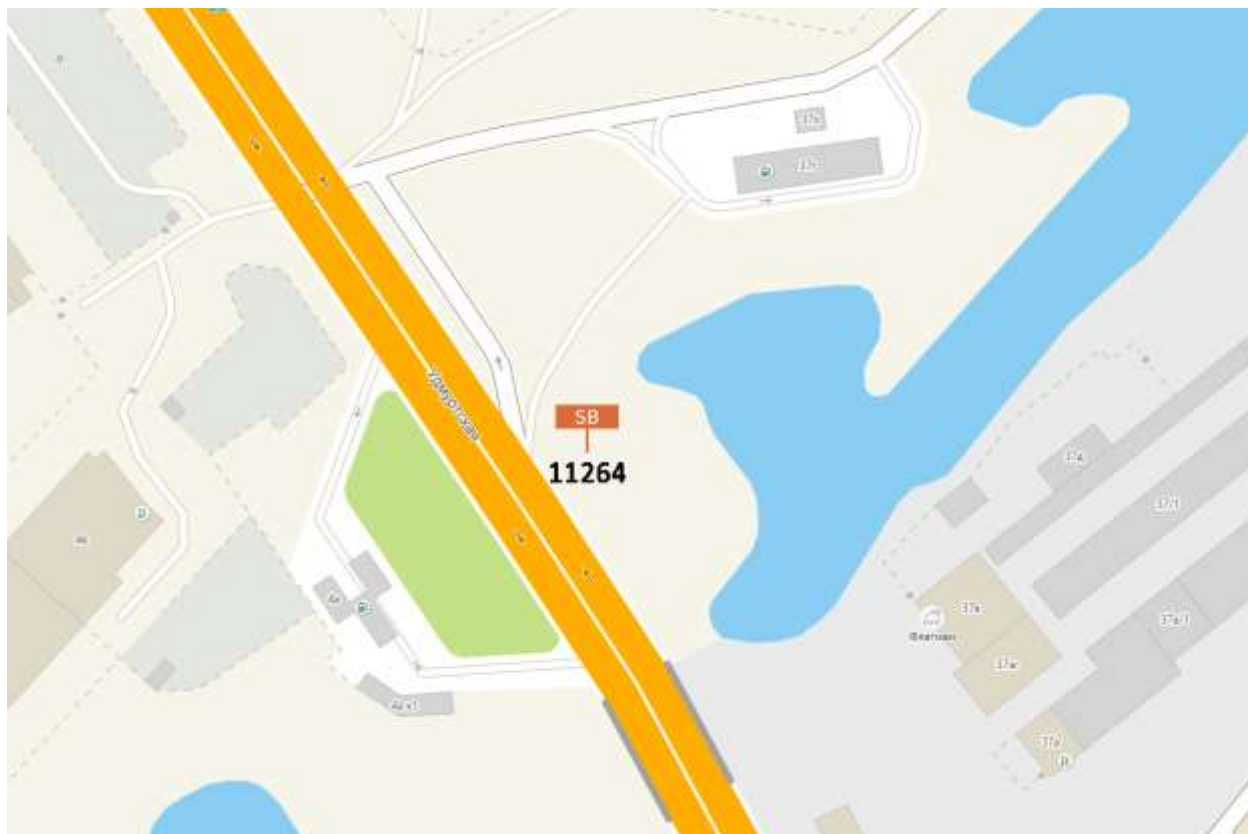

Ситуационный план - цветное изображение схемы размещения рекламных конструкций:

Лот 121, поз. 1
Суперборд
Адрес: Удмуртская ул., 37

Ситуационный план - цветное изображение схемы размещения рекламных конструкций: