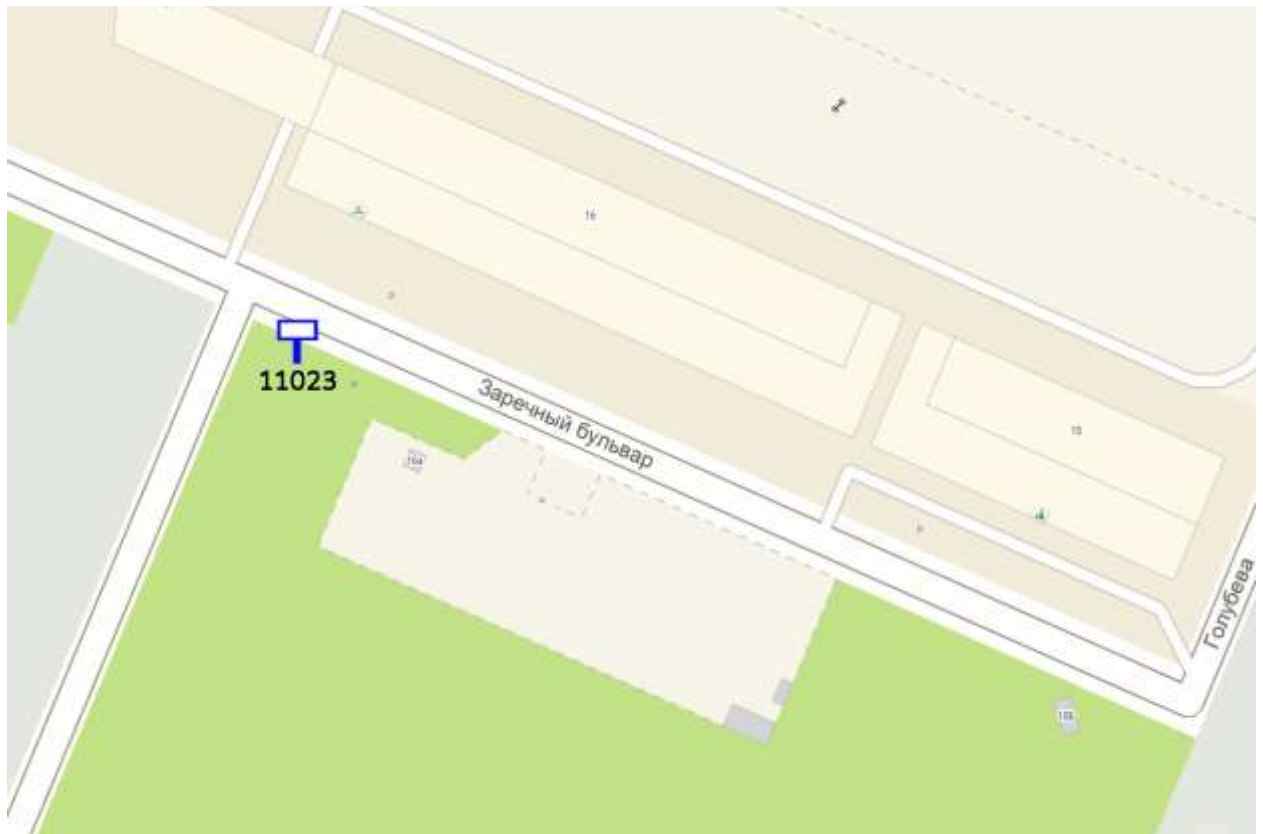

Лот 85, поз. 1
Щит 6х3
Адрес: Заречный б-р, напротив д. 16

Ситуационный план - цветное изображение схемы размещения рекламных конструкций: