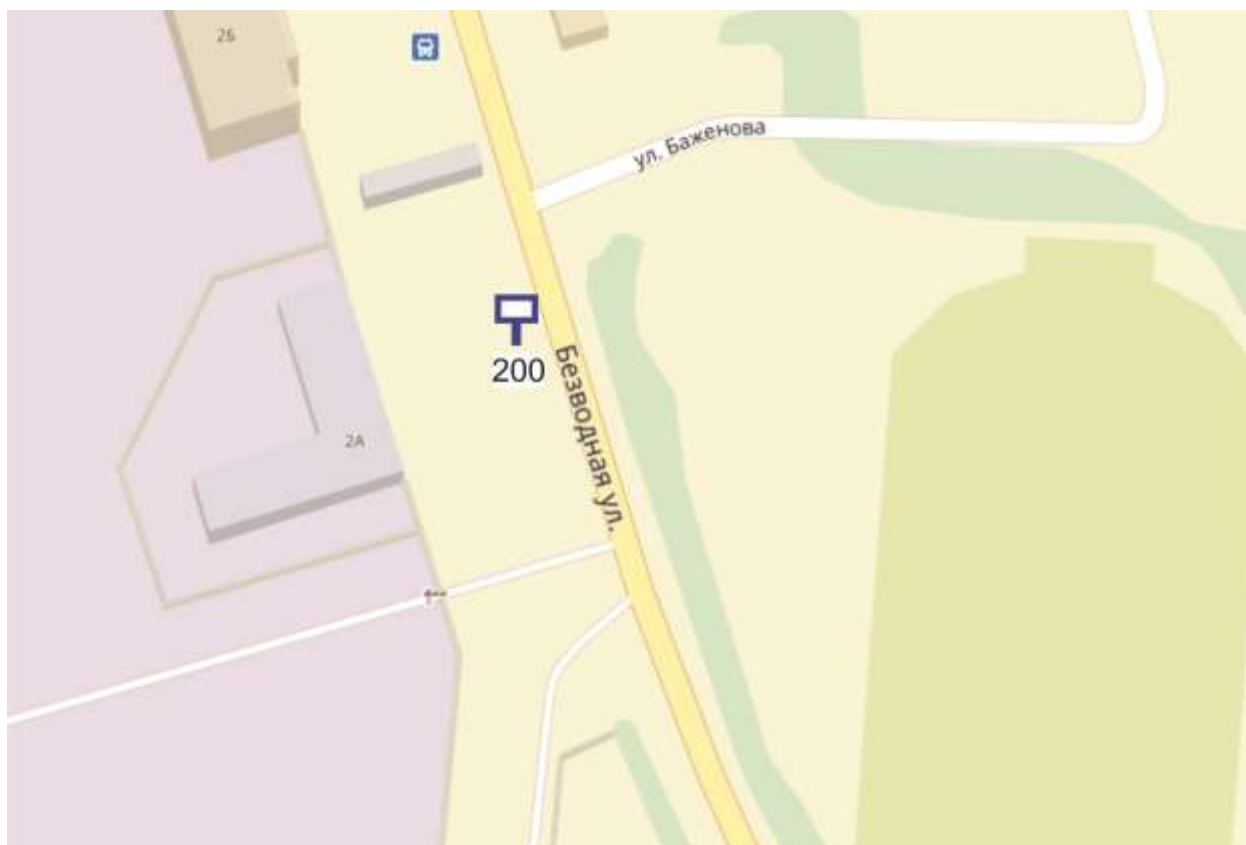

Лот 3, поз. 1

Щит 6х3

Адрес: Безводная ул., напротив д. 8а, за АЗС / дорога в Аэропорт/

Ситуационный план - цветное изображение схемы размещения рекламных конструкций: