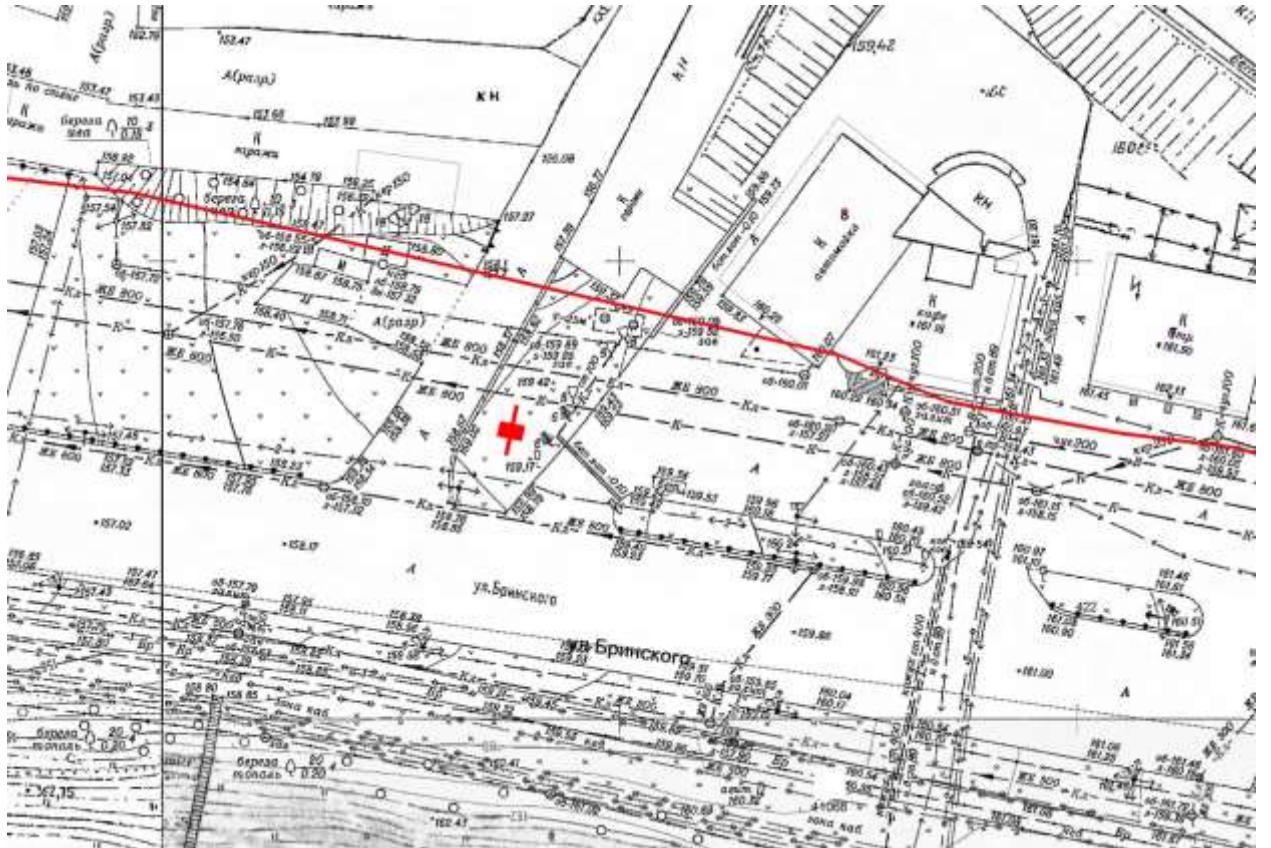

Щит 6х3

Адрес: Бринского ул., д.8, движение от ул.Родионова

Выкопировка из генплана города в М 1:500 с указанием места установки рекламной конструкции: