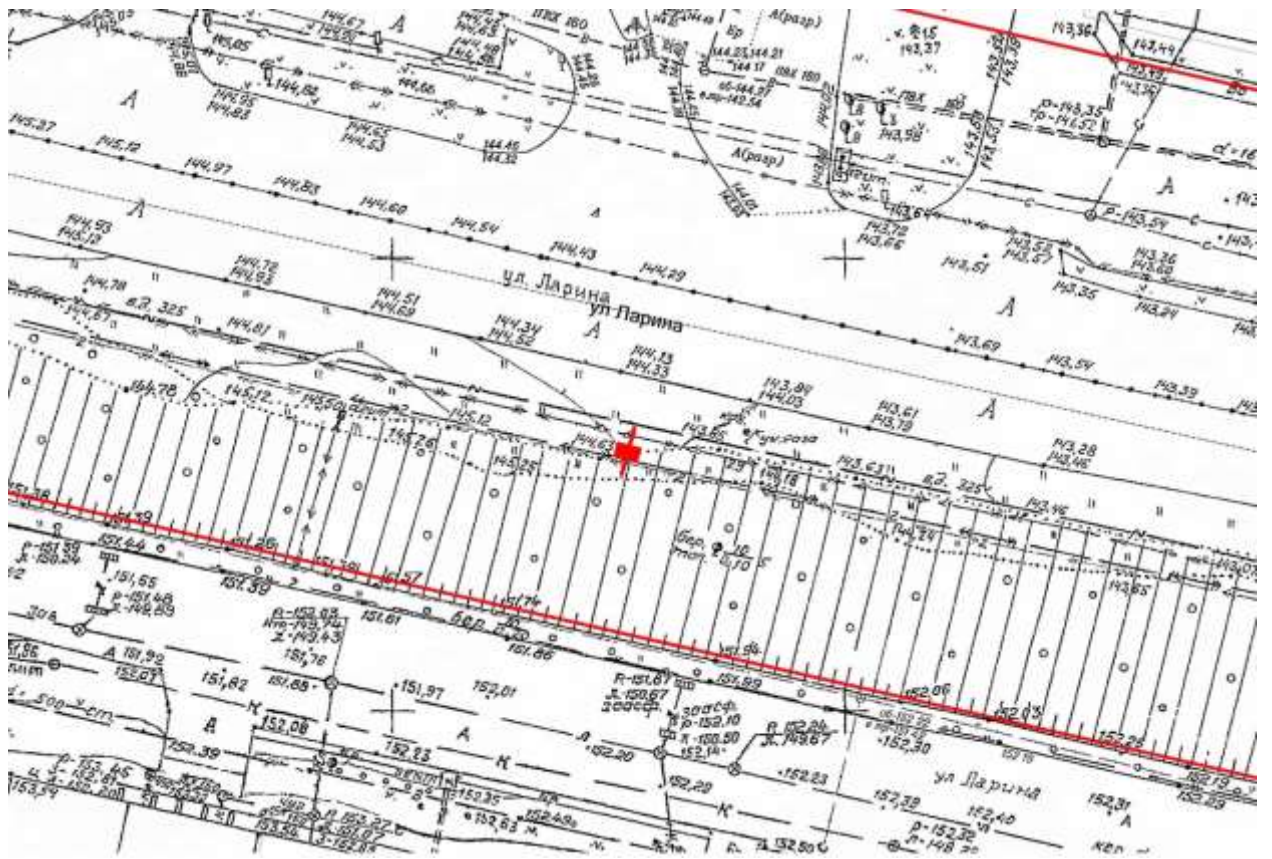

Щит бх3
Адрес: Ларина ул., д. 19

Выкопировка из генплана города в М 1:500 с указанием места установки
рекламной конструкции: