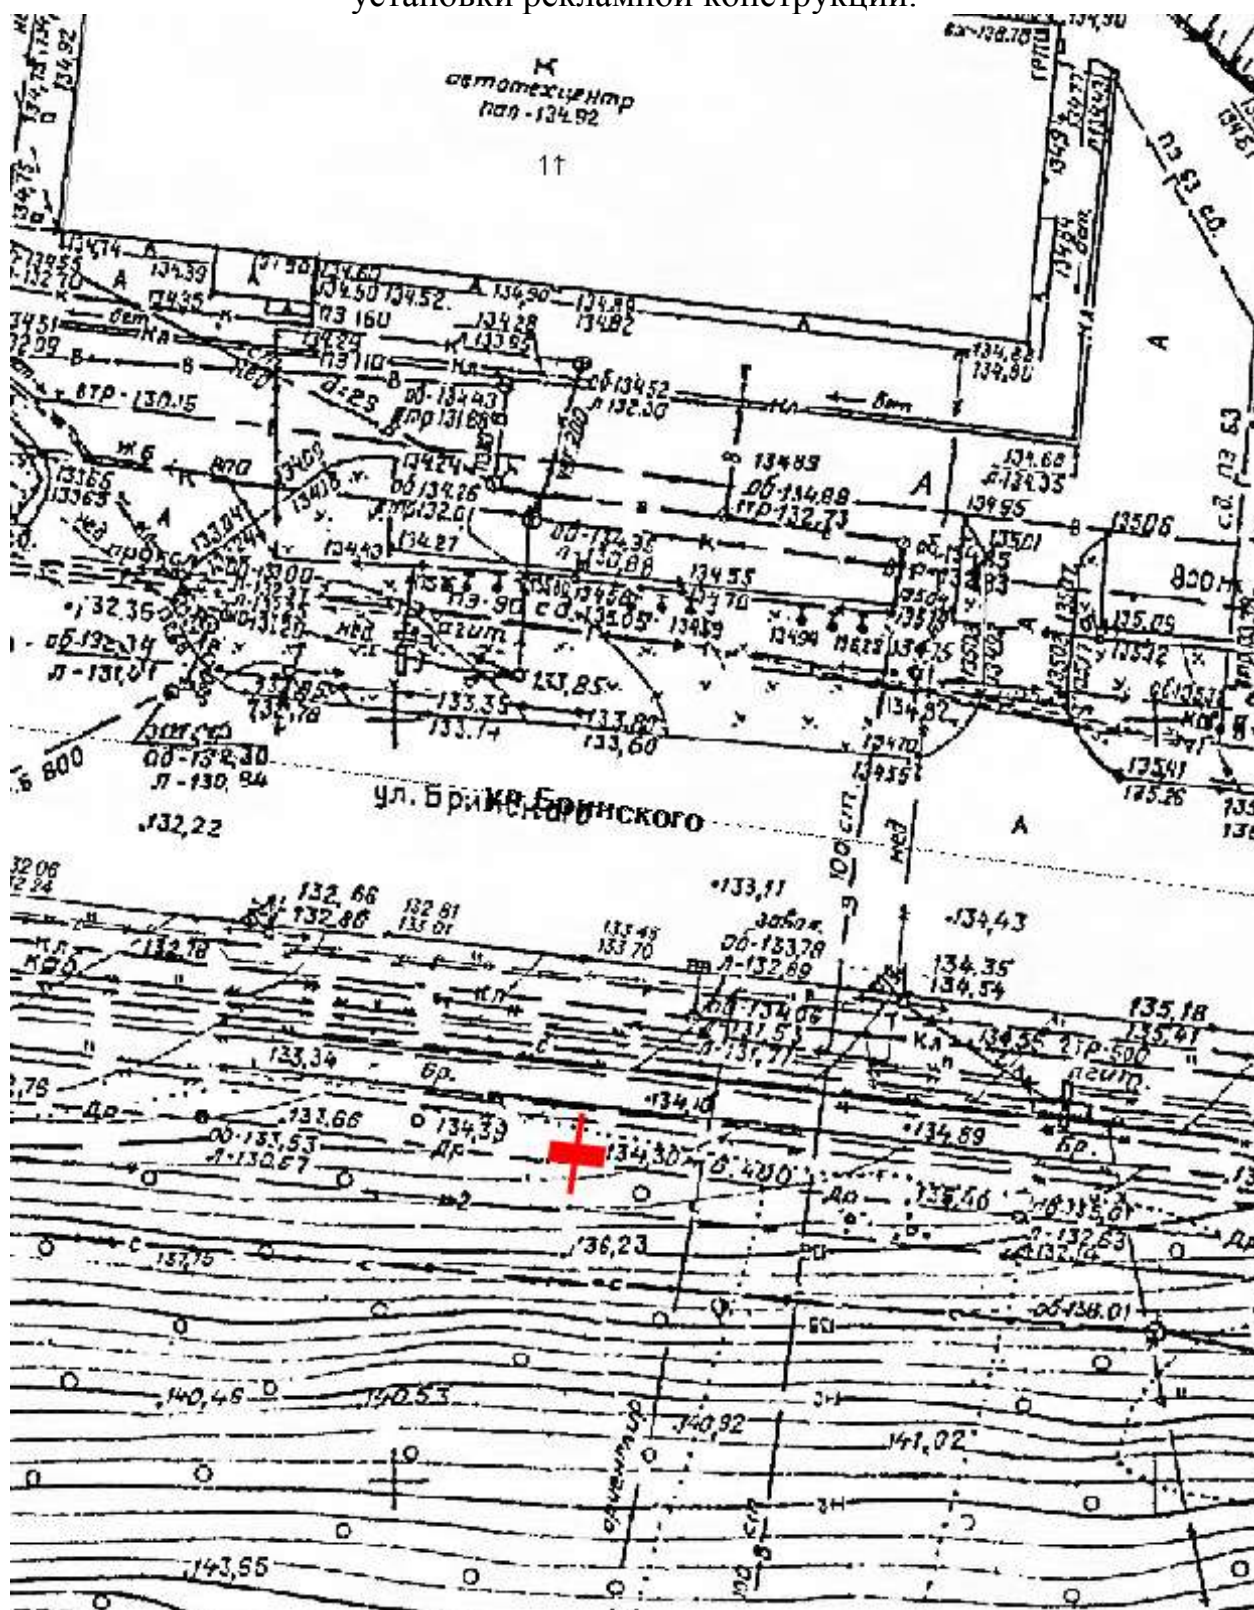

Щит бх3

Адрес: Верхне-Печерская ул., д. 3 (по Бринского д.3)

Выкопировка из генплана города в М 1:500 с указанием места установки рекламной конструкции.