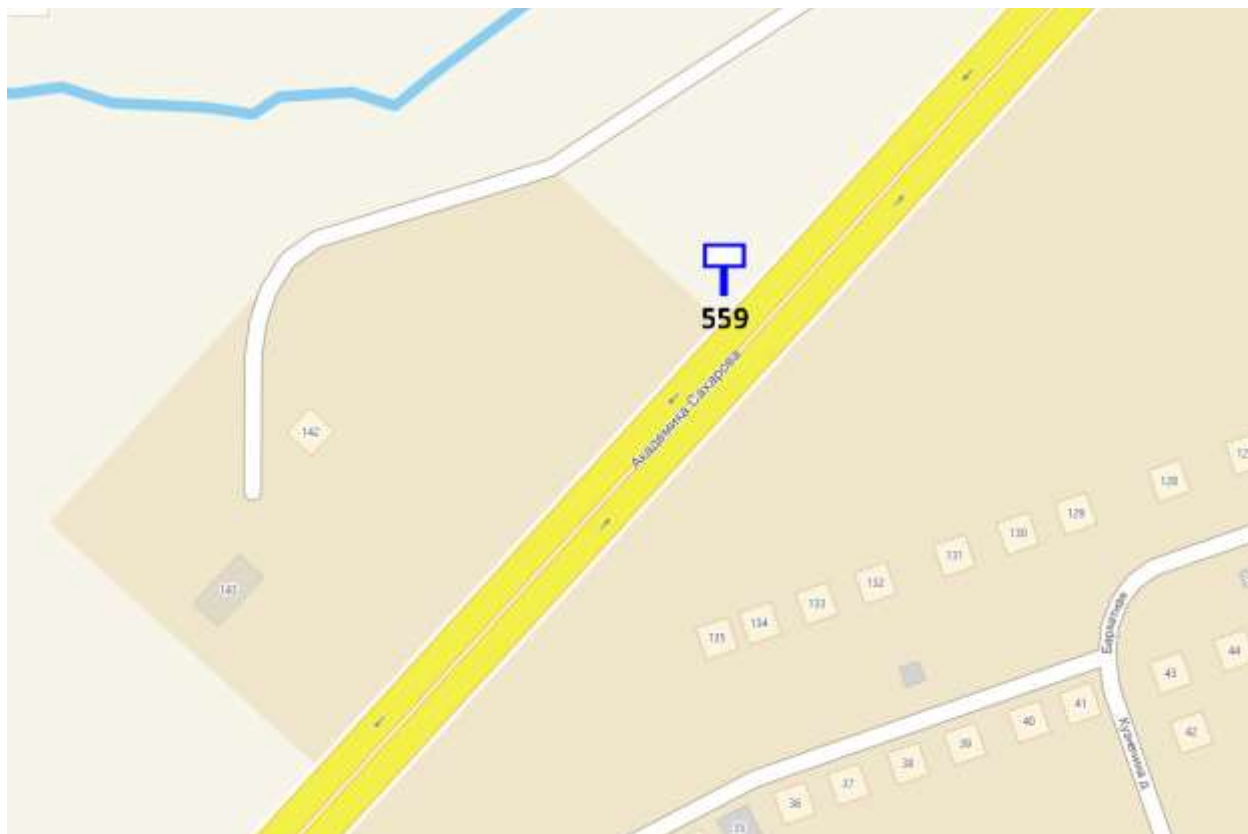

Лот 73, поз. 1

Щит 6x3

Адрес: Ванеева ул., объездная дорога на пр. Гагарина, позиция № 6

Ситуационный план - цветное изображение схемы размещения рекламных конструкций: