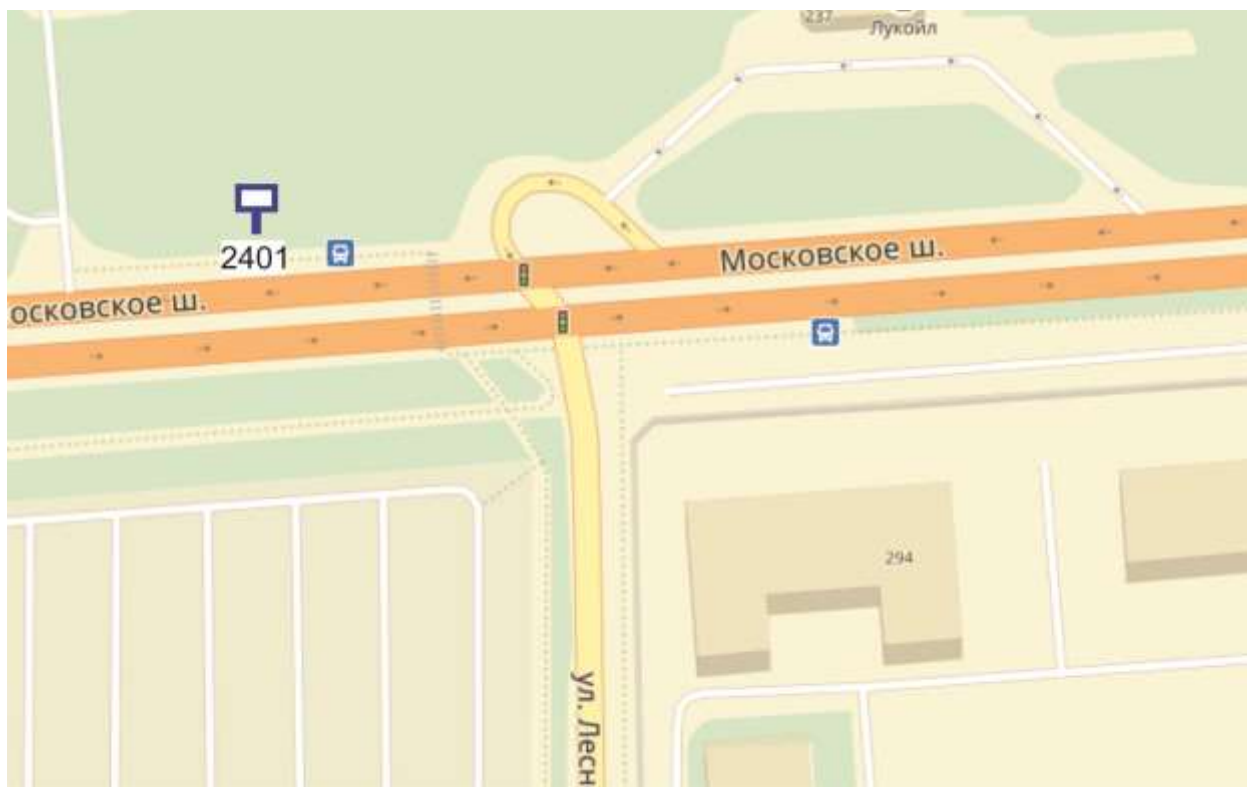

Лот 94, поз. 1

Щит 6х3

Адрес: Московское ш., перед ТЦ Карусель в город, позиция № 1

Ситуационный план - цветное изображение схемы размещения рекламных конструкций: