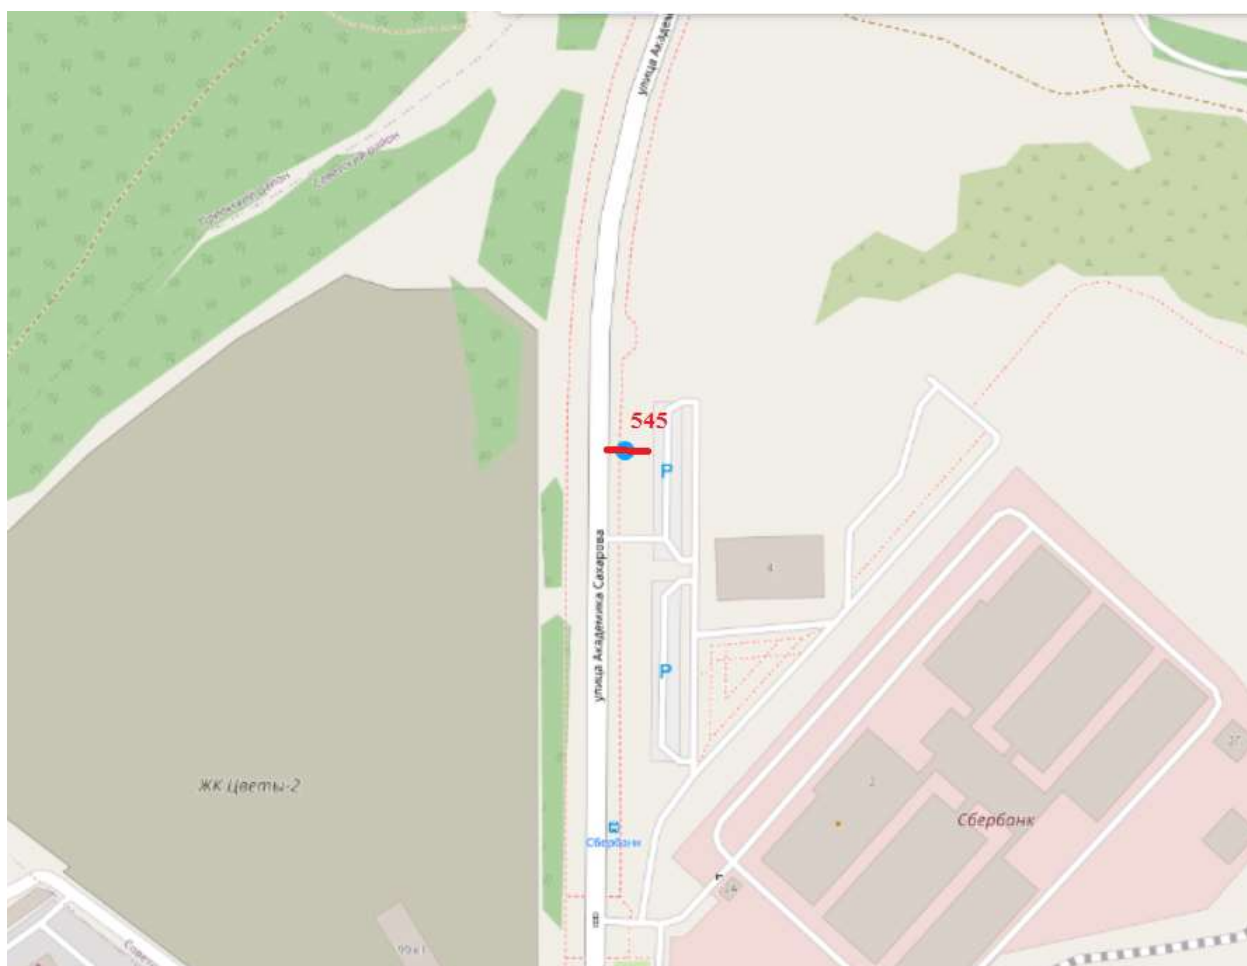

Лот 132, поз.1

Щит 6х3

Адрес: Ванеева ул., обьездная дорога на пр. Гагарина, позиция № 17

Ситуационный план - цветное изображение схемы размещения рекламных конструкций:

Щит 6х3

Адрес: Ванеева ул., объездная дорога на пр. Гагарина, позиция № 17