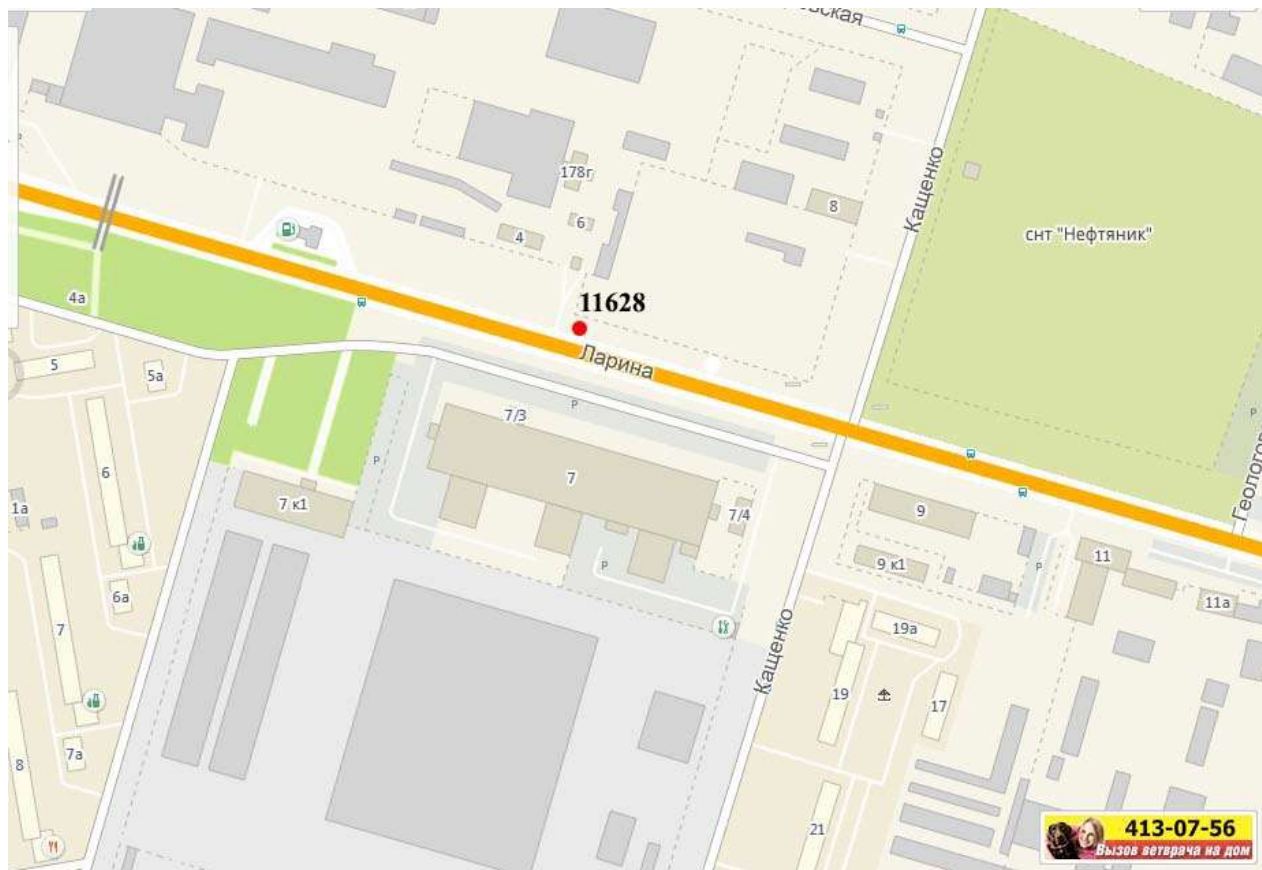

Лот 116, поз. 1
Щит 6х3
Адрес: Ларина ул., напротив д.7, поз.3

Ситуационный план - цветное изображение схемы размещения рекламных конструкций:

Щит 6х3

Адрес: Ларина ул., напротив д.7, поз.3

Выкопировка из генплана города в М 1:500 с указанием места установки рекламной конструкции: