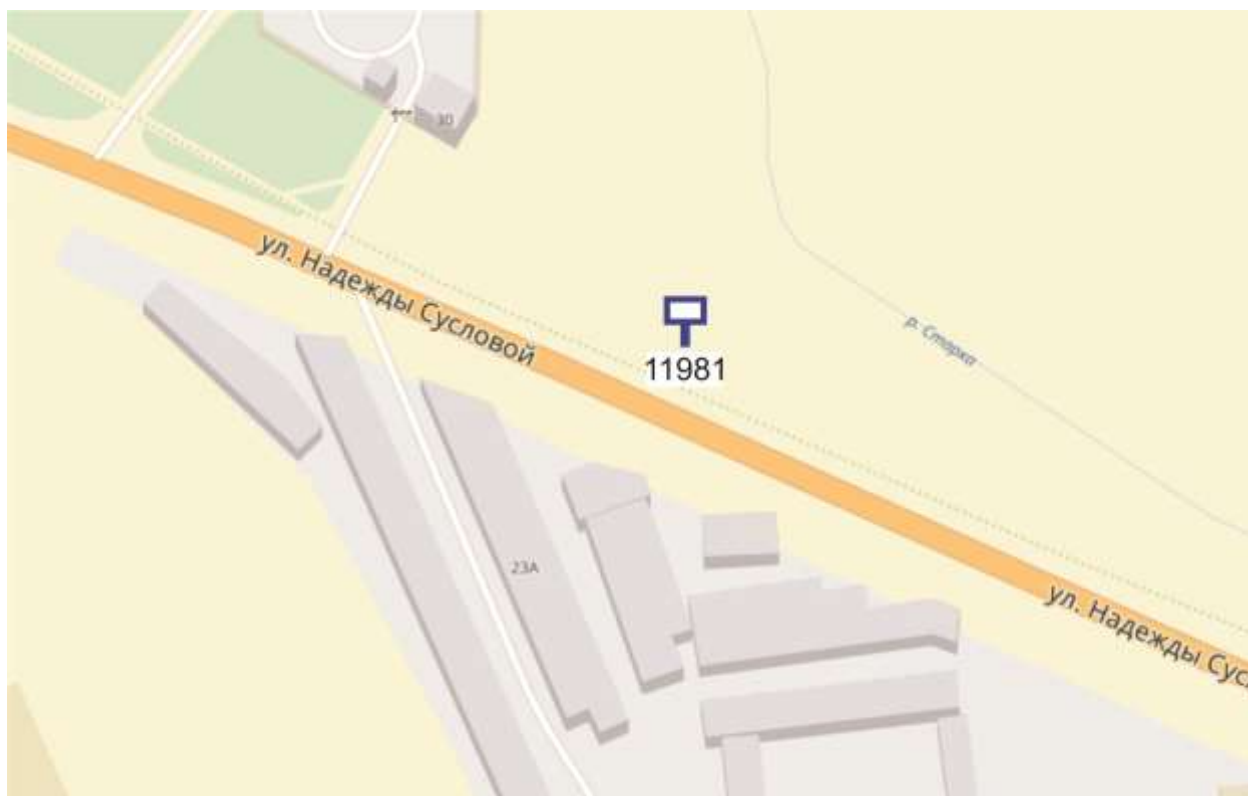

Лот 101, поз.1
Щит 6х3
Адрес: Н. Суловой ул., напротив д.23А

Ситуационный план - цветное изображение схемы размещения рекламных конструкций: