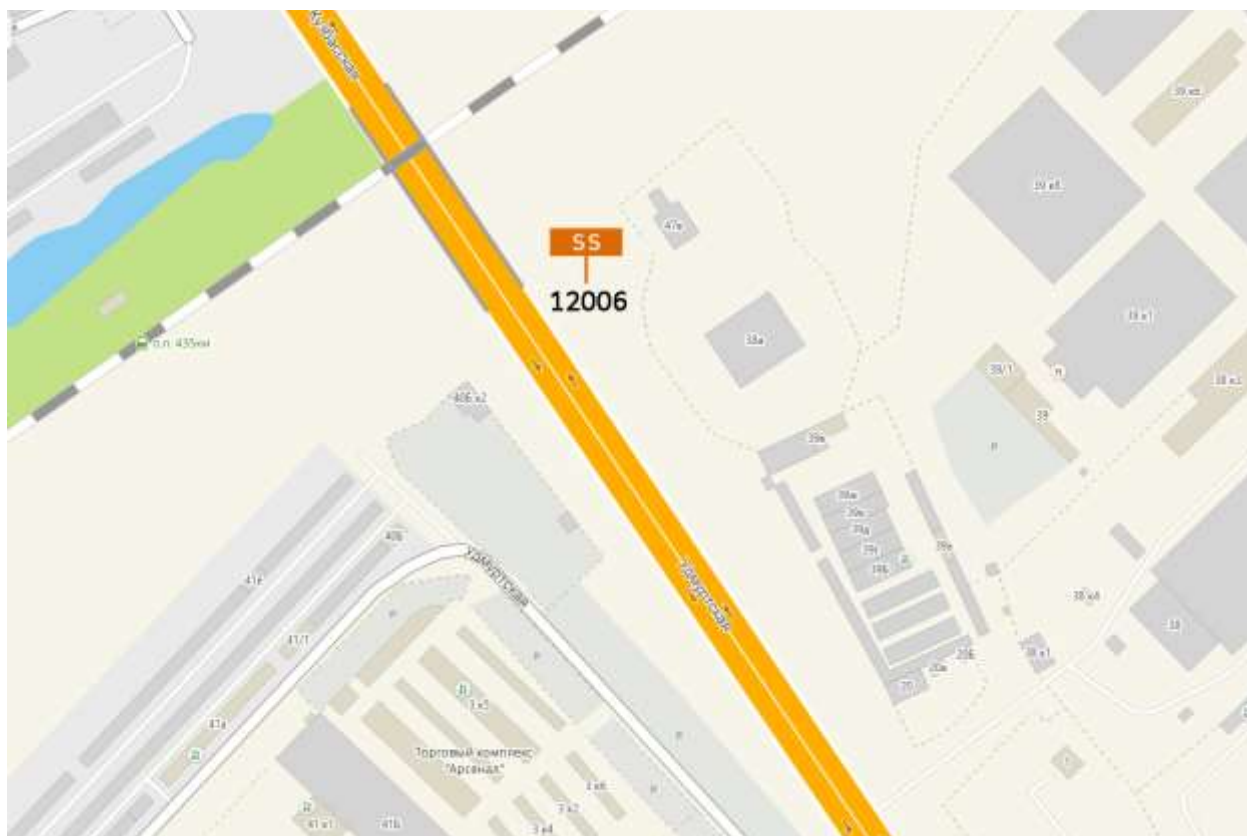

Лот 126, поз. 1
Суперсайт
Адрес: Удмуртская ул., у д. 38А

Ситуационный план - цветное изображение схемы размещения рекламных конструкций: