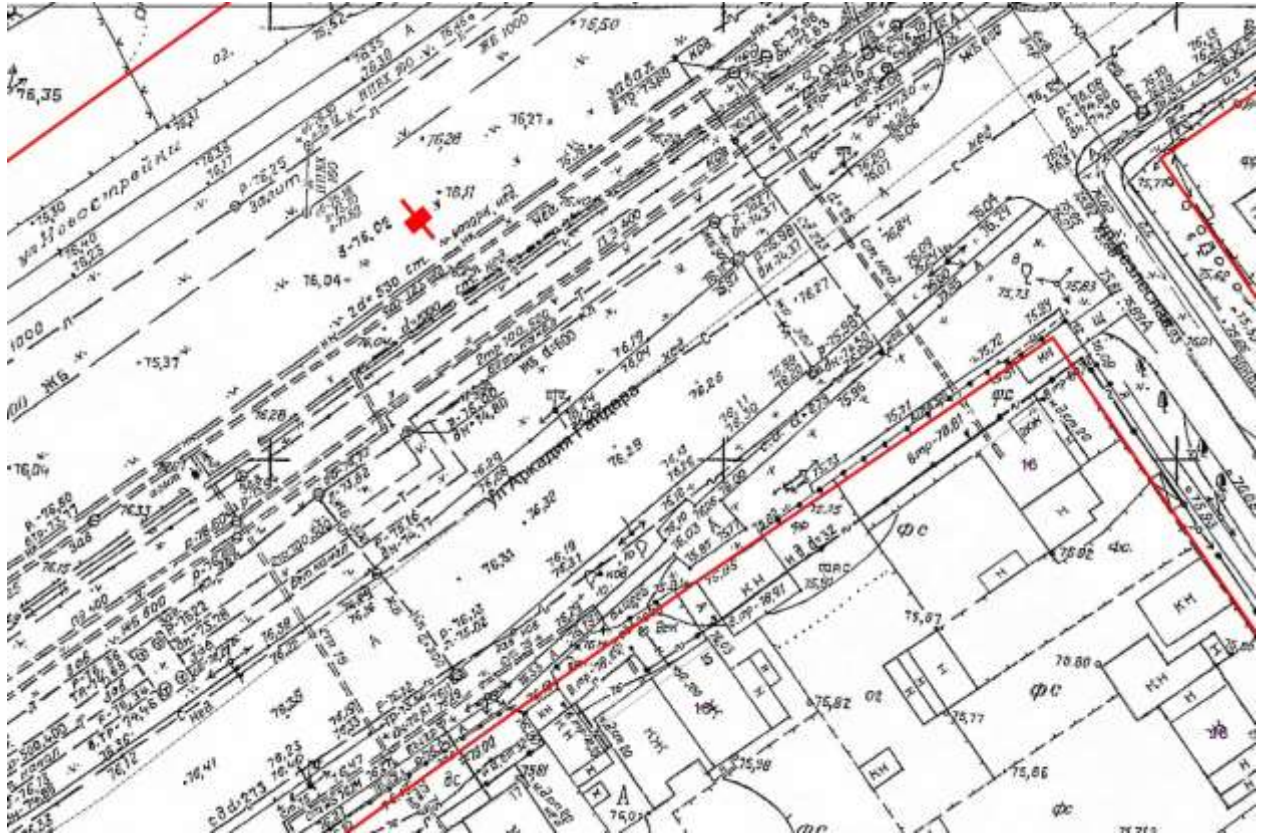

Щит 6х3

Адрес: Гайдара ул., между остановками "Отрадная" и "Стахановская"

Выкопировка из генплана города в М 1:500 с указанием места установки рекламной конструкции: