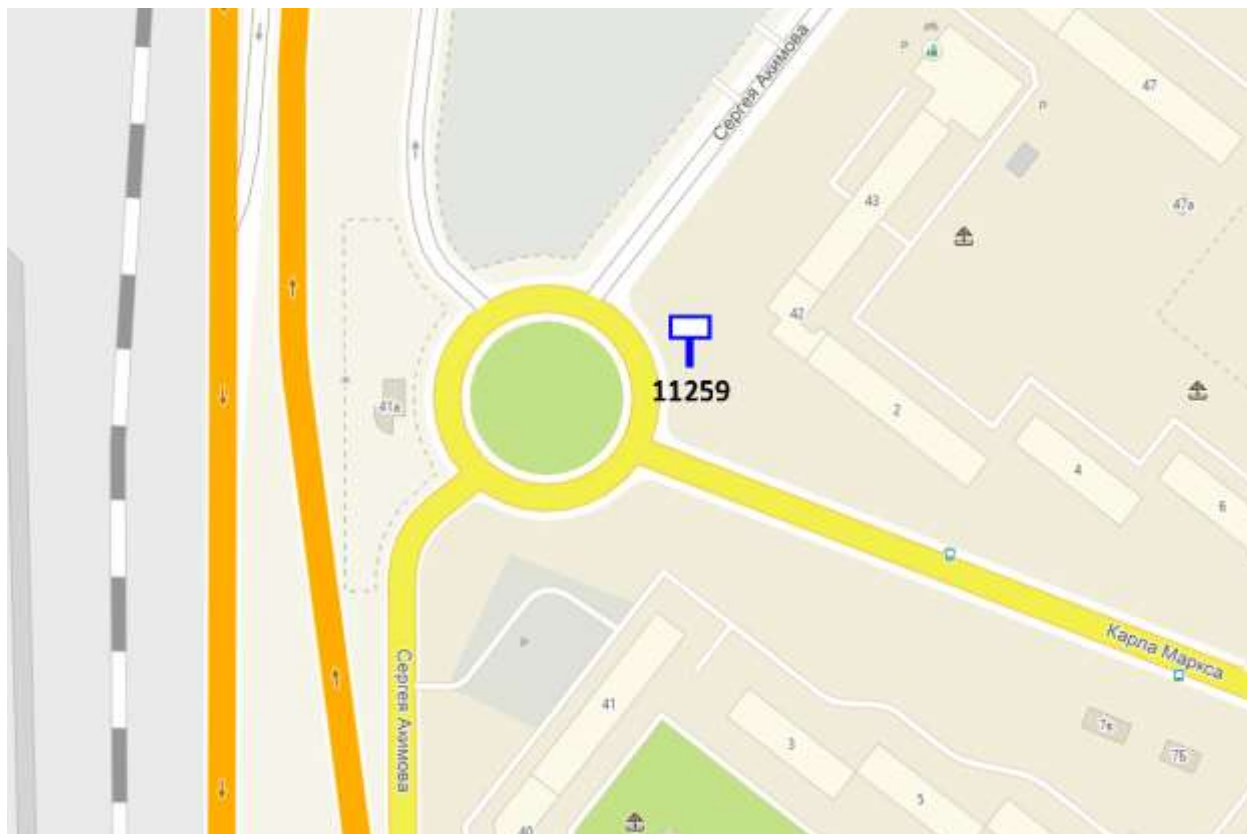

Щит бх3

Адрес: Московское ш., с/х "Горьковский"

Выкопировка из генплана города в М 1:500 с указанием места установки рекламной конструкции:

Лот 54, поз. 1
Щит 6х3
Адрес: Сергея Акимова ул., д. 42

Ситуационный план - цветное изображение схемы размещения рекламных конструкций: