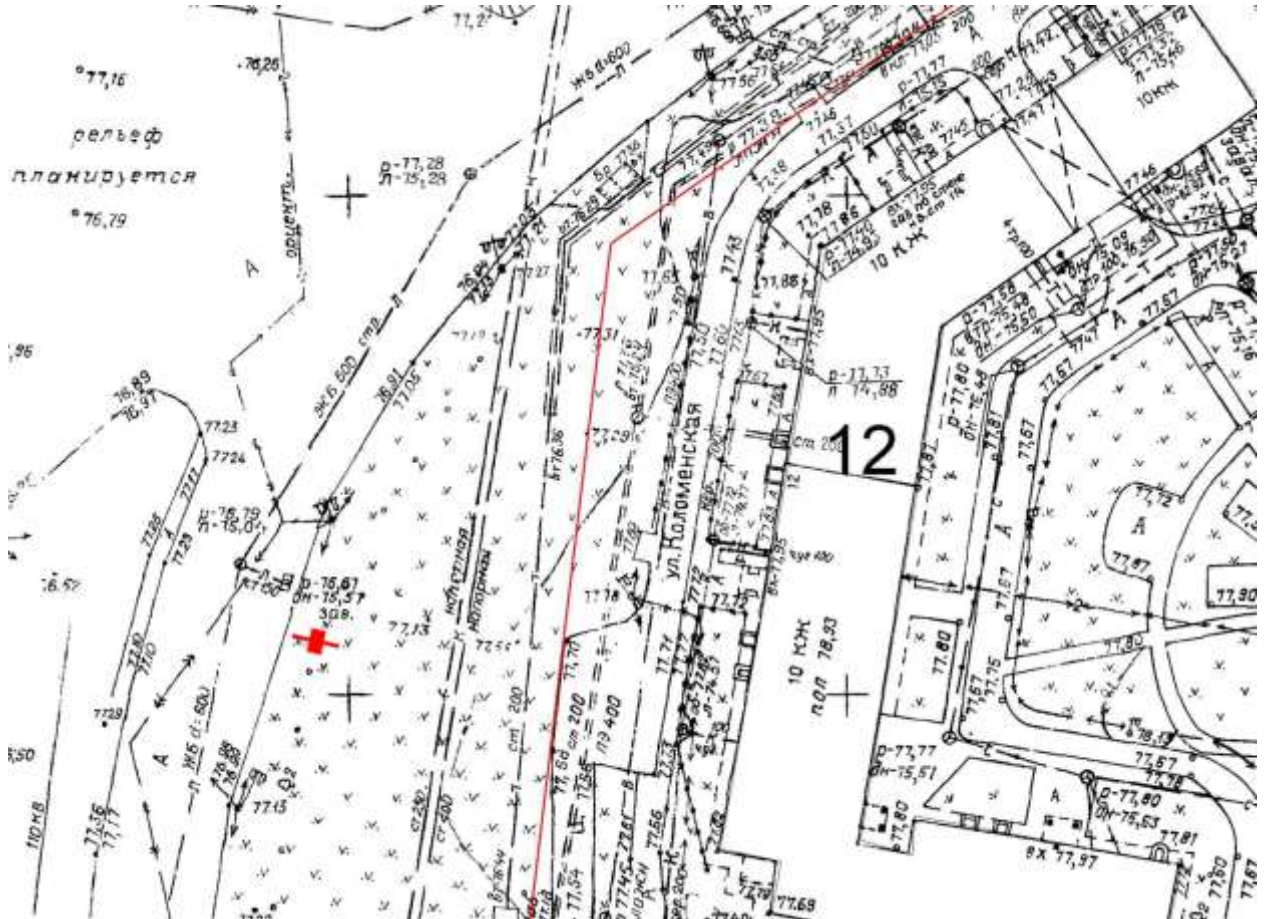

Щит 6х3

Адрес: Колхозная ул., д. 42 по Янки Купалы ул.

Выкопировка из генплана города в М 1:500 с указанием места установки рекламной конструкции: