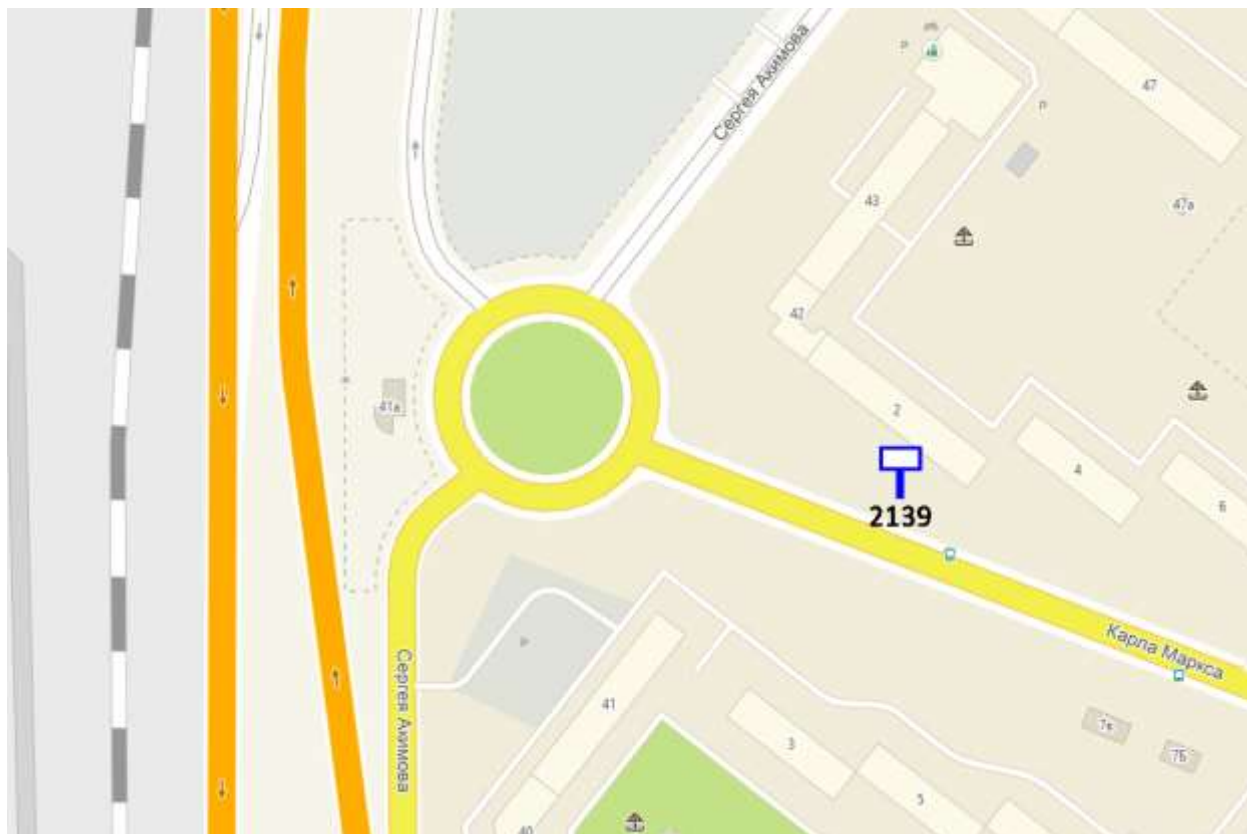

Лот 61, поз. 1

Щит 6х3

Адрес: Маркса ул., д.2 перед автобусной остановкой

Ситуационный план - цветное изображение схемы размещения рекламных конструкций: