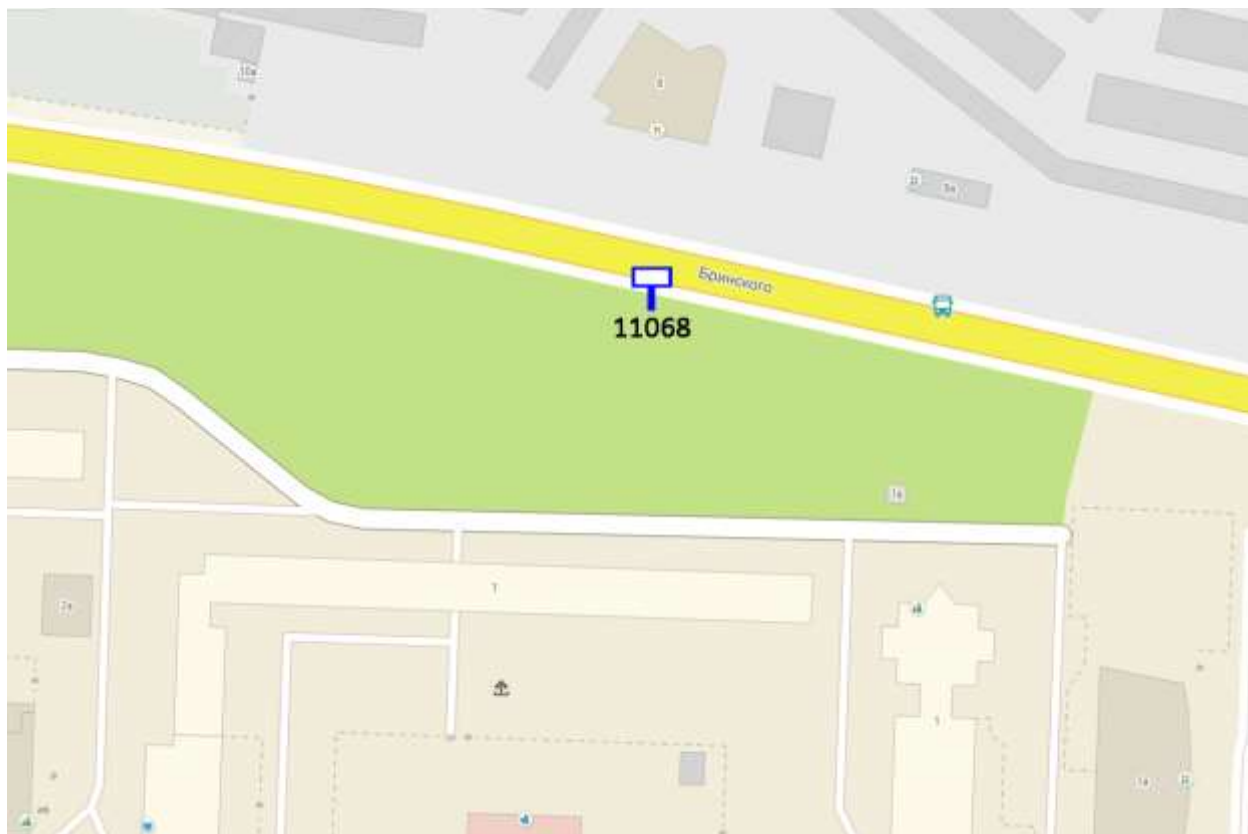

Выкопировка из генплана города в М 1:500 с указанием места установки рекламной конструкции:

Лот 4, поз. 1

Щит 6х3

Адрес: Ванеева ул., обьездная дорога на пр. Гагарина, позиция № 10

Ситуационный план - цветное изображение схемы размещения рекламных конструкций:

Щит бх3

Адрес: Героя Попова ул., напротив д.1литЧ, по Восточному проезду

Выкопировка из генплана города в М 1:500 с указанием места установки рекламной конструкции:

Лот 29, поз. 1
Щит 6х3
Адрес: Бринского ул., д. 7

Ситуационный план - цветное изображение схемы размещения рекламных конструкций:

Лот 30, поз. 1
Щит 6х3
Адрес: Ильича пр., напротив д. 47

Ситуационный план - цветное изображение схемы размещения рекламных конструкций: