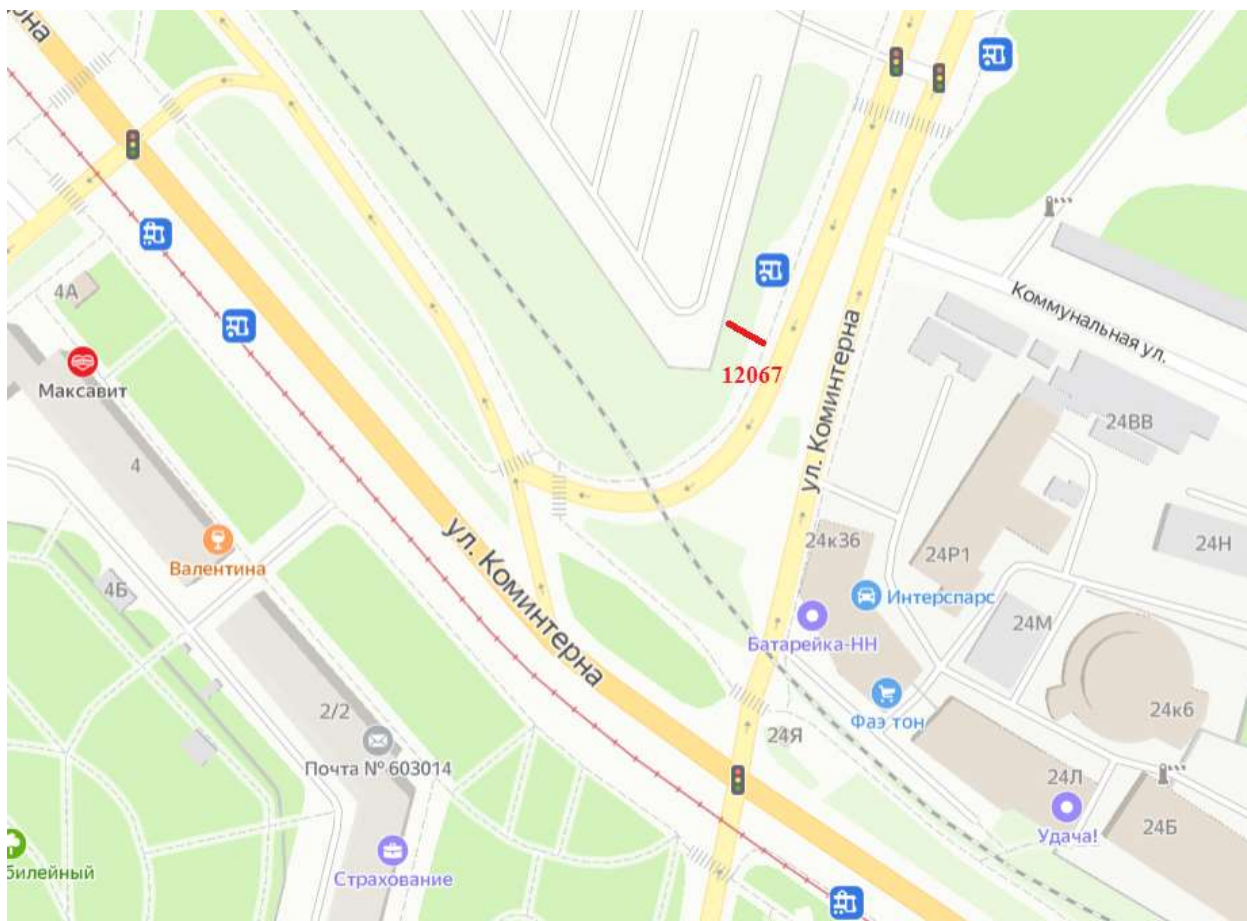

Лот 129, поз.1

Щит 6х3

Адрес: Коминтерна ул., напротив д.24 по Сормовское ш., за остановкой "Переезд"

Ситуационный план - цветное изображение схемы размещения рекламных конструкций:

Щит 6х3

Адрес: Коминтерна ул., напротив д.24 по Сормовское ш., за остановкой "Переезд"