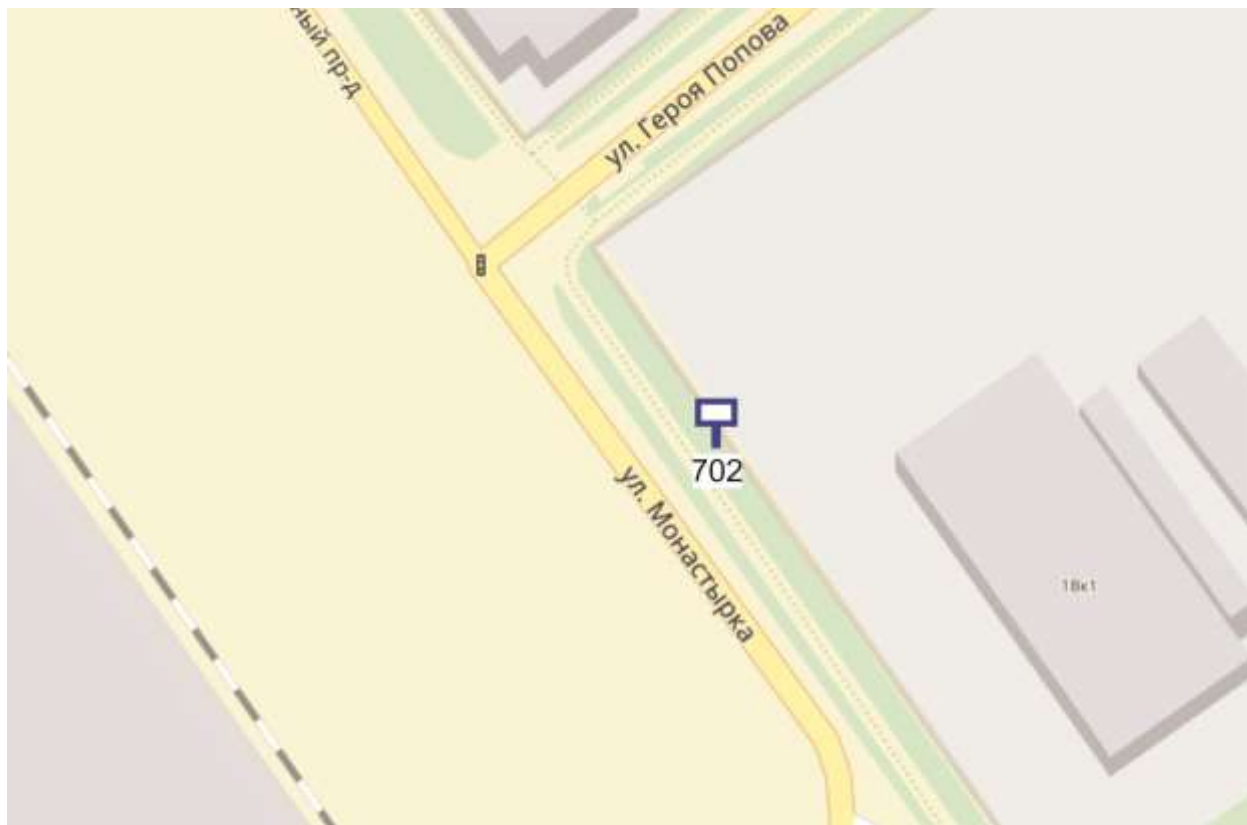

Лот 108, поз. 1
Щит 6х3
Адрес: Восточный проезд / ул. Героя Попова

Ситуационный план - цветное изображение схемы размещения рекламных конструкций: