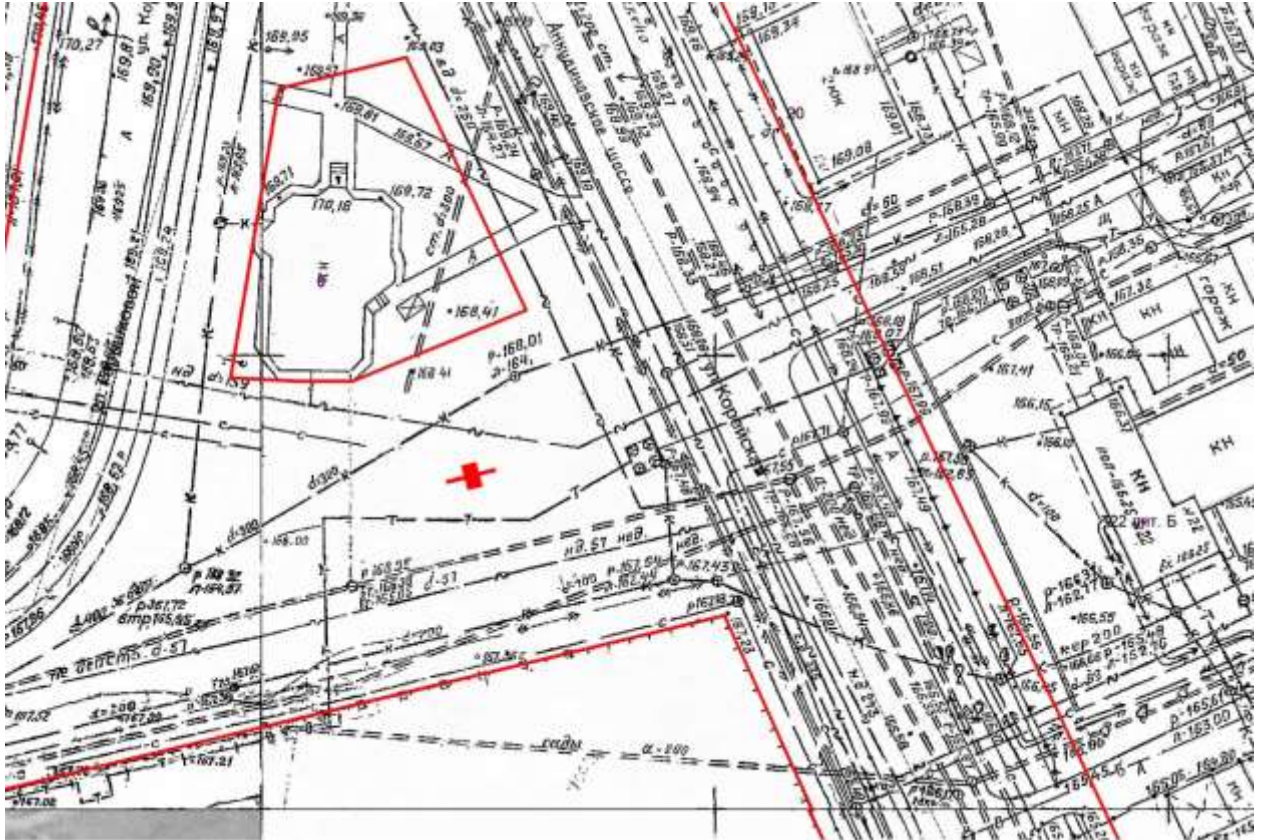

Графическая часть

Лот 1, поз.1

Щит 6х3

Адрес: 1-я Линия, пос. Дубравный, выезд на Балахну

Ситуационный план - цветное изображение схемы размещения рекламных конструкций:

Лот 2, поз. 1

Щит 6х3

Адрес: Анкудиновское ш., за остановкой, д. 21А по Корейской ул.

Ситуационный план - цветное изображение схемы размещения рекламных конструкций:

Щит 6х3

Адрес: Анкудиновское ш., за остановкой, д. 21А по Корейской ул.

Выкопировка из генплана города в М 1:500 с указанием места установки рекламной конструкции:

Выкопировка из генплана города в М 1:500 с указанием места установки рекламной конструкции:

Лот 4, поз. 1

Щит 6х3

Адрес: Ванеева ул., обьездная дорога на пр. Гагарина, позиция № 10

Ситуационный план - цветное изображение схемы размещения рекламных конструкций:

Выкопировка из генплана города в М 1:500 с указанием места установки рекламной конструкции:

Щит 6х3

Адрес: Ванеева ул., обьездная дорога на пр. Гагарина, позиция № 23

Выкопировка из генплана города в М 1:500 с указанием места установки рекламной конструкции: