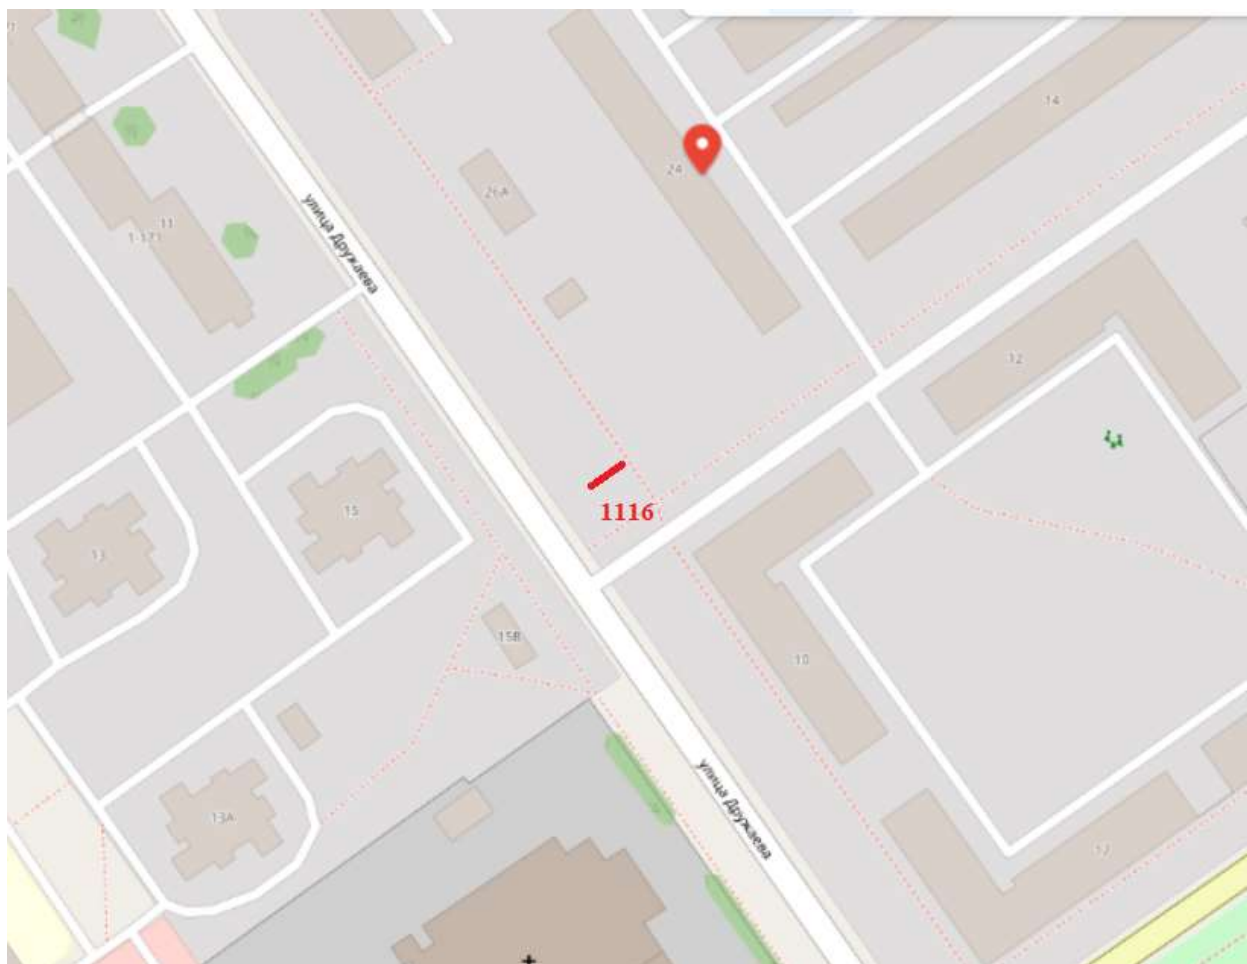

Выкопировка из генплана города в М 1:500 с указанием места установки рекламной конструкции:

Лот 135, поз.1

Щит 6х3

Адрес: Дружаева ул., д. 24

Ситуационный план - цветное изображение схемы размещения рекламных конструкций: