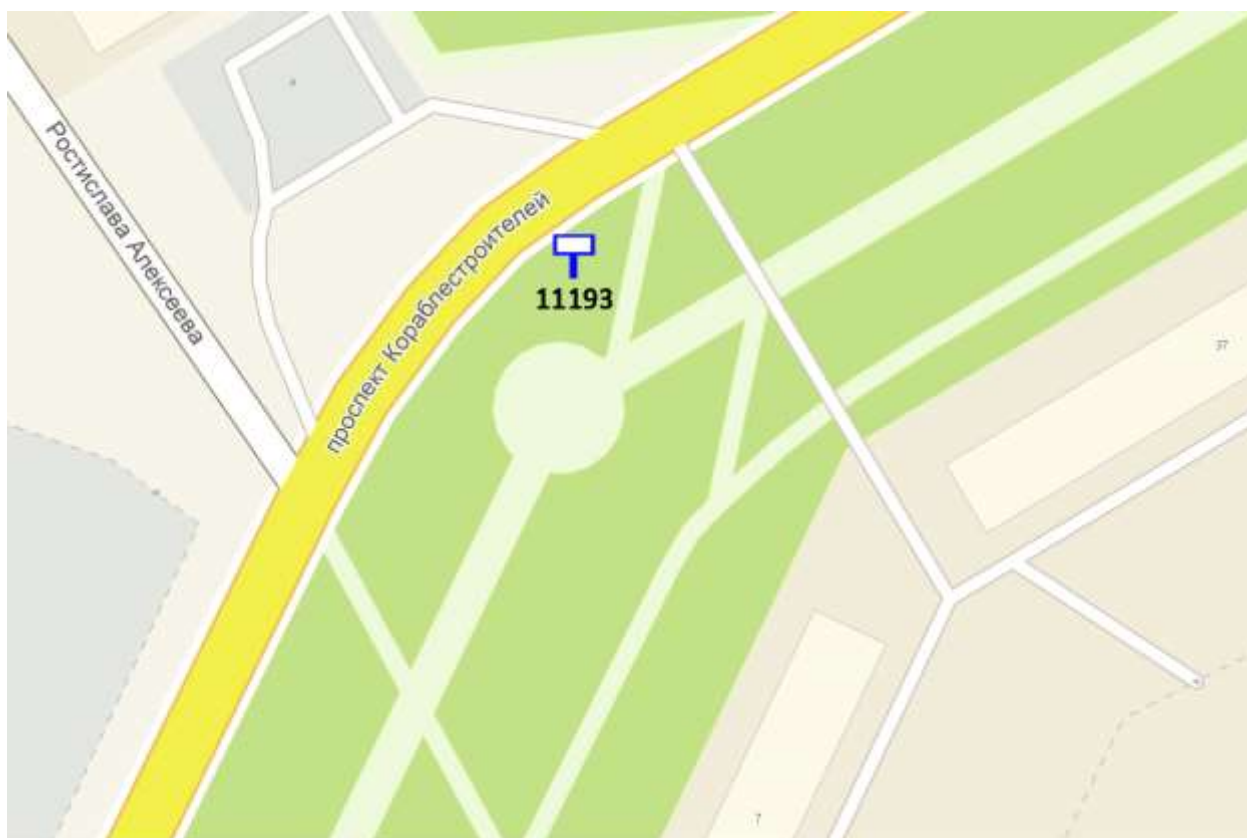

Лот 36, поз. 1
Щит 6х3
Адрес: Гаугеля, д. 7

Ситуационный план - цветное изображение схемы размещения рекламных конструкций: