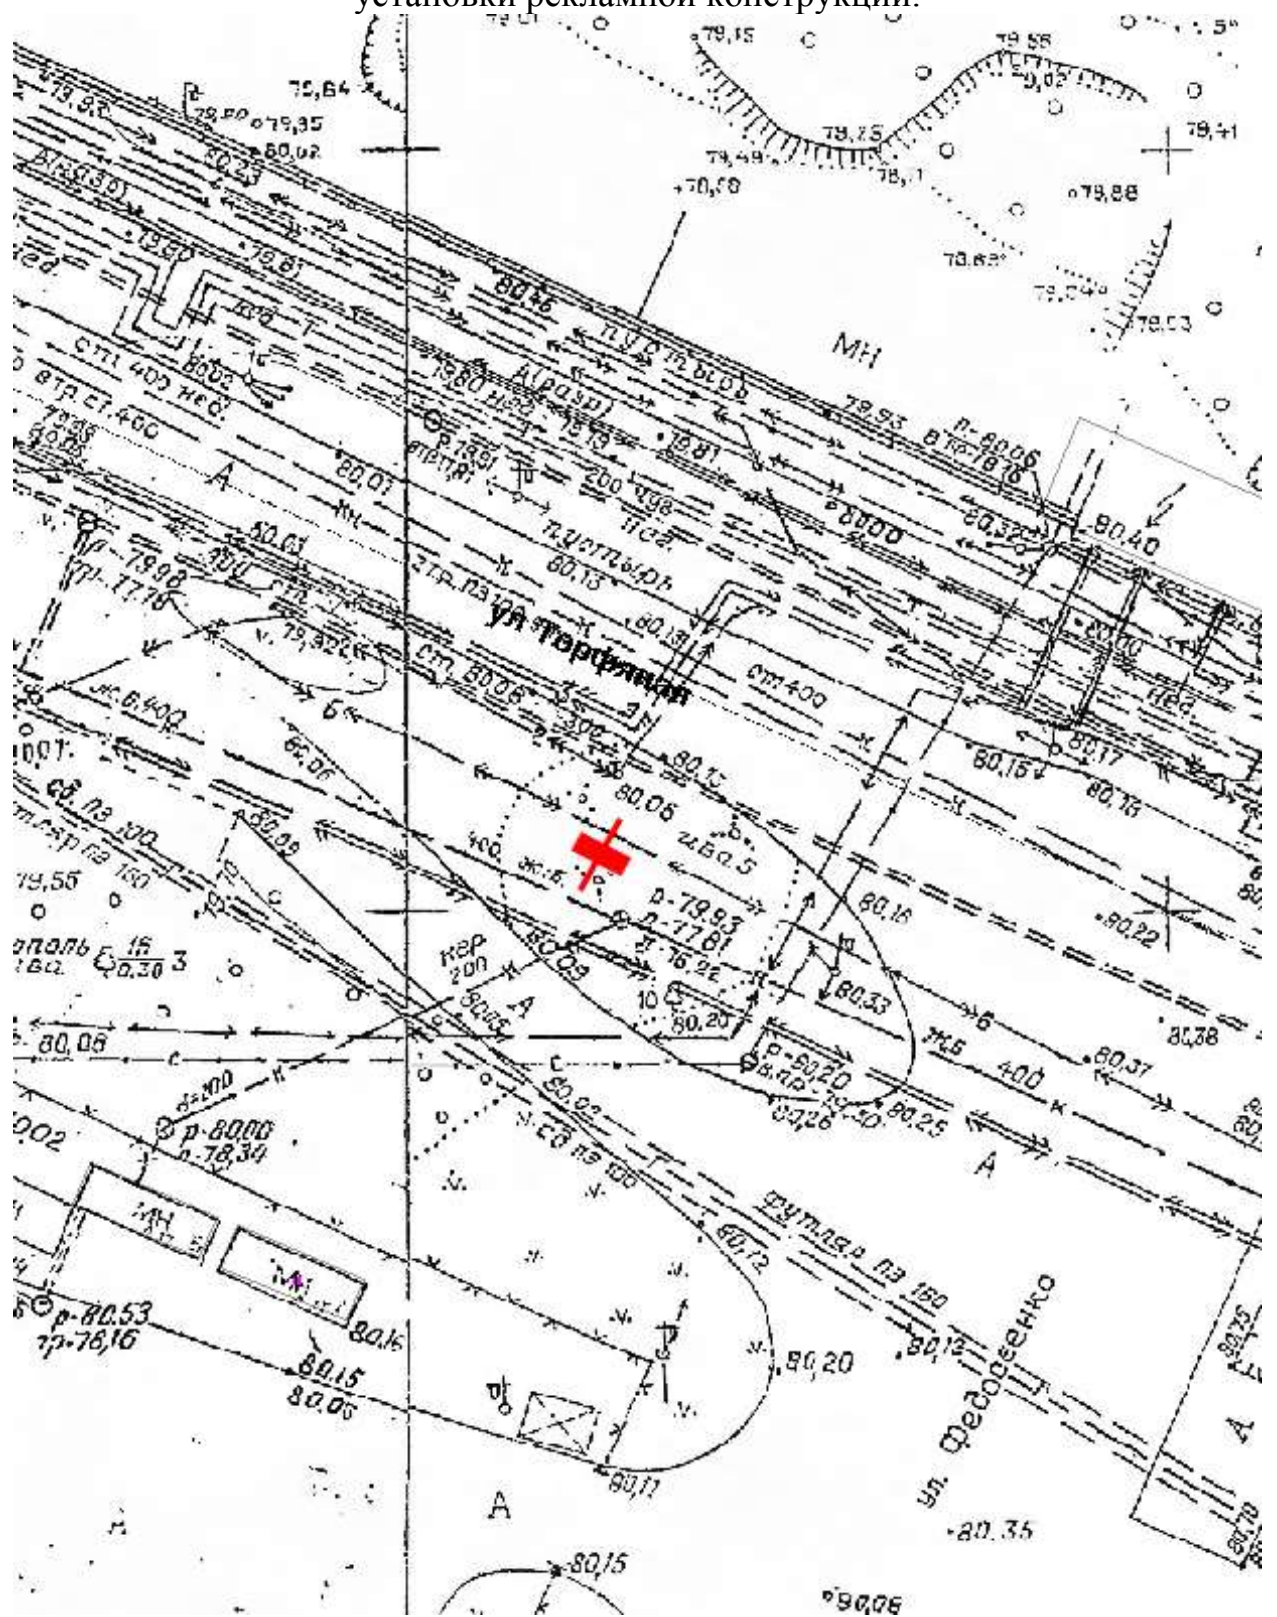

Щит 6х3

Адрес: Торфяная ул., н-в дома №4 по ул. Коновалова

Выкопировка из генплана города в М 1:500 с указанием места установки рекламной конструкции: