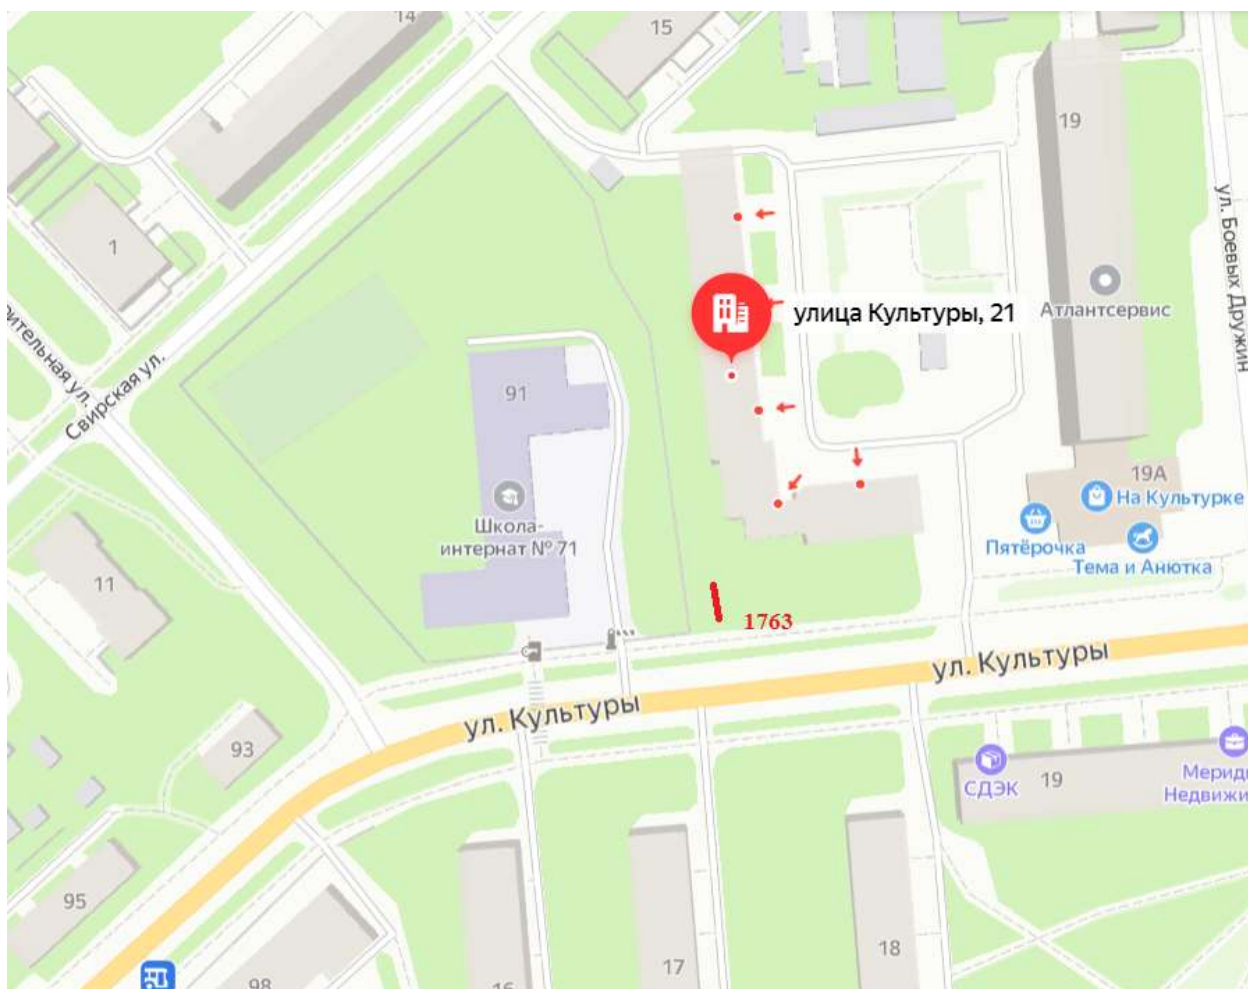

Щит 6х3
Адрес: Дружаева ул., д. 24

Выкопировка из генплана города в М 1:500 с указанием места
установки рекламной конструкции:

Лот 136, поз.1

Щит 6х3

Адрес: Культуры ул., д. 21

Ситуационный план - цветное изображение схемы размещения рекламных конструкций: