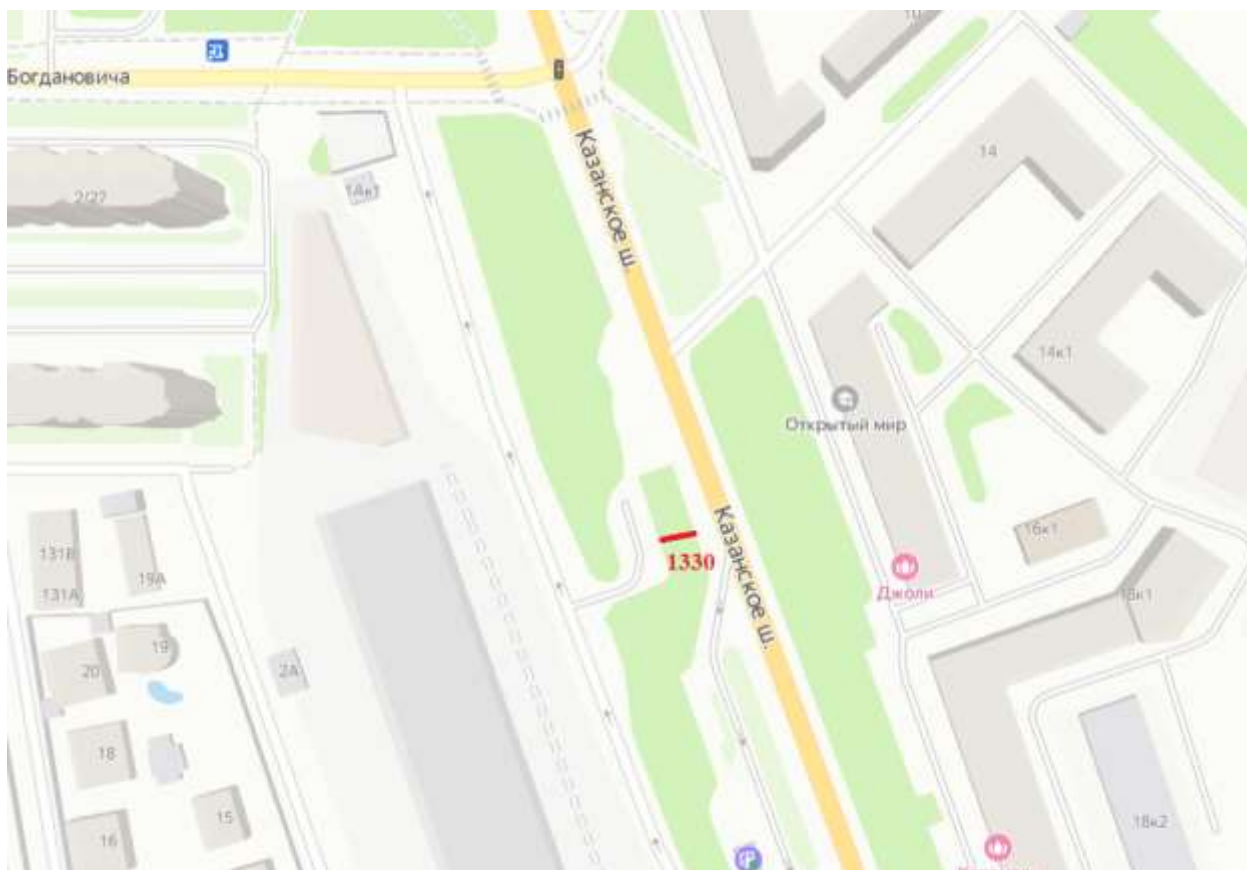

Лот 43, поз.1

Щит 6х3

Адрес: Казанское ш., в конце 5-го микрорайона

Ситуационный план - цветное изображение схемы размещения рекламных конструкций: