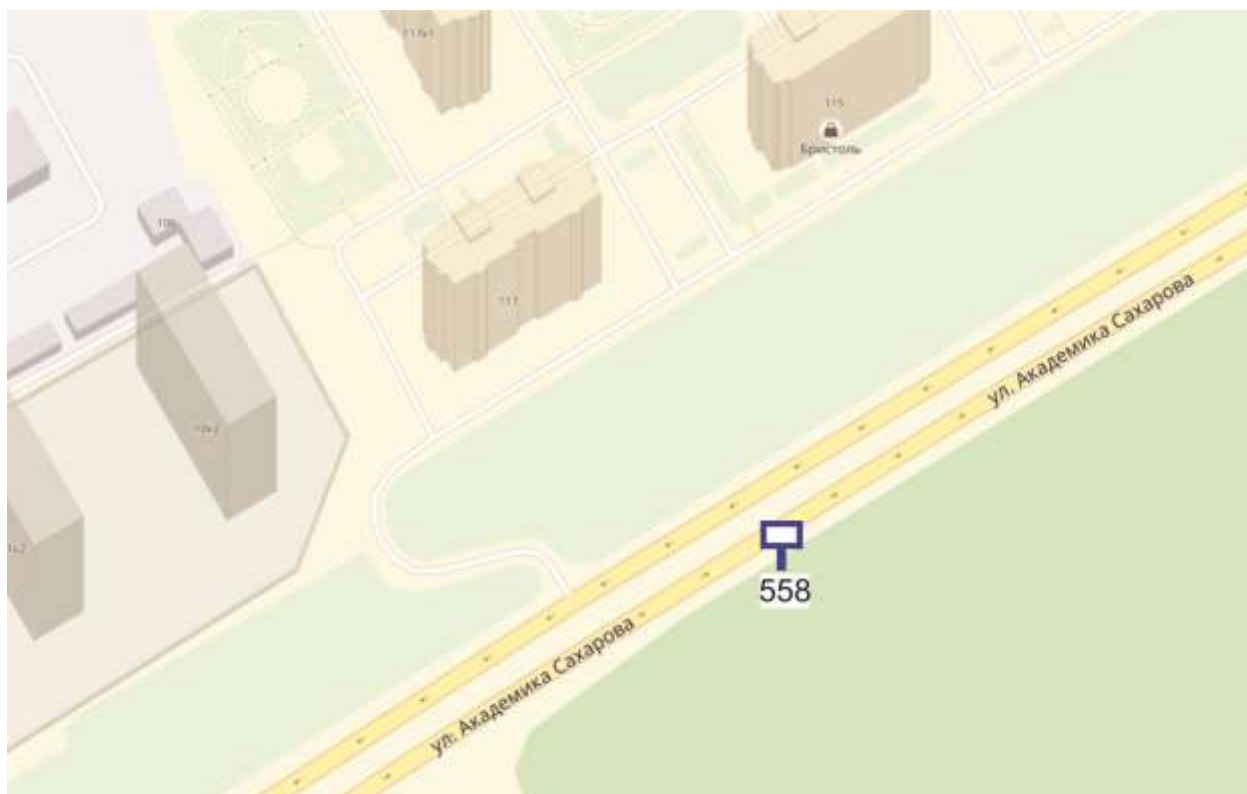

Ситуационный план - цветное изображение схемы размещения рекламных конструкций:

Щит бх3

Адрес: Ванеева ул., обьездная дорога на пр. Гагарина, позиция № 16

Выкопировка из генплана города в М 1:500 с указанием места установки рекламной конструкции:

Лот 69, поз. 1

Щит 6х3

Адрес: Ванеева ул., объездная дорога на пр. Гагарина, позиция № 5

Ситуационный план - цветное изображение схемы размещения рекламных конструкций:

Щит 6х3

Адрес: Ванеева ул., объездная дорога на пр. Гагарина, позиция № 5