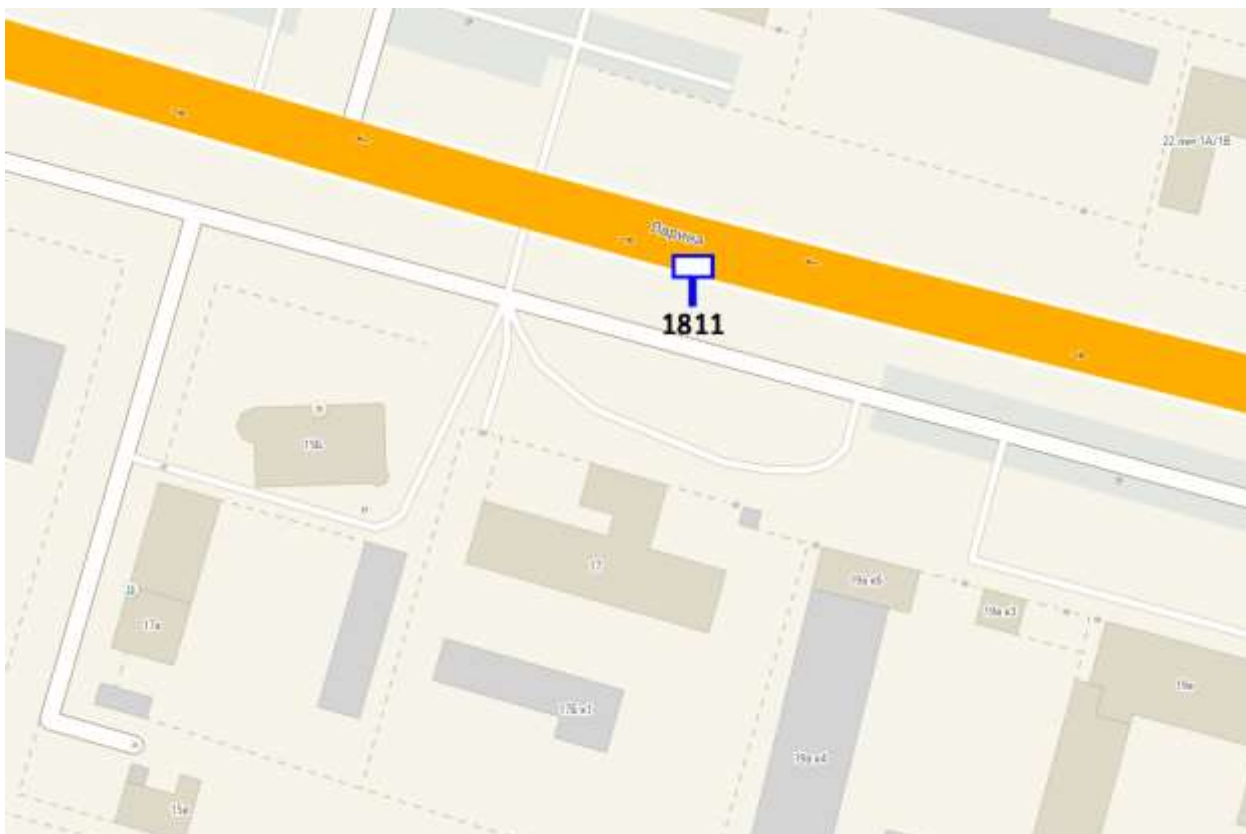

Лот 105, поз. 1

Щит 6х3

Адрес: Медицинская ул., напротив дома 4

Ситуационный план - цветное изображение схемы размещения рекламных конструкций:

Лот 106, поз. 1
Щит 6х3
Адрес: Ларина ул. д. 17

Ситуационный план - цветное изображение схемы размещения рекламных конструкций: