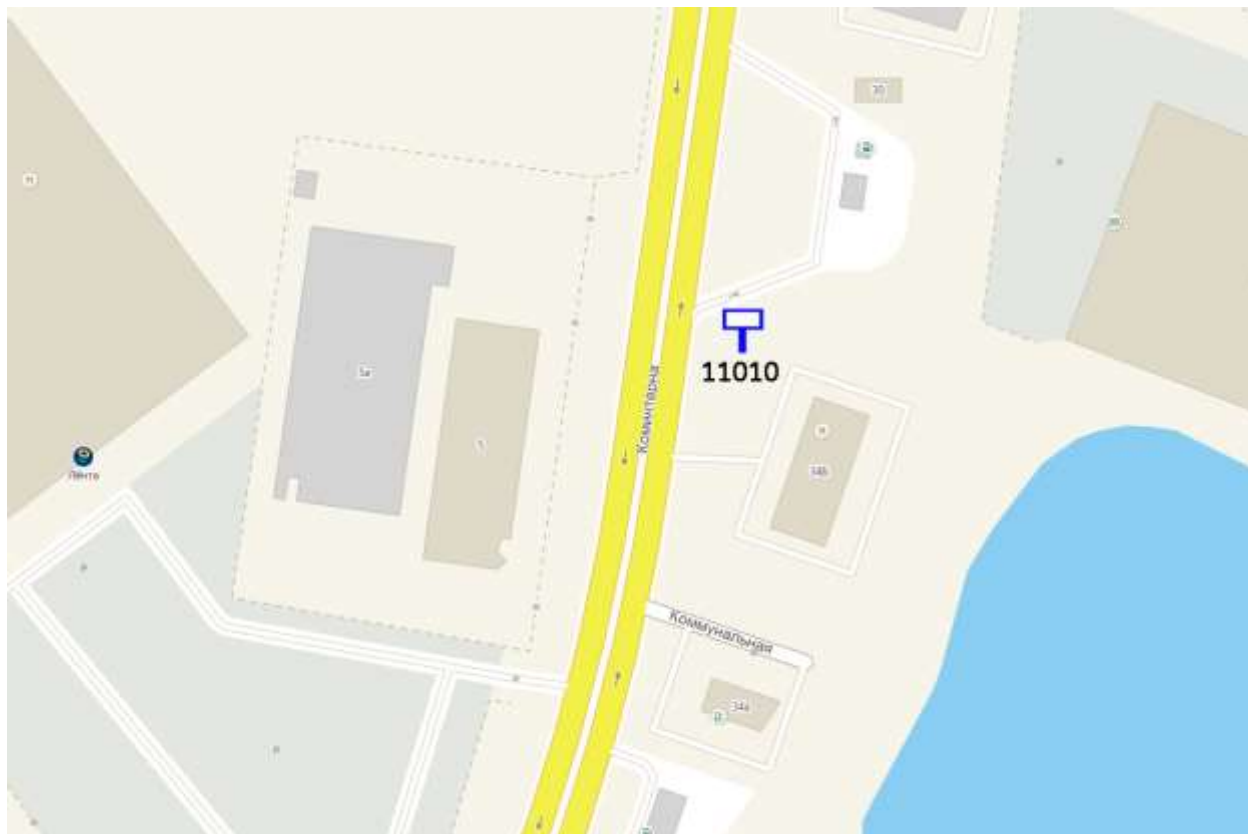

Лот 32, поз. 1

Щит 6х3

Адрес: Коминтерна ул., после д. 34а, перед въездом на АЗС "Реал
Инвест"

Ситуационный план - цветное изображение схемы размещения
рекламных конструкций: