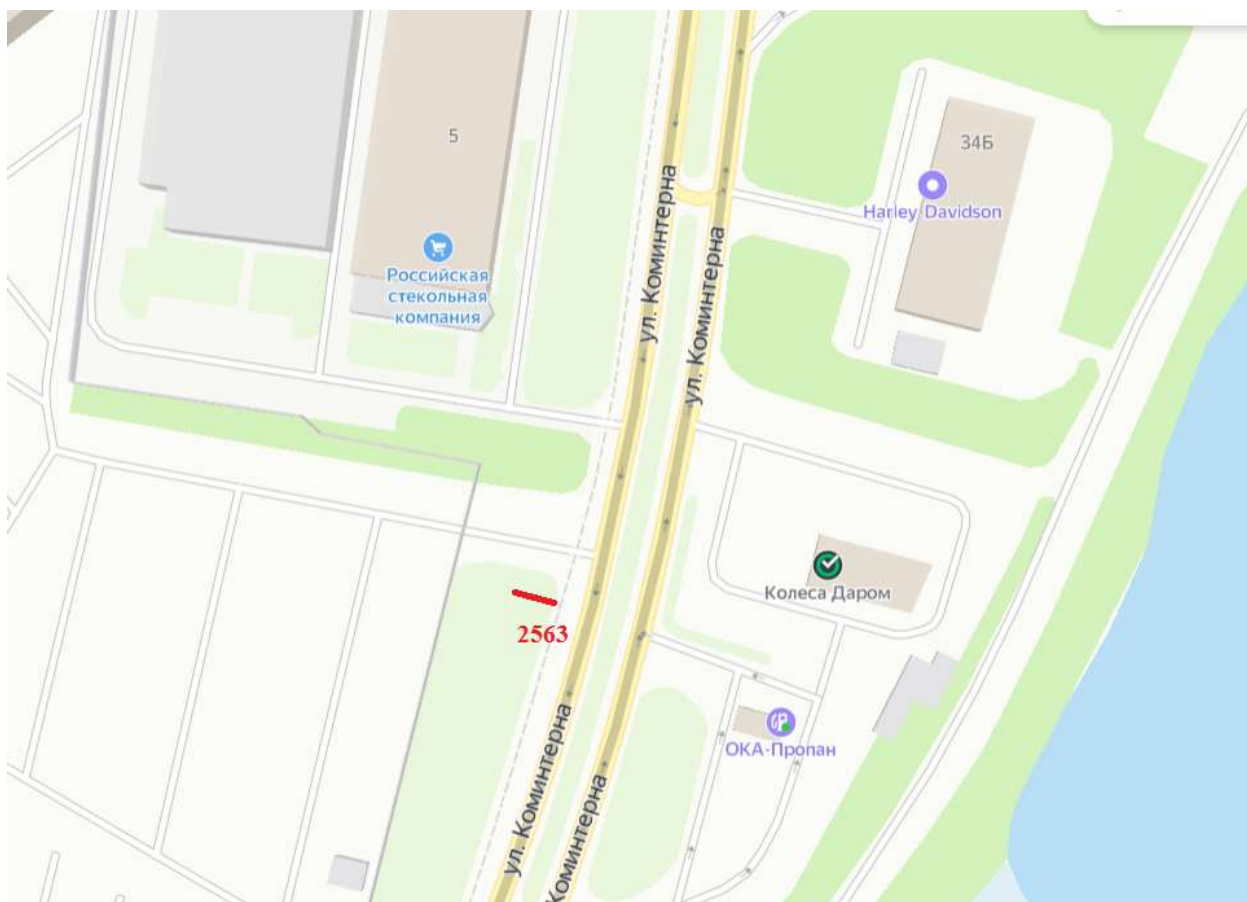

Лот 99, поз.1

Щит 6х3

Адрес: Объездная дорога на Сормово, после д. 5 по ул. Коминтерна

Ситуационный план - цветное изображение схемы размещения рекламных конструкций:

Лот 100, поз. 1

Щит 6х3

Адрес: Новые Пески ул., н-в дома 150 по ул. Ак. Вавилова