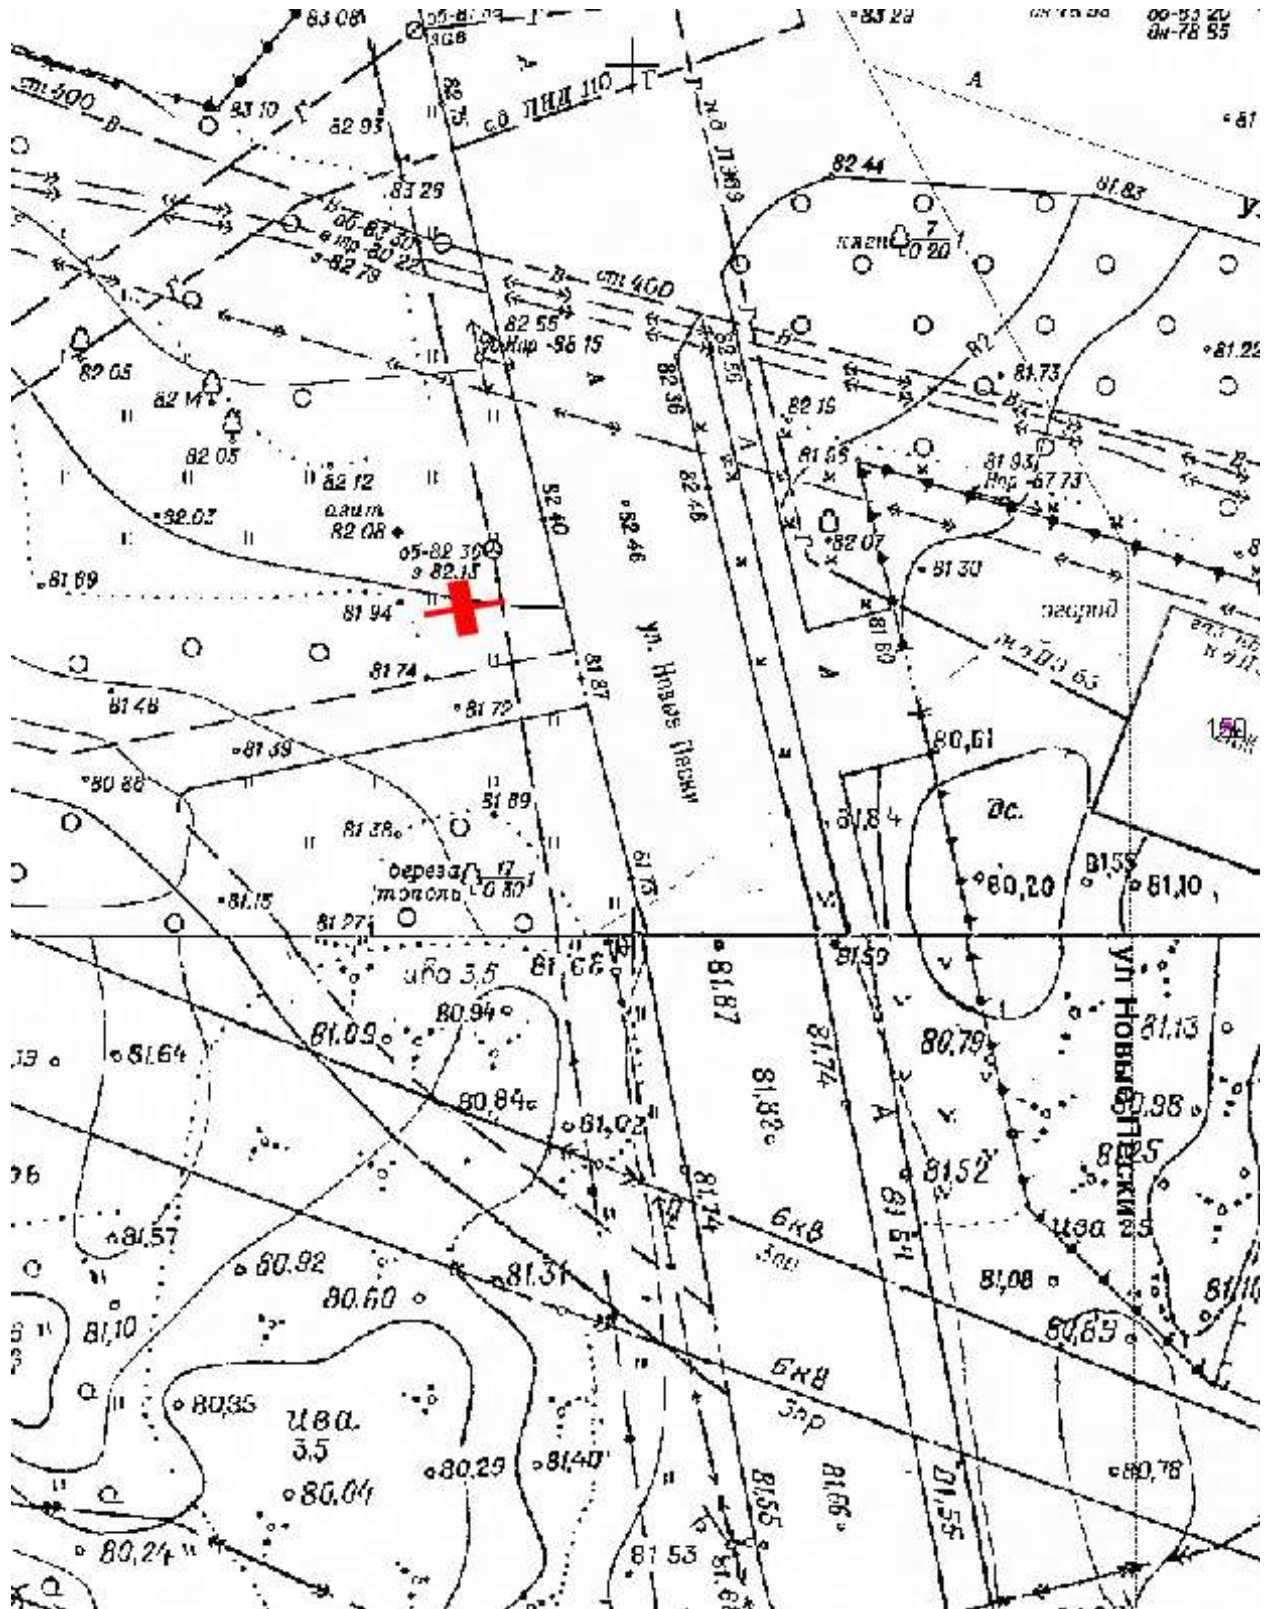

Щит 6х3

Адрес: Новые Пески ул., н-в дома 150 по ул. Ак. Вавилова

Выкопировка из генплана города в М 1:500 с указанием места установки рекламной конструкции: