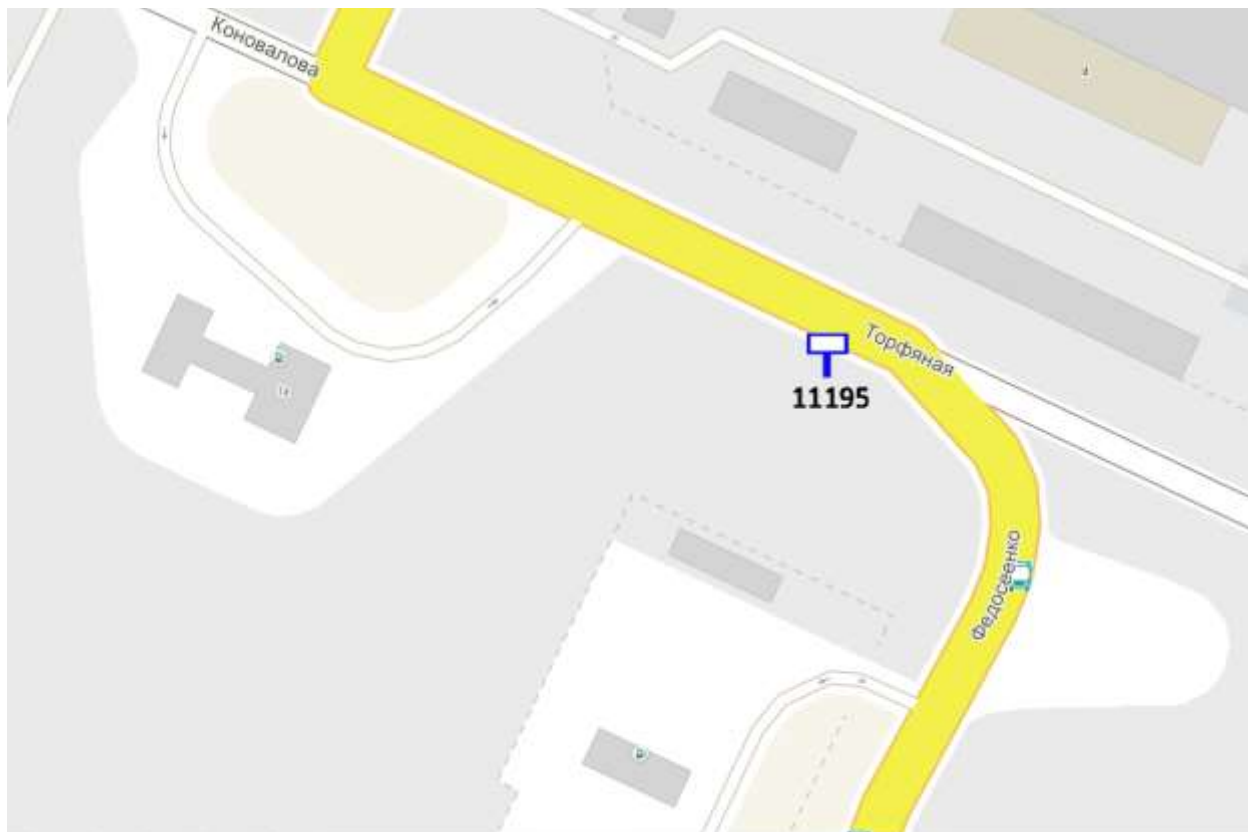

Лот 113, поз. 1

Щит 6х3

Адрес: Торфяная ул., н-в дома №4 по ул. Коновалова

Ситуационный план - цветное изображение схемы размещения рекламных конструкций: