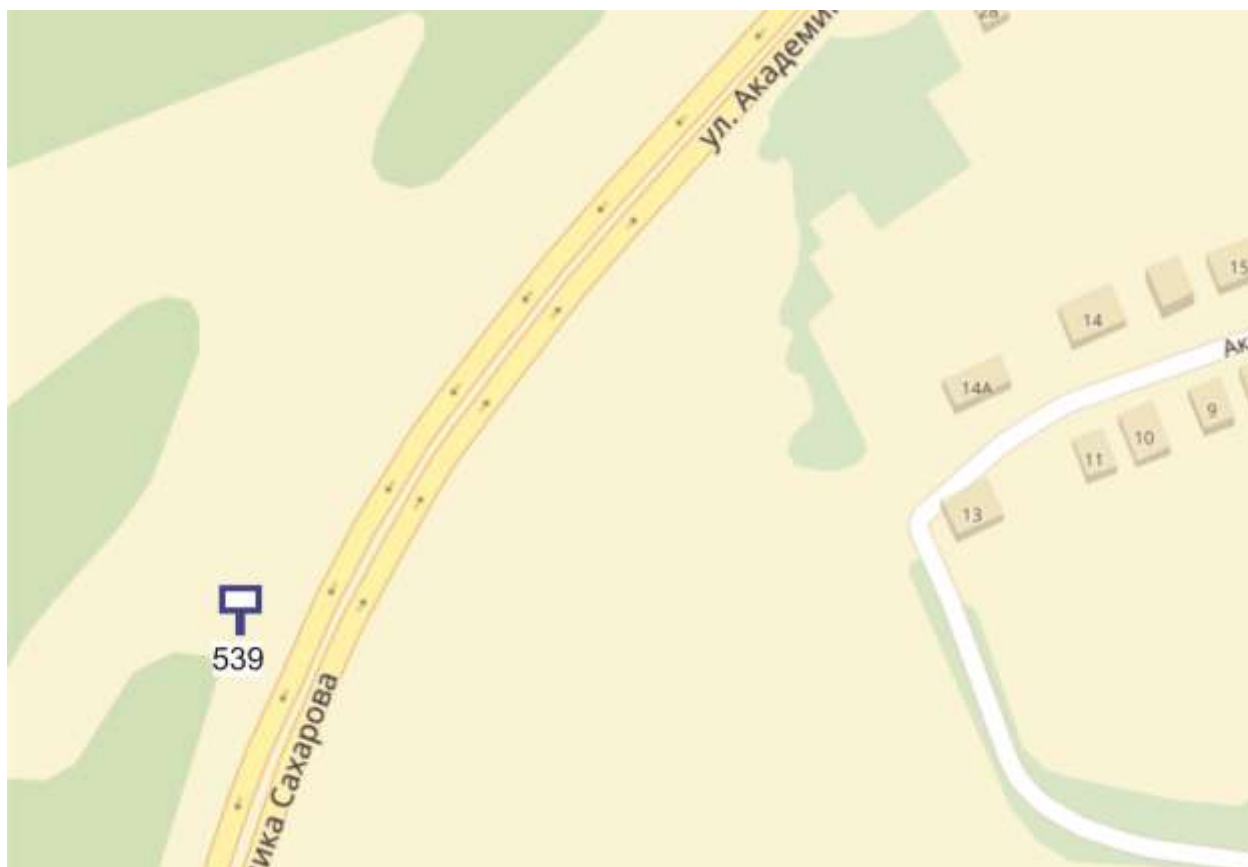

Лот 55, поз. 1

Щит 6х3

Адрес: Ванеева ул., объездная дорога на пр.Гагарина, позиция № 11

Ситуационный план - цветное изображение схемы размещения рекламных конструкций: