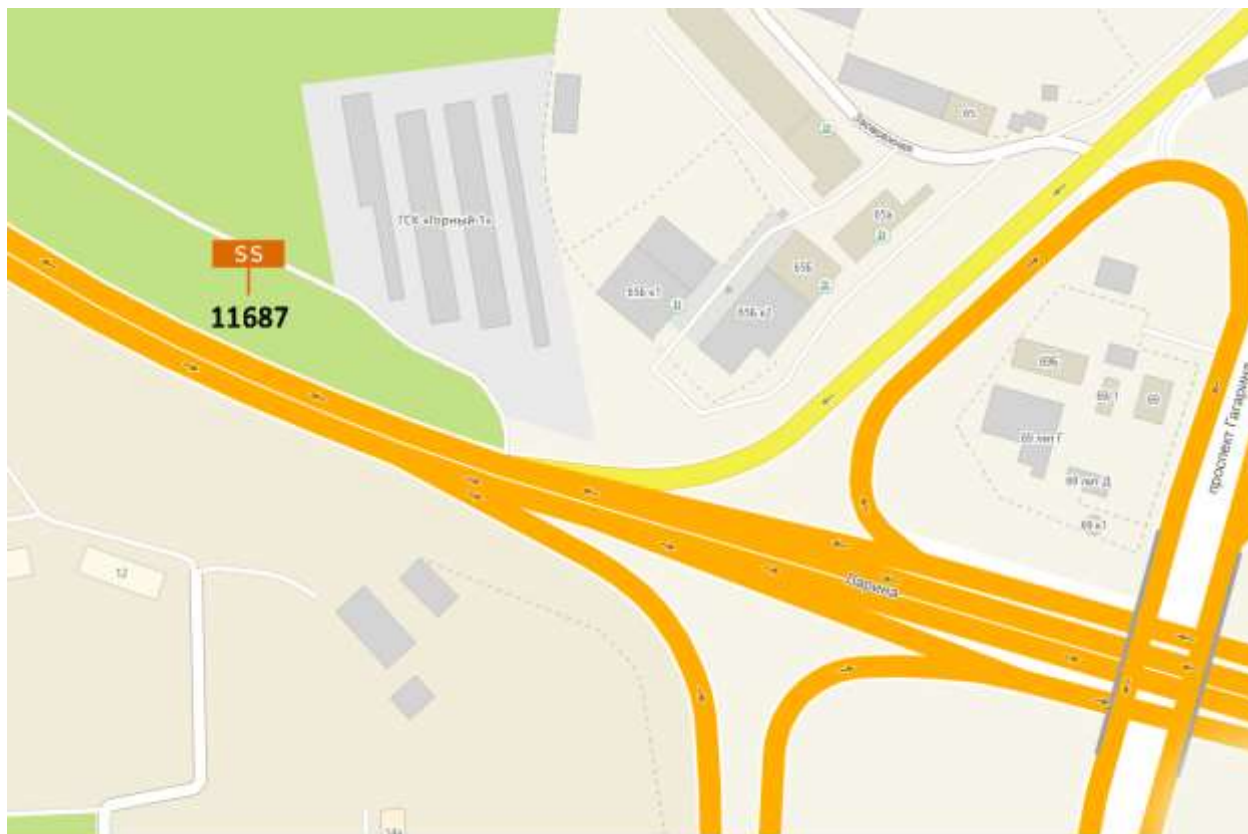

Лот 124, поз. 1
Суперсайт
Адрес: Ларина ул./ Заовражная ул., д.7

Ситуационный план - цветное изображение схемы размещения рекламных конструкций: