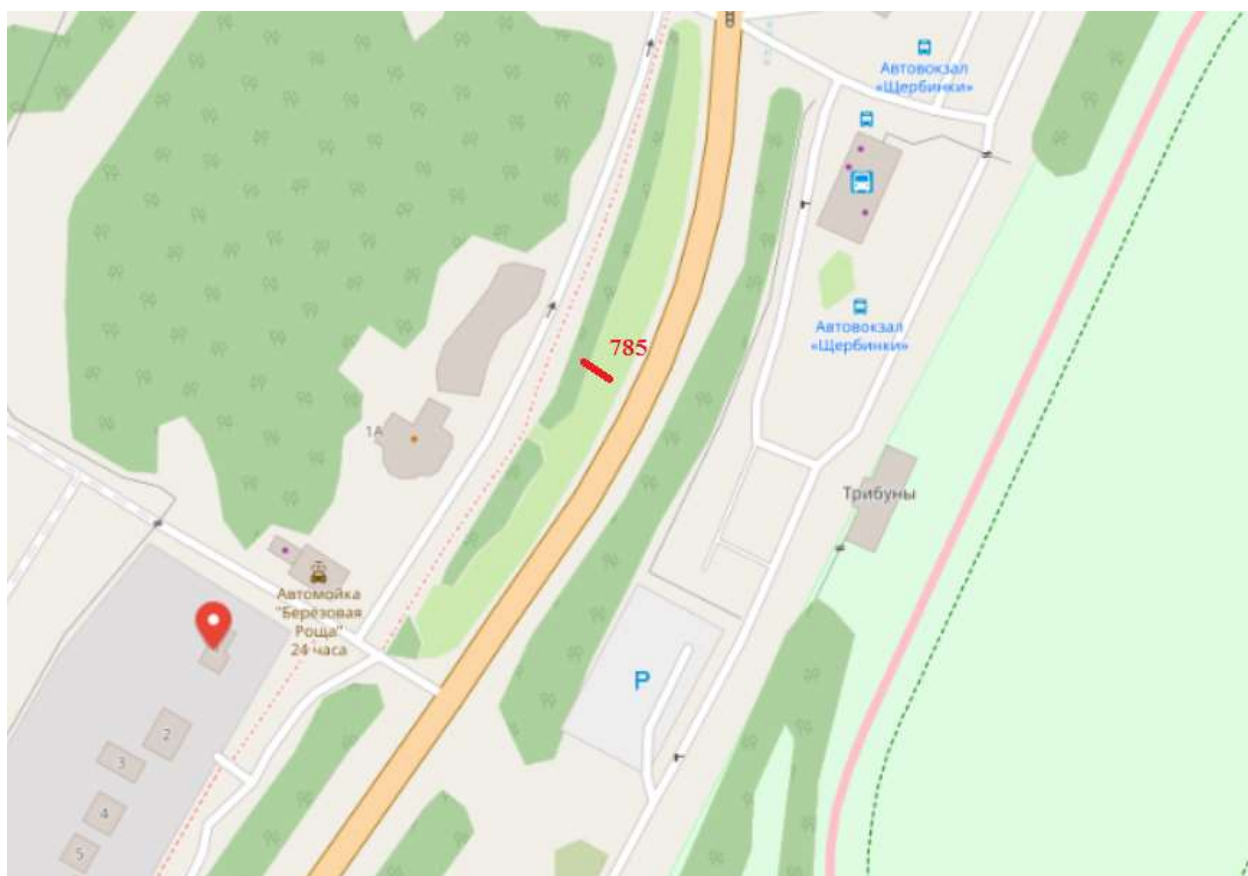

Лот 134, поз.1

Щит 6х3

Адрес: Гагарина пр. поселок Ольгино д. 1в, напротив ипподрома

Ситуационный план - цветное изображение схемы размещения рекламных конструкций: