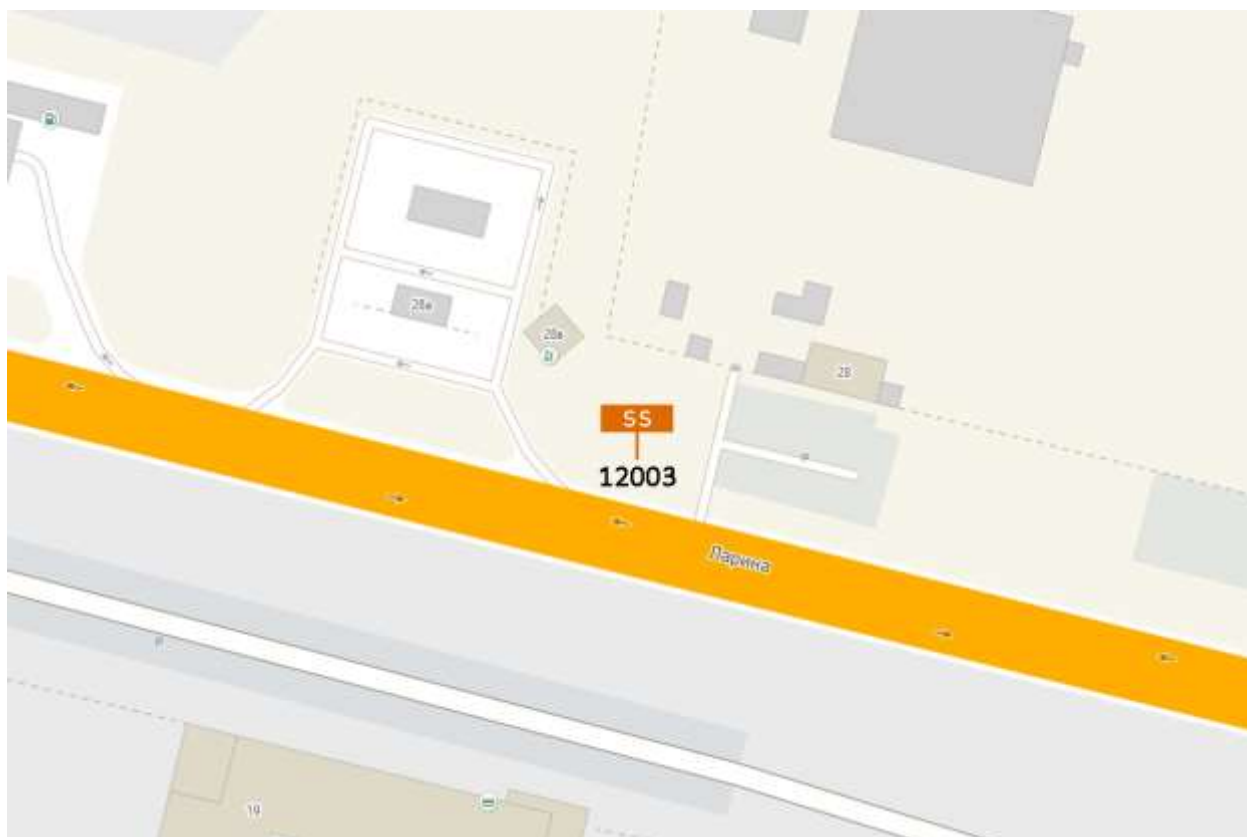

Лот 125, поз.1

Суперсайт
Адрес: Ларина ул., д.28

Ситуационный план - цветное изображение схемы размещения рекламных конструкций: