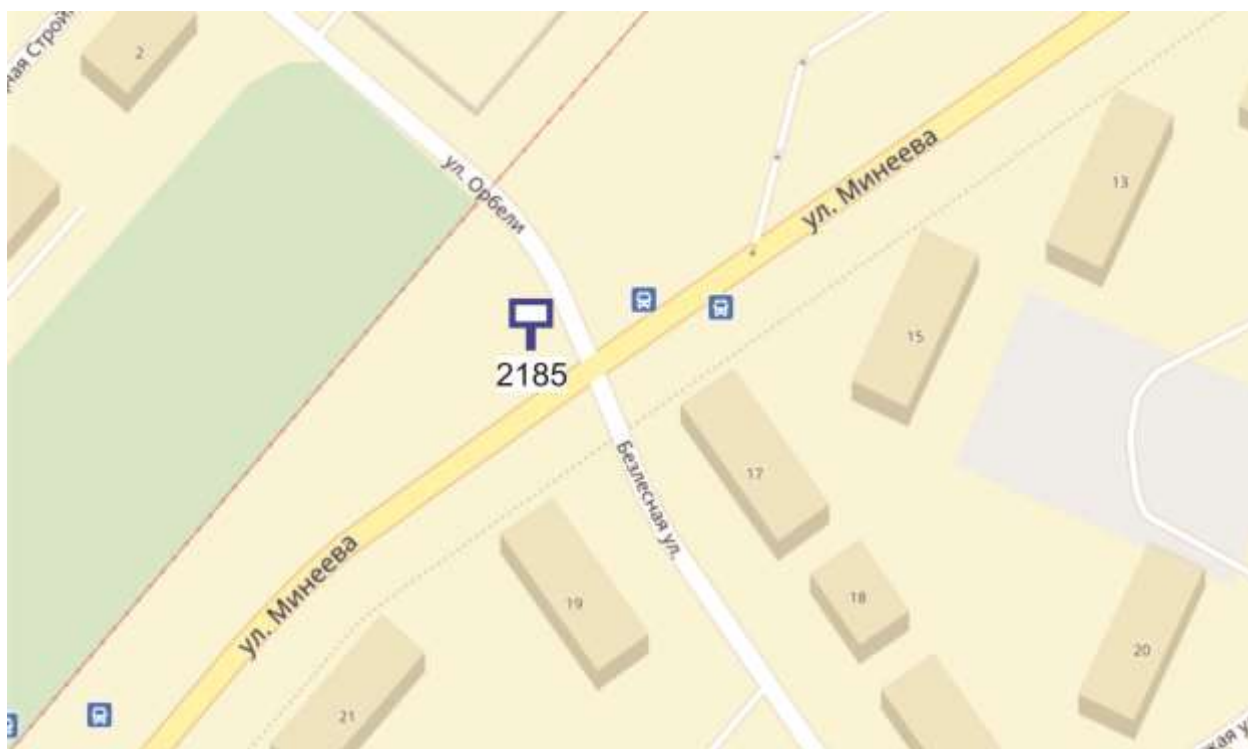

Щит 6х3

Адрес: Коломенская ул., д. 6, виадук

Выкопировка из генплана города в М 1:500 с указанием места установки рекламной конструкции:

Лот 71, поз. 1
Щит 6х3
Адрес: Минеева ул., напротив д. 19

Ситуационный план - цветное изображение схемы размещения рекламных конструкций: