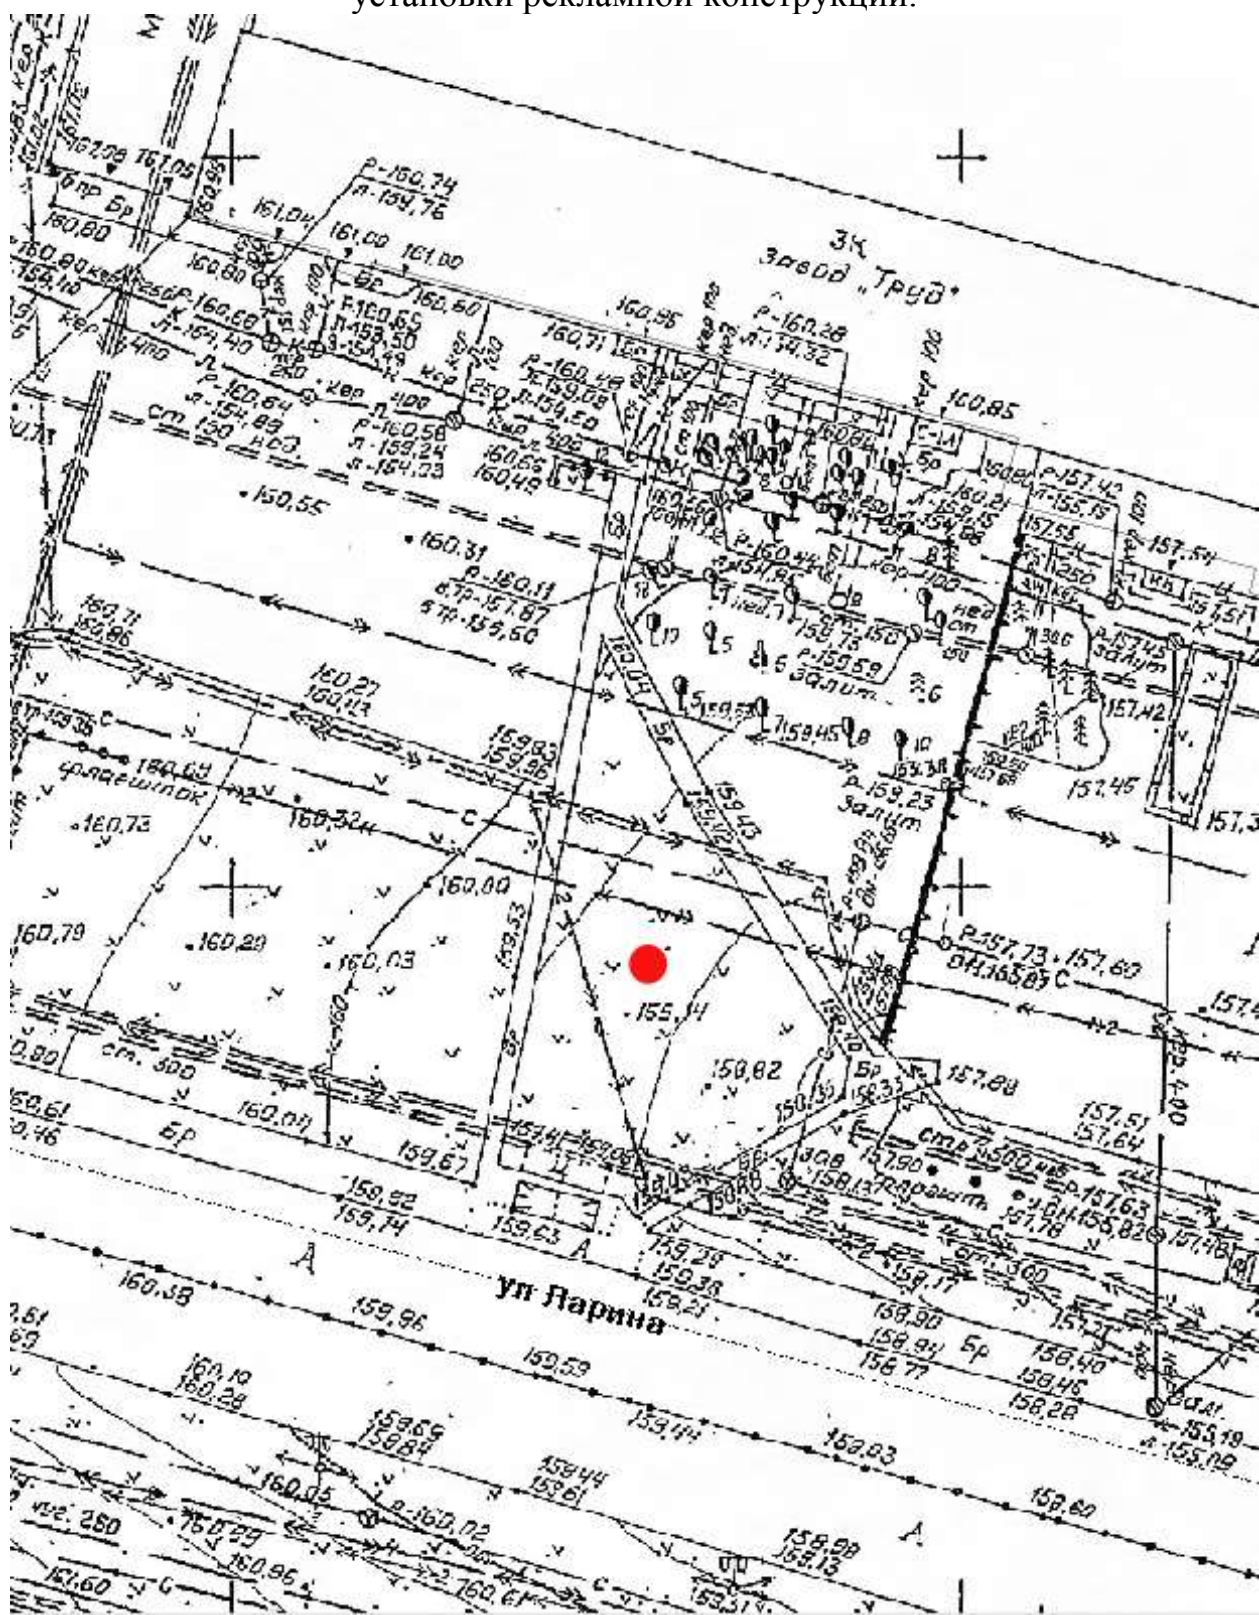

Суперсайт
Адрес: Ларина ул., д.20А

Выкопировка из генплана города в М 1:500 с указанием места
установки рекламной конструкции: