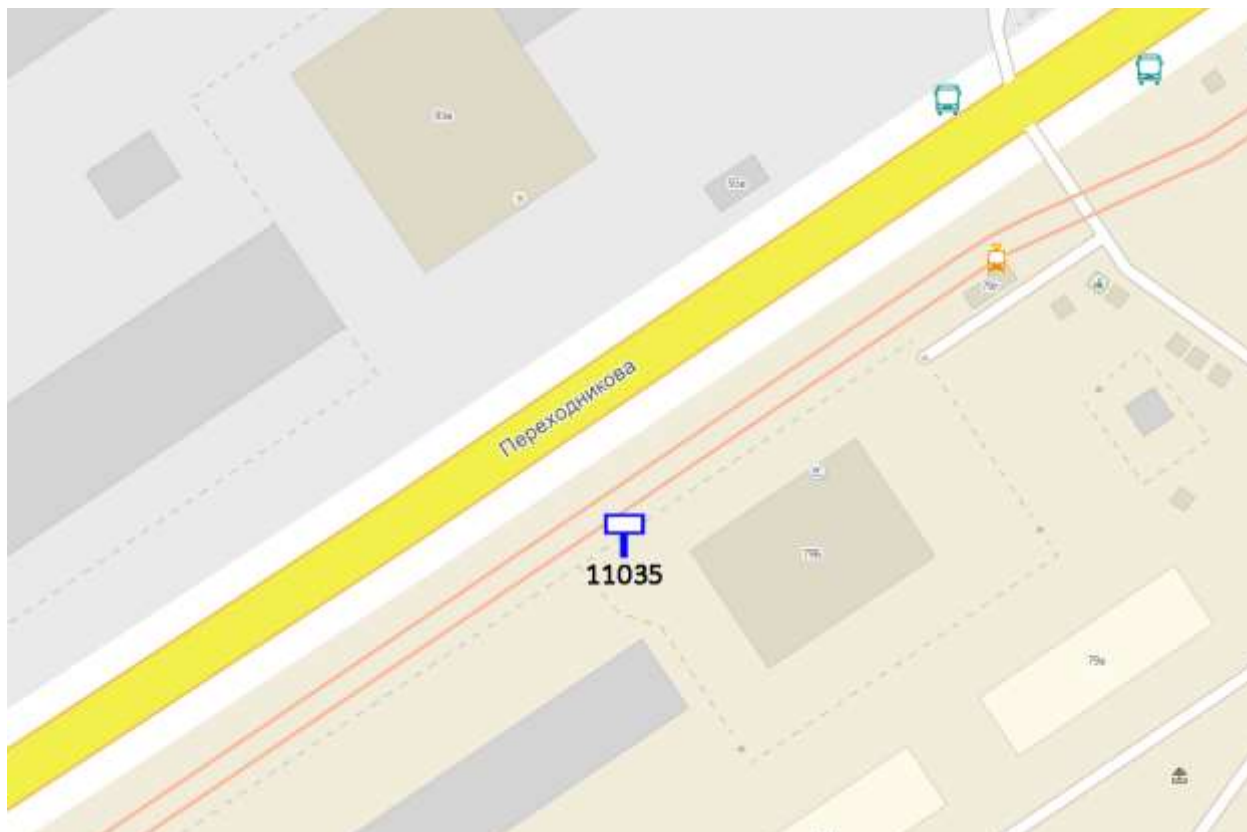

Лот 112, поз. 1
Щит 6х3
Адрес: Ленина пр., рядом с д. 79 б

Ситуационный план - цветное изображение схемы размещения рекламных конструкций: