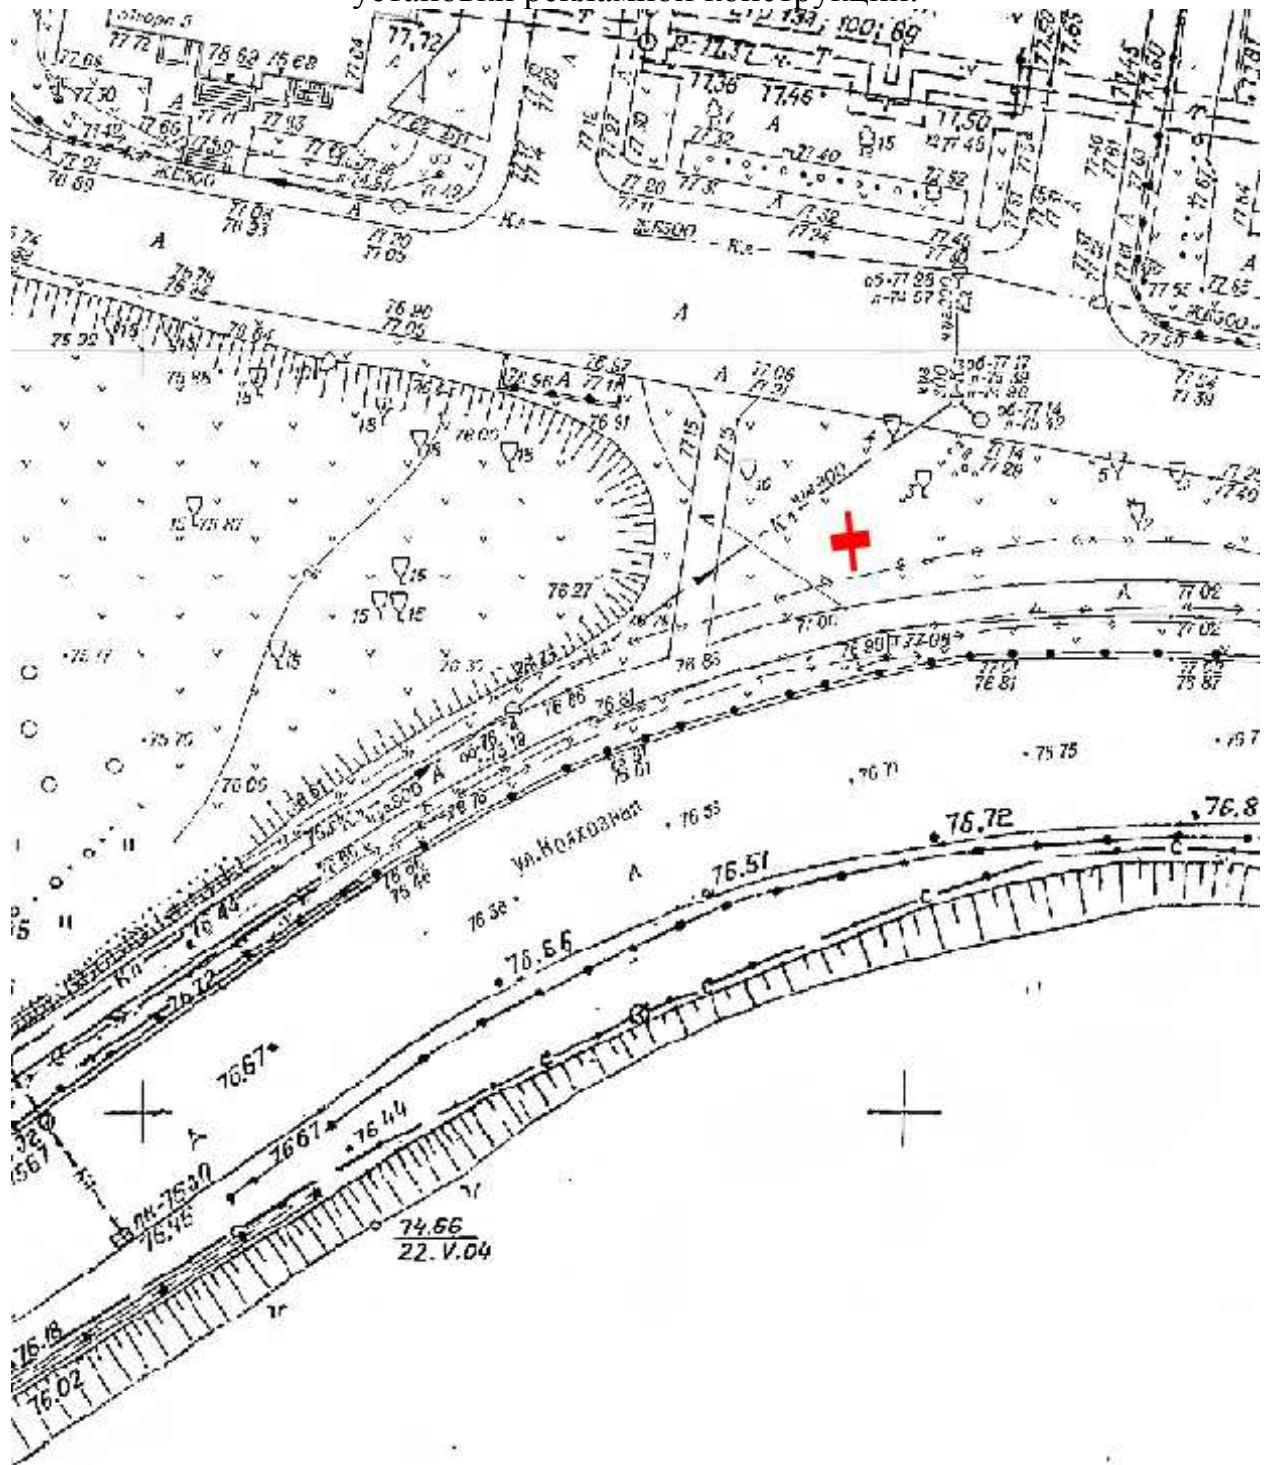

Щит бх3

Адрес: Колхозная ул., д. 31/4 по Молодежному пр-ту

Выкопировка из генплана города в М 1:500 с указанием места установки рекламной конструкции.