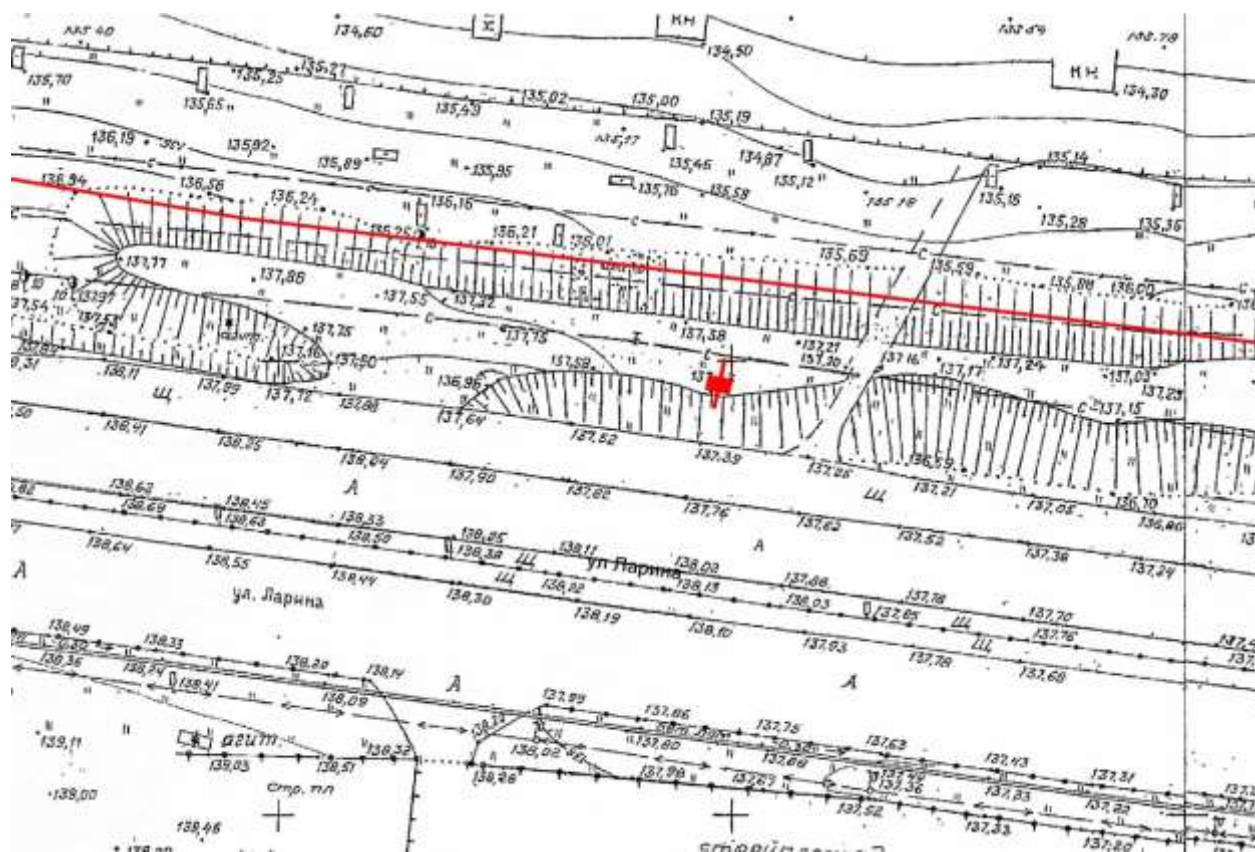

Щит бх3

Адрес: Ларина ул., 100 м до остановки «Сады 40 лет», в город

Выкопировка из генплана города в М 1:500 с указанием места установки рекламной конструкции: