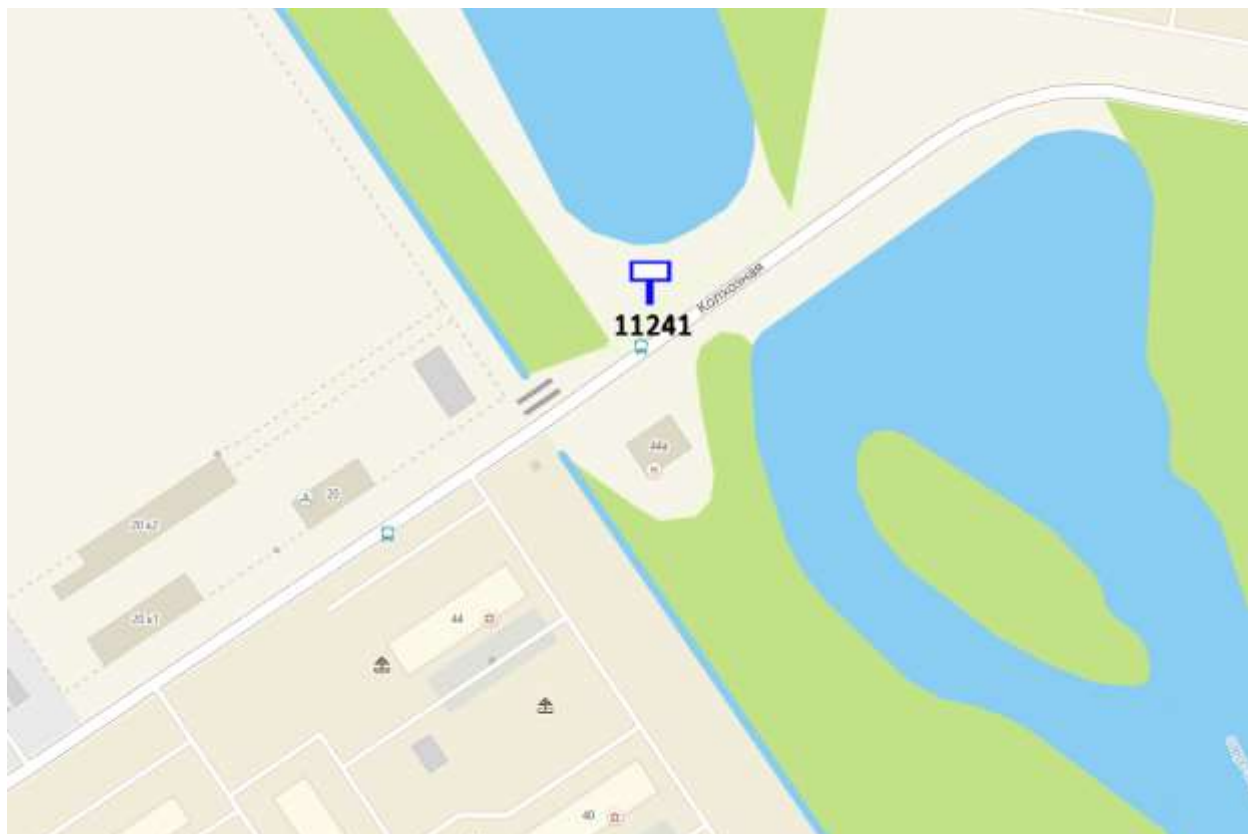

Лот 103, поз. 1

Щит 6х3

Адрес: Колхозная ул., напротив д. 44а, по Янки Купалы ул.

Ситуационный план - цветное изображение схемы размещения рекламных конструкций: