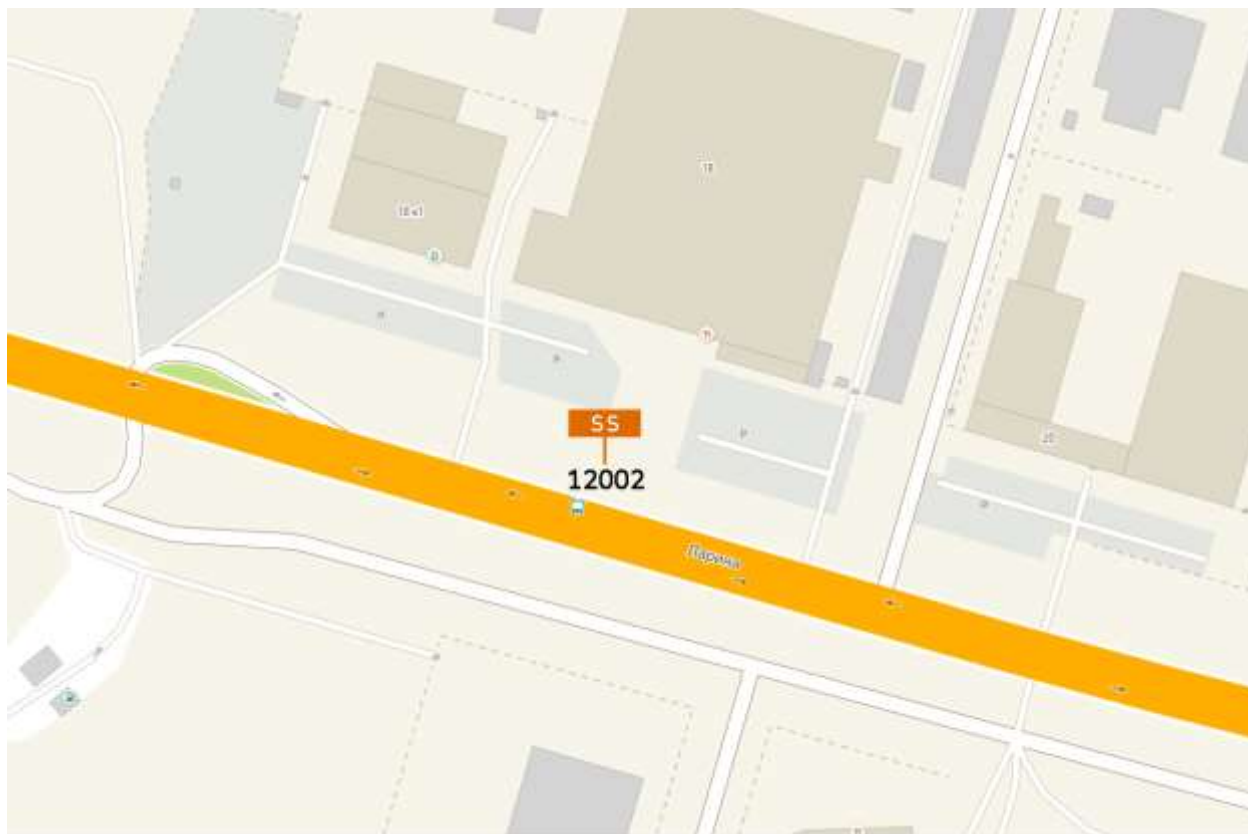

Лот 119, поз. 1
Суперсайт
Адрес: Ларина ул., д.20А

Ситуационный план - цветное изображение схемы размещения рекламных конструкций: