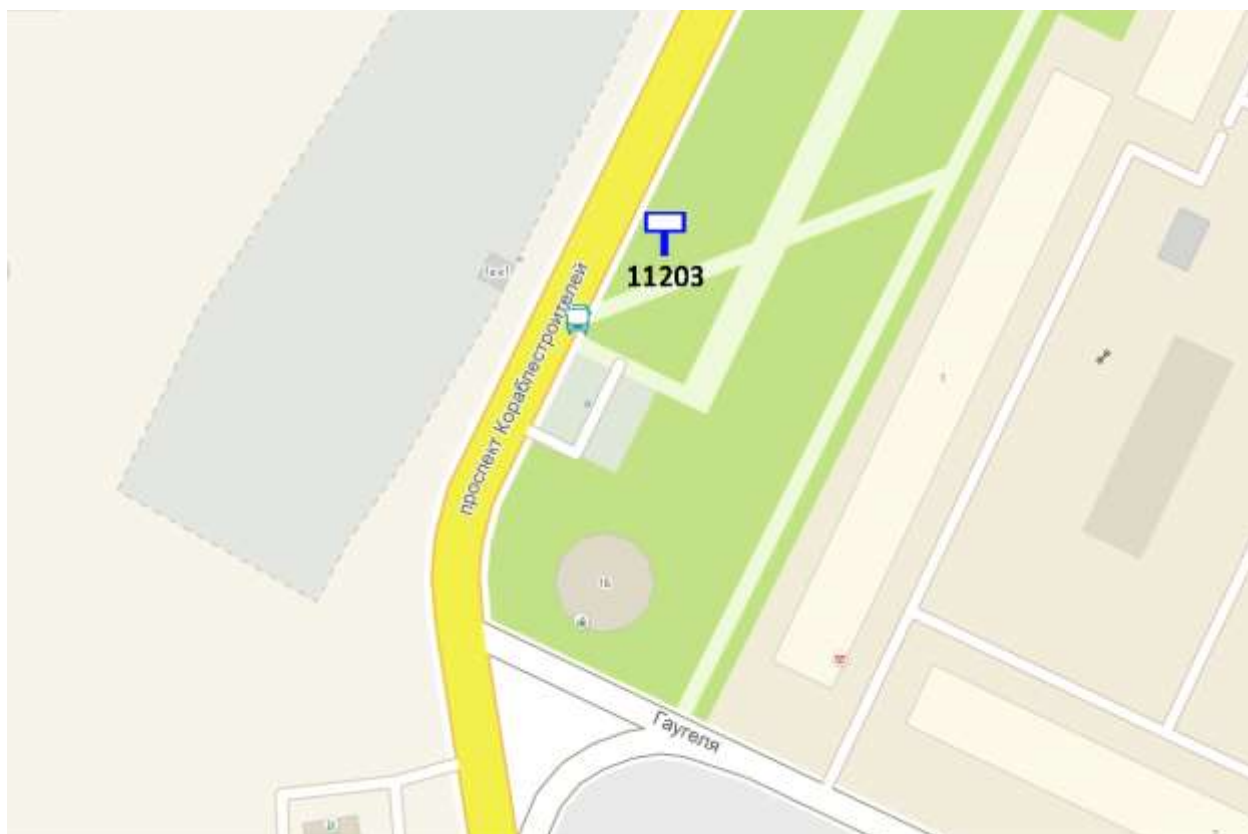

Лот 60, поз. 1
Щит 6х3
Адрес: Гаугеля, д. 1

Ситуационный план - цветное изображение схемы размещения рекламных конструкций: