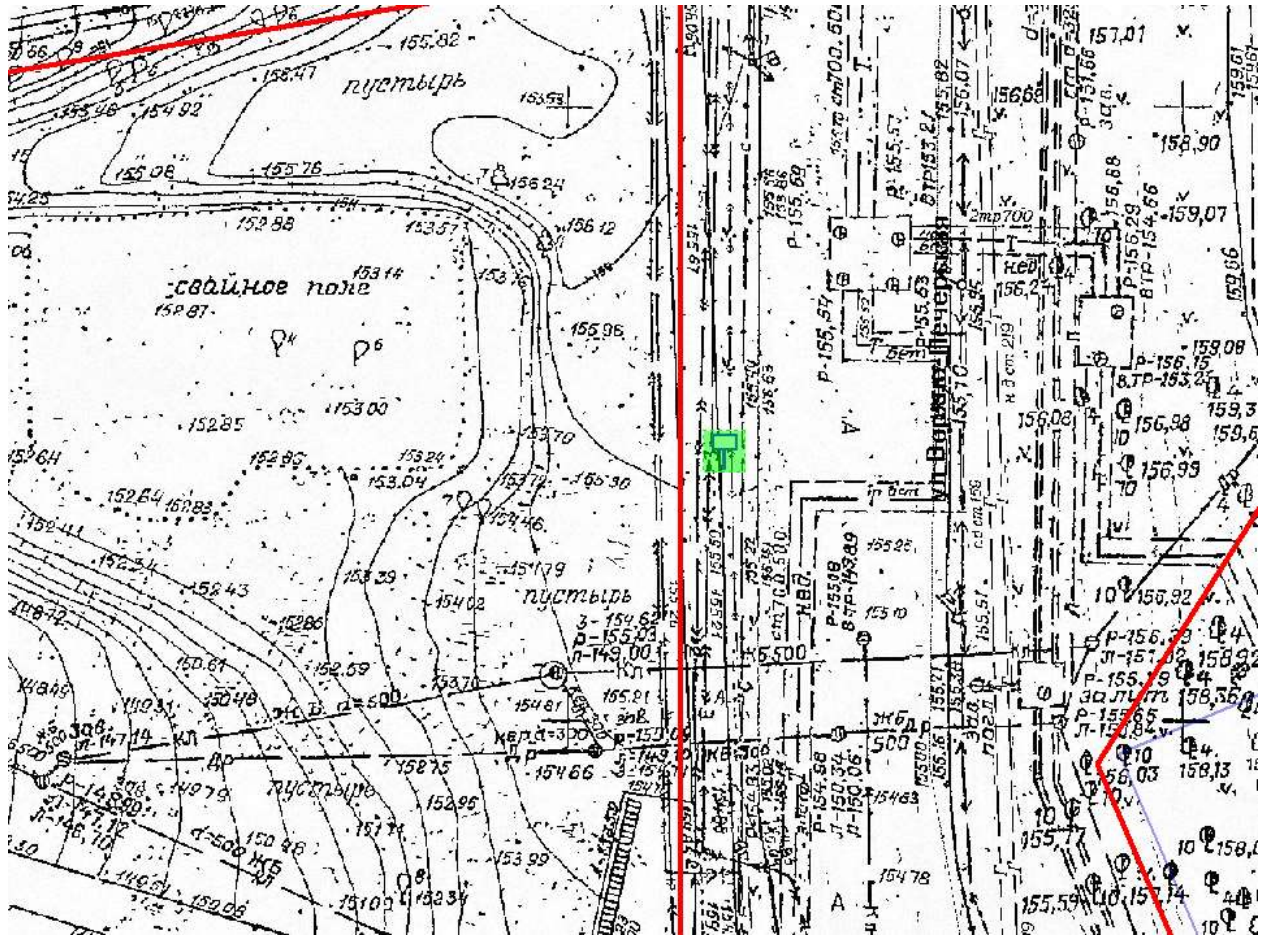

Выкопировка из генплана города в М 1:500 с указанием места установки рекламной конструкции:

Лот 4, поз. 1

Щит 6х3

Адрес: Ванеева ул., обьездная дорога на пр. Гагарина, позиция № 10

Ситуационный план - цветное изображение схемы размещения рекламных конструкций:

Лот 19, поз. 1

Щит 6х3

Адрес: Дубравная ул., 16,300 м от ж/д движение из города

Ситуационный план - цветное изображение схемы размещения рекламных конструкций:

Щит 6х3

Адрес: Дубравная ул., 16,300 м от ж/д движение из города