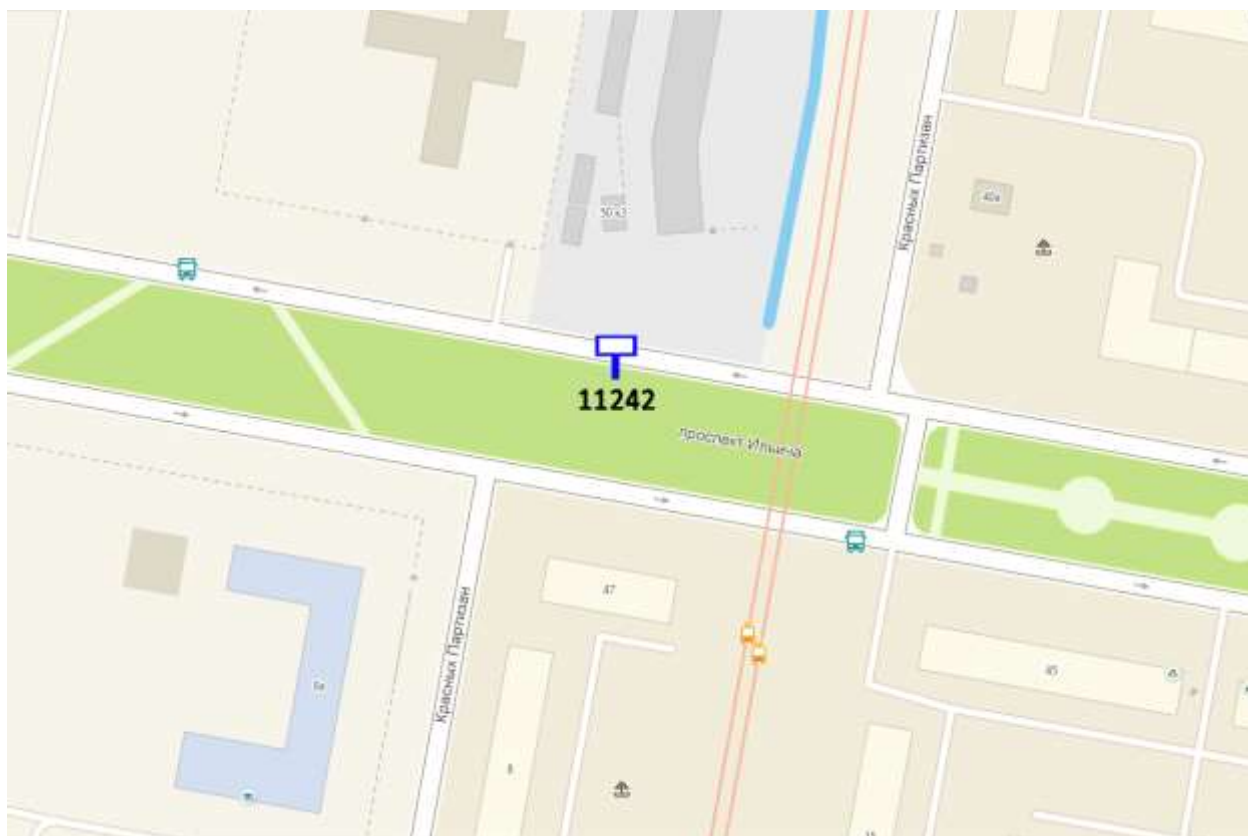

Выкопировка из генплана города в М 1:500 с указанием места установки рекламной конструкции:

Лот 4, поз. 1

Щит 6х3

Адрес: Ванеева ул., обьездная дорога на пр. Гагарина, позиция № 10

Ситуационный план - цветное изображение схемы размещения рекламных конструкций:

Выкопировка из генплана города в М 1:500 с указанием места установки рекламной конструкции.

Лот 28, поз. 1

Щит 6х3

Адрес: Героя Попова ул., напротив д.11литЧ, по Восточному проезду

Ситуационный план - цветное изображение схемы размещения рекламных конструкций:

Щит бх3

Адрес: Героя Попова ул., напротив д.1литЧ, по Восточному проезду

Выкопировка из генплана города в М 1:500 с указанием места установки рекламной конструкции:

Лот 29, поз. 1
Щит 6х3
Адрес: Бринского ул., д. 7

Ситуационный план - цветное изображение схемы размещения рекламных конструкций:

Лот 30, поз. 1
Щит 6х3
Адрес: Ильича пр., напротив д. 47

Ситуационный план - цветное изображение схемы размещения рекламных конструкций: