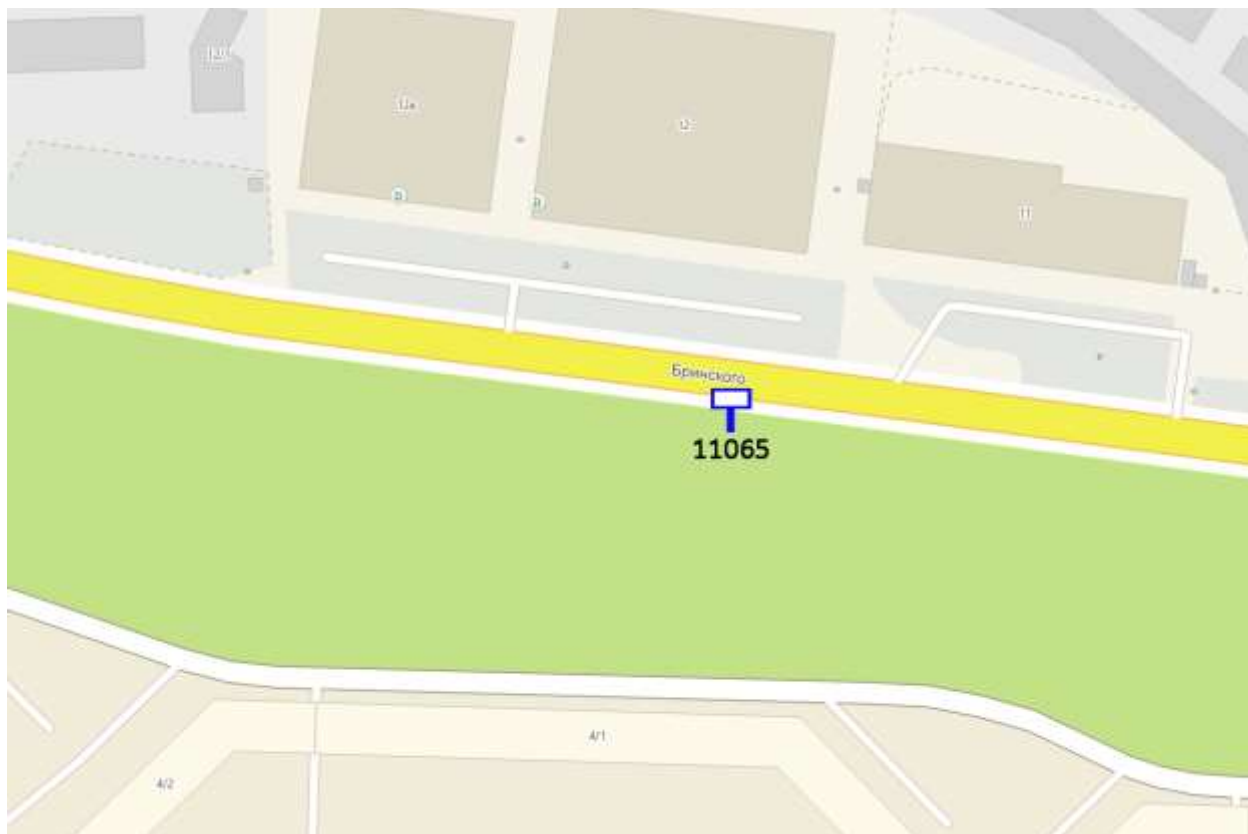

Лот 98, поз. 1
Щит 6х3
Адрес: Верхне-Печерская ул., д. 4 к.1 (по Бринского д.4/1)

Ситуационный план - цветное изображение схемы размещения рекламных конструкций: