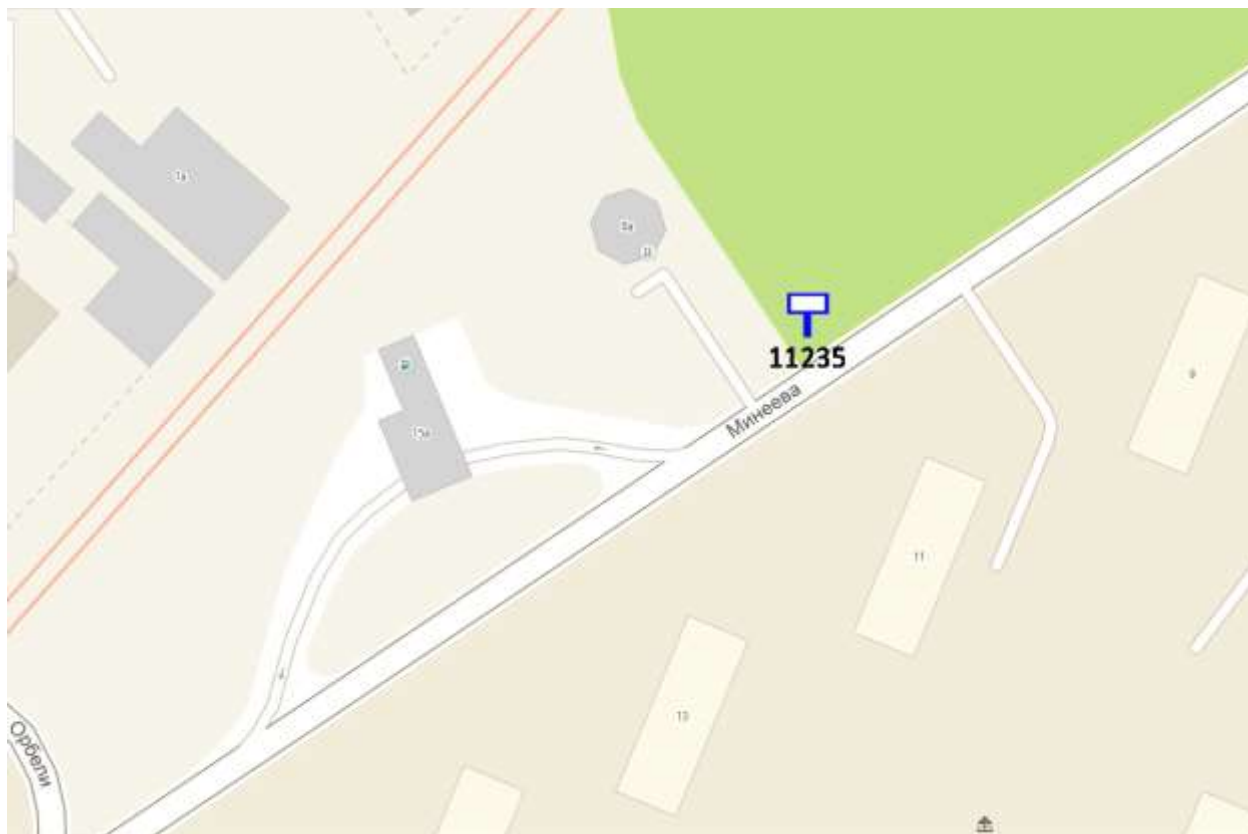

Лот 95, поз. 1
Щит 6х3
Адрес: Минеева ул., напротив д. 11

Ситуационный план - цветное изображение схемы размещения рекламных конструкций: