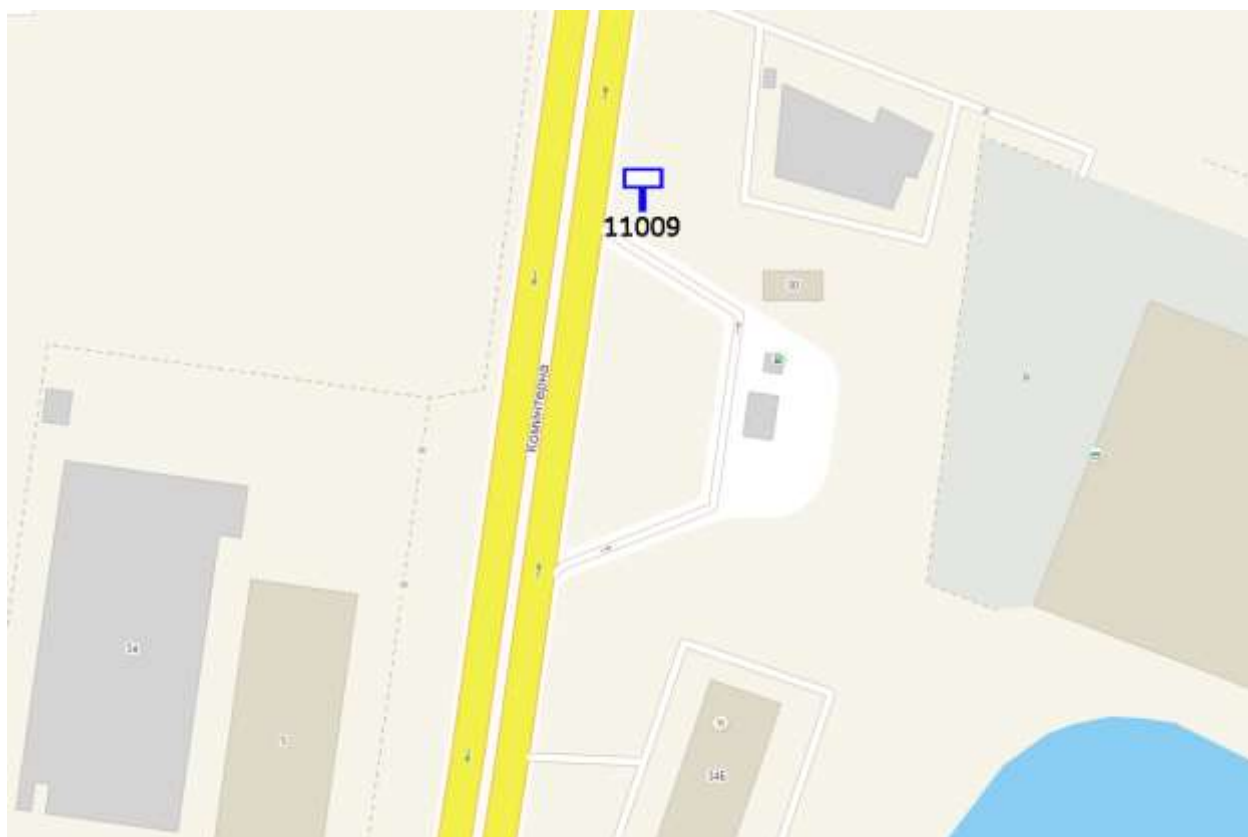

Лот 35, поз. 1

Щит 6х3

Адрес: Коминтерна ул., д. 29, перед въездом на АГЗС

Ситуационный план - цветное изображение схемы размещения рекламных конструкций: