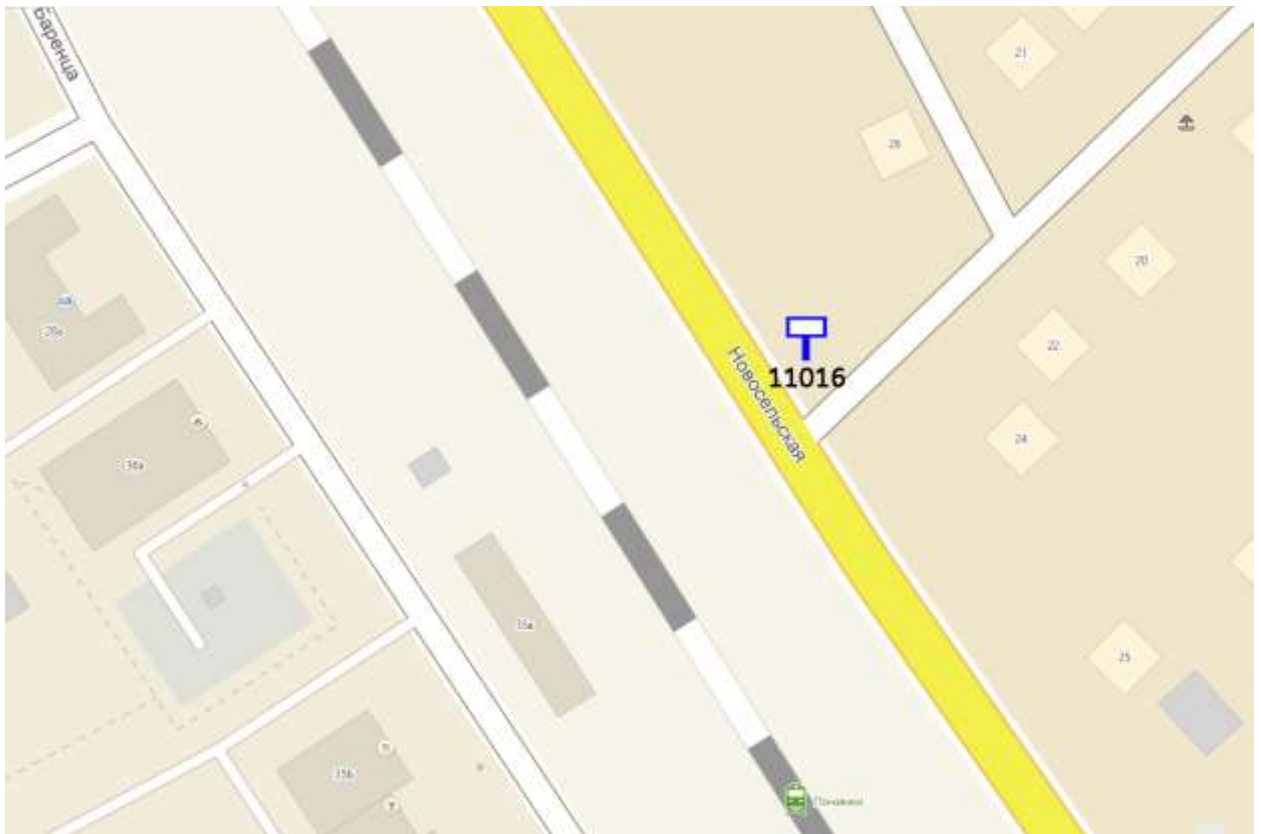

Лот 22, поз. 1
Щит 6х3
Адрес: Новосельская ул., д. 26

Ситуационный план - цветное изображение схемы размещения рекламных конструкций: