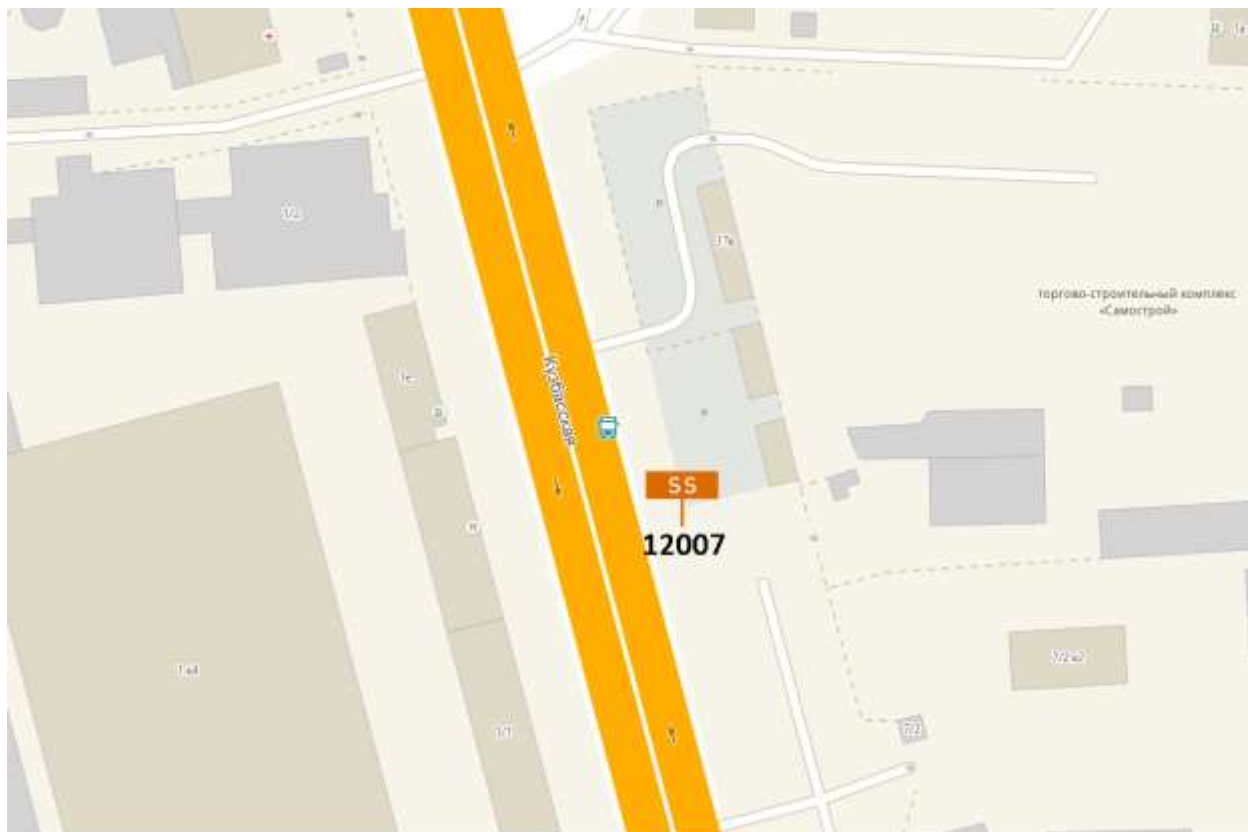

Лот 127, поз. 1
Суперсайт
Адрес: Кузбасская ул., д.17 В

Ситуационный план - цветное изображение схемы размещения рекламных конструкций: