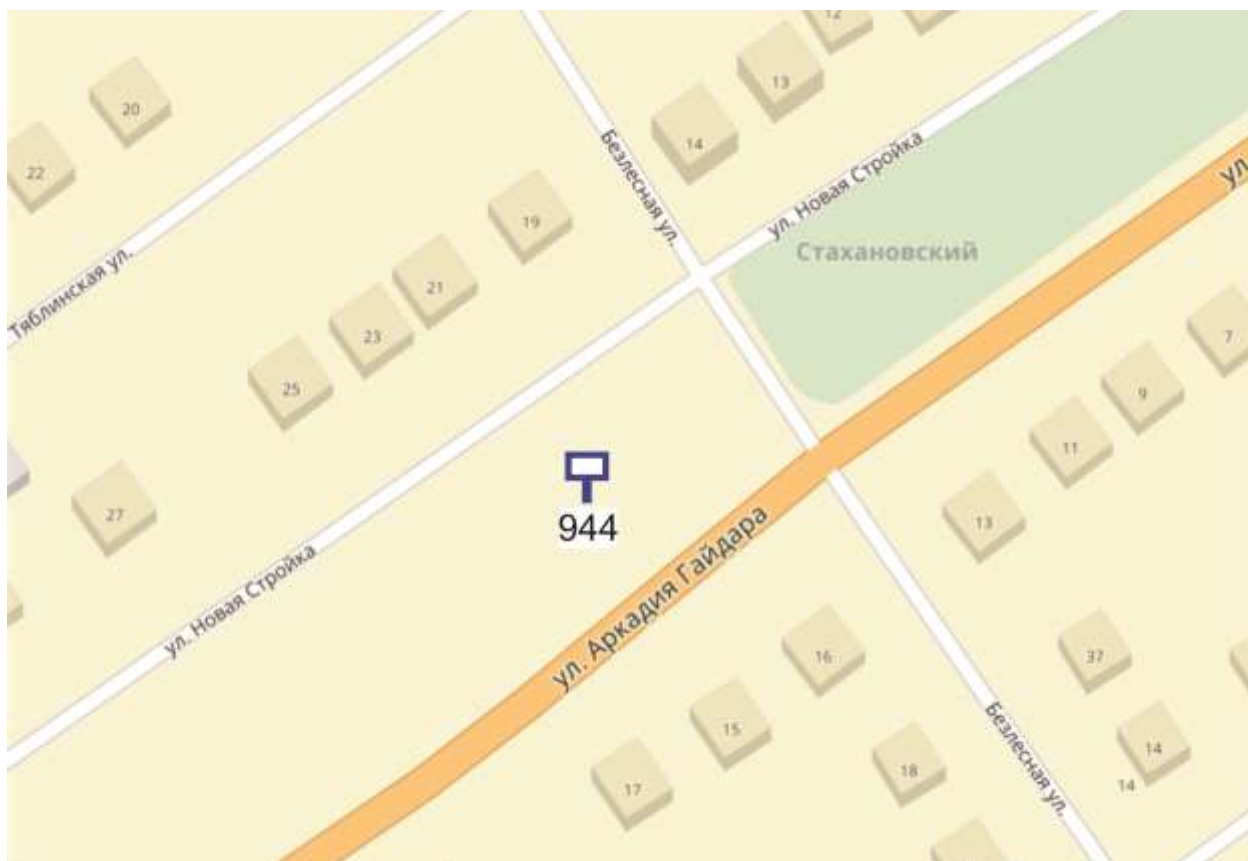

Ситуационный план - цветное изображение схемы размещения рекламных конструкций:

Щит 6х3

Адрес: Гагарина пр-т, напротив д. 1А Ольгино пос.

Выкопировка из генплана города в М 1:500 с указанием места установки рекламной конструкции:

Лот 13, поз. 1
Щит 6х3
Адрес: Гайдара ул. д. 26, позиция № 1

Ситуационный план - цветное изображение схемы размещения рекламных конструкций:

Щит 6х3

Адрес: Гайдара ул. д. 26, позиция № 1

Выкопировка из генплана города в М 1:500 с указанием места установки рекламной конструкции:

Лот 14, поз. 1

Щит 6х3

Адрес: Гайдара ул., между остановками "Отрадная" и "Стахановская"

Ситуационный план - цветное изображение схемы размещения рекламных конструкций:

Щит 6х3

Адрес: Гайдара ул., между остановками "Отрадная" и "Стахановская"

Ситуационный план - цветное изображение схемы размещения рекламных конструкций:

Щит 6х3

Адрес: Дружаева ул., около д. 20 по ул. Дьяконова, позиция № 1

Выкопировка из генплана города в М 1:500 с указанием места установки рекламной конструкции: