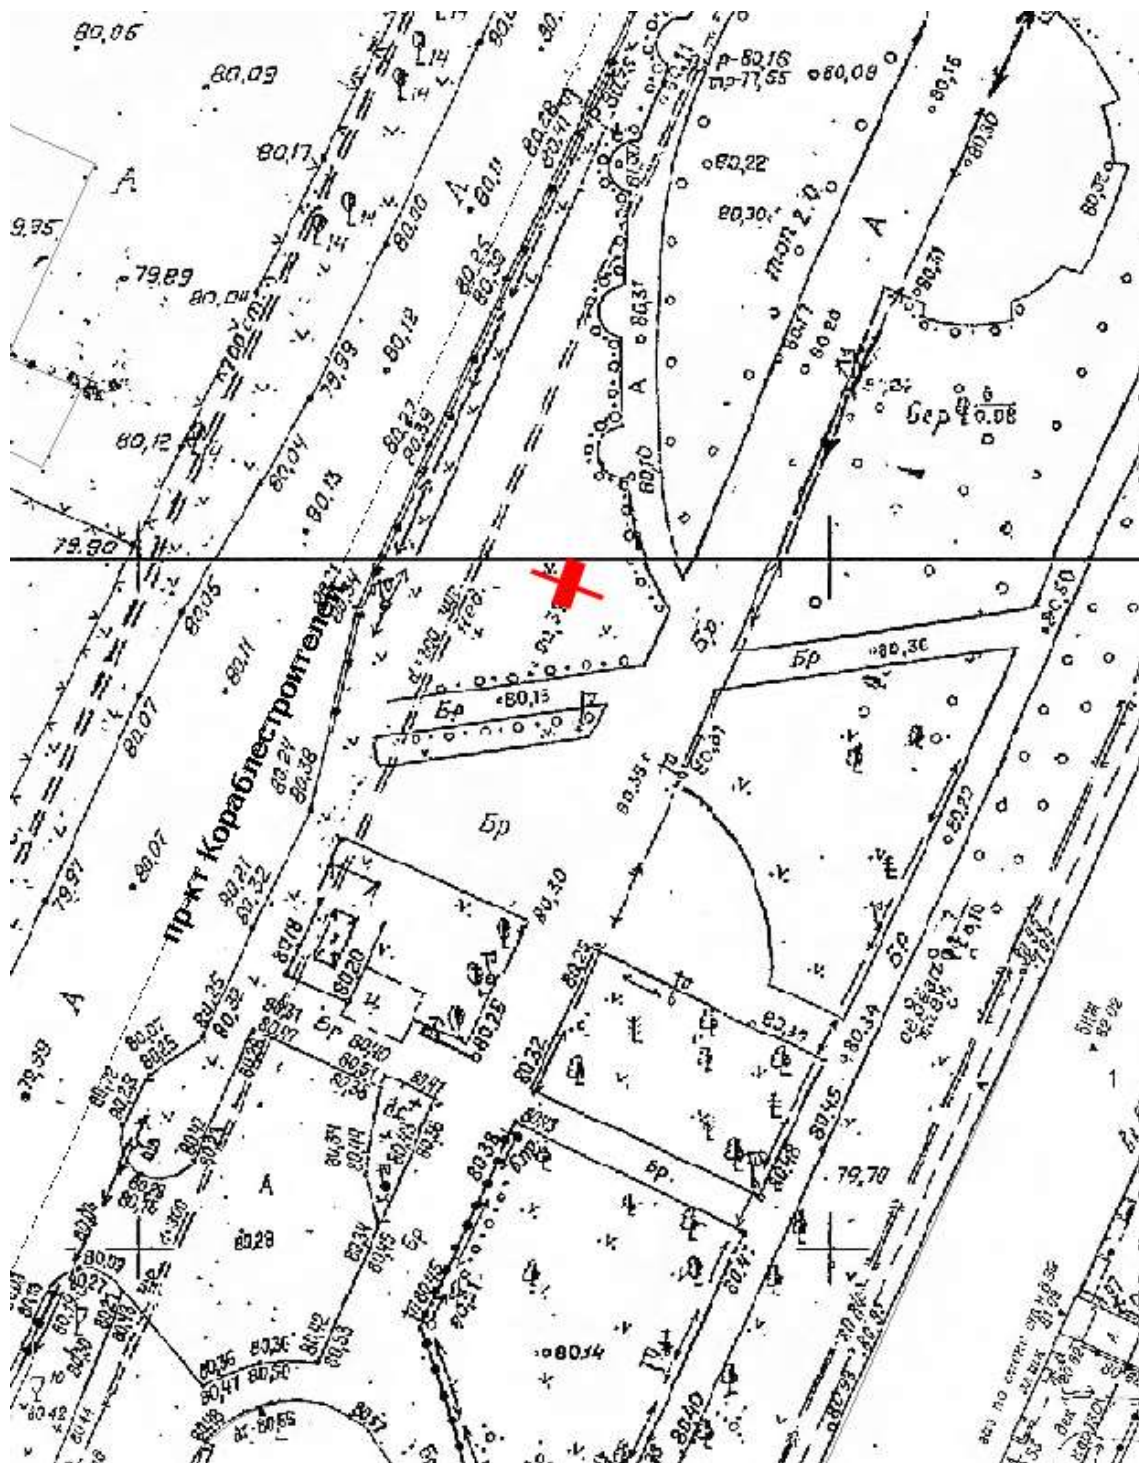

Щит бх3
Адрес: Гаугеля, д. 1

Выкопировка из генплана города в М 1:500 с указанием места
установки рекламной конструкции: