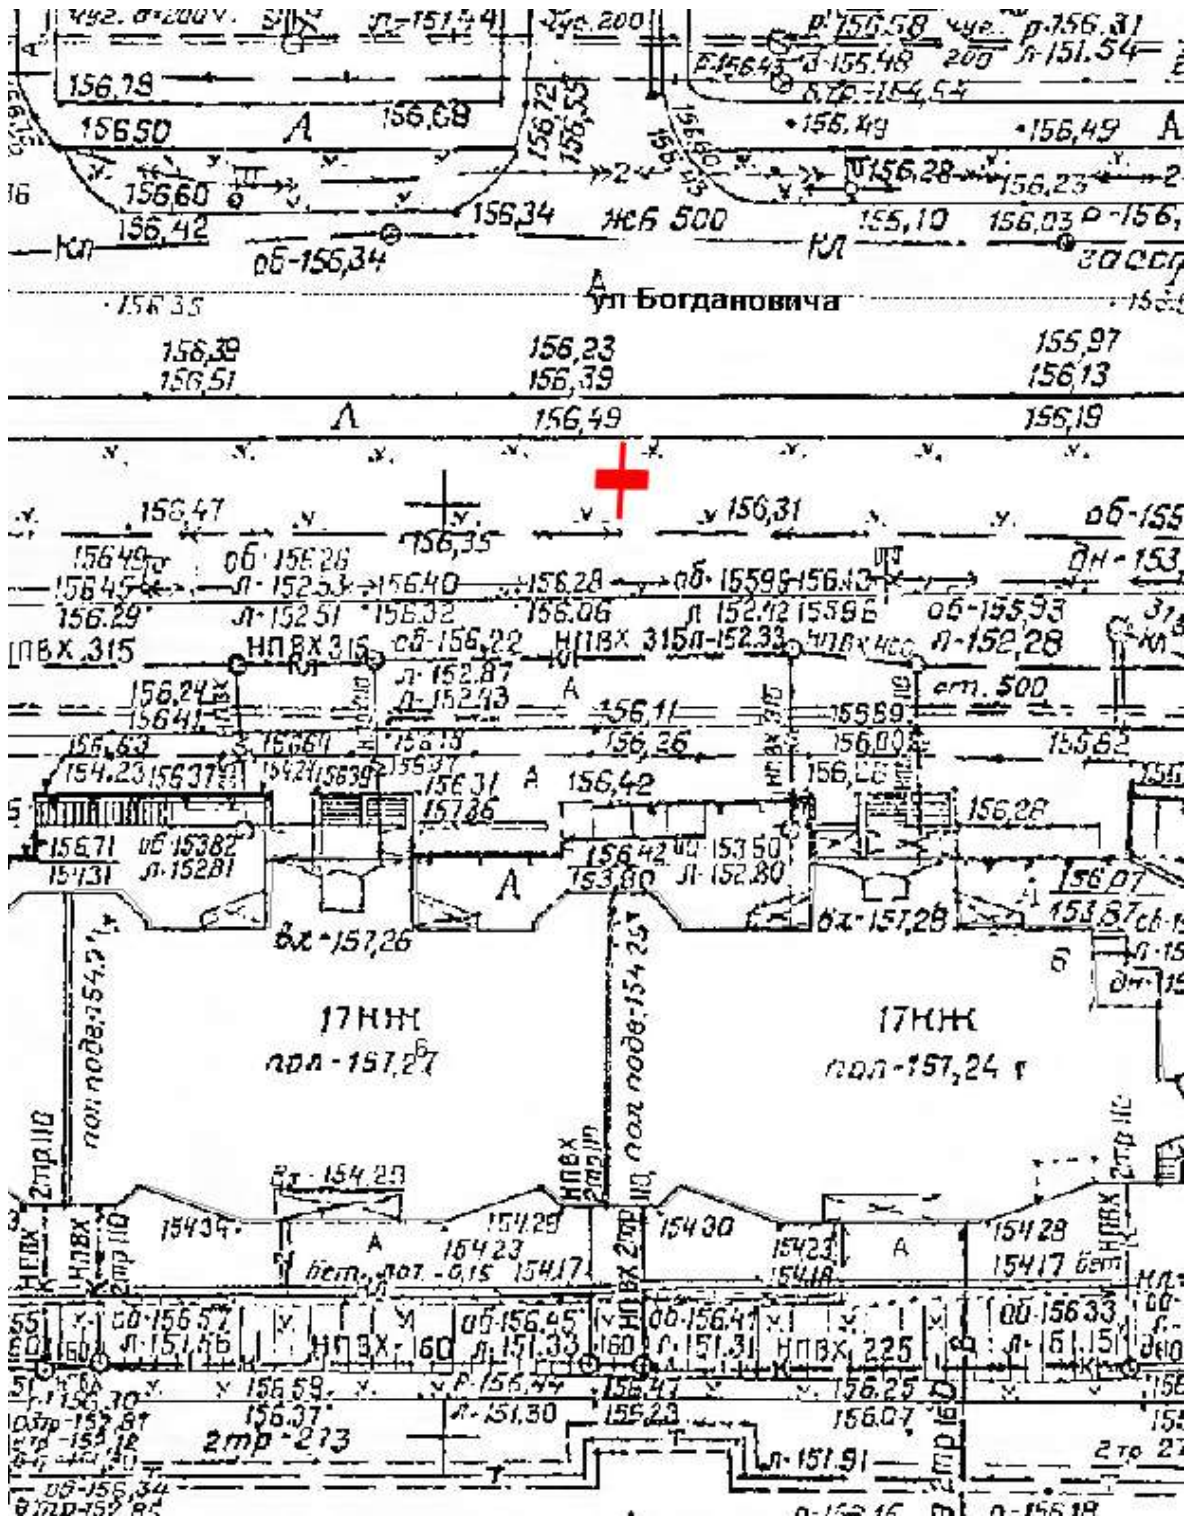

Щит 6х3

Адрес: Богдановича ул., 6 поз.1

Выкопировка из генплана города в М 1:500 с указанием места установки рекламной конструкции: