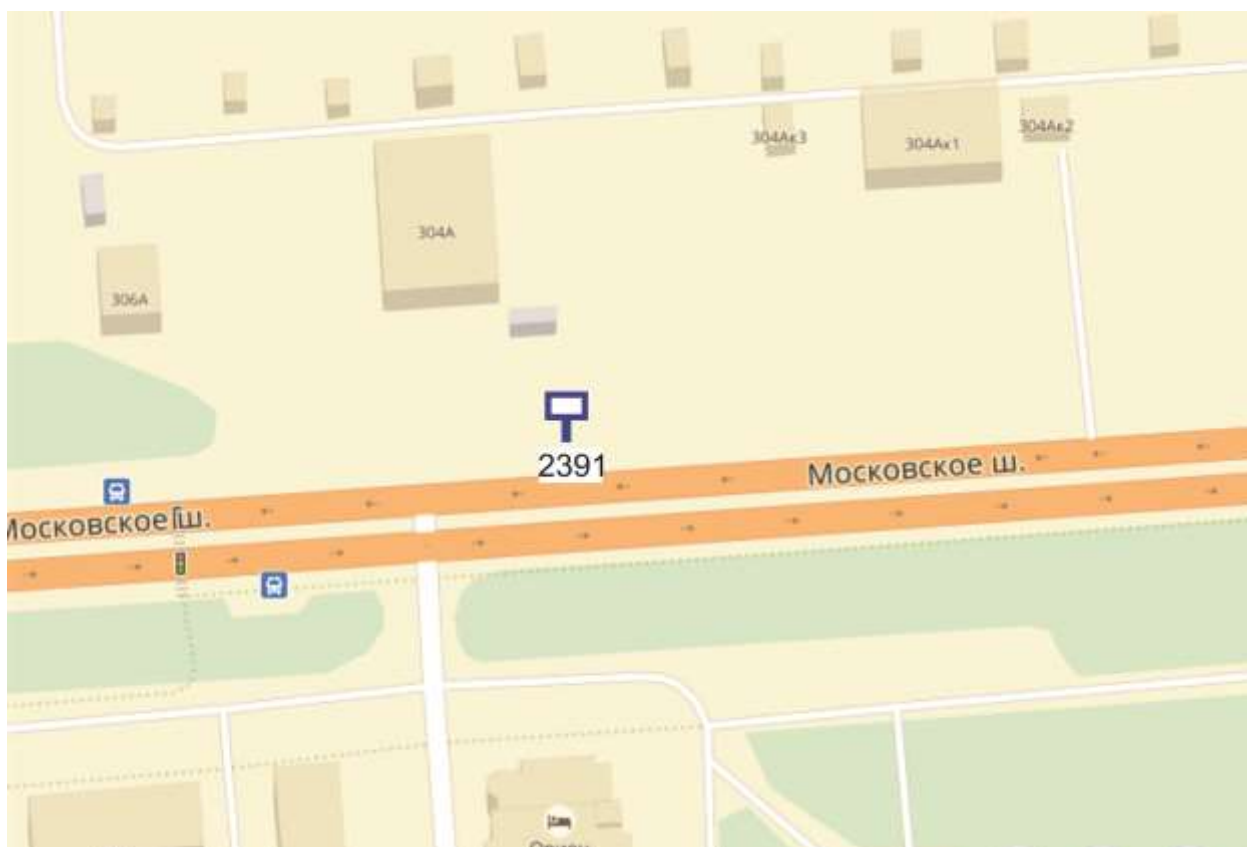

Выкопировка из генплана города в М 1:500 с указанием места установки рекламной конструкции:

Лот 50, поз. 1

Щит 6х3

Адрес: Московское ш. / Героя Рябцева ул., д. 2

Ситуационный план - цветное изображение схемы размещения рекламных конструкций:

Лот 51, поз. 1

Щит 6х3

Адрес: Московское ш., газозаправочная станция

Ситуационный план - цветное изображение схемы размещения рекламных конструкций:

Щит бх3

Адрес: Московское ш., газозаправочная станция

Выкопировка из генплана города в М 1:500 с указанием места установки рекламной конструкции:

Лот 52, поз. 1
Щит 6х3
Адрес: Московское ш., д. 4 по ул. Тепличной

Ситуационный план - цветное изображение схемы размещения рекламных конструкций:

Щит 6х3

Адрес: Московское ш., напротив д. 4б по ул. Тепличной