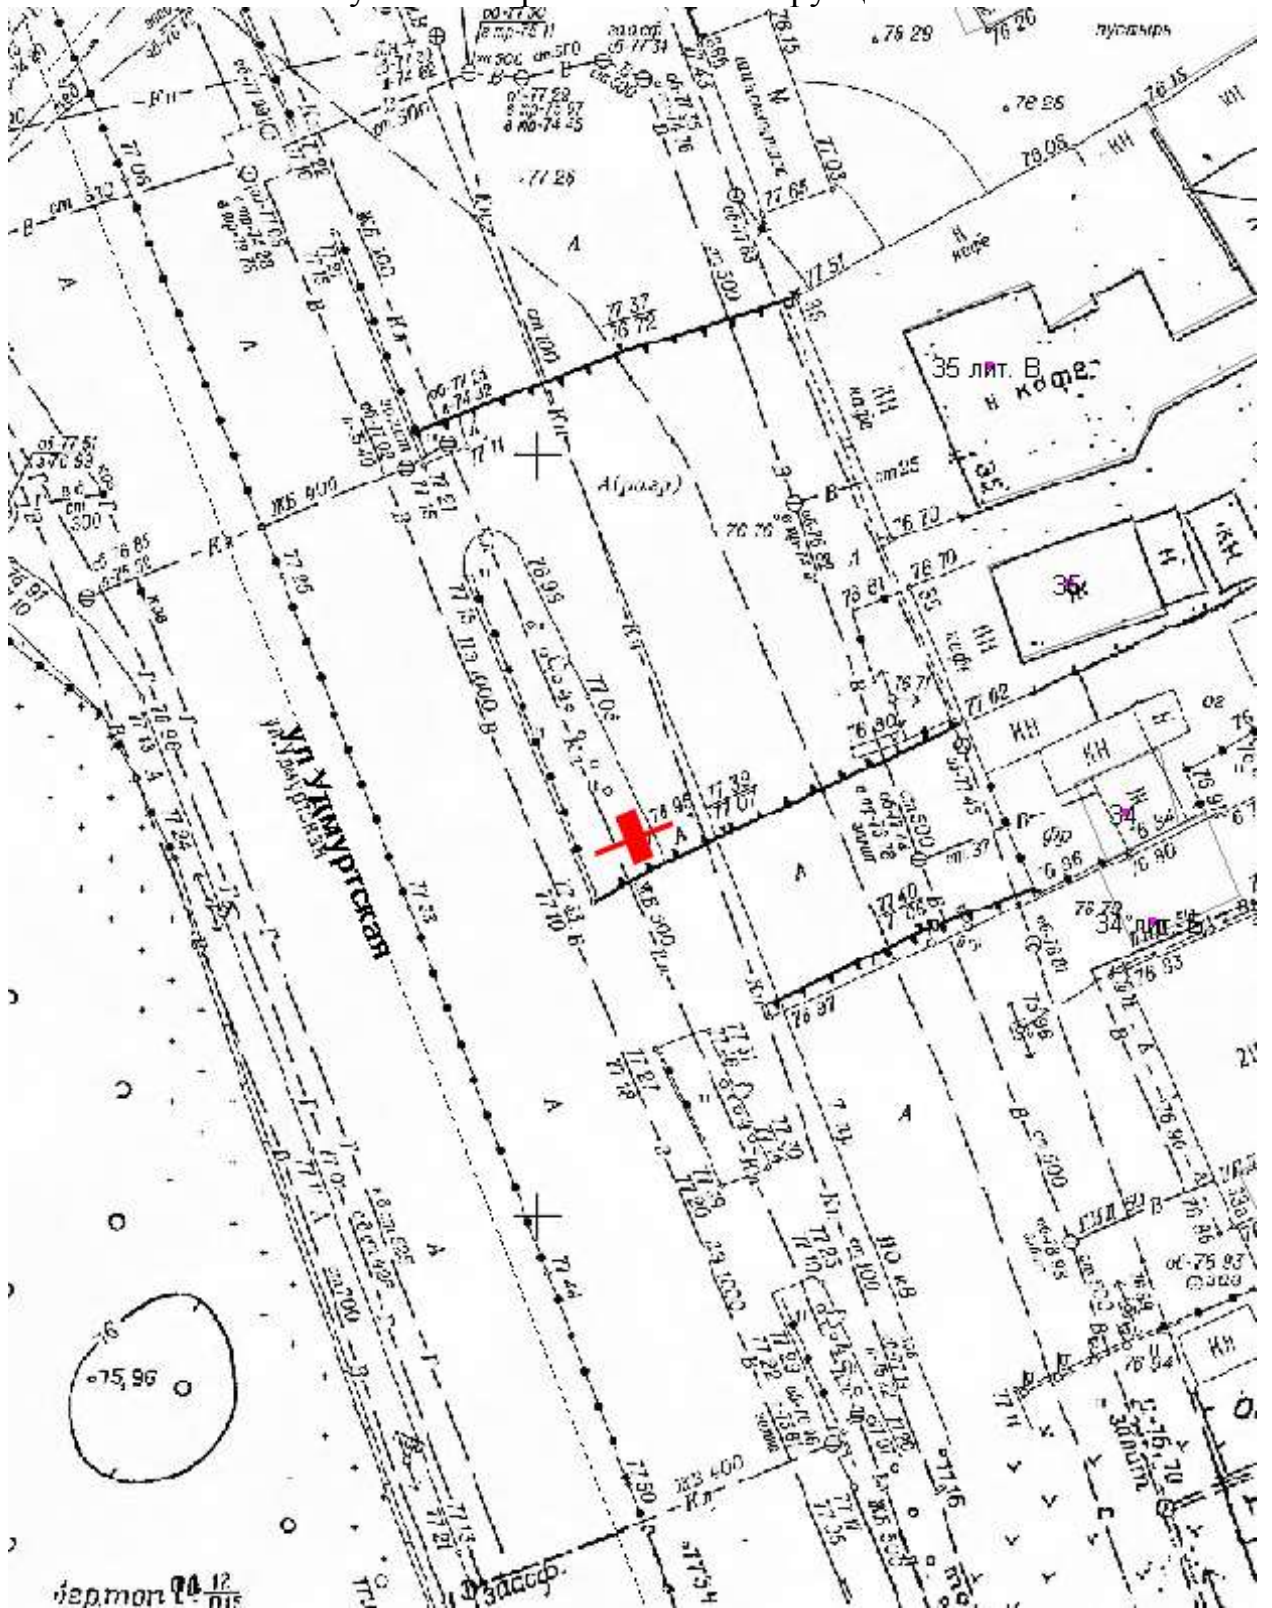

Щит 6х3

Адрес: Удмуртская ул., у д. 35

Выкопировка из генплана города в М 1:500 с указанием места установки рекламной конструкции: