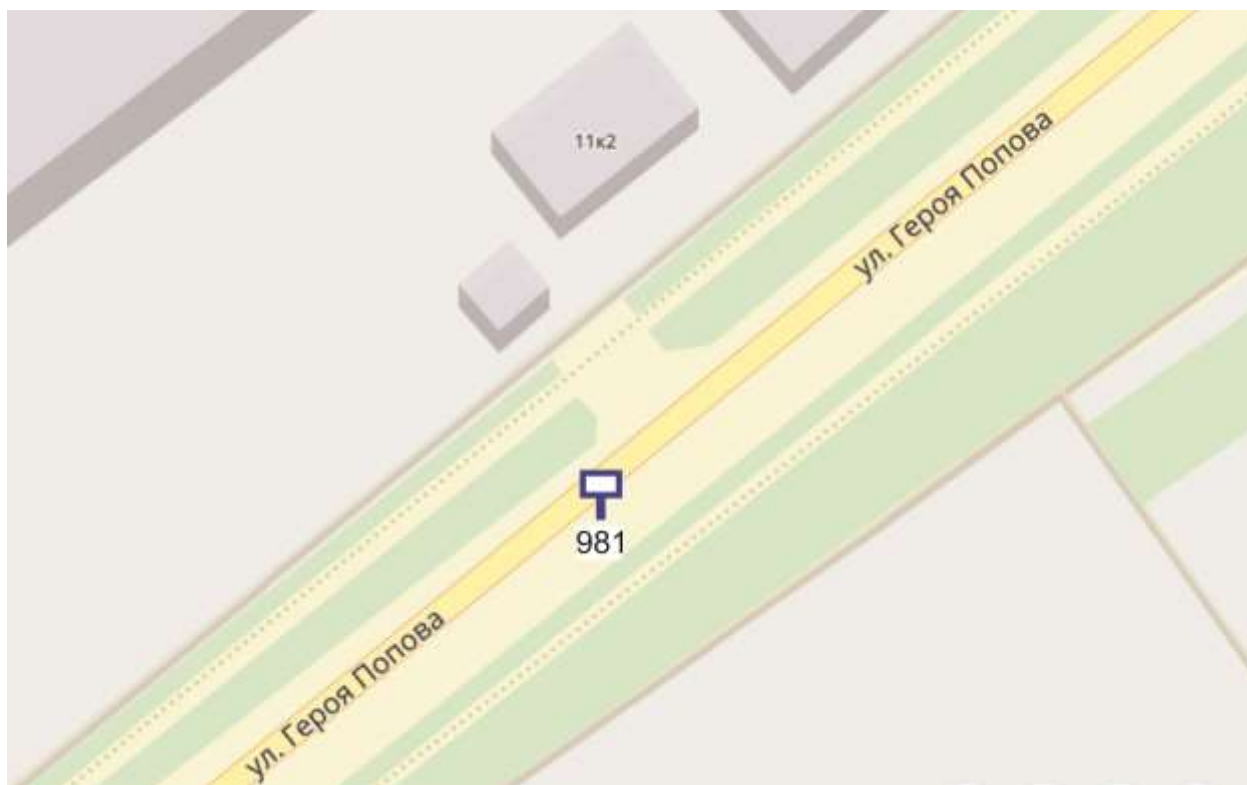

Выкопировка из генплана города в М 1:500 с указанием места установки рекламной конструкции:

Лот 4, поз. 1

Щит 6х3

Адрес: Ванеева ул., обьездная дорога на пр. Гагарина, позиция № 10

Ситуационный план - цветное изображение схемы размещения рекламных конструкций:

Выкопировка из генплана города в М 1:500 с указанием места установки рекламной конструкции.

Лот 28, поз. 1

Щит 6х3

Адрес: Героя Попова ул., напротив д.11литЧ, по Восточному проезду

Ситуационный план - цветное изображение схемы размещения рекламных конструкций: