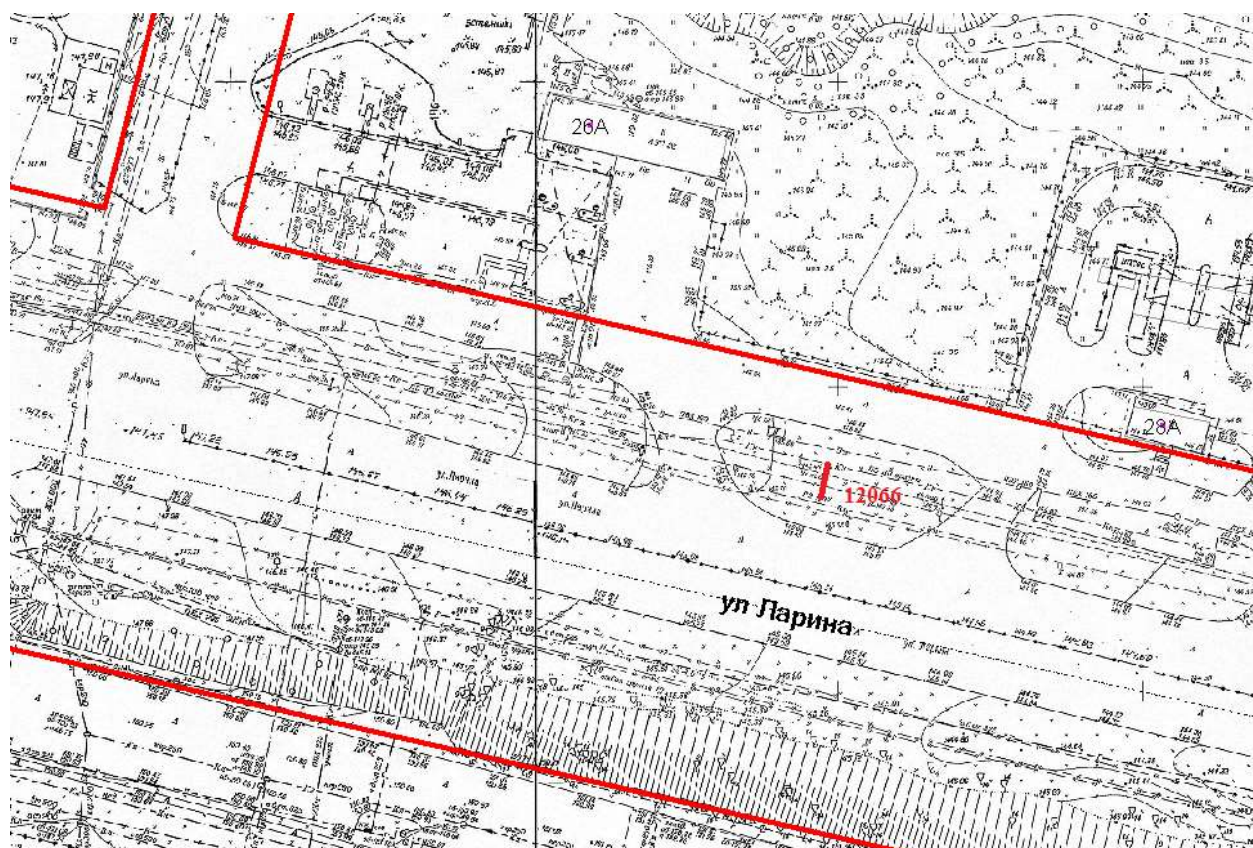

Лот 128, поз.1

Щит 6х3

Адрес: Ларина ул., д.26А

Ситуационный план - цветное изображение схемы размещения рекламных конструкций:

Щит 6х3
Адрес: Ларина ул., д.26А

Выкопировка из генплана города в М 1:500 с указанием места
установки рекламной конструкции: