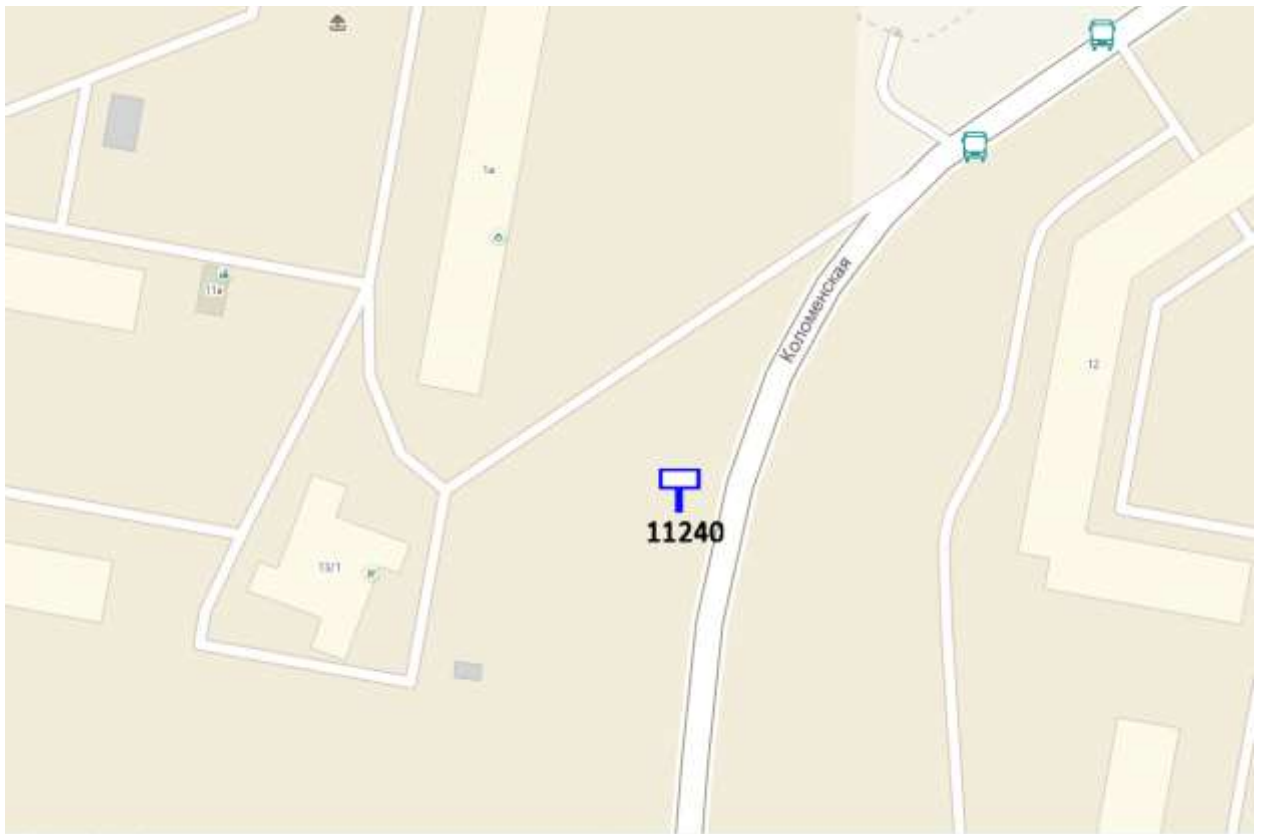

Лот 88, поз. 1
Щит 6х3
Адрес: Сазанова ул., д. 13/1, Коломенская

Ситуационный план - цветное изображение схемы размещения рекламных конструкций:

Лот 89, поз. 1
Щит 6х3
Адрес: Львовская ул., д. 6

Ситуационный план - цветное изображение схемы размещения рекламных конструкций: