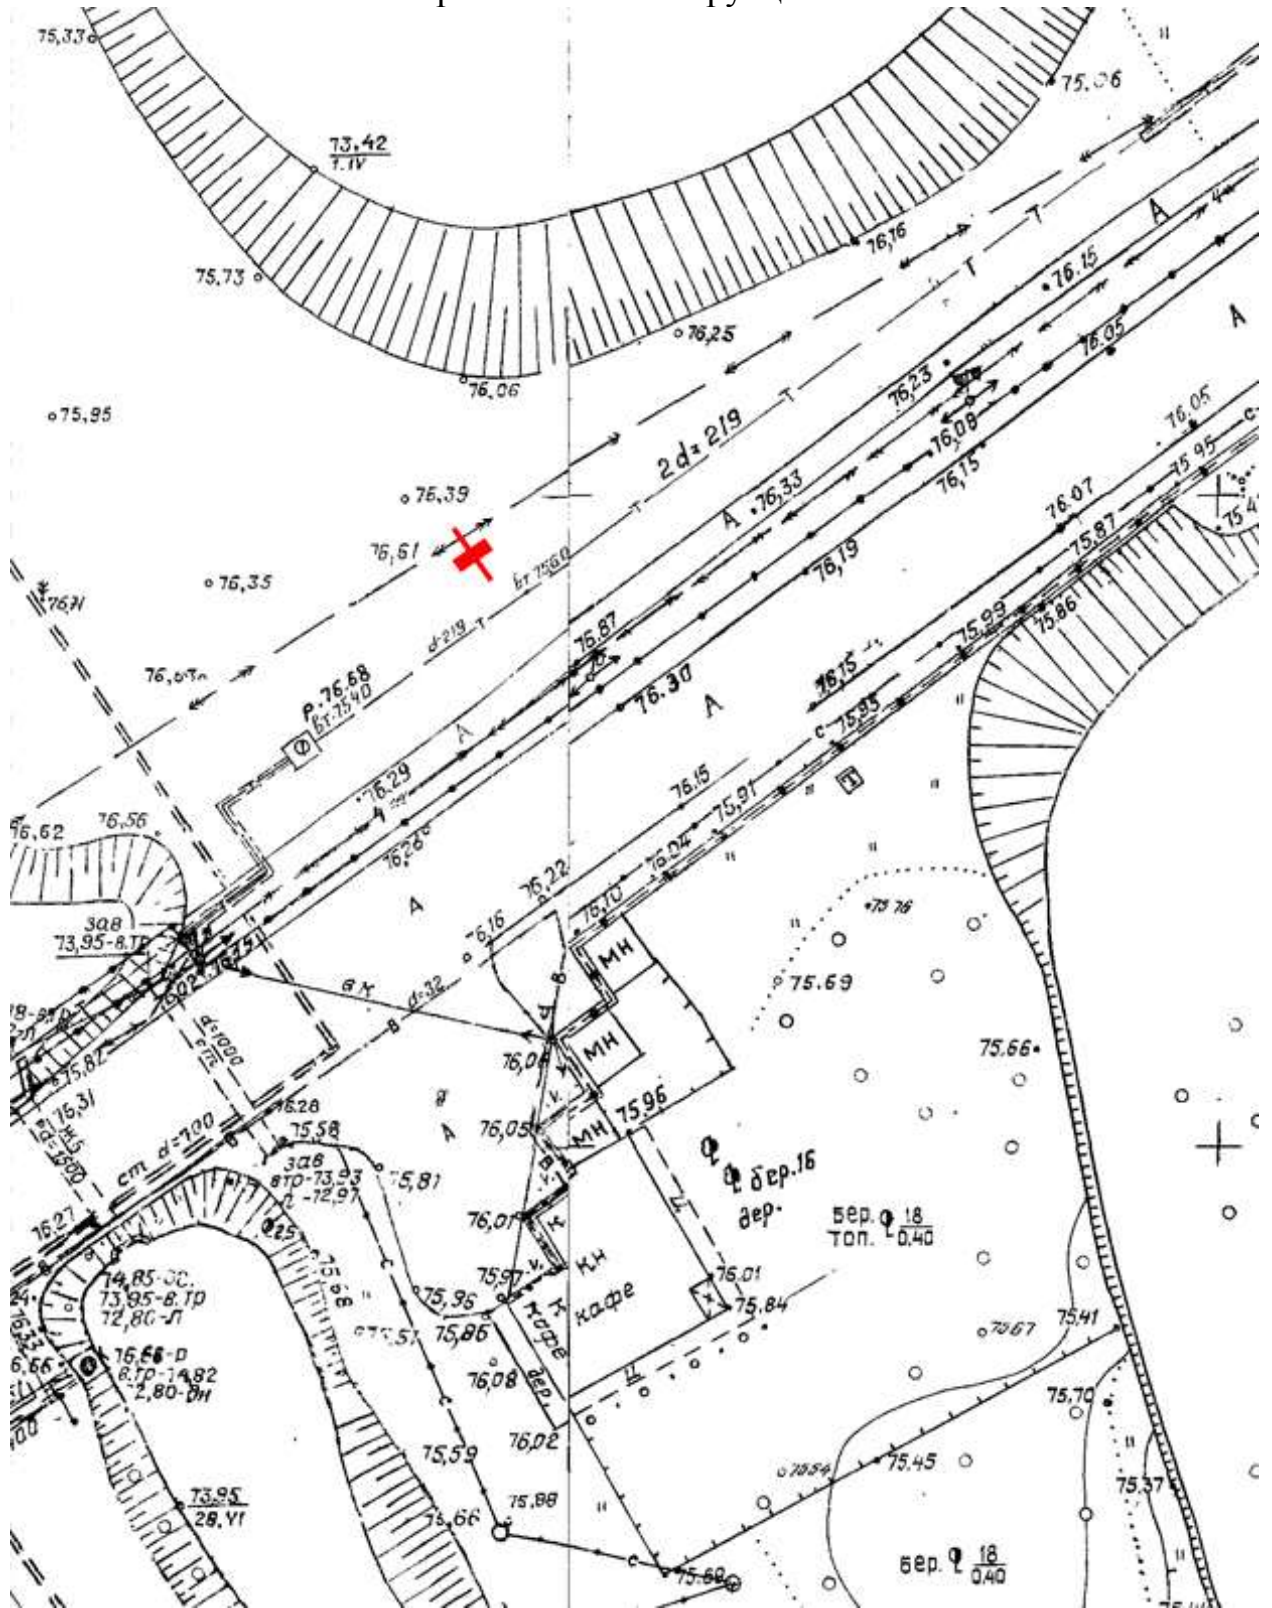

Щит бх3

Адрес: Колхозная ул., напротив д. 44а, по Янки Купалы ул.

Выкопировка из генплана города в М 1:500 с указанием места установки рекламной конструкции: