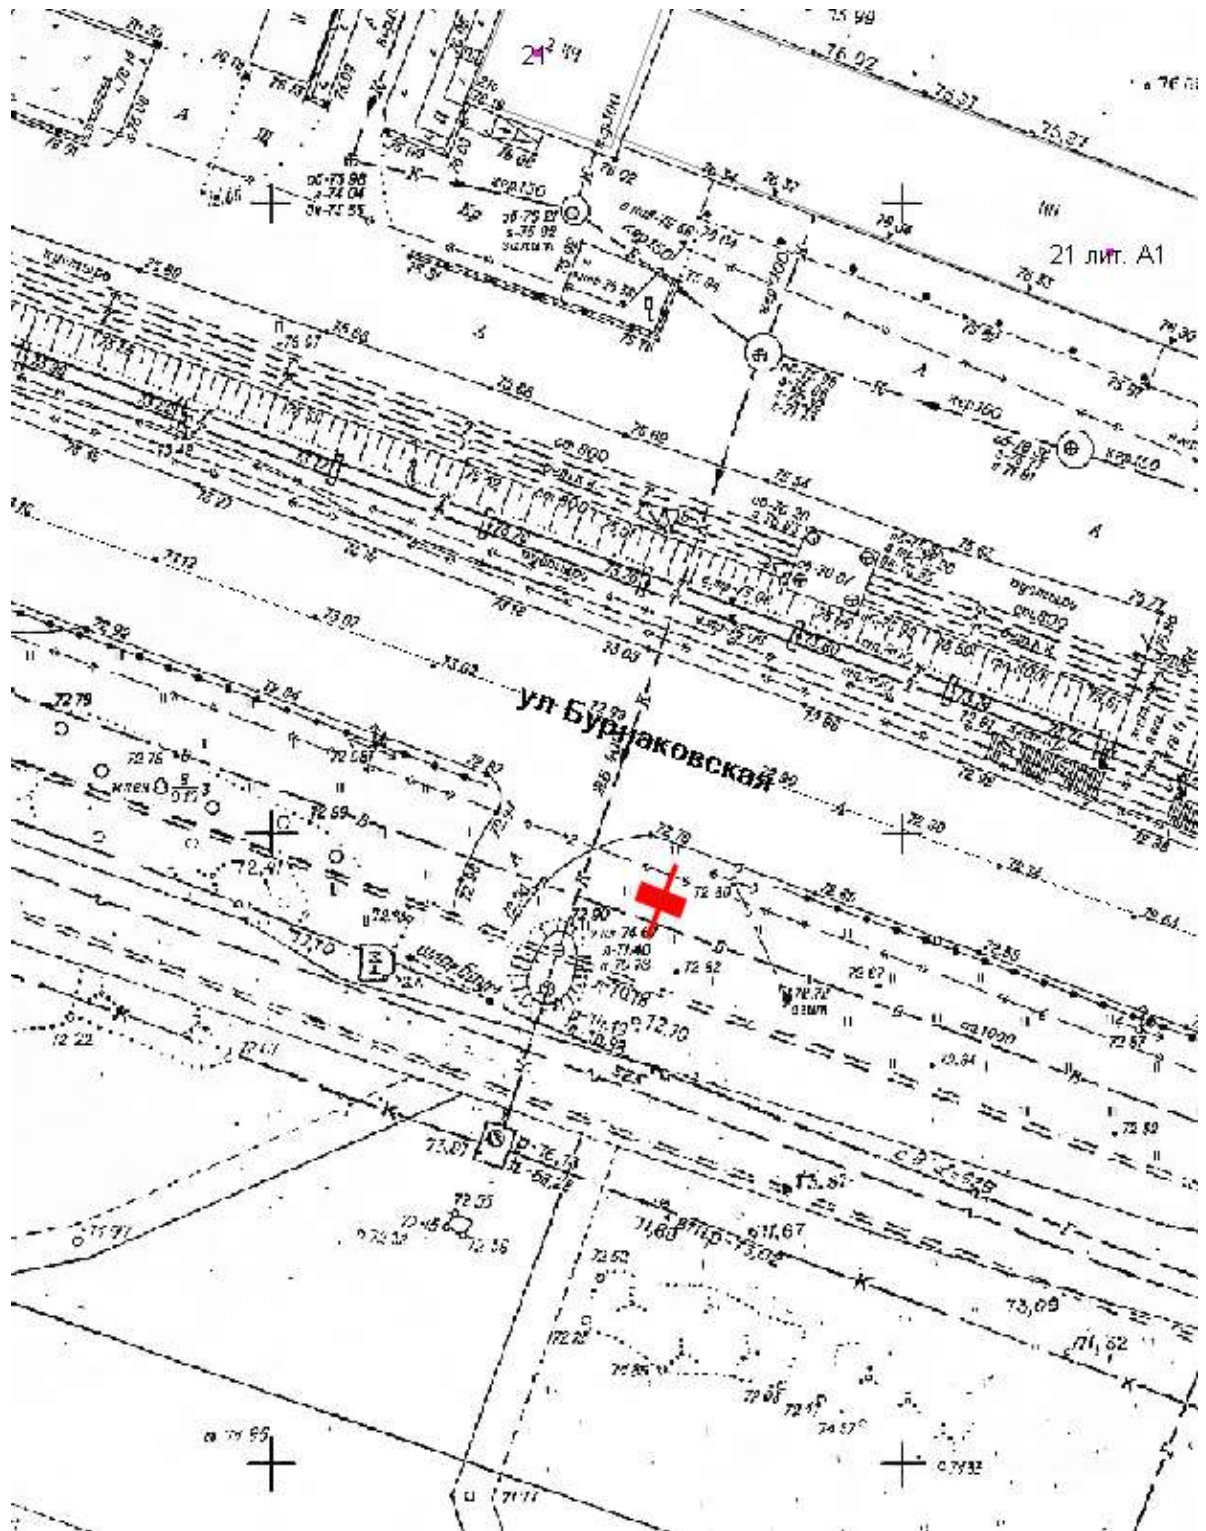

Щит 6х3

Адрес: Объездная дорога на Сормово, напротив д. 21а по ул.Коминтерна

Выкопировка из генплана города в М 1:500 с указанием места установки рекламной конструкции: