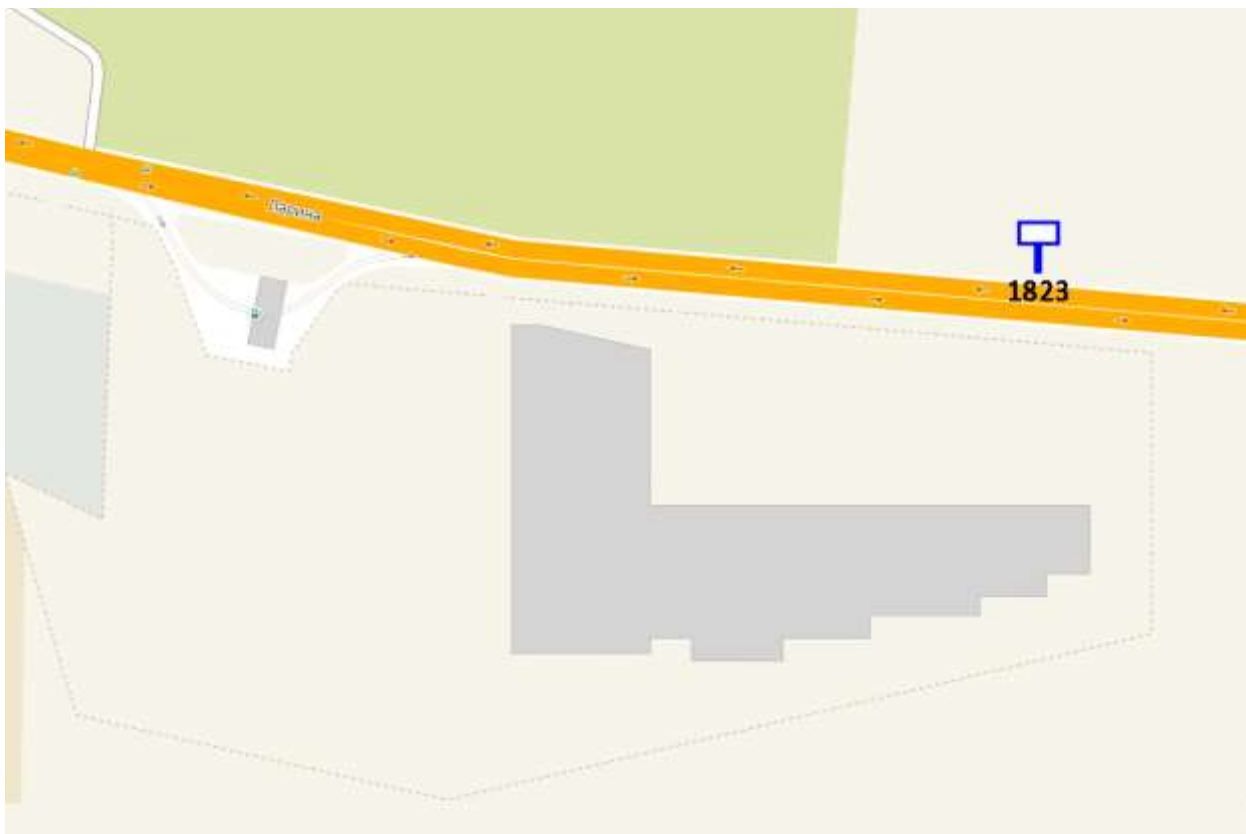

Лот 110, поз. 1
Щит 6х3
Адрес: Ларина ул., выезд из города (д.25)

Ситуационный план - цветное изображение схемы размещения рекламных конструкций: