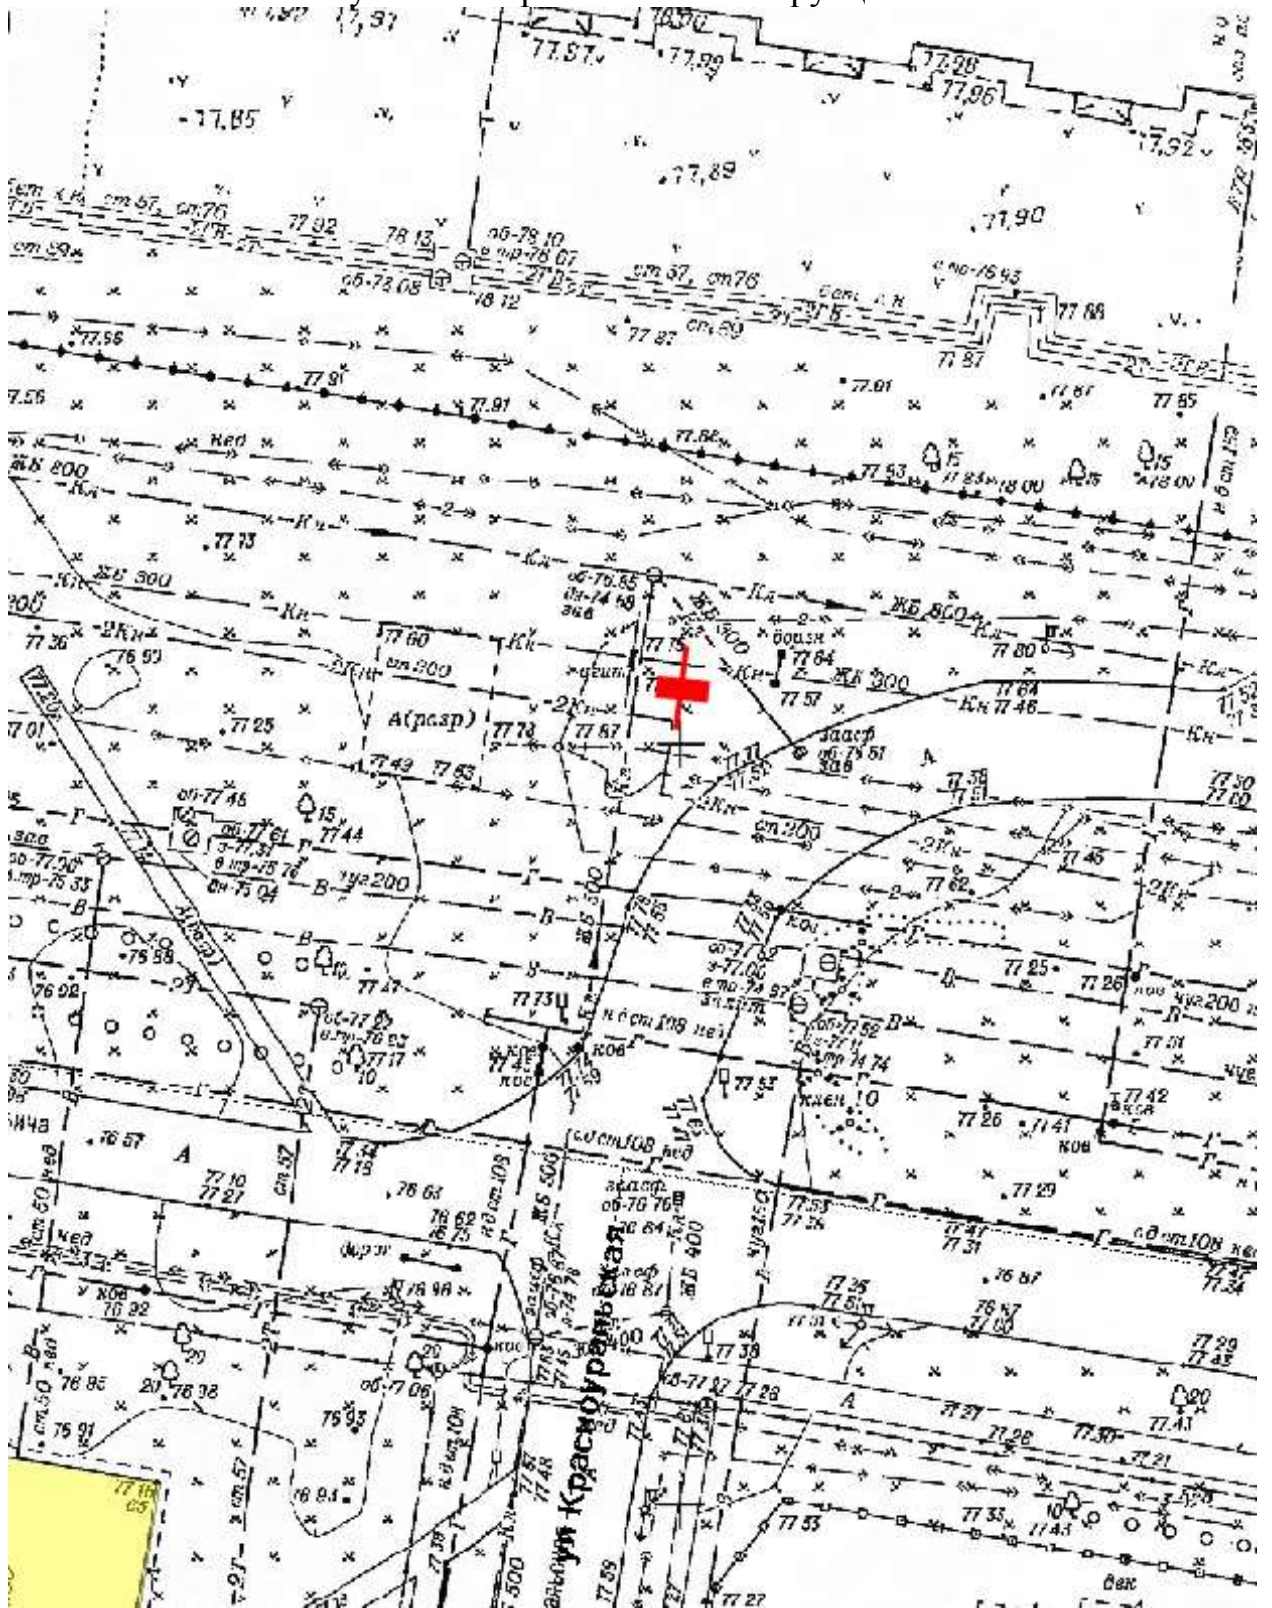

Лот 88, поз. 1
Щит 6х3
Адрес: Сазанова ул., д. 13/1, Коломенская

Ситуационный план - цветное изображение схемы размещения рекламных конструкций:

Лот 89, поз. 1
Щит 6х3
Адрес: Львовская ул., д. 6

Ситуационный план - цветное изображение схемы размещения рекламных конструкций: