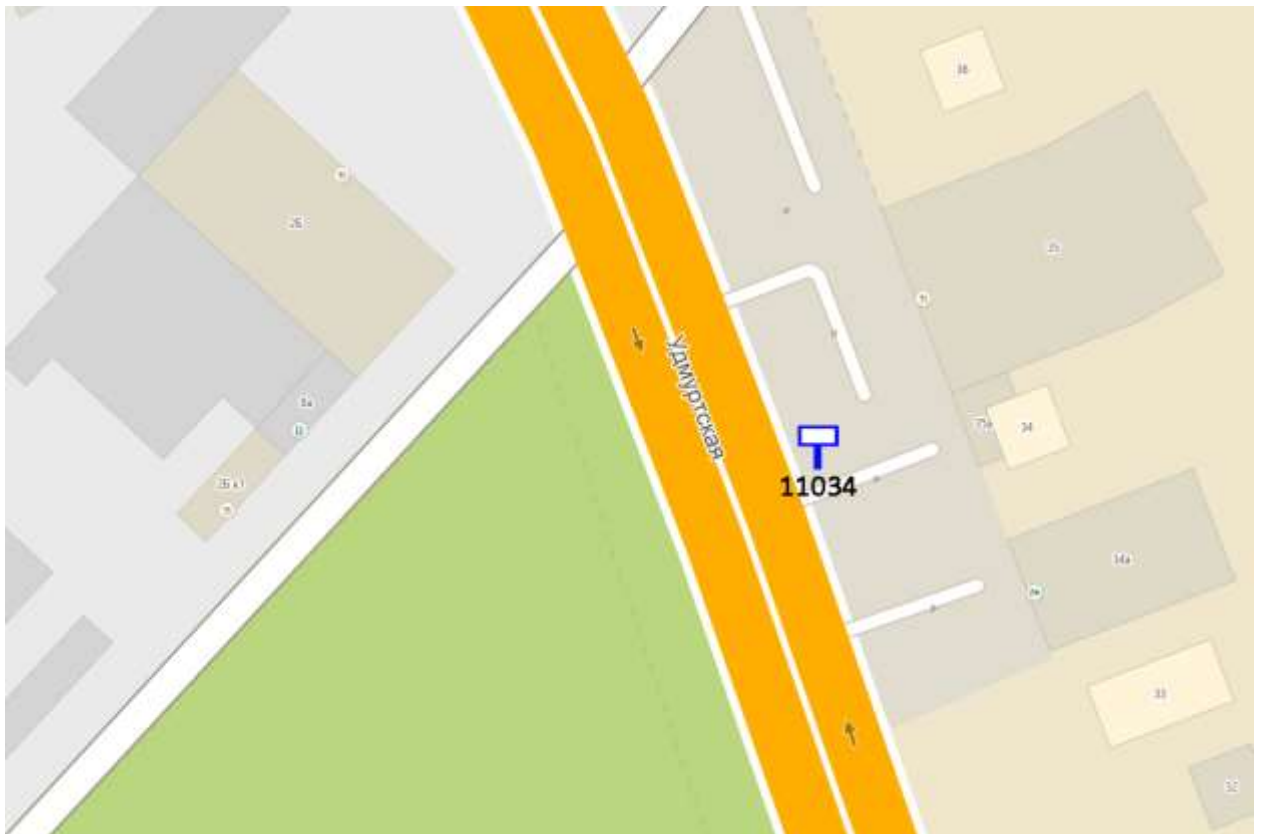

Лот 92, поз. 1
Щит 6х3
Адрес: Удмуртская ул., у д. 35

Ситуационный план - цветное изображение схемы размещения рекламных конструкций: