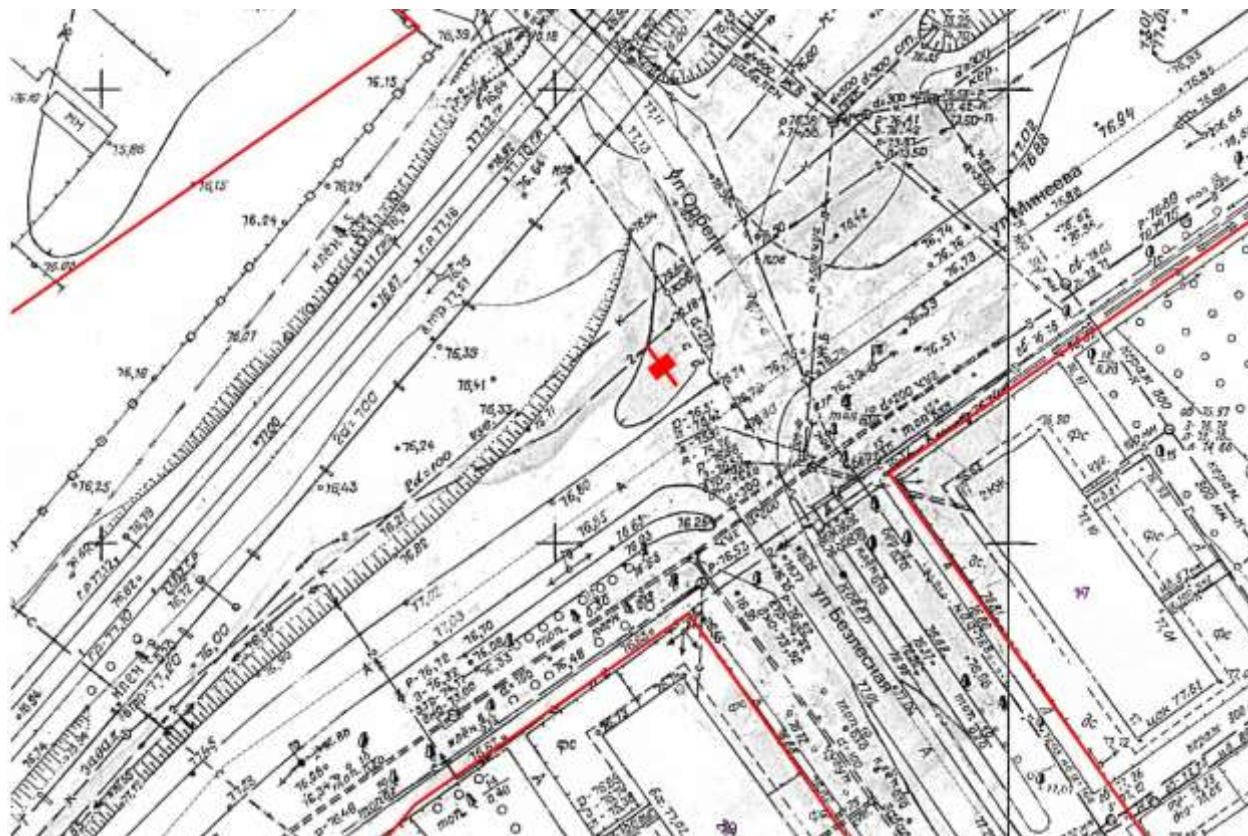

Щит 6х3

Адрес: Минеева ул., напротив д. 19

Выкопировка из генплана города в М 1:500 с указанием места установки рекламной конструкции: