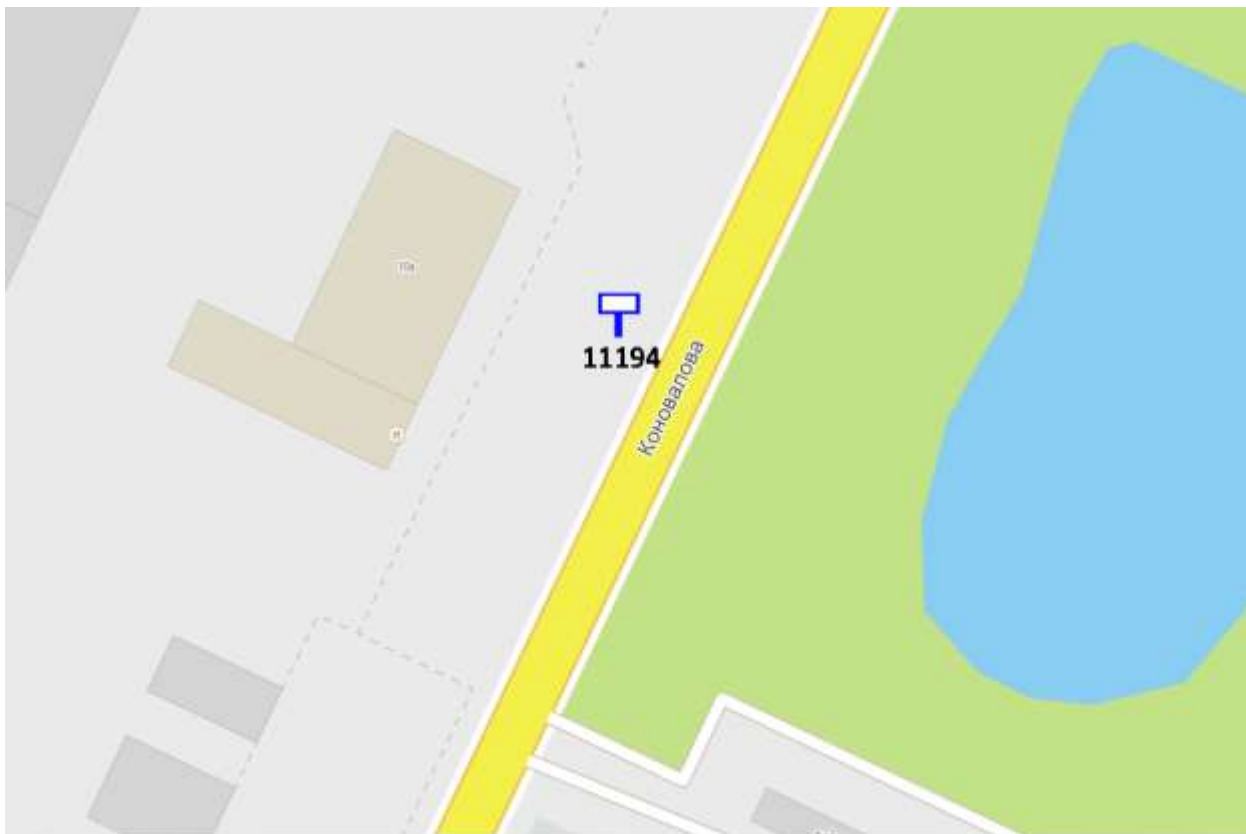

Лот 104, поз. 1
Щит 6х3
Адрес: Коновалова ул., 6, н-в дома

Ситуационный план - цветное изображение схемы размещения рекламных конструкций: