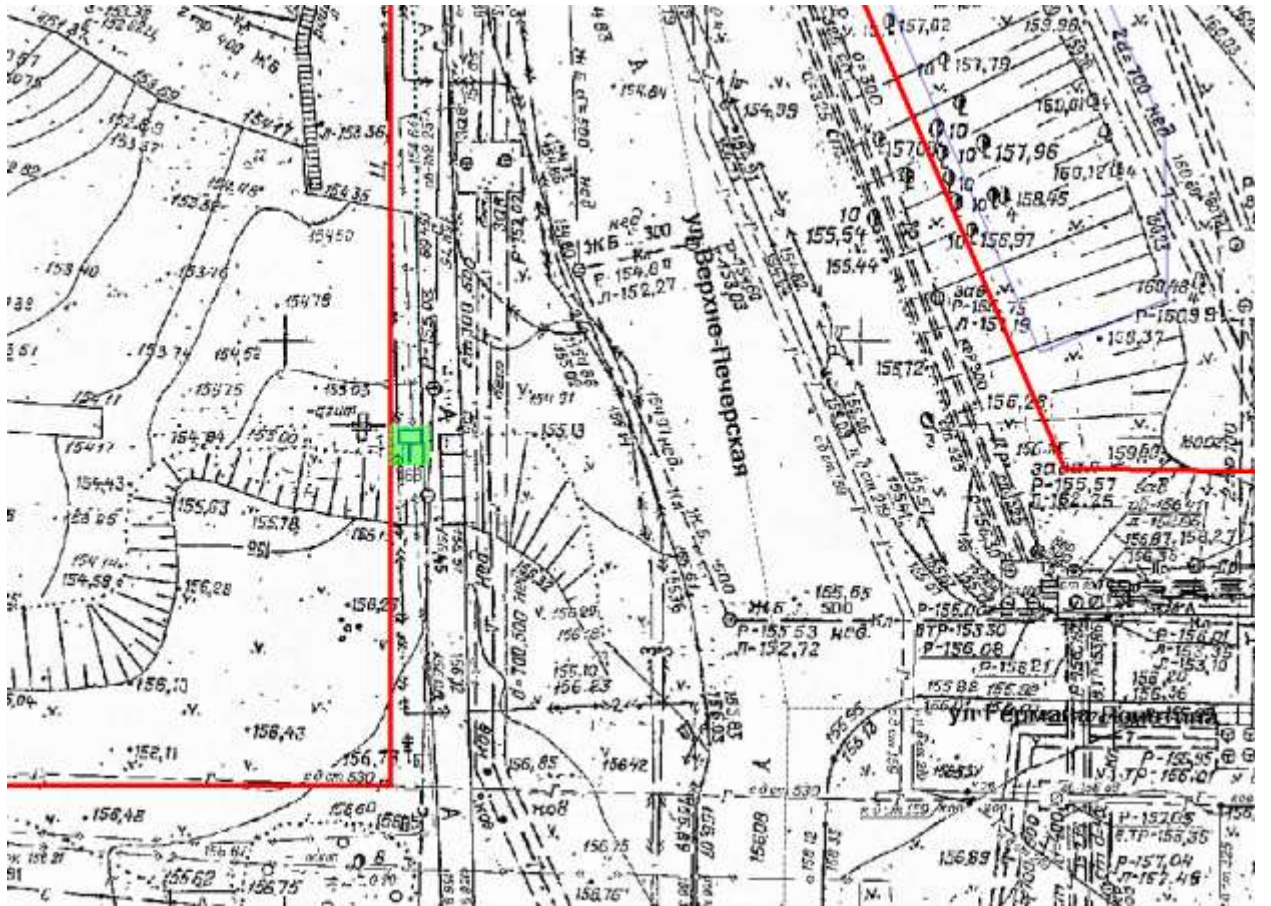

Выкопировка из генплана города в М 1:500 с указанием места установки рекламной конструкции:

Лот 4, поз. 1

Щит 6х3

Адрес: Ванеева ул., обьездная дорога на пр. Гагарина, позиция № 10

Ситуационный план - цветное изображение схемы размещения рекламных конструкций:

Ситуационный план - цветное изображение схемы размещения рекламных конструкций:

Щит 6х3

Адрес: Дружаева ул., около д. 20 по ул. Дьяконова, позиция № 1

Выкопировка из генплана города в М 1:500 с указанием места установки рекламной конструкции:

Лот 17, поз. 1
Щит 6х3

Адрес: Верхне-Печерская ул. / Лопатина ул. 5

Ситуационный план - цветное изображение схемы размещения рекламных конструкций:

Щит 6х3

Адрес: Верхне-Печерская ул. / Лопатина ул. 5

Выкопировка из генплана города в М 1:500 с указанием места установки рекламной конструкции: