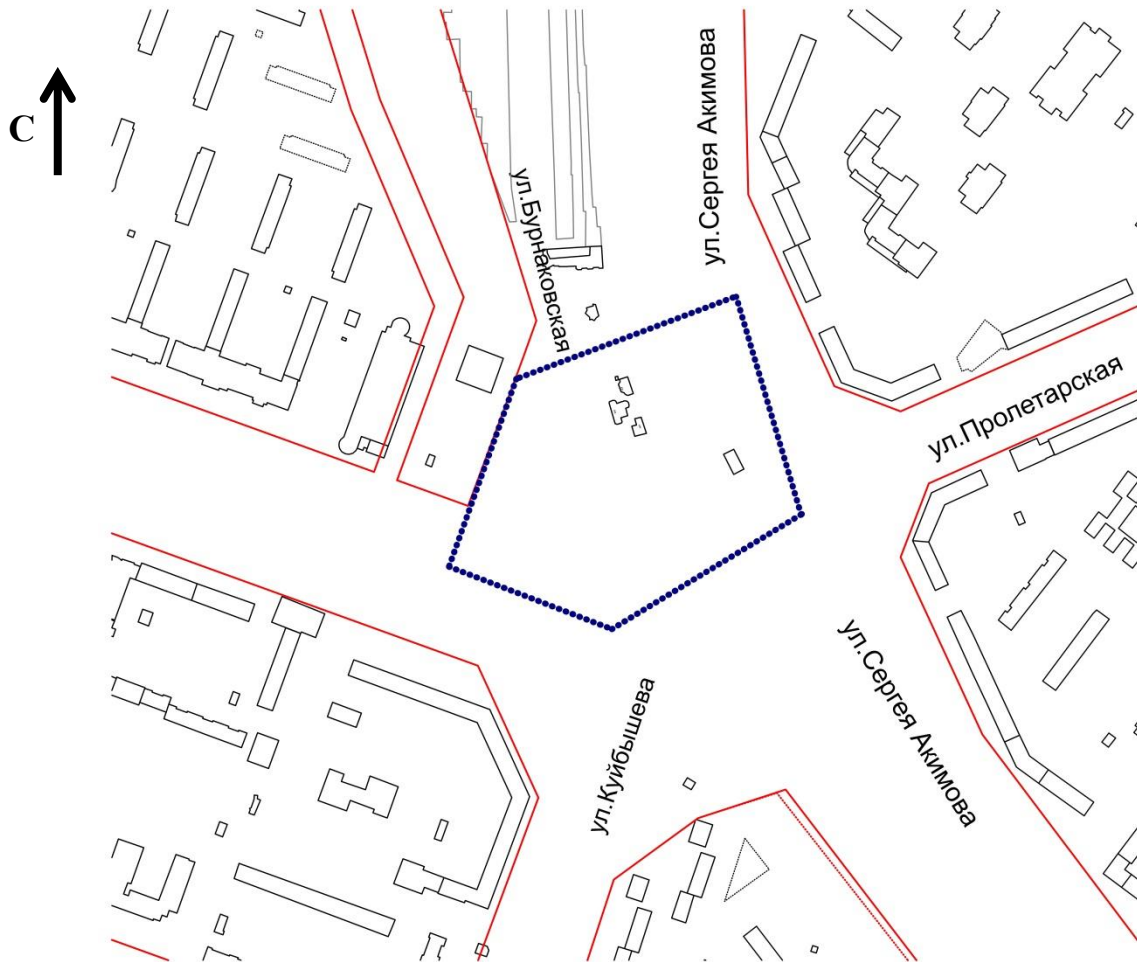

Схема границ подготовки документации по планировке территории
(проекта планировки и межевания территории)
(арх. № 200/15)

Условные обозначения

- — — — — граница подготовки документации по планировке территории (проекта планировки и межевания территории) в границах улиц Куйбышева и Бурнаковская, расположенной в Канавинском и Московском районе города Нижнего Новгорода