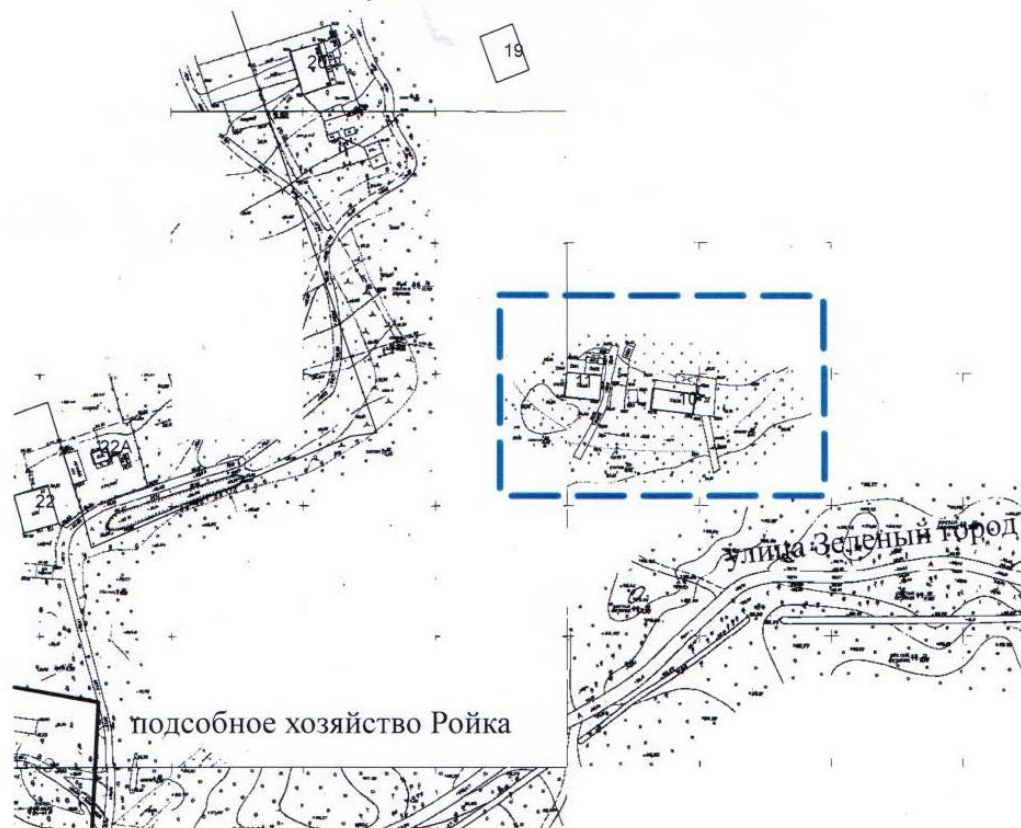

Ситуационный план

— — — — — - границы подготовки проекта межевания территории

Департамент градостроительного развития территории Нижегородской области			
Директор департамента		А.В.Бодриевский	Проект межевания территории в районе жилого дома № 10 по улице Лесничество в курортном посёлке Зеленый город в Нижегородском районе города Нижнего Новгорода
Первый заместитель директора департамента		С.Г.Попов	
Начальник управления территориального планирования			Т.Б.Гришина
			арх. № 47/16