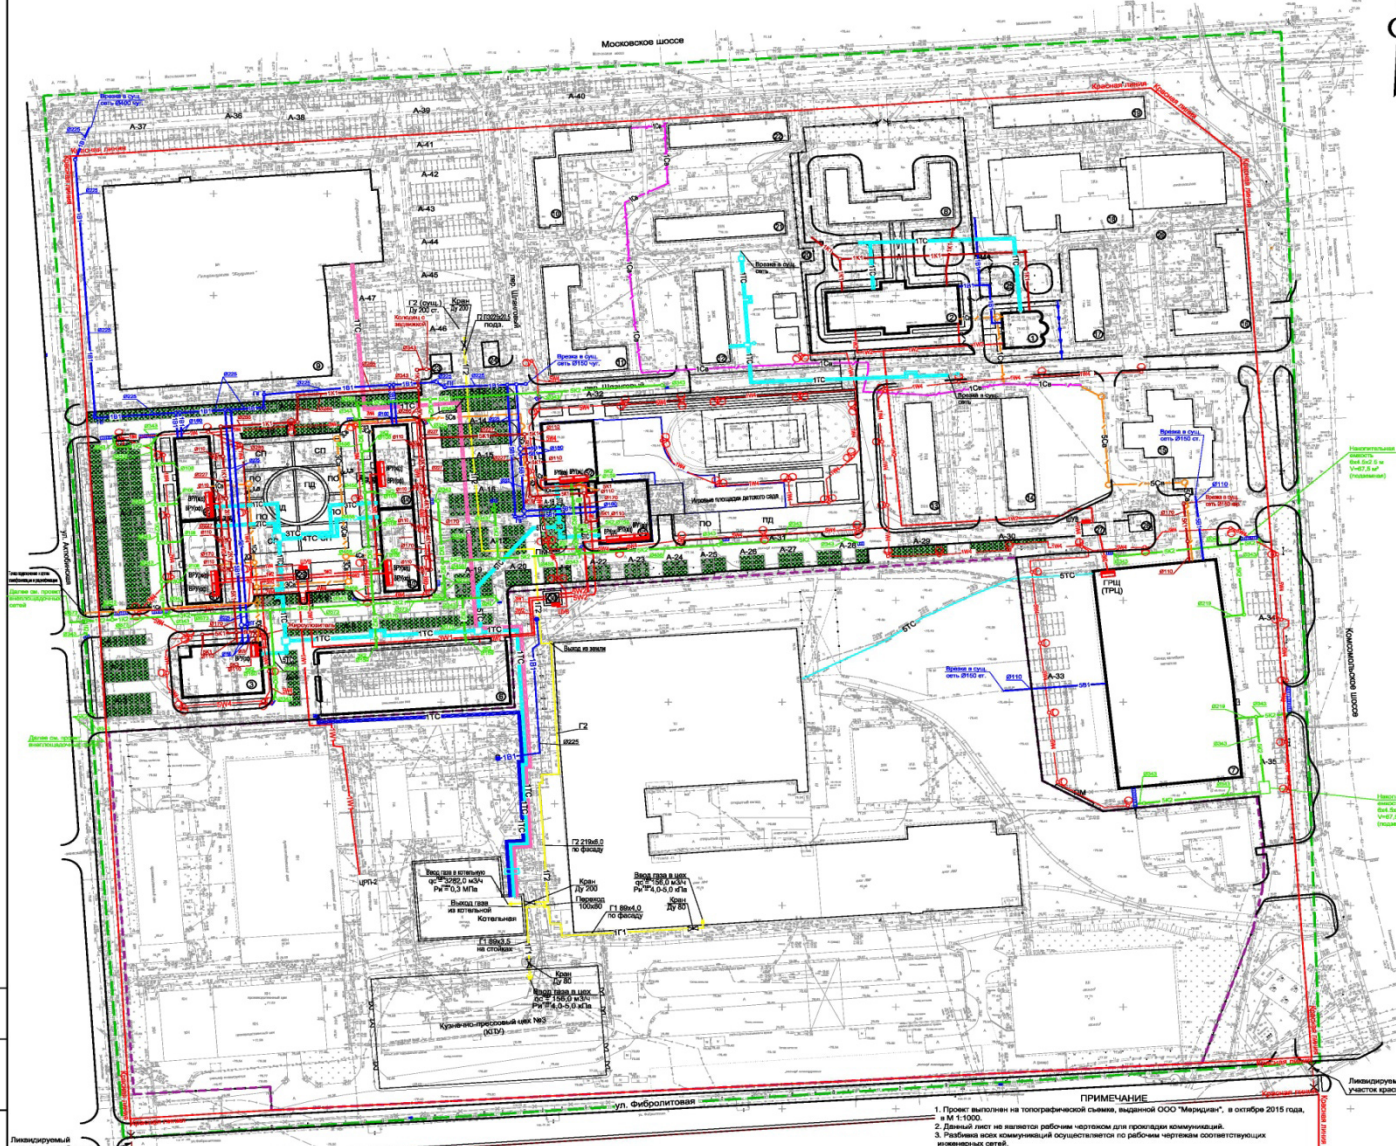

Московское шоссе