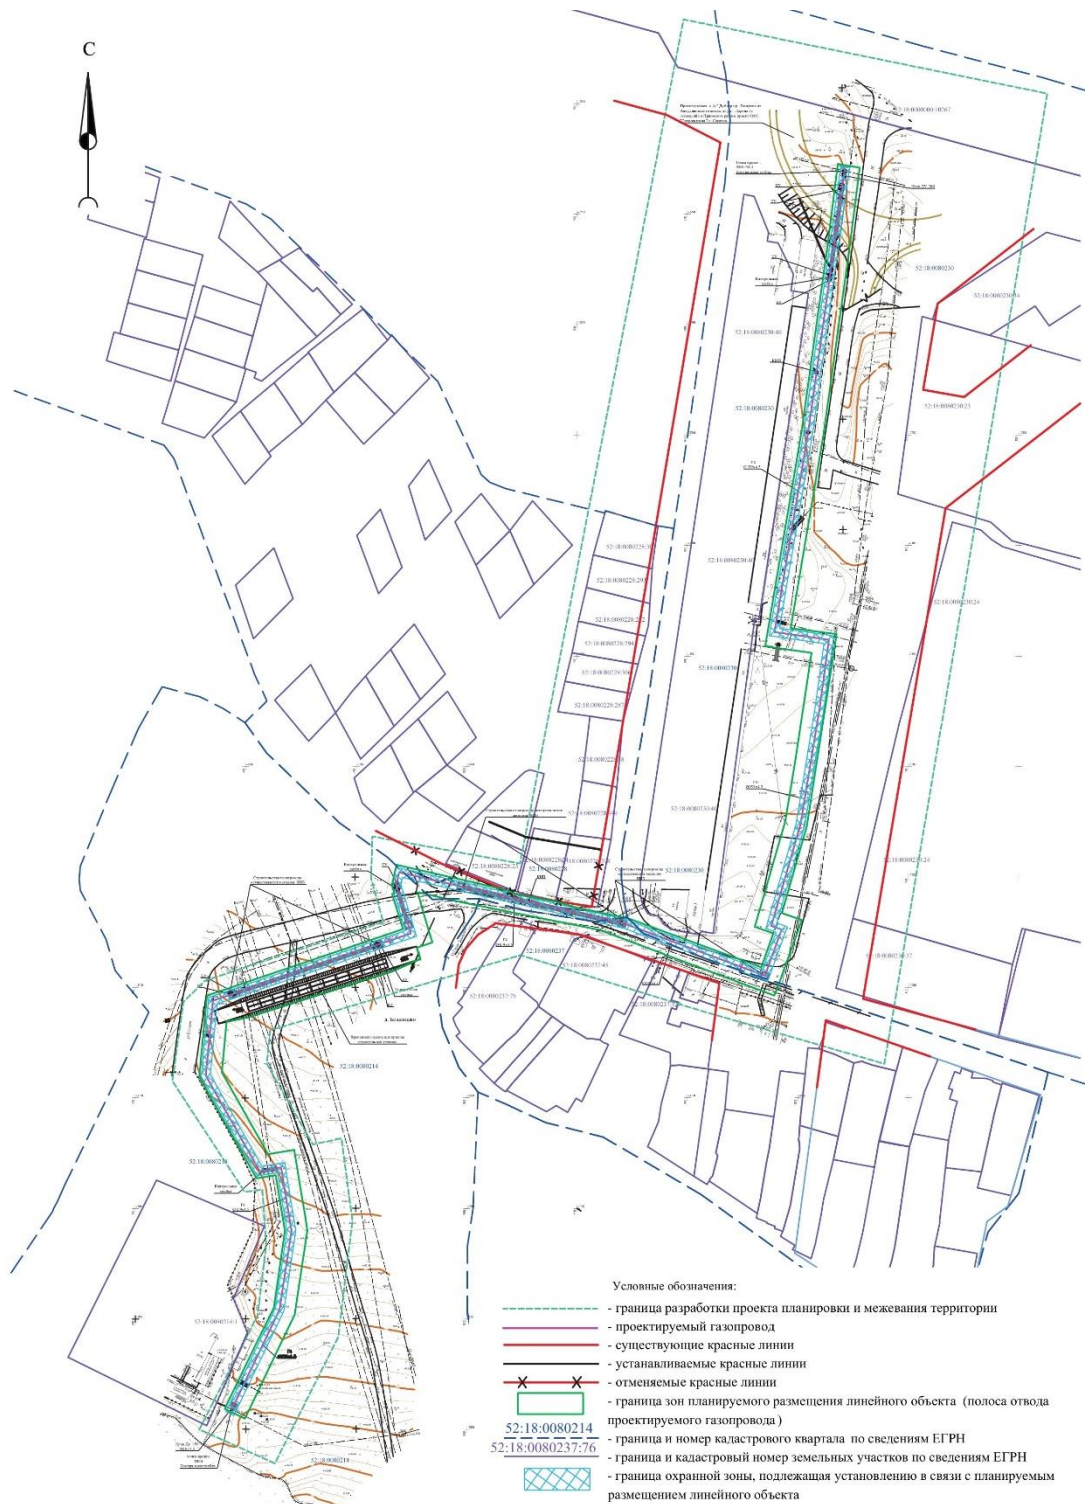

УТВЕРЖДЕНА
приказом департамента
градостроительной деятельности
и развития агломераций
Нижегородской области
от 10 октября 2018 года № 06-01-03/55

**Документация по планировке (проект планировки и межевания)
территории от д. 16 по ул. Полевая до ул. Ларина, расположенной
в Приокском районе города Нижнего Новгорода**

I. Чертеж планировки территории

II. Чертеж межевания территории